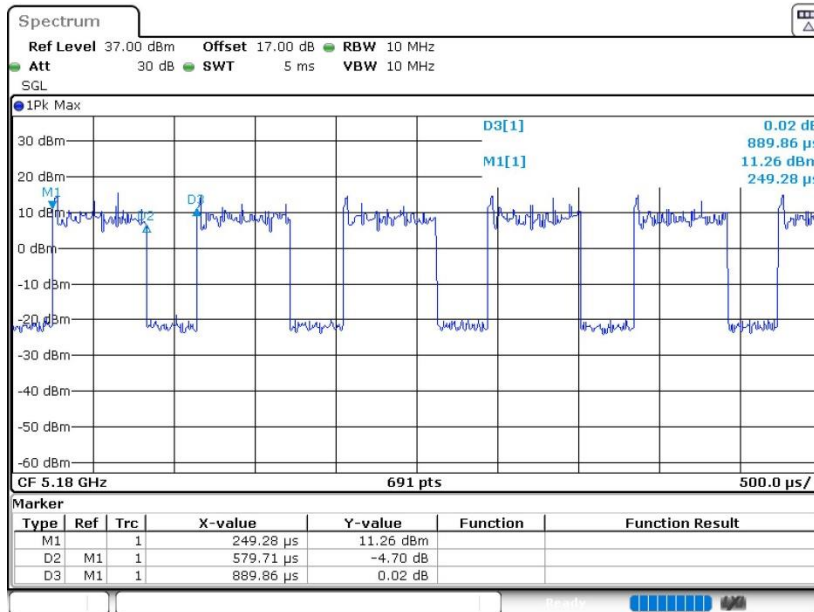

802.11ax HE40-RU_242

802.11ax HE80-RU_484

Ant 2

802.11a

802.11ax HE20

802.11ax HE40

802.11ax HE80

802.11ax HE20-RU_26