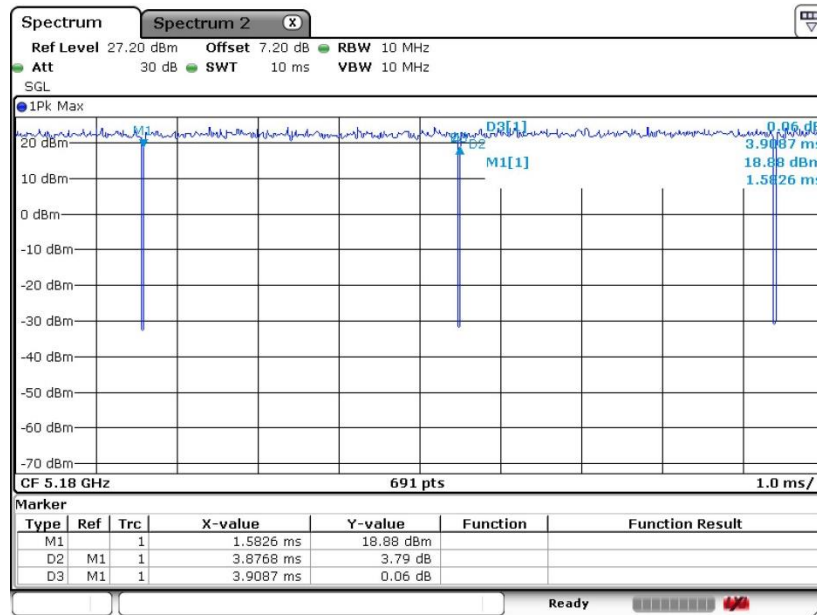

802.11ax HE40-RU_242

802.11ax HE80-RU_484

Ant 2

802.11a

802.11ax HE20

802.11ax HE40

802.11ax HE80

802.11ax HE20-RU_26