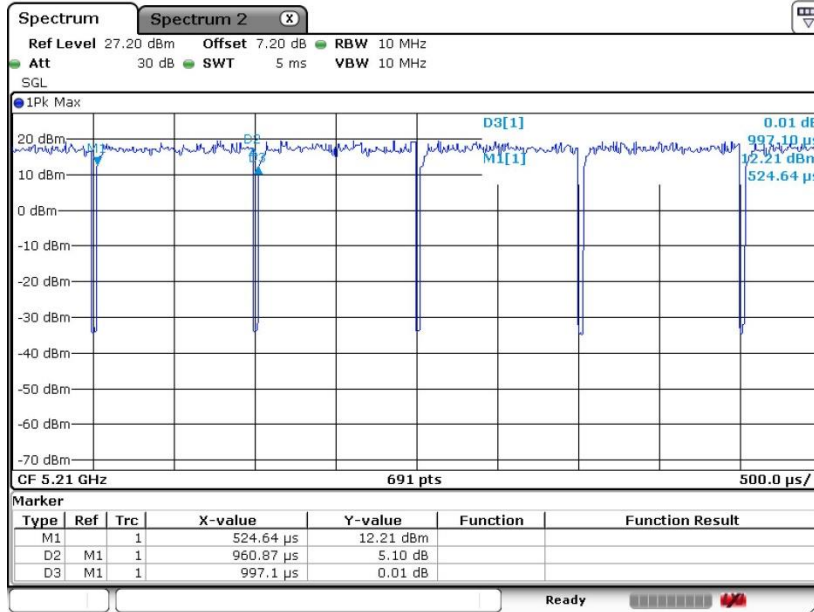

802.11ax HE40-RU_242

802.11ax HE80-RU_484

Ant 2

802.11a

802.11ax HE20

802.11ax HE40

802.11ax HE80

802.11ax HE20-RU_26