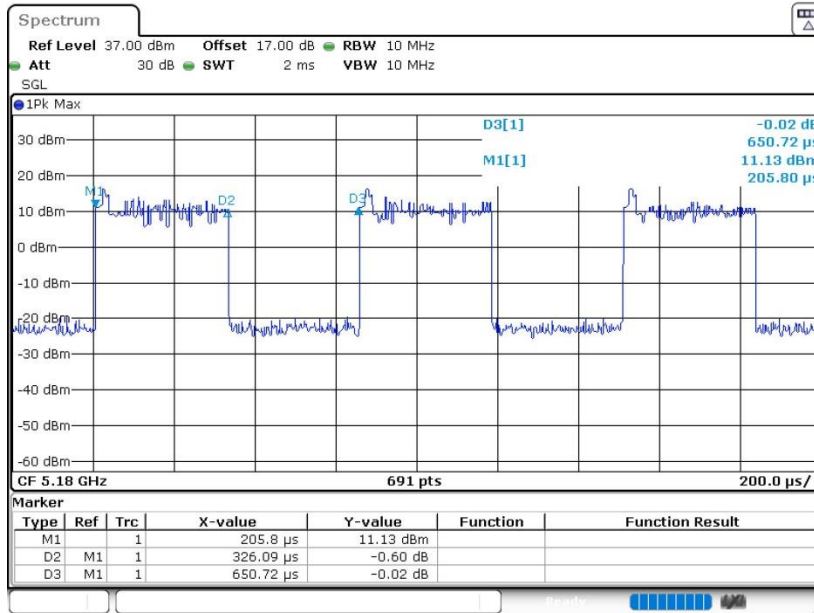

802.11ax HE20-RU_52