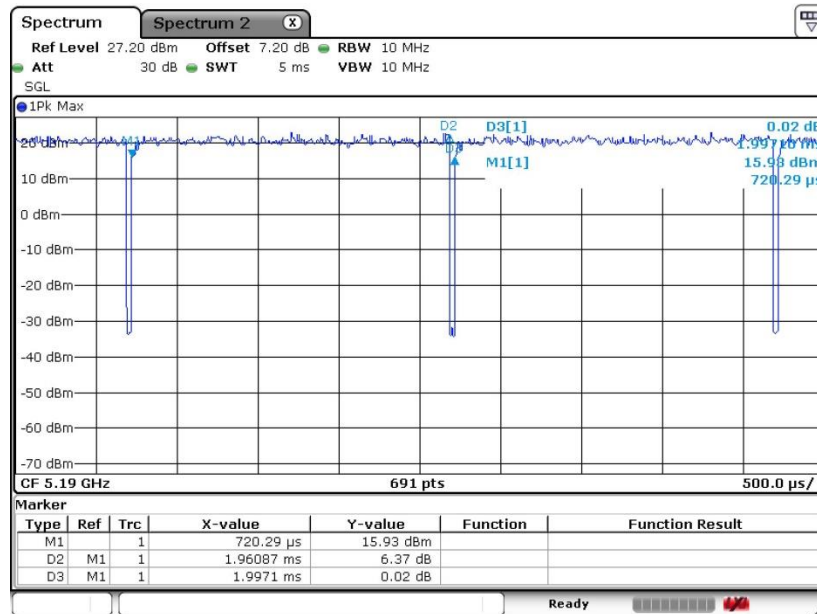

802.11ax HE40-RU_242

802.11ax HE80-RU_484

Ant 2

802.11a

802.11ax HE20

802.11ax HE40

802.11ax HE80

802.11ax HE20-RU_26