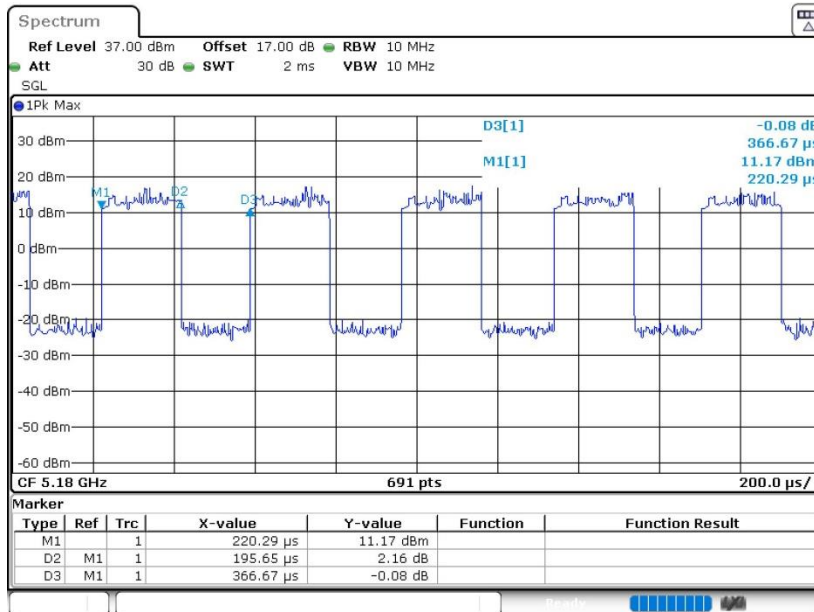

802.11ax HE20-RU_106