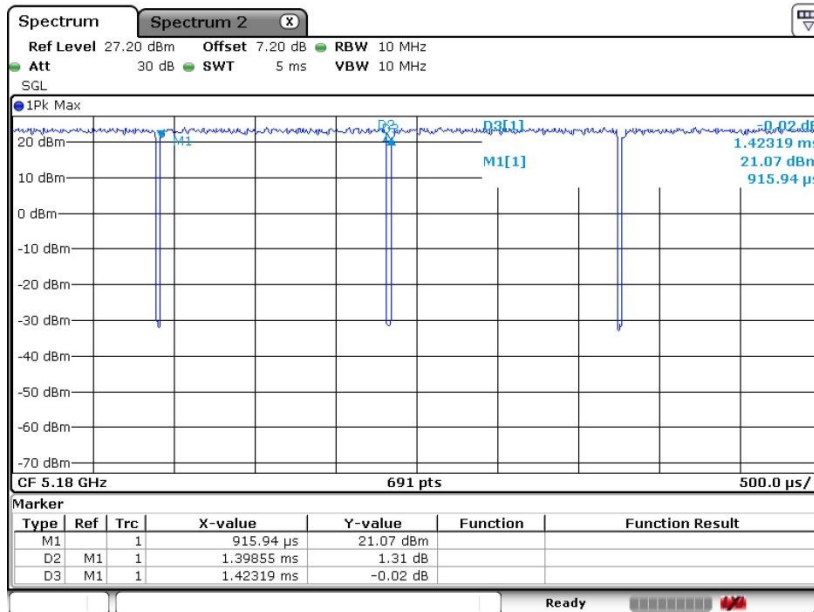

802.11ax HE40-RU_242

802.11ax HE80-RU_484

Ant 2

802.11a

802.11ax HE20

802.11ax HE40

802.11ax HE80

802.11ax HE20-RU_26