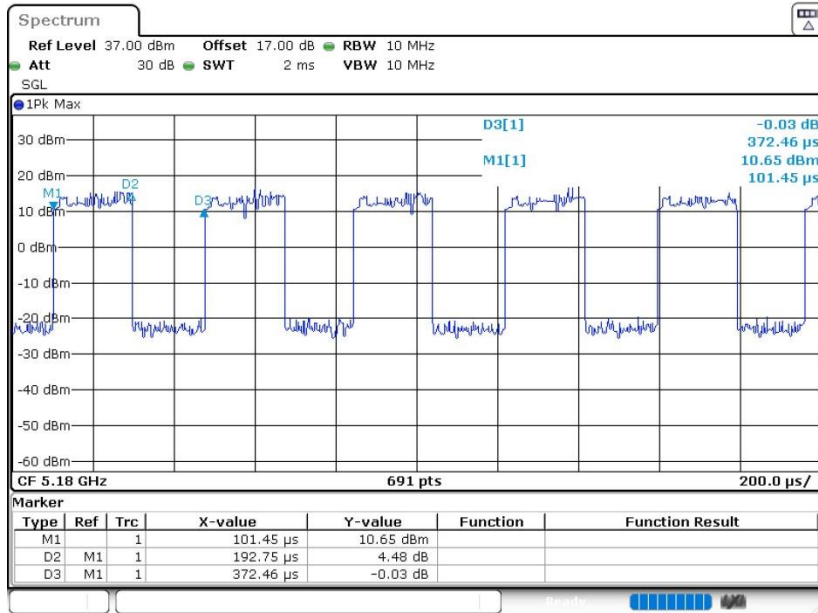

Ant 1

802.11a

802.11ax HE20

802.11ax HE40

802.11ax HE80

802.11ax HE20-RU_26

802.11ax HE20-RU_52

802.11ax HE20-RU_106