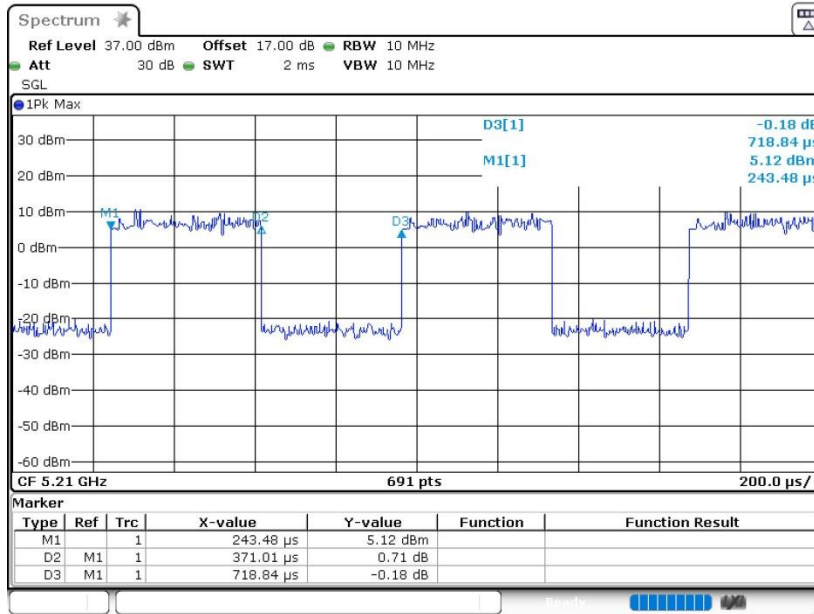

802.11ax HE80-RU_484