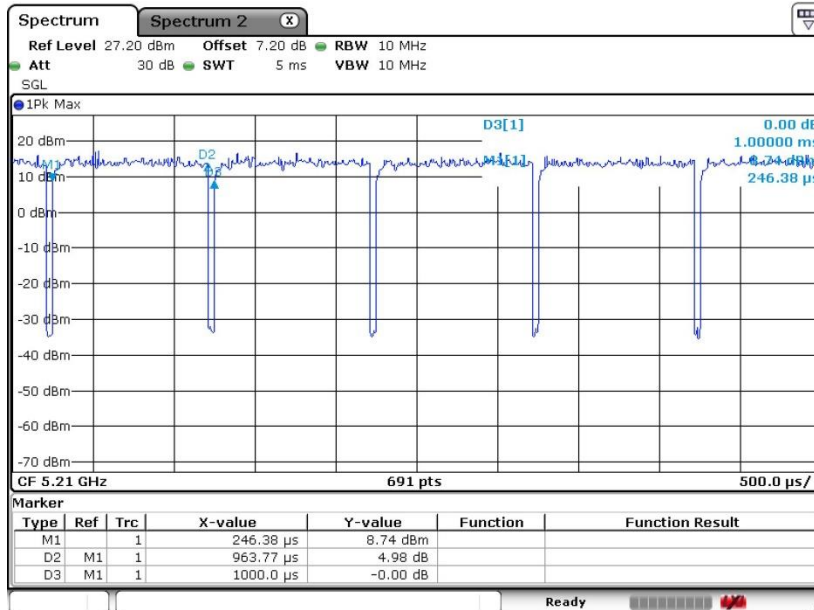

Ant 1

802.11a

802.11ax HE20

802.11ax HE40

802.11ax HE80

802.11ax HE20-RU_26

802.11ax HE20-RU_52

802.11ax HE20-RU_106