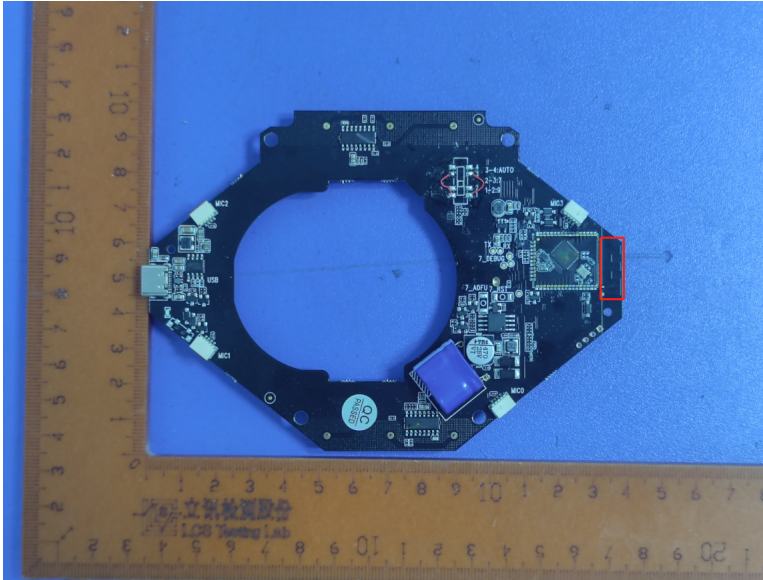

Antenna specification

Size :

Modelnumber:AT-1

Manufacturer:ShenzhenJiuheyongPrecisionCircuitCo.,LTD

Frequency	Efficiency (%)	Gain. (dBi)
2400MHz	72.44	2.48
2410MHz	74.3	2.59
2420MHz	72.28	2.61
2430MHz	72.28	2.52
2440MHz	69.66	2.09
2450MHz	72.95	2.11
2460MHz	69.82	1.93
2470MHz	66.99	1.54
2480MHz	69.34	1.57
2490MHz	68.23	1.62
2500MHz	67.14	1.69