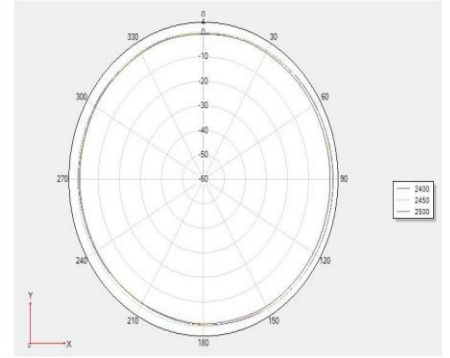

Antenna specification

Size :

Modelnumber:AT-1

Manufacturer:ShenzhenJiuheyongPrecisionCircuitCo.,LTD

Frequency	Efficiency (%)	Gain. (dBi)
2400MHz	72.44	2.48
2410MHz	74.3	2.59
2420MHz	72.28	2.61
2430MHz	72.28	2.52
2440MHz	69.66	2.09
2450MHz	72.95	2.11
2460MHz	69.82	1.93
2470MHz	66.99	1.54
2480MHz	69.34	1.57
2490MHz	68.23	1.62
2500MHz	67.14	1.69

2400

2450

2500