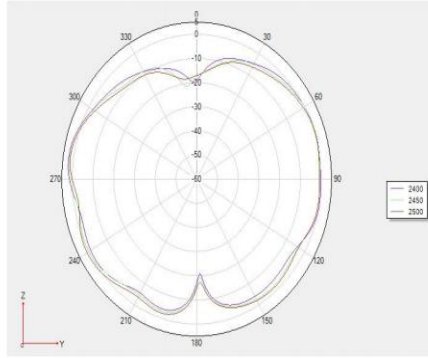

Antenna specification

Size :

Modelnumber:AT-1

Manufacturer:ShenzhenJiuheyongPrecisionCircuitCo.,LTD

Frequency	Efficiency (%)	Gain. (dBi)
2400MHz	72.44	2.48
2410MHz	74.3	2.59
2420MHz	72.28	2.61
2430MHz	72.28	2.52
2440MHz	69.66	2.09
2450MHz	72.95	2.11
2460MHz	69.82	1.93
2470MHz	66.99	1.54
2480MHz	69.34	1.57
2490MHz	68.23	1.62
2500MHz	67.14	1.69

2400

2450

2500