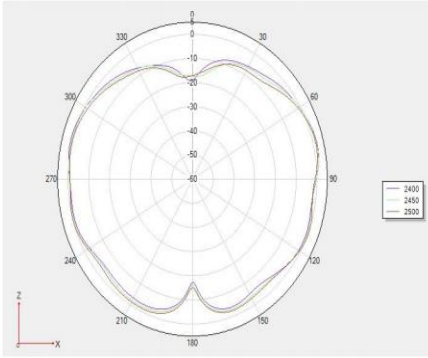

Antenna specification

Size :

Modelnumber:AT-1

Manufacturer:ShenzhenJiuheyongPrecisionCircuitCo.,LTD

Frequency	Efficiency (%)	Gain. (dBi)
2400MHz	72.44	2.48
2410MHz	74.3	2.59
2420MHz	72.28	2.61
2430MHz	72.28	2.52
2440MHz	69.66	2.09
2450MHz	72.95	2.11
2460MHz	69.82	1.93
2470MHz	66.99	1.54
2480MHz	69.34	1.57
2490MHz	68.23	1.62
2500MHz	67.14	1.69

2400

2450

2500