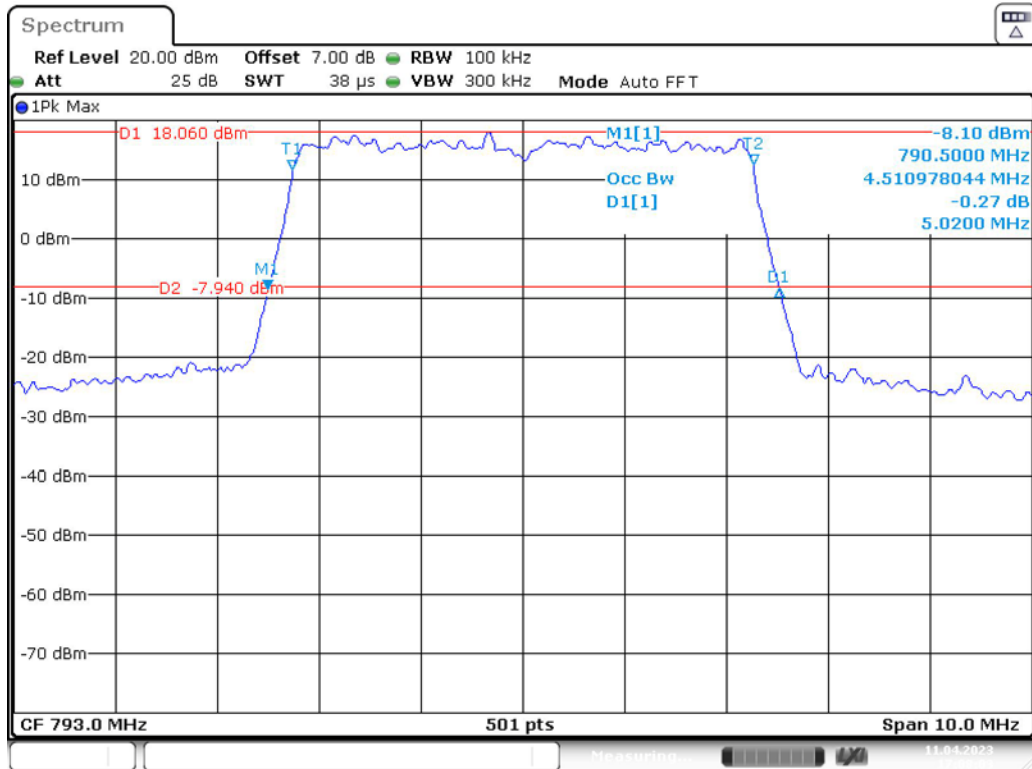

Band 13\_10 MHz\_Middle\_16QAM\_RB50#0

Date: 11.APR.2023 17:06:50

Band 14\_5 MHz\_Low\_QPSK\_RB25#0

Band 14\_5 MHz\_Low\_16QAM\_RB25#0

Band 14\_5 MHz\_Middle\_QPSK\_RB25#0

Date: 11.APR.2023 17:08:04

Band 14\_5 MHz\_Middle\_16QAM\_RB25#0