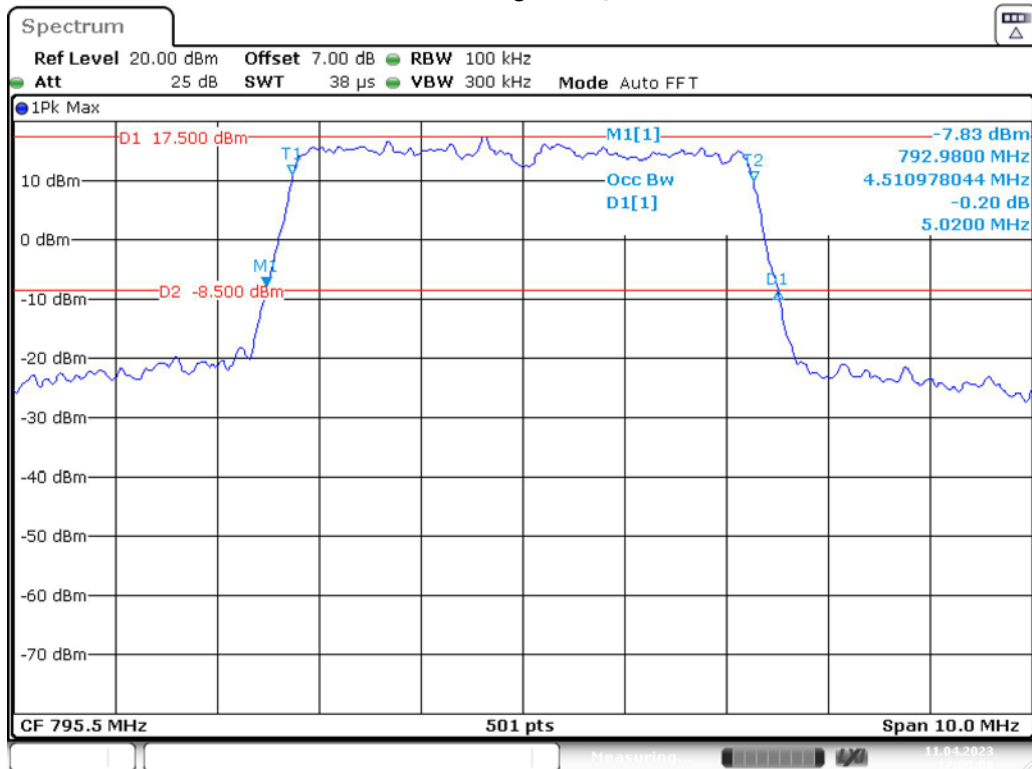

Band 14_5 MHz_High_16QAM_RB25#0