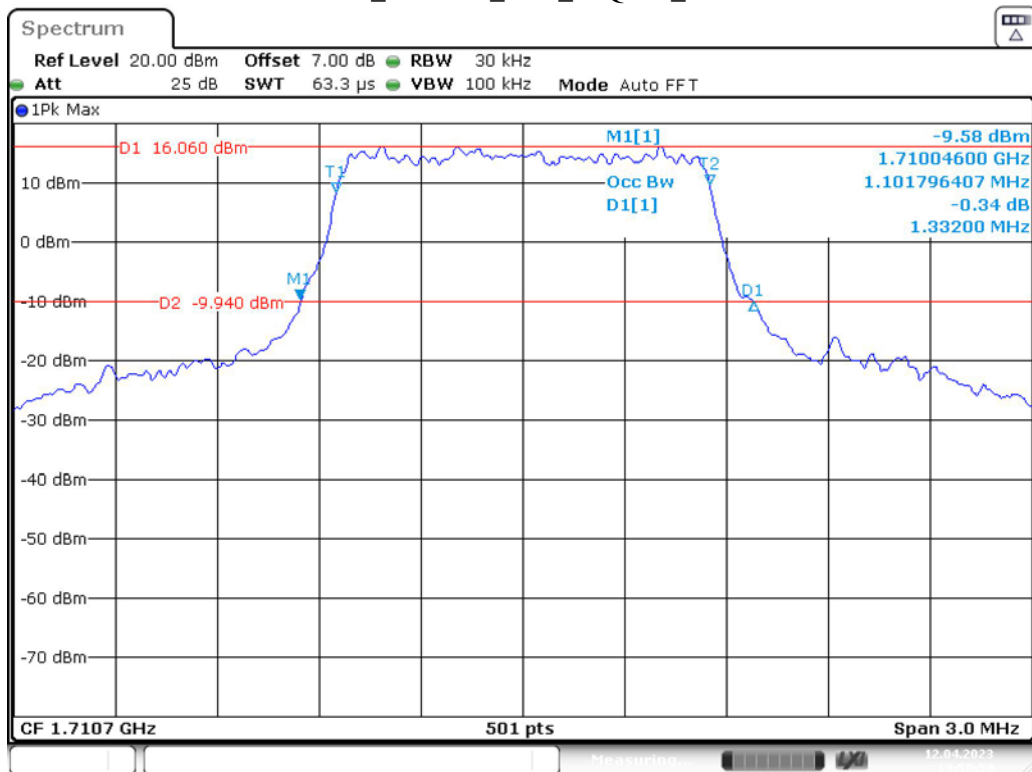

Band 66_1.4 MHz_Low_16QAM_RB6#0