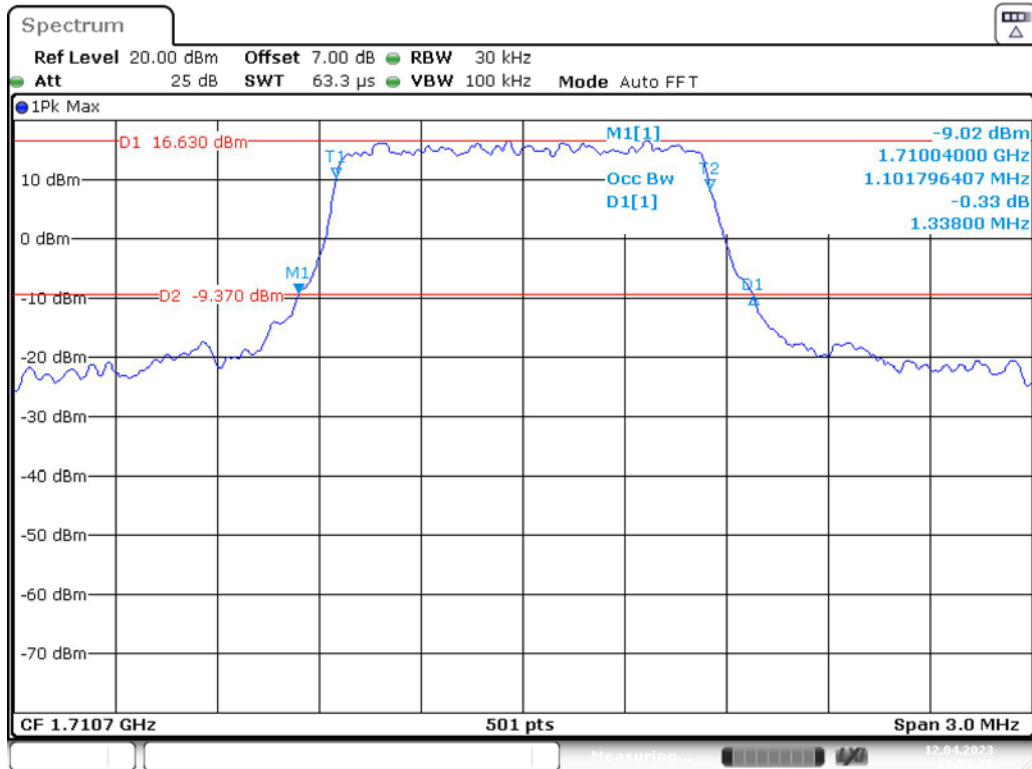

Date: 11.APR.2023 17:08:23

Band 14\_5 MHz\_High\_QPSK\_RB25#0

Band 14\_5 MHz\_High\_16QAM\_RB25#0

Band 14\_10 MHz\_Middle\_QPSK\_RB50#0

Band 14\_10 MHz\_Middle\_16QAM\_RB50#0

Band 66\_1.4 MHz\_Low\_QPSK\_RB6#0