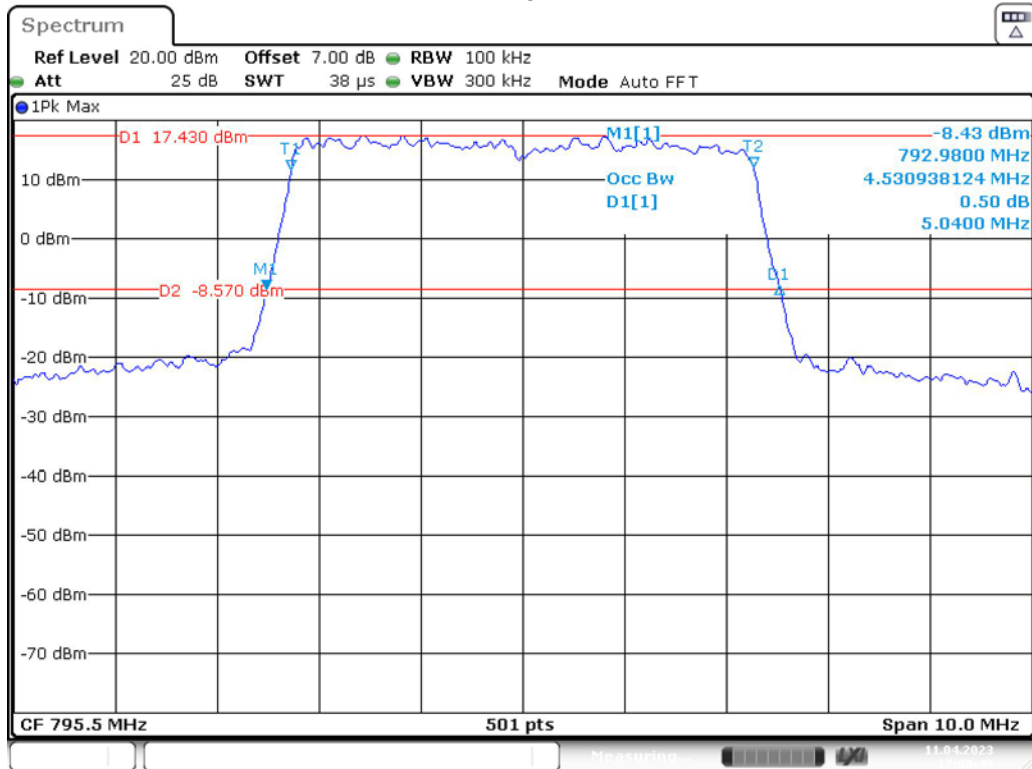

Band 14_5 MHz_High_QPSK_RB25#0