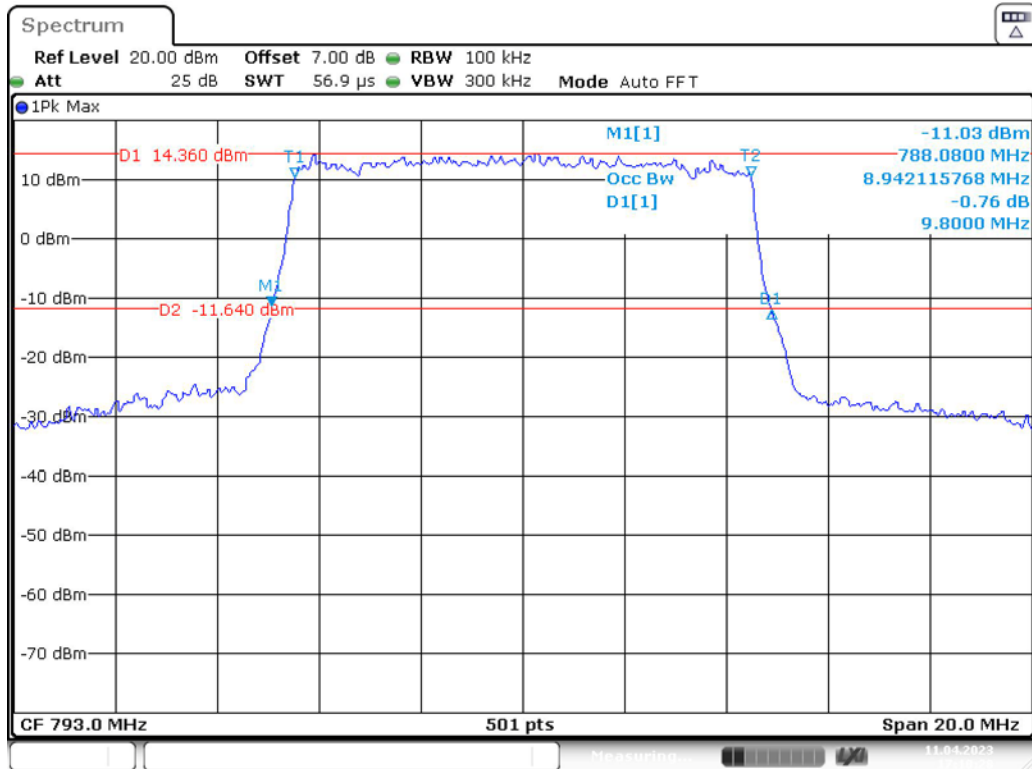

Date: 11.APR.2023 17:08:23

Band 14\_5 MHz\_High\_QPSK\_RB25#0

Band 14\_5 MHz\_High\_16QAM\_RB25#0

Band 14\_10 MHz\_Middle\_QPSK\_RB50#0

Band 14\_10 MHz\_Middle\_16QAM\_RB50#0

Band 66\_1.4 MHz\_Low\_QPSK\_RB6#0