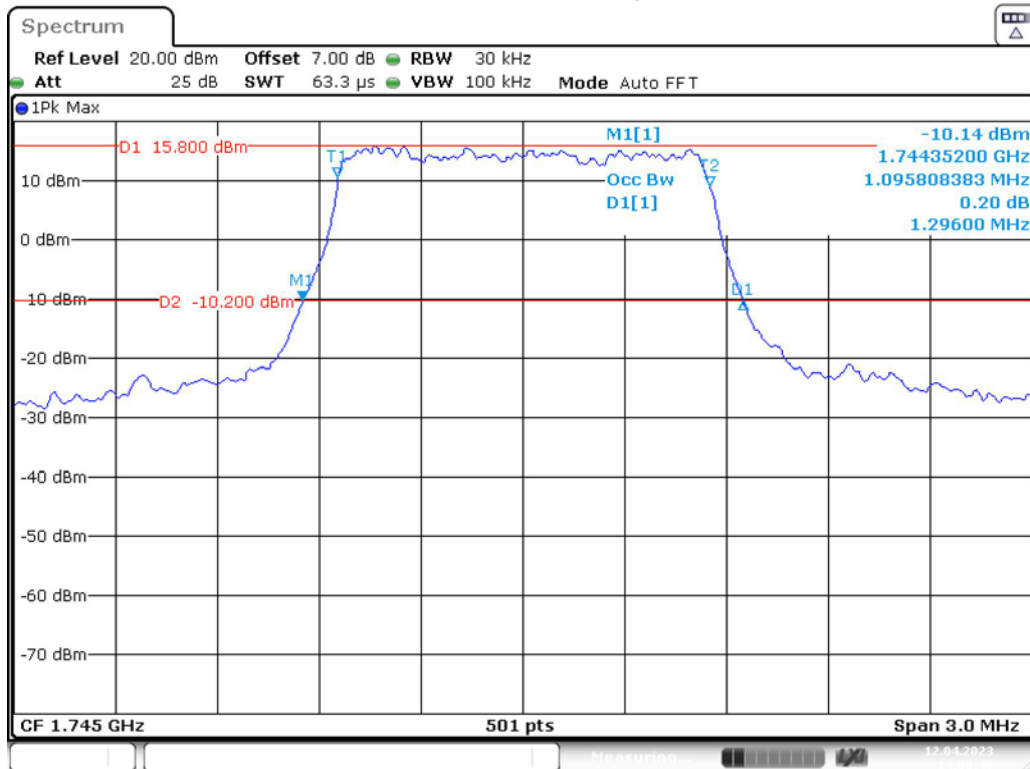

Band 66_1.4 MHz_Middle_16QAM_RB6#0