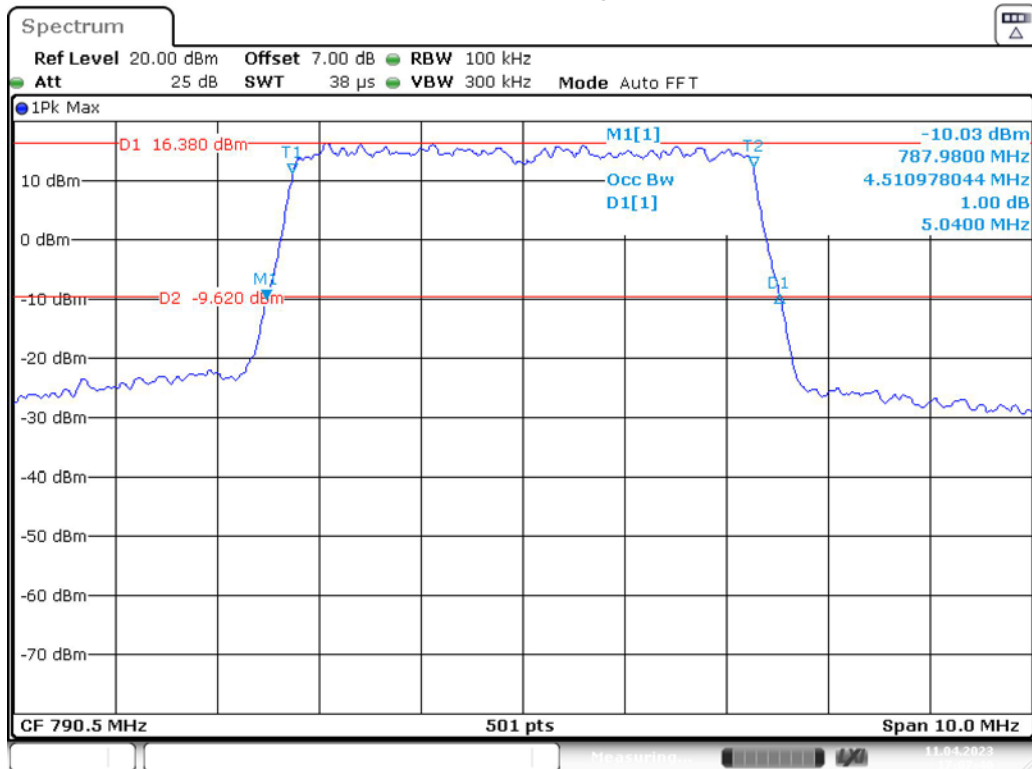

Band 13\_10 MHz\_Middle\_16QAM\_RB50#0

Date: 11.APR.2023 17:06:50

Band 14\_5 MHz\_Low\_QPSK\_RB25#0

Band 14\_5 MHz\_Low\_16QAM\_RB25#0

Band 14\_5 MHz\_Middle\_QPSK\_RB25#0

Date: 11.APR.2023 17:08:04

Band 14\_5 MHz\_Middle\_16QAM\_RB25#0