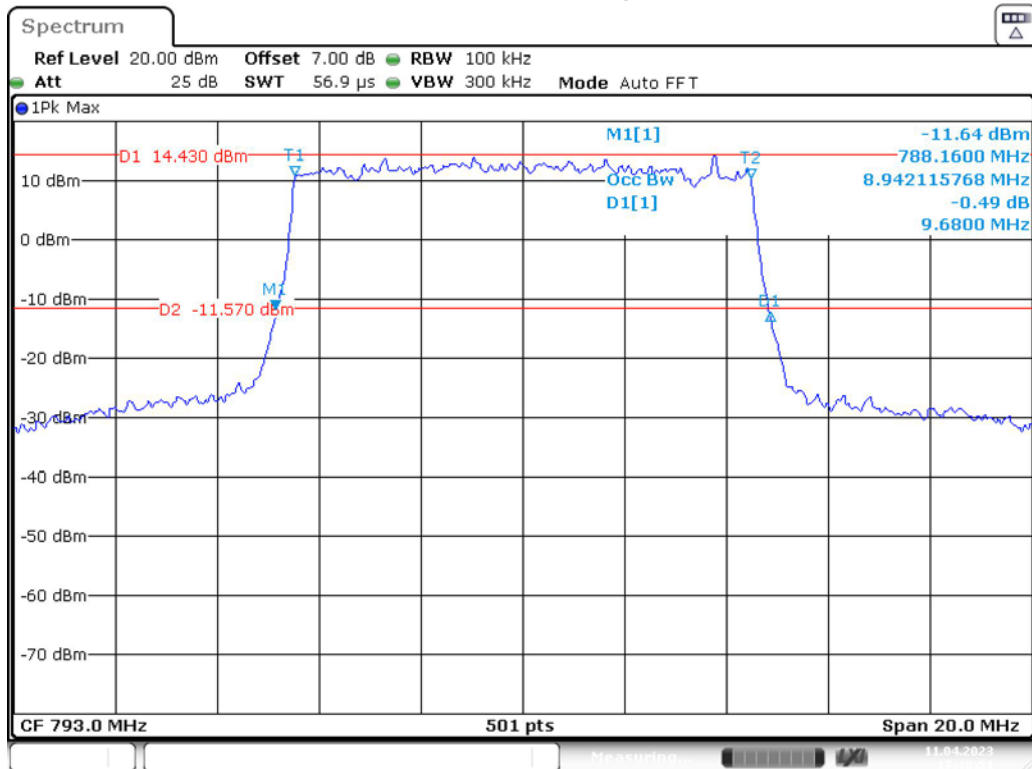

Date: 11.APR.2023 17:08:23

Band 14\_5 MHz\_High\_QPSK\_RB25#0

Band 14\_5 MHz\_High\_16QAM\_RB25#0

Band 14\_10 MHz\_Middle\_QPSK\_RB50#0

Band 14\_10 MHz\_Middle\_16QAM\_RB50#0

Band 66\_1.4 MHz\_Low\_QPSK\_RB6#0