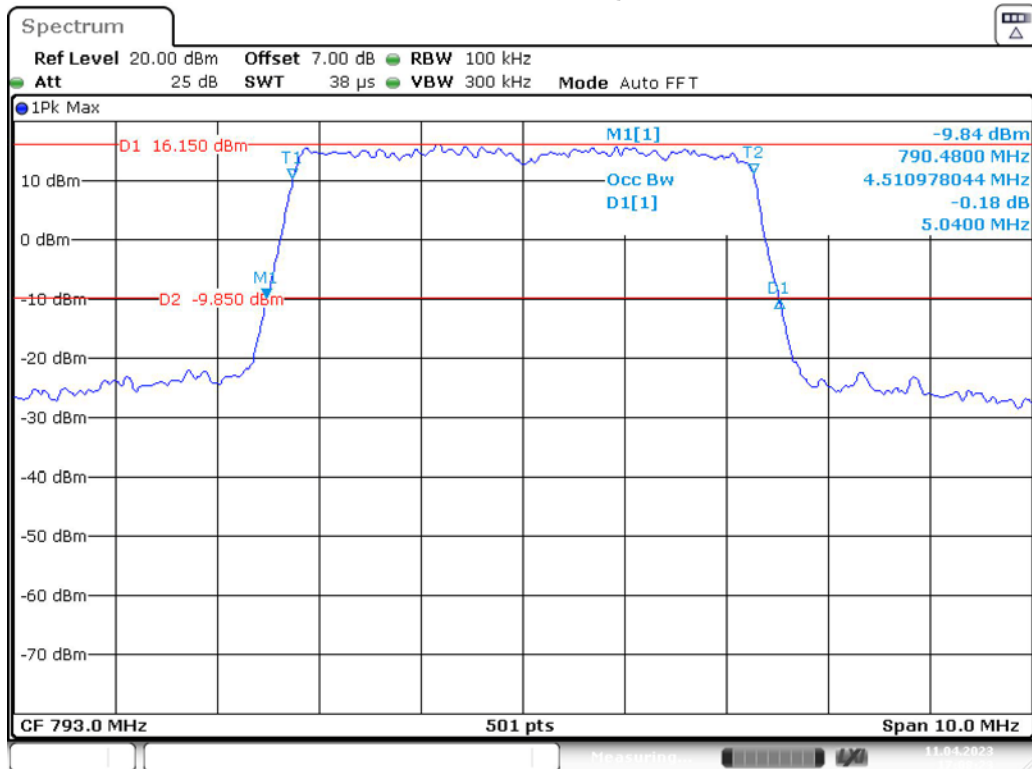

Band 13\_10 MHz\_Middle\_16QAM\_RB50#0

Date: 11.APR.2023 17:06:50

Band 14\_5 MHz\_Low\_QPSK\_RB25#0

Band 14\_5 MHz\_Low\_16QAM\_RB25#0

Band 14\_5 MHz\_Middle\_QPSK\_RB25#0

Date: 11.APR.2023 17:08:04

Band 14\_5 MHz\_Middle\_16QAM\_RB25#0