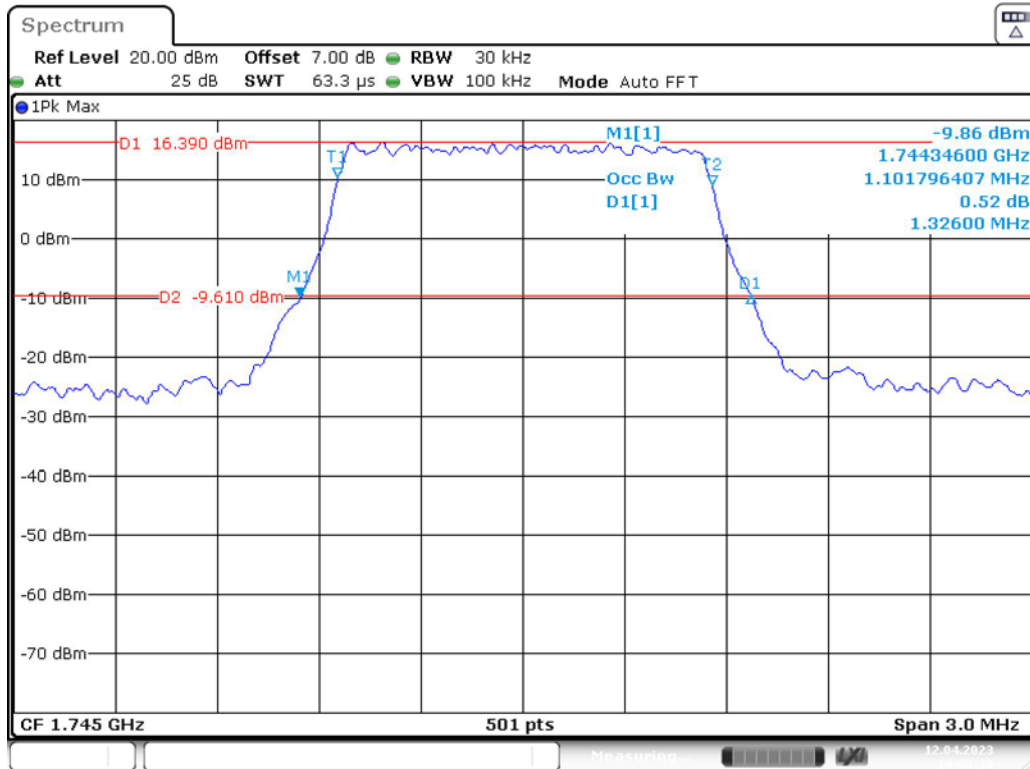

Band 66_1.4 MHz_Middle_QPSK_RB6#0