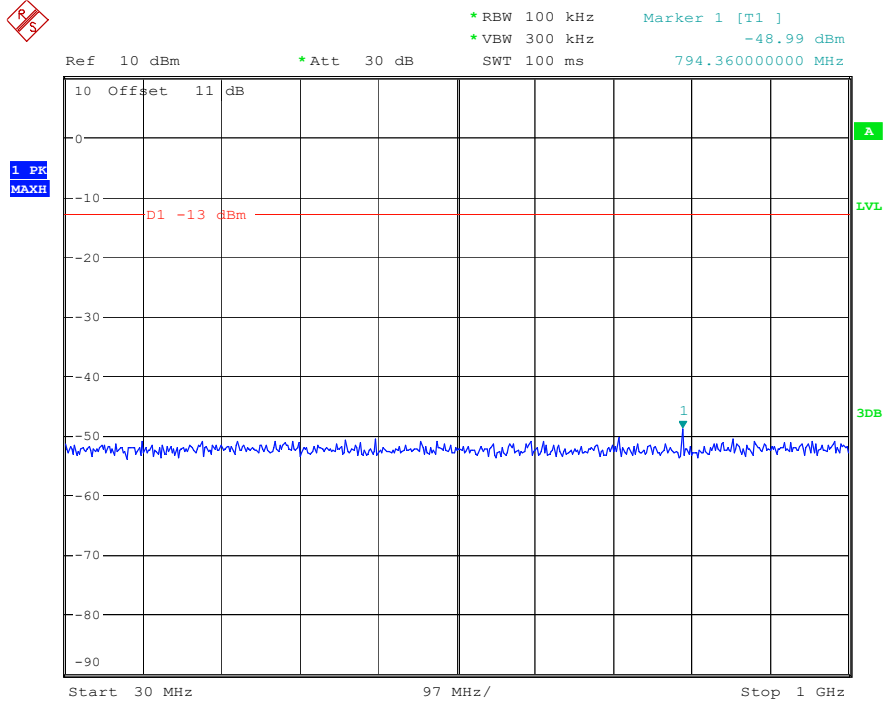

Date: 8.APR.2023 16:24:57

Band 2_5 MHz_Low_QPSK_RB25#0_1(30MHz-1GHz)

Date: 8.APR.2023 16:25:10

Band 2_5 MHz_Low_QPSK_RB25#0_2(1GHz-20GHz)

Date: 8.APR.2023 16:25:20

Band 2_5 MHz_Middle_QPSK_RB25#0_1(30MHz-1GHz)