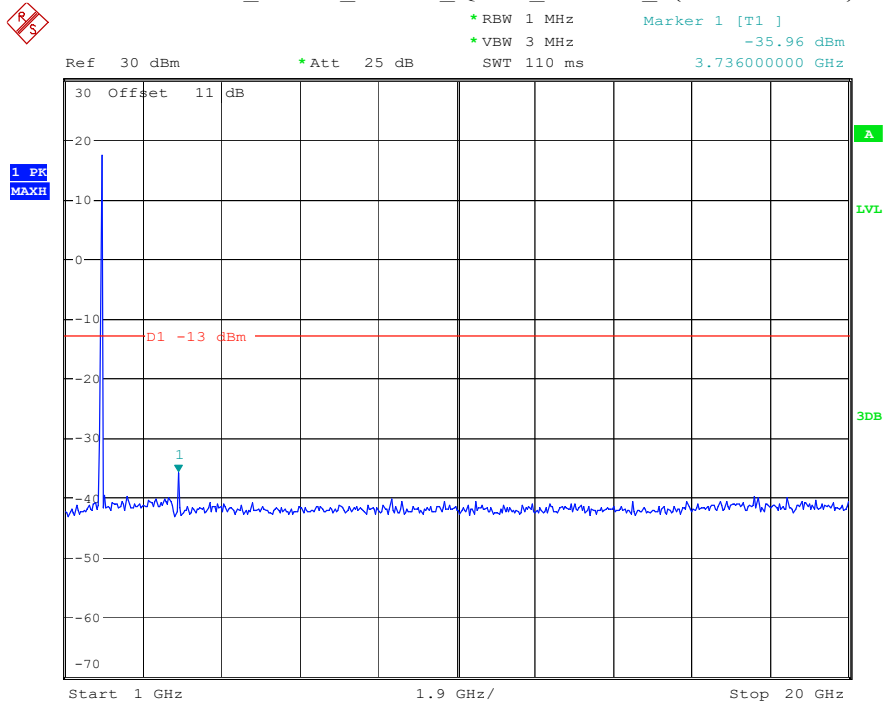

Band 2_5 MHz_Middle_QPSK_RB25#0_2(1GHz-20GHz)

Date: 8.APR.2023 16:25:43