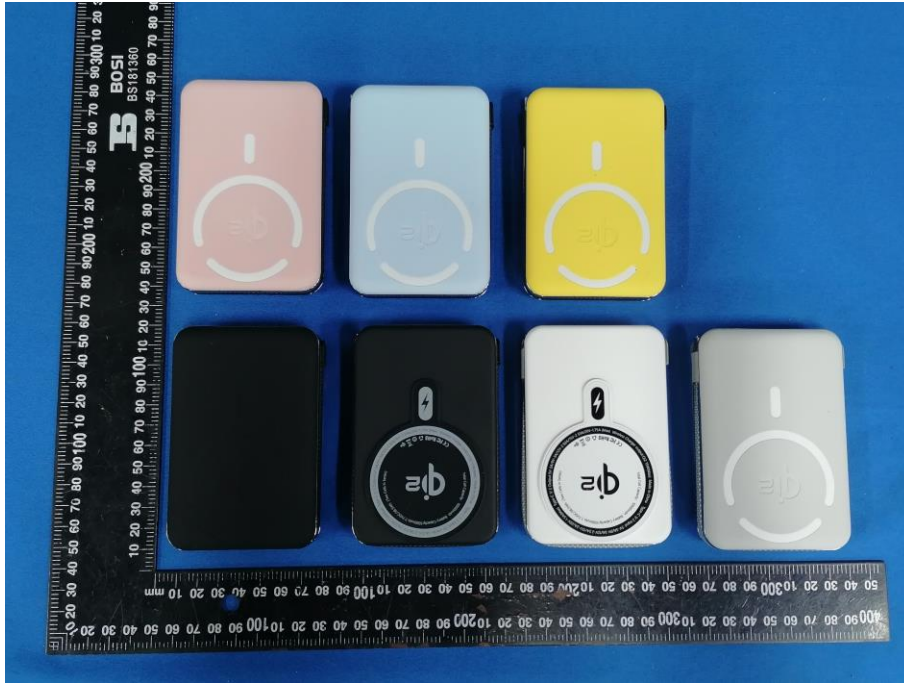

### EUT PHOTO(External Photos)

Shenzhen DL Testing Technology Co., Ltd.

Shenzhen DL Testing Technology Co., Ltd.

Shenzhen DL Testing Technology Co., Ltd.

※※※※ END OF REPORT ※※※※