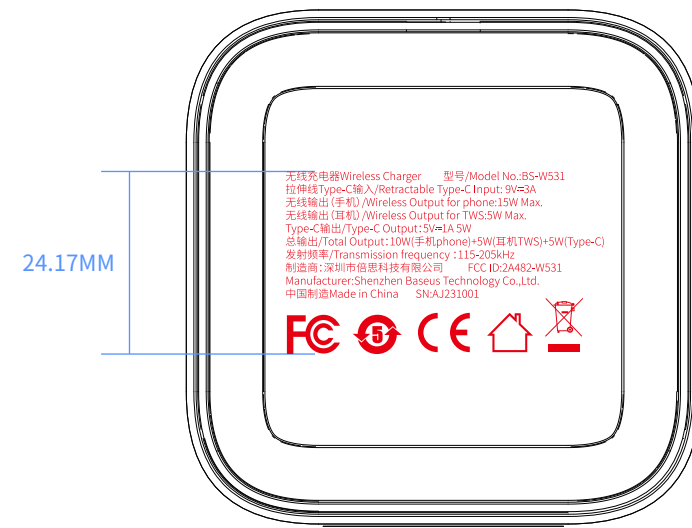

后视图

左视图

顶视图

前视图

右视图

耳机充电面版

底视图

1.AC接口平面背面

工艺:丝印  
颜色:PANTONE Cool Gray 10 C(参考样板)

3.指示

工艺:丝印  
颜色:亮黑油

1.AC接口平面背面

工艺:丝印  
颜色:PANTONE Cool Gray 10 C(参考样板)

4.字符

工艺:丝印  
颜色:亮黑油

2.LOGO

工艺:镭雕

5.字符

工艺:镭雕

无线充电器Wireless Charger 型号/Model No.:BS-W531  
拉伸线Type-C输入/Retractable Type-C Input: 9V=3A  
无线输出(手机)/Wireless Output for phone:15W Max.  
无线输出(耳机)/Wireless Output for TWS:5W Max.  
Type-C输出/Type-C Output:5V=1A 5W  
总输出/Total Output:10W(手机phone)+5W(耳机TWS)+5W(Type-C)  
发射频率/Transmission frequency :115-205kHz  
制造商:深圳市倍思科技有限公司 FCC ID:2A482-W531  
Manufacturer:Shenzhen Baseus Technology Co.,Ltd.  
中国制造Made in China SN:AJ231001