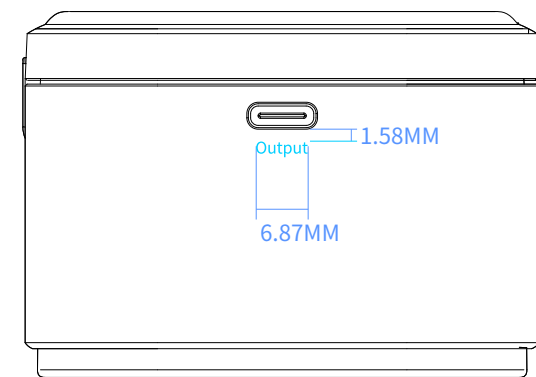

后视图

左视图

顶视图

前视图

右视图

耳机充电面版

底视图

1.AC接口平面背面

工艺:丝印  
颜色:PANTONE Cool Gray 10 C(参考样板)

3.指示

工艺:丝印  
颜色:亮黑油

1.AC接口平面背面

工艺:丝印  
颜色:PANTONE Cool Gray 10 C(参考样板)

4.字符

工艺:丝印  
颜色:亮黑油

2.LOGO

工艺:镭雕

5.字符

工艺:镭雕

无线充电器Wireless Charger 型号/Model No.:BS-W531  
拉伸线Type-C输入/Retractable Type-C Input: 9V=3A  
无线输出(手机)/Wireless Output for phone:15W Max.  
无线输出(耳机)/Wireless Output for TWS:5W Max.  
Type-C输出/Type-C Output:5V=1A 5W  
总输出/Total Output:10W(手机phone)+5W(耳机TWS)+5W(Type-C)  
发射频率/Transmission frequency :115-205kHz  
制造商:深圳市倍思科技有限公司 FCC ID:2A482-W531  
Manufacturer:Shenzhen Baseus Technology Co.,Ltd.  
中国制造Made in China SN:AJ231001