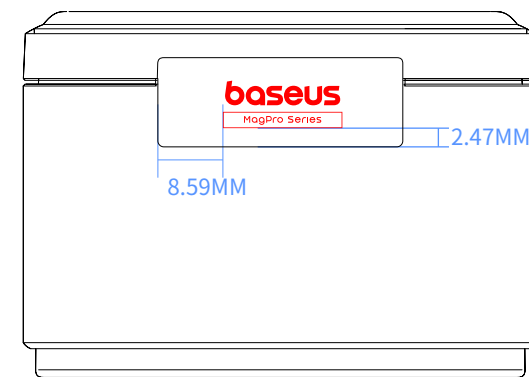

后视图

左视图

顶视图

前视图

右视图

耳机充电面版

底视图

1.AC接口平面背面

工艺:丝印  
颜色:PANTONE Cool Gray 10 C(参考样板)

3.指示

工艺:丝印  
颜色:亮黑油

1.AC接口平面背面

工艺:丝印  
颜色:PANTONE Cool Gray 10 C(参考样板)

4.字符

工艺:丝印  
颜色:亮黑油

2.LOGO

工艺:镭雕

5.字符

工艺:镭雕

无线充电器Wireless Charger 型号/Model No.:BS-W531  
拉伸线Type-C输入/Retractable Type-C Input: 9V=3A  
无线输出(手机)/Wireless Output for phone:15W Max.  
无线输出(耳机)/Wireless Output for TWS:5W Max.  
Type-C输出/Type-C Output:5V=1A 5W  
总输出/Total Output:10W(手机phone)+5W(耳机TWS)+5W(Type-C)  
发射频率/Transmission frequency :115-205kHz  
制造商:深圳市倍思科技有限公司 FCC ID:2A482-W531  
Manufacturer:Shenzhen Baseus Technology Co.,Ltd.  
中国制造Made in China SN:AJ231001