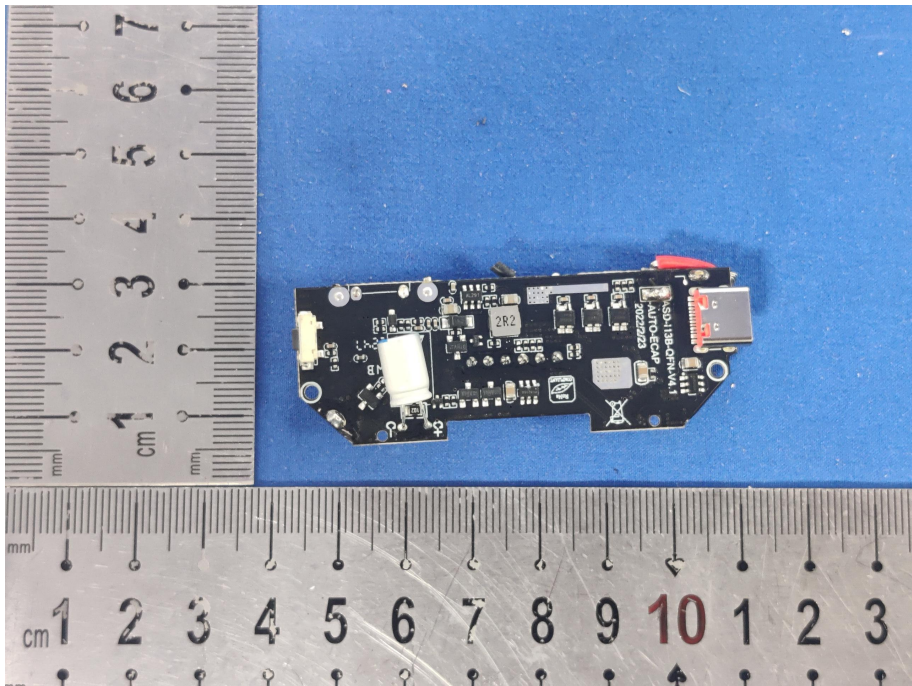

# Internal photos

+ 5000mAh/18 25Wh -  
DC HS7507SCH 3.25V  
MSX CV 4.40V 1C BBS  
A2502H30 E14 0073 1