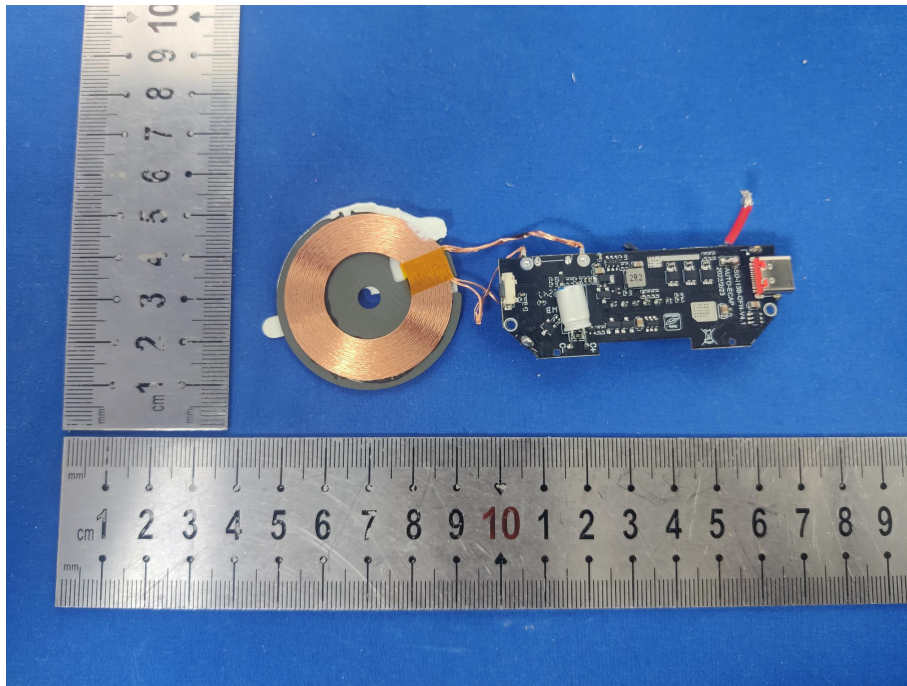

# Internal photos

+ 5000mAh/18 25Wh -  
DC HS7507SCH 3.25V  
MSX CV 4.40V 1C BBS  
A2502H30 E14 0073 1