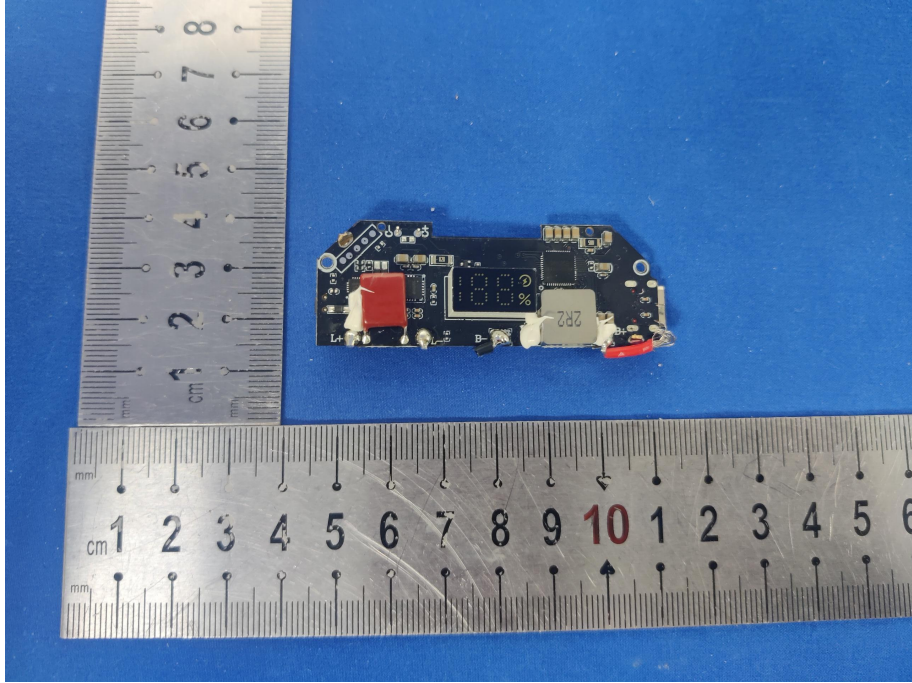

# Internal photos

+ 5000mAh/18 25Wh -  
DC HS7507SCH 3.25V  
MSX CV 4.40V 1C BBS  
A2502H30 E14 0073 1