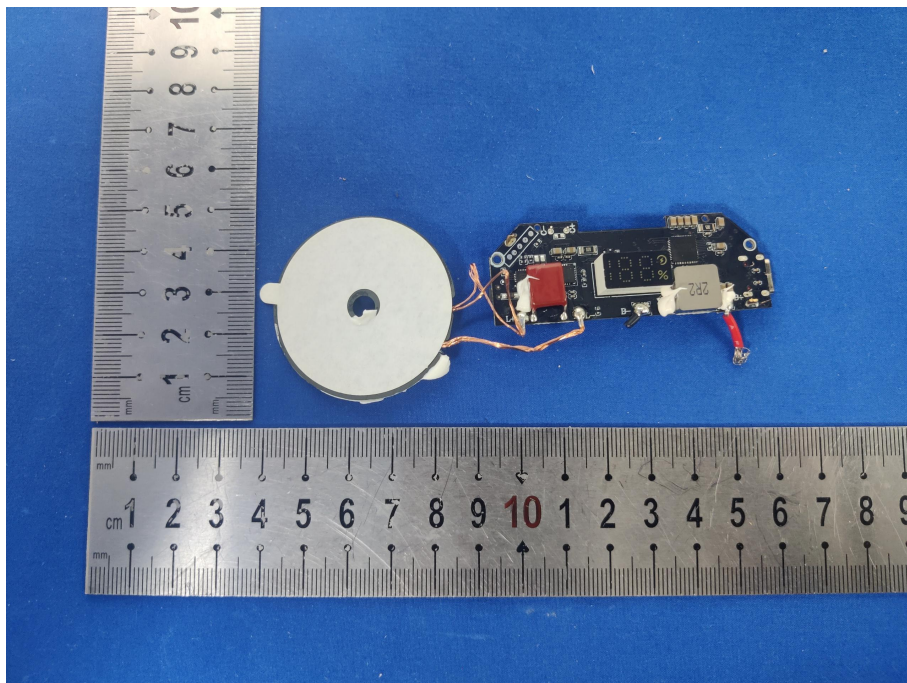

# Internal photos

+ 5000mAh/18 25Wh -  
DC HS7507SCH 3.25V  
MSX CV 4.40V 1C BBS  
A2502H30 E14 0073 1