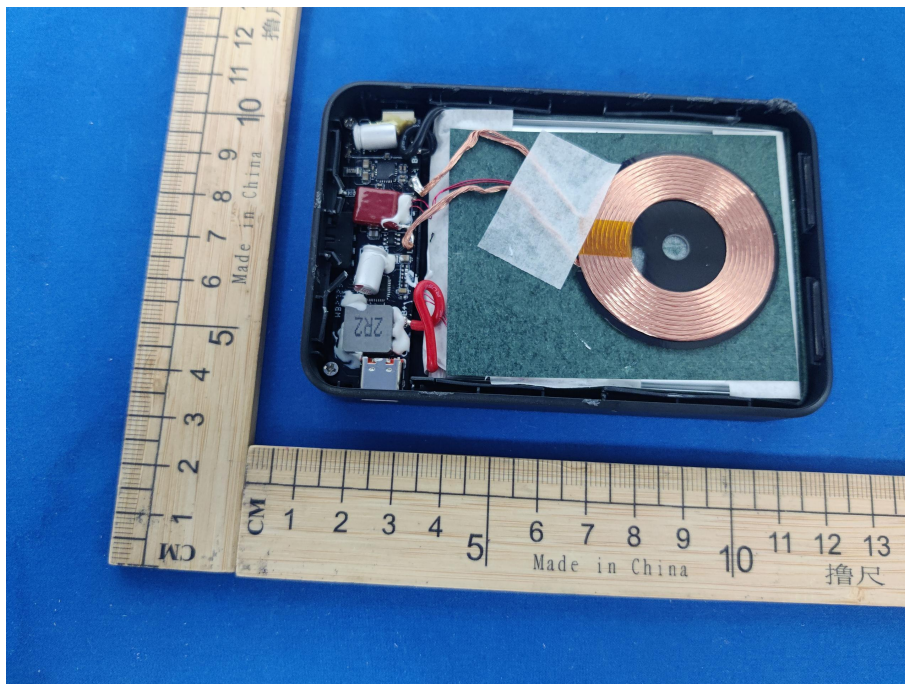

Internal Photos

5000mAh/10.8Wh
1678076CH
CV 4.20V 1C
CG1602814 02811
1 3