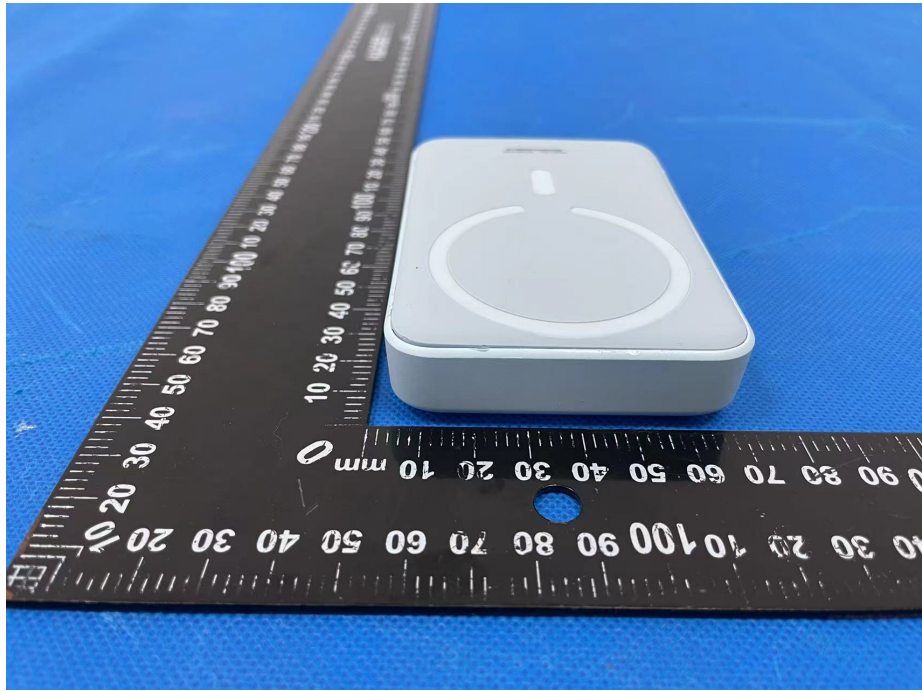

External Photos

总输出: 5V=3A

Type-C输出:
5V=3A, 9V=3A, 12V=2.5A, 15V=2A