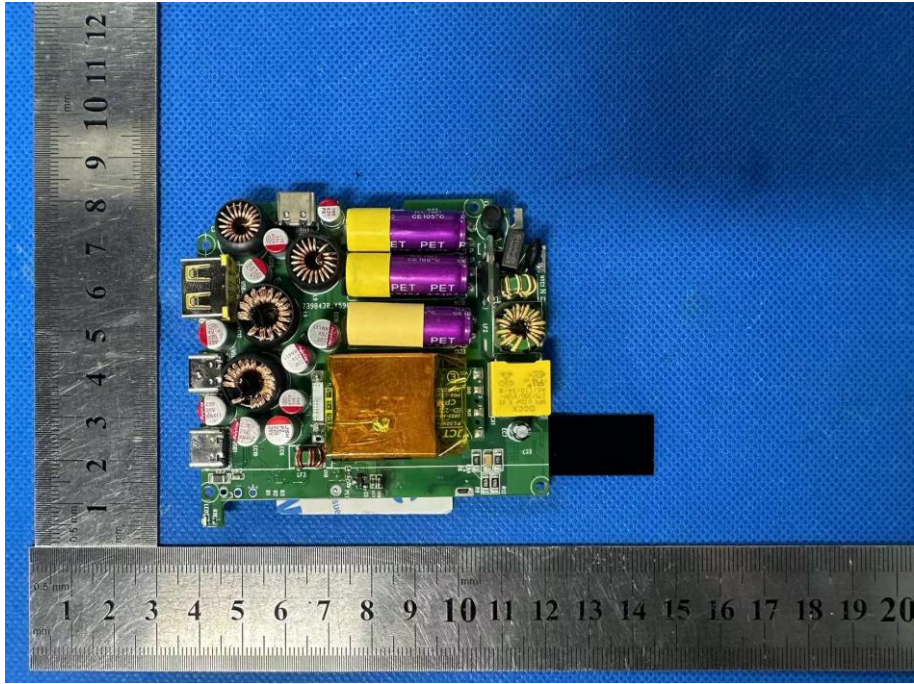

ZHONGHAN

FCC ID:2A482-NMS67QI2US

EUT PHOTOS Internal Photos

ZHONGHAN

FCC ID:2A482-NMS67QI2US

ZHONGHAN

FCC ID:2A482-NMS67QI2US

ZHONGHAN