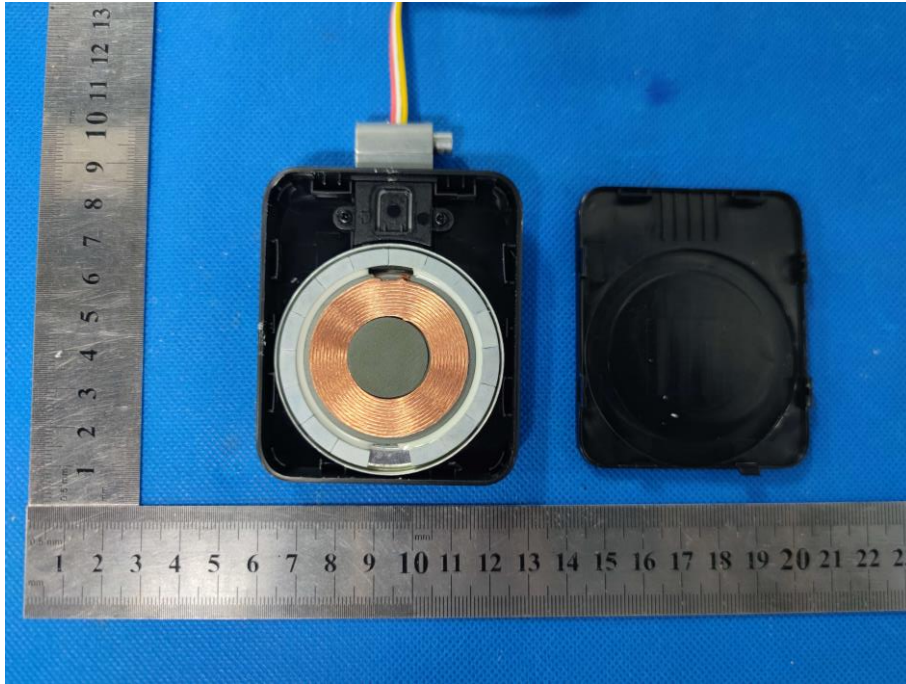

ZHONGHAN

FCC ID:2A482-NMS67QI2US