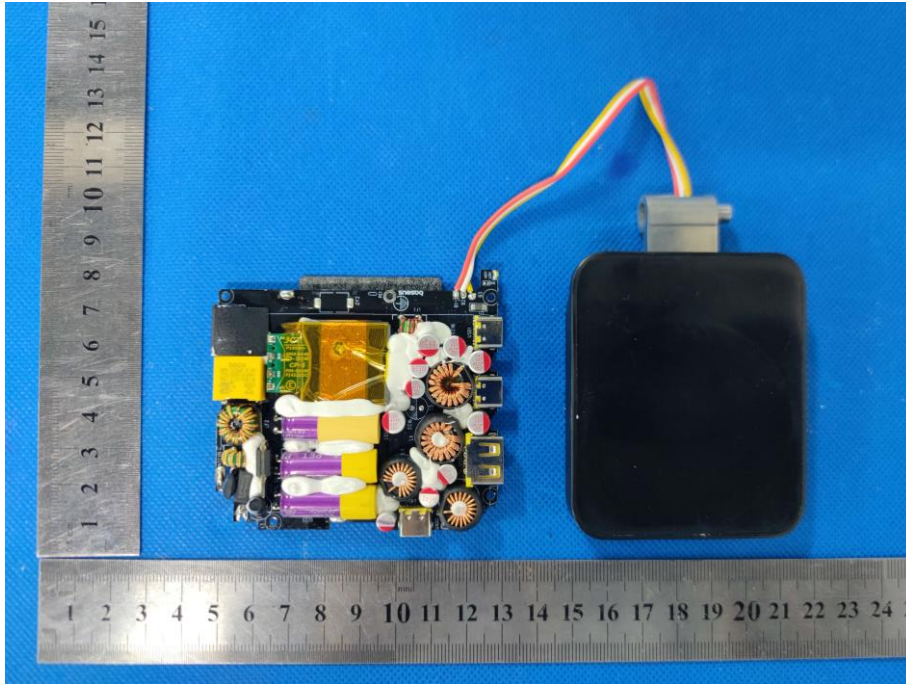

ZHONGHAN

FCC ID:2A482-NMS67QI2US

EUT PHOTOS Internal Photos

ZHONGHAN

FCC ID:2A482-NMS67QI2US

ZHONGHAN

FCC ID:2A482-NMS67QI2US

ZHONGHAN