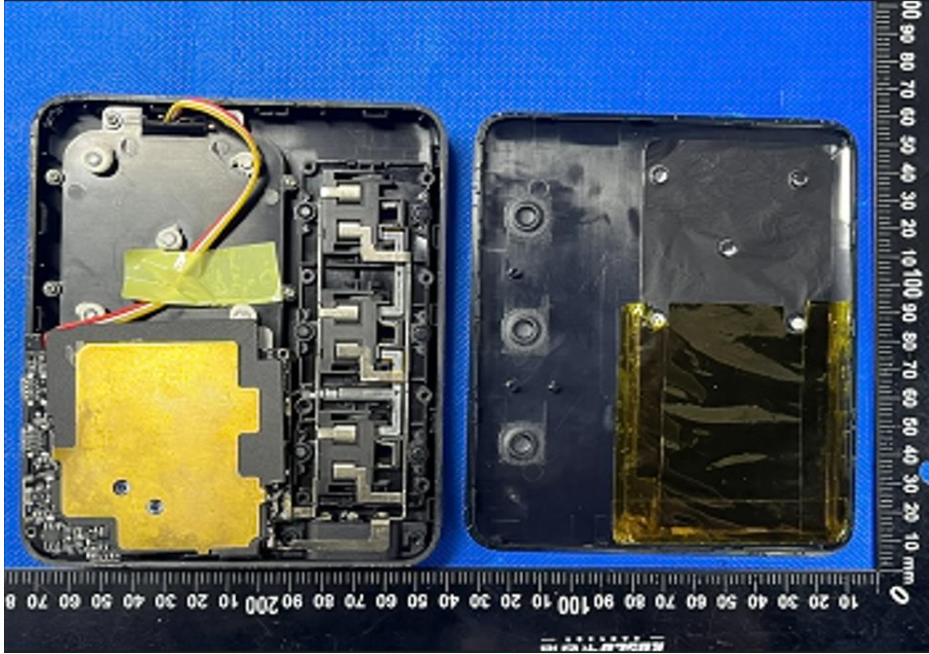

ZHONGHAN

FCC ID:2A482-NMS67QI2US

EUT PHOTOS Internal Photos

ZHONGHAN

FCC ID:2A482-NMS67QI2US

ZHONGHAN

FCC ID:2A482-NMS67QI2US

ZHONGHAN