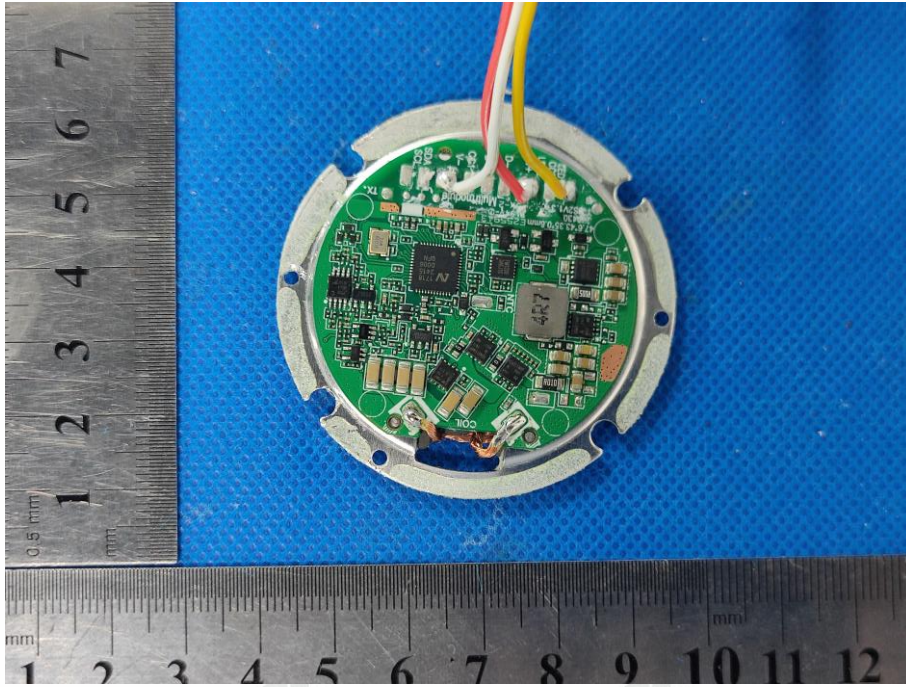

ZHONGHAN

FCC ID:2A482-NMS67QI2US