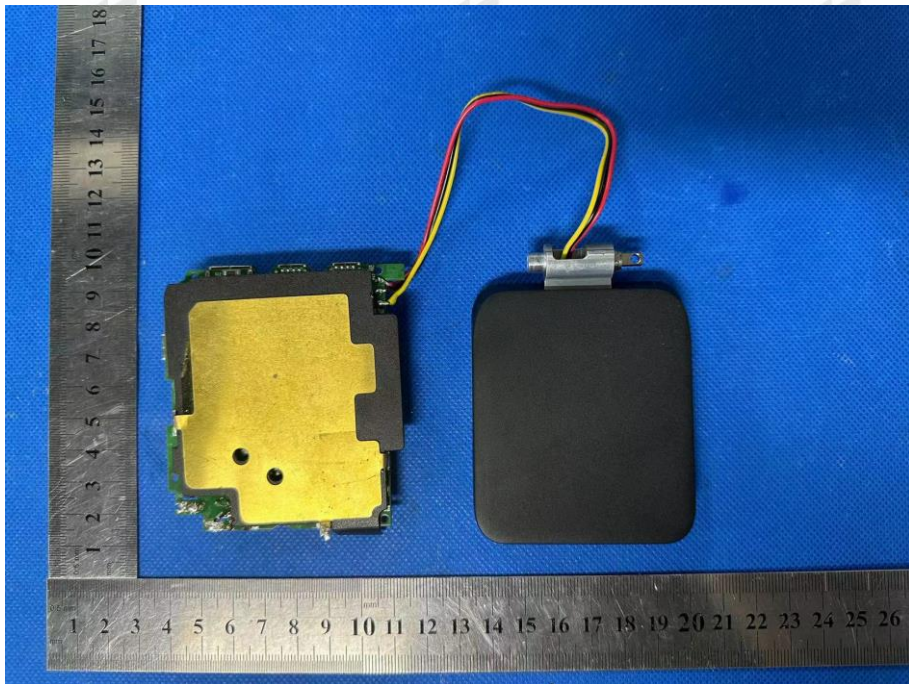

ZHONGHAN

FCC ID:2A482-NMS67QI2US

EUT PHOTOS Internal Photos

ZHONGHAN

FCC ID:2A482-NMS67QI2US

ZHONGHAN

FCC ID:2A482-NMS67QI2US

ZHONGHAN