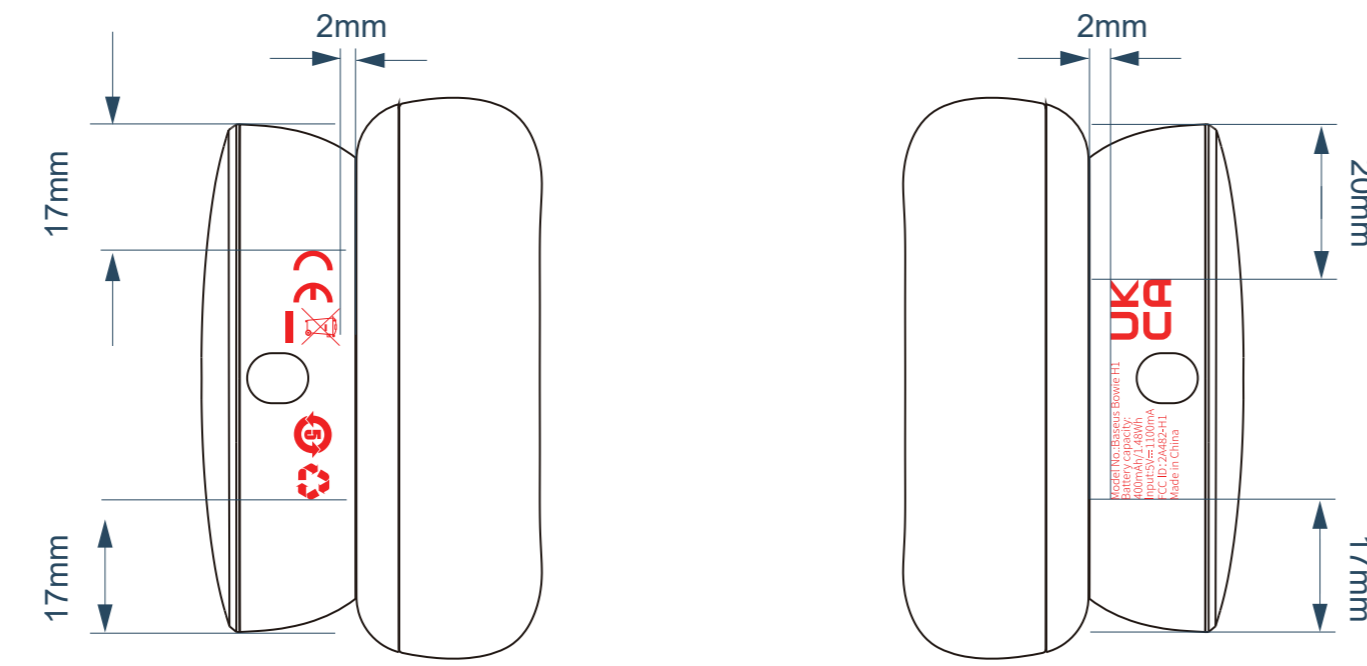

参考样板图示

顶视图

1.图标参数

工艺：移印

颜色：

灰色款：亮UV

米色款：PANTONE 4047c

后视图

注释说明

SN码追溯批次更新要求说明：
SN码后4位序列码为日期码：日期码为年/月码，如2020年5月则为2005，
请根据每批次订单实际交货日期月份而更新此后4位序列日期码。

修改内容

制图

梁堃耀

设计审核

黄宜成

内容审核

陈泳恺