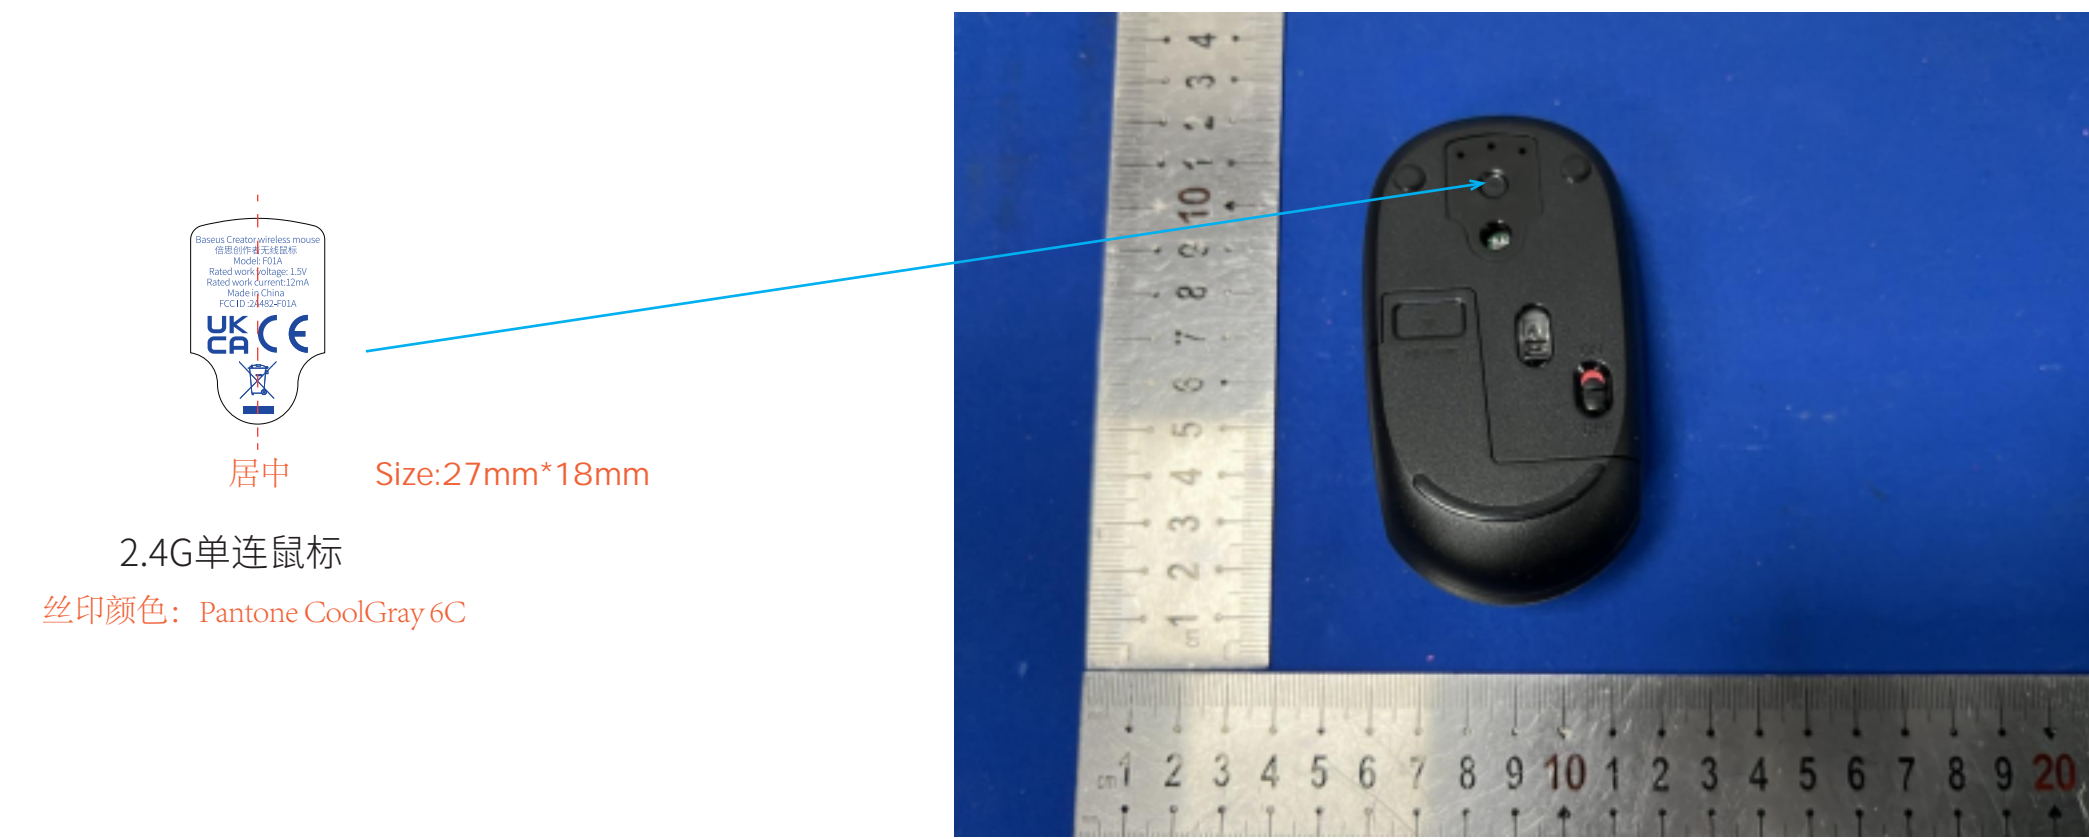

配色参考图示

参考样板图示

注释说明

修改内容

制图

张佳奇

结构

GMF