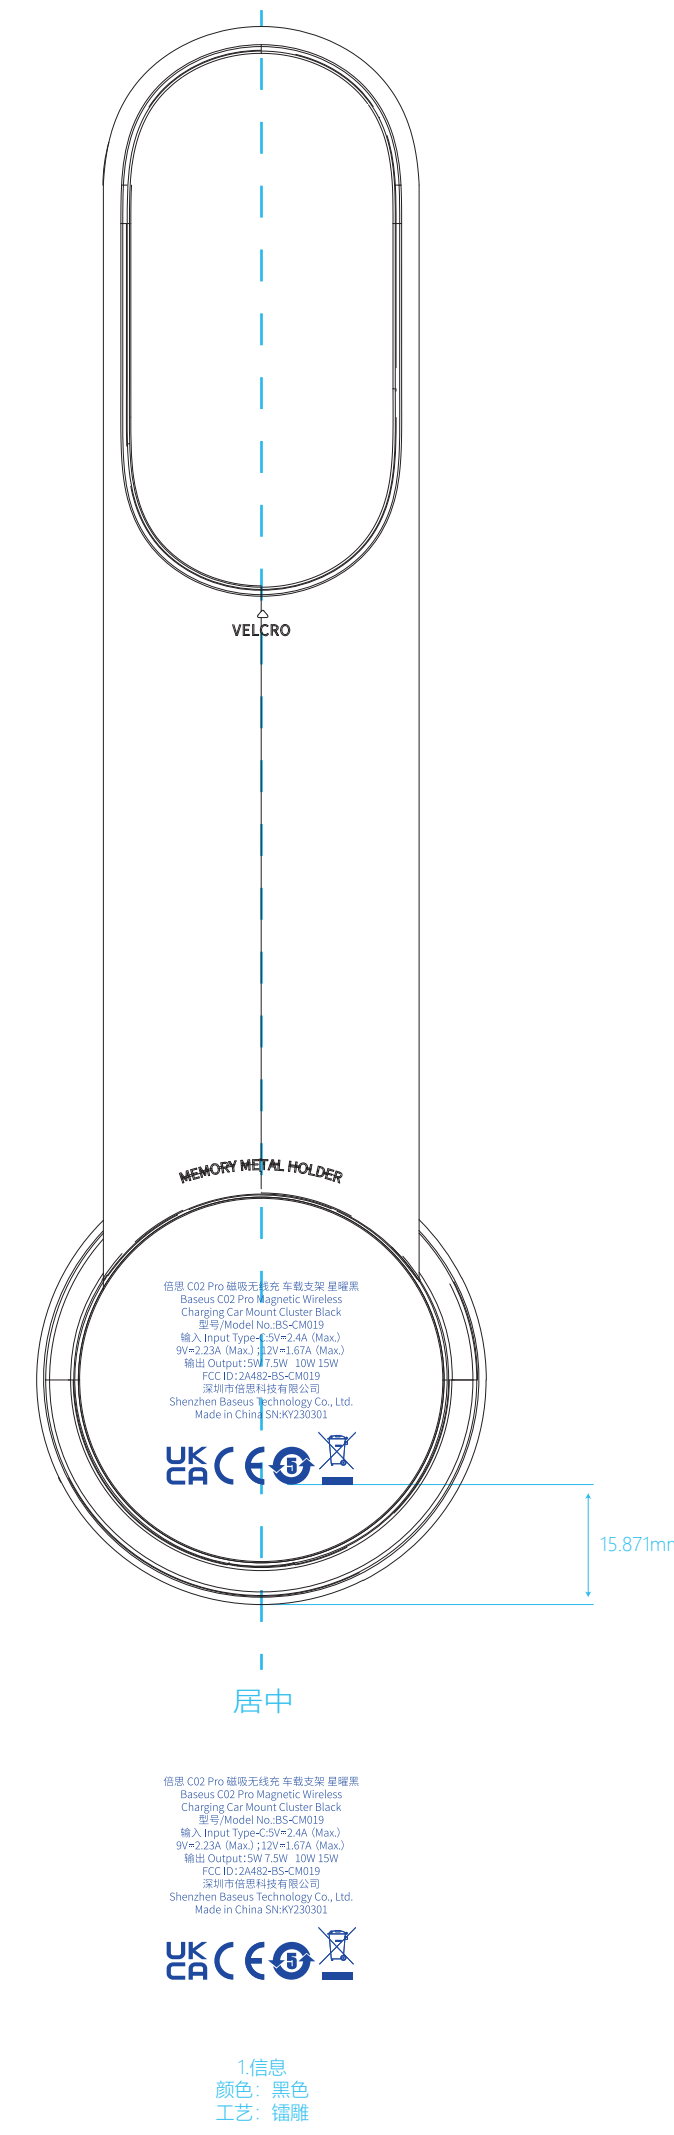

配色参考图示

参考样板图示

注释说明

修改内容

制图

张佳奇

结构

GMF