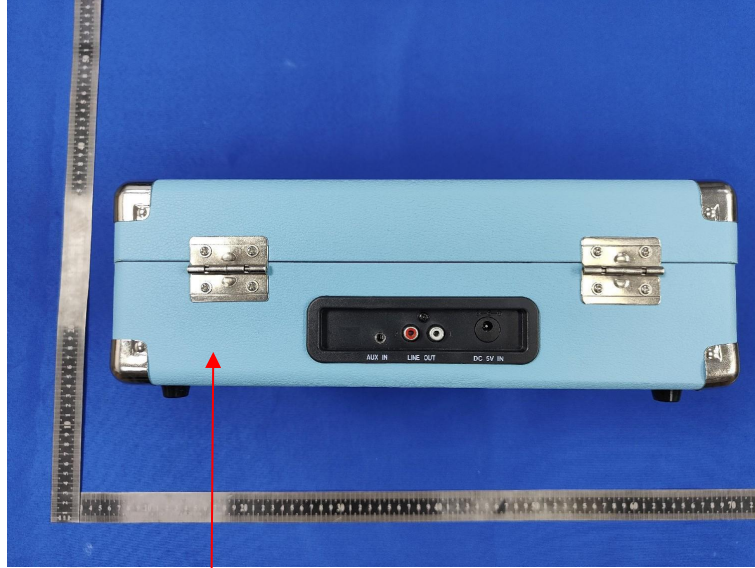

## FCC ID Label Information

### Label location:

**turntable**

**Model: VSRP-800**

**FCC ID: 2A46K-VSRP-800**

**Size:30mm\*50mm**