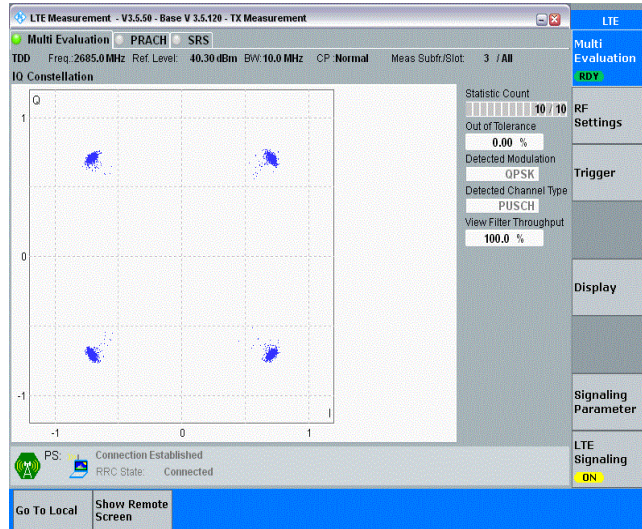

Band41-5MHz-16QAM-39675-25RB#0

Band41-5MHz-16QAM-40620-25RB#0

Band41-5MHz-16QAM-41565-25RB#0

Band41-10MHz-QPSK-39700-50RB#0

Band41-10MHz-QPSK-40620-50RB#0

Band41-10MHz-QPSK-41540-50RB#0

Band41-10MHz-16QAM-39700-50RB#0