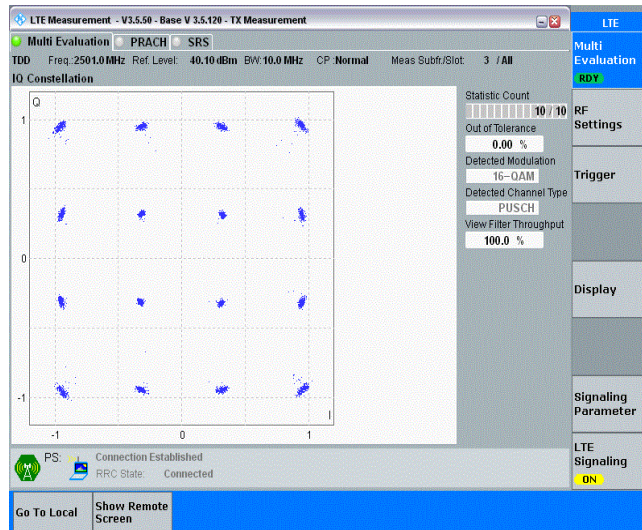

Band41-5MHz-16QAM-39675-25RB#0

Band41-5MHz-16QAM-40620-25RB#0

Band41-5MHz-16QAM-41565-25RB#0

Band41-10MHz-QPSK-39700-50RB#0

Band41-10MHz-QPSK-40620-50RB#0

Band41-10MHz-QPSK-41540-50RB#0

Band41-10MHz-16QAM-39700-50RB#0