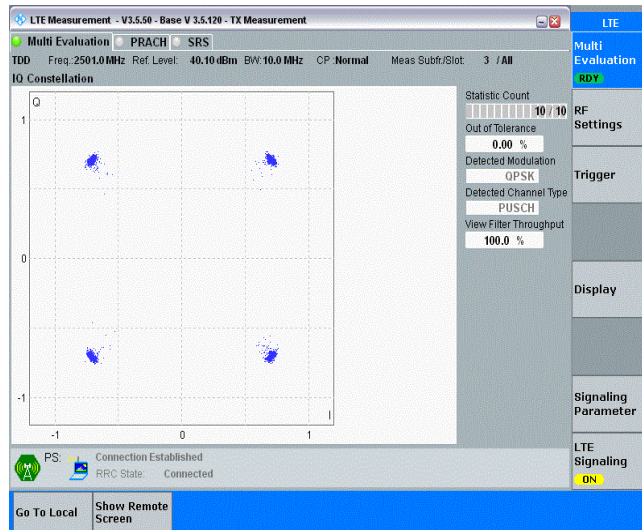

Band41-5MHz-16QAM-39675-25RB#0

Band41-5MHz-16QAM-40620-25RB#0

Band41-5MHz-16QAM-41565-25RB#0

Band41-10MHz-QPSK-39700-50RB#0

Band41-10MHz-QPSK-40620-50RB#0

Band41-10MHz-QPSK-41540-50RB#0

Band41-10MHz-16QAM-39700-50RB#0