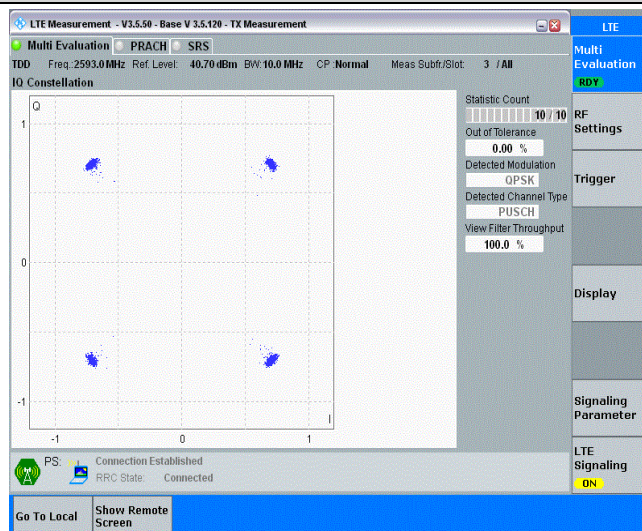

Band41-5MHz-16QAM-39675-25RB#0

Band41-5MHz-16QAM-40620-25RB#0

Band41-5MHz-16QAM-41565-25RB#0

Band41-10MHz-QPSK-39700-50RB#0

Band41-10MHz-QPSK-40620-50RB#0

Band41-10MHz-QPSK-41540-50RB#0

Band41-10MHz-16QAM-39700-50RB#0