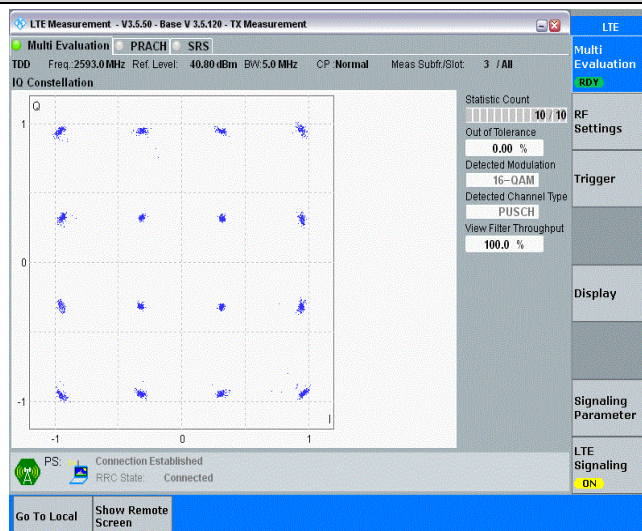

Band41-5MHz-16QAM-39675-25RB#0

Band41-5MHz-16QAM-40620-25RB#0

Band41-5MHz-16QAM-41565-25RB#0

Band41-10MHz-QPSK-39700-50RB#0

Band41-10MHz-QPSK-40620-50RB#0

Band41-10MHz-QPSK-41540-50RB#0

Band41-10MHz-16QAM-39700-50RB#0