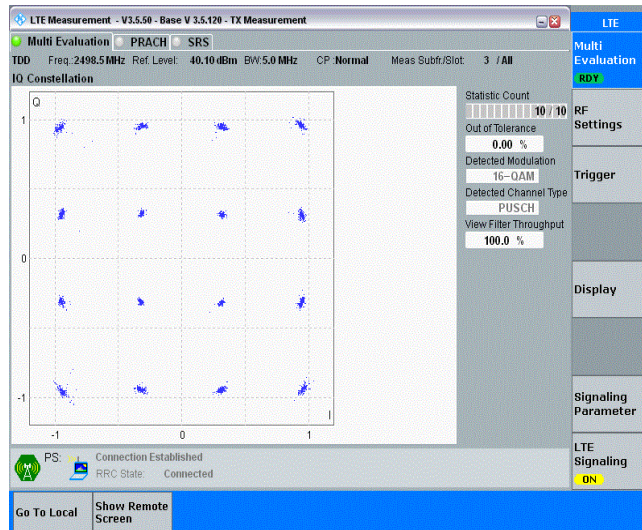

Band41-5MHz-16QAM-39675-25RB#0

Band41-5MHz-16QAM-40620-25RB#0

Band41-5MHz-16QAM-41565-25RB#0

Band41-10MHz-QPSK-39700-50RB#0

Band41-10MHz-QPSK-40620-50RB#0

Band41-10MHz-QPSK-41540-50RB#0

Band41-10MHz-16QAM-39700-50RB#0