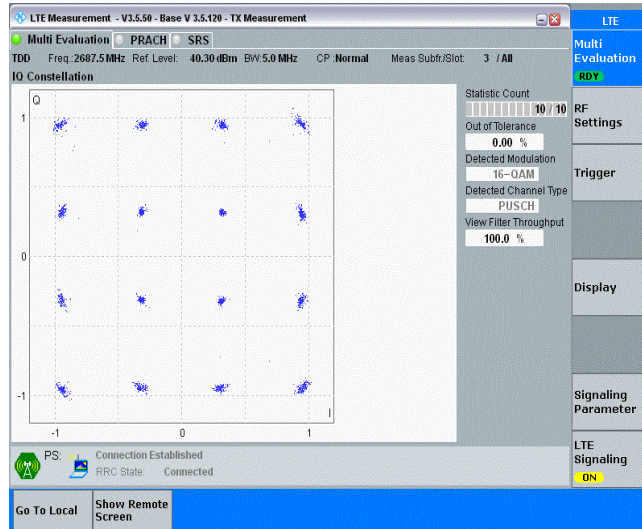

Band41-5MHz-16QAM-39675-25RB#0

Band41-5MHz-16QAM-40620-25RB#0

Band41-5MHz-16QAM-41565-25RB#0

Band41-10MHz-QPSK-39700-50RB#0

Band41-10MHz-QPSK-40620-50RB#0

Band41-10MHz-QPSK-41540-50RB#0

Band41-10MHz-16QAM-39700-50RB#0