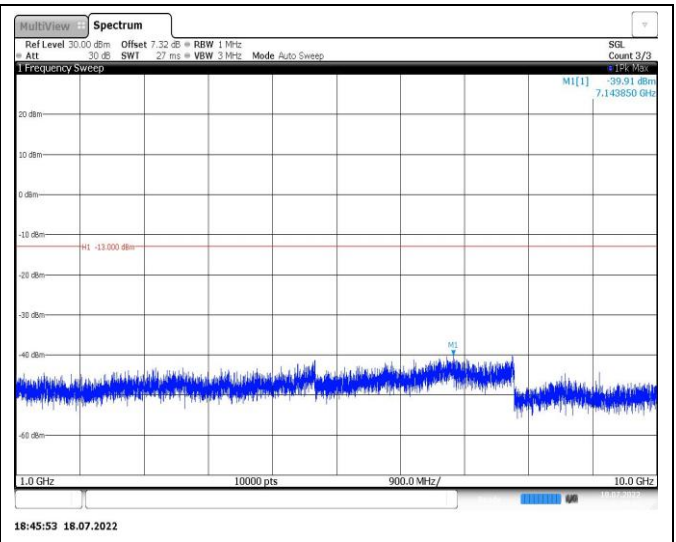

Band5-5MHz-QPSK-20425-1RB#0-Range2:1000~10000MHz

Band5-5MHz-QPSK-20525-1RB#0-Range2:1000~10000MHz