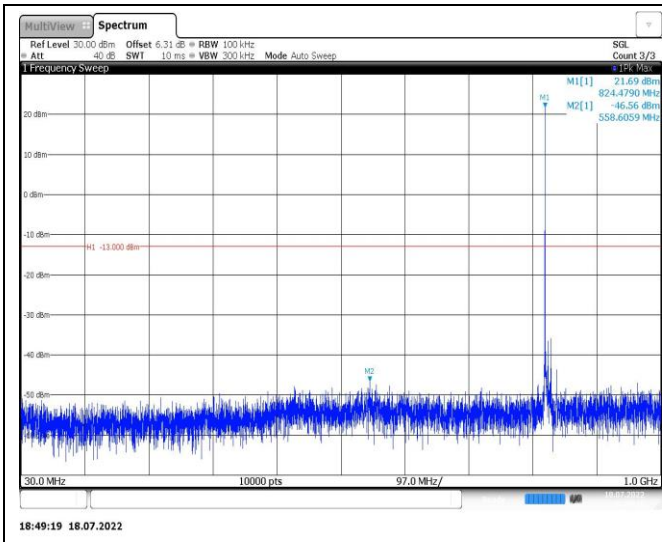

Band5-10MHz-QPSK-20525-1RB#0-Range2:1000~10000MHz

Band5-10MHz-QPSK-20600-1RB#0-Range1:30~1000MHz

Band5-10MHz-QPSK-20600-1RB#0-Range2:1000~10000MHz

Band5-10MHz-16QAM-20450-1RB#0-Range1:30~1000MHz

Band5-10MHz-16QAM-20450-1RB#0-Range2:1000~10000MHz