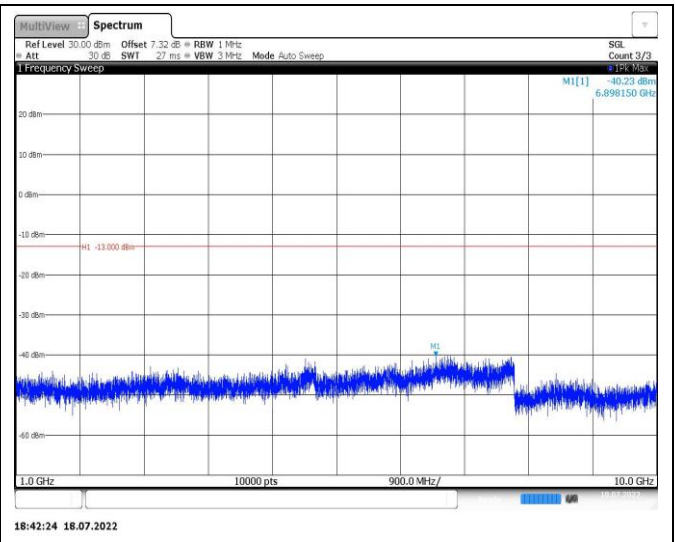

Band5-1.4MHz-16QAM-20525-1RB#0-Range1:30~1000MHz

Band5-1.4MHz-16QAM-20525-1RB#0-Range2:1000~10000MHz

Band5-1.4MHz-16QAM-20643-1RB#0-Range1:30~1000MHz

Band5-1.4MHz-16QAM-20643-1RB#0-Range2:1000~10000MHz

Band5-3MHz-QPSK-20415-1RB#0-Range1:30~1000MHz

Band5-3MHz-QPSK-20415-1RB#0-Range2:1000~10000MHz

Band5-3MHz-QPSK-20525-1RB#0-Range1:30~1000MHz

Band5-3MHz-QPSK-20525-1RB#0-Range2:1000~10000MHz

Band5-3MHz-QPSK-20635-1RB#0-Range1:30~1000MHz

Band5-3MHz-QPSK-20635-1RB#0-Range2:1000~10000MHz