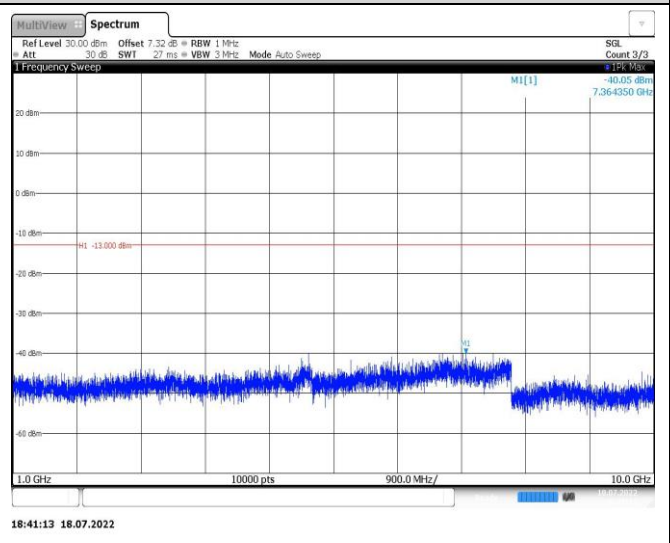

Band5-1.4MHz-16QAM-20525-1RB#0-Range1:30~1000MHz

Band5-1.4MHz-16QAM-20525-1RB#0-Range2:1000~10000MHz

Band5-1.4MHz-16QAM-20643-1RB#0-Range1:30~1000MHz

Band5-1.4MHz-16QAM-20643-1RB#0-Range2:1000~10000MHz

Band5-3MHz-QPSK-20415-1RB#0-Range1:30~1000MHz

Band5-3MHz-QPSK-20415-1RB#0-Range2:1000~10000MHz

Band5-3MHz-QPSK-20525-1RB#0-Range1:30~1000MHz

Band5-3MHz-QPSK-20525-1RB#0-Range2:1000~10000MHz

Band5-3MHz-QPSK-20635-1RB#0-Range1:30~1000MHz

Band5-3MHz-QPSK-20635-1RB#0-Range2:1000~10000MHz