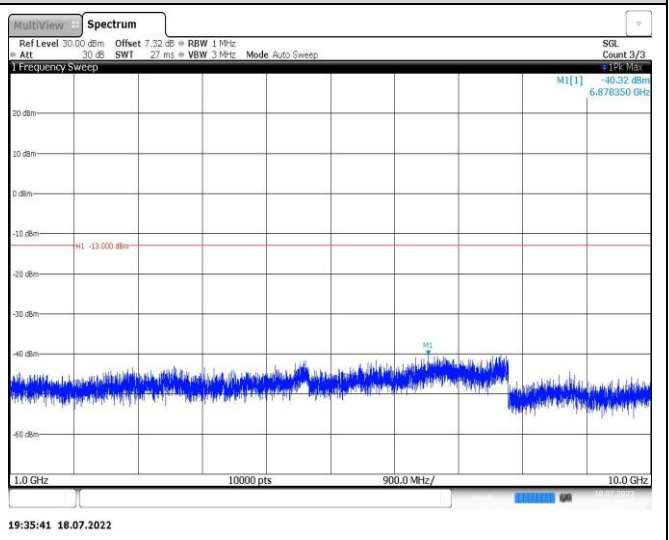

Band12-1.4MHz-16QAM-23095-1RB#0-Range2:1000~10000MHz

Band12-1.4MHz-16QAM-23173-1RB#0-Range2:1000~10000MHz