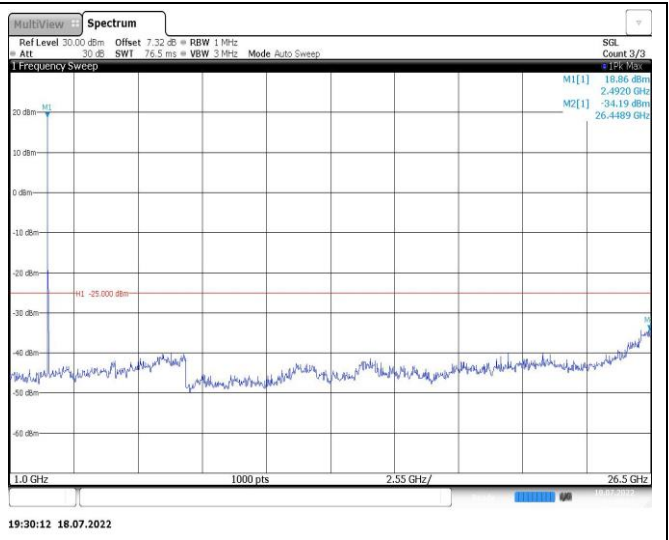

Band7-15MHz-16QAM-21100-1RB#0-Range1:30~1000MHz

Band7-15MHz-16QAM-21100-1RB#0-Range2:1000~26500MHz

Band7-15MHz-16QAM-21375-1RB#0-Range1:30~1000MHz

Band7-15MHz-16QAM-21375-1RB#0-Range2:1000~26500MHz

Band7-20MHz-QPSK-20850-1RB#0-Range1:30~1000MHz

Band7-20MHz-QPSK-20850-1RB#0-Range2:1000~26500MHz

Band7-20MHz-QPSK-21100-1RB#0-Range1:30~1000MHz

Band7-20MHz-QPSK-21100-1RB#0-Range2:1000~26500MHz

Band7-20MHz-QPSK-21350-1RB#0-Range1:30~1000MHz

Band7-20MHz-QPSK-21350-1RB#0-Range2:1000~26500MHz