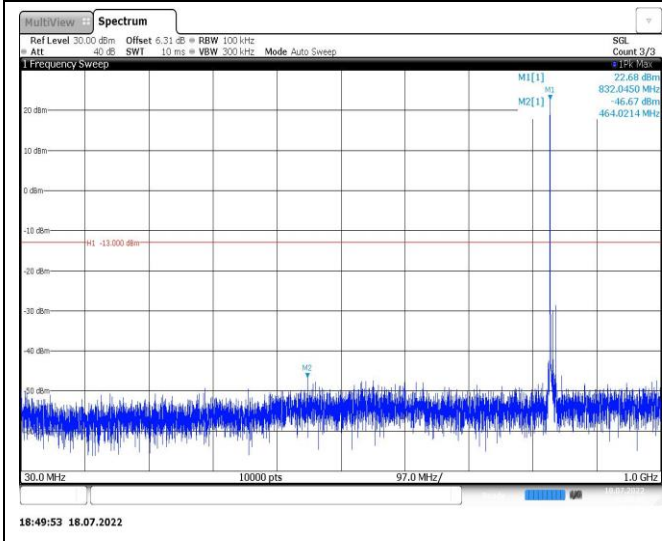

Band5-10MHz-16QAM-20525-1RB#0-Range1:30~1000MHz

Band5-10MHz-16QAM-20600-1RB#0-Range1:30~1000MHz