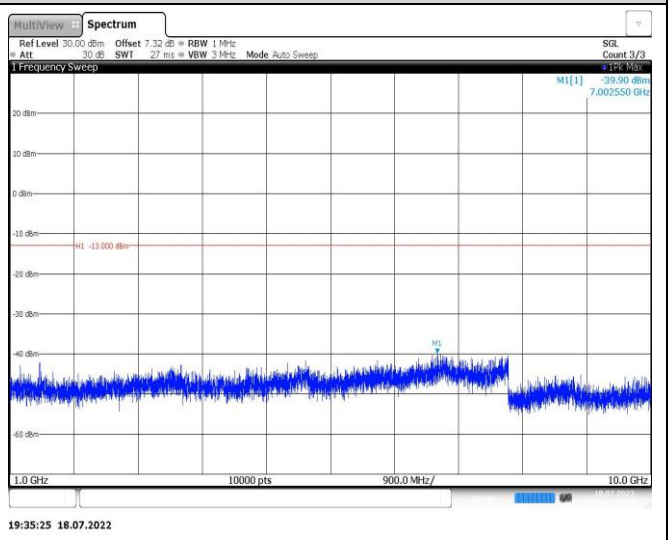

Band7-20MHz-16QAM-21350-1RB#0-Range2:1000~26500MHz

Band12-1.4MHz-QPSK-23017-1RB#0-Range1:30~1000MHz

Band12-1.4MHz-QPSK-23017-1RB#0-Range2:1000~10000MHz

Band12-1.4MHz-QPSK-23095-1RB#0-Range1:30~1000MHz

Band12-1.4MHz-QPSK-23095-1RB#0-Range2:1000~10000MHz