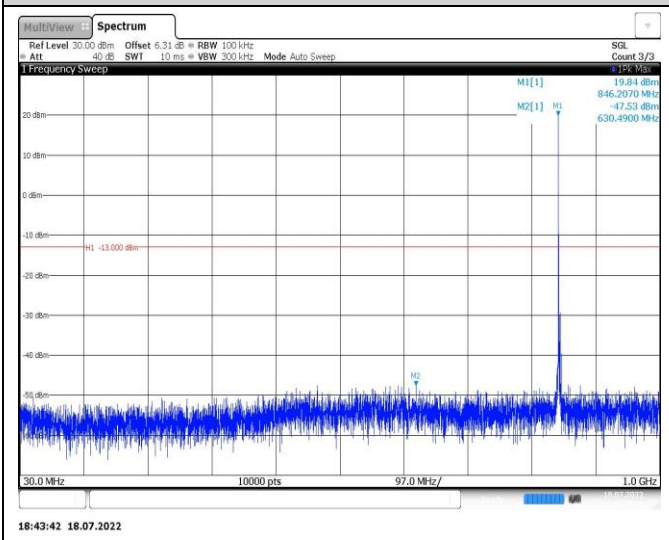

Band5-3MHz-16QAM-20635-1RB#0-Range1:30~1000MHz

Band5-5MHz-QPSK-20425-1RB#0-Range1:30~1000MHz