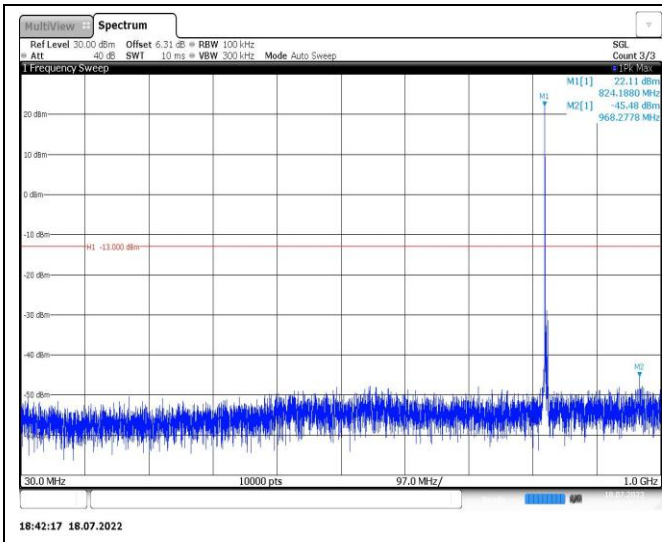

Band5-1.4MHz-16QAM-20525-1RB#0-Range1:30~1000MHz

Band5-1.4MHz-16QAM-20525-1RB#0-Range2:1000~10000MHz

Band5-1.4MHz-16QAM-20643-1RB#0-Range1:30~1000MHz

Band5-1.4MHz-16QAM-20643-1RB#0-Range2:1000~10000MHz

Band5-3MHz-QPSK-20415-1RB#0-Range1:30~1000MHz

Band5-3MHz-QPSK-20415-1RB#0-Range2:1000~10000MHz

Band5-3MHz-QPSK-20525-1RB#0-Range1:30~1000MHz

Band5-3MHz-QPSK-20525-1RB#0-Range2:1000~10000MHz

Band5-3MHz-QPSK-20635-1RB#0-Range1:30~1000MHz

Band5-3MHz-QPSK-20635-1RB#0-Range2:1000~10000MHz