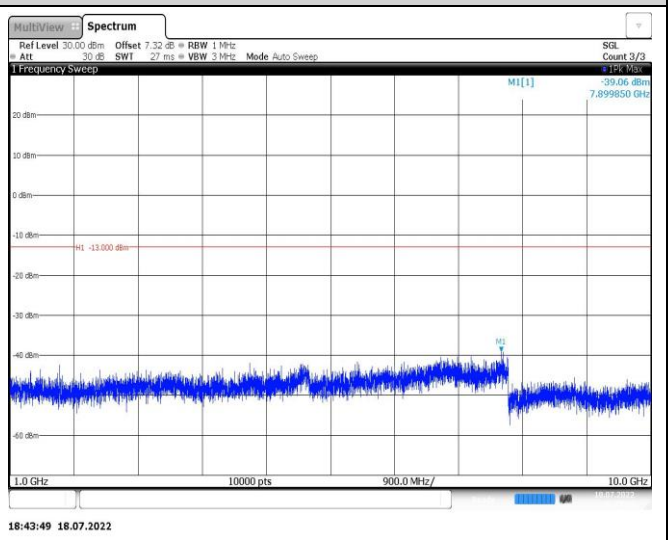

Band5-3MHz-16QAM-20635-1RB#0-Range2:1000~10000MHz

Band5-5MHz-QPSK-20425-1RB#0-Range2:1000~10000MHz