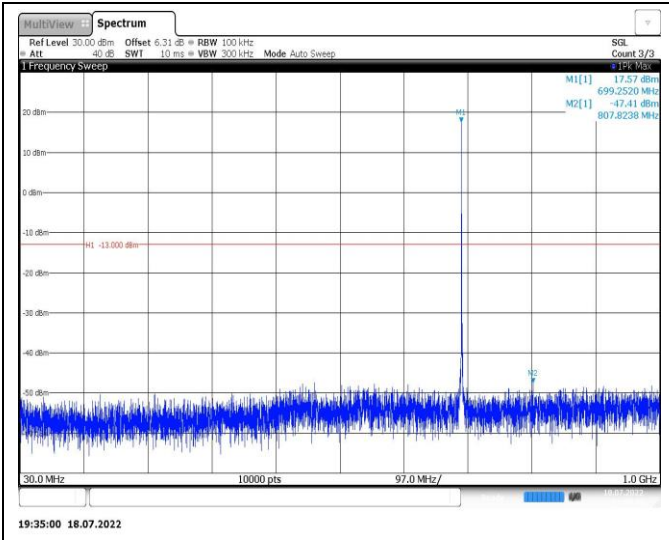

Band12-1.4MHz-QPSK-23173-1RB#0-Range1:30~1000MHz

Band12-1.4MHz-QPSK-23173-1RB#0-Range2:1000~10000MHz

Band12-1.4MHz-16QAM-23017-1RB#0-Range1:30~1000MHz

Band12-1.4MHz-16QAM-23017-1RB#0-Range2:1000~10000MHz