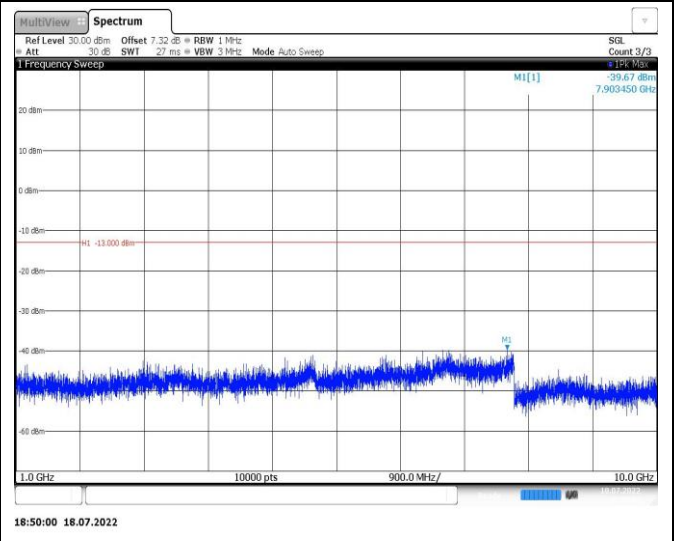

Band5-10MHz-16QAM-20525-1RB#0-Range2:1000~10000MHz

Band5-10MHz-16QAM-20600-1RB#0-Range2:1000~10000MHz