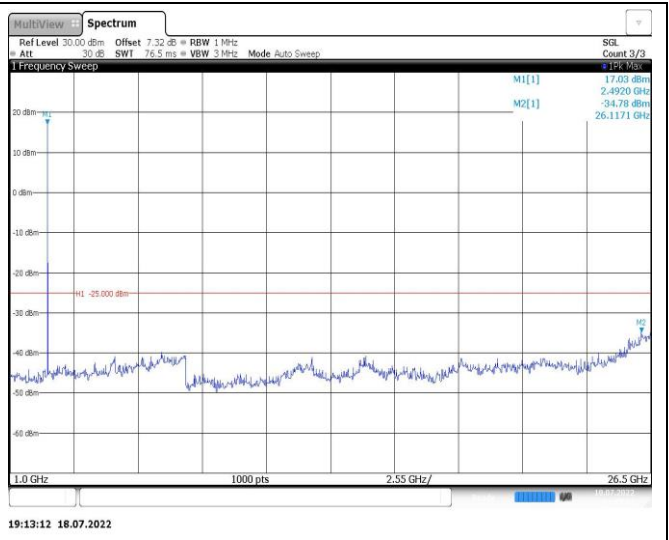

Band7-5MHz-QPSK-20775-1RB#0-Range2:1000~26500MHz

Band7-5MHz-QPSK-21100-1RB#0-Range1:30~1000MHz

Band7-5MHz-QPSK-21100-1RB#0-Range2:1000~26500MHz

Band7-5MHz-QPSK-21425-1RB#0-Range1:30~1000MHz

Band7-5MHz-QPSK-21425-1RB#0-Range2:1000~26500MHz

Band7-5MHz-16QAM-20775-1RB#0-Range1:30~1000MHz

Band7-5MHz-16QAM-20775-1RB#0-Range2:1000~26500MHz

Band7-5MHz-16QAM-21100-1RB#0-Range1:30~1000MHz

Band7-5MHz-16QAM-21100-1RB#0-Range2:1000~26500MHz

Band7-5MHz-16QAM-21425-1RB#0-Range1:30~1000MHz

Band7-5MHz-16QAM-21425-1RB#0-Range2:1000~26500MHz

Band7-10MHz-QPSK-20800-1RB#0-Range1:30~1000MHz

Band7-10MHz-QPSK-20800-1RB#0-Range2:1000~26500MHz

Band7-10MHz-16QAM-21100-1RB#0-Range1:30~1000MHz

Band7-10MHz-16QAM-21100-1RB#0-Range2:1000~26500MHz