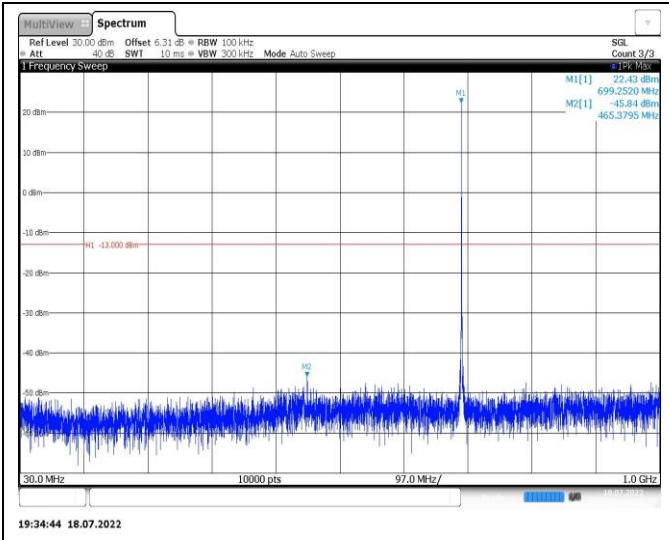

Band12-1.4MHz-QPSK-23017-1RB#0-Range1:30~1000MHz

Band12-1.4MHz-QPSK-23095-1RB#0-Range1:30~1000MHz