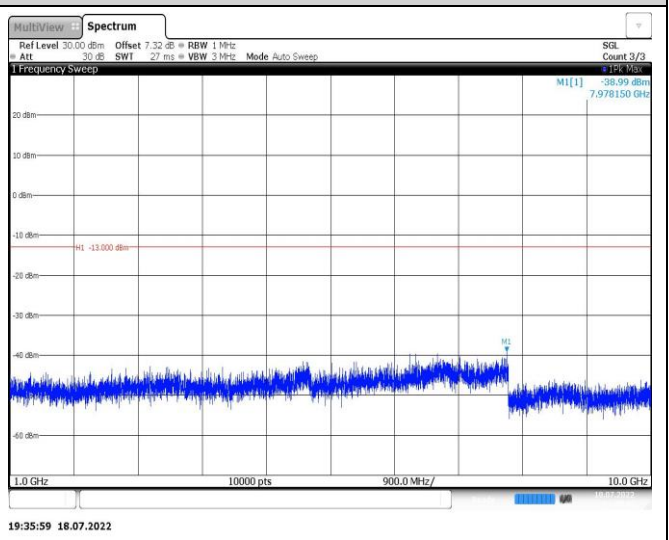

Band12-1.4MHz-QPSK-23173-1RB#0-Range2:1000~10000MHz

Band12-1.4MHz-16QAM-23017-1RB#0-Range2:1000~10000MHz