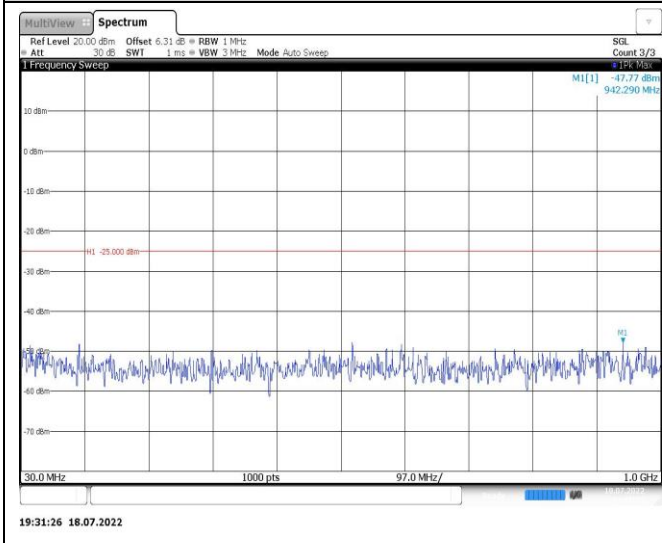

Band7-20MHz-16QAM-21350-1RB#0-Range1:30~1000MHz

Band12-1.4MHz-QPSK-23017-1RB#0-Range1:30~1000MHz