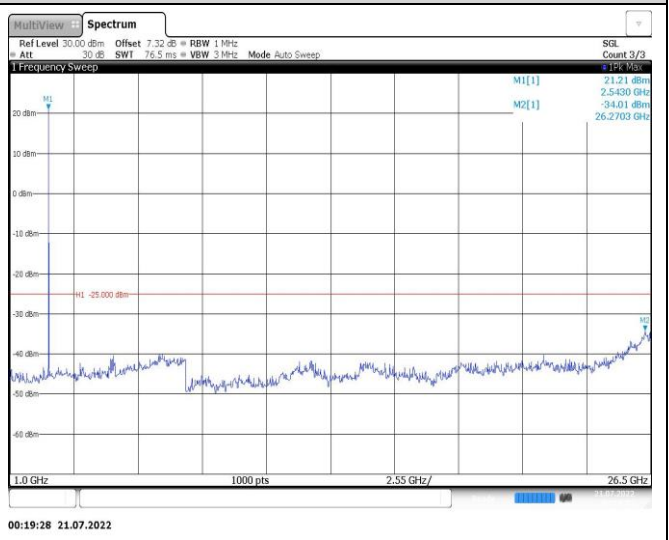

Band7-5MHz-QPSK-20775-1RB#0-Range2:1000~26500MHz

Band7-5MHz-QPSK-21100-1RB#0-Range1:30~1000MHz

Band7-5MHz-QPSK-21100-1RB#0-Range2:1000~26500MHz

Band7-5MHz-QPSK-21425-1RB#0-Range1:30~1000MHz

Band7-5MHz-QPSK-21425-1RB#0-Range2:1000~26500MHz

Band7-5MHz-16QAM-20775-1RB#0-Range1:30~1000MHz

Band7-5MHz-16QAM-20775-1RB#0-Range2:1000~26500MHz

Band7-5MHz-16QAM-21100-1RB#0-Range1:30~1000MHz

Band7-5MHz-16QAM-21100-1RB#0-Range2:1000~26500MHz

Band7-5MHz-16QAM-21425-1RB#0-Range1:30~1000MHz

Band7-5MHz-16QAM-21425-1RB#0-Range2:1000~26500MHz

Band7-10MHz-QPSK-20800-1RB#0-Range1:30~1000MHz

Band7-10MHz-QPSK-20800-1RB#0-Range2:1000~26500MHz

Band7-10MHz-16QAM-21100-1RB#0-Range1:30~1000MHz

Band7-10MHz-16QAM-21100-1RB#0-Range2:1000~26500MHz