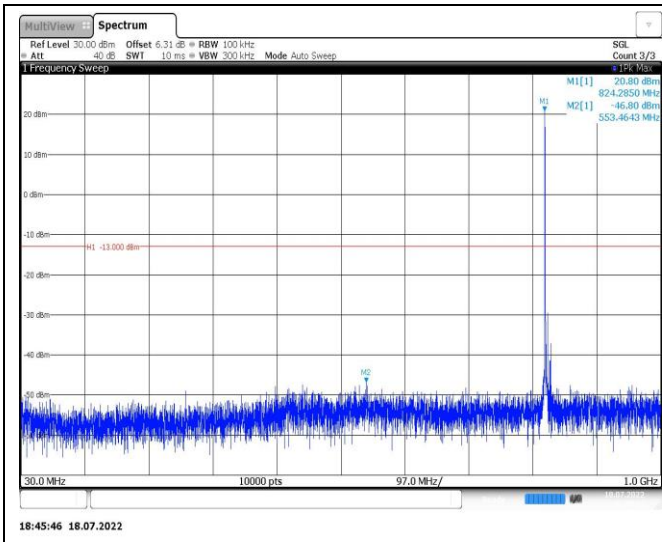

Band5-5MHz-QPSK-20425-1RB#0-Range1:30~1000MHz

Band5-5MHz-QPSK-20525-1RB#0-Range1:30~1000MHz