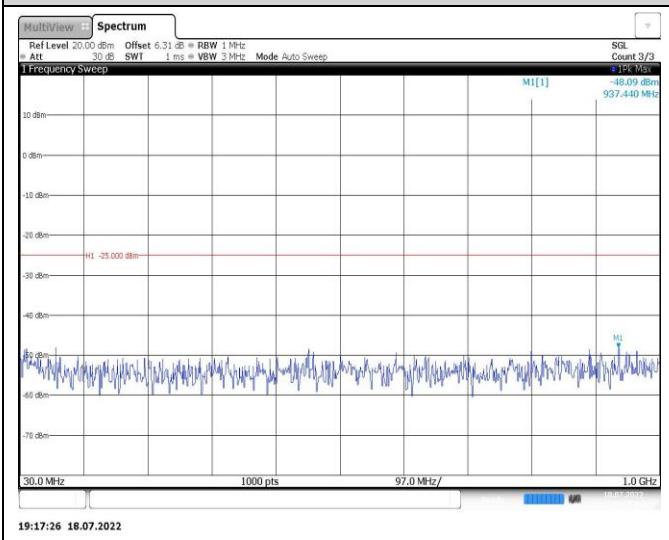

Band7-15MHz-16QAM-21375-1RB#0-Range1:30~1000MHz

Band7-20MHz-QPSK-20850-1RB#0-Range1:30~1000MHz