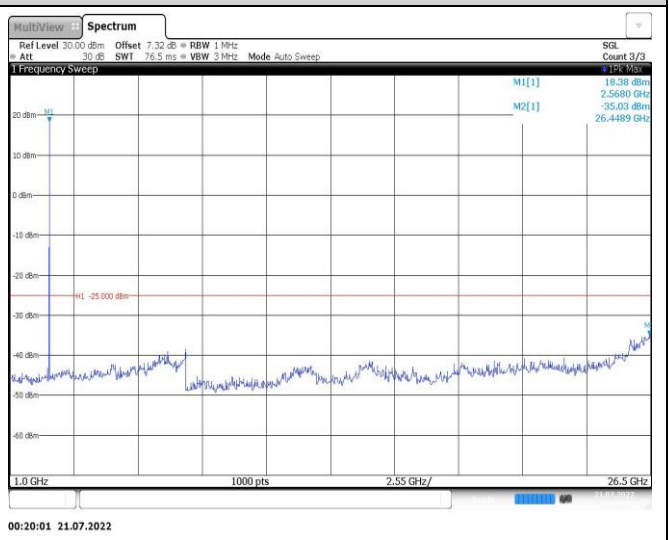

Band7-5MHz-QPSK-20775-1RB#0-Range2:1000~26500MHz

Band7-5MHz-QPSK-21100-1RB#0-Range1:30~1000MHz

Band7-5MHz-QPSK-21100-1RB#0-Range2:1000~26500MHz

Band7-5MHz-QPSK-21425-1RB#0-Range1:30~1000MHz

Band7-5MHz-QPSK-21425-1RB#0-Range2:1000~26500MHz

Band7-5MHz-16QAM-20775-1RB#0-Range1:30~1000MHz

Band7-5MHz-16QAM-20775-1RB#0-Range2:1000~26500MHz

Band7-5MHz-16QAM-21100-1RB#0-Range1:30~1000MHz

Band7-5MHz-16QAM-21100-1RB#0-Range2:1000~26500MHz

Band7-5MHz-16QAM-21425-1RB#0-Range1:30~1000MHz

Band7-5MHz-16QAM-21425-1RB#0-Range2:1000~26500MHz

Band7-10MHz-QPSK-20800-1RB#0-Range1:30~1000MHz

Band7-10MHz-QPSK-20800-1RB#0-Range2:1000~26500MHz

Band7-10MHz-16QAM-21100-1RB#0-Range1:30~1000MHz

Band7-10MHz-16QAM-21100-1RB#0-Range2:1000~26500MHz