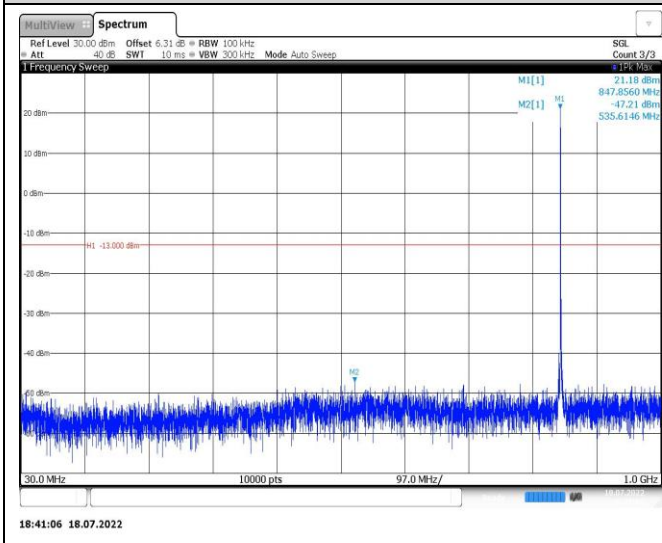

Band5-1.4MHz-16QAM-20525-1RB#0-Range1:30~1000MHz

Band5-1.4MHz-16QAM-20525-1RB#0-Range2:1000~10000MHz

Band5-1.4MHz-16QAM-20643-1RB#0-Range1:30~1000MHz

Band5-1.4MHz-16QAM-20643-1RB#0-Range2:1000~10000MHz

Band5-3MHz-QPSK-20415-1RB#0-Range1:30~1000MHz

Band5-3MHz-QPSK-20415-1RB#0-Range2:1000~10000MHz

Band5-3MHz-QPSK-20525-1RB#0-Range1:30~1000MHz

Band5-3MHz-QPSK-20525-1RB#0-Range2:1000~10000MHz

Band5-3MHz-QPSK-20635-1RB#0-Range1:30~1000MHz

Band5-3MHz-QPSK-20635-1RB#0-Range2:1000~10000MHz