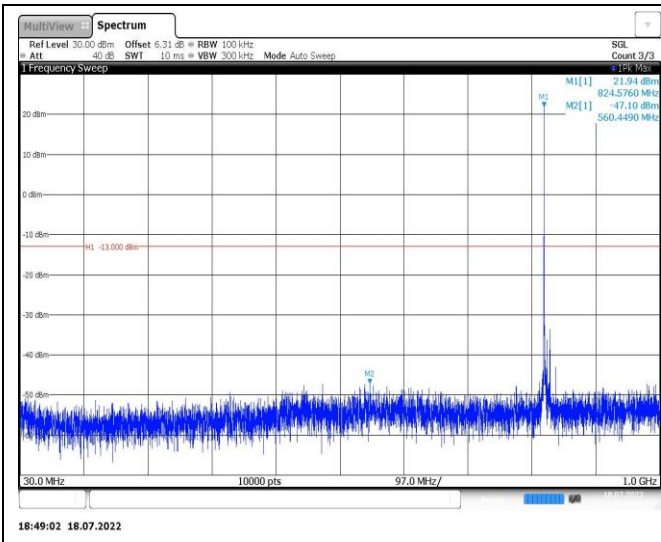

Band5-5MHz-QPSK-20625-1RB#0-Range1:30~1000MHz

Band5-5MHz-QPSK-20625-1RB#0-Range2:1000~10000MHz

Band5-5MHz-16QAM-20425-1RB#0-Range1:30~1000MHz

Band5-5MHz-16QAM-20425-1RB#0-Range2:1000~10000MHz

Band5-10MHz-QPSK-20525-1RB#0-Range1:30~1000MHz