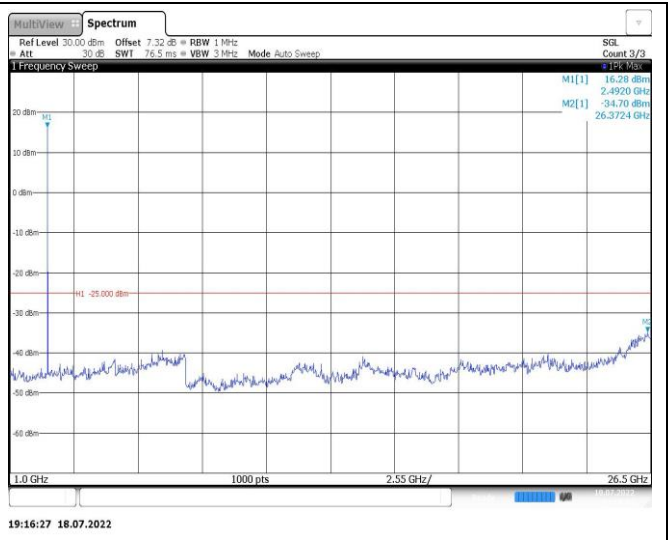

Band7-15MHz-QPSK-21100-1RB#0-Range2:1000~26500MHz

Band7-15MHz-QPSK-21375-1RB#0-Range1:30~1000MHz

Band7-15MHz-QPSK-21375-1RB#0-Range2:1000~26500MHz

Band7-15MHz-16QAM-20825-1RB#0-Range1:30~1000MHz

Band7-15MHz-16QAM-20825-1RB#0-Range2:1000~26500MHz

Band7-15MHz-16QAM-21100-1RB#0-Range1:30~1000MHz

Band7-15MHz-16QAM-21100-1RB#0-Range2:1000~26500MHz

Band7-15MHz-16QAM-21375-1RB#0-Range1:30~1000MHz

Band7-15MHz-16QAM-21375-1RB#0-Range2:1000~26500MHz

Band7-20MHz-QPSK-20850-1RB#0-Range1:30~1000MHz