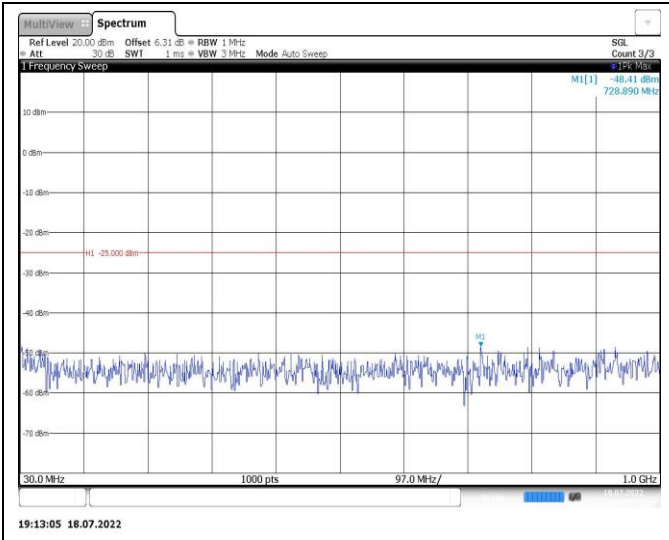

Band7-10MHz-16QAM-21100-1RB#0-Range1:30~1000MHz