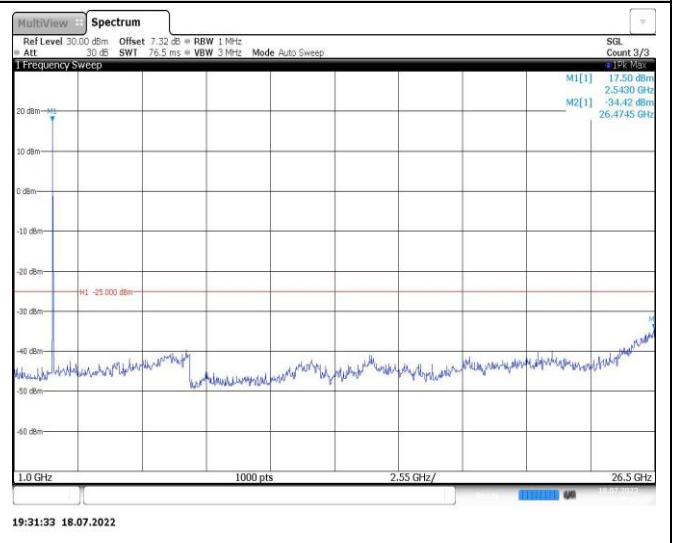

Band7-20MHz-16QAM-21350-1RB#0-Range2:1000~26500MHz

Band12-1.4MHz-QPSK-23017-1RB#0-Range2:1000~10000MHz