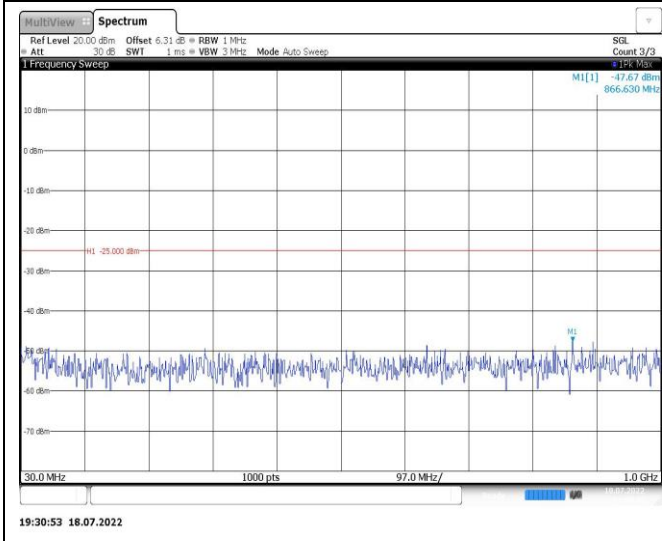

Band7-20MHz-16QAM-20850-1RB#0-Range1:30~1000MHz

Band7-20MHz-16QAM-20850-1RB#0-Range2:1000~26500MHz

Band7-20MHz-16QAM-21100-1RB#0-Range1:30~1000MHz

Band7-20MHz-16QAM-21100-1RB#0-Range2:1000~26500MHz

Band7-20MHz-16QAM-21350-1RB#0-Range1:30~1000MHz