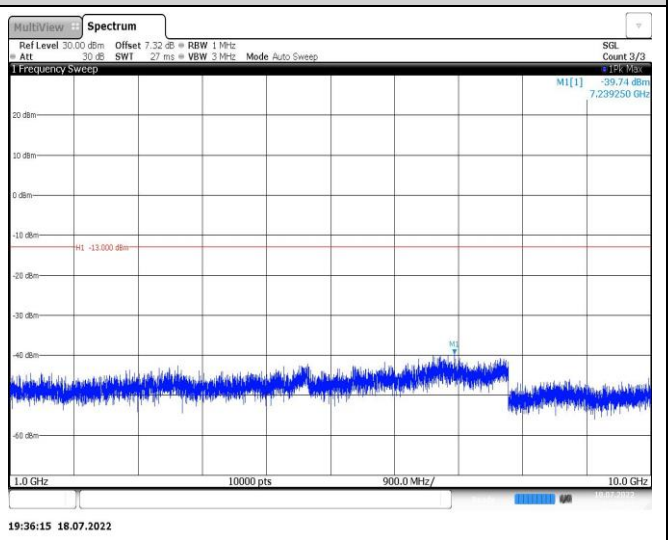

Band12-1.4MHz-16QAM-23173-1RB#0-Range2:1000~10000MHz

Band12-3MHz-QPSK-23025-1RB#0-Range2:1000~10000MHz