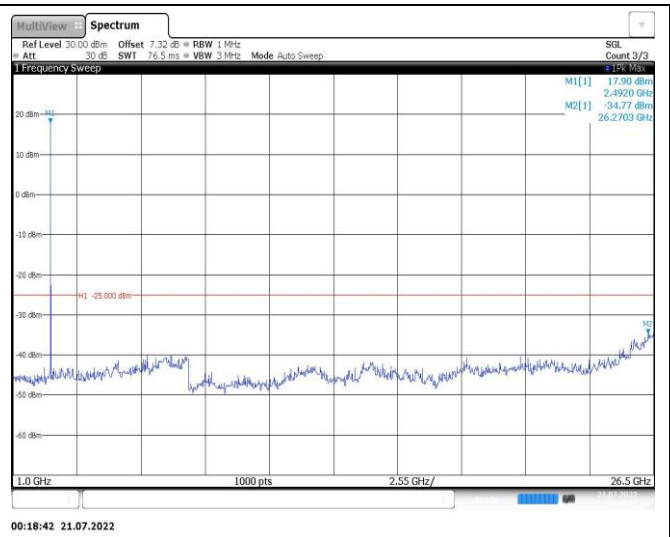

Band5-10MHz-QPSK-20525-1RB#0-Range2:1000~10000MHz

Band5-10MHz-QPSK-20600-1RB#0-Range1:30~1000MHz

Band5-10MHz-QPSK-20600-1RB#0-Range2:1000~10000MHz

Band5-10MHz-16QAM-20450-1RB#0-Range1:30~1000MHz

Band5-10MHz-16QAM-20450-1RB#0-Range2:1000~10000MHz

Band5-10MHz-16QAM-20525-1RB#0-Range1:30~1000MHz

Band5-10MHz-16QAM-20525-1RB#0-Range2:1000~10000MHz

Band5-10MHz-16QAM-20600-1RB#0-Range1:30~1000MHz

Band5-10MHz-16QAM-20600-1RB#0-Range2:1000~10000MHz

Band7-5MHz-QPSK-20775-1RB#0-Range1:30~1000MHz

Band7-5MHz-QPSK-20775-1RB#0-Range2:1000~26500MHz

Band7-5MHz-QPSK-21100-1RB#0-Range1:30~1000MHz

Band7-5MHz-QPSK-21100-1RB#0-Range2:1000~26500MHz

Band7-5MHz-QPSK-21425-1RB#0-Range1:30~1000MHz

Band7-5MHz-QPSK-21425-1RB#0-Range2:1000~26500MHz