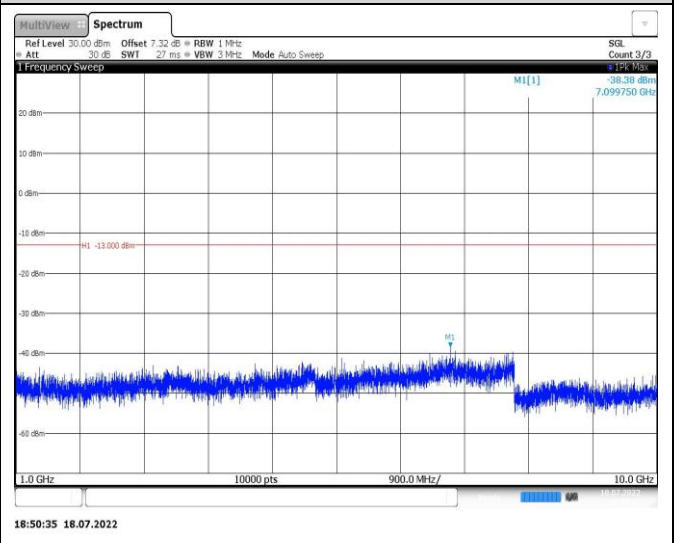

Band5-10MHz-16QAM-20600-1RB#0-Range2:1000~10000MHz

Band7-5MHz-QPSK-20775-1RB#0-Range2:1000~26500MHz