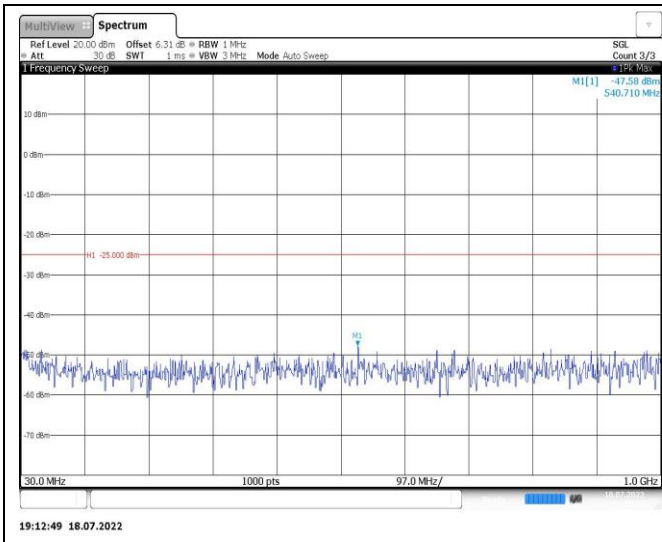

Band7-10MHz-QPSK-20800-1RB#0-Range1:30~1000MHz