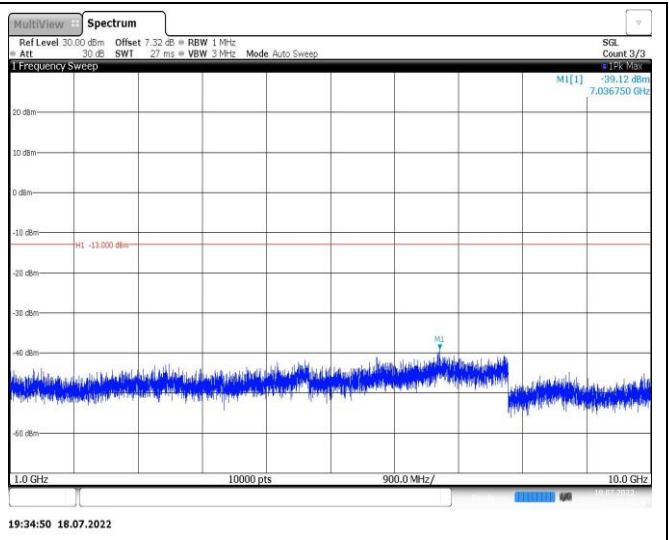

Band12-1.4MHz-QPSK-23017-1RB#0-Range2:1000~10000MHz

Band12-1.4MHz-QPSK-23095-1RB#0-Range2:1000~10000MHz