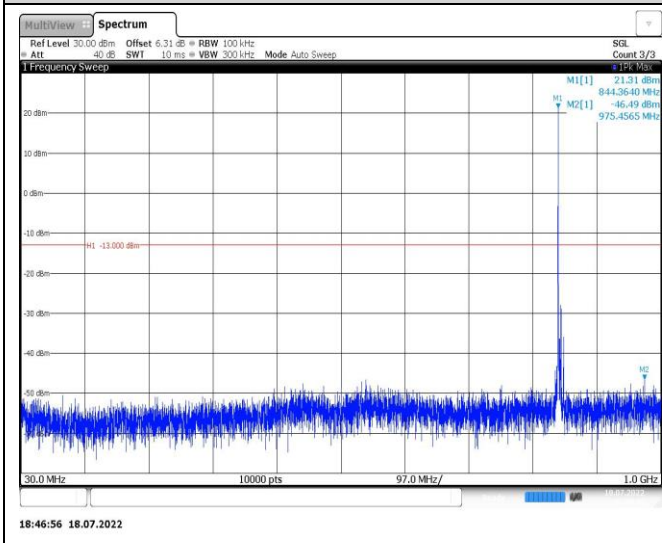

Band5-5MHz-QPSK-20625-1RB#0-Range1:30~1000MHz

Band5-5MHz-16QAM-20425-1RB#0-Range1:30~1000MHz