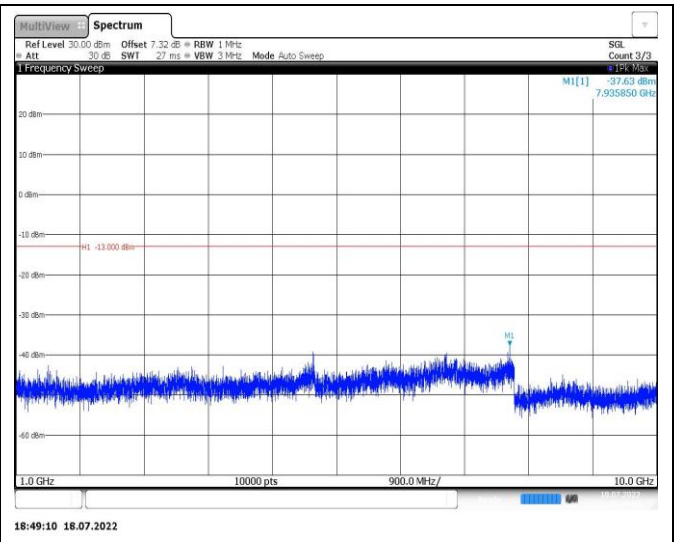

Band5-5MHz-QPSK-20625-1RB#0-Range1:30~1000MHz

Band5-5MHz-QPSK-20625-1RB#0-Range2:1000~10000MHz

Band5-5MHz-16QAM-20425-1RB#0-Range1:30~1000MHz

Band5-5MHz-16QAM-20425-1RB#0-Range2:1000~10000MHz

Band5-10MHz-QPSK-20525-1RB#0-Range1:30~1000MHz