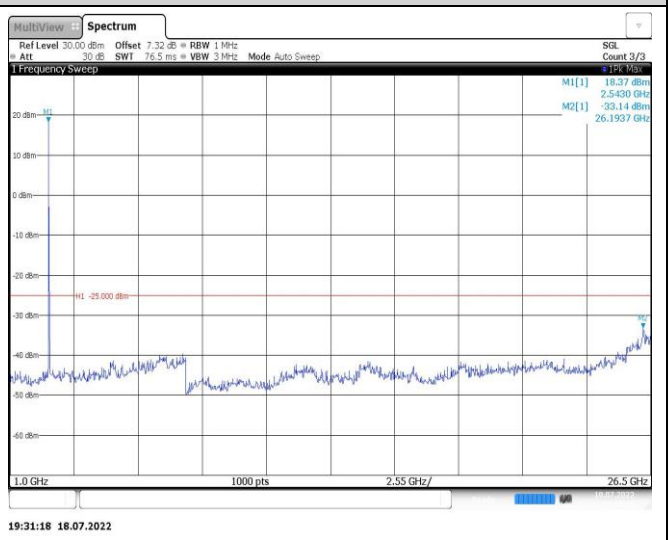

Band7-20MHz-QPSK-20850-1RB#0-Range2:1000~26500MHz

Band7-20MHz-QPSK-21100-1RB#0-Range1:30~1000MHz

Band7-20MHz-QPSK-21100-1RB#0-Range2:1000~26500MHz

Band7-20MHz-QPSK-21350-1RB#0-Range1:30~1000MHz

Band7-20MHz-QPSK-21350-1RB#0-Range2:1000~26500MHz

Band7-20MHz-16QAM-20850-1RB#0-Range1:30~1000MHz

Band7-20MHz-16QAM-20850-1RB#0-Range2:1000~26500MHz

Band7-20MHz-16QAM-21100-1RB#0-Range1:30~1000MHz

Band7-20MHz-16QAM-21100-1RB#0-Range2:1000~26500MHz

Band7-20MHz-16QAM-21350-1RB#0-Range1:30~1000MHz