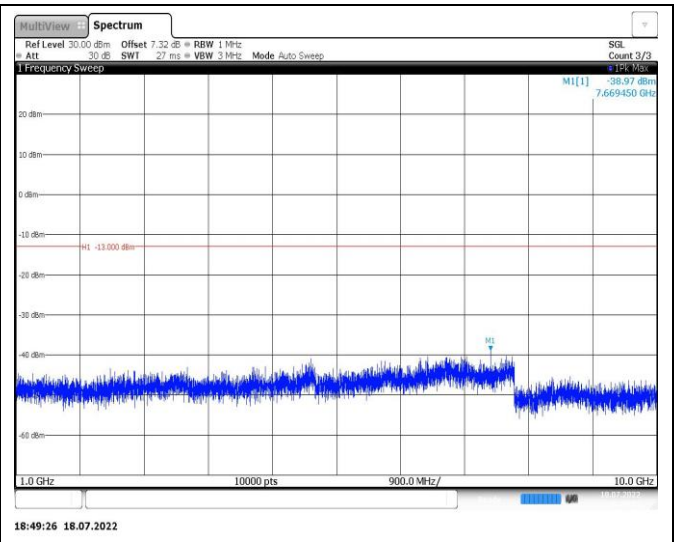

Band5-10MHz-QPSK-20525-1RB#0-Range2:1000~10000MHz

Band5-10MHz-QPSK-20600-1RB#0-Range1:30~1000MHz

Band5-10MHz-QPSK-20600-1RB#0-Range2:1000~10000MHz

Band5-10MHz-16QAM-20450-1RB#0-Range1:30~1000MHz

Band5-10MHz-16QAM-20450-1RB#0-Range2:1000~10000MHz