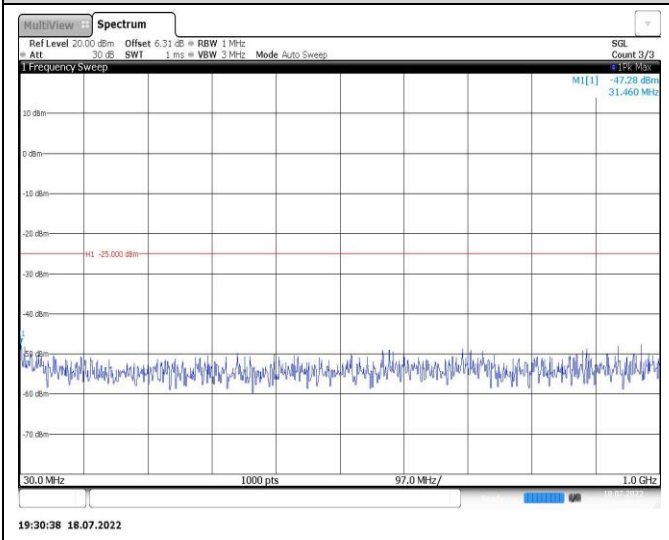

Band7-20MHz-QPSK-21100-1RB#0-Range1:30~1000MHz

Band7-20MHz-QPSK-21350-1RB#0-Range1:30~1000MHz