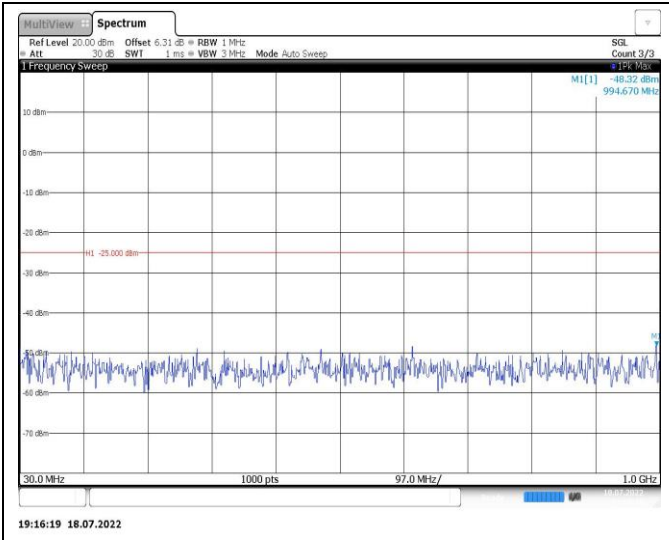

Band7-15MHz-QPSK-21100-1RB#0-Range2:1000~26500MHz

Band7-15MHz-QPSK-21375-1RB#0-Range1:30~1000MHz

Band7-15MHz-QPSK-21375-1RB#0-Range2:1000~26500MHz

Band7-15MHz-16QAM-20825-1RB#0-Range1:30~1000MHz

Band7-15MHz-16QAM-20825-1RB#0-Range2:1000~26500MHz