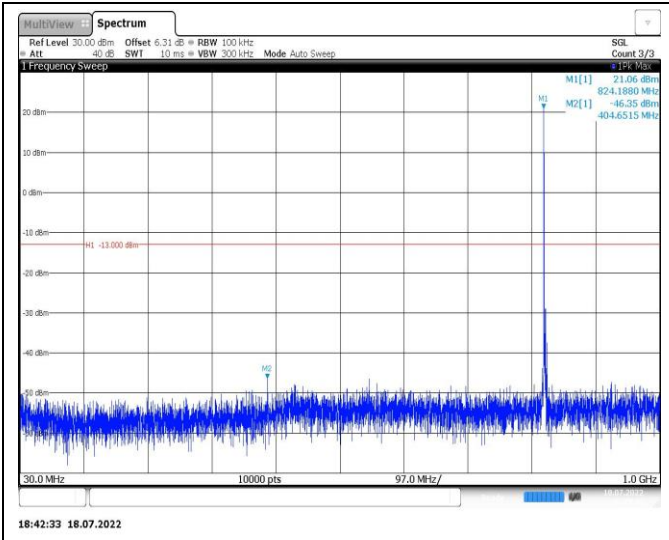

Band5-3MHz-16QAM-20415-1RB#0-Range1:30~1000MHz

Band5-3MHz-16QAM-20525-1RB#0-Range1:30~1000MHz