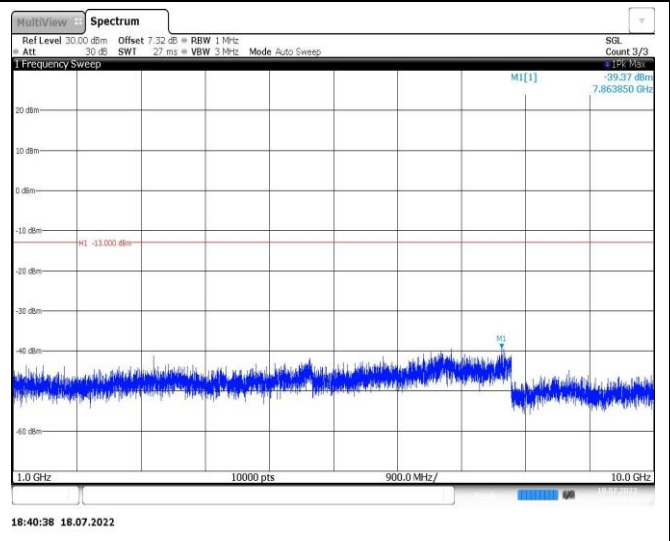

Band5-1.4MHz-16QAM-20525-1RB#0-Range1:30~1000MHz

Band5-1.4MHz-16QAM-20525-1RB#0-Range2:1000~10000MHz

Band5-1.4MHz-16QAM-20643-1RB#0-Range1:30~1000MHz

Band5-1.4MHz-16QAM-20643-1RB#0-Range2:1000~10000MHz

Band5-3MHz-QPSK-20415-1RB#0-Range1:30~1000MHz

Band5-3MHz-QPSK-20415-1RB#0-Range2:1000~10000MHz

Band5-3MHz-QPSK-20525-1RB#0-Range1:30~1000MHz

Band5-3MHz-QPSK-20525-1RB#0-Range2:1000~10000MHz

Band5-3MHz-QPSK-20635-1RB#0-Range1:30~1000MHz

Band5-3MHz-QPSK-20635-1RB#0-Range2:1000~10000MHz