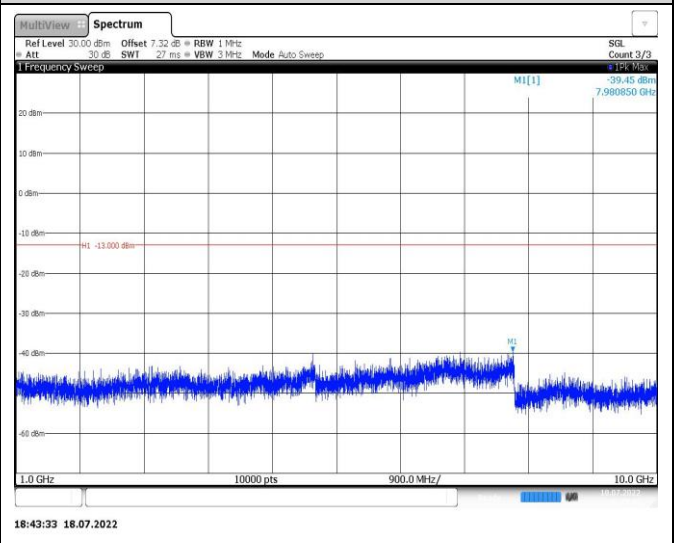

Band5-3MHz-QPSK-20415-1RB#0-Range2:1000~10000MHz

Band5-3MHz-QPSK-20525-1RB#0-Range1:30~1000MHz

Band5-3MHz-QPSK-20525-1RB#0-Range2:1000~10000MHz

Band5-3MHz-QPSK-20635-1RB#0-Range1:30~1000MHz

Band5-3MHz-QPSK-20635-1RB#0-Range2:1000~10000MHz