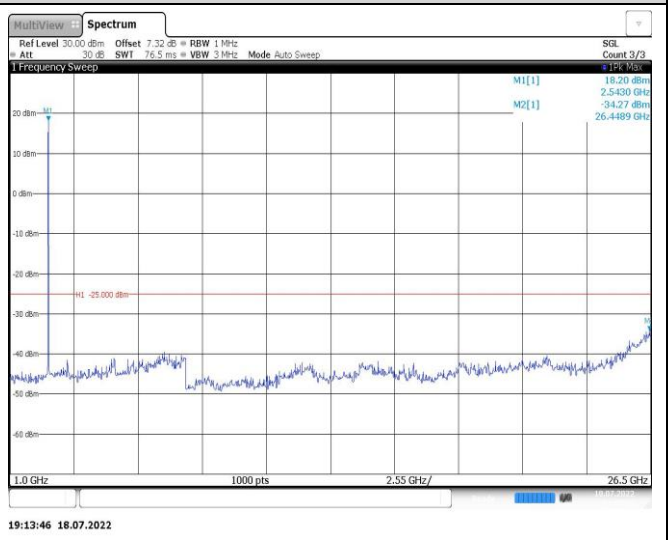

Band7-5MHz-16QAM-21425-1RB#0-Range2:1000~26500MHz

Band7-10MHz-QPSK-20800-1RB#0-Range1:30~1000MHz

Band7-10MHz-QPSK-20800-1RB#0-Range2:1000~26500MHz

Band7-10MHz-16QAM-21100-1RB#0-Range1:30~1000MHz

Band7-10MHz-16QAM-21100-1RB#0-Range2:1000~26500MHz