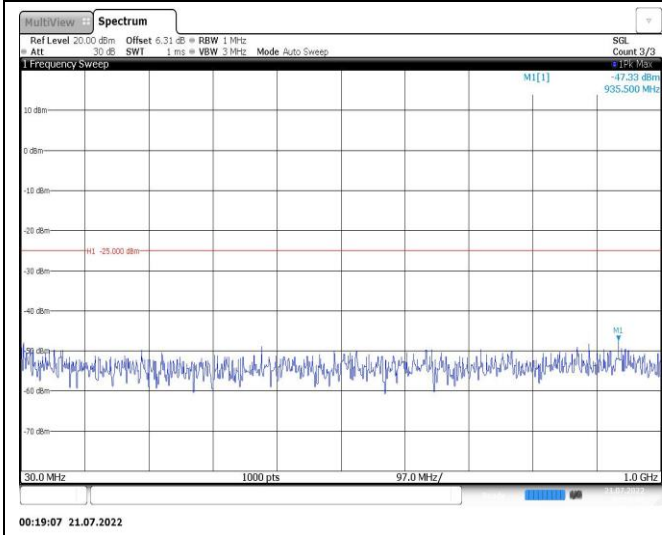

Band7-5MHz-QPSK-21100-1RB#0-Range1:30~1000MHz

Band7-5MHz-QPSK-21425-1RB#0-Range1:30~1000MHz