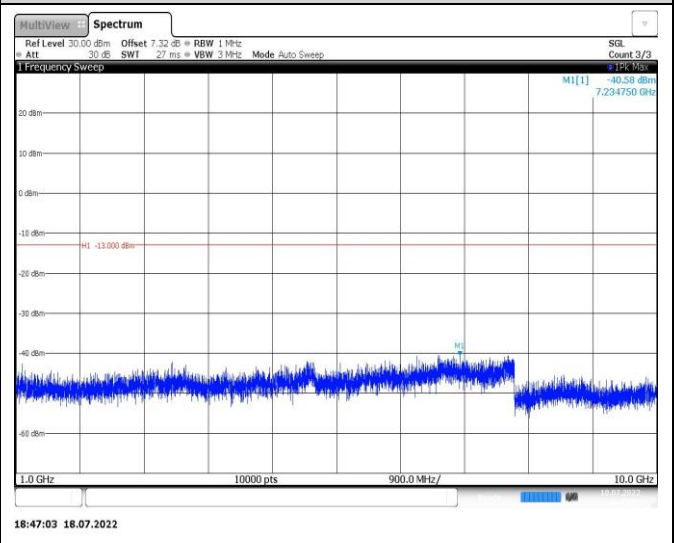

Band5-5MHz-QPSK-20625-1RB#0-Range2:1000~10000MHz

Band5-5MHz-16QAM-20425-1RB#0-Range2:1000~10000MHz