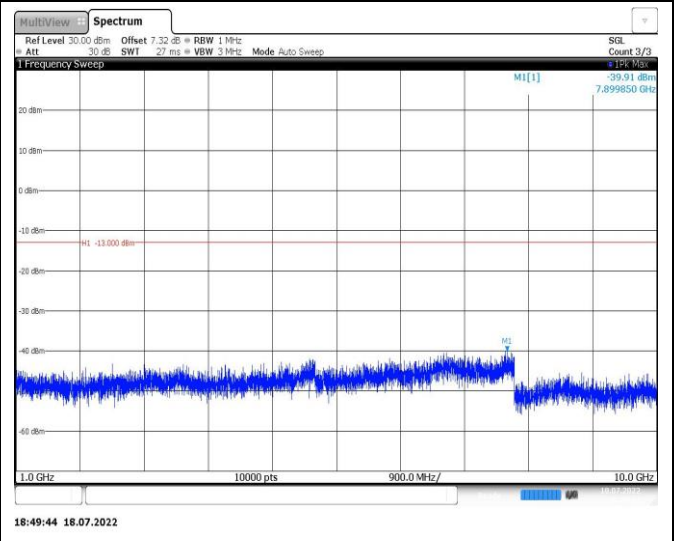

Band5-10MHz-QPSK-20525-1RB#0-Range2:1000~10000MHz

Band5-10MHz-QPSK-20600-1RB#0-Range2:1000~10000MHz