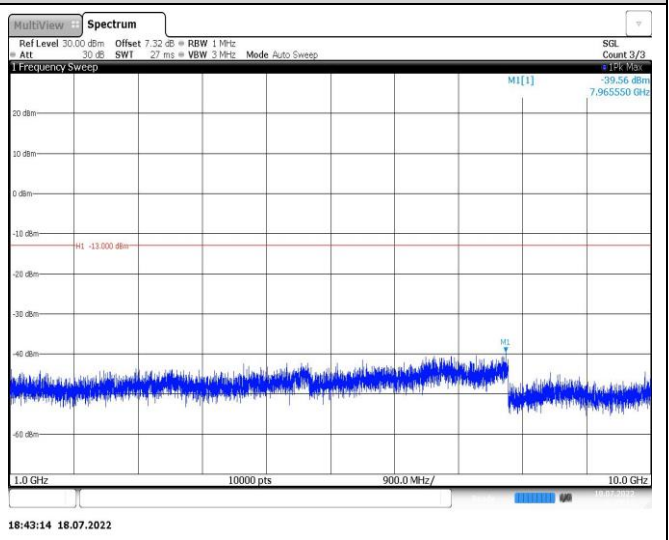

Band5-3MHz-16QAM-20525-1RB#0-Range2:1000~10000MHz

Band5-3MHz-16QAM-20635-1RB#0-Range2:1000~10000MHz