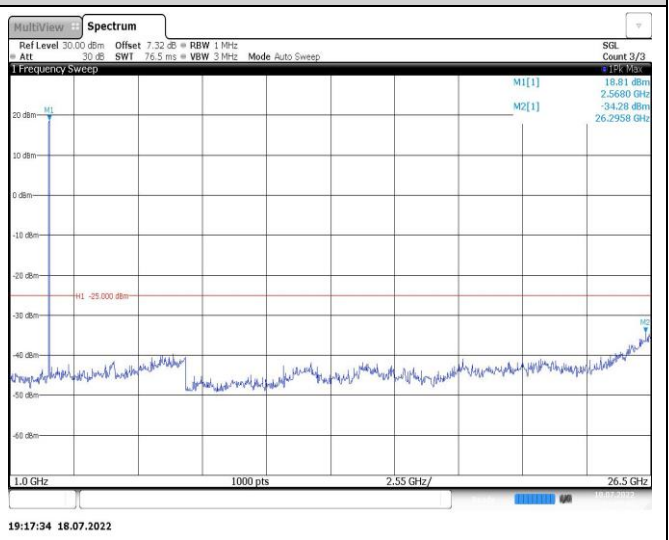

Band7-15MHz-16QAM-21375-1RB#0-Range2:1000~26500MHz

Band7-20MHz-QPSK-20850-1RB#0-Range2:1000~26500MHz