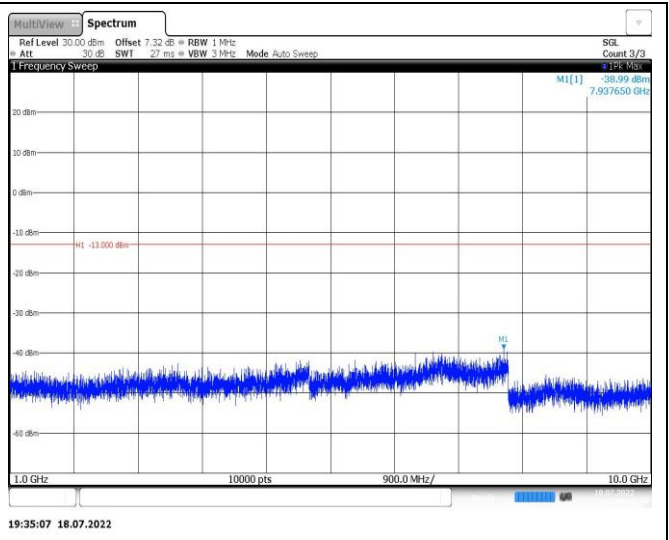

Band12-1.4MHz-QPSK-23173-1RB#0-Range1:30~1000MHz

Band12-1.4MHz-QPSK-23173-1RB#0-Range2:1000~10000MHz

Band12-1.4MHz-16QAM-23017-1RB#0-Range1:30~1000MHz

Band12-1.4MHz-16QAM-23017-1RB#0-Range2:1000~10000MHz