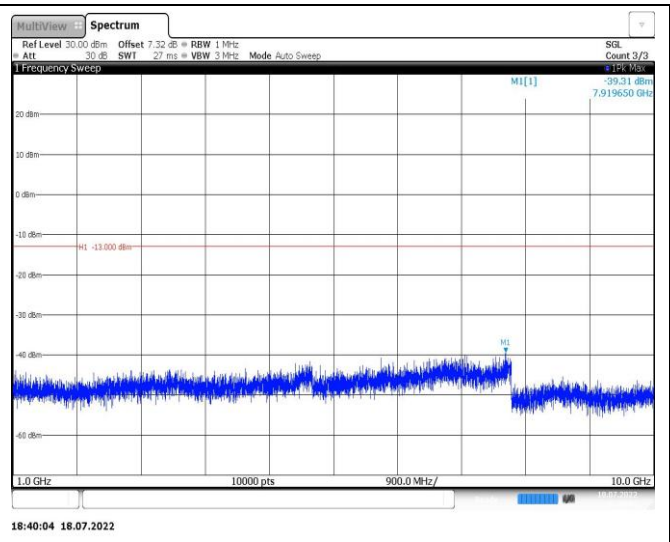

Band5-1.4MHz-16QAM-20525-1RB#0-Range1:30~1000MHz

Band5-1.4MHz-16QAM-20525-1RB#0-Range2:1000~10000MHz

Band5-1.4MHz-16QAM-20643-1RB#0-Range1:30~1000MHz

Band5-1.4MHz-16QAM-20643-1RB#0-Range2:1000~10000MHz

Band5-3MHz-QPSK-20415-1RB#0-Range1:30~1000MHz

Band5-3MHz-QPSK-20415-1RB#0-Range2:1000~10000MHz

Band5-3MHz-QPSK-20525-1RB#0-Range1:30~1000MHz

Band5-3MHz-QPSK-20525-1RB#0-Range2:1000~10000MHz

Band5-3MHz-QPSK-20635-1RB#0-Range1:30~1000MHz

Band5-3MHz-QPSK-20635-1RB#0-Range2:1000~10000MHz