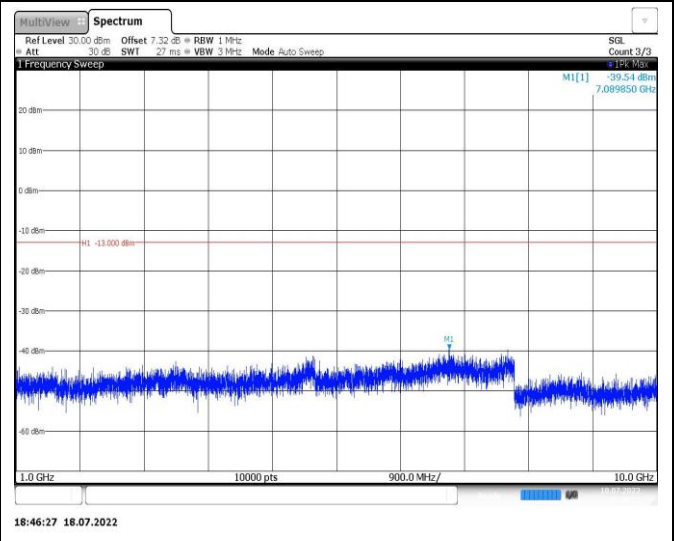

Band5-3MHz-16QAM-20635-1RB#0-Range2:1000~10000MHz

Band5-5MHz-QPSK-20425-1RB#0-Range1:30~1000MHz

Band5-5MHz-QPSK-20425-1RB#0-Range2:1000~10000MHz

Band5-5MHz-QPSK-20525-1RB#0-Range1:30~1000MHz

Band5-5MHz-QPSK-20525-1RB#0-Range2:1000~10000MHz