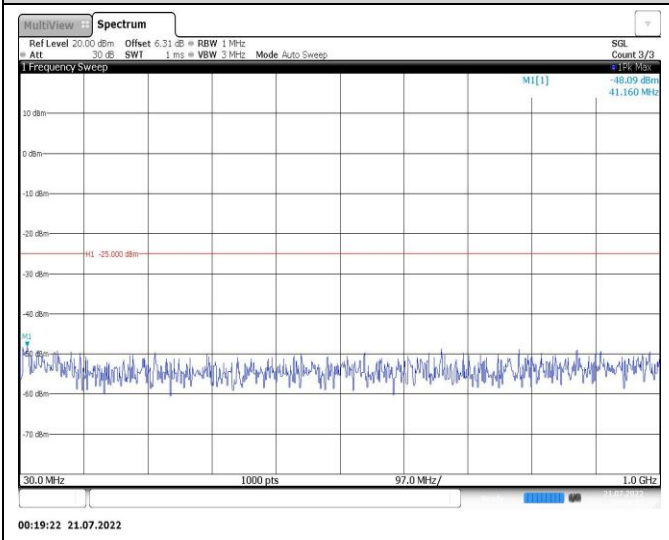

Band7-5MHz-16QAM-20775-1RB#0-Range1:30~1000MHz

Band7-5MHz-16QAM-20775-1RB#0-Range2:1000~26500MHz

Band7-5MHz-16QAM-21100-1RB#0-Range1:30~1000MHz

Band7-5MHz-16QAM-21100-1RB#0-Range2:1000~26500MHz

Band7-5MHz-16QAM-21425-1RB#0-Range1:30~1000MHz