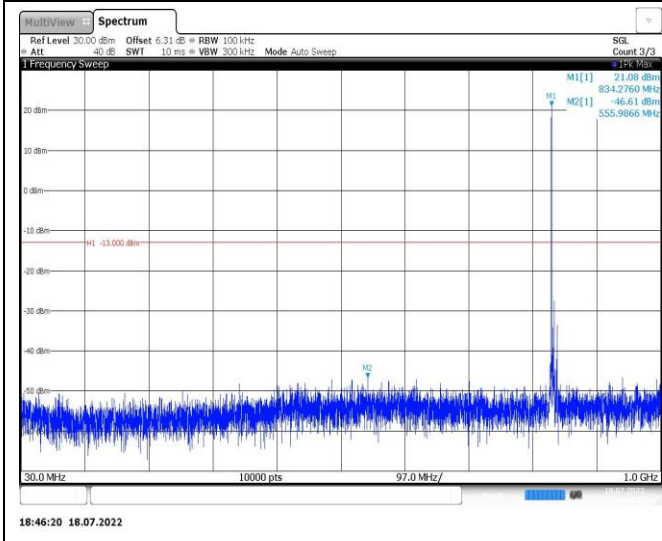

Band5-3MHz-16QAM-20635-1RB#0-Range2:1000~10000MHz

Band5-5MHz-QPSK-20425-1RB#0-Range1:30~1000MHz

Band5-5MHz-QPSK-20425-1RB#0-Range2:1000~10000MHz

Band5-5MHz-QPSK-20525-1RB#0-Range1:30~1000MHz

Band5-5MHz-QPSK-20525-1RB#0-Range2:1000~10000MHz