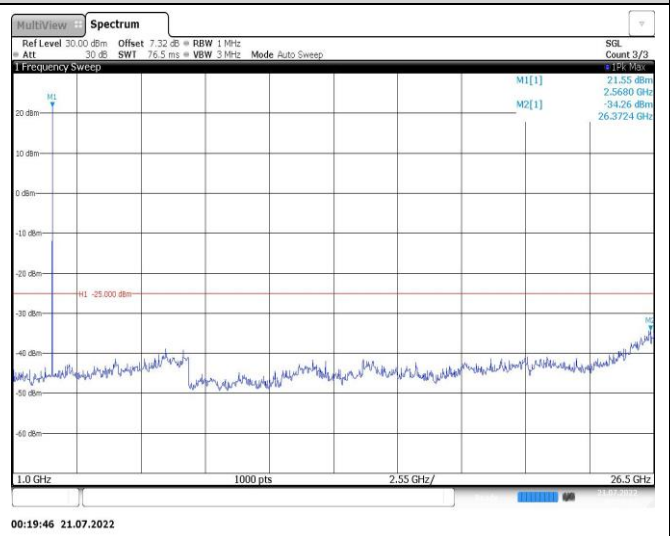

Band5-10MHz-16QAM-20525-1RB#0-Range1:30~1000MHz

Band5-10MHz-16QAM-20525-1RB#0-Range2:1000~10000MHz

Band5-10MHz-16QAM-20600-1RB#0-Range1:30~1000MHz

Band5-10MHz-16QAM-20600-1RB#0-Range2:1000~10000MHz

Band7-5MHz-QPSK-20775-1RB#0-Range1:30~1000MHz

Band7-5MHz-QPSK-20775-1RB#0-Range2:1000~26500MHz

Band7-5MHz-QPSK-21100-1RB#0-Range1:30~1000MHz

Band7-5MHz-QPSK-21100-1RB#0-Range2:1000~26500MHz

Band7-5MHz-QPSK-21425-1RB#0-Range1:30~1000MHz

Band7-5MHz-QPSK-21425-1RB#0-Range2:1000~26500MHz

Band7-5MHz-16QAM-20775-1RB#0-Range1:30~1000MHz

Band7-5MHz-16QAM-20775-1RB#0-Range2:1000~26500MHz

Band7-5MHz-16QAM-21100-1RB#0-Range1:30~1000MHz

Band7-5MHz-16QAM-21100-1RB#0-Range2:1000~26500MHz

Band7-5MHz-16QAM-21425-1RB#0-Range1:30~1000MHz