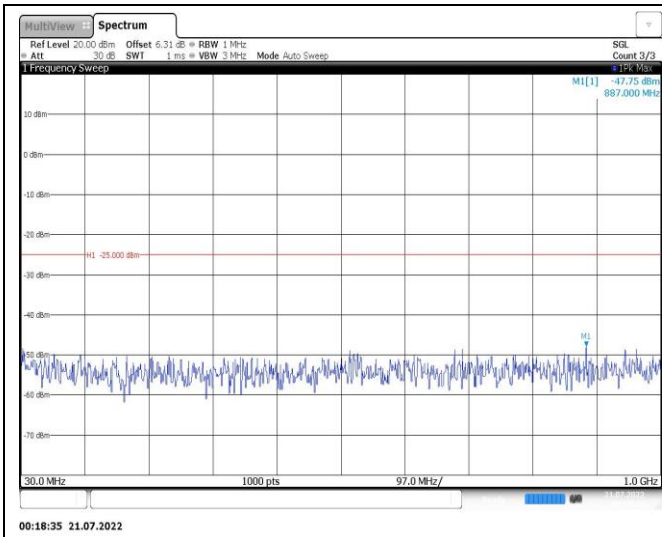

Band7-5MHz-QPSK-20775-1RB#0-Range1:30~1000MHz

Band7-5MHz-QPSK-21100-1RB#0-Range1:30~1000MHz