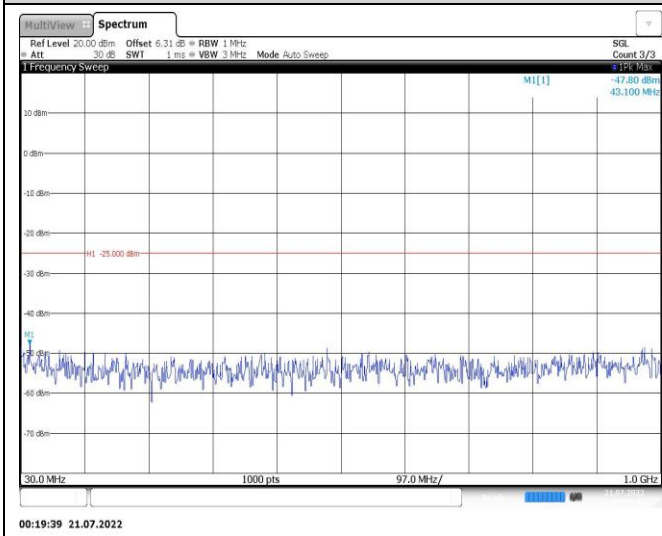

Band7-5MHz-QPSK-20775-1RB#0-Range2:1000~26500MHz

Band7-5MHz-QPSK-21100-1RB#0-Range1:30~1000MHz

Band7-5MHz-QPSK-21100-1RB#0-Range2:1000~26500MHz

Band7-5MHz-QPSK-21425-1RB#0-Range1:30~1000MHz

Band7-5MHz-QPSK-21425-1RB#0-Range2:1000~26500MHz