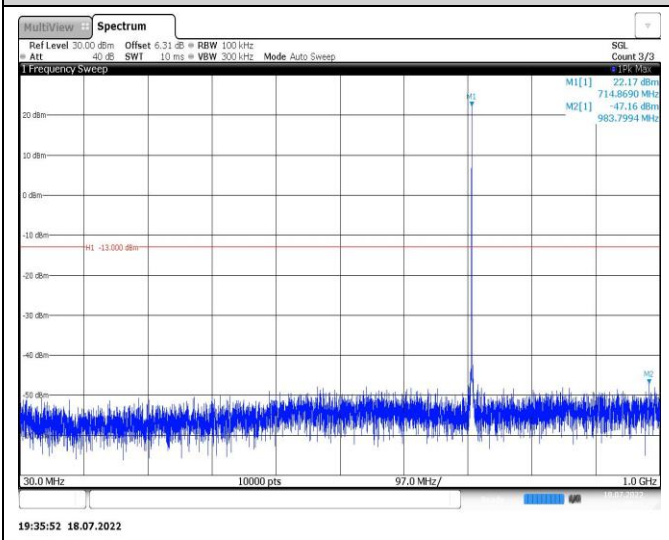

Band12-1.4MHz-QPSK-23173-1RB#0-Range1:30~1000MHz

Band12-1.4MHz-16QAM-23017-1RB#0-Range1:30~1000MHz