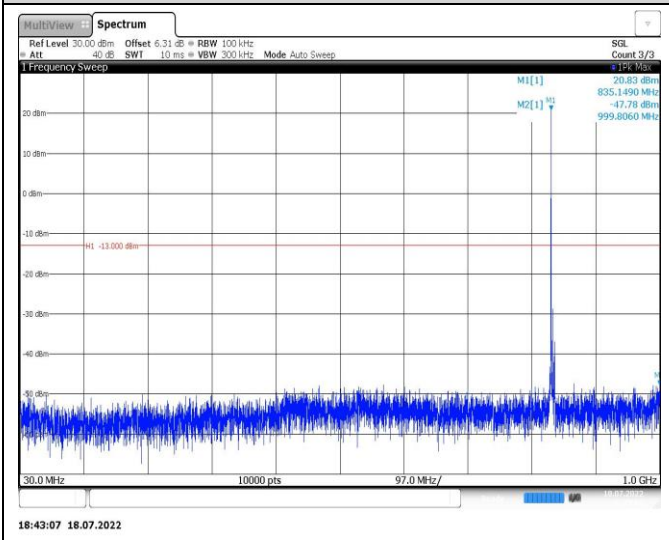

Band5-3MHz-16QAM-20525-1RB#0-Range1:30~1000MHz

Band5-3MHz-16QAM-20635-1RB#0-Range1:30~1000MHz