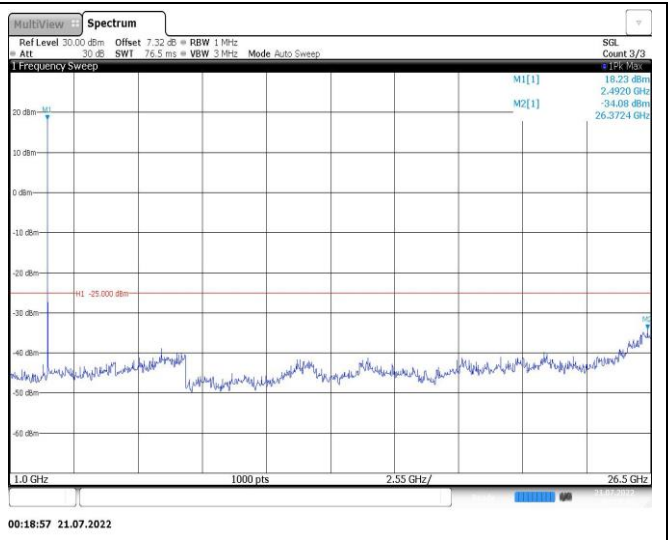

Band5-10MHz-16QAM-20525-1RB#0-Range1:30~1000MHz

Band5-10MHz-16QAM-20525-1RB#0-Range2:1000~10000MHz

Band5-10MHz-16QAM-20600-1RB#0-Range1:30~1000MHz

Band5-10MHz-16QAM-20600-1RB#0-Range2:1000~10000MHz

Band7-5MHz-QPSK-20775-1RB#0-Range1:30~1000MHz

Band7-5MHz-QPSK-20775-1RB#0-Range2:1000~26500MHz

Band7-5MHz-QPSK-21100-1RB#0-Range1:30~1000MHz

Band7-5MHz-QPSK-21100-1RB#0-Range2:1000~26500MHz

Band7-5MHz-QPSK-21425-1RB#0-Range1:30~1000MHz

Band7-5MHz-QPSK-21425-1RB#0-Range2:1000~26500MHz

Band7-5MHz-16QAM-20775-1RB#0-Range1:30~1000MHz

Band7-5MHz-16QAM-20775-1RB#0-Range2:1000~26500MHz

Band7-5MHz-16QAM-21100-1RB#0-Range1:30~1000MHz

Band7-5MHz-16QAM-21100-1RB#0-Range2:1000~26500MHz

Band7-5MHz-16QAM-21425-1RB#0-Range1:30~1000MHz