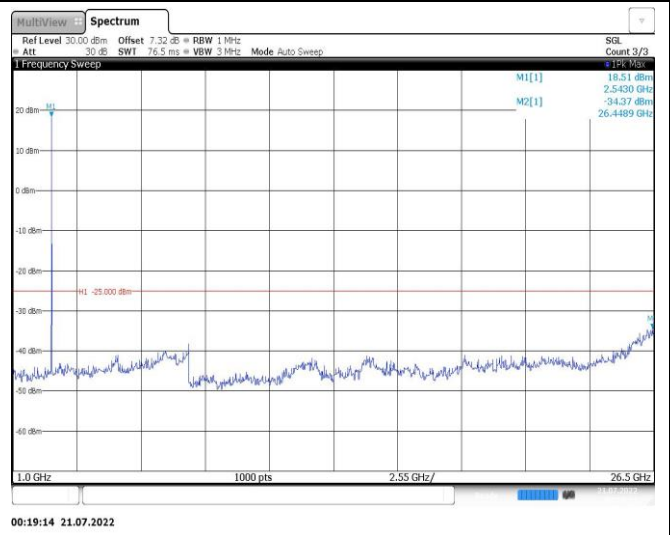

Band5-10MHz-QPSK-20525-1RB#0-Range2:1000~10000MHz

Band5-10MHz-QPSK-20600-1RB#0-Range1:30~1000MHz

Band5-10MHz-QPSK-20600-1RB#0-Range2:1000~10000MHz

Band5-10MHz-16QAM-20450-1RB#0-Range1:30~1000MHz

Band5-10MHz-16QAM-20450-1RB#0-Range2:1000~10000MHz

Band5-10MHz-16QAM-20525-1RB#0-Range1:30~1000MHz

Band5-10MHz-16QAM-20525-1RB#0-Range2:1000~10000MHz

Band5-10MHz-16QAM-20600-1RB#0-Range1:30~1000MHz

Band5-10MHz-16QAM-20600-1RB#0-Range2:1000~10000MHz

Band7-5MHz-QPSK-20775-1RB#0-Range1:30~1000MHz

Band7-5MHz-QPSK-20775-1RB#0-Range2:1000~26500MHz

Band7-5MHz-QPSK-21100-1RB#0-Range1:30~1000MHz

Band7-5MHz-QPSK-21100-1RB#0-Range2:1000~26500MHz

Band7-5MHz-QPSK-21425-1RB#0-Range1:30~1000MHz

Band7-5MHz-QPSK-21425-1RB#0-Range2:1000~26500MHz