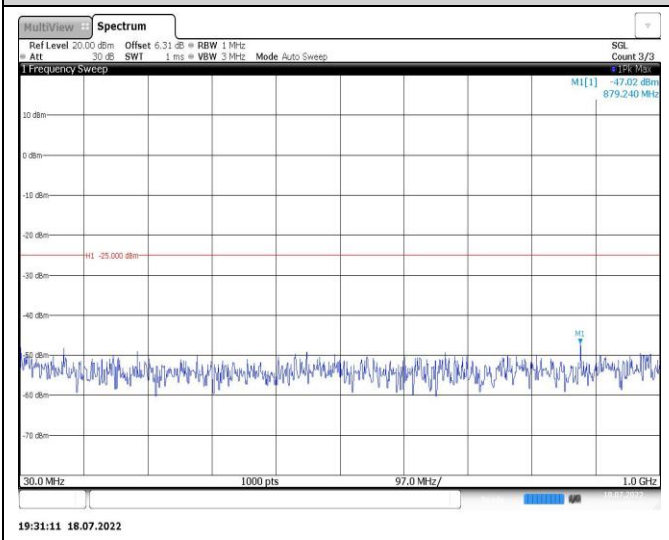

Band7-20MHz-QPSK-20850-1RB#0-Range2:1000~26500MHz

Band7-20MHz-QPSK-21100-1RB#0-Range1:30~1000MHz

Band7-20MHz-QPSK-21100-1RB#0-Range2:1000~26500MHz

Band7-20MHz-QPSK-21350-1RB#0-Range1:30~1000MHz

Band7-20MHz-QPSK-21350-1RB#0-Range2:1000~26500MHz