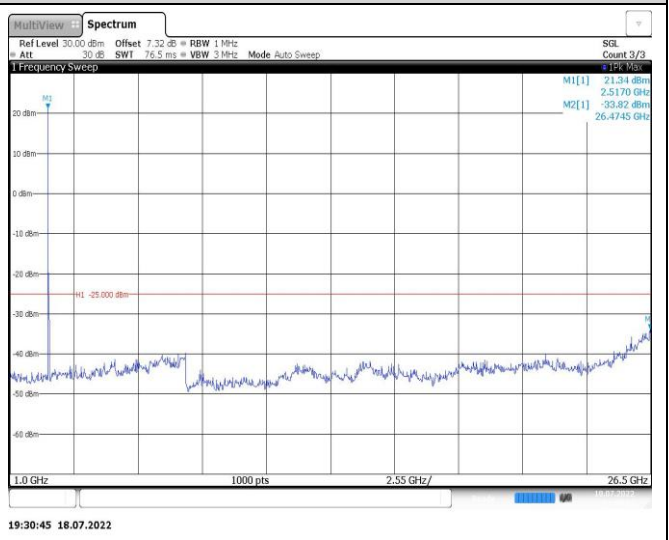

Band7-15MHz-16QAM-21100-1RB#0-Range1:30~1000MHz

Band7-15MHz-16QAM-21100-1RB#0-Range2:1000~26500MHz

Band7-15MHz-16QAM-21375-1RB#0-Range1:30~1000MHz

Band7-15MHz-16QAM-21375-1RB#0-Range2:1000~26500MHz

Band7-20MHz-QPSK-20850-1RB#0-Range1:30~1000MHz

Band7-20MHz-QPSK-20850-1RB#0-Range2:1000~26500MHz

Band7-20MHz-QPSK-21100-1RB#0-Range1:30~1000MHz

Band7-20MHz-QPSK-21100-1RB#0-Range2:1000~26500MHz

Band7-20MHz-QPSK-21350-1RB#0-Range1:30~1000MHz

Band7-20MHz-QPSK-21350-1RB#0-Range2:1000~26500MHz