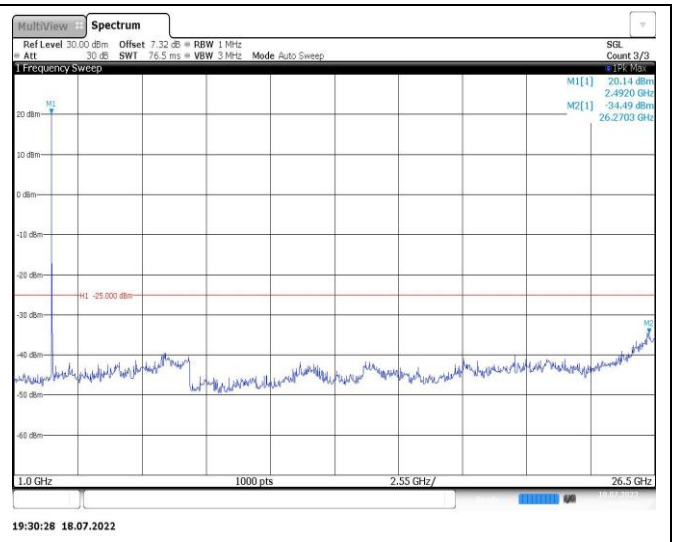

Band7-20MHz-QPSK-20850-1RB#0-Range2:1000~26500MHz

Band7-20MHz-QPSK-21100-1RB#0-Range1:30~1000MHz

Band7-20MHz-QPSK-21100-1RB#0-Range2:1000~26500MHz

Band7-20MHz-QPSK-21350-1RB#0-Range1:30~1000MHz

Band7-20MHz-QPSK-21350-1RB#0-Range2:1000~26500MHz

Band7-20MHz-16QAM-20850-1RB#0-Range1:30~1000MHz

Band7-20MHz-16QAM-20850-1RB#0-Range2:1000~26500MHz

Band7-20MHz-16QAM-21100-1RB#0-Range1:30~1000MHz

Band7-20MHz-16QAM-21100-1RB#0-Range2:1000~26500MHz

Band7-20MHz-16QAM-21350-1RB#0-Range1:30~1000MHz