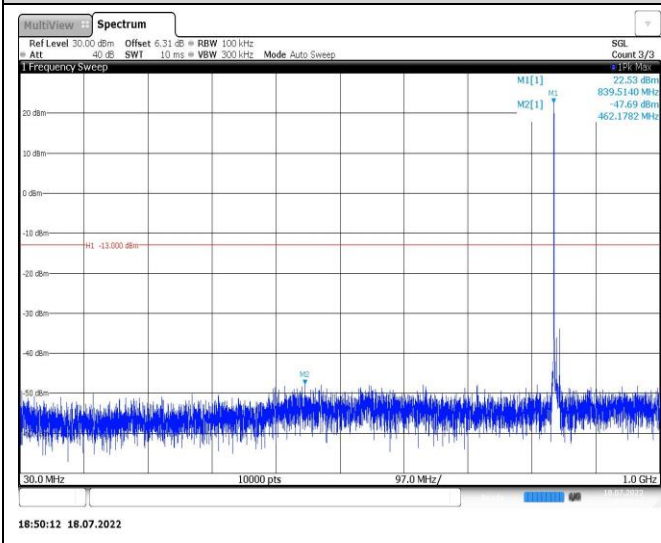

Band5-10MHz-QPSK-20600-1RB#0-Range1:30~1000MHz

Band5-10MHz-16QAM-20450-1RB#0-Range1:30~1000MHz