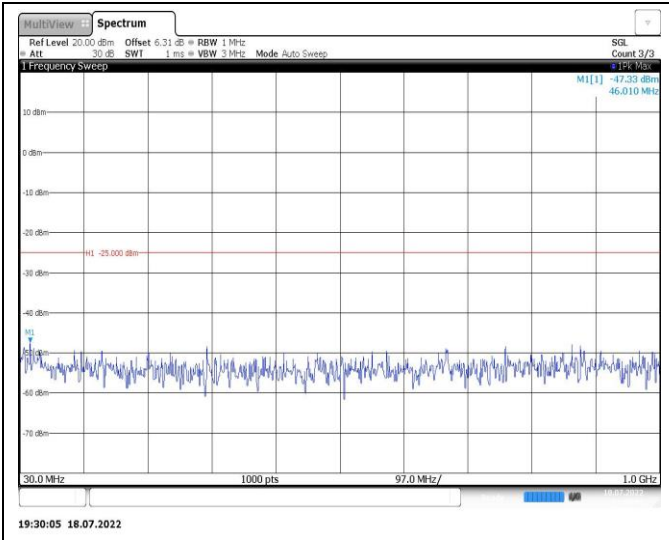

Band7-20MHz-QPSK-20850-1RB#0-Range1:30~1000MHz

Band7-20MHz-QPSK-21100-1RB#0-Range1:30~1000MHz