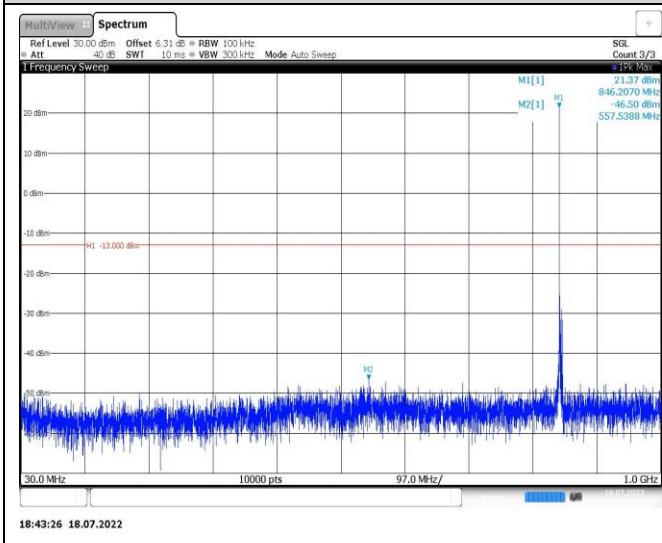

Band5-3MHz-QPSK-20415-1RB#0-Range2:1000~10000MHz

Band5-3MHz-QPSK-20525-1RB#0-Range1:30~1000MHz

Band5-3MHz-QPSK-20525-1RB#0-Range2:1000~10000MHz

Band5-3MHz-QPSK-20635-1RB#0-Range1:30~1000MHz

Band5-3MHz-QPSK-20635-1RB#0-Range2:1000~10000MHz

Band5-3MHz-16QAM-20415-1RB#0-Range1:30~1000MHz

Band5-3MHz-16QAM-20415-1RB#0-Range2:1000~10000MHz

Band5-3MHz-16QAM-20525-1RB#0-Range1:30~1000MHz

Band5-3MHz-16QAM-20525-1RB#0-Range2:1000~10000MHz

Band5-3MHz-16QAM-20635-1RB#0-Range1:30~1000MHz