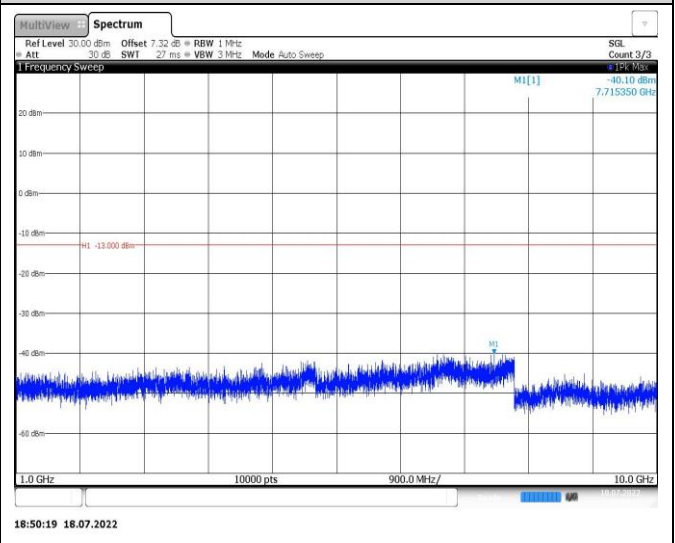

Band5-10MHz-QPSK-20600-1RB#0-Range2:1000~10000MHz

Band5-10MHz-16QAM-20450-1RB#0-Range2:1000~10000MHz