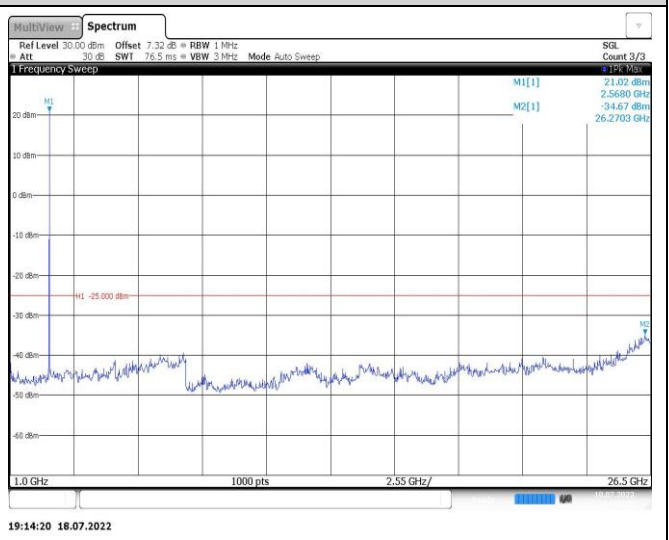

Band7-10MHz-16QAM-21400-1RB#0-Range2:1000~26500MHz

Band7-15MHz-QPSK-20825-1RB#0-Range2:1000~26500MHz