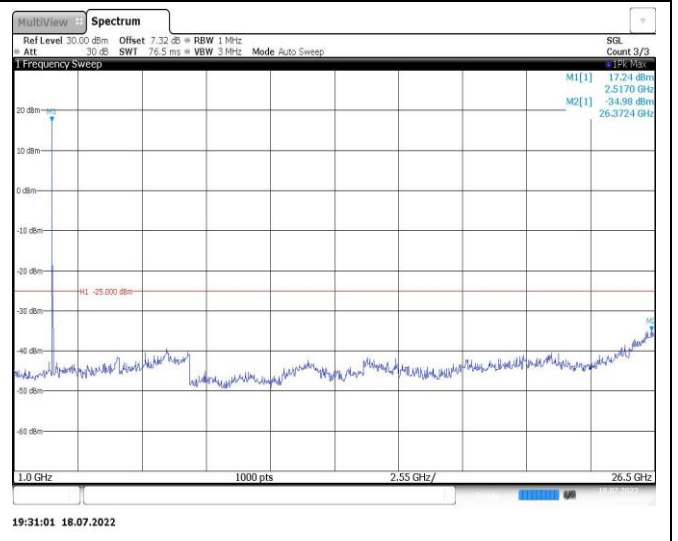

Band7-20MHz-16QAM-20850-1RB#0-Range1:30~1000MHz

Band7-20MHz-16QAM-20850-1RB#0-Range2:1000~26500MHz

Band7-20MHz-16QAM-21100-1RB#0-Range1:30~1000MHz

Band7-20MHz-16QAM-21100-1RB#0-Range2:1000~26500MHz

Band7-20MHz-16QAM-21350-1RB#0-Range1:30~1000MHz