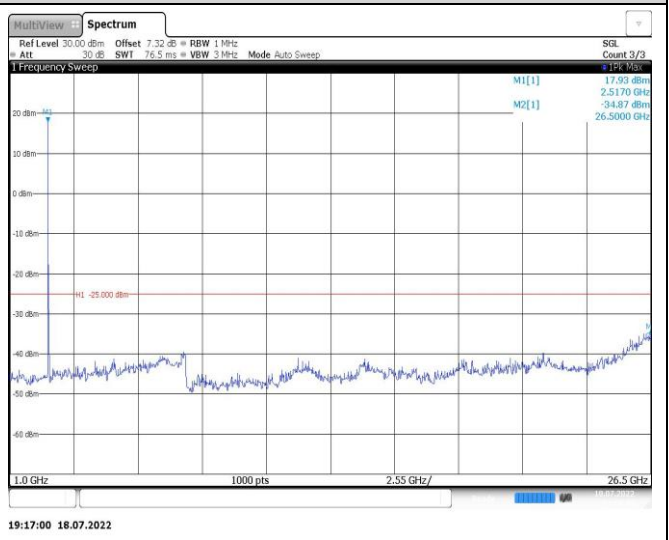

Band7-15MHz-16QAM-21100-1RB#0-Range2:1000~26500MHz

Band7-15MHz-16QAM-21375-1RB#0-Range2:1000~26500MHz