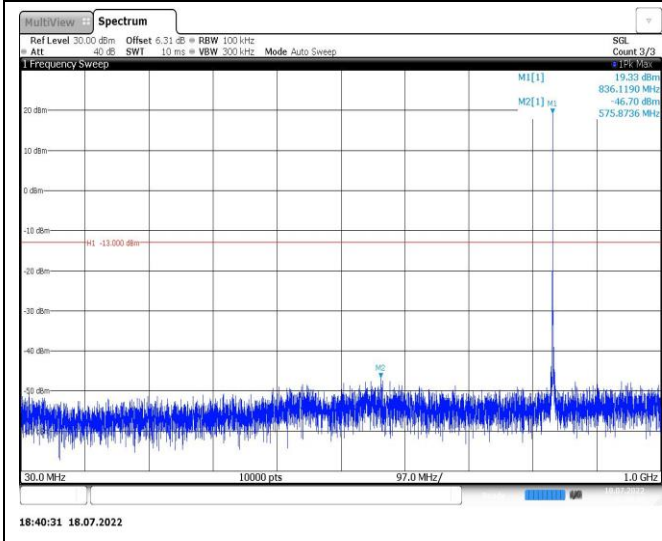

Band5-1.4MHz-16QAM-20525-1RB#0-Range1:30~1000MHz

Band5-1.4MHz-16QAM-20525-1RB#0-Range2:1000~10000MHz

Band5-1.4MHz-16QAM-20643-1RB#0-Range1:30~1000MHz

Band5-1.4MHz-16QAM-20643-1RB#0-Range2:1000~10000MHz

Band5-3MHz-QPSK-20415-1RB#0-Range1:30~1000MHz

Band5-3MHz-QPSK-20415-1RB#0-Range2:1000~10000MHz

Band5-3MHz-QPSK-20525-1RB#0-Range1:30~1000MHz

Band5-3MHz-QPSK-20525-1RB#0-Range2:1000~10000MHz

Band5-3MHz-QPSK-20635-1RB#0-Range1:30~1000MHz

Band5-3MHz-QPSK-20635-1RB#0-Range2:1000~10000MHz