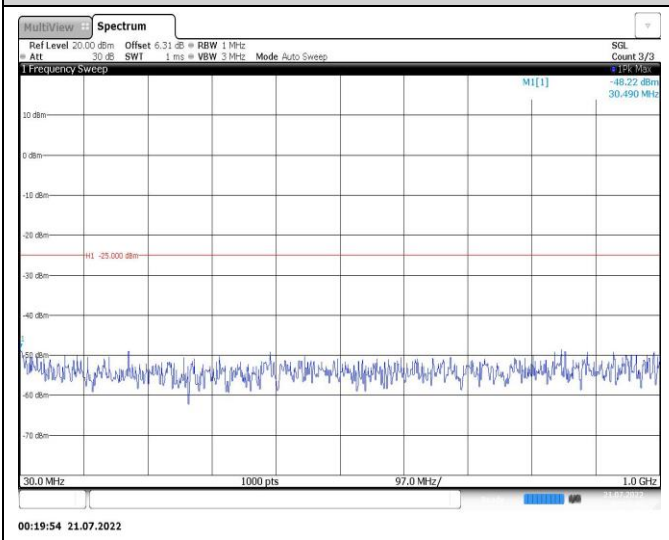

Band7-5MHz-16QAM-21425-1RB#0-Range1:30~1000MHz

Band7-10MHz-QPSK-20800-1RB#0-Range1:30~1000MHz