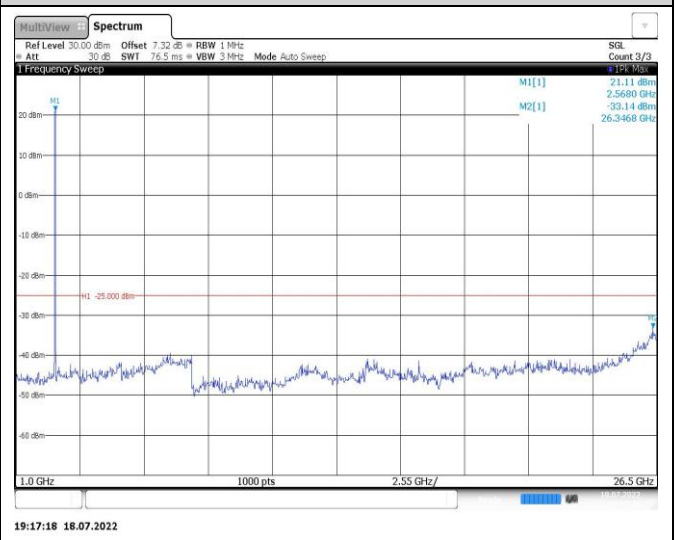

Band7-15MHz-QPSK-21375-1RB#0-Range2:1000~26500MHz

Band7-15MHz-16QAM-20825-1RB#0-Range2:1000~26500MHz