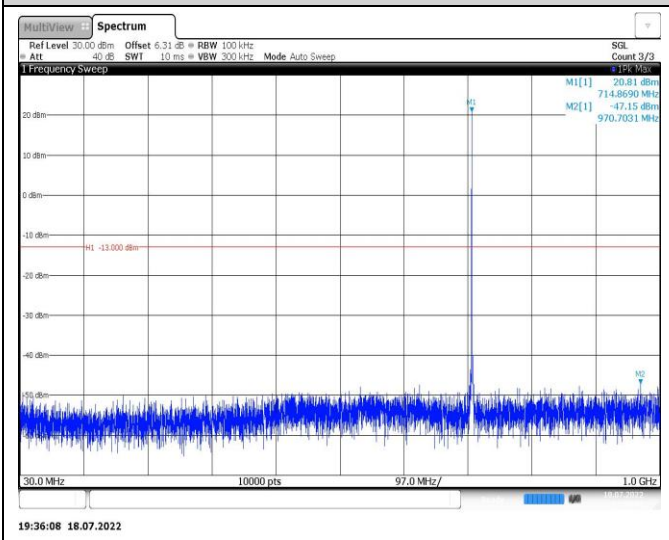

Band12-1.4MHz-16QAM-23173-1RB#0-Range1:30~1000MHz

Band12-3MHz-QPSK-23025-1RB#0-Range1:30~1000MHz