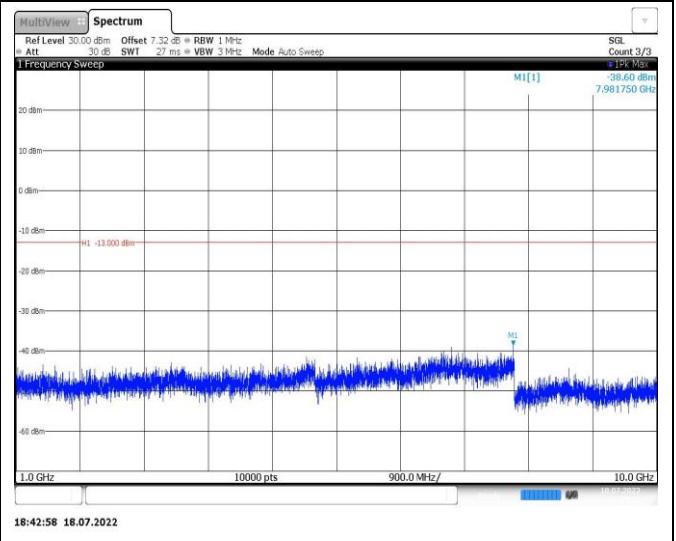

Band5-1.4MHz-16QAM-20525-1RB#0-Range1:30~1000MHz

Band5-1.4MHz-16QAM-20525-1RB#0-Range2:1000~10000MHz

Band5-1.4MHz-16QAM-20643-1RB#0-Range1:30~1000MHz

Band5-1.4MHz-16QAM-20643-1RB#0-Range2:1000~10000MHz

Band5-3MHz-QPSK-20415-1RB#0-Range1:30~1000MHz

Band5-3MHz-QPSK-20415-1RB#0-Range2:1000~10000MHz

Band5-3MHz-QPSK-20525-1RB#0-Range1:30~1000MHz

Band5-3MHz-QPSK-20525-1RB#0-Range2:1000~10000MHz

Band5-3MHz-QPSK-20635-1RB#0-Range1:30~1000MHz

Band5-3MHz-QPSK-20635-1RB#0-Range2:1000~10000MHz