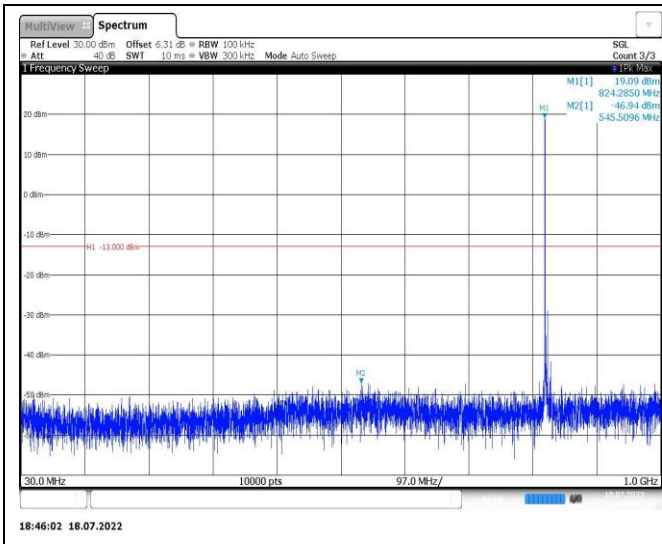

Band5-5MHz-16QAM-20425-1RB#0-Range1:30~1000MHz