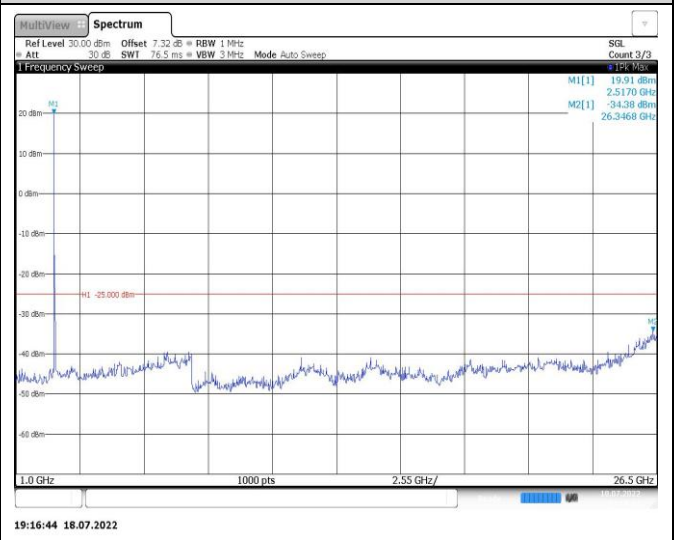

Band7-15MHz-QPSK-21100-1RB#0-Range2:1000~26500MHz

Band7-15MHz-QPSK-21375-1RB#0-Range2:1000~26500MHz