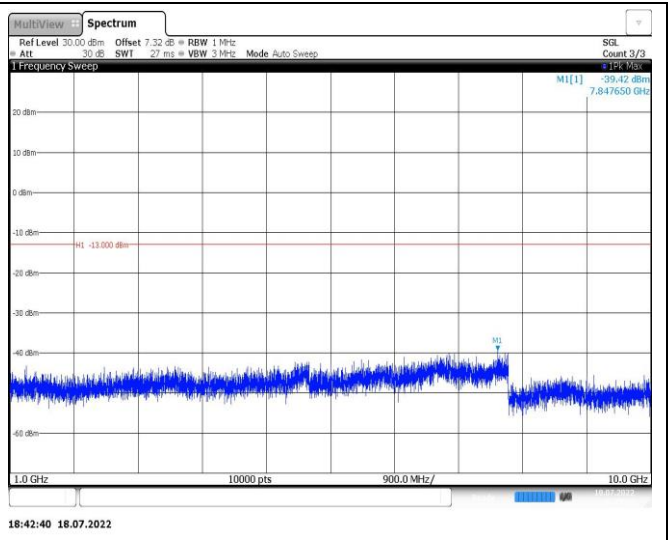

Band5-3MHz-16QAM-20415-1RB#0-Range2:1000~10000MHz

Band5-3MHz-16QAM-20525-1RB#0-Range2:1000~10000MHz