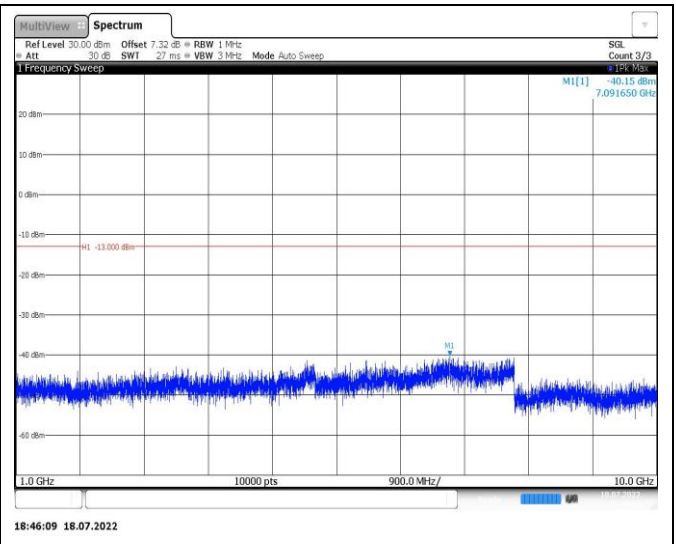

Band5-5MHz-16QAM-20425-1RB#0-Range2:1000~10000MHz