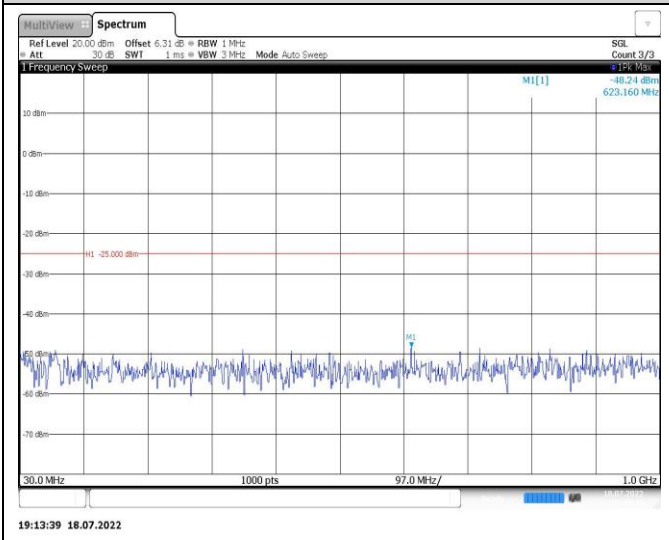

Band7-5MHz-16QAM-21425-1RB#0-Range2:1000~26500MHz

Band7-10MHz-QPSK-20800-1RB#0-Range1:30~1000MHz

Band7-10MHz-QPSK-20800-1RB#0-Range2:1000~26500MHz

Band7-10MHz-16QAM-21100-1RB#0-Range1:30~1000MHz

Band7-10MHz-16QAM-21100-1RB#0-Range2:1000~26500MHz