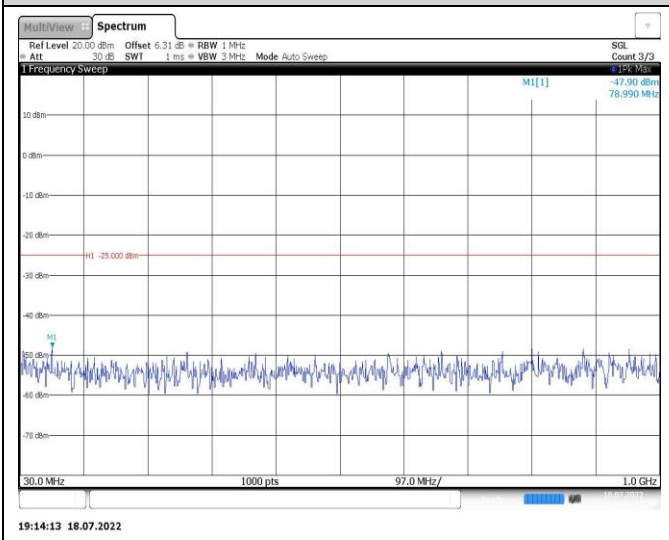

Band7-10MHz-16QAM-21400-1RB#0-Range1:30~1000MHz

Band7-15MHz-QPSK-20825-1RB#0-Range1:30~1000MHz