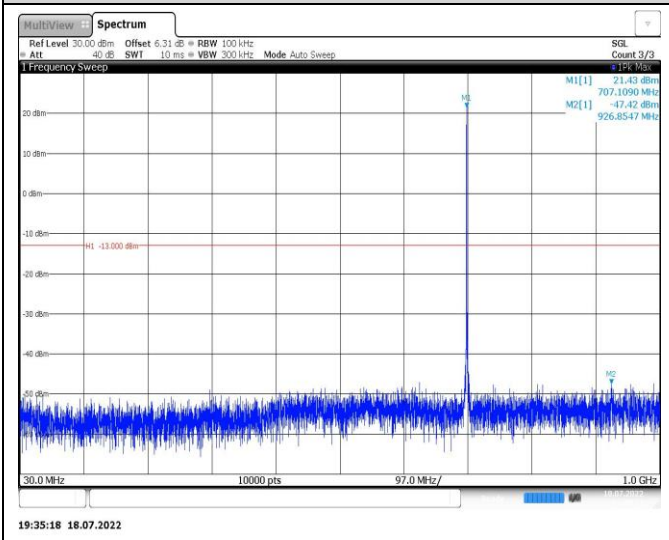

Band7-20MHz-16QAM-21350-1RB#0-Range2:1000~26500MHz

Band12-1.4MHz-QPSK-23017-1RB#0-Range1:30~1000MHz

Band12-1.4MHz-QPSK-23017-1RB#0-Range2:1000~10000MHz

Band12-1.4MHz-QPSK-23095-1RB#0-Range1:30~1000MHz

Band12-1.4MHz-QPSK-23095-1RB#0-Range2:1000~10000MHz