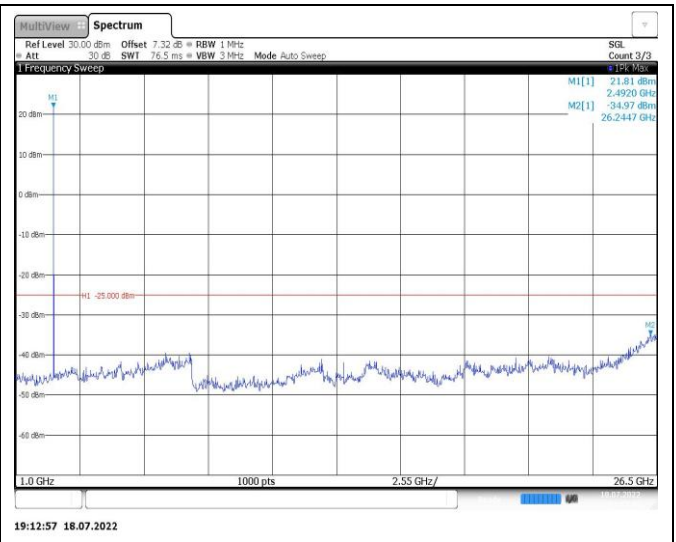

Band7-5MHz-QPSK-20775-1RB#0-Range2:1000~26500MHz

Band7-5MHz-QPSK-21100-1RB#0-Range1:30~1000MHz

Band7-5MHz-QPSK-21100-1RB#0-Range2:1000~26500MHz

Band7-5MHz-QPSK-21425-1RB#0-Range1:30~1000MHz

Band7-5MHz-QPSK-21425-1RB#0-Range2:1000~26500MHz

Band7-5MHz-16QAM-20775-1RB#0-Range1:30~1000MHz

Band7-5MHz-16QAM-20775-1RB#0-Range2:1000~26500MHz

Band7-5MHz-16QAM-21100-1RB#0-Range1:30~1000MHz

Band7-5MHz-16QAM-21100-1RB#0-Range2:1000~26500MHz

Band7-5MHz-16QAM-21425-1RB#0-Range1:30~1000MHz

Band7-5MHz-16QAM-21425-1RB#0-Range2:1000~26500MHz

Band7-10MHz-QPSK-20800-1RB#0-Range1:30~1000MHz

Band7-10MHz-QPSK-20800-1RB#0-Range2:1000~26500MHz

Band7-10MHz-16QAM-21100-1RB#0-Range1:30~1000MHz

Band7-10MHz-16QAM-21100-1RB#0-Range2:1000~26500MHz