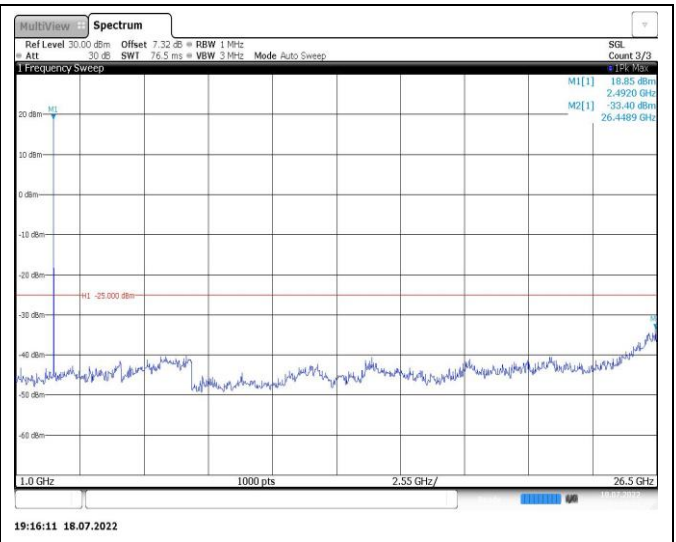

Band7-15MHz-QPSK-20825-1RB#0-Range2:1000~26500MHz

Band7-15MHz-QPSK-21100-1RB#0-Range2:1000~26500MHz