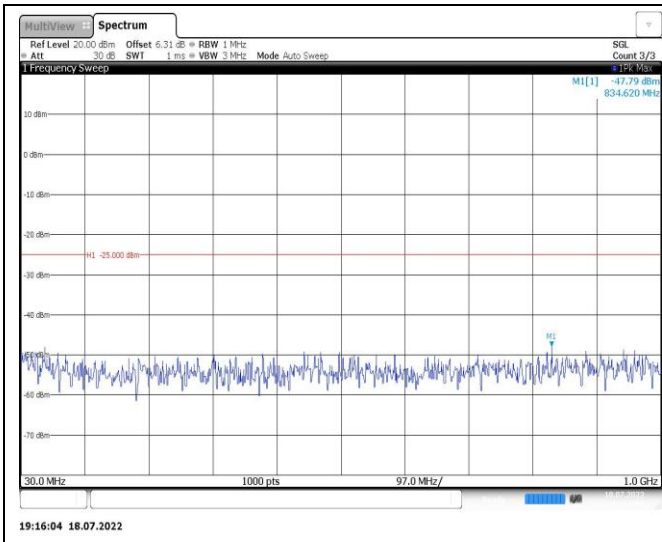

Band7-15MHz-QPSK-20825-1RB#0-Range1:30~1000MHz

Band7-15MHz-QPSK-21100-1RB#0-Range1:30~1000MHz