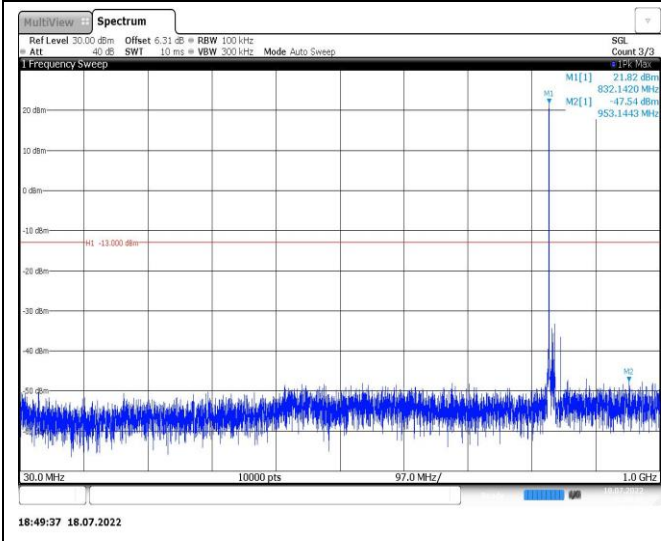

Band5-10MHz-QPSK-20525-1RB#0-Range1:30~1000MHz

Band5-10MHz-QPSK-20600-1RB#0-Range1:30~1000MHz