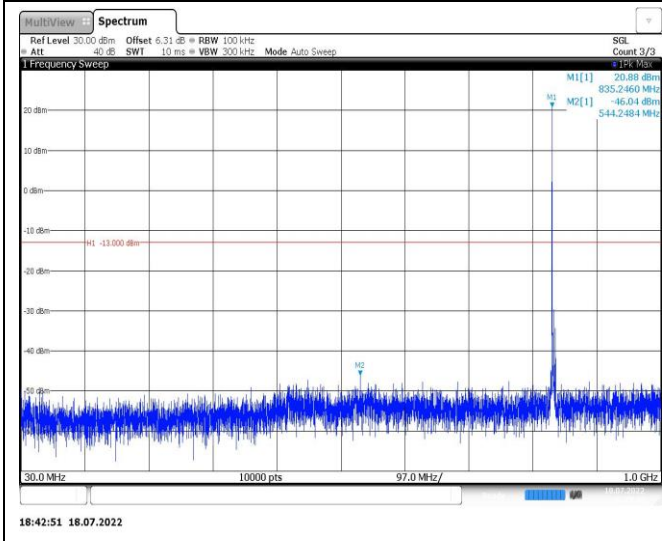

Band5-1.4MHz-16QAM-20525-1RB#0-Range1:30~1000MHz

Band5-1.4MHz-16QAM-20525-1RB#0-Range2:1000~10000MHz

Band5-1.4MHz-16QAM-20643-1RB#0-Range1:30~1000MHz

Band5-1.4MHz-16QAM-20643-1RB#0-Range2:1000~10000MHz

Band5-3MHz-QPSK-20415-1RB#0-Range1:30~1000MHz

Band5-3MHz-QPSK-20415-1RB#0-Range2:1000~10000MHz

Band5-3MHz-QPSK-20525-1RB#0-Range1:30~1000MHz

Band5-3MHz-QPSK-20525-1RB#0-Range2:1000~10000MHz

Band5-3MHz-QPSK-20635-1RB#0-Range1:30~1000MHz

Band5-3MHz-QPSK-20635-1RB#0-Range2:1000~10000MHz