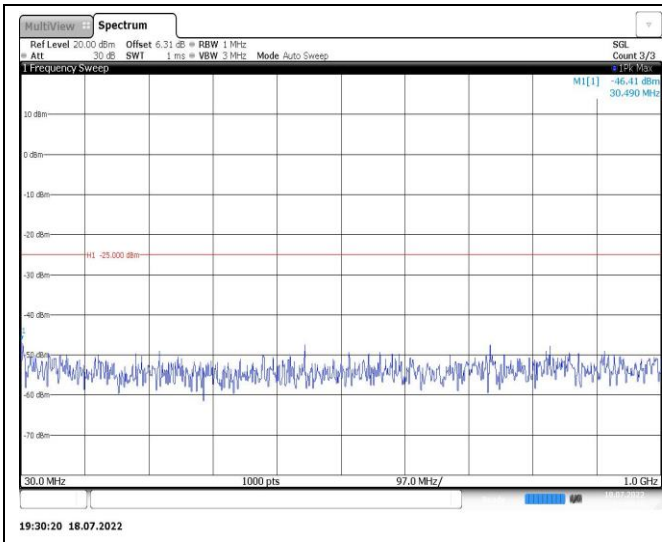

Band7-20MHz-16QAM-20850-1RB#0-Range1:30~1000MHz

Band7-20MHz-16QAM-21100-1RB#0-Range1:30~1000MHz