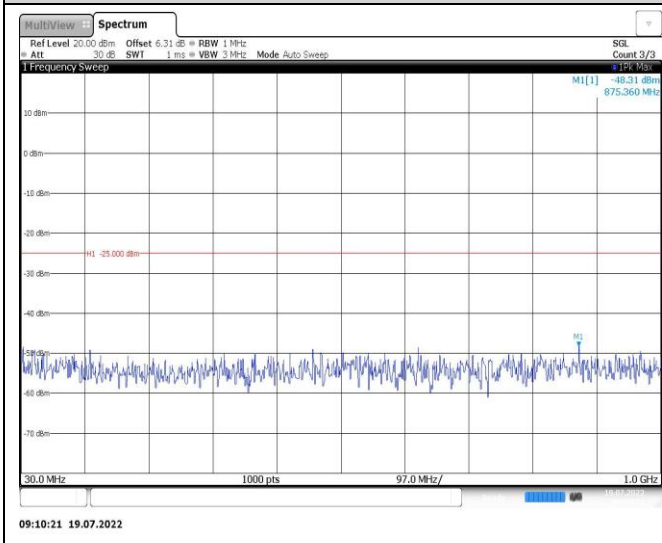

Band41-15MHz-QPSK-41515-1RB#0-Range1:30~1000MHz

Band41-15MHz-QPSK-41515-1RB#0-Range2:1000~26500MHz

Band41-15MHz-16QAM-39725-1RB#0-Range1:30~1000MHz

Band41-15MHz-16QAM-39725-1RB#0-Range2:1000~26500MHz

Band41-15MHz-16QAM-40620-1RB#0-Range1:30~1000MHz