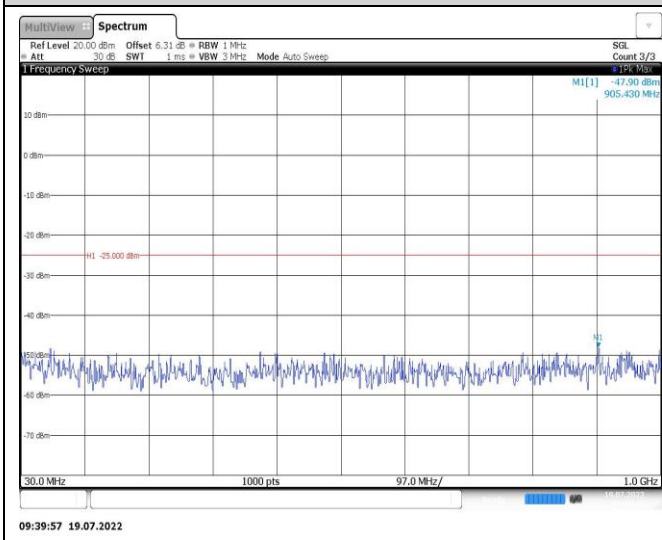

Band41-20MHz-16QAM-39750-1RB#0-Range1:30~1000MHz

Band41-20MHz-16QAM-40620-1RB#0-Range1:30~1000MHz