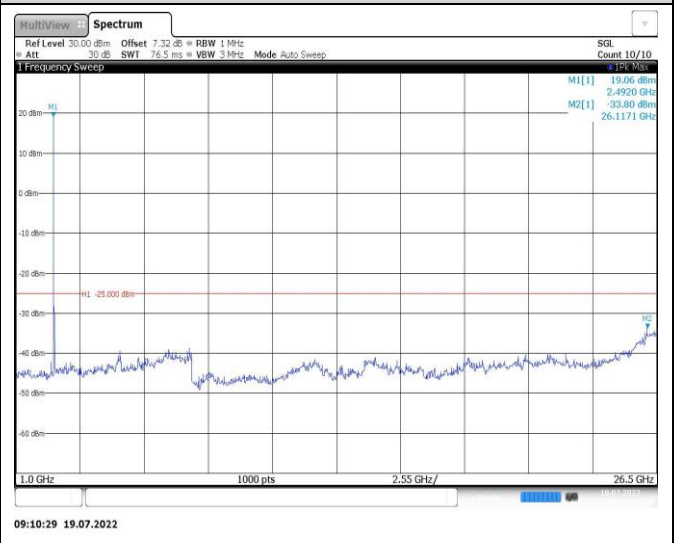

Band41-15MHz-QPSK-41515-1RB#0-Range1:30~1000MHz

Band41-15MHz-QPSK-41515-1RB#0-Range2:1000~26500MHz

Band41-15MHz-16QAM-39725-1RB#0-Range1:30~1000MHz

Band41-15MHz-16QAM-39725-1RB#0-Range2:1000~26500MHz

Band41-15MHz-16QAM-40620-1RB#0-Range1:30~1000MHz

Band41-15MHz-16QAM-40620-1RB#0-Range2:1000~26500MHz

Band41-15MHz-16QAM-41515-1RB#0-Range1:30~1000MHz

Band41-15MHz-16QAM-41515-1RB#0-Range2:1000~26500MHz

Band41-20MHz-QPSK-39750-1RB#0-Range1:30~1000MHz

Band41-20MHz-QPSK-39750-1RB#0-Range2:1000~26500MHz