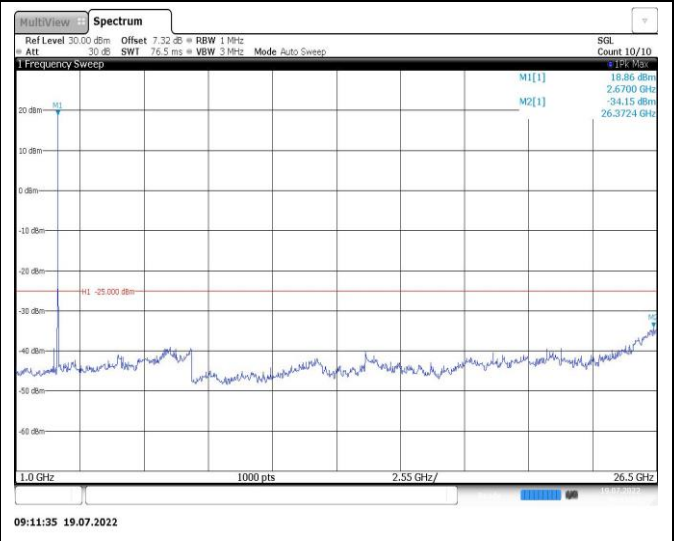

Band41-15MHz-QPSK-41515-1RB#0-Range1:30~1000MHz

Band41-15MHz-QPSK-41515-1RB#0-Range2:1000~26500MHz

Band41-15MHz-16QAM-39725-1RB#0-Range1:30~1000MHz

Band41-15MHz-16QAM-39725-1RB#0-Range2:1000~26500MHz

Band41-15MHz-16QAM-40620-1RB#0-Range1:30~1000MHz

Band41-15MHz-16QAM-40620-1RB#0-Range2:1000~26500MHz

Band41-15MHz-16QAM-41515-1RB#0-Range1:30~1000MHz

Band41-15MHz-16QAM-41515-1RB#0-Range2:1000~26500MHz

Band41-20MHz-QPSK-39750-1RB#0-Range1:30~1000MHz

Band41-20MHz-QPSK-39750-1RB#0-Range2:1000~26500MHz