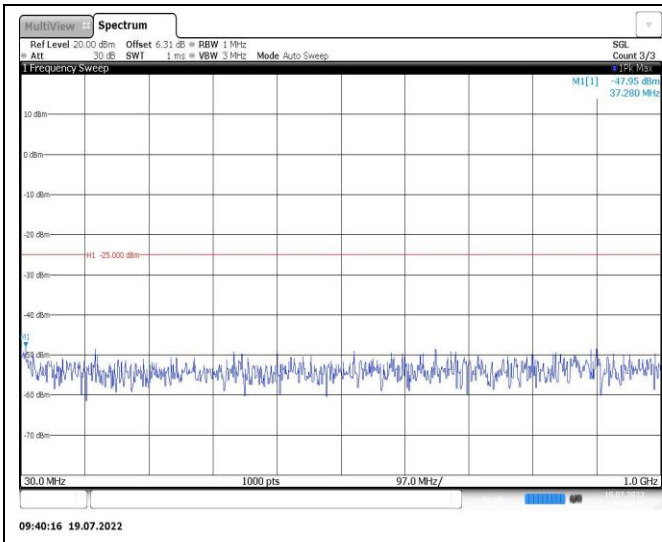

Band41-20MHz-QPSK-40620-1RB#0-Range1:30~1000MHz

Band41-20MHz-QPSK-41490-1RB#0-Range1:30~1000MHz