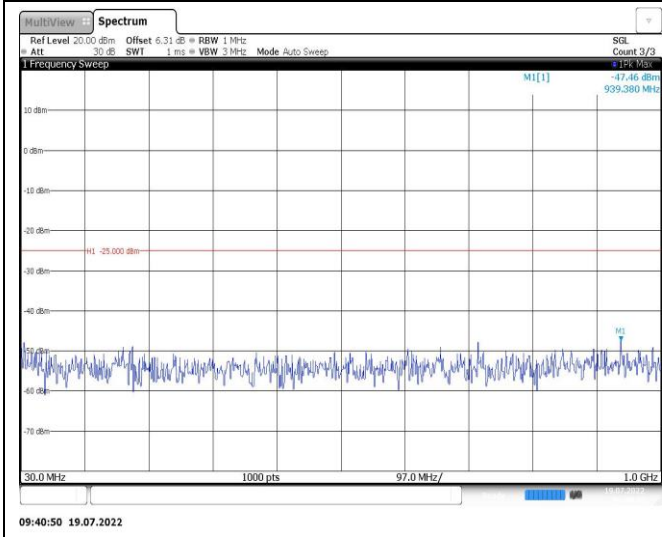

Band41-20MHz-QPSK-41490-1RB#0-Range1:30~1000MHz

Band41-20MHz-16QAM-39750-1RB#0-Range1:30~1000MHz