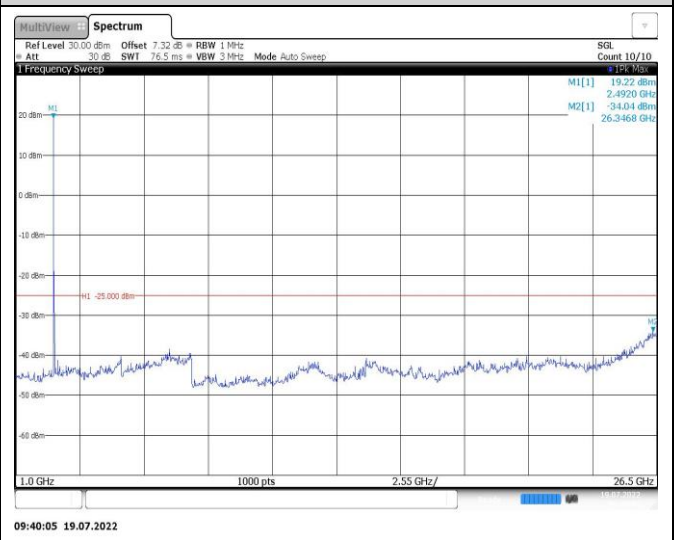

Band41-20MHz-QPSK-40620-1RB#0-Range1:30~1000MHz

Band41-20MHz-QPSK-40620-1RB#0-Range2:1000~26500MHz

Band41-20MHz-QPSK-41490-1RB#0-Range1:30~1000MHz

Band41-20MHz-QPSK-41490-1RB#0-Range2:1000~26500MHz

Band41-20MHz-16QAM-39750-1RB#0-Range1:30~1000MHz

Band41-20MHz-16QAM-39750-1RB#0-Range2:1000~26500MHz

Band41-20MHz-16QAM-40620-1RB#0-Range1:30~1000MHz

Band41-20MHz-16QAM-40620-1RB#0-Range2:1000~26500MHz

Band41-20MHz-16QAM-41490-1RB#0-Range1:30~1000MHz

Band41-20MHz-16QAM-41490-1RB#0-Range2:1000~26500MHz