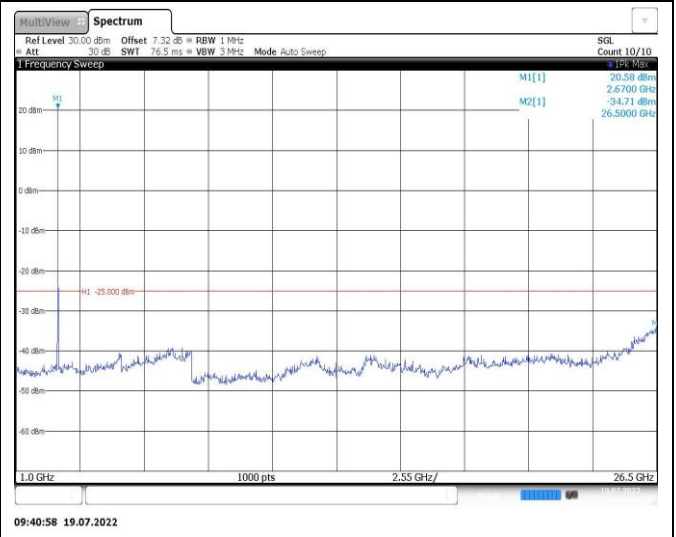

Band41-15MHz-16QAM-40620-1RB#0-Range2:1000~26500MHz

Band41-15MHz-16QAM-41515-1RB#0-Range1:30~1000MHz

Band41-15MHz-16QAM-41515-1RB#0-Range2:1000~26500MHz

Band41-20MHz-QPSK-39750-1RB#0-Range1:30~1000MHz

Band41-20MHz-QPSK-39750-1RB#0-Range2:1000~26500MHz

Band41-20MHz-QPSK-40620-1RB#0-Range1:30~1000MHz

Band41-20MHz-QPSK-40620-1RB#0-Range2:1000~26500MHz

Band41-20MHz-QPSK-41490-1RB#0-Range1:30~1000MHz

Band41-20MHz-QPSK-41490-1RB#0-Range2:1000~26500MHz

Band41-20MHz-16QAM-39750-1RB#0-Range1:30~1000MHz