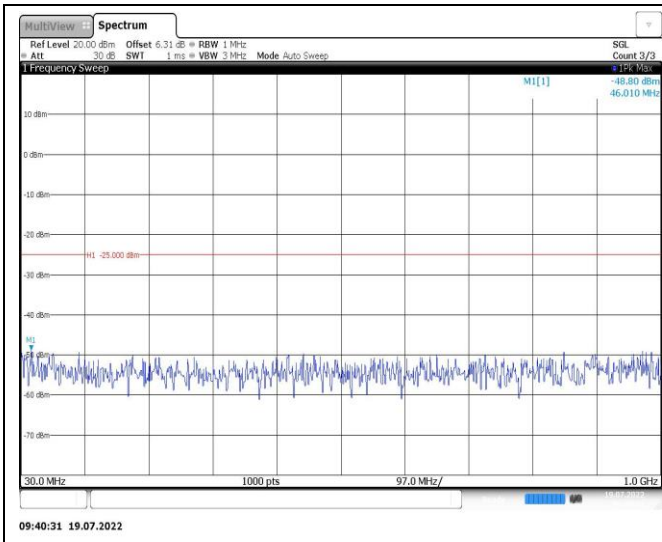

Band41-20MHz-16QAM-40620-1RB#0-Range1:30~1000MHz

Band41-20MHz-16QAM-41490-1RB#0-Range1:30~1000MHz