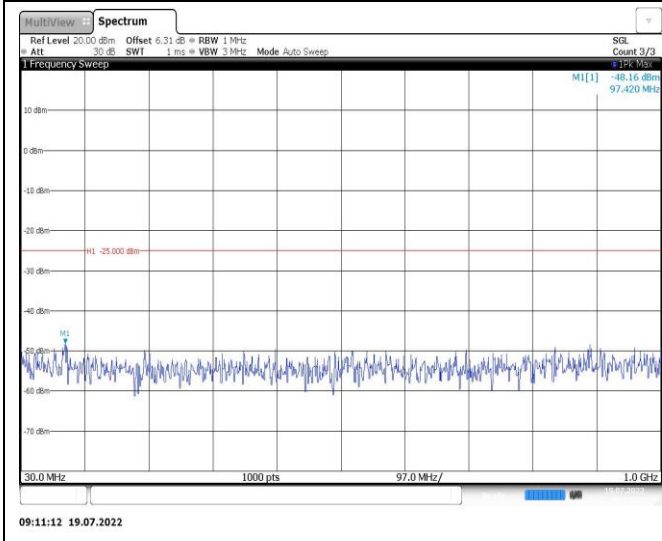

Band41-15MHz-QPSK-41515-1RB#0-Range1:30~1000MHz

Band41-15MHz-QPSK-41515-1RB#0-Range2:1000~26500MHz

Band41-15MHz-16QAM-39725-1RB#0-Range1:30~1000MHz

Band41-15MHz-16QAM-39725-1RB#0-Range2:1000~26500MHz

Band41-15MHz-16QAM-40620-1RB#0-Range1:30~1000MHz