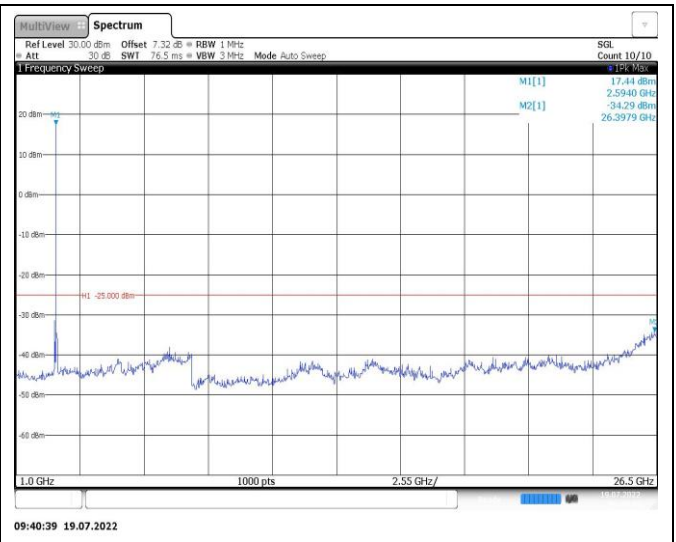

Band41-20MHz-QPSK-40620-1RB#0-Range1:30~1000MHz

Band41-20MHz-QPSK-40620-1RB#0-Range2:1000~26500MHz

Band41-20MHz-QPSK-41490-1RB#0-Range1:30~1000MHz

Band41-20MHz-QPSK-41490-1RB#0-Range2:1000~26500MHz

Band41-20MHz-16QAM-39750-1RB#0-Range1:30~1000MHz

Band41-20MHz-16QAM-39750-1RB#0-Range2:1000~26500MHz

Band41-20MHz-16QAM-40620-1RB#0-Range1:30~1000MHz

Band41-20MHz-16QAM-40620-1RB#0-Range2:1000~26500MHz

Band41-20MHz-16QAM-41490-1RB#0-Range1:30~1000MHz

Band41-20MHz-16QAM-41490-1RB#0-Range2:1000~26500MHz