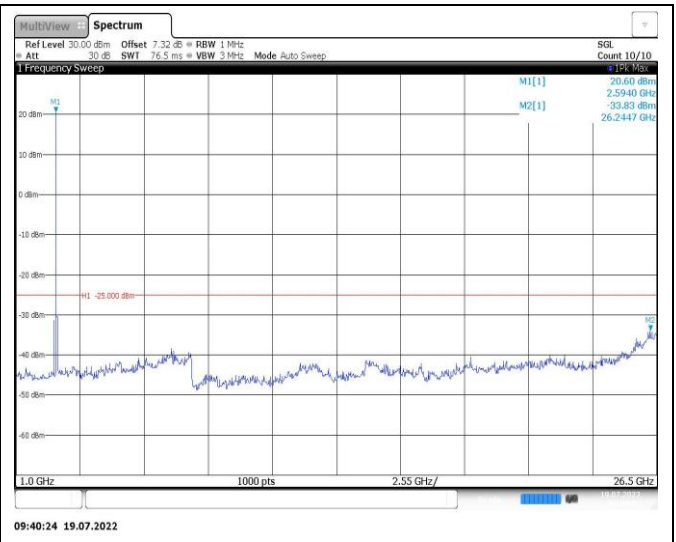

Band41-15MHz-16QAM-40620-1RB#0-Range2:1000~26500MHz

Band41-15MHz-16QAM-41515-1RB#0-Range1:30~1000MHz

Band41-15MHz-16QAM-41515-1RB#0-Range2:1000~26500MHz

Band41-20MHz-QPSK-39750-1RB#0-Range1:30~1000MHz

Band41-20MHz-QPSK-39750-1RB#0-Range2:1000~26500MHz

Band41-20MHz-QPSK-40620-1RB#0-Range1:30~1000MHz

Band41-20MHz-QPSK-40620-1RB#0-Range2:1000~26500MHz

Band41-20MHz-QPSK-41490-1RB#0-Range1:30~1000MHz

Band41-20MHz-QPSK-41490-1RB#0-Range2:1000~26500MHz

Band41-20MHz-16QAM-39750-1RB#0-Range1:30~1000MHz