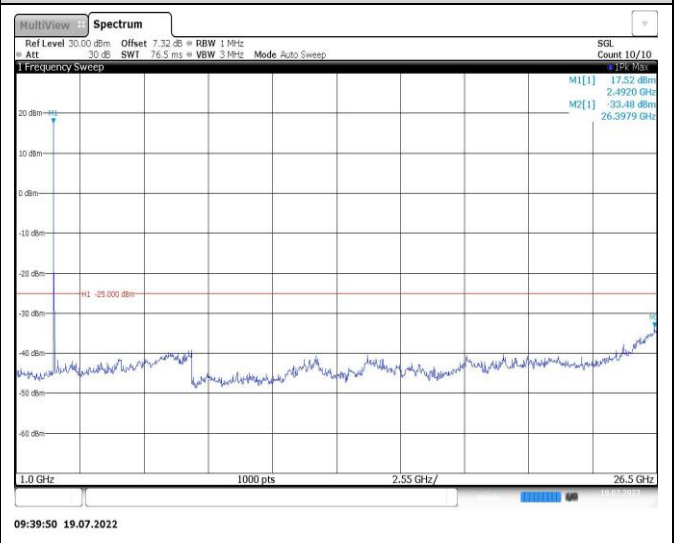

Band41-15MHz-16QAM-40620-1RB#0-Range2:1000~26500MHz

Band41-15MHz-16QAM-41515-1RB#0-Range1:30~1000MHz

Band41-15MHz-16QAM-41515-1RB#0-Range2:1000~26500MHz

Band41-20MHz-QPSK-39750-1RB#0-Range1:30~1000MHz

Band41-20MHz-QPSK-39750-1RB#0-Range2:1000~26500MHz

Band41-20MHz-QPSK-40620-1RB#0-Range1:30~1000MHz

Band41-20MHz-QPSK-40620-1RB#0-Range2:1000~26500MHz

Band41-20MHz-QPSK-41490-1RB#0-Range1:30~1000MHz

Band41-20MHz-QPSK-41490-1RB#0-Range2:1000~26500MHz

Band41-20MHz-16QAM-39750-1RB#0-Range1:30~1000MHz