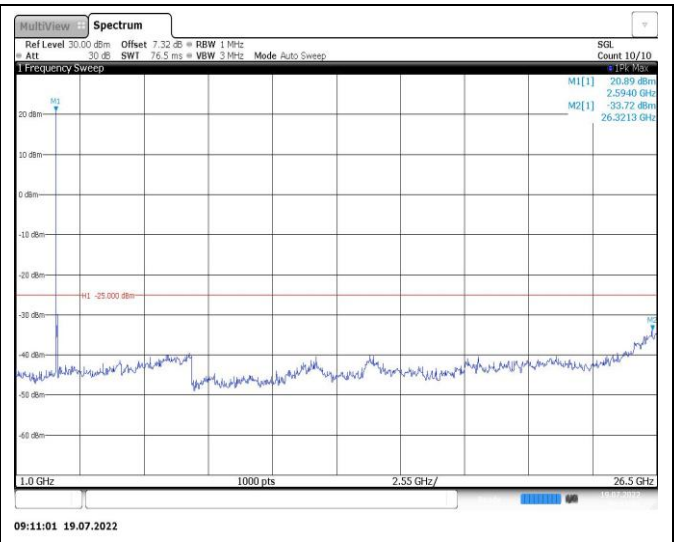

Band41-15MHz-QPSK-41515-1RB#0-Range1:30~1000MHz

Band41-15MHz-QPSK-41515-1RB#0-Range2:1000~26500MHz

Band41-15MHz-16QAM-39725-1RB#0-Range1:30~1000MHz

Band41-15MHz-16QAM-39725-1RB#0-Range2:1000~26500MHz

Band41-15MHz-16QAM-40620-1RB#0-Range1:30~1000MHz

Band41-15MHz-16QAM-40620-1RB#0-Range2:1000~26500MHz

Band41-15MHz-16QAM-41515-1RB#0-Range1:30~1000MHz

Band41-15MHz-16QAM-41515-1RB#0-Range2:1000~26500MHz

Band41-20MHz-QPSK-39750-1RB#0-Range1:30~1000MHz

Band41-20MHz-QPSK-39750-1RB#0-Range2:1000~26500MHz