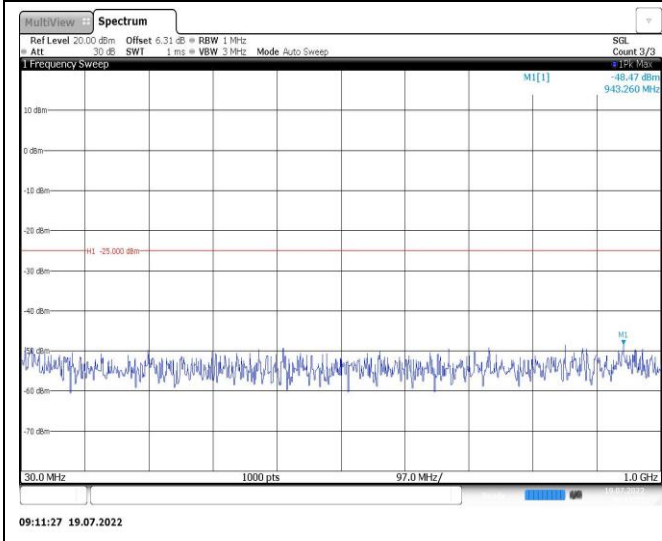

Band41-15MHz-16QAM-41515-1RB#0-Range1:30~1000MHz

Band41-20MHz-QPSK-39750-1RB#0-Range1:30~1000MHz