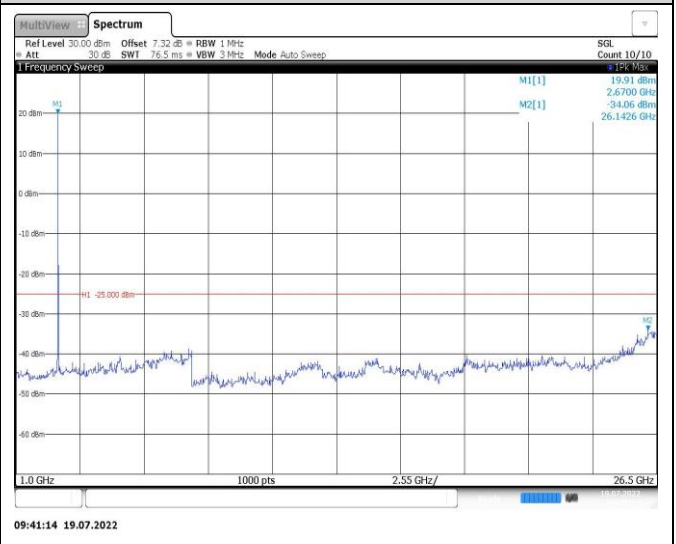

Band41-20MHz-16QAM-39750-1RB#0-Range2:1000~26500MHz

Band41-20MHz-16QAM-40620-1RB#0-Range1:30~1000MHz

Band41-20MHz-16QAM-40620-1RB#0-Range2:1000~26500MHz

Band41-20MHz-16QAM-41490-1RB#0-Range1:30~1000MHz

Band41-20MHz-16QAM-41490-1RB#0-Range2:1000~26500MHz