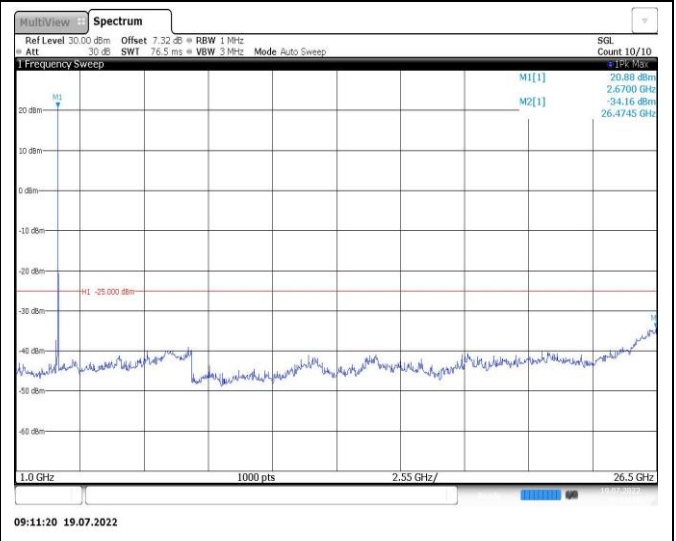

Band41-15MHz-QPSK-41515-1RB#0-Range1:30~1000MHz

Band41-15MHz-QPSK-41515-1RB#0-Range2:1000~26500MHz

Band41-15MHz-16QAM-39725-1RB#0-Range1:30~1000MHz

Band41-15MHz-16QAM-39725-1RB#0-Range2:1000~26500MHz

Band41-15MHz-16QAM-40620-1RB#0-Range1:30~1000MHz

Band41-15MHz-16QAM-40620-1RB#0-Range2:1000~26500MHz

Band41-15MHz-16QAM-41515-1RB#0-Range1:30~1000MHz

Band41-15MHz-16QAM-41515-1RB#0-Range2:1000~26500MHz

Band41-20MHz-QPSK-39750-1RB#0-Range1:30~1000MHz

Band41-20MHz-QPSK-39750-1RB#0-Range2:1000~26500MHz