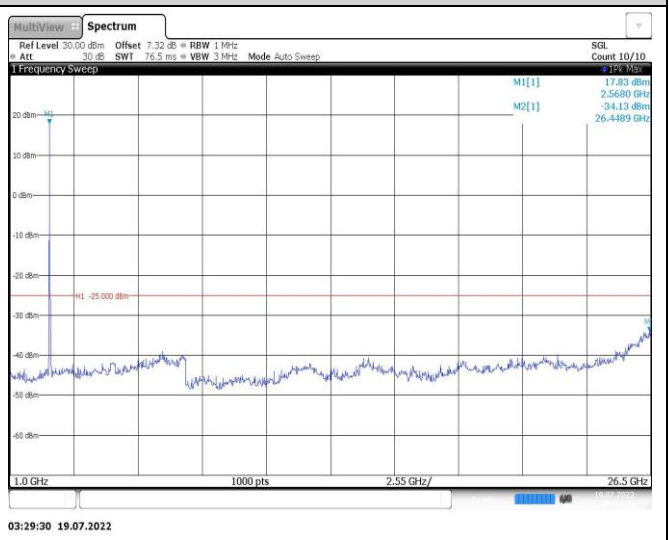

Band38-15MHz-QPSK-37825-1RB#0-Range1:30~1000MHz

Band38-15MHz-QPSK-37825-1RB#0-Range2:1000~26500MHz

Band38-15MHz-QPSK-38000-1RB#0-Range1:30~1000MHz

Band38-15MHz-QPSK-38000-1RB#0-Range2:1000~26500MHz

Band38-15MHz-QPSK-38175-1RB#0-Range1:30~1000MHz

Band38-15MHz-QPSK-38175-1RB#0-Range2:1000~26500MHz

Band38-15MHz-16QAM-37825-1RB#0-Range1:30~1000MHz

Band38-15MHz-16QAM-37825-1RB#0-Range2:1000~26500MHz

Band38-15MHz-16QAM-38000-1RB#0-Range1:30~1000MHz

Band38-15MHz-16QAM-38000-1RB#0-Range2:1000~26500MHz

Band38-15MHz-16QAM-38175-1RB#0-Range1:30~1000MHz

Band38-15MHz-16QAM-38175-1RB#0-Range2:1000~26500MHz

Band38-20MHz-QPSK-37850-1RB#0-Range1:30~1000MHz

Band38-20MHz-QPSK-37850-1RB#0-Range2:1000~26500MHz

Band38-20MHz-QPSK-38000-1RB#0-Range1:30~1000MHz