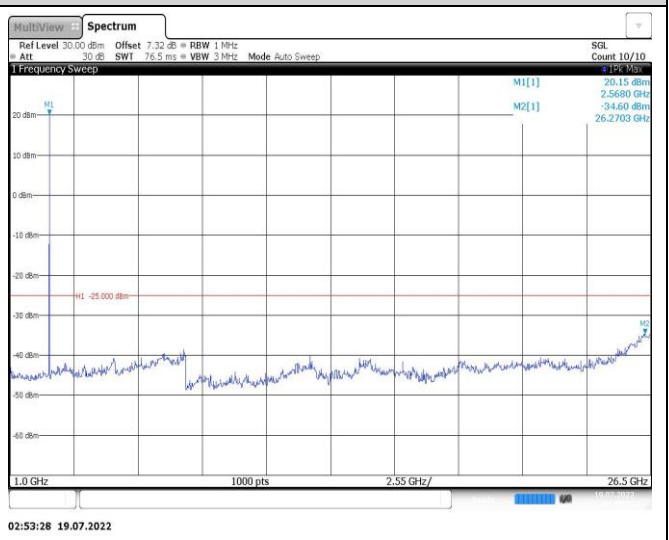

Band26-15MHz-QPSK-26865-1RB#0-Range2:1000~10000MHz

Band26-15MHz-QPSK-26915-1RB#0-Range1:30~1000MHz

Band26-15MHz-QPSK-26915-1RB#0-Range2:1000~10000MHz

Band26-15MHz-QPSK-26965-1RB#0-Range1:30~1000MHz

Band26-15MHz-QPSK-26965-1RB#0-Range2:1000~10000MHz

Band26-15MHz-16QAM-26865-1RB#0-Range1:30~1000MHz

Band26-15MHz-16QAM-26865-1RB#0-Range2:1000~10000MHz

Band26-15MHz-16QAM-26915-1RB#0-Range1:30~1000MHz

Band26-15MHz-16QAM-26915-1RB#0-Range2:1000~10000MHz

Band26-15MHz-16QAM-26965-1RB#0-Range1:30~1000MHz

Band26-15MHz-16QAM-26965-1RB#0-Range2:1000~10000MHz

Band38-5MHz-QPSK-37775-1RB#0-Range1:30~1000MHz

Band38-5MHz-QPSK-37775-1RB#0-Range2:1000~26500MHz

Band38-5MHz-QPSK-38000-1RB#0-Range1:30~1000MHz

Band38-5MHz-QPSK-38000-1RB#0-Range2:1000~26500MHz