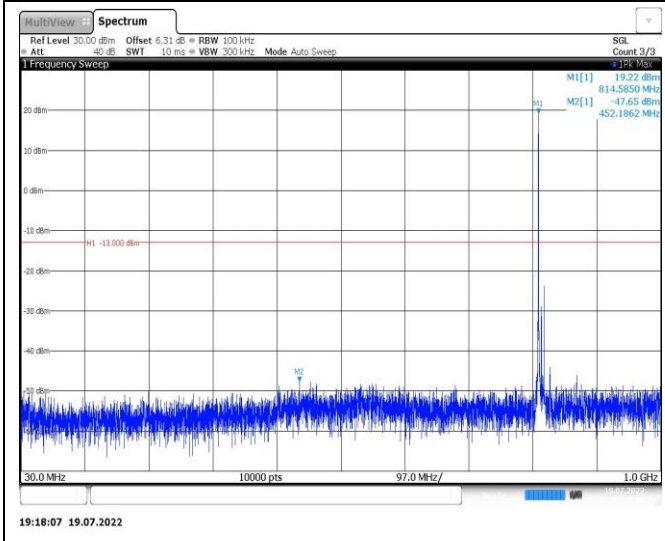

Band26-10MHz-QPSK-26840-1RB#0-Range1:30~1000MHz

Band26-10MHz-QPSK-26840-1RB#0-Range2:1000~10000MHz

Band26-10MHz-QPSK-26915-1RB#0-Range1:30~1000MHz

Band26-10MHz-QPSK-26915-1RB#0-Range2:1000~10000MHz

Band26-10MHz-QPSK-26990-1RB#0-Range1:30~1000MHz

Band26-10MHz-QPSK-26990-1RB#0-Range2:1000~10000MHz

Band26-10MHz-16QAM-26740-1RB#0-Range1:30~1000MHz

Band26-10MHz-16QAM-26740-1RB#0-Range2:1000~10000MHz

Band26-10MHz-16QAM-26840-1RB#0-Range1:30~1000MHz

Band26-10MHz-16QAM-26840-1RB#0-Range2:1000~10000MHz