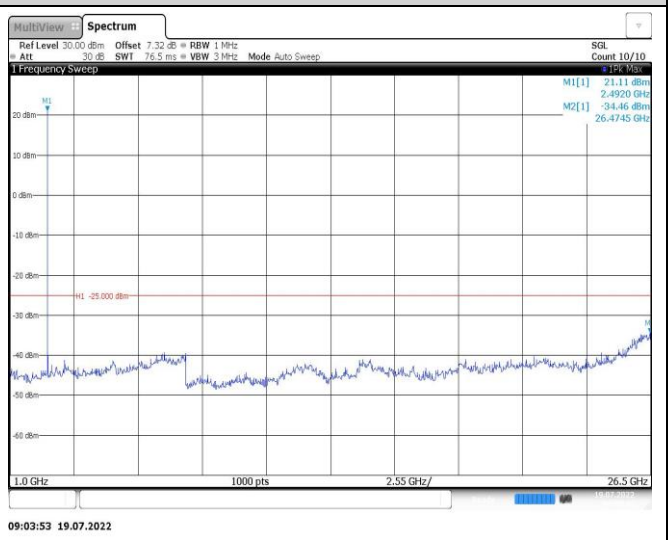

Band41-5MHz-QPSK-39675-1RB#0-Range2:1000~26500MHz

Band41-5MHz-QPSK-40620-1RB#0-Range2:1000~26500MHz