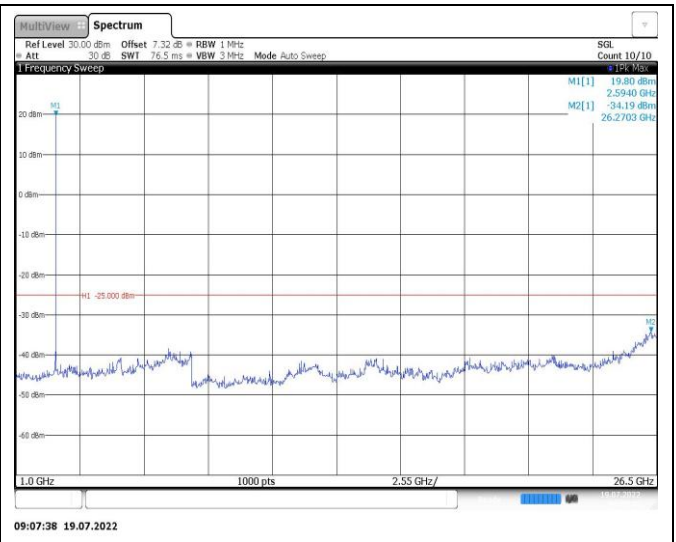

Band41-5MHz-16QAM-41565-1RB#0-Range2:1000~26500MHz

Band41-10MHz-QPSK-39700-1RB#0-Range1:30~1000MHz

Band41-10MHz-QPSK-39700-1RB#0-Range2:1000~26500MHz

Band41-10MHz-QPSK-40620-1RB#0-Range1:30~1000MHz

Band41-10MHz-QPSK-40620-1RB#0-Range2:1000~26500MHz