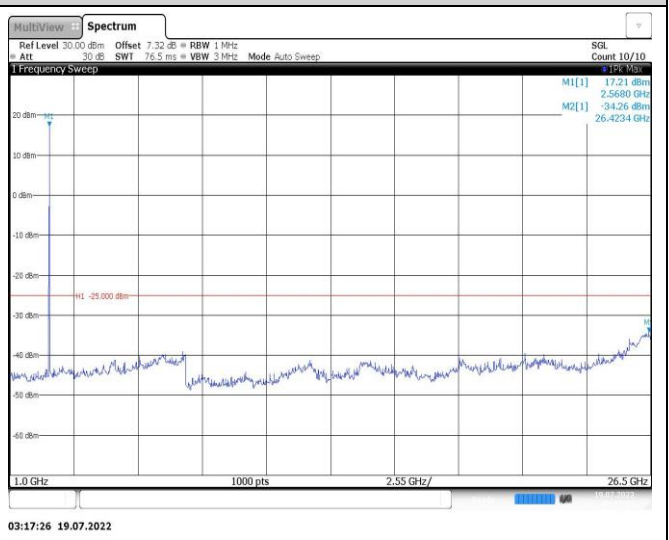

Band38-10MHz-QPSK-38000-1RB#0-Range1:30~1000MHz

Band38-10MHz-QPSK-38000-1RB#0-Range2:1000~26500MHz

Band38-10MHz-QPSK-38200-1RB#0-Range1:30~1000MHz

Band38-10MHz-QPSK-38200-1RB#0-Range2:1000~26500MHz

Band38-10MHz-16QAM-37800-1RB#0-Range1:30~1000MHz

Band38-10MHz-16QAM-37800-1RB#0-Range2:1000~26500MHz

Band38-10MHz-16QAM-38000-1RB#0-Range1:30~1000MHz

Band38-10MHz-16QAM-38000-1RB#0-Range2:1000~26500MHz

Band38-10MHz-16QAM-38200-1RB#0-Range1:30~1000MHz

Band38-10MHz-16QAM-38200-1RB#0-Range2:1000~26500MHz

Band38-15MHz-QPSK-37825-1RB#0-Range1:30~1000MHz

Band38-15MHz-QPSK-37825-1RB#0-Range2:1000~26500MHz

Band38-15MHz-QPSK-38000-1RB#0-Range1:30~1000MHz

Band38-15MHz-QPSK-38000-1RB#0-Range2:1000~26500MHz

Band38-15MHz-QPSK-38175-1RB#0-Range1:30~1000MHz