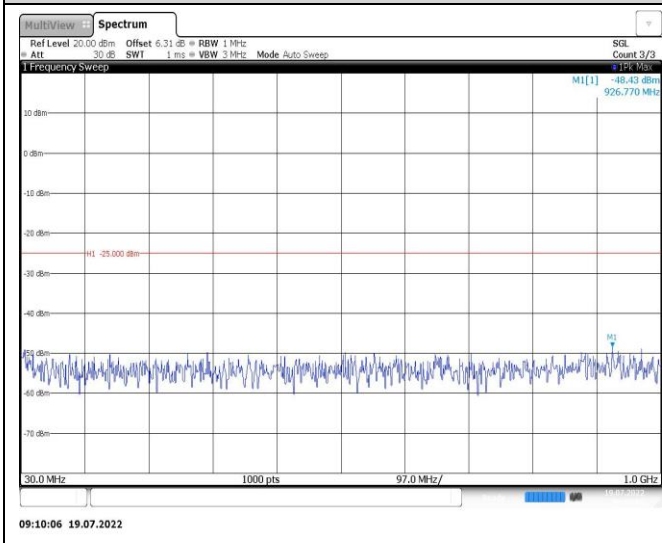

Band41-10MHz-16QAM-40620-1RB#0-Range2:1000~26500MHz

Band41-10MHz-16QAM-41540-1RB#0-Range1:30~1000MHz

Band41-10MHz-16QAM-41540-1RB#0-Range2:1000~26500MHz

Band41-15MHz-QPSK-39725-1RB#0-Range1:30~1000MHz

Band41-15MHz-QPSK-39725-1RB#0-Range2:1000~26500MHz