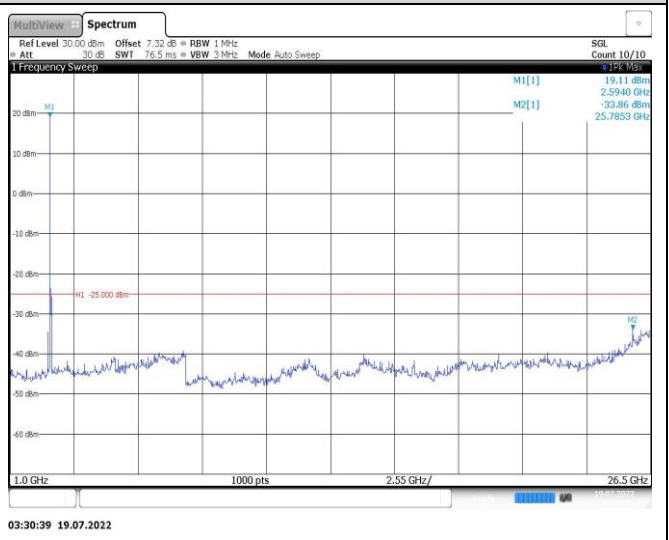

Band38-15MHz-16QAM-38175-1RB#0-Range1:30~1000MHz

Band38-15MHz-16QAM-38175-1RB#0-Range2:1000~26500MHz

Band38-20MHz-QPSK-37850-1RB#0-Range1:30~1000MHz

Band38-20MHz-QPSK-37850-1RB#0-Range2:1000~26500MHz

Band38-20MHz-QPSK-38000-1RB#0-Range1:30~1000MHz

Band38-20MHz-QPSK-38000-1RB#0-Range2:1000~26500MHz

Band38-20MHz-QPSK-38150-1RB#0-Range1:30~1000MHz

Band38-20MHz-QPSK-38150-1RB#0-Range2:1000~26500MHz

Band38-20MHz-16QAM-37850-1RB#0-Range1:30~1000MHz

Band38-20MHz-16QAM-37850-1RB#0-Range2:1000~26500MHz