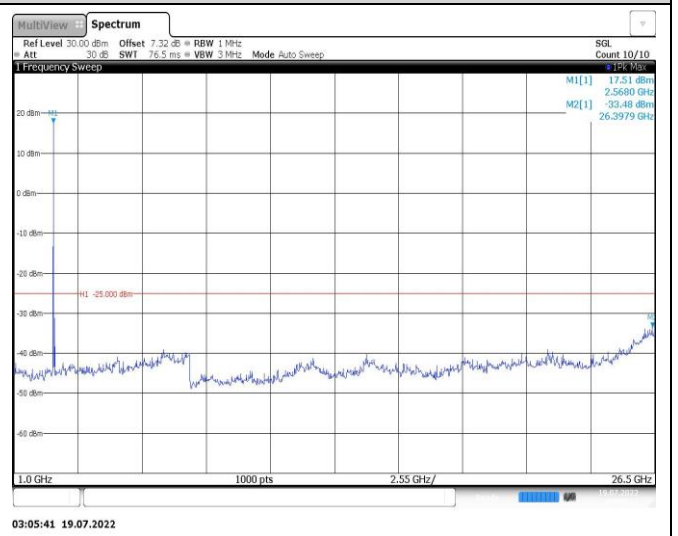

Band38-5MHz-16QAM-38000-1RB#0-Range2:1000~26500MHz

Band38-5MHz-16QAM-38225-1RB#0-Range1:30~1000MHz

Band38-5MHz-16QAM-38225-1RB#0-Range2:1000~26500MHz

Band38-10MHz-QPSK-37800-1RB#0-Range1:30~1000MHz

Band38-10MHz-QPSK-37800-1RB#0-Range2:1000~26500MHz

Band38-10MHz-QPSK-38000-1RB#0-Range1:30~1000MHz

Band38-10MHz-QPSK-38000-1RB#0-Range2:1000~26500MHz

Band38-10MHz-QPSK-38200-1RB#0-Range1:30~1000MHz

Band38-10MHz-QPSK-38200-1RB#0-Range2:1000~26500MHz

Band38-10MHz-16QAM-37800-1RB#0-Range1:30~1000MHz

Band38-10MHz-16QAM-37800-1RB#0-Range2:1000~26500MHz

Band38-10MHz-16QAM-38000-1RB#0-Range1:30~1000MHz

Band38-10MHz-16QAM-38000-1RB#0-Range2:1000~26500MHz

Band38-10MHz-16QAM-38200-1RB#0-Range1:30~1000MHz

Band38-10MHz-16QAM-38200-1RB#0-Range2:1000~26500MHz