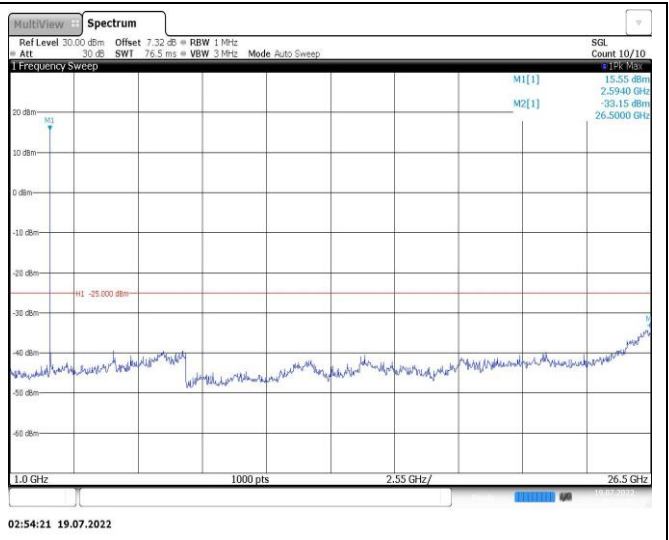

Band26-15MHz-16QAM-26965-1RB#0-Range2:1000~10000MHz

Band38-5MHz-QPSK-37775-1RB#0-Range1:30~1000MHz

Band38-5MHz-QPSK-37775-1RB#0-Range2:1000~26500MHz

Band38-5MHz-QPSK-38000-1RB#0-Range1:30~1000MHz

Band38-5MHz-QPSK-38000-1RB#0-Range2:1000~26500MHz

Band38-5MHz-QPSK-38225-1RB#0-Range1:30~1000MHz

Band38-5MHz-QPSK-38225-1RB#0-Range2:1000~26500MHz

Band38-5MHz-16QAM-37775-1RB#0-Range1:30~1000MHz

Band38-5MHz-16QAM-37775-1RB#0-Range2:1000~26500MHz

Band38-5MHz-16QAM-38000-1RB#0-Range1:30~1000MHz

Band38-5MHz-16QAM-38000-1RB#0-Range2:1000~26500MHz

Band38-5MHz-16QAM-38225-1RB#0-Range1:30~1000MHz

Band38-5MHz-16QAM-38225-1RB#0-Range2:1000~26500MHz

Band38-10MHz-QPSK-37800-1RB#0-Range1:30~1000MHz

Band38-10MHz-QPSK-37800-1RB#0-Range2:1000~26500MHz