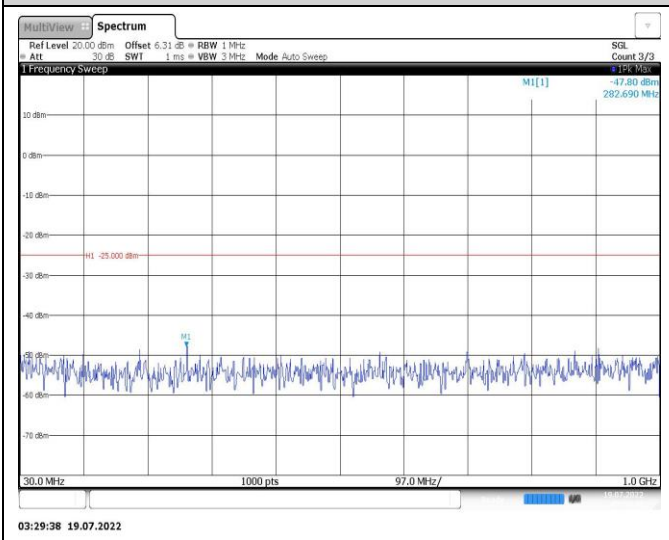

Band38-20MHz-QPSK-38000-1RB#0-Range2:1000~26500MHz

Band38-20MHz-QPSK-38150-1RB#0-Range1:30~1000MHz

Band38-20MHz-QPSK-38150-1RB#0-Range2:1000~26500MHz

Band38-20MHz-16QAM-37850-1RB#0-Range1:30~1000MHz

Band38-20MHz-16QAM-37850-1RB#0-Range2:1000~26500MHz