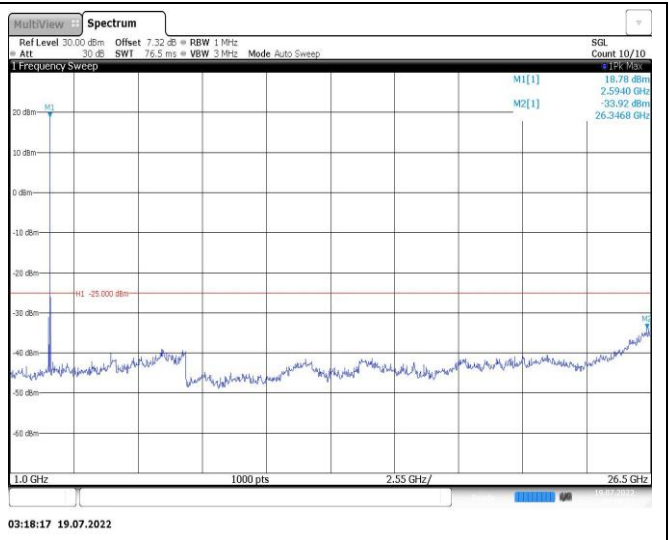

Band38-15MHz-QPSK-37825-1RB#0-Range1:30~1000MHz

Band38-15MHz-QPSK-37825-1RB#0-Range2:1000~26500MHz

Band38-15MHz-QPSK-38000-1RB#0-Range1:30~1000MHz

Band38-15MHz-QPSK-38000-1RB#0-Range2:1000~26500MHz

Band38-15MHz-QPSK-38175-1RB#0-Range1:30~1000MHz

Band38-15MHz-QPSK-38175-1RB#0-Range2:1000~26500MHz

Band38-15MHz-16QAM-37825-1RB#0-Range1:30~1000MHz

Band38-15MHz-16QAM-37825-1RB#0-Range2:1000~26500MHz

Band38-15MHz-16QAM-38000-1RB#0-Range1:30~1000MHz

Band38-15MHz-16QAM-38000-1RB#0-Range2:1000~26500MHz

Band38-15MHz-16QAM-38175-1RB#0-Range1:30~1000MHz

Band38-15MHz-16QAM-38175-1RB#0-Range2:1000~26500MHz

Band38-20MHz-QPSK-37850-1RB#0-Range1:30~1000MHz

Band38-20MHz-QPSK-37850-1RB#0-Range2:1000~26500MHz

Band38-20MHz-QPSK-38000-1RB#0-Range1:30~1000MHz