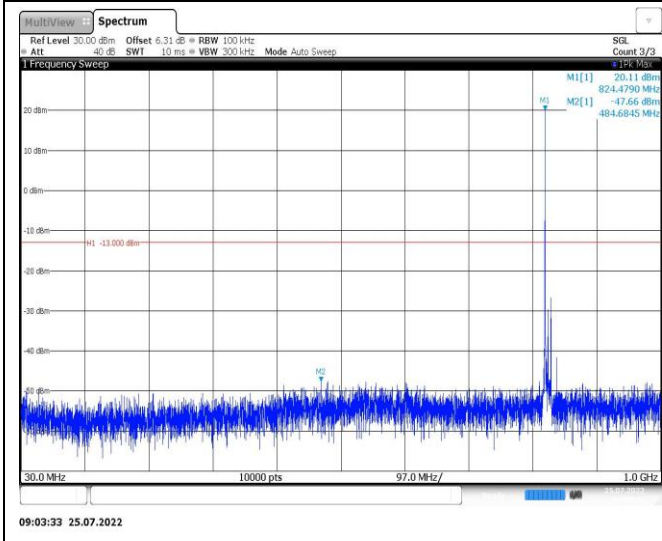

Band26-10MHz-QPSK-26840-1RB#0-Range1:30~1000MHz

Band26-10MHz-QPSK-26840-1RB#0-Range2:1000~10000MHz

Band26-10MHz-QPSK-26915-1RB#0-Range1:30~1000MHz

Band26-10MHz-QPSK-26915-1RB#0-Range2:1000~10000MHz

Band26-10MHz-QPSK-26990-1RB#0-Range1:30~1000MHz

Band26-10MHz-QPSK-26990-1RB#0-Range2:1000~10000MHz

Band26-10MHz-16QAM-26740-1RB#0-Range1:30~1000MHz

Band26-10MHz-16QAM-26740-1RB#0-Range2:1000~10000MHz

Band26-10MHz-16QAM-26840-1RB#0-Range1:30~1000MHz

Band26-10MHz-16QAM-26840-1RB#0-Range2:1000~10000MHz