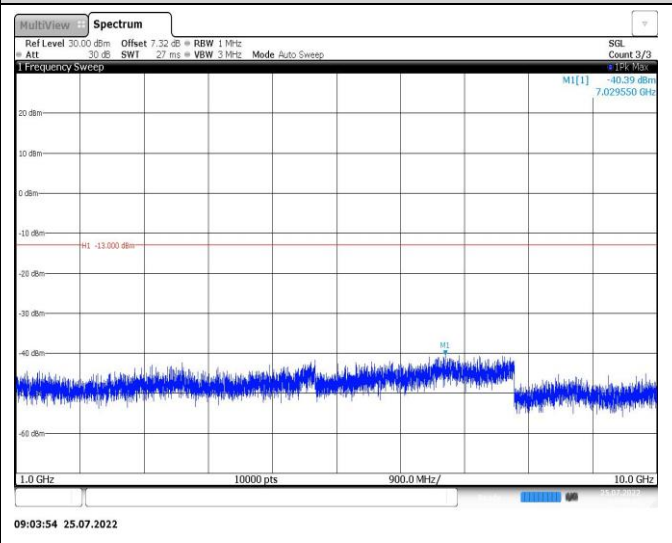

Band26-10MHz-QPSK-26990-1RB#0-Range2:1000~10000MHz

Band26-10MHz-16QAM-26740-1RB#0-Range1:30~1000MHz

Band26-10MHz-16QAM-26740-1RB#0-Range2:1000~10000MHz

Band26-10MHz-16QAM-26840-1RB#0-Range1:30~1000MHz

Band26-10MHz-16QAM-26840-1RB#0-Range2:1000~10000MHz