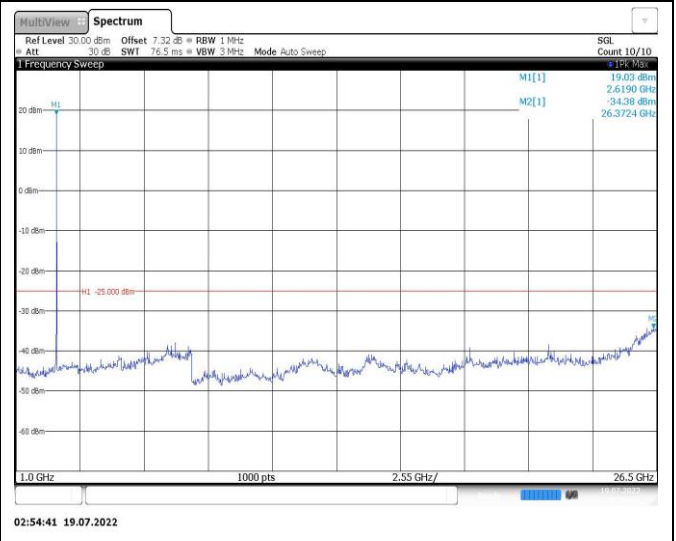

Band26-15MHz-16QAM-26865-1RB#0-Range1:30~1000MHz

Band26-15MHz-16QAM-26865-1RB#0-Range2:1000~10000MHz

Band26-15MHz-16QAM-26915-1RB#0-Range1:30~1000MHz

Band26-15MHz-16QAM-26915-1RB#0-Range2:1000~10000MHz

Band26-15MHz-16QAM-26965-1RB#0-Range1:30~1000MHz

Band26-15MHz-16QAM-26965-1RB#0-Range2:1000~10000MHz

Band38-5MHz-QPSK-37775-1RB#0-Range1:30~1000MHz

Band38-5MHz-QPSK-37775-1RB#0-Range2:1000~26500MHz

Band38-5MHz-QPSK-38000-1RB#0-Range1:30~1000MHz

Band38-5MHz-QPSK-38000-1RB#0-Range2:1000~26500MHz

Band38-5MHz-QPSK-38225-1RB#0-Range1:30~1000MHz

Band38-5MHz-QPSK-38225-1RB#0-Range2:1000~26500MHz

Band38-5MHz-16QAM-37775-1RB#0-Range1:30~1000MHz

Band38-5MHz-16QAM-37775-1RB#0-Range2:1000~26500MHz

Band38-5MHz-16QAM-38000-1RB#0-Range1:30~1000MHz