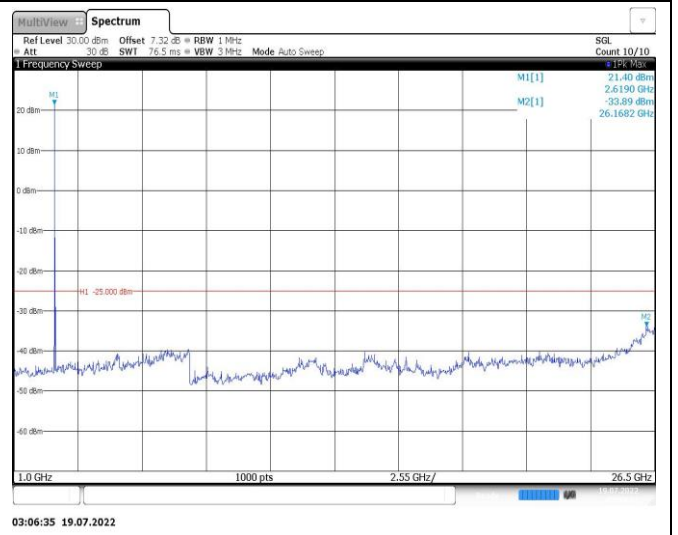

Band38-10MHz-QPSK-38000-1RB#0-Range1:30~1000MHz

Band38-10MHz-QPSK-38000-1RB#0-Range2:1000~26500MHz

Band38-10MHz-QPSK-38200-1RB#0-Range1:30~1000MHz

Band38-10MHz-QPSK-38200-1RB#0-Range2:1000~26500MHz

Band38-10MHz-16QAM-37800-1RB#0-Range1:30~1000MHz

Band38-10MHz-16QAM-37800-1RB#0-Range2:1000~26500MHz

Band38-10MHz-16QAM-38000-1RB#0-Range1:30~1000MHz

Band38-10MHz-16QAM-38000-1RB#0-Range2:1000~26500MHz

Band38-10MHz-16QAM-38200-1RB#0-Range1:30~1000MHz

Band38-10MHz-16QAM-38200-1RB#0-Range2:1000~26500MHz