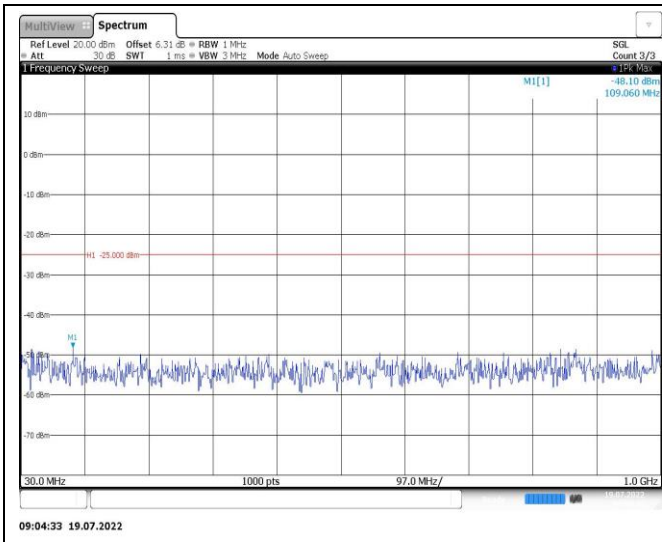

Band41-5MHz-16QAM-40620-1RB#0-Range1:30~1000MHz

Band41-5MHz-16QAM-41565-1RB#0-Range1:30~1000MHz