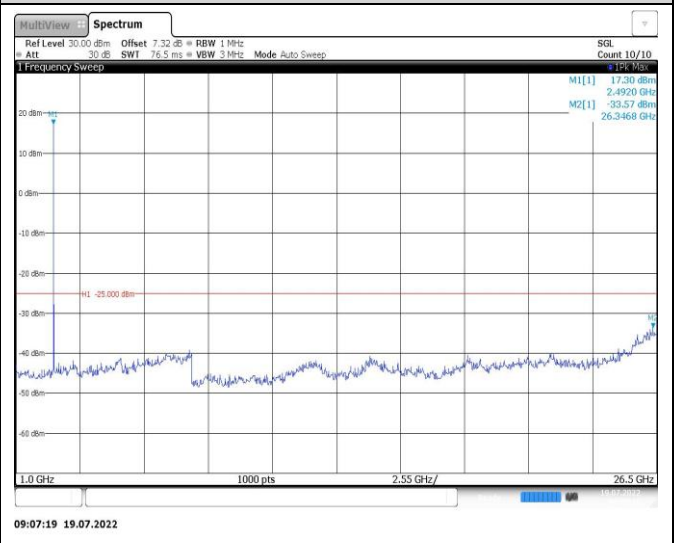

Band41-10MHz-16QAM-39700-1RB#0-Range2:1000~26500MHz

Band41-10MHz-16QAM-40620-1RB#0-Range2:1000~26500MHz