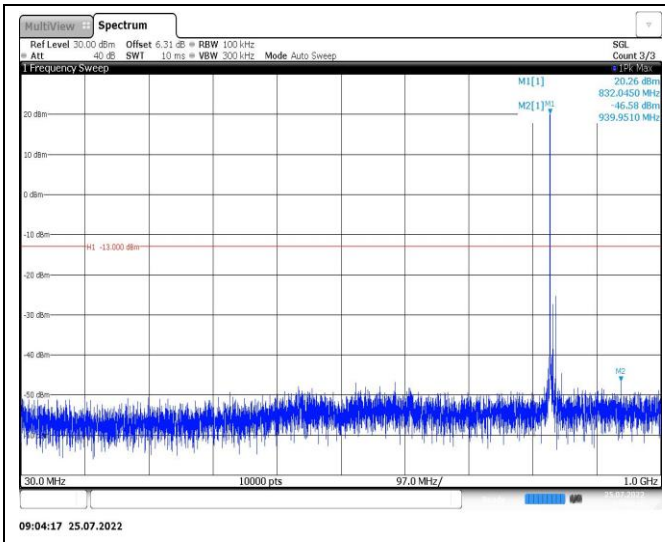

Band26-10MHz-16QAM-26915-1RB#0-Range1:30~1000MHz

Band26-10MHz-16QAM-26990-1RB#0-Range1:30~1000MHz