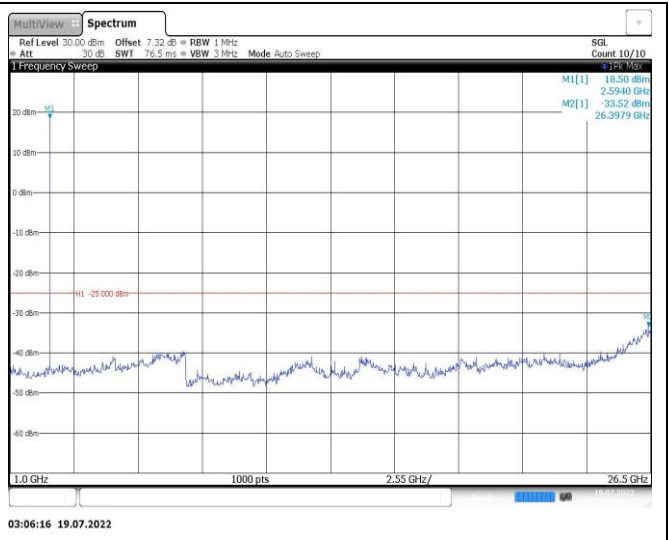

Band38-10MHz-QPSK-38000-1RB#0-Range1:30~1000MHz

Band38-10MHz-QPSK-38000-1RB#0-Range2:1000~26500MHz

Band38-10MHz-QPSK-38200-1RB#0-Range1:30~1000MHz

Band38-10MHz-QPSK-38200-1RB#0-Range2:1000~26500MHz

Band38-10MHz-16QAM-37800-1RB#0-Range1:30~1000MHz

Band38-10MHz-16QAM-37800-1RB#0-Range2:1000~26500MHz

Band38-10MHz-16QAM-38000-1RB#0-Range1:30~1000MHz

Band38-10MHz-16QAM-38000-1RB#0-Range2:1000~26500MHz

Band38-10MHz-16QAM-38200-1RB#0-Range1:30~1000MHz

Band38-10MHz-16QAM-38200-1RB#0-Range2:1000~26500MHz

Band38-15MHz-QPSK-37825-1RB#0-Range1:30~1000MHz

Band38-15MHz-QPSK-37825-1RB#0-Range2:1000~26500MHz

Band38-15MHz-QPSK-38000-1RB#0-Range1:30~1000MHz

Band38-15MHz-QPSK-38000-1RB#0-Range2:1000~26500MHz

Band38-15MHz-QPSK-38175-1RB#0-Range1:30~1000MHz