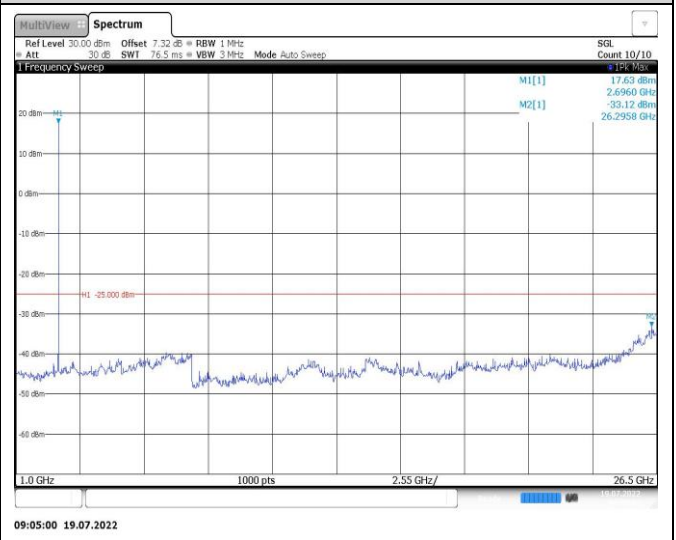

Band38-20MHz-16QAM-38000-1RB#0-Range1:30~1000MHz

Band38-20MHz-16QAM-38000-1RB#0-Range2:1000~26500MHz

Band38-20MHz-16QAM-38150-1RB#0-Range1:30~1000MHz

Band38-20MHz-16QAM-38150-1RB#0-Range2:1000~26500MHz

Band41-5MHz-QPSK-39675-1RB#0-Range1:30~1000MHz

Band41-5MHz-QPSK-39675-1RB#0-Range2:1000~26500MHz

Band41-5MHz-QPSK-40620-1RB#0-Range1:30~1000MHz

Band41-5MHz-QPSK-40620-1RB#0-Range2:1000~26500MHz

Band41-5MHz-QPSK-41565-1RB#0-Range1:30~1000MHz

Band41-5MHz-QPSK-41565-1RB#0-Range2:1000~26500MHz