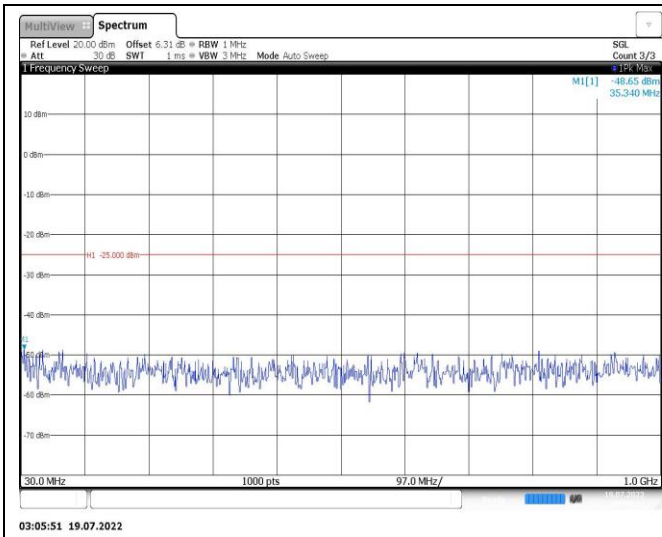

Band38-10MHz-QPSK-38000-1RB#0-Range1:30~1000MHz

Band38-10MHz-QPSK-38200-1RB#0-Range1:30~1000MHz