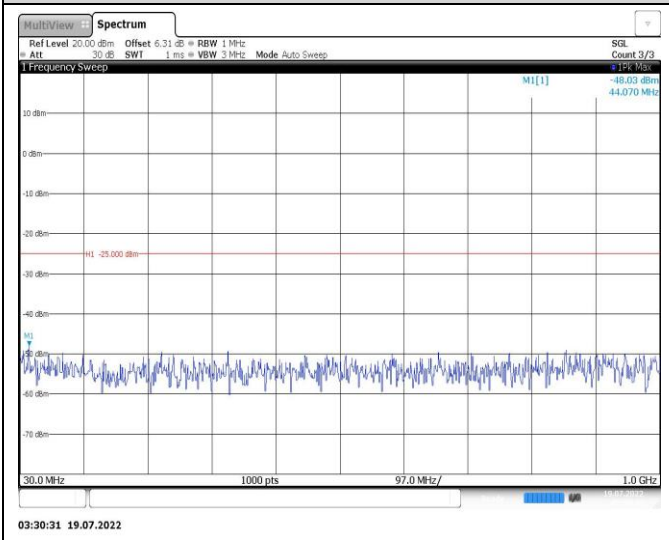

Band38-20MHz-QPSK-38150-1RB#0-Range1:30~1000MHz

Band38-20MHz-16QAM-37850-1RB#0-Range1:30~1000MHz