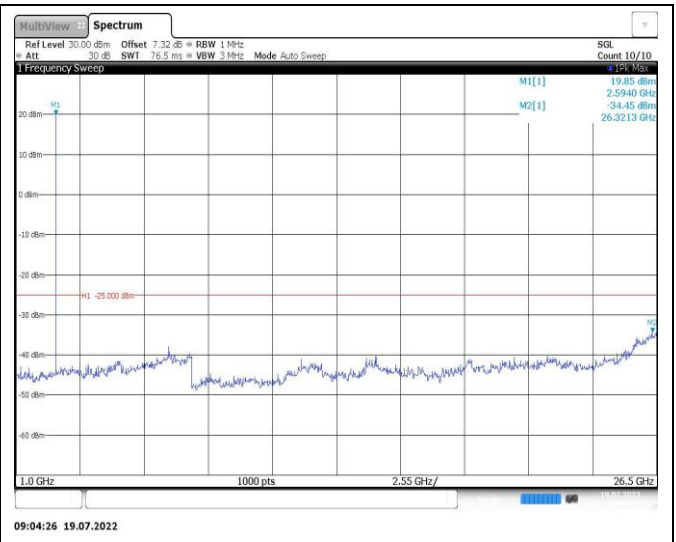

Band41-5MHz-QPSK-40620-1RB#0-Range2:1000~26500MHz

Band41-5MHz-QPSK-41565-1RB#0-Range2:1000~26500MHz