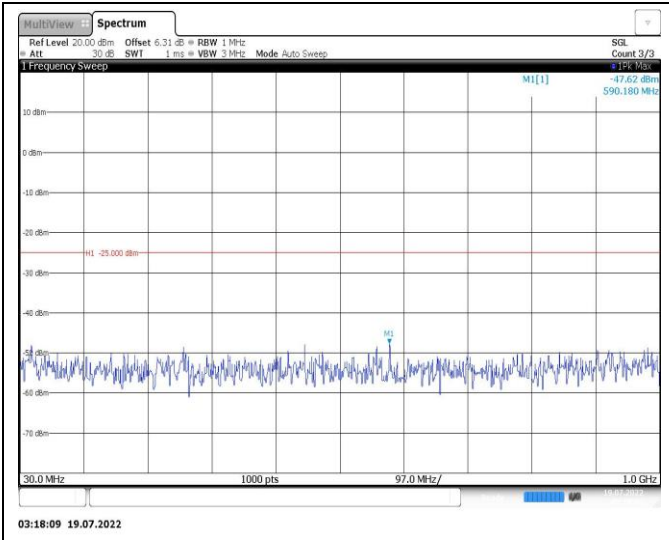

Band38-15MHz-QPSK-38175-1RB#0-Range2:1000~26500MHz

Band38-15MHz-16QAM-37825-1RB#0-Range1:30~1000MHz

Band38-15MHz-16QAM-37825-1RB#0-Range2:1000~26500MHz

Band38-15MHz-16QAM-38000-1RB#0-Range1:30~1000MHz

Band38-15MHz-16QAM-38000-1RB#0-Range2:1000~26500MHz