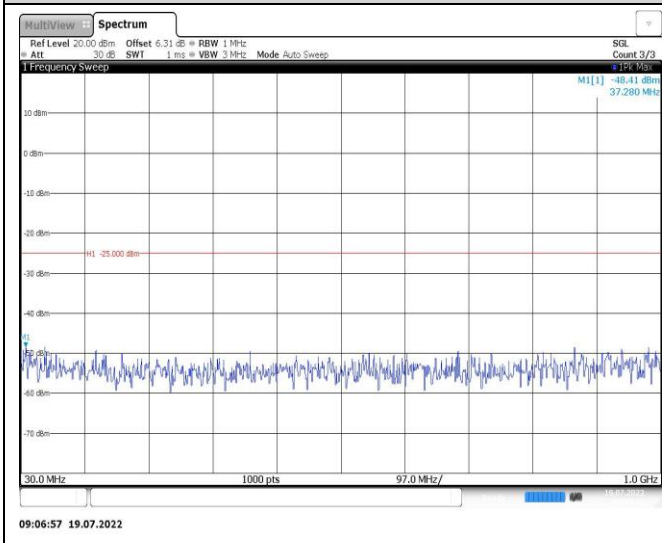

Band41-10MHz-QPSK-39700-1RB#0-Range1:30~1000MHz

Band41-10MHz-QPSK-40620-1RB#0-Range1:30~1000MHz