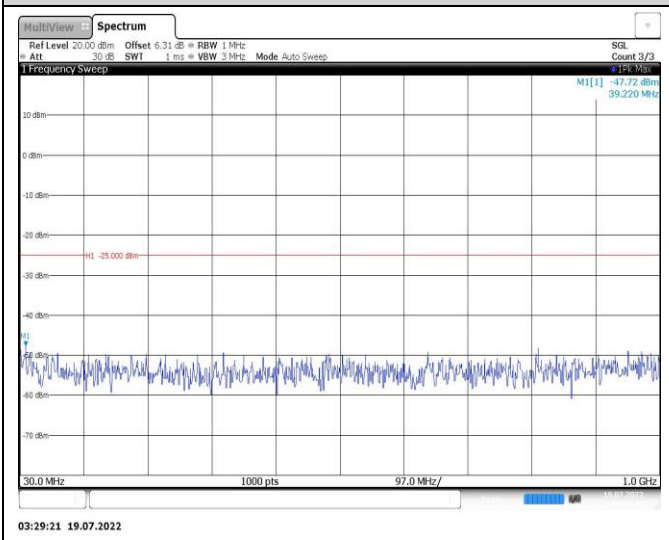

Band38-20MHz-QPSK-37850-1RB#0-Range1:30~1000MHz

Band38-20MHz-QPSK-38000-1RB#0-Range1:30~1000MHz