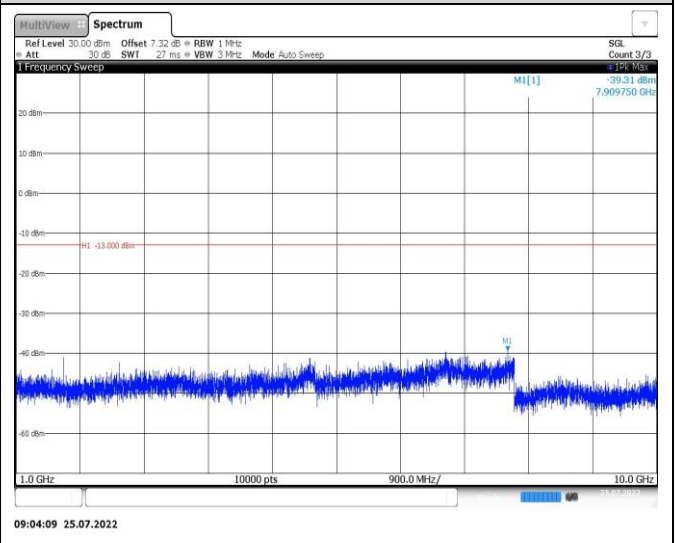

Band26-10MHz-QPSK-26840-1RB#0-Range1:30~1000MHz

Band26-10MHz-QPSK-26840-1RB#0-Range2:1000~10000MHz

Band26-10MHz-QPSK-26915-1RB#0-Range1:30~1000MHz

Band26-10MHz-QPSK-26915-1RB#0-Range2:1000~10000MHz

Band26-10MHz-QPSK-26990-1RB#0-Range1:30~1000MHz