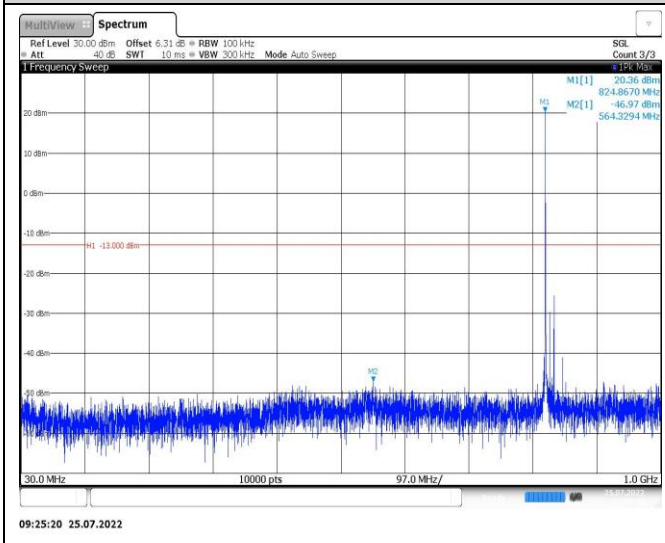

Band26-10MHz-16QAM-26915-1RB#0-Range1:30~1000MHz

Band26-10MHz-16QAM-26915-1RB#0-Range2:1000~10000MHz

Band26-10MHz-16QAM-26990-1RB#0-Range1:30~1000MHz

Band26-10MHz-16QAM-26990-1RB#0-Range2:1000~10000MHz

Band26-15MHz-QPSK-26865-1RB#0-Range1:30~1000MHz

Band26-15MHz-QPSK-26865-1RB#0-Range2:1000~10000MHz

Band26-15MHz-QPSK-26915-1RB#0-Range1:30~1000MHz

Band26-15MHz-QPSK-26915-1RB#0-Range2:1000~10000MHz

Band26-15MHz-QPSK-26965-1RB#0-Range1:30~1000MHz

Band26-15MHz-QPSK-26965-1RB#0-Range2:1000~10000MHz