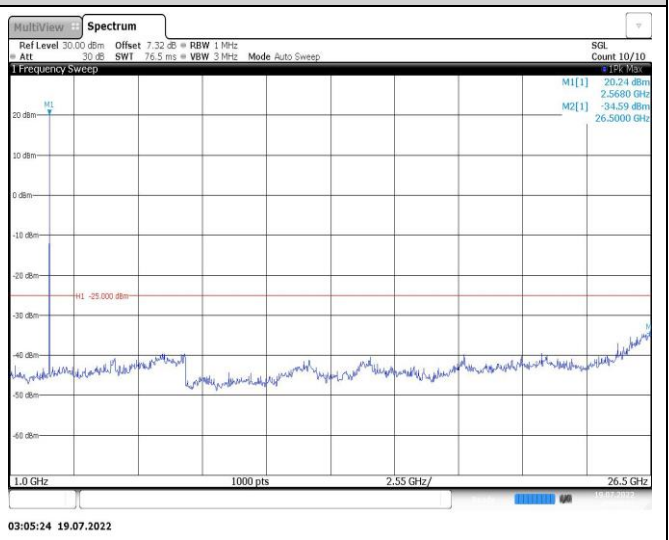

Band38-5MHz-QPSK-38225-1RB#0-Range1:30~1000MHz

Band38-5MHz-QPSK-38225-1RB#0-Range2:1000~26500MHz

Band38-5MHz-16QAM-37775-1RB#0-Range1:30~1000MHz

Band38-5MHz-16QAM-37775-1RB#0-Range2:1000~26500MHz

Band38-5MHz-16QAM-38000-1RB#0-Range1:30~1000MHz

Band38-5MHz-16QAM-38000-1RB#0-Range2:1000~26500MHz

Band38-5MHz-16QAM-38225-1RB#0-Range1:30~1000MHz

Band38-5MHz-16QAM-38225-1RB#0-Range2:1000~26500MHz

Band38-10MHz-QPSK-37800-1RB#0-Range1:30~1000MHz

Band38-10MHz-QPSK-37800-1RB#0-Range2:1000~26500MHz

Band38-10MHz-QPSK-38000-1RB#0-Range1:30~1000MHz

Band38-10MHz-QPSK-38000-1RB#0-Range2:1000~26500MHz

Band38-10MHz-QPSK-38200-1RB#0-Range1:30~1000MHz

Band38-10MHz-QPSK-38200-1RB#0-Range2:1000~26500MHz

Band38-10MHz-16QAM-37800-1RB#0-Range1:30~1000MHz