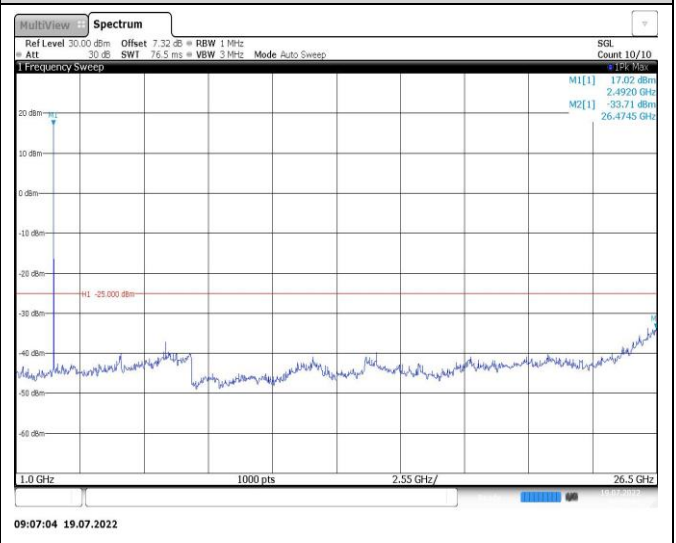

Band41-10MHz-QPSK-39700-1RB#0-Range2:1000~26500MHz

Band41-10MHz-QPSK-40620-1RB#0-Range2:1000~26500MHz