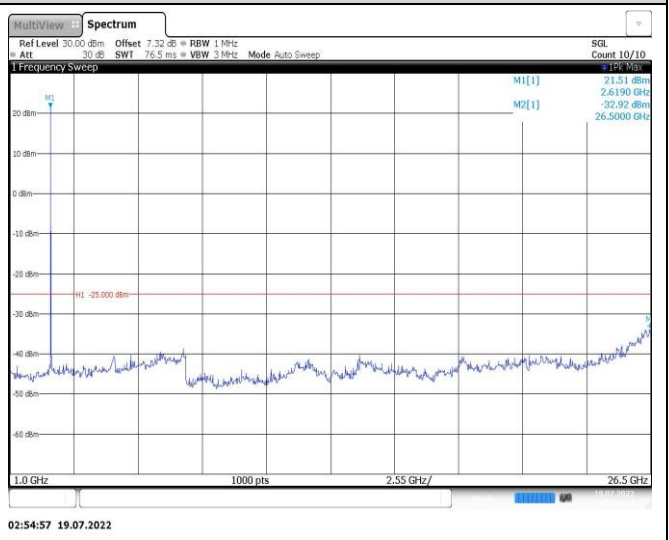

Band26-15MHz-16QAM-26965-1RB#0-Range2:1000~10000MHz

Band38-5MHz-QPSK-37775-1RB#0-Range1:30~1000MHz

Band38-5MHz-QPSK-37775-1RB#0-Range2:1000~26500MHz

Band38-5MHz-QPSK-38000-1RB#0-Range1:30~1000MHz

Band38-5MHz-QPSK-38000-1RB#0-Range2:1000~26500MHz

Band38-5MHz-QPSK-38225-1RB#0-Range1:30~1000MHz

Band38-5MHz-QPSK-38225-1RB#0-Range2:1000~26500MHz

Band38-5MHz-16QAM-37775-1RB#0-Range1:30~1000MHz

Band38-5MHz-16QAM-37775-1RB#0-Range2:1000~26500MHz

Band38-5MHz-16QAM-38000-1RB#0-Range1:30~1000MHz

Band38-5MHz-16QAM-38000-1RB#0-Range2:1000~26500MHz

Band38-5MHz-16QAM-38225-1RB#0-Range1:30~1000MHz

Band38-5MHz-16QAM-38225-1RB#0-Range2:1000~26500MHz

Band38-10MHz-QPSK-37800-1RB#0-Range1:30~1000MHz

Band38-10MHz-QPSK-37800-1RB#0-Range2:1000~26500MHz