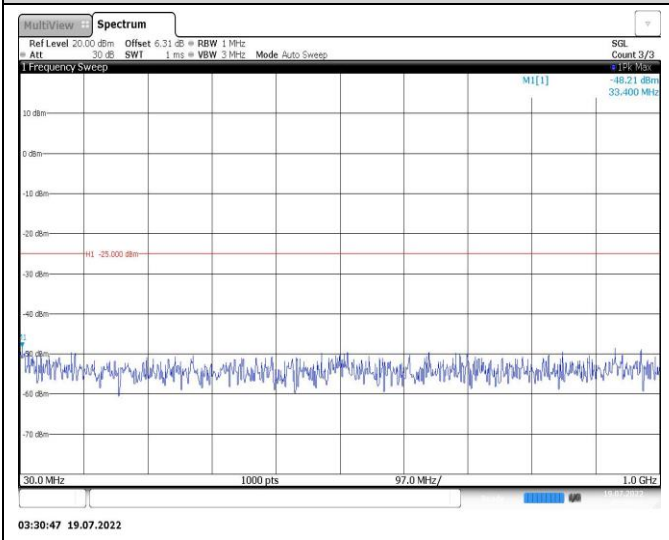

Band38-20MHz-16QAM-38150-1RB#0-Range1:30~1000MHz

Band41-5MHz-QPSK-39675-1RB#0-Range1:30~1000MHz