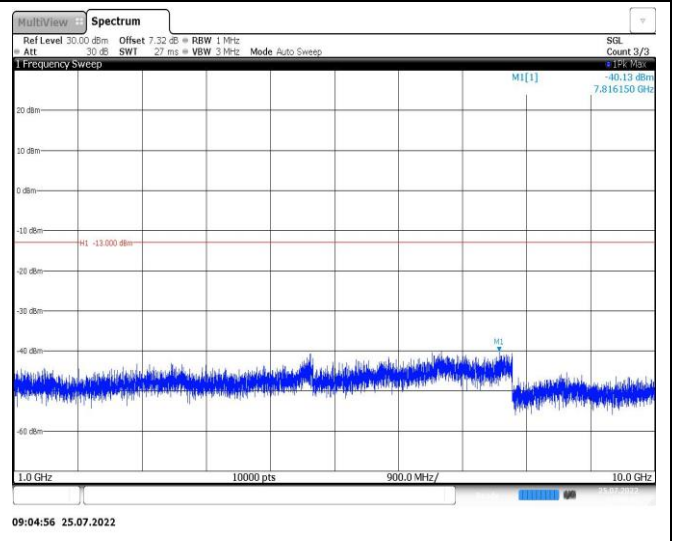

Band26-10MHz-16QAM-26990-1RB#0-Range2:1000~10000MHz

Band26-15MHz-QPSK-26865-1RB#0-Range2:1000~10000MHz