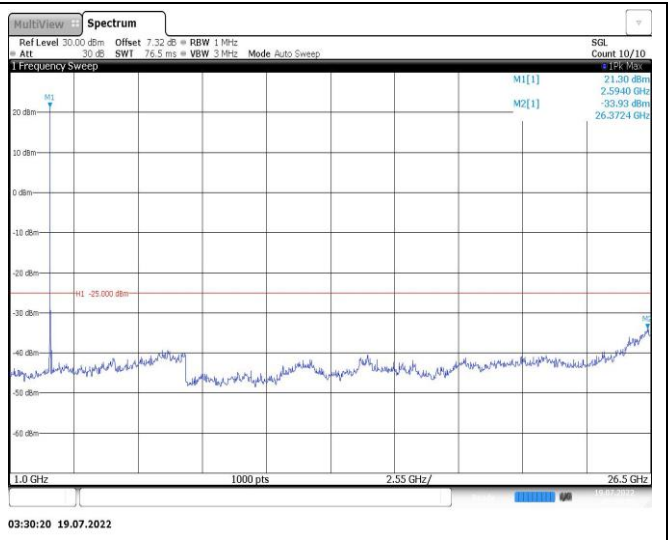

Band38-20MHz-QPSK-38000-1RB#0-Range2:1000~26500MHz

Band38-20MHz-QPSK-38150-1RB#0-Range1:30~1000MHz

Band38-20MHz-QPSK-38150-1RB#0-Range2:1000~26500MHz

Band38-20MHz-16QAM-37850-1RB#0-Range1:30~1000MHz

Band38-20MHz-16QAM-37850-1RB#0-Range2:1000~26500MHz

Band38-20MHz-16QAM-38000-1RB#0-Range1:30~1000MHz

Band38-20MHz-16QAM-38000-1RB#0-Range2:1000~26500MHz

Band38-20MHz-16QAM-38150-1RB#0-Range1:30~1000MHz

Band38-20MHz-16QAM-38150-1RB#0-Range2:1000~26500MHz

Band41-5MHz-QPSK-39675-1RB#0-Range1:30~1000MHz