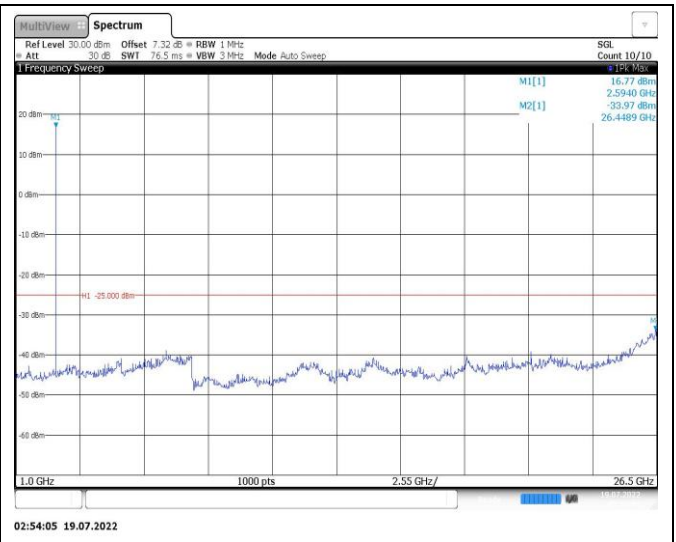

Band26-15MHz-16QAM-26865-1RB#0-Range1:30~1000MHz

Band26-15MHz-16QAM-26865-1RB#0-Range2:1000~10000MHz

Band26-15MHz-16QAM-26915-1RB#0-Range1:30~1000MHz

Band26-15MHz-16QAM-26915-1RB#0-Range2:1000~10000MHz

Band26-15MHz-16QAM-26965-1RB#0-Range1:30~1000MHz

Band26-15MHz-16QAM-26965-1RB#0-Range2:1000~10000MHz

Band38-5MHz-QPSK-37775-1RB#0-Range1:30~1000MHz

Band38-5MHz-QPSK-37775-1RB#0-Range2:1000~26500MHz

Band38-5MHz-QPSK-38000-1RB#0-Range1:30~1000MHz

Band38-5MHz-QPSK-38000-1RB#0-Range2:1000~26500MHz

Band38-5MHz-QPSK-38225-1RB#0-Range1:30~1000MHz

Band38-5MHz-QPSK-38225-1RB#0-Range2:1000~26500MHz

Band38-5MHz-16QAM-37775-1RB#0-Range1:30~1000MHz

Band38-5MHz-16QAM-37775-1RB#0-Range2:1000~26500MHz

Band38-5MHz-16QAM-38000-1RB#0-Range1:30~1000MHz