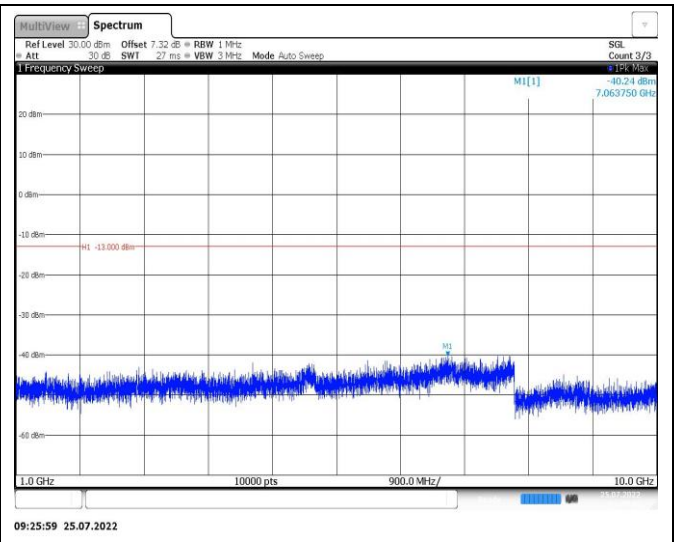

Band26-15MHz-QPSK-26915-1RB#0-Range2:1000~10000MHz

Band26-15MHz-QPSK-26965-1RB#0-Range2:1000~10000MHz