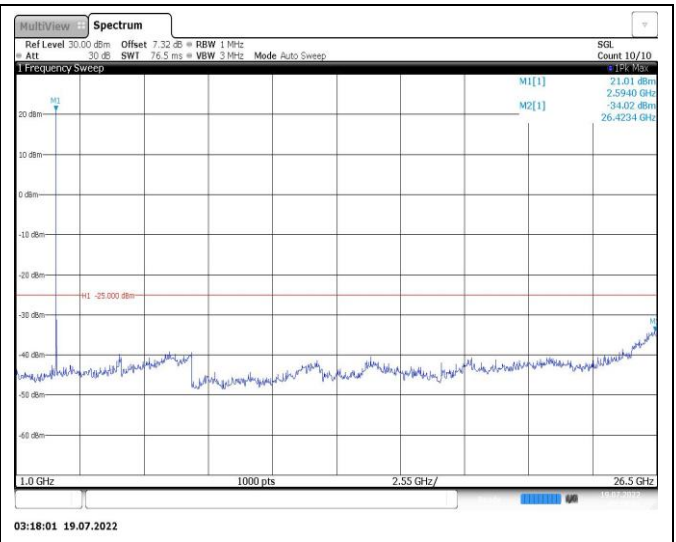

Band38-10MHz-QPSK-38000-1RB#0-Range1:30~1000MHz

Band38-10MHz-QPSK-38000-1RB#0-Range2:1000~26500MHz

Band38-10MHz-QPSK-38200-1RB#0-Range1:30~1000MHz

Band38-10MHz-QPSK-38200-1RB#0-Range2:1000~26500MHz

Band38-10MHz-16QAM-37800-1RB#0-Range1:30~1000MHz

Band38-10MHz-16QAM-37800-1RB#0-Range2:1000~26500MHz

Band38-10MHz-16QAM-38000-1RB#0-Range1:30~1000MHz

Band38-10MHz-16QAM-38000-1RB#0-Range2:1000~26500MHz

Band38-10MHz-16QAM-38200-1RB#0-Range1:30~1000MHz

Band38-10MHz-16QAM-38200-1RB#0-Range2:1000~26500MHz

Band38-15MHz-QPSK-37825-1RB#0-Range1:30~1000MHz

Band38-15MHz-QPSK-37825-1RB#0-Range2:1000~26500MHz

Band38-15MHz-QPSK-38000-1RB#0-Range1:30~1000MHz

Band38-15MHz-QPSK-38000-1RB#0-Range2:1000~26500MHz

Band38-15MHz-QPSK-38175-1RB#0-Range1:30~1000MHz