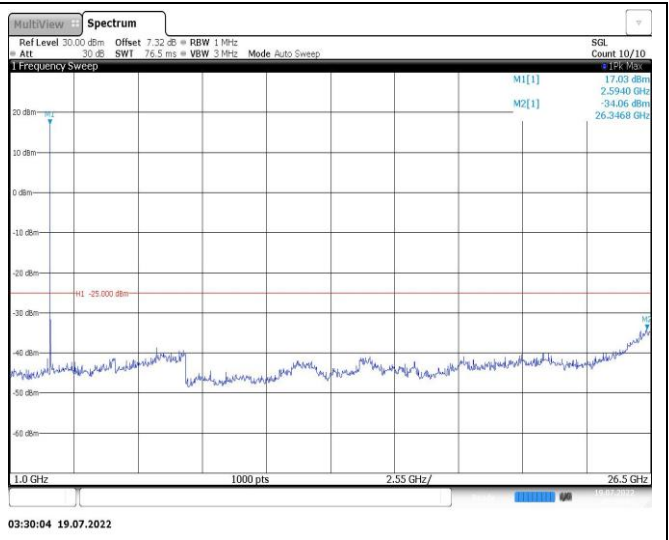

Band38-15MHz-16QAM-38175-1RB#0-Range1:30~1000MHz

Band38-15MHz-16QAM-38175-1RB#0-Range2:1000~26500MHz

Band38-20MHz-QPSK-37850-1RB#0-Range1:30~1000MHz

Band38-20MHz-QPSK-37850-1RB#0-Range2:1000~26500MHz

Band38-20MHz-QPSK-38000-1RB#0-Range1:30~1000MHz

Band38-20MHz-QPSK-38000-1RB#0-Range2:1000~26500MHz

Band38-20MHz-QPSK-38150-1RB#0-Range1:30~1000MHz

Band38-20MHz-QPSK-38150-1RB#0-Range2:1000~26500MHz

Band38-20MHz-16QAM-37850-1RB#0-Range1:30~1000MHz

Band38-20MHz-16QAM-37850-1RB#0-Range2:1000~26500MHz