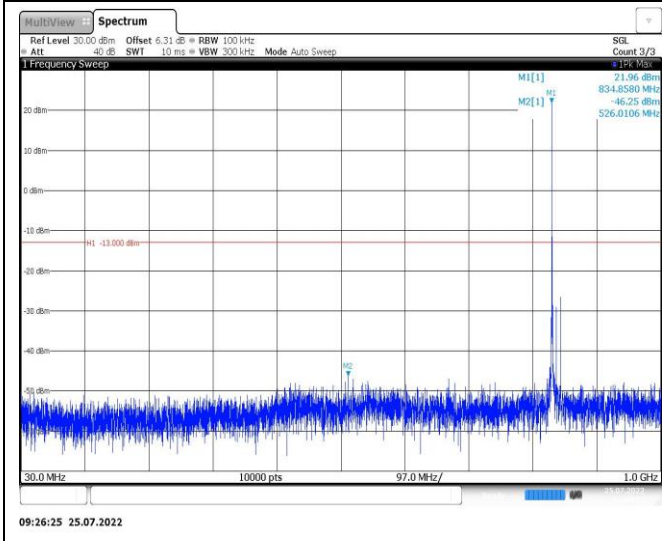

Band26-15MHz-QPSK-26865-1RB#0-Range2:1000~10000MHz

Band26-15MHz-QPSK-26915-1RB#0-Range1:30~1000MHz

Band26-15MHz-QPSK-26915-1RB#0-Range2:1000~10000MHz

Band26-15MHz-QPSK-26965-1RB#0-Range1:30~1000MHz

Band26-15MHz-QPSK-26965-1RB#0-Range2:1000~10000MHz