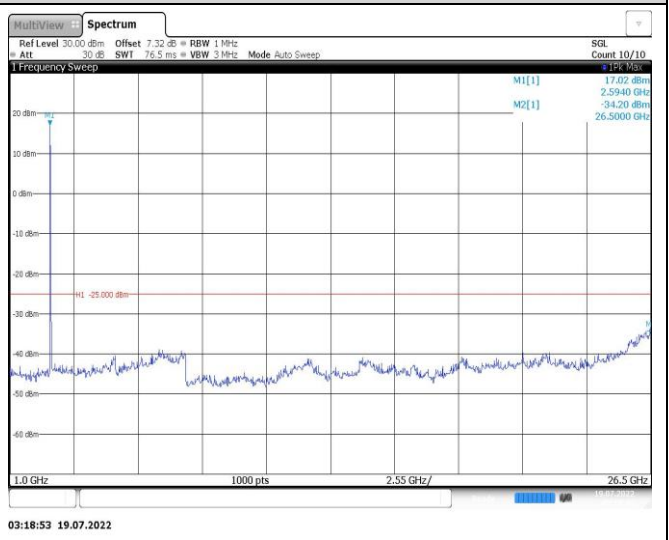

Band38-15MHz-QPSK-37825-1RB#0-Range1:30~1000MHz

Band38-15MHz-QPSK-37825-1RB#0-Range2:1000~26500MHz

Band38-15MHz-QPSK-38000-1RB#0-Range1:30~1000MHz

Band38-15MHz-QPSK-38000-1RB#0-Range2:1000~26500MHz

Band38-15MHz-QPSK-38175-1RB#0-Range1:30~1000MHz

Band38-15MHz-QPSK-38175-1RB#0-Range2:1000~26500MHz

Band38-15MHz-16QAM-37825-1RB#0-Range1:30~1000MHz

Band38-15MHz-16QAM-37825-1RB#0-Range2:1000~26500MHz

Band38-15MHz-16QAM-38000-1RB#0-Range1:30~1000MHz

Band38-15MHz-16QAM-38000-1RB#0-Range2:1000~26500MHz

Band38-15MHz-16QAM-38175-1RB#0-Range1:30~1000MHz

Band38-15MHz-16QAM-38175-1RB#0-Range2:1000~26500MHz

Band38-20MHz-QPSK-37850-1RB#0-Range1:30~1000MHz

Band38-20MHz-QPSK-37850-1RB#0-Range2:1000~26500MHz

Band38-20MHz-QPSK-38000-1RB#0-Range1:30~1000MHz