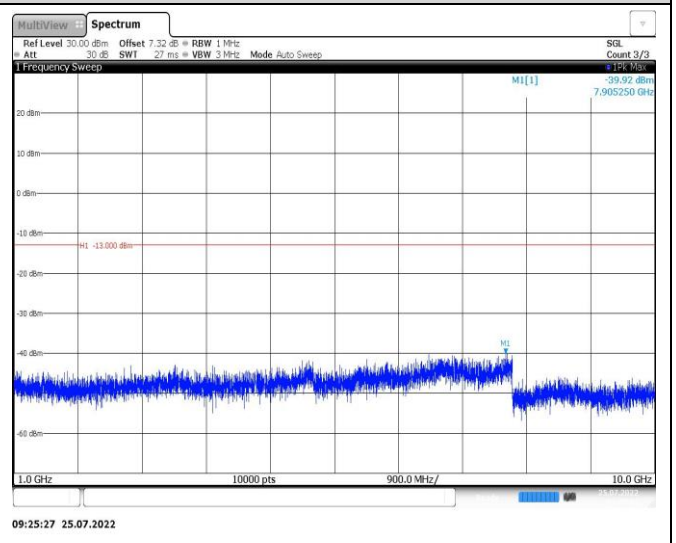

Band26-15MHz-QPSK-26865-1RB#0-Range2:1000~10000MHz

Band26-15MHz-QPSK-26915-1RB#0-Range2:1000~10000MHz