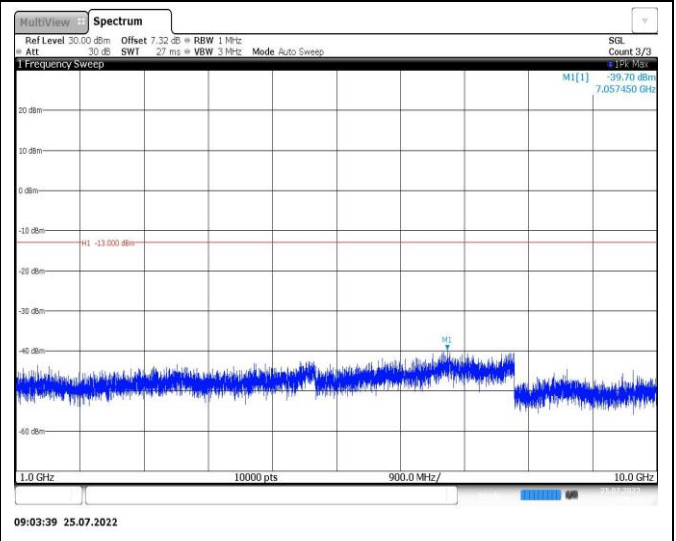

Band26-10MHz-QPSK-26840-1RB#0-Range1:30~1000MHz

Band26-10MHz-QPSK-26840-1RB#0-Range2:1000~10000MHz

Band26-10MHz-QPSK-26915-1RB#0-Range1:30~1000MHz

Band26-10MHz-QPSK-26915-1RB#0-Range2:1000~10000MHz

Band26-10MHz-QPSK-26990-1RB#0-Range1:30~1000MHz