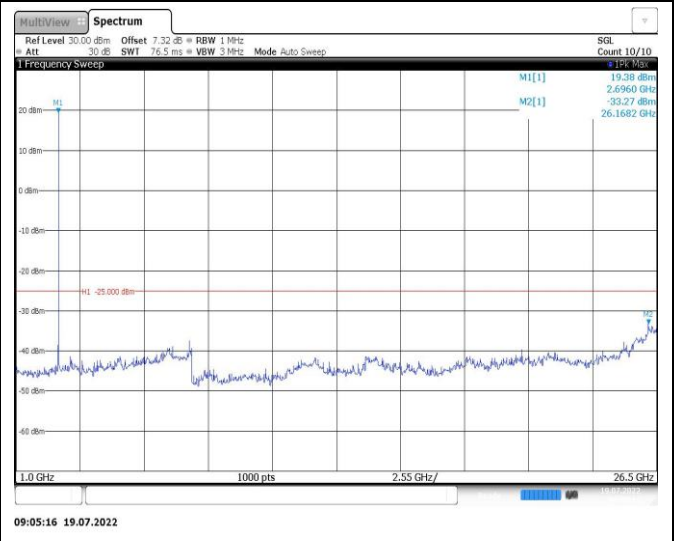

Band41-5MHz-16QAM-41565-1RB#0-Range2:1000~26500MHz

Band41-10MHz-QPSK-39700-1RB#0-Range2:1000~26500MHz