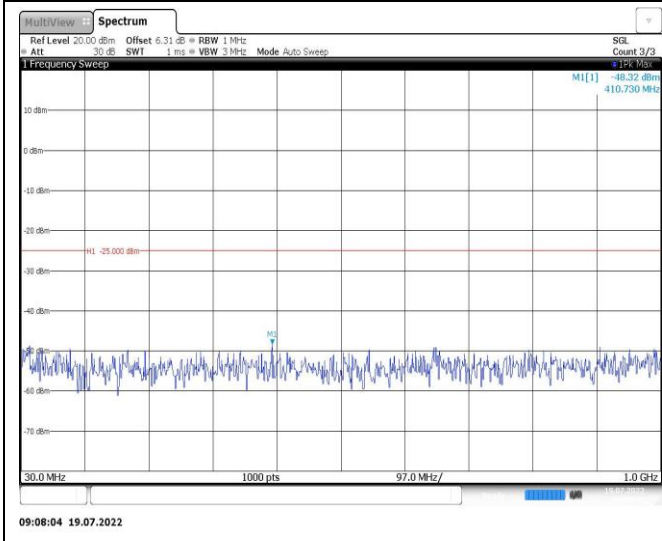

Band41-10MHz-QPSK-41540-1RB#0-Range1:30~1000MHz

Band41-10MHz-16QAM-39700-1RB#0-Range1:30~1000MHz