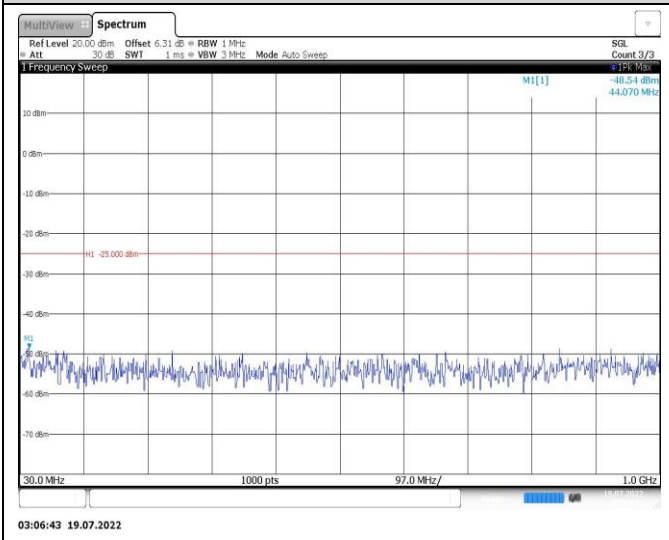

Band38-10MHz-16QAM-37800-1RB#0-Range2:1000~26500MHz

Band38-10MHz-16QAM-38000-1RB#0-Range1:30~1000MHz

Band38-10MHz-16QAM-38000-1RB#0-Range2:1000~26500MHz

Band38-10MHz-16QAM-38200-1RB#0-Range1:30~1000MHz

Band38-10MHz-16QAM-38200-1RB#0-Range2:1000~26500MHz