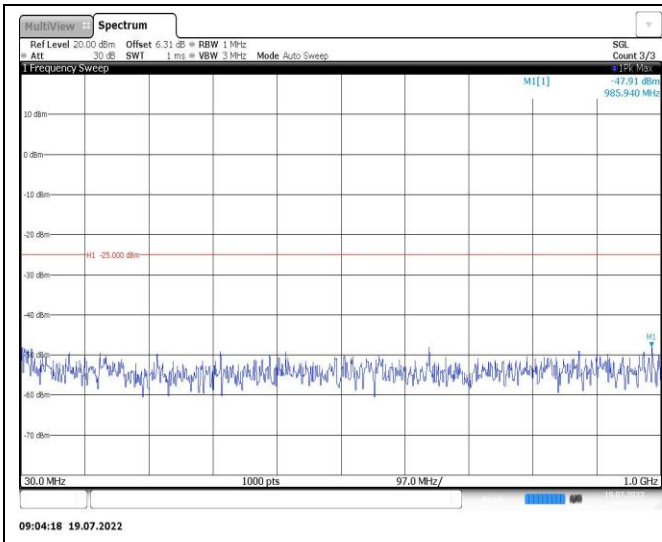

Band41-5MHz-QPSK-40620-1RB#0-Range1:30~1000MHz

Band41-5MHz-QPSK-41565-1RB#0-Range1:30~1000MHz