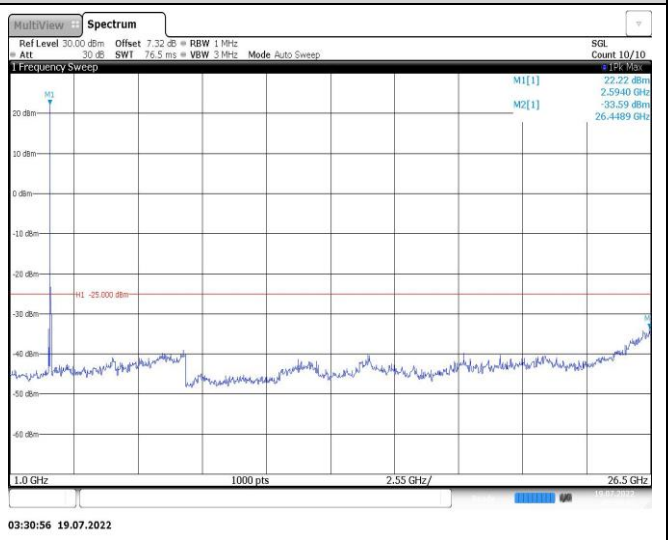

Band38-20MHz-QPSK-38000-1RB#0-Range2:1000~26500MHz

Band38-20MHz-QPSK-38150-1RB#0-Range1:30~1000MHz

Band38-20MHz-QPSK-38150-1RB#0-Range2:1000~26500MHz

Band38-20MHz-16QAM-37850-1RB#0-Range1:30~1000MHz

Band38-20MHz-16QAM-37850-1RB#0-Range2:1000~26500MHz

Band38-20MHz-16QAM-38000-1RB#0-Range1:30~1000MHz

Band38-20MHz-16QAM-38000-1RB#0-Range2:1000~26500MHz

Band38-20MHz-16QAM-38150-1RB#0-Range1:30~1000MHz

Band38-20MHz-16QAM-38150-1RB#0-Range2:1000~26500MHz

Band41-5MHz-QPSK-39675-1RB#0-Range1:30~1000MHz