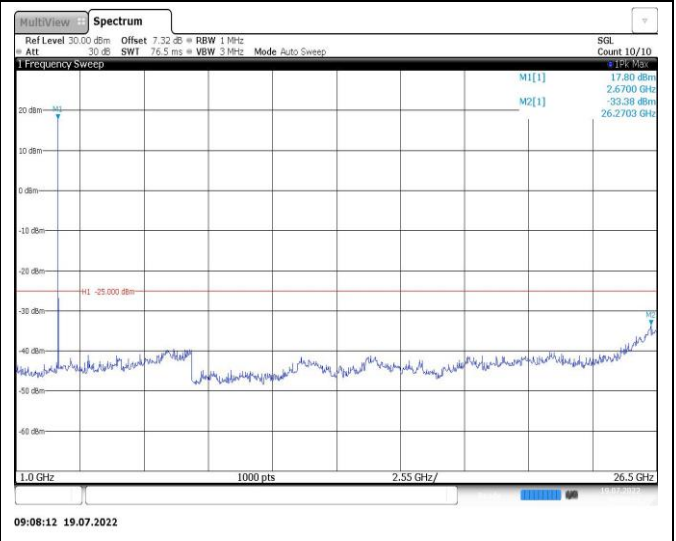

Band41-10MHz-QPSK-41540-1RB#0-Range2:1000~26500MHz

Band41-10MHz-16QAM-39700-1RB#0-Range2:1000~26500MHz