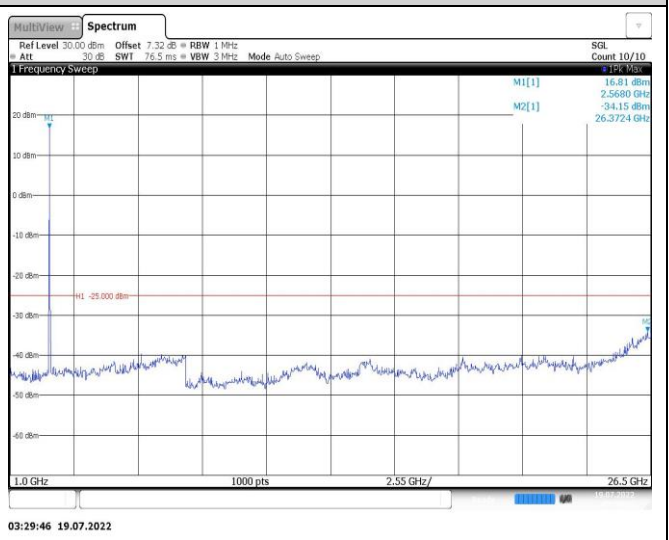

Band38-20MHz-QPSK-38000-1RB#0-Range2:1000~26500MHz

Band38-20MHz-QPSK-38150-1RB#0-Range1:30~1000MHz

Band38-20MHz-QPSK-38150-1RB#0-Range2:1000~26500MHz

Band38-20MHz-16QAM-37850-1RB#0-Range1:30~1000MHz

Band38-20MHz-16QAM-37850-1RB#0-Range2:1000~26500MHz

Band38-20MHz-16QAM-38000-1RB#0-Range1:30~1000MHz

Band38-20MHz-16QAM-38000-1RB#0-Range2:1000~26500MHz

Band38-20MHz-16QAM-38150-1RB#0-Range1:30~1000MHz

Band38-20MHz-16QAM-38150-1RB#0-Range2:1000~26500MHz

Band41-5MHz-QPSK-39675-1RB#0-Range1:30~1000MHz