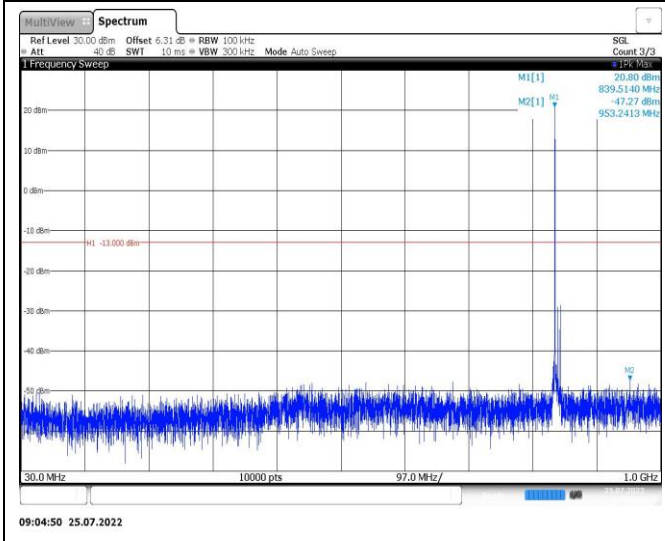

Band26-10MHz-16QAM-26990-1RB#0-Range1:30~1000MHz

Band26-15MHz-QPSK-26865-1RB#0-Range1:30~1000MHz