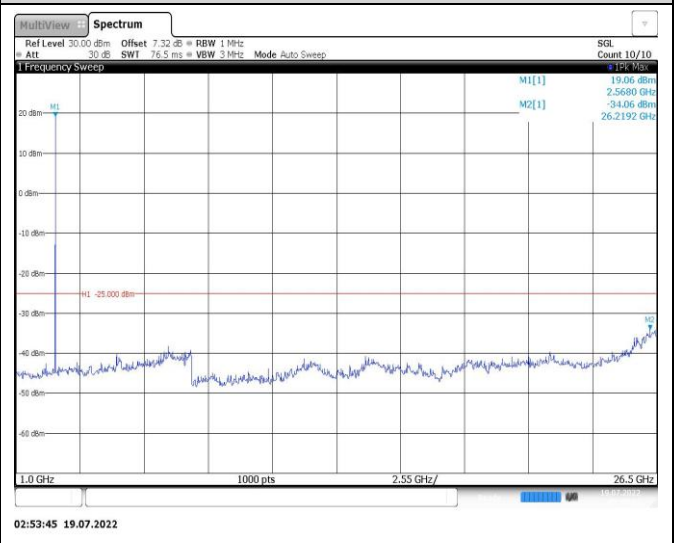

Band26-15MHz-16QAM-26865-1RB#0-Range1:30~1000MHz

Band26-15MHz-16QAM-26865-1RB#0-Range2:1000~10000MHz

Band26-15MHz-16QAM-26915-1RB#0-Range1:30~1000MHz

Band26-15MHz-16QAM-26915-1RB#0-Range2:1000~10000MHz

Band26-15MHz-16QAM-26965-1RB#0-Range1:30~1000MHz

Band26-15MHz-16QAM-26965-1RB#0-Range2:1000~10000MHz

Band38-5MHz-QPSK-37775-1RB#0-Range1:30~1000MHz

Band38-5MHz-QPSK-37775-1RB#0-Range2:1000~26500MHz

Band38-5MHz-QPSK-38000-1RB#0-Range1:30~1000MHz

Band38-5MHz-QPSK-38000-1RB#0-Range2:1000~26500MHz

Band38-5MHz-QPSK-38225-1RB#0-Range1:30~1000MHz

Band38-5MHz-QPSK-38225-1RB#0-Range2:1000~26500MHz

Band38-5MHz-16QAM-37775-1RB#0-Range1:30~1000MHz

Band38-5MHz-16QAM-37775-1RB#0-Range2:1000~26500MHz

Band38-5MHz-16QAM-38000-1RB#0-Range1:30~1000MHz