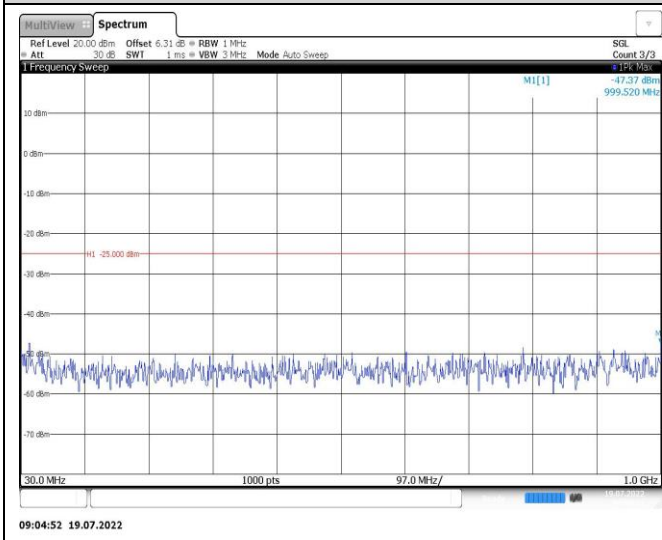

Band41-5MHz-QPSK-39675-1RB#0-Range2:1000~26500MHz

Band41-5MHz-QPSK-40620-1RB#0-Range1:30~1000MHz

Band41-5MHz-QPSK-40620-1RB#0-Range2:1000~26500MHz

Band41-5MHz-QPSK-41565-1RB#0-Range1:30~1000MHz

Band41-5MHz-QPSK-41565-1RB#0-Range2:1000~26500MHz