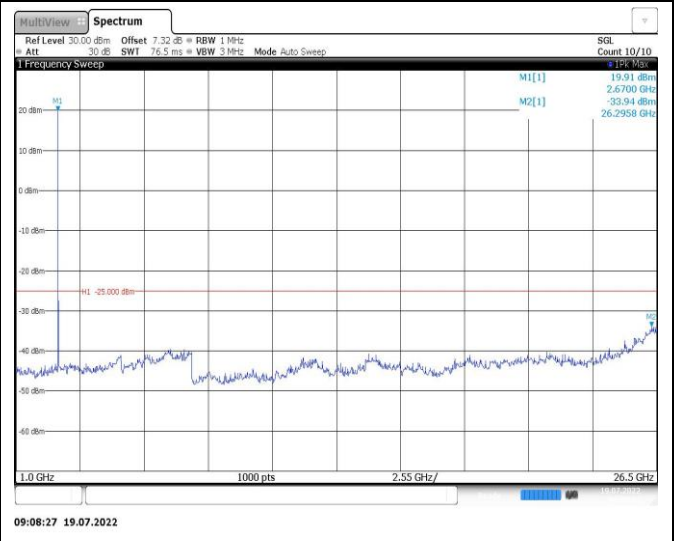

Band41-10MHz-16QAM-41540-1RB#0-Range2:1000~26500MHz

Band41-15MHz-QPSK-39725-1RB#0-Range2:1000~26500MHz