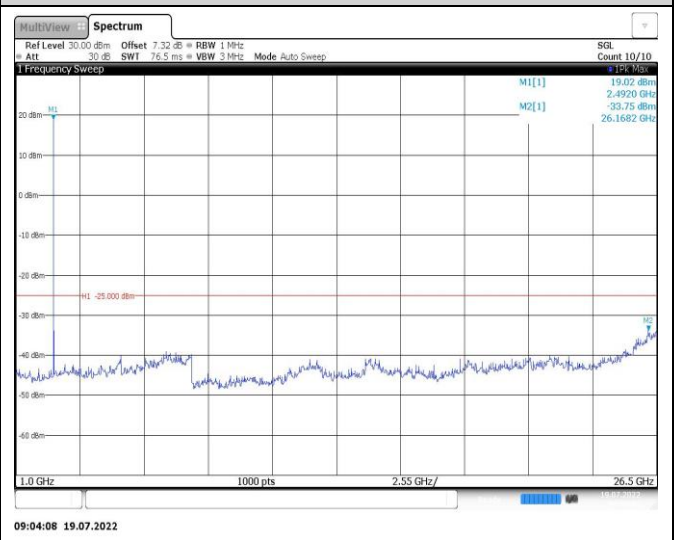

Band41-5MHz-16QAM-39675-1RB#0-Range2:1000~26500MHz

Band41-5MHz-16QAM-40620-1RB#0-Range2:1000~26500MHz