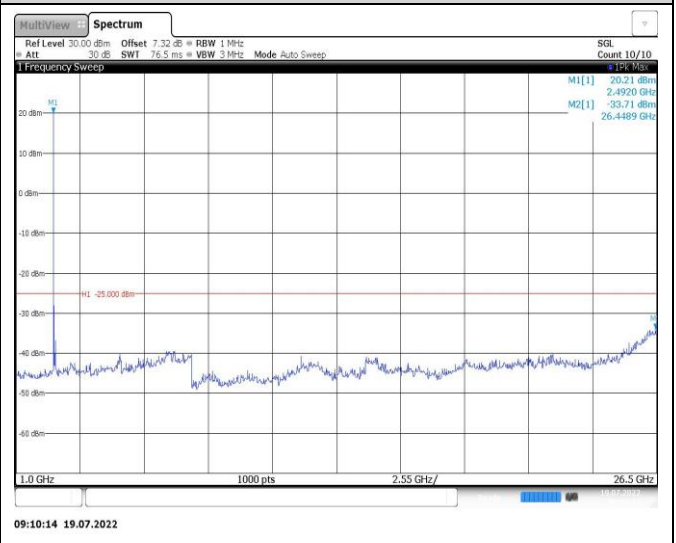

Band41-10MHz-16QAM-40620-1RB#0-Range2:1000~26500MHz

Band41-10MHz-16QAM-41540-1RB#0-Range1:30~1000MHz

Band41-10MHz-16QAM-41540-1RB#0-Range2:1000~26500MHz

Band41-15MHz-QPSK-39725-1RB#0-Range1:30~1000MHz

Band41-15MHz-QPSK-39725-1RB#0-Range2:1000~26500MHz