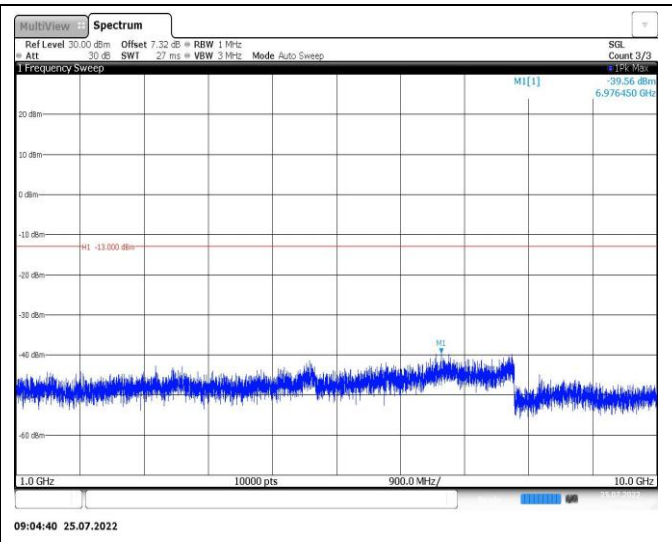

Band26-10MHz-QPSK-26990-1RB#0-Range2:1000~10000MHz

Band26-10MHz-16QAM-26740-1RB#0-Range2:1000~10000MHz