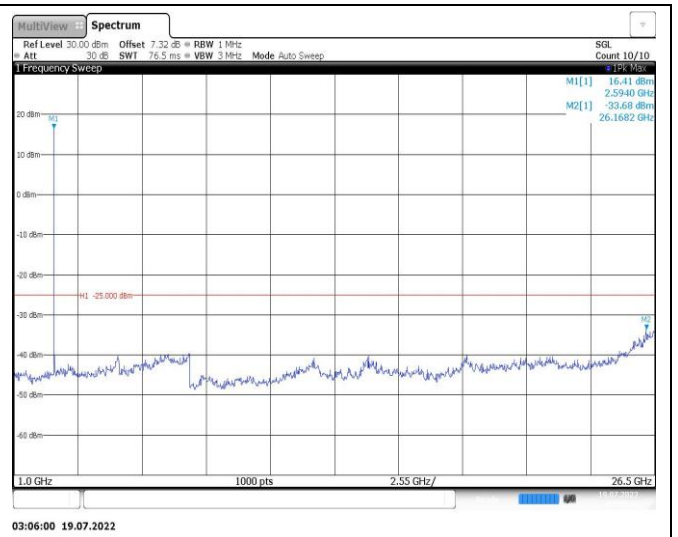

Band38-5MHz-QPSK-38225-1RB#0-Range1:30~1000MHz

Band38-5MHz-QPSK-38225-1RB#0-Range2:1000~26500MHz

Band38-5MHz-16QAM-37775-1RB#0-Range1:30~1000MHz

Band38-5MHz-16QAM-37775-1RB#0-Range2:1000~26500MHz

Band38-5MHz-16QAM-38000-1RB#0-Range1:30~1000MHz

Band38-5MHz-16QAM-38000-1RB#0-Range2:1000~26500MHz

Band38-5MHz-16QAM-38225-1RB#0-Range1:30~1000MHz

Band38-5MHz-16QAM-38225-1RB#0-Range2:1000~26500MHz

Band38-10MHz-QPSK-37800-1RB#0-Range1:30~1000MHz

Band38-10MHz-QPSK-37800-1RB#0-Range2:1000~26500MHz

Band38-10MHz-QPSK-38000-1RB#0-Range1:30~1000MHz

Band38-10MHz-QPSK-38000-1RB#0-Range2:1000~26500MHz

Band38-10MHz-QPSK-38200-1RB#0-Range1:30~1000MHz

Band38-10MHz-QPSK-38200-1RB#0-Range2:1000~26500MHz

Band38-10MHz-16QAM-37800-1RB#0-Range1:30~1000MHz