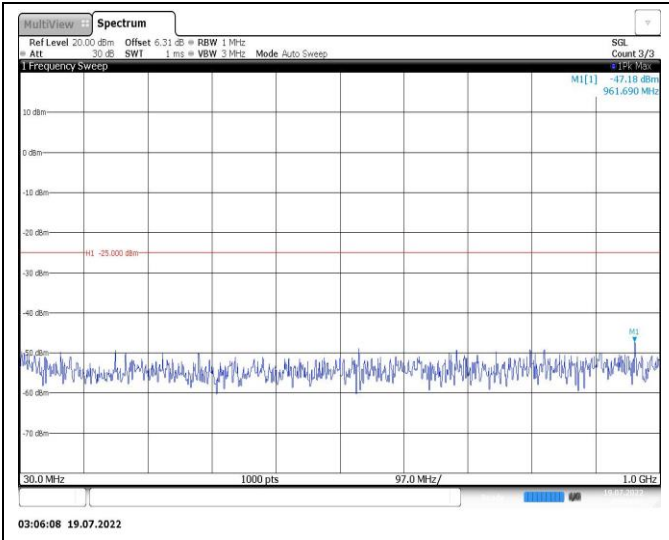

Band38-10MHz-16QAM-37800-1RB#0-Range2:1000~26500MHz

Band38-10MHz-16QAM-38000-1RB#0-Range1:30~1000MHz

Band38-10MHz-16QAM-38000-1RB#0-Range2:1000~26500MHz

Band38-10MHz-16QAM-38200-1RB#0-Range1:30~1000MHz

Band38-10MHz-16QAM-38200-1RB#0-Range2:1000~26500MHz