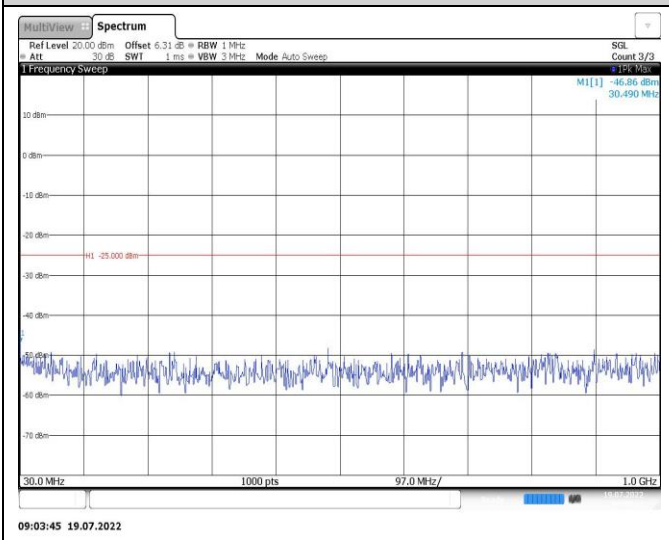

Band41-5MHz-QPSK-39675-1RB#0-Range1:30~1000MHz

Band41-5MHz-QPSK-40620-1RB#0-Range1:30~1000MHz