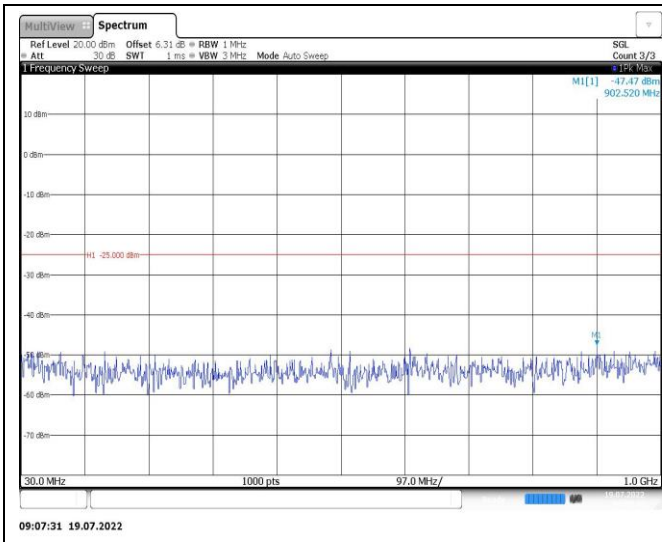

Band41-5MHz-16QAM-41565-1RB#0-Range2:1000~26500MHz

Band41-10MHz-QPSK-39700-1RB#0-Range1:30~1000MHz

Band41-10MHz-QPSK-39700-1RB#0-Range2:1000~26500MHz

Band41-10MHz-QPSK-40620-1RB#0-Range1:30~1000MHz

Band41-10MHz-QPSK-40620-1RB#0-Range2:1000~26500MHz