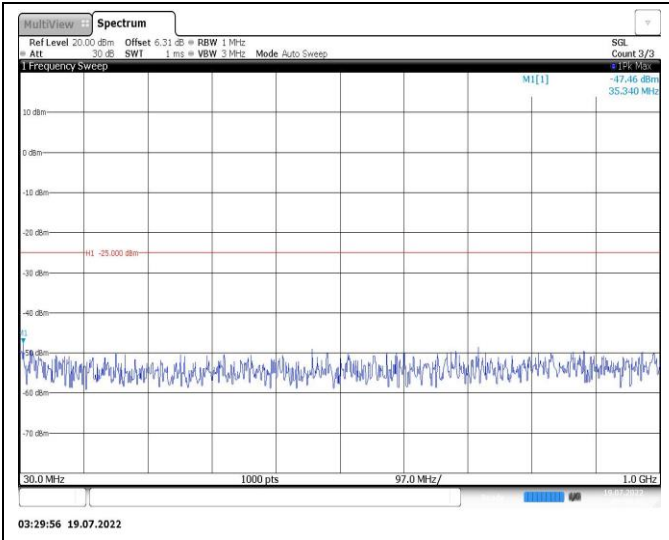

Band38-20MHz-QPSK-38000-1RB#0-Range1:30~1000MHz

Band38-20MHz-QPSK-38150-1RB#0-Range1:30~1000MHz