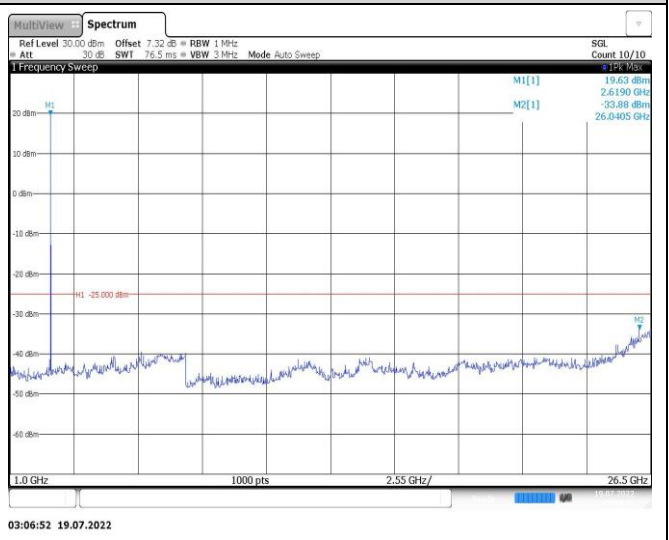

Band38-10MHz-16QAM-37800-1RB#0-Range2:1000~26500MHz

Band38-10MHz-16QAM-38000-1RB#0-Range1:30~1000MHz

Band38-10MHz-16QAM-38000-1RB#0-Range2:1000~26500MHz

Band38-10MHz-16QAM-38200-1RB#0-Range1:30~1000MHz

Band38-10MHz-16QAM-38200-1RB#0-Range2:1000~26500MHz

Band38-15MHz-QPSK-37825-1RB#0-Range1:30~1000MHz

Band38-15MHz-QPSK-37825-1RB#0-Range2:1000~26500MHz

Band38-15MHz-QPSK-38000-1RB#0-Range1:30~1000MHz

Band38-15MHz-QPSK-38000-1RB#0-Range2:1000~26500MHz

Band38-15MHz-QPSK-38175-1RB#0-Range1:30~1000MHz