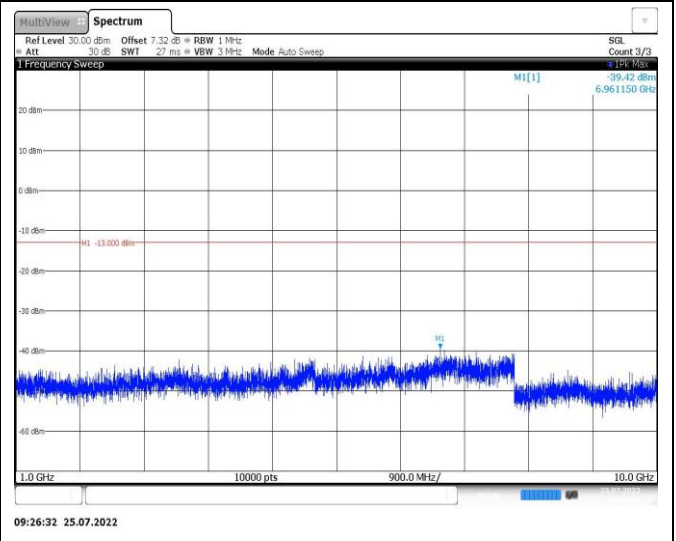

Band26-15MHz-QPSK-26865-1RB#0-Range2:1000~10000MHz

Band26-15MHz-QPSK-26915-1RB#0-Range1:30~1000MHz

Band26-15MHz-QPSK-26915-1RB#0-Range2:1000~10000MHz

Band26-15MHz-QPSK-26965-1RB#0-Range1:30~1000MHz

Band26-15MHz-QPSK-26965-1RB#0-Range2:1000~10000MHz