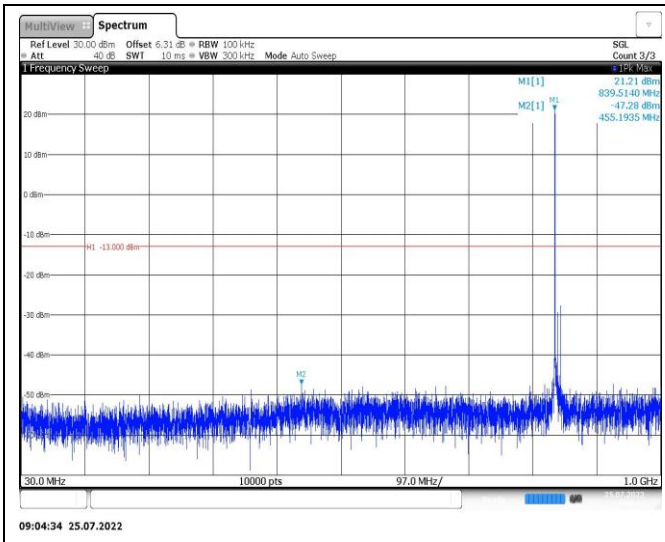

Band26-10MHz-QPSK-26990-1RB#0-Range1:30~1000MHz

Band26-10MHz-16QAM-26740-1RB#0-Range1:30~1000MHz