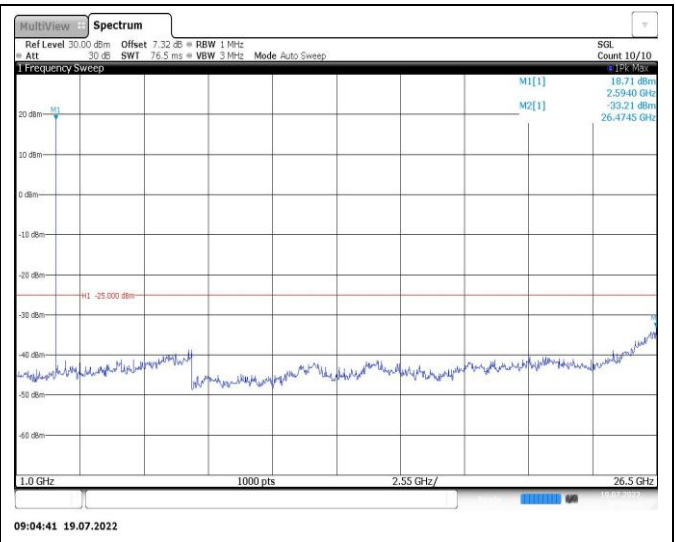

Band41-5MHz-16QAM-40620-1RB#0-Range2:1000~26500MHz

Band41-5MHz-16QAM-41565-1RB#0-Range2:1000~26500MHz