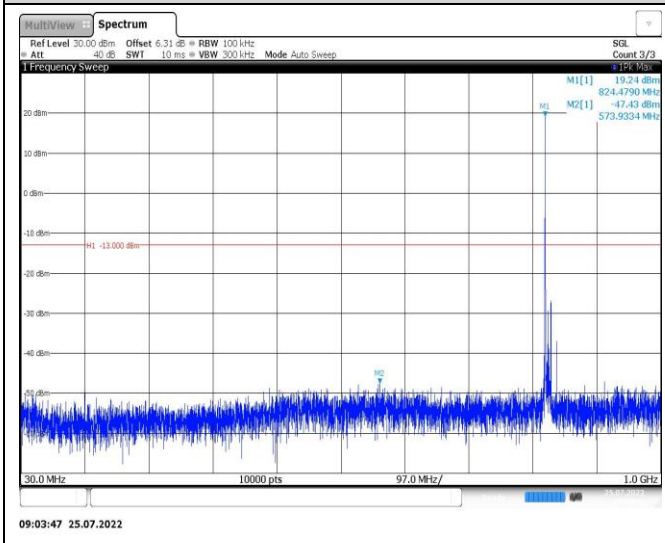

Band26-10MHz-QPSK-26840-1RB#0-Range1:30~1000MHz

Band26-10MHz-QPSK-26840-1RB#0-Range2:1000~10000MHz

Band26-10MHz-QPSK-26915-1RB#0-Range1:30~1000MHz

Band26-10MHz-QPSK-26915-1RB#0-Range2:1000~10000MHz

Band26-10MHz-QPSK-26990-1RB#0-Range1:30~1000MHz

Band26-10MHz-QPSK-26990-1RB#0-Range2:1000~10000MHz

Band26-10MHz-16QAM-26740-1RB#0-Range1:30~1000MHz

Band26-10MHz-16QAM-26740-1RB#0-Range2:1000~10000MHz

Band26-10MHz-16QAM-26840-1RB#0-Range1:30~1000MHz

Band26-10MHz-16QAM-26840-1RB#0-Range2:1000~10000MHz