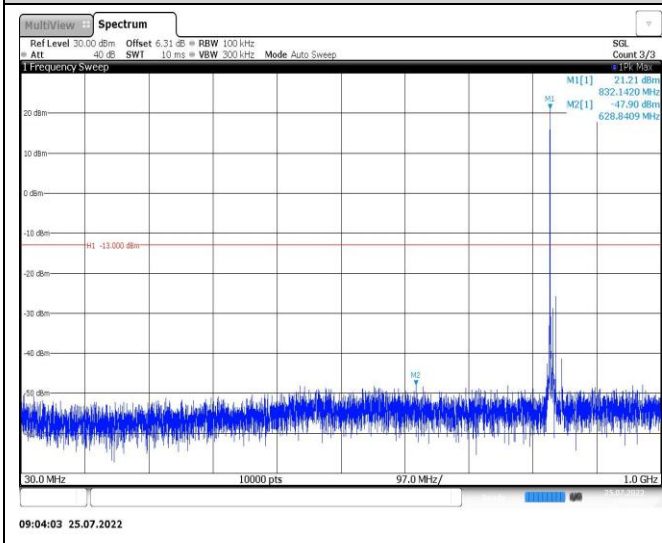

Band26-10MHz-QPSK-26840-1RB#0-Range1:30~1000MHz

Band26-10MHz-QPSK-26840-1RB#0-Range2:1000~10000MHz

Band26-10MHz-QPSK-26915-1RB#0-Range1:30~1000MHz

Band26-10MHz-QPSK-26915-1RB#0-Range2:1000~10000MHz

Band26-10MHz-QPSK-26990-1RB#0-Range1:30~1000MHz

Band26-10MHz-QPSK-26990-1RB#0-Range2:1000~10000MHz

Band26-10MHz-16QAM-26740-1RB#0-Range1:30~1000MHz

Band26-10MHz-16QAM-26740-1RB#0-Range2:1000~10000MHz

Band26-10MHz-16QAM-26840-1RB#0-Range1:30~1000MHz

Band26-10MHz-16QAM-26840-1RB#0-Range2:1000~10000MHz