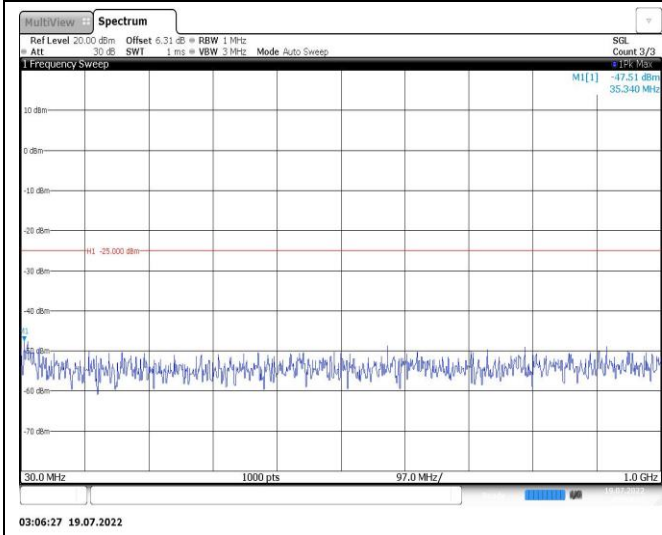

Band38-10MHz-QPSK-38000-1RB#0-Range1:30~1000MHz

Band38-10MHz-QPSK-38000-1RB#0-Range2:1000~26500MHz

Band38-10MHz-QPSK-38200-1RB#0-Range1:30~1000MHz

Band38-10MHz-QPSK-38200-1RB#0-Range2:1000~26500MHz

Band38-10MHz-16QAM-37800-1RB#0-Range1:30~1000MHz