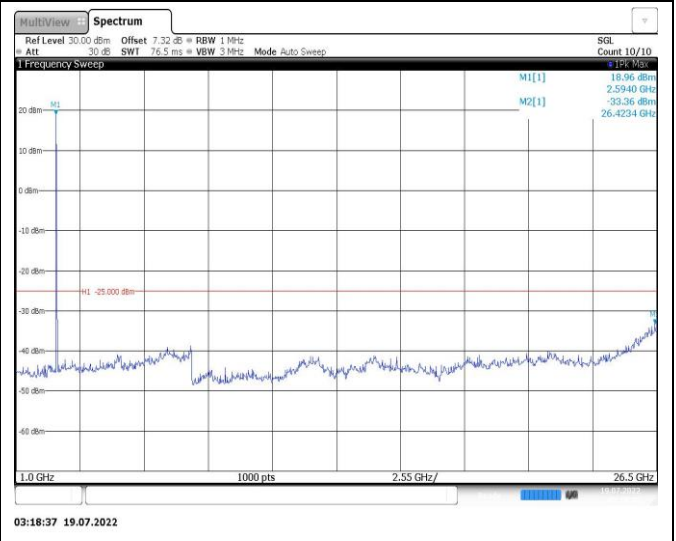

Band38-15MHz-QPSK-38175-1RB#0-Range2:1000~26500MHz

Band38-15MHz-16QAM-37825-1RB#0-Range2:1000~26500MHz