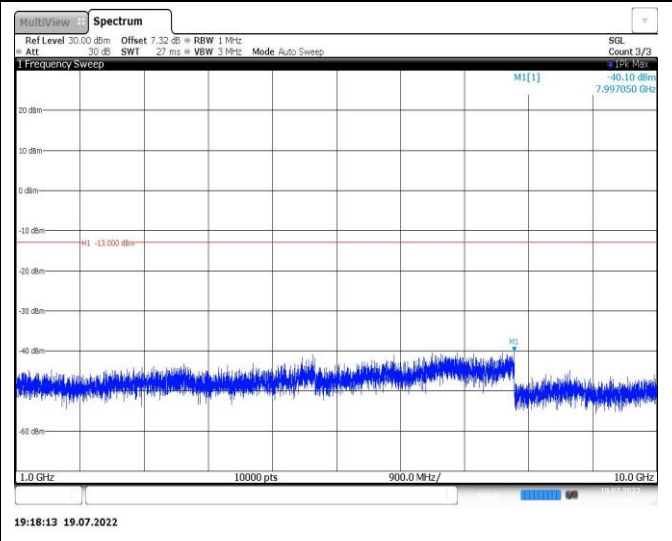

Band26-10MHz-16QAM-26740-1RB#0-Range2:1000~10000MHz

Band26-10MHz-16QAM-26840-1RB#0-Range2:1000~10000MHz