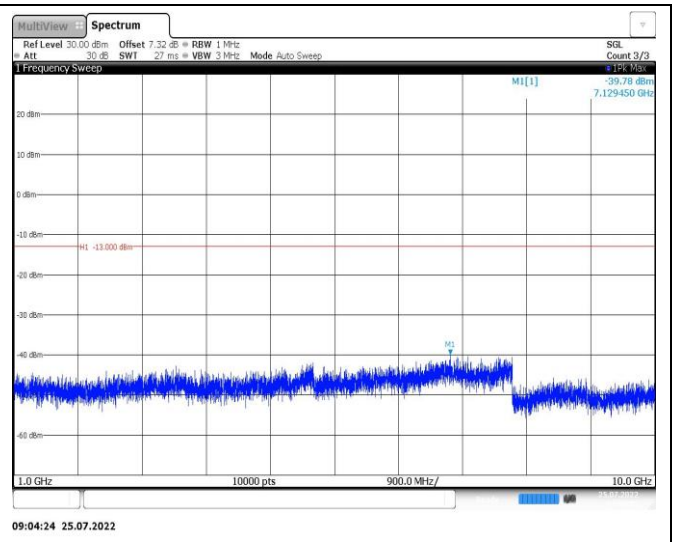

Band26-10MHz-16QAM-26915-1RB#0-Range2:1000~10000MHz

Band26-10MHz-16QAM-26990-1RB#0-Range2:1000~10000MHz