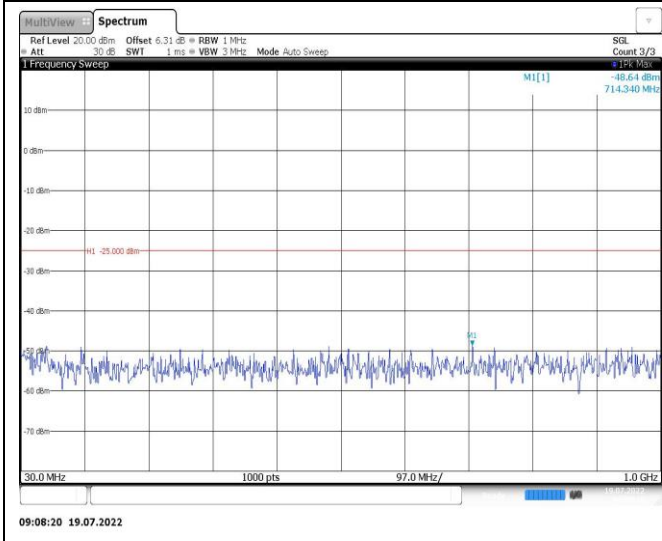

Band41-10MHz-16QAM-41540-1RB#0-Range1:30~1000MHz

Band41-15MHz-QPSK-39725-1RB#0-Range1:30~1000MHz