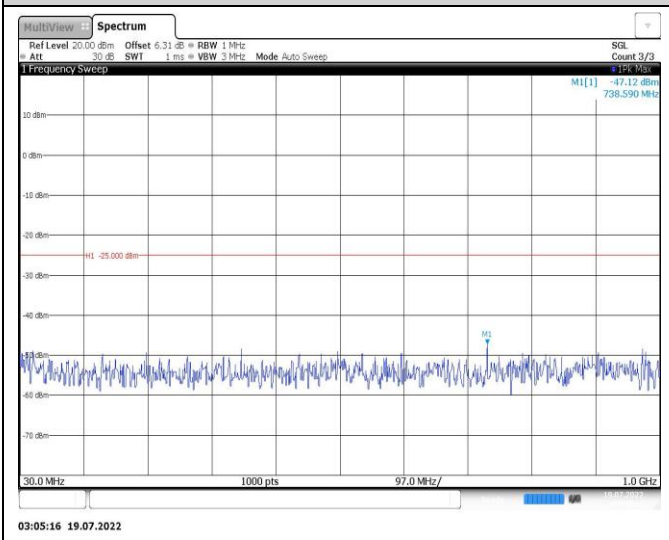

Band38-5MHz-16QAM-38000-1RB#0-Range2:1000~26500MHz

Band38-5MHz-16QAM-38225-1RB#0-Range1:30~1000MHz

Band38-5MHz-16QAM-38225-1RB#0-Range2:1000~26500MHz

Band38-10MHz-QPSK-37800-1RB#0-Range1:30~1000MHz

Band38-10MHz-QPSK-37800-1RB#0-Range2:1000~26500MHz