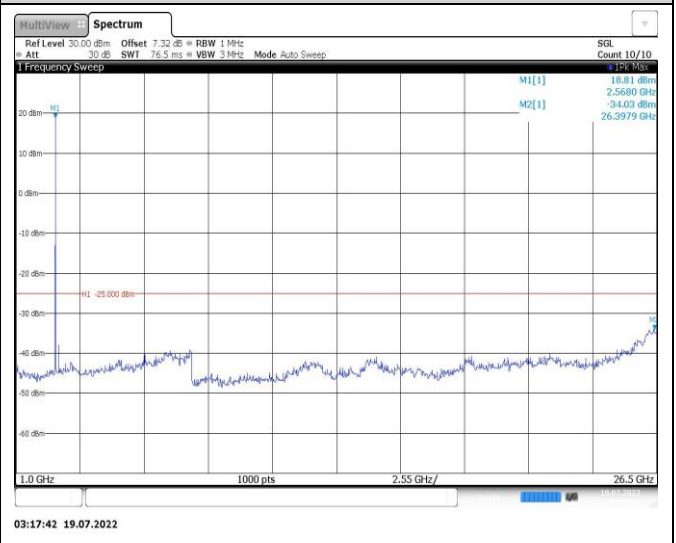

Band38-10MHz-16QAM-37800-1RB#0-Range2:1000~26500MHz

Band38-10MHz-16QAM-38000-1RB#0-Range1:30~1000MHz

Band38-10MHz-16QAM-38000-1RB#0-Range2:1000~26500MHz

Band38-10MHz-16QAM-38200-1RB#0-Range1:30~1000MHz

Band38-10MHz-16QAM-38200-1RB#0-Range2:1000~26500MHz

Band38-15MHz-QPSK-37825-1RB#0-Range1:30~1000MHz

Band38-15MHz-QPSK-37825-1RB#0-Range2:1000~26500MHz

Band38-15MHz-QPSK-38000-1RB#0-Range1:30~1000MHz

Band38-15MHz-QPSK-38000-1RB#0-Range2:1000~26500MHz

Band38-15MHz-QPSK-38175-1RB#0-Range1:30~1000MHz

Band38-15MHz-QPSK-38175-1RB#0-Range2:1000~26500MHz

Band38-15MHz-16QAM-37825-1RB#0-Range1:30~1000MHz

Band38-15MHz-16QAM-37825-1RB#0-Range2:1000~26500MHz

Band38-15MHz-16QAM-38000-1RB#0-Range1:30~1000MHz

Band38-15MHz-16QAM-38000-1RB#0-Range2:1000~26500MHz