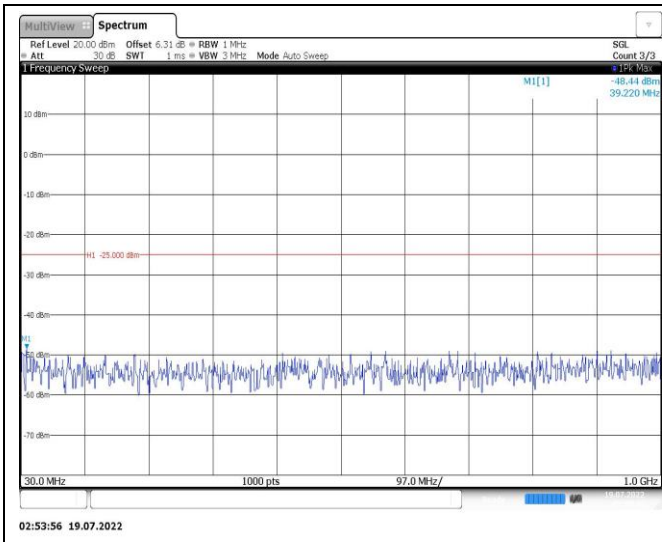

Band26-15MHz-16QAM-26965-1RB#0-Range2:1000~10000MHz

Band38-5MHz-QPSK-37775-1RB#0-Range1:30~1000MHz

Band38-5MHz-QPSK-37775-1RB#0-Range2:1000~26500MHz

Band38-5MHz-QPSK-38000-1RB#0-Range1:30~1000MHz

Band38-5MHz-QPSK-38000-1RB#0-Range2:1000~26500MHz