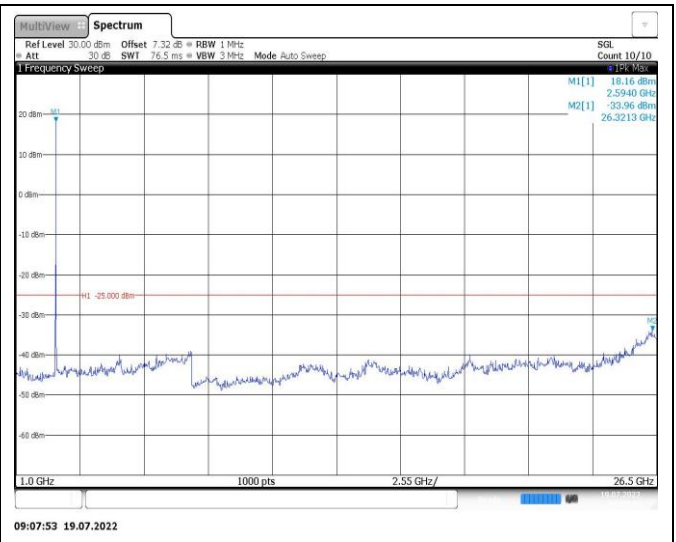

Band41-10MHz-16QAM-40620-1RB#0-Range2:1000~26500MHz

Band41-10MHz-16QAM-41540-1RB#0-Range2:1000~26500MHz