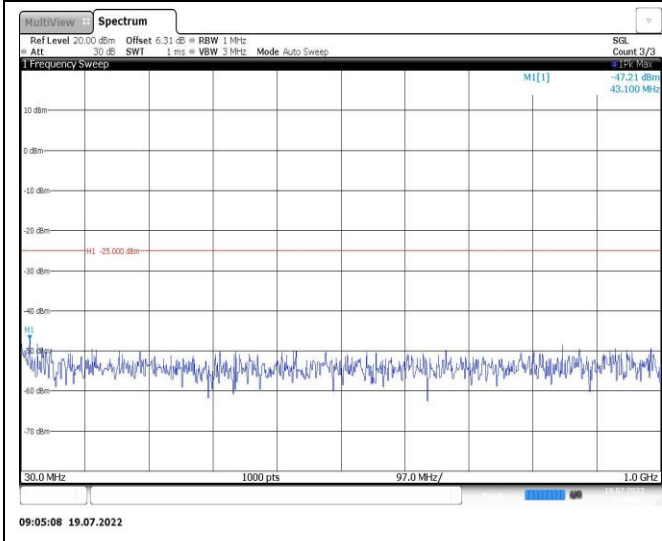

Band41-5MHz-16QAM-41565-1RB#0-Range1:30~1000MHz

Band41-10MHz-QPSK-39700-1RB#0-Range1:30~1000MHz