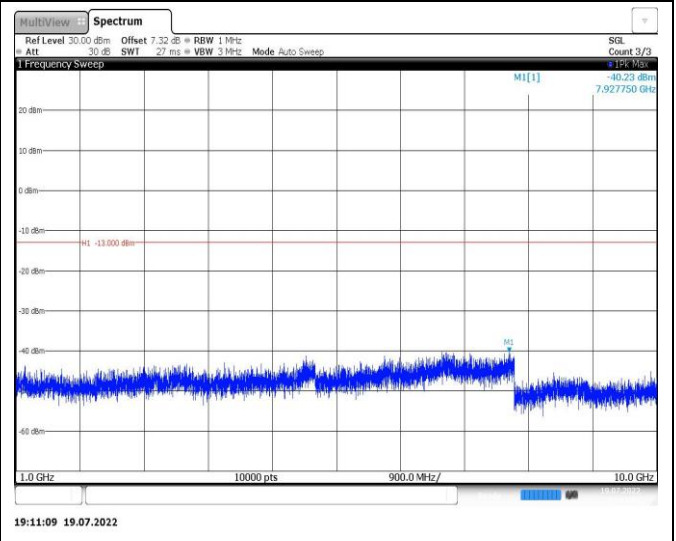

Band26-5MHz-QPSK-26740-1RB#0-Range2:1000~10000MHz

Band26-5MHz-QPSK-26765-1RB#0-Range2:1000~10000MHz