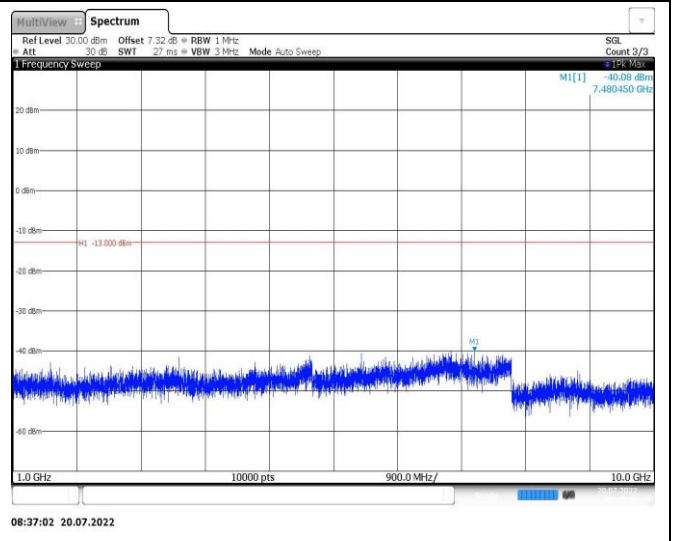

Band26-1.4MHz-QPSK-26797-1RB#0-Range2:1000~10000MHz

Band26-1.4MHz-QPSK-26915-1RB#0-Range1:30~1000MHz

Band26-1.4MHz-QPSK-26915-1RB#0-Range2:1000~10000MHz

Band26-1.4MHz-QPSK-27033-1RB#0-Range1:30~1000MHz

Band26-1.4MHz-QPSK-27033-1RB#0-Range2:1000~10000MHz