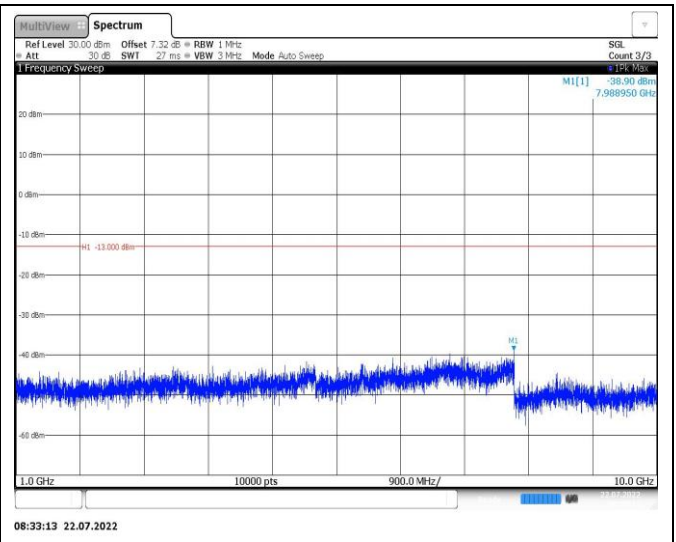

Band26-3MHz-16QAM-26740-1RB#0-Range2:1000~10000MHz

Band26-3MHz-16QAM-26775-1RB#0-Range1:30~1000MHz

Band26-3MHz-16QAM-26775-1RB#0-Range2:1000~10000MHz

Band26-3MHz-16QAM-26805-1RB#0-Range1:30~1000MHz

Band26-3MHz-16QAM-26805-1RB#0-Range2:1000~10000MHz