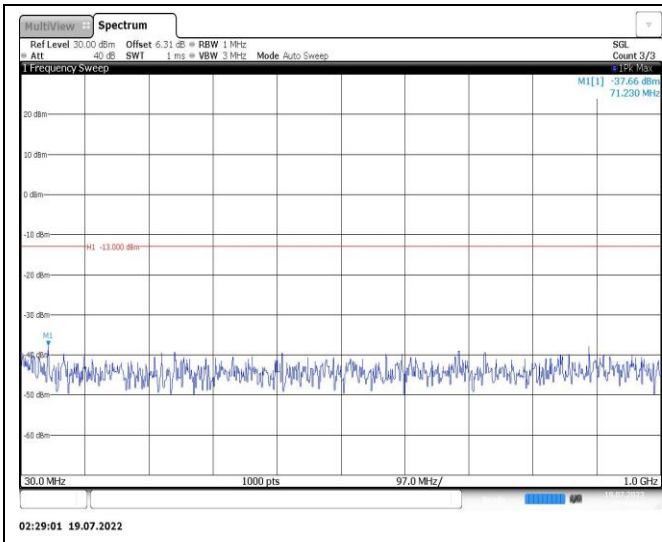

Band25-15MHz-16QAM-26115-1RB#0-Range1:30~1000MHz

Band25-15MHz-16QAM-26365-1RB#0-Range1:30~1000MHz