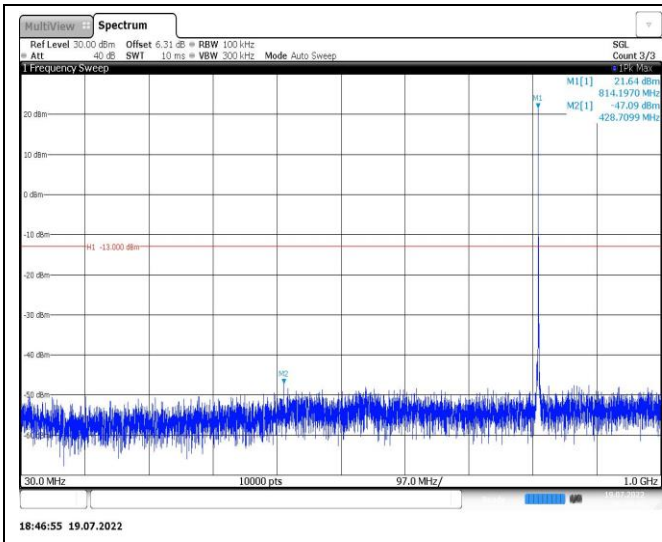

Band25-20MHz-16QAM-26365-1RB#0-Range2:1000~20000MHz

Band25-20MHz-16QAM-26590-1RB#0-Range1:30~1000MHz

Band25-20MHz-16QAM-26590-1RB#0-Range2:1000~20000MHz

Band26-1.4MHz-QPSK-26697-1RB#0-Range1:30~1000MHz

Band26-1.4MHz-QPSK-26697-1RB#0-Range2:1000~10000MHz