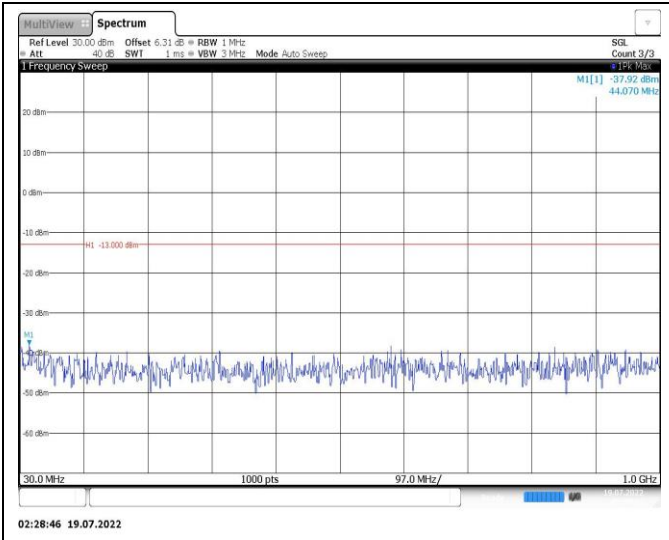

Band25-15MHz-QPSK-26115-1RB#0-Range1:30~1000MHz

Band25-15MHz-QPSK-26365-1RB#0-Range1:30~1000MHz