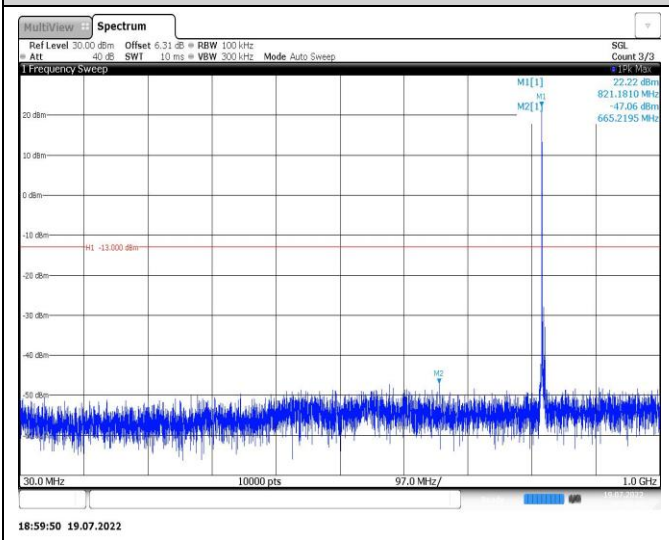

Band26-3MHz-16QAM-26775-1RB#0-Range1:30~1000MHz

Band26-3MHz-16QAM-26805-1RB#0-Range1:30~1000MHz