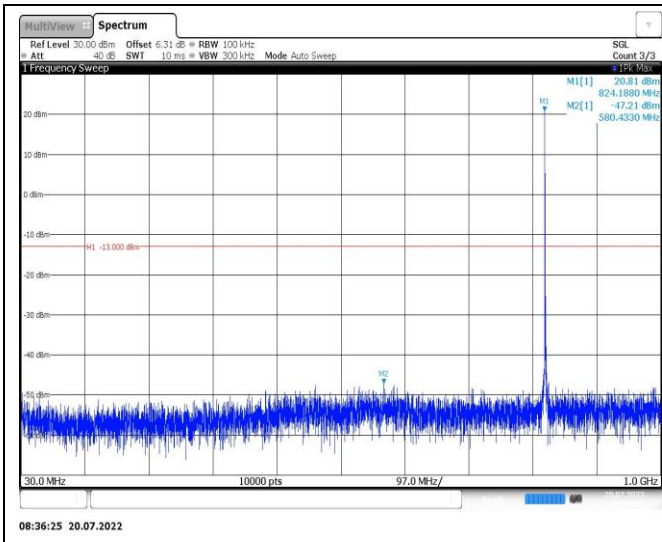

Band26-1.4MHz-QPSK-26797-1RB#0-Range1:30~1000MHz

Band26-1.4MHz-QPSK-26915-1RB#0-Range1:30~1000MHz