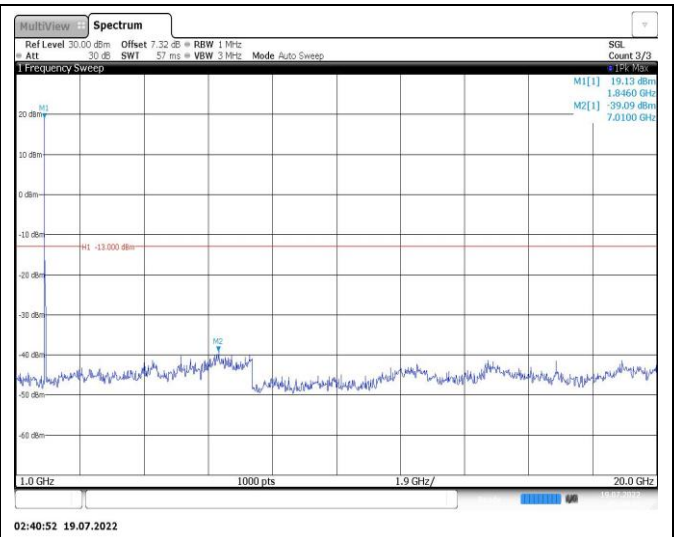

Band25-15MHz-QPSK-26115-1RB#0-Range2:1000~20000MHz

Band25-15MHz-QPSK-26365-1RB#0-Range1:30~1000MHz

Band25-15MHz-QPSK-26365-1RB#0-Range2:1000~20000MHz

Band25-15MHz-QPSK-26615-1RB#0-Range1:30~1000MHz

Band25-15MHz-QPSK-26615-1RB#0-Range2:1000~20000MHz

Band25-15MHz-16QAM-26115-1RB#0-Range1:30~1000MHz

Band25-15MHz-16QAM-26115-1RB#0-Range2:1000~20000MHz

Band25-15MHz-16QAM-26365-1RB#0-Range1:30~1000MHz

Band25-15MHz-16QAM-26365-1RB#0-Range2:1000~20000MHz

Band25-15MHz-16QAM-26615-1RB#0-Range1:30~1000MHz

Band25-15MHz-16QAM-26615-1RB#0-Range2:1000~20000MHz

Band25-20MHz-QPSK-26140-1RB#0-Range1:30~1000MHz

Band25-20MHz-QPSK-26140-1RB#0-Range2:1000~20000MHz

Band25-20MHz-QPSK-26365-1RB#0-Range1:30~1000MHz

Band25-20MHz-QPSK-26365-1RB#0-Range2:1000~20000MHz