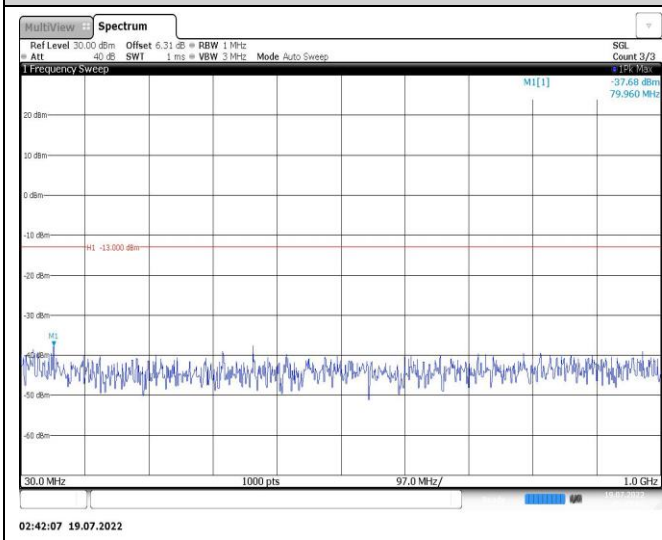

Band25-20MHz-16QAM-26590-1RB#0-Range1:30~1000MHz

Band26-1.4MHz-QPSK-26697-1RB#0-Range1:30~1000MHz