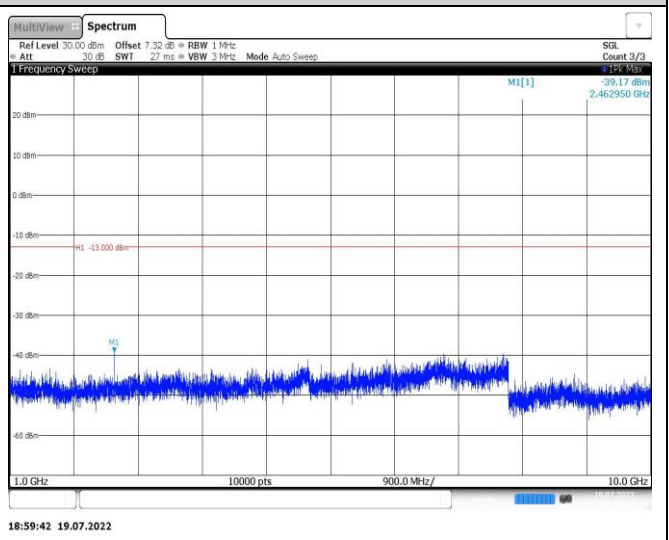

Band26-3MHz-QPSK-26775-1RB#0-Range2:1000~10000MHz

Band26-3MHz-QPSK-26805-1RB#0-Range2:1000~10000MHz