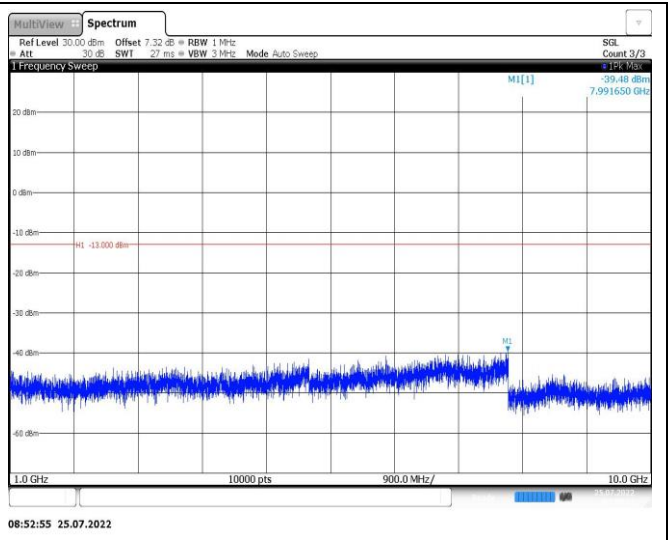

Band26-5MHz-16QAM-26765-1RB#0-Range1:30~1000MHz

Band26-5MHz-16QAM-26765-1RB#0-Range2:1000~10000MHz

Band26-5MHz-16QAM-26815-1RB#0-Range1:30~1000MHz

Band26-5MHz-16QAM-26815-1RB#0-Range2:1000~10000MHz

Band26-5MHz-16QAM-26915-1RB#0-Range1:30~1000MHz