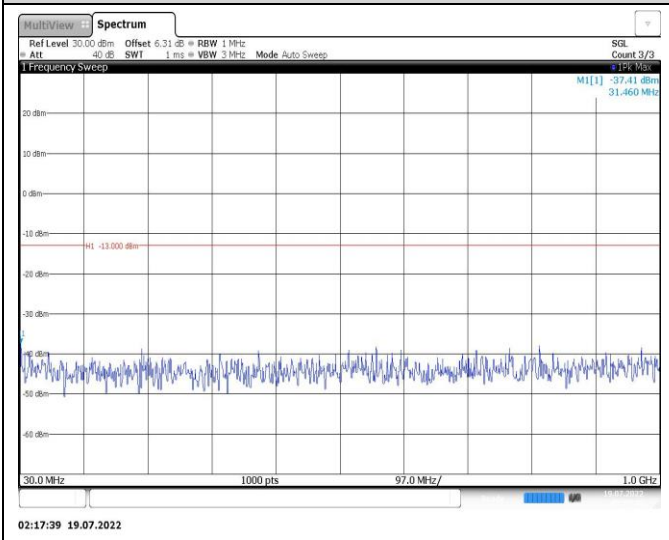

Band25-10MHz-16QAM-26365-1RB#0-Range1:30~1000MHz

Band25-10MHz-16QAM-26365-1RB#0-Range2:1000~20000MHz

Band25-10MHz-16QAM-26640-1RB#0-Range1:30~1000MHz

Band25-10MHz-16QAM-26640-1RB#0-Range2:1000~20000MHz

Band25-15MHz-QPSK-26115-1RB#0-Range1:30~1000MHz