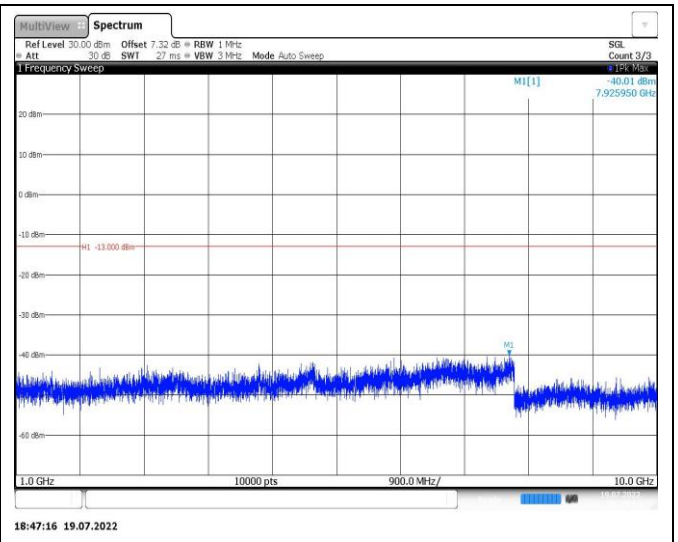

Band26-1.4MHz-16QAM-26697-1RB#0-Range2:1000~10000MHz

Band26-1.4MHz-16QAM-26740-1RB#0-Range2:1000~10000MHz