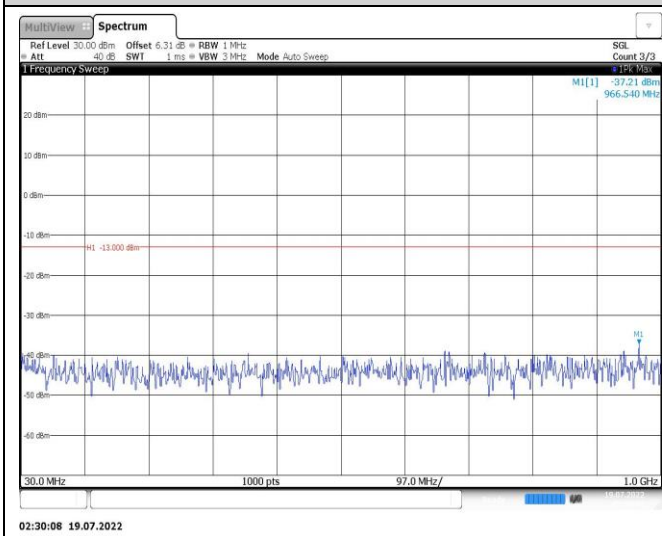

Band25-15MHz-16QAM-26615-1RB#0-Range1:30~1000MHz

Band25-20MHz-QPSK-26140-1RB#0-Range1:30~1000MHz