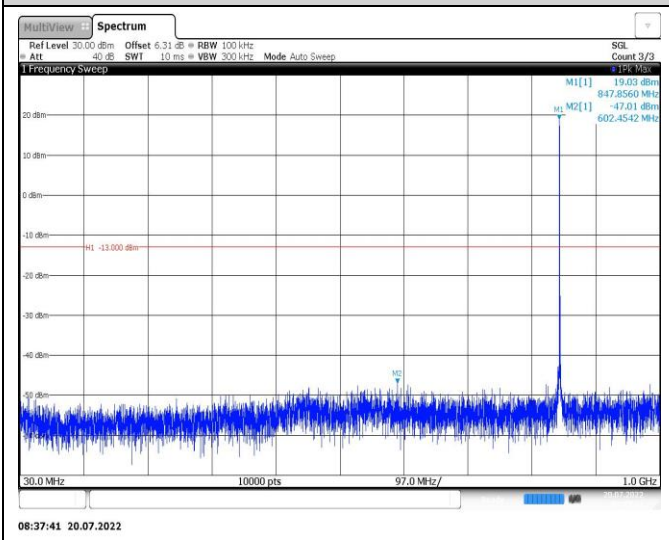

Band26-1.4MHz-16QAM-27033-1RB#0-Range1:30~1000MHz

Band26-3MHz-QPSK-26705-1RB#0-Range1:30~1000MHz