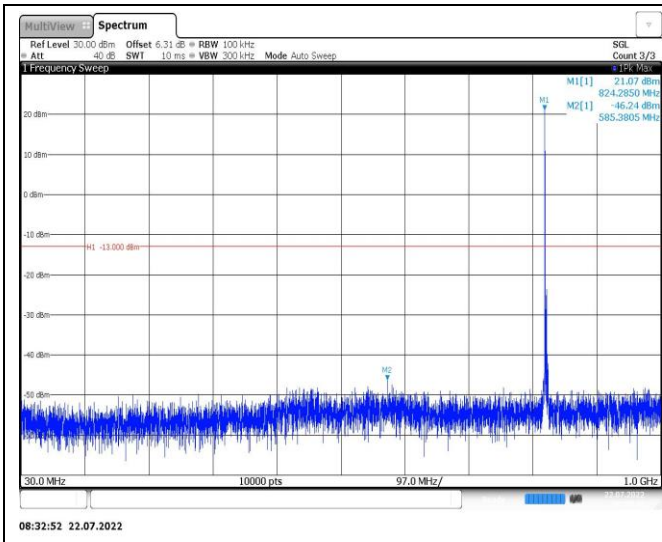

Band26-3MHz-QPSK-26805-1RB#0-Range1:30~1000MHz

Band26-3MHz-QPSK-26915-1RB#0-Range1:30~1000MHz