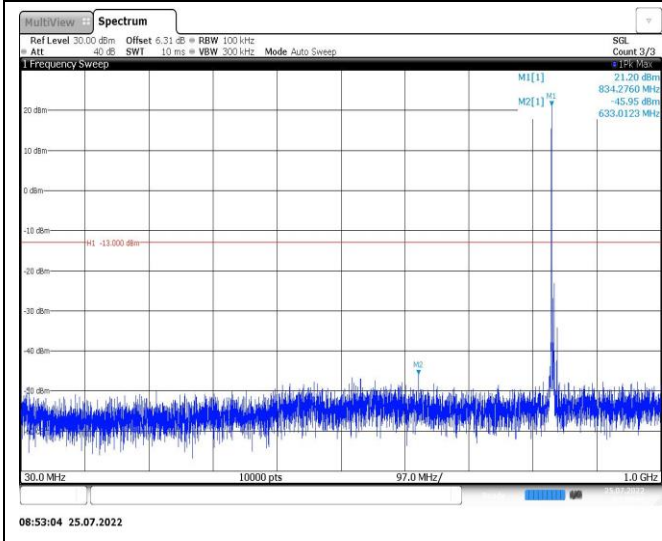

Band26-5MHz-QPSK-26915-1RB#0-Range1:30~1000MHz

Band26-5MHz-QPSK-27015-1RB#0-Range1:30~1000MHz