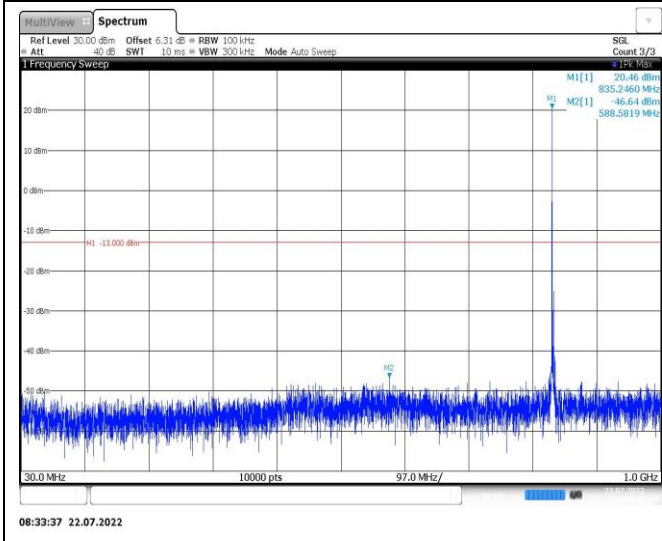

Band26-3MHz-16QAM-26915-1RB#0-Range1:30~1000MHz

Band26-3MHz-16QAM-27025-1RB#0-Range1:30~1000MHz