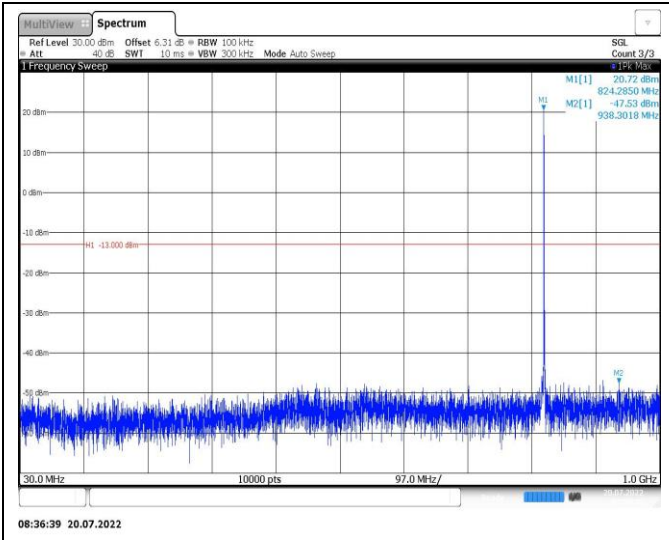

Band26-1.4MHz-16QAM-26783-1RB#0-Range1:30~1000MHz

Band26-1.4MHz-16QAM-26783-1RB#0-Range2:1000~10000MHz

Band26-1.4MHz-16QAM-26797-1RB#0-Range1:30~1000MHz

Band26-1.4MHz-16QAM-26797-1RB#0-Range2:1000~10000MHz