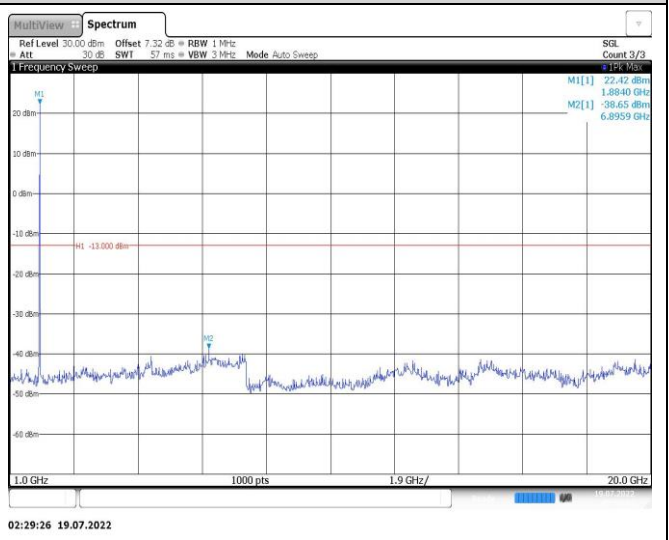

Band25-10MHz-16QAM-26365-1RB#0-Range1:30~1000MHz

Band25-10MHz-16QAM-26365-1RB#0-Range2:1000~20000MHz

Band25-10MHz-16QAM-26640-1RB#0-Range1:30~1000MHz

Band25-10MHz-16QAM-26640-1RB#0-Range2:1000~20000MHz

Band25-15MHz-QPSK-26115-1RB#0-Range1:30~1000MHz

Band25-15MHz-QPSK-26115-1RB#0-Range2:1000~20000MHz

Band25-15MHz-QPSK-26365-1RB#0-Range1:30~1000MHz

Band25-15MHz-QPSK-26365-1RB#0-Range2:1000~20000MHz

Band25-15MHz-QPSK-26615-1RB#0-Range1:30~1000MHz

Band25-15MHz-QPSK-26615-1RB#0-Range2:1000~20000MHz