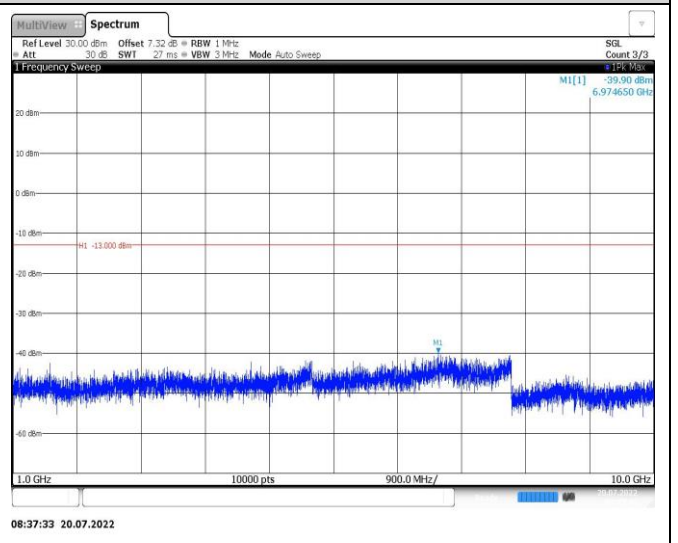

Band26-1.4MHz-QPSK-27033-1RB#0-Range2:1000~10000MHz

Band26-1.4MHz-16QAM-26697-1RB#0-Range2:1000~10000MHz