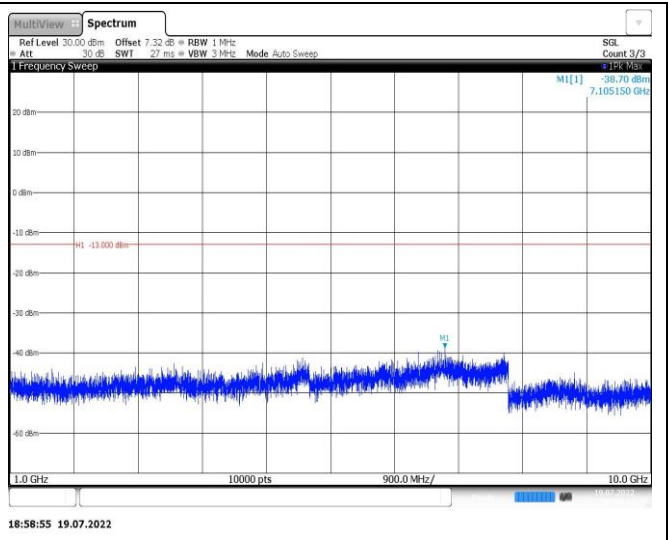

Band26-3MHz-16QAM-26705-1RB#0-Range2:1000~10000MHz

Band26-3MHz-16QAM-26740-1RB#0-Range2:1000~10000MHz