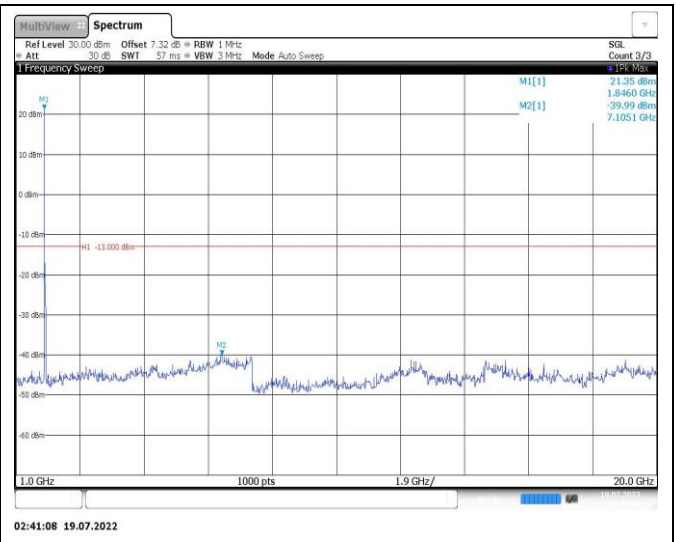

Band25-15MHz-16QAM-26615-1RB#0-Range2:1000~20000MHz

Band25-20MHz-QPSK-26140-1RB#0-Range1:30~1000MHz

Band25-20MHz-QPSK-26140-1RB#0-Range2:1000~20000MHz

Band25-20MHz-QPSK-26365-1RB#0-Range1:30~1000MHz

Band25-20MHz-QPSK-26365-1RB#0-Range2:1000~20000MHz

Band25-20MHz-QPSK-26590-1RB#0-Range1:30~1000MHz

Band25-20MHz-QPSK-26590-1RB#0-Range2:1000~20000MHz

Band25-20MHz-16QAM-26140-1RB#0-Range1:30~1000MHz

Band25-20MHz-16QAM-26140-1RB#0-Range2:1000~20000MHz

Band25-20MHz-16QAM-26365-1RB#0-Range1:30~1000MHz