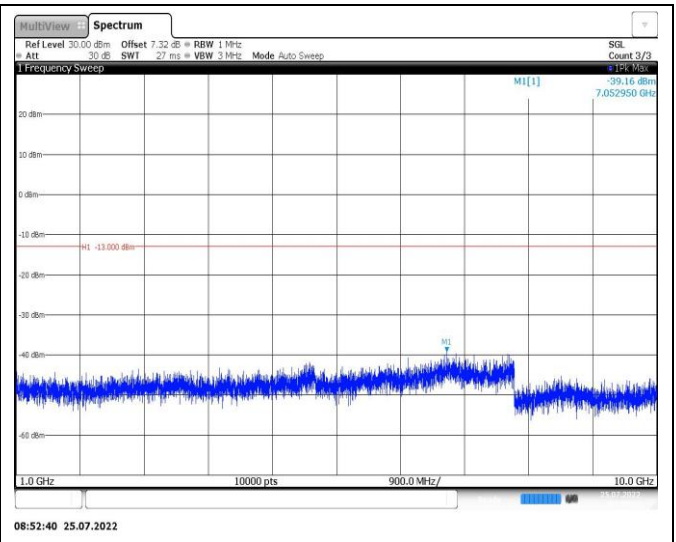

Band26-5MHz-QPSK-26815-1RB#0-Range2:1000~10000MHz

Band26-5MHz-QPSK-26915-1RB#0-Range2:1000~10000MHz