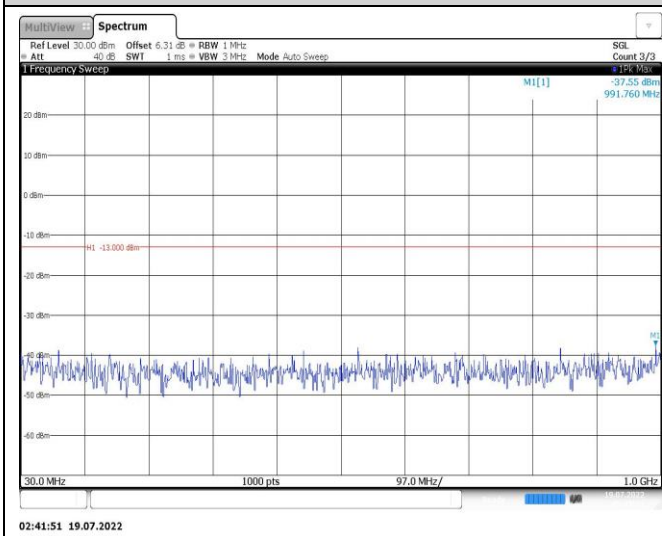

Band25-20MHz-QPSK-26590-1RB#0-Range1:30~1000MHz

Band25-20MHz-16QAM-26140-1RB#0-Range1:30~1000MHz