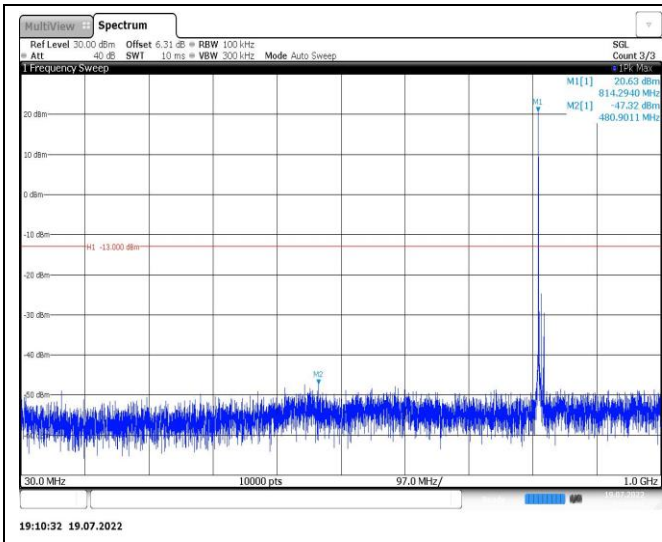

Band26-5MHz-QPSK-26715-1RB#0-Range1:30~1000MHz

Band26-5MHz-QPSK-26740-1RB#0-Range1:30~1000MHz