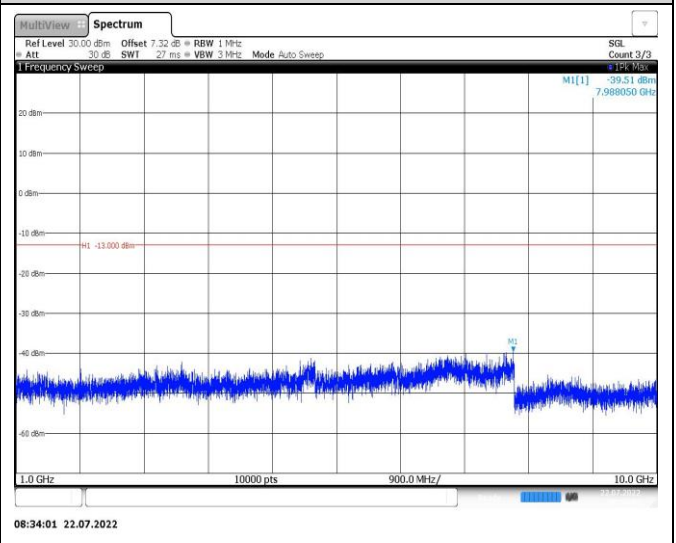

Band26-3MHz-QPSK-27025-1RB#0-Range2:1000~10000MHz

Band26-3MHz-16QAM-26705-1RB#0-Range2:1000~10000MHz