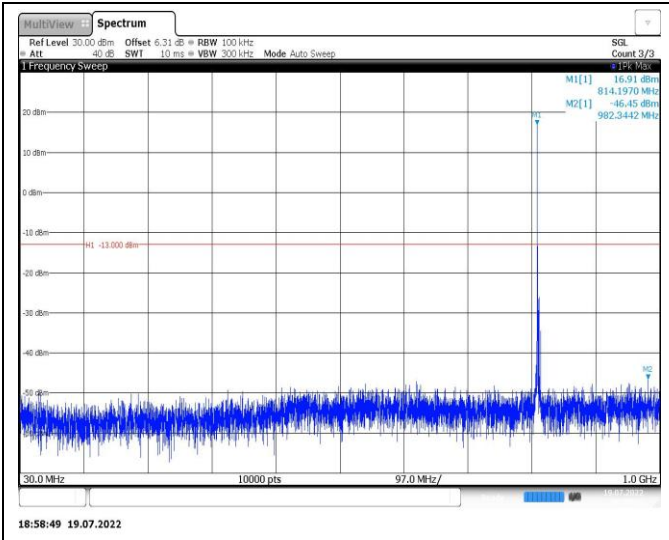

Band26-3MHz-16QAM-26705-1RB#0-Range1:30~1000MHz

Band26-3MHz-16QAM-26740-1RB#0-Range1:30~1000MHz