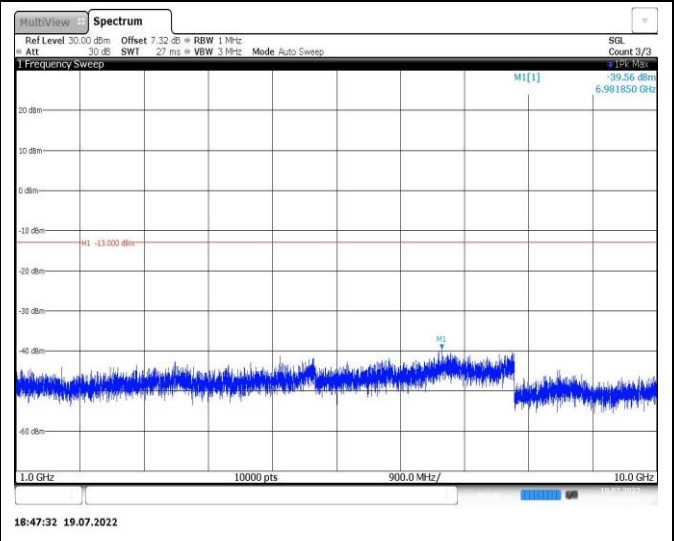

Band26-1.4MHz-QPSK-26740-1RB#0-Range2:1000~10000MHz

Band26-1.4MHz-QPSK-26783-1RB#0-Range2:1000~10000MHz