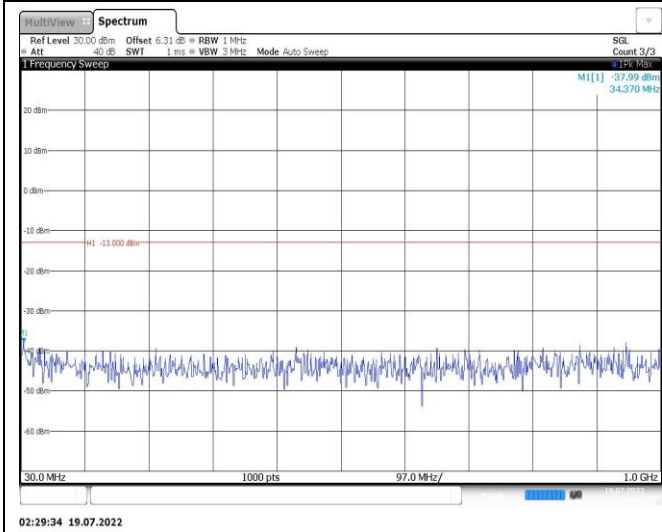

Band25-15MHz-16QAM-26365-1RB#0-Range1:30~1000MHz

Band25-15MHz-16QAM-26615-1RB#0-Range1:30~1000MHz