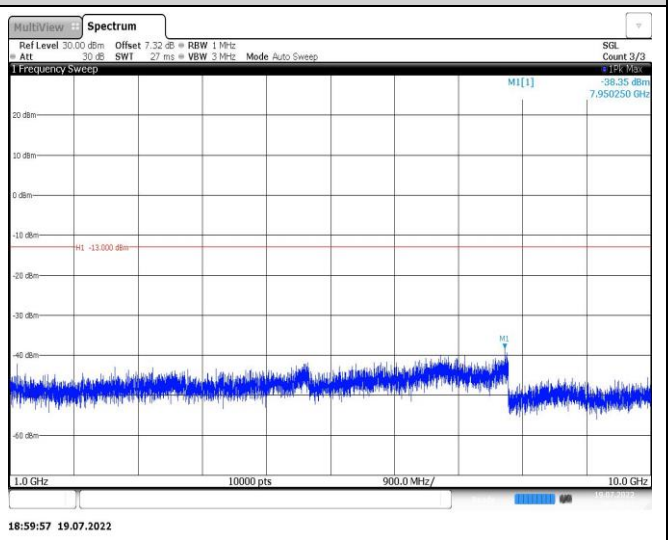

Band26-3MHz-16QAM-26775-1RB#0-Range2:1000~10000MHz

Band26-3MHz-16QAM-26805-1RB#0-Range2:1000~10000MHz