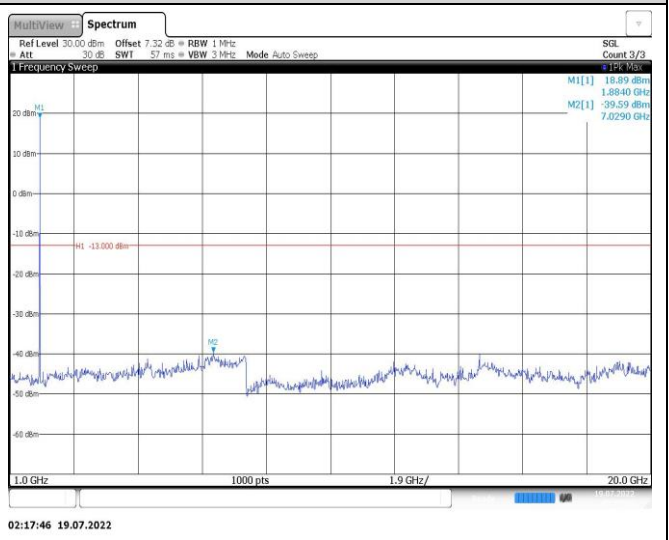

Band25-10MHz-16QAM-26365-1RB#0-Range1:30~1000MHz

Band25-10MHz-16QAM-26365-1RB#0-Range2:1000~20000MHz

Band25-10MHz-16QAM-26640-1RB#0-Range1:30~1000MHz

Band25-10MHz-16QAM-26640-1RB#0-Range2:1000~20000MHz

Band25-15MHz-QPSK-26115-1RB#0-Range1:30~1000MHz

Band25-15MHz-QPSK-26115-1RB#0-Range2:1000~20000MHz

Band25-15MHz-QPSK-26365-1RB#0-Range1:30~1000MHz

Band25-15MHz-QPSK-26365-1RB#0-Range2:1000~20000MHz

Band25-15MHz-QPSK-26615-1RB#0-Range1:30~1000MHz

Band25-15MHz-QPSK-26615-1RB#0-Range2:1000~20000MHz