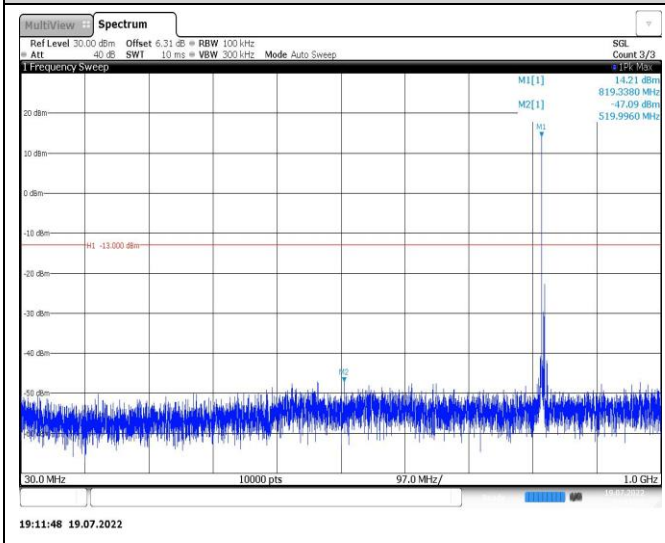

Band26-5MHz-16QAM-26765-1RB#0-Range1:30~1000MHz

Band26-5MHz-16QAM-26815-1RB#0-Range1:30~1000MHz