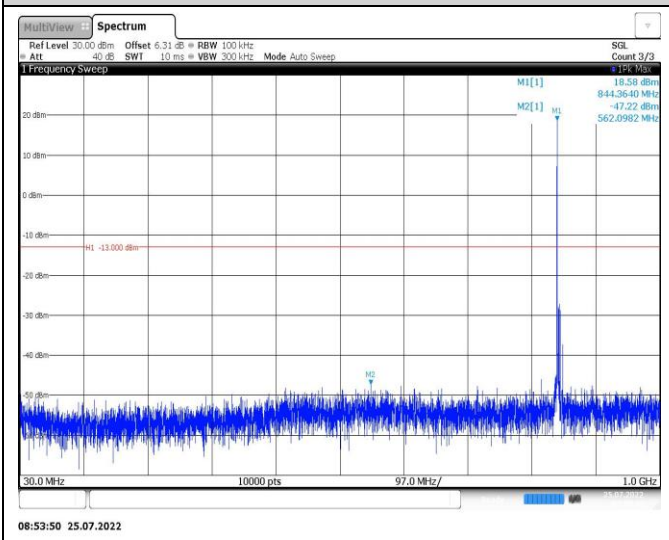

Band26-5MHz-16QAM-27015-1RB#0-Range1:30~1000MHz

Band26-10MHz-QPSK-26740-1RB#0-Range1:30~1000MHz