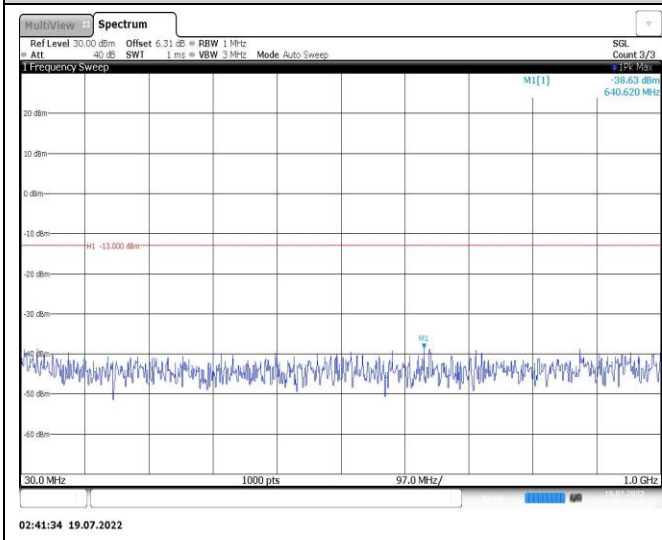

Band25-20MHz-16QAM-26365-1RB#0-Range1:30~1000MHz

Band25-20MHz-16QAM-26590-1RB#0-Range1:30~1000MHz