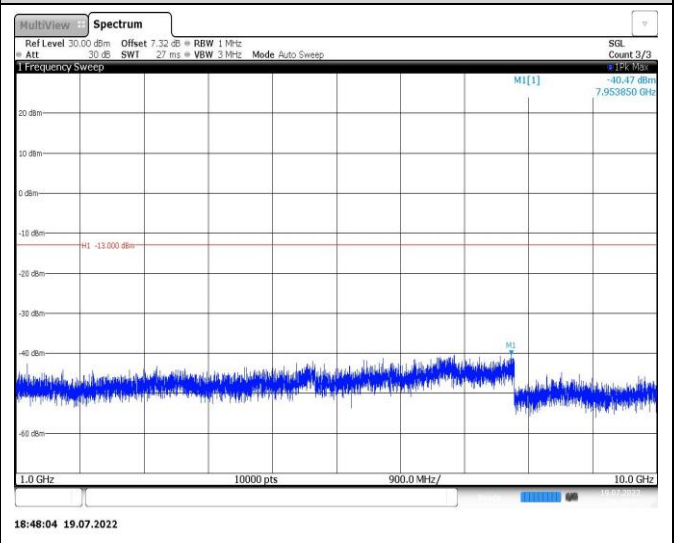

Band26-1.4MHz-QPSK-26783-1RB#0-Range2:1000~10000MHz

Band26-1.4MHz-QPSK-26797-1RB#0-Range2:1000~10000MHz