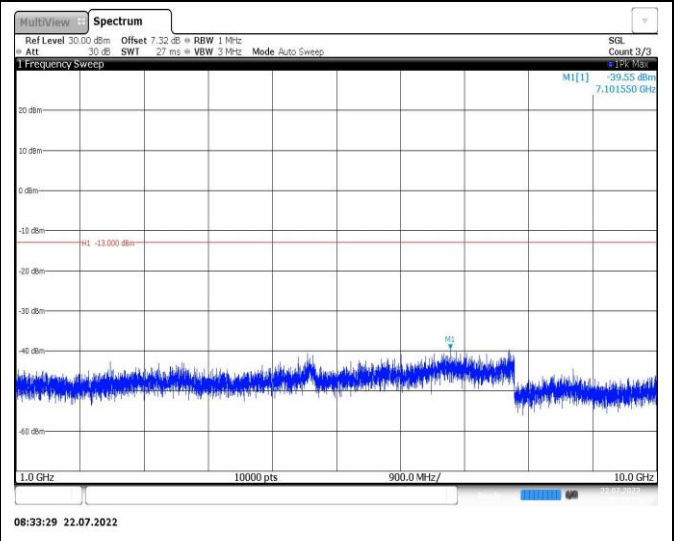

Band26-3MHz-QPSK-26775-1RB#0-Range2:1000~10000MHz

Band26-3MHz-QPSK-26805-1RB#0-Range1:30~1000MHz

Band26-3MHz-QPSK-26805-1RB#0-Range2:1000~10000MHz

Band26-3MHz-QPSK-26915-1RB#0-Range1:30~1000MHz

Band26-3MHz-QPSK-26915-1RB#0-Range2:1000~10000MHz