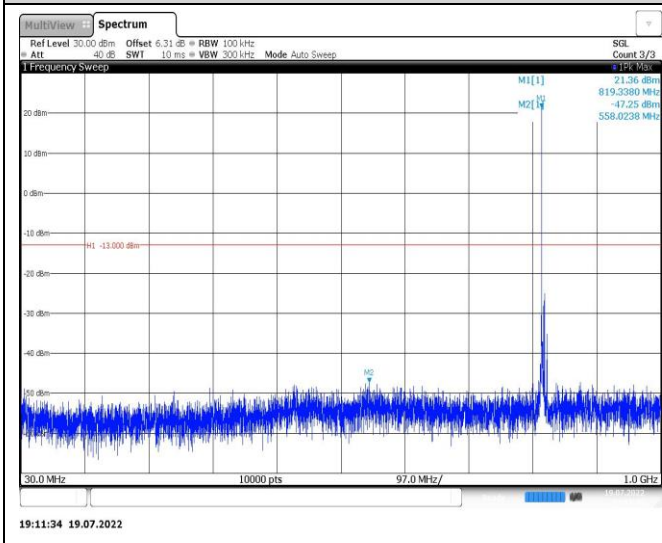

Band26-5MHz-QPSK-26715-1RB#0-Range2:1000~10000MHz

Band26-5MHz-QPSK-26740-1RB#0-Range1:30~1000MHz

Band26-5MHz-QPSK-26740-1RB#0-Range2:1000~10000MHz

Band26-5MHz-QPSK-26765-1RB#0-Range1:30~1000MHz

Band26-5MHz-QPSK-26765-1RB#0-Range2:1000~10000MHz

Band26-5MHz-QPSK-26815-1RB#0-Range1:30~1000MHz

Band26-5MHz-QPSK-26815-1RB#0-Range2:1000~10000MHz

Band26-5MHz-QPSK-26915-1RB#0-Range1:30~1000MHz

Band26-5MHz-QPSK-26915-1RB#0-Range2:1000~10000MHz

Band26-5MHz-QPSK-27015-1RB#0-Range1:30~1000MHz