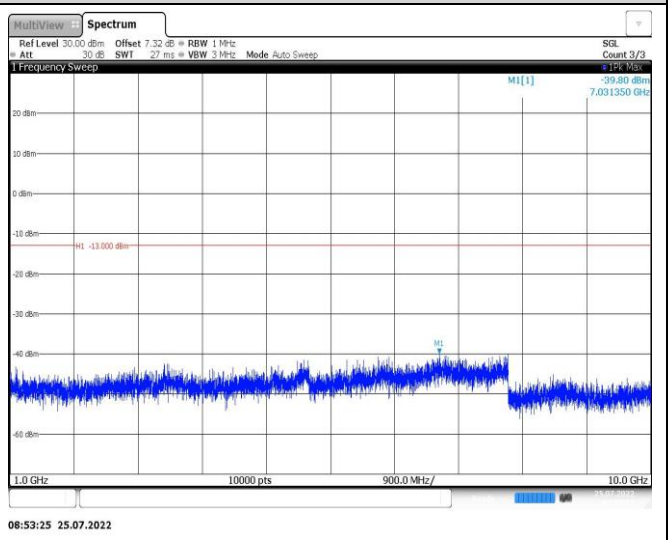

Band26-5MHz-16QAM-26915-1RB#0-Range2:1000~10000MHz

Band26-5MHz-16QAM-27015-1RB#0-Range2:1000~10000MHz