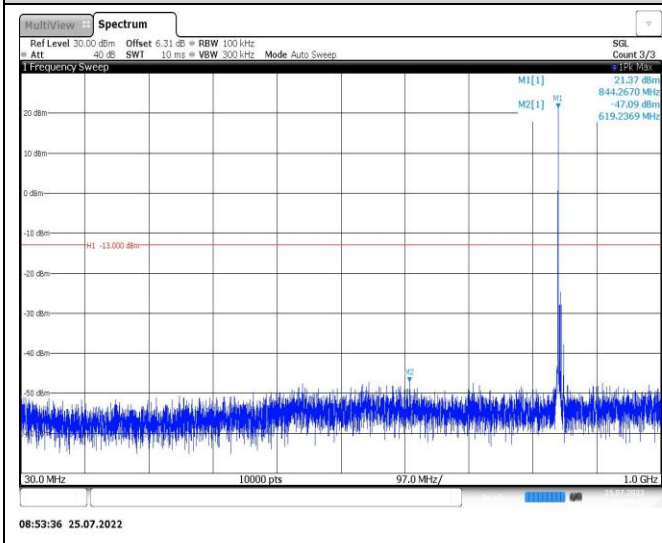

Band26-5MHz-QPSK-27015-1RB#0-Range1:30~1000MHz

Band26-5MHz-16QAM-26715-1RB#0-Range1:30~1000MHz