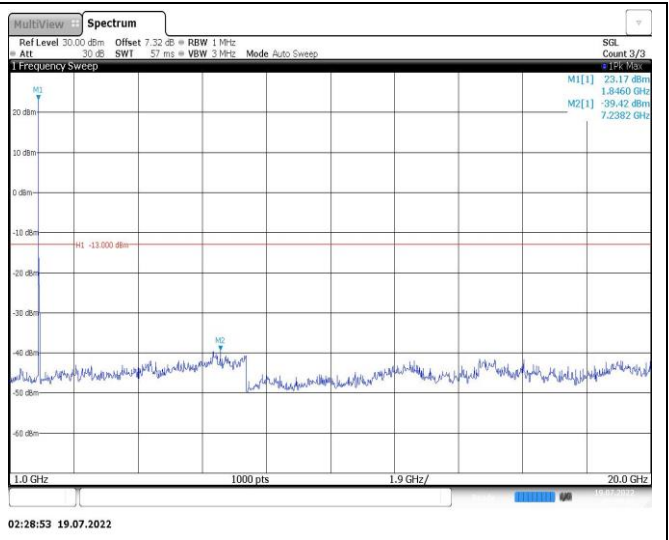

Band25-10MHz-16QAM-26365-1RB#0-Range1:30~1000MHz

Band25-10MHz-16QAM-26365-1RB#0-Range2:1000~20000MHz

Band25-10MHz-16QAM-26640-1RB#0-Range1:30~1000MHz

Band25-10MHz-16QAM-26640-1RB#0-Range2:1000~20000MHz

Band25-15MHz-QPSK-26115-1RB#0-Range1:30~1000MHz

Band25-15MHz-QPSK-26115-1RB#0-Range2:1000~20000MHz

Band25-15MHz-QPSK-26365-1RB#0-Range1:30~1000MHz

Band25-15MHz-QPSK-26365-1RB#0-Range2:1000~20000MHz

Band25-15MHz-QPSK-26615-1RB#0-Range1:30~1000MHz

Band25-15MHz-QPSK-26615-1RB#0-Range2:1000~20000MHz