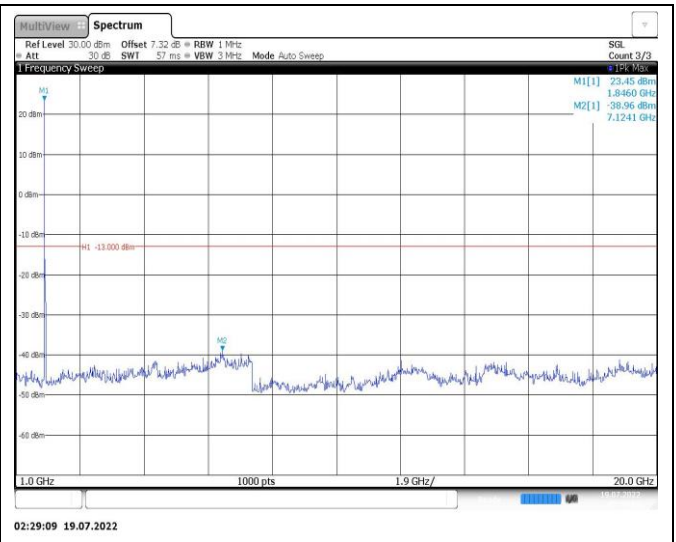

Band25-15MHz-QPSK-26115-1RB#0-Range2:1000~20000MHz

Band25-15MHz-QPSK-26365-1RB#0-Range1:30~1000MHz

Band25-15MHz-QPSK-26365-1RB#0-Range2:1000~20000MHz

Band25-15MHz-QPSK-26615-1RB#0-Range1:30~1000MHz

Band25-15MHz-QPSK-26615-1RB#0-Range2:1000~20000MHz

Band25-15MHz-16QAM-26115-1RB#0-Range1:30~1000MHz

Band25-15MHz-16QAM-26115-1RB#0-Range2:1000~20000MHz

Band25-15MHz-16QAM-26365-1RB#0-Range1:30~1000MHz

Band25-15MHz-16QAM-26365-1RB#0-Range2:1000~20000MHz

Band25-15MHz-16QAM-26615-1RB#0-Range1:30~1000MHz