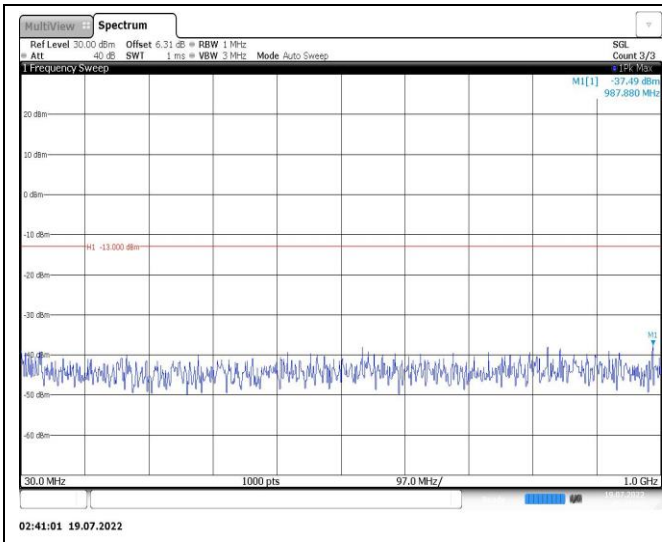

Band25-20MHz-16QAM-26140-1RB#0-Range1:30~1000MHz

Band25-20MHz-16QAM-26365-1RB#0-Range1:30~1000MHz