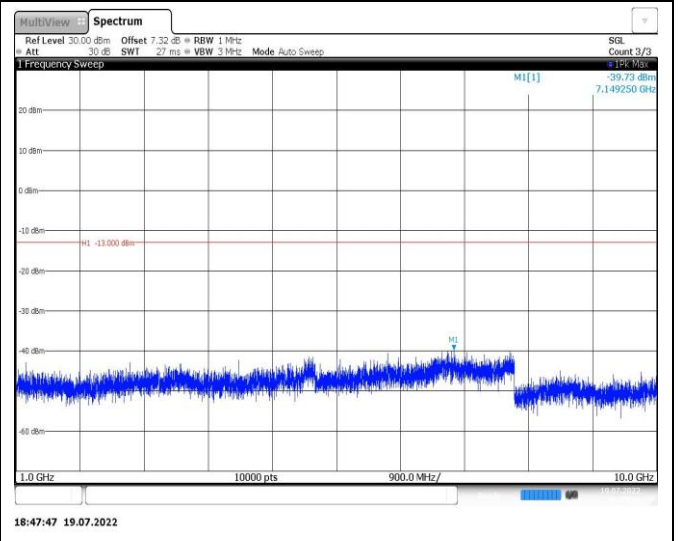

Band26-1.4MHz-16QAM-26697-1RB#0-Range1:30~1000MHz

Band26-1.4MHz-16QAM-26697-1RB#0-Range2:1000~10000MHz

Band26-1.4MHz-16QAM-26740-1RB#0-Range1:30~1000MHz

Band26-1.4MHz-16QAM-26740-1RB#0-Range2:1000~10000MHz