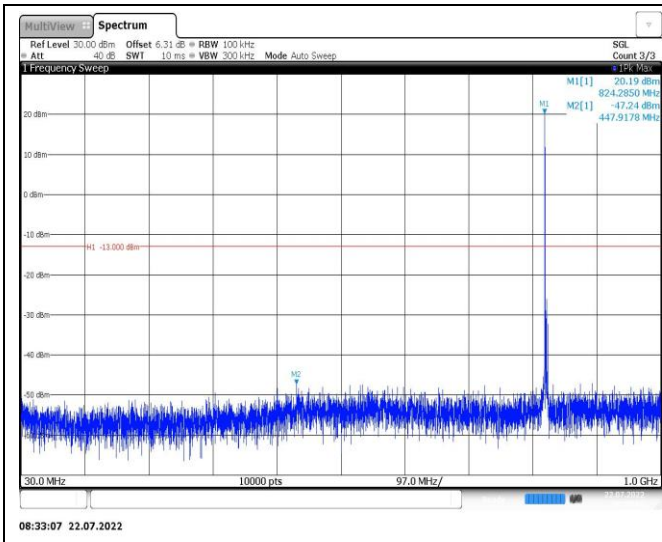

Band26-3MHz-16QAM-26740-1RB#0-Range2:1000~10000MHz

Band26-3MHz-16QAM-26775-1RB#0-Range1:30~1000MHz

Band26-3MHz-16QAM-26775-1RB#0-Range2:1000~10000MHz

Band26-3MHz-16QAM-26805-1RB#0-Range1:30~1000MHz

Band26-3MHz-16QAM-26805-1RB#0-Range2:1000~10000MHz