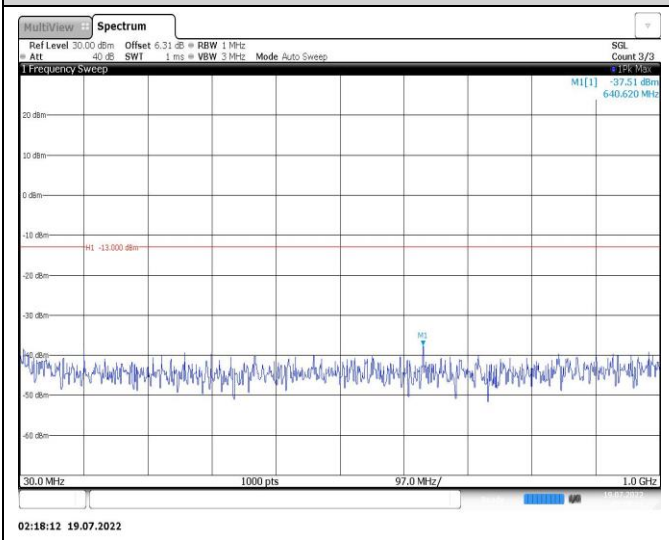

Band25-10MHz-16QAM-26365-1RB#0-Range1:30~1000MHz

Band25-10MHz-16QAM-26365-1RB#0-Range2:1000~20000MHz

Band25-10MHz-16QAM-26640-1RB#0-Range1:30~1000MHz

Band25-10MHz-16QAM-26640-1RB#0-Range2:1000~20000MHz

Band25-15MHz-QPSK-26115-1RB#0-Range1:30~1000MHz