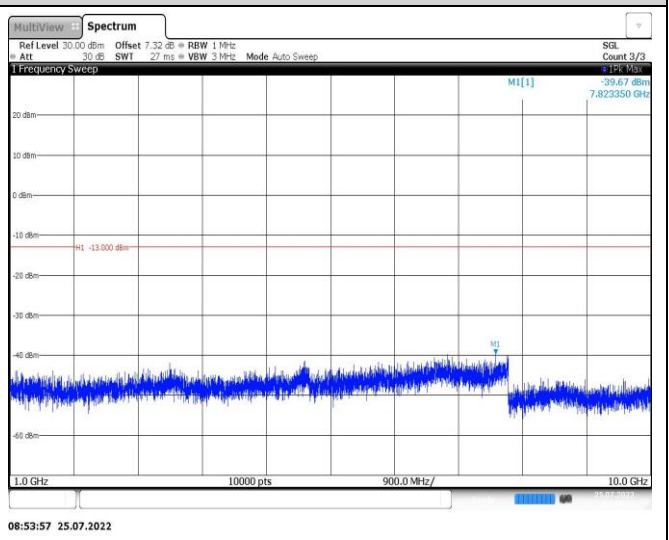

Band26-5MHz-16QAM-27015-1RB#0-Range2:1000~10000MHz

Band26-10MHz-QPSK-26740-1RB#0-Range2:1000~10000MHz