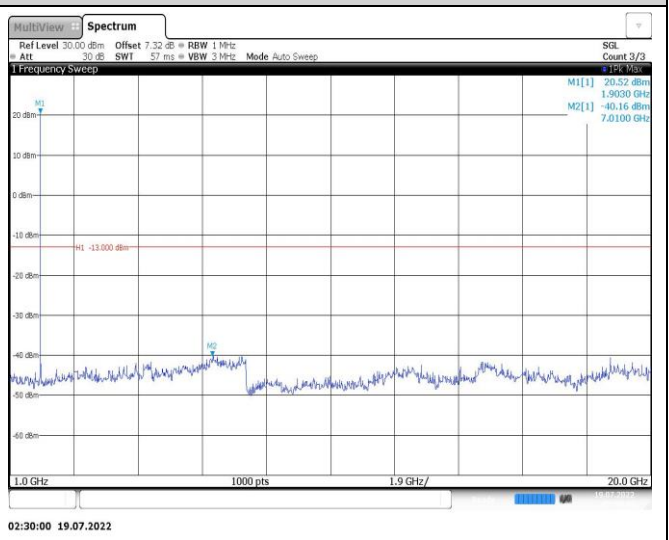

Band25-10MHz-16QAM-26365-1RB#0-Range1:30~1000MHz

Band25-10MHz-16QAM-26365-1RB#0-Range2:1000~20000MHz

Band25-10MHz-16QAM-26640-1RB#0-Range1:30~1000MHz

Band25-10MHz-16QAM-26640-1RB#0-Range2:1000~20000MHz

Band25-15MHz-QPSK-26115-1RB#0-Range1:30~1000MHz

Band25-15MHz-QPSK-26115-1RB#0-Range2:1000~20000MHz

Band25-15MHz-QPSK-26365-1RB#0-Range1:30~1000MHz

Band25-15MHz-QPSK-26365-1RB#0-Range2:1000~20000MHz

Band25-15MHz-QPSK-26615-1RB#0-Range1:30~1000MHz

Band25-15MHz-QPSK-26615-1RB#0-Range2:1000~20000MHz

Band25-15MHz-16QAM-26115-1RB#0-Range1:30~1000MHz

Band25-15MHz-16QAM-26115-1RB#0-Range2:1000~20000MHz

Band25-15MHz-16QAM-26365-1RB#0-Range1:30~1000MHz

Band25-15MHz-16QAM-26365-1RB#0-Range2:1000~20000MHz

Band25-15MHz-16QAM-26615-1RB#0-Range1:30~1000MHz