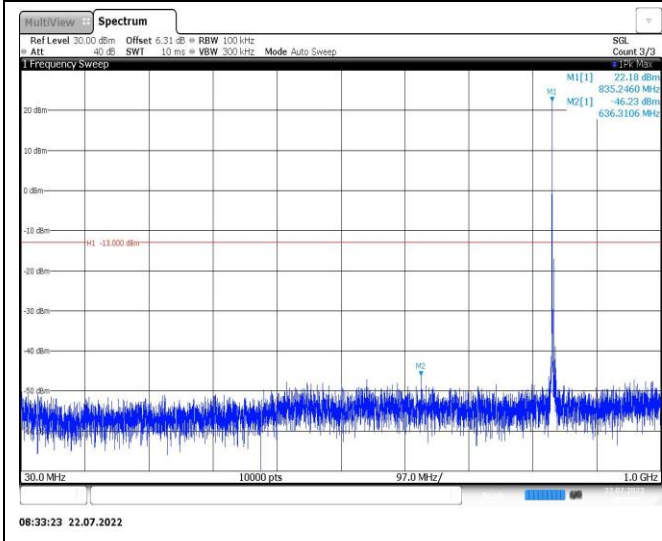

Band26-3MHz-QPSK-26775-1RB#0-Range2:1000~10000MHz

Band26-3MHz-QPSK-26805-1RB#0-Range1:30~1000MHz

Band26-3MHz-QPSK-26805-1RB#0-Range2:1000~10000MHz

Band26-3MHz-QPSK-26915-1RB#0-Range1:30~1000MHz

Band26-3MHz-QPSK-26915-1RB#0-Range2:1000~10000MHz