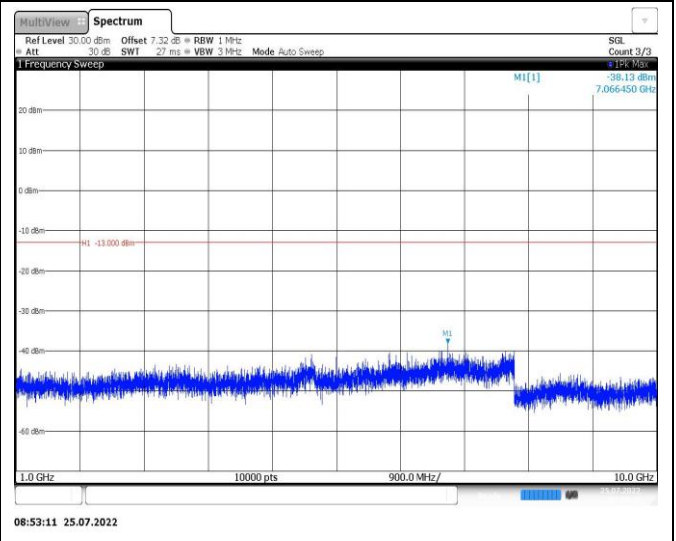

Band26-5MHz-QPSK-26915-1RB#0-Range2:1000~10000MHz

Band26-5MHz-QPSK-27015-1RB#0-Range2:1000~10000MHz