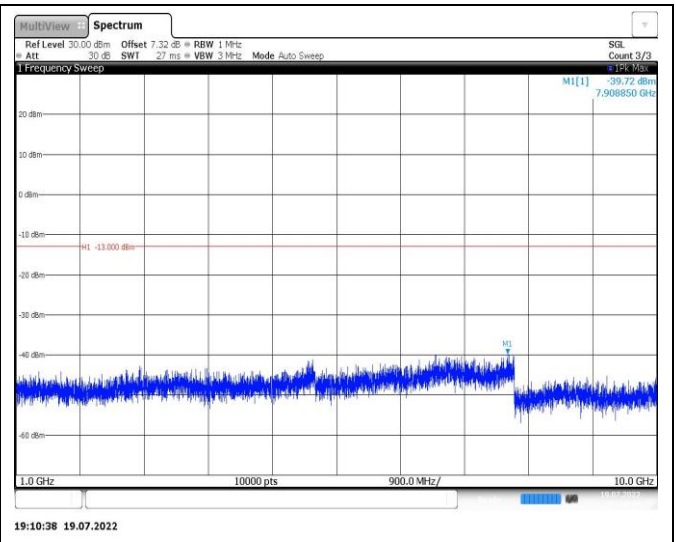

Band26-5MHz-QPSK-26715-1RB#0-Range2:1000~10000MHz

Band26-5MHz-QPSK-26740-1RB#0-Range2:1000~10000MHz