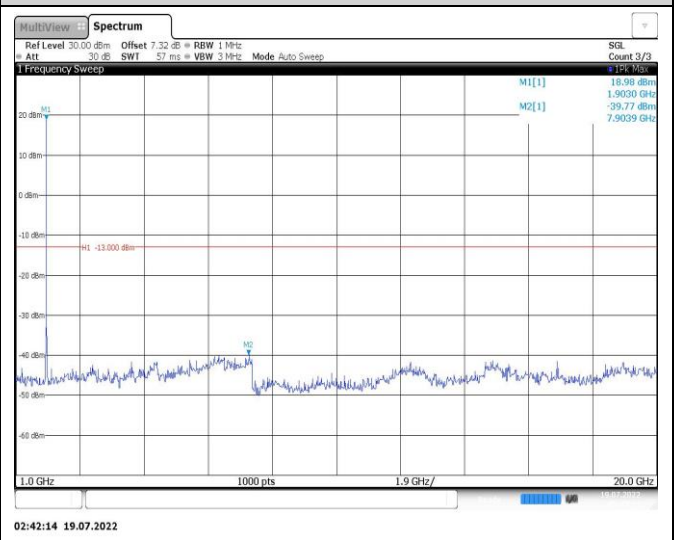

Band25-20MHz-QPSK-26590-1RB#0-Range1:30~1000MHz

Band25-20MHz-QPSK-26590-1RB#0-Range2:1000~20000MHz

Band25-20MHz-16QAM-26140-1RB#0-Range1:30~1000MHz

Band25-20MHz-16QAM-26140-1RB#0-Range2:1000~20000MHz

Band25-20MHz-16QAM-26365-1RB#0-Range1:30~1000MHz

Band25-20MHz-16QAM-26365-1RB#0-Range2:1000~20000MHz

Band25-20MHz-16QAM-26590-1RB#0-Range1:30~1000MHz

Band25-20MHz-16QAM-26590-1RB#0-Range2:1000~20000MHz

Band26-1.4MHz-QPSK-26697-1RB#0-Range1:30~1000MHz

Band26-1.4MHz-QPSK-26697-1RB#0-Range2:1000~10000MHz