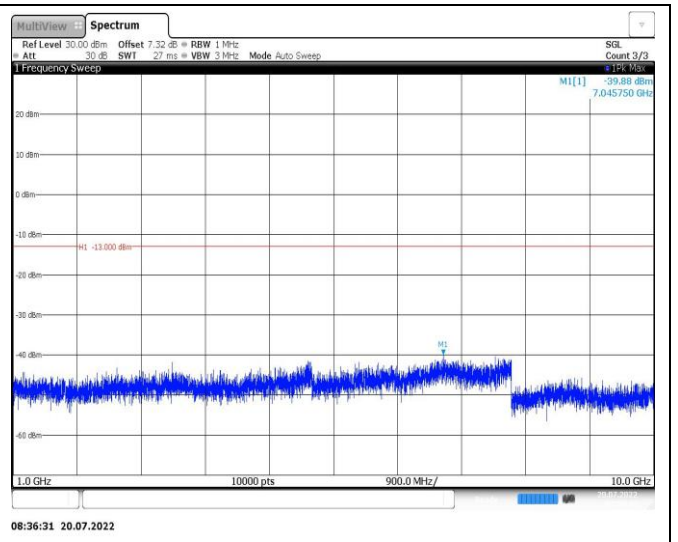

Band26-1.4MHz-QPSK-26797-1RB#0-Range2:1000~10000MHz

Band26-1.4MHz-QPSK-26915-1RB#0-Range2:1000~10000MHz