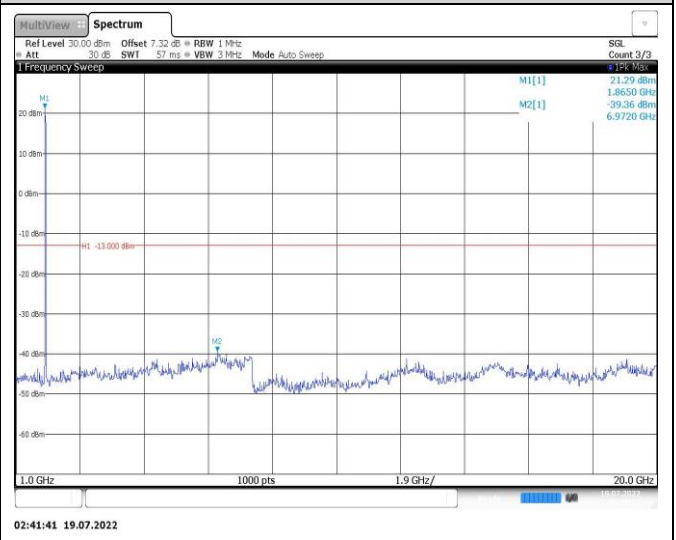

Band25-20MHz-QPSK-26590-1RB#0-Range1:30~1000MHz

Band25-20MHz-QPSK-26590-1RB#0-Range2:1000~20000MHz

Band25-20MHz-16QAM-26140-1RB#0-Range1:30~1000MHz

Band25-20MHz-16QAM-26140-1RB#0-Range2:1000~20000MHz

Band25-20MHz-16QAM-26365-1RB#0-Range1:30~1000MHz

Band25-20MHz-16QAM-26365-1RB#0-Range2:1000~20000MHz

Band25-20MHz-16QAM-26590-1RB#0-Range1:30~1000MHz

Band25-20MHz-16QAM-26590-1RB#0-Range2:1000~20000MHz

Band26-1.4MHz-QPSK-26697-1RB#0-Range1:30~1000MHz

Band26-1.4MHz-QPSK-26697-1RB#0-Range2:1000~10000MHz