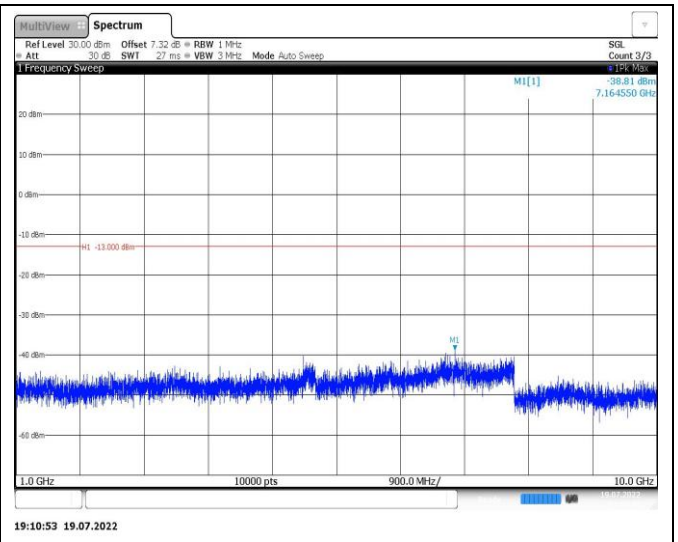

Band26-5MHz-16QAM-26715-1RB#0-Range2:1000~10000MHz

Band26-5MHz-16QAM-26740-1RB#0-Range2:1000~10000MHz