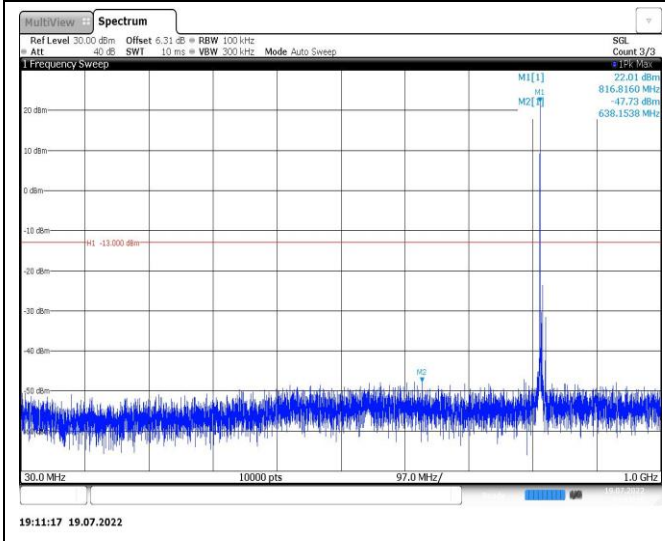

Band26-5MHz-QPSK-27015-1RB#0-Range2:1000~10000MHz

Band26-5MHz-16QAM-26715-1RB#0-Range1:30~1000MHz

Band26-5MHz-16QAM-26715-1RB#0-Range2:1000~10000MHz

Band26-5MHz-16QAM-26740-1RB#0-Range1:30~1000MHz

Band26-5MHz-16QAM-26740-1RB#0-Range2:1000~10000MHz