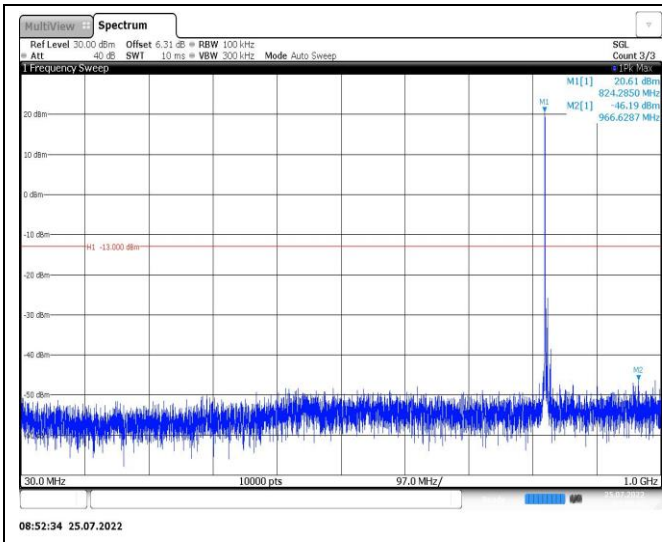

Band26-5MHz-QPSK-26715-1RB#0-Range2:1000~10000MHz

Band26-5MHz-QPSK-26740-1RB#0-Range1:30~1000MHz

Band26-5MHz-QPSK-26740-1RB#0-Range2:1000~10000MHz

Band26-5MHz-QPSK-26765-1RB#0-Range1:30~1000MHz

Band26-5MHz-QPSK-26765-1RB#0-Range2:1000~10000MHz

Band26-5MHz-QPSK-26815-1RB#0-Range1:30~1000MHz

Band26-5MHz-QPSK-26815-1RB#0-Range2:1000~10000MHz

Band26-5MHz-QPSK-26915-1RB#0-Range1:30~1000MHz

Band26-5MHz-QPSK-26915-1RB#0-Range2:1000~10000MHz

Band26-5MHz-QPSK-27015-1RB#0-Range1:30~1000MHz