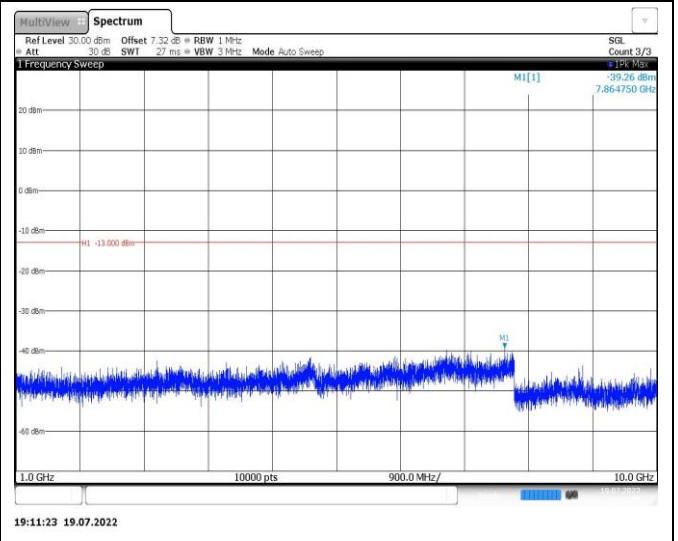

Band26-5MHz-QPSK-27015-1RB#0-Range2:1000~10000MHz

Band26-5MHz-16QAM-26715-1RB#0-Range1:30~1000MHz

Band26-5MHz-16QAM-26715-1RB#0-Range2:1000~10000MHz

Band26-5MHz-16QAM-26740-1RB#0-Range1:30~1000MHz

Band26-5MHz-16QAM-26740-1RB#0-Range2:1000~10000MHz