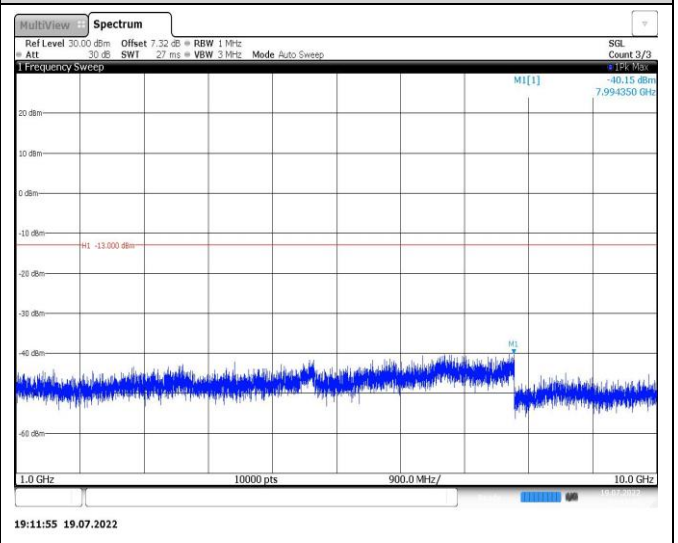

Band26-5MHz-16QAM-26765-1RB#0-Range2:1000~10000MHz

Band26-5MHz-16QAM-26815-1RB#0-Range2:1000~10000MHz