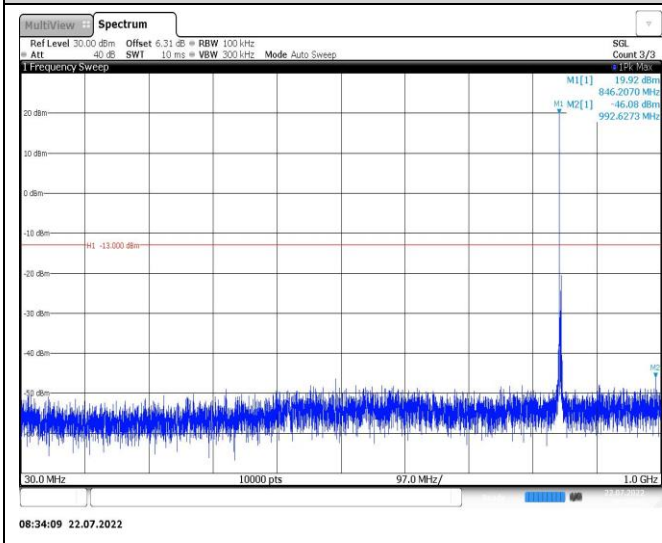

Band26-3MHz-16QAM-27025-1RB#0-Range1:30~1000MHz

Band26-5MHz-QPSK-26715-1RB#0-Range1:30~1000MHz