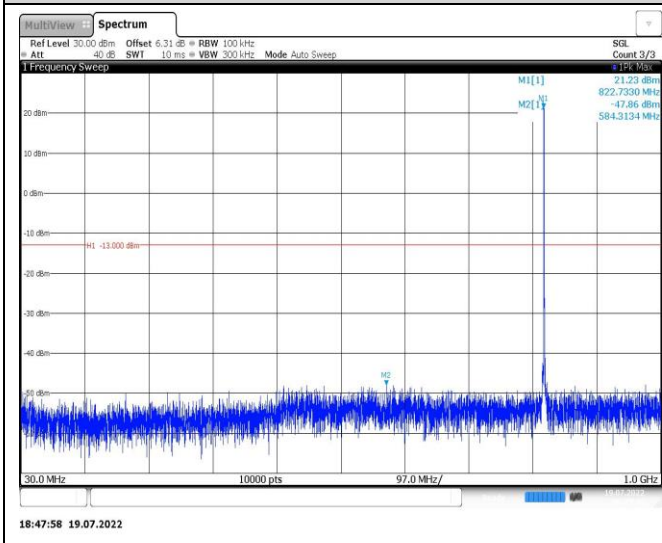

Band26-1.4MHz-QPSK-26783-1RB#0-Range1:30~1000MHz

Band26-1.4MHz-QPSK-26797-1RB#0-Range1:30~1000MHz