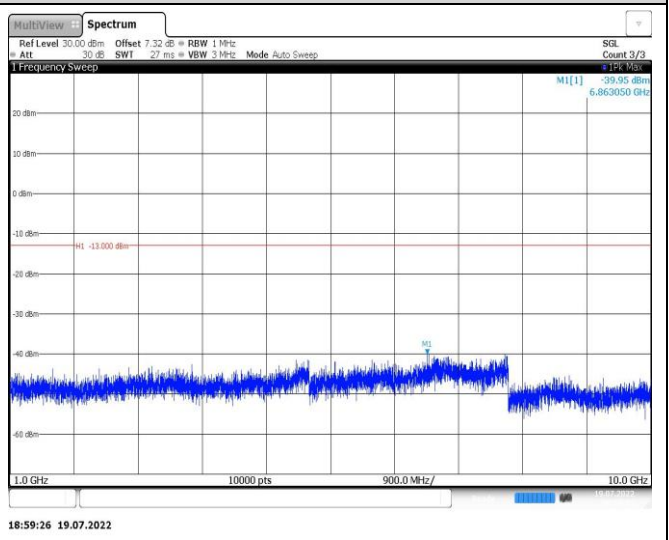

Band26-3MHz-16QAM-26740-1RB#0-Range2:1000~10000MHz

Band26-3MHz-16QAM-26775-1RB#0-Range2:1000~10000MHz