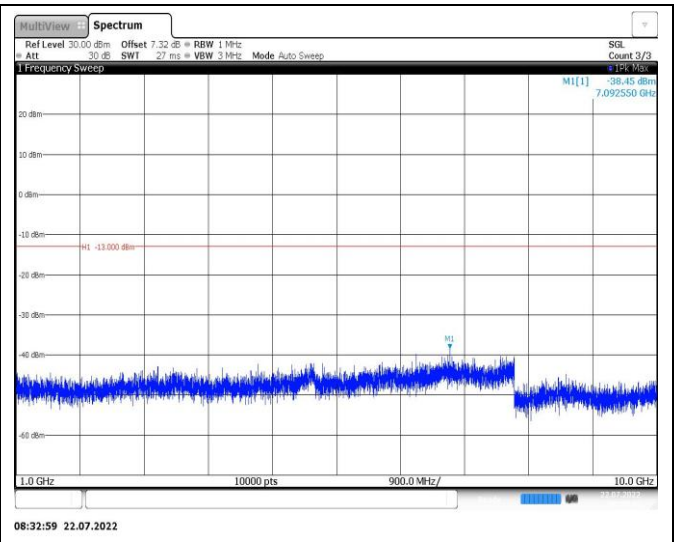

Band26-3MHz-QPSK-26805-1RB#0-Range2:1000~10000MHz

Band26-3MHz-QPSK-26915-1RB#0-Range2:1000~10000MHz