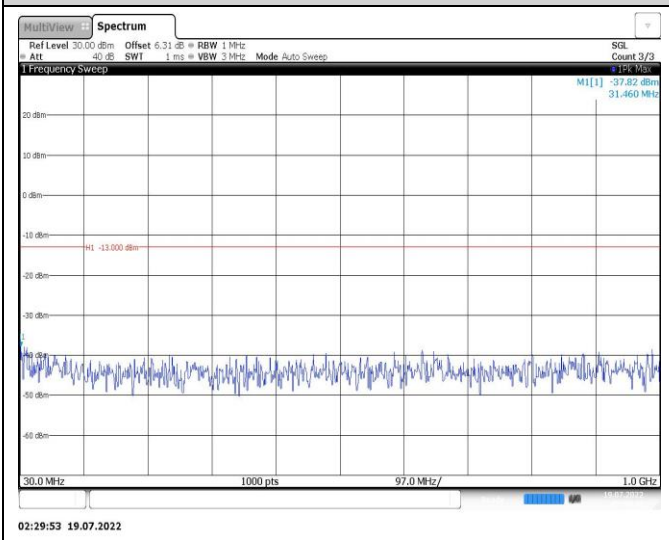

Band25-15MHz-QPSK-26115-1RB#0-Range2:1000~20000MHz

Band25-15MHz-QPSK-26365-1RB#0-Range1:30~1000MHz

Band25-15MHz-QPSK-26365-1RB#0-Range2:1000~20000MHz

Band25-15MHz-QPSK-26615-1RB#0-Range1:30~1000MHz

Band25-15MHz-QPSK-26615-1RB#0-Range2:1000~20000MHz