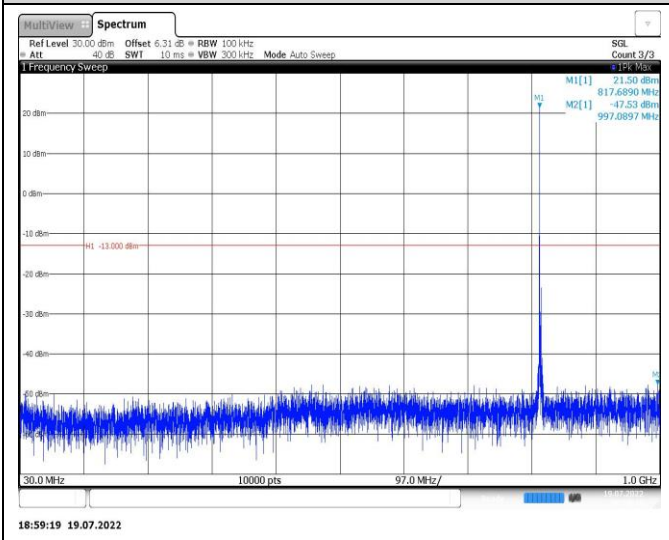

Band26-3MHz-16QAM-26740-1RB#0-Range1:30~1000MHz

Band26-3MHz-16QAM-26775-1RB#0-Range1:30~1000MHz