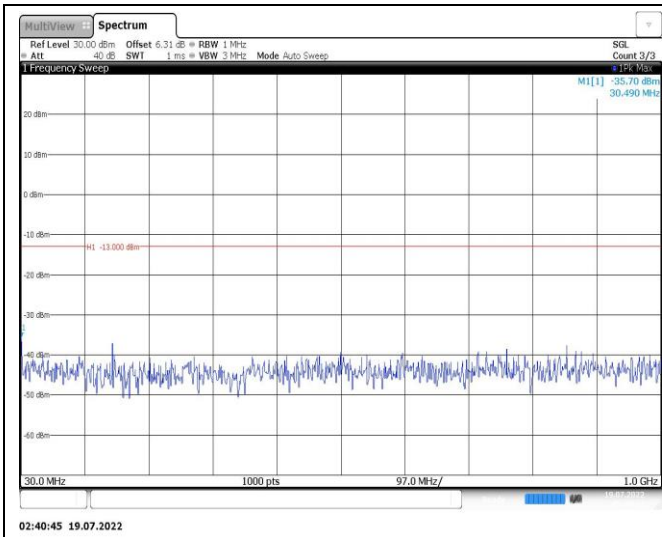

Band25-20MHz-QPSK-26140-1RB#0-Range1:30~1000MHz

Band25-20MHz-QPSK-26365-1RB#0-Range1:30~1000MHz