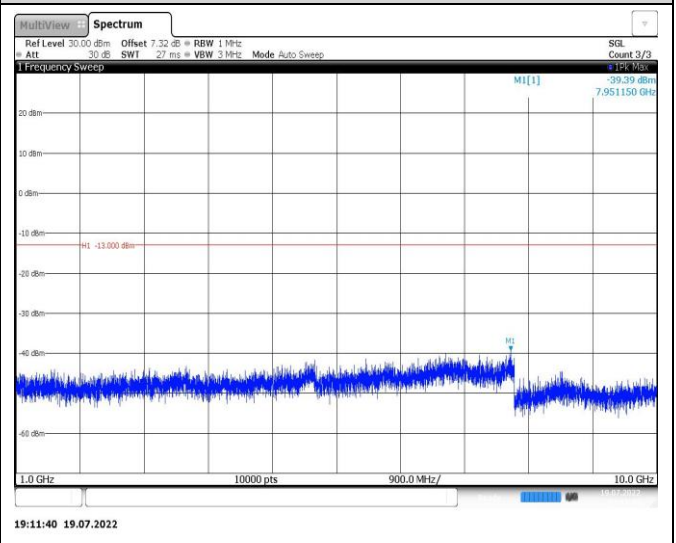

Band26-5MHz-QPSK-26715-1RB#0-Range2:1000~10000MHz

Band26-5MHz-QPSK-26740-1RB#0-Range1:30~1000MHz

Band26-5MHz-QPSK-26740-1RB#0-Range2:1000~10000MHz

Band26-5MHz-QPSK-26765-1RB#0-Range1:30~1000MHz

Band26-5MHz-QPSK-26765-1RB#0-Range2:1000~10000MHz