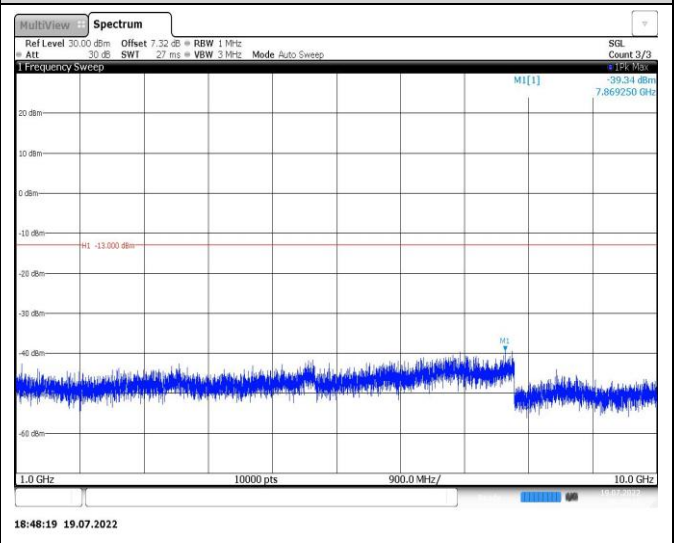

Band26-1.4MHz-16QAM-26783-1RB#0-Range2:1000~10000MHz

Band26-1.4MHz-16QAM-26797-1RB#0-Range2:1000~10000MHz