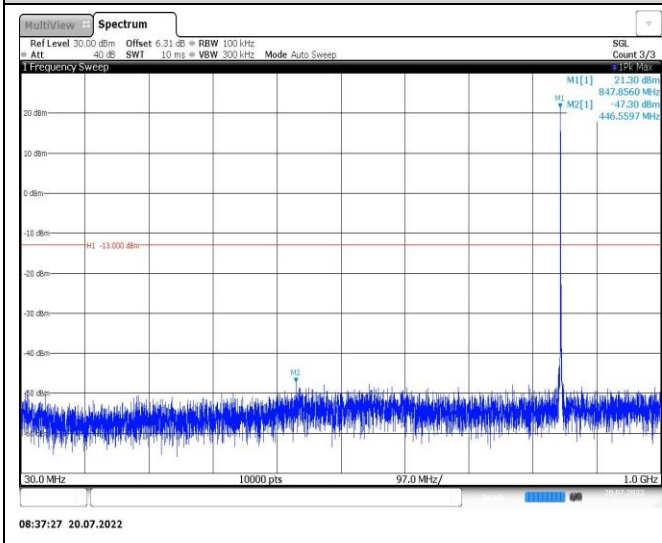

Band26-1.4MHz-QPSK-26797-1RB#0-Range2:1000~10000MHz

Band26-1.4MHz-QPSK-26915-1RB#0-Range1:30~1000MHz

Band26-1.4MHz-QPSK-26915-1RB#0-Range2:1000~10000MHz

Band26-1.4MHz-QPSK-27033-1RB#0-Range1:30~1000MHz

Band26-1.4MHz-QPSK-27033-1RB#0-Range2:1000~10000MHz