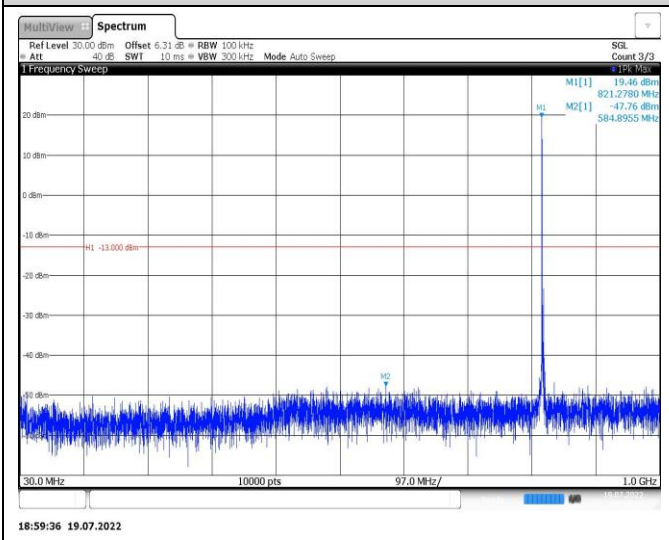

Band26-3MHz-QPSK-26775-1RB#0-Range1:30~1000MHz

Band26-3MHz-QPSK-26805-1RB#0-Range1:30~1000MHz