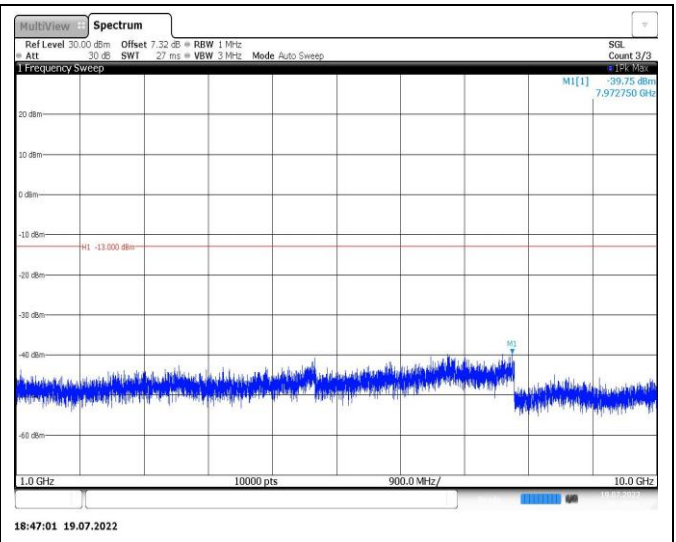

Band25-20MHz-16QAM-26365-1RB#0-Range2:1000~20000MHz

Band25-20MHz-16QAM-26590-1RB#0-Range1:30~1000MHz

Band25-20MHz-16QAM-26590-1RB#0-Range2:1000~20000MHz

Band26-1.4MHz-QPSK-26697-1RB#0-Range1:30~1000MHz

Band26-1.4MHz-QPSK-26697-1RB#0-Range2:1000~10000MHz