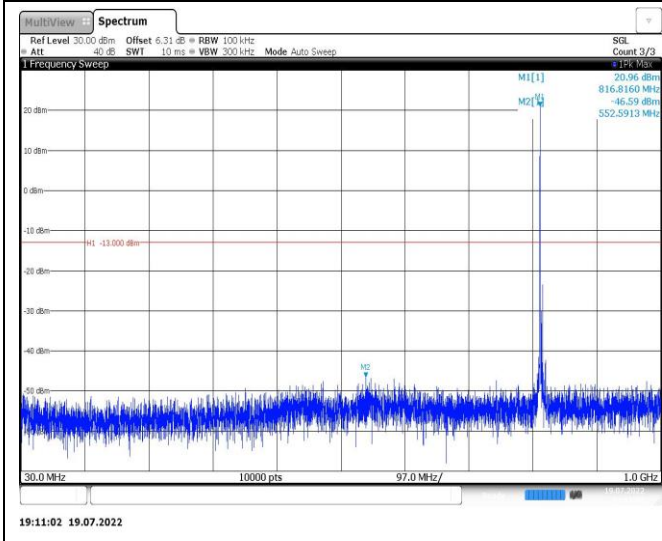

Band26-5MHz-QPSK-26740-1RB#0-Range1:30~1000MHz

Band26-5MHz-QPSK-26765-1RB#0-Range1:30~1000MHz