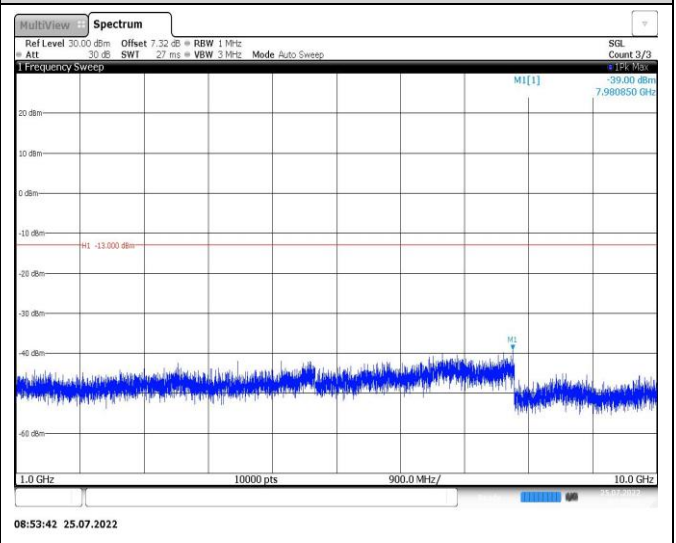

Band26-5MHz-QPSK-27015-1RB#0-Range2:1000~10000MHz

Band26-5MHz-16QAM-26715-1RB#0-Range2:1000~10000MHz