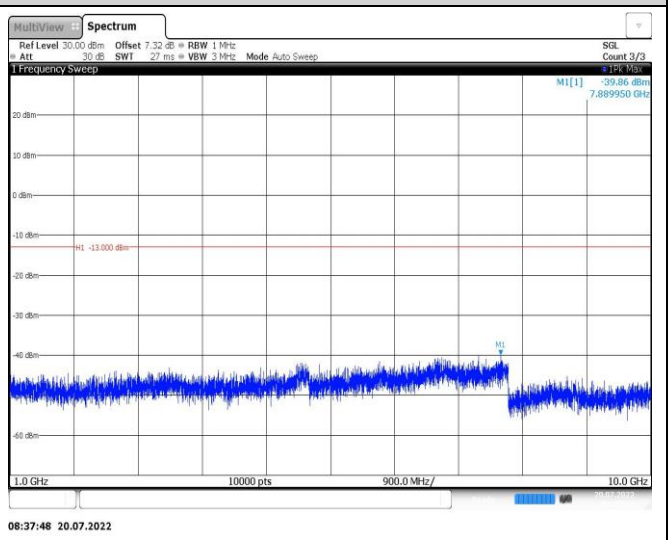

Band26-1.4MHz-16QAM-27033-1RB#0-Range2:1000~10000MHz

Band26-3MHz-QPSK-26705-1RB#0-Range2:1000~10000MHz