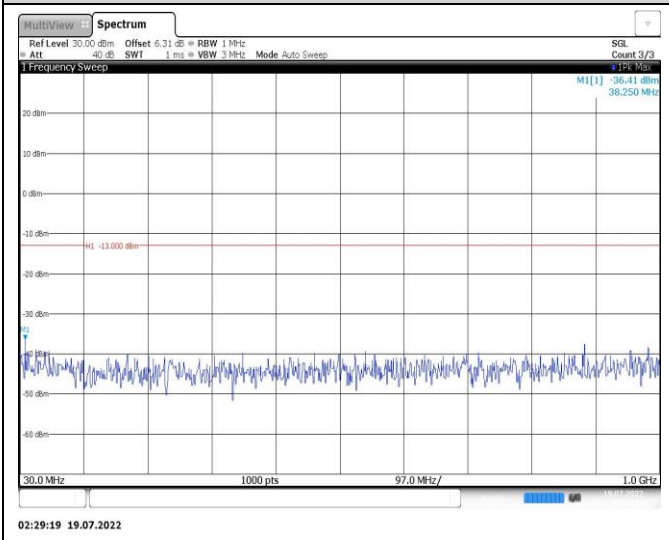

Band25-15MHz-QPSK-26365-1RB#0-Range1:30~1000MHz

Band25-15MHz-QPSK-26615-1RB#0-Range1:30~1000MHz