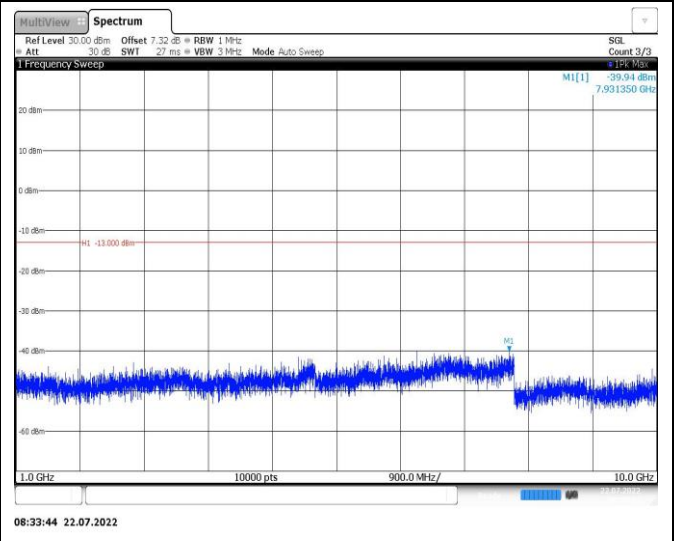

Band26-3MHz-16QAM-26915-1RB#0-Range2:1000~10000MHz

Band26-3MHz-16QAM-27025-1RB#0-Range2:1000~10000MHz