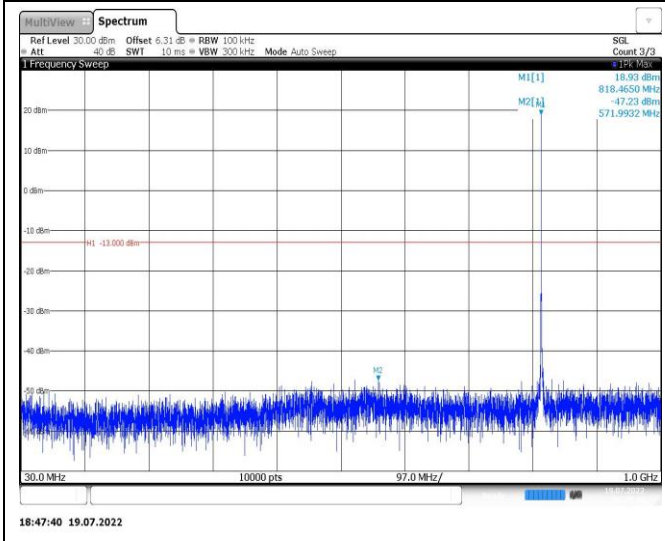

Band26-1.4MHz-16QAM-26697-1RB#0-Range1:30~1000MHz

Band26-1.4MHz-16QAM-26697-1RB#0-Range2:1000~10000MHz

Band26-1.4MHz-16QAM-26740-1RB#0-Range1:30~1000MHz

Band26-1.4MHz-16QAM-26740-1RB#0-Range2:1000~10000MHz