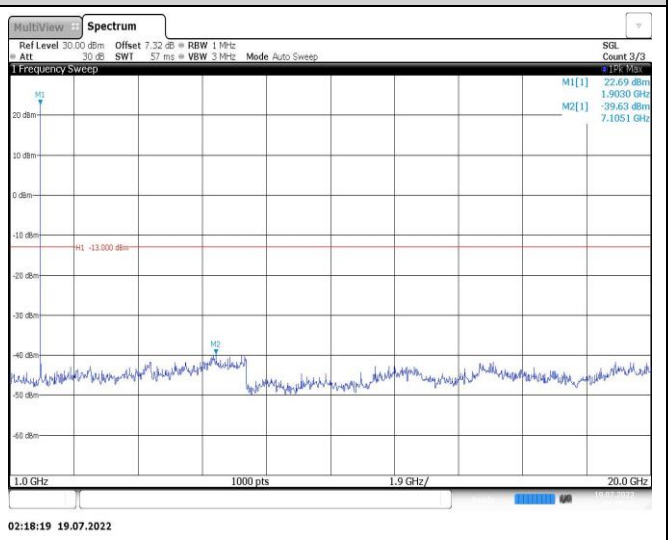

Band25-10MHz-16QAM-26365-1RB#0-Range1:30~1000MHz

Band25-10MHz-16QAM-26365-1RB#0-Range2:1000~20000MHz

Band25-10MHz-16QAM-26640-1RB#0-Range1:30~1000MHz

Band25-10MHz-16QAM-26640-1RB#0-Range2:1000~20000MHz

Band25-15MHz-QPSK-26115-1RB#0-Range1:30~1000MHz

Band25-15MHz-QPSK-26115-1RB#0-Range2:1000~20000MHz

Band25-15MHz-QPSK-26365-1RB#0-Range1:30~1000MHz

Band25-15MHz-QPSK-26365-1RB#0-Range2:1000~20000MHz

Band25-15MHz-QPSK-26615-1RB#0-Range1:30~1000MHz

Band25-15MHz-QPSK-26615-1RB#0-Range2:1000~20000MHz