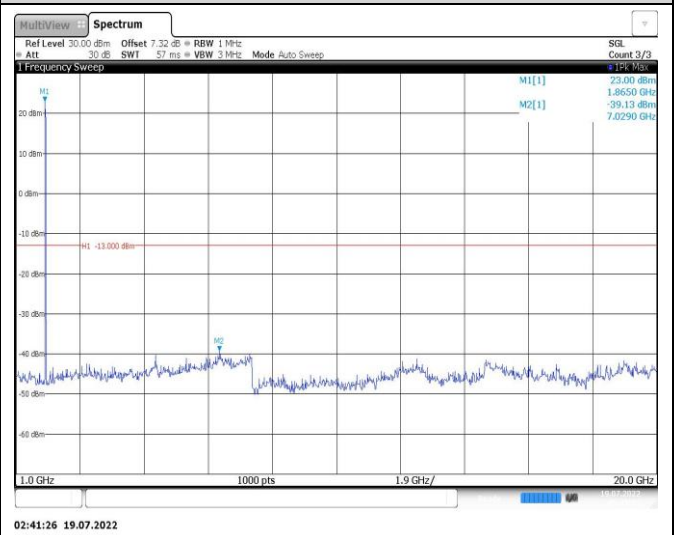

Band25-15MHz-16QAM-26115-1RB#0-Range1:30~1000MHz

Band25-15MHz-16QAM-26115-1RB#0-Range2:1000~20000MHz

Band25-15MHz-16QAM-26365-1RB#0-Range1:30~1000MHz

Band25-15MHz-16QAM-26365-1RB#0-Range2:1000~20000MHz

Band25-15MHz-16QAM-26615-1RB#0-Range1:30~1000MHz

Band25-15MHz-16QAM-26615-1RB#0-Range2:1000~20000MHz

Band25-20MHz-QPSK-26140-1RB#0-Range1:30~1000MHz

Band25-20MHz-QPSK-26140-1RB#0-Range2:1000~20000MHz

Band25-20MHz-QPSK-26365-1RB#0-Range1:30~1000MHz

Band25-20MHz-QPSK-26365-1RB#0-Range2:1000~20000MHz

Band25-20MHz-QPSK-26590-1RB#0-Range1:30~1000MHz

Band25-20MHz-QPSK-26590-1RB#0-Range2:1000~20000MHz

Band25-20MHz-16QAM-26140-1RB#0-Range1:30~1000MHz

Band25-20MHz-16QAM-26140-1RB#0-Range2:1000~20000MHz

Band25-20MHz-16QAM-26365-1RB#0-Range1:30~1000MHz