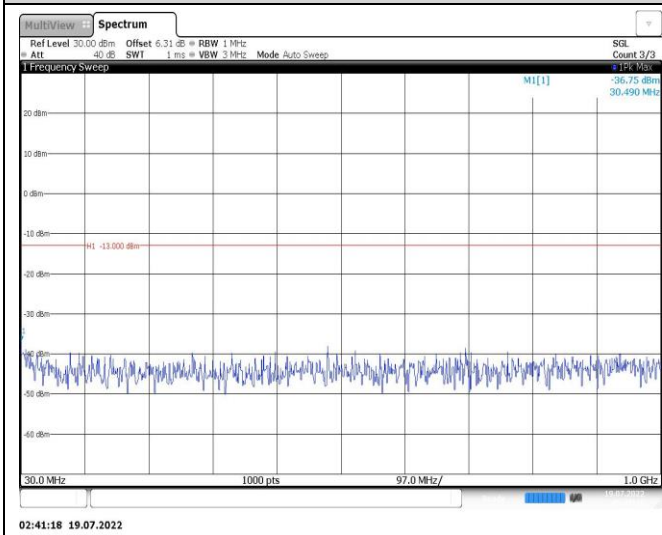

Band25-15MHz-16QAM-26615-1RB#0-Range2:1000~20000MHz

Band25-20MHz-QPSK-26140-1RB#0-Range1:30~1000MHz

Band25-20MHz-QPSK-26140-1RB#0-Range2:1000~20000MHz

Band25-20MHz-QPSK-26365-1RB#0-Range1:30~1000MHz

Band25-20MHz-QPSK-26365-1RB#0-Range2:1000~20000MHz