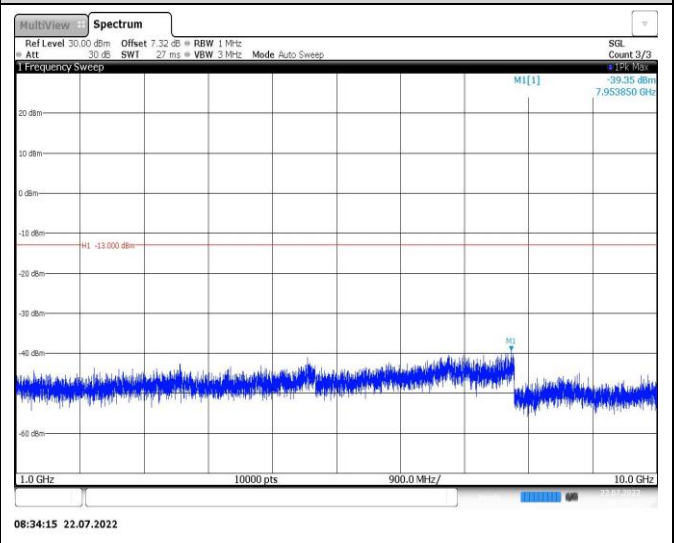

Band26-3MHz-16QAM-27025-1RB#0-Range2:1000~10000MHz

Band26-5MHz-QPSK-26715-1RB#0-Range2:1000~10000MHz