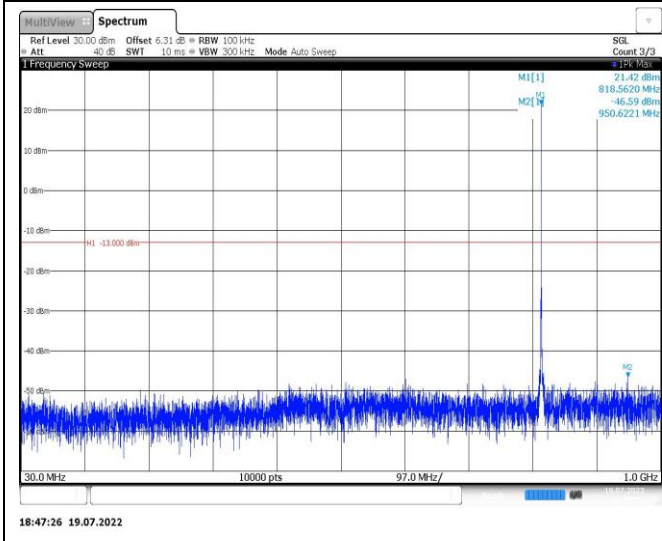

Band26-1.4MHz-QPSK-26740-1RB#0-Range1:30~1000MHz

Band26-1.4MHz-QPSK-26783-1RB#0-Range1:30~1000MHz