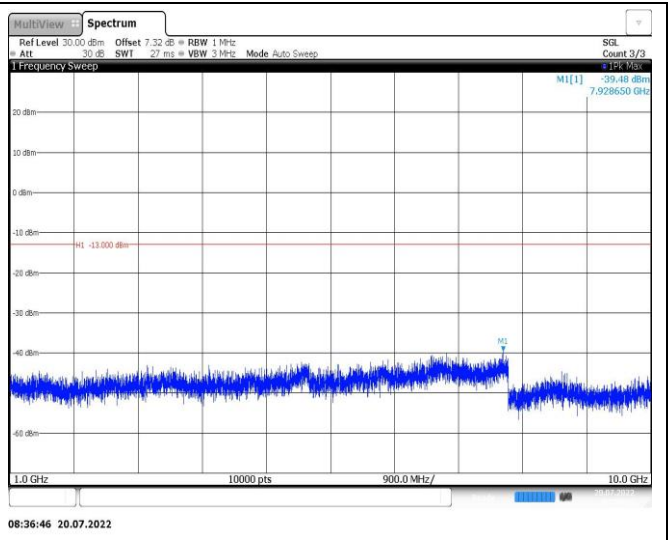

Band26-1.4MHz-16QAM-26783-1RB#0-Range1:30~1000MHz

Band26-1.4MHz-16QAM-26783-1RB#0-Range2:1000~10000MHz

Band26-1.4MHz-16QAM-26797-1RB#0-Range1:30~1000MHz

Band26-1.4MHz-16QAM-26797-1RB#0-Range2:1000~10000MHz