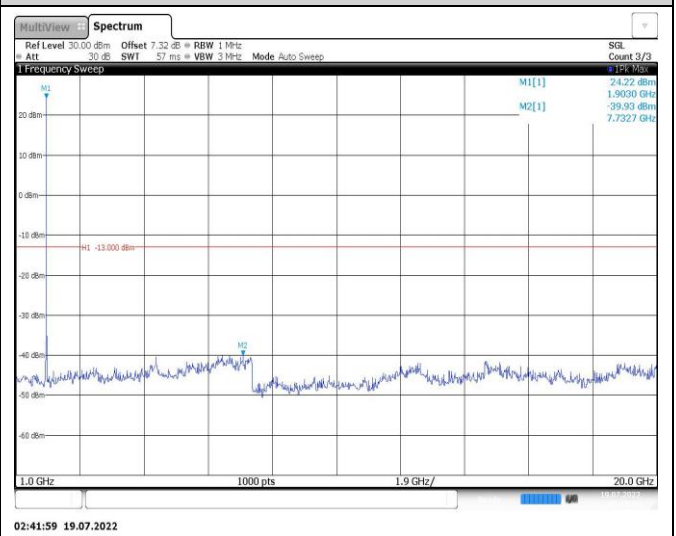

Band25-15MHz-16QAM-26615-1RB#0-Range2:1000~20000MHz

Band25-20MHz-QPSK-26140-1RB#0-Range1:30~1000MHz

Band25-20MHz-QPSK-26140-1RB#0-Range2:1000~20000MHz

Band25-20MHz-QPSK-26365-1RB#0-Range1:30~1000MHz

Band25-20MHz-QPSK-26365-1RB#0-Range2:1000~20000MHz

Band25-20MHz-QPSK-26590-1RB#0-Range1:30~1000MHz

Band25-20MHz-QPSK-26590-1RB#0-Range2:1000~20000MHz

Band25-20MHz-16QAM-26140-1RB#0-Range1:30~1000MHz

Band25-20MHz-16QAM-26140-1RB#0-Range2:1000~20000MHz

Band25-20MHz-16QAM-26365-1RB#0-Range1:30~1000MHz