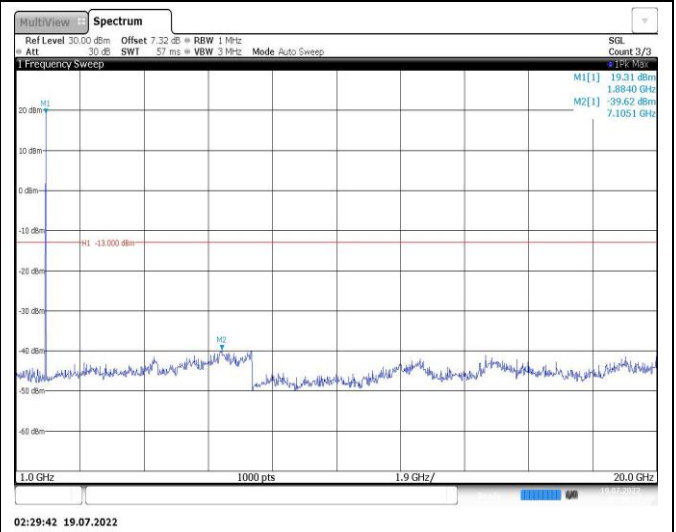

Band25-10MHz-16QAM-26365-1RB#0-Range1:30~1000MHz

Band25-10MHz-16QAM-26365-1RB#0-Range2:1000~20000MHz

Band25-10MHz-16QAM-26640-1RB#0-Range1:30~1000MHz

Band25-10MHz-16QAM-26640-1RB#0-Range2:1000~20000MHz

Band25-15MHz-QPSK-26115-1RB#0-Range1:30~1000MHz

Band25-15MHz-QPSK-26115-1RB#0-Range2:1000~20000MHz

Band25-15MHz-QPSK-26365-1RB#0-Range1:30~1000MHz

Band25-15MHz-QPSK-26365-1RB#0-Range2:1000~20000MHz

Band25-15MHz-QPSK-26615-1RB#0-Range1:30~1000MHz

Band25-15MHz-QPSK-26615-1RB#0-Range2:1000~20000MHz

Band25-15MHz-16QAM-26115-1RB#0-Range1:30~1000MHz

Band25-15MHz-16QAM-26115-1RB#0-Range2:1000~20000MHz

Band25-15MHz-16QAM-26365-1RB#0-Range1:30~1000MHz

Band25-15MHz-16QAM-26365-1RB#0-Range2:1000~20000MHz

Band25-15MHz-16QAM-26615-1RB#0-Range1:30~1000MHz