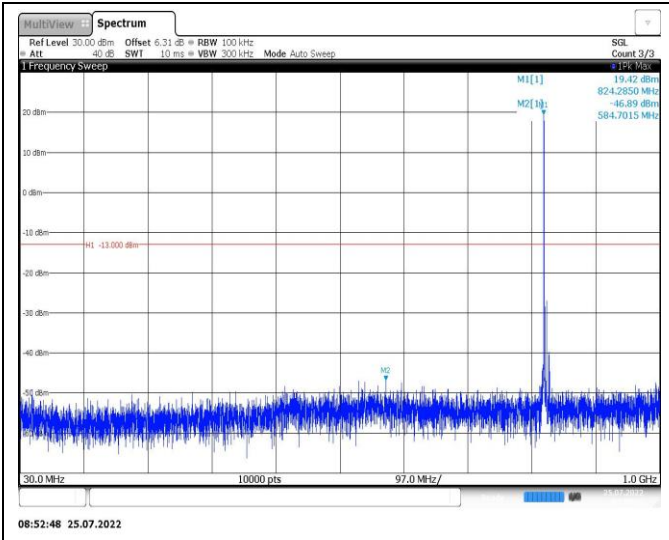

Band26-5MHz-16QAM-26765-1RB#0-Range1:30~1000MHz

Band26-5MHz-16QAM-26765-1RB#0-Range2:1000~10000MHz

Band26-5MHz-16QAM-26815-1RB#0-Range1:30~1000MHz

Band26-5MHz-16QAM-26815-1RB#0-Range2:1000~10000MHz

Band26-5MHz-16QAM-26915-1RB#0-Range1:30~1000MHz