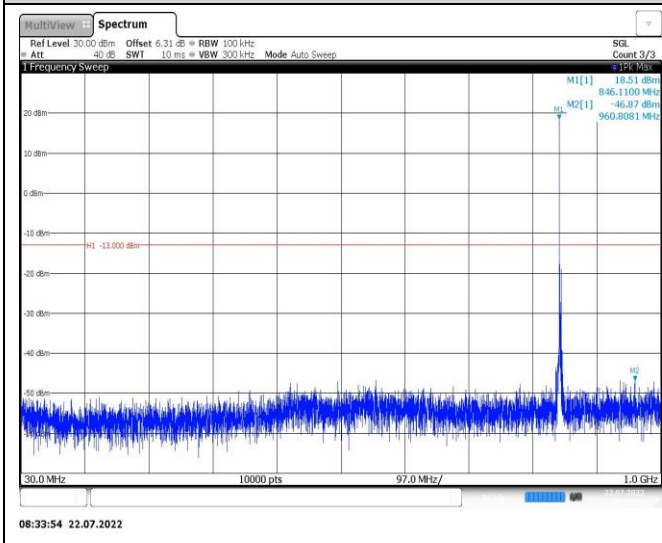

Band26-3MHz-QPSK-27025-1RB#0-Range1:30~1000MHz

Band26-3MHz-16QAM-26705-1RB#0-Range1:30~1000MHz