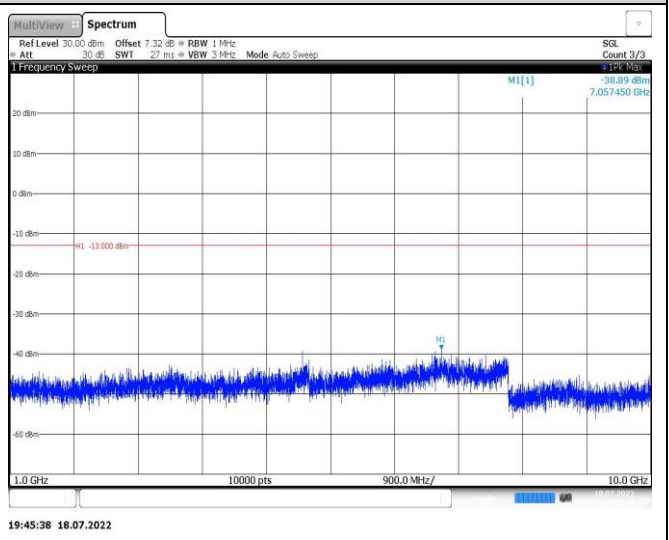

Band12-10MHz-16QAM-23095-1RB#0-Range2:1000~10000MHz

Band12-10MHz-16QAM-23130-1RB#0-Range2:1000~10000MHz