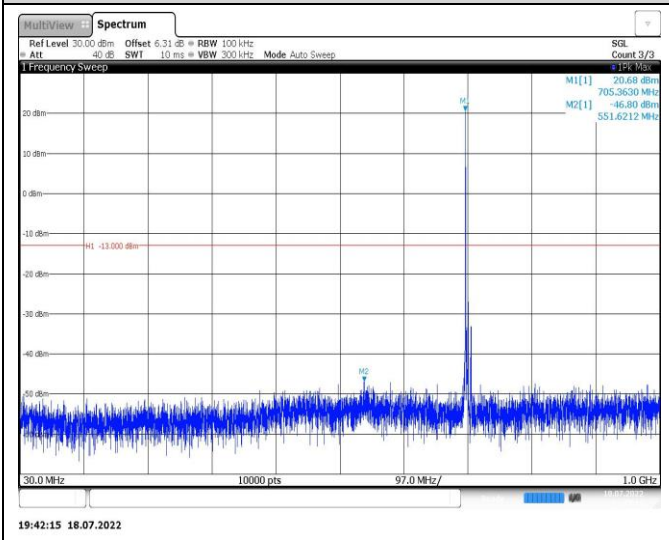

Band12-5MHz-QPSK-23155-1RB#0-Range2:1000~10000MHz

Band12-5MHz-16QAM-23035-1RB#0-Range1:30~1000MHz

Band12-5MHz-16QAM-23035-1RB#0-Range2:1000~10000MHz

Band12-5MHz-16QAM-23095-1RB#0-Range1:30~1000MHz

Band12-5MHz-16QAM-23095-1RB#0-Range2:1000~10000MHz