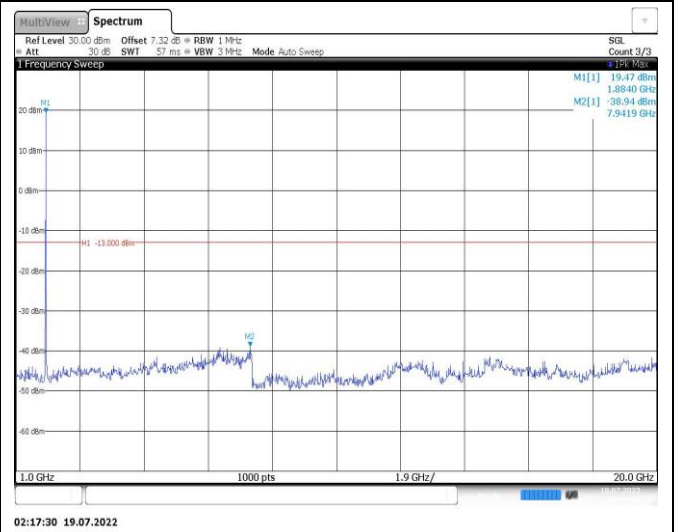

Band25-5MHz-QPSK-26665-1RB#0-Range2:1000~20000MHz

Band25-5MHz-16QAM-26065-1RB#0-Range1:30~1000MHz

Band25-5MHz-16QAM-26065-1RB#0-Range2:1000~20000MHz

Band25-5MHz-16QAM-26365-1RB#0-Range1:30~1000MHz

Band25-5MHz-16QAM-26365-1RB#0-Range2:1000~20000MHz

Band25-5MHz-16QAM-26665-1RB#0-Range1:30~1000MHz

Band25-5MHz-16QAM-26665-1RB#0-Range2:1000~20000MHz

Band25-10MHz-QPSK-26090-1RB#0-Range1:30~1000MHz

Band25-10MHz-QPSK-26090-1RB#0-Range2:1000~20000MHz

Band25-10MHz-QPSK-26365-1RB#0-Range1:30~1000MHz

Band25-10MHz-QPSK-26365-1RB#0-Range2:1000~20000MHz

Band25-10MHz-QPSK-26640-1RB#0-Range1:30~1000MHz

Band25-10MHz-QPSK-26640-1RB#0-Range2:1000~20000MHz

Band25-10MHz-16QAM-26090-1RB#0-Range1:30~1000MHz

Band25-10MHz-16QAM-26090-1RB#0-Range2:1000~20000MHz