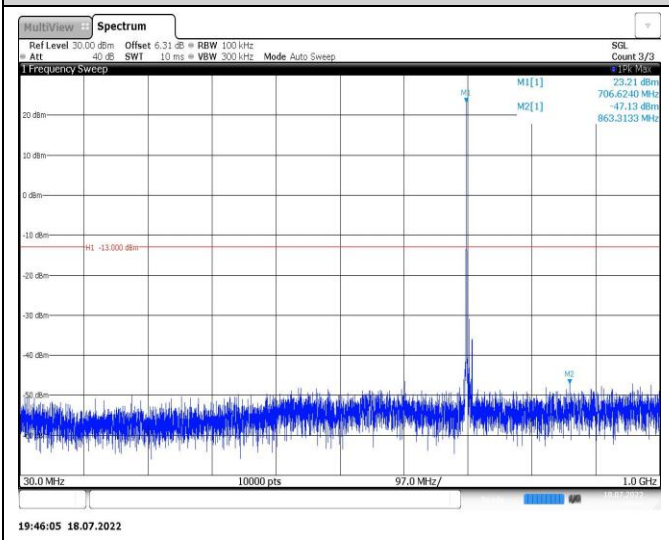

Band12-10MHz-16QAM-23130-1RB#0-Range1:30~1000MHz

Band13-5MHz-QPSK-23205-1RB#0-Range1:30~1000MHz