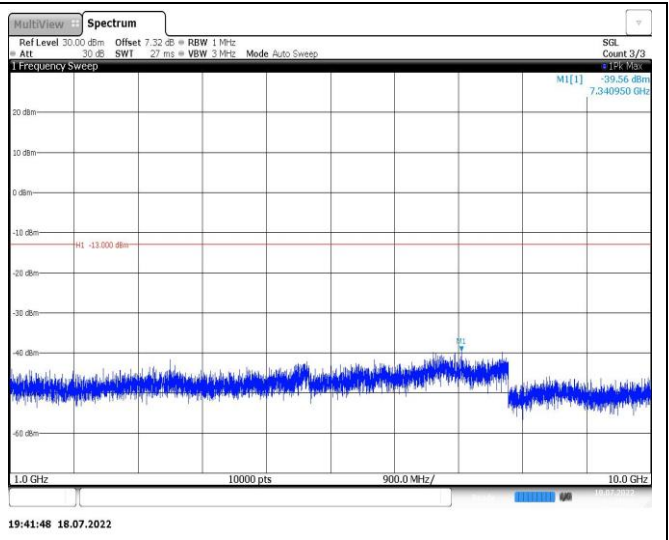

Band12-5MHz-16QAM-23035-1RB#0-Range2:1000~10000MHz

Band12-5MHz-16QAM-23095-1RB#0-Range2:1000~10000MHz