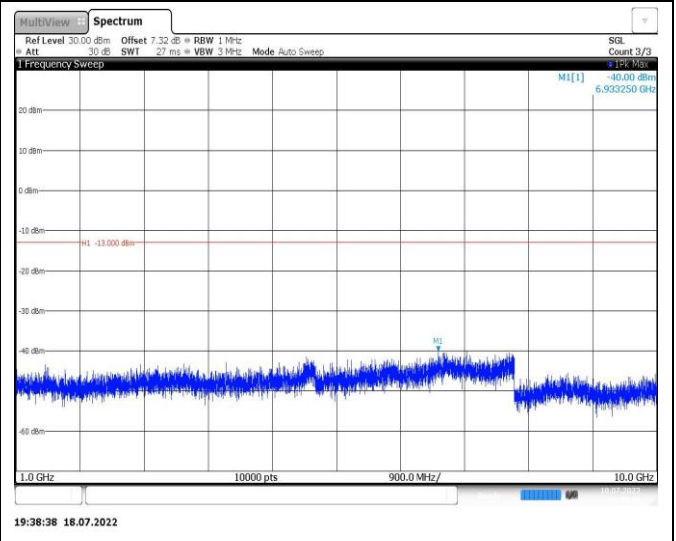

Band12-3MHz-QPSK-23095-1RB#0-Range1:30~1000MHz

Band12-3MHz-QPSK-23095-1RB#0-Range2:1000~10000MHz

Band12-3MHz-QPSK-23165-1RB#0-Range1:30~1000MHz

Band12-3MHz-QPSK-23165-1RB#0-Range2:1000~10000MHz

Band12-3MHz-16QAM-23025-1RB#0-Range1:30~1000MHz