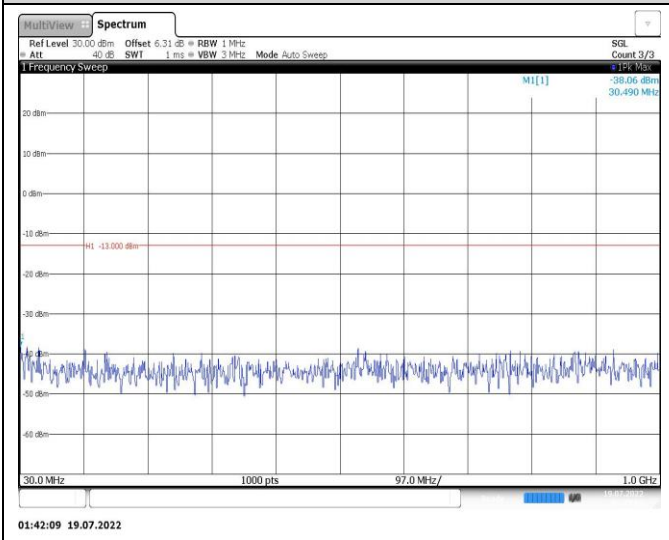

Band25-1.4MHz-16QAM-26365-1RB#0-Range1:30~1000MHz

Band25-1.4MHz-16QAM-26683-1RB#0-Range1:30~1000MHz