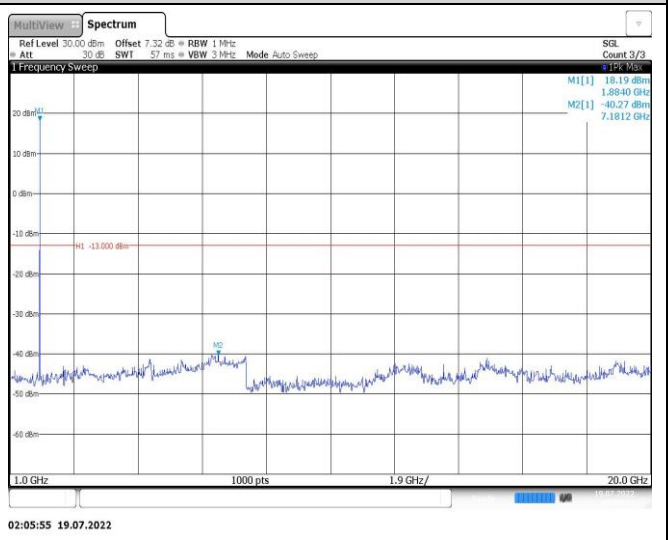

Band25-5MHz-QPSK-26065-1RB#0-Range1:30~1000MHz

Band25-5MHz-QPSK-26065-1RB#0-Range2:1000~20000MHz

Band25-5MHz-QPSK-26365-1RB#0-Range1:30~1000MHz

Band25-5MHz-QPSK-26365-1RB#0-Range2:1000~20000MHz

Band25-5MHz-QPSK-26665-1RB#0-Range1:30~1000MHz

Band25-5MHz-QPSK-26665-1RB#0-Range2:1000~20000MHz

Band25-5MHz-16QAM-26065-1RB#0-Range1:30~1000MHz

Band25-5MHz-16QAM-26065-1RB#0-Range2:1000~20000MHz

Band25-5MHz-16QAM-26365-1RB#0-Range1:30~1000MHz

Band25-5MHz-16QAM-26365-1RB#0-Range2:1000~20000MHz

Band25-5MHz-16QAM-26665-1RB#0-Range1:30~1000MHz

Band25-5MHz-16QAM-26665-1RB#0-Range2:1000~20000MHz

Band25-10MHz-QPSK-26090-1RB#0-Range1:30~1000MHz

Band25-10MHz-QPSK-26090-1RB#0-Range2:1000~20000MHz

Band25-10MHz-QPSK-26365-1RB#0-Range1:30~1000MHz