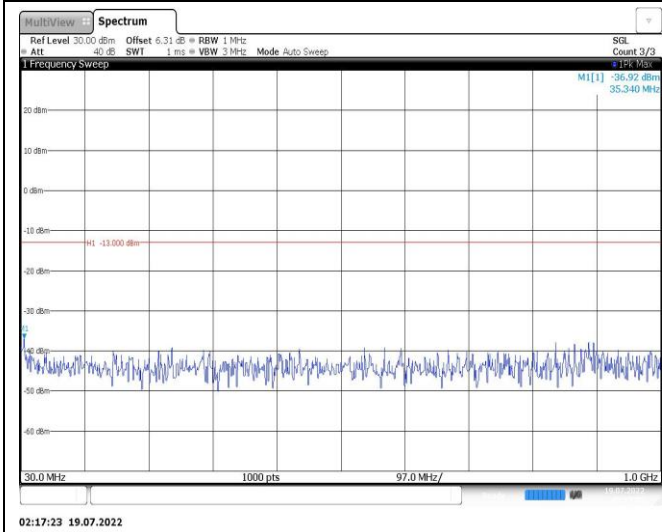

Band25-10MHz-QPSK-26365-1RB#0-Range1:30~1000MHz

Band25-10MHz-QPSK-26640-1RB#0-Range1:30~1000MHz