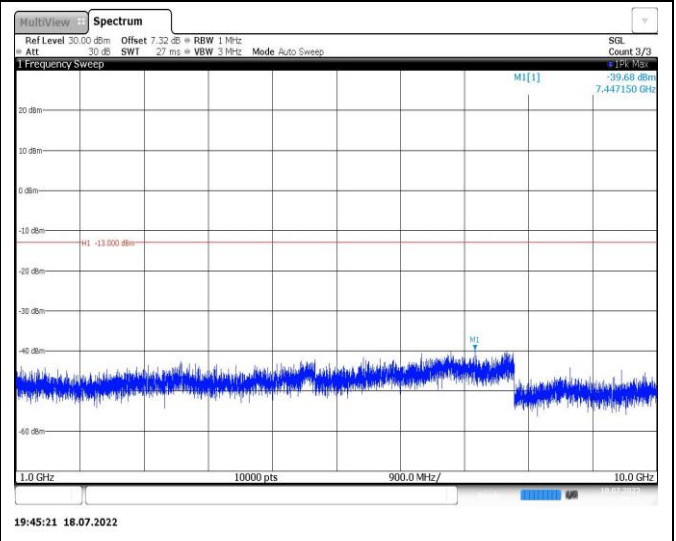

Band12-10MHz-QPSK-23095-1RB#0-Range2:1000~10000MHz

Band12-10MHz-QPSK-23130-1RB#0-Range2:1000~10000MHz