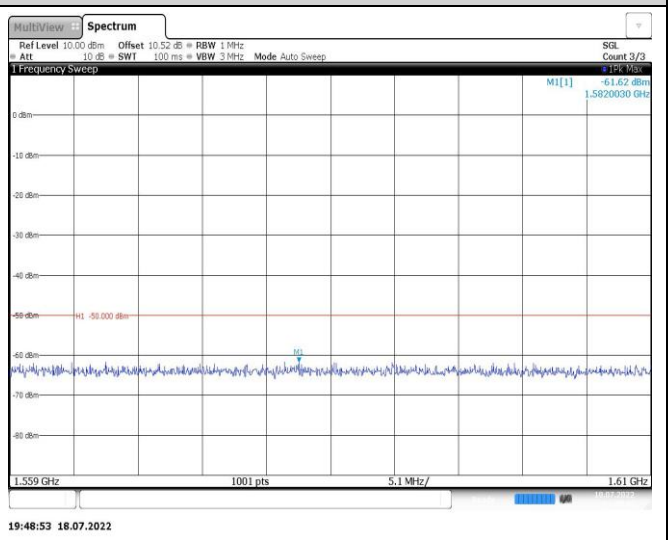

Band13-5MHz-16QAM-23205-1RB#0-Range3:1559~1610MHz

Band13-5MHz-16QAM-23230-1RB#0-Range2:1000~10000MHz