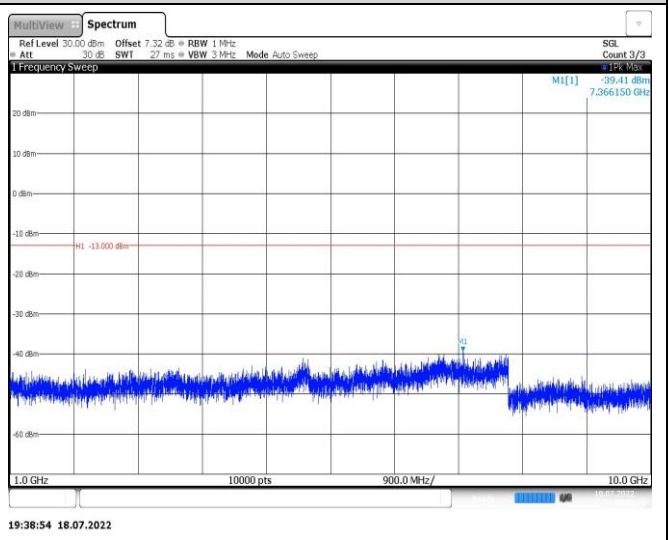

Band12-3MHz-16QAM-23095-1RB#0-Range2:1000~10000MHz

Band12-3MHz-16QAM-23165-1RB#0-Range2:1000~10000MHz