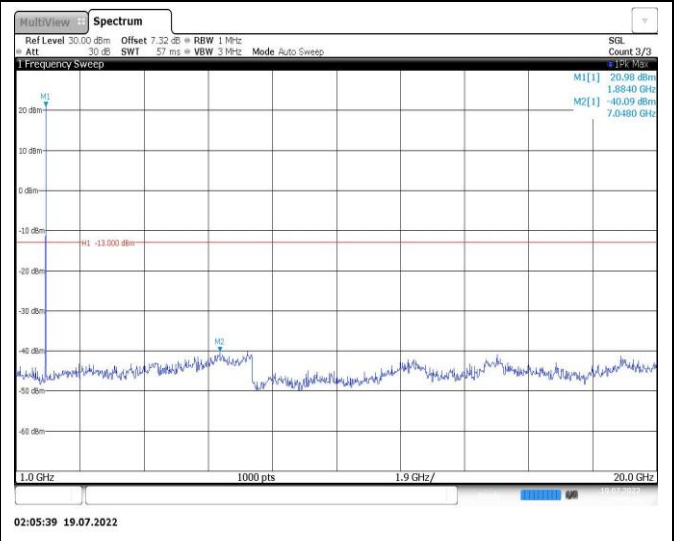

Band25-3MHz-16QAM-26055-1RB#0-Range2:1000~20000MHz

Band25-3MHz-16QAM-26365-1RB#0-Range1:30~1000MHz

Band25-3MHz-16QAM-26365-1RB#0-Range2:1000~20000MHz

Band25-3MHz-16QAM-26675-1RB#0-Range1:30~1000MHz

Band25-3MHz-16QAM-26675-1RB#0-Range2:1000~20000MHz

Band25-5MHz-QPSK-26065-1RB#0-Range1:30~1000MHz

Band25-5MHz-QPSK-26065-1RB#0-Range2:1000~20000MHz

Band25-5MHz-QPSK-26365-1RB#0-Range1:30~1000MHz

Band25-5MHz-QPSK-26365-1RB#0-Range2:1000~20000MHz

Band25-5MHz-QPSK-26665-1RB#0-Range1:30~1000MHz