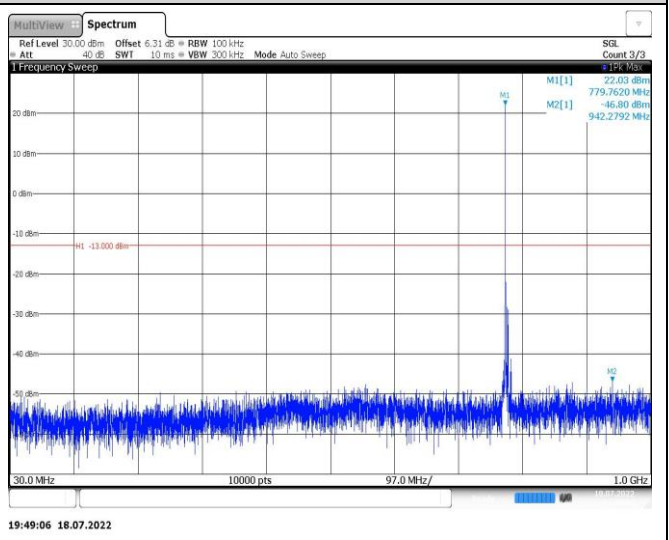

Band13-5MHz-QPSK-23230-1RB#0-Range1:30~1000MHz

Band13-5MHz-QPSK-23230-1RB#0-Range3:1559~1610MHz