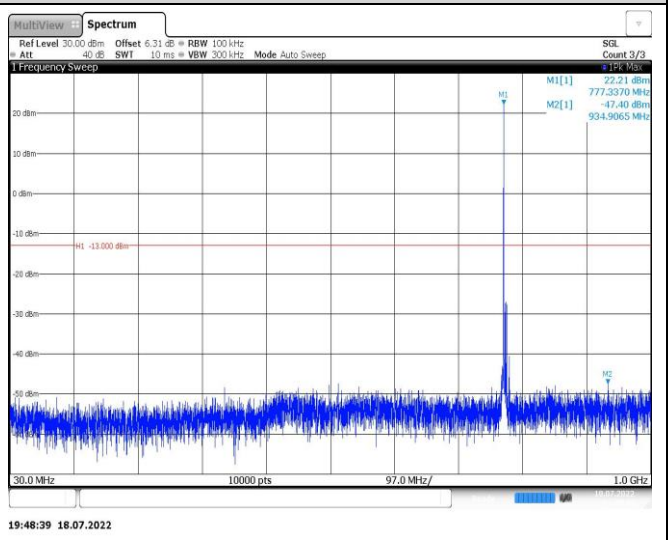

Band13-5MHz-QPSK-23255-1RB#0-Range1:30~1000MHz

Band13-5MHz-QPSK-23255-1RB#0-Range2:1000~10000MHz

Band13-5MHz-QPSK-23255-1RB#0-Range3:1559~1610MHz

Band13-5MHz-16QAM-23205-1RB#0-Range1:30~1000MHz

Band13-5MHz-16QAM-23205-1RB#0-Range2:1000~10000MHz