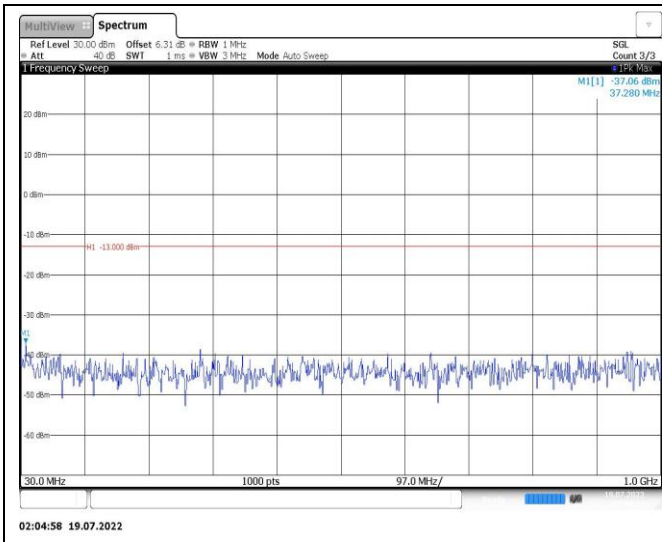

Band25-5MHz-QPSK-26065-1RB#0-Range1:30~1000MHz

Band25-5MHz-QPSK-26365-1RB#0-Range1:30~1000MHz