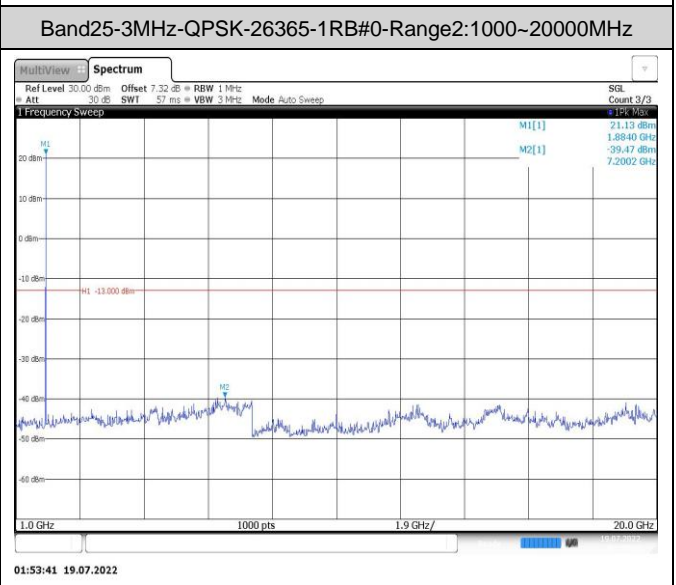

Band25-1.4MHz-16QAM-26683-1RB#0-Range1:30~1000MHz

Band25-1.4MHz-16QAM-26683-1RB#0-Range2:1000~20000MHz

Band25-3MHz-QPSK-26055-1RB#0-Range1:30~1000MHz

Band25-3MHz-QPSK-26055-1RB#0-Range2:1000~20000MHz

Band25-3MHz-16QAM-26055-1RB#0-Range1:30~1000MHz