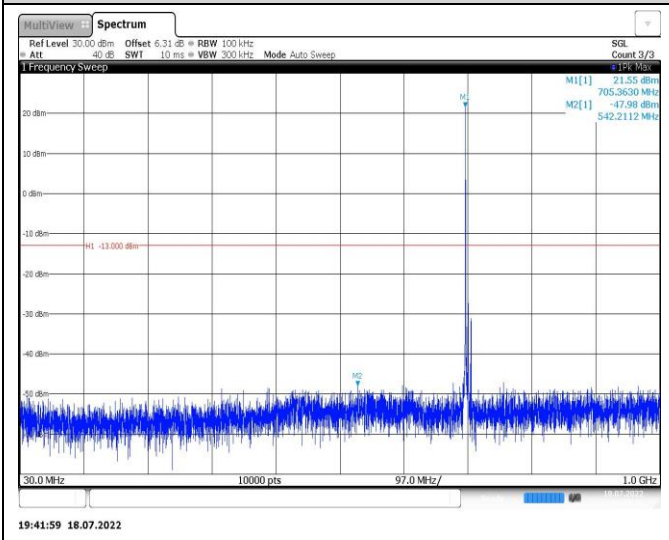

Band12-3MHz-16QAM-23025-1RB#0-Range2:1000~10000MHz

Band12-3MHz-16QAM-23095-1RB#0-Range1:30~1000MHz

Band12-3MHz-16QAM-23095-1RB#0-Range2:1000~10000MHz

Band12-3MHz-16QAM-23165-1RB#0-Range1:30~1000MHz

Band12-3MHz-16QAM-23165-1RB#0-Range2:1000~10000MHz

Band12-5MHz-QPSK-23035-1RB#0-Range1:30~1000MHz

Band12-5MHz-QPSK-23035-1RB#0-Range2:1000~10000MHz

Band12-5MHz-QPSK-23095-1RB#0-Range1:30~1000MHz

Band12-5MHz-QPSK-23095-1RB#0-Range2:1000~10000MHz

Band12-5MHz-QPSK-23155-1RB#0-Range1:30~1000MHz