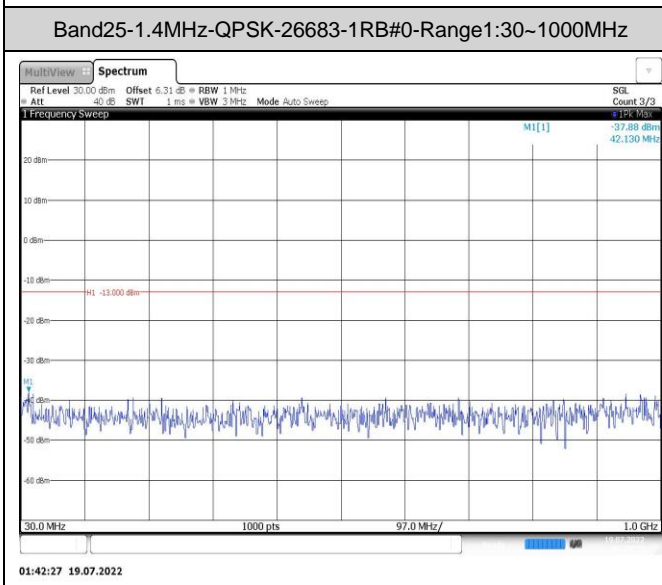

Band13-10MHz-16QAM-23230-1RB#0-Range1:30~1000MHz

Band13-10MHz-16QAM-23230-1RB#0-Range2:1000~10000MHz

Band13-10MHz-16QAM-23230-1RB#0-Range3:1559~1610MHz

Band25-1.4MHz-QPSK-26047-1RB#0-Range1:30~1000MHz

Band25-1.4MHz-QPSK-26047-1RB#0-Range2:1000~20000MHz