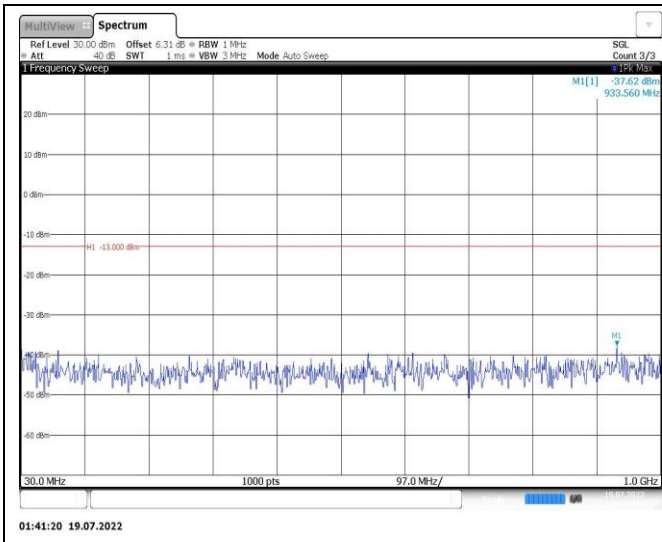

Band13-10MHz-16QAM-23230-1RB#0-Range1:30~1000MHz

Band13-10MHz-16QAM-23230-1RB#0-Range2:1000~10000MHz

Band13-10MHz-16QAM-23230-1RB#0-Range3:1559~1610MHz

Band25-1.4MHz-QPSK-26047-1RB#0-Range1:30~1000MHz

Band25-1.4MHz-QPSK-26047-1RB#0-Range2:1000~20000MHz