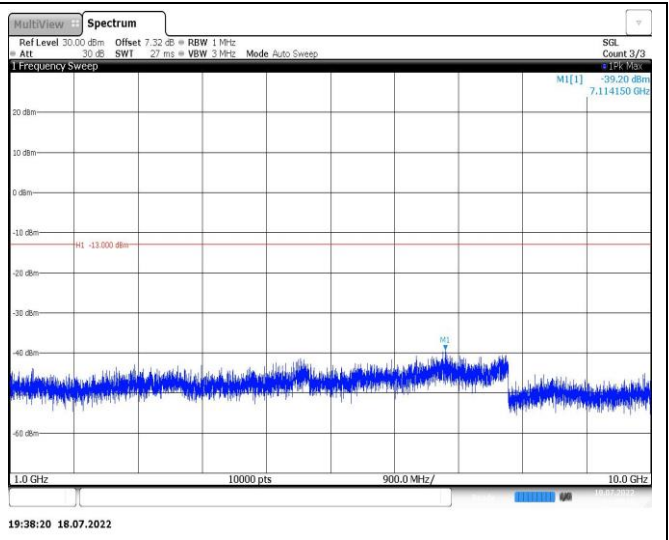

Band12-3MHz-16QAM-23025-1RB#0-Range2:1000~10000MHz

Band12-3MHz-16QAM-23095-1RB#0-Range2:1000~10000MHz