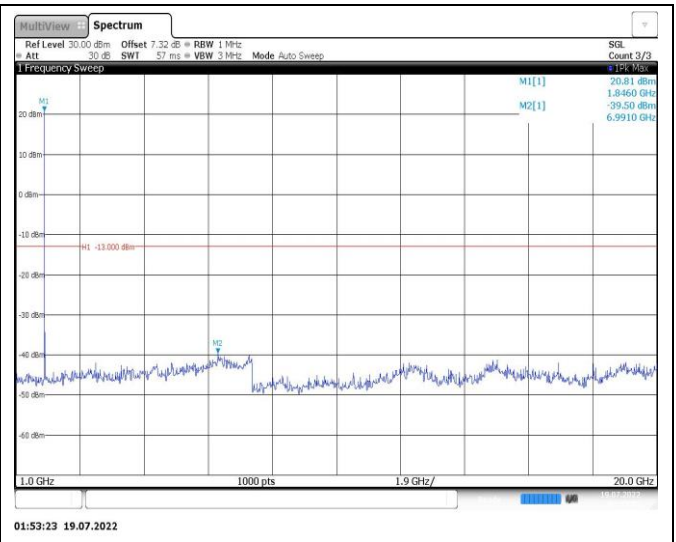

Band25-3MHz-16QAM-26055-1RB#0-Range2:1000~20000MHz

Band25-3MHz-16QAM-26365-1RB#0-Range2:1000~20000MHz