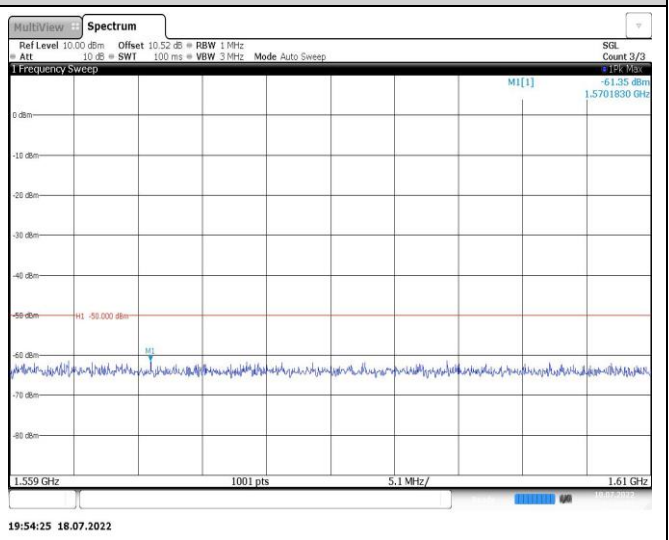

Band13-10MHz-16QAM-23230-1RB#0-Range1:30~1000MHz

Band13-10MHz-16QAM-23230-1RB#0-Range2:1000~10000MHz

Band13-10MHz-16QAM-23230-1RB#0-Range3:1559~1610MHz

Band25-1.4MHz-QPSK-26047-1RB#0-Range1:30~1000MHz

Band25-1.4MHz-QPSK-26047-1RB#0-Range2:1000~20000MHz