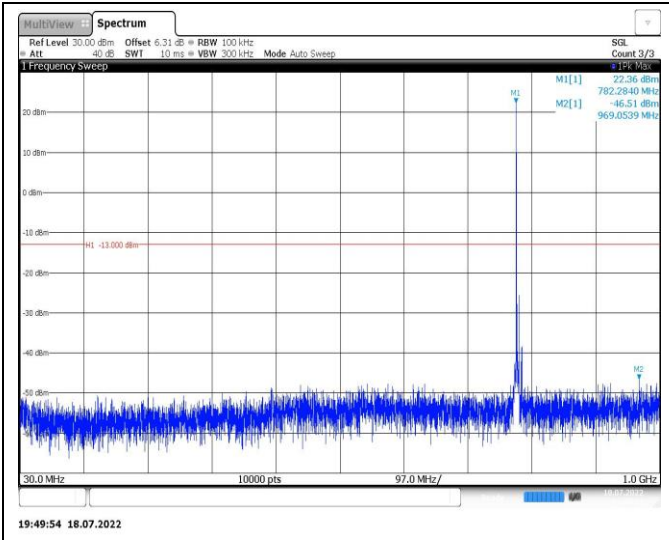

Band13-5MHz-QPSK-23255-1RB#0-Range1:30~1000MHz

Band13-5MHz-QPSK-23255-1RB#0-Range3:1559~1610MHz