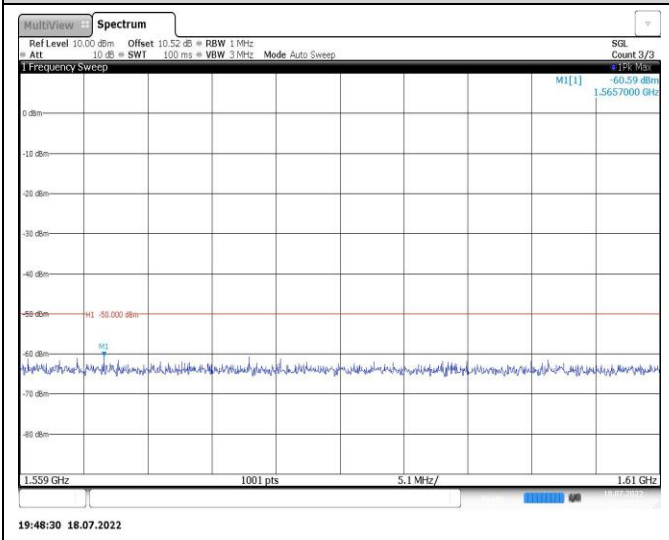

Band13-5MHz-QPSK-23205-1RB#0-Range3:1559~1610MHz

Band13-5MHz-QPSK-23230-1RB#0-Range2:1000~10000MHz