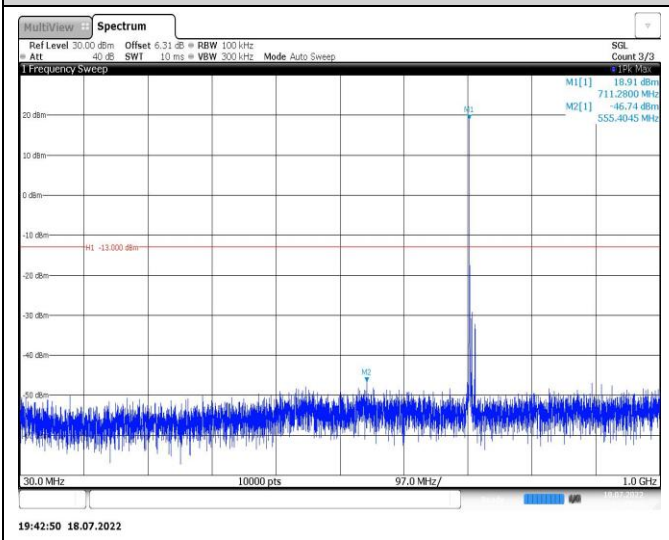

Band12-5MHz-16QAM-23155-1RB#0-Range1:30~1000MHz

Band12-10MHz-QPSK-23060-1RB#0-Range1:30~1000MHz