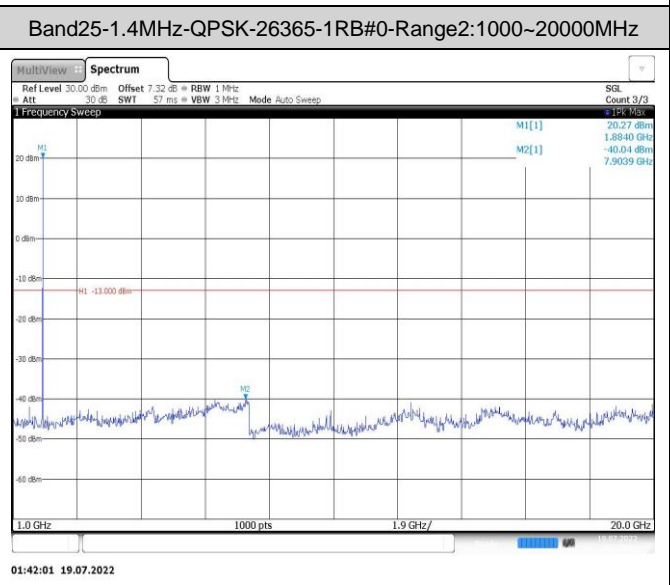

Band13-10MHz-16QAM-23230-1RB#0-Range1:30~1000MHz

Band13-10MHz-16QAM-23230-1RB#0-Range2:1000~10000MHz

Band13-10MHz-16QAM-23230-1RB#0-Range3:1559~1610MHz

Band25-1.4MHz-QPSK-26047-1RB#0-Range1:30~1000MHz

Band25-1.4MHz-QPSK-26047-1RB#0-Range2:1000~20000MHz