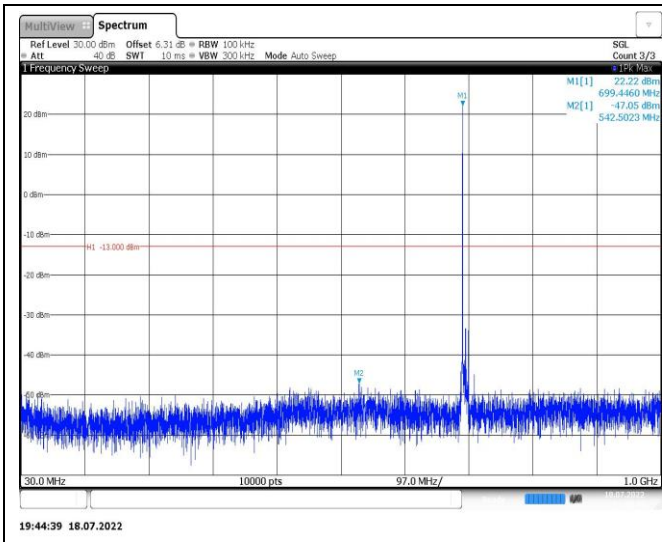

Band12-5MHz-16QAM-23155-1RB#0-Range1:30~1000MHz

Band12-5MHz-16QAM-23155-1RB#0-Range2:1000~10000MHz

Band12-10MHz-QPSK-23060-1RB#0-Range1:30~1000MHz

Band12-10MHz-QPSK-23060-1RB#0-Range2:1000~10000MHz

Band12-10MHz-QPSK-23095-1RB#0-Range1:30~1000MHz