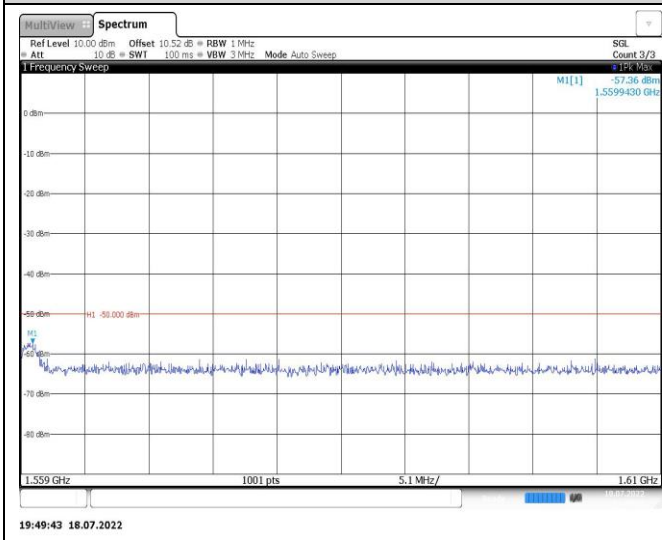

Band13-5MHz-16QAM-23205-1RB#0-Range3:1559~1610MHz

Band13-5MHz-16QAM-23230-1RB#0-Range1:30~1000MHz

Band13-5MHz-16QAM-23230-1RB#0-Range2:1000~10000MHz

Band13-5MHz-16QAM-23230-1RB#0-Range3:1559~1610MHz

Band13-5MHz-16QAM-23255-1RB#0-Range1:30~1000MHz