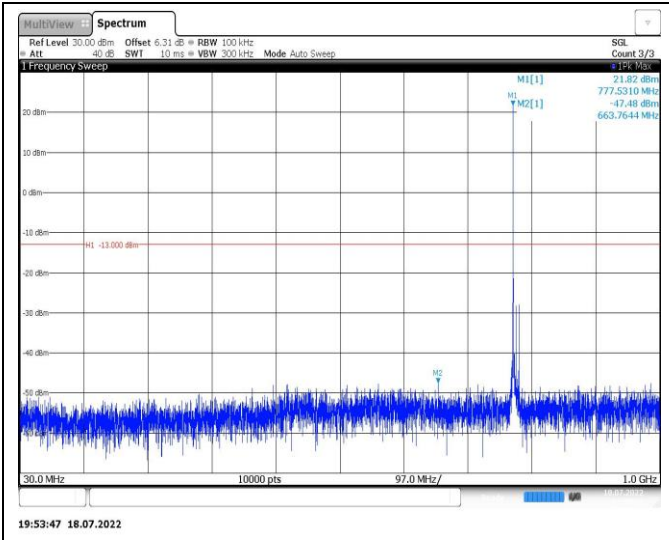

Band13-10MHz-QPSK-23230-1RB#0-Range1:30~1000MHz

Band13-10MHz-QPSK-23230-1RB#0-Range3:1559~1610MHz