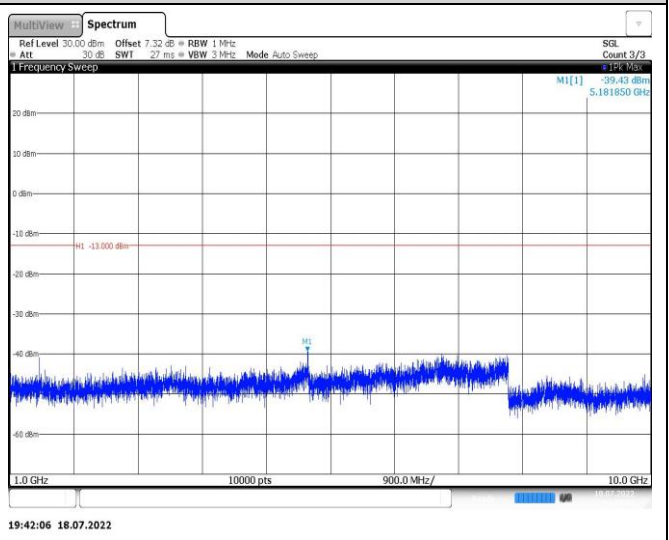

Band12-3MHz-16QAM-23025-1RB#0-Range2:1000~10000MHz

Band12-3MHz-16QAM-23095-1RB#0-Range1:30~1000MHz

Band12-3MHz-16QAM-23095-1RB#0-Range2:1000~10000MHz

Band12-3MHz-16QAM-23165-1RB#0-Range1:30~1000MHz

Band12-3MHz-16QAM-23165-1RB#0-Range2:1000~10000MHz

Band12-5MHz-QPSK-23035-1RB#0-Range1:30~1000MHz

Band12-5MHz-QPSK-23035-1RB#0-Range2:1000~10000MHz

Band12-5MHz-QPSK-23095-1RB#0-Range1:30~1000MHz

Band12-5MHz-QPSK-23095-1RB#0-Range2:1000~10000MHz

Band12-5MHz-QPSK-23155-1RB#0-Range1:30~1000MHz