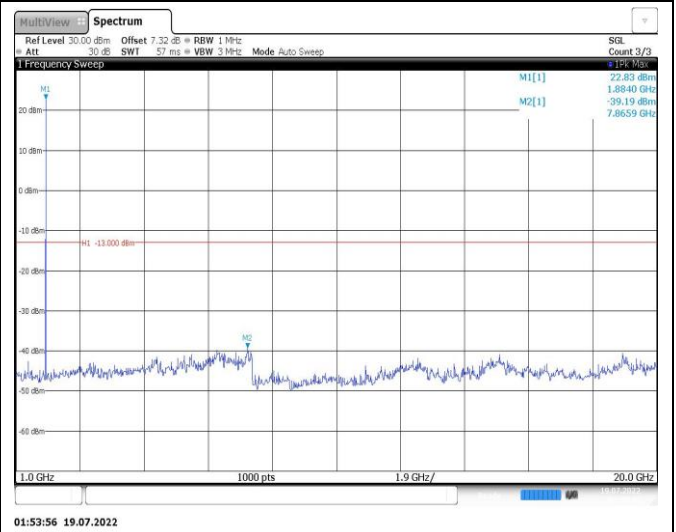

Band25-3MHz-16QAM-26365-1RB#0-Range2:1000~20000MHz

Band25-3MHz-16QAM-26675-1RB#0-Range2:1000~20000MHz