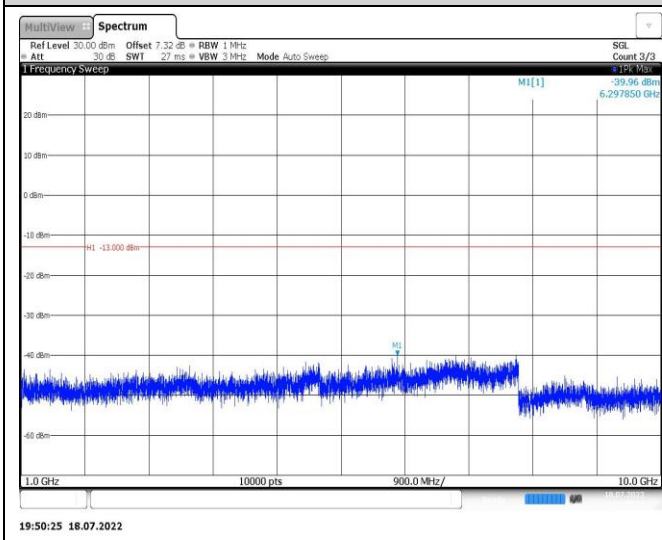

Band13-5MHz-16QAM-23255-1RB#0-Range2:1000~10000MHz

Band13-10MHz-QPSK-23230-1RB#0-Range1:30~1000MHz