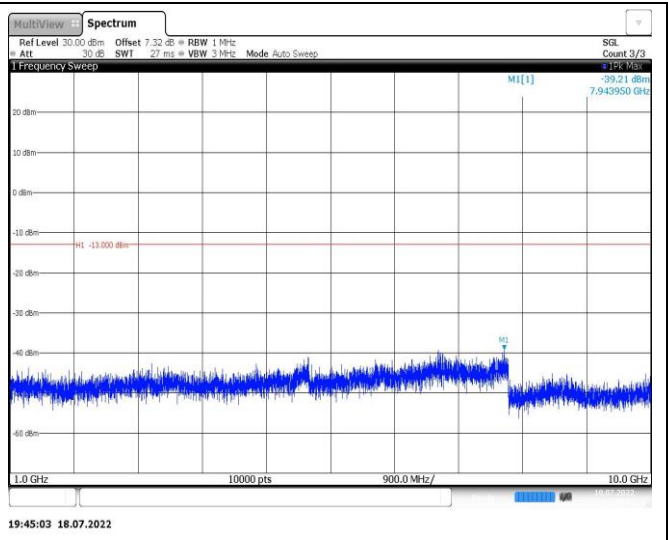

Band12-10MHz-QPSK-23095-1RB#0-Range2:1000~10000MHz

Band12-10MHz-QPSK-23130-1RB#0-Range1:30~1000MHz

Band12-10MHz-QPSK-23130-1RB#0-Range2:1000~10000MHz

Band12-10MHz-16QAM-23060-1RB#0-Range1:30~1000MHz

Band12-10MHz-16QAM-23060-1RB#0-Range2:1000~10000MHz