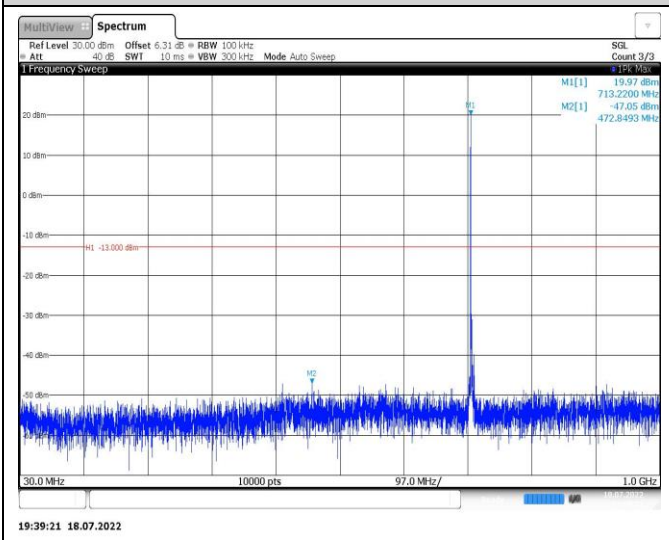

Band12-3MHz-16QAM-23025-1RB#0-Range2:1000~10000MHz

Band12-3MHz-16QAM-23095-1RB#0-Range1:30~1000MHz

Band12-3MHz-16QAM-23095-1RB#0-Range2:1000~10000MHz

Band12-3MHz-16QAM-23165-1RB#0-Range1:30~1000MHz

Band12-3MHz-16QAM-23165-1RB#0-Range2:1000~10000MHz