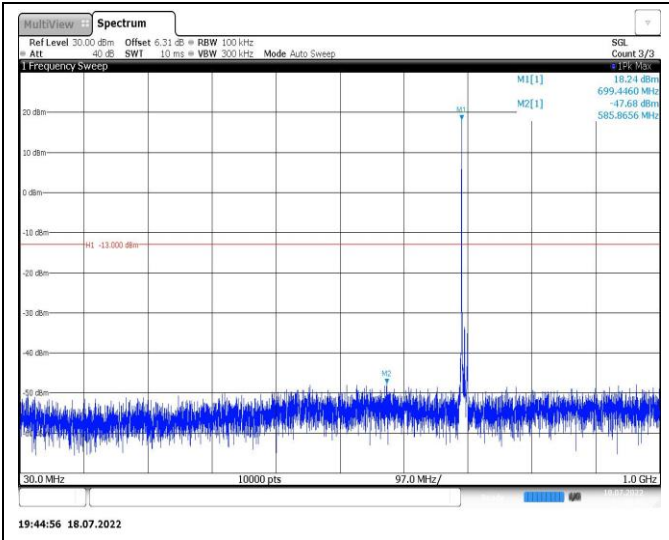

Band12-10MHz-QPSK-23095-1RB#0-Range2:1000~10000MHz

Band12-10MHz-QPSK-23130-1RB#0-Range1:30~1000MHz

Band12-10MHz-QPSK-23130-1RB#0-Range2:1000~10000MHz

Band12-10MHz-16QAM-23060-1RB#0-Range1:30~1000MHz

Band12-10MHz-16QAM-23060-1RB#0-Range2:1000~10000MHz