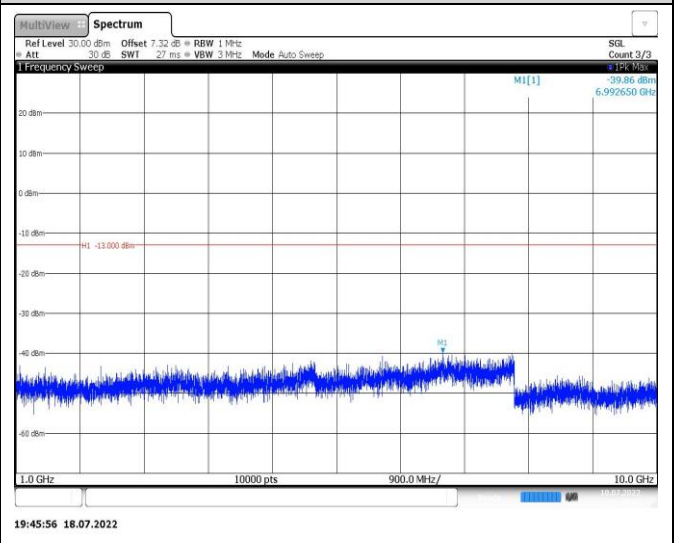

Band12-10MHz-QPSK-23130-1RB#0-Range2:1000~10000MHz

Band12-10MHz-16QAM-23060-1RB#0-Range2:1000~10000MHz