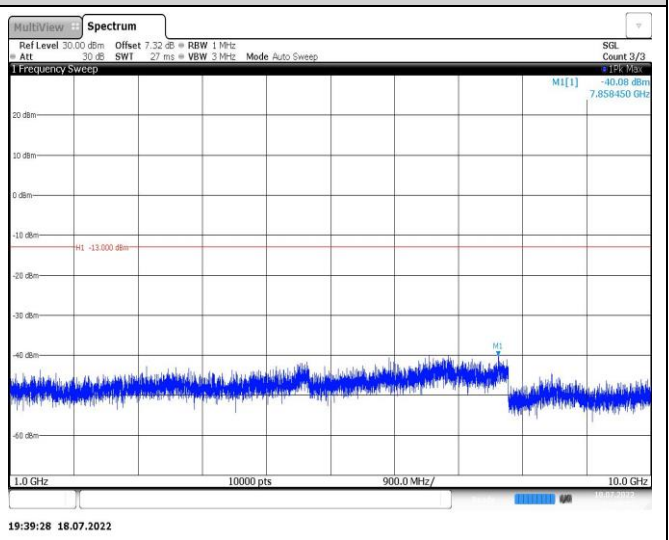

Band12-3MHz-16QAM-23025-1RB#0-Range2:1000~10000MHz

Band12-3MHz-16QAM-23095-1RB#0-Range1:30~1000MHz

Band12-3MHz-16QAM-23095-1RB#0-Range2:1000~10000MHz

Band12-3MHz-16QAM-23165-1RB#0-Range1:30~1000MHz

Band12-3MHz-16QAM-23165-1RB#0-Range2:1000~10000MHz

Band12-5MHz-QPSK-23035-1RB#0-Range1:30~1000MHz

Band12-5MHz-QPSK-23035-1RB#0-Range2:1000~10000MHz

Band12-5MHz-QPSK-23095-1RB#0-Range1:30~1000MHz

Band12-5MHz-QPSK-23095-1RB#0-Range2:1000~10000MHz

Band12-5MHz-QPSK-23155-1RB#0-Range1:30~1000MHz