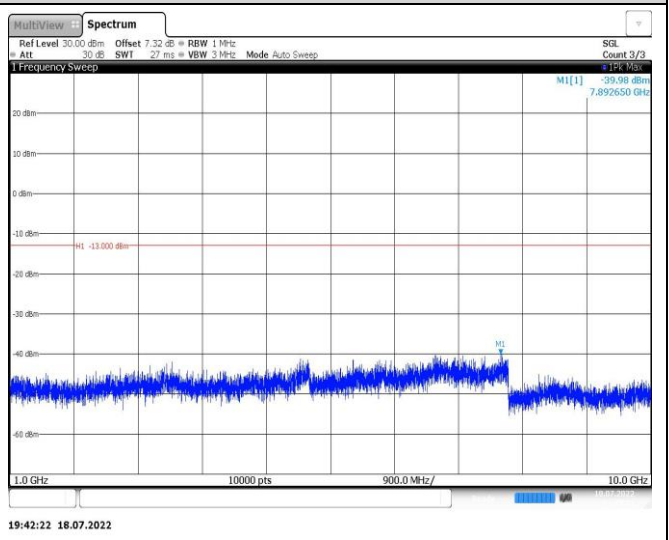

Band12-5MHz-QPSK-23155-1RB#0-Range2:1000~10000MHz

Band12-5MHz-16QAM-23035-1RB#0-Range1:30~1000MHz

Band12-5MHz-16QAM-23035-1RB#0-Range2:1000~10000MHz

Band12-5MHz-16QAM-23095-1RB#0-Range1:30~1000MHz

Band12-5MHz-16QAM-23095-1RB#0-Range2:1000~10000MHz