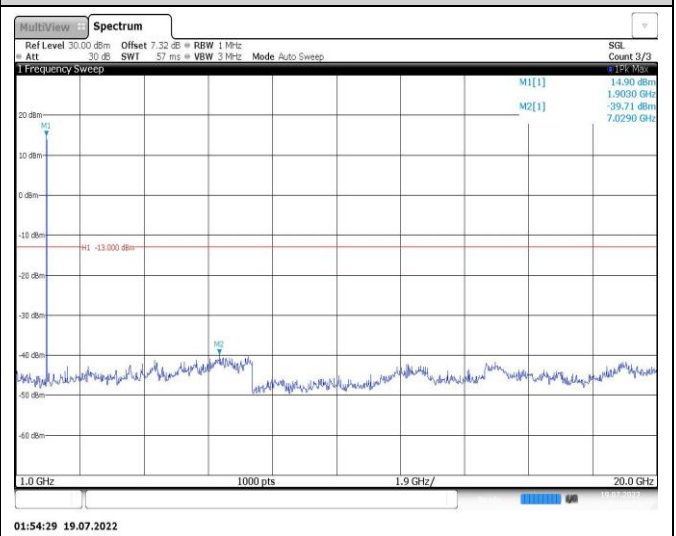

Band25-3MHz-16QAM-26055-1RB#0-Range2:1000~20000MHz

Band25-3MHz-16QAM-26365-1RB#0-Range1:30~1000MHz

Band25-3MHz-16QAM-26365-1RB#0-Range2:1000~20000MHz

Band25-3MHz-16QAM-26675-1RB#0-Range1:30~1000MHz

Band25-3MHz-16QAM-26675-1RB#0-Range2:1000~20000MHz

Band25-5MHz-QPSK-26065-1RB#0-Range1:30~1000MHz

Band25-5MHz-QPSK-26065-1RB#0-Range2:1000~20000MHz

Band25-5MHz-QPSK-26365-1RB#0-Range1:30~1000MHz

Band25-5MHz-QPSK-26365-1RB#0-Range2:1000~20000MHz

Band25-5MHz-QPSK-26665-1RB#0-Range1:30~1000MHz