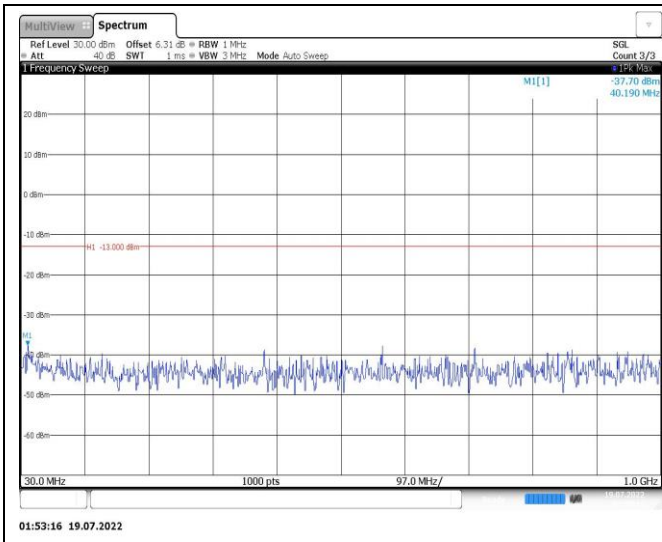

Band25-3MHz-16QAM-26055-1RB#0-Range1:30~1000MHz

Band25-3MHz-16QAM-26365-1RB#0-Range1:30~1000MHz