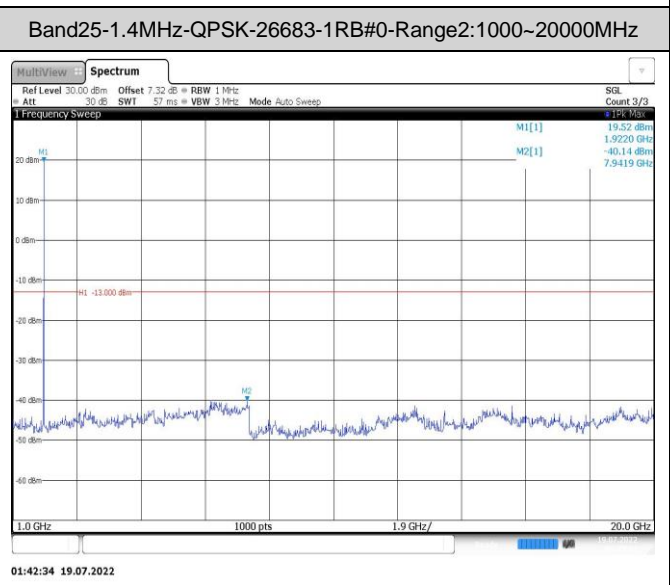

Band13-10MHz-16QAM-23230-1RB#0-Range1:30~1000MHz

Band13-10MHz-16QAM-23230-1RB#0-Range2:1000~10000MHz

Band13-10MHz-16QAM-23230-1RB#0-Range3:1559~1610MHz

Band25-1.4MHz-QPSK-26047-1RB#0-Range1:30~1000MHz

Band25-1.4MHz-QPSK-26047-1RB#0-Range2:1000~20000MHz