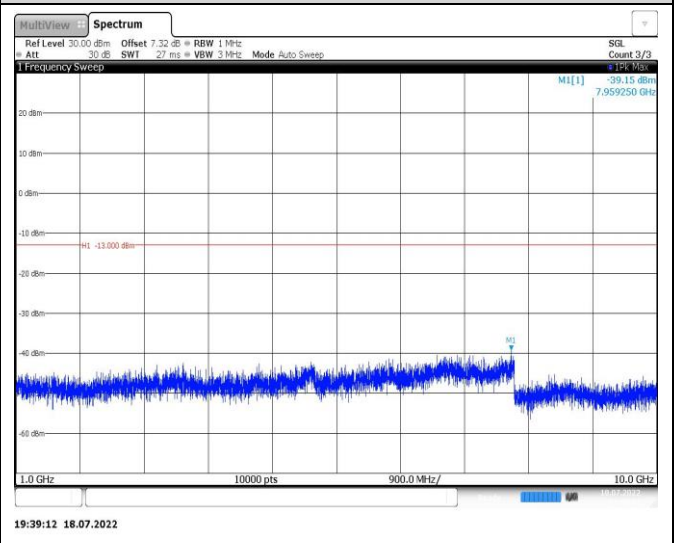

Band12-3MHz-QPSK-23095-1RB#0-Range1:30~1000MHz

Band12-3MHz-QPSK-23095-1RB#0-Range2:1000~10000MHz

Band12-3MHz-QPSK-23165-1RB#0-Range1:30~1000MHz

Band12-3MHz-QPSK-23165-1RB#0-Range2:1000~10000MHz

Band12-3MHz-16QAM-23025-1RB#0-Range1:30~1000MHz