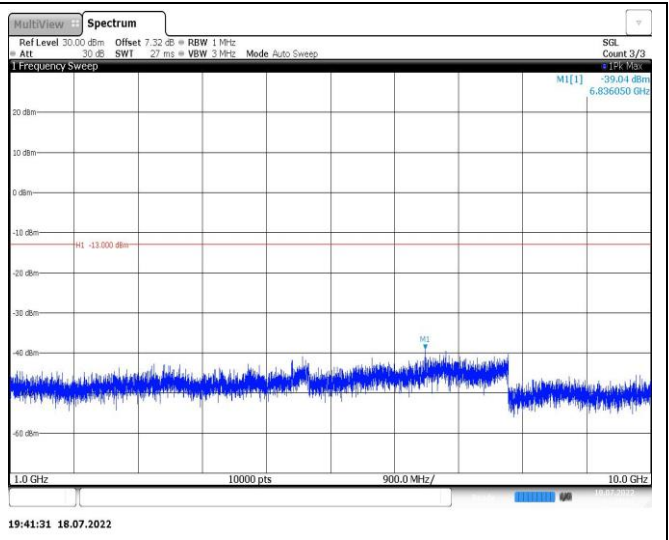

Band12-3MHz-16QAM-23025-1RB#0-Range2:1000~10000MHz

Band12-3MHz-16QAM-23095-1RB#0-Range1:30~1000MHz

Band12-3MHz-16QAM-23095-1RB#0-Range2:1000~10000MHz

Band12-3MHz-16QAM-23165-1RB#0-Range1:30~1000MHz

Band12-3MHz-16QAM-23165-1RB#0-Range2:1000~10000MHz

Band12-5MHz-QPSK-23035-1RB#0-Range1:30~1000MHz

Band12-5MHz-QPSK-23035-1RB#0-Range2:1000~10000MHz

Band12-5MHz-QPSK-23095-1RB#0-Range1:30~1000MHz

Band12-5MHz-QPSK-23095-1RB#0-Range2:1000~10000MHz

Band12-5MHz-QPSK-23155-1RB#0-Range1:30~1000MHz