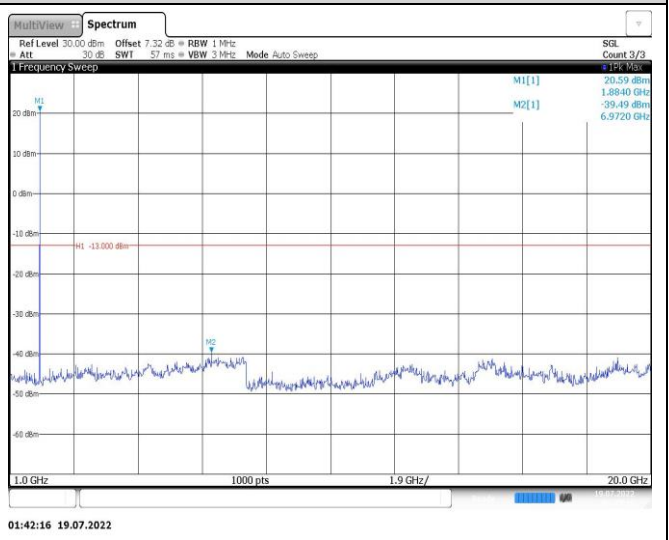

Band25-1.4MHz-16QAM-26365-1RB#0-Range2:1000~20000MHz

Band25-1.4MHz-16QAM-26683-1RB#0-Range2:1000~20000MHz