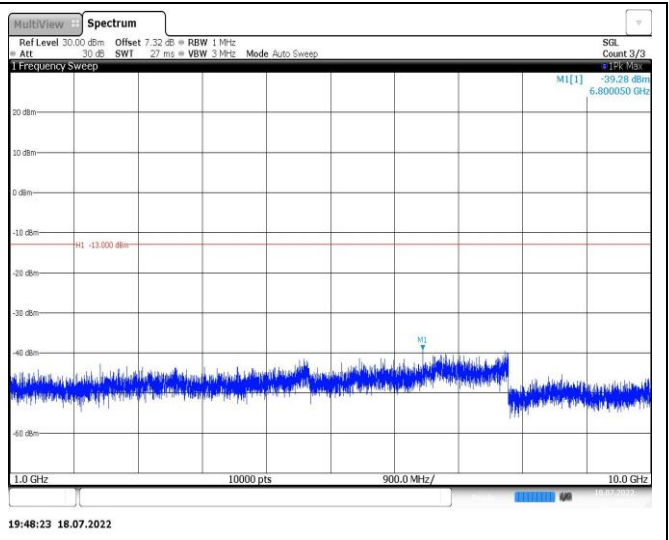

Band13-5MHz-QPSK-23205-1RB#0-Range2:1000~10000MHz

Band13-5MHz-QPSK-23230-1RB#0-Range1:30~1000MHz