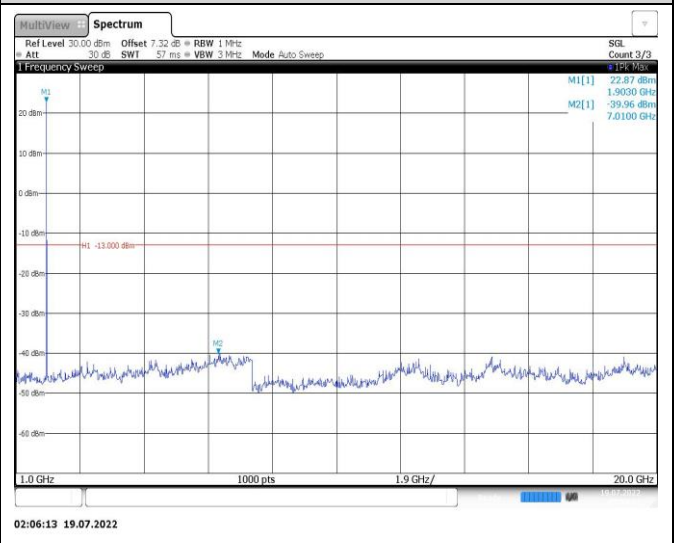

Band25-5MHz-QPSK-26665-1RB#0-Range2:1000~20000MHz

Band25-5MHz-16QAM-26065-1RB#0-Range2:1000~20000MHz