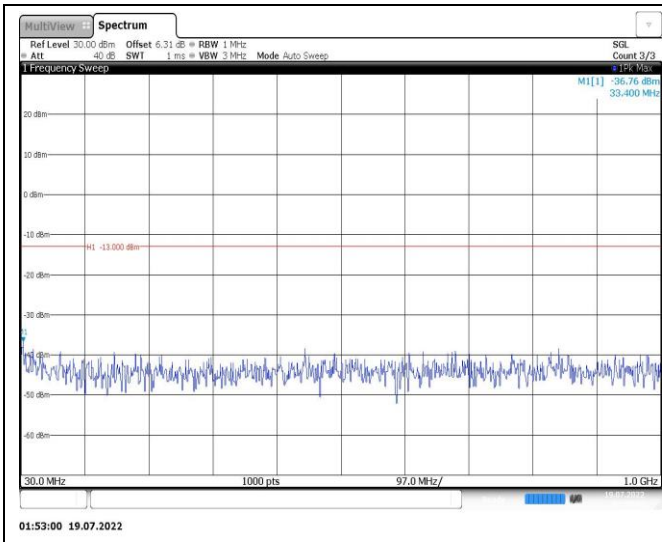

Band25-1.4MHz-16QAM-26683-1RB#0-Range1:30~1000MHz

Band25-1.4MHz-16QAM-26683-1RB#0-Range2:1000~20000MHz

Band25-3MHz-QPSK-26055-1RB#0-Range1:30~1000MHz

Band25-3MHz-QPSK-26055-1RB#0-Range2:1000~20000MHz

Band25-3MHz-16QAM-26055-1RB#0-Range1:30~1000MHz