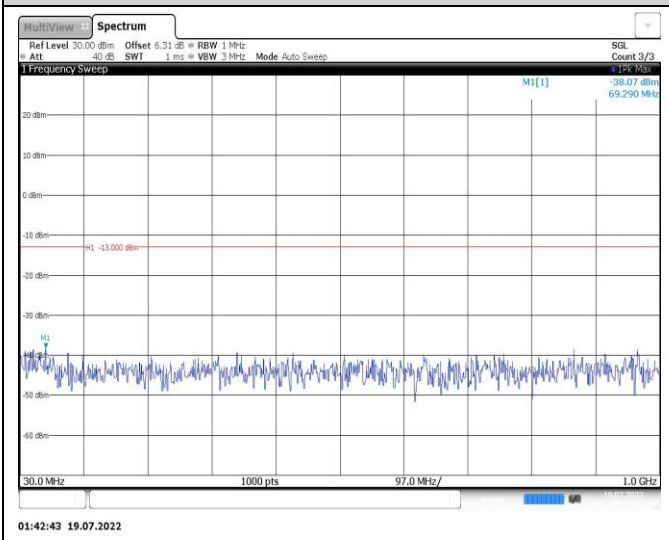

Band25-1.4MHz-16QAM-26683-1RB#0-Range1:30~1000MHz

Band25-3MHz-QPSK-26055-1RB#0-Range1:30~1000MHz