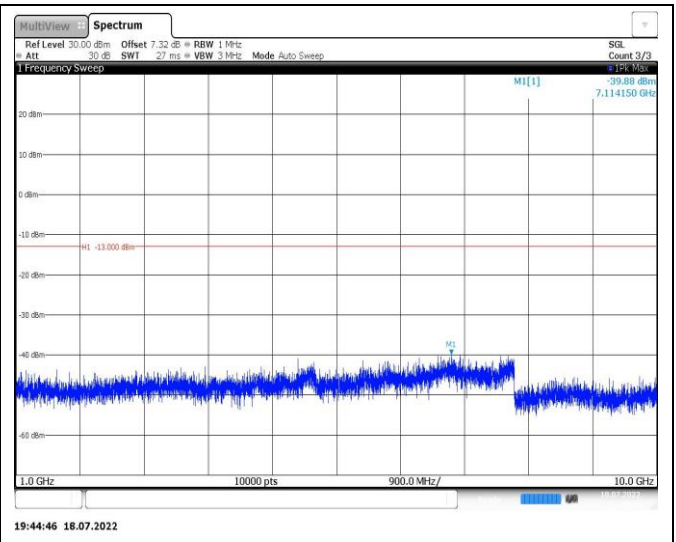

Band12-5MHz-16QAM-23155-1RB#0-Range1:30~1000MHz

Band12-5MHz-16QAM-23155-1RB#0-Range2:1000~10000MHz

Band12-10MHz-QPSK-23060-1RB#0-Range1:30~1000MHz

Band12-10MHz-QPSK-23060-1RB#0-Range2:1000~10000MHz

Band12-10MHz-QPSK-23095-1RB#0-Range1:30~1000MHz