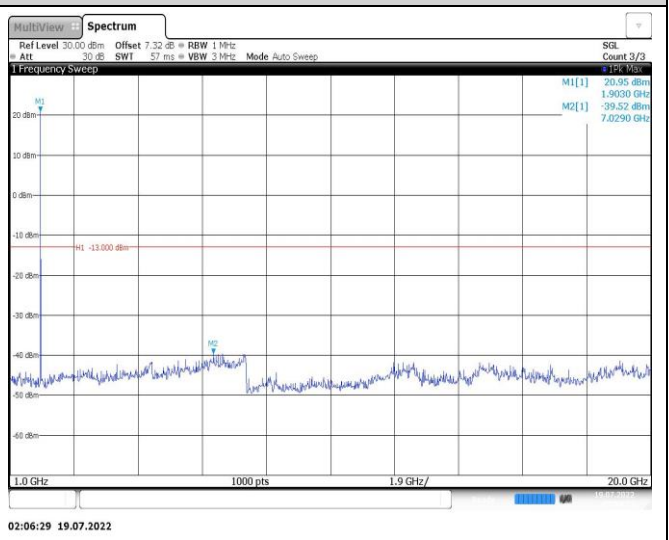

Band25-5MHz-16QAM-26665-1RB#0-Range2:1000~20000MHz

Band25-10MHz-QPSK-26090-1RB#0-Range2:1000~20000MHz