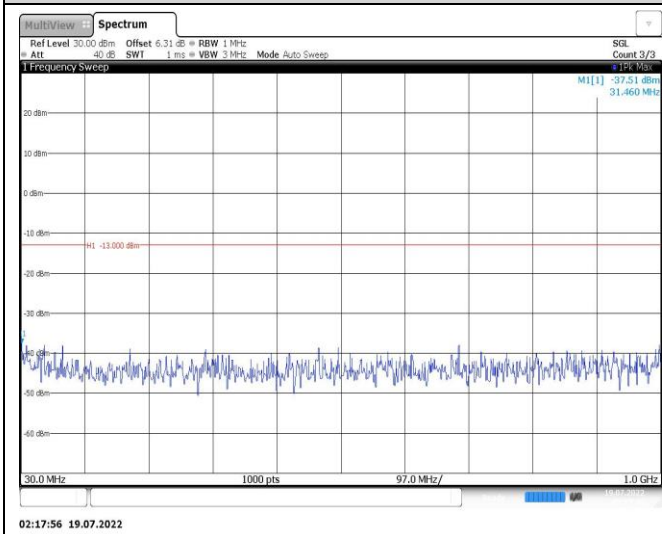

Band25-10MHz-QPSK-26640-1RB#0-Range1:30~1000MHz

Band25-10MHz-16QAM-26090-1RB#0-Range1:30~1000MHz