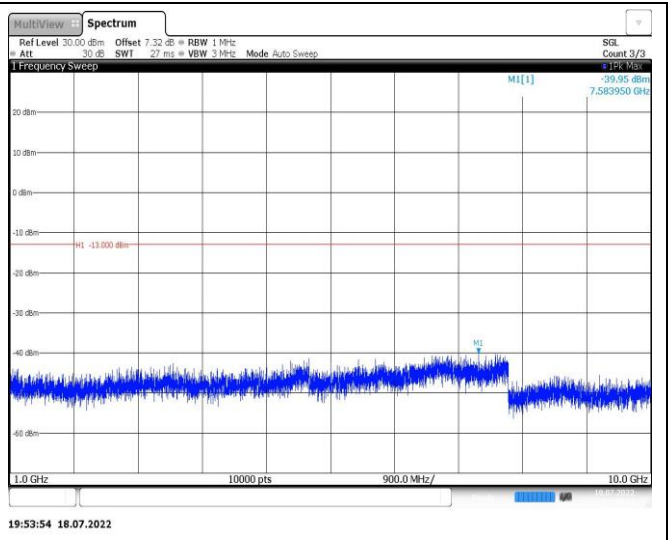

Band13-5MHz-16QAM-23255-1RB#0-Range2:1000~10000MHz

Band13-5MHz-16QAM-23255-1RB#0-Range3:1559~1610MHz

Band13-10MHz-QPSK-23230-1RB#0-Range1:30~1000MHz

Band13-10MHz-QPSK-23230-1RB#0-Range2:1000~10000MHz

Band13-10MHz-QPSK-23230-1RB#0-Range3:1559~1610MHz