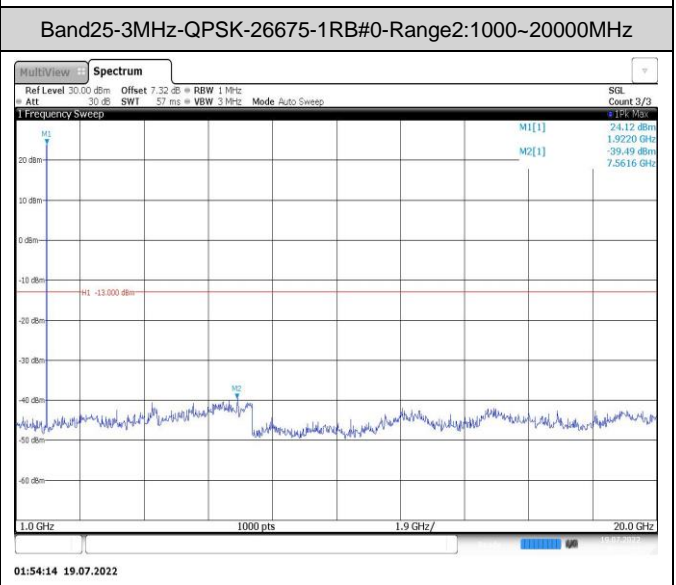

Band25-1.4MHz-16QAM-26683-1RB#0-Range1:30~1000MHz

Band25-1.4MHz-16QAM-26683-1RB#0-Range2:1000~20000MHz

Band25-3MHz-QPSK-26055-1RB#0-Range1:30~1000MHz

Band25-3MHz-QPSK-26055-1RB#0-Range2:1000~20000MHz

Band25-3MHz-16QAM-26055-1RB#0-Range1:30~1000MHz