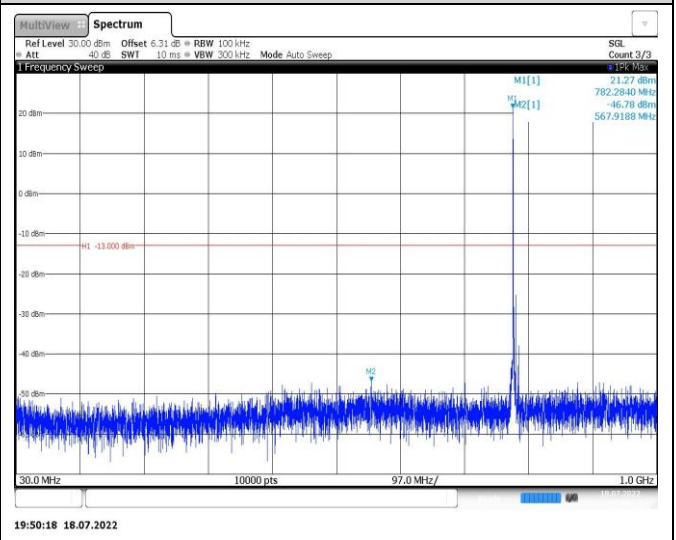

Band13-5MHz-16QAM-23205-1RB#0-Range3:1559~1610MHz

Band13-5MHz-16QAM-23230-1RB#0-Range1:30~1000MHz

Band13-5MHz-16QAM-23230-1RB#0-Range2:1000~10000MHz

Band13-5MHz-16QAM-23230-1RB#0-Range3:1559~1610MHz

Band13-5MHz-16QAM-23255-1RB#0-Range1:30~1000MHz