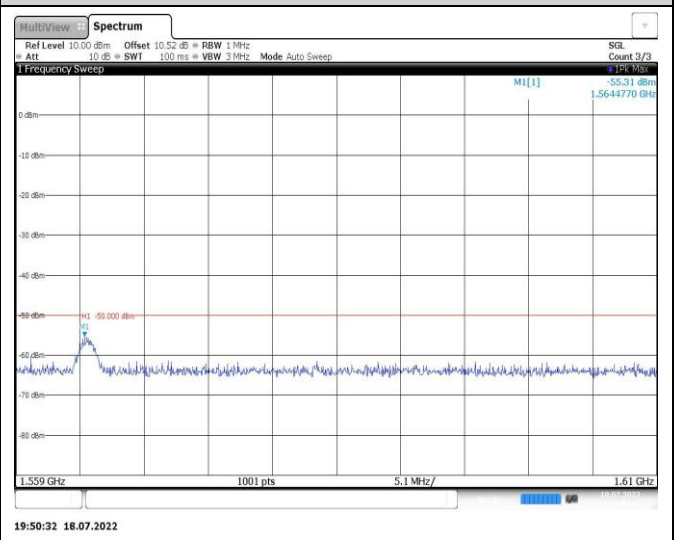

Band13-5MHz-16QAM-23255-1RB#0-Range3:1559~1610MHz

Band13-10MHz-QPSK-23230-1RB#0-Range2:1000~10000MHz