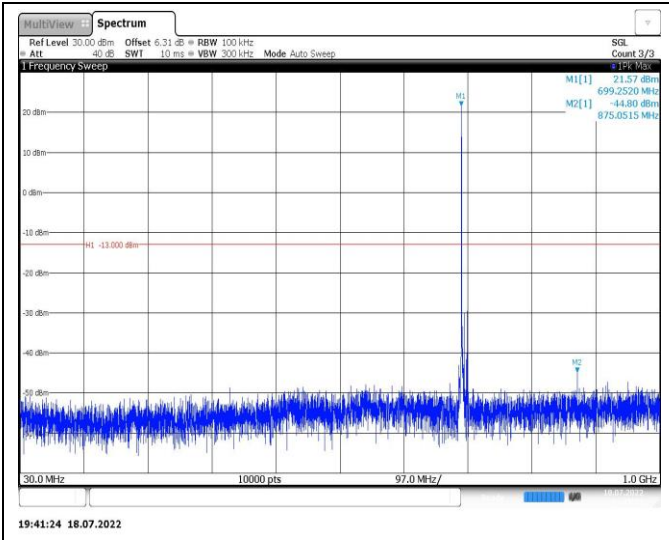

Band12-5MHz-QPSK-23035-1RB#0-Range1:30~1000MHz

Band12-5MHz-QPSK-23095-1RB#0-Range1:30~1000MHz