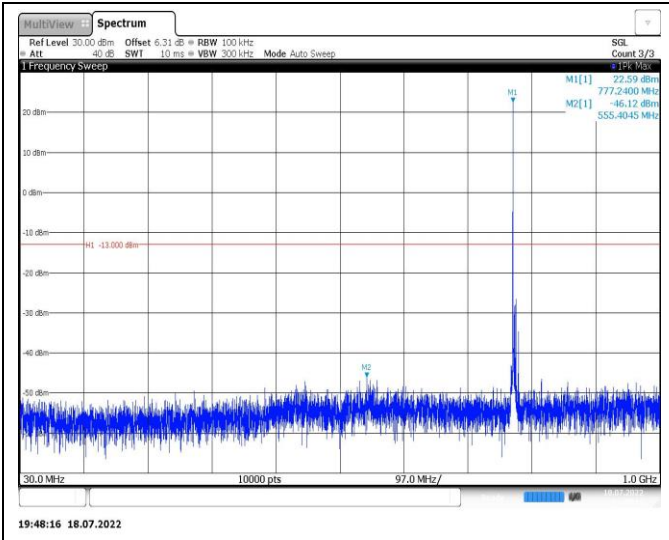

Band13-5MHz-QPSK-23205-1RB#0-Range1:30~1000MHz

Band13-5MHz-QPSK-23205-1RB#0-Range3:1559~1610MHz