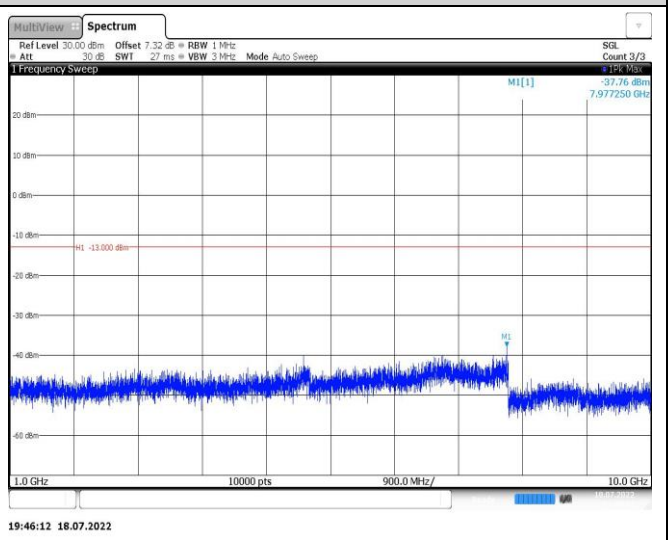

Band12-10MHz-16QAM-23130-1RB#0-Range2:1000~10000MHz

Band13-5MHz-QPSK-23205-1RB#0-Range2:1000~10000MHz