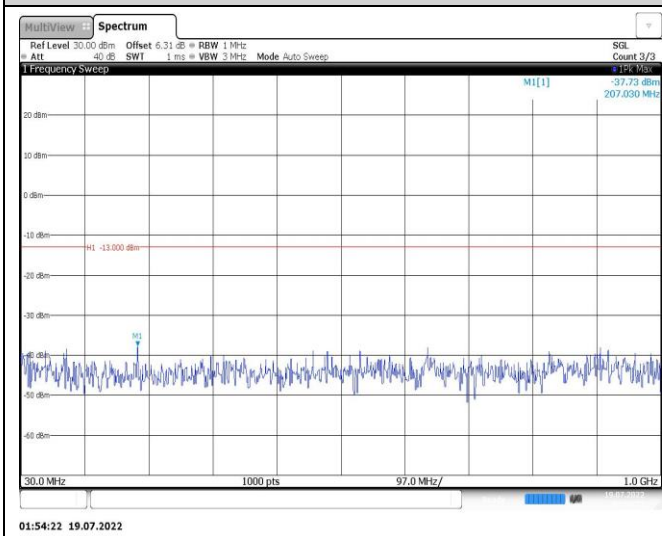

Band25-3MHz-16QAM-26055-1RB#0-Range2:1000~20000MHz

Band25-3MHz-16QAM-26365-1RB#0-Range1:30~1000MHz

Band25-3MHz-16QAM-26365-1RB#0-Range2:1000~20000MHz

Band25-3MHz-16QAM-26675-1RB#0-Range1:30~1000MHz

Band25-3MHz-16QAM-26675-1RB#0-Range2:1000~20000MHz