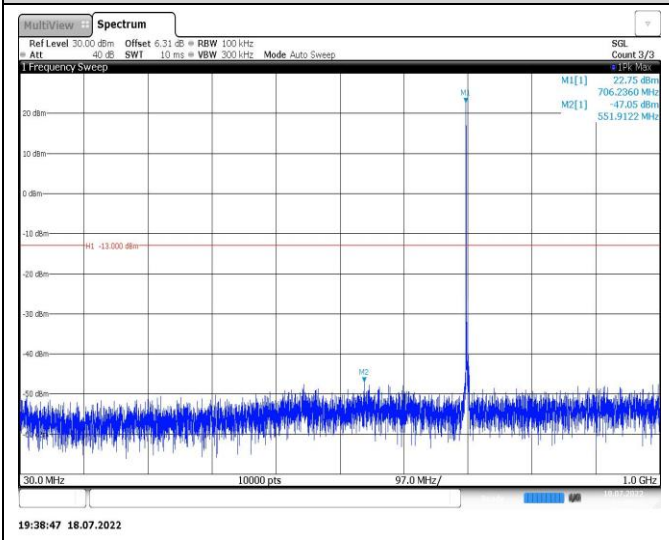

Band12-3MHz-16QAM-23095-1RB#0-Range1:30~1000MHz

Band12-3MHz-16QAM-23165-1RB#0-Range1:30~1000MHz