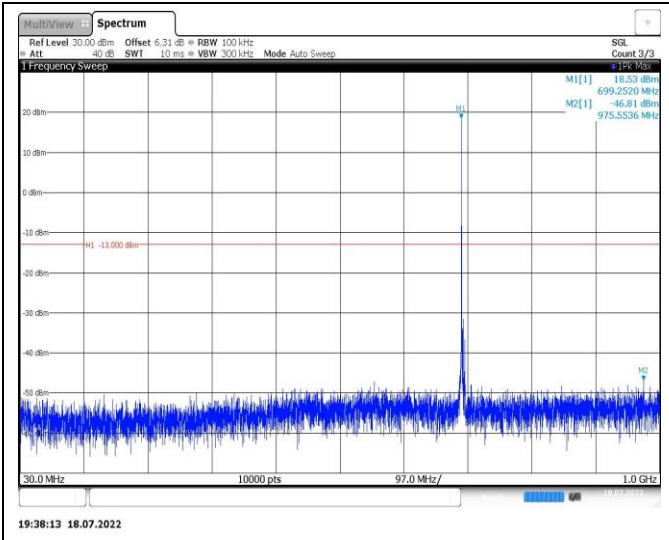

Band12-3MHz-16QAM-23025-1RB#0-Range1:30~1000MHz

Band12-3MHz-16QAM-23095-1RB#0-Range1:30~1000MHz