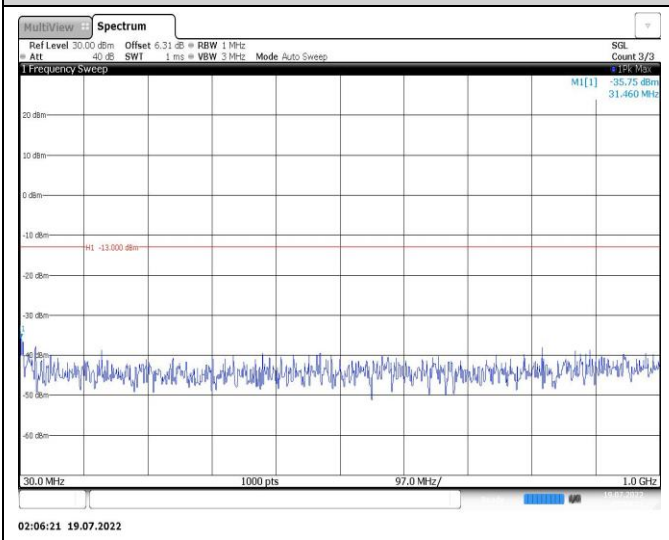

Band25-5MHz-16QAM-26665-1RB#0-Range1:30~1000MHz

Band25-10MHz-QPSK-26090-1RB#0-Range1:30~1000MHz