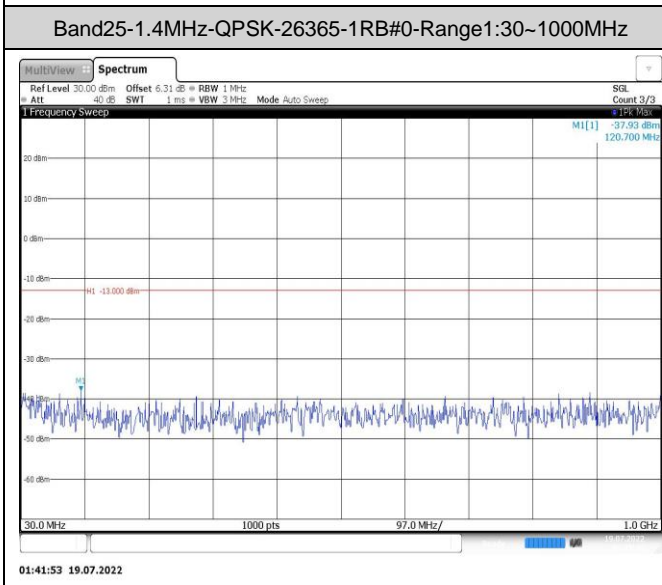

Band13-10MHz-16QAM-23230-1RB#0-Range1:30~1000MHz

Band13-10MHz-16QAM-23230-1RB#0-Range2:1000~10000MHz

Band13-10MHz-16QAM-23230-1RB#0-Range3:1559~1610MHz

Band25-1.4MHz-QPSK-26047-1RB#0-Range1:30~1000MHz

Band25-1.4MHz-QPSK-26047-1RB#0-Range2:1000~20000MHz