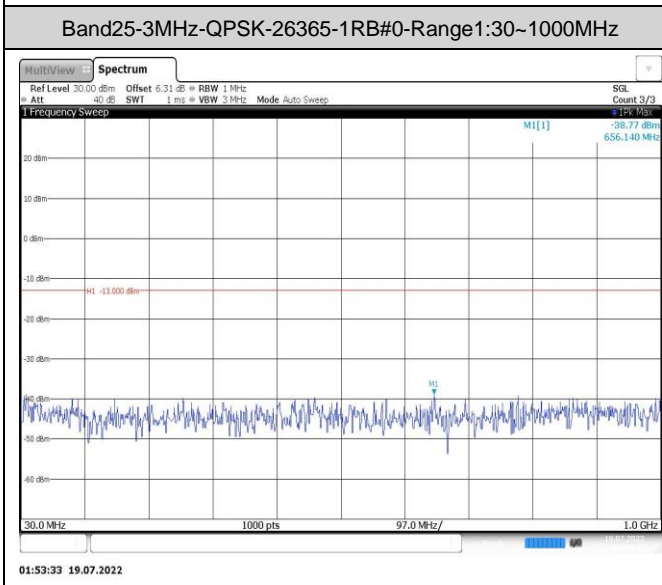

Band25-1.4MHz-16QAM-26683-1RB#0-Range1:30~1000MHz

Band25-1.4MHz-16QAM-26683-1RB#0-Range2:1000~20000MHz

Band25-3MHz-QPSK-26055-1RB#0-Range1:30~1000MHz

Band25-3MHz-QPSK-26055-1RB#0-Range2:1000~20000MHz

Band25-3MHz-16QAM-26055-1RB#0-Range1:30~1000MHz