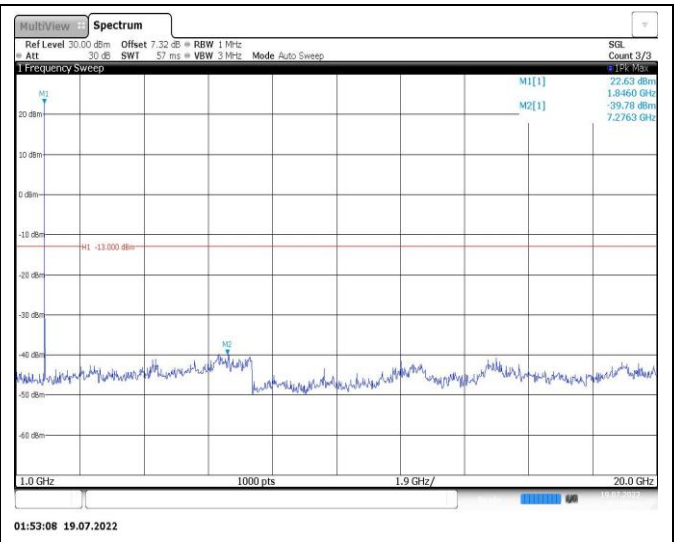

Band25-1.4MHz-16QAM-26683-1RB#0-Range1:30~1000MHz

Band25-1.4MHz-16QAM-26683-1RB#0-Range2:1000~20000MHz

Band25-3MHz-QPSK-26055-1RB#0-Range1:30~1000MHz

Band25-3MHz-QPSK-26055-1RB#0-Range2:1000~20000MHz

Band25-3MHz-16QAM-26055-1RB#0-Range1:30~1000MHz