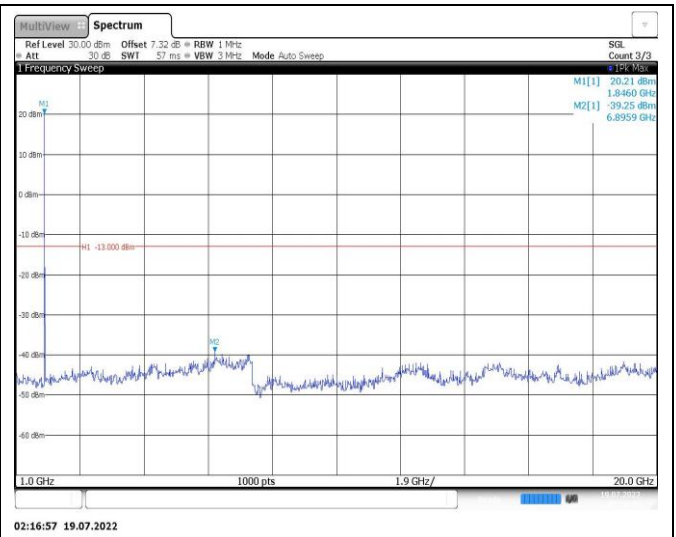

Band25-5MHz-QPSK-26665-1RB#0-Range2:1000~20000MHz

Band25-5MHz-16QAM-26065-1RB#0-Range1:30~1000MHz

Band25-5MHz-16QAM-26065-1RB#0-Range2:1000~20000MHz

Band25-5MHz-16QAM-26365-1RB#0-Range1:30~1000MHz

Band25-5MHz-16QAM-26365-1RB#0-Range2:1000~20000MHz

Band25-5MHz-16QAM-26665-1RB#0-Range1:30~1000MHz

Band25-5MHz-16QAM-26665-1RB#0-Range2:1000~20000MHz

Band25-10MHz-QPSK-26090-1RB#0-Range1:30~1000MHz

Band25-10MHz-QPSK-26090-1RB#0-Range2:1000~20000MHz

Band25-10MHz-QPSK-26365-1RB#0-Range1:30~1000MHz

Band25-10MHz-QPSK-26365-1RB#0-Range2:1000~20000MHz

Band25-10MHz-QPSK-26640-1RB#0-Range1:30~1000MHz

Band25-10MHz-QPSK-26640-1RB#0-Range2:1000~20000MHz

Band25-10MHz-16QAM-26090-1RB#0-Range1:30~1000MHz

Band25-10MHz-16QAM-26090-1RB#0-Range2:1000~20000MHz