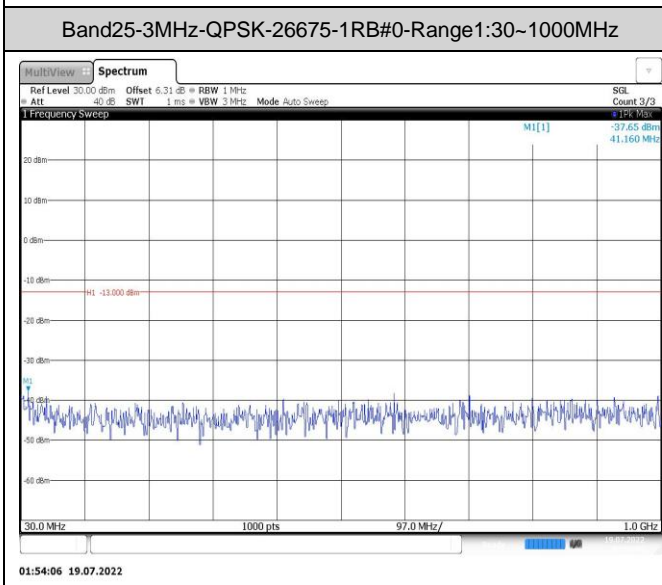

Band25-1.4MHz-16QAM-26683-1RB#0-Range1:30~1000MHz

Band25-1.4MHz-16QAM-26683-1RB#0-Range2:1000~20000MHz

Band25-3MHz-QPSK-26055-1RB#0-Range1:30~1000MHz

Band25-3MHz-QPSK-26055-1RB#0-Range2:1000~20000MHz

Band25-3MHz-16QAM-26055-1RB#0-Range1:30~1000MHz