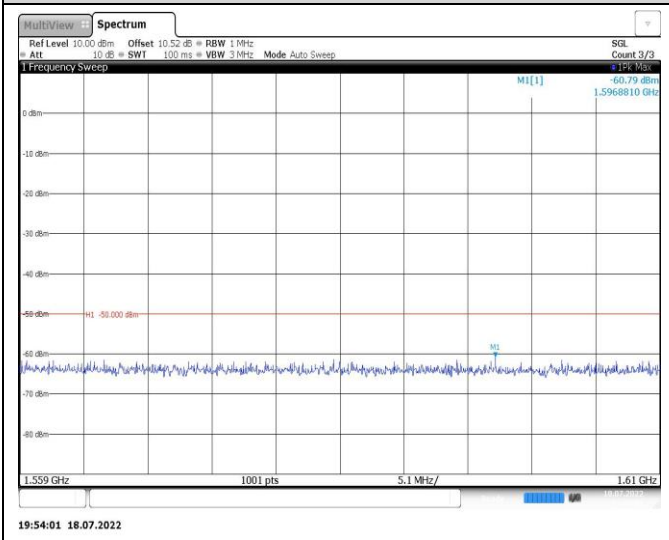

Band13-10MHz-QPSK-23230-1RB#0-Range3:1559~1610MHz

Band13-10MHz-16QAM-23230-1RB#0-Range2:1000~10000MHz