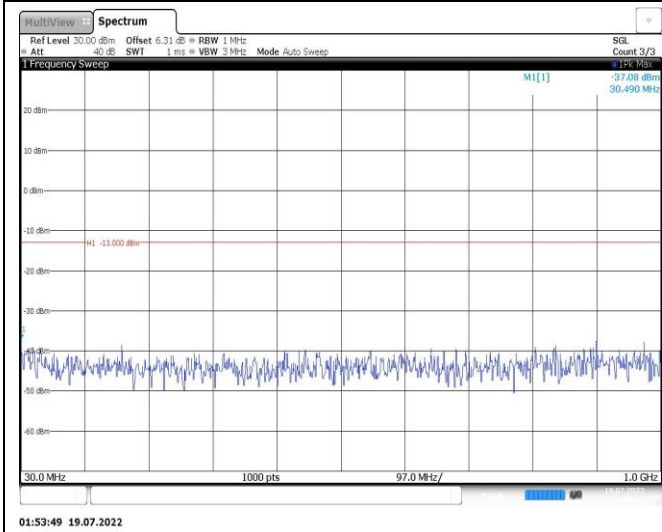

Band25-3MHz-16QAM-26365-1RB#0-Range1:30~1000MHz

Band25-3MHz-16QAM-26675-1RB#0-Range1:30~1000MHz