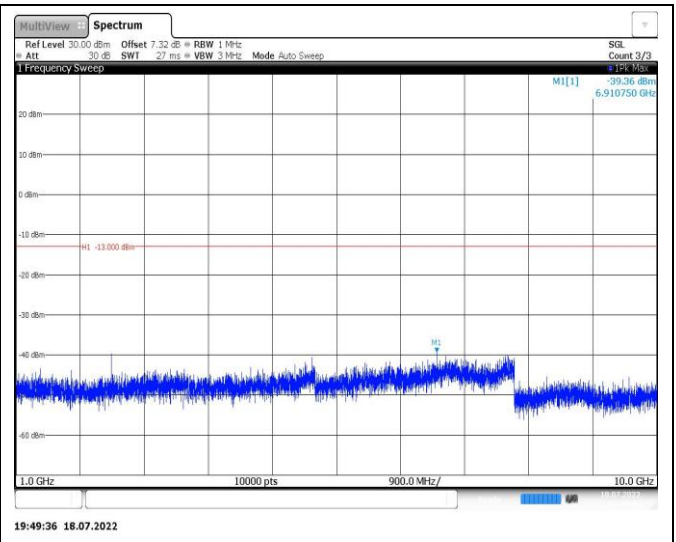

Band13-5MHz-16QAM-23205-1RB#0-Range3:1559~1610MHz

Band13-5MHz-16QAM-23230-1RB#0-Range1:30~1000MHz

Band13-5MHz-16QAM-23230-1RB#0-Range2:1000~10000MHz

Band13-5MHz-16QAM-23230-1RB#0-Range3:1559~1610MHz

Band13-5MHz-16QAM-23255-1RB#0-Range1:30~1000MHz