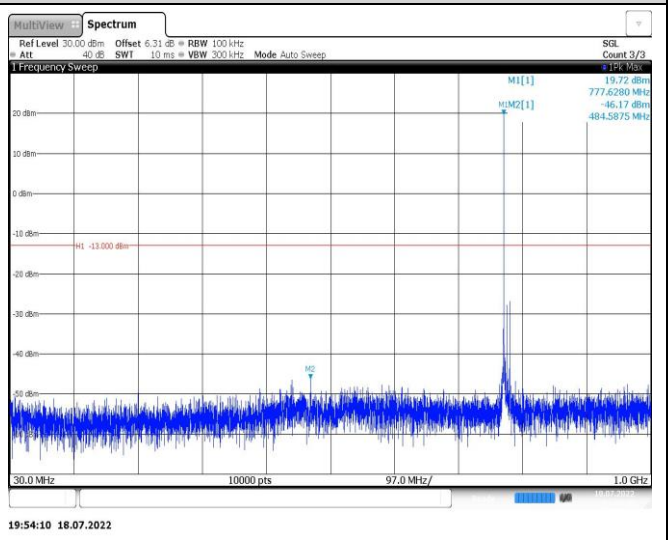

Band13-10MHz-16QAM-23230-1RB#0-Range1:30~1000MHz

Band13-10MHz-16QAM-23230-1RB#0-Range3:1559~1610MHz