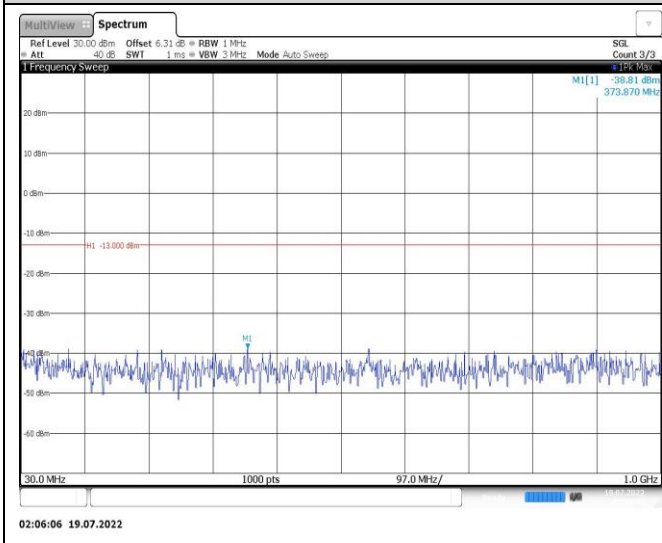

Band25-5MHz-QPSK-26665-1RB#0-Range1:30~1000MHz

Band25-5MHz-16QAM-26065-1RB#0-Range1:30~1000MHz