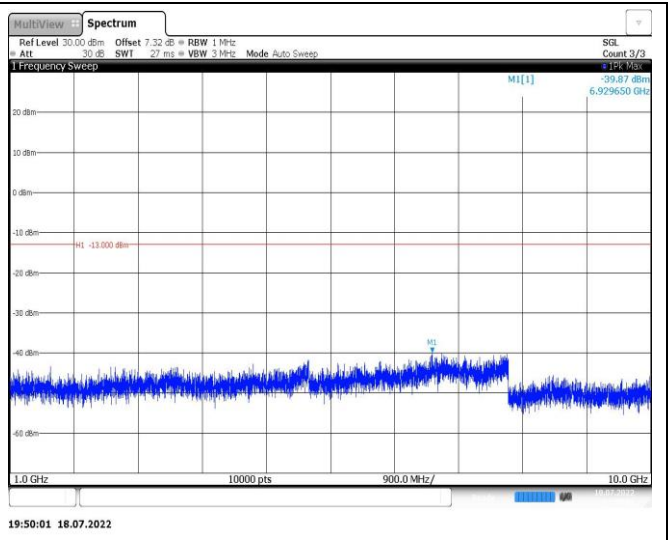

Band13-5MHz-QPSK-23255-1RB#0-Range2:1000~10000MHz

Band13-5MHz-16QAM-23205-1RB#0-Range1:30~1000MHz