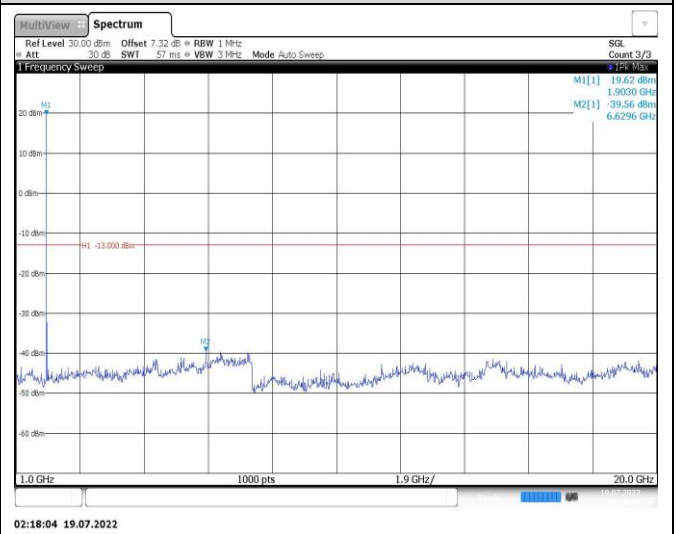

Band25-5MHz-QPSK-26665-1RB#0-Range2:1000~20000MHz

Band25-5MHz-16QAM-26065-1RB#0-Range1:30~1000MHz

Band25-5MHz-16QAM-26065-1RB#0-Range2:1000~20000MHz

Band25-5MHz-16QAM-26365-1RB#0-Range1:30~1000MHz

Band25-5MHz-16QAM-26365-1RB#0-Range2:1000~20000MHz

Band25-5MHz-16QAM-26665-1RB#0-Range1:30~1000MHz

Band25-5MHz-16QAM-26665-1RB#0-Range2:1000~20000MHz

Band25-10MHz-QPSK-26090-1RB#0-Range1:30~1000MHz

Band25-10MHz-QPSK-26090-1RB#0-Range2:1000~20000MHz

Band25-10MHz-QPSK-26365-1RB#0-Range1:30~1000MHz

Band25-10MHz-QPSK-26365-1RB#0-Range2:1000~20000MHz

Band25-10MHz-QPSK-26640-1RB#0-Range1:30~1000MHz

Band25-10MHz-QPSK-26640-1RB#0-Range2:1000~20000MHz

Band25-10MHz-16QAM-26090-1RB#0-Range1:30~1000MHz

Band25-10MHz-16QAM-26090-1RB#0-Range2:1000~20000MHz