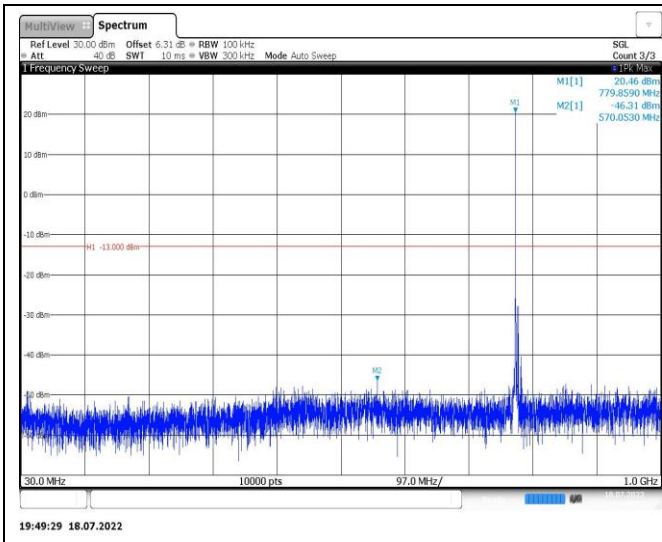

Band13-5MHz-16QAM-23205-1RB#0-Range3:1559~1610MHz

Band13-5MHz-16QAM-23230-1RB#0-Range1:30~1000MHz

Band13-5MHz-16QAM-23230-1RB#0-Range2:1000~10000MHz

Band13-5MHz-16QAM-23230-1RB#0-Range3:1559~1610MHz

Band13-5MHz-16QAM-23255-1RB#0-Range1:30~1000MHz