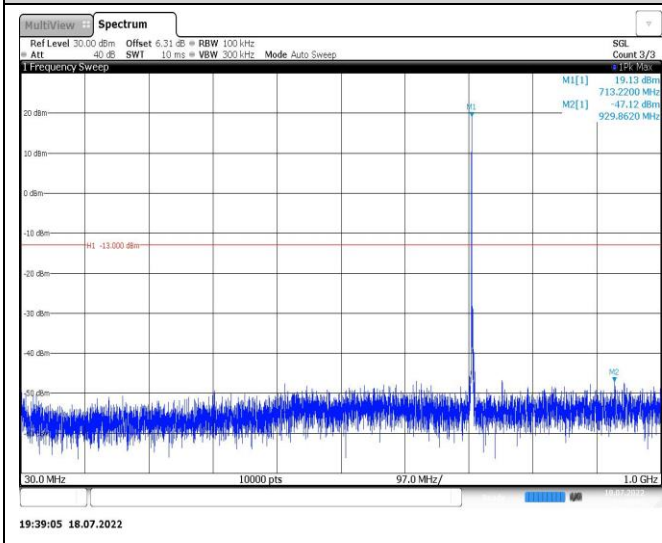

Band12-3MHz-QPSK-23095-1RB#0-Range1:30~1000MHz

Band12-3MHz-QPSK-23095-1RB#0-Range2:1000~10000MHz

Band12-3MHz-QPSK-23165-1RB#0-Range1:30~1000MHz

Band12-3MHz-QPSK-23165-1RB#0-Range2:1000~10000MHz

Band12-3MHz-16QAM-23025-1RB#0-Range1:30~1000MHz