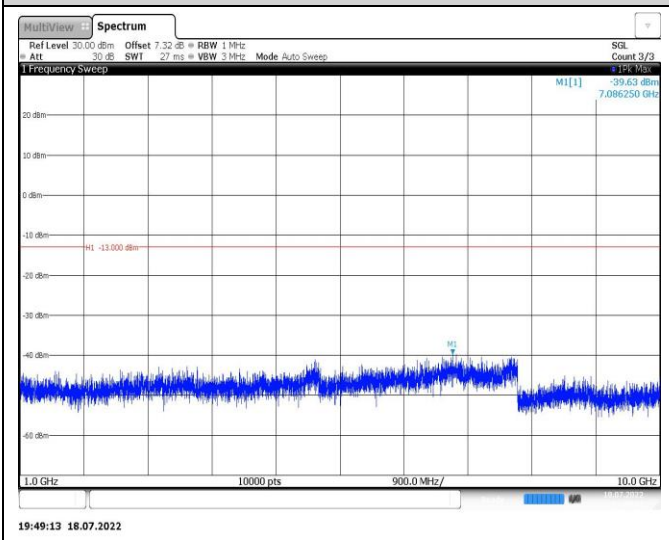

Band13-5MHz-QPSK-23205-1RB#0-Range2:1000~10000MHz

Band13-5MHz-QPSK-23205-1RB#0-Range3:1559~1610MHz

Band13-5MHz-QPSK-23230-1RB#0-Range1:30~1000MHz

Band13-5MHz-QPSK-23230-1RB#0-Range2:1000~10000MHz

Band13-5MHz-QPSK-23230-1RB#0-Range3:1559~1610MHz