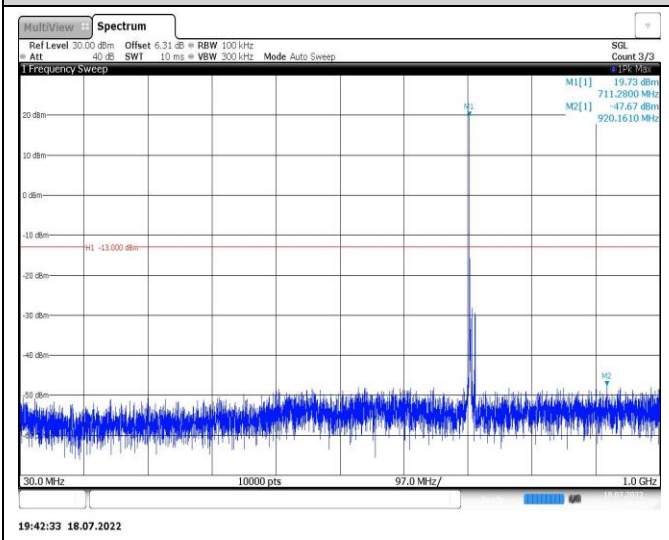

Band12-5MHz-QPSK-23155-1RB#0-Range1:30~1000MHz

Band12-5MHz-16QAM-23035-1RB#0-Range1:30~1000MHz