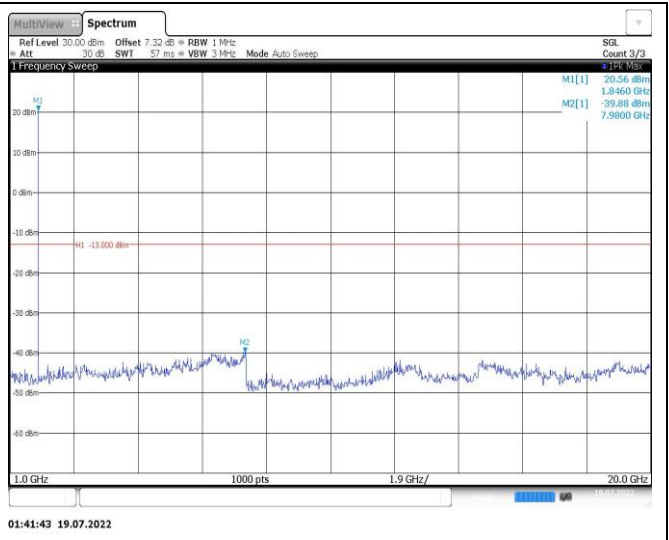

Band25-1.4MHz-16QAM-26047-1RB#0-Range2:1000~20000MHz

Band25-1.4MHz-16QAM-26365-1RB#0-Range2:1000~20000MHz