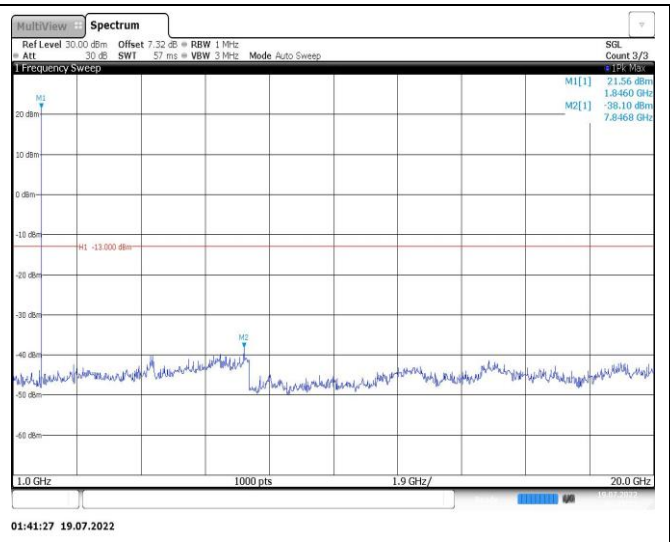

Band13-10MHz-16QAM-23230-1RB#0-Range1:30~1000MHz

Band13-10MHz-16QAM-23230-1RB#0-Range2:1000~10000MHz

Band13-10MHz-16QAM-23230-1RB#0-Range3:1559~1610MHz

Band25-1.4MHz-QPSK-26047-1RB#0-Range1:30~1000MHz

Band25-1.4MHz-QPSK-26047-1RB#0-Range2:1000~20000MHz