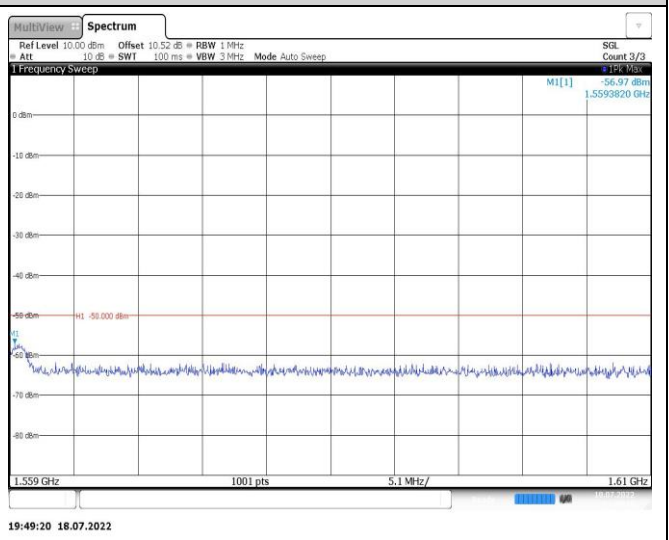

Band13-5MHz-QPSK-23205-1RB#0-Range2:1000~10000MHz

Band13-5MHz-QPSK-23205-1RB#0-Range3:1559~1610MHz

Band13-5MHz-QPSK-23230-1RB#0-Range1:30~1000MHz

Band13-5MHz-QPSK-23230-1RB#0-Range2:1000~10000MHz

Band13-5MHz-QPSK-23230-1RB#0-Range3:1559~1610MHz