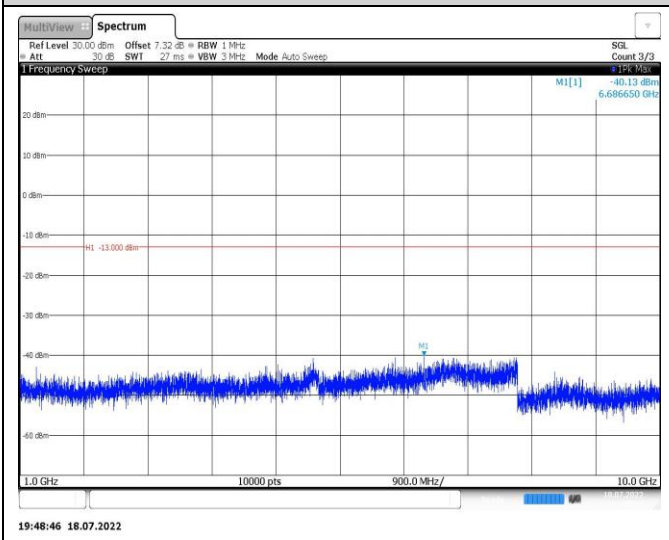

Band13-5MHz-16QAM-23205-1RB#0-Range2:1000~10000MHz

Band13-5MHz-16QAM-23230-1RB#0-Range1:30~1000MHz