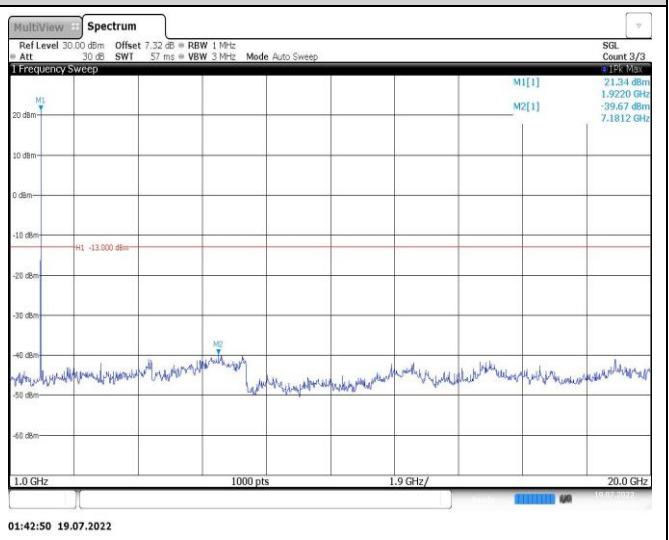

Band25-1.4MHz-16QAM-26047-1RB#0-Range1:30~1000MHz

Band25-1.4MHz-16QAM-26047-1RB#0-Range2:1000~20000MHz

Band25-1.4MHz-16QAM-26365-1RB#0-Range1:30~1000MHz

Band25-1.4MHz-16QAM-26365-1RB#0-Range2:1000~20000MHz

Band25-1.4MHz-16QAM-26683-1RB#0-Range1:30~1000MHz

Band25-1.4MHz-16QAM-26683-1RB#0-Range2:1000~20000MHz

Band25-3MHz-QPSK-26055-1RB#0-Range1:30~1000MHz

Band25-3MHz-QPSK-26055-1RB#0-Range2:1000~20000MHz

Band25-3MHz-16QAM-26055-1RB#0-Range1:30~1000MHz