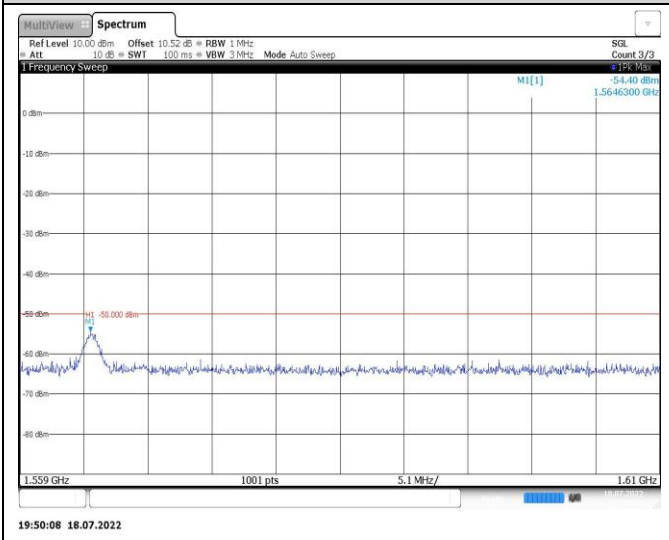

Band13-5MHz-QPSK-23255-1RB#0-Range1:30~1000MHz

Band13-5MHz-QPSK-23255-1RB#0-Range2:1000~10000MHz

Band13-5MHz-QPSK-23255-1RB#0-Range3:1559~1610MHz

Band13-5MHz-16QAM-23205-1RB#0-Range1:30~1000MHz

Band13-5MHz-16QAM-23205-1RB#0-Range2:1000~10000MHz