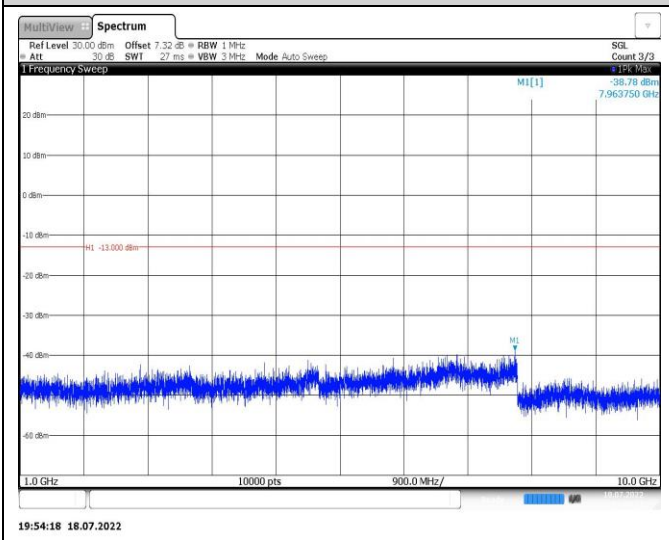

Band13-10MHz-16QAM-23230-1RB#0-Range2:1000~10000MHz

Band25-1.4MHz-QPSK-26047-1RB#0-Range1:30~1000MHz