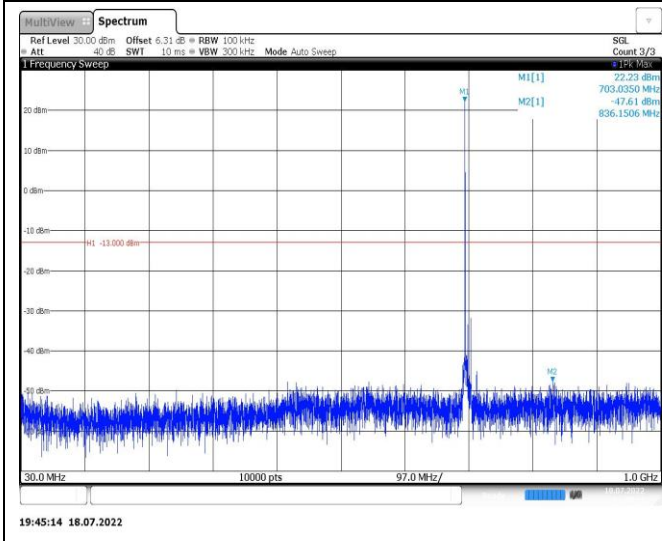

Band12-10MHz-QPSK-23095-1RB#0-Range1:30~1000MHz

Band12-10MHz-QPSK-23130-1RB#0-Range1:30~1000MHz