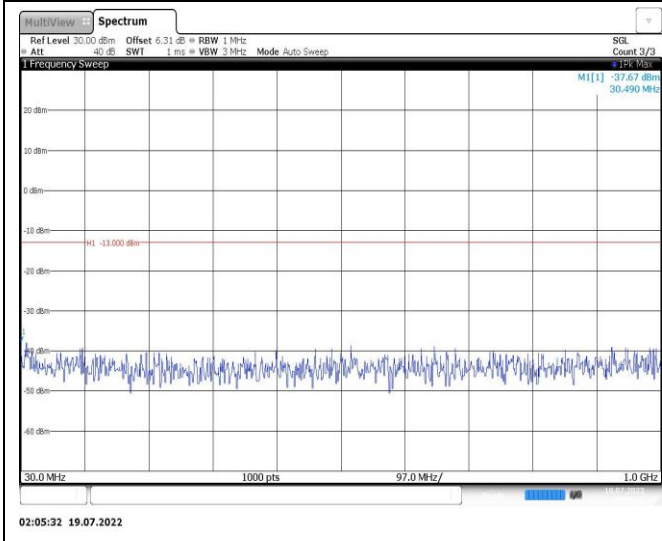

Band25-5MHz-QPSK-26365-1RB#0-Range1:30~1000MHz

Band25-5MHz-QPSK-26665-1RB#0-Range1:30~1000MHz