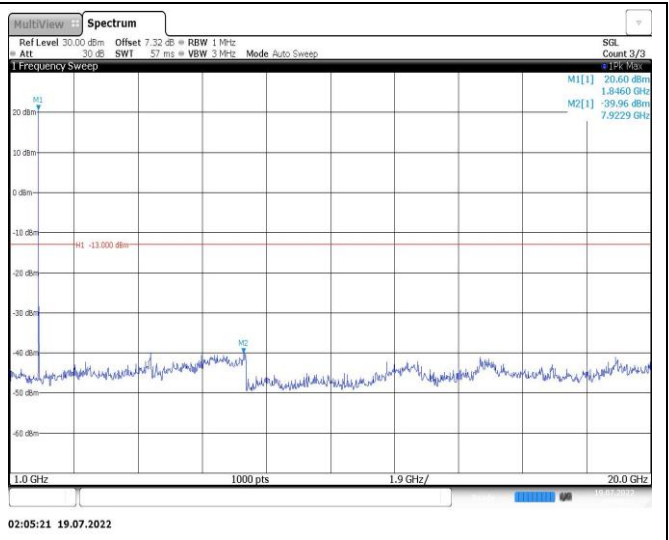

Band25-5MHz-QPSK-26065-1RB#0-Range1:30~1000MHz

Band25-5MHz-QPSK-26065-1RB#0-Range2:1000~20000MHz

Band25-5MHz-QPSK-26365-1RB#0-Range1:30~1000MHz

Band25-5MHz-QPSK-26365-1RB#0-Range2:1000~20000MHz

Band25-5MHz-QPSK-26665-1RB#0-Range1:30~1000MHz

Band25-5MHz-QPSK-26665-1RB#0-Range2:1000~20000MHz

Band25-5MHz-16QAM-26065-1RB#0-Range1:30~1000MHz

Band25-5MHz-16QAM-26065-1RB#0-Range2:1000~20000MHz

Band25-5MHz-16QAM-26365-1RB#0-Range1:30~1000MHz

Band25-5MHz-16QAM-26365-1RB#0-Range2:1000~20000MHz