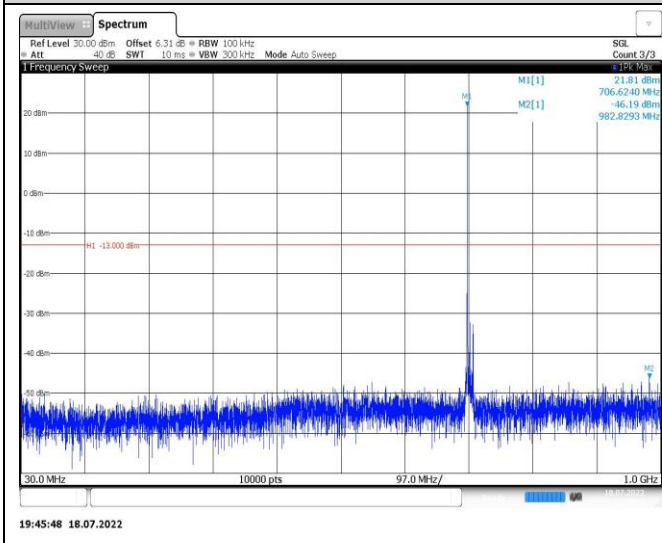

Band12-10MHz-QPSK-23130-1RB#0-Range1:30~1000MHz

Band12-10MHz-16QAM-23060-1RB#0-Range1:30~1000MHz