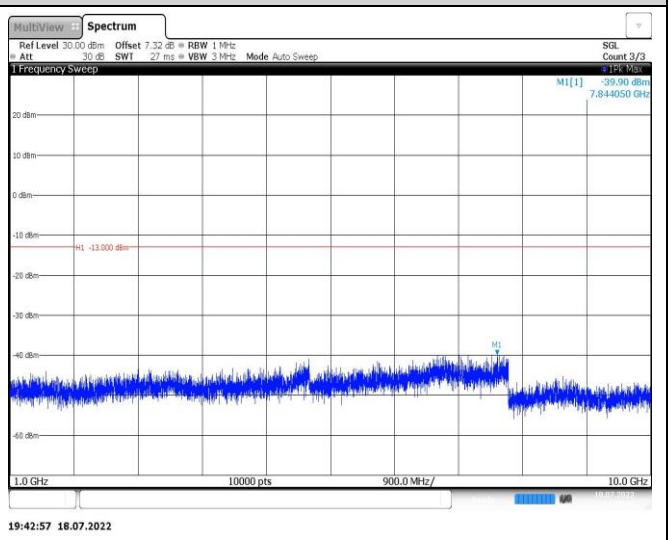

Band12-5MHz-16QAM-23155-1RB#0-Range2:1000~10000MHz

Band12-10MHz-QPSK-23060-1RB#0-Range2:1000~10000MHz