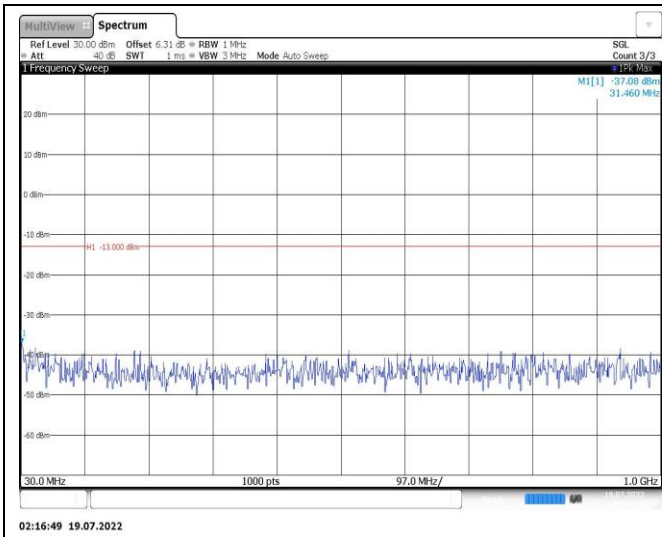

Band25-5MHz-16QAM-26665-1RB#0-Range1:30~1000MHz

Band25-5MHz-16QAM-26665-1RB#0-Range2:1000~20000MHz

Band25-10MHz-QPSK-26090-1RB#0-Range1:30~1000MHz

Band25-10MHz-QPSK-26090-1RB#0-Range2:1000~20000MHz

Band25-10MHz-QPSK-26365-1RB#0-Range1:30~1000MHz