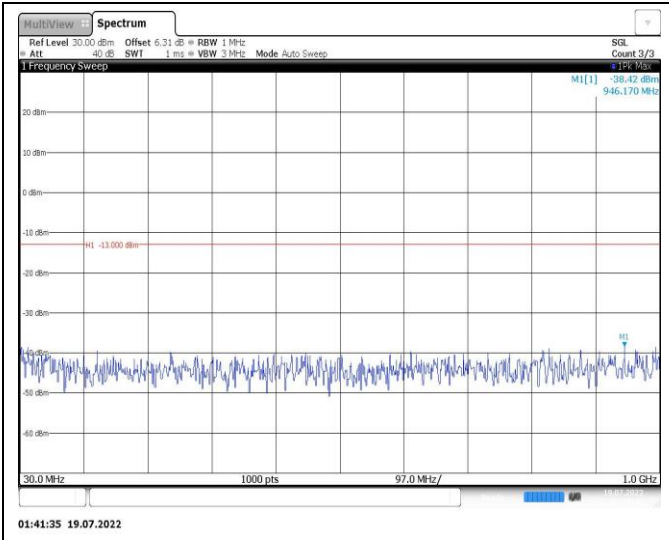

Band25-1.4MHz-16QAM-26047-1RB#0-Range1:30~1000MHz

Band25-1.4MHz-16QAM-26365-1RB#0-Range1:30~1000MHz