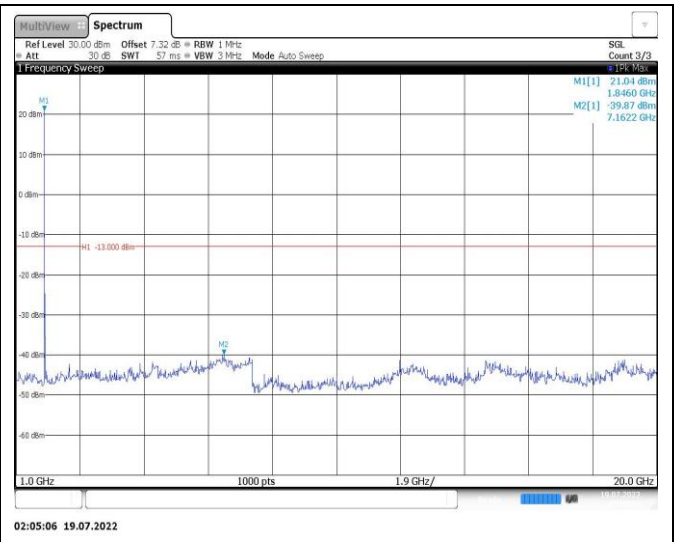

Band25-3MHz-16QAM-26055-1RB#0-Range2:1000~20000MHz

Band25-3MHz-16QAM-26365-1RB#0-Range1:30~1000MHz

Band25-3MHz-16QAM-26365-1RB#0-Range2:1000~20000MHz

Band25-3MHz-16QAM-26675-1RB#0-Range1:30~1000MHz

Band25-3MHz-16QAM-26675-1RB#0-Range2:1000~20000MHz

Band25-5MHz-QPSK-26065-1RB#0-Range1:30~1000MHz

Band25-5MHz-QPSK-26065-1RB#0-Range2:1000~20000MHz

Band25-5MHz-QPSK-26365-1RB#0-Range1:30~1000MHz

Band25-5MHz-QPSK-26365-1RB#0-Range2:1000~20000MHz

Band25-5MHz-QPSK-26665-1RB#0-Range1:30~1000MHz