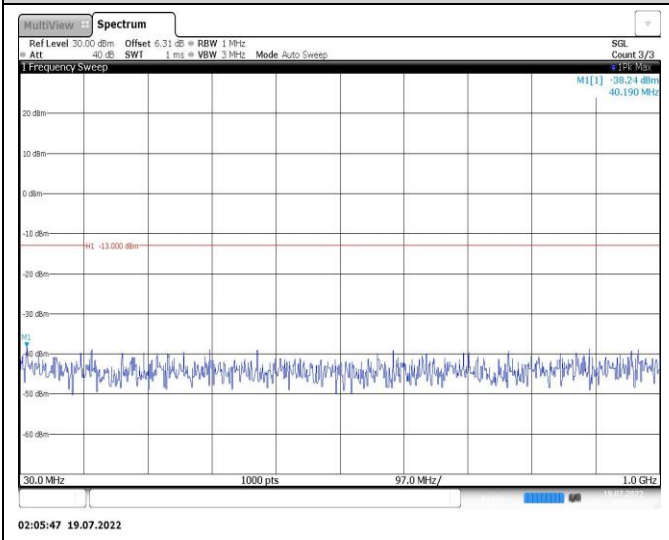

Band25-5MHz-QPSK-26665-1RB#0-Range2:1000~20000MHz

Band25-5MHz-16QAM-26065-1RB#0-Range1:30~1000MHz

Band25-5MHz-16QAM-26065-1RB#0-Range2:1000~20000MHz

Band25-5MHz-16QAM-26365-1RB#0-Range1:30~1000MHz

Band25-5MHz-16QAM-26365-1RB#0-Range2:1000~20000MHz