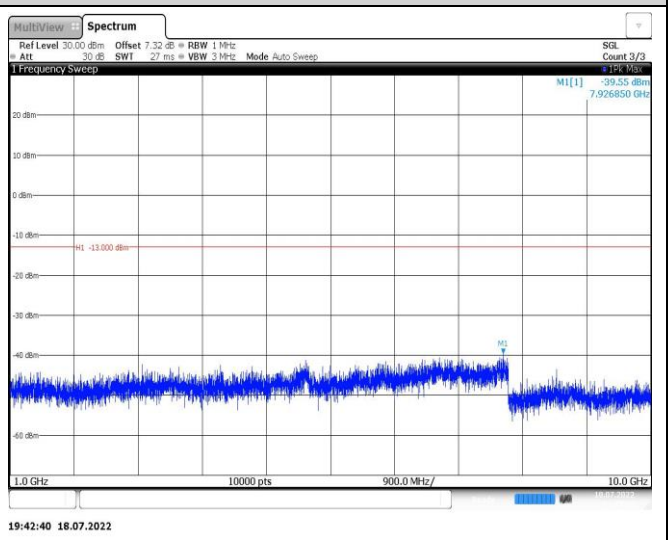

Band12-5MHz-QPSK-23155-1RB#0-Range2:1000~10000MHz

Band12-5MHz-16QAM-23035-1RB#0-Range2:1000~10000MHz