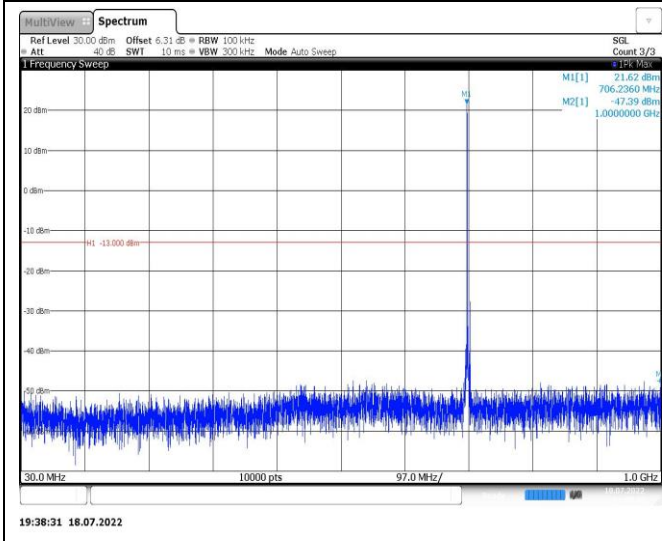

Band12-3MHz-QPSK-23095-1RB#0-Range1:30~1000MHz

Band12-3MHz-QPSK-23095-1RB#0-Range2:1000~10000MHz

Band12-3MHz-QPSK-23165-1RB#0-Range1:30~1000MHz

Band12-3MHz-QPSK-23165-1RB#0-Range2:1000~10000MHz

Band12-3MHz-16QAM-23025-1RB#0-Range1:30~1000MHz