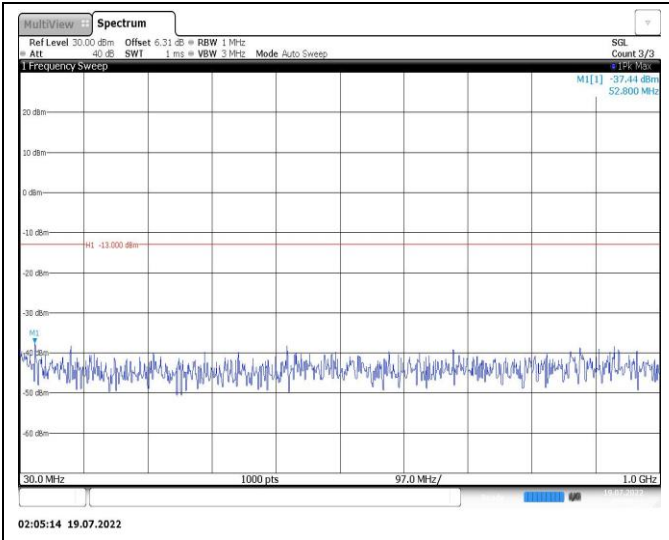

Band25-5MHz-16QAM-26065-1RB#0-Range1:30~1000MHz

Band25-5MHz-16QAM-26365-1RB#0-Range1:30~1000MHz