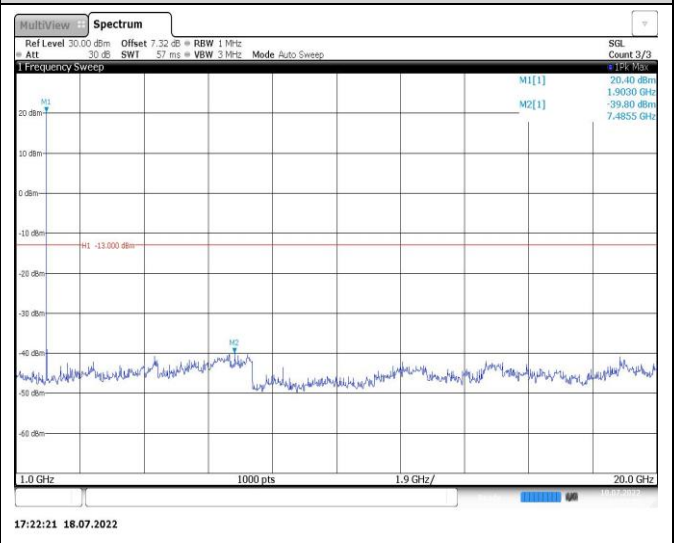

Band2-10MHz-16QAM-18900-1RB#0-Range1:30~1000MHz

Band2-10MHz-16QAM-18900-1RB#0-Range2:1000~20000MHz

Band2-10MHz-16QAM-19150-1RB#0-Range1:30~1000MHz

Band2-10MHz-16QAM-19150-1RB#0-Range2:1000~20000MHz

Band2-15MHz-QPSK-18675-1RB#0-Range1:30~1000MHz

Band2-15MHz-QPSK-18675-1RB#0-Range2:1000~20000MHz

Band2-15MHz-QPSK-18900-1RB#0-Range1:30~1000MHz

Band2-15MHz-QPSK-18900-1RB#0-Range2:1000~20000MHz

Band2-15MHz-QPSK-19125-1RB#0-Range1:30~1000MHz

Band2-15MHz-QPSK-19125-1RB#0-Range2:1000~20000MHz