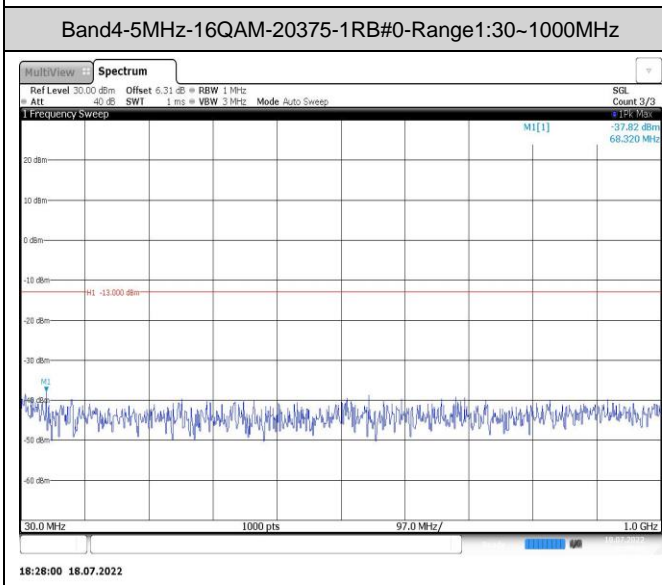

Band4-5MHz-QPSK-20175-1RB#0-Range2:1000~20000MHz

Band4-5MHz-QPSK-20375-1RB#0-Range1:30~1000MHz

Band4-5MHz-QPSK-20375-1RB#0-Range2:1000~20000MHz

Band4-5MHz-16QAM-19975-1RB#0-Range1:30~1000MHz

Band4-5MHz-16QAM-19975-1RB#0-Range2:1000~20000MHz