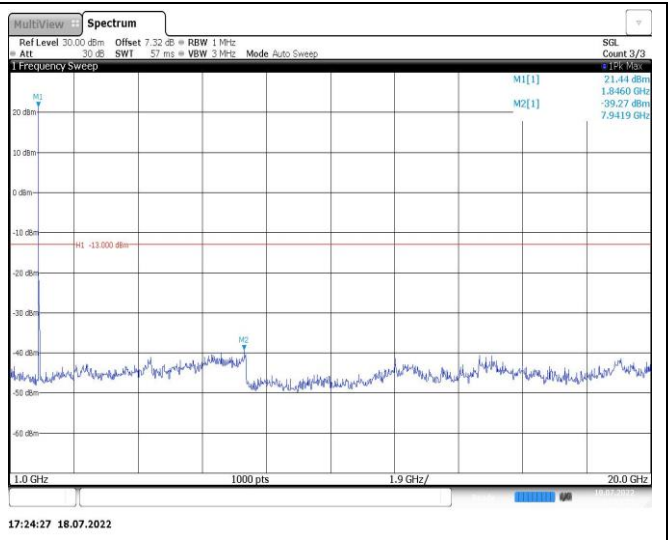

Band2-10MHz-16QAM-18900-1RB#0-Range1:30~1000MHz

Band2-10MHz-16QAM-18900-1RB#0-Range2:1000~20000MHz

Band2-10MHz-16QAM-19150-1RB#0-Range1:30~1000MHz

Band2-10MHz-16QAM-19150-1RB#0-Range2:1000~20000MHz

Band2-15MHz-QPSK-18675-1RB#0-Range1:30~1000MHz

Band2-15MHz-QPSK-18675-1RB#0-Range2:1000~20000MHz

Band2-15MHz-QPSK-18900-1RB#0-Range1:30~1000MHz

Band2-15MHz-QPSK-18900-1RB#0-Range2:1000~20000MHz

Band2-15MHz-QPSK-19125-1RB#0-Range1:30~1000MHz

Band2-15MHz-QPSK-19125-1RB#0-Range2:1000~20000MHz

Band2-15MHz-16QAM-18675-1RB#0-Range1:30~1000MHz

Band2-15MHz-16QAM-18675-1RB#0-Range2:1000~20000MHz

Band2-15MHz-16QAM-18900-1RB#0-Range1:30~1000MHz

Band2-15MHz-16QAM-18900-1RB#0-Range2:1000~20000MHz

Band2-15MHz-16QAM-19125-1RB#0-Range1:30~1000MHz