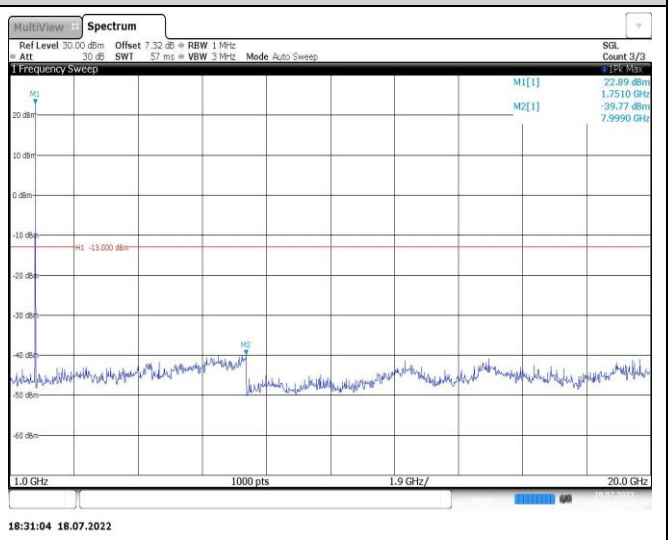

Band4-5MHz-QPSK-20175-1RB#0-Range2:1000~20000MHz

Band4-5MHz-QPSK-20375-1RB#0-Range1:30~1000MHz

Band4-5MHz-QPSK-20375-1RB#0-Range2:1000~20000MHz

Band4-5MHz-16QAM-19975-1RB#0-Range1:30~1000MHz

Band4-5MHz-16QAM-19975-1RB#0-Range2:1000~20000MHz

Band4-10MHz-QPSK-20000-1RB#0-Range1:30~1000MHz

Band4-10MHz-QPSK-20000-1RB#0-Range2:1000~20000MHz

Band4-10MHz-QPSK-20175-1RB#0-Range1:30~1000MHz

Band4-10MHz-QPSK-20175-1RB#0-Range2:1000~20000MHz

Band4-10MHz-QPSK-20350-1RB#0-Range1:30~1000MHz

Band4-10MHz-QPSK-20350-1RB#0-Range2:1000~20000MHz

Band4-10MHz-16QAM-20000-1RB#0-Range1:30~1000MHz

Band4-10MHz-16QAM-20000-1RB#0-Range2:1000~20000MHz

Band4-15MHz-QPSK-20025-1RB#0-Range1:30~1000MHz

Band4-15MHz-QPSK-20025-1RB#0-Range2:1000~20000MHz