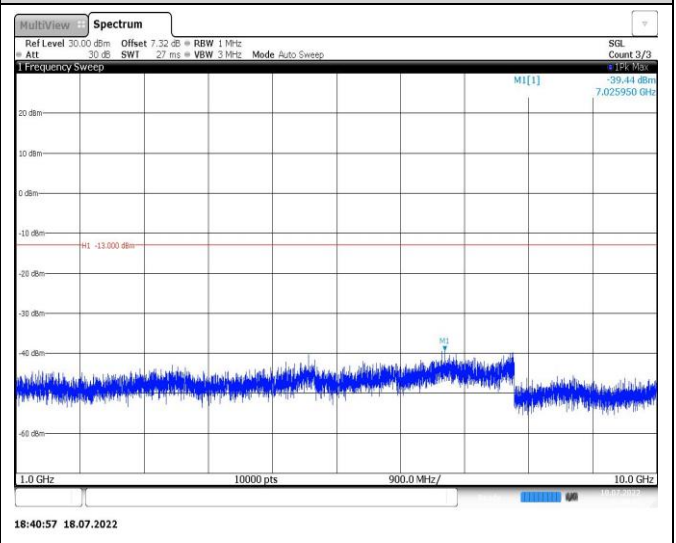

Band5-1.4MHz-QPSK-20643-1RB#0-Range2:1000~10000MHz

Band5-1.4MHz-16QAM-20407-1RB#0-Range2:1000~10000MHz