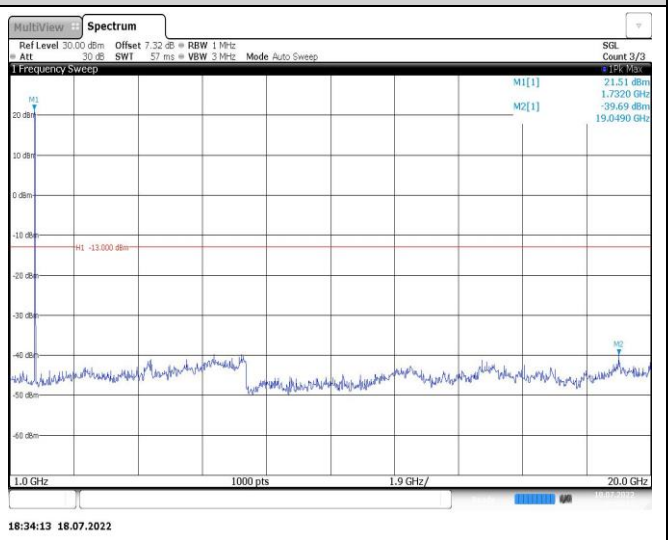

Band4-10MHz-QPSK-20000-1RB#0-Range1:30~1000MHz

Band4-10MHz-QPSK-20000-1RB#0-Range2:1000~20000MHz

Band4-10MHz-QPSK-20175-1RB#0-Range1:30~1000MHz

Band4-10MHz-QPSK-20175-1RB#0-Range2:1000~20000MHz

Band4-10MHz-QPSK-20350-1RB#0-Range1:30~1000MHz

Band4-10MHz-QPSK-20350-1RB#0-Range2:1000~20000MHz

Band4-10MHz-16QAM-20000-1RB#0-Range1:30~1000MHz

Band4-10MHz-16QAM-20000-1RB#0-Range2:1000~20000MHz

Band4-15MHz-QPSK-20025-1RB#0-Range1:30~1000MHz

Band4-15MHz-QPSK-20025-1RB#0-Range2:1000~20000MHz

Band4-15MHz-QPSK-20175-1RB#0-Range1:30~1000MHz

Band4-15MHz-QPSK-20175-1RB#0-Range2:1000~20000MHz

Band4-15MHz-QPSK-20325-1RB#0-Range1:30~1000MHz

Band4-15MHz-QPSK-20325-1RB#0-Range2:1000~20000MHz

Band4-15MHz-16QAM-20025-1RB#0-Range1:30~1000MHz