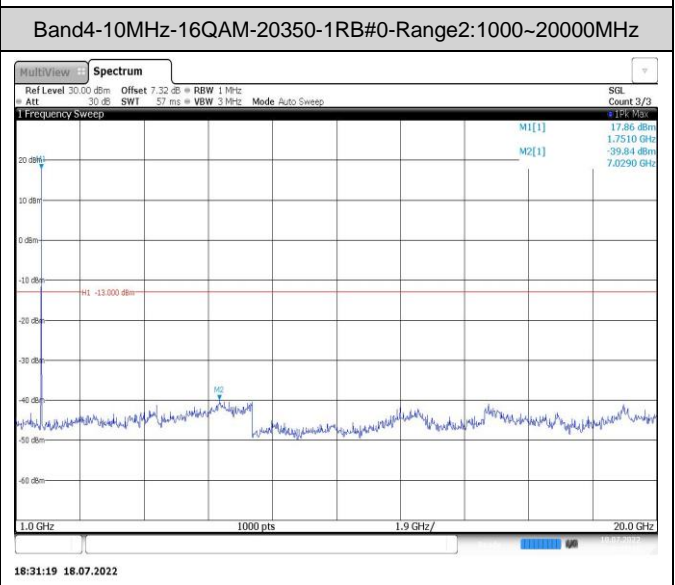

Band4-15MHz-QPSK-20025-1RB#0-Range2:1000~20000MHz