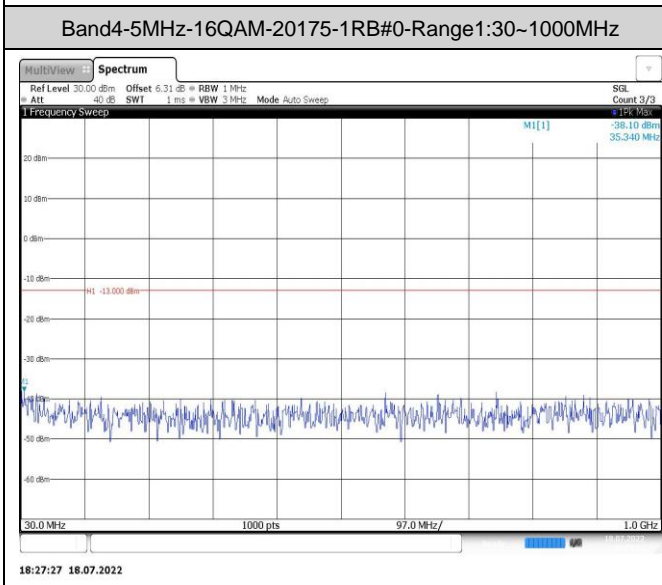

Band4-5MHz-QPSK-20175-1RB#0-Range2:1000~20000MHz

Band4-5MHz-QPSK-20375-1RB#0-Range1:30~1000MHz

Band4-5MHz-QPSK-20375-1RB#0-Range2:1000~20000MHz

Band4-5MHz-16QAM-19975-1RB#0-Range1:30~1000MHz

Band4-5MHz-16QAM-19975-1RB#0-Range2:1000~20000MHz