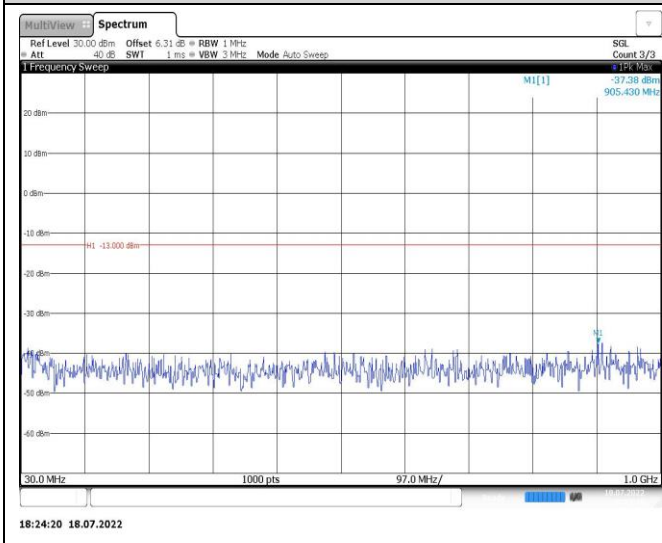

Band4-3MHz-QPSK-20385-1RB#0-Range1:30~1000MHz

Band4-3MHz-16QAM-19965-1RB#0-Range1:30~1000MHz