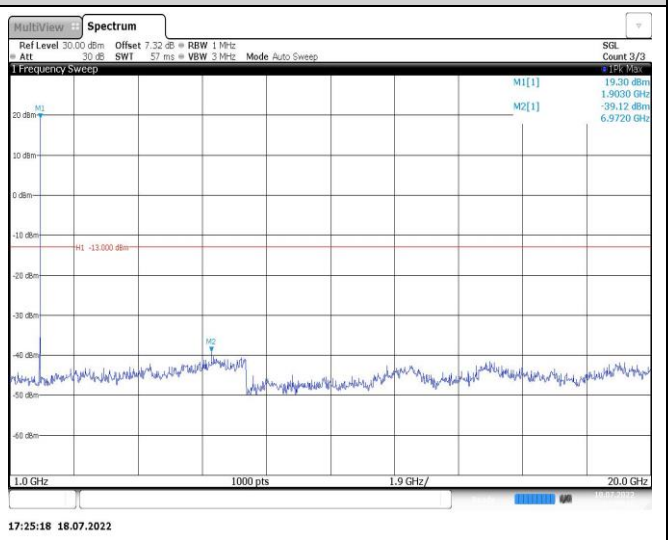

Band2-10MHz-16QAM-18900-1RB#0-Range1:30~1000MHz

Band2-10MHz-16QAM-18900-1RB#0-Range2:1000~20000MHz

Band2-10MHz-16QAM-19150-1RB#0-Range1:30~1000MHz

Band2-10MHz-16QAM-19150-1RB#0-Range2:1000~20000MHz

Band2-15MHz-QPSK-18675-1RB#0-Range1:30~1000MHz

Band2-15MHz-QPSK-18675-1RB#0-Range2:1000~20000MHz

Band2-15MHz-QPSK-18900-1RB#0-Range1:30~1000MHz

Band2-15MHz-QPSK-18900-1RB#0-Range2:1000~20000MHz

Band2-15MHz-QPSK-19125-1RB#0-Range1:30~1000MHz

Band2-15MHz-QPSK-19125-1RB#0-Range2:1000~20000MHz

Band2-15MHz-16QAM-18675-1RB#0-Range1:30~1000MHz

Band2-15MHz-16QAM-18675-1RB#0-Range2:1000~20000MHz

Band2-15MHz-16QAM-18900-1RB#0-Range1:30~1000MHz

Band2-15MHz-16QAM-18900-1RB#0-Range2:1000~20000MHz

Band2-15MHz-16QAM-19125-1RB#0-Range1:30~1000MHz