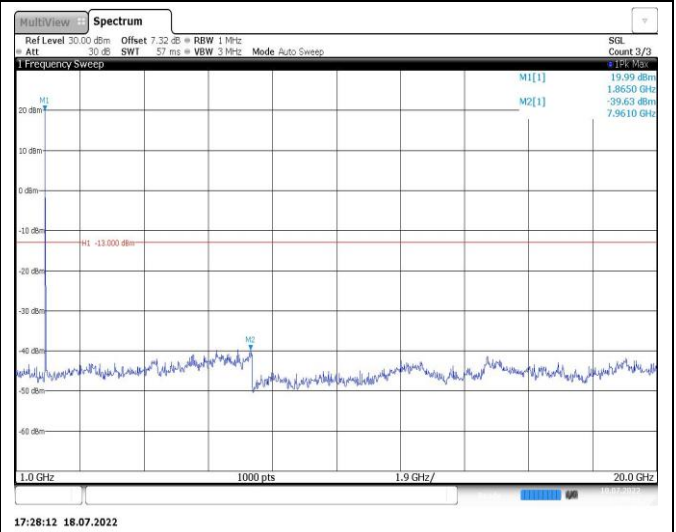

Band2-15MHz-16QAM-19125-1RB#0-Range2:1000~20000MHz

Band2-20MHz-QPSK-18700-1RB#0-Range1:30~1000MHz

Band2-20MHz-QPSK-18700-1RB#0-Range2:1000~20000MHz

Band2-20MHz-QPSK-18900-1RB#0-Range1:30~1000MHz

Band2-20MHz-QPSK-18900-1RB#0-Range2:1000~20000MHz

Band2-20MHz-QPSK-19100-1RB#0-Range1:30~1000MHz

Band2-20MHz-QPSK-19100-1RB#0-Range2:1000~20000MHz

Band2-20MHz-16QAM-18700-1RB#0-Range1:30~1000MHz

Band2-20MHz-16QAM-18700-1RB#0-Range2:1000~20000MHz

Band2-20MHz-16QAM-18900-1RB#0-Range1:30~1000MHz

Band2-20MHz-16QAM-18900-1RB#0-Range2:1000~20000MHz

Band2-20MHz-16QAM-19100-1RB#0-Range1:30~1000MHz

Band2-20MHz-16QAM-19100-1RB#0-Range2:1000~20000MHz

Band4-1.4MHz-QPSK-19957-1RB#0-Range1:30~1000MHz

Band4-1.4MHz-QPSK-19957-1RB#0-Range2:1000~20000MHz