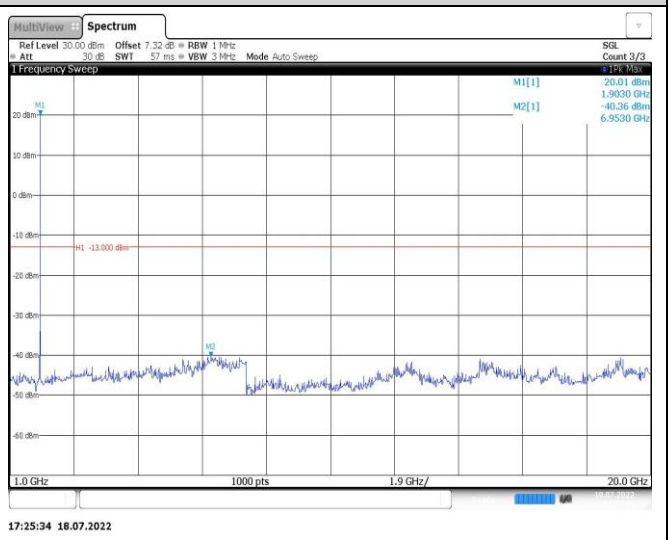

Band2-15MHz-QPSK-18675-1RB#0-Range2:1000~20000MHz

Band2-15MHz-QPSK-18900-1RB#0-Range1:30~1000MHz

Band2-15MHz-QPSK-18900-1RB#0-Range2:1000~20000MHz

Band2-15MHz-QPSK-19125-1RB#0-Range1:30~1000MHz

Band2-15MHz-QPSK-19125-1RB#0-Range2:1000~20000MHz

Band2-15MHz-16QAM-18675-1RB#0-Range1:30~1000MHz

Band2-15MHz-16QAM-18675-1RB#0-Range2:1000~20000MHz

Band2-15MHz-16QAM-18900-1RB#0-Range1:30~1000MHz

Band2-15MHz-16QAM-18900-1RB#0-Range2:1000~20000MHz

Band2-15MHz-16QAM-19125-1RB#0-Range1:30~1000MHz

Band2-15MHz-16QAM-19125-1RB#0-Range2:1000~20000MHz

Band2-20MHz-QPSK-18700-1RB#0-Range1:30~1000MHz

Band2-20MHz-QPSK-18700-1RB#0-Range2:1000~20000MHz

Band2-20MHz-QPSK-18900-1RB#0-Range1:30~1000MHz

Band2-20MHz-QPSK-18900-1RB#0-Range2:1000~20000MHz

Band2-20MHz-QPSK-19100-1RB#0-Range1:30~1000MHz

Band2-20MHz-QPSK-19100-1RB#0-Range2:1000~20000MHz

Band2-20MHz-16QAM-18700-1RB#0-Range1:30~1000MHz

Band2-20MHz-16QAM-18700-1RB#0-Range2:1000~20000MHz

Band2-20MHz-16QAM-18900-1RB#0-Range1:30~1000MHz