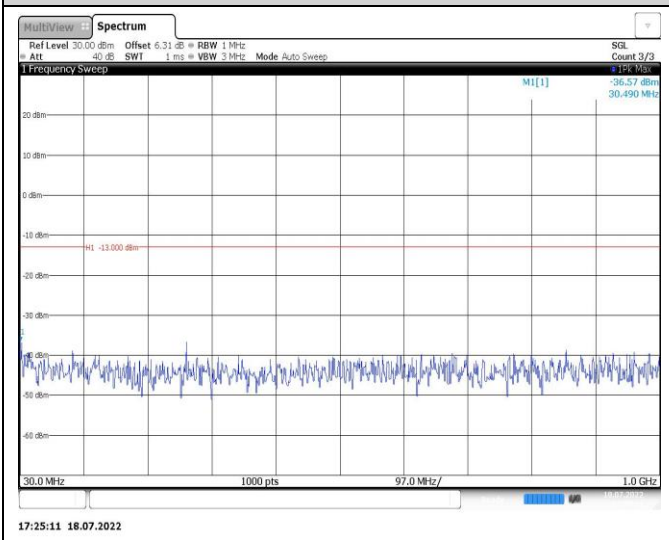

Band2-15MHz-QPSK-18675-1RB#0-Range2:1000~20000MHz

Band2-15MHz-QPSK-18900-1RB#0-Range1:30~1000MHz

Band2-15MHz-QPSK-18900-1RB#0-Range2:1000~20000MHz

Band2-15MHz-QPSK-19125-1RB#0-Range1:30~1000MHz

Band2-15MHz-QPSK-19125-1RB#0-Range2:1000~20000MHz