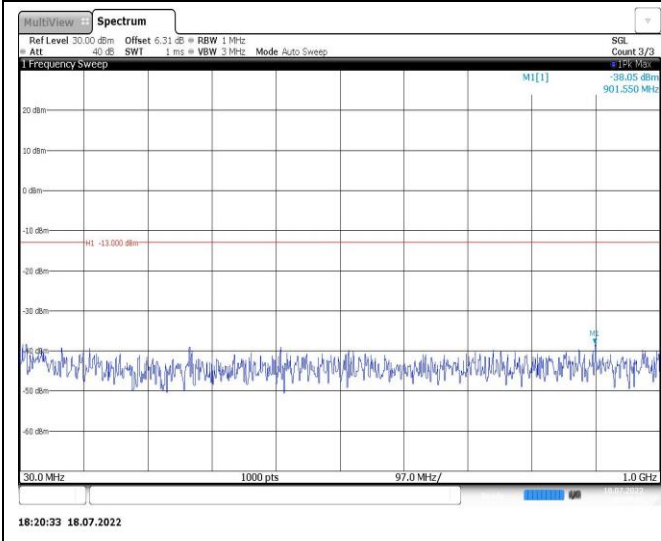

Band4-1.4MHz-QPSK-20175-1RB#0-Range1:30~1000MHz

Band4-1.4MHz-QPSK-20393-1RB#0-Range1:30~1000MHz