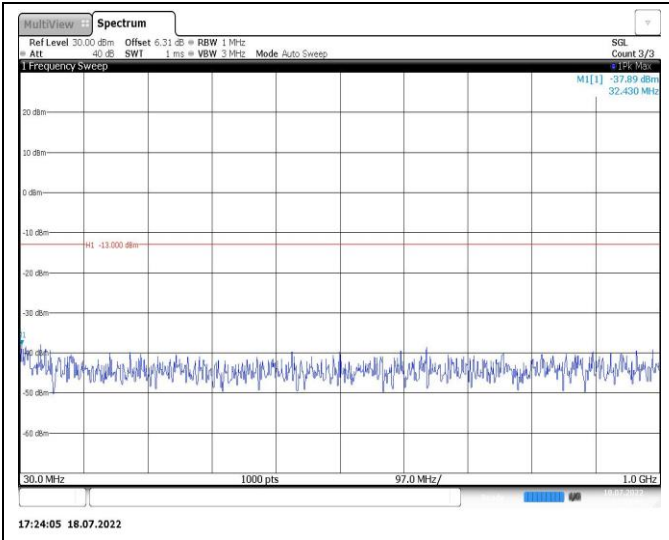

Band2-10MHz-16QAM-18900-1RB#0-Range1:30~1000MHz

Band2-10MHz-16QAM-18900-1RB#0-Range2:1000~20000MHz

Band2-10MHz-16QAM-19150-1RB#0-Range1:30~1000MHz

Band2-10MHz-16QAM-19150-1RB#0-Range2:1000~20000MHz

Band2-15MHz-QPSK-18675-1RB#0-Range1:30~1000MHz

Band2-15MHz-QPSK-18675-1RB#0-Range2:1000~20000MHz

Band2-15MHz-QPSK-18900-1RB#0-Range1:30~1000MHz

Band2-15MHz-QPSK-18900-1RB#0-Range2:1000~20000MHz

Band2-15MHz-QPSK-19125-1RB#0-Range1:30~1000MHz

Band2-15MHz-QPSK-19125-1RB#0-Range2:1000~20000MHz