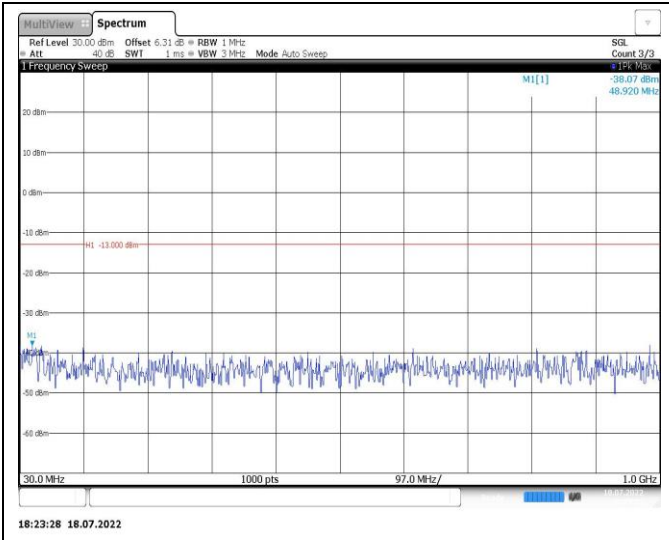

Band4-3MHz-16QAM-19965-1RB#0-Range1:30~1000MHz

Band4-3MHz-16QAM-20175-1RB#0-Range1:30~1000MHz