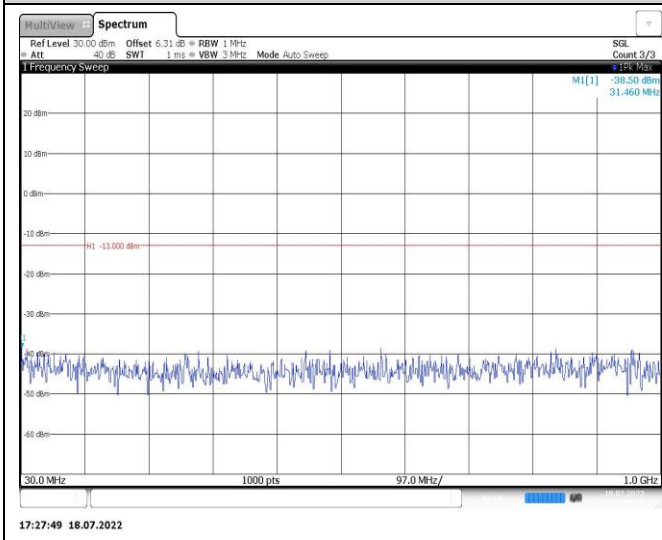

Band2-15MHz-16QAM-19125-1RB#0-Range2:1000~20000MHz

Band2-20MHz-QPSK-18700-1RB#0-Range1:30~1000MHz

Band2-20MHz-QPSK-18700-1RB#0-Range2:1000~20000MHz

Band2-20MHz-QPSK-18900-1RB#0-Range1:30~1000MHz

Band2-20MHz-QPSK-18900-1RB#0-Range2:1000~20000MHz

Band2-20MHz-QPSK-19100-1RB#0-Range1:30~1000MHz

Band2-20MHz-QPSK-19100-1RB#0-Range2:1000~20000MHz

Band2-20MHz-16QAM-18700-1RB#0-Range1:30~1000MHz

Band2-20MHz-16QAM-18700-1RB#0-Range2:1000~20000MHz

Band2-20MHz-16QAM-18900-1RB#0-Range1:30~1000MHz