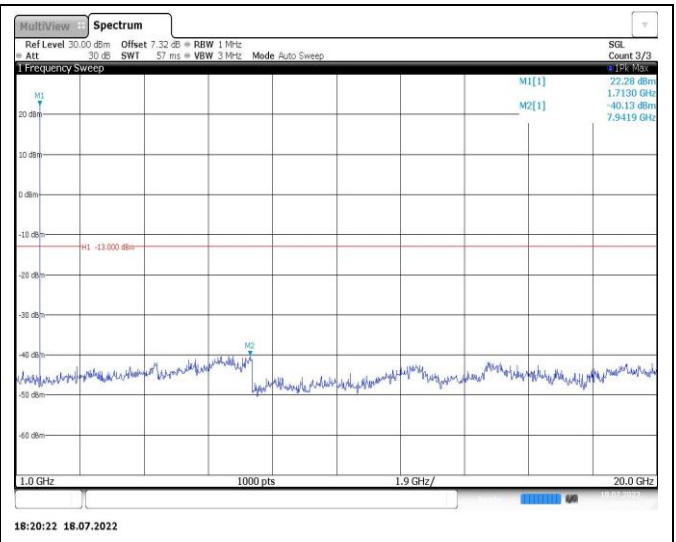

Band2-20MHz-16QAM-18900-1RB#0-Range2:1000~20000MHz

Band2-20MHz-16QAM-19100-1RB#0-Range1:30~1000MHz

Band2-20MHz-16QAM-19100-1RB#0-Range2:1000~20000MHz

Band4-1.4MHz-QPSK-19957-1RB#0-Range1:30~1000MHz

Band4-1.4MHz-QPSK-19957-1RB#0-Range2:1000~20000MHz

Band4-1.4MHz-QPSK-20175-1RB#0-Range1:30~1000MHz

Band4-1.4MHz-QPSK-20175-1RB#0-Range2:1000~20000MHz

Band4-1.4MHz-QPSK-20393-1RB#0-Range1:30~1000MHz

Band4-1.4MHz-QPSK-20393-1RB#0-Range2:1000~20000MHz

Band4-1.4MHz-16QAM-19957-1RB#0-Range1:30~1000MHz

Band4-1.4MHz-16QAM-19957-1RB#0-Range2:1000~20000MHz

Band4-1.4MHz-16QAM-20175-1RB#0-Range1:30~1000MHz

Band4-1.4MHz-16QAM-20175-1RB#0-Range2:1000~20000MHz

Band4-1.4MHz-16QAM-20393-1RB#0-Range1:30~1000MHz

Band4-1.4MHz-16QAM-20393-1RB#0-Range2:1000~20000MHz