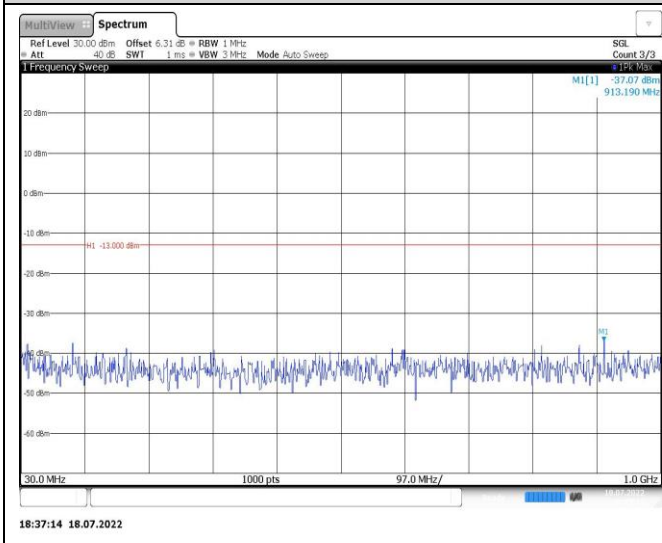

Band4-20MHz-QPSK-20050-1RB#0-Range1:30~1000MHz

Band4-20MHz-QPSK-20050-1RB#0-Range2:1000~20000MHz

Band4-20MHz-QPSK-20175-1RB#0-Range1:30~1000MHz

Band4-20MHz-QPSK-20175-1RB#0-Range2:1000~20000MHz

Band4-20MHz-QPSK-20300-1RB#0-Range1:30~1000MHz

Band4-20MHz-QPSK-20300-1RB#0-Range2:1000~20000MHz

Band4-20MHz-16QAM-20050-1RB#0-Range1:30~1000MHz

Band4-20MHz-16QAM-20050-1RB#0-Range2:1000~20000MHz

Band5-1.4MHz-QPSK-20407-1RB#0-Range1:30~1000MHz

Band5-1.4MHz-QPSK-20407-1RB#0-Range2:1000~10000MHz