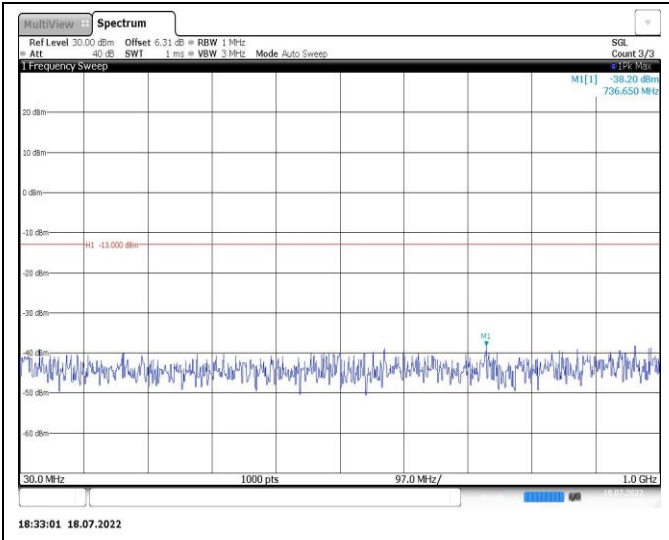

Band4-10MHz-QPSK-20350-1RB#0-Range2:1000~20000MHz

Band4-10MHz-16QAM-20000-1RB#0-Range1:30~1000MHz

Band4-10MHz-16QAM-20000-1RB#0-Range2:1000~20000MHz

Band4-15MHz-QPSK-20025-1RB#0-Range1:30~1000MHz

Band4-15MHz-QPSK-20025-1RB#0-Range2:1000~20000MHz