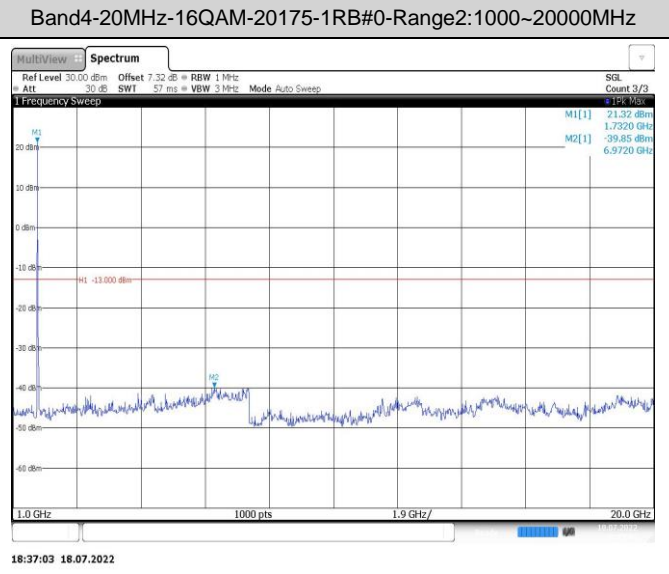

Band5-1.4MHz-QPSK-20407-1RB#0-Range1:30~1000MHz

Band5-1.4MHz-QPSK-20407-1RB#0-Range2:1000~10000MHz