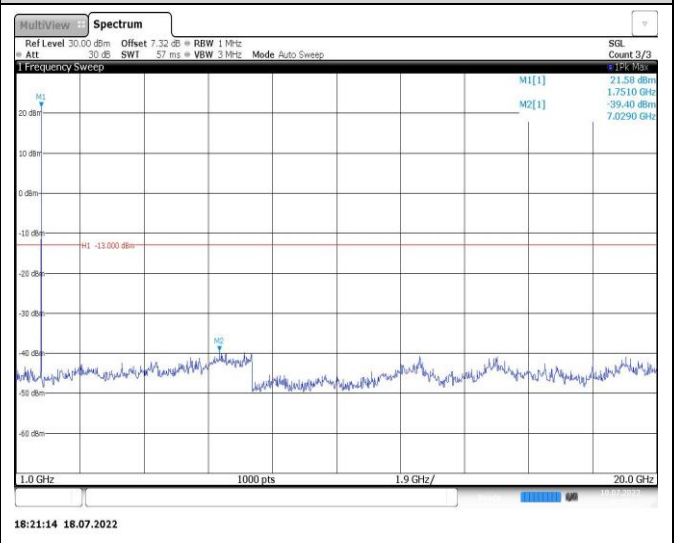

Band2-20MHz-QPSK-19100-1RB#0-Range1:30~1000MHz

Band2-20MHz-QPSK-19100-1RB#0-Range2:1000~20000MHz

Band2-20MHz-16QAM-18700-1RB#0-Range1:30~1000MHz

Band2-20MHz-16QAM-18700-1RB#0-Range2:1000~20000MHz

Band2-20MHz-16QAM-18900-1RB#0-Range1:30~1000MHz

Band2-20MHz-16QAM-18900-1RB#0-Range2:1000~20000MHz

Band2-20MHz-16QAM-19100-1RB#0-Range1:30~1000MHz

Band2-20MHz-16QAM-19100-1RB#0-Range2:1000~20000MHz

Band4-1.4MHz-QPSK-19957-1RB#0-Range1:30~1000MHz

Band4-1.4MHz-QPSK-19957-1RB#0-Range2:1000~20000MHz

Band4-1.4MHz-QPSK-20175-1RB#0-Range1:30~1000MHz

Band4-1.4MHz-QPSK-20175-1RB#0-Range2:1000~20000MHz

Band4-1.4MHz-QPSK-20393-1RB#0-Range1:30~1000MHz

Band4-1.4MHz-QPSK-20393-1RB#0-Range2:1000~20000MHz

Band4-1.4MHz-16QAM-19957-1RB#0-Range1:30~1000MHz