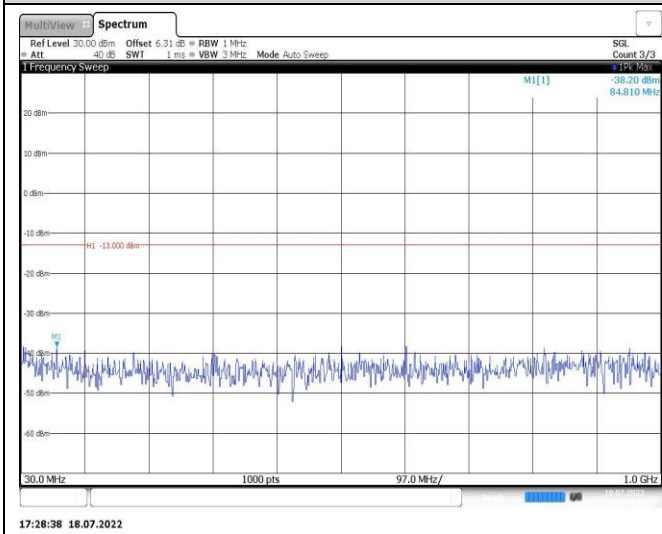

Band2-20MHz-16QAM-19100-1RB#0-Range1:30~1000MHz

Band4-1.4MHz-QPSK-19957-1RB#0-Range1:30~1000MHz