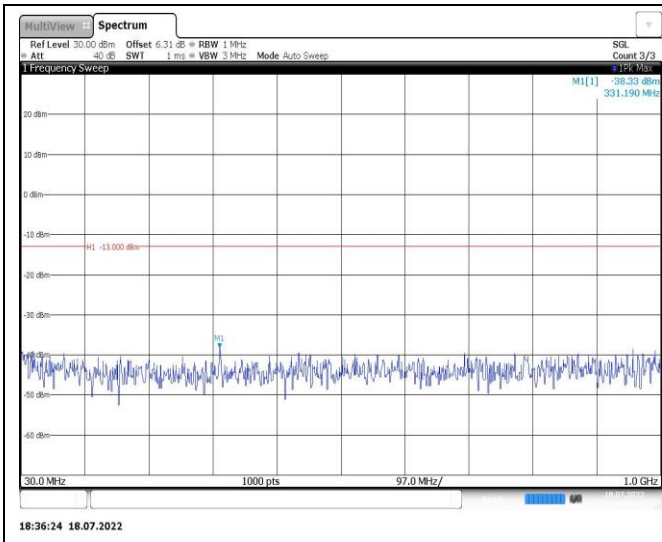

Band4-20MHz-QPSK-20050-1RB#0-Range1:30~1000MHz

Band4-20MHz-QPSK-20050-1RB#0-Range2:1000~20000MHz

Band4-20MHz-QPSK-20175-1RB#0-Range1:30~1000MHz

Band4-20MHz-QPSK-20175-1RB#0-Range2:1000~20000MHz

Band4-20MHz-QPSK-20300-1RB#0-Range1:30~1000MHz

Band4-20MHz-QPSK-20300-1RB#0-Range2:1000~20000MHz

Band4-20MHz-16QAM-20050-1RB#0-Range1:30~1000MHz

Band4-20MHz-16QAM-20050-1RB#0-Range2:1000~20000MHz

Band5-1.4MHz-QPSK-20407-1RB#0-Range1:30~1000MHz

Band5-1.4MHz-QPSK-20407-1RB#0-Range2:1000~10000MHz