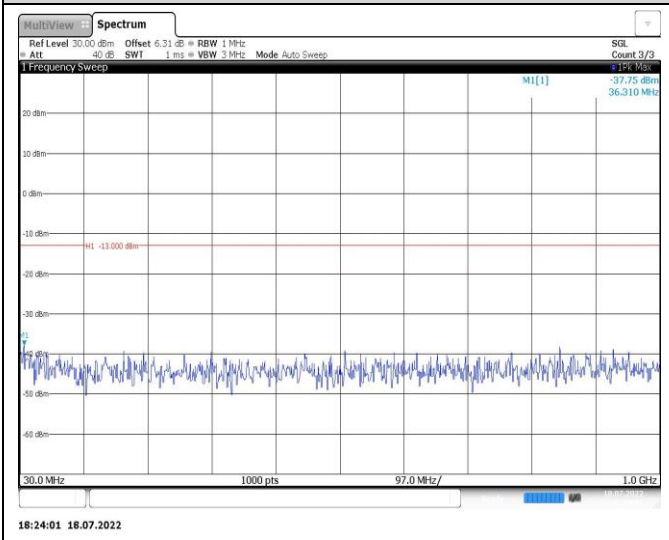

Band4-3MHz-QPSK-20385-1RB#0-Range2:1000~20000MHz

Band4-3MHz-16QAM-19965-1RB#0-Range1:30~1000MHz

Band4-3MHz-16QAM-19965-1RB#0-Range2:1000~20000MHz

Band4-3MHz-16QAM-20175-1RB#0-Range1:30~1000MHz

Band4-3MHz-16QAM-20175-1RB#0-Range2:1000~20000MHz