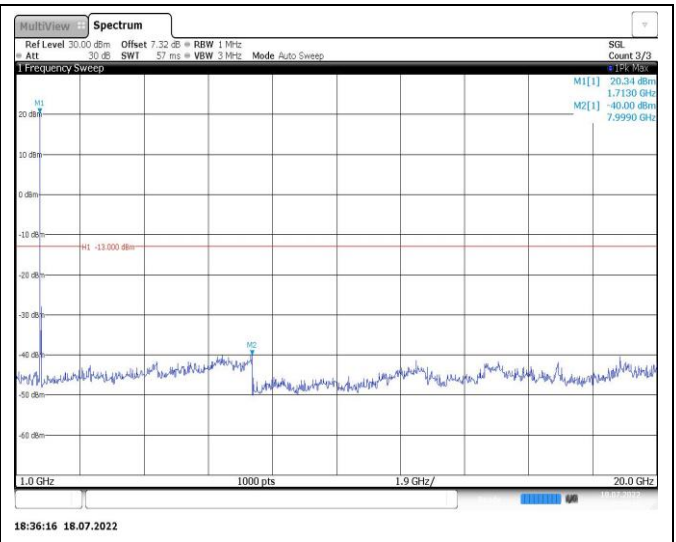

Band4-15MHz-QPSK-20175-1RB#0-Range1:30~1000MHz

Band4-15MHz-QPSK-20175-1RB#0-Range2:1000~20000MHz

Band4-15MHz-QPSK-20325-1RB#0-Range1:30~1000MHz

Band4-15MHz-QPSK-20325-1RB#0-Range2:1000~20000MHz

Band4-15MHz-16QAM-20025-1RB#0-Range1:30~1000MHz

Band4-15MHz-16QAM-20025-1RB#0-Range2:1000~20000MHz

Band4-15MHz-16QAM-20175-1RB#0-Range1:30~1000MHz

Band4-15MHz-16QAM-20175-1RB#0-Range2:1000~20000MHz

Band4-15MHz-16QAM-20325-1RB#0-Range1:30~1000MHz

Band4-15MHz-16QAM-20325-1RB#0-Range2:1000~20000MHz

Band4-20MHz-QPSK-20050-1RB#0-Range1:30~1000MHz

Band4-20MHz-QPSK-20050-1RB#0-Range2:1000~20000MHz

Band4-20MHz-QPSK-20175-1RB#0-Range1:30~1000MHz

Band4-20MHz-QPSK-20175-1RB#0-Range2:1000~20000MHz

Band4-20MHz-QPSK-20300-1RB#0-Range1:30~1000MHz