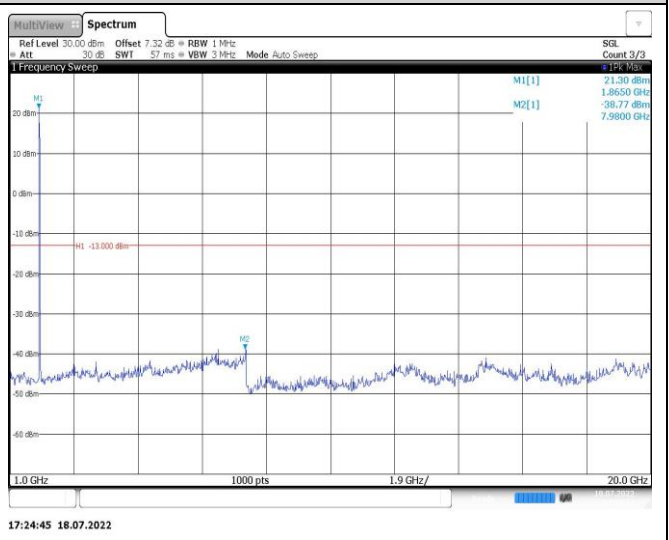

Band2-10MHz-16QAM-18900-1RB#0-Range1:30~1000MHz

Band2-10MHz-16QAM-18900-1RB#0-Range2:1000~20000MHz

Band2-10MHz-16QAM-19150-1RB#0-Range1:30~1000MHz

Band2-10MHz-16QAM-19150-1RB#0-Range2:1000~20000MHz

Band2-15MHz-QPSK-18675-1RB#0-Range1:30~1000MHz

Band2-15MHz-QPSK-18675-1RB#0-Range2:1000~20000MHz

Band2-15MHz-QPSK-18900-1RB#0-Range1:30~1000MHz

Band2-15MHz-QPSK-18900-1RB#0-Range2:1000~20000MHz

Band2-15MHz-QPSK-19125-1RB#0-Range1:30~1000MHz

Band2-15MHz-QPSK-19125-1RB#0-Range2:1000~20000MHz