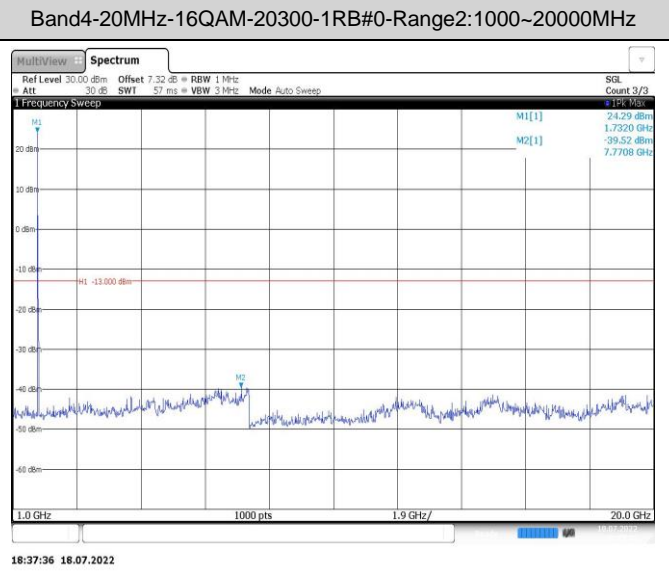

Band4-15MHz-16QAM-20025-1RB#0-Range2:1000~20000MHz

Band4-15MHz-16QAM-20175-1RB#0-Range1:30~1000MHz

Band4-15MHz-16QAM-20175-1RB#0-Range2:1000~20000MHz

Band4-15MHz-16QAM-20325-1RB#0-Range1:30~1000MHz

Band4-15MHz-16QAM-20325-1RB#0-Range2:1000~20000MHz

Band4-20MHz-QPSK-20050-1RB#0-Range1:30~1000MHz

Band4-20MHz-QPSK-20050-1RB#0-Range2:1000~20000MHz

Band4-20MHz-QPSK-20175-1RB#0-Range1:30~1000MHz

Band4-20MHz-QPSK-20175-1RB#0-Range2:1000~20000MHz

Band4-20MHz-QPSK-20300-1RB#0-Range1:30~1000MHz

Band4-20MHz-QPSK-20300-1RB#0-Range2:1000~20000MHz

Band4-20MHz-16QAM-20050-1RB#0-Range1:30~1000MHz

Band4-20MHz-16QAM-20050-1RB#0-Range2:1000~20000MHz

Band5-1.4MHz-QPSK-20407-1RB#0-Range1:30~1000MHz

Band5-1.4MHz-QPSK-20407-1RB#0-Range2:1000~10000MHz