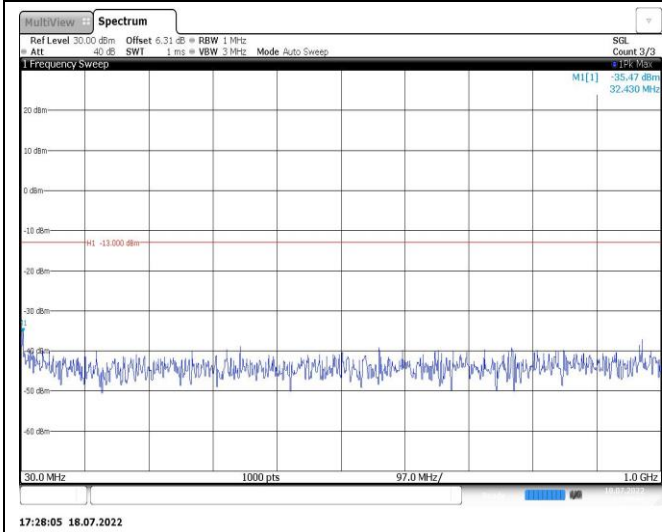

Band2-20MHz-16QAM-18900-1RB#0-Range1:30~1000MHz

Band2-20MHz-16QAM-19100-1RB#0-Range1:30~1000MHz