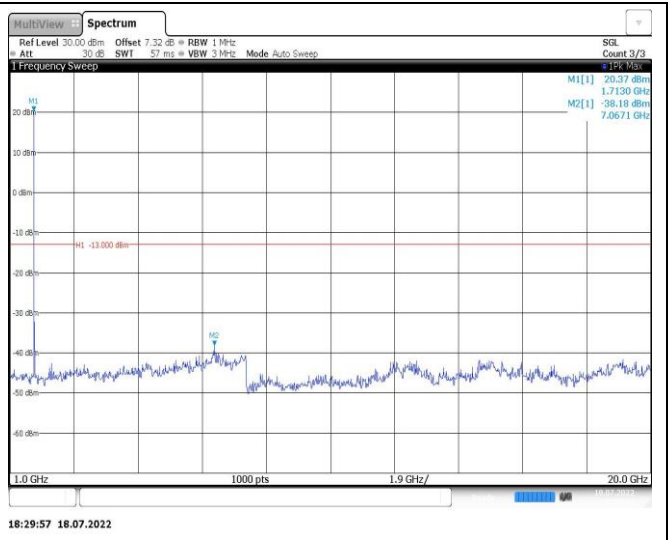

Band4-5MHz-QPSK-20175-1RB#0-Range2:1000~20000MHz

Band4-5MHz-QPSK-20375-1RB#0-Range1:30~1000MHz

Band4-5MHz-QPSK-20375-1RB#0-Range2:1000~20000MHz

Band4-5MHz-16QAM-19975-1RB#0-Range1:30~1000MHz

Band4-5MHz-16QAM-19975-1RB#0-Range2:1000~20000MHz

Band4-10MHz-QPSK-20000-1RB#0-Range1:30~1000MHz

Band4-10MHz-QPSK-20000-1RB#0-Range2:1000~20000MHz

Band4-10MHz-QPSK-20175-1RB#0-Range1:30~1000MHz

Band4-10MHz-QPSK-20175-1RB#0-Range2:1000~20000MHz

Band4-10MHz-QPSK-20350-1RB#0-Range1:30~1000MHz