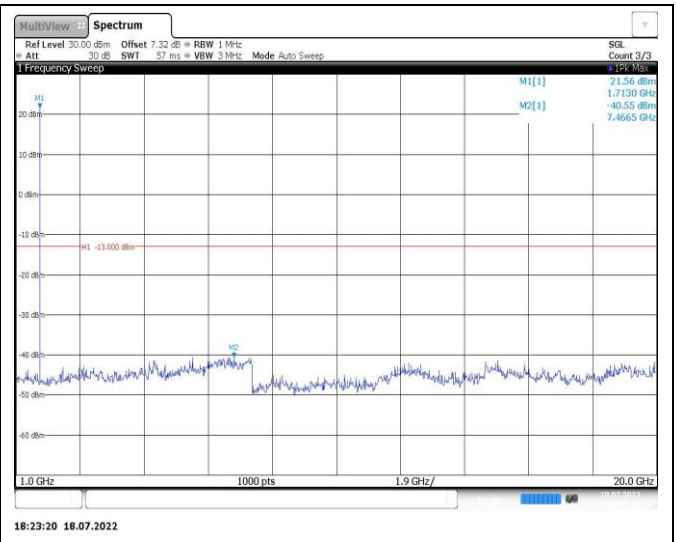

Band4-1.4MHz-16QAM-19957-1RB#0-Range2:1000~20000MHz

Band4-1.4MHz-16QAM-20175-1RB#0-Range1:30~1000MHz

Band4-1.4MHz-16QAM-20175-1RB#0-Range2:1000~20000MHz

Band4-1.4MHz-16QAM-20393-1RB#0-Range1:30~1000MHz

Band4-1.4MHz-16QAM-20393-1RB#0-Range2:1000~20000MHz

Band4-3MHz-QPSK-19965-1RB#0-Range1:30~1000MHz

Band4-3MHz-QPSK-19965-1RB#0-Range2:1000~20000MHz

Band4-3MHz-QPSK-20175-1RB#0-Range1:30~1000MHz

Band4-3MHz-QPSK-20175-1RB#0-Range2:1000~20000MHz

Band4-3MHz-QPSK-20385-1RB#0-Range1:30~1000MHz