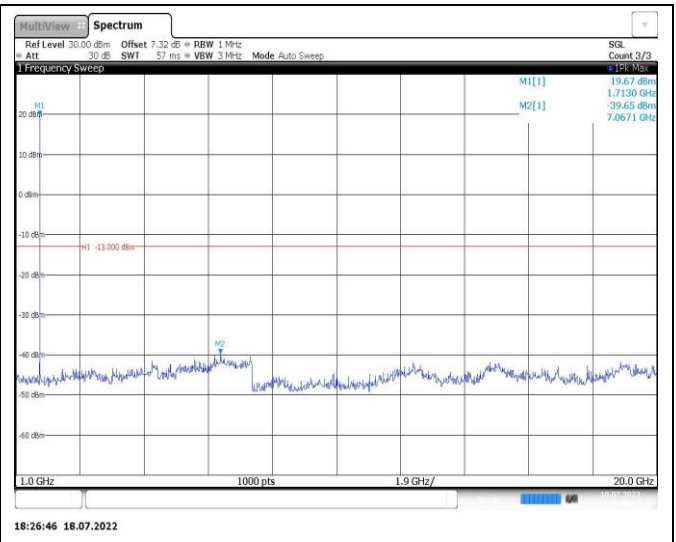

Band4-3MHz-QPSK-19965-1RB#0-Range1:30~1000MHz

Band4-3MHz-QPSK-19965-1RB#0-Range2:1000~20000MHz

Band4-3MHz-QPSK-20175-1RB#0-Range1:30~1000MHz

Band4-3MHz-QPSK-20175-1RB#0-Range2:1000~20000MHz

Band4-3MHz-QPSK-20385-1RB#0-Range1:30~1000MHz

Band4-3MHz-QPSK-20385-1RB#0-Range2:1000~20000MHz

Band4-3MHz-16QAM-19965-1RB#0-Range1:30~1000MHz

Band4-3MHz-16QAM-19965-1RB#0-Range2:1000~20000MHz

Band4-3MHz-16QAM-20175-1RB#0-Range1:30~1000MHz

Band4-3MHz-16QAM-20175-1RB#0-Range2:1000~20000MHz

Band4-3MHz-16QAM-20385-1RB#0-Range1:30~1000MHz

Band4-3MHz-16QAM-20385-1RB#0-Range2:1000~20000MHz

Band4-5MHz-QPSK-19975-1RB#0-Range1:30~1000MHz

Band4-5MHz-QPSK-19975-1RB#0-Range2:1000~20000MHz

Band4-5MHz-QPSK-20175-1RB#0-Range1:30~1000MHz