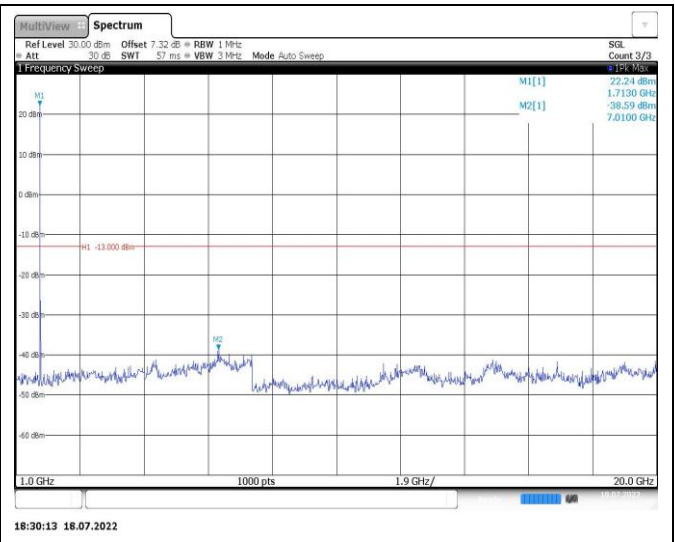

Band4-5MHz-QPSK-20175-1RB#0-Range2:1000~20000MHz

Band4-5MHz-QPSK-20375-1RB#0-Range1:30~1000MHz

Band4-5MHz-QPSK-20375-1RB#0-Range2:1000~20000MHz

Band4-5MHz-16QAM-19975-1RB#0-Range1:30~1000MHz

Band4-5MHz-16QAM-19975-1RB#0-Range2:1000~20000MHz

Band4-10MHz-QPSK-20000-1RB#0-Range1:30~1000MHz

Band4-10MHz-QPSK-20000-1RB#0-Range2:1000~20000MHz

Band4-10MHz-QPSK-20175-1RB#0-Range1:30~1000MHz

Band4-10MHz-QPSK-20175-1RB#0-Range2:1000~20000MHz

Band4-10MHz-QPSK-20350-1RB#0-Range1:30~1000MHz

Band4-10MHz-QPSK-20350-1RB#0-Range2:1000~20000MHz

Band4-10MHz-16QAM-20000-1RB#0-Range1:30~1000MHz

Band4-10MHz-16QAM-20000-1RB#0-Range2:1000~20000MHz

Band4-15MHz-QPSK-20025-1RB#0-Range1:30~1000MHz

Band4-15MHz-QPSK-20025-1RB#0-Range2:1000~20000MHz