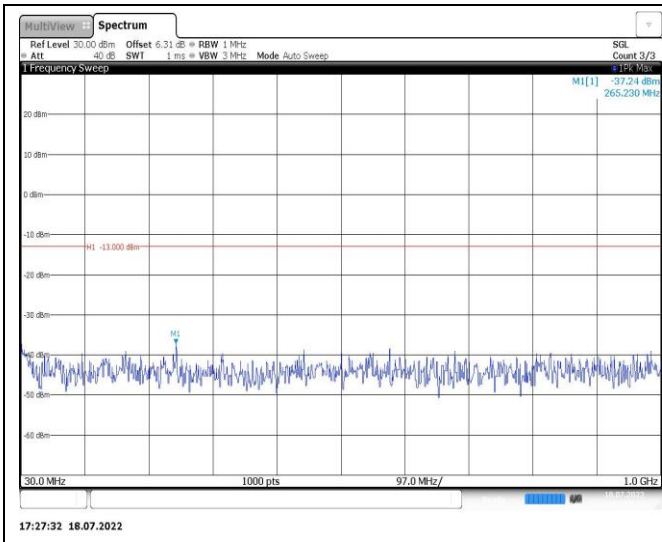

Band2-20MHz-QPSK-19100-1RB#0-Range1:30~1000MHz

Band2-20MHz-QPSK-19100-1RB#0-Range2:1000~20000MHz

Band2-20MHz-16QAM-18700-1RB#0-Range1:30~1000MHz

Band2-20MHz-16QAM-18700-1RB#0-Range2:1000~20000MHz

Band2-20MHz-16QAM-18900-1RB#0-Range1:30~1000MHz