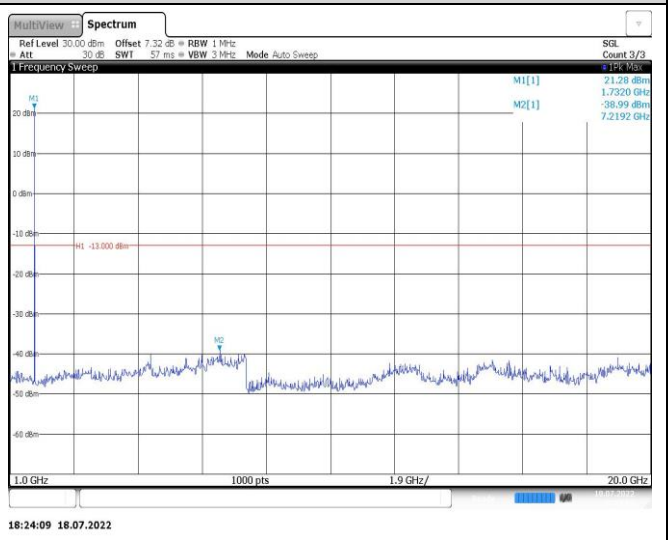

Band4-3MHz-QPSK-20385-1RB#0-Range2:1000~20000MHz

Band4-3MHz-16QAM-19965-1RB#0-Range1:30~1000MHz

Band4-3MHz-16QAM-19965-1RB#0-Range2:1000~20000MHz

Band4-3MHz-16QAM-20175-1RB#0-Range1:30~1000MHz

Band4-3MHz-16QAM-20175-1RB#0-Range2:1000~20000MHz

Band4-3MHz-16QAM-20385-1RB#0-Range1:30~1000MHz

Band4-3MHz-16QAM-20385-1RB#0-Range2:1000~20000MHz

Band4-5MHz-QPSK-19975-1RB#0-Range1:30~1000MHz

Band4-5MHz-QPSK-19975-1RB#0-Range2:1000~20000MHz

Band4-5MHz-QPSK-20175-1RB#0-Range1:30~1000MHz