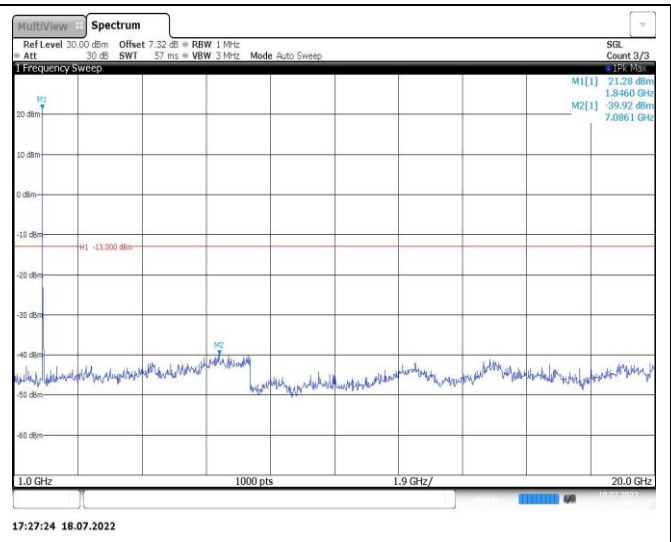

Band2-15MHz-16QAM-18675-1RB#0-Range1:30~1000MHz

Band2-15MHz-16QAM-18675-1RB#0-Range2:1000~20000MHz

Band2-15MHz-16QAM-18900-1RB#0-Range1:30~1000MHz

Band2-15MHz-16QAM-18900-1RB#0-Range2:1000~20000MHz

Band2-15MHz-16QAM-19125-1RB#0-Range1:30~1000MHz

Band2-15MHz-16QAM-19125-1RB#0-Range2:1000~20000MHz

Band2-20MHz-QPSK-18700-1RB#0-Range1:30~1000MHz

Band2-20MHz-QPSK-18700-1RB#0-Range2:1000~20000MHz

Band2-20MHz-QPSK-18900-1RB#0-Range1:30~1000MHz

Band2-20MHz-QPSK-18900-1RB#0-Range2:1000~20000MHz

Band2-20MHz-QPSK-19100-1RB#0-Range1:30~1000MHz

Band2-20MHz-QPSK-19100-1RB#0-Range2:1000~20000MHz

Band2-20MHz-16QAM-18700-1RB#0-Range1:30~1000MHz

Band2-20MHz-16QAM-18700-1RB#0-Range2:1000~20000MHz

Band2-20MHz-16QAM-18900-1RB#0-Range1:30~1000MHz