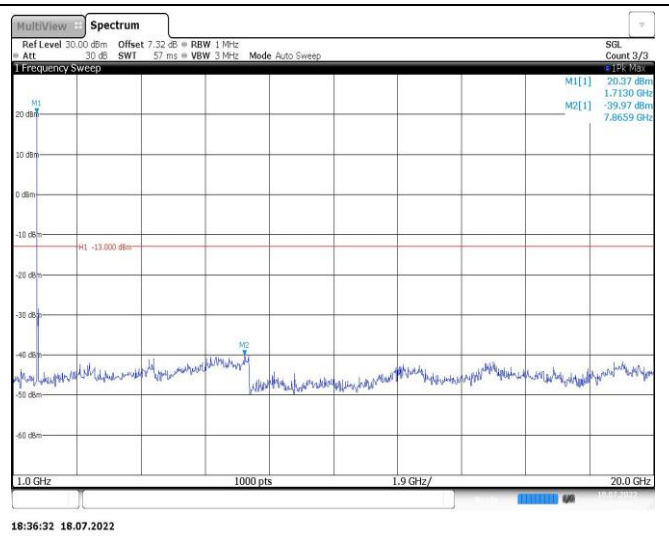

Band4-15MHz-16QAM-20025-1RB#0-Range2:1000~20000MHz

Band4-15MHz-16QAM-20175-1RB#0-Range1:30~1000MHz

Band4-15MHz-16QAM-20175-1RB#0-Range2:1000~20000MHz

Band4-15MHz-16QAM-20325-1RB#0-Range1:30~1000MHz

Band4-15MHz-16QAM-20325-1RB#0-Range2:1000~20000MHz

Band4-20MHz-QPSK-20050-1RB#0-Range1:30~1000MHz

Band4-20MHz-QPSK-20050-1RB#0-Range2:1000~20000MHz

Band4-20MHz-QPSK-20175-1RB#0-Range1:30~1000MHz

Band4-20MHz-QPSK-20175-1RB#0-Range2:1000~20000MHz

Band4-20MHz-QPSK-20300-1RB#0-Range1:30~1000MHz

Band4-20MHz-QPSK-20300-1RB#0-Range2:1000~20000MHz

Band4-20MHz-16QAM-20050-1RB#0-Range1:30~1000MHz

Band4-20MHz-16QAM-20050-1RB#0-Range2:1000~20000MHz

Band5-1.4MHz-QPSK-20407-1RB#0-Range1:30~1000MHz

Band5-1.4MHz-QPSK-20407-1RB#0-Range2:1000~10000MHz