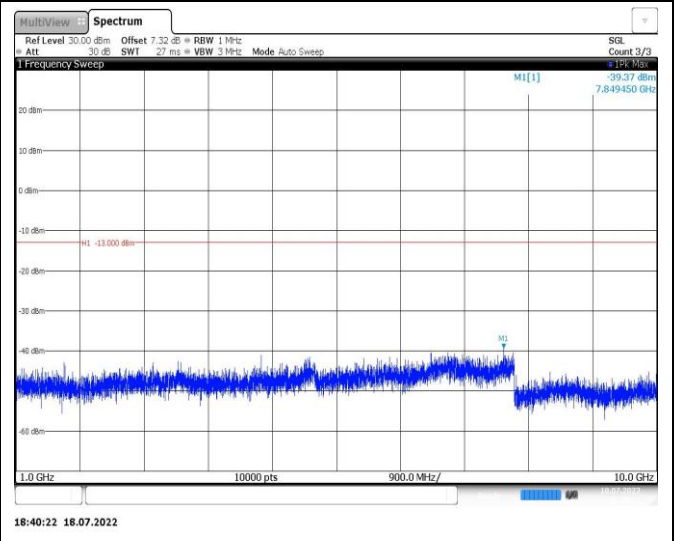

Band4-20MHz-QPSK-20050-1RB#0-Range1:30~1000MHz

Band4-20MHz-QPSK-20050-1RB#0-Range2:1000~20000MHz

Band4-20MHz-QPSK-20175-1RB#0-Range1:30~1000MHz

Band4-20MHz-QPSK-20175-1RB#0-Range2:1000~20000MHz

Band4-20MHz-QPSK-20300-1RB#0-Range1:30~1000MHz

Band4-20MHz-QPSK-20300-1RB#0-Range2:1000~20000MHz

Band4-20MHz-16QAM-20050-1RB#0-Range1:30~1000MHz

Band4-20MHz-16QAM-20050-1RB#0-Range2:1000~20000MHz

Band5-1.4MHz-QPSK-20407-1RB#0-Range1:30~1000MHz

Band5-1.4MHz-QPSK-20407-1RB#0-Range2:1000~10000MHz

Band5-1.4MHz-QPSK-20525-1RB#0-Range1:30~1000MHz

Band5-1.4MHz-QPSK-20525-1RB#0-Range2:1000~10000MHz

Band5-1.4MHz-QPSK-20643-1RB#0-Range1:30~1000MHz

Band5-1.4MHz-QPSK-20643-1RB#0-Range2:1000~10000MHz

Band5-1.4MHz-16QAM-20407-1RB#0-Range1:30~1000MHz