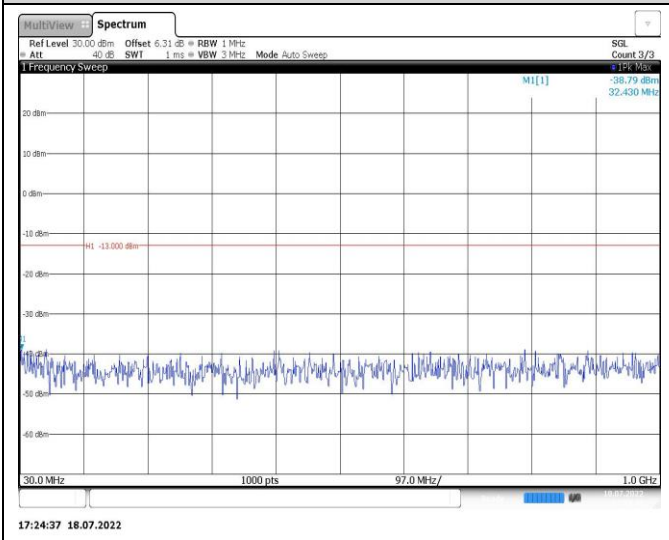

Band2-10MHz-16QAM-18900-1RB#0-Range1:30~1000MHz

Band2-10MHz-16QAM-18900-1RB#0-Range2:1000~20000MHz

Band2-10MHz-16QAM-19150-1RB#0-Range1:30~1000MHz

Band2-10MHz-16QAM-19150-1RB#0-Range2:1000~20000MHz

Band2-15MHz-QPSK-18675-1RB#0-Range1:30~1000MHz

Band2-15MHz-QPSK-18675-1RB#0-Range2:1000~20000MHz

Band2-15MHz-QPSK-18900-1RB#0-Range1:30~1000MHz

Band2-15MHz-QPSK-18900-1RB#0-Range2:1000~20000MHz

Band2-15MHz-QPSK-19125-1RB#0-Range1:30~1000MHz

Band2-15MHz-QPSK-19125-1RB#0-Range2:1000~20000MHz