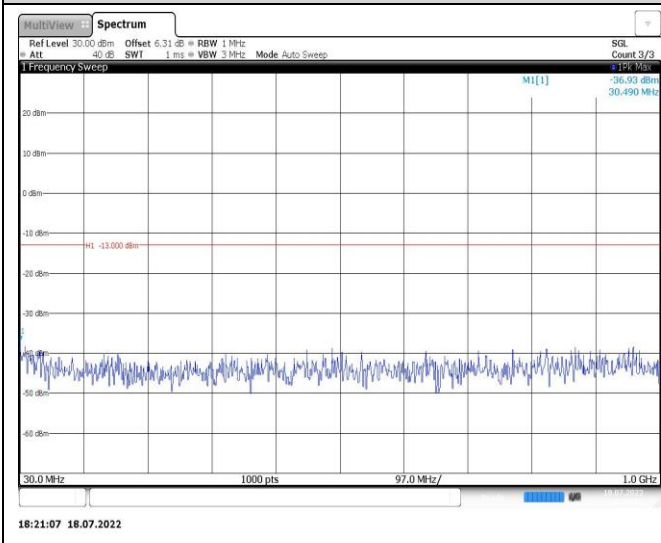

Band4-1.4MHz-QPSK-20393-1RB#0-Range1:30~1000MHz

Band4-1.4MHz-16QAM-19957-1RB#0-Range1:30~1000MHz