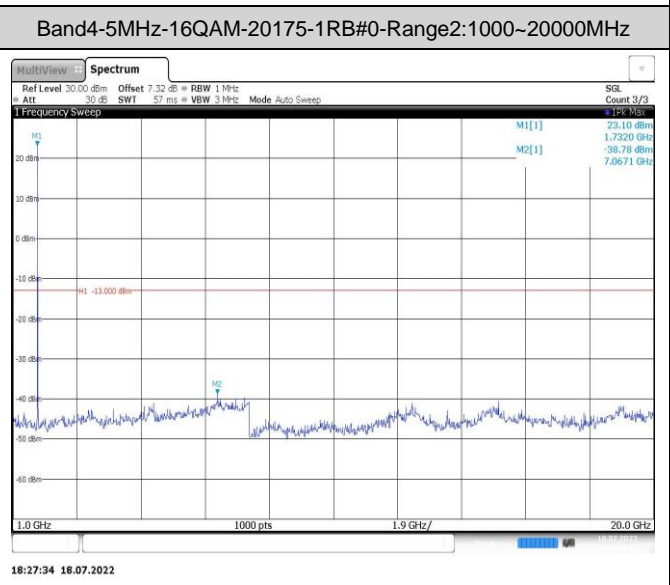

Band4-5MHz-QPSK-20175-1RB#0-Range2:1000~20000MHz

Band4-5MHz-QPSK-20375-1RB#0-Range1:30~1000MHz

Band4-5MHz-QPSK-20375-1RB#0-Range2:1000~20000MHz

Band4-5MHz-16QAM-19975-1RB#0-Range1:30~1000MHz

Band4-5MHz-16QAM-19975-1RB#0-Range2:1000~20000MHz

Band4-10MHz-QPSK-20000-1RB#0-Range1:30~1000MHz

Band4-10MHz-QPSK-20000-1RB#0-Range2:1000~20000MHz

Band4-10MHz-QPSK-20175-1RB#0-Range1:30~1000MHz

Band4-10MHz-QPSK-20175-1RB#0-Range2:1000~20000MHz

Band4-10MHz-QPSK-20350-1RB#0-Range1:30~1000MHz