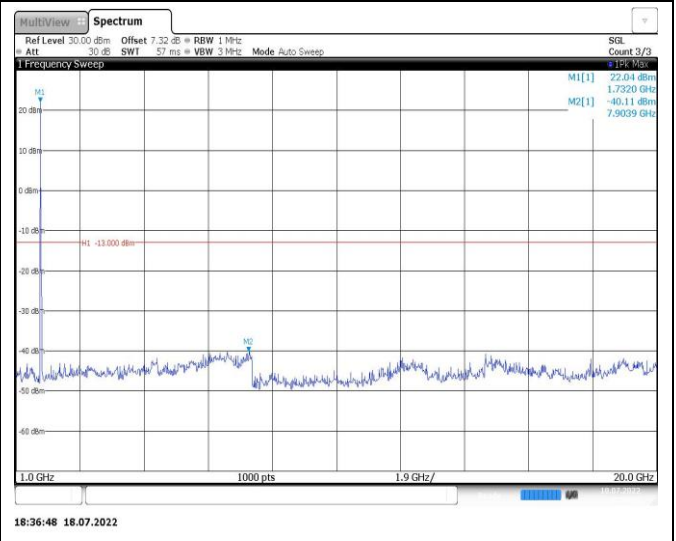

Band4-15MHz-QPSK-20175-1RB#0-Range1:30~1000MHz

Band4-15MHz-QPSK-20175-1RB#0-Range2:1000~20000MHz

Band4-15MHz-QPSK-20325-1RB#0-Range1:30~1000MHz

Band4-15MHz-QPSK-20325-1RB#0-Range2:1000~20000MHz

Band4-15MHz-16QAM-20025-1RB#0-Range1:30~1000MHz

Band4-15MHz-16QAM-20025-1RB#0-Range2:1000~20000MHz

Band4-15MHz-16QAM-20175-1RB#0-Range1:30~1000MHz

Band4-15MHz-16QAM-20175-1RB#0-Range2:1000~20000MHz

Band4-15MHz-16QAM-20325-1RB#0-Range1:30~1000MHz

Band4-15MHz-16QAM-20325-1RB#0-Range2:1000~20000MHz

Band4-20MHz-QPSK-20050-1RB#0-Range1:30~1000MHz

Band4-20MHz-QPSK-20050-1RB#0-Range2:1000~20000MHz

Band4-20MHz-QPSK-20175-1RB#0-Range1:30~1000MHz

Band4-20MHz-QPSK-20175-1RB#0-Range2:1000~20000MHz

Band4-20MHz-QPSK-20300-1RB#0-Range1:30~1000MHz