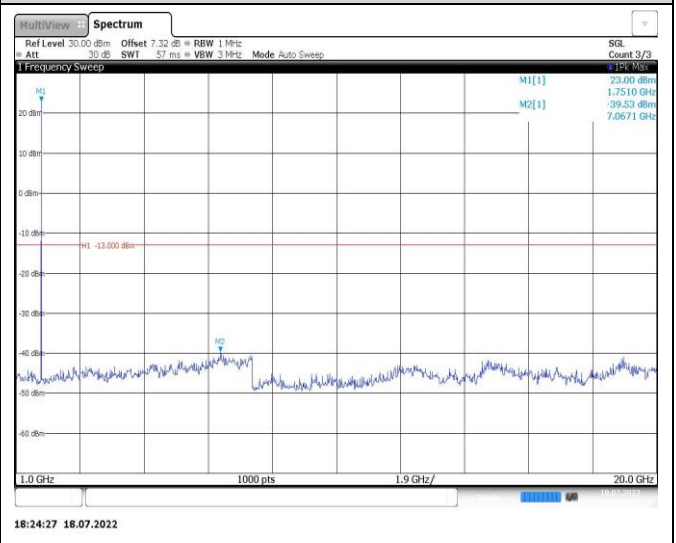

Band4-3MHz-QPSK-20385-1RB#0-Range2:1000~20000MHz

Band4-3MHz-16QAM-19965-1RB#0-Range2:1000~20000MHz