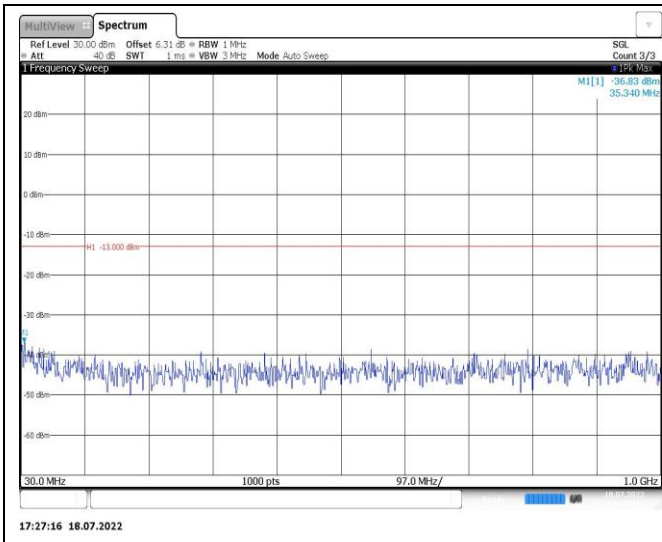

Band2-20MHz-QPSK-18700-1RB#0-Range1:30~1000MHz

Band2-20MHz-QPSK-18900-1RB#0-Range1:30~1000MHz