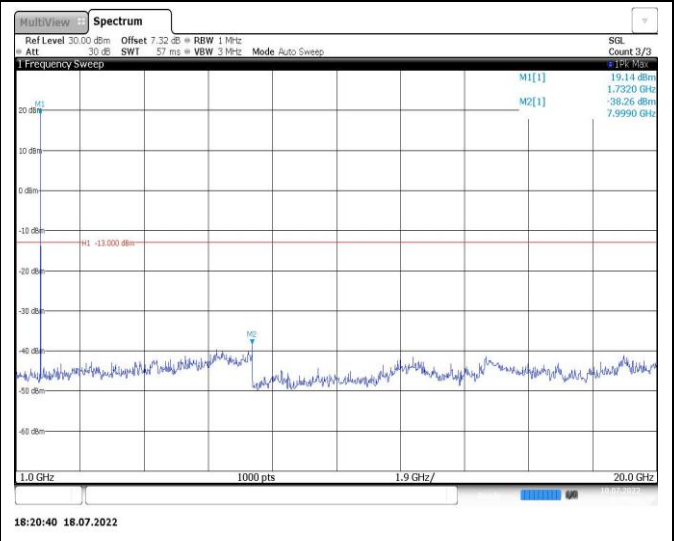

Band2-20MHz-QPSK-19100-1RB#0-Range1:30~1000MHz

Band2-20MHz-QPSK-19100-1RB#0-Range2:1000~20000MHz

Band2-20MHz-16QAM-18700-1RB#0-Range1:30~1000MHz

Band2-20MHz-16QAM-18700-1RB#0-Range2:1000~20000MHz

Band2-20MHz-16QAM-18900-1RB#0-Range1:30~1000MHz

Band2-20MHz-16QAM-18900-1RB#0-Range2:1000~20000MHz

Band2-20MHz-16QAM-19100-1RB#0-Range1:30~1000MHz

Band2-20MHz-16QAM-19100-1RB#0-Range2:1000~20000MHz

Band4-1.4MHz-QPSK-19957-1RB#0-Range1:30~1000MHz

Band4-1.4MHz-QPSK-19957-1RB#0-Range2:1000~20000MHz

Band4-1.4MHz-QPSK-20175-1RB#0-Range1:30~1000MHz

Band4-1.4MHz-QPSK-20175-1RB#0-Range2:1000~20000MHz

Band4-1.4MHz-QPSK-20393-1RB#0-Range1:30~1000MHz

Band4-1.4MHz-QPSK-20393-1RB#0-Range2:1000~20000MHz

Band4-1.4MHz-16QAM-19957-1RB#0-Range1:30~1000MHz