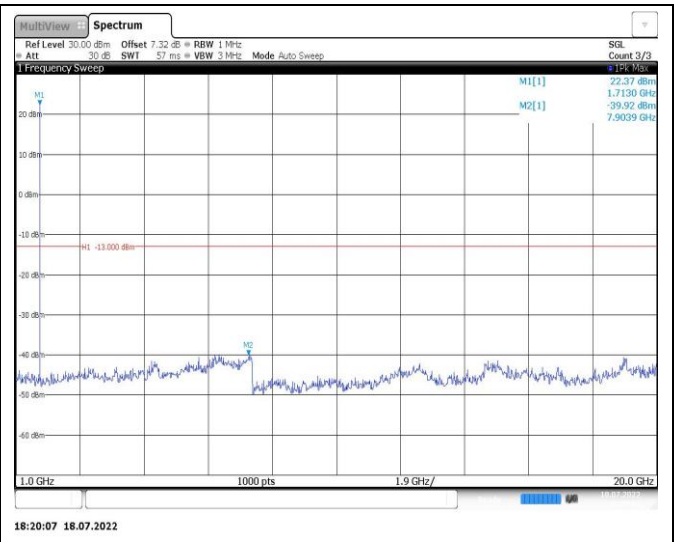

Band2-20MHz-QPSK-19100-1RB#0-Range1:30~1000MHz

Band2-20MHz-QPSK-19100-1RB#0-Range2:1000~20000MHz

Band2-20MHz-16QAM-18700-1RB#0-Range1:30~1000MHz

Band2-20MHz-16QAM-18700-1RB#0-Range2:1000~20000MHz

Band2-20MHz-16QAM-18900-1RB#0-Range1:30~1000MHz

Band2-20MHz-16QAM-18900-1RB#0-Range2:1000~20000MHz

Band2-20MHz-16QAM-19100-1RB#0-Range1:30~1000MHz

Band2-20MHz-16QAM-19100-1RB#0-Range2:1000~20000MHz

Band4-1.4MHz-QPSK-19957-1RB#0-Range1:30~1000MHz

Band4-1.4MHz-QPSK-19957-1RB#0-Range2:1000~20000MHz

Band4-1.4MHz-QPSK-20175-1RB#0-Range1:30~1000MHz

Band4-1.4MHz-QPSK-20175-1RB#0-Range2:1000~20000MHz

Band4-1.4MHz-QPSK-20393-1RB#0-Range1:30~1000MHz

Band4-1.4MHz-QPSK-20393-1RB#0-Range2:1000~20000MHz

Band4-1.4MHz-16QAM-19957-1RB#0-Range1:30~1000MHz