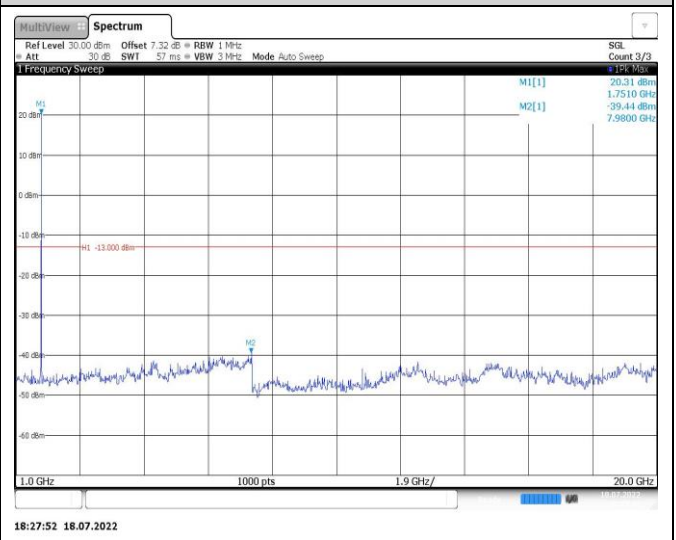

Band4-3MHz-16QAM-20385-1RB#0-Range1:30~1000MHz

Band4-3MHz-16QAM-20385-1RB#0-Range2:1000~20000MHz

Band4-5MHz-QPSK-19975-1RB#0-Range1:30~1000MHz

Band4-5MHz-QPSK-19975-1RB#0-Range2:1000~20000MHz

Band4-5MHz-QPSK-20175-1RB#0-Range1:30~1000MHz

Band4-5MHz-QPSK-20175-1RB#0-Range2:1000~20000MHz

Band4-5MHz-QPSK-20375-1RB#0-Range1:30~1000MHz

Band4-5MHz-QPSK-20375-1RB#0-Range2:1000~20000MHz

Band4-5MHz-16QAM-19975-1RB#0-Range1:30~1000MHz

Band4-5MHz-16QAM-19975-1RB#0-Range2:1000~20000MHz