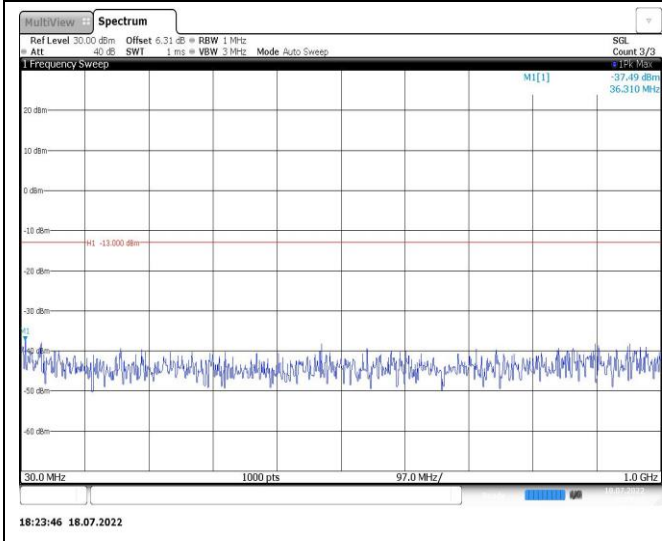

Band4-3MHz-QPSK-20175-1RB#0-Range1:30~1000MHz

Band4-3MHz-QPSK-20385-1RB#0-Range1:30~1000MHz