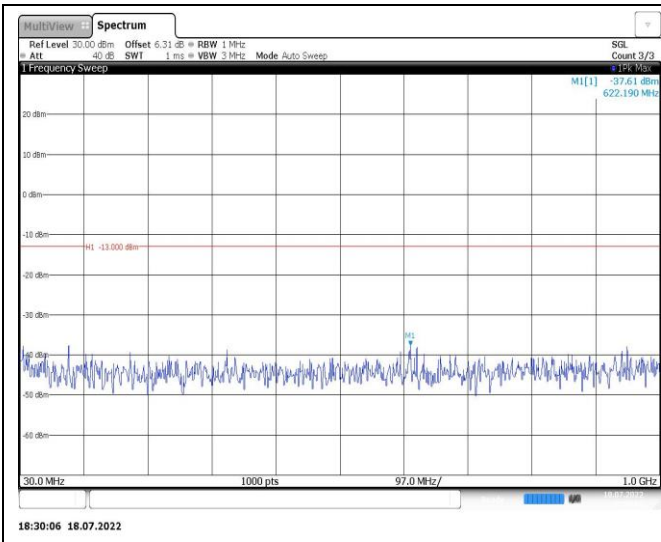

Band4-10MHz-16QAM-20000-1RB#0-Range1:30~1000MHz