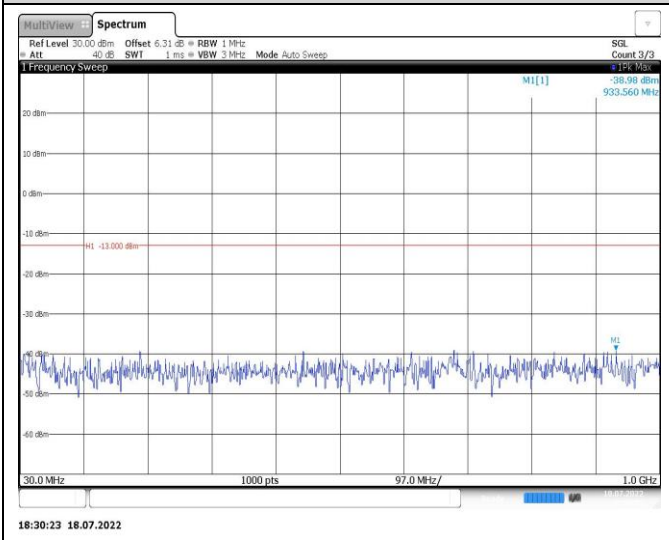

Band4-10MHz-QPSK-20175-1RB#0-Range1:30~1000MHz

Band4-10MHz-QPSK-20350-1RB#0-Range1:30~1000MHz