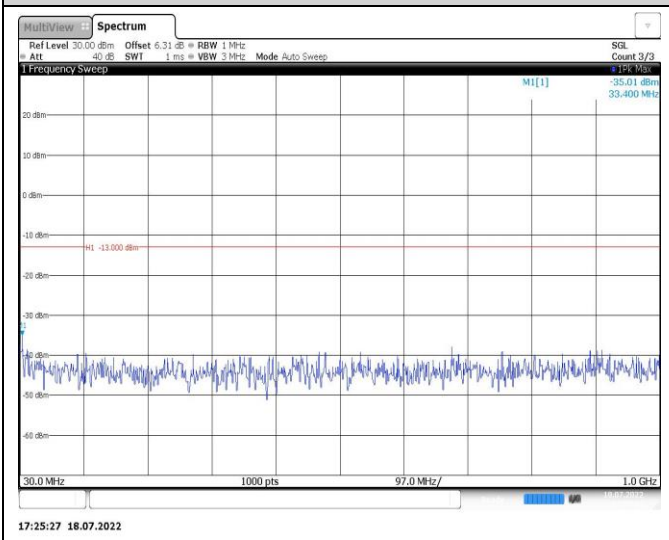

Band2-15MHz-16QAM-19125-1RB#0-Range1:30~1000MHz

Band2-20MHz-QPSK-18700-1RB#0-Range1:30~1000MHz