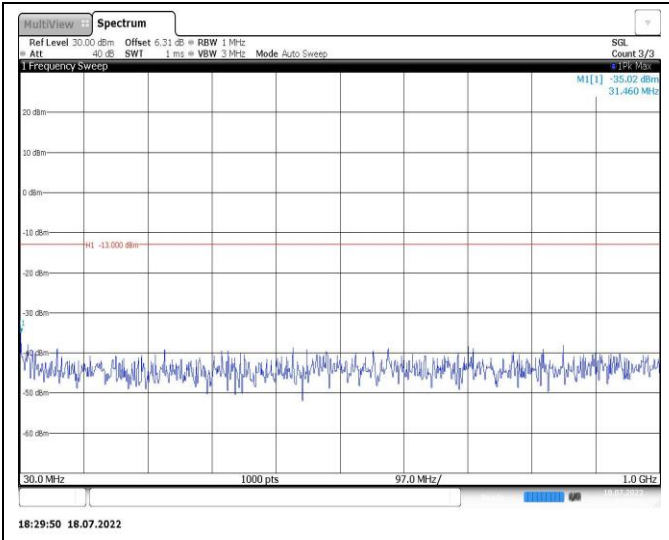

Band4-10MHz-QPSK-20000-1RB#0-Range1:30~1000MHz

Band4-10MHz-QPSK-20175-1RB#0-Range1:30~1000MHz