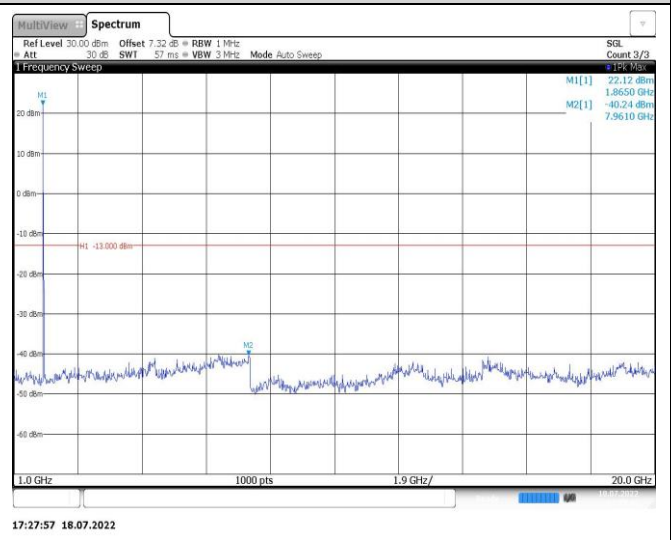

Band2-15MHz-16QAM-18675-1RB#0-Range1:30~1000MHz

Band2-15MHz-16QAM-18675-1RB#0-Range2:1000~20000MHz

Band2-15MHz-16QAM-18900-1RB#0-Range1:30~1000MHz

Band2-15MHz-16QAM-18900-1RB#0-Range2:1000~20000MHz

Band2-15MHz-16QAM-19125-1RB#0-Range1:30~1000MHz

Band2-15MHz-16QAM-19125-1RB#0-Range2:1000~20000MHz

Band2-20MHz-QPSK-18700-1RB#0-Range1:30~1000MHz

Band2-20MHz-QPSK-18700-1RB#0-Range2:1000~20000MHz

Band2-20MHz-QPSK-18900-1RB#0-Range1:30~1000MHz

Band2-20MHz-QPSK-18900-1RB#0-Range2:1000~20000MHz

Band2-20MHz-QPSK-19100-1RB#0-Range1:30~1000MHz

Band2-20MHz-QPSK-19100-1RB#0-Range2:1000~20000MHz

Band2-20MHz-16QAM-18700-1RB#0-Range1:30~1000MHz

Band2-20MHz-16QAM-18700-1RB#0-Range2:1000~20000MHz

Band2-20MHz-16QAM-18900-1RB#0-Range1:30~1000MHz