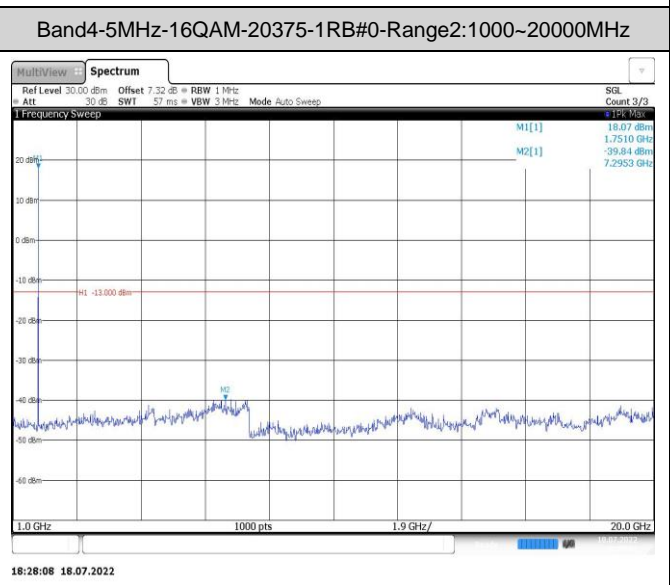

Band4-5MHz-QPSK-20175-1RB#0-Range2:1000~20000MHz

Band4-5MHz-QPSK-20375-1RB#0-Range1:30~1000MHz

Band4-5MHz-QPSK-20375-1RB#0-Range2:1000~20000MHz

Band4-5MHz-16QAM-19975-1RB#0-Range1:30~1000MHz

Band4-5MHz-16QAM-19975-1RB#0-Range2:1000~20000MHz

Band4-10MHz-QPSK-20000-1RB#0-Range1:30~1000MHz

Band4-10MHz-QPSK-20000-1RB#0-Range2:1000~20000MHz

Band4-10MHz-QPSK-20175-1RB#0-Range1:30~1000MHz

Band4-10MHz-QPSK-20175-1RB#0-Range2:1000~20000MHz

Band4-10MHz-QPSK-20350-1RB#0-Range1:30~1000MHz