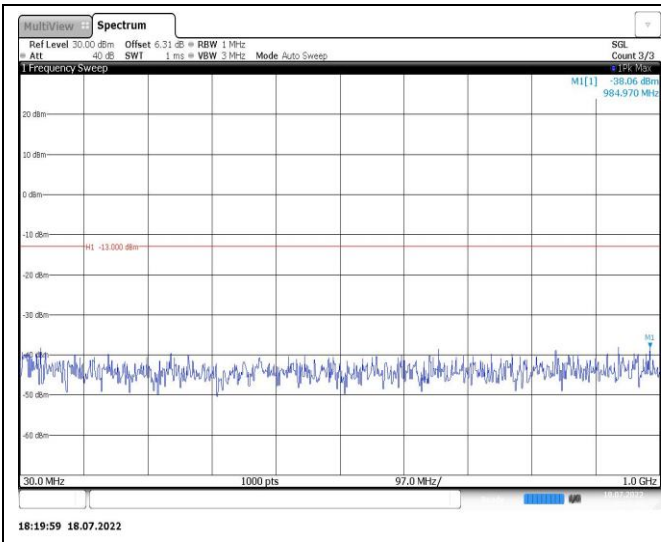

Band2-20MHz-16QAM-18900-1RB#0-Range2:1000~20000MHz

Band2-20MHz-16QAM-19100-1RB#0-Range1:30~1000MHz

Band2-20MHz-16QAM-19100-1RB#0-Range2:1000~20000MHz

Band4-1.4MHz-QPSK-19957-1RB#0-Range1:30~1000MHz

Band4-1.4MHz-QPSK-19957-1RB#0-Range2:1000~20000MHz