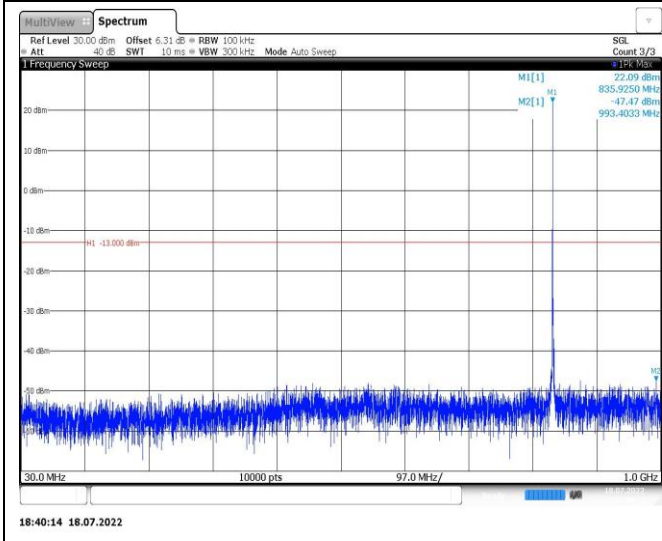

Band4-20MHz-QPSK-20050-1RB#0-Range1:30~1000MHz

Band4-20MHz-QPSK-20050-1RB#0-Range2:1000~20000MHz

Band4-20MHz-QPSK-20175-1RB#0-Range1:30~1000MHz

Band4-20MHz-QPSK-20175-1RB#0-Range2:1000~20000MHz

Band4-20MHz-QPSK-20300-1RB#0-Range1:30~1000MHz

Band4-20MHz-QPSK-20300-1RB#0-Range2:1000~20000MHz

Band4-20MHz-16QAM-20050-1RB#0-Range1:30~1000MHz

Band4-20MHz-16QAM-20050-1RB#0-Range2:1000~20000MHz

Band5-1.4MHz-QPSK-20407-1RB#0-Range1:30~1000MHz

Band5-1.4MHz-QPSK-20407-1RB#0-Range2:1000~10000MHz

Band5-1.4MHz-QPSK-20525-1RB#0-Range1:30~1000MHz

Band5-1.4MHz-QPSK-20525-1RB#0-Range2:1000~10000MHz

Band5-1.4MHz-QPSK-20643-1RB#0-Range1:30~1000MHz

Band5-1.4MHz-QPSK-20643-1RB#0-Range2:1000~10000MHz

Band5-1.4MHz-16QAM-20407-1RB#0-Range1:30~1000MHz