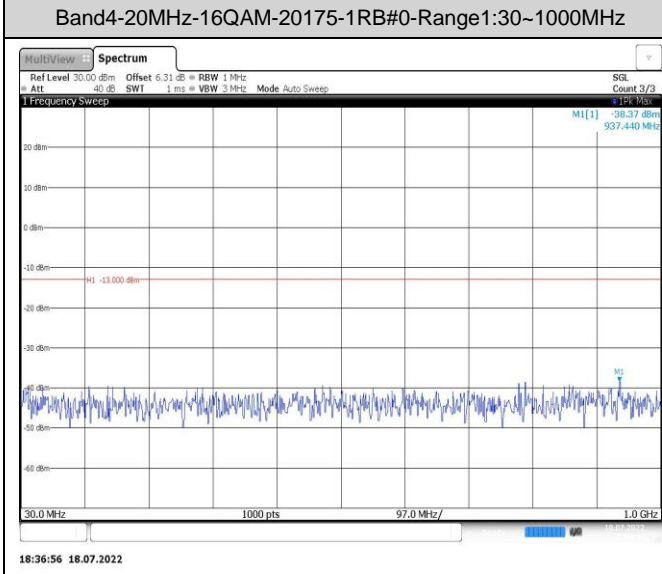

Band5-1.4MHz-QPSK-20407-1RB#0-Range1:30~1000MHz

Band5-1.4MHz-QPSK-20407-1RB#0-Range2:1000~10000MHz