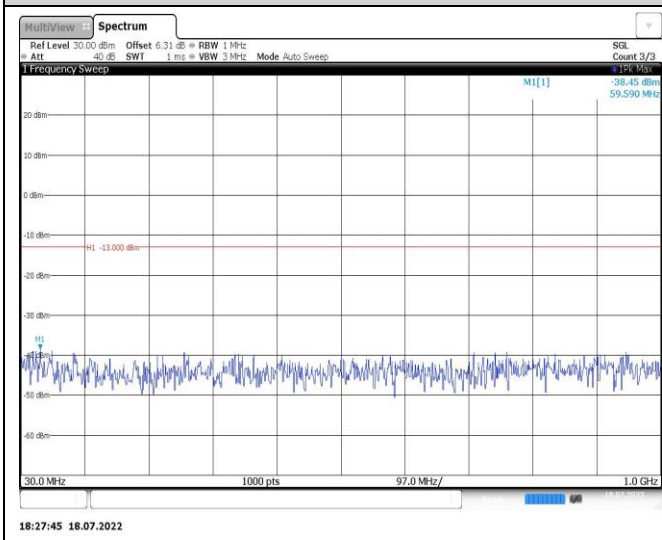

Band4-5MHz-QPSK-20375-1RB#0-Range1:30~1000MHz

Band4-5MHz-16QAM-19975-1RB#0-Range1:30~1000MHz