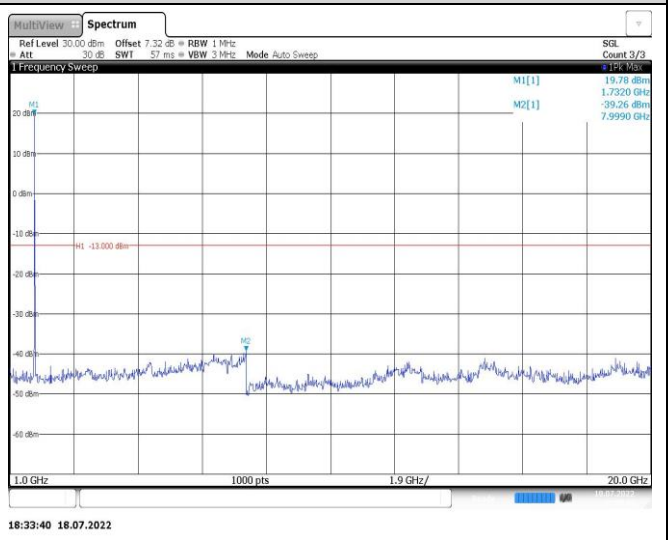

Band4-10MHz-QPSK-20000-1RB#0-Range1:30~1000MHz

Band4-10MHz-QPSK-20000-1RB#0-Range2:1000~20000MHz

Band4-10MHz-QPSK-20175-1RB#0-Range1:30~1000MHz

Band4-10MHz-QPSK-20175-1RB#0-Range2:1000~20000MHz

Band4-10MHz-QPSK-20350-1RB#0-Range1:30~1000MHz

Band4-10MHz-QPSK-20350-1RB#0-Range2:1000~20000MHz

Band4-10MHz-16QAM-20000-1RB#0-Range1:30~1000MHz

Band4-10MHz-16QAM-20000-1RB#0-Range2:1000~20000MHz

Band4-15MHz-QPSK-20025-1RB#0-Range1:30~1000MHz

Band4-15MHz-QPSK-20025-1RB#0-Range2:1000~20000MHz

Band4-15MHz-QPSK-20175-1RB#0-Range1:30~1000MHz

Band4-15MHz-QPSK-20175-1RB#0-Range2:1000~20000MHz

Band4-15MHz-QPSK-20325-1RB#0-Range1:30~1000MHz

Band4-15MHz-QPSK-20325-1RB#0-Range2:1000~20000MHz

Band4-15MHz-16QAM-20025-1RB#0-Range1:30~1000MHz