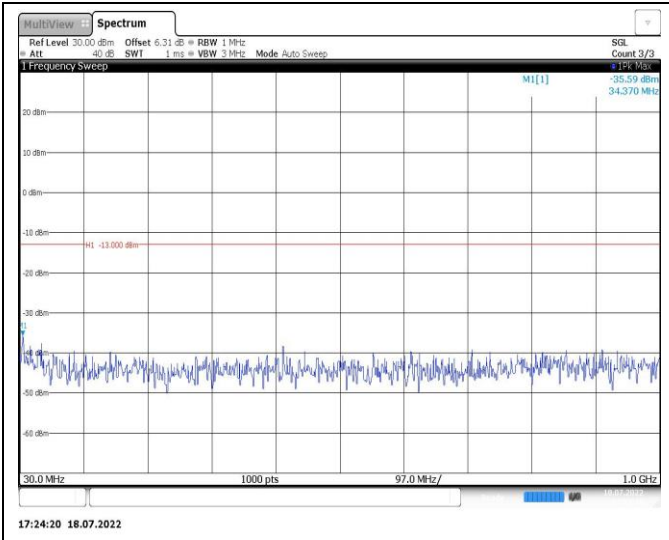

Band2-15MHz-QPSK-18675-1RB#0-Range2:1000~20000MHz

Band2-15MHz-QPSK-18900-1RB#0-Range1:30~1000MHz

Band2-15MHz-QPSK-18900-1RB#0-Range2:1000~20000MHz

Band2-15MHz-QPSK-19125-1RB#0-Range1:30~1000MHz

Band2-15MHz-QPSK-19125-1RB#0-Range2:1000~20000MHz

Band2-15MHz-16QAM-18675-1RB#0-Range1:30~1000MHz

Band2-15MHz-16QAM-18675-1RB#0-Range2:1000~20000MHz

Band2-15MHz-16QAM-18900-1RB#0-Range1:30~1000MHz

Band2-15MHz-16QAM-18900-1RB#0-Range2:1000~20000MHz

Band2-15MHz-16QAM-19125-1RB#0-Range1:30~1000MHz