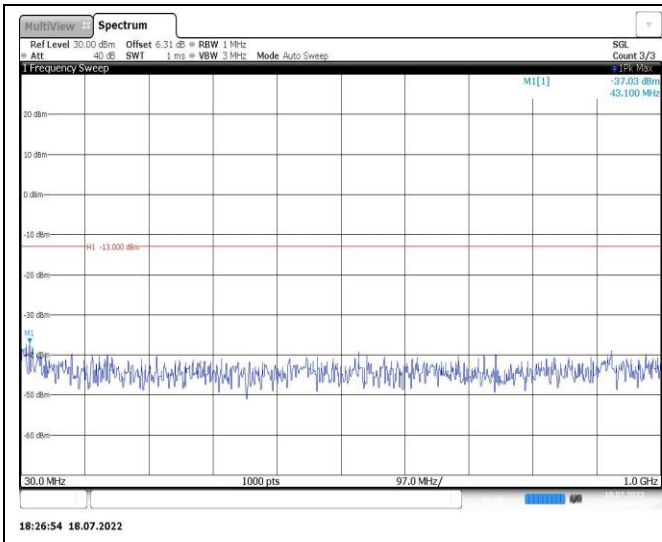

Band4-5MHz-QPSK-20175-1RB#0-Range2:1000~20000MHz

Band4-5MHz-QPSK-20375-1RB#0-Range1:30~1000MHz

Band4-5MHz-QPSK-20375-1RB#0-Range2:1000~20000MHz

Band4-5MHz-16QAM-19975-1RB#0-Range1:30~1000MHz

Band4-5MHz-16QAM-19975-1RB#0-Range2:1000~20000MHz