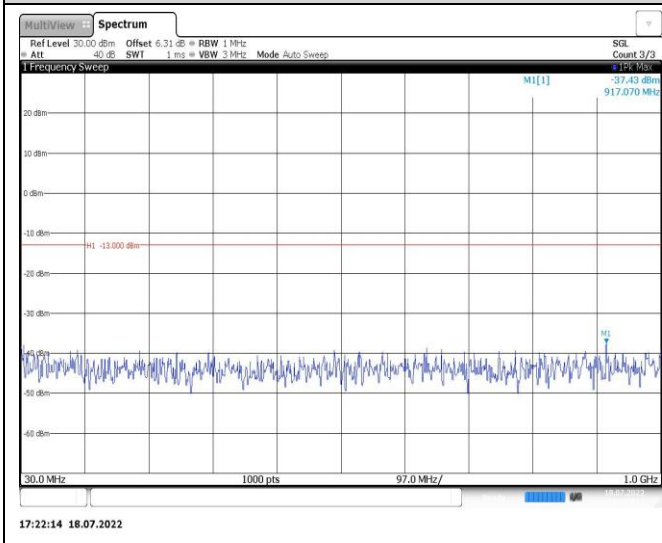

Band2-10MHz-16QAM-18900-1RB#0-Range1:30~1000MHz

Band2-10MHz-16QAM-18900-1RB#0-Range2:1000~20000MHz

Band2-10MHz-16QAM-19150-1RB#0-Range1:30~1000MHz

Band2-10MHz-16QAM-19150-1RB#0-Range2:1000~20000MHz

Band2-15MHz-QPSK-18675-1RB#0-Range1:30~1000MHz

Band2-15MHz-QPSK-18675-1RB#0-Range2:1000~20000MHz

Band2-15MHz-QPSK-18900-1RB#0-Range1:30~1000MHz

Band2-15MHz-QPSK-18900-1RB#0-Range2:1000~20000MHz

Band2-15MHz-QPSK-19125-1RB#0-Range1:30~1000MHz

Band2-15MHz-QPSK-19125-1RB#0-Range2:1000~20000MHz