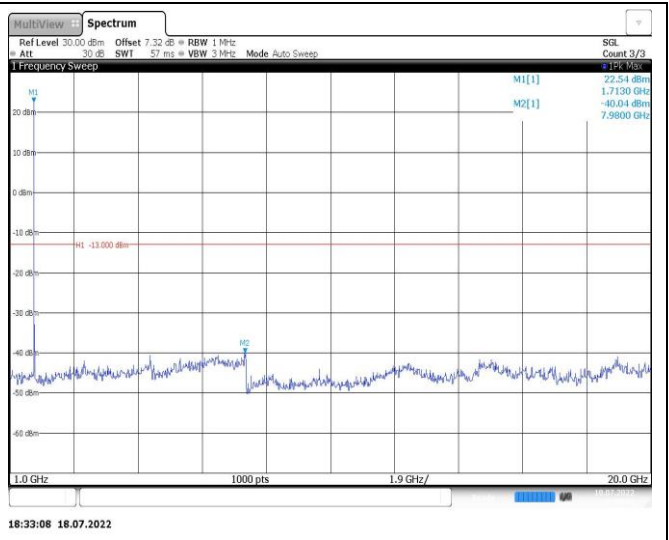

Band4-10MHz-QPSK-20000-1RB#0-Range1:30~1000MHz

Band4-10MHz-QPSK-20000-1RB#0-Range2:1000~20000MHz

Band4-10MHz-QPSK-20175-1RB#0-Range1:30~1000MHz

Band4-10MHz-QPSK-20175-1RB#0-Range2:1000~20000MHz

Band4-10MHz-QPSK-20350-1RB#0-Range1:30~1000MHz

Band4-10MHz-QPSK-20350-1RB#0-Range2:1000~20000MHz

Band4-10MHz-16QAM-20000-1RB#0-Range1:30~1000MHz

Band4-10MHz-16QAM-20000-1RB#0-Range2:1000~20000MHz

Band4-15MHz-QPSK-20025-1RB#0-Range1:30~1000MHz

Band4-15MHz-QPSK-20025-1RB#0-Range2:1000~20000MHz

Band4-15MHz-QPSK-20175-1RB#0-Range1:30~1000MHz

Band4-15MHz-QPSK-20175-1RB#0-Range2:1000~20000MHz

Band4-15MHz-QPSK-20325-1RB#0-Range1:30~1000MHz

Band4-15MHz-QPSK-20325-1RB#0-Range2:1000~20000MHz

Band4-15MHz-16QAM-20025-1RB#0-Range1:30~1000MHz