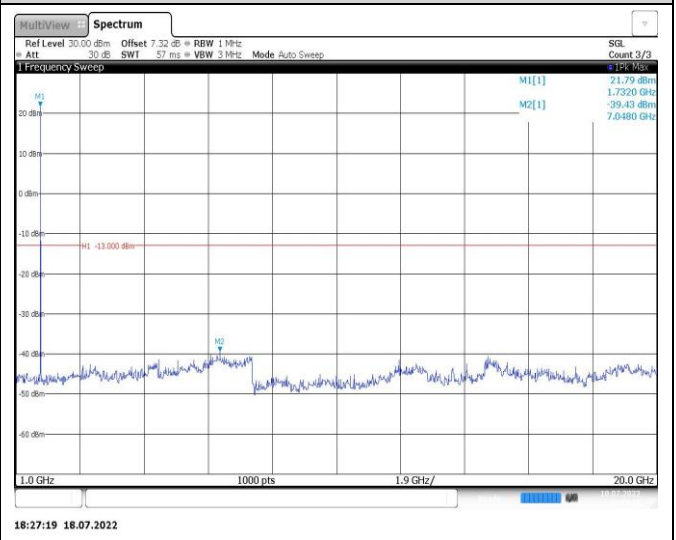

Band4-3MHz-16QAM-20385-1RB#0-Range1:30~1000MHz

Band4-3MHz-16QAM-20385-1RB#0-Range2:1000~20000MHz

Band4-5MHz-QPSK-19975-1RB#0-Range1:30~1000MHz

Band4-5MHz-QPSK-19975-1RB#0-Range2:1000~20000MHz

Band4-5MHz-QPSK-20175-1RB#0-Range1:30~1000MHz

Band4-5MHz-QPSK-20175-1RB#0-Range2:1000~20000MHz

Band4-5MHz-QPSK-20375-1RB#0-Range1:30~1000MHz

Band4-5MHz-QPSK-20375-1RB#0-Range2:1000~20000MHz

Band4-5MHz-16QAM-19975-1RB#0-Range1:30~1000MHz

Band4-5MHz-16QAM-19975-1RB#0-Range2:1000~20000MHz