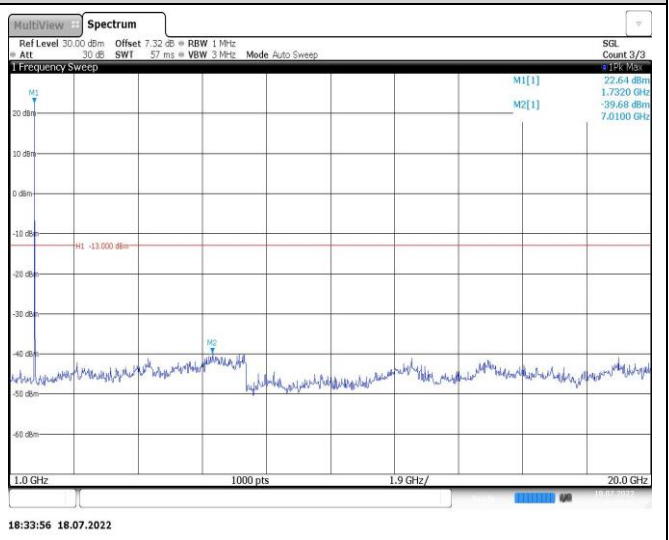

Band4-10MHz-QPSK-20350-1RB#0-Range2:1000~20000MHz

Band4-10MHz-16QAM-20000-1RB#0-Range1:30~1000MHz

Band4-10MHz-16QAM-20000-1RB#0-Range2:1000~20000MHz

Band4-15MHz-QPSK-20025-1RB#0-Range1:30~1000MHz

Band4-15MHz-QPSK-20025-1RB#0-Range2:1000~20000MHz

Band4-15MHz-QPSK-20175-1RB#0-Range1:30~1000MHz

Band4-15MHz-QPSK-20175-1RB#0-Range2:1000~20000MHz

Band4-15MHz-QPSK-20325-1RB#0-Range1:30~1000MHz

Band4-15MHz-QPSK-20325-1RB#0-Range2:1000~20000MHz

Band4-15MHz-16QAM-20025-1RB#0-Range1:30~1000MHz

Band4-15MHz-16QAM-20025-1RB#0-Range2:1000~20000MHz

Band4-15MHz-16QAM-20175-1RB#0-Range1:30~1000MHz

Band4-15MHz-16QAM-20175-1RB#0-Range2:1000~20000MHz

Band4-15MHz-16QAM-20325-1RB#0-Range1:30~1000MHz

Band4-15MHz-16QAM-20325-1RB#0-Range2:1000~20000MHz