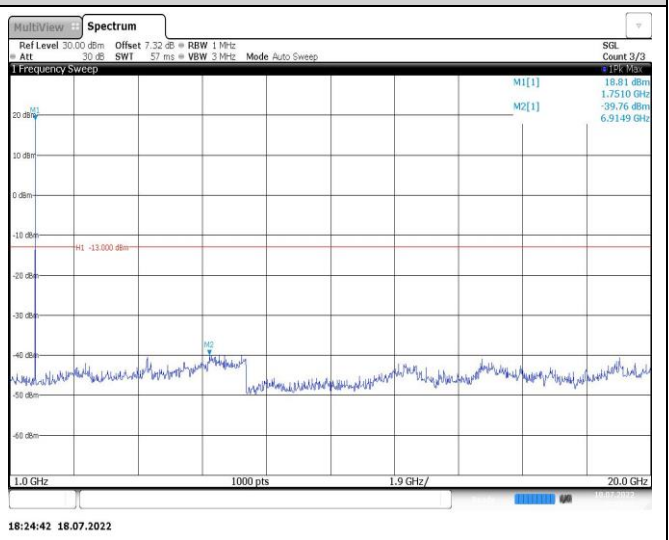

Band4-3MHz-QPSK-19965-1RB#0-Range1:30~1000MHz

Band4-3MHz-QPSK-19965-1RB#0-Range2:1000~20000MHz

Band4-3MHz-QPSK-20175-1RB#0-Range1:30~1000MHz

Band4-3MHz-QPSK-20175-1RB#0-Range2:1000~20000MHz

Band4-3MHz-QPSK-20385-1RB#0-Range1:30~1000MHz

Band4-3MHz-QPSK-20385-1RB#0-Range2:1000~20000MHz

Band4-3MHz-16QAM-19965-1RB#0-Range1:30~1000MHz

Band4-3MHz-16QAM-19965-1RB#0-Range2:1000~20000MHz

Band4-3MHz-16QAM-20175-1RB#0-Range1:30~1000MHz

Band4-3MHz-16QAM-20175-1RB#0-Range2:1000~20000MHz

Band4-3MHz-16QAM-20385-1RB#0-Range1:30~1000MHz

Band4-3MHz-16QAM-20385-1RB#0-Range2:1000~20000MHz

Band4-5MHz-QPSK-19975-1RB#0-Range1:30~1000MHz

Band4-5MHz-QPSK-19975-1RB#0-Range2:1000~20000MHz

Band4-5MHz-QPSK-20175-1RB#0-Range1:30~1000MHz