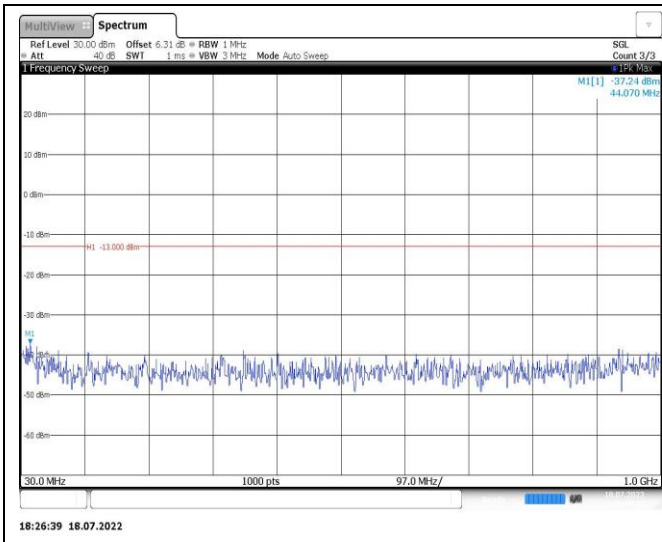

Band4-5MHz-QPSK-19975-1RB#0-Range1:30~1000MHz

Band4-5MHz-QPSK-20175-1RB#0-Range1:30~1000MHz