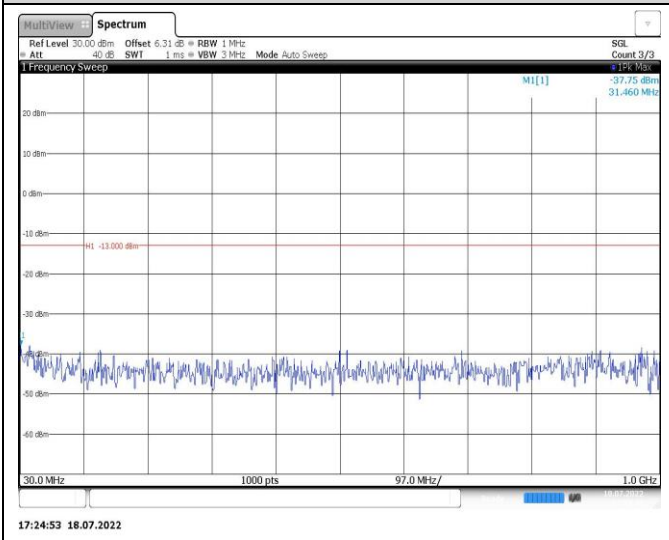

Band2-15MHz-16QAM-18900-1RB#0-Range1:30~1000MHz

Band2-15MHz-16QAM-19125-1RB#0-Range1:30~1000MHz