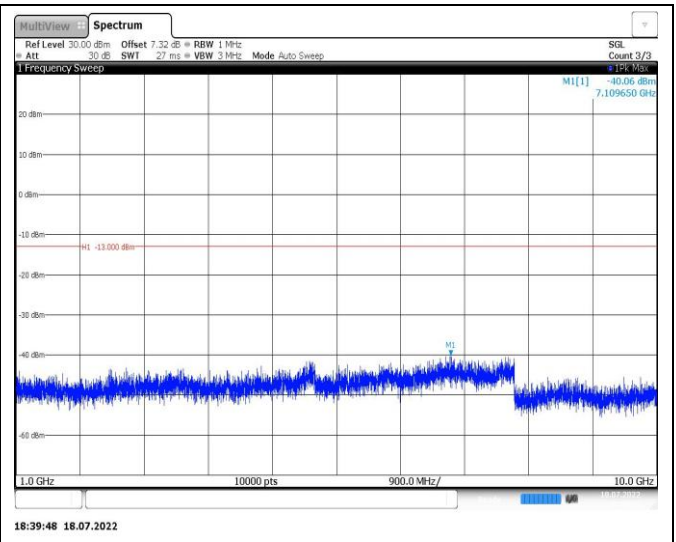

Band4-20MHz-QPSK-20300-1RB#0-Range2:1000~20000MHz

Band4-20MHz-16QAM-20050-1RB#0-Range1:30~1000MHz

Band4-20MHz-16QAM-20050-1RB#0-Range2:1000~20000MHz

Band5-1.4MHz-QPSK-20407-1RB#0-Range1:30~1000MHz

Band5-1.4MHz-QPSK-20407-1RB#0-Range2:1000~10000MHz