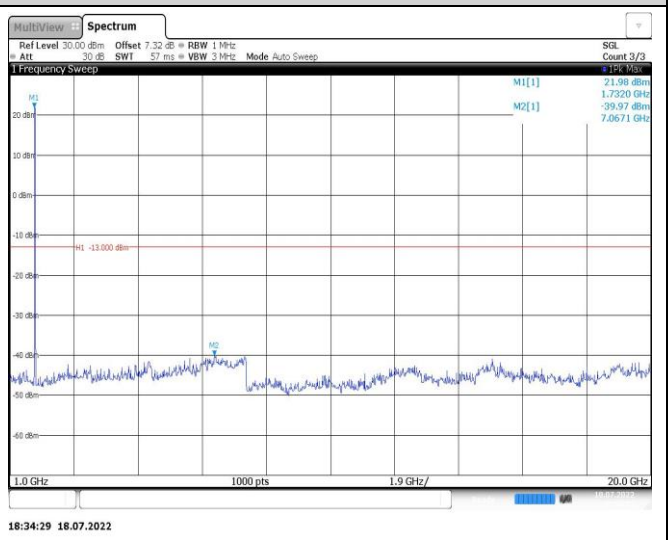

Band4-15MHz-QPSK-20175-1RB#0-Range1:30~1000MHz

Band4-15MHz-QPSK-20175-1RB#0-Range2:1000~20000MHz

Band4-15MHz-QPSK-20325-1RB#0-Range1:30~1000MHz

Band4-15MHz-QPSK-20325-1RB#0-Range2:1000~20000MHz

Band4-15MHz-16QAM-20025-1RB#0-Range1:30~1000MHz

Band4-15MHz-16QAM-20025-1RB#0-Range2:1000~20000MHz

Band4-15MHz-16QAM-20175-1RB#0-Range1:30~1000MHz

Band4-15MHz-16QAM-20175-1RB#0-Range2:1000~20000MHz

Band4-15MHz-16QAM-20325-1RB#0-Range1:30~1000MHz

Band4-15MHz-16QAM-20325-1RB#0-Range2:1000~20000MHz

Band4-20MHz-QPSK-20050-1RB#0-Range1:30~1000MHz

Band4-20MHz-QPSK-20050-1RB#0-Range2:1000~20000MHz

Band4-20MHz-QPSK-20175-1RB#0-Range1:30~1000MHz

Band4-20MHz-QPSK-20175-1RB#0-Range2:1000~20000MHz

Band4-20MHz-QPSK-20300-1RB#0-Range1:30~1000MHz