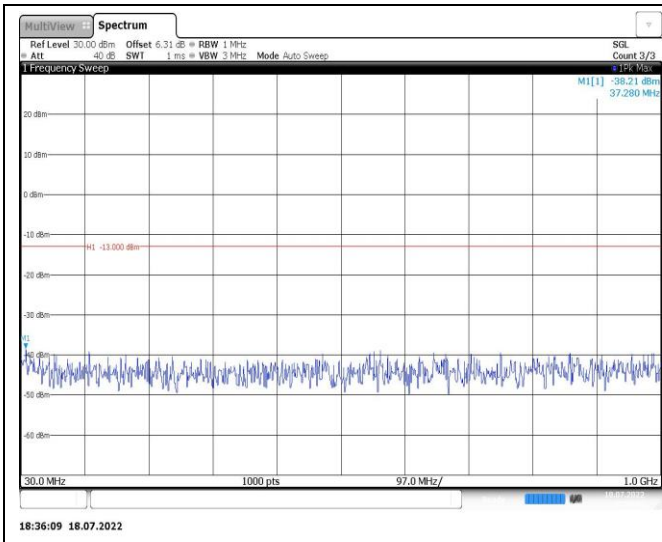

Band4-15MHz-16QAM-20025-1RB#0-Range2:1000~20000MHz

Band4-15MHz-16QAM-20175-1RB#0-Range1:30~1000MHz

Band4-15MHz-16QAM-20175-1RB#0-Range2:1000~20000MHz

Band4-15MHz-16QAM-20325-1RB#0-Range1:30~1000MHz

Band4-15MHz-16QAM-20325-1RB#0-Range2:1000~20000MHz

Band4-20MHz-QPSK-20050-1RB#0-Range1:30~1000MHz

Band4-20MHz-QPSK-20050-1RB#0-Range2:1000~20000MHz

Band4-20MHz-QPSK-20175-1RB#0-Range1:30~1000MHz

Band4-20MHz-QPSK-20175-1RB#0-Range2:1000~20000MHz

Band4-20MHz-QPSK-20300-1RB#0-Range1:30~1000MHz