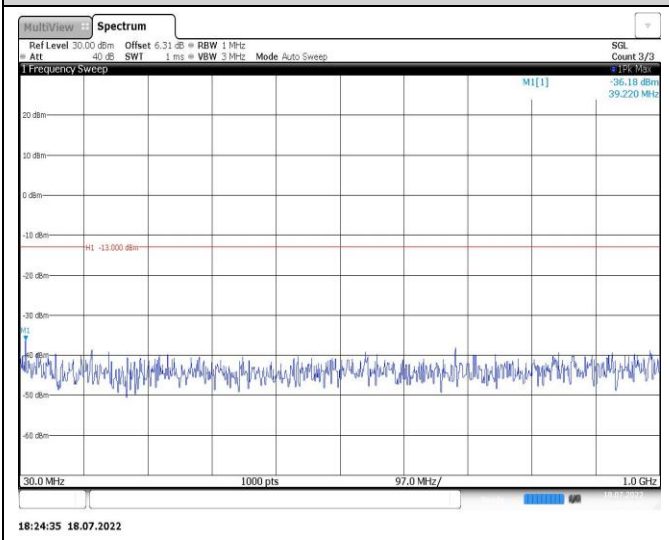

Band4-3MHz-16QAM-20385-1RB#0-Range1:30~1000MHz

Band4-5MHz-QPSK-19975-1RB#0-Range1:30~1000MHz