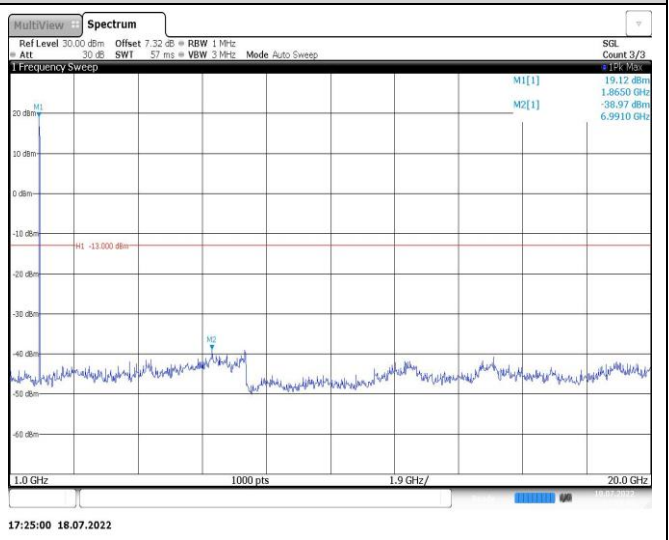

Band2-10MHz-16QAM-18900-1RB#0-Range1:30~1000MHz

Band2-10MHz-16QAM-18900-1RB#0-Range2:1000~20000MHz

Band2-10MHz-16QAM-19150-1RB#0-Range1:30~1000MHz

Band2-10MHz-16QAM-19150-1RB#0-Range2:1000~20000MHz

Band2-15MHz-QPSK-18675-1RB#0-Range1:30~1000MHz

Band2-15MHz-QPSK-18675-1RB#0-Range2:1000~20000MHz

Band2-15MHz-QPSK-18900-1RB#0-Range1:30~1000MHz

Band2-15MHz-QPSK-18900-1RB#0-Range2:1000~20000MHz

Band2-15MHz-QPSK-19125-1RB#0-Range1:30~1000MHz

Band2-15MHz-QPSK-19125-1RB#0-Range2:1000~20000MHz

Band2-15MHz-16QAM-18675-1RB#0-Range1:30~1000MHz

Band2-15MHz-16QAM-18675-1RB#0-Range2:1000~20000MHz

Band2-15MHz-16QAM-18900-1RB#0-Range1:30~1000MHz

Band2-15MHz-16QAM-18900-1RB#0-Range2:1000~20000MHz

Band2-15MHz-16QAM-19125-1RB#0-Range1:30~1000MHz