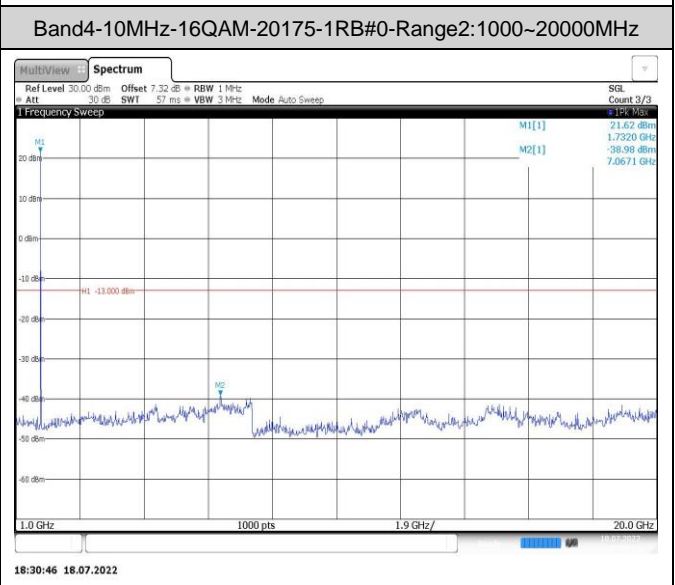

Band4-15MHz-QPSK-20025-1RB#0-Range1:30~1000MHz

Band4-15MHz-QPSK-20025-1RB#0-Range2:1000~20000MHz