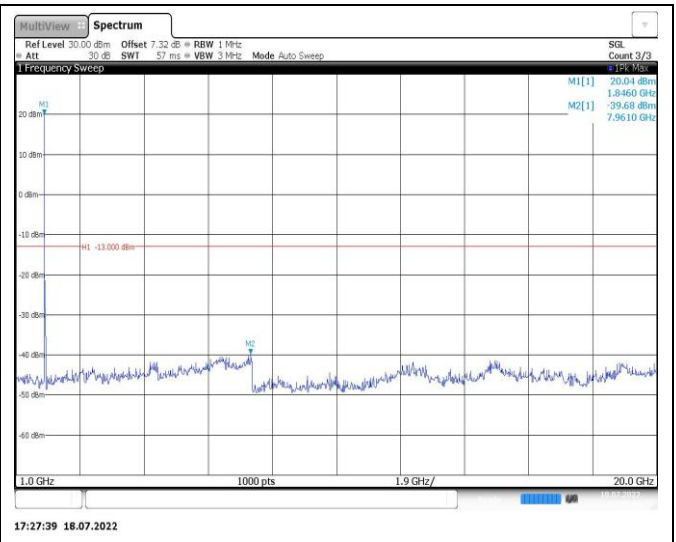

Band2-15MHz-16QAM-19125-1RB#0-Range2:1000~20000MHz

Band2-20MHz-QPSK-18700-1RB#0-Range1:30~1000MHz

Band2-20MHz-QPSK-18700-1RB#0-Range2:1000~20000MHz

Band2-20MHz-QPSK-18900-1RB#0-Range1:30~1000MHz

Band2-20MHz-QPSK-18900-1RB#0-Range2:1000~20000MHz

Band2-20MHz-QPSK-19100-1RB#0-Range1:30~1000MHz

Band2-20MHz-QPSK-19100-1RB#0-Range2:1000~20000MHz

Band2-20MHz-16QAM-18700-1RB#0-Range1:30~1000MHz

Band2-20MHz-16QAM-18700-1RB#0-Range2:1000~20000MHz

Band2-20MHz-16QAM-18900-1RB#0-Range1:30~1000MHz

Band2-20MHz-16QAM-18900-1RB#0-Range2:1000~20000MHz

Band2-20MHz-16QAM-19100-1RB#0-Range1:30~1000MHz

Band2-20MHz-16QAM-19100-1RB#0-Range2:1000~20000MHz

Band4-1.4MHz-QPSK-19957-1RB#0-Range1:30~1000MHz

Band4-1.4MHz-QPSK-19957-1RB#0-Range2:1000~20000MHz