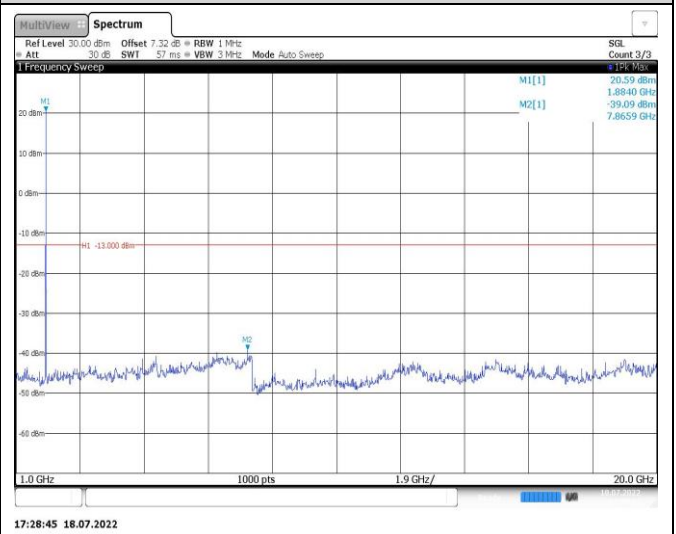

Band2-15MHz-16QAM-19125-1RB#0-Range2:1000~20000MHz

Band2-20MHz-QPSK-18700-1RB#0-Range1:30~1000MHz

Band2-20MHz-QPSK-18700-1RB#0-Range2:1000~20000MHz

Band2-20MHz-QPSK-18900-1RB#0-Range1:30~1000MHz

Band2-20MHz-QPSK-18900-1RB#0-Range2:1000~20000MHz

Band2-20MHz-QPSK-19100-1RB#0-Range1:30~1000MHz

Band2-20MHz-QPSK-19100-1RB#0-Range2:1000~20000MHz

Band2-20MHz-16QAM-18700-1RB#0-Range1:30~1000MHz

Band2-20MHz-16QAM-18700-1RB#0-Range2:1000~20000MHz

Band2-20MHz-16QAM-18900-1RB#0-Range1:30~1000MHz

Band2-20MHz-16QAM-18900-1RB#0-Range2:1000~20000MHz

Band2-20MHz-16QAM-19100-1RB#0-Range1:30~1000MHz

Band2-20MHz-16QAM-19100-1RB#0-Range2:1000~20000MHz

Band4-1.4MHz-QPSK-19957-1RB#0-Range1:30~1000MHz

Band4-1.4MHz-QPSK-19957-1RB#0-Range2:1000~20000MHz