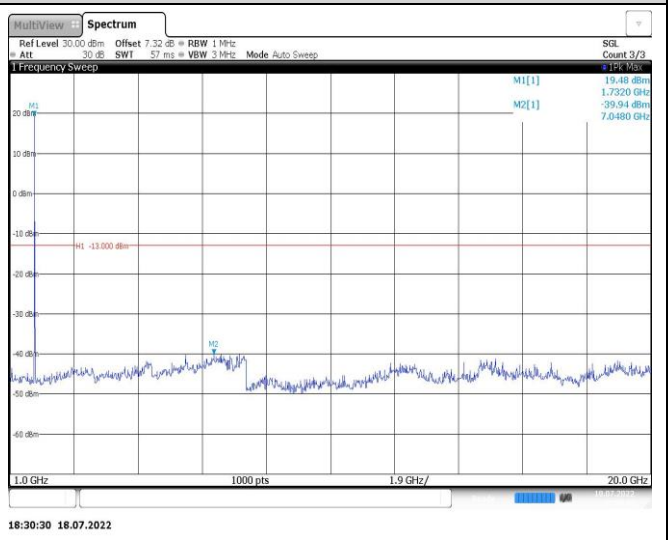

Band4-5MHz-QPSK-20175-1RB#0-Range2:1000~20000MHz

Band4-5MHz-QPSK-20375-1RB#0-Range1:30~1000MHz

Band4-5MHz-QPSK-20375-1RB#0-Range2:1000~20000MHz

Band4-5MHz-16QAM-19975-1RB#0-Range1:30~1000MHz

Band4-5MHz-16QAM-19975-1RB#0-Range2:1000~20000MHz

Band4-10MHz-QPSK-20000-1RB#0-Range1:30~1000MHz

Band4-10MHz-QPSK-20000-1RB#0-Range2:1000~20000MHz

Band4-10MHz-QPSK-20175-1RB#0-Range1:30~1000MHz

Band4-10MHz-QPSK-20175-1RB#0-Range2:1000~20000MHz

Band4-10MHz-QPSK-20350-1RB#0-Range1:30~1000MHz