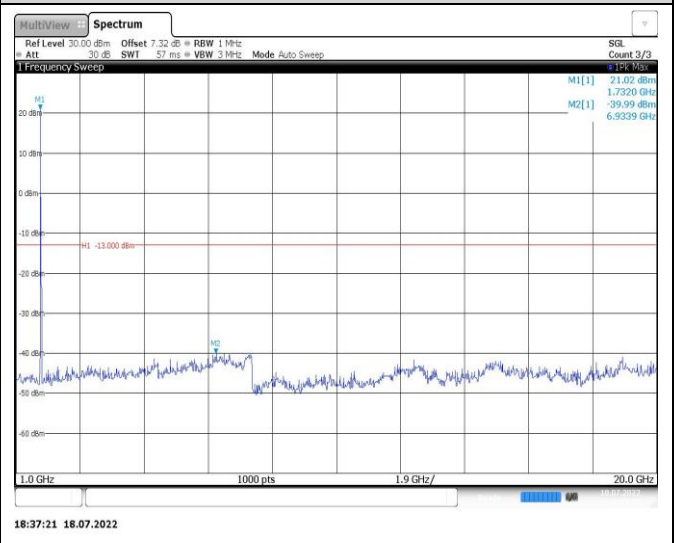

Band4-15MHz-16QAM-20025-1RB#0-Range2:1000~20000MHz

Band4-15MHz-16QAM-20175-1RB#0-Range1:30~1000MHz

Band4-15MHz-16QAM-20175-1RB#0-Range2:1000~20000MHz

Band4-15MHz-16QAM-20325-1RB#0-Range1:30~1000MHz

Band4-15MHz-16QAM-20325-1RB#0-Range2:1000~20000MHz

Band4-20MHz-QPSK-20050-1RB#0-Range1:30~1000MHz

Band4-20MHz-QPSK-20050-1RB#0-Range2:1000~20000MHz

Band4-20MHz-QPSK-20175-1RB#0-Range1:30~1000MHz

Band4-20MHz-QPSK-20175-1RB#0-Range2:1000~20000MHz

Band4-20MHz-QPSK-20300-1RB#0-Range1:30~1000MHz

Band4-20MHz-QPSK-20300-1RB#0-Range2:1000~20000MHz

Band4-20MHz-16QAM-20050-1RB#0-Range1:30~1000MHz

Band4-20MHz-16QAM-20050-1RB#0-Range2:1000~20000MHz

Band5-1.4MHz-QPSK-20407-1RB#0-Range1:30~1000MHz

Band5-1.4MHz-QPSK-20407-1RB#0-Range2:1000~10000MHz