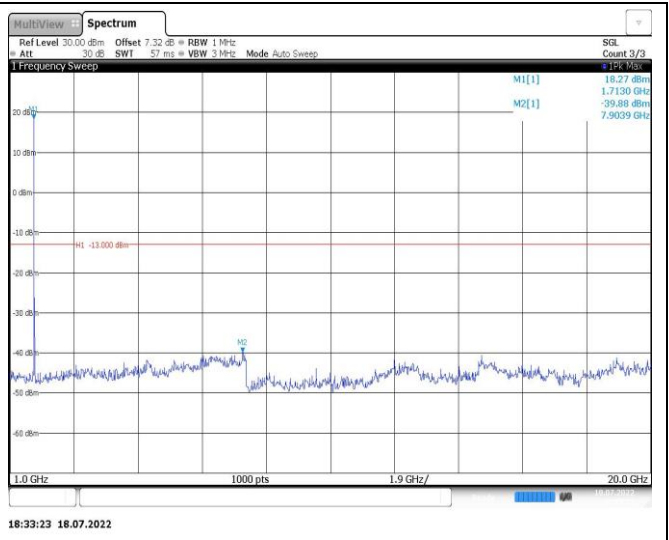

Band4-10MHz-QPSK-20350-1RB#0-Range2:1000~20000MHz

Band4-10MHz-16QAM-20000-1RB#0-Range1:30~1000MHz

Band4-10MHz-16QAM-20000-1RB#0-Range2:1000~20000MHz

Band4-15MHz-QPSK-20025-1RB#0-Range1:30~1000MHz

Band4-15MHz-QPSK-20025-1RB#0-Range2:1000~20000MHz

Band4-15MHz-QPSK-20175-1RB#0-Range1:30~1000MHz

Band4-15MHz-QPSK-20175-1RB#0-Range2:1000~20000MHz

Band4-15MHz-QPSK-20325-1RB#0-Range1:30~1000MHz

Band4-15MHz-QPSK-20325-1RB#0-Range2:1000~20000MHz

Band4-15MHz-16QAM-20025-1RB#0-Range1:30~1000MHz

Band4-15MHz-16QAM-20025-1RB#0-Range2:1000~20000MHz

Band4-15MHz-16QAM-20175-1RB#0-Range1:30~1000MHz

Band4-15MHz-16QAM-20175-1RB#0-Range2:1000~20000MHz

Band4-15MHz-16QAM-20325-1RB#0-Range1:30~1000MHz

Band4-15MHz-16QAM-20325-1RB#0-Range2:1000~20000MHz