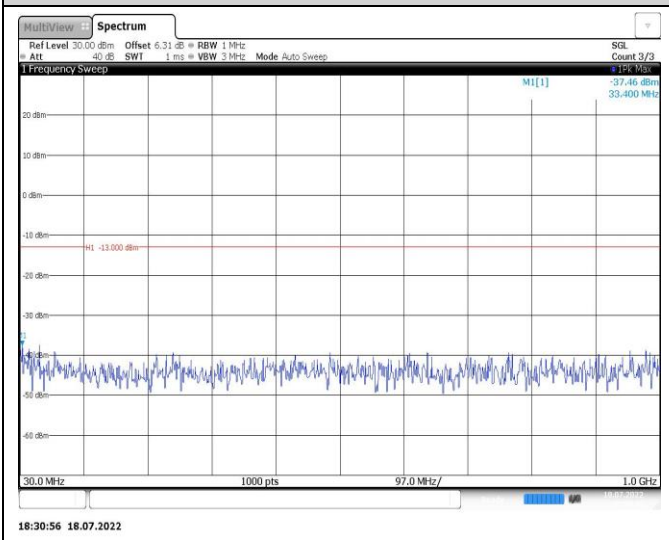

Band4-10MHz-QPSK-20350-1RB#0-Range1:30~1000MHz

Band4-10MHz-16QAM-20000-1RB#0-Range1:30~1000MHz