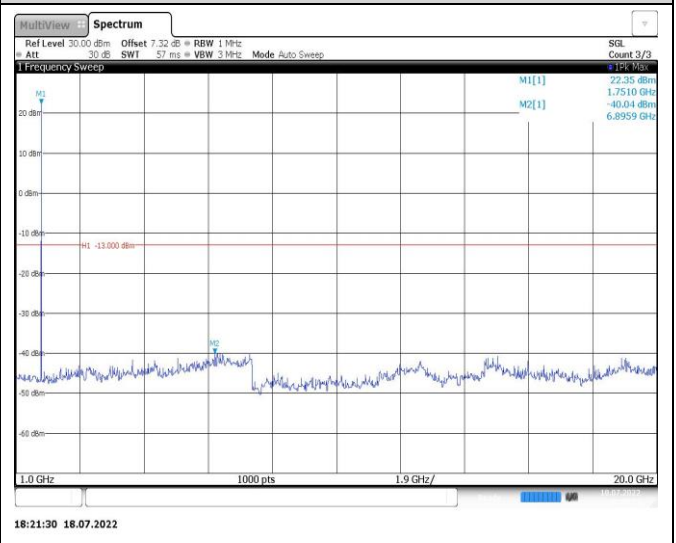

Band4-1.4MHz-16QAM-19957-1RB#0-Range2:1000~20000MHz

Band4-1.4MHz-16QAM-20175-1RB#0-Range1:30~1000MHz

Band4-1.4MHz-16QAM-20175-1RB#0-Range2:1000~20000MHz

Band4-1.4MHz-16QAM-20393-1RB#0-Range1:30~1000MHz

Band4-1.4MHz-16QAM-20393-1RB#0-Range2:1000~20000MHz

Band4-3MHz-QPSK-19965-1RB#0-Range1:30~1000MHz

Band4-3MHz-QPSK-19965-1RB#0-Range2:1000~20000MHz

Band4-3MHz-QPSK-20175-1RB#0-Range1:30~1000MHz

Band4-3MHz-QPSK-20175-1RB#0-Range2:1000~20000MHz

Band4-3MHz-QPSK-20385-1RB#0-Range1:30~1000MHz