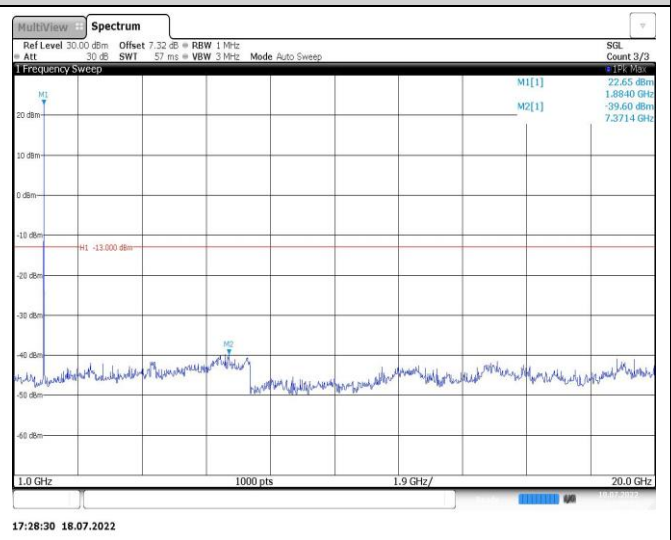

Band2-15MHz-16QAM-18675-1RB#0-Range1:30~1000MHz

Band2-15MHz-16QAM-18675-1RB#0-Range2:1000~20000MHz

Band2-15MHz-16QAM-18900-1RB#0-Range1:30~1000MHz

Band2-15MHz-16QAM-18900-1RB#0-Range2:1000~20000MHz

Band2-15MHz-16QAM-19125-1RB#0-Range1:30~1000MHz

Band2-15MHz-16QAM-19125-1RB#0-Range2:1000~20000MHz

Band2-20MHz-QPSK-18700-1RB#0-Range1:30~1000MHz

Band2-20MHz-QPSK-18700-1RB#0-Range2:1000~20000MHz

Band2-20MHz-QPSK-18900-1RB#0-Range1:30~1000MHz

Band2-20MHz-QPSK-18900-1RB#0-Range2:1000~20000MHz

Band2-20MHz-QPSK-19100-1RB#0-Range1:30~1000MHz

Band2-20MHz-QPSK-19100-1RB#0-Range2:1000~20000MHz

Band2-20MHz-16QAM-18700-1RB#0-Range1:30~1000MHz

Band2-20MHz-16QAM-18700-1RB#0-Range2:1000~20000MHz

Band2-20MHz-16QAM-18900-1RB#0-Range1:30~1000MHz