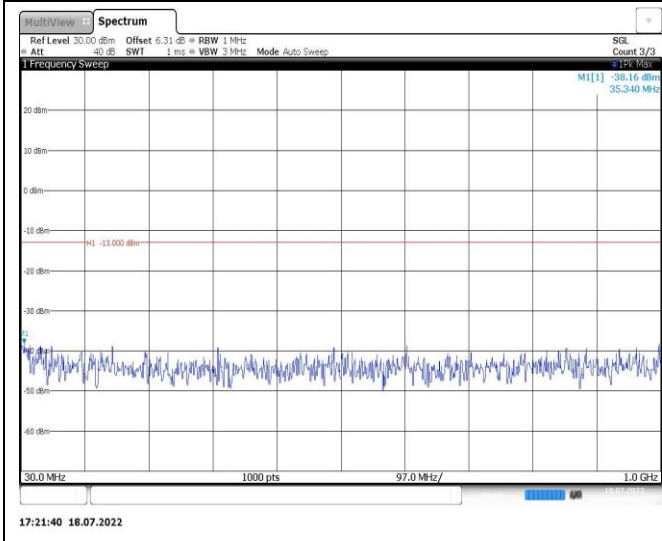

Band2-10MHz-16QAM-18900-1RB#0-Range1:30~1000MHz

Band2-10MHz-16QAM-18900-1RB#0-Range2:1000~20000MHz

Band2-10MHz-16QAM-19150-1RB#0-Range1:30~1000MHz

Band2-10MHz-16QAM-19150-1RB#0-Range2:1000~20000MHz

Band2-15MHz-QPSK-18675-1RB#0-Range1:30~1000MHz

Band2-15MHz-QPSK-18675-1RB#0-Range2:1000~20000MHz

Band2-15MHz-QPSK-18900-1RB#0-Range1:30~1000MHz

Band2-15MHz-QPSK-18900-1RB#0-Range2:1000~20000MHz

Band2-15MHz-QPSK-19125-1RB#0-Range1:30~1000MHz

Band2-15MHz-QPSK-19125-1RB#0-Range2:1000~20000MHz