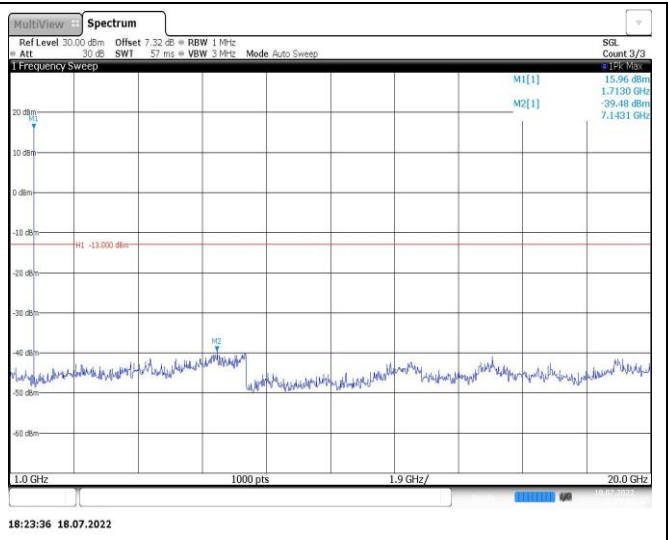

Band4-3MHz-QPSK-19965-1RB#0-Range1:30~1000MHz

Band4-3MHz-QPSK-19965-1RB#0-Range2:1000~20000MHz

Band4-3MHz-QPSK-20175-1RB#0-Range1:30~1000MHz

Band4-3MHz-QPSK-20175-1RB#0-Range2:1000~20000MHz

Band4-3MHz-QPSK-20385-1RB#0-Range1:30~1000MHz

Band4-3MHz-QPSK-20385-1RB#0-Range2:1000~20000MHz

Band4-3MHz-16QAM-19965-1RB#0-Range1:30~1000MHz

Band4-3MHz-16QAM-19965-1RB#0-Range2:1000~20000MHz

Band4-3MHz-16QAM-20175-1RB#0-Range1:30~1000MHz

Band4-3MHz-16QAM-20175-1RB#0-Range2:1000~20000MHz