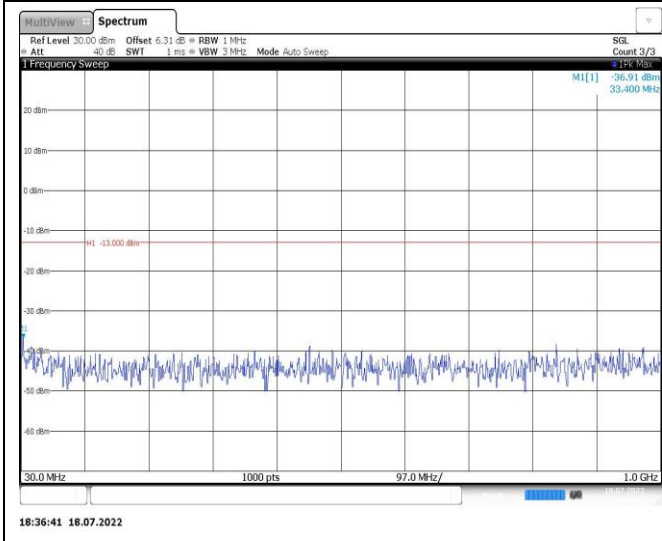

Band4-15MHz-16QAM-20025-1RB#0-Range2:1000~20000MHz

Band4-15MHz-16QAM-20175-1RB#0-Range1:30~1000MHz

Band4-15MHz-16QAM-20175-1RB#0-Range2:1000~20000MHz

Band4-15MHz-16QAM-20325-1RB#0-Range1:30~1000MHz

Band4-15MHz-16QAM-20325-1RB#0-Range2:1000~20000MHz

Band4-20MHz-QPSK-20050-1RB#0-Range1:30~1000MHz

Band4-20MHz-QPSK-20050-1RB#0-Range2:1000~20000MHz

Band4-20MHz-QPSK-20175-1RB#0-Range1:30~1000MHz

Band4-20MHz-QPSK-20175-1RB#0-Range2:1000~20000MHz

Band4-20MHz-QPSK-20300-1RB#0-Range1:30~1000MHz