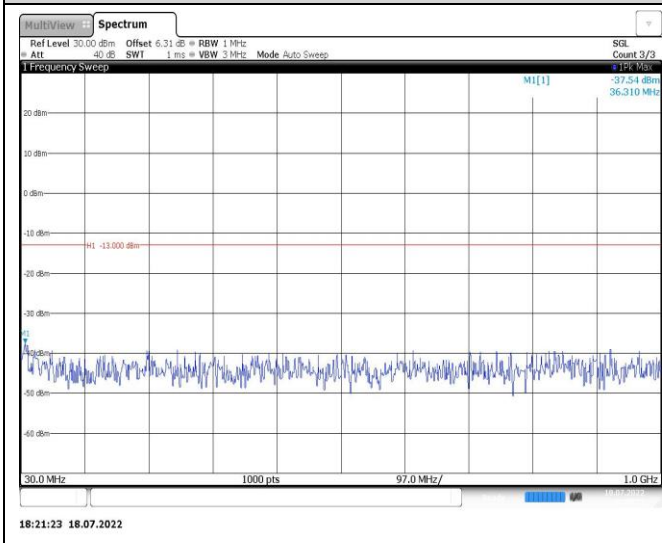

Band4-1.4MHz-16QAM-19957-1RB#0-Range2:1000~20000MHz

Band4-1.4MHz-16QAM-20175-1RB#0-Range1:30~1000MHz

Band4-1.4MHz-16QAM-20175-1RB#0-Range2:1000~20000MHz

Band4-1.4MHz-16QAM-20393-1RB#0-Range1:30~1000MHz

Band4-1.4MHz-16QAM-20393-1RB#0-Range2:1000~20000MHz