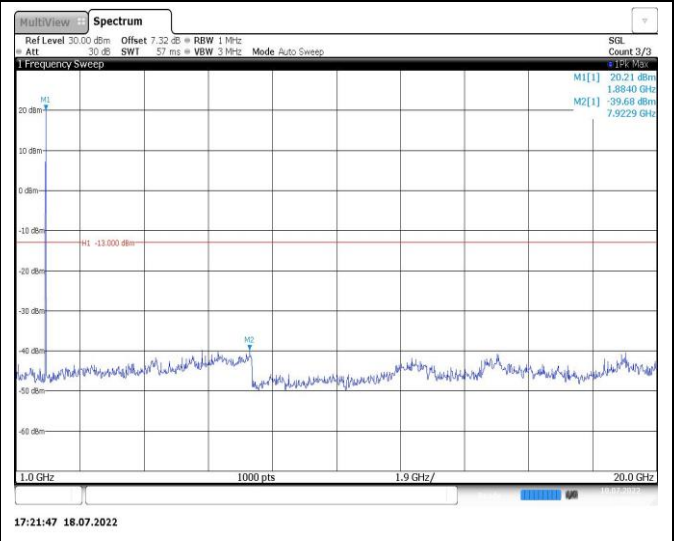

Band2-10MHz-16QAM-18900-1RB#0-Range1:30~1000MHz

Band2-10MHz-16QAM-18900-1RB#0-Range2:1000~20000MHz

Band2-10MHz-16QAM-19150-1RB#0-Range1:30~1000MHz

Band2-10MHz-16QAM-19150-1RB#0-Range2:1000~20000MHz

Band2-15MHz-QPSK-18675-1RB#0-Range1:30~1000MHz

Band2-15MHz-QPSK-18675-1RB#0-Range2:1000~20000MHz

Band2-15MHz-QPSK-18900-1RB#0-Range1:30~1000MHz

Band2-15MHz-QPSK-18900-1RB#0-Range2:1000~20000MHz

Band2-15MHz-QPSK-19125-1RB#0-Range1:30~1000MHz

Band2-15MHz-QPSK-19125-1RB#0-Range2:1000~20000MHz

Band2-15MHz-16QAM-18675-1RB#0-Range1:30~1000MHz

Band2-15MHz-16QAM-18675-1RB#0-Range2:1000~20000MHz

Band2-15MHz-16QAM-18900-1RB#0-Range1:30~1000MHz

Band2-15MHz-16QAM-18900-1RB#0-Range2:1000~20000MHz

Band2-15MHz-16QAM-19125-1RB#0-Range1:30~1000MHz