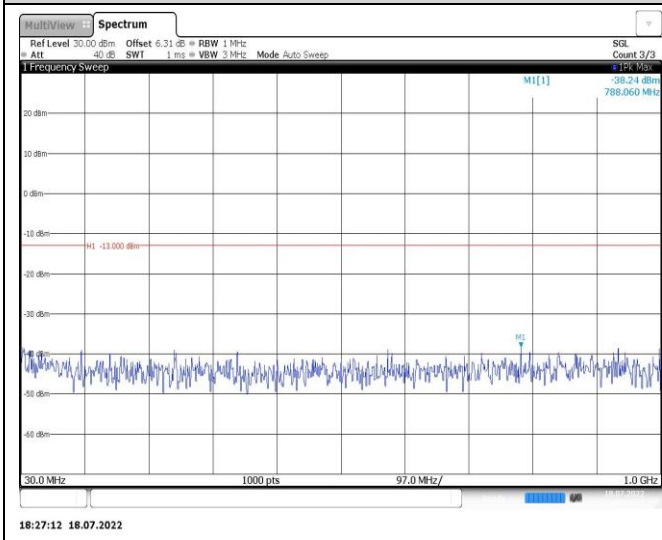

Band4-5MHz-QPSK-20175-1RB#0-Range1:30~1000MHz

Band4-5MHz-QPSK-20375-1RB#0-Range1:30~1000MHz