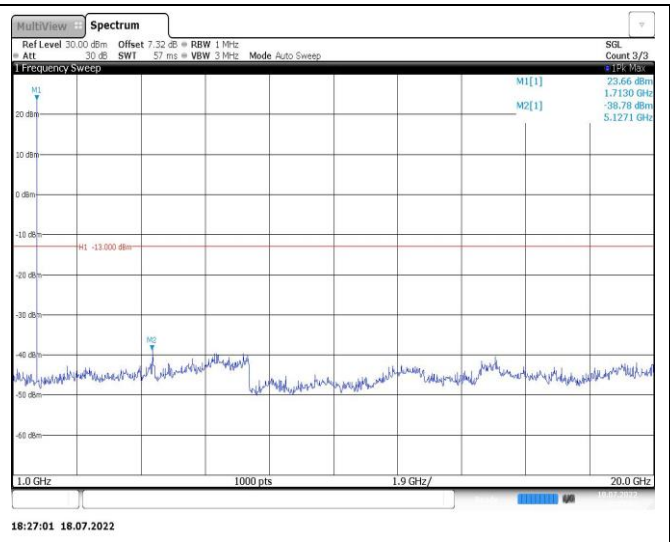

Band4-5MHz-QPSK-20175-1RB#0-Range2:1000~20000MHz

Band4-5MHz-QPSK-20375-1RB#0-Range1:30~1000MHz

Band4-5MHz-QPSK-20375-1RB#0-Range2:1000~20000MHz

Band4-5MHz-16QAM-19975-1RB#0-Range1:30~1000MHz

Band4-5MHz-16QAM-19975-1RB#0-Range2:1000~20000MHz

Band4-10MHz-QPSK-20000-1RB#0-Range1:30~1000MHz

Band4-10MHz-QPSK-20000-1RB#0-Range2:1000~20000MHz

Band4-10MHz-QPSK-20175-1RB#0-Range1:30~1000MHz

Band4-10MHz-QPSK-20175-1RB#0-Range2:1000~20000MHz

Band4-10MHz-QPSK-20350-1RB#0-Range1:30~1000MHz