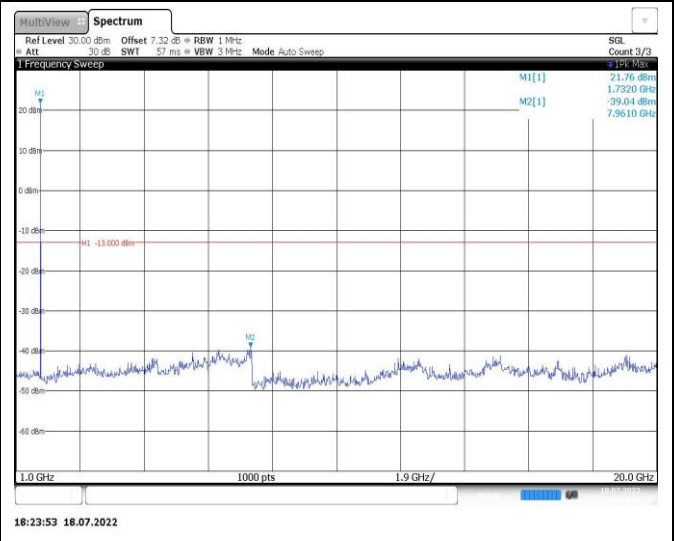

Band4-1.4MHz-16QAM-19957-1RB#0-Range2:1000~20000MHz

Band4-1.4MHz-16QAM-20175-1RB#0-Range1:30~1000MHz

Band4-1.4MHz-16QAM-20175-1RB#0-Range2:1000~20000MHz

Band4-1.4MHz-16QAM-20393-1RB#0-Range1:30~1000MHz

Band4-1.4MHz-16QAM-20393-1RB#0-Range2:1000~20000MHz

Band4-3MHz-QPSK-19965-1RB#0-Range1:30~1000MHz

Band4-3MHz-QPSK-19965-1RB#0-Range2:1000~20000MHz

Band4-3MHz-QPSK-20175-1RB#0-Range1:30~1000MHz

Band4-3MHz-QPSK-20175-1RB#0-Range2:1000~20000MHz

Band4-3MHz-QPSK-20385-1RB#0-Range1:30~1000MHz