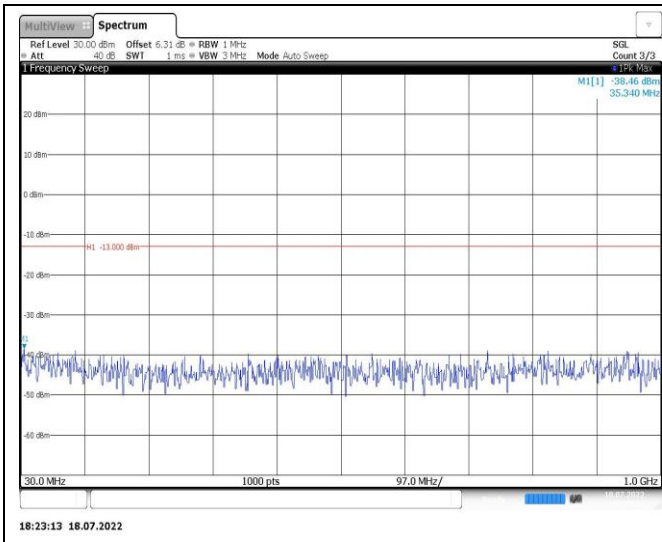

Band4-3MHz-QPSK-19965-1RB#0-Range1:30~1000MHz

Band4-3MHz-QPSK-20175-1RB#0-Range1:30~1000MHz