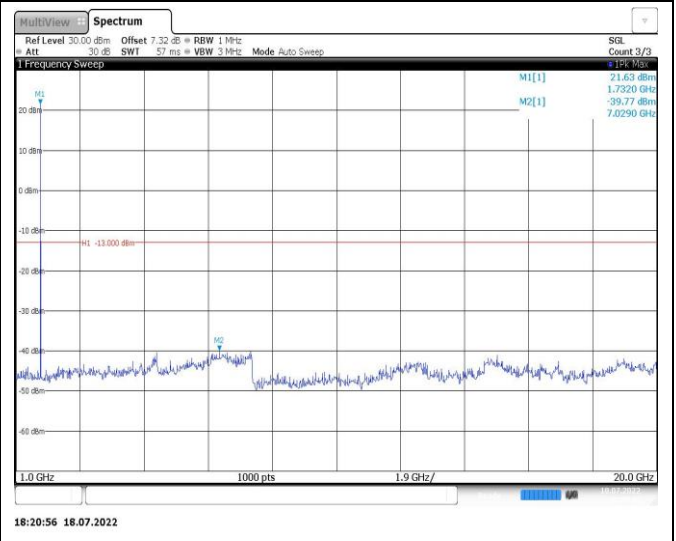

Band2-20MHz-16QAM-18900-1RB#0-Range2:1000~20000MHz

Band2-20MHz-16QAM-19100-1RB#0-Range1:30~1000MHz

Band2-20MHz-16QAM-19100-1RB#0-Range2:1000~20000MHz

Band4-1.4MHz-QPSK-19957-1RB#0-Range1:30~1000MHz

Band4-1.4MHz-QPSK-19957-1RB#0-Range2:1000~20000MHz

Band4-1.4MHz-QPSK-20175-1RB#0-Range1:30~1000MHz

Band4-1.4MHz-QPSK-20175-1RB#0-Range2:1000~20000MHz

Band4-1.4MHz-QPSK-20393-1RB#0-Range1:30~1000MHz

Band4-1.4MHz-QPSK-20393-1RB#0-Range2:1000~20000MHz

Band4-1.4MHz-16QAM-19957-1RB#0-Range1:30~1000MHz

Band4-1.4MHz-16QAM-19957-1RB#0-Range2:1000~20000MHz

Band4-1.4MHz-16QAM-20175-1RB#0-Range1:30~1000MHz

Band4-1.4MHz-16QAM-20175-1RB#0-Range2:1000~20000MHz

Band4-1.4MHz-16QAM-20393-1RB#0-Range1:30~1000MHz

Band4-1.4MHz-16QAM-20393-1RB#0-Range2:1000~20000MHz