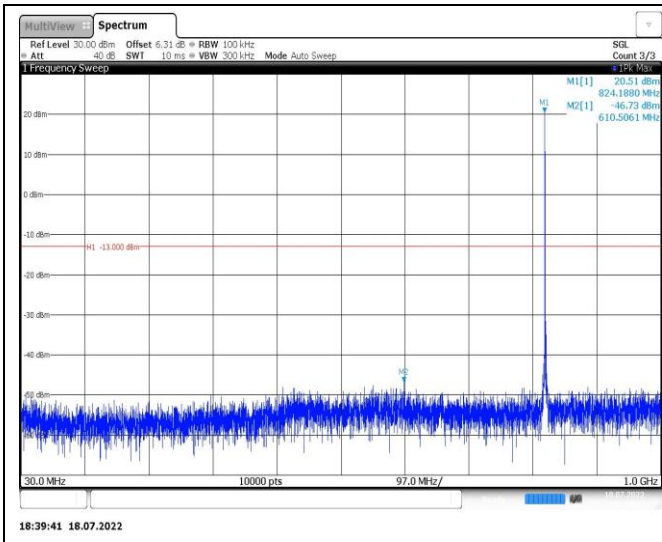

Band4-20MHz-QPSK-20050-1RB#0-Range1:30~1000MHz

Band4-20MHz-QPSK-20050-1RB#0-Range2:1000~20000MHz

Band4-20MHz-QPSK-20175-1RB#0-Range1:30~1000MHz

Band4-20MHz-QPSK-20175-1RB#0-Range2:1000~20000MHz

Band4-20MHz-QPSK-20300-1RB#0-Range1:30~1000MHz

Band4-20MHz-QPSK-20300-1RB#0-Range2:1000~20000MHz

Band4-20MHz-16QAM-20050-1RB#0-Range1:30~1000MHz

Band4-20MHz-16QAM-20050-1RB#0-Range2:1000~20000MHz

Band5-1.4MHz-QPSK-20407-1RB#0-Range1:30~1000MHz

Band5-1.4MHz-QPSK-20407-1RB#0-Range2:1000~10000MHz

Band5-1.4MHz-QPSK-20525-1RB#0-Range1:30~1000MHz

Band5-1.4MHz-QPSK-20525-1RB#0-Range2:1000~10000MHz

Band5-1.4MHz-QPSK-20643-1RB#0-Range1:30~1000MHz

Band5-1.4MHz-QPSK-20643-1RB#0-Range2:1000~10000MHz

Band5-1.4MHz-16QAM-20407-1RB#0-Range1:30~1000MHz