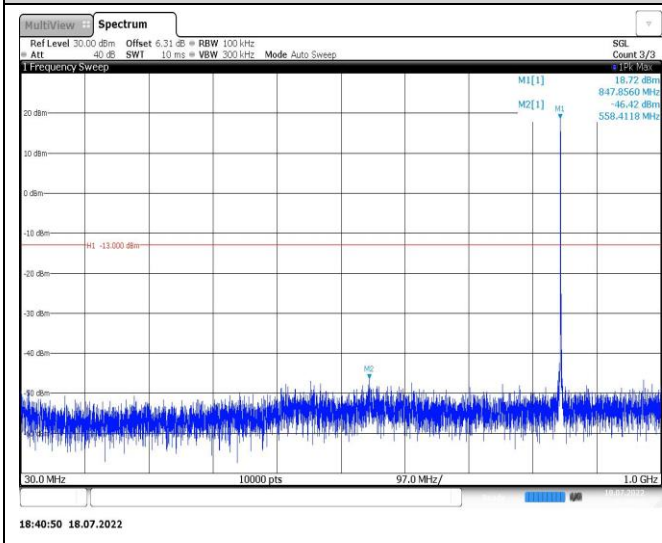

Band4-20MHz-QPSK-20050-1RB#0-Range1:30~1000MHz

Band4-20MHz-QPSK-20050-1RB#0-Range2:1000~20000MHz

Band4-20MHz-QPSK-20175-1RB#0-Range1:30~1000MHz

Band4-20MHz-QPSK-20175-1RB#0-Range2:1000~20000MHz

Band4-20MHz-QPSK-20300-1RB#0-Range1:30~1000MHz

Band4-20MHz-QPSK-20300-1RB#0-Range2:1000~20000MHz

Band4-20MHz-16QAM-20050-1RB#0-Range1:30~1000MHz

Band4-20MHz-16QAM-20050-1RB#0-Range2:1000~20000MHz

Band5-1.4MHz-QPSK-20407-1RB#0-Range1:30~1000MHz

Band5-1.4MHz-QPSK-20407-1RB#0-Range2:1000~10000MHz

Band5-1.4MHz-QPSK-20525-1RB#0-Range1:30~1000MHz

Band5-1.4MHz-QPSK-20525-1RB#0-Range2:1000~10000MHz

Band5-1.4MHz-QPSK-20643-1RB#0-Range1:30~1000MHz

Band5-1.4MHz-QPSK-20643-1RB#0-Range2:1000~10000MHz

Band5-1.4MHz-16QAM-20407-1RB#0-Range1:30~1000MHz