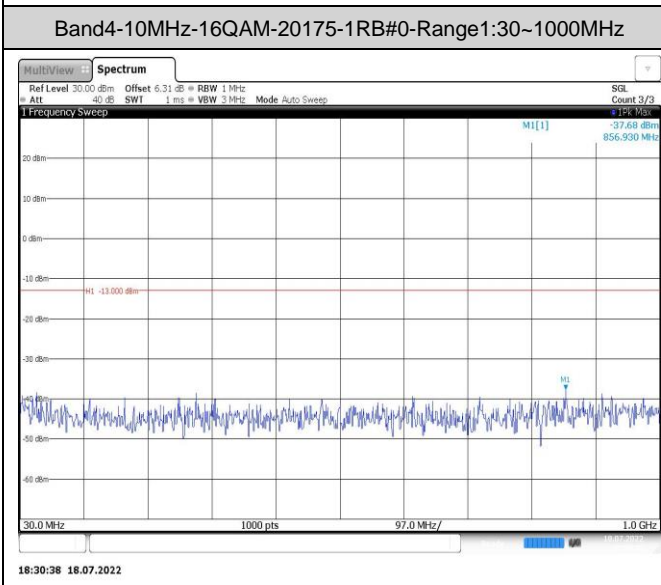

Band4-15MHz-QPSK-20025-1RB#0-Range1:30~1000MHz

Band4-15MHz-QPSK-20025-1RB#0-Range2:1000~20000MHz