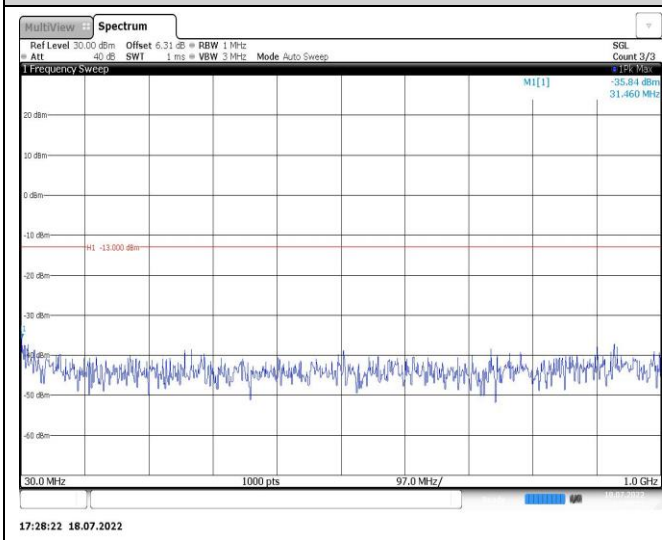

Band2-15MHz-16QAM-19125-1RB#0-Range2:1000~20000MHz

Band2-20MHz-QPSK-18700-1RB#0-Range1:30~1000MHz

Band2-20MHz-QPSK-18700-1RB#0-Range2:1000~20000MHz

Band2-20MHz-QPSK-18900-1RB#0-Range1:30~1000MHz

Band2-20MHz-QPSK-18900-1RB#0-Range2:1000~20000MHz

Band2-20MHz-QPSK-19100-1RB#0-Range1:30~1000MHz

Band2-20MHz-QPSK-19100-1RB#0-Range2:1000~20000MHz

Band2-20MHz-16QAM-18700-1RB#0-Range1:30~1000MHz

Band2-20MHz-16QAM-18700-1RB#0-Range2:1000~20000MHz

Band2-20MHz-16QAM-18900-1RB#0-Range1:30~1000MHz