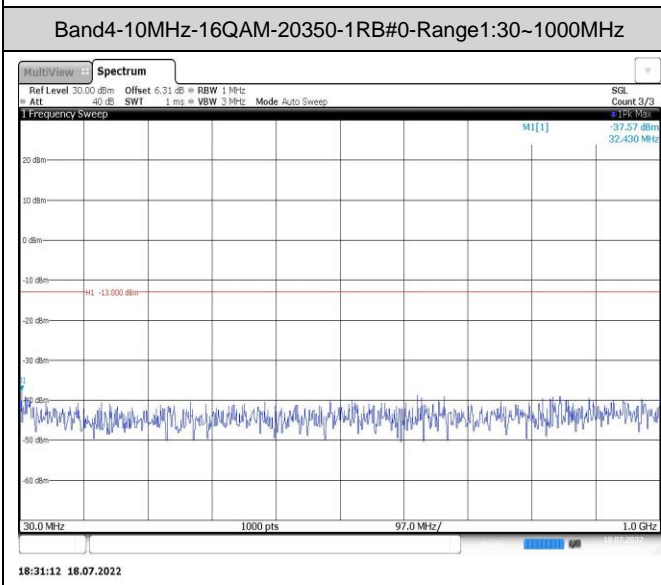

Band4-15MHz-QPSK-20025-1RB#0-Range1:30~1000MHz