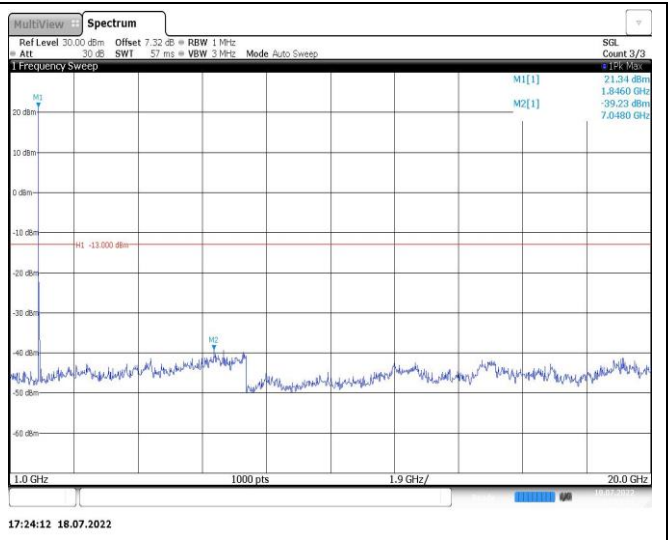

Band2-10MHz-16QAM-18900-1RB#0-Range1:30~1000MHz

Band2-10MHz-16QAM-18900-1RB#0-Range2:1000~20000MHz

Band2-10MHz-16QAM-19150-1RB#0-Range1:30~1000MHz

Band2-10MHz-16QAM-19150-1RB#0-Range2:1000~20000MHz

Band2-15MHz-QPSK-18675-1RB#0-Range1:30~1000MHz

Band2-15MHz-QPSK-18675-1RB#0-Range2:1000~20000MHz

Band2-15MHz-QPSK-18900-1RB#0-Range1:30~1000MHz

Band2-15MHz-QPSK-18900-1RB#0-Range2:1000~20000MHz

Band2-15MHz-QPSK-19125-1RB#0-Range1:30~1000MHz

Band2-15MHz-QPSK-19125-1RB#0-Range2:1000~20000MHz

Band2-15MHz-16QAM-18675-1RB#0-Range1:30~1000MHz

Band2-15MHz-16QAM-18675-1RB#0-Range2:1000~20000MHz

Band2-15MHz-16QAM-18900-1RB#0-Range1:30~1000MHz

Band2-15MHz-16QAM-18900-1RB#0-Range2:1000~20000MHz

Band2-15MHz-16QAM-19125-1RB#0-Range1:30~1000MHz