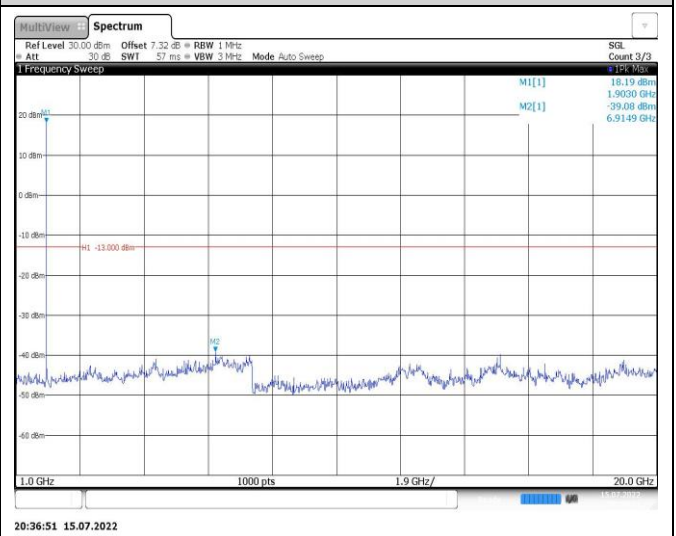

Band2-3MHz-QPSK-19185-1RB#0-Range2:1000~20000MHz

Band2-3MHz-16QAM-18615-1RB#0-Range1:30~1000MHz

Band2-3MHz-16QAM-18615-1RB#0-Range2:1000~20000MHz

Band2-3MHz-16QAM-18900-1RB#0-Range1:30~1000MHz

Band2-3MHz-16QAM-18900-1RB#0-Range2:1000~20000MHz

Band2-3MHz-16QAM-19185-1RB#0-Range1:30~1000MHz

Band2-3MHz-16QAM-19185-1RB#0-Range2:1000~20000MHz

Band2-5MHz-QPSK-18625-1RB#0-Range1:30~1000MHz

Band2-5MHz-QPSK-18625-1RB#0-Range2:1000~20000MHz

Band2-5MHz-QPSK-18900-1RB#0-Range1:30~1000MHz