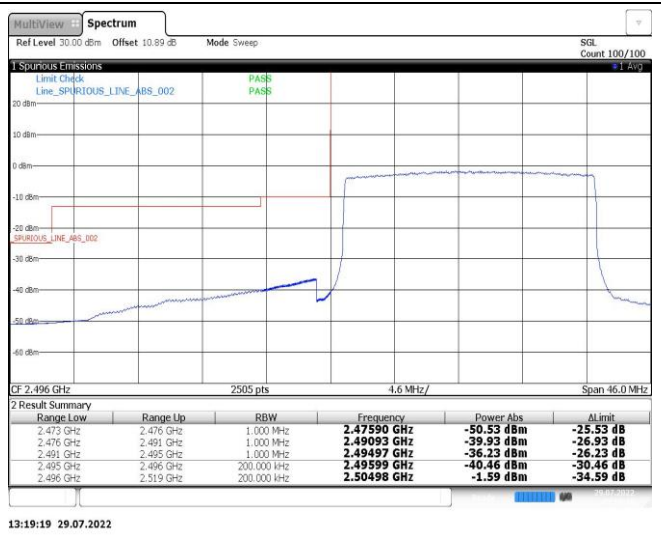

13:19:19 29.07.2022