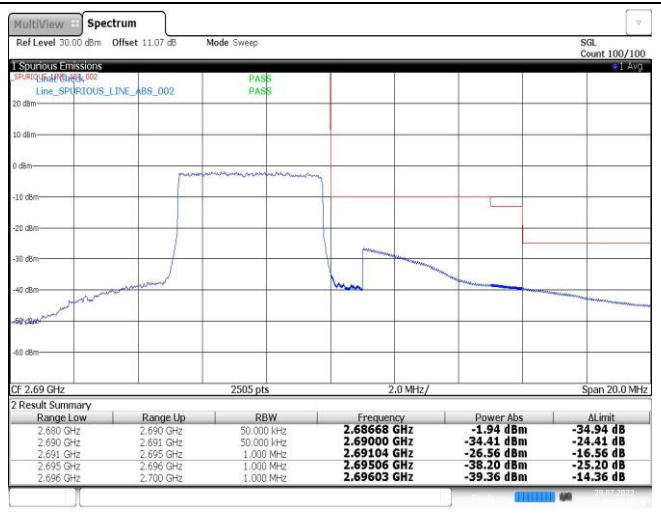

11:57:18 29.07.2022

12:08:18 29.07.2022

Band41-10MHz-QPSK-39700-1RB#0

Band41-10MHz-QPSK-39700-50RB#0

12:14:06 29.07.2022

12:25:10 29.07.2022

Band41-10MHz-QPSK-41540-1RB#49

Band41-10MHz-QPSK-41540-50RB#0