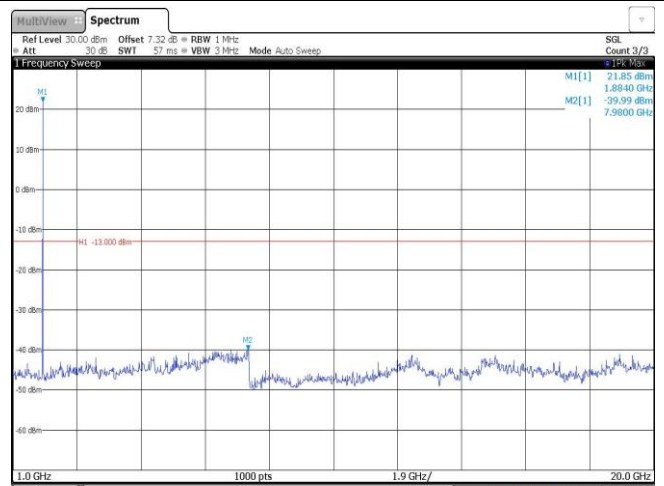

Test Graphs

Band2-1.4MHz-QPSK-18607-1RB#0-Range1:30~1000MHz

20:23:38 15.07.2022

Band2-1.4MHz-QPSK-18607-1RB#0-Range2:1000~20000MHz

20:23:45 15.07.2022

Band2-1.4MHz-QPSK-18900-1RB#0-Range1:30~1000MHz

20:24:11 15.07.2022

Band2-1.4MHz-QPSK-18900-1RB#0-Range2:1000~20000MHz

20:24:19 15.07.2022

Band2-1.4MHz-QPSK-19193-1RB#0-Range1:30~1000MHz

20:24:45 15.07.2022

Band2-1.4MHz-QPSK-19193-1RB#0-Range2:1000~20000MHz

20:24:52 15.07.2022