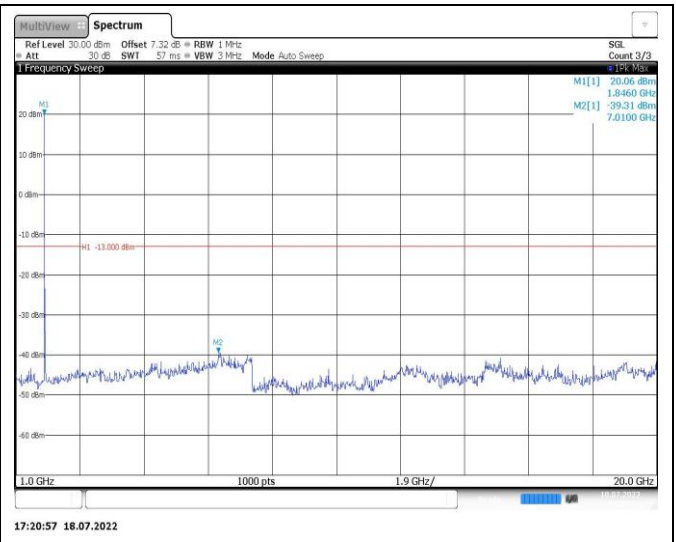

Band2-5MHz-QPSK-18900-1RB#0-Range2:1000~20000MHz

Band2-5MHz-QPSK-19175-1RB#0-Range1:30~1000MHz

Band2-5MHz-QPSK-19175-1RB#0-Range2:1000~20000MHz

Band2-5MHz-16QAM-18625-1RB#0-Range1:30~1000MHz

Band2-5MHz-16QAM-18625-1RB#0-Range2:1000~20000MHz

Band2-5MHz-16QAM-18900-1RB#0-Range1:30~1000MHz

Band2-5MHz-16QAM-18900-1RB#0-Range2:1000~20000MHz

Band2-5MHz-16QAM-19175-1RB#0-Range1:30~1000MHz

Band2-5MHz-16QAM-19175-1RB#0-Range2:1000~20000MHz

Band2-10MHz-QPSK-18650-1RB#0-Range1:30~1000MHz

Band2-10MHz-QPSK-18650-1RB#0-Range2:1000~20000MHz

Band2-10MHz-QPSK-18900-1RB#0-Range1:30~1000MHz

Band2-10MHz-QPSK-18900-1RB#0-Range2:1000~20000MHz

Band2-10MHz-QPSK-19150-1RB#0-Range1:30~1000MHz

Band2-10MHz-QPSK-19150-1RB#0-Range2:1000~20000MHz