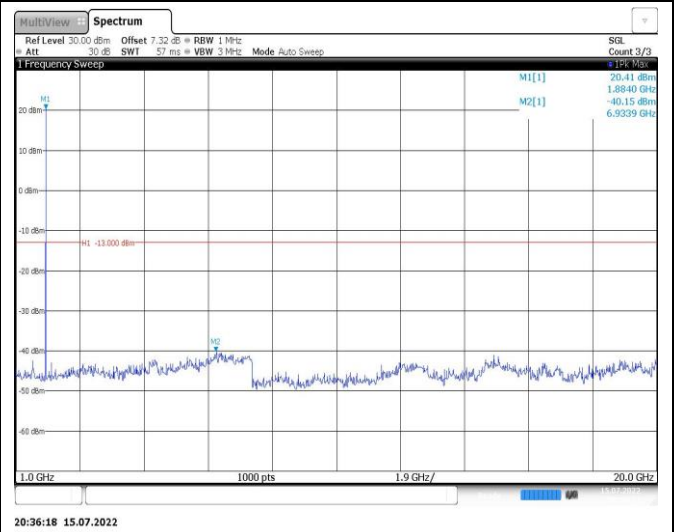

Band2-3MHz-QPSK-19185-1RB#0-Range2:1000~20000MHz

Band2-3MHz-16QAM-18615-1RB#0-Range1:30~1000MHz

Band2-3MHz-16QAM-18615-1RB#0-Range2:1000~20000MHz

Band2-3MHz-16QAM-18900-1RB#0-Range1:30~1000MHz

Band2-3MHz-16QAM-18900-1RB#0-Range2:1000~20000MHz

Band2-3MHz-16QAM-19185-1RB#0-Range1:30~1000MHz

Band2-3MHz-16QAM-19185-1RB#0-Range2:1000~20000MHz

Band2-5MHz-QPSK-18625-1RB#0-Range1:30~1000MHz

Band2-5MHz-QPSK-18625-1RB#0-Range2:1000~20000MHz

Band2-5MHz-QPSK-18900-1RB#0-Range1:30~1000MHz