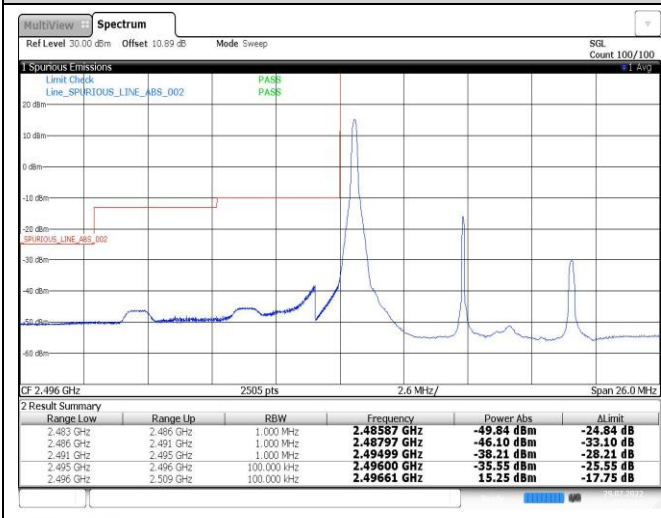

11:57:18 29.07.2022

12:08:18 29.07.2022

Band41-10MHz-QPSK-39700-1RB#0

Band41-10MHz-QPSK-39700-50RB#0

12:14:06 29.07.2022

12:25:10 29.07.2022

Band41-10MHz-QPSK-41540-1RB#49

Band41-10MHz-QPSK-41540-50RB#0