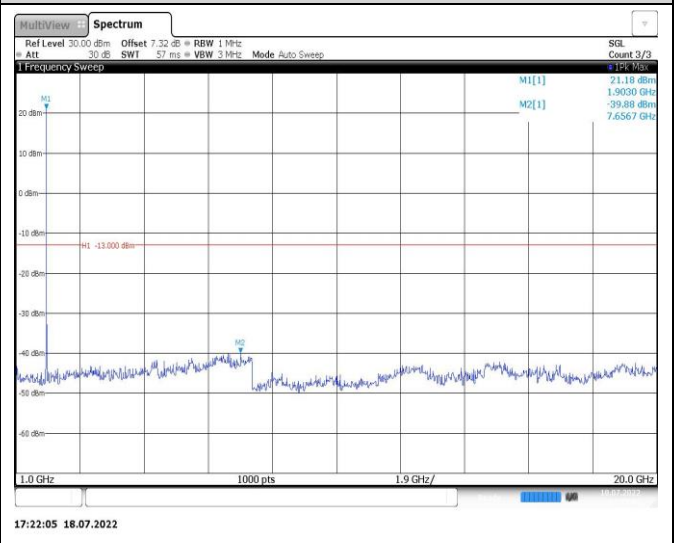

Band2-10MHz-QPSK-18650-1RB#0-Range2:1000~20000MHz

Band2-10MHz-QPSK-18900-1RB#0-Range1:30~1000MHz

Band2-10MHz-QPSK-18900-1RB#0-Range2:1000~20000MHz

Band2-10MHz-QPSK-19150-1RB#0-Range1:30~1000MHz

Band2-10MHz-QPSK-19150-1RB#0-Range2:1000~20000MHz

Band2-10MHz-16QAM-18650-1RB#0-Range1:30~1000MHz

Band2-10MHz-16QAM-18650-1RB#0-Range2:1000~20000MHz