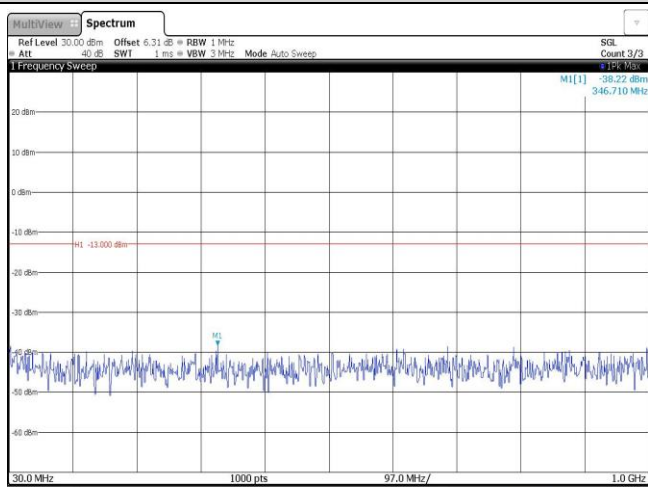

Band2-1.4MHz-QPSK-19193-1RB#0-Range1:30~1000MHz