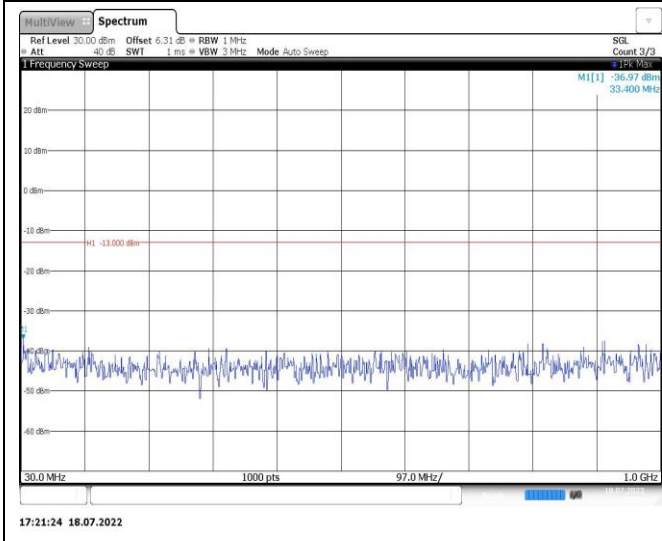

Band2-5MHz-16QAM-18900-1RB#0-Range1:30~1000MHz

Band2-5MHz-16QAM-18900-1RB#0-Range2:1000~20000MHz

Band2-5MHz-16QAM-19175-1RB#0-Range1:30~1000MHz

Band2-5MHz-16QAM-19175-1RB#0-Range2:1000~20000MHz

Band2-10MHz-QPSK-18650-1RB#0-Range1:30~1000MHz

Band2-10MHz-QPSK-18650-1RB#0-Range2:1000~20000MHz

Band2-10MHz-QPSK-18900-1RB#0-Range1:30~1000MHz

Band2-10MHz-QPSK-18900-1RB#0-Range2:1000~20000MHz

Band2-10MHz-QPSK-19150-1RB#0-Range1:30~1000MHz

Band2-10MHz-QPSK-19150-1RB#0-Range2:1000~20000MHz