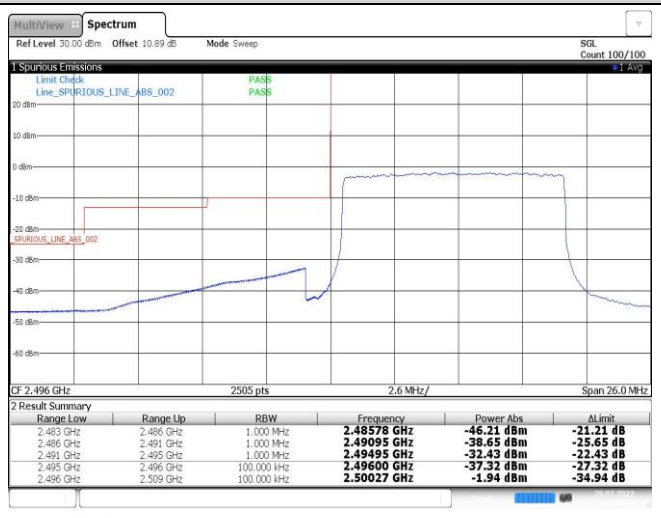

11:57:18 29.07.2022

12:08:18 29.07.2022

Band41-10MHz-QPSK-39700-1RB#0

Band41-10MHz-QPSK-39700-50RB#0

12:14:06 29.07.2022

12:25:10 29.07.2022

Band41-10MHz-QPSK-41540-1RB#49

Band41-10MHz-QPSK-41540-50RB#0