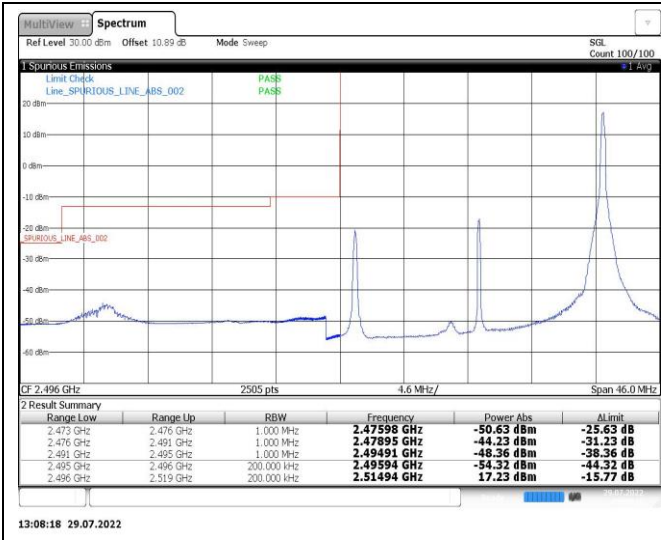

12:41:46 29.07.2022

12:52:46 29.07.2022

Band41-15MHz-QPSK-39725-1RB#0

Band41-15MHz-16QAM-39725-50RB#0

12:56:53 29.07.2022

13:00:43 29.07.2022

Band41-20MHz-QPSK-39750-1RB#99

Band41-20MHz-QPSK-39750-100RB#0