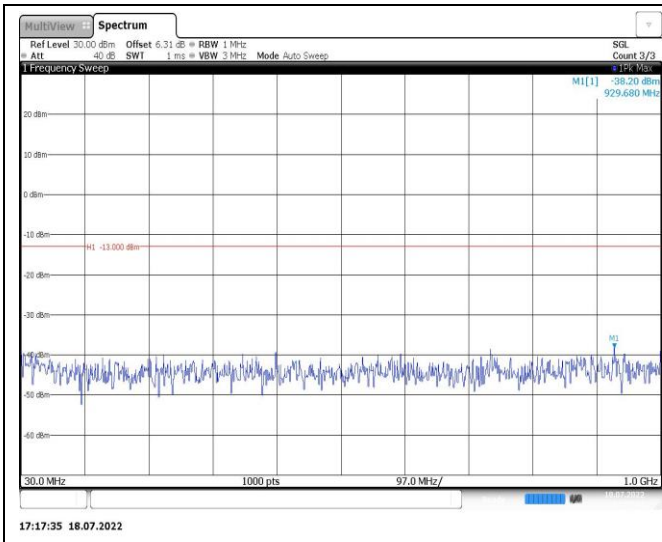

Band2-5MHz-QPSK-18625-1RB#0-Range1:30~1000MHz