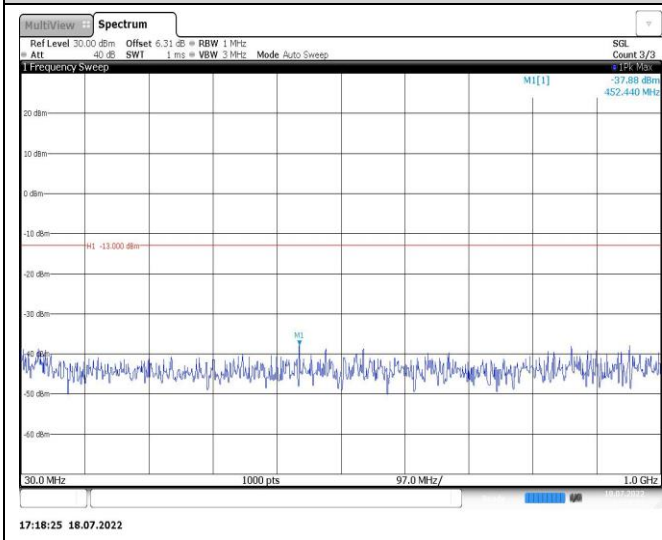

Band2-5MHz-16QAM-18900-1RB#0-Range1:30~1000MHz