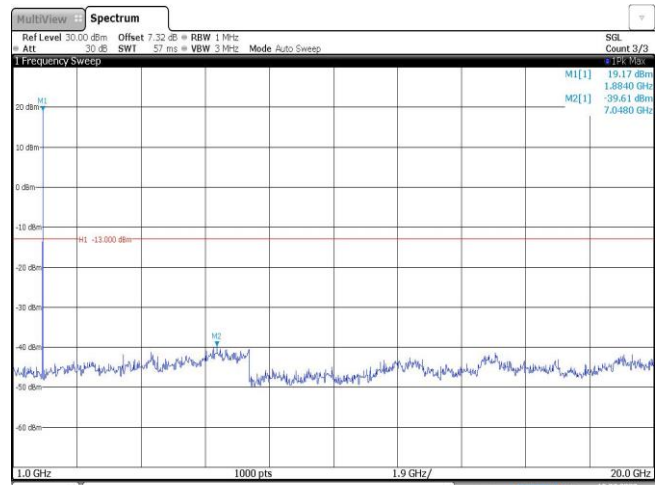

Band2-1.4MHz-16QAM-18607-1RB#0-Range1:30~1000MHz

20:23:53 15.07.2022

Band2-1.4MHz-16QAM-18607-1RB#0-Range2:1000~20000MHz

20:24:01 15.07.2022

Band2-1.4MHz-16QAM-18900-1RB#0-Range1:30~1000MHz

20:24:27 15.07.2022

Band2-1.4MHz-16QAM-18900-1RB#0-Range2:1000~20000MHz

20:24:34 15.07.2022

Band2-1.4MHz-16QAM-19193-1RB#0-Range1:30~1000MHz

20:25:01 15.07.2022

Band2-1.4MHz-16QAM-19193-1RB#0-Range2:1000~20000MHz

20:25:08 15.07.2022