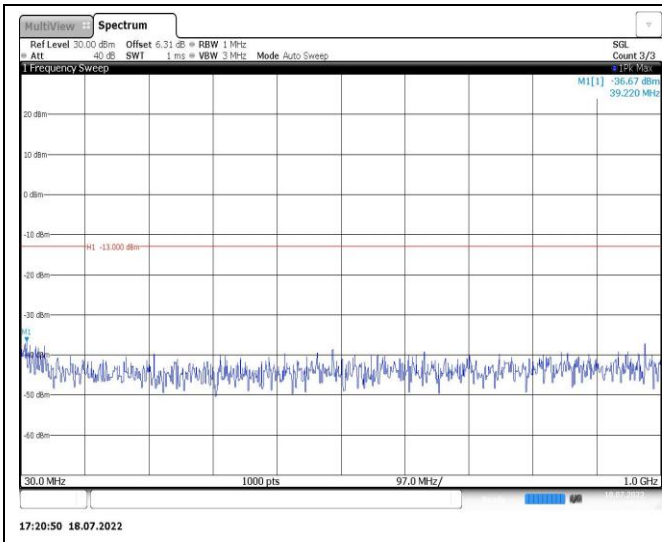

Band2-10MHz-QPSK-18650-1RB#0-Range1:30~1000MHz