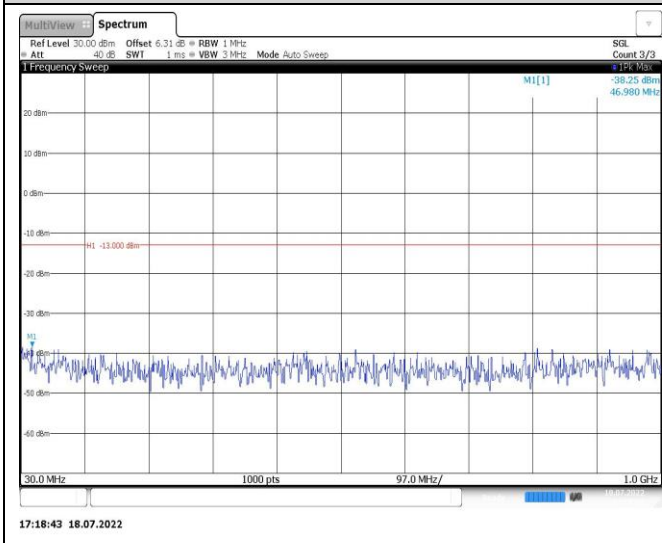

Band2-5MHz-QPSK-19175-1RB#0-Range1:30~1000MHz