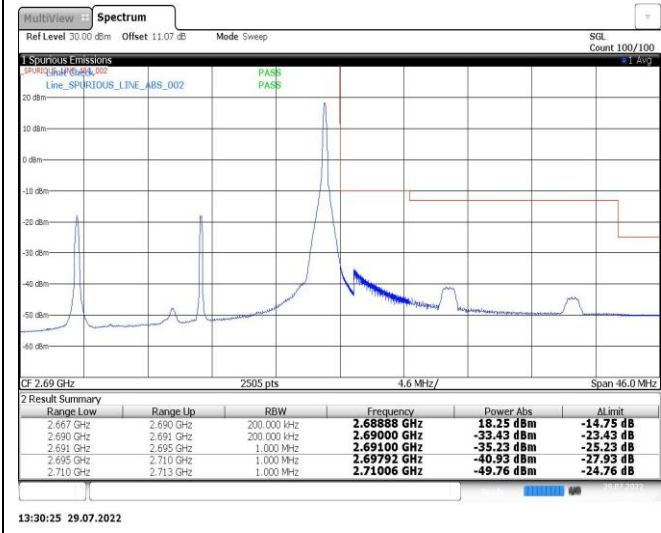

Band41-20MHz-QPSK-41490-1RB#99

Band41-20MHz-QPSK-41490-100RB#0

13:30:25 29.07.2022