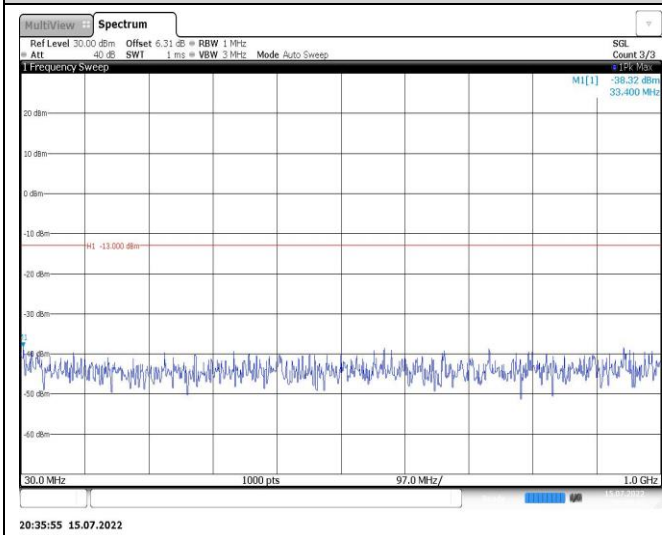

Band2-3MHz-QPSK-18900-1RB#0-Range1:30~1000MHz