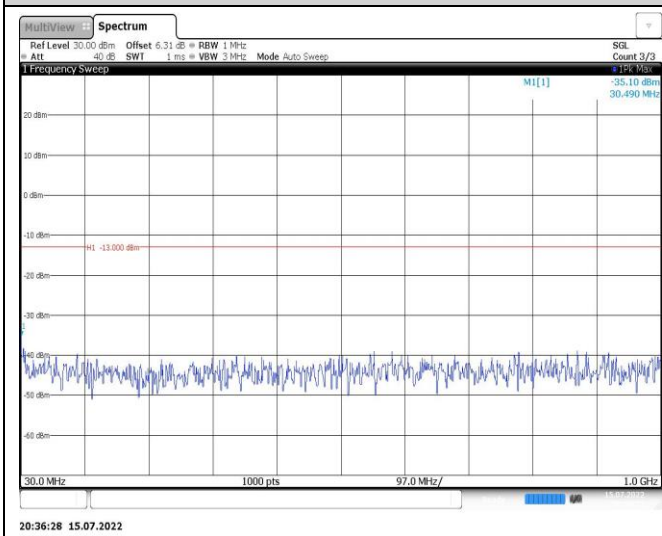

Band2-3MHz-QPSK-19185-1RB#0-Range1:30~1000MHz