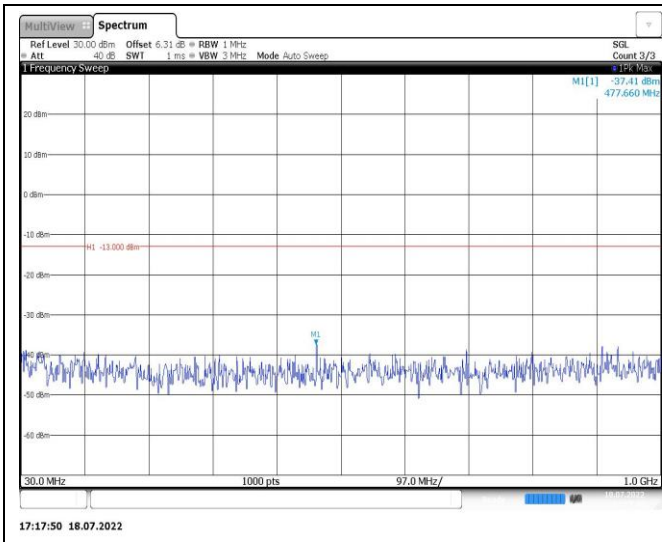

Band2-5MHz-QPSK-18900-1RB#0-Range2:1000~20000MHz

Band2-5MHz-QPSK-19175-1RB#0-Range1:30~1000MHz

Band2-5MHz-QPSK-19175-1RB#0-Range2:1000~20000MHz

Band2-5MHz-16QAM-18625-1RB#0-Range1:30~1000MHz

Band2-5MHz-16QAM-18625-1RB#0-Range2:1000~20000MHz