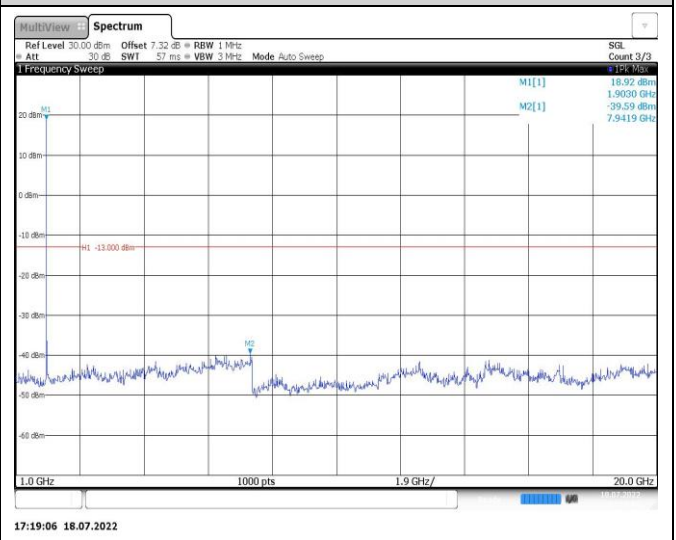

Band2-5MHz-QPSK-18900-1RB#0-Range2:1000~20000MHz

Band2-5MHz-QPSK-19175-1RB#0-Range1:30~1000MHz

Band2-5MHz-QPSK-19175-1RB#0-Range2:1000~20000MHz

Band2-5MHz-16QAM-18625-1RB#0-Range1:30~1000MHz

Band2-5MHz-16QAM-18625-1RB#0-Range2:1000~20000MHz

Band2-5MHz-16QAM-18900-1RB#0-Range1:30~1000MHz

Band2-5MHz-16QAM-18900-1RB#0-Range2:1000~20000MHz

Band2-5MHz-16QAM-19175-1RB#0-Range1:30~1000MHz

Band2-5MHz-16QAM-19175-1RB#0-Range2:1000~20000MHz

Band2-10MHz-QPSK-18650-1RB#0-Range1:30~1000MHz