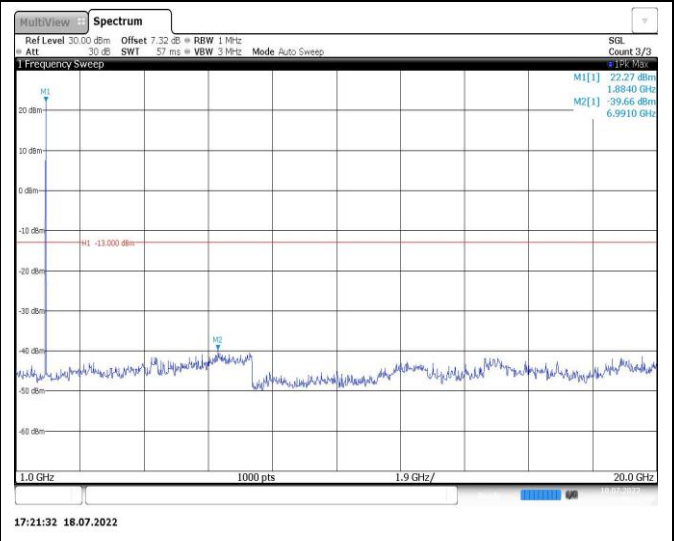

Band2-5MHz-16QAM-18900-1RB#0-Range1:30~1000MHz

Band2-5MHz-16QAM-18900-1RB#0-Range2:1000~20000MHz

Band2-5MHz-16QAM-19175-1RB#0-Range1:30~1000MHz

Band2-5MHz-16QAM-19175-1RB#0-Range2:1000~20000MHz

Band2-10MHz-QPSK-18650-1RB#0-Range1:30~1000MHz

Band2-10MHz-QPSK-18650-1RB#0-Range2:1000~20000MHz

Band2-10MHz-QPSK-18900-1RB#0-Range1:30~1000MHz

Band2-10MHz-QPSK-18900-1RB#0-Range2:1000~20000MHz

Band2-10MHz-QPSK-19150-1RB#0-Range1:30~1000MHz

Band2-10MHz-QPSK-19150-1RB#0-Range2:1000~20000MHz