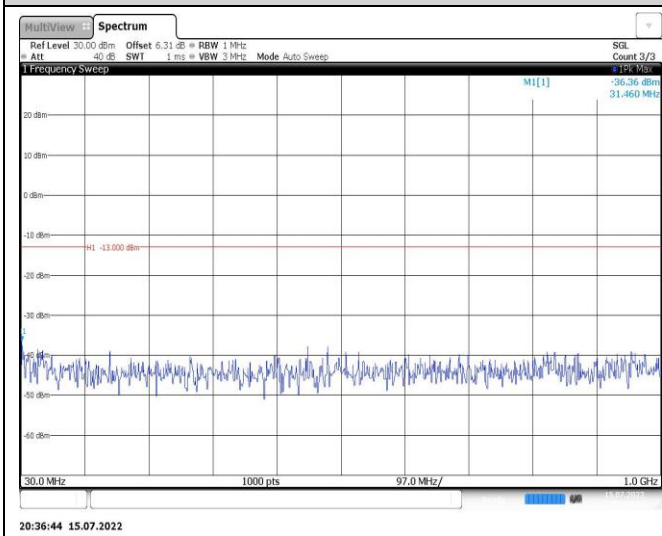

Band2-3MHz-16QAM-19185-1RB#0-Range1:30~1000MHz