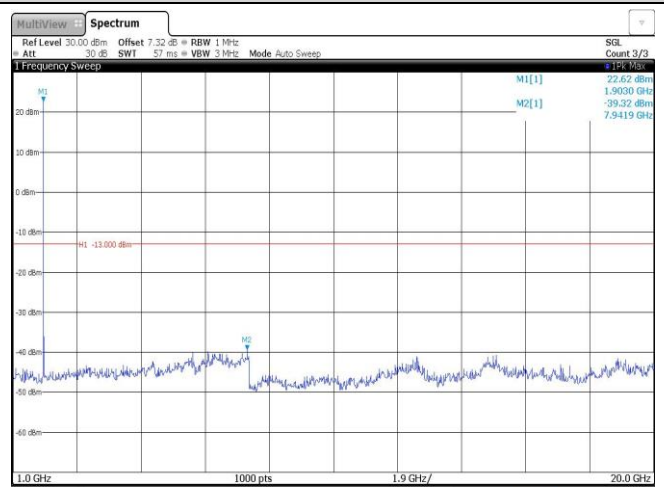

Test Graphs

Band2-1.4MHz-QPSK-18607-1RB#0-Range1:30~1000MHz

20:23:38 15.07.2022

Band2-1.4MHz-QPSK-18607-1RB#0-Range2:1000~20000MHz

20:23:45 15.07.2022

Band2-1.4MHz-QPSK-18900-1RB#0-Range1:30~1000MHz

20:24:11 15.07.2022

Band2-1.4MHz-QPSK-18900-1RB#0-Range2:1000~20000MHz

20:24:19 15.07.2022

Band2-1.4MHz-QPSK-19193-1RB#0-Range1:30~1000MHz

20:24:45 15.07.2022

Band2-1.4MHz-QPSK-19193-1RB#0-Range2:1000~20000MHz

20:24:52 15.07.2022