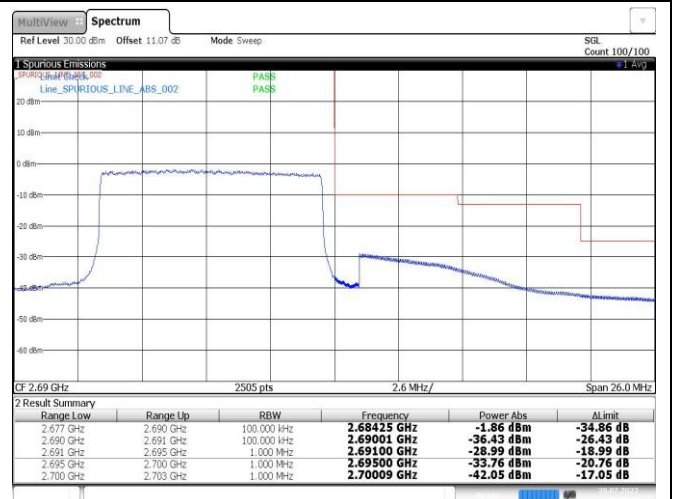

12:52:46 29.07.2022