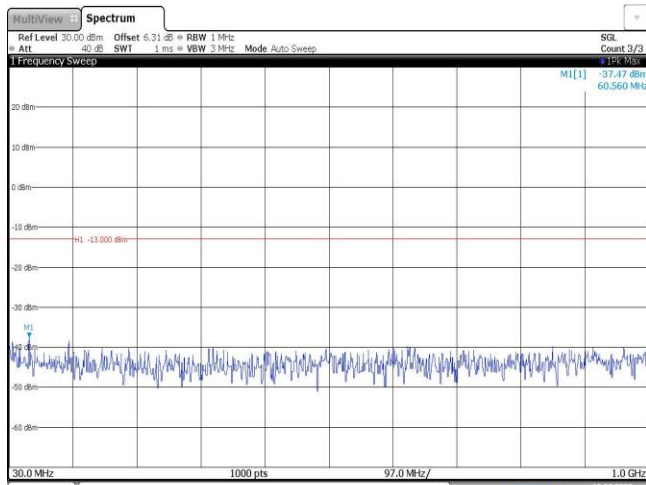

Band2-1.4MHz-16QAM-18607-1RB#0-Range1:30~1000MHz

20:23:53 15.07.2022

Band2-1.4MHz-16QAM-18607-1RB#0-Range2:1000~20000MHz

20:24:01 15.07.2022

Band2-1.4MHz-16QAM-18900-1RB#0-Range1:30~1000MHz

20:24:27 15.07.2022