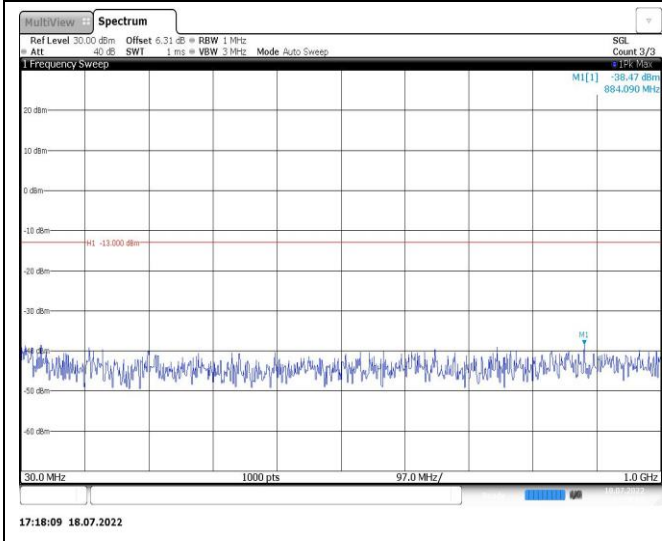

Band2-5MHz-QPSK-18900-1RB#0-Range1:30~1000MHz