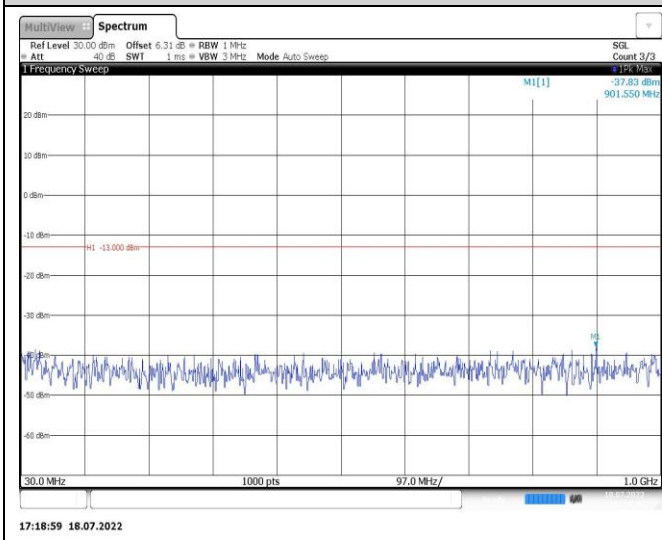

Band2-5MHz-16QAM-19175-1RB#0-Range1:30~1000MHz