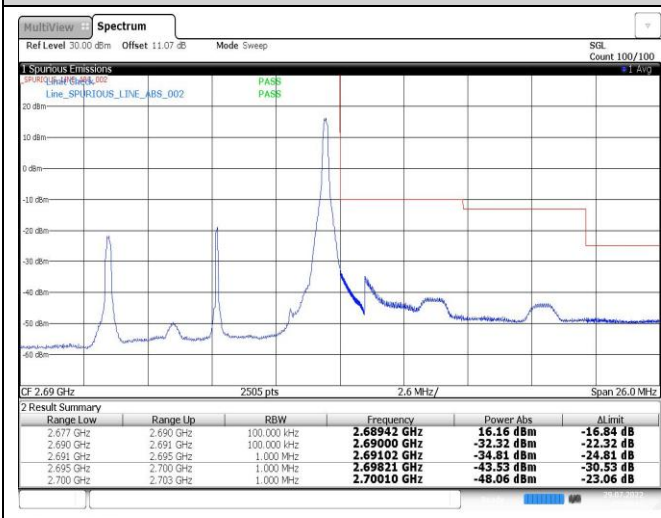

11:57:18 29.07.2022

12:08:18 29.07.2022

Band41-10MHz-QPSK-39700-1RB#0

Band41-10MHz-QPSK-39700-50RB#0

12:14:06 29.07.2022

12:25:10 29.07.2022

Band41-10MHz-QPSK-41540-1RB#49

Band41-10MHz-QPSK-41540-50RB#0