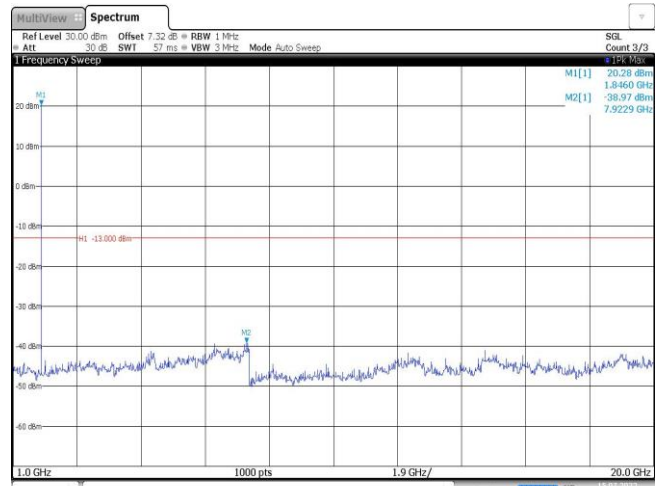

Test Graphs

Band2-1.4MHz-QPSK-18607-1RB#0-Range1:30~1000MHz

20:23:38 15.07.2022

Band2-1.4MHz-QPSK-18607-1RB#0-Range2:1000~20000MHz

20:23:45 15.07.2022

Band2-1.4MHz-QPSK-18900-1RB#0-Range1:30~1000MHz

20:24:11 15.07.2022

Band2-1.4MHz-QPSK-18900-1RB#0-Range2:1000~20000MHz

20:24:19 15.07.2022

Band2-1.4MHz-QPSK-19193-1RB#0-Range1:30~1000MHz

20:24:45 15.07.2022

Band2-1.4MHz-QPSK-19193-1RB#0-Range2:1000~20000MHz

20:24:52 15.07.2022

Band2-1.4MHz-16QAM-18607-1RB#0-Range1:30~1000MHz

20:23:53 15.07.2022

Band2-1.4MHz-16QAM-18607-1RB#0-Range2:1000~20000MHz

20:24:01 15.07.2022

Band2-1.4MHz-16QAM-18900-1RB#0-Range1:30~1000MHz

20:24:27 15.07.2022