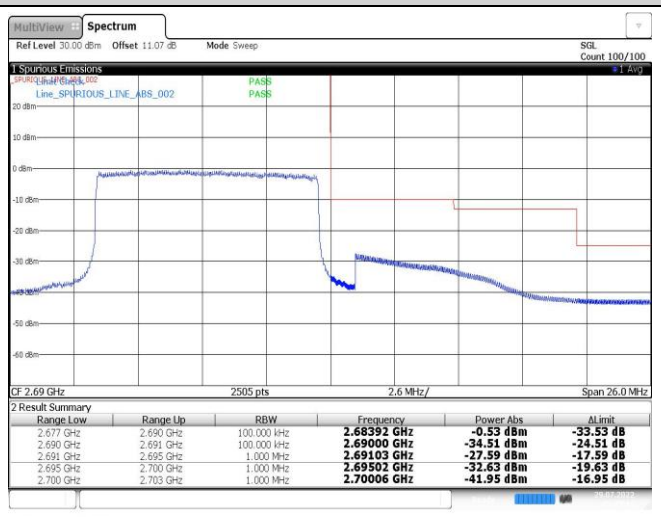

12:47:16 29.07.2022

Band41-10MHz-16QAM-39700-1RB#0

Band41-10MHz-16QAM-39700-50RB#0