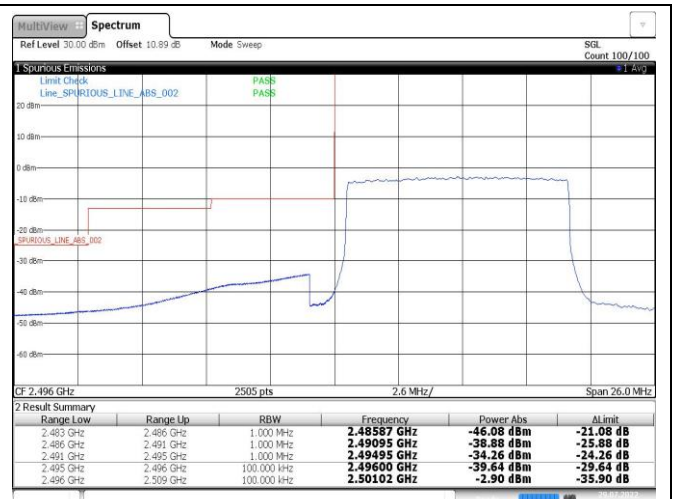

12:36:15 29.07.2022

12:47:16 29.07.2022

Band41-10MHz-16QAM-39700-1RB#0

Band41-10MHz-16QAM-39700-50RB#0

12:19:37 29.07.2022

12:30:40 29.07.2022

Band41-10MHz-16QAM-41540-1RB#49

Band41-10MHz-16QAM-41540-50RB#0