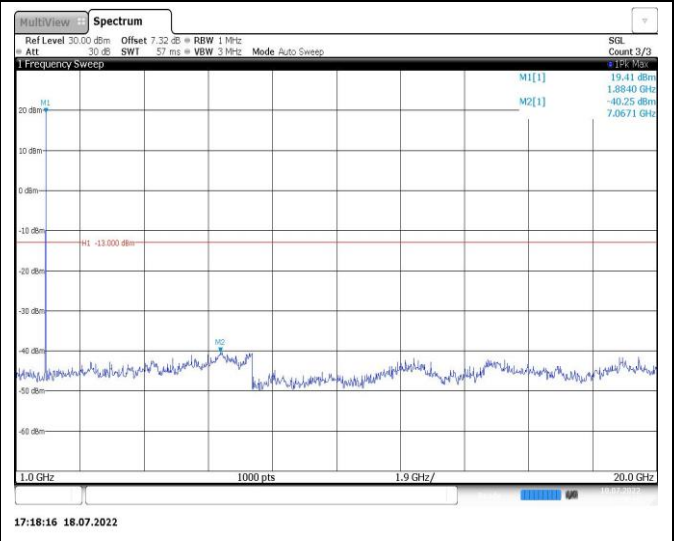

Band2-3MHz-16QAM-19185-1RB#0-Range1:30~1000MHz

Band2-3MHz-16QAM-19185-1RB#0-Range2:1000~20000MHz

Band2-5MHz-QPSK-18625-1RB#0-Range1:30~1000MHz

Band2-5MHz-QPSK-18625-1RB#0-Range2:1000~20000MHz

Band2-5MHz-QPSK-18900-1RB#0-Range1:30~1000MHz

Band2-5MHz-QPSK-18900-1RB#0-Range2:1000~20000MHz

Band2-5MHz-QPSK-19175-1RB#0-Range1:30~1000MHz

Band2-5MHz-QPSK-19175-1RB#0-Range2:1000~20000MHz

Band2-5MHz-16QAM-18625-1RB#0-Range1:30~1000MHz

Band2-5MHz-16QAM-18625-1RB#0-Range2:1000~20000MHz