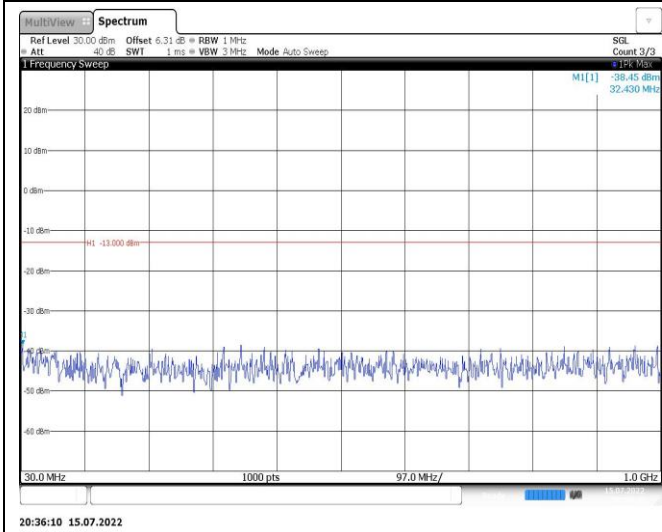

Band2-3MHz-QPSK-19185-1RB#0-Range2:1000~20000MHz

Band2-3MHz-16QAM-18615-1RB#0-Range1:30~1000MHz

Band2-3MHz-16QAM-18615-1RB#0-Range2:1000~20000MHz

Band2-3MHz-16QAM-18900-1RB#0-Range1:30~1000MHz

Band2-3MHz-16QAM-18900-1RB#0-Range2:1000~20000MHz