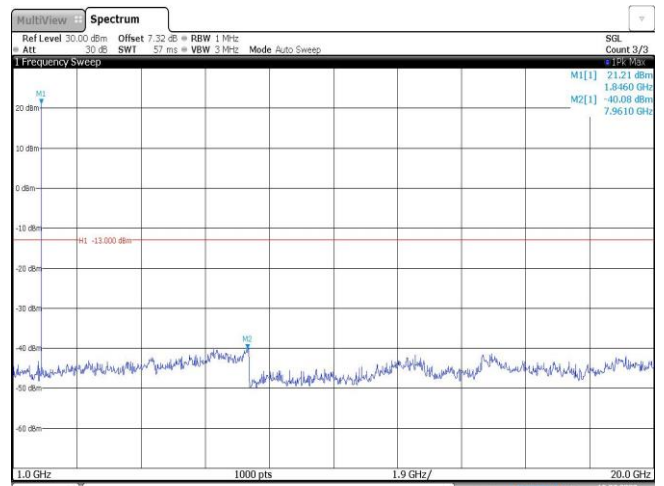

Test Graphs

Band2-1.4MHz-QPSK-18607-1RB#0-Range1:30~1000MHz

20:23:38 15.07.2022

Band2-1.4MHz-QPSK-18607-1RB#0-Range2:1000~20000MHz

20:23:45 15.07.2022

Band2-1.4MHz-QPSK-18900-1RB#0-Range1:30~1000MHz

20:24:11 15.07.2022