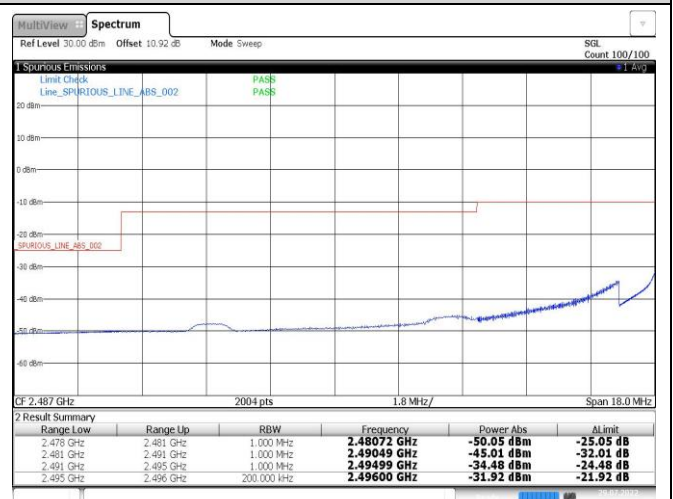

12:41:46 29.07.2022

12:52:46 29.07.2022

Band41-15MHz-QPSK-39725-1RB#0

Band41-15MHz-16QAM-39725-50RB#0

12:56:53 29.07.2022

13:00:43 29.07.2022

Band41-20MHz-QPSK-39750-1RB#99

Band41-20MHz-QPSK-39750-100RB#0