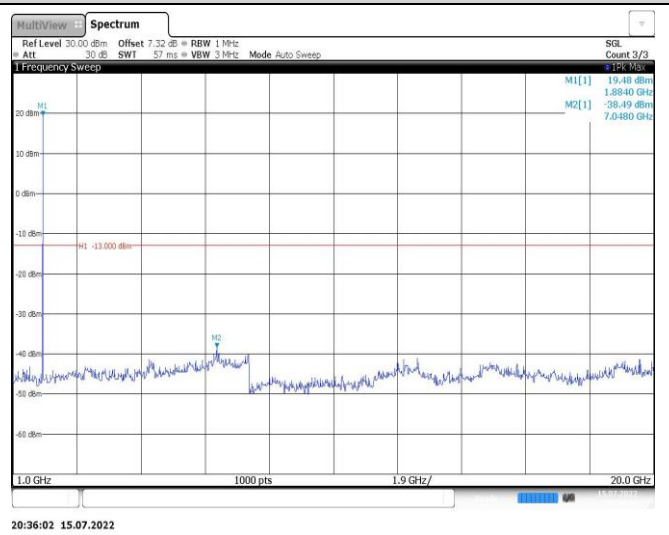

Band2-3MHz-QPSK-18900-1RB#0-Range2:1000~20000MHz