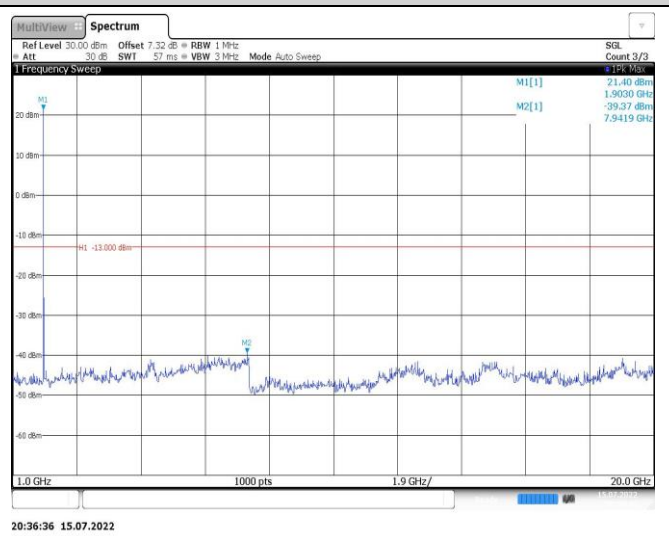

Band2-3MHz-QPSK-19185-1RB#0-Range2:1000~20000MHz