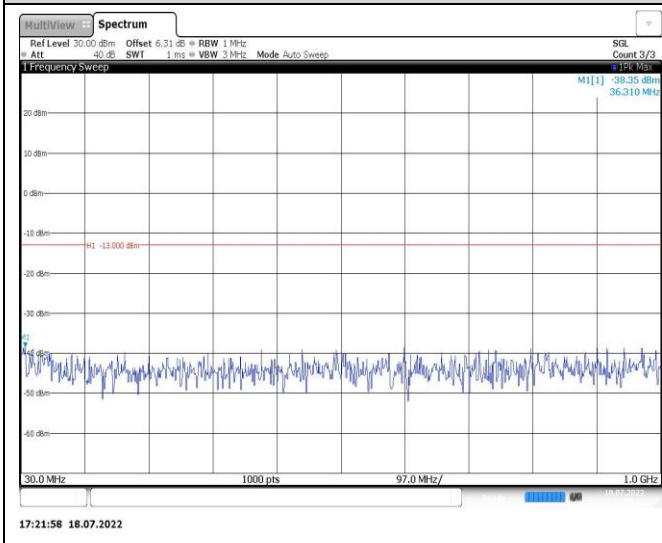

Band2-10MHz-QPSK-18650-1RB#0-Range2:1000~20000MHz

Band2-10MHz-QPSK-18900-1RB#0-Range1:30~1000MHz

Band2-10MHz-QPSK-18900-1RB#0-Range2:1000~20000MHz

Band2-10MHz-QPSK-19150-1RB#0-Range1:30~1000MHz

Band2-10MHz-QPSK-19150-1RB#0-Range2:1000~20000MHz