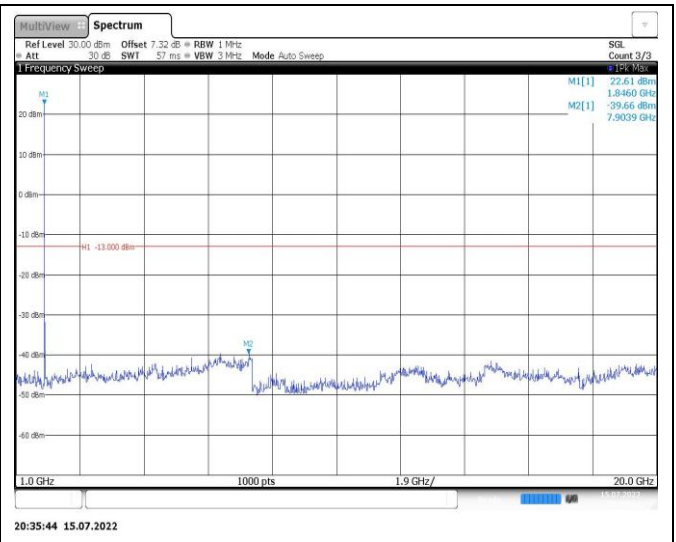

Band2-3MHz-16QAM-18615-1RB#0-Range2:1000~20000MHz