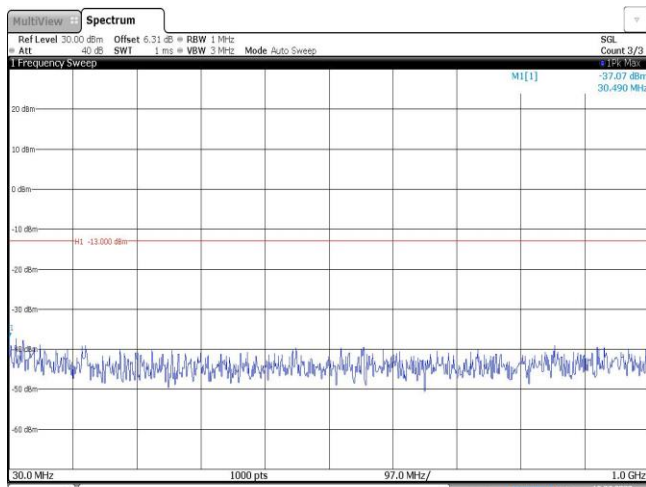

Band2-1.4MHz-16QAM-19193-1RB#0-Range1:30~1000MHz

20:25:01 15.07.2022