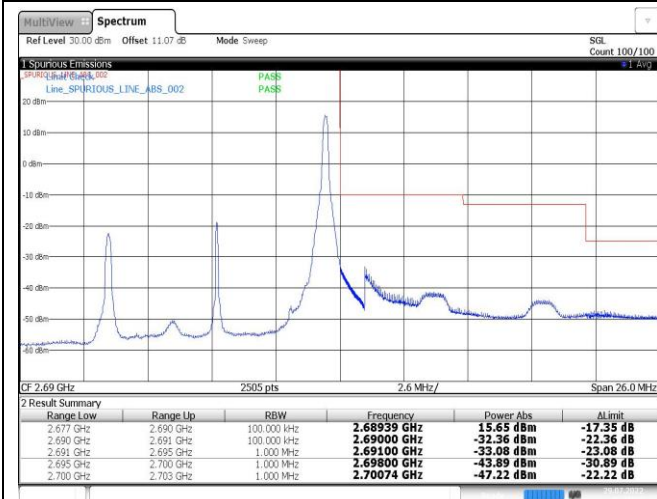

12:36:15 29.07.2022

12:47:16 29.07.2022

Band41-10MHz-16QAM-39700-1RB#0

Band41-10MHz-16QAM-39700-50RB#0

12:19:37 29.07.2022

12:30:40 29.07.2022

Band41-10MHz-16QAM-41540-1RB#49

Band41-10MHz-16QAM-41540-50RB#0