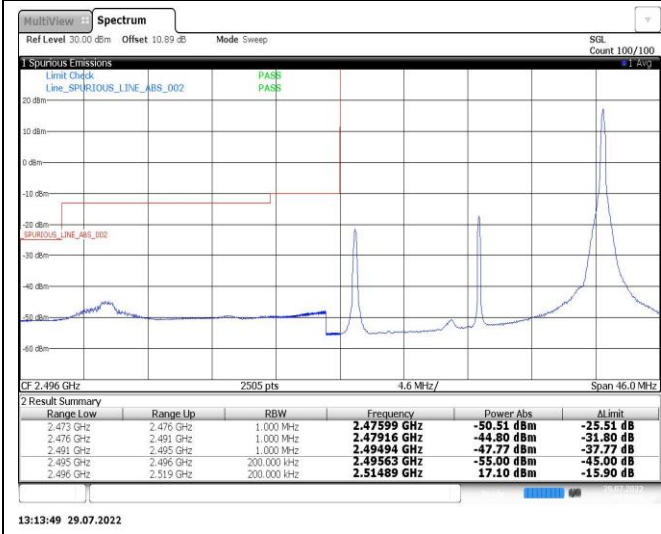

13:08:18 29.07.2022

13:19:19 29.07.2022

Band41-20MHz-QPSK-41490-1RB#99

Band41-20MHz-QPSK-41490-100RB#0

13:30:25 29.07.2022

13:41:26 29.07.2022

Band41-20MHz-16QAM-39750-1RB#99

Band41-20MHz-16QAM-39750-100RB#0