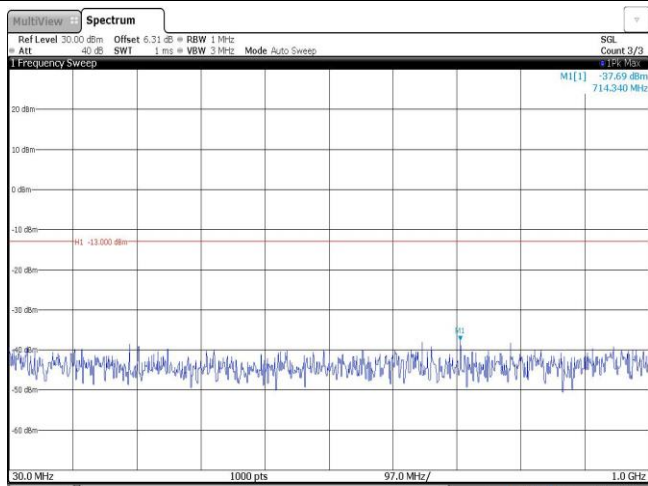

Test Graphs

Band2-1.4MHz-QPSK-18607-1RB#0-Range1:30~1000MHz

20:23:38 15.07.2022

Band2-1.4MHz-QPSK-18607-1RB#0-Range2:1000~20000MHz

20:23:45 15.07.2022

Band2-1.4MHz-QPSK-18900-1RB#0-Range1:30~1000MHz

20:24:11 15.07.2022