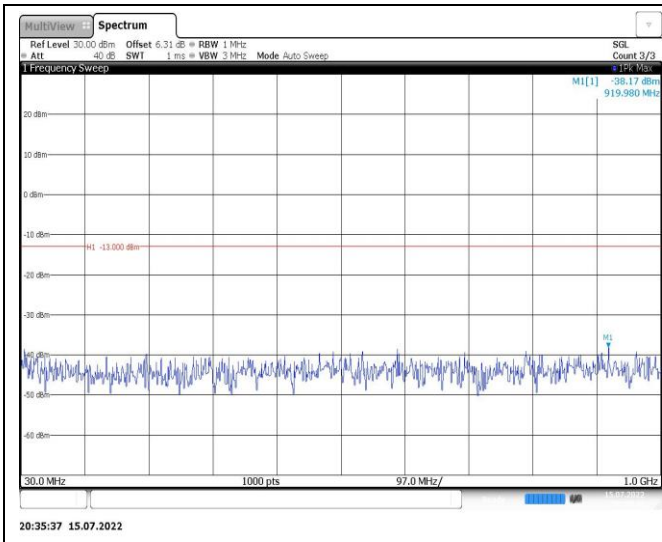

Band2-3MHz-16QAM-18615-1RB#0-Range1:30~1000MHz