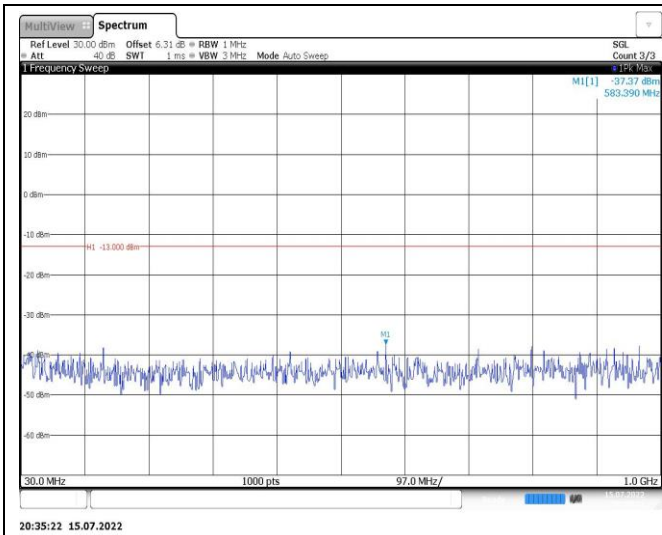

Band2-3MHz-QPSK-18615-1RB#0-Range1:30~1000MHz