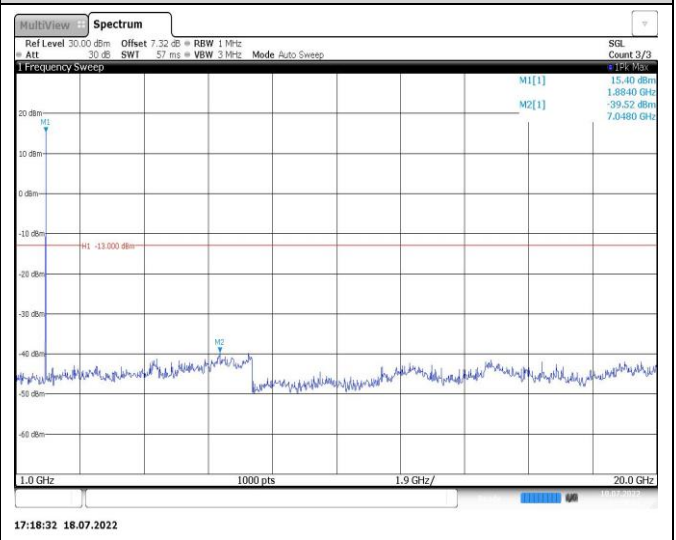

Band2-5MHz-QPSK-18900-1RB#0-Range2:1000~20000MHz

Band2-5MHz-QPSK-19175-1RB#0-Range1:30~1000MHz

Band2-5MHz-QPSK-19175-1RB#0-Range2:1000~20000MHz

Band2-5MHz-16QAM-18625-1RB#0-Range1:30~1000MHz

Band2-5MHz-16QAM-18625-1RB#0-Range2:1000~20000MHz

Band2-5MHz-16QAM-18900-1RB#0-Range1:30~1000MHz

Band2-5MHz-16QAM-18900-1RB#0-Range2:1000~20000MHz

Band2-5MHz-16QAM-19175-1RB#0-Range1:30~1000MHz

Band2-5MHz-16QAM-19175-1RB#0-Range2:1000~20000MHz

Band2-10MHz-QPSK-18650-1RB#0-Range1:30~1000MHz