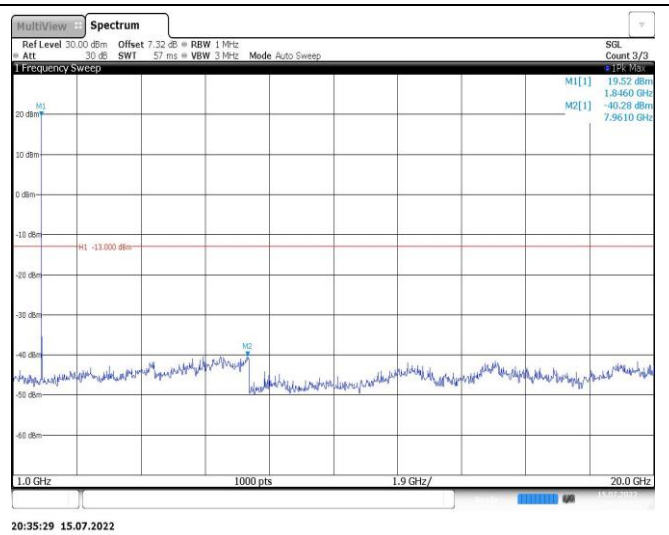

Band2-3MHz-QPSK-18615-1RB#0-Range2:1000~20000MHz