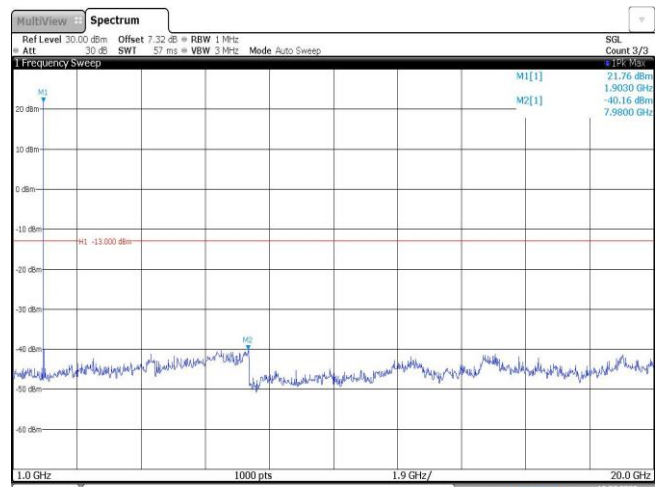

Band2-1.4MHz-16QAM-18900-1RB#0-Range2:1000~20000MHz

20:24:34 15.07.2022

Band2-1.4MHz-16QAM-19193-1RB#0-Range1:30~1000MHz

20:25:01 15.07.2022

Band2-1.4MHz-16QAM-19193-1RB#0-Range2:1000~20000MHz

20:25:08 15.07.2022