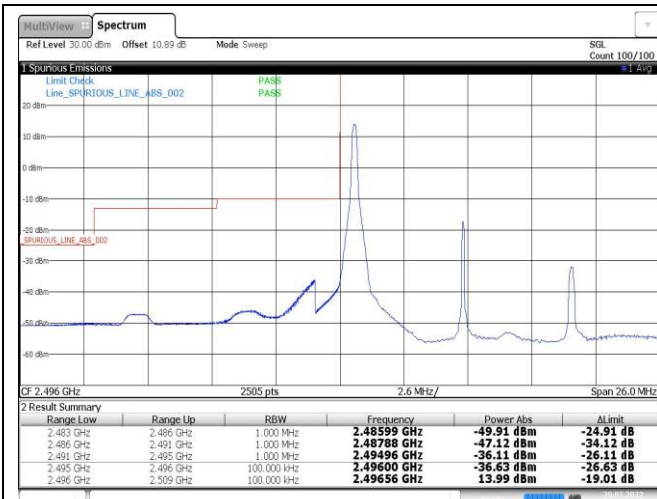

12:19:37 29.07.2022