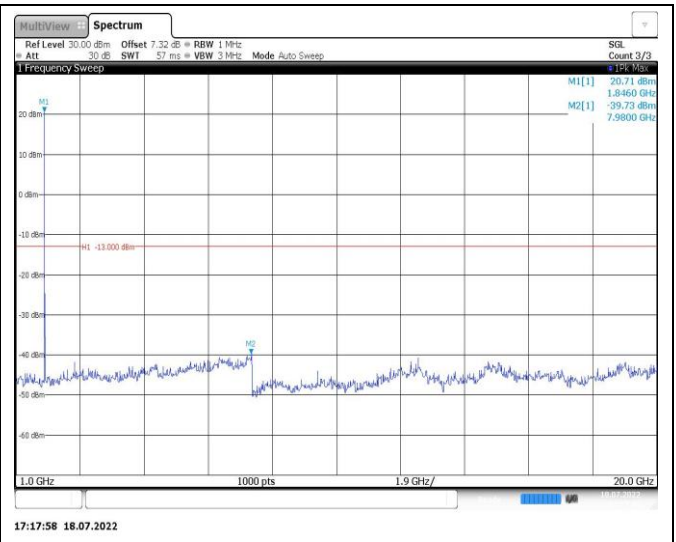

Band2-5MHz-QPSK-18900-1RB#0-Range2:1000~20000MHz

Band2-5MHz-QPSK-19175-1RB#0-Range1:30~1000MHz

Band2-5MHz-QPSK-19175-1RB#0-Range2:1000~20000MHz

Band2-5MHz-16QAM-18625-1RB#0-Range1:30~1000MHz

Band2-5MHz-16QAM-18625-1RB#0-Range2:1000~20000MHz

Band2-5MHz-16QAM-18900-1RB#0-Range1:30~1000MHz

Band2-5MHz-16QAM-18900-1RB#0-Range2:1000~20000MHz

Band2-5MHz-16QAM-19175-1RB#0-Range1:30~1000MHz

Band2-5MHz-16QAM-19175-1RB#0-Range2:1000~20000MHz

Band2-10MHz-QPSK-18650-1RB#0-Range1:30~1000MHz