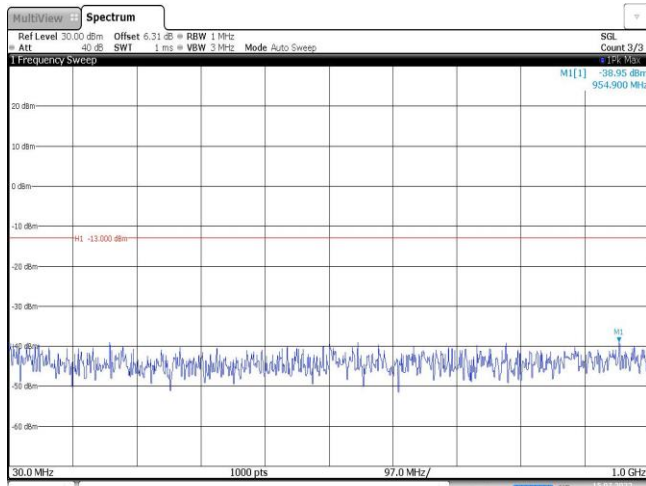

Band2-1.4MHz-16QAM-18607-1RB#0-Range1:30~1000MHz

20:23:53 15.07.2022