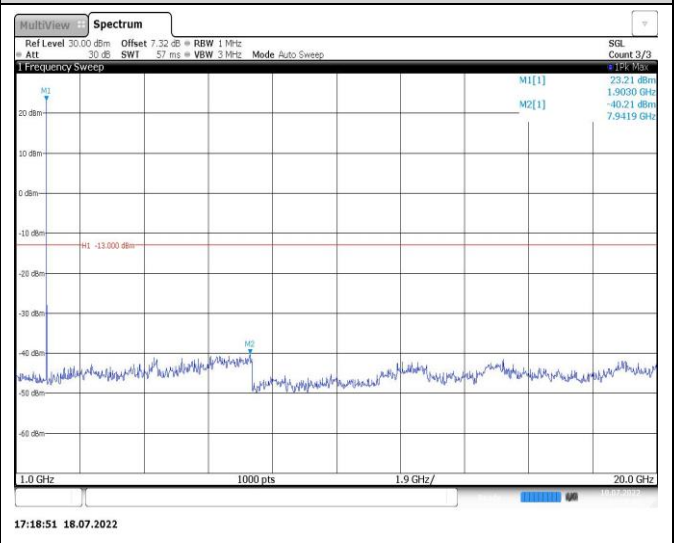

Band2-5MHz-QPSK-19175-1RB#0-Range2:1000~20000MHz