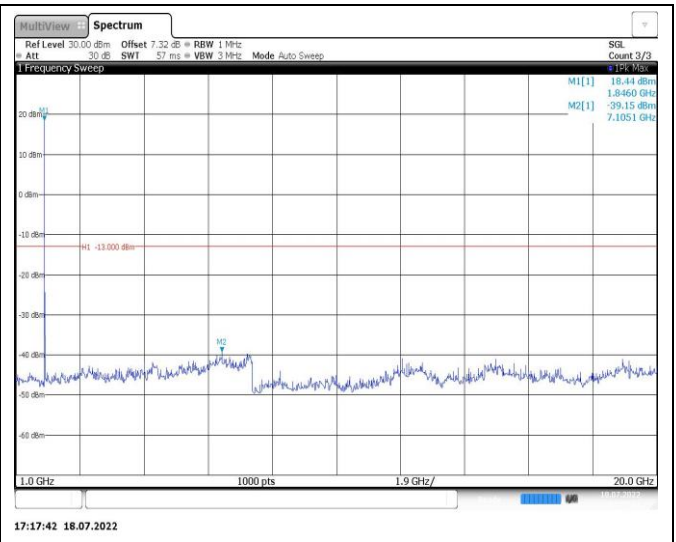

Band2-5MHz-QPSK-18625-1RB#0-Range2:1000~20000MHz