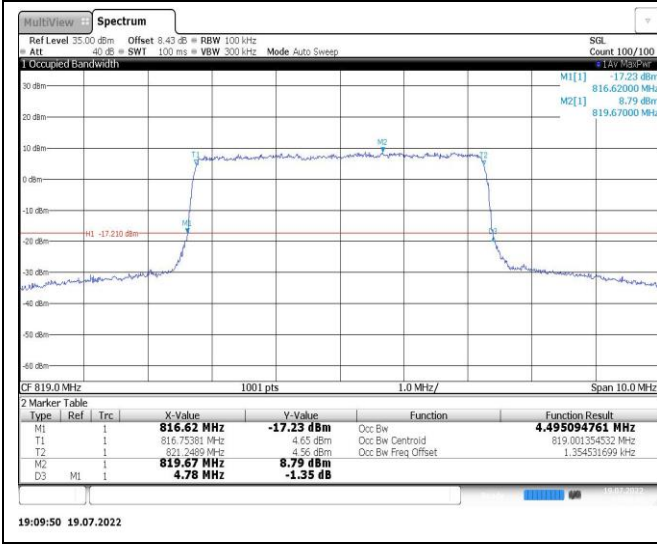

Band26-5MHz-QPSK-26740-25RB#0

19:09:50 19.07.2022