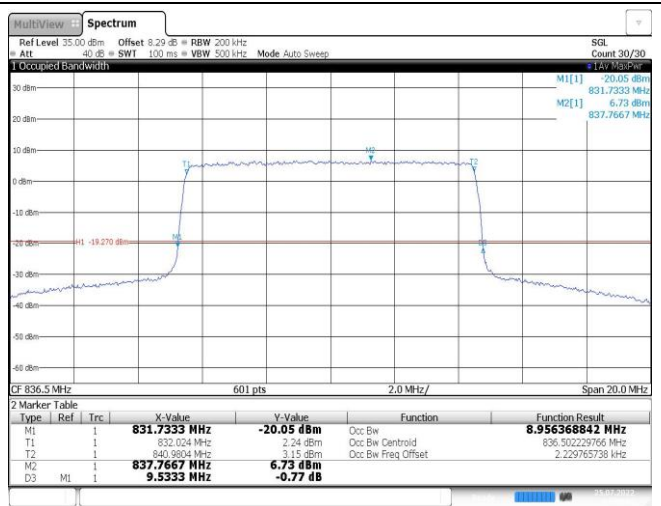

08:43:20 22.07.2022

Band26-10MHz-QPSK-26740-50RB#0

Band26-10MHz-QPSK-26915-50RB#0

19:17:19 19.07.2022

Band26-10MHz-16QAM-26740-50RB#0

09:03:06 25.07.2022

Band26-10MHz-16QAM-26915-50RB#0

19:17:26 19.07.2022