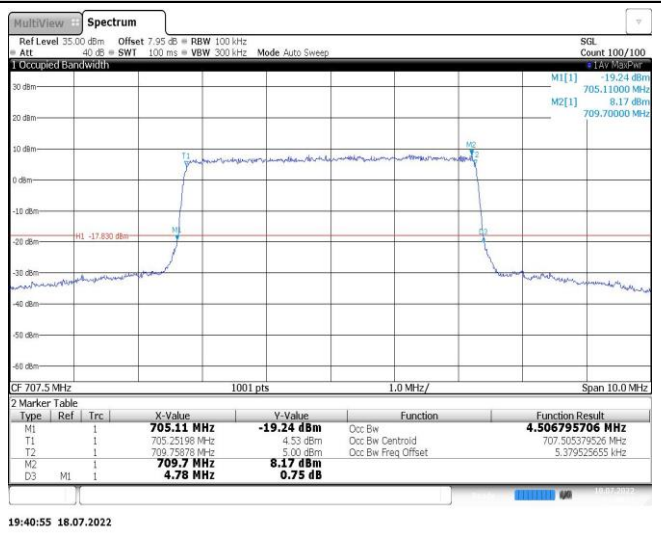

Band12-3MHz-16QAM-23095-15RB#0

Band12-5MHz-QPSK-23095-25RB#0

Band12-5MHz-16QAM-23095-25RB#0

Band12-10MHz-QPSK-23095-50RB#0

Band12-10MHz-16QAM-23095-50RB#0

19:44:03 18.07.2022

Band13-5MHz-QPSK-23230-25RB#0

19:44:11 18.07.2022