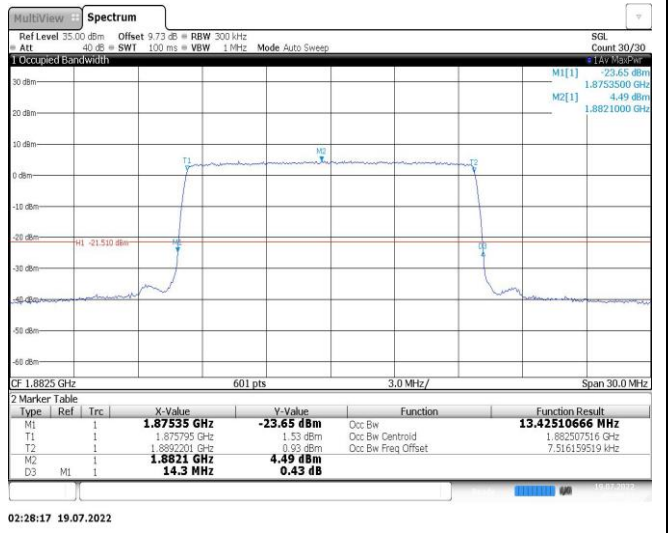

Band25-5MHz-16QAM-26365-25RB#0

02:04:15 19.07.2022

Band25-10MHz-QPSK-26365-50RB#0

02:04:30 19.07.2022

Band25-10MHz-16QAM-26365-50RB#0

Band25-15MHz-QPSK-26365-75RB#0

Band25-15MHz-16QAM-26365-75RB#0

Band25-20MHz-QPSK-26365-100RB#0