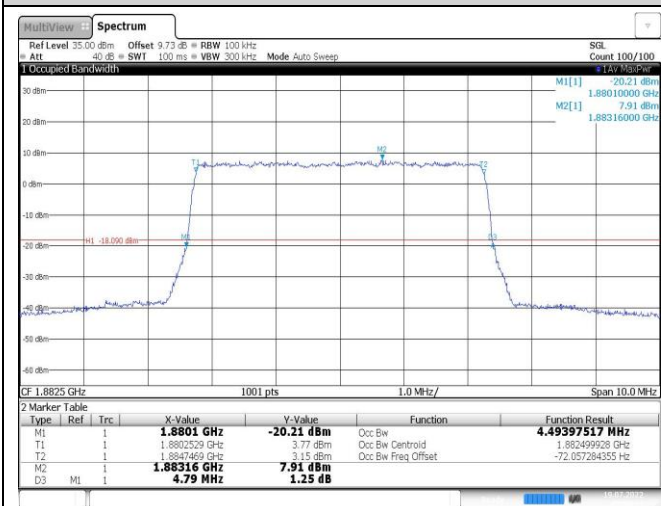

Band25-5MHz-QPSK-26365-25RB#0

02:04:15 19.07.2022

Band25-10MHz-QPSK-26365-50RB#0