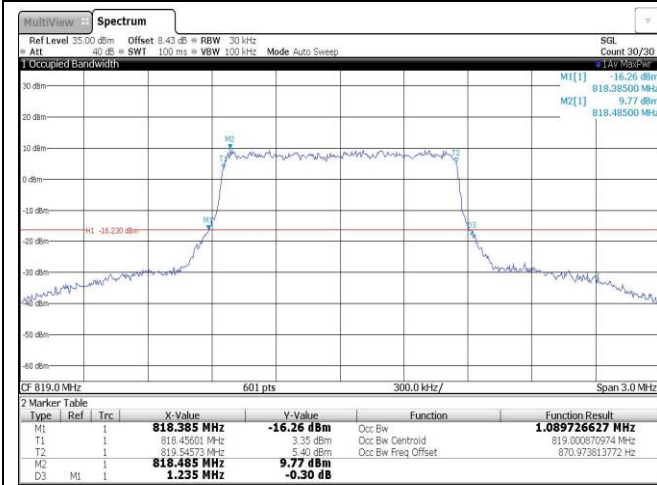

Band25-20MHz-16QAM-26365-100RB#0

Band26-1.4MHz-QPSK-26740-6RB#0

Band26-1.4MHz-QPSK-26915-6RB#0

18:46:20 19.07.2022

Band26-1.4MHz-16QAM-26740-6RB#0

08:35:50 20.07.2022

Band26-1.4MHz-16QAM-26915-6RB#0

18:46:27 19.07.2022