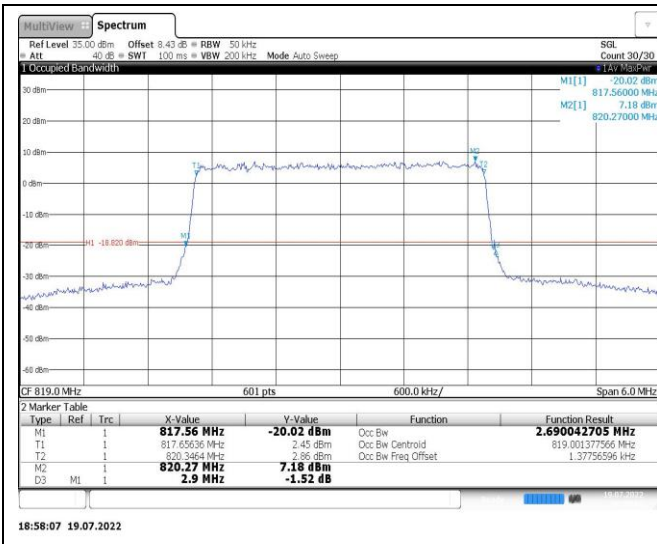

Band26-3MHz-QPSK-26740-15RB#0

08:35:57 20.07.2022

Band26-3MHz-QPSK-26915-15RB#0

18:58:00 19.07.2022

Band26-3MHz-16QAM-26740-15RB#0

08:47:36 20.07.2022

Band26-3MHz-16QAM-26915-15RB#0

18:58:07 19.07.2022