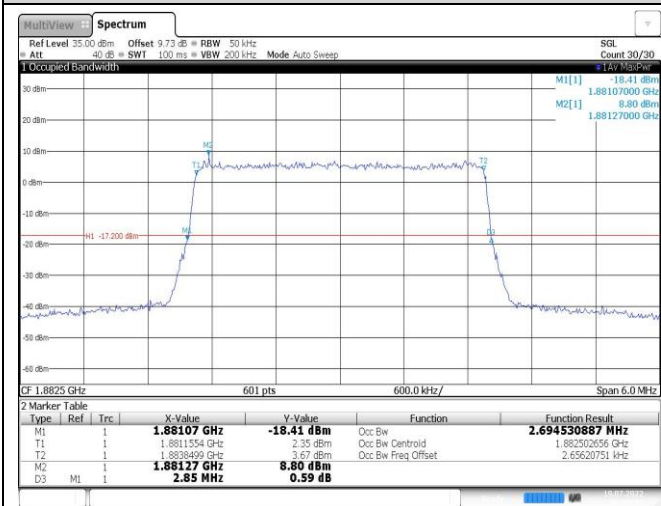

Band25-1.4MHz-16QAM-26365-6RB#0

01:40:43 19.07.2022

Band25-3MHz-QPSK-26365-15RB#0

01:40:50 19.07.2022

Band25-3MHz-16QAM-26365-15RB#0

01:52:24 19.07.2022

Band25-5MHz-QPSK-26365-25RB#0

01:52:31 19.07.2022