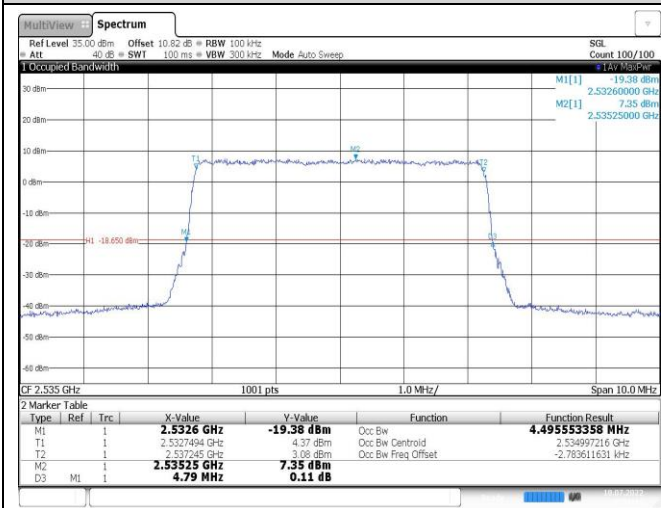

Band7-5MHz-QPSK-21100-25RB#0

18:51:15 18.07.2022

Band7-10MHz-QPSK-21100-50RB#0