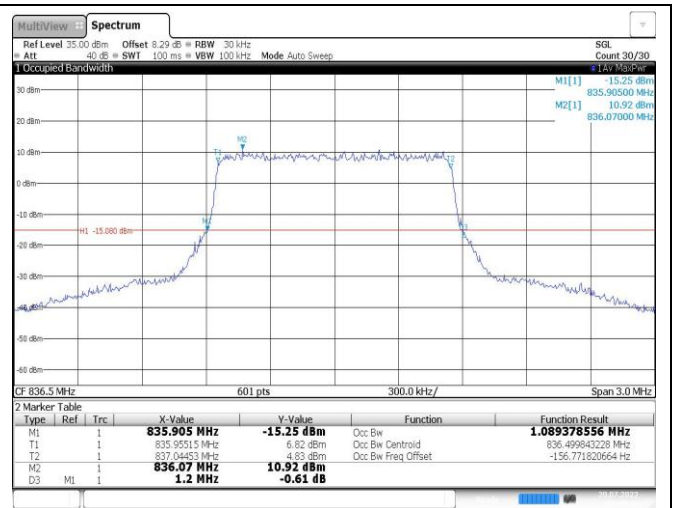

Band25-20MHz-16QAM-26365-100RB#0

Band26-1.4MHz-QPSK-26740-6RB#0

Band26-1.4MHz-QPSK-26915-6RB#0

18:46:20 19.07.2022

Band26-1.4MHz-16QAM-26740-6RB#0

08:35:50 20.07.2022

Band26-1.4MHz-16QAM-26915-6RB#0

18:46:27 19.07.2022