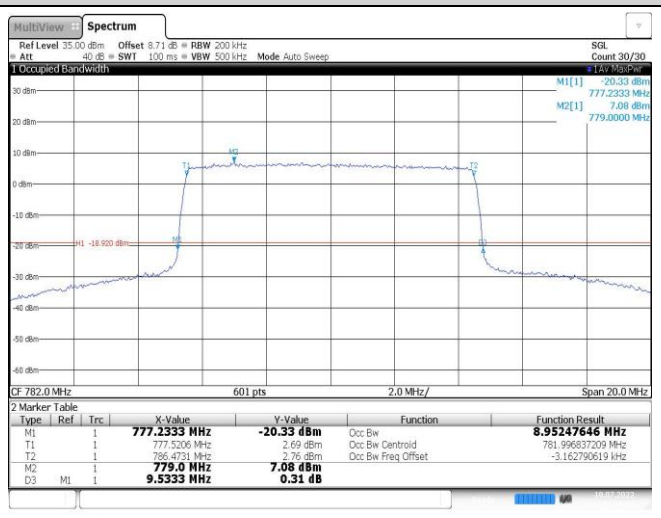

Band13-5MHz-16QAM-23230-25RB#0

19:47:31 18.07.2022

Band13-10MHz-QPSK-23230-50RB#0

19:47:46 18.07.2022

Band13-10MHz-16QAM-23230-50RB#0

19:51:38 18.07.2022

Band25-1.4MHz-QPSK-26365-6RB#0

19:51:46 18.07.2022