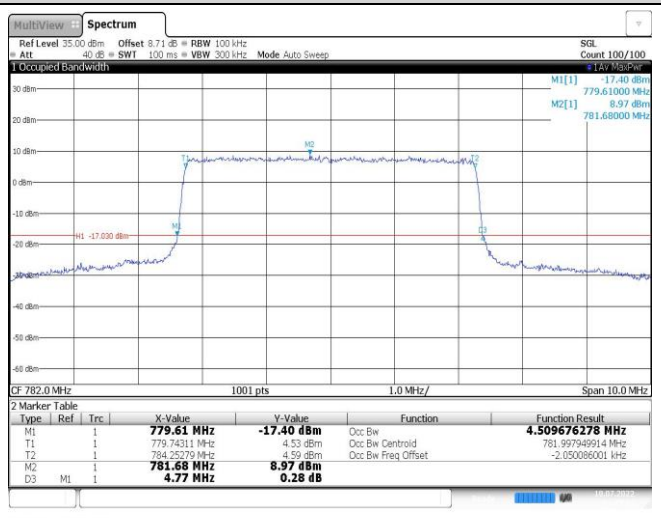

Band13-5MHz-16QAM-23230-25RB#0

19:47:46 18.07.2022