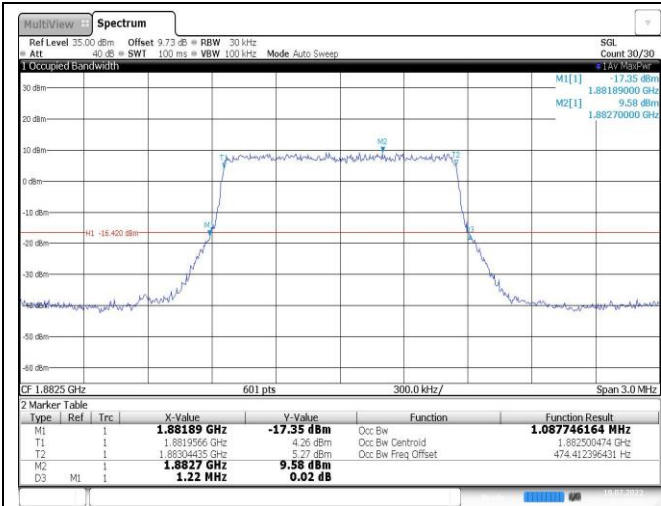

01:40:43 19.07.2022