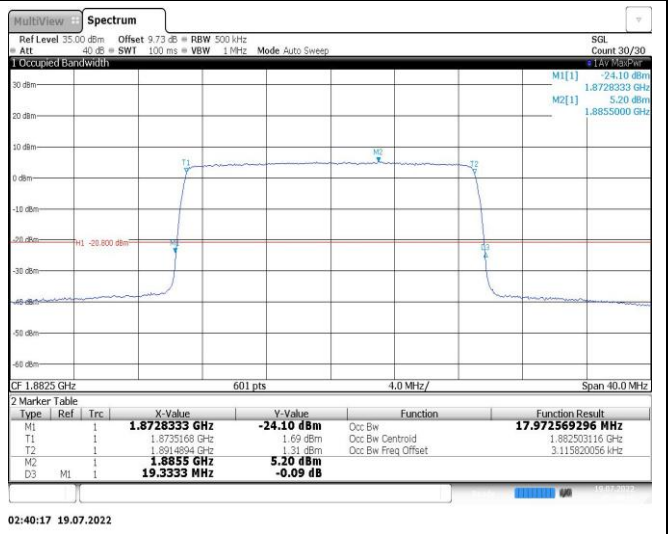

Band25-20MHz-16QAM-26365-100RB#0