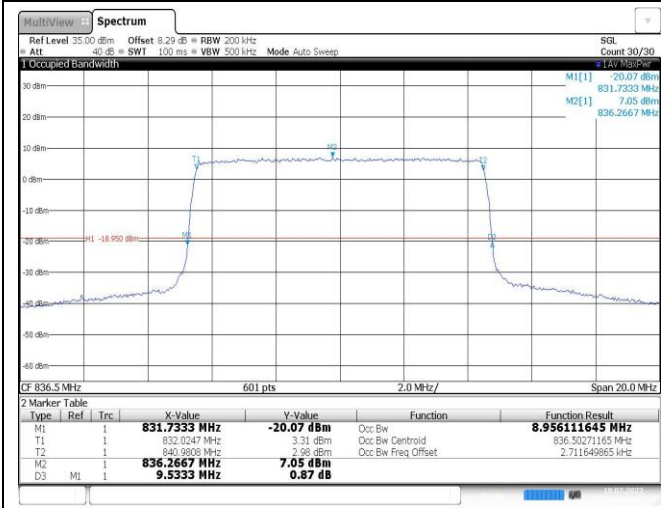

18:41:41 18.07.2022

Band5-5MHz-QPSK-20525-25RB#0

18:41:48 18.07.2022

Band5-5MHz-16QAM-20525-25RB#0

18:45:02 18.07.2022

Band5-10MHz-QPSK-20525-50RB#0

18:45:17 18.07.2022

Band5-10MHz-16QAM-20525-50RB#0