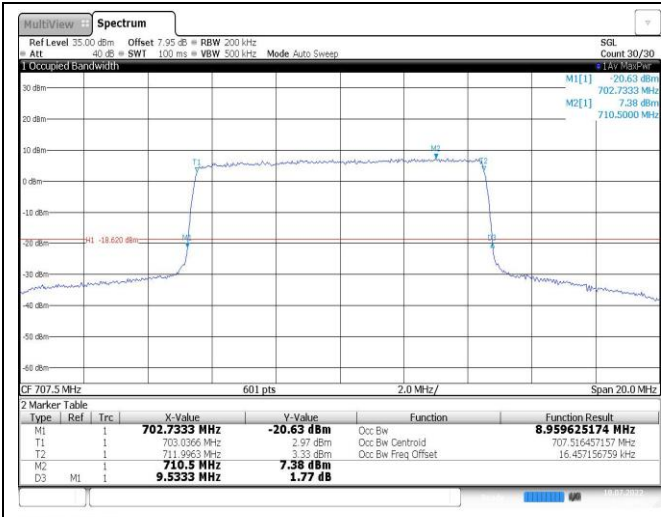

Band12-3MHz-16QAM-23095-15RB#0

Band12-5MHz-QPSK-23095-25RB#0

Band12-5MHz-16QAM-23095-25RB#0

Band12-10MHz-QPSK-23095-50RB#0

Band12-10MHz-16QAM-23095-50RB#0

19:44:03 18.07.2022

Band13-5MHz-QPSK-23230-25RB#0

19:44:11 18.07.2022