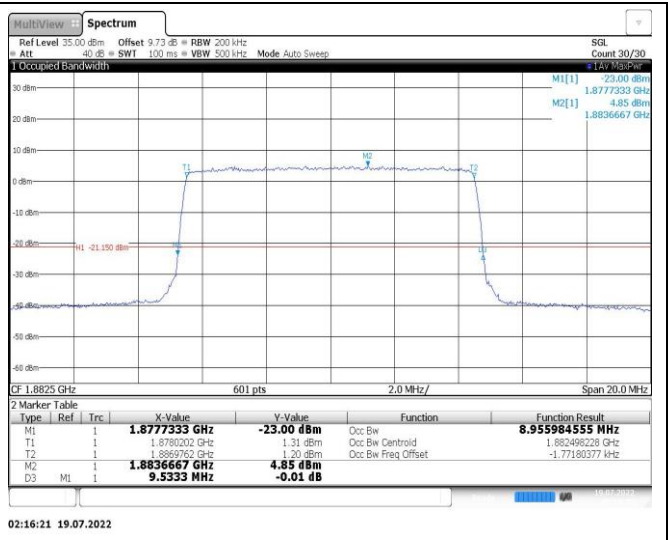

Band25-5MHz-16QAM-26365-25RB#0

02:04:15 19.07.2022

Band25-10MHz-QPSK-26365-50RB#0

02:04:30 19.07.2022

Band25-10MHz-16QAM-26365-50RB#0

Band25-15MHz-QPSK-26365-75RB#0

Band25-15MHz-16QAM-26365-75RB#0

Band25-20MHz-QPSK-26365-100RB#0