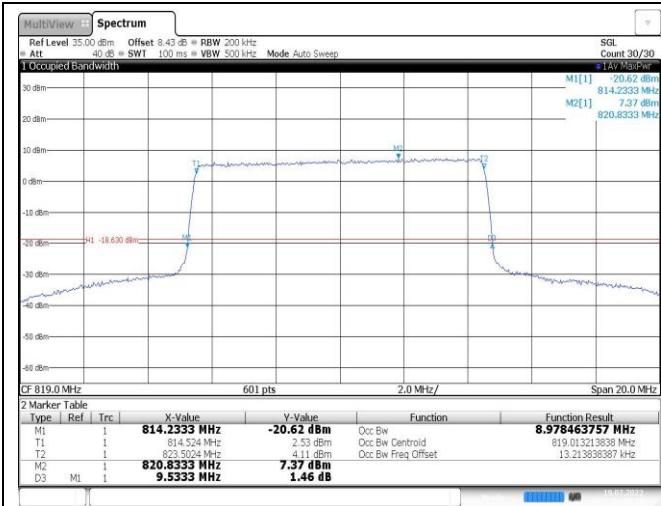

Band26-10MHz-QPSK-26740-50RB#0

19:17:19 19.07.2022