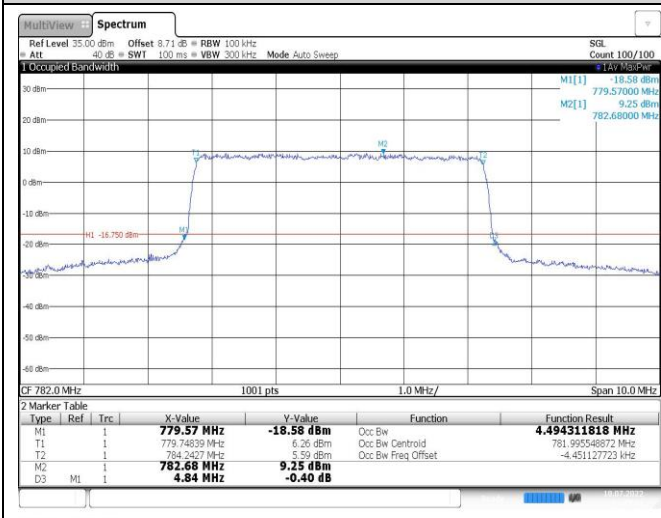

Band13-5MHz-QPSK-23230-25RB#0

19:47:31 18.07.2022