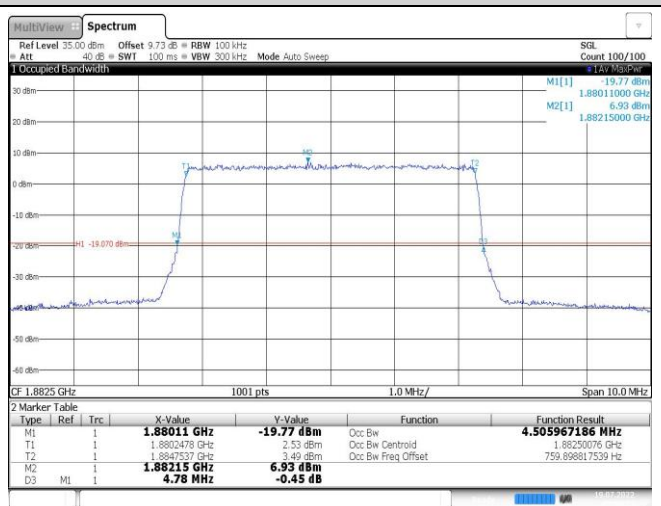

Band25-5MHz-16QAM-26365-25RB#0

02:04:30 19.07.2022