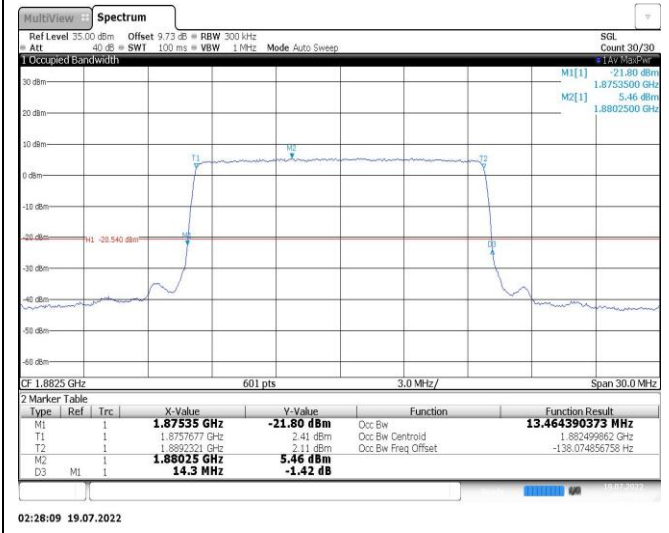

Band25-5MHz-16QAM-26365-25RB#0

02:04:15 19.07.2022

Band25-10MHz-QPSK-26365-50RB#0

02:04:30 19.07.2022

Band25-10MHz-16QAM-26365-50RB#0

Band25-15MHz-QPSK-26365-75RB#0

Band25-15MHz-16QAM-26365-75RB#0

Band25-20MHz-QPSK-26365-100RB#0