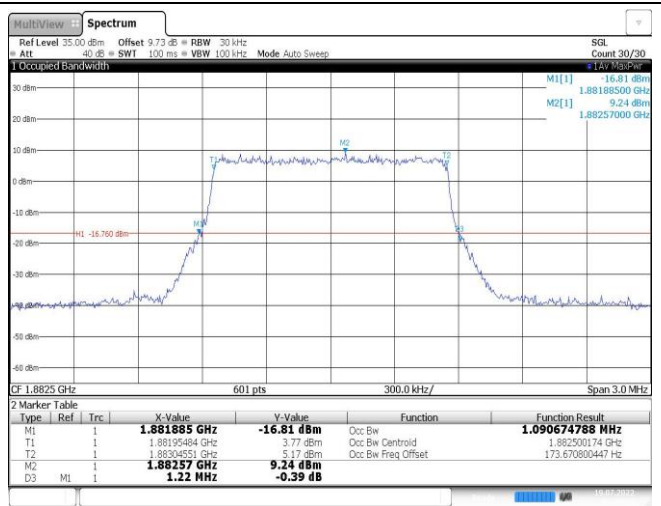

Band25-1.4MHz-16QAM-26365-6RB#0

01:40:50 19.07.2022