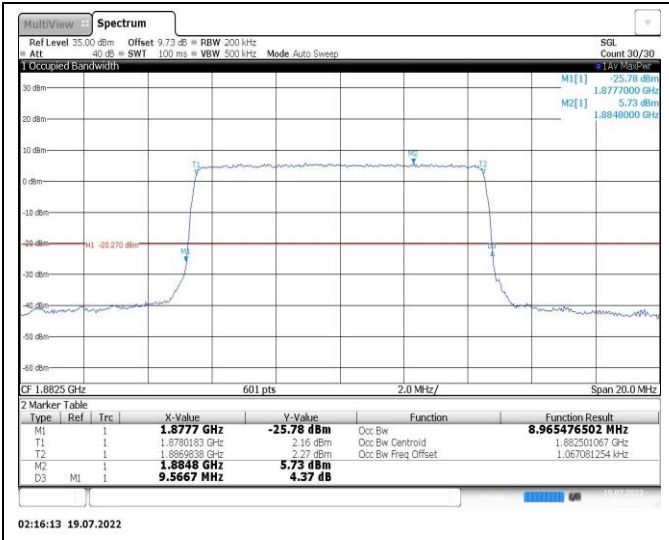

Band25-5MHz-16QAM-26365-25RB#0

02:04:15 19.07.2022

Band25-10MHz-QPSK-26365-50RB#0

02:04:30 19.07.2022

Band25-10MHz-16QAM-26365-50RB#0

Band25-15MHz-QPSK-26365-75RB#0

Band25-15MHz-16QAM-26365-75RB#0

Band25-20MHz-QPSK-26365-100RB#0