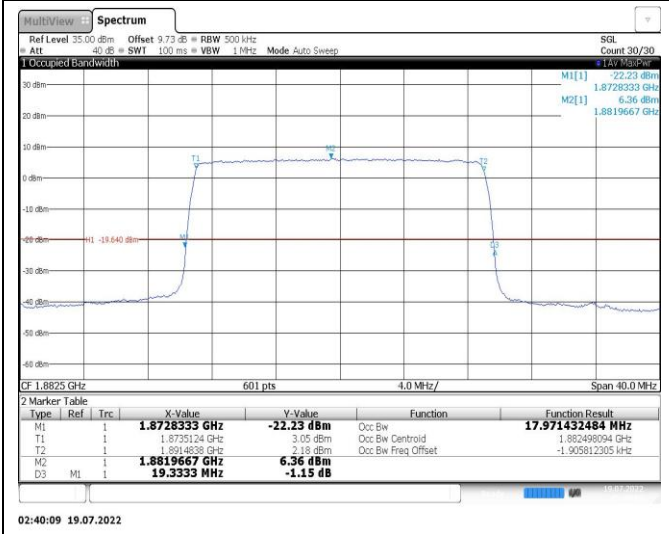

Band25-20MHz-QPSK-26365-100RB#0