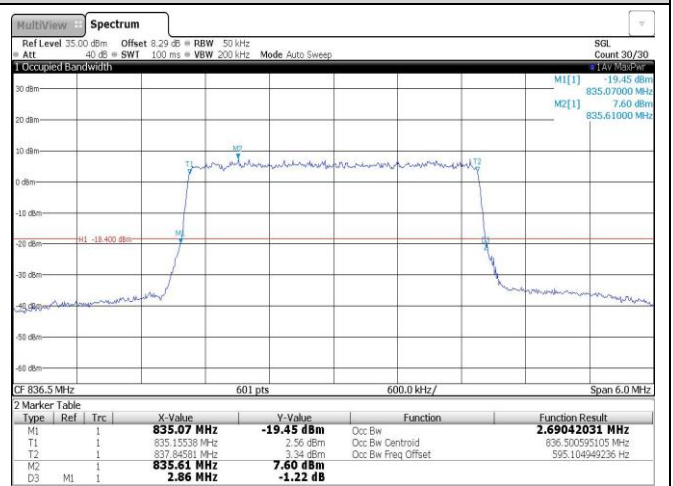

Band5-3MHz-16QAM-20525-15RB#0

18:41:48 18.07.2022