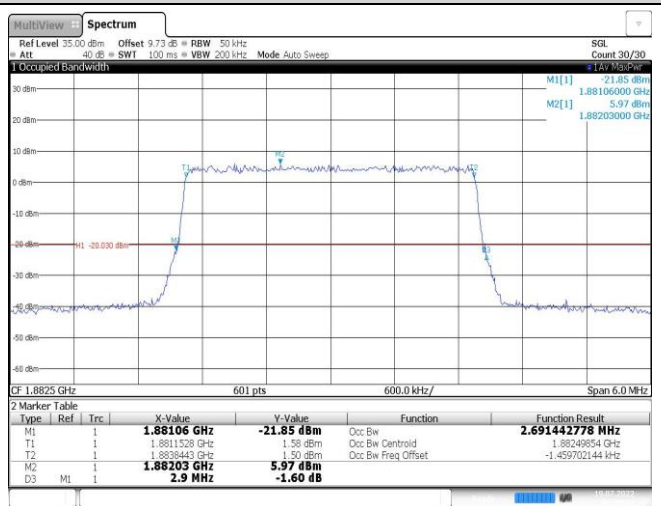

Band25-1.4MHz-16QAM-26365-6RB#0

01:40:43 19.07.2022

Band25-3MHz-QPSK-26365-15RB#0

01:40:50 19.07.2022

Band25-3MHz-16QAM-26365-15RB#0

01:52:24 19.07.2022

Band25-5MHz-QPSK-26365-25RB#0

01:52:31 19.07.2022