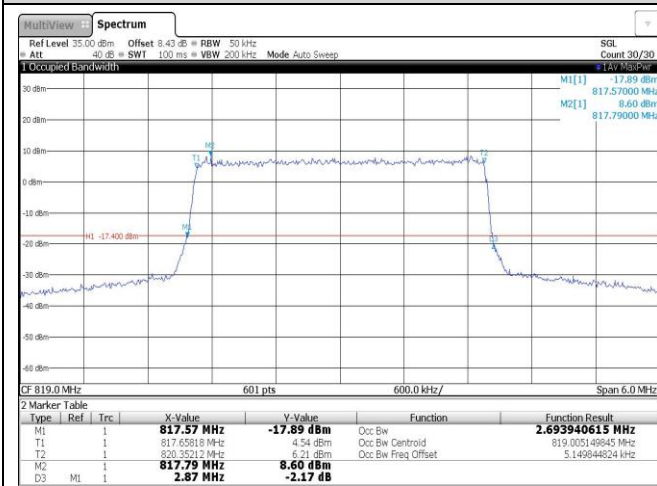

Band26-3MHz-QPSK-26740-15RB#0

18:58:00 19.07.2022

Band26-3MHz-16QAM-26740-15RB#0