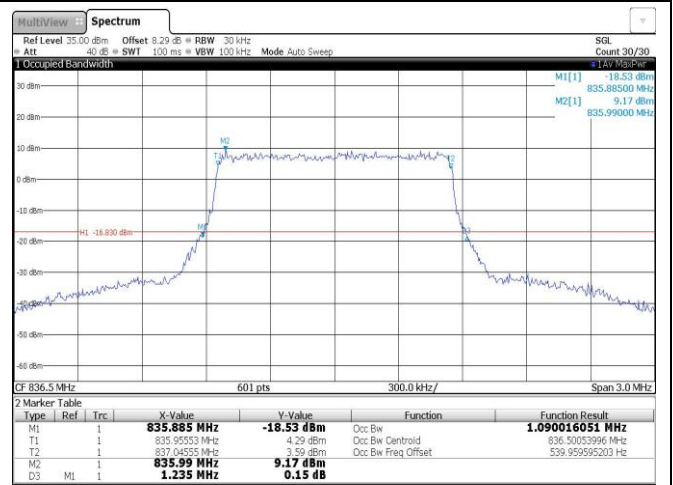

Band26-1.4MHz-16QAM-26915-6RB#0

08:35:57 20.07.2022