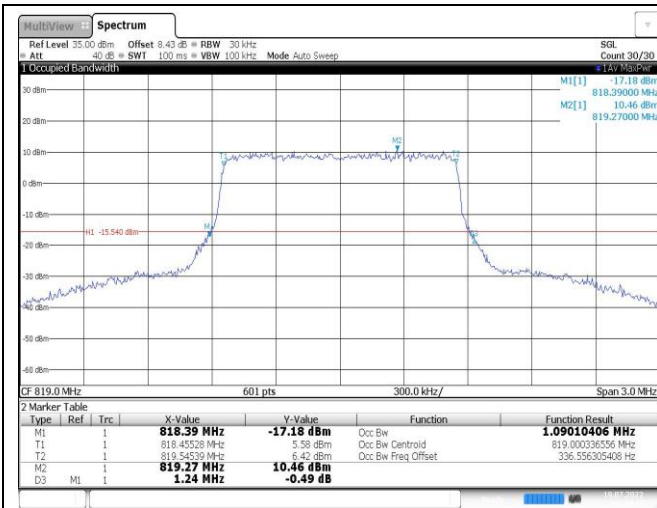

Band26-1.4MHz-QPSK-26740-6RB#0

18:46:20 19.07.2022