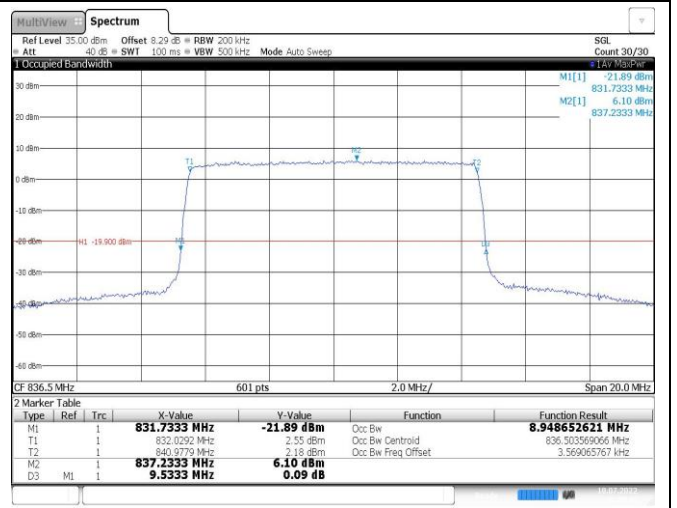

Band5-10MHz-16QAM-20525-50RB#0

18:48:34 18.07.2022