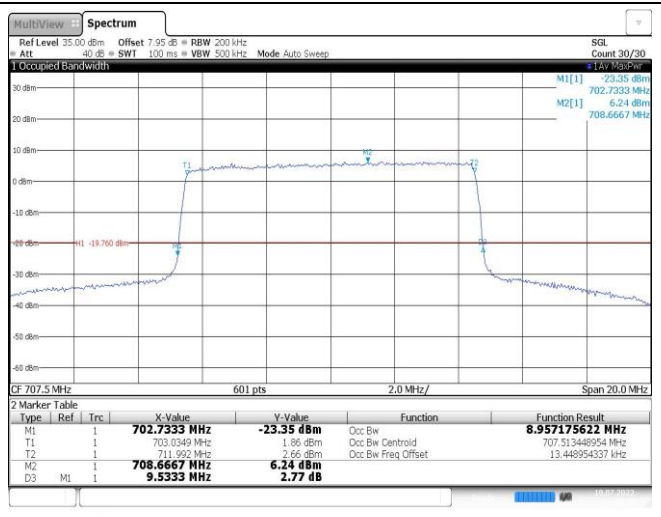

Band12-3MHz-16QAM-23095-15RB#0

Band12-5MHz-QPSK-23095-25RB#0

Band12-5MHz-16QAM-23095-25RB#0

Band12-10MHz-QPSK-23095-50RB#0

Band12-10MHz-16QAM-23095-50RB#0

19:44:03 18.07.2022

Band13-5MHz-QPSK-23230-25RB#0

19:44:11 18.07.2022