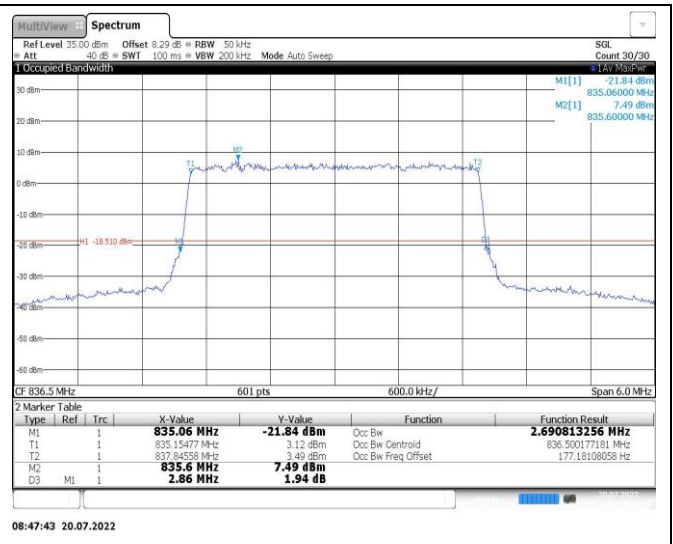

Band26-3MHz-QPSK-26740-15RB#0

08:35:57 20.07.2022

Band26-3MHz-QPSK-26915-15RB#0

18:58:00 19.07.2022

Band26-3MHz-16QAM-26740-15RB#0

08:47:36 20.07.2022

Band26-3MHz-16QAM-26915-15RB#0

18:58:07 19.07.2022