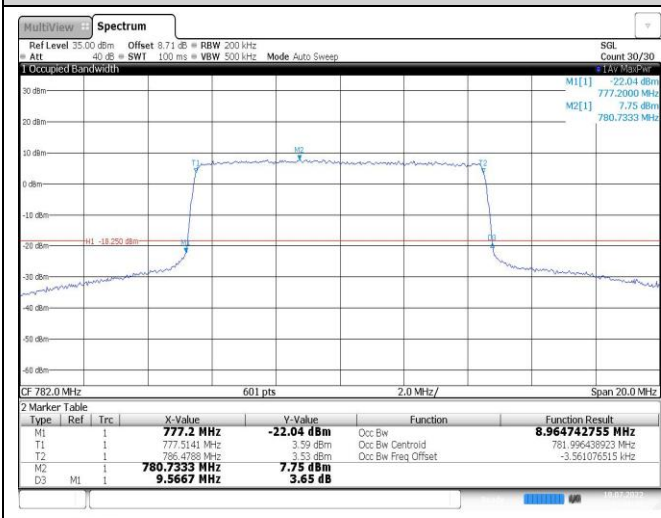

Band13-5MHz-16QAM-23230-25RB#0

19:47:31 18.07.2022

Band13-10MHz-QPSK-23230-50RB#0

19:47:46 18.07.2022

Band13-10MHz-16QAM-23230-50RB#0

19:51:38 18.07.2022

Band25-1.4MHz-QPSK-26365-6RB#0

19:51:46 18.07.2022