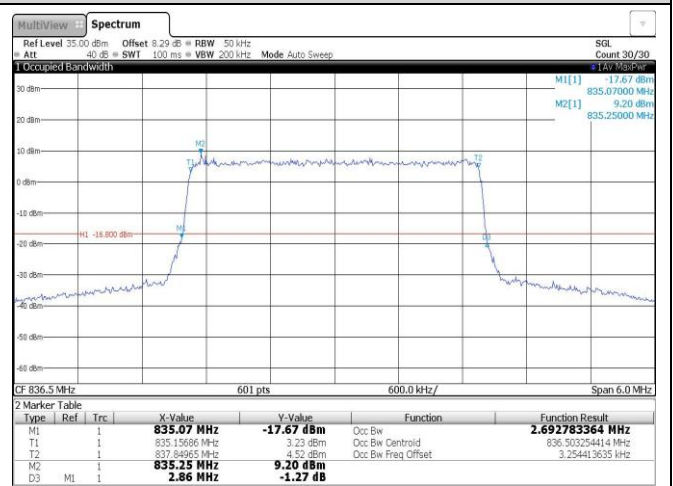

Band26-3MHz-QPSK-26740-15RB#0

08:35:57 20.07.2022

Band26-3MHz-QPSK-26915-15RB#0

18:58:00 19.07.2022

Band26-3MHz-16QAM-26740-15RB#0

08:47:36 20.07.2022

Band26-3MHz-16QAM-26915-15RB#0

18:58:07 19.07.2022