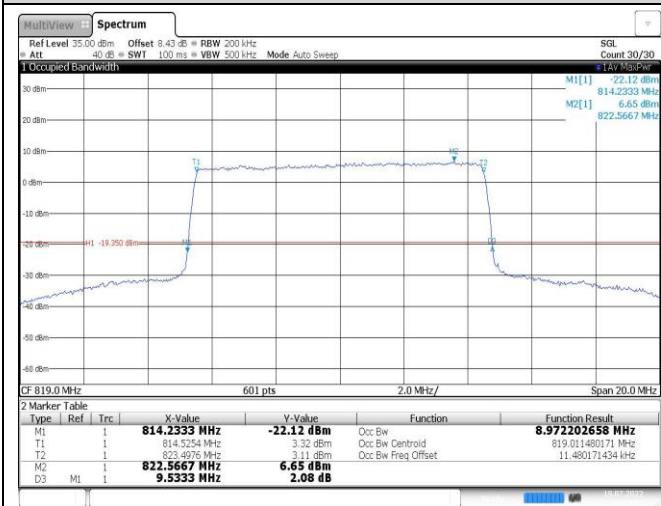

08:43:20 22.07.2022

Band26-10MHz-QPSK-26740-50RB#0

Band26-10MHz-QPSK-26915-50RB#0

19:17:19 19.07.2022

Band26-10MHz-16QAM-26740-50RB#0

09:03:06 25.07.2022

Band26-10MHz-16QAM-26915-50RB#0

19:17:26 19.07.2022