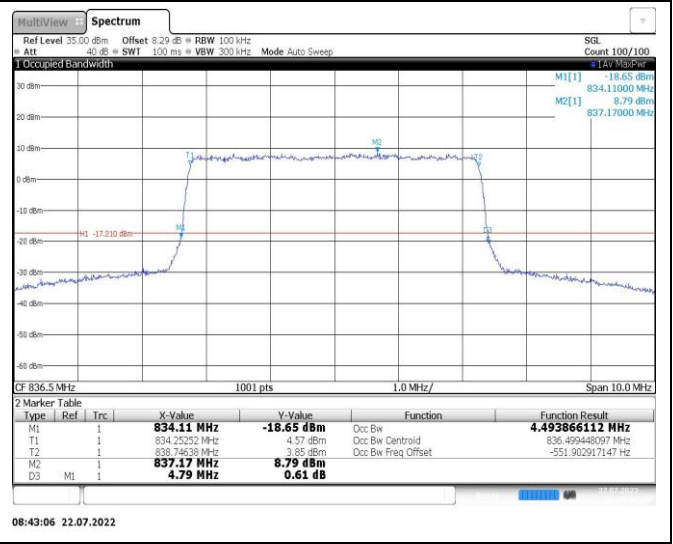

Band26-5MHz-QPSK-26915-25RB#0

08:43:06 22.07.2022