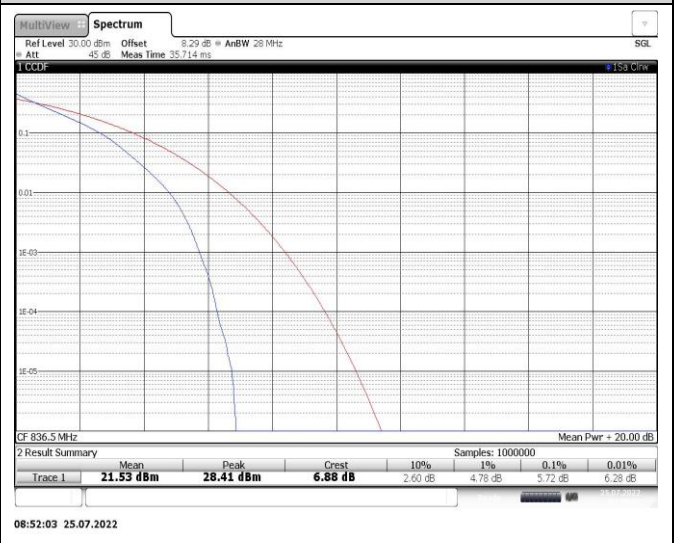

Band26-3MHz-QPSK-26915-15RB#0