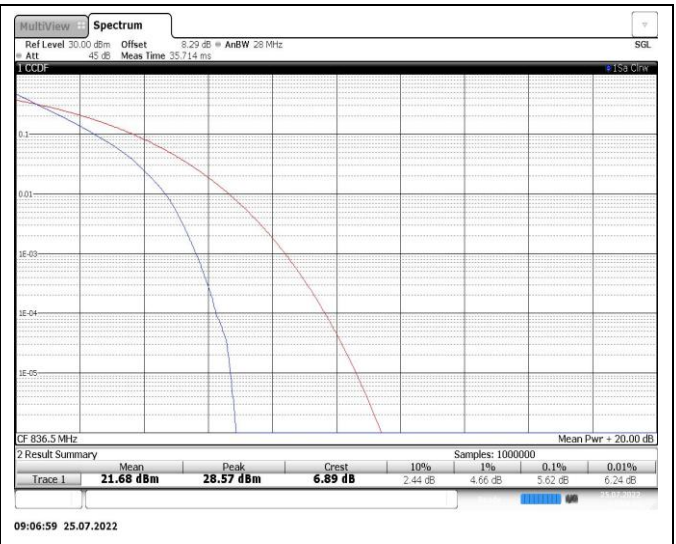

Band26-10MHz-QPSK-26915-50RB#0