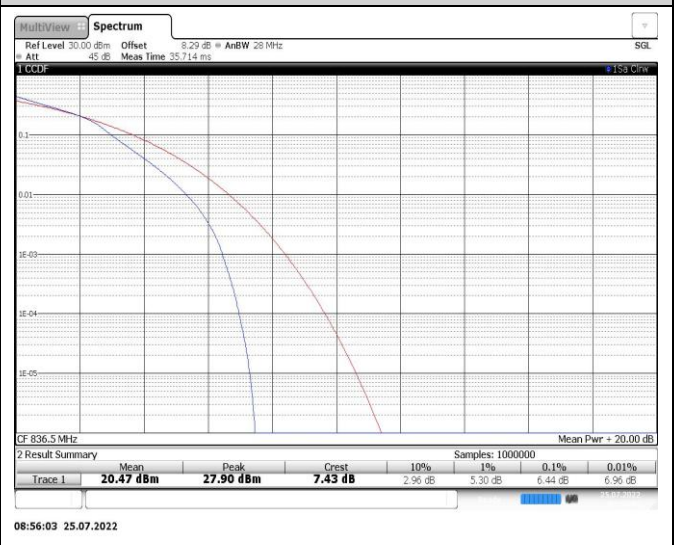

Band26-5MHz-16QAM-26915-25RB#0