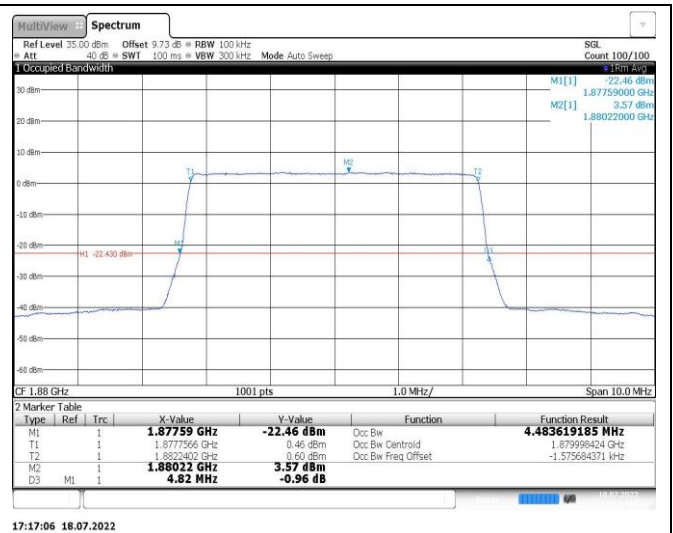

Test Graphs

Band2-1.4MHz-QPSK-18900-6RB#0

Band2-1.4MHz-16QAM-18900-6RB#0

Band2-3MHz-QPSK-18900-15RB#0

Band2-3MHz-16QAM-18900-15RB#0

Band2-5MHz-QPSK-18900-25RB#0

Band2-5MHz-16QAM-18900-25RB#0

Band2-10MHz-QPSK-18900-50RB#0