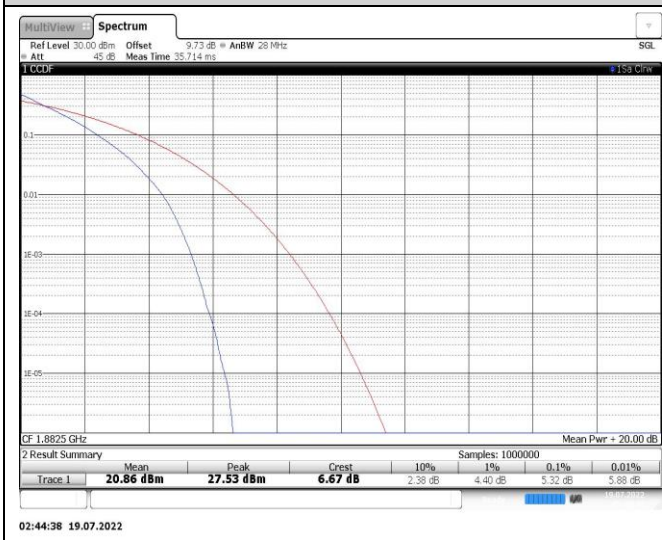

Band25-20MHz-QPSK-26365-100RB#0