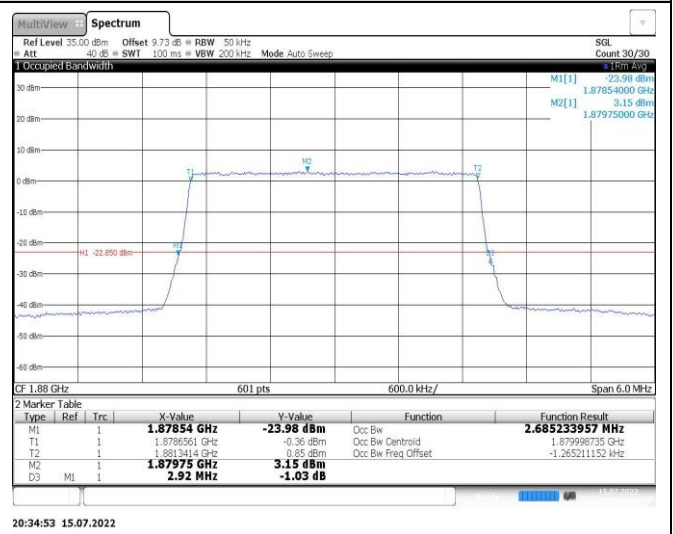

Test Graphs

Band2-1.4MHz-QPSK-18900-6RB#0

Band2-1.4MHz-16QAM-18900-6RB#0

Band2-3MHz-QPSK-18900-15RB#0

Band2-3MHz-16QAM-18900-15RB#0

Band2-5MHz-QPSK-18900-25RB#0

Band2-5MHz-16QAM-18900-25RB#0

Band2-10MHz-QPSK-18900-50RB#0