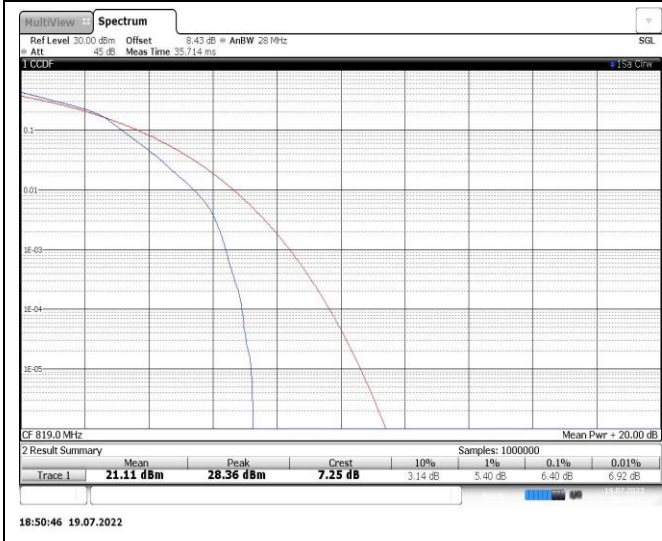

Band25-15MHz-16QAM-26365-75RB#0

Band25-20MHz-QPSK-26365-100RB#0

Band25-20MHz-16QAM-26365-100RB#0

Band26-1.4MHz-QPSK-26740-6RB#0

Band26-1.4MHz-QPSK-26915-6RB#0

Band26-1.4MHz-16QAM-26740-6RB#0

Band26-1.4MHz-16QAM-26915-6RB#0