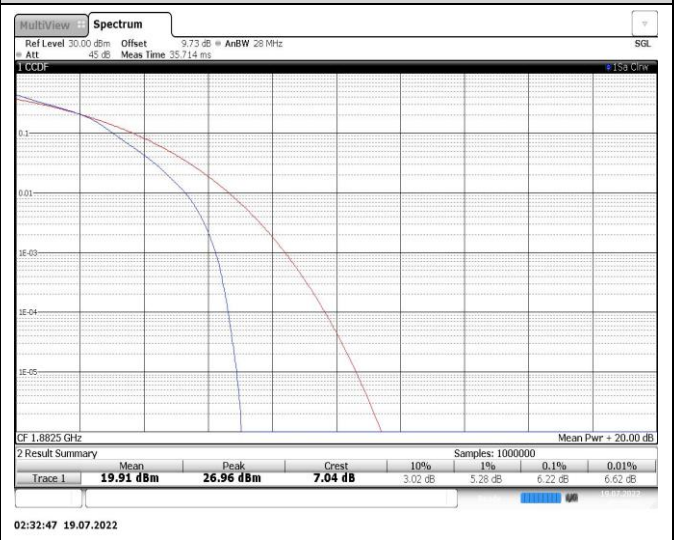

Band25-15MHz-16QAM-26365-75RB#0