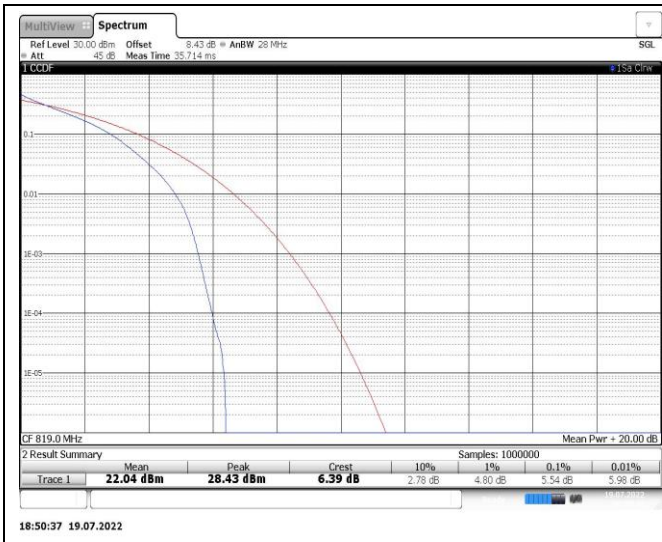

Band25-15MHz-16QAM-26365-75RB#0

Band25-20MHz-QPSK-26365-100RB#0

Band25-20MHz-16QAM-26365-100RB#0

Band26-1.4MHz-QPSK-26740-6RB#0

Band26-1.4MHz-QPSK-26915-6RB#0

Band26-1.4MHz-16QAM-26740-6RB#0

Band26-1.4MHz-16QAM-26915-6RB#0