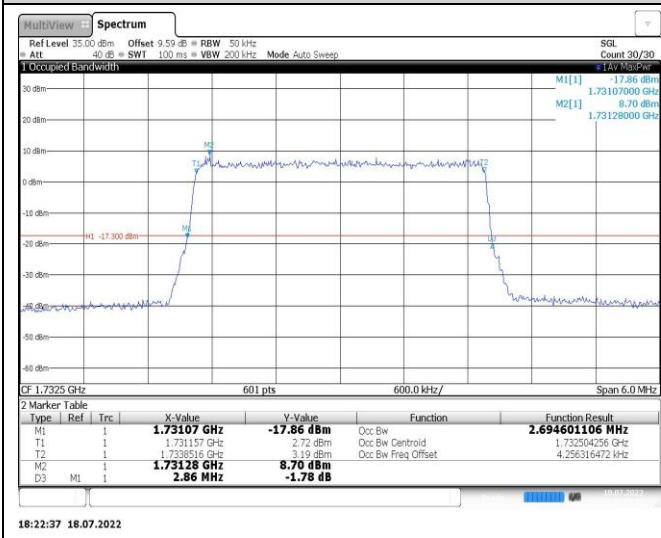

Band4-3MHz-QPSK-20175-15RB#0