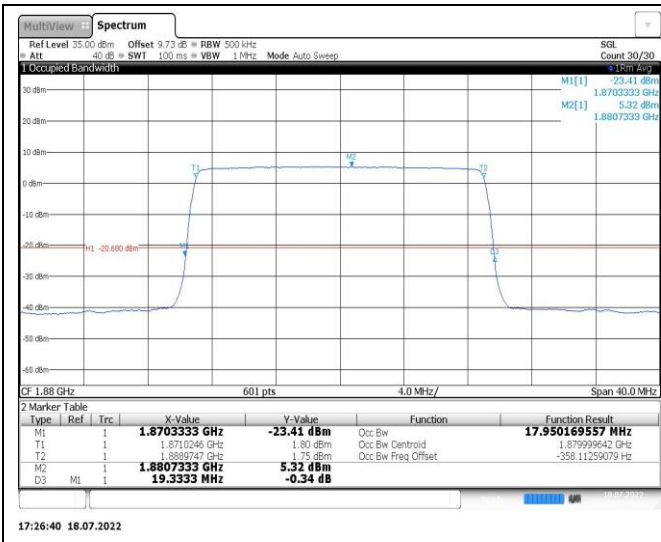

Band2-10MHz-16QAM-18900-50RB#0

Band2-15MHz-QPSK-18900-75RB#0

Band2-15MHz-16QAM-18900-75RB#0

Band2-20MHz-QPSK-18900-100RB#0

Band2-20MHz-16QAM-18900-100RB#0

Band4-1.4MHz-QPSK-20175-6RB#0

Band4-1.4MHz-16QAM-20175-6RB#0