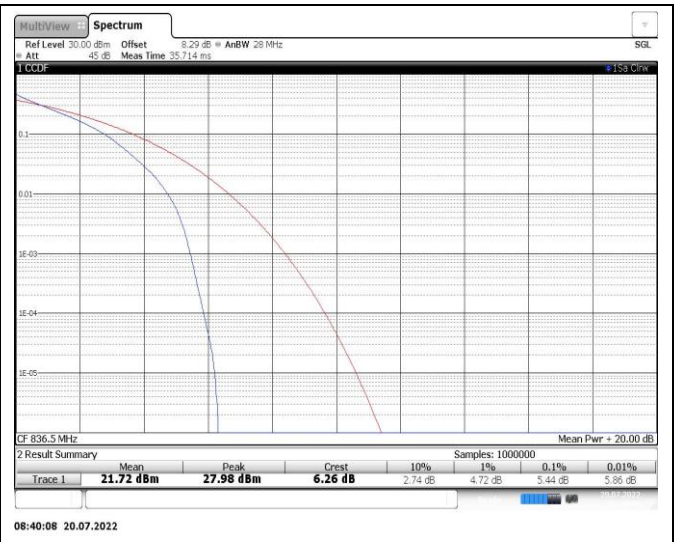

Band25-15MHz-16QAM-26365-75RB#0

Band25-20MHz-QPSK-26365-100RB#0

Band25-20MHz-16QAM-26365-100RB#0

Band26-1.4MHz-QPSK-26740-6RB#0

Band26-1.4MHz-QPSK-26915-6RB#0

Band26-1.4MHz-16QAM-26740-6RB#0

Band26-1.4MHz-16QAM-26915-6RB#0