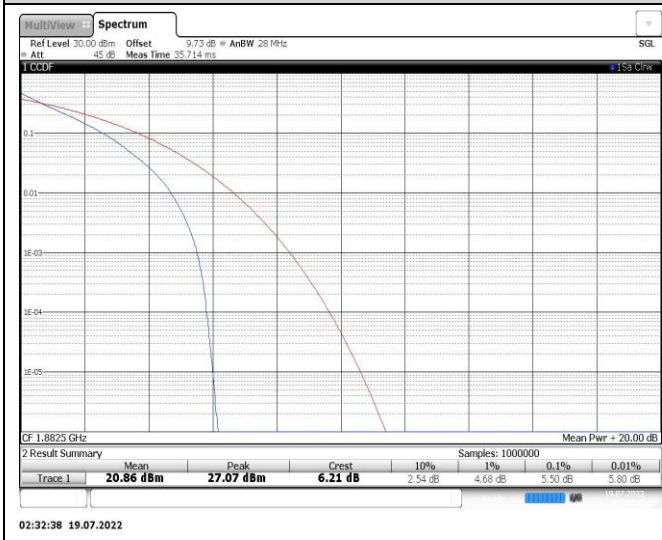

Band25-15MHz-QPSK-26365-75RB#0