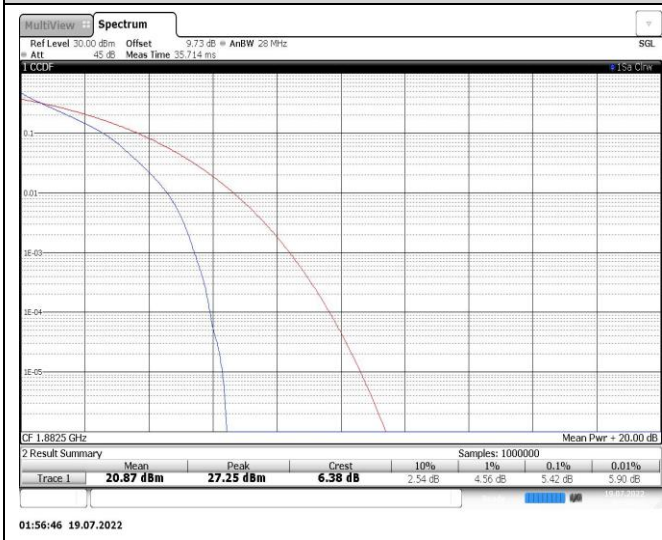

Band25-3MHz-QPSK-26365-15RB#0

Band25-3MHz-16QAM-26365-15RB#0

Band25-5MHz-QPSK-26365-25RB#0

Band25-5MHz-16QAM-26365-25RB#0

Band25-10MHz-QPSK-26365-50RB#0

Band25-10MHz-16QAM-26365-50RB#0

Band25-15MHz-QPSK-26365-75RB#0