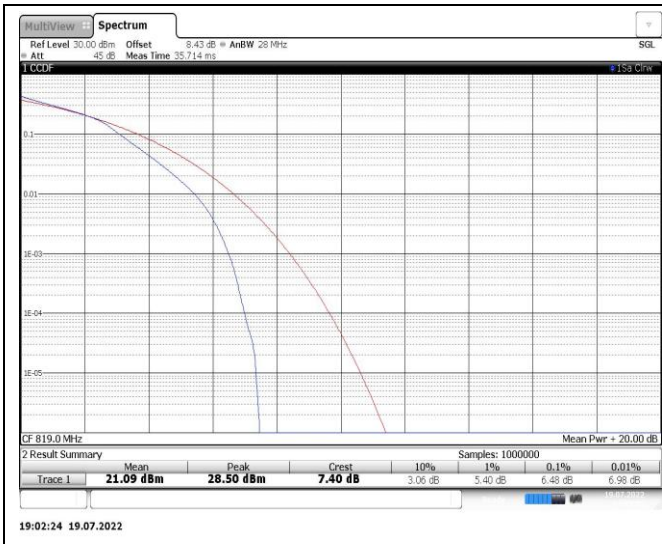

Band26-3MHz-16QAM-26740-15RB#0