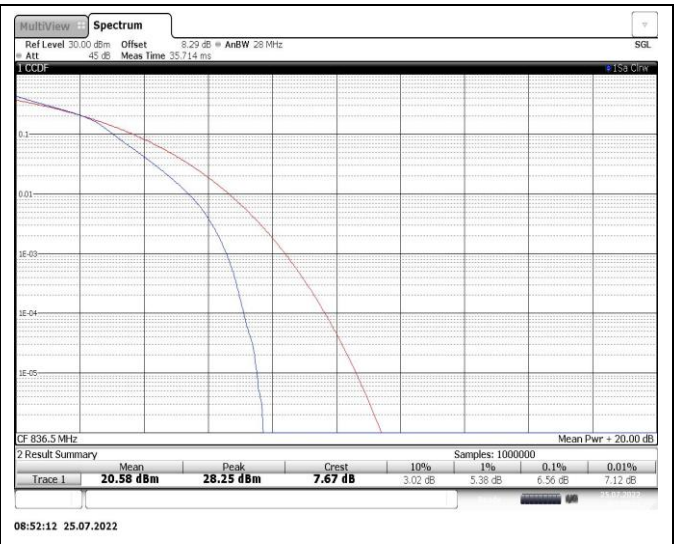

Band26-3MHz-QPSK-26740-15RB#0

Band26-3MHz-QPSK-26915-15RB#0

Band26-3MHz-16QAM-26740-15RB#0

Band26-3MHz-16QAM-26915-15RB#0

Band26-5MHz-QPSK-26740-25RB#0

Band26-5MHz-QPSK-26915-25RB#0

Band26-5MHz-16QAM-26740-25RB#0