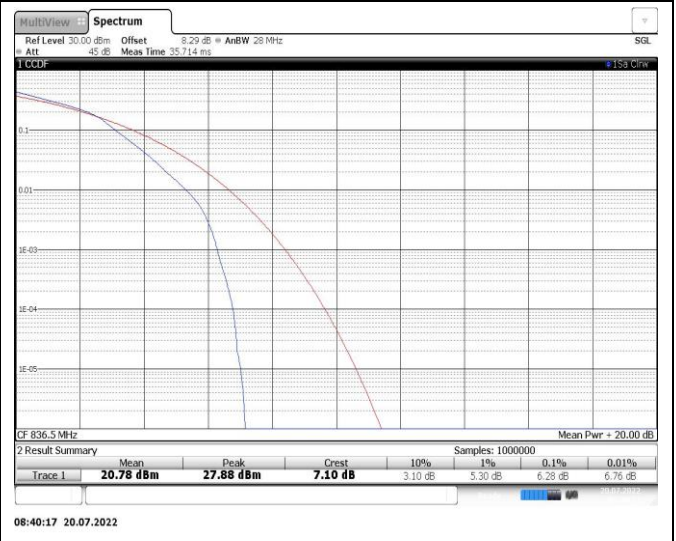

Band25-15MHz-16QAM-26365-75RB#0

Band25-20MHz-QPSK-26365-100RB#0

Band25-20MHz-16QAM-26365-100RB#0

Band26-1.4MHz-QPSK-26740-6RB#0

Band26-1.4MHz-QPSK-26915-6RB#0

Band26-1.4MHz-16QAM-26740-6RB#0

Band26-1.4MHz-16QAM-26915-6RB#0