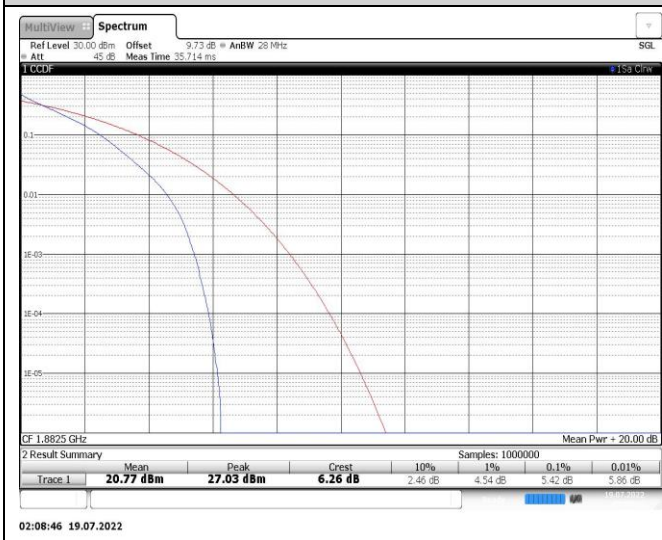

Band25-3MHz-QPSK-26365-15RB#0

Band25-3MHz-16QAM-26365-15RB#0

Band25-5MHz-QPSK-26365-25RB#0

Band25-5MHz-16QAM-26365-25RB#0

Band25-10MHz-QPSK-26365-50RB#0

Band25-10MHz-16QAM-26365-50RB#0

Band25-15MHz-QPSK-26365-75RB#0