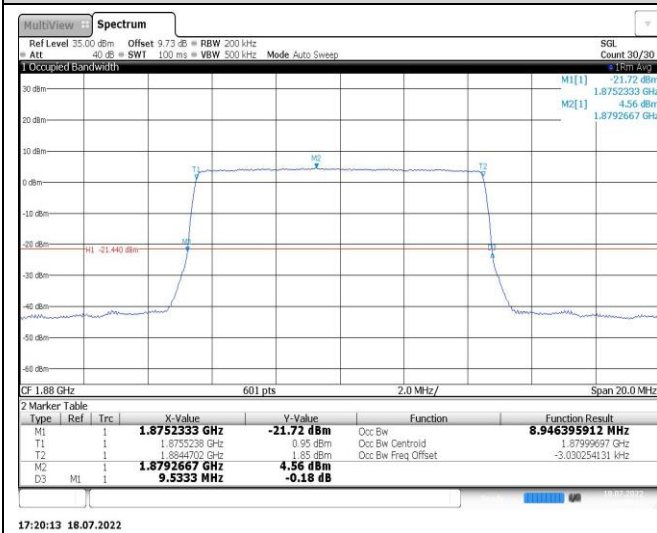

Band2-10MHz-QPSK-18900-50RB#0