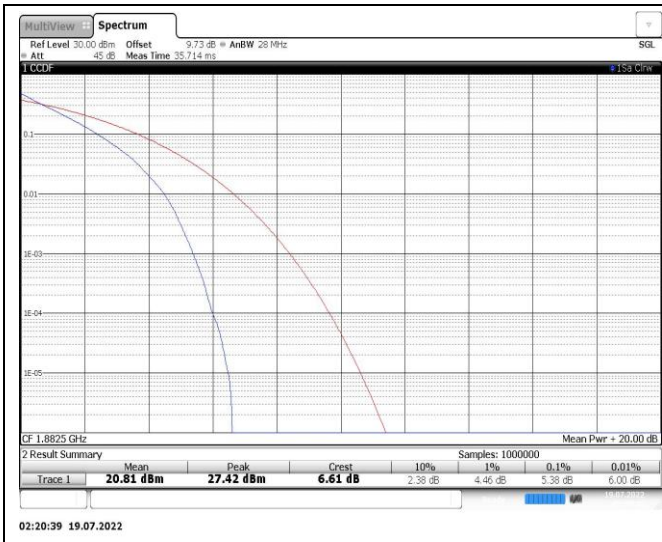

Band25-3MHz-QPSK-26365-15RB#0

Band25-3MHz-16QAM-26365-15RB#0

Band25-5MHz-QPSK-26365-25RB#0

Band25-5MHz-16QAM-26365-25RB#0

Band25-10MHz-QPSK-26365-50RB#0

Band25-10MHz-16QAM-26365-50RB#0

Band25-15MHz-QPSK-26365-75RB#0