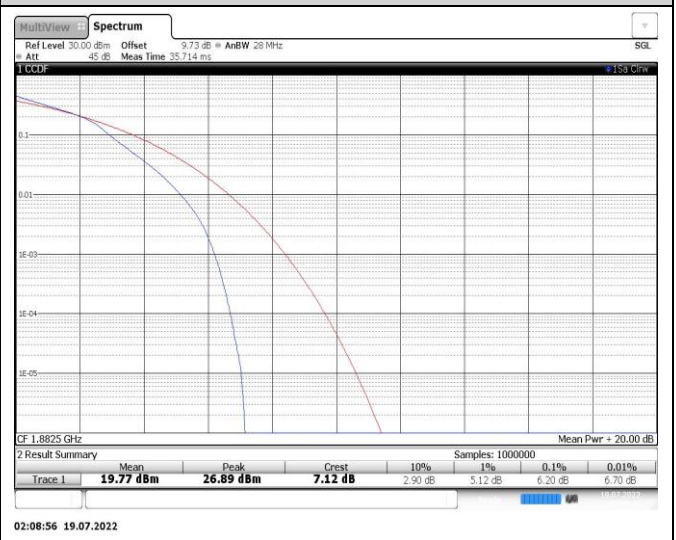

Band25-3MHz-QPSK-26365-15RB#0

Band25-3MHz-16QAM-26365-15RB#0

Band25-5MHz-QPSK-26365-25RB#0

Band25-5MHz-16QAM-26365-25RB#0

Band25-10MHz-QPSK-26365-50RB#0

Band25-10MHz-16QAM-26365-50RB#0

Band25-15MHz-QPSK-26365-75RB#0