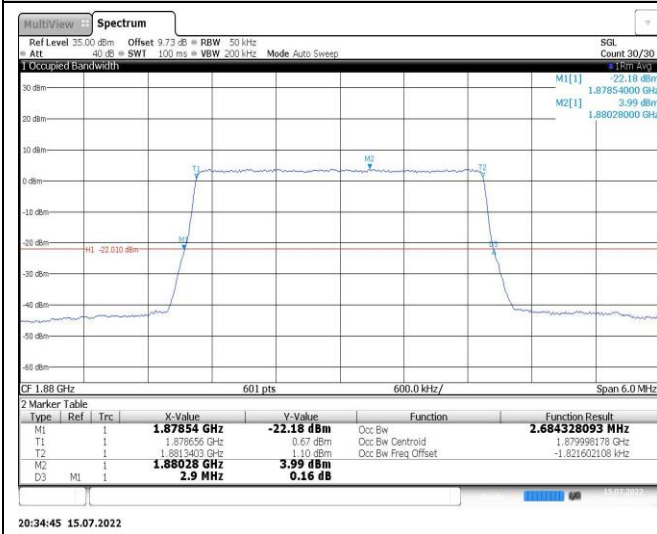

Test Graphs

Band2-1.4MHz-QPSK-18900-6RB#0

Band2-1.4MHz-16QAM-18900-6RB#0

Band2-3MHz-QPSK-18900-15RB#0

Band2-3MHz-16QAM-18900-15RB#0

Band2-5MHz-QPSK-18900-25RB#0

Band2-5MHz-16QAM-18900-25RB#0

Band2-10MHz-QPSK-18900-50RB#0