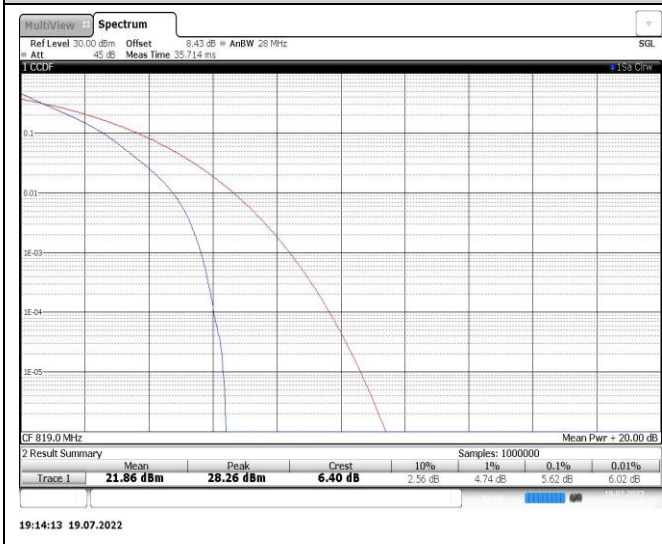

Band26-3MHz-QPSK-26740-15RB#0

Band26-3MHz-QPSK-26915-15RB#0

Band26-3MHz-16QAM-26740-15RB#0

Band26-3MHz-16QAM-26915-15RB#0

Band26-5MHz-QPSK-26740-25RB#0

Band26-5MHz-QPSK-26915-25RB#0

Band26-5MHz-16QAM-26740-25RB#0