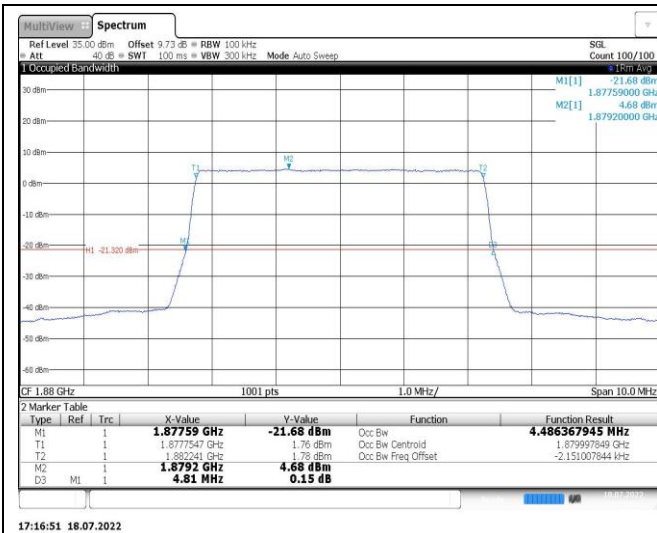

Test Graphs

Band2-1.4MHz-QPSK-18900-6RB#0

Band2-1.4MHz-16QAM-18900-6RB#0

Band2-3MHz-QPSK-18900-15RB#0

Band2-3MHz-16QAM-18900-15RB#0

Band2-5MHz-QPSK-18900-25RB#0

Band2-5MHz-16QAM-18900-25RB#0

Band2-10MHz-QPSK-18900-50RB#0