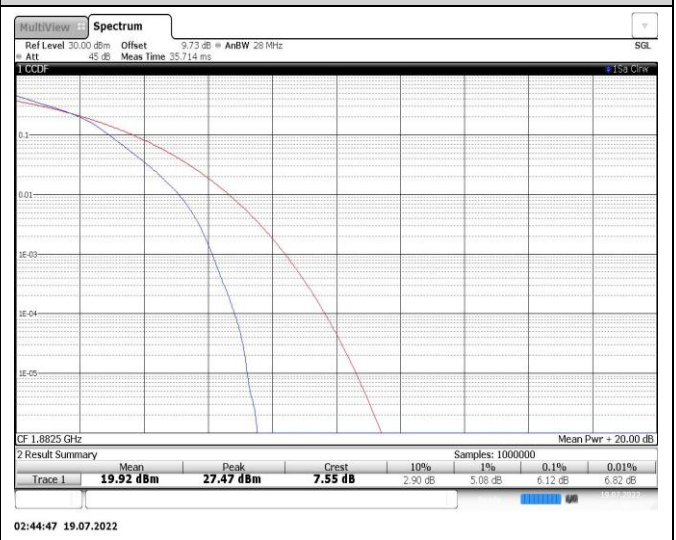

Band25-15MHz-16QAM-26365-75RB#0

Band25-20MHz-QPSK-26365-100RB#0

Band25-20MHz-16QAM-26365-100RB#0

Band26-1.4MHz-QPSK-26740-6RB#0

Band26-1.4MHz-QPSK-26915-6RB#0

Band26-1.4MHz-16QAM-26740-6RB#0

Band26-1.4MHz-16QAM-26915-6RB#0