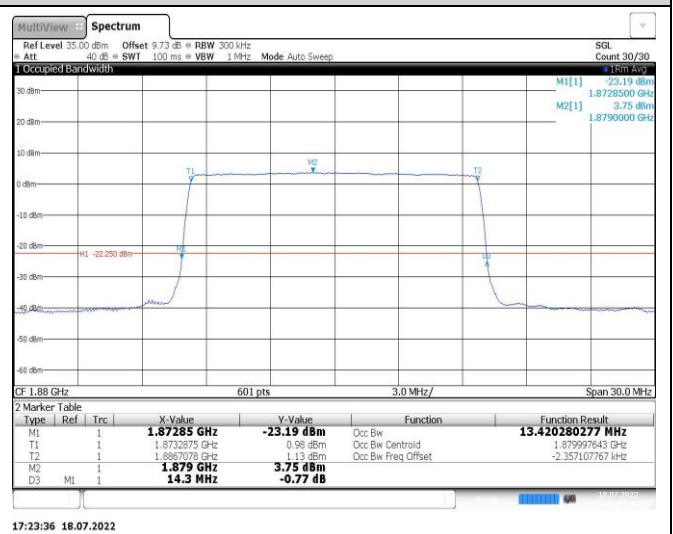

Band2-10MHz-16QAM-18900-50RB#0

Band2-15MHz-QPSK-18900-75RB#0

Band2-15MHz-16QAM-18900-75RB#0

Band2-20MHz-QPSK-18900-100RB#0

Band2-20MHz-16QAM-18900-100RB#0

Band4-1.4MHz-QPSK-20175-6RB#0

Band4-1.4MHz-16QAM-20175-6RB#0