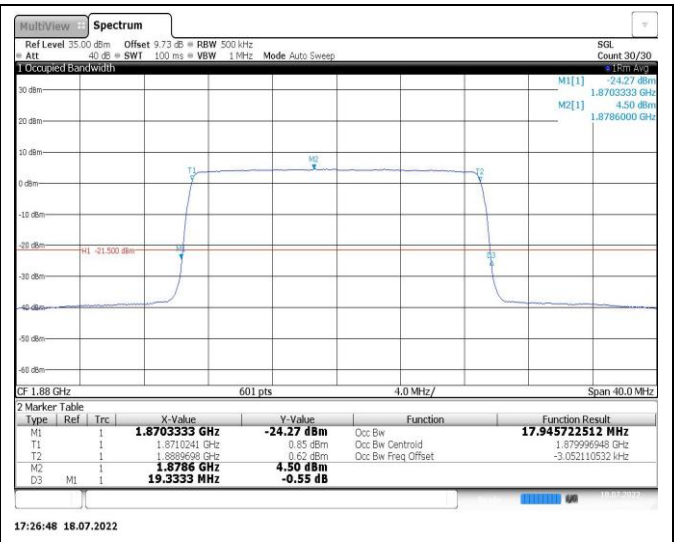

Band2-10MHz-16QAM-18900-50RB#0

Band2-15MHz-QPSK-18900-75RB#0

Band2-15MHz-16QAM-18900-75RB#0

Band2-20MHz-QPSK-18900-100RB#0

Band2-20MHz-16QAM-18900-100RB#0

Band4-1.4MHz-QPSK-20175-6RB#0

Band4-1.4MHz-16QAM-20175-6RB#0