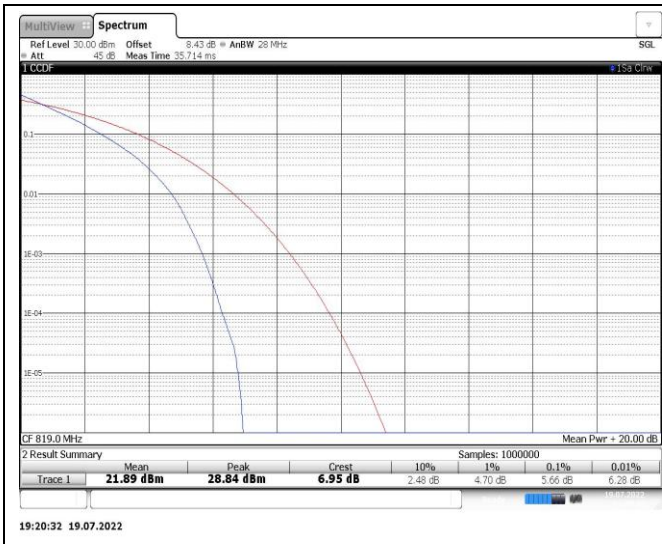

Band26-10MHz-QPSK-26740-50RB#0