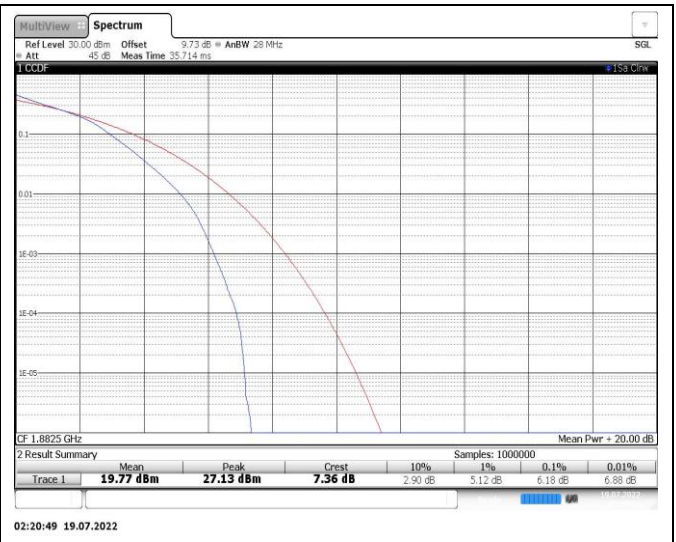

Band25-3MHz-QPSK-26365-15RB#0

Band25-3MHz-16QAM-26365-15RB#0

Band25-5MHz-QPSK-26365-25RB#0

Band25-5MHz-16QAM-26365-25RB#0

Band25-10MHz-QPSK-26365-50RB#0

Band25-10MHz-16QAM-26365-50RB#0

Band25-15MHz-QPSK-26365-75RB#0