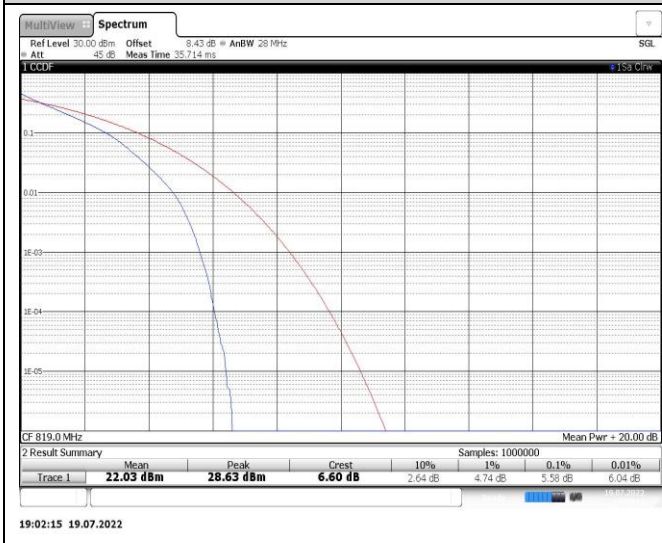

Band26-3MHz-QPSK-26740-15RB#0