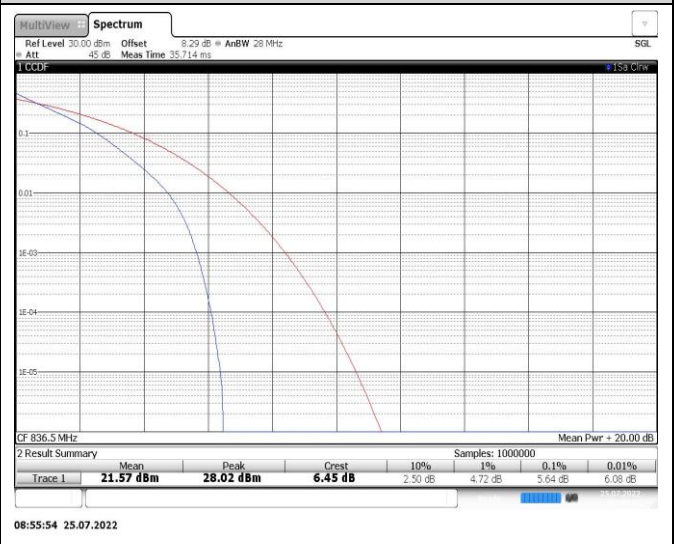

Band26-3MHz-QPSK-26740-15RB#0

Band26-3MHz-QPSK-26915-15RB#0

Band26-3MHz-16QAM-26740-15RB#0

Band26-3MHz-16QAM-26915-15RB#0

Band26-5MHz-QPSK-26740-25RB#0

Band26-5MHz-QPSK-26915-25RB#0

Band26-5MHz-16QAM-26740-25RB#0