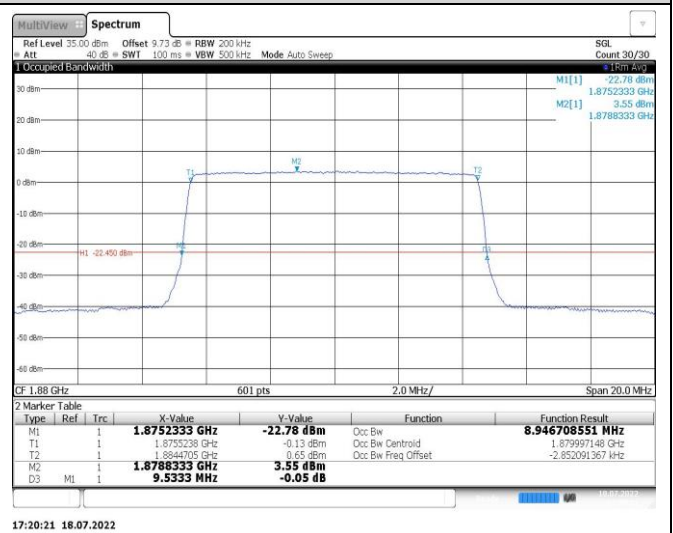

Band2-10MHz-16QAM-18900-50RB#0