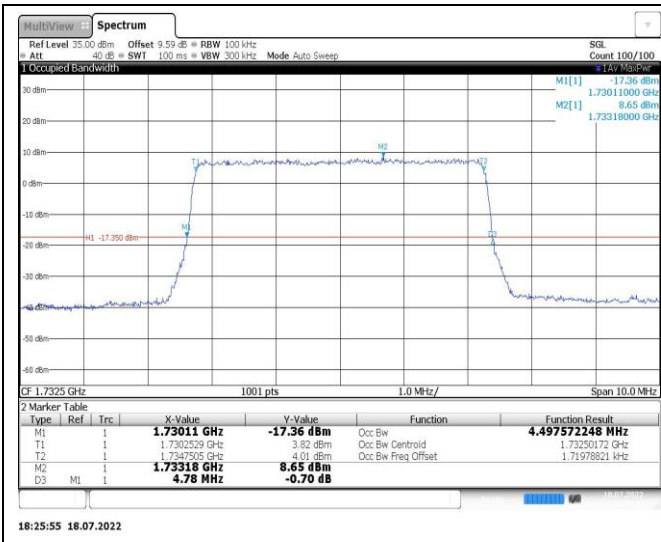

Band4-5MHz-QPSK-20175-25RB#0