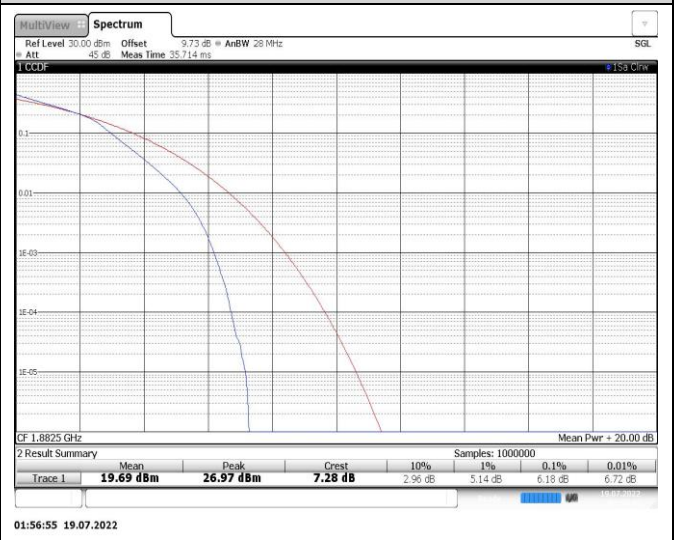

Band25-3MHz-QPSK-26365-15RB#0

Band25-3MHz-16QAM-26365-15RB#0

Band25-5MHz-QPSK-26365-25RB#0

Band25-5MHz-16QAM-26365-25RB#0

Band25-10MHz-QPSK-26365-50RB#0

Band25-10MHz-16QAM-26365-50RB#0

Band25-15MHz-QPSK-26365-75RB#0