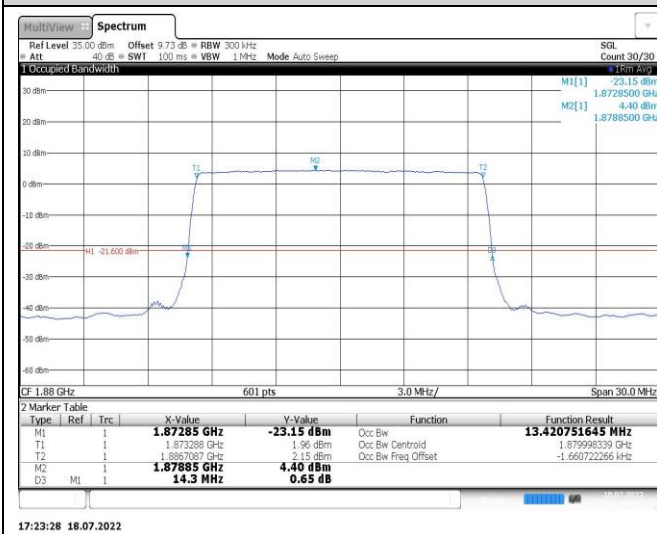

Band2-15MHz-QPSK-18900-75RB#0