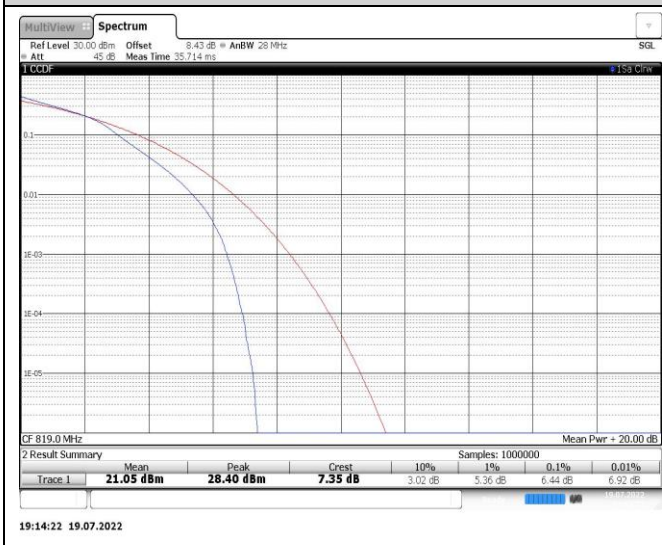

Band26-5MHz-16QAM-26740-25RB#0