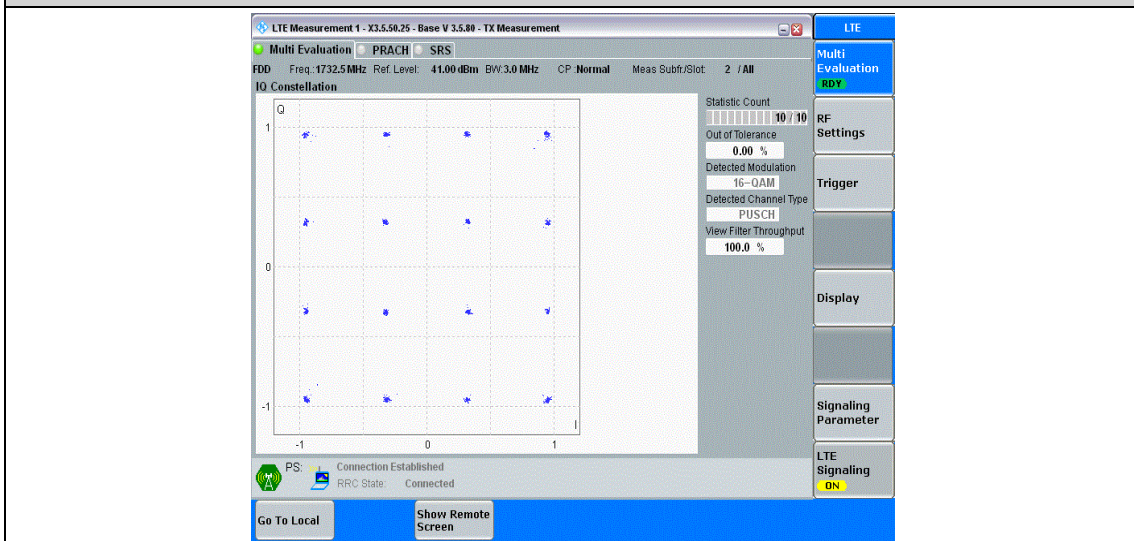

Band4-3MHz-16QAM-20175-15RB#0

Band4-3MHz-16QAM-20385-15RB#0