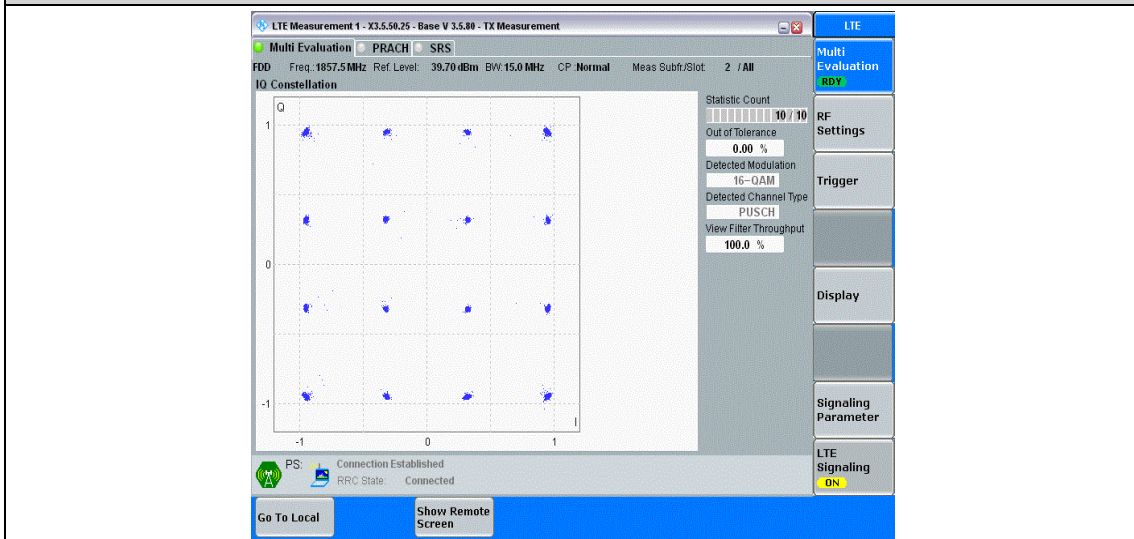

Band2-15MHz-QPSK-18675-75RB#0

Band2-15MHz-QPSK-18900-75RB#0

Band2-15MHz-QPSK-19125-75RB#0

Band2-15MHz-16QAM-18675-75RB#0

Band2-15MHz-16QAM-18900-75RB#0

Band2-15MHz-16QAM-19125-75RB#0

Band2-20MHz-QPSK-18700-100RB#0

Band2-20MHz-QPSK-18900-100RB#0

Band2-20MHz-QPSK-19100-100RB#0

Band2-20MHz-16QAM-18700-100RB#0

Band2-20MHz-16QAM-18900-100RB#0

Band2-20MHz-16QAM-19100-100RB#0

Band4-1.4MHz-QPSK-19957-6RB#0

Band4-1.4MHz-QPSK-20175-6RB#0