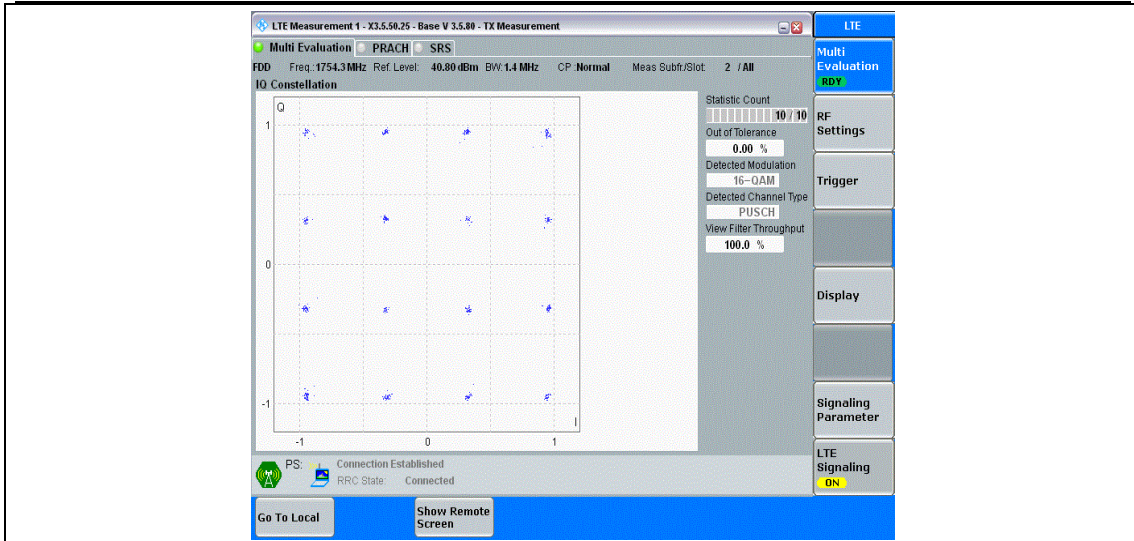

Band4-1.4MHz-QPSK-20393-6RB#0

Band4-1.4MHz-16QAM-19957-6RB#0

Band4-1.4MHz-16QAM-20175-6RB#0

Band4-1.4MHz-16QAM-20393-6RB#0

Band4-3MHz-QPSK-19965-15RB#0

Band4-3MHz-QPSK-20175-15RB#0

Band4-3MHz-QPSK-20385-15RB#0