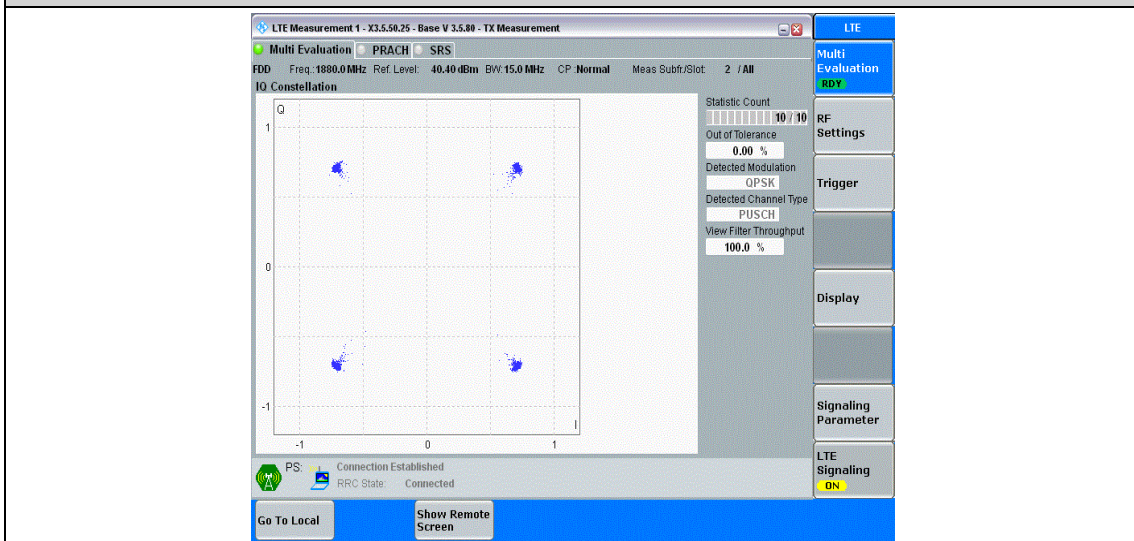

Band2-15MHz-QPSK-18675-75RB#0

Band2-15MHz-QPSK-18900-75RB#0

Band2-15MHz-QPSK-19125-75RB#0

Band2-15MHz-16QAM-18675-75RB#0

Band2-15MHz-16QAM-18900-75RB#0

Band2-15MHz-16QAM-19125-75RB#0

Band2-20MHz-QPSK-18700-100RB#0

Band2-20MHz-QPSK-18900-100RB#0

Band2-20MHz-QPSK-19100-100RB#0

Band2-20MHz-16QAM-18700-100RB#0

Band2-20MHz-16QAM-18900-100RB#0

Band2-20MHz-16QAM-19100-100RB#0

Band4-1.4MHz-QPSK-19957-6RB#0

Band4-1.4MHz-QPSK-20175-6RB#0