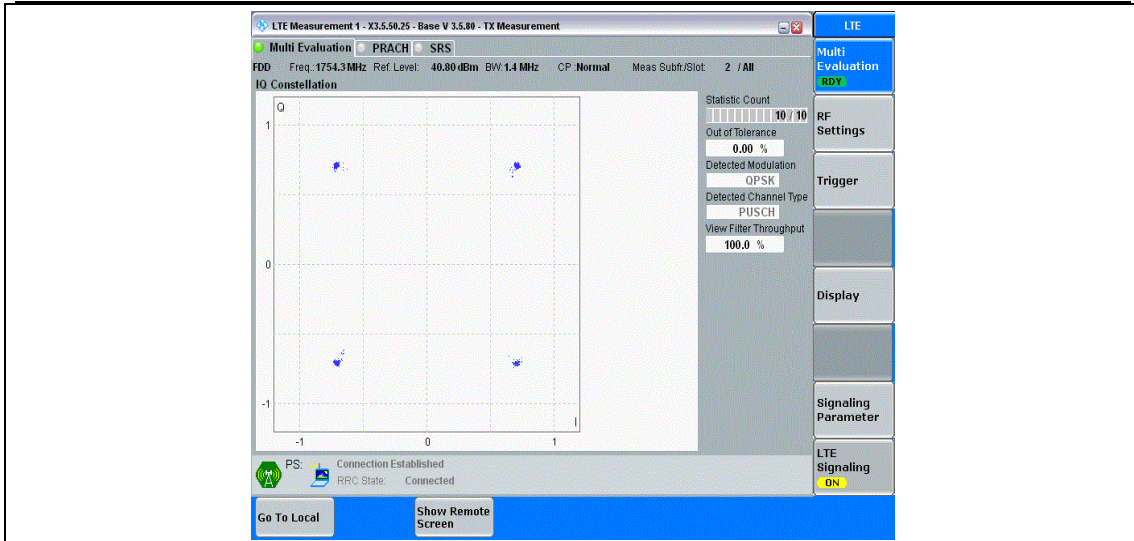

Band4-1.4MHz-QPSK-20393-6RB#0

Band4-1.4MHz-16QAM-19957-6RB#0