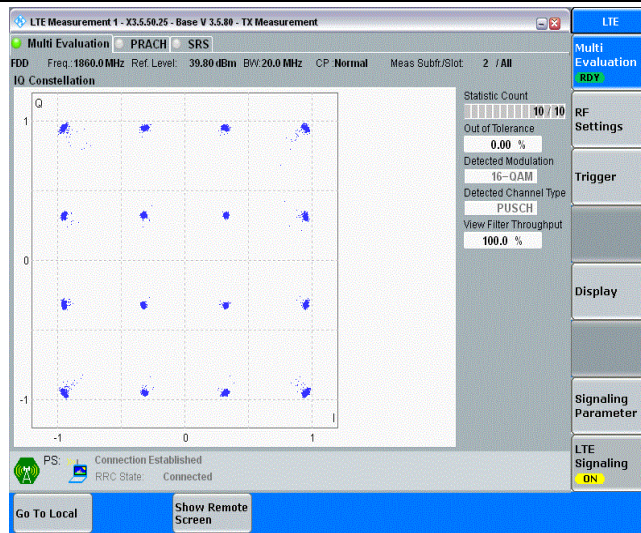

Band2-15MHz-QPSK-18675-75RB#0

Band2-15MHz-QPSK-18900-75RB#0

Band2-15MHz-QPSK-19125-75RB#0

Band2-15MHz-16QAM-18675-75RB#0

Band2-15MHz-16QAM-18900-75RB#0

Band2-15MHz-16QAM-19125-75RB#0

Band2-20MHz-QPSK-18700-100RB#0

Band2-20MHz-QPSK-18900-100RB#0

Band2-20MHz-QPSK-19100-100RB#0

Band2-20MHz-16QAM-18700-100RB#0

Band2-20MHz-16QAM-18900-100RB#0

Band2-20MHz-16QAM-19100-100RB#0

Band4-1.4MHz-QPSK-19957-6RB#0

Band4-1.4MHz-QPSK-20175-6RB#0