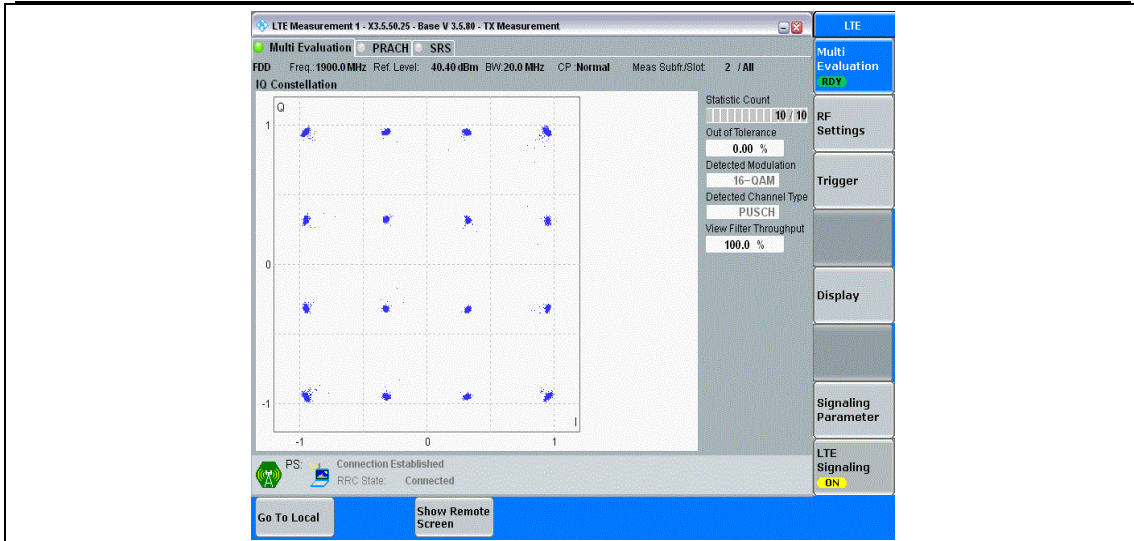

Band2-20MHz-QPSK-18900-100RB#0

Band2-20MHz-QPSK-19100-100RB#0

Band2-20MHz-16QAM-18700-100RB#0

Band2-20MHz-16QAM-18900-100RB#0

Band2-20MHz-16QAM-19100-100RB#0

Band4-1.4MHz-QPSK-19957-6RB#0

Band4-1.4MHz-QPSK-20175-6RB#0