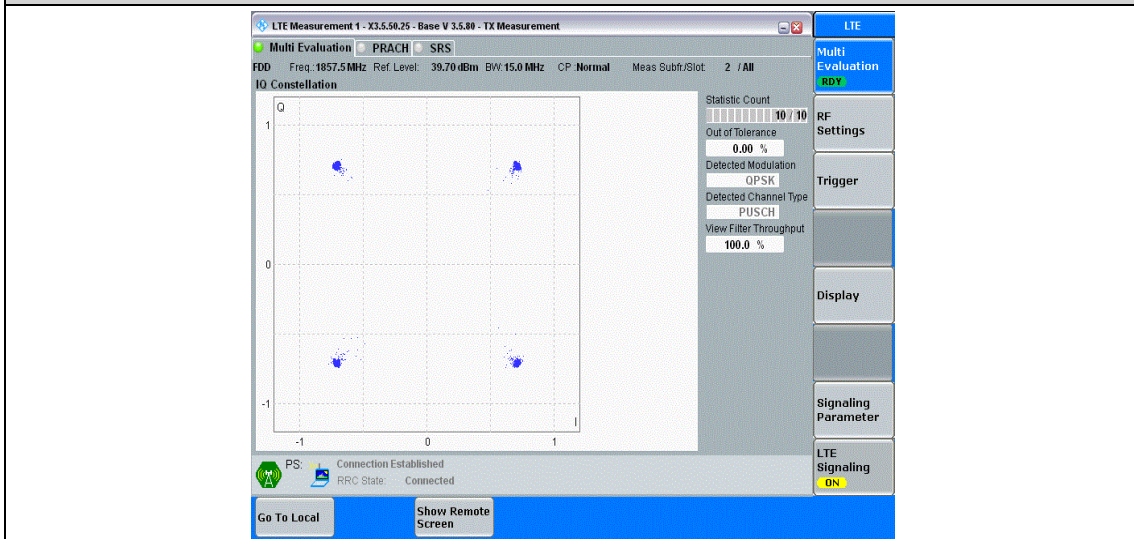

Band2-15MHz-QPSK-18675-75RB#0

Band2-15MHz-QPSK-18900-75RB#0

Band2-15MHz-QPSK-19125-75RB#0

Band2-15MHz-16QAM-18675-75RB#0

Band2-15MHz-16QAM-18900-75RB#0

Band2-15MHz-16QAM-19125-75RB#0

Band2-20MHz-QPSK-18700-100RB#0

Band2-20MHz-QPSK-18900-100RB#0

Band2-20MHz-QPSK-19100-100RB#0

Band2-20MHz-16QAM-18700-100RB#0

Band2-20MHz-16QAM-18900-100RB#0

Band2-20MHz-16QAM-19100-100RB#0

Band4-1.4MHz-QPSK-19957-6RB#0

Band4-1.4MHz-QPSK-20175-6RB#0