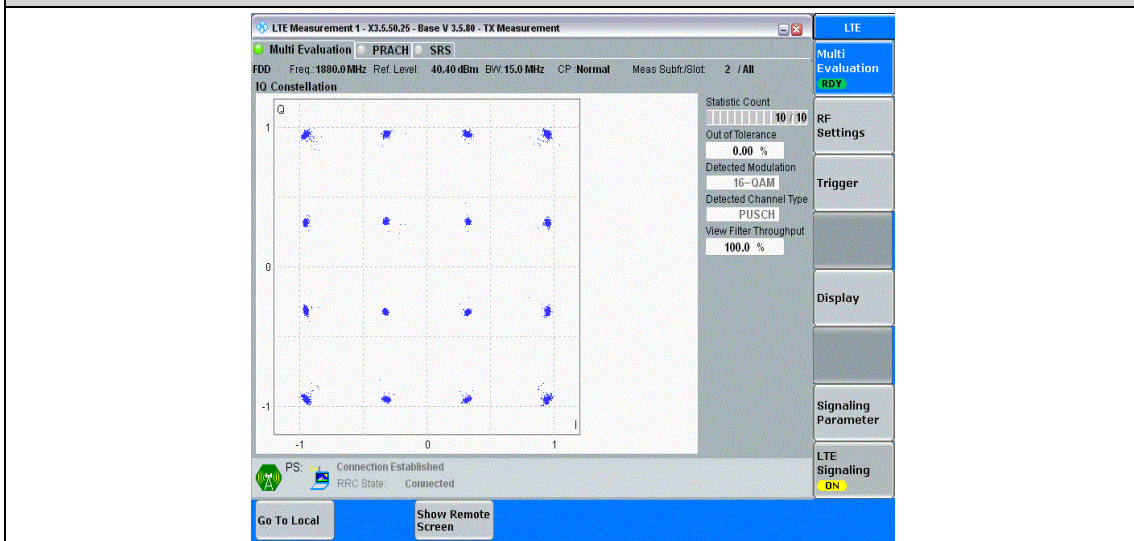

Band2-15MHz-QPSK-18675-75RB#0

Band2-15MHz-QPSK-18900-75RB#0

Band2-15MHz-QPSK-19125-75RB#0

Band2-15MHz-16QAM-18675-75RB#0

Band2-15MHz-16QAM-18900-75RB#0

Band2-15MHz-16QAM-19125-75RB#0

Band2-20MHz-QPSK-18700-100RB#0

Band2-20MHz-QPSK-18900-100RB#0

Band2-20MHz-QPSK-19100-100RB#0

Band2-20MHz-16QAM-18700-100RB#0

Band2-20MHz-16QAM-18900-100RB#0

Band2-20MHz-16QAM-19100-100RB#0

Band4-1.4MHz-QPSK-19957-6RB#0

Band4-1.4MHz-QPSK-20175-6RB#0