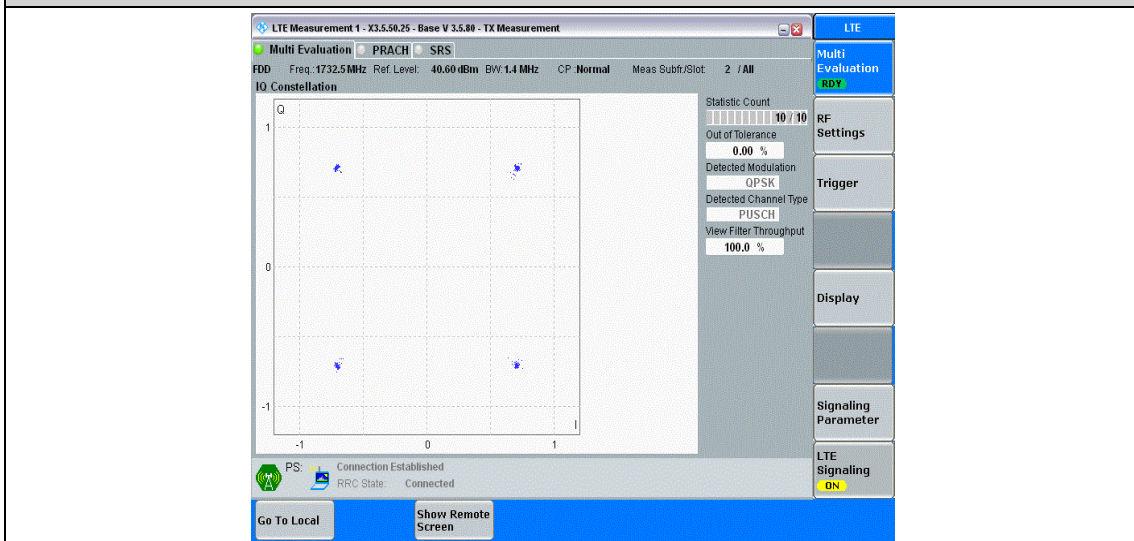

Band2-20MHz-QPSK-18900-100RB#0

Band2-20MHz-QPSK-19100-100RB#0

Band2-20MHz-16QAM-18700-100RB#0

Band2-20MHz-16QAM-18900-100RB#0

Band2-20MHz-16QAM-19100-100RB#0

Band4-1.4MHz-QPSK-19957-6RB#0

Band4-1.4MHz-QPSK-20175-6RB#0