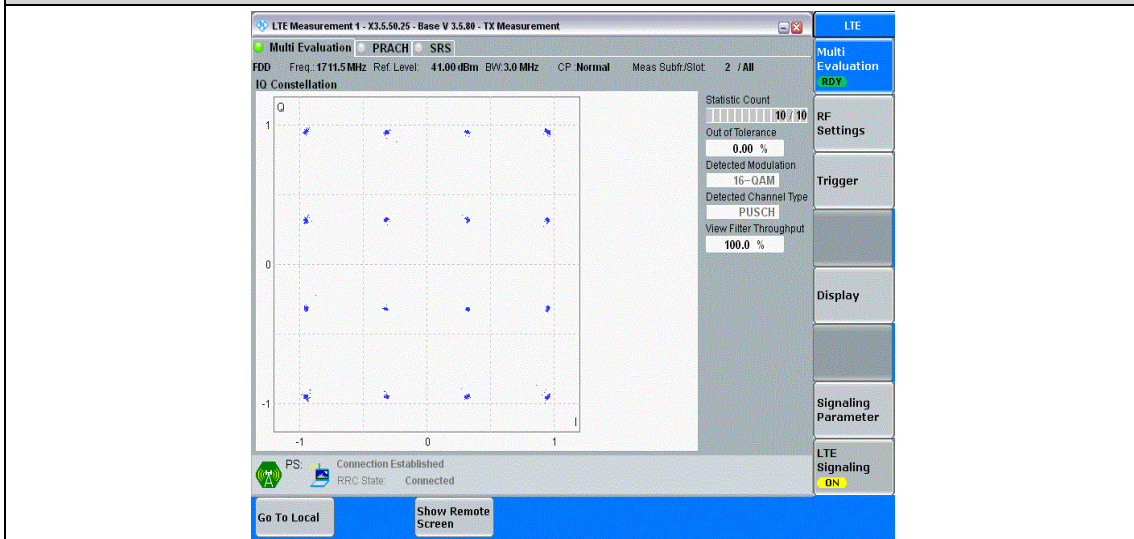

Band4-3MHz-16QAM-19965-15RB#0

Band4-3MHz-16QAM-20175-15RB#0