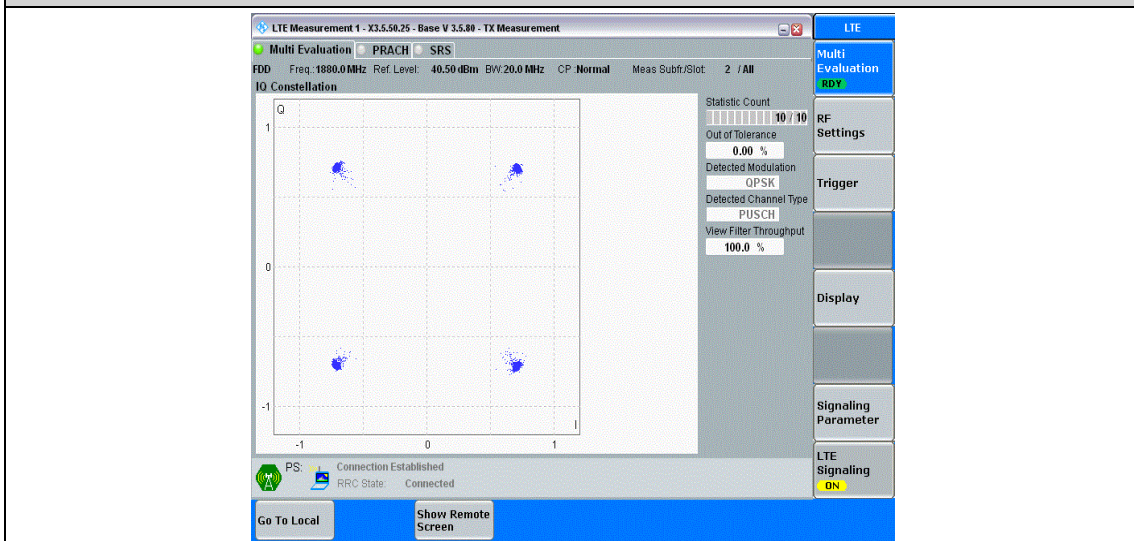

Band2-15MHz-QPSK-18675-75RB#0

Band2-15MHz-QPSK-18900-75RB#0

Band2-15MHz-QPSK-19125-75RB#0

Band2-15MHz-16QAM-18675-75RB#0

Band2-15MHz-16QAM-18900-75RB#0

Band2-15MHz-16QAM-19125-75RB#0

Band2-20MHz-QPSK-18700-100RB#0

Band2-20MHz-QPSK-18900-100RB#0

Band2-20MHz-QPSK-19100-100RB#0

Band2-20MHz-16QAM-18700-100RB#0

Band2-20MHz-16QAM-18900-100RB#0

Band2-20MHz-16QAM-19100-100RB#0

Band4-1.4MHz-QPSK-19957-6RB#0

Band4-1.4MHz-QPSK-20175-6RB#0