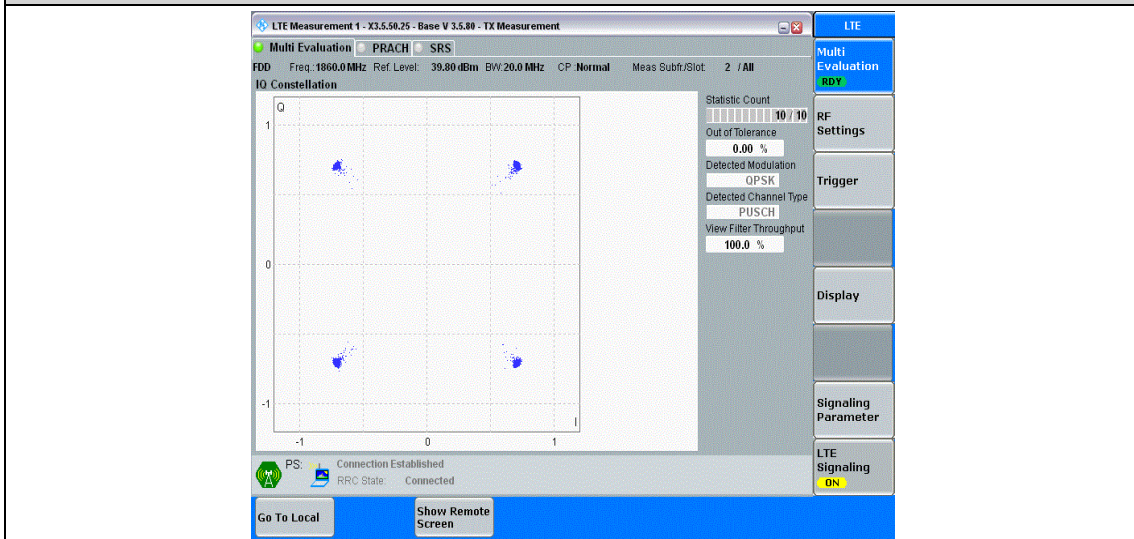

Band2-15MHz-QPSK-18675-75RB#0

Band2-15MHz-QPSK-18900-75RB#0

Band2-15MHz-QPSK-19125-75RB#0

Band2-15MHz-16QAM-18675-75RB#0

Band2-15MHz-16QAM-18900-75RB#0

Band2-15MHz-16QAM-19125-75RB#0

Band2-20MHz-QPSK-18700-100RB#0

Band2-20MHz-QPSK-18900-100RB#0

Band2-20MHz-QPSK-19100-100RB#0

Band2-20MHz-16QAM-18700-100RB#0

Band2-20MHz-16QAM-18900-100RB#0

Band2-20MHz-16QAM-19100-100RB#0

Band4-1.4MHz-QPSK-19957-6RB#0

Band4-1.4MHz-QPSK-20175-6RB#0