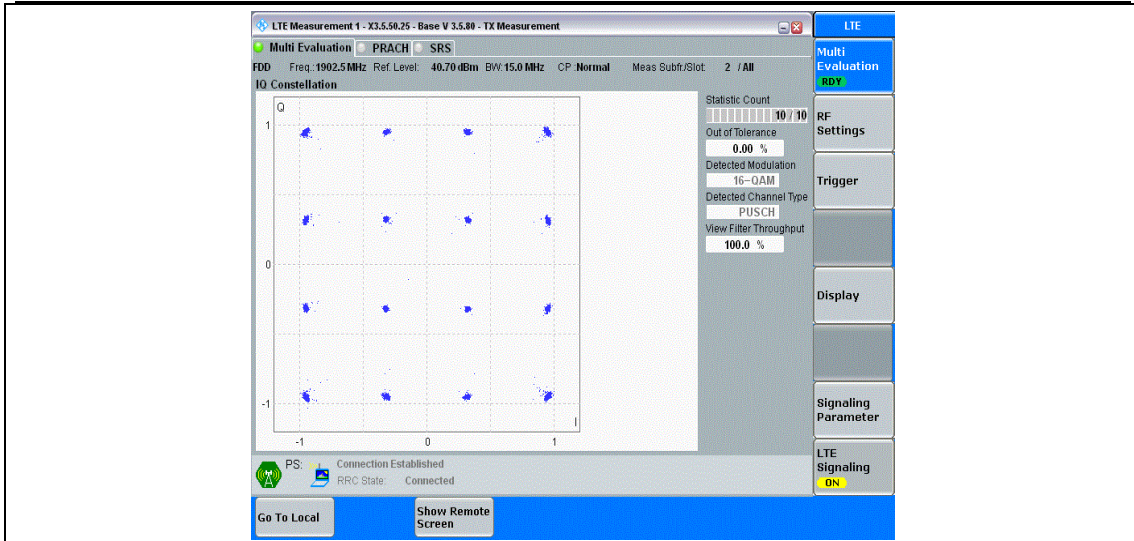

Band2-15MHz-QPSK-18675-75RB#0

Band2-15MHz-QPSK-18900-75RB#0

Band2-15MHz-QPSK-19125-75RB#0

Band2-15MHz-16QAM-18675-75RB#0

Band2-15MHz-16QAM-18900-75RB#0

Band2-15MHz-16QAM-19125-75RB#0

Band2-20MHz-QPSK-18700-100RB#0

Band2-20MHz-QPSK-18900-100RB#0

Band2-20MHz-QPSK-19100-100RB#0

Band2-20MHz-16QAM-18700-100RB#0

Band2-20MHz-16QAM-18900-100RB#0

Band2-20MHz-16QAM-19100-100RB#0

Band4-1.4MHz-QPSK-19957-6RB#0

Band4-1.4MHz-QPSK-20175-6RB#0