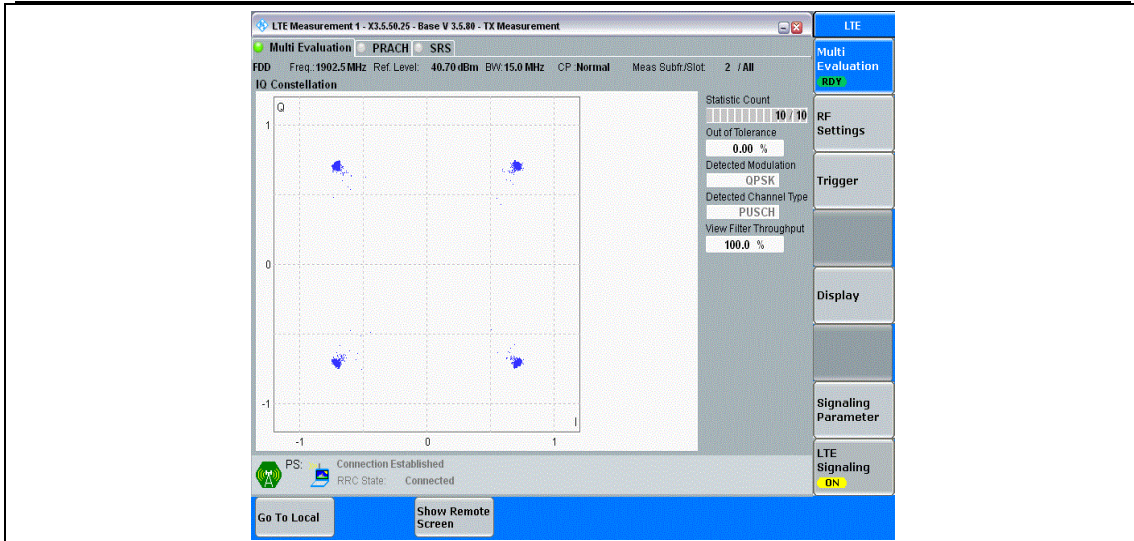

Band2-15MHz-QPSK-18675-75RB#0

Band2-15MHz-QPSK-18900-75RB#0

Band2-15MHz-QPSK-19125-75RB#0

Band2-15MHz-16QAM-18675-75RB#0

Band2-15MHz-16QAM-18900-75RB#0

Band2-15MHz-16QAM-19125-75RB#0

Band2-20MHz-QPSK-18700-100RB#0

Band2-20MHz-QPSK-18900-100RB#0

Band2-20MHz-QPSK-19100-100RB#0

Band2-20MHz-16QAM-18700-100RB#0

Band2-20MHz-16QAM-18900-100RB#0

Band2-20MHz-16QAM-19100-100RB#0

Band4-1.4MHz-QPSK-19957-6RB#0

Band4-1.4MHz-QPSK-20175-6RB#0