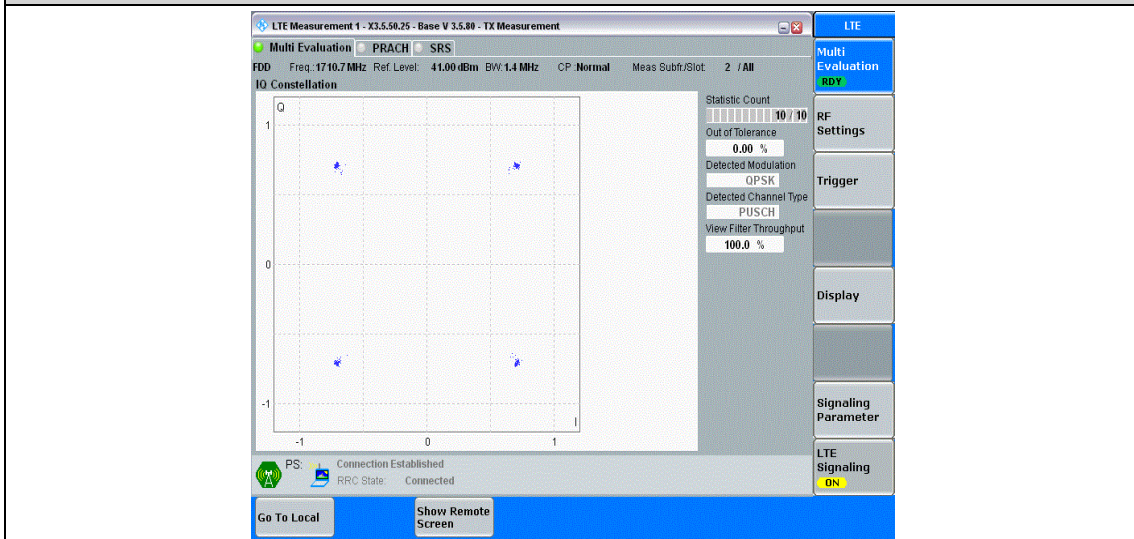

Band2-20MHz-QPSK-18900-100RB#0

Band2-20MHz-QPSK-19100-100RB#0

Band2-20MHz-16QAM-18700-100RB#0

Band2-20MHz-16QAM-18900-100RB#0

Band2-20MHz-16QAM-19100-100RB#0

Band4-1.4MHz-QPSK-19957-6RB#0

Band4-1.4MHz-QPSK-20175-6RB#0