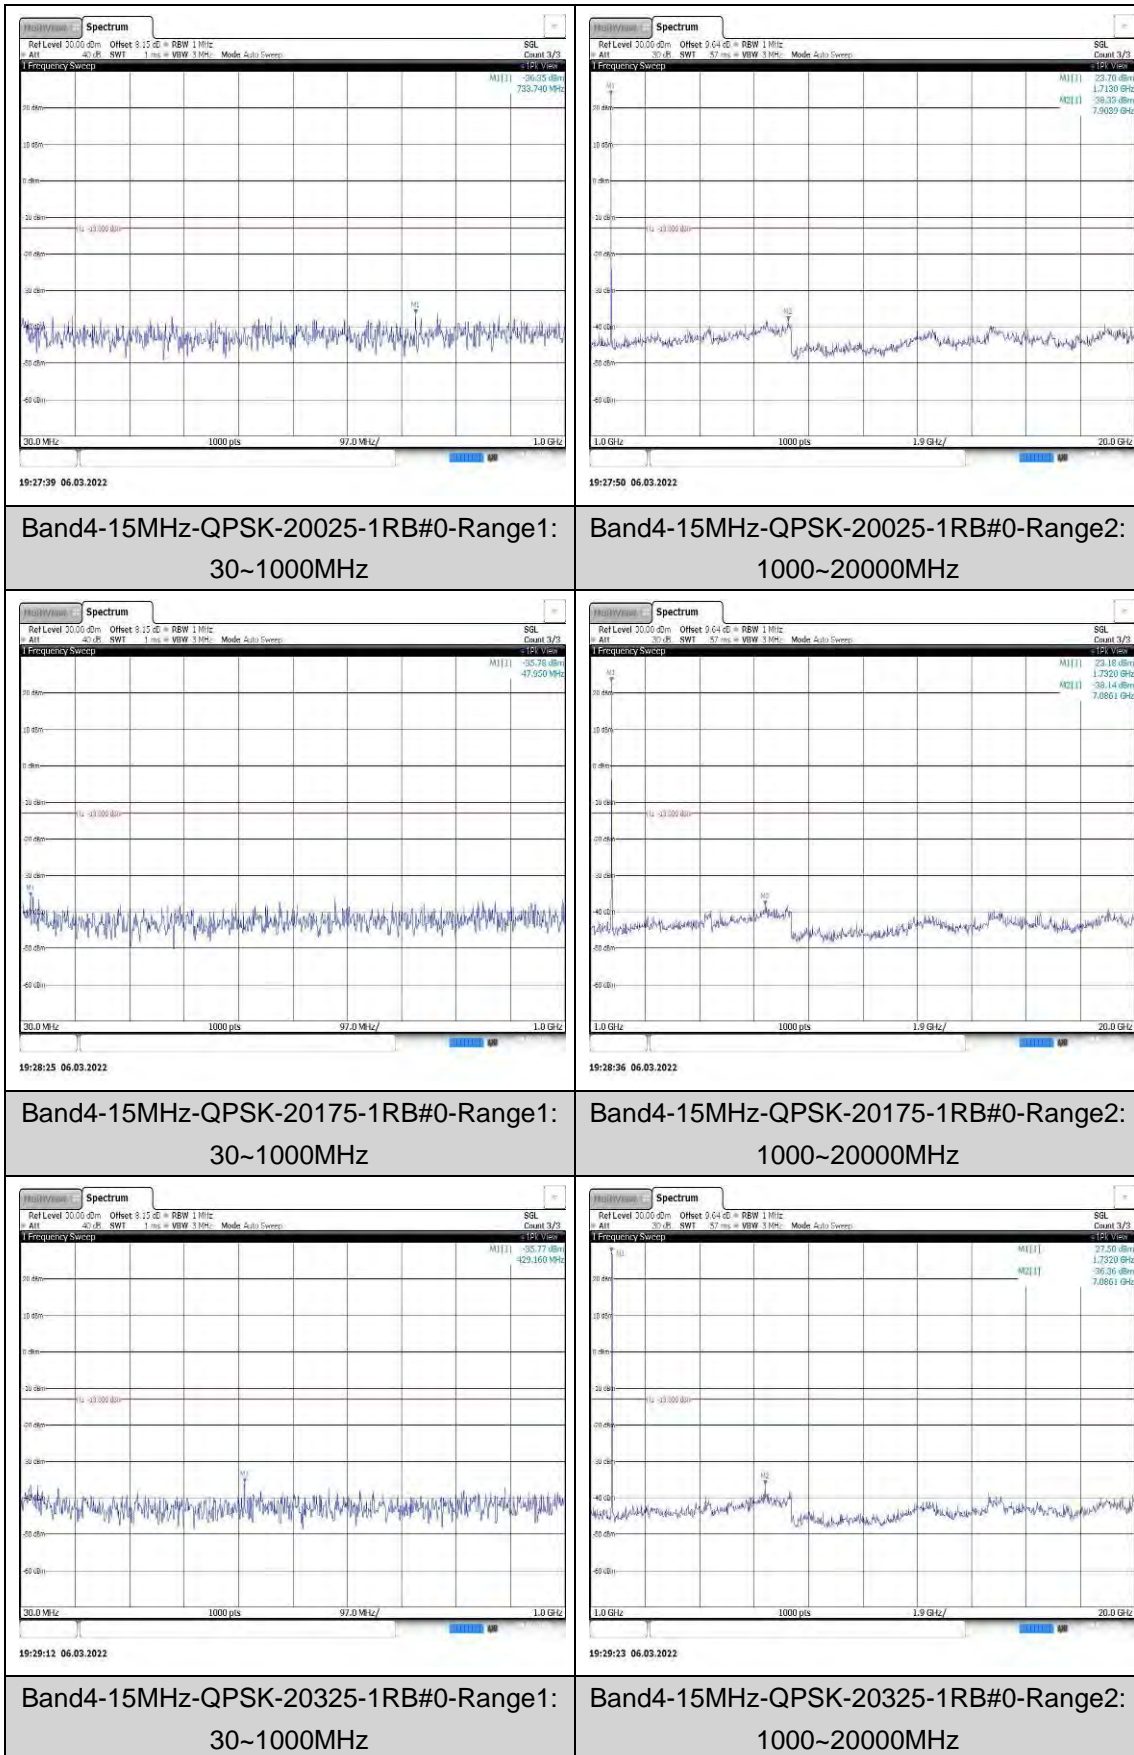

Band4-1.4MHz-QPSK-20393-1RB#0-Range1 :30~1000MHz **Band4-1.4MHz-QPSK-20393-1RB#0-Range2 :1000~20000MHz**

Band4-10MHz-QPSK-20000-1RB#0-Range1:
30~1000MHz

Band4-10MHz-QPSK-20000-1RB#0-Range2:
1000~20000MHz

Band4-10MHz-QPSK-20175-1RB#0-Range1:
30~1000MHz

Band4-10MHz-QPSK-20175-1RB#0-Range2:
1000~20000MHz

Band4-10MHz-QPSK-20350-1RB#0-Range1:
30~1000MHz

Band4-10MHz-QPSK-20350-1RB#0-Range2:
1000~20000MHz

Band5-3MHz-16QAM-20415-1RB#0-Range1:
30~1000MHz