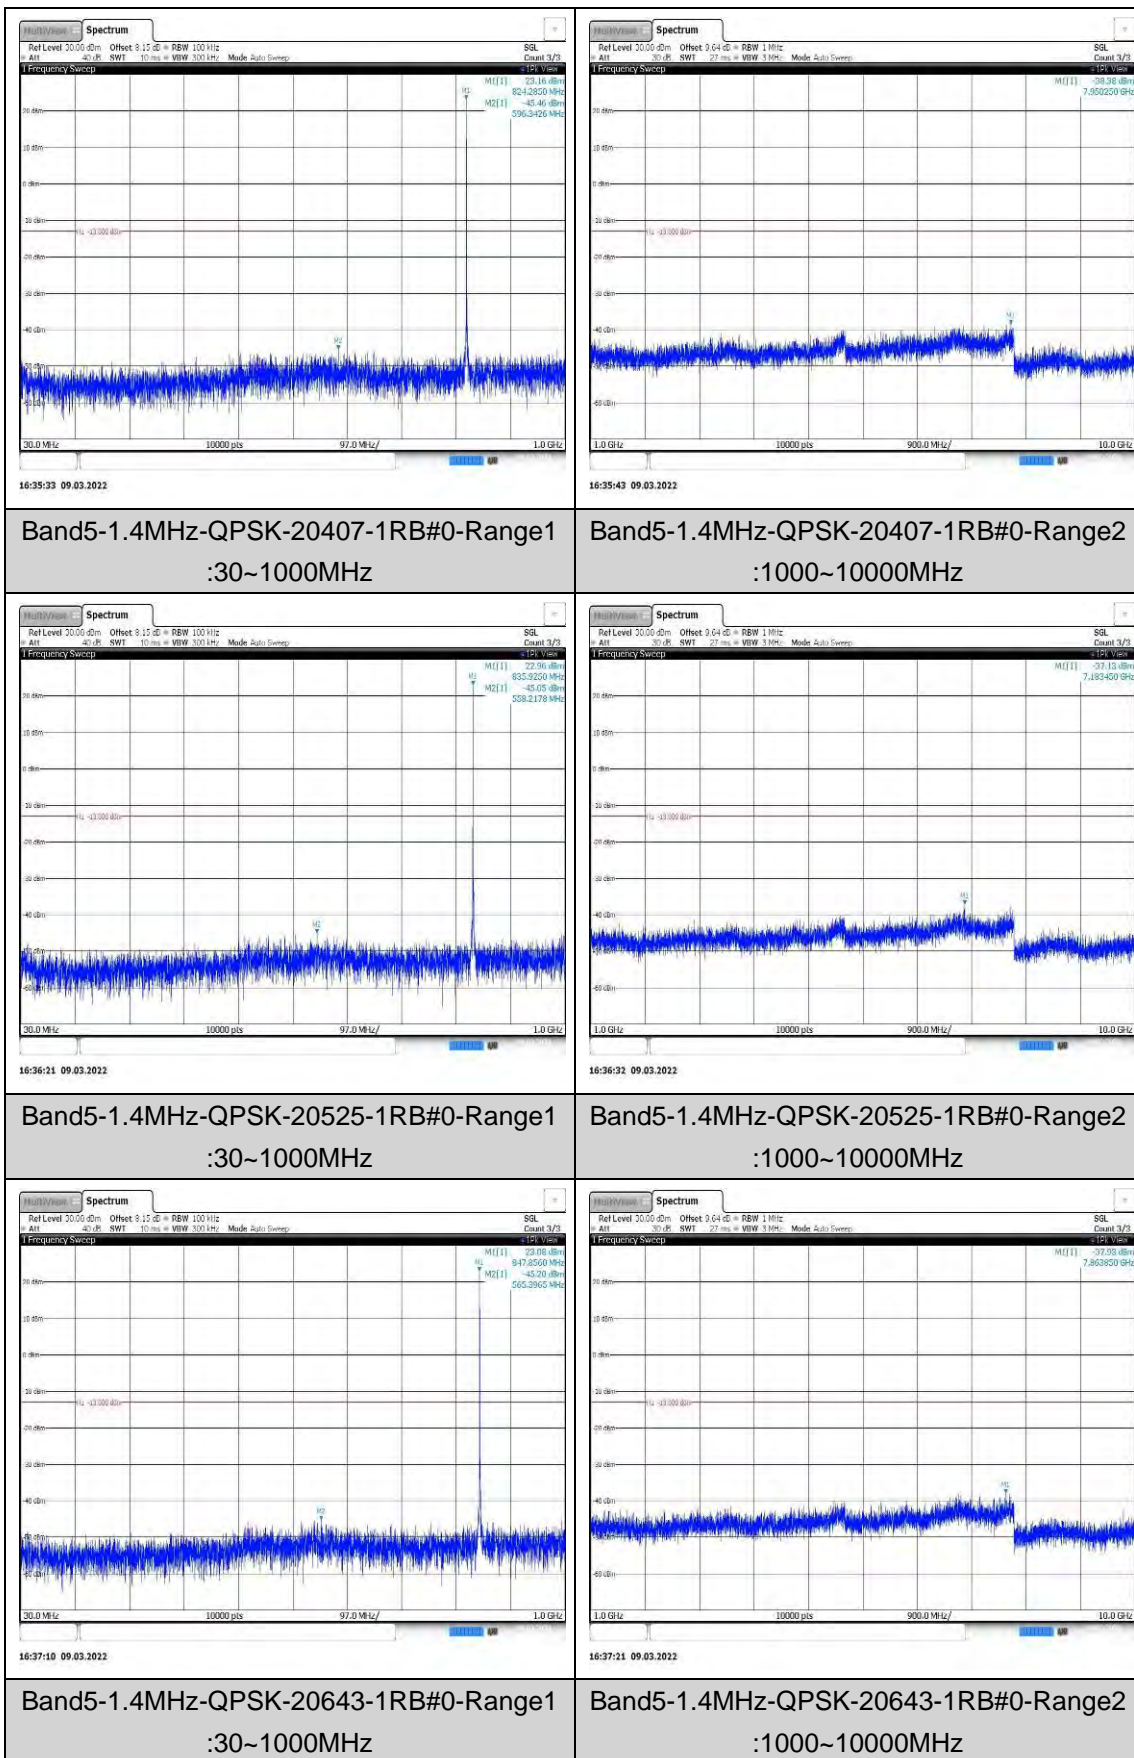

Band4-1.4MHz-QPSK-20393-1RB#0-Range1 :30~1000MHz **Band4-1.4MHz-QPSK-20393-1RB#0-Range2 :1000~20000MHz**

Band4-10MHz-QPSK-20000-1RB#0-Range1:
30~1000MHz

Band4-10MHz-QPSK-20000-1RB#0-Range2:
1000~20000MHz

Band4-10MHz-QPSK-20175-1RB#0-Range1:
30~1000MHz

Band4-10MHz-QPSK-20175-1RB#0-Range2:
1000~20000MHz

Band4-10MHz-QPSK-20350-1RB#0-Range1:
30~1000MHz

Band4-10MHz-QPSK-20350-1RB#0-Range2:
1000~20000MHz

Band5-3MHz-16QAM-20415-1RB#0-Range1:
30~1000MHz

Band5-3MHz-16QAM-20415-1RB#0-Range2
:1000~10000MHz

Band5-3MHz-16QAM-20525-1RB#0-Range1:
30~1000MHz

Band5-3MHz-16QAM-20525-1RB#0-Range2
:1000~10000MHz

Band5-3MHz-16QAM-20635-1RB#0-Range1:
30~1000MHz

Band5-3MHz-16QAM-20635-1RB#0-Range2
:1000~10000MHz