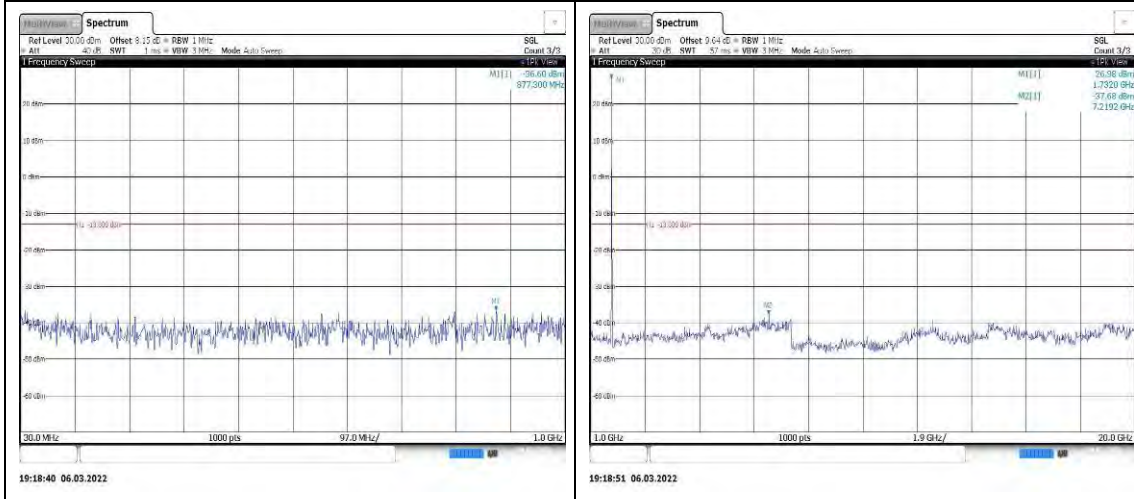

Band4-1.4MHz-QPSK-20393-1RB#0-Range1 :30~1000MHz **Band4-1.4MHz-QPSK-20393-1RB#0-Range2 :1000~20000MHz**

Band4-10MHz-QPSK-20000-1RB#0-Range1:
30~1000MHz

Band4-10MHz-QPSK-20000-1RB#0-Range2:
1000~20000MHz