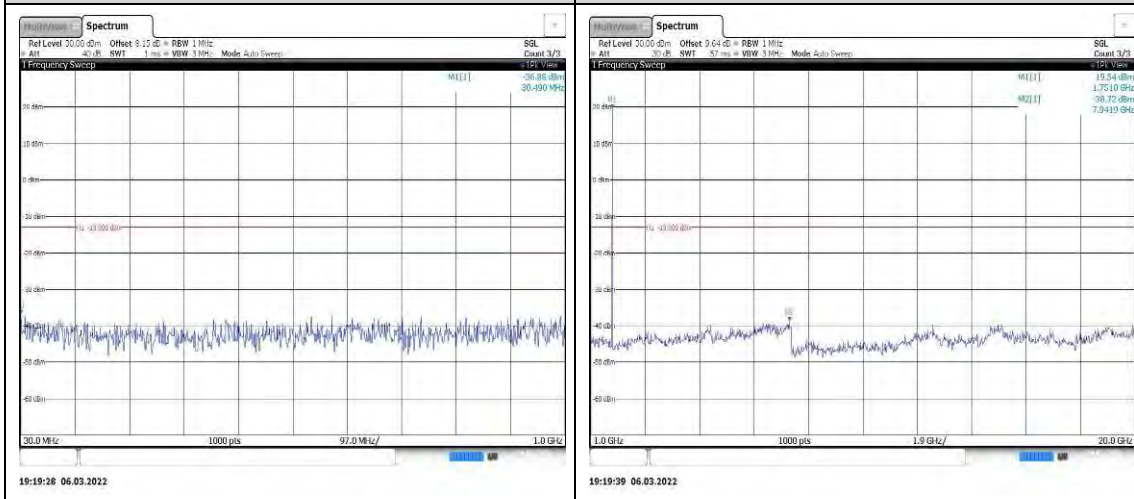

Band4-10MHz-QPSK-20175-1RB#0-Range1:
30~1000MHz

Band4-10MHz-QPSK-20175-1RB#0-Range2:
1000~20000MHz

Band4-10MHz-QPSK-20350-1RB#0-Range1:
30~1000MHz

Band4-10MHz-QPSK-20350-1RB#0-Range2:
1000~20000MHz