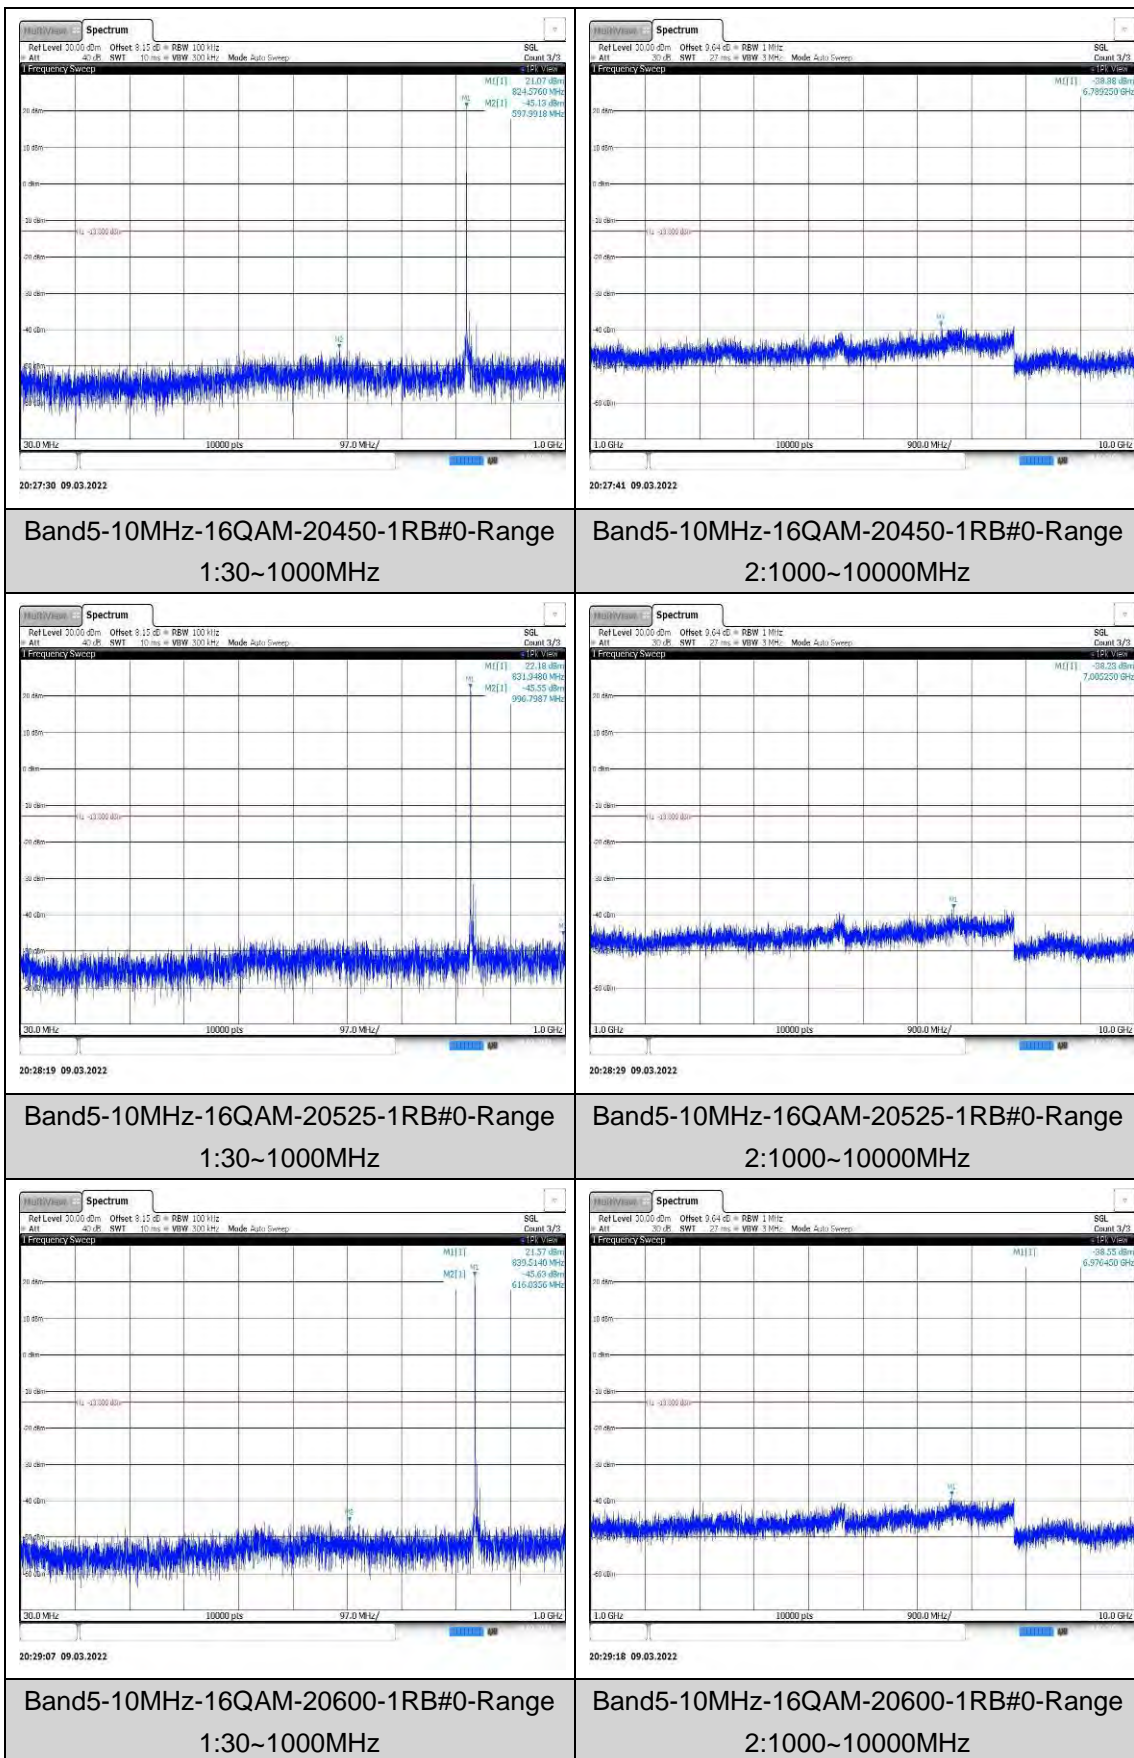

Band4-1.4MHz-QPSK-20393-1RB#0-Range1 :30~1000MHz **Band4-1.4MHz-QPSK-20393-1RB#0-Range2 :1000~20000MHz**

Band4-10MHz-QPSK-20000-1RB#0-Range1:
30~1000MHz

Band4-10MHz-QPSK-20000-1RB#0-Range2:
1000~20000MHz

Band4-10MHz-QPSK-20175-1RB#0-Range1:
30~1000MHz

Band4-10MHz-QPSK-20175-1RB#0-Range2:
1000~20000MHz

Band4-10MHz-QPSK-20350-1RB#0-Range1:
30~1000MHz

Band4-10MHz-QPSK-20350-1RB#0-Range2:
1000~20000MHz

Band5-3MHz-16QAM-20415-1RB#0-Range1:
30~1000MHz

Band5-3MHz-16QAM-20415-1RB#0-Range2
:1000~10000MHz

Band5-3MHz-16QAM-20525-1RB#0-Range1:
30~1000MHz

Band5-3MHz-16QAM-20525-1RB#0-Range2
:1000~10000MHz

Band5-3MHz-16QAM-20635-1RB#0-Range1:
30~1000MHz

Band5-3MHz-16QAM-20635-1RB#0-Range2
:1000~10000MHz

Band12-1.4MHz-QPSK-23017-1RB#0-Range
2:1000~10000MHz

Band12-1.4MHz-QPSK-23017-1RB#0-Range
1:30~1000MHz

Band12-1.4MHz-QPSK-23095-1RB#0-Range
2:1000~10000MHz

Band12-1.4MHz-QPSK-23095-1RB#0-Range
1:30~1000MHz