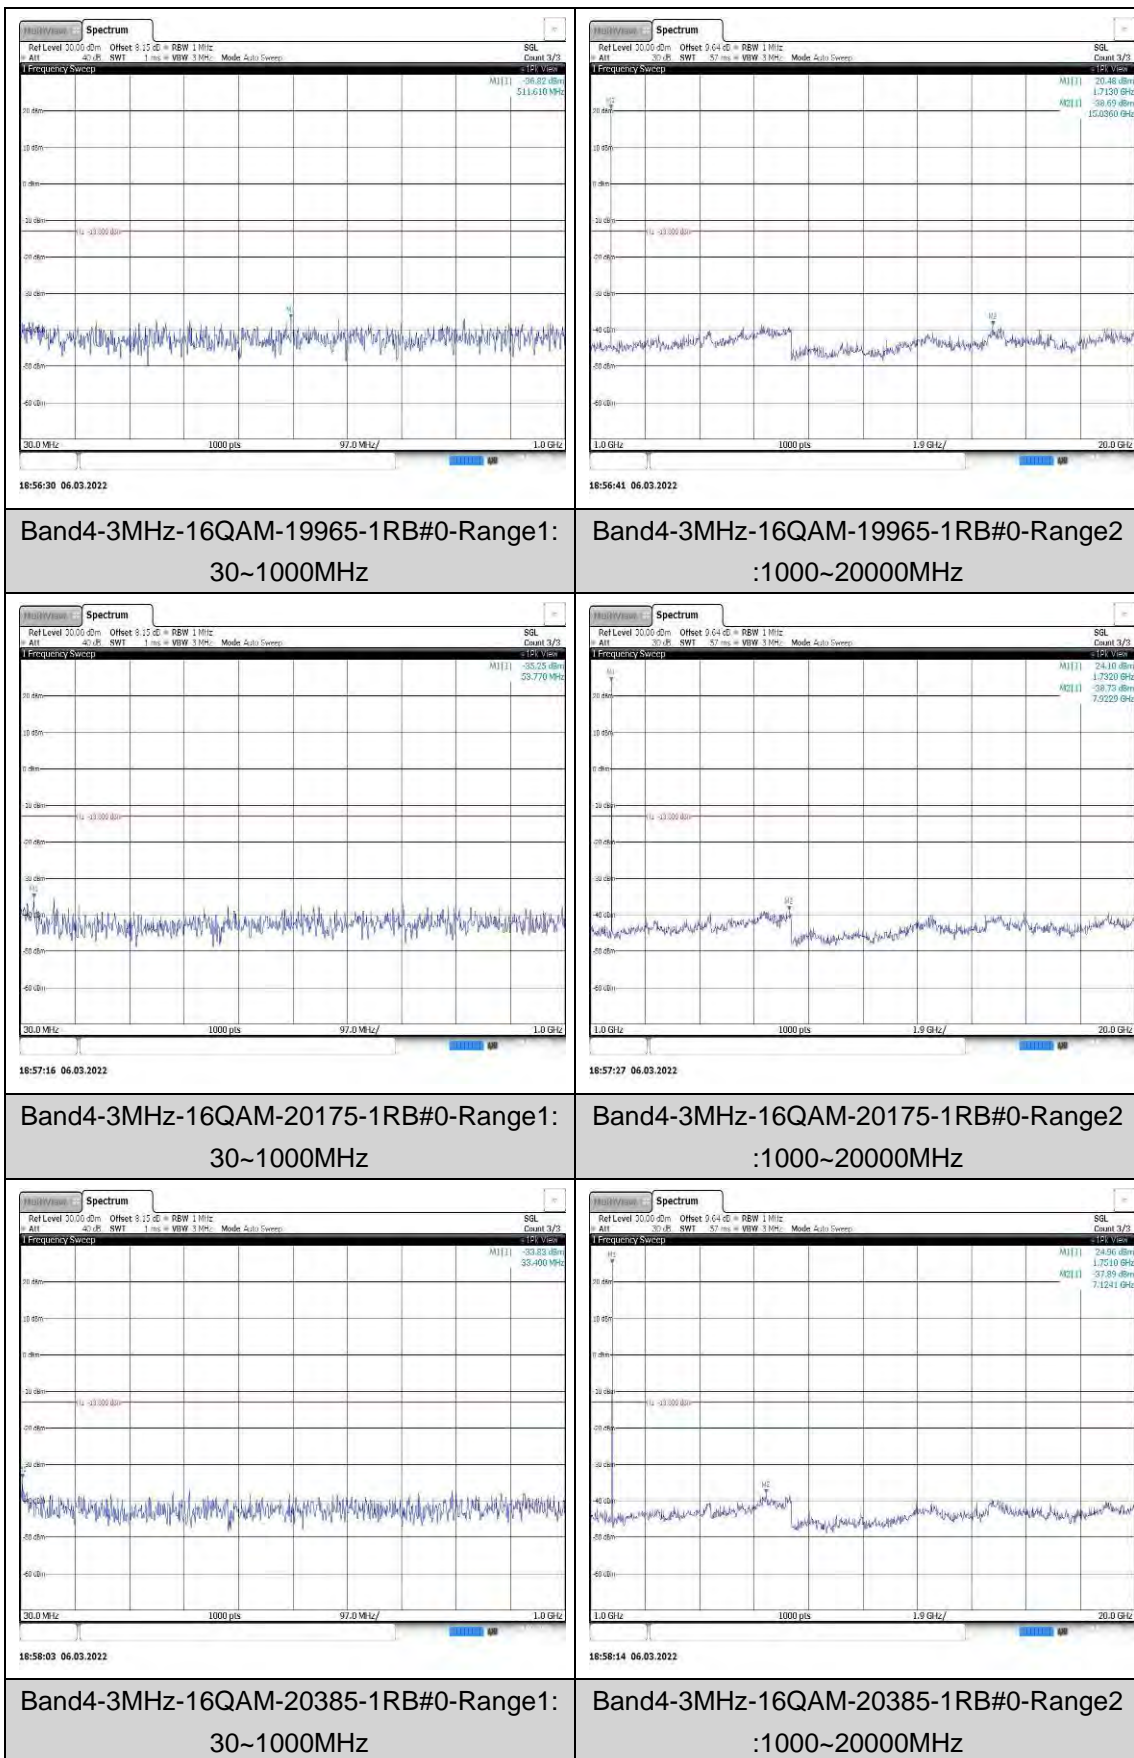

Band2-10MHz-QPSK-19150-1RB#0-Range2:
1000~20000MHz

Band2-15MHz-QPSK-18675-1RB#0-Range1:
30~1000MHz

Band2-15MHz-QPSK-18675-1RB#0-Range2:
1000~20000MHz

Band2-15MHz-QPSK-18900-1RB#0-Range1:
30~1000MHz

Band2-15MHz-QPSK-18900-1RB#0-Range2:
1000~20000MHz

Band2-15MHz-16QAM-19125-1RB#0-Range
 1:30~1000MHz 2:1000~20000MHz

Band2-20MHz-16QAM-18700-1RB#0-Range
 1:30~1000MHz 2:1000~20000MHz

Band2-20MHz-16QAM-18900-1RB#0-Range
 1:30~1000MHz 2:1000~20000MHz

Band2-20MHz-16QAM-19100-1RB#0-Range
 1:30~1000MHz 2:1000~20000MHz

Band4-1.4MHz-QPSK-19957-1RB#0-Range1 :30~1000MHz **Band4-1.4MHz-QPSK-19957-1RB#0-Range2 :1000~20000MHz**

Band4-1.4MHz-QPSK-20175-1RB#0-Range1 :30~1000MHz **Band4-1.4MHz-QPSK-20175-1RB#0-Range2 :1000~20000MHz**

Band4-1.4MHz-QPSK-20393-1RB#0-Range1 :30~1000MHz **Band4-1.4MHz-QPSK-20393-1RB#0-Range2 :1000~20000MHz**

Band4-10MHz-QPSK-20000-1RB#0-Range1:
30~1000MHz

Band4-10MHz-QPSK-20000-1RB#0-Range2:
1000~20000MHz