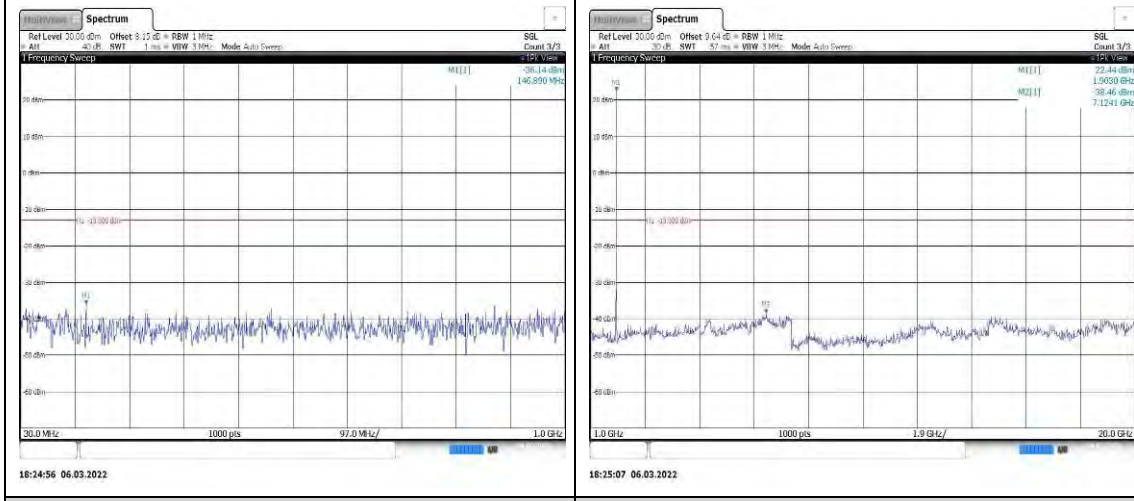

Band2-15MHz-QPSK-19125-1RB#0-Range1:
30~1000MHz

Band2-15MHz-QPSK-19125-1RB#0-Range2:
1000~20000MHz

Band2-15MHz-16QAM-18675-1RB#0-Range
 1:30~1000MHz 2:1000~20000MHz

Band2-15MHz-16QAM-18900-1RB#0-Range
 1:30~1000MHz 2:1000~20000MHz

Band2-15MHz-16QAM-19125-1RB#0-Range
 1:30~1000MHz 2:1000~20000MHz

Band2-20MHz-16QAM-18700-1RB#0-Range
 1:30~1000MHz 2:1000~20000MHz

Band2-20MHz-16QAM-18900-1RB#0-Range
 1:30~1000MHz 2:1000~20000MHz

Band2-20MHz-16QAM-19100-1RB#0-Range
 1:30~1000MHz 2:1000~20000MHz