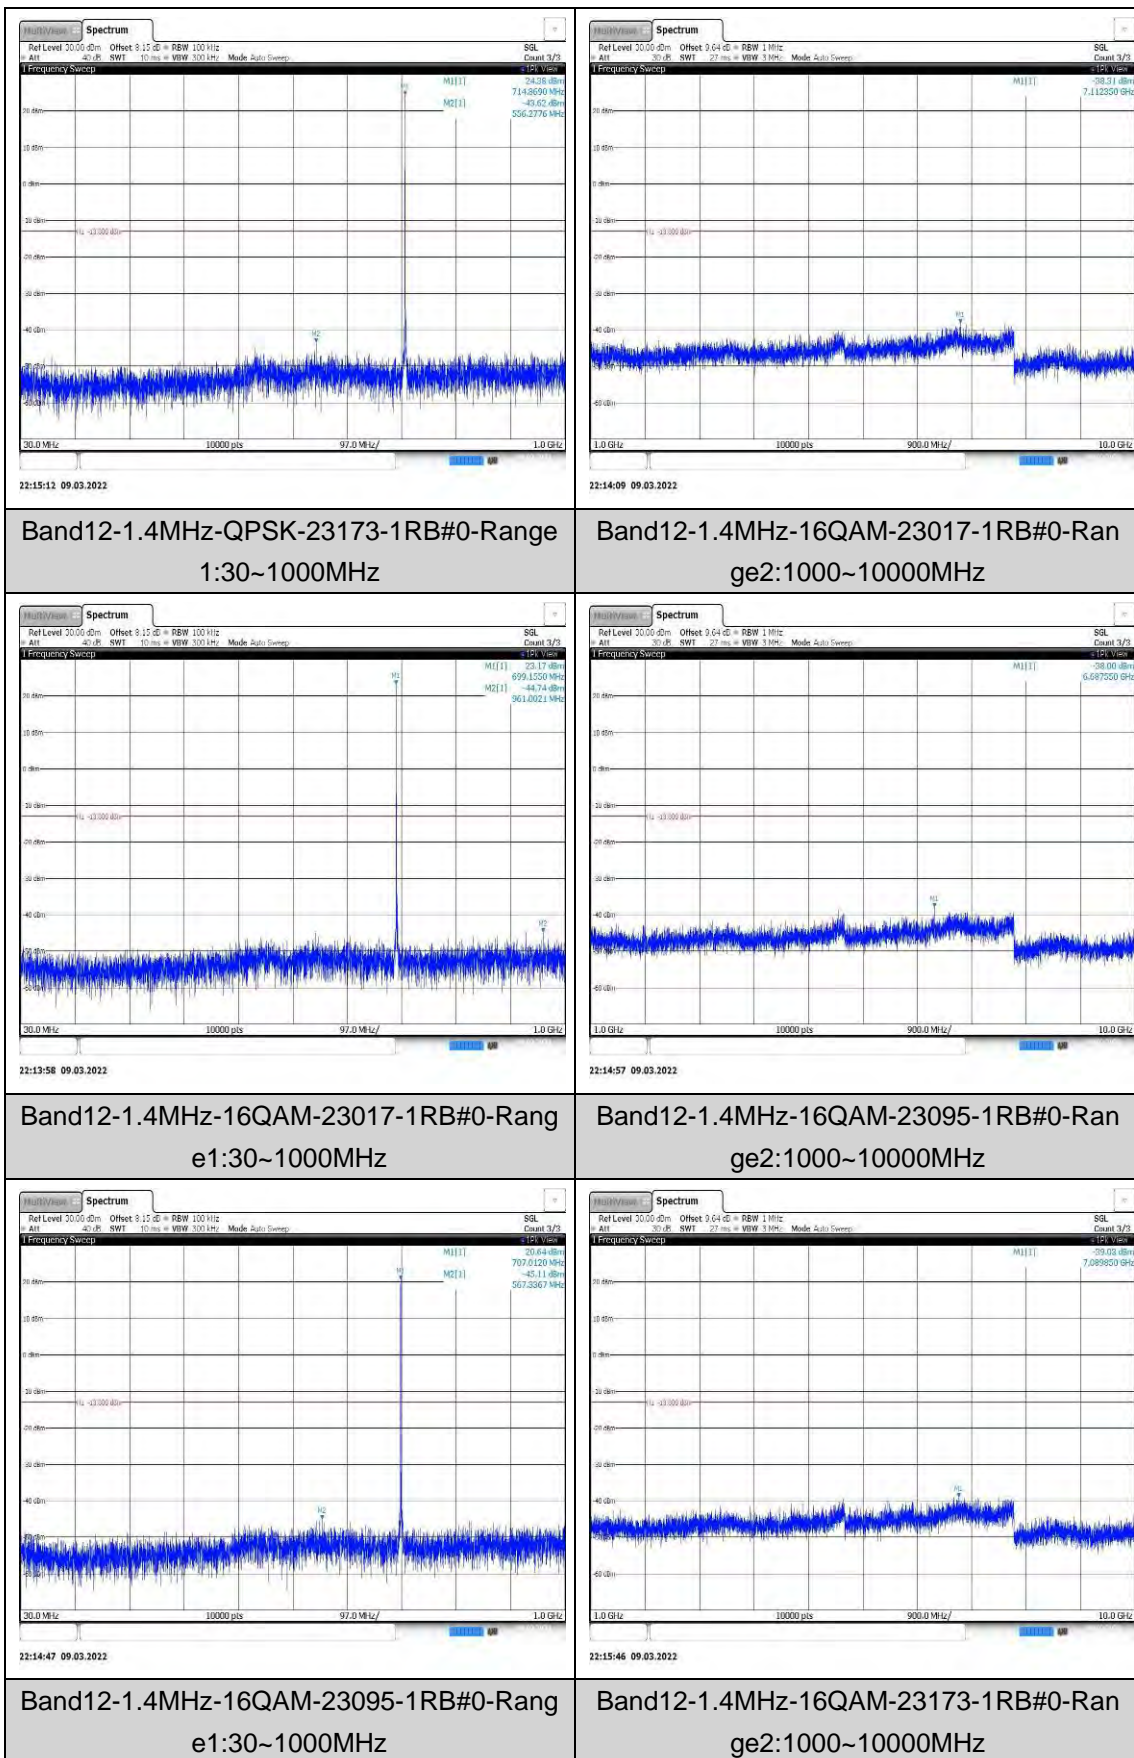

Band12-1.4MHz-QPSK-23095-1RB#0-Range
1:30~1000MHz

Band12-1.4MHz-QPSK-23173-1RB#0-Range
2:1000~10000MHz

Band12-1.4MHz-QPSK-23173-1RB#0-Range
1:30~1000MHz

Band12-1.4MHz-16QAM-23017-1RB#0-Ran
ge2:1000~10000MHz

Band12-1.4MHz-16QAM-23017-1RB#0-Rang
e1:30~1000MHz

Band12-1.4MHz-16QAM-23095-1RB#0-Ran
ge2:1000~10000MHz

Band12-1.4MHz-16QAM-23095-1RB#0-Rang
e1:30~1000MHz

Band12-1.4MHz-16QAM-23173-1RB#0-Ran
ge2:1000~10000MHz