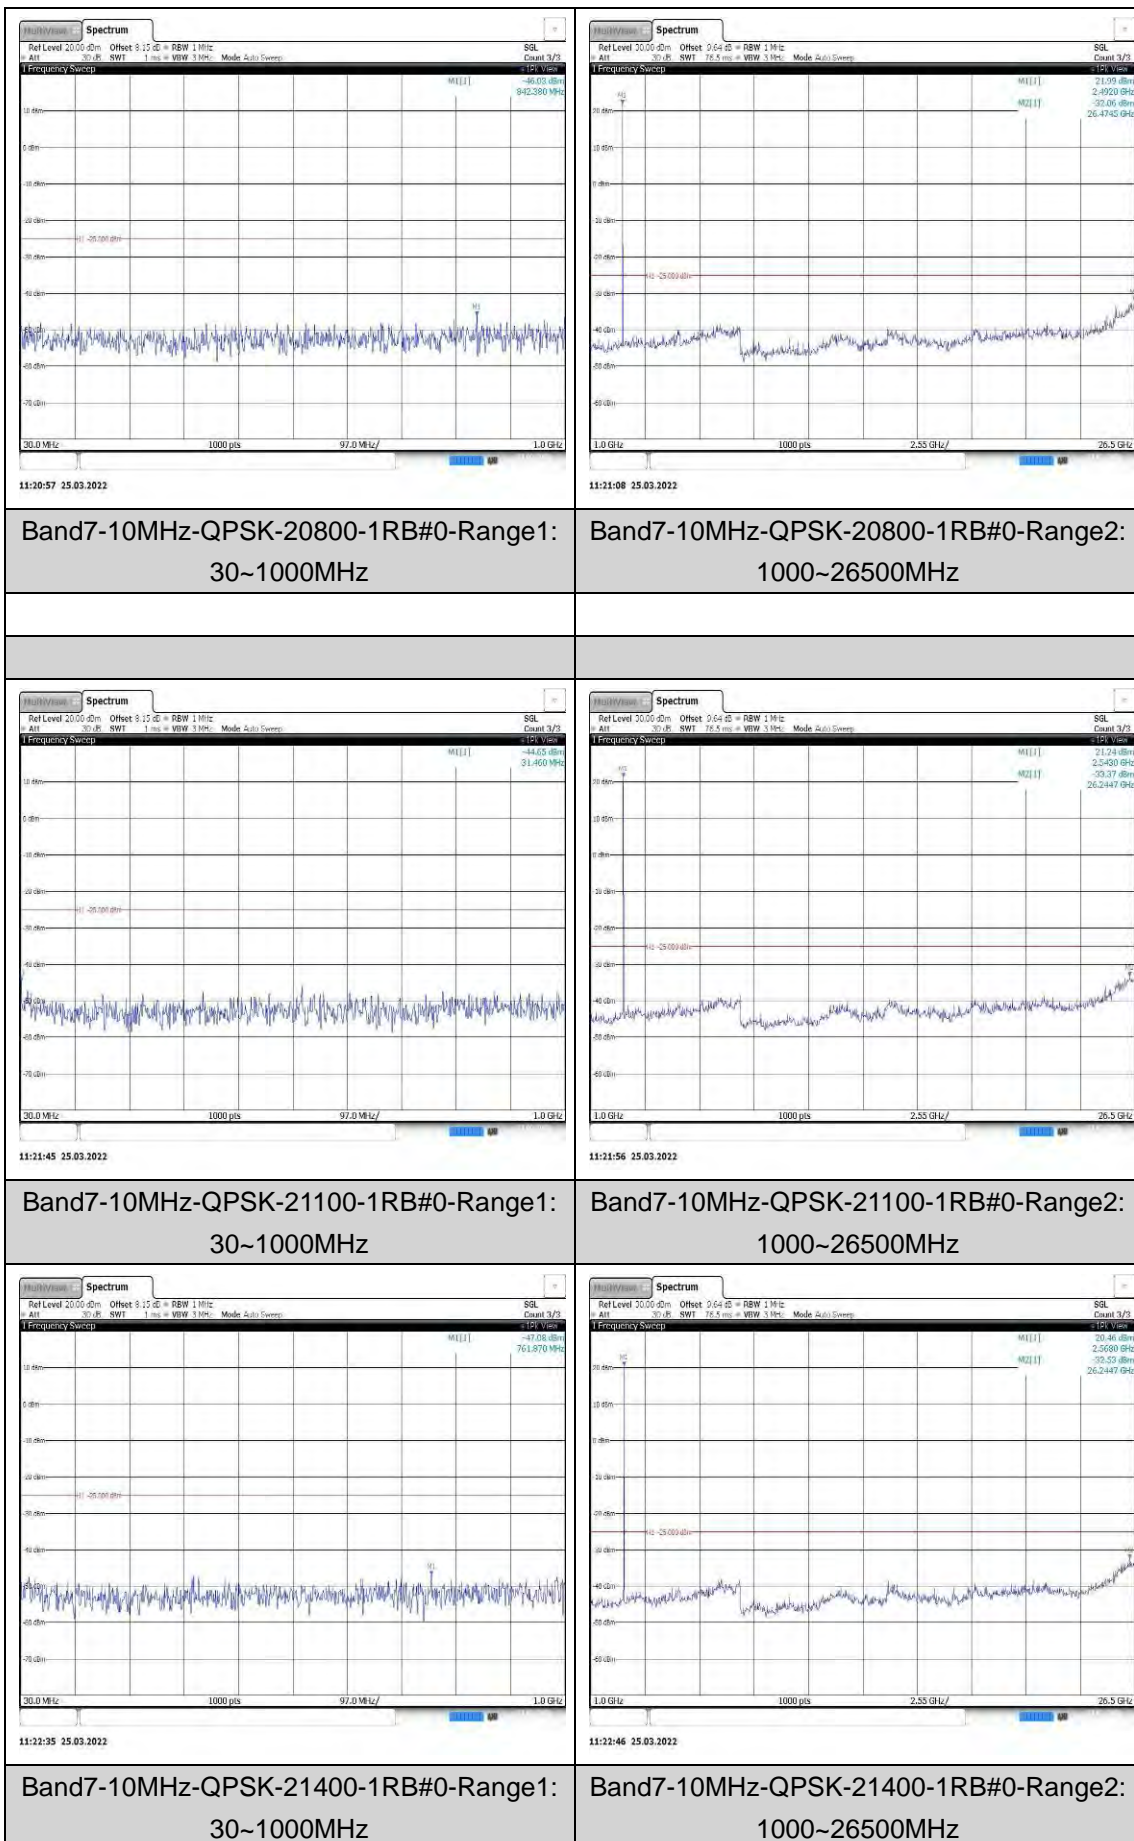

Band2-10MHz-QPSK-19150-1RB#0-Range2:
1000~20000MHz

Band2-15MHz-QPSK-18675-1RB#0-Range1:
30~1000MHz

Band2-15MHz-QPSK-18675-1RB#0-Range2:
1000~20000MHz

Band2-15MHz-QPSK-18900-1RB#0-Range1:
30~1000MHz

Band2-15MHz-QPSK-18900-1RB#0-Range2:
1000~20000MHz

Band4-1.4MHz-QPSK-20393-1RB#0-Range1 :30~1000MHz **Band4-1.4MHz-QPSK-20393-1RB#0-Range2 :1000~20000MHz**

Band4-10MHz-QPSK-20000-1RB#0-Range1:
30~1000MHz

Band4-10MHz-QPSK-20000-1RB#0-Range2:
1000~20000MHz

Band4-10MHz-QPSK-20175-1RB#0-Range1:
30~1000MHz

Band4-10MHz-QPSK-20175-1RB#0-Range2:
1000~20000MHz

Band4-10MHz-QPSK-20350-1RB#0-Range1:
30~1000MHz

Band4-10MHz-QPSK-20350-1RB#0-Range2:
1000~20000MHz

Band5-3MHz-16QAM-20415-1RB#0-Range1:
30~1000MHz

Band5-3MHz-16QAM-20415-1RB#0-Range2
:1000~10000MHz

Band5-3MHz-16QAM-20525-1RB#0-Range1:
30~1000MHz

Band5-3MHz-16QAM-20525-1RB#0-Range2
:1000~10000MHz

Band5-3MHz-16QAM-20635-1RB#0-Range1:
30~1000MHz

Band5-3MHz-16QAM-20635-1RB#0-Range2
:1000~10000MHz