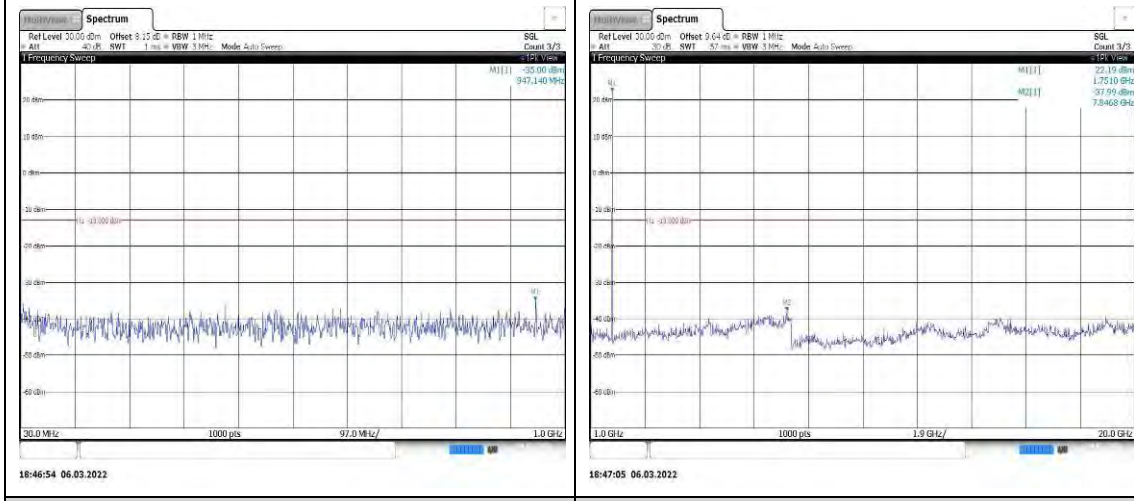

Band4-1.4MHz-QPSK-20175-1RB#0-Range1 :30~1000MHz   **Band4-1.4MHz-QPSK-20175-1RB#0-Range2 :1000~20000MHz**

Band4-1.4MHz-QPSK-20393-1RB#0-Range1 :30~1000MHz   **Band4-1.4MHz-QPSK-20393-1RB#0-Range2 :1000~20000MHz**