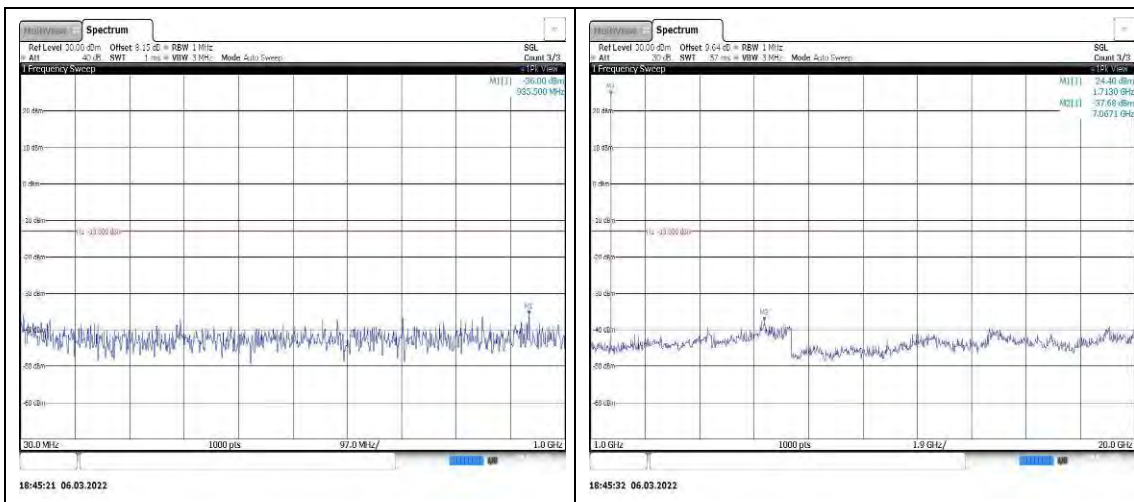

Band2-15MHz-16QAM-19125-1RB#0-Range
 1:30~1000MHz 2:1000~20000MHz

Band2-20MHz-16QAM-18700-1RB#0-Range
 1:30~1000MHz 2:1000~20000MHz

Band2-20MHz-16QAM-18900-1RB#0-Range
 1:30~1000MHz 2:1000~20000MHz

Band2-20MHz-16QAM-19100-1RB#0-Range
 1:30~1000MHz 2:1000~20000MHz