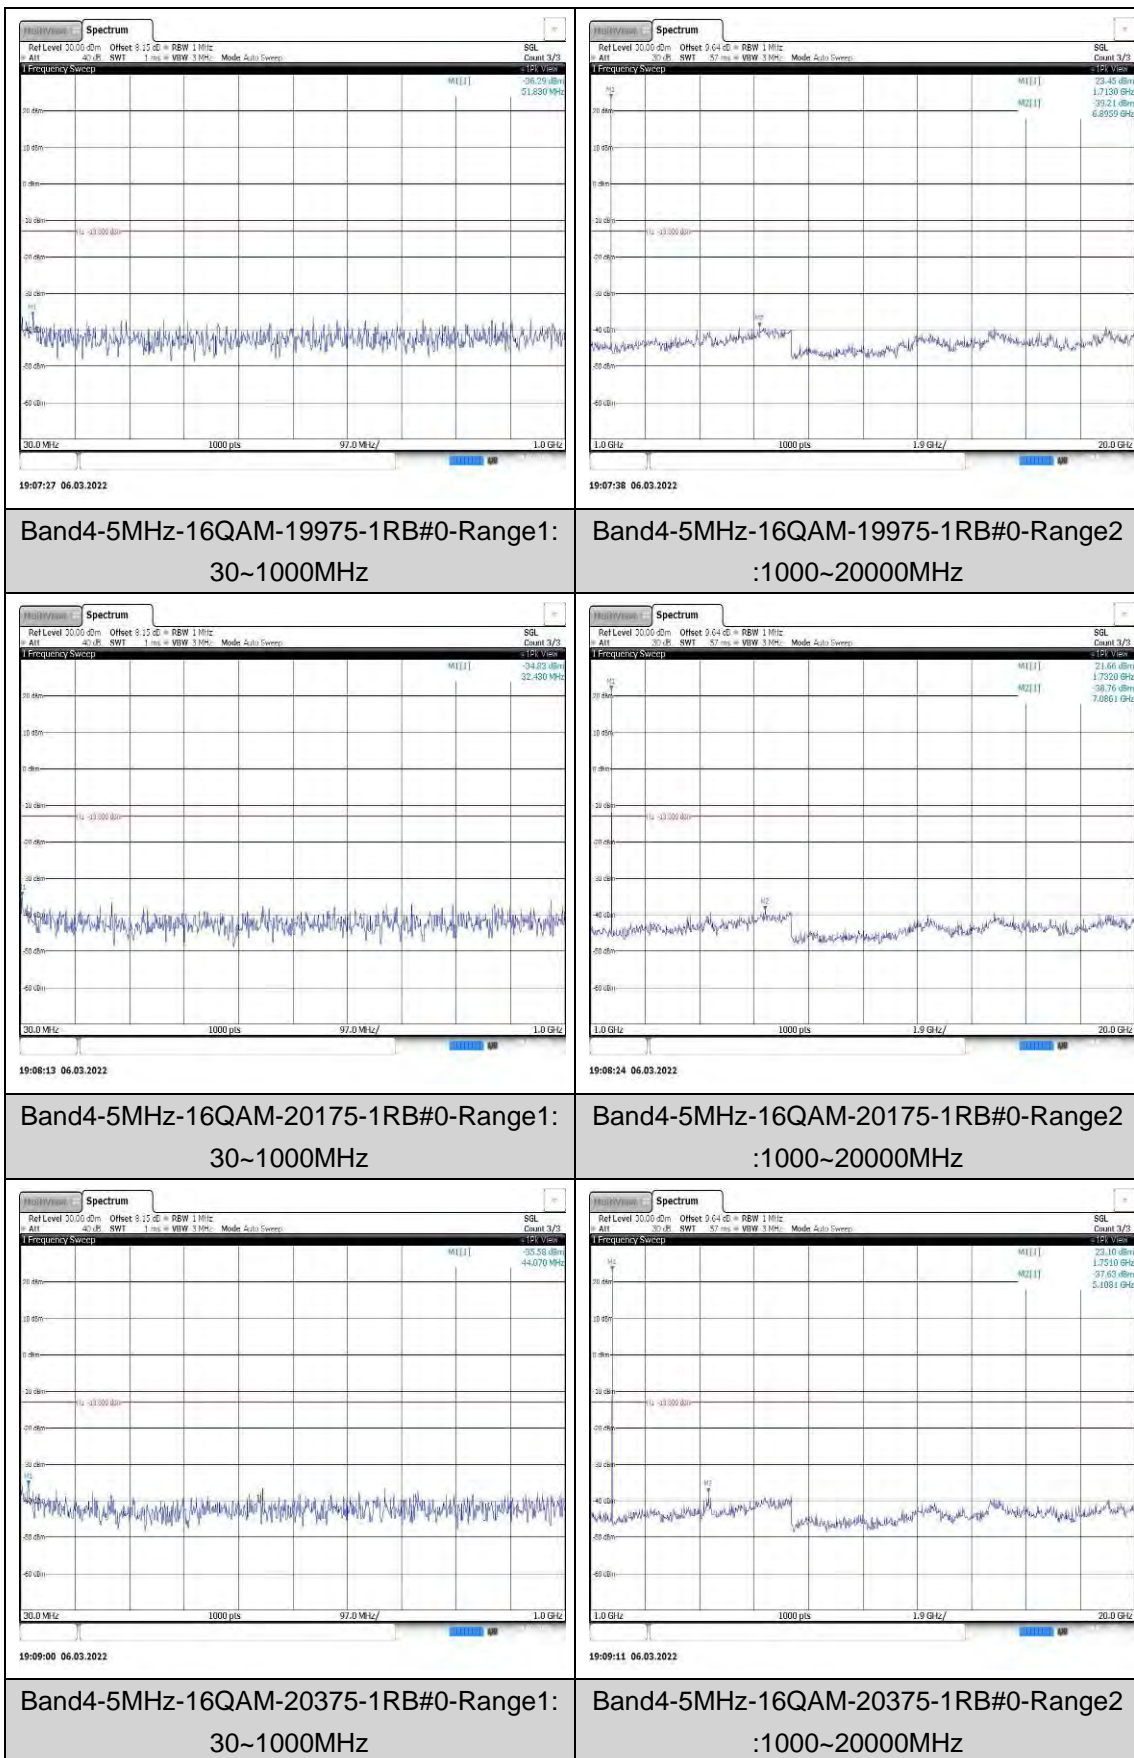

Band2-10MHz-QPSK-19150-1RB#0-Range2:
1000~20000MHz

Band2-15MHz-QPSK-18675-1RB#0-Range1:
30~1000MHz

Band2-15MHz-QPSK-18675-1RB#0-Range2:
1000~20000MHz

Band2-15MHz-QPSK-18900-1RB#0-Range1:
30~1000MHz

Band2-15MHz-QPSK-18900-1RB#0-Range2:
1000~20000MHz

Band2-15MHz-16QAM-19125-1RB#0-Range
 1:30~1000MHz 2:1000~20000MHz

Band2-20MHz-16QAM-18700-1RB#0-Range
 1:30~1000MHz 2:1000~20000MHz

Band2-20MHz-16QAM-18900-1RB#0-Range
 1:30~1000MHz 2:1000~20000MHz

Band2-20MHz-16QAM-19100-1RB#0-Range
 1:30~1000MHz 2:1000~20000MHz

Band4-1.4MHz-QPSK-19957-1RB#0-Range1 :30~1000MHz **Band4-1.4MHz-QPSK-19957-1RB#0-Range2 :1000~20000MHz**

Band4-1.4MHz-QPSK-20175-1RB#0-Range1 :30~1000MHz **Band4-1.4MHz-QPSK-20175-1RB#0-Range2 :1000~20000MHz**

Band4-1.4MHz-QPSK-20393-1RB#0-Range1 :30~1000MHz **Band4-1.4MHz-QPSK-20393-1RB#0-Range2 :1000~20000MHz**

Band4-10MHz-QPSK-20000-1RB#0-Range1:
30~1000MHz

Band4-10MHz-QPSK-20000-1RB#0-Range2:
1000~20000MHz