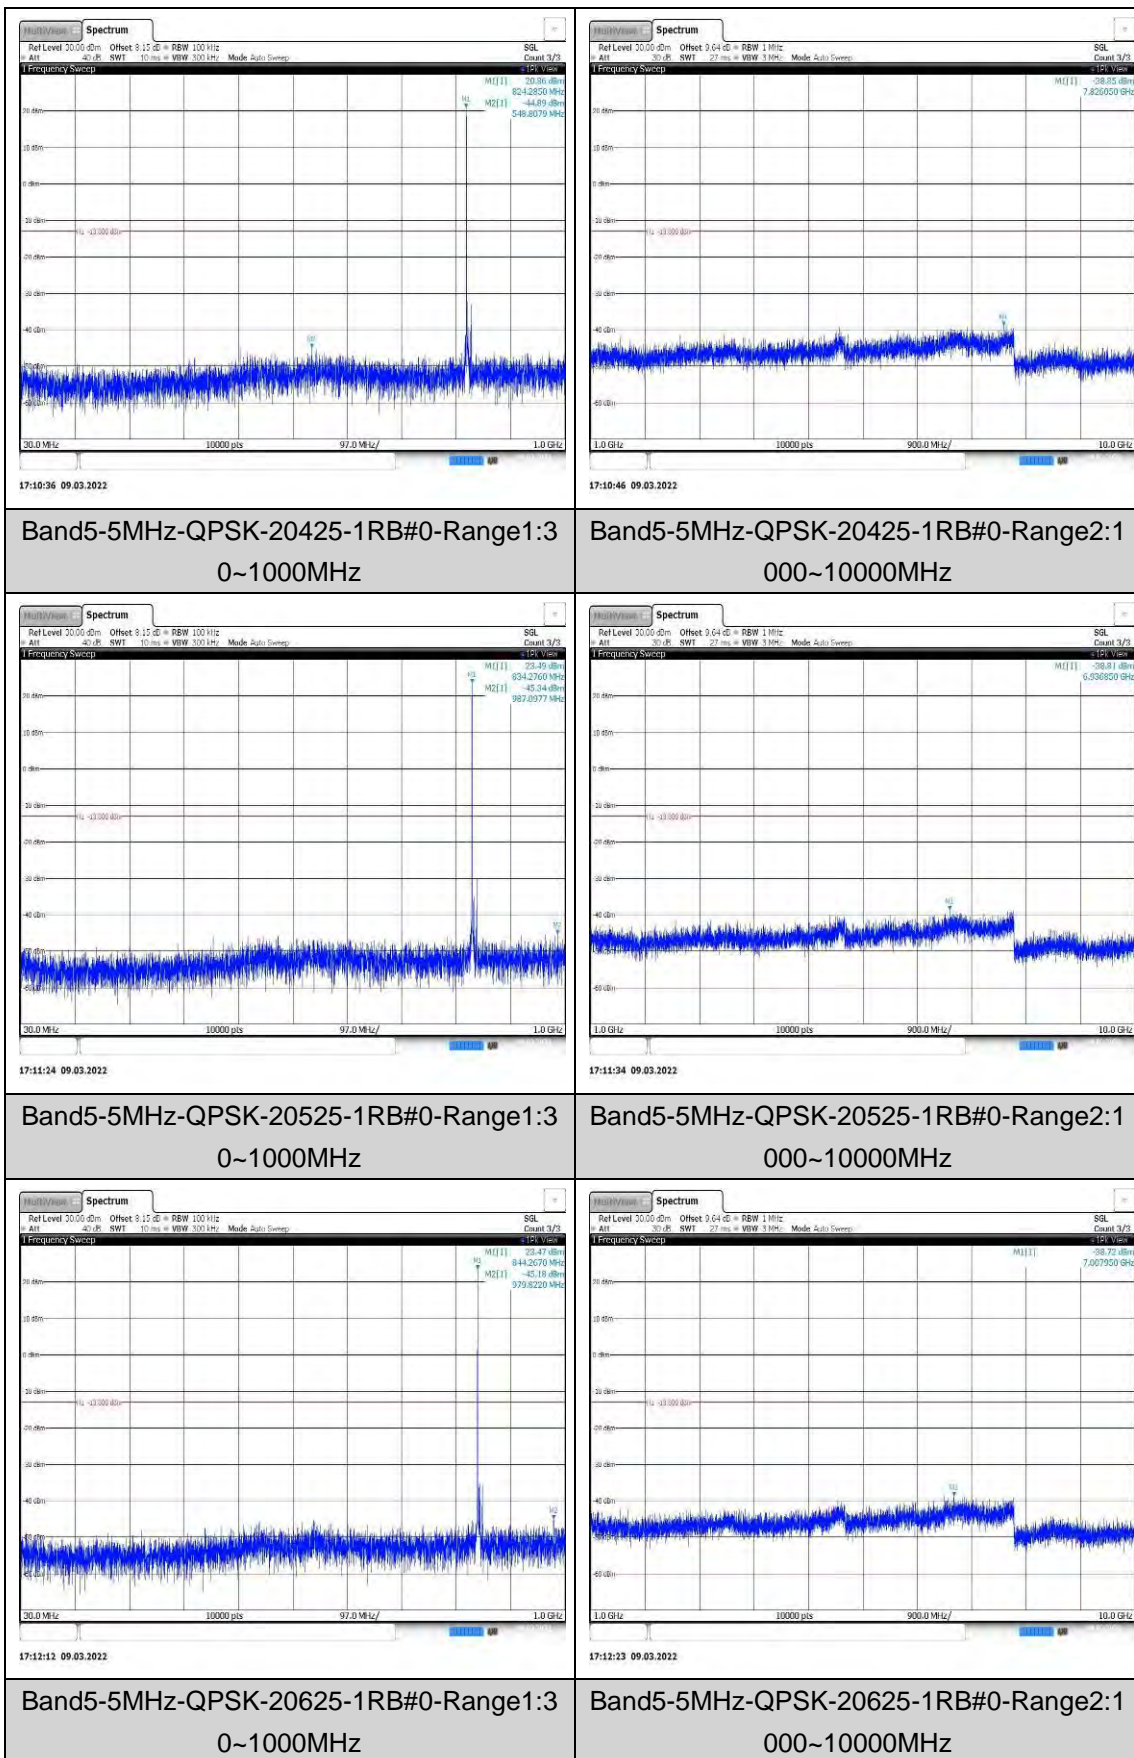

Band4-1.4MHz-QPSK-20393-1RB#0-Range1 :30~1000MHz **Band4-1.4MHz-QPSK-20393-1RB#0-Range2 :1000~20000MHz**

Band4-10MHz-QPSK-20000-1RB#0-Range1:
30~1000MHz

Band4-10MHz-QPSK-20000-1RB#0-Range2:
1000~20000MHz

Band4-10MHz-QPSK-20175-1RB#0-Range1:
30~1000MHz

Band4-10MHz-QPSK-20175-1RB#0-Range2:
1000~20000MHz

Band4-10MHz-QPSK-20350-1RB#0-Range1:
30~1000MHz

Band4-10MHz-QPSK-20350-1RB#0-Range2:
1000~20000MHz

Band5-3MHz-16QAM-20415-1RB#0-Range1:
30~1000MHz

Band5-3MHz-16QAM-20415-1RB#0-Range2
:1000~10000MHz

Band5-3MHz-16QAM-20525-1RB#0-Range1:
30~1000MHz

Band5-3MHz-16QAM-20525-1RB#0-Range2
:1000~10000MHz

Band5-3MHz-16QAM-20635-1RB#0-Range1:
30~1000MHz

Band5-3MHz-16QAM-20635-1RB#0-Range2
:1000~10000MHz