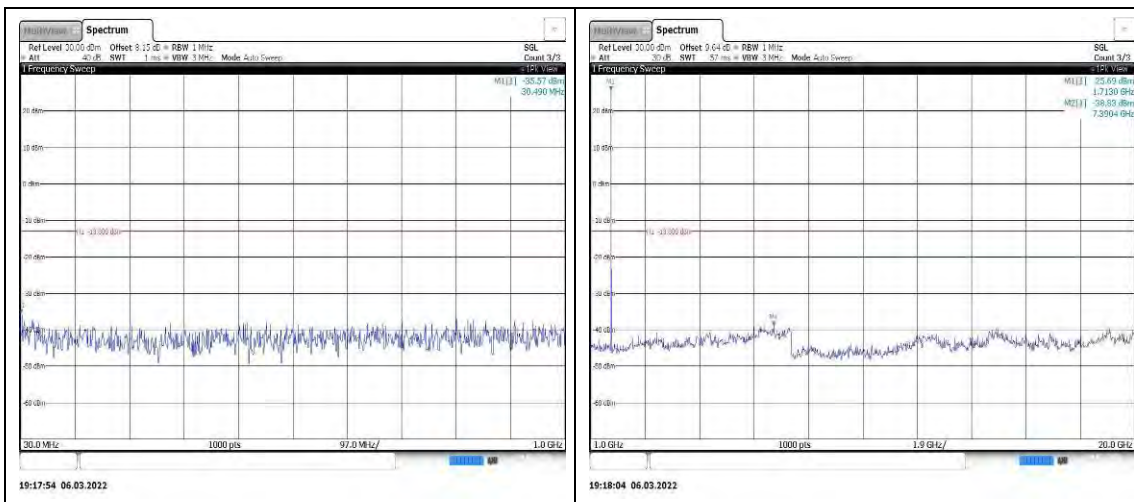

Band4-1.4MHz-QPSK-20393-1RB#0-Range1 :30~1000MHz **Band4-1.4MHz-QPSK-20393-1RB#0-Range2 :1000~20000MHz**

Band4-10MHz-QPSK-20000-1RB#0-Range1:
30~1000MHz

Band4-10MHz-QPSK-20000-1RB#0-Range2:
1000~20000MHz