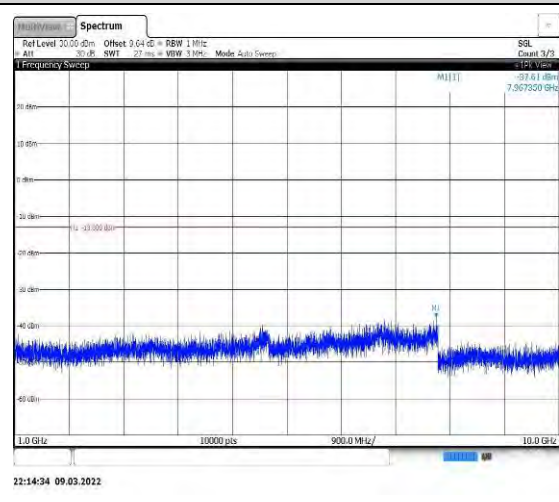

Band12-1.4MHz-QPSK-23017-1RB#0-Range
2:1000~10000MHz

Band12-1.4MHz-QPSK-23095-1RB#0-Range
2:1000~10000MHz