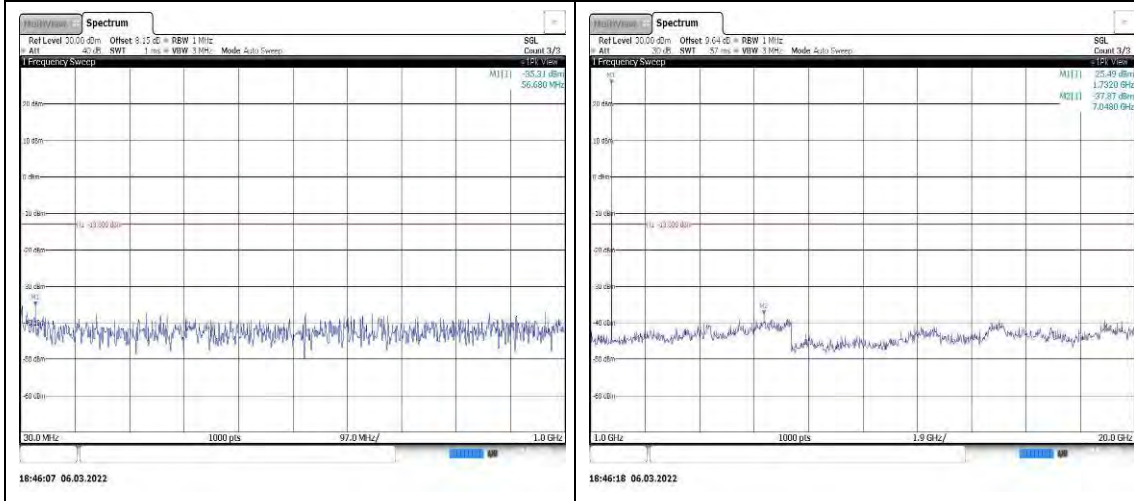

Band4-1.4MHz-QPSK-19957-1RB#0-Range1 :30~1000MHz   **Band4-1.4MHz-QPSK-19957-1RB#0-Range2 :1000~20000MHz**

Band4-1.4MHz-QPSK-20175-1RB#0-Range1 :30~1000MHz   **Band4-1.4MHz-QPSK-20175-1RB#0-Range2 :1000~20000MHz**