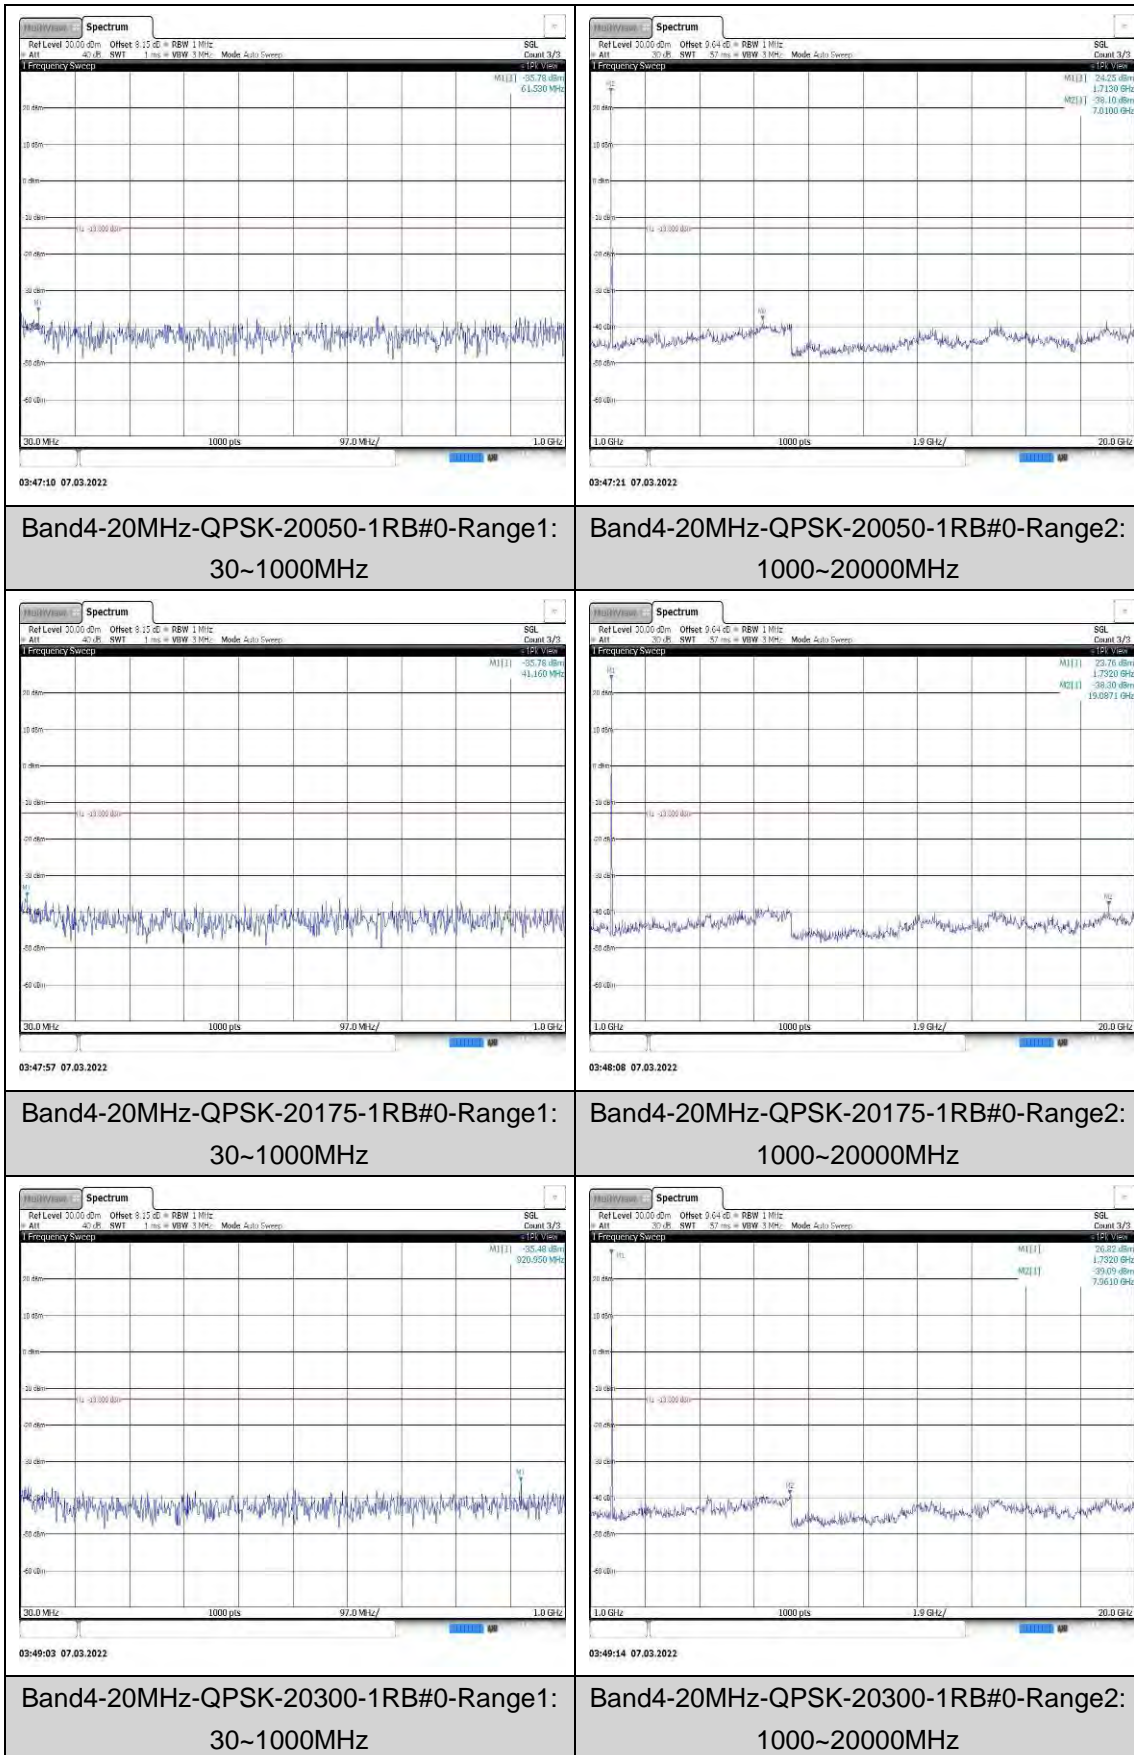

Band4-1.4MHz-QPSK-20393-1RB#0-Range1 :30~1000MHz **Band4-1.4MHz-QPSK-20393-1RB#0-Range2 :1000~20000MHz**

Band4-10MHz-QPSK-20000-1RB#0-Range1:
30~1000MHz

Band4-10MHz-QPSK-20000-1RB#0-Range2:
1000~20000MHz

Band4-10MHz-QPSK-20175-1RB#0-Range1:
30~1000MHz

Band4-10MHz-QPSK-20175-1RB#0-Range2:
1000~20000MHz

Band4-10MHz-QPSK-20350-1RB#0-Range1:
30~1000MHz

Band4-10MHz-QPSK-20350-1RB#0-Range2:
1000~20000MHz

Band5-3MHz-16QAM-20415-1RB#0-Range1:
30~1000MHz