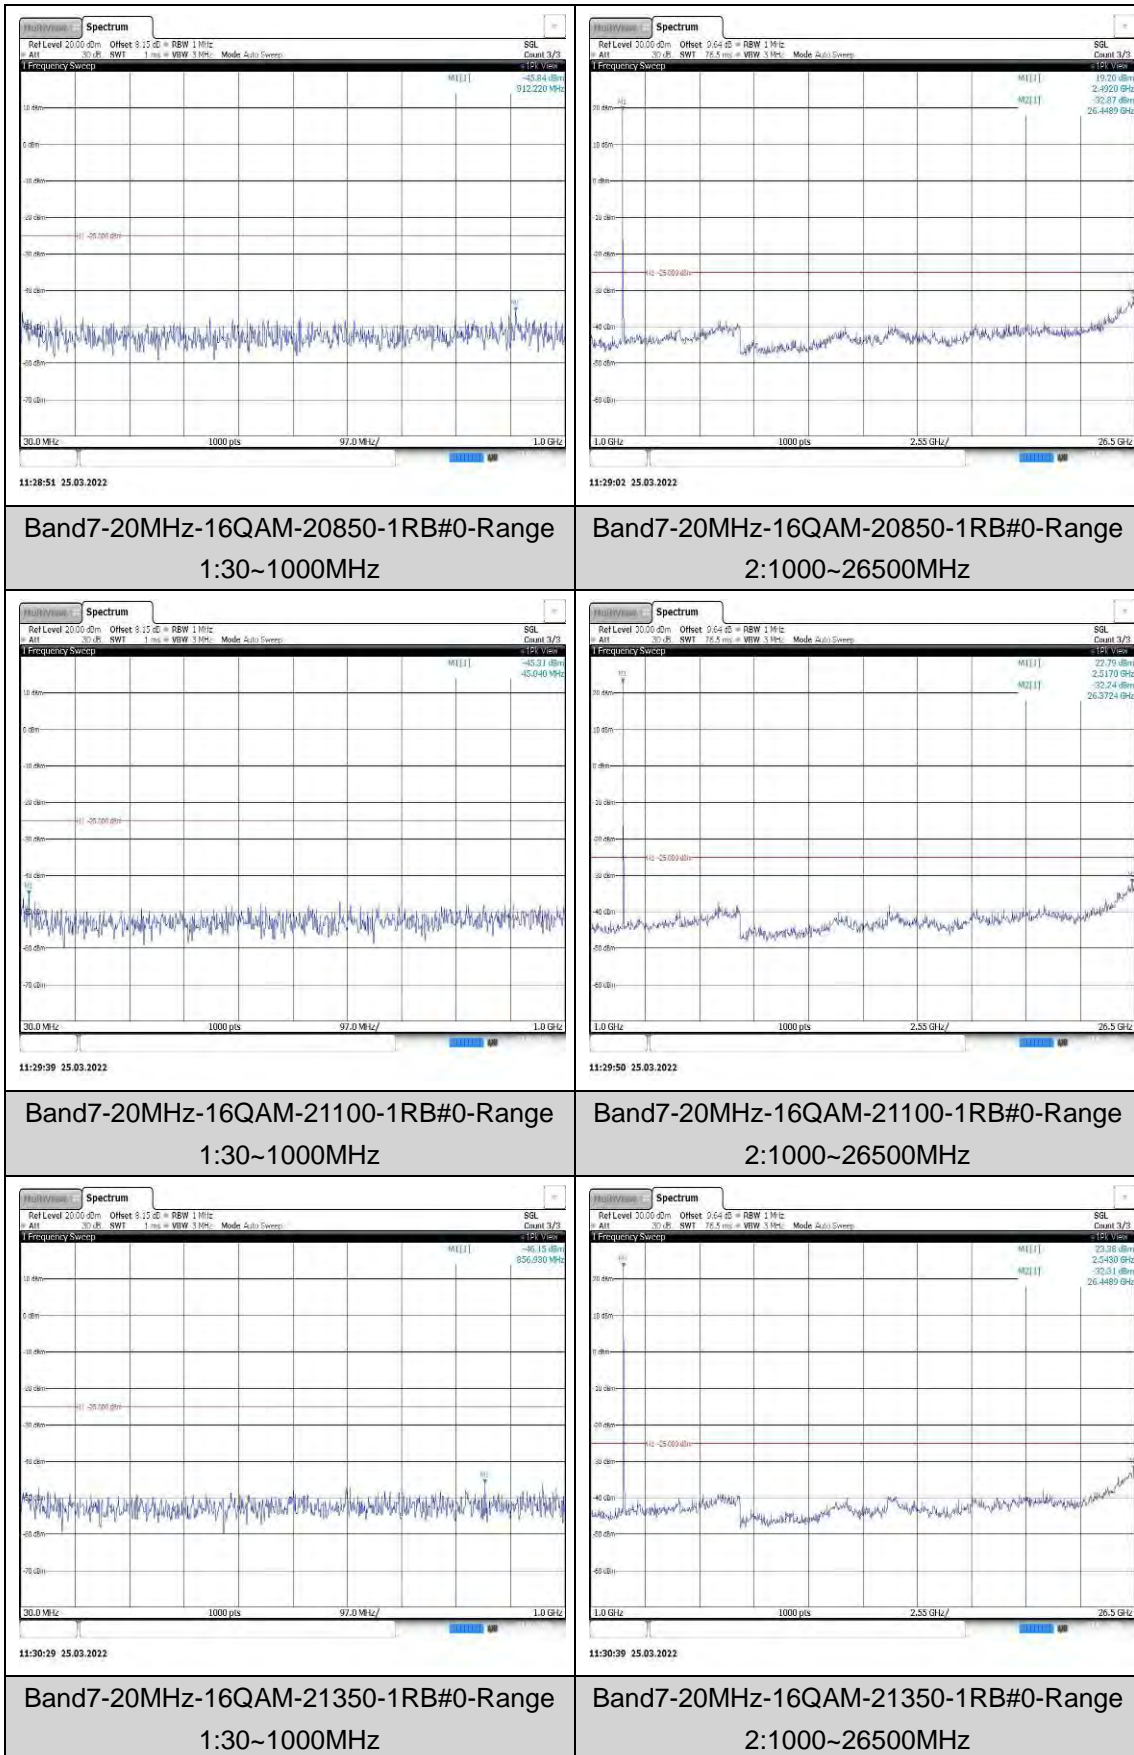

Band4-1.4MHz-QPSK-20393-1RB#0-Range1 :30~1000MHz **Band4-1.4MHz-QPSK-20393-1RB#0-Range2 :1000~20000MHz**

Band4-10MHz-QPSK-20000-1RB#0-Range1:
30~1000MHz

Band4-10MHz-QPSK-20000-1RB#0-Range2:
1000~20000MHz

Band4-10MHz-QPSK-20175-1RB#0-Range1:
30~1000MHz

Band4-10MHz-QPSK-20175-1RB#0-Range2:
1000~20000MHz

Band4-10MHz-QPSK-20350-1RB#0-Range1:
30~1000MHz

Band4-10MHz-QPSK-20350-1RB#0-Range2:
1000~20000MHz

Band5-3MHz-16QAM-20415-1RB#0-Range1:
30~1000MHz

Band5-3MHz-16QAM-20415-1RB#0-Range2
:1000~10000MHz

Band5-3MHz-16QAM-20525-1RB#0-Range1:
30~1000MHz

Band5-3MHz-16QAM-20525-1RB#0-Range2
:1000~10000MHz

Band5-3MHz-16QAM-20635-1RB#0-Range1:
30~1000MHz

Band5-3MHz-16QAM-20635-1RB#0-Range2
:1000~10000MHz

Band12-1.4MHz-QPSK-23017-1RB#0-Range
2:1000~10000MHz

Band12-1.4MHz-QPSK-23017-1RB#0-Range
1:30~1000MHz

Band12-1.4MHz-QPSK-23095-1RB#0-Range
2:1000~10000MHz

Band12-1.4MHz-QPSK-23095-1RB#0-Range
1:30~1000MHz