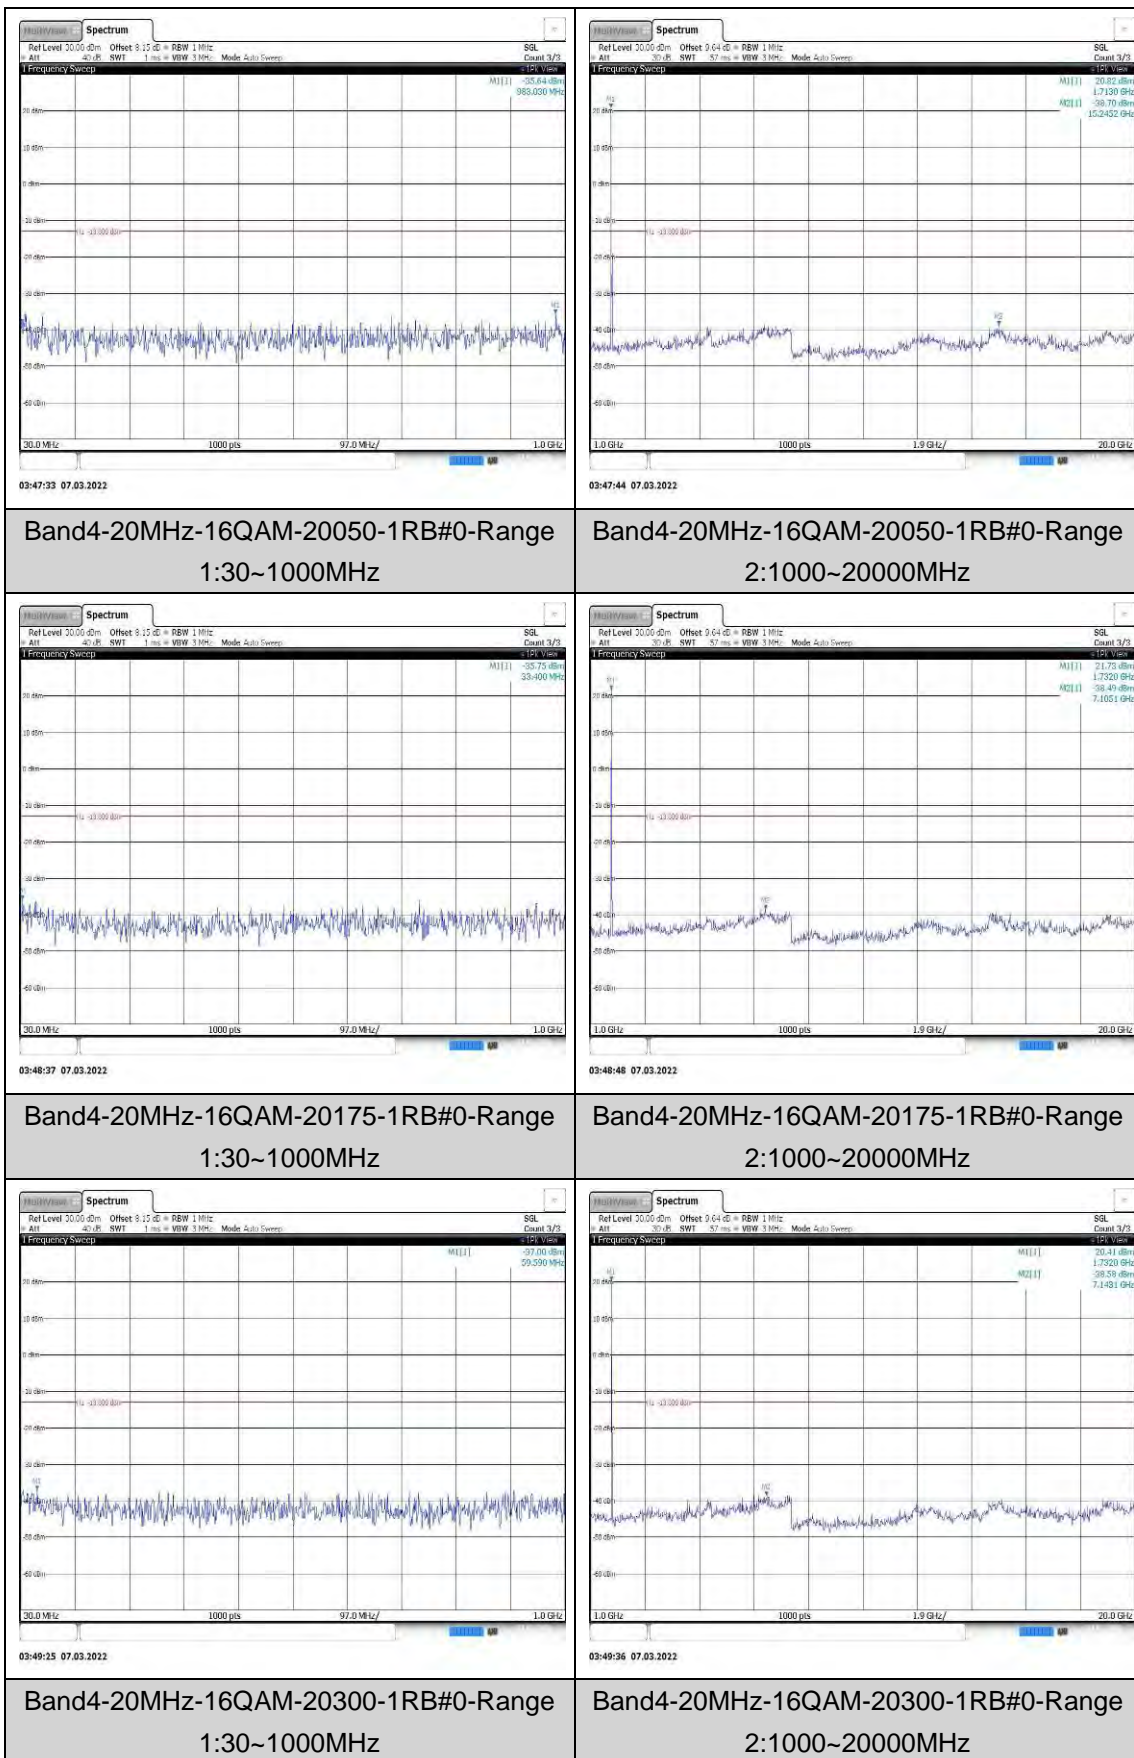

Band2-10MHz-QPSK-19150-1RB#0-Range2:
1000~20000MHz

Band2-15MHz-QPSK-18675-1RB#0-Range1:
30~1000MHz

Band2-15MHz-QPSK-18675-1RB#0-Range2:
1000~20000MHz

Band2-15MHz-QPSK-18900-1RB#0-Range1:
30~1000MHz

Band2-15MHz-QPSK-18900-1RB#0-Range2:
1000~20000MHz

Band4-1.4MHz-QPSK-20393-1RB#0-Range1 :30~1000MHz **Band4-1.4MHz-QPSK-20393-1RB#0-Range2 :1000~20000MHz**

Band4-10MHz-QPSK-20000-1RB#0-Range1:
30~1000MHz

Band4-10MHz-QPSK-20000-1RB#0-Range2:
1000~20000MHz

Band4-10MHz-QPSK-20175-1RB#0-Range1:
30~1000MHz

Band4-10MHz-QPSK-20175-1RB#0-Range2:
1000~20000MHz

Band4-10MHz-QPSK-20350-1RB#0-Range1:
30~1000MHz

Band4-10MHz-QPSK-20350-1RB#0-Range2:
1000~20000MHz

Band5-3MHz-16QAM-20415-1RB#0-Range1:
30~1000MHz

Band5-3MHz-16QAM-20415-1RB#0-Range2
:1000~10000MHz

Band5-3MHz-16QAM-20525-1RB#0-Range1:
30~1000MHz

Band5-3MHz-16QAM-20525-1RB#0-Range2
:1000~10000MHz

Band5-3MHz-16QAM-20635-1RB#0-Range1:
30~1000MHz

Band5-3MHz-16QAM-20635-1RB#0-Range2
:1000~10000MHz