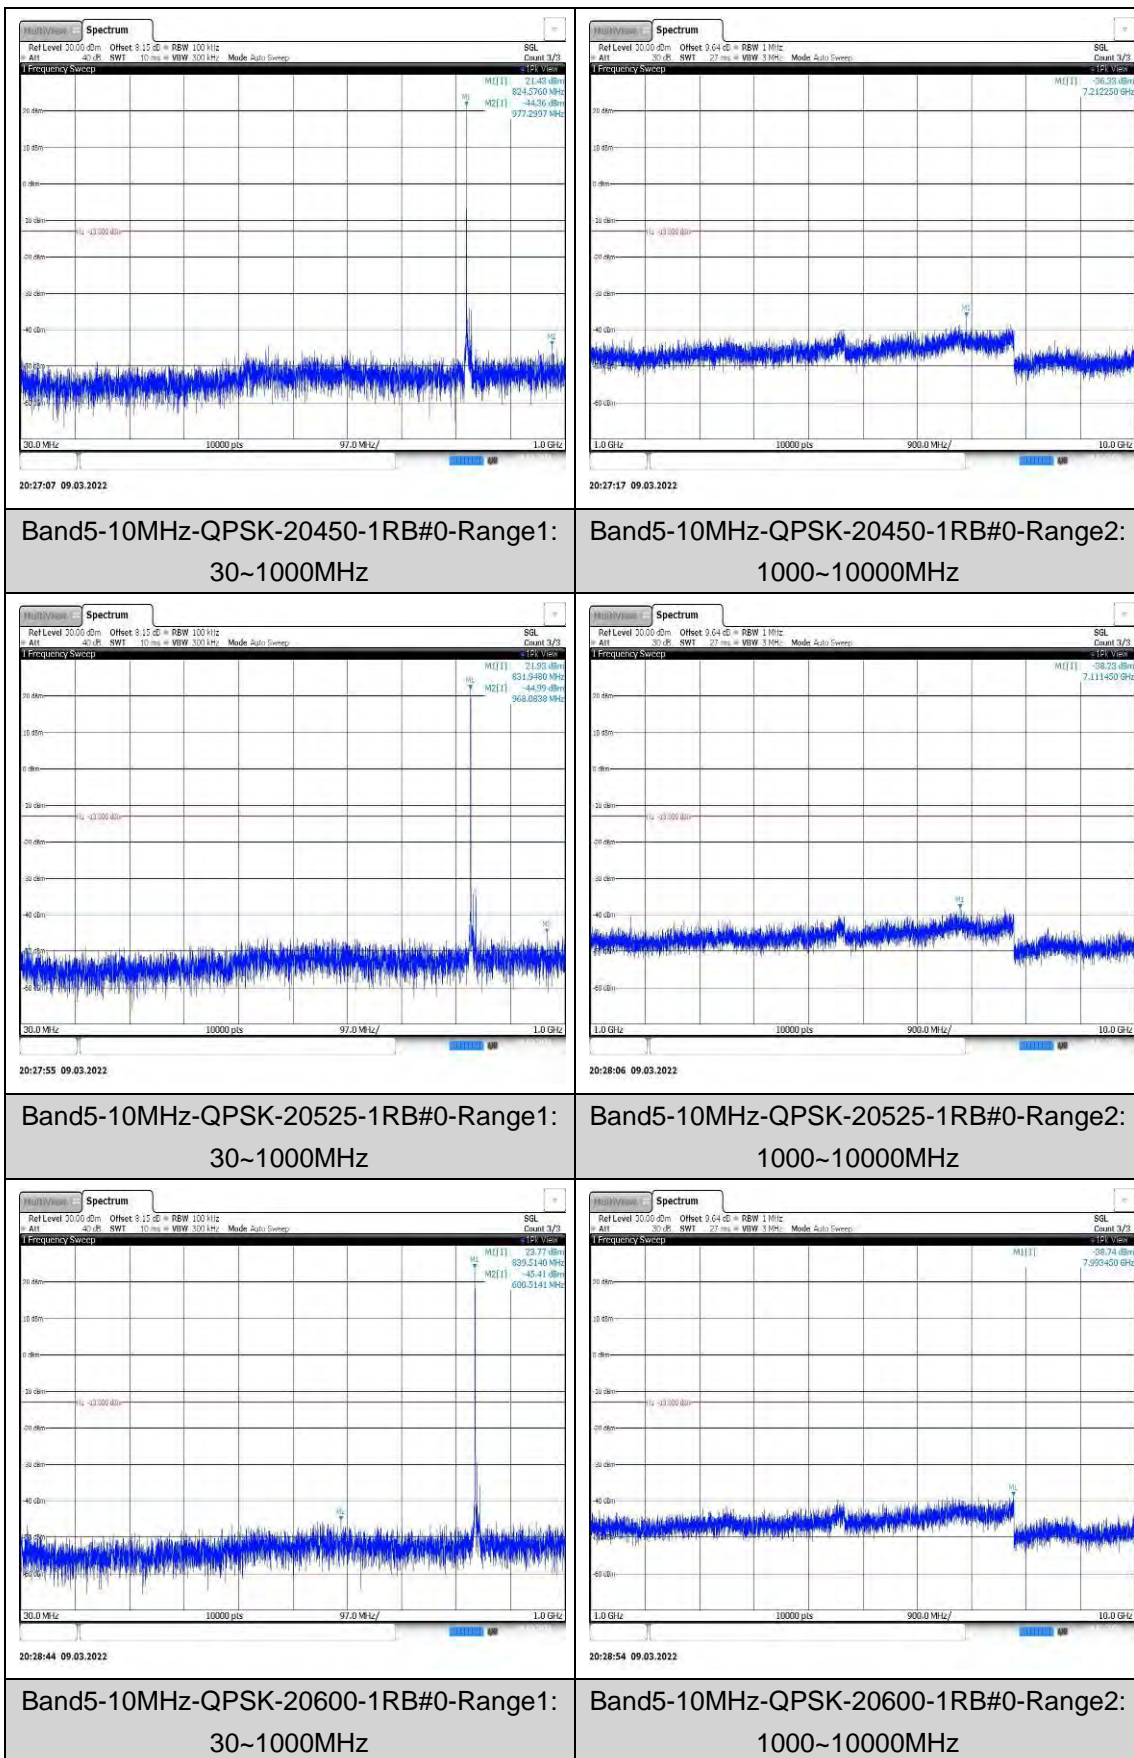

Band4-1.4MHz-QPSK-20393-1RB#0-Range1 :30~1000MHz **Band4-1.4MHz-QPSK-20393-1RB#0-Range2 :1000~20000MHz**

Band4-10MHz-QPSK-20000-1RB#0-Range1:
30~1000MHz

Band4-10MHz-QPSK-20000-1RB#0-Range2:
1000~20000MHz

Band4-10MHz-QPSK-20175-1RB#0-Range1:
30~1000MHz

Band4-10MHz-QPSK-20175-1RB#0-Range2:
1000~20000MHz

Band4-10MHz-QPSK-20350-1RB#0-Range1:
30~1000MHz

Band4-10MHz-QPSK-20350-1RB#0-Range2:
1000~20000MHz

Band5-3MHz-16QAM-20415-1RB#0-Range1:
30~1000MHz

Band5-3MHz-16QAM-20415-1RB#0-Range2
:1000~10000MHz

Band5-3MHz-16QAM-20525-1RB#0-Range1:
30~1000MHz

Band5-3MHz-16QAM-20525-1RB#0-Range2
:1000~10000MHz

Band5-3MHz-16QAM-20635-1RB#0-Range1:
30~1000MHz

Band5-3MHz-16QAM-20635-1RB#0-Range2
:1000~10000MHz