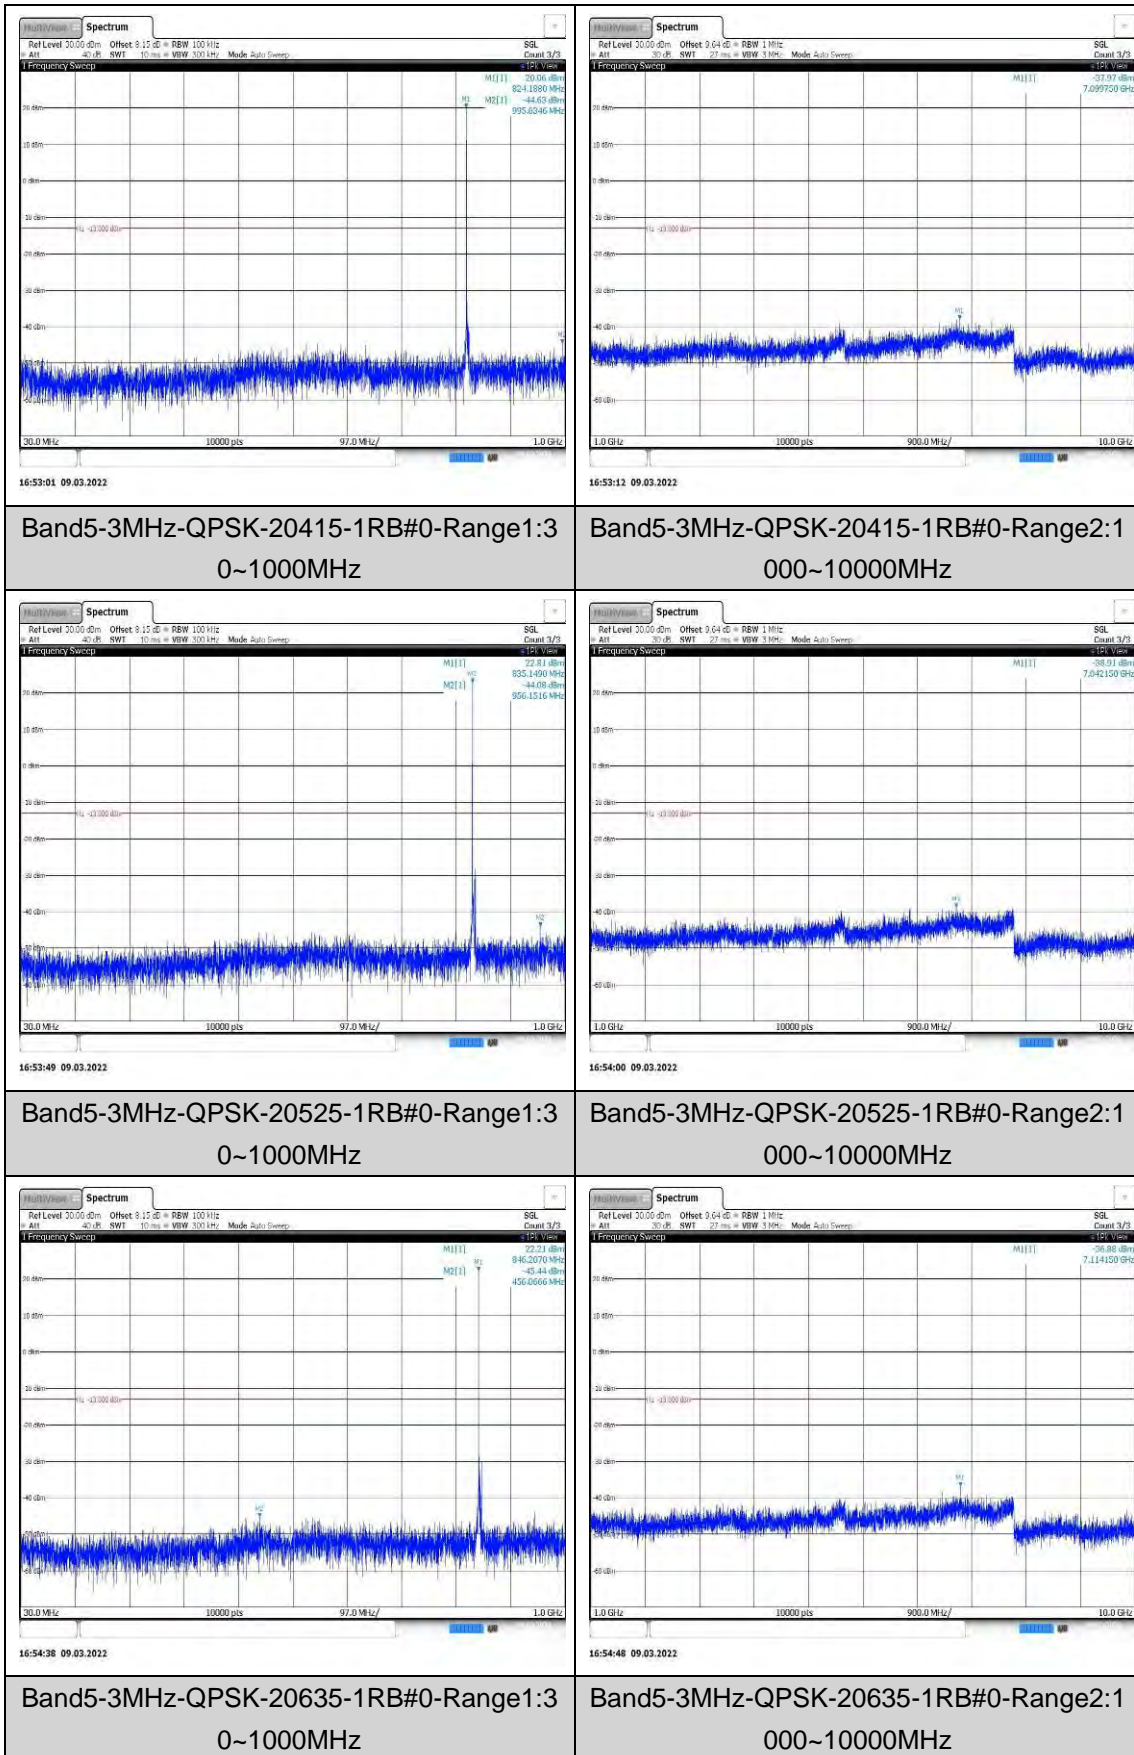

Band4-1.4MHz-QPSK-20393-1RB#0-Range1 :30~1000MHz **Band4-1.4MHz-QPSK-20393-1RB#0-Range2 :1000~20000MHz**

Band4-10MHz-QPSK-20000-1RB#0-Range1:
30~1000MHz

Band4-10MHz-QPSK-20000-1RB#0-Range2:
1000~20000MHz

Band4-10MHz-QPSK-20175-1RB#0-Range1:
30~1000MHz

Band4-10MHz-QPSK-20175-1RB#0-Range2:
1000~20000MHz

Band4-10MHz-QPSK-20350-1RB#0-Range1:
30~1000MHz

Band4-10MHz-QPSK-20350-1RB#0-Range2:
1000~20000MHz

Band5-3MHz-16QAM-20415-1RB#0-Range1:
30~1000MHz

Band5-3MHz-16QAM-20415-1RB#0-Range2
:1000~10000MHz

Band5-3MHz-16QAM-20525-1RB#0-Range1:
30~1000MHz

Band5-3MHz-16QAM-20525-1RB#0-Range2
:1000~10000MHz

Band5-3MHz-16QAM-20635-1RB#0-Range1:
30~1000MHz

Band5-3MHz-16QAM-20635-1RB#0-Range2
:1000~10000MHz