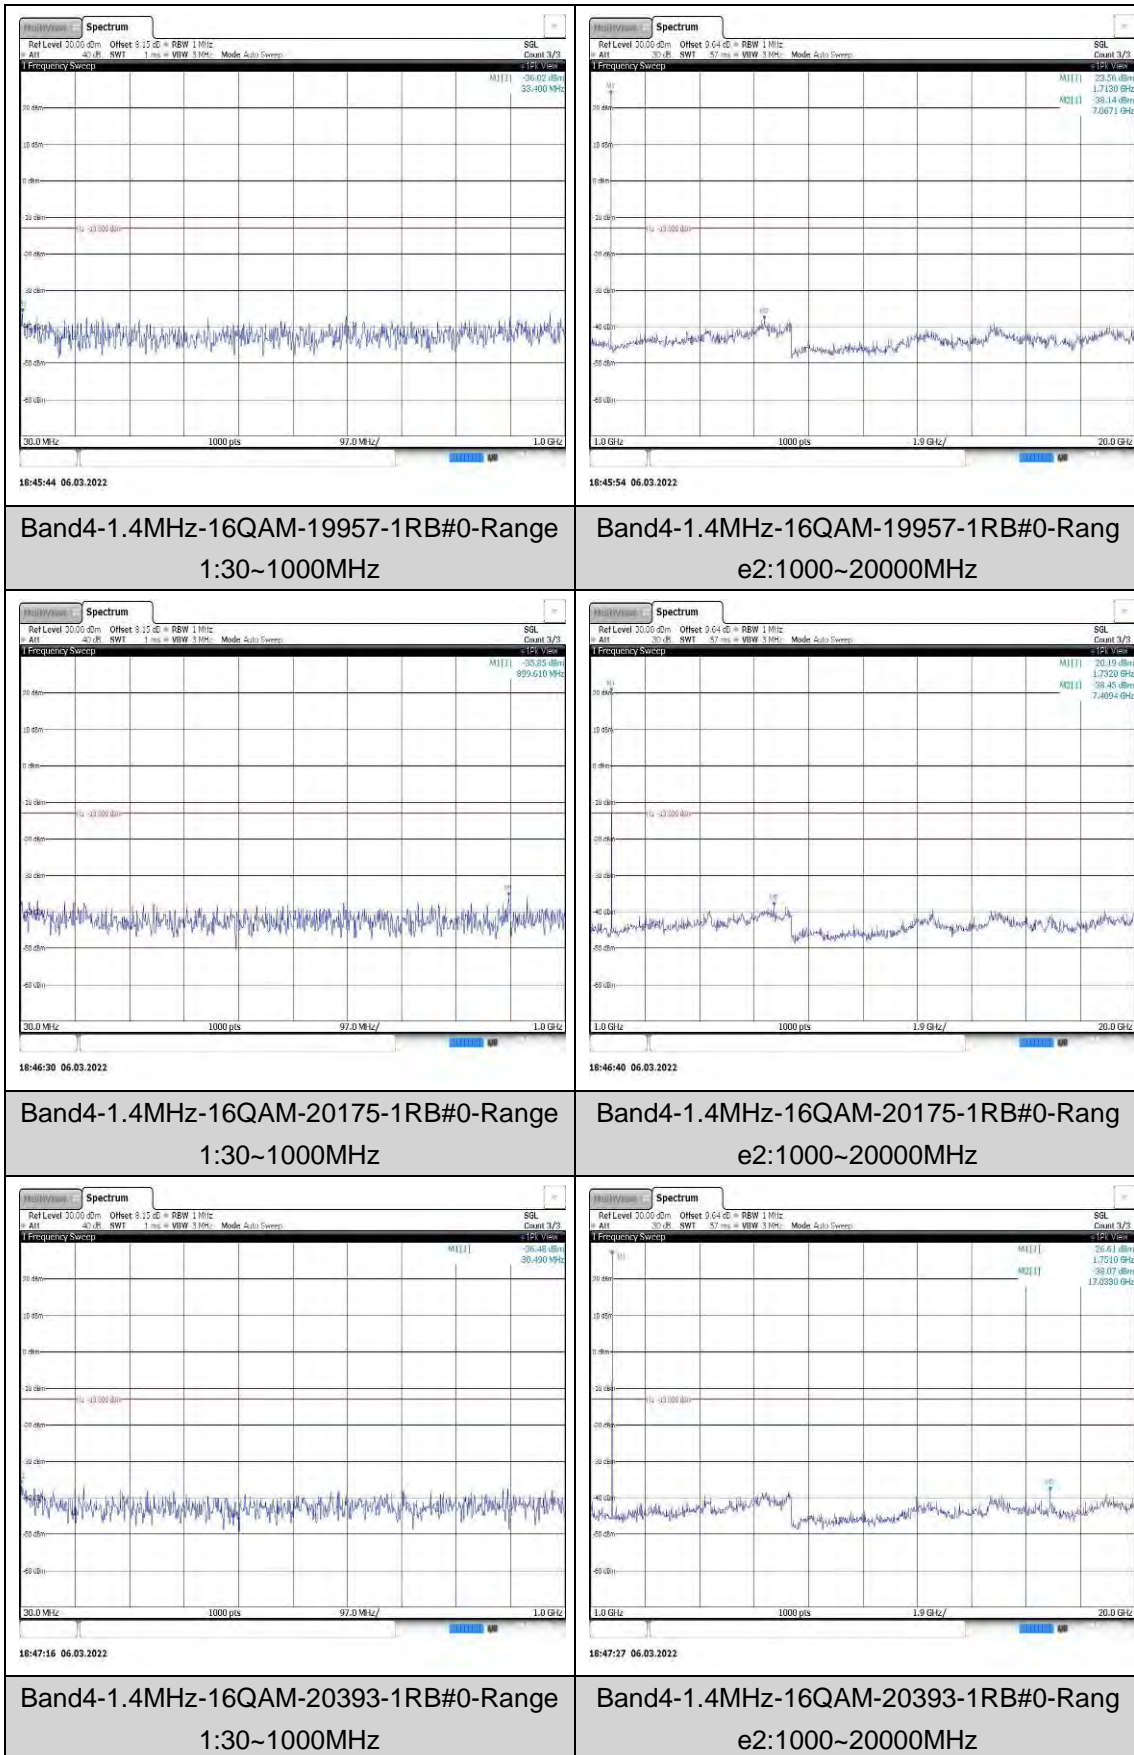

Band4-1.4MHz-QPSK-20393-1RB#0-Range1 :30~1000MHz   **Band4-1.4MHz-QPSK-20393-1RB#0-Range2 :1000~20000MHz**