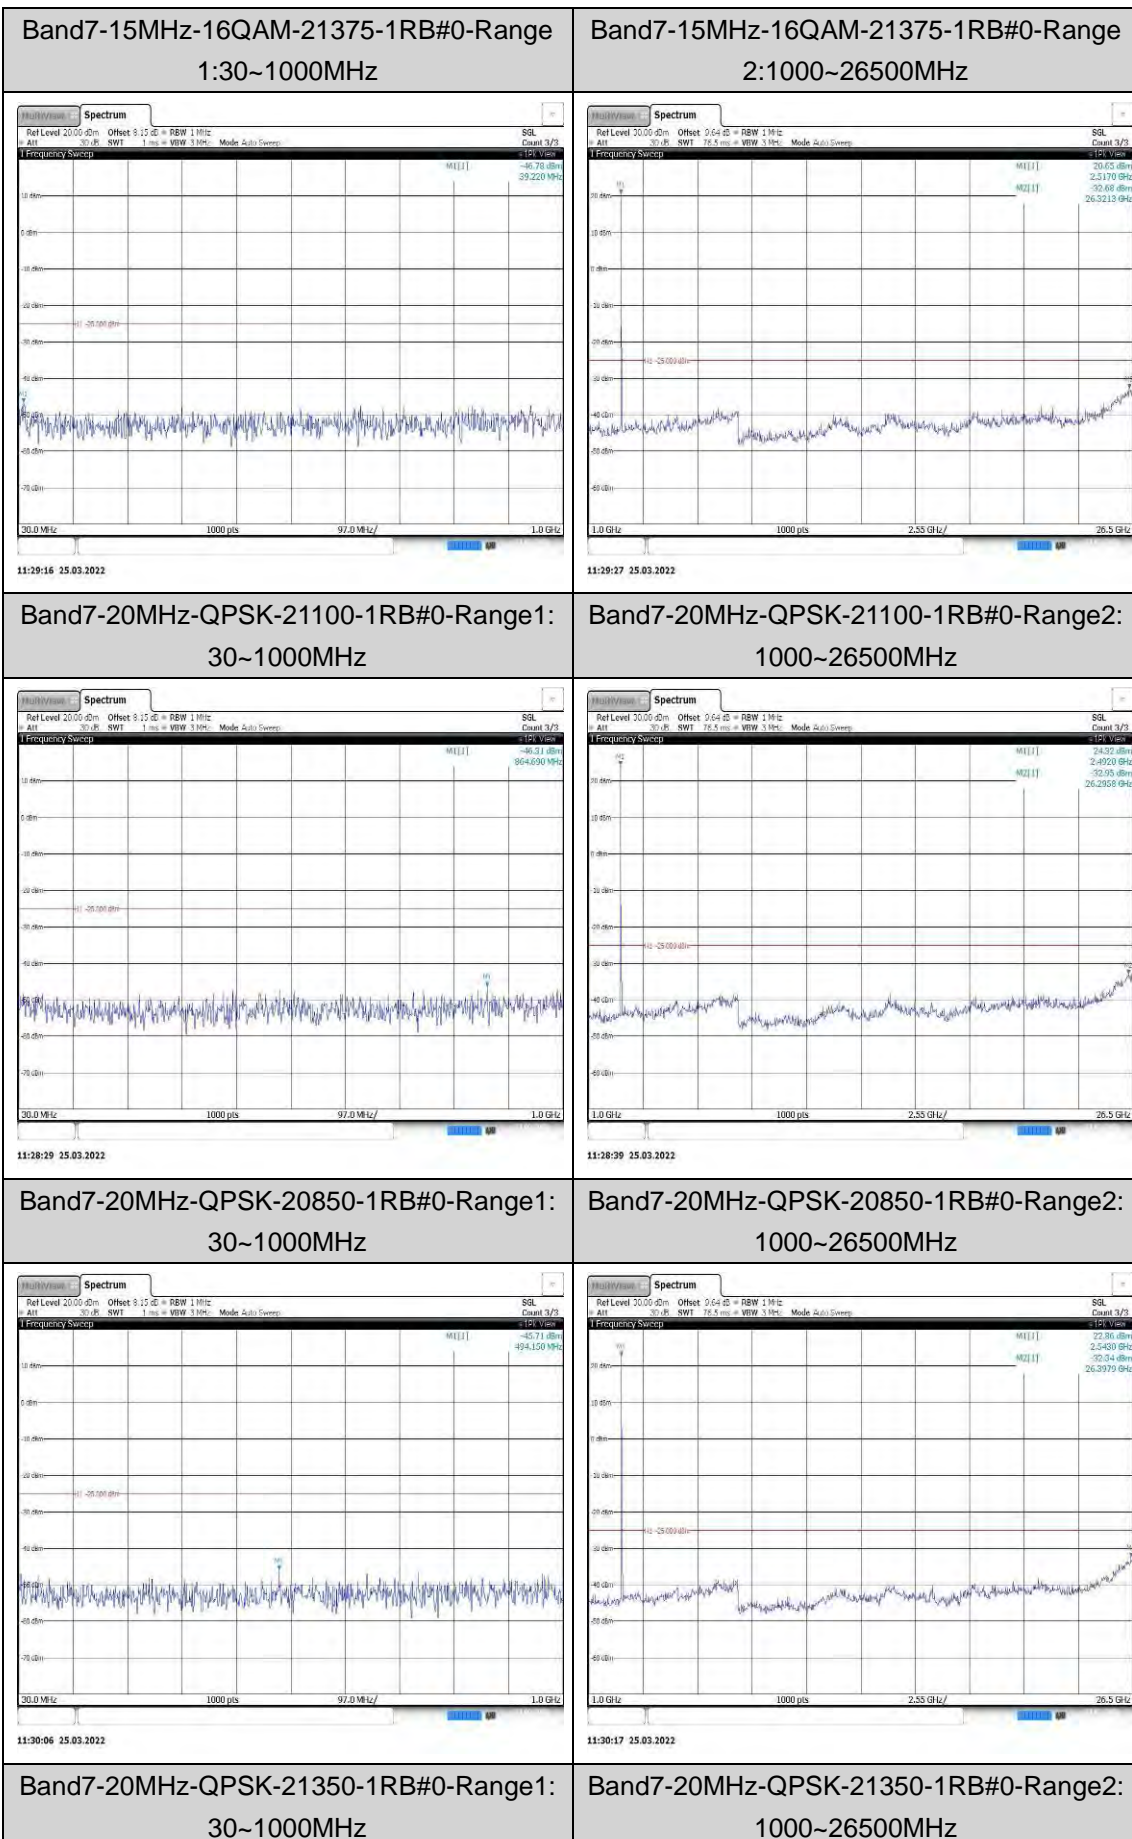

Band4-1.4MHz-QPSK-20393-1RB#0-Range1 :30~1000MHz **Band4-1.4MHz-QPSK-20393-1RB#0-Range2 :1000~20000MHz**

Band4-10MHz-QPSK-20000-1RB#0-Range1:
30~1000MHz

Band4-10MHz-QPSK-20000-1RB#0-Range2:
1000~20000MHz

Band4-10MHz-QPSK-20175-1RB#0-Range1:
30~1000MHz

Band4-10MHz-QPSK-20175-1RB#0-Range2:
1000~20000MHz

Band4-10MHz-QPSK-20350-1RB#0-Range1:
30~1000MHz

Band4-10MHz-QPSK-20350-1RB#0-Range2:
1000~20000MHz

Band5-3MHz-16QAM-20415-1RB#0-Range1:
30~1000MHz

Band5-3MHz-16QAM-20415-1RB#0-Range2
:1000~10000MHz

Band5-3MHz-16QAM-20525-1RB#0-Range1:
30~1000MHz

Band5-3MHz-16QAM-20525-1RB#0-Range2
:1000~10000MHz

Band5-3MHz-16QAM-20635-1RB#0-Range1:
30~1000MHz

Band5-3MHz-16QAM-20635-1RB#0-Range2
:1000~10000MHz

Band12-1.4MHz-QPSK-23017-1RB#0-Range
2:1000~10000MHz

Band12-1.4MHz-QPSK-23017-1RB#0-Range
1:30~1000MHz

Band12-1.4MHz-QPSK-23095-1RB#0-Range
2:1000~10000MHz

Band12-1.4MHz-QPSK-23095-1RB#0-Range
1:30~1000MHz