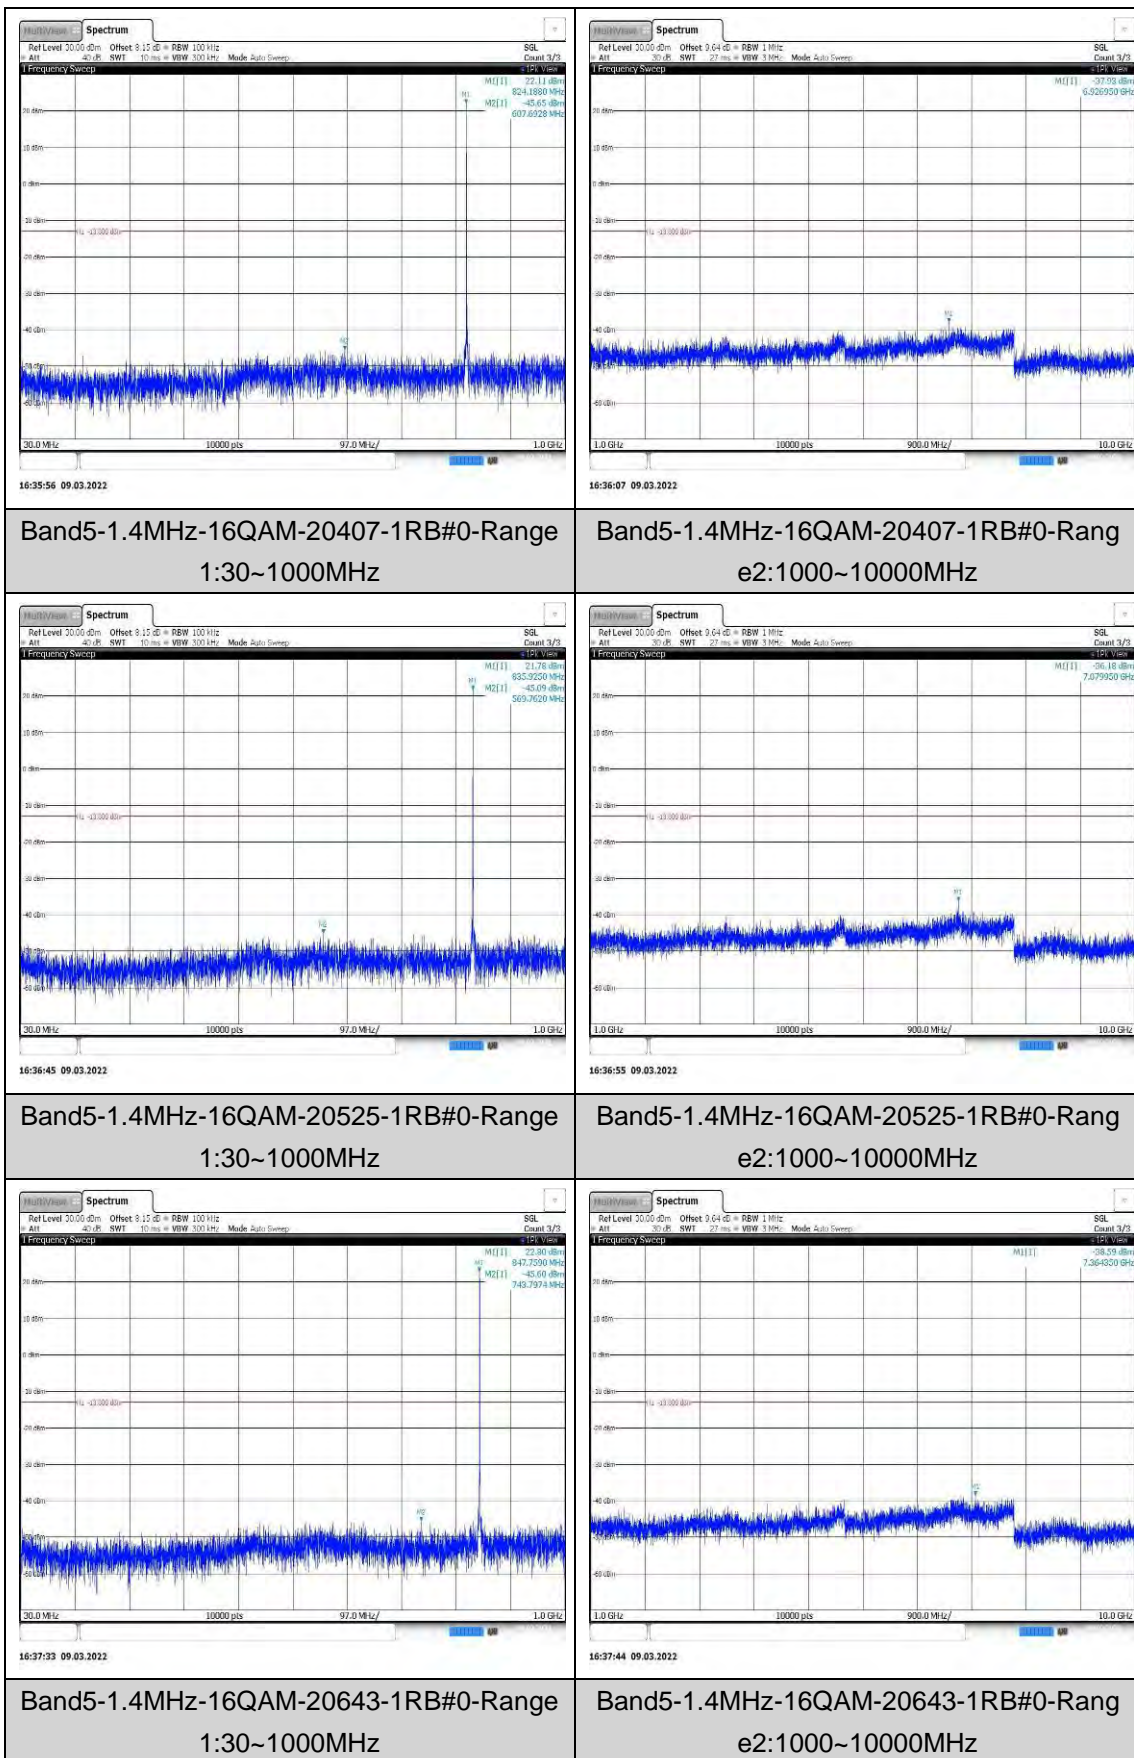

Band2-10MHz-QPSK-19150-1RB#0-Range2:
1000~20000MHz

Band2-15MHz-QPSK-18675-1RB#0-Range1:
30~1000MHz

Band2-15MHz-QPSK-18675-1RB#0-Range2:
1000~20000MHz

Band2-15MHz-QPSK-18900-1RB#0-Range1:
30~1000MHz

Band2-15MHz-QPSK-18900-1RB#0-Range2:
1000~20000MHz

Band4-1.4MHz-QPSK-20393-1RB#0-Range1 :30~1000MHz **Band4-1.4MHz-QPSK-20393-1RB#0-Range2 :1000~20000MHz**

Band4-10MHz-QPSK-20000-1RB#0-Range1:
30~1000MHz

Band4-10MHz-QPSK-20000-1RB#0-Range2:
1000~20000MHz

Band4-10MHz-QPSK-20175-1RB#0-Range1:
30~1000MHz

Band4-10MHz-QPSK-20175-1RB#0-Range2:
1000~20000MHz

Band4-10MHz-QPSK-20350-1RB#0-Range1:
30~1000MHz

Band4-10MHz-QPSK-20350-1RB#0-Range2:
1000~20000MHz

Band5-3MHz-16QAM-20415-1RB#0-Range1:
30~1000MHz

Band5-3MHz-16QAM-20415-1RB#0-Range2
:1000~10000MHz

Band5-3MHz-16QAM-20525-1RB#0-Range1:
30~1000MHz

Band5-3MHz-16QAM-20525-1RB#0-Range2
:1000~10000MHz

Band5-3MHz-16QAM-20635-1RB#0-Range1:
30~1000MHz

Band5-3MHz-16QAM-20635-1RB#0-Range2
:1000~10000MHz