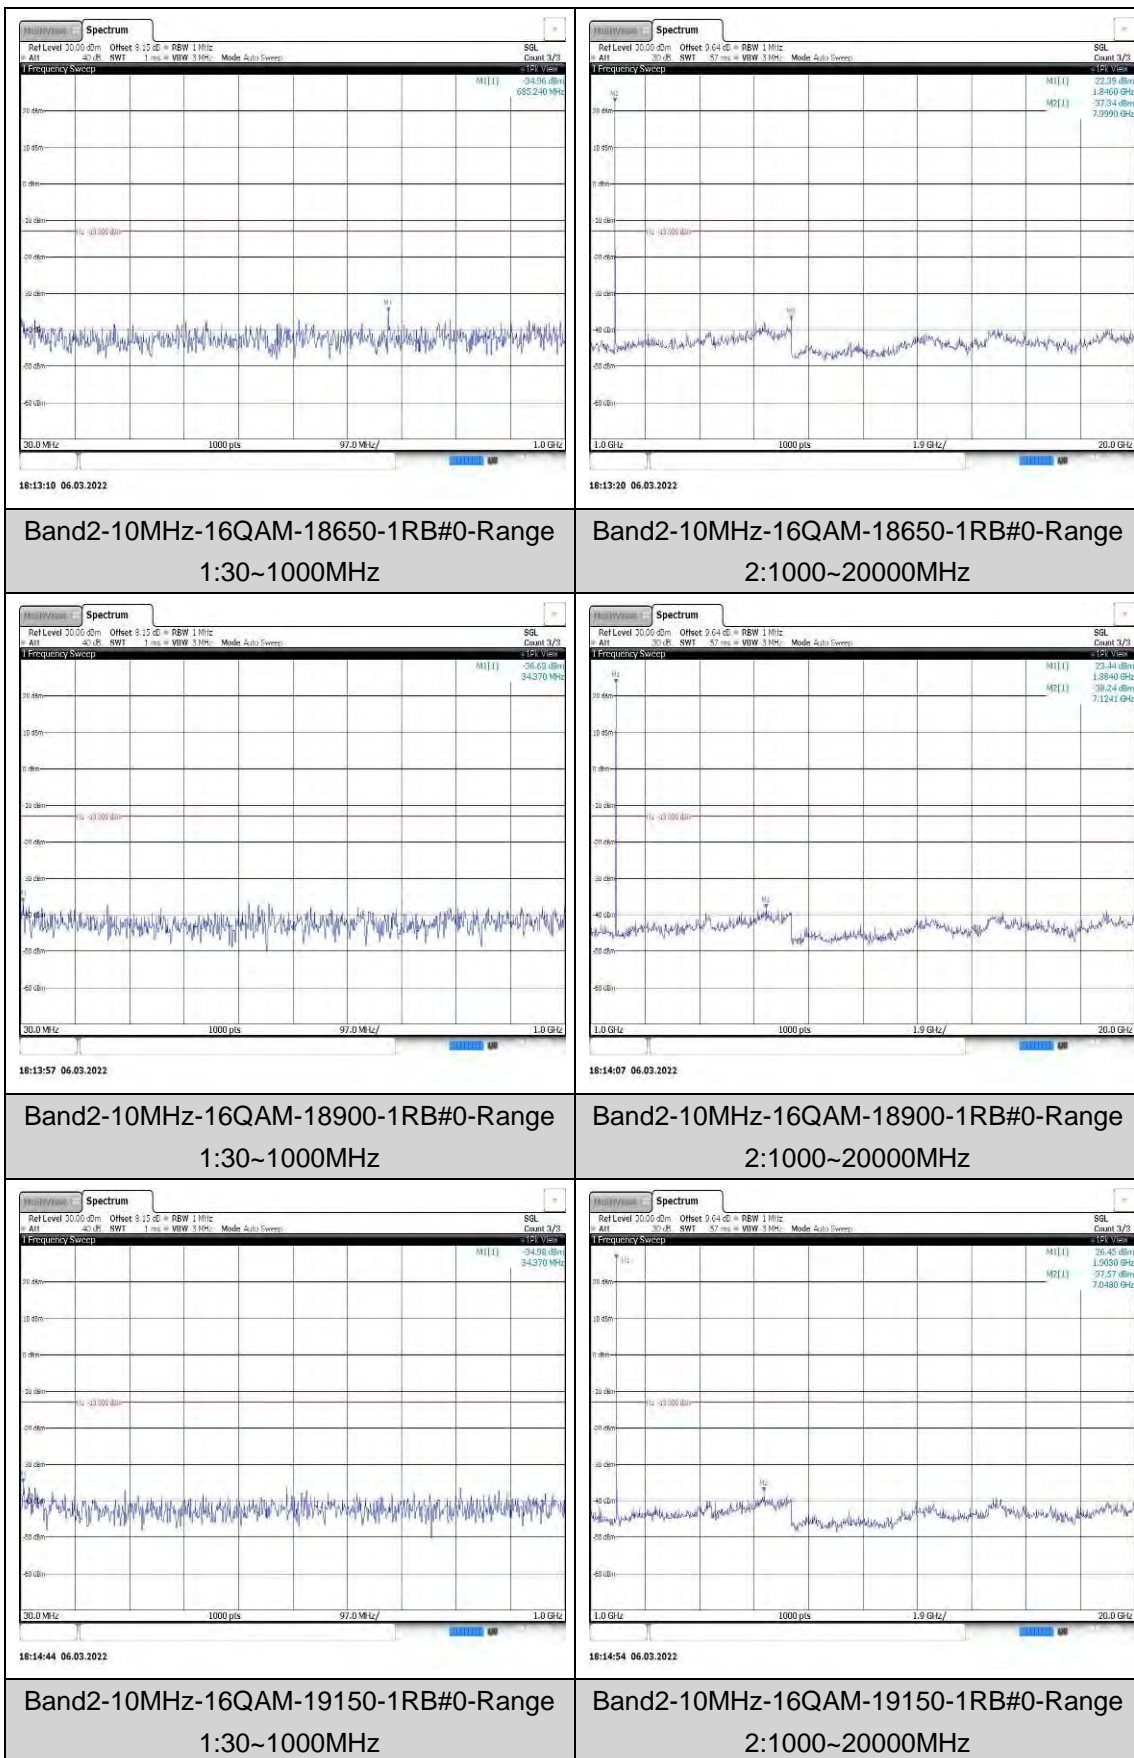

Band2-10MHz-QPSK-18650-1RB#0-Range1:
30~1000MHz

Band2-10MHz-QPSK-18650-1RB#0-Range2:
1000~20000MHz

Band2-10MHz-QPSK-18900-1RB#0-Range1:
30~1000MHz

Band2-10MHz-QPSK-18900-1RB#0-Range2:
1000~20000MHz

Band2-10MHz-QPSK-19150-1RB#0-Range1:
30~1000MHz

Band2-10MHz-QPSK-19150-1RB#0-Range2:
1000~20000MHz

Band2-15MHz-QPSK-18675-1RB#0-Range1:
30~1000MHz

Band2-15MHz-QPSK-18675-1RB#0-Range2:
1000~20000MHz

Band2-15MHz-QPSK-18900-1RB#0-Range1:
30~1000MHz

Band2-15MHz-QPSK-18900-1RB#0-Range2:
1000~20000MHz

Band2-15MHz-QPSK-19125-1RB#0-Range1:
30~1000MHz

Band2-15MHz-QPSK-19125-1RB#0-Range2:
1000~20000MHz

Band2-15MHz-16QAM-18675-1RB#0-Range
 1:30~1000MHz 2:1000~20000MHz

Band2-15MHz-16QAM-18900-1RB#0-Range
 1:30~1000MHz 2:1000~20000MHz