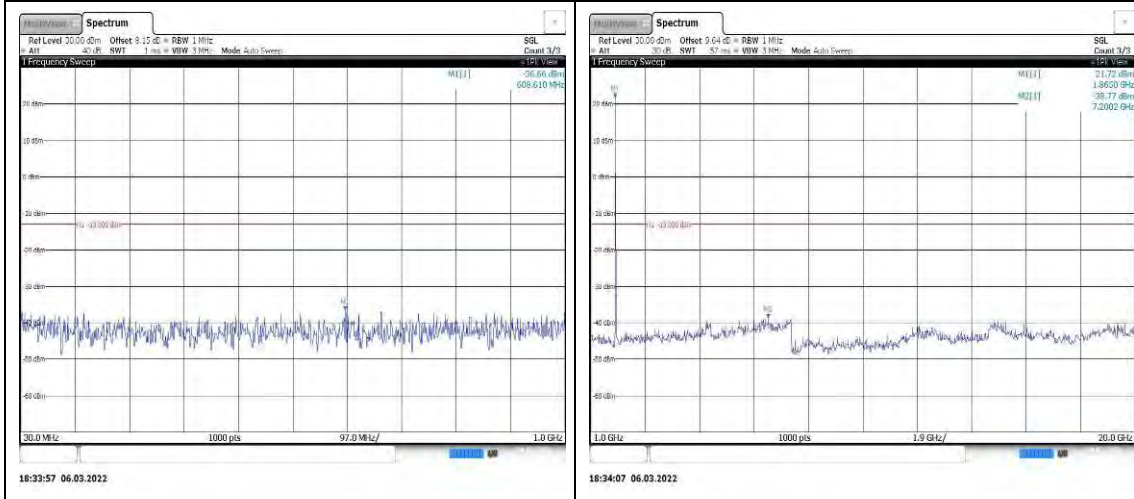

Band2-20MHz-16QAM-18700-1RB#0-Range
1:30~1000MHz 2:1000~20000MHz

Band2-20MHz-16QAM-18900-1RB#0-Range
1:30~1000MHz 2:1000~20000MHz