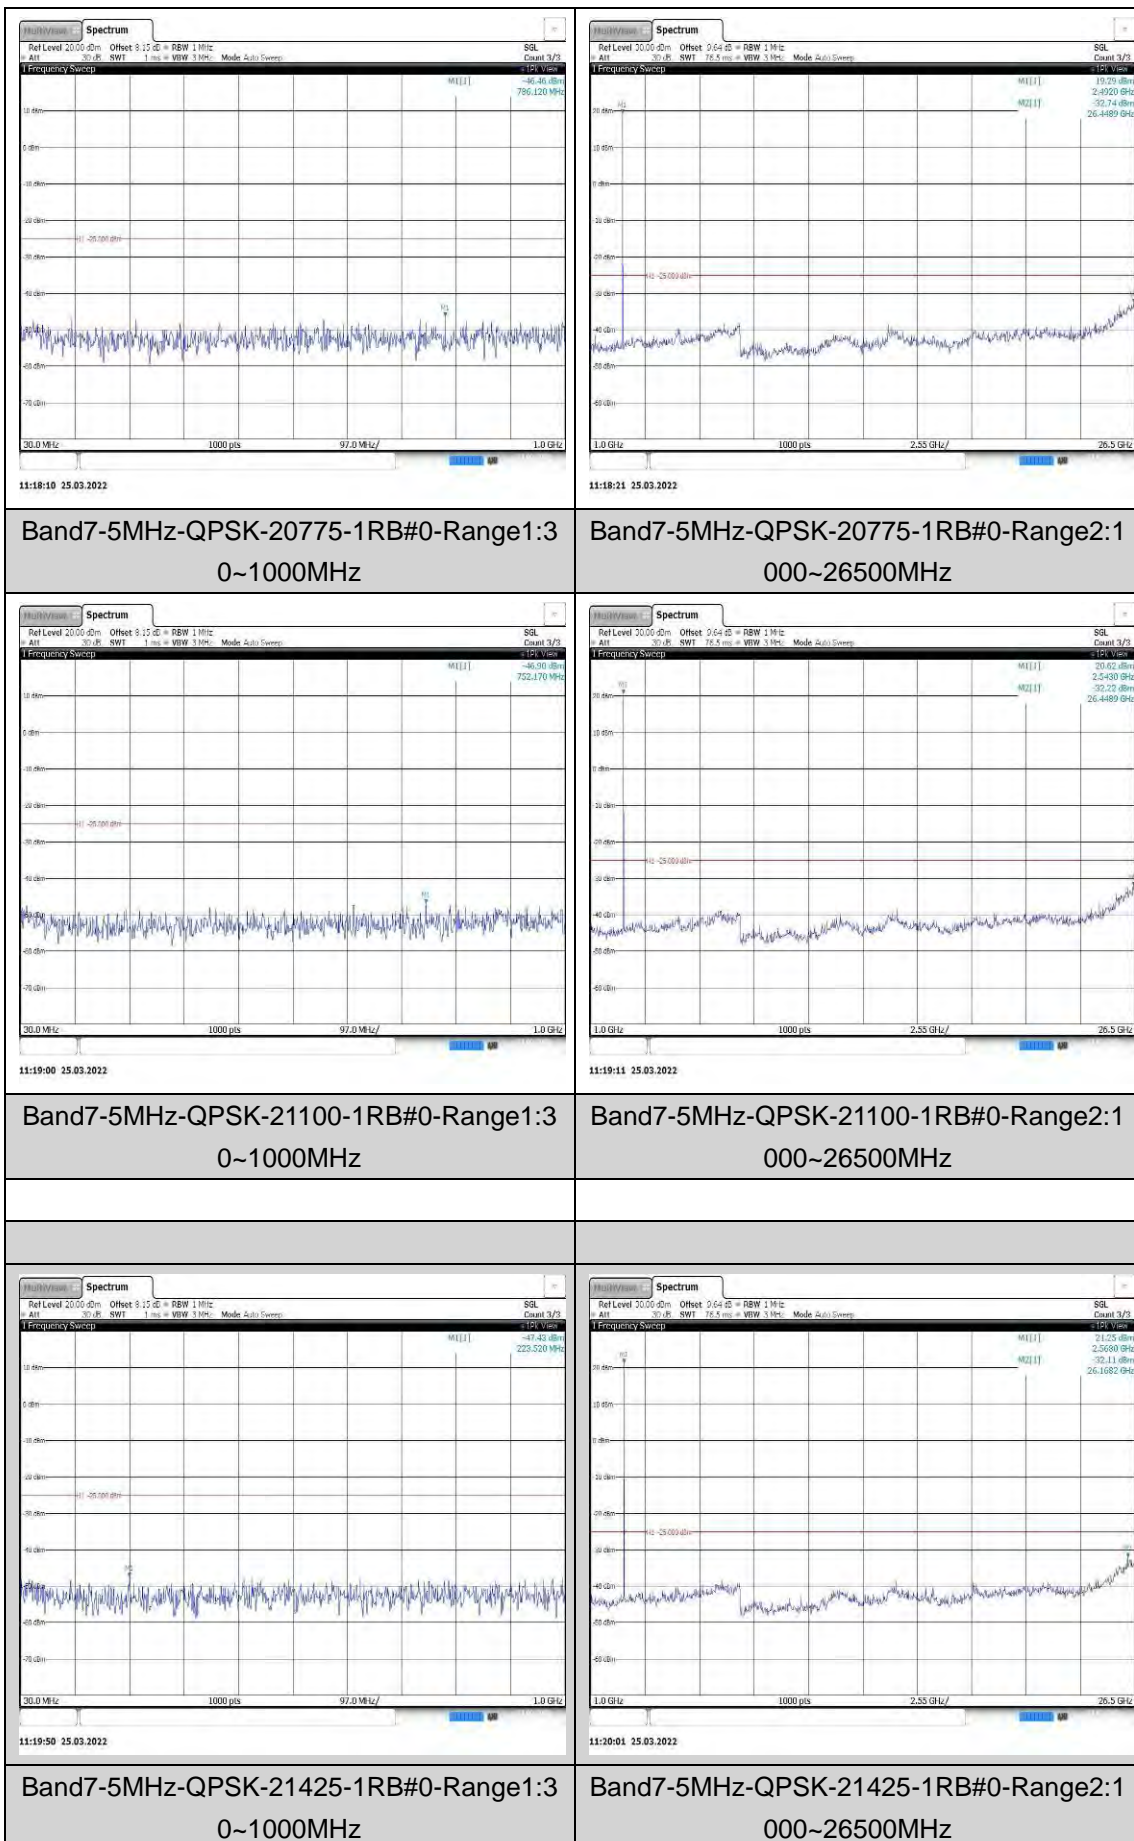

Band2-10MHz-QPSK-19150-1RB#0-Range2:
1000~20000MHz

Band2-15MHz-QPSK-18675-1RB#0-Range1:
30~1000MHz

Band2-15MHz-QPSK-18675-1RB#0-Range2:
1000~20000MHz

Band2-15MHz-QPSK-18900-1RB#0-Range1:
30~1000MHz

Band2-15MHz-QPSK-18900-1RB#0-Range2:
1000~20000MHz

Band4-1.4MHz-QPSK-20393-1RB#0-Range1 :30~1000MHz **Band4-1.4MHz-QPSK-20393-1RB#0-Range2 :1000~20000MHz**

Band4-10MHz-QPSK-20000-1RB#0-Range1:
30~1000MHz

Band4-10MHz-QPSK-20000-1RB#0-Range2:
1000~20000MHz

Band4-10MHz-QPSK-20175-1RB#0-Range1:
30~1000MHz

Band4-10MHz-QPSK-20175-1RB#0-Range2:
1000~20000MHz

Band4-10MHz-QPSK-20350-1RB#0-Range1:
30~1000MHz

Band4-10MHz-QPSK-20350-1RB#0-Range2:
1000~20000MHz

Band5-3MHz-16QAM-20415-1RB#0-Range1:
30~1000MHz

Band5-3MHz-16QAM-20415-1RB#0-Range2
:1000~10000MHz

Band5-3MHz-16QAM-20525-1RB#0-Range1:
30~1000MHz

Band5-3MHz-16QAM-20525-1RB#0-Range2
:1000~10000MHz

Band5-3MHz-16QAM-20635-1RB#0-Range1:
30~1000MHz

Band5-3MHz-16QAM-20635-1RB#0-Range2
:1000~10000MHz