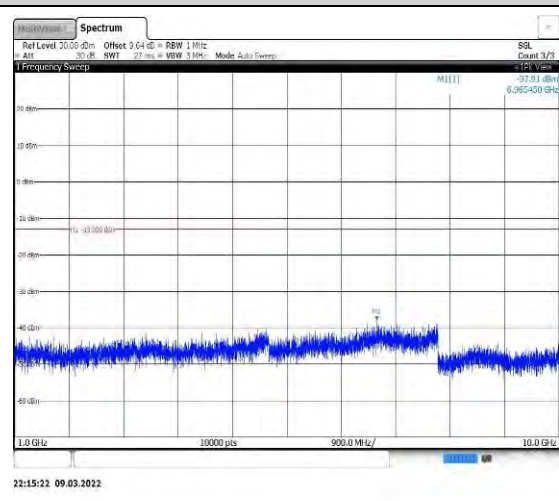

Band12-1.4MHz-QPSK-23017-1RB#0-Range
2:1000~10000MHz

Band12-1.4MHz-QPSK-23017-1RB#0-Range
1:30~1000MHz

Band12-1.4MHz-QPSK-23095-1RB#0-Range
2:1000~10000MHz

Band12-1.4MHz-QPSK-23095-1RB#0-Range
1:30~1000MHz