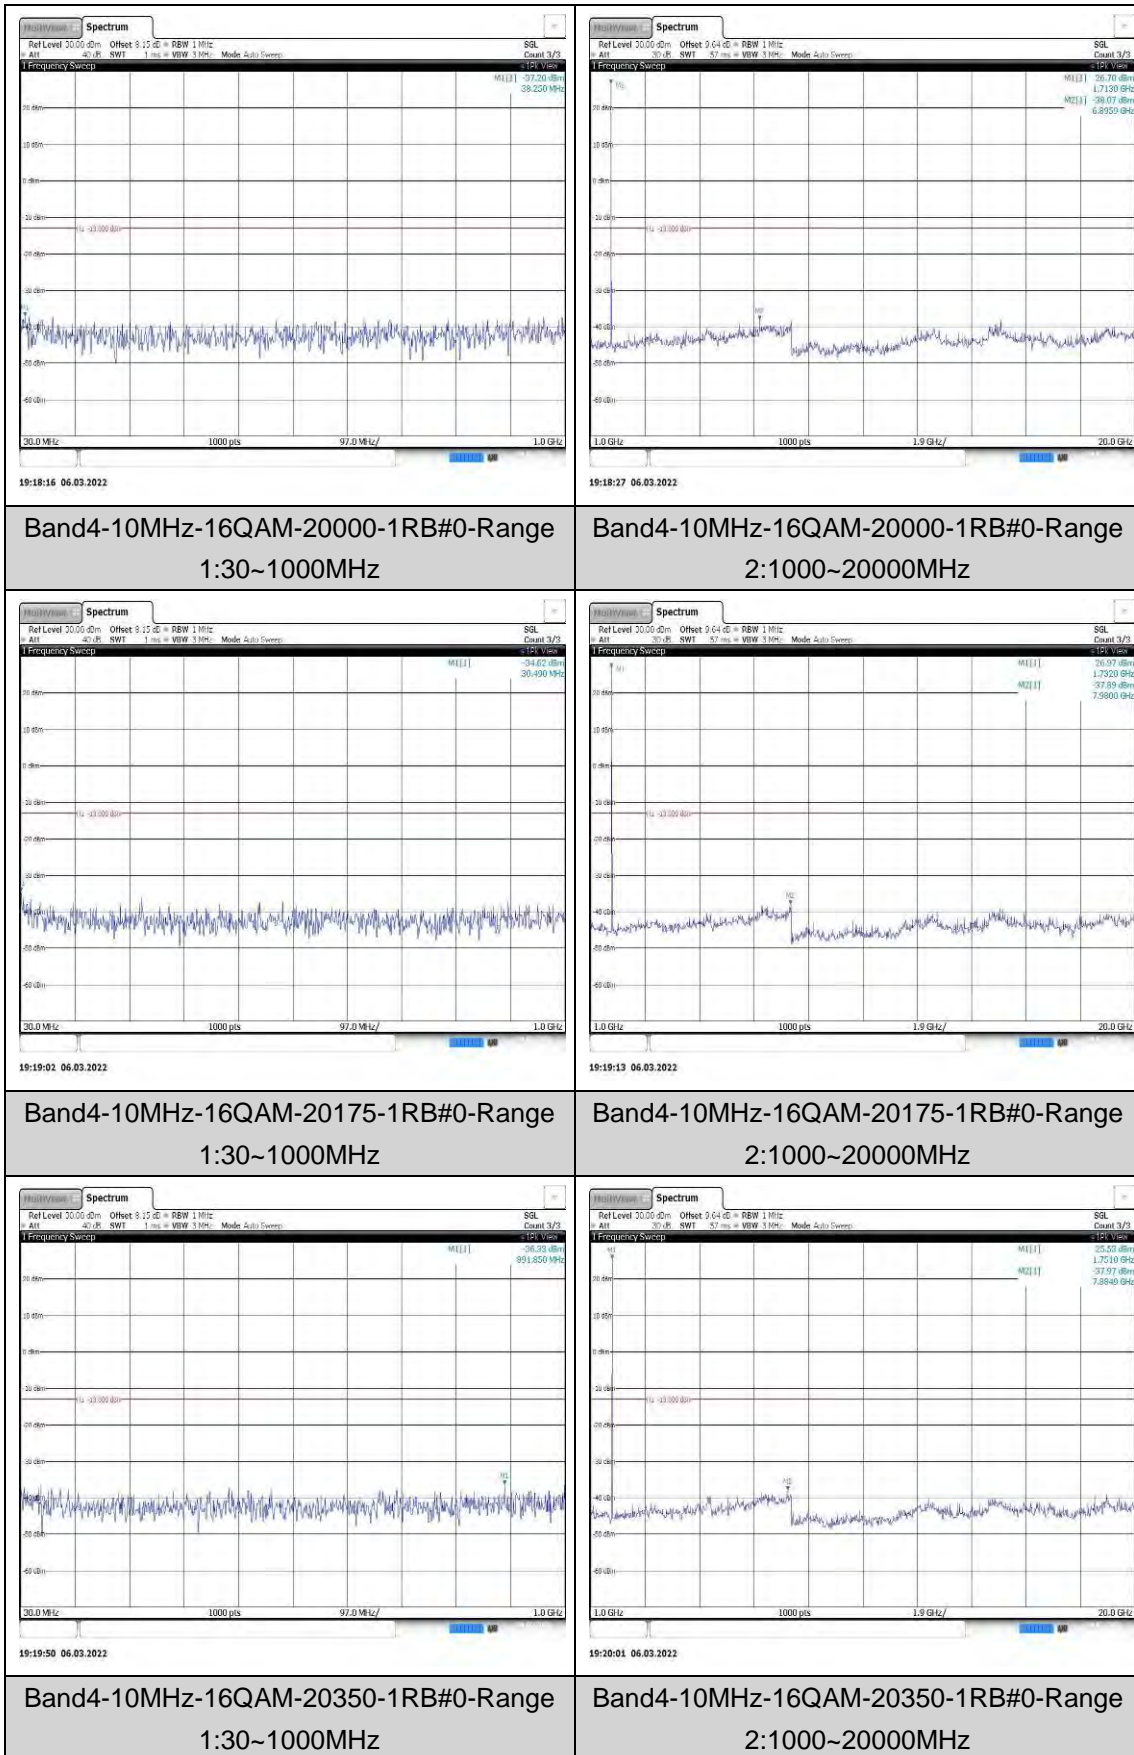

Band2-10MHz-QPSK-19150-1RB#0-Range2:
1000~20000MHz

Band2-15MHz-QPSK-18675-1RB#0-Range1:
30~1000MHz

Band2-15MHz-QPSK-18675-1RB#0-Range2:
1000~20000MHz

Band2-15MHz-QPSK-18900-1RB#0-Range1:
30~1000MHz

Band2-15MHz-QPSK-18900-1RB#0-Range2:
1000~20000MHz

Band4-1.4MHz-QPSK-19957-1RB#0-Range1 :30~1000MHz **Band4-1.4MHz-QPSK-19957-1RB#0-Range2 :1000~20000MHz**

Band4-1.4MHz-QPSK-20175-1RB#0-Range1 :30~1000MHz **Band4-1.4MHz-QPSK-20175-1RB#0-Range2 :1000~20000MHz**

Band4-1.4MHz-QPSK-20393-1RB#0-Range1 :30~1000MHz **Band4-1.4MHz-QPSK-20393-1RB#0-Range2 :1000~20000MHz**

Band4-10MHz-QPSK-20000-1RB#0-Range1:
30~1000MHz

Band4-10MHz-QPSK-20000-1RB#0-Range2:
1000~20000MHz

Band4-10MHz-QPSK-20175-1RB#0-Range1:
30~1000MHz

Band4-10MHz-QPSK-20175-1RB#0-Range2:
1000~20000MHz

Band4-10MHz-QPSK-20350-1RB#0-Range1:
30~1000MHz

Band4-10MHz-QPSK-20350-1RB#0-Range2:
1000~20000MHz

Band5-3MHz-16QAM-20415-1RB#0-Range1:
30~1000MHz