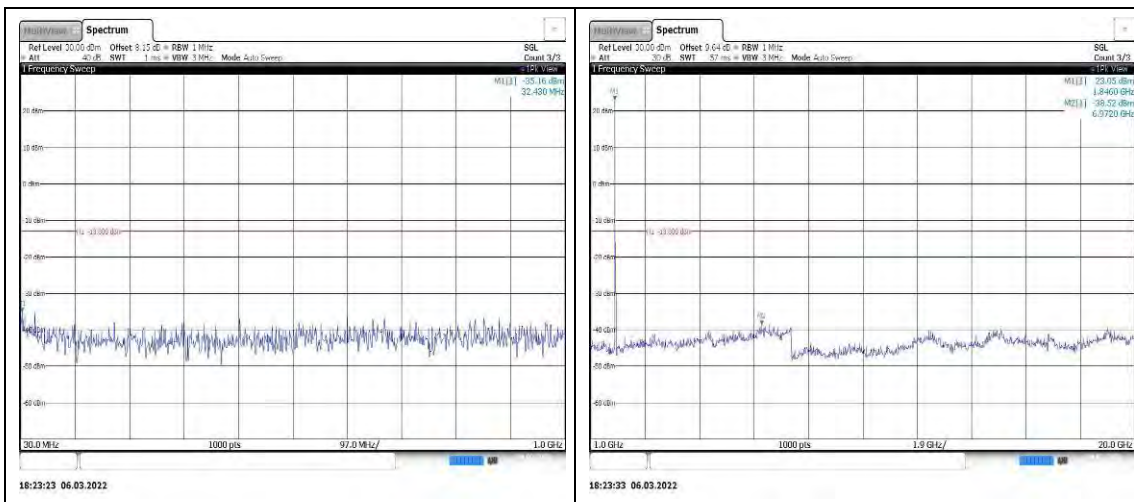

Band2-10MHz-QPSK-19150-1RB#0-Range2:
1000~20000MHz

Band2-15MHz-QPSK-18675-1RB#0-Range1:
30~1000MHz

Band2-15MHz-QPSK-18675-1RB#0-Range2:
1000~20000MHz

Band2-15MHz-QPSK-18900-1RB#0-Range1:
30~1000MHz

Band2-15MHz-QPSK-18900-1RB#0-Range2:
1000~20000MHz

Band2-15MHz-QPSK-19125-1RB#0-Range1:
30~1000MHz

Band2-15MHz-QPSK-19125-1RB#0-Range2:
1000~20000MHz

Band2-15MHz-16QAM-18675-1RB#0-Range
 1:30~1000MHz 2:1000~20000MHz

Band2-15MHz-16QAM-18900-1RB#0-Range
 1:30~1000MHz 2:1000~20000MHz