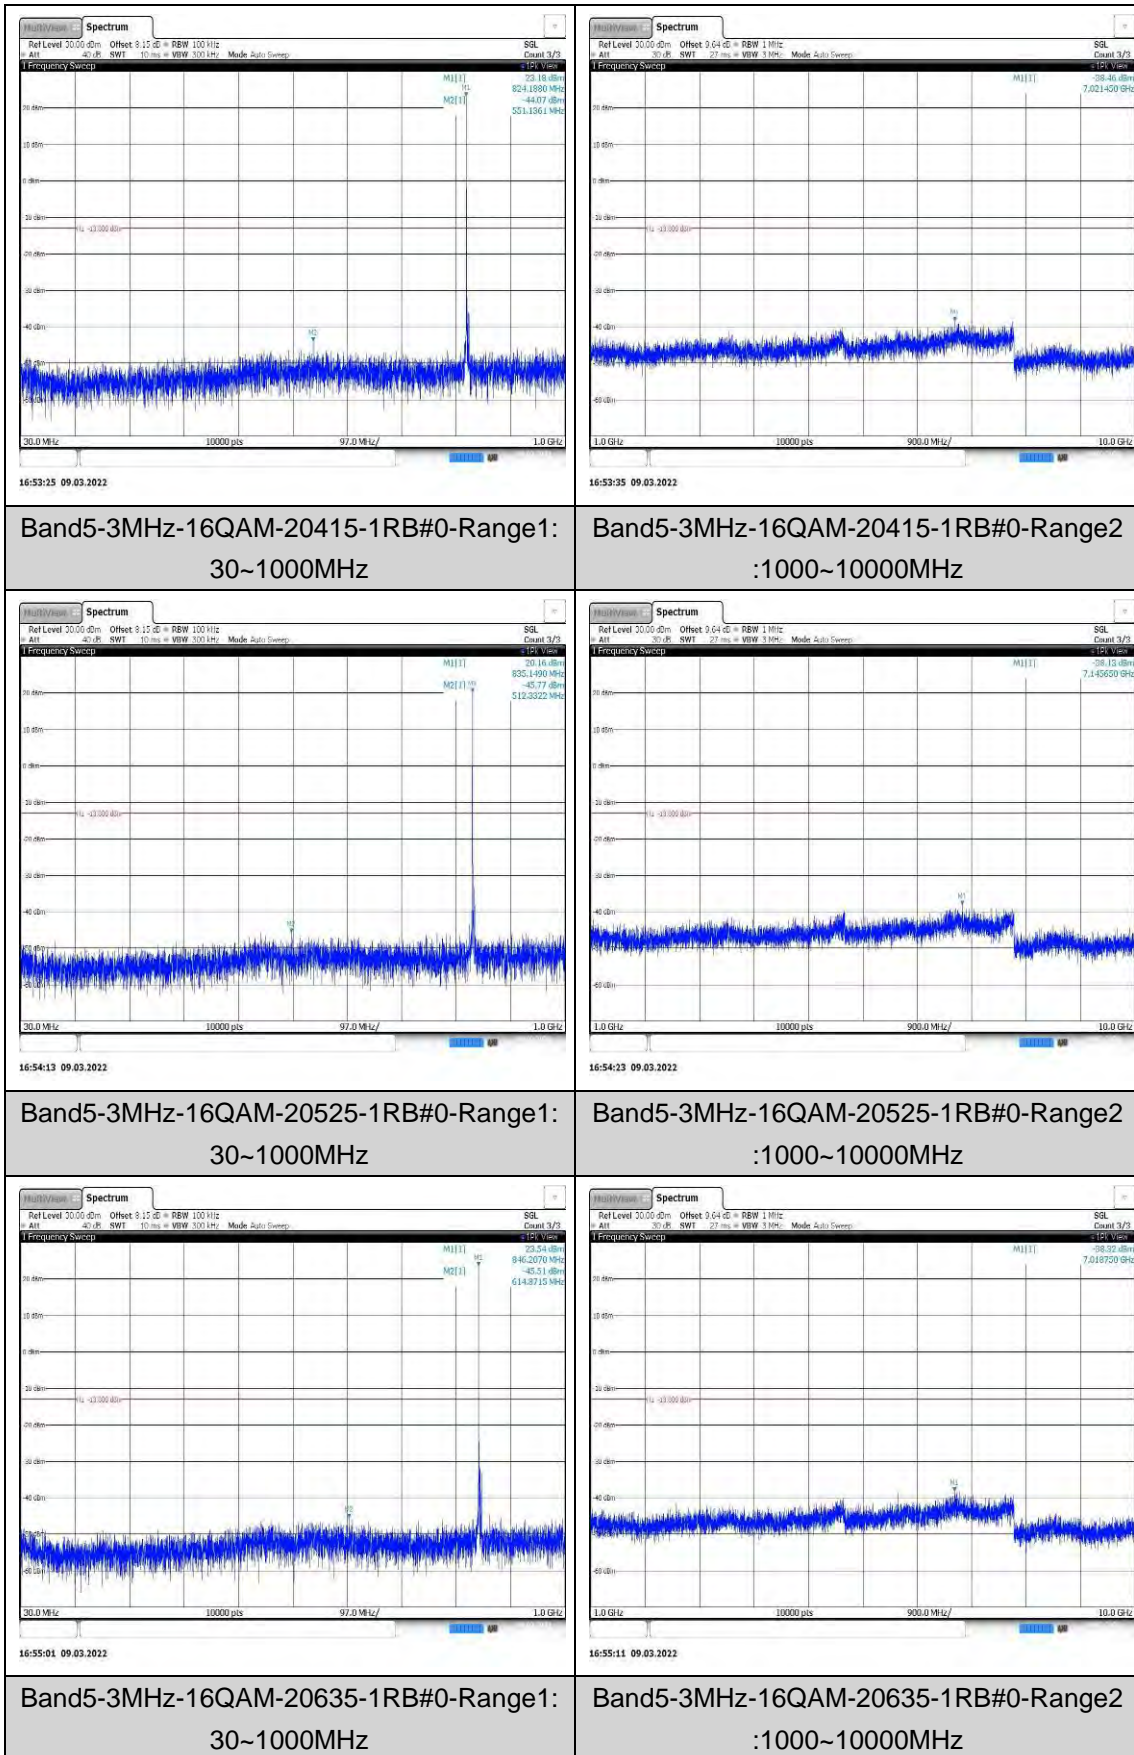

Band2-10MHz-QPSK-19150-1RB#0-Range2:
1000~20000MHz

Band2-15MHz-QPSK-18675-1RB#0-Range1:
30~1000MHz

Band2-15MHz-QPSK-18675-1RB#0-Range2:
1000~20000MHz

Band2-15MHz-QPSK-18900-1RB#0-Range1:
30~1000MHz

Band2-15MHz-QPSK-18900-1RB#0-Range2:
1000~20000MHz

Band4-1.4MHz-QPSK-20393-1RB#0-Range1 :30~1000MHz **Band4-1.4MHz-QPSK-20393-1RB#0-Range2 :1000~20000MHz**

Band4-10MHz-QPSK-20000-1RB#0-Range1:
30~1000MHz

Band4-10MHz-QPSK-20000-1RB#0-Range2:
1000~20000MHz

Band4-10MHz-QPSK-20175-1RB#0-Range1:
30~1000MHz

Band4-10MHz-QPSK-20175-1RB#0-Range2:
1000~20000MHz

Band4-10MHz-QPSK-20350-1RB#0-Range1:
30~1000MHz

Band4-10MHz-QPSK-20350-1RB#0-Range2:
1000~20000MHz

Band5-3MHz-16QAM-20415-1RB#0-Range1:
30~1000MHz

Band5-3MHz-16QAM-20415-1RB#0-Range2
:1000~10000MHz

Band5-3MHz-16QAM-20525-1RB#0-Range1:
30~1000MHz

Band5-3MHz-16QAM-20525-1RB#0-Range2
:1000~10000MHz

Band5-3MHz-16QAM-20635-1RB#0-Range1:
30~1000MHz

Band5-3MHz-16QAM-20635-1RB#0-Range2
:1000~10000MHz