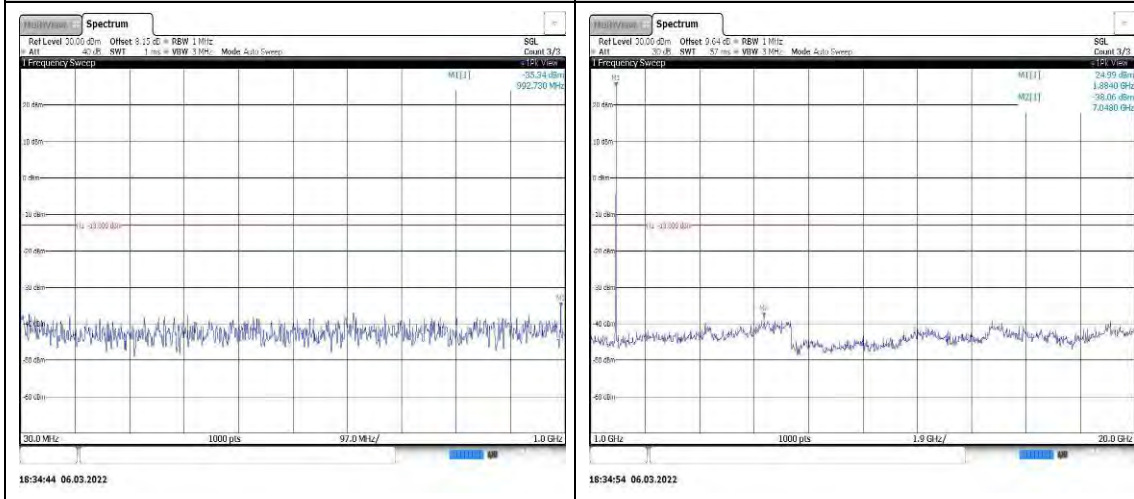

Band2-15MHz-16QAM-19125-1RB#0-Range
 1:30~1000MHz 2:1000~20000MHz

Band2-20MHz-16QAM-18700-1RB#0-Range
 1:30~1000MHz 2:1000~20000MHz

Band2-20MHz-16QAM-18900-1RB#0-Range
 1:30~1000MHz 2:1000~20000MHz

Band2-20MHz-16QAM-19100-1RB#0-Range
 1:30~1000MHz 2:1000~20000MHz