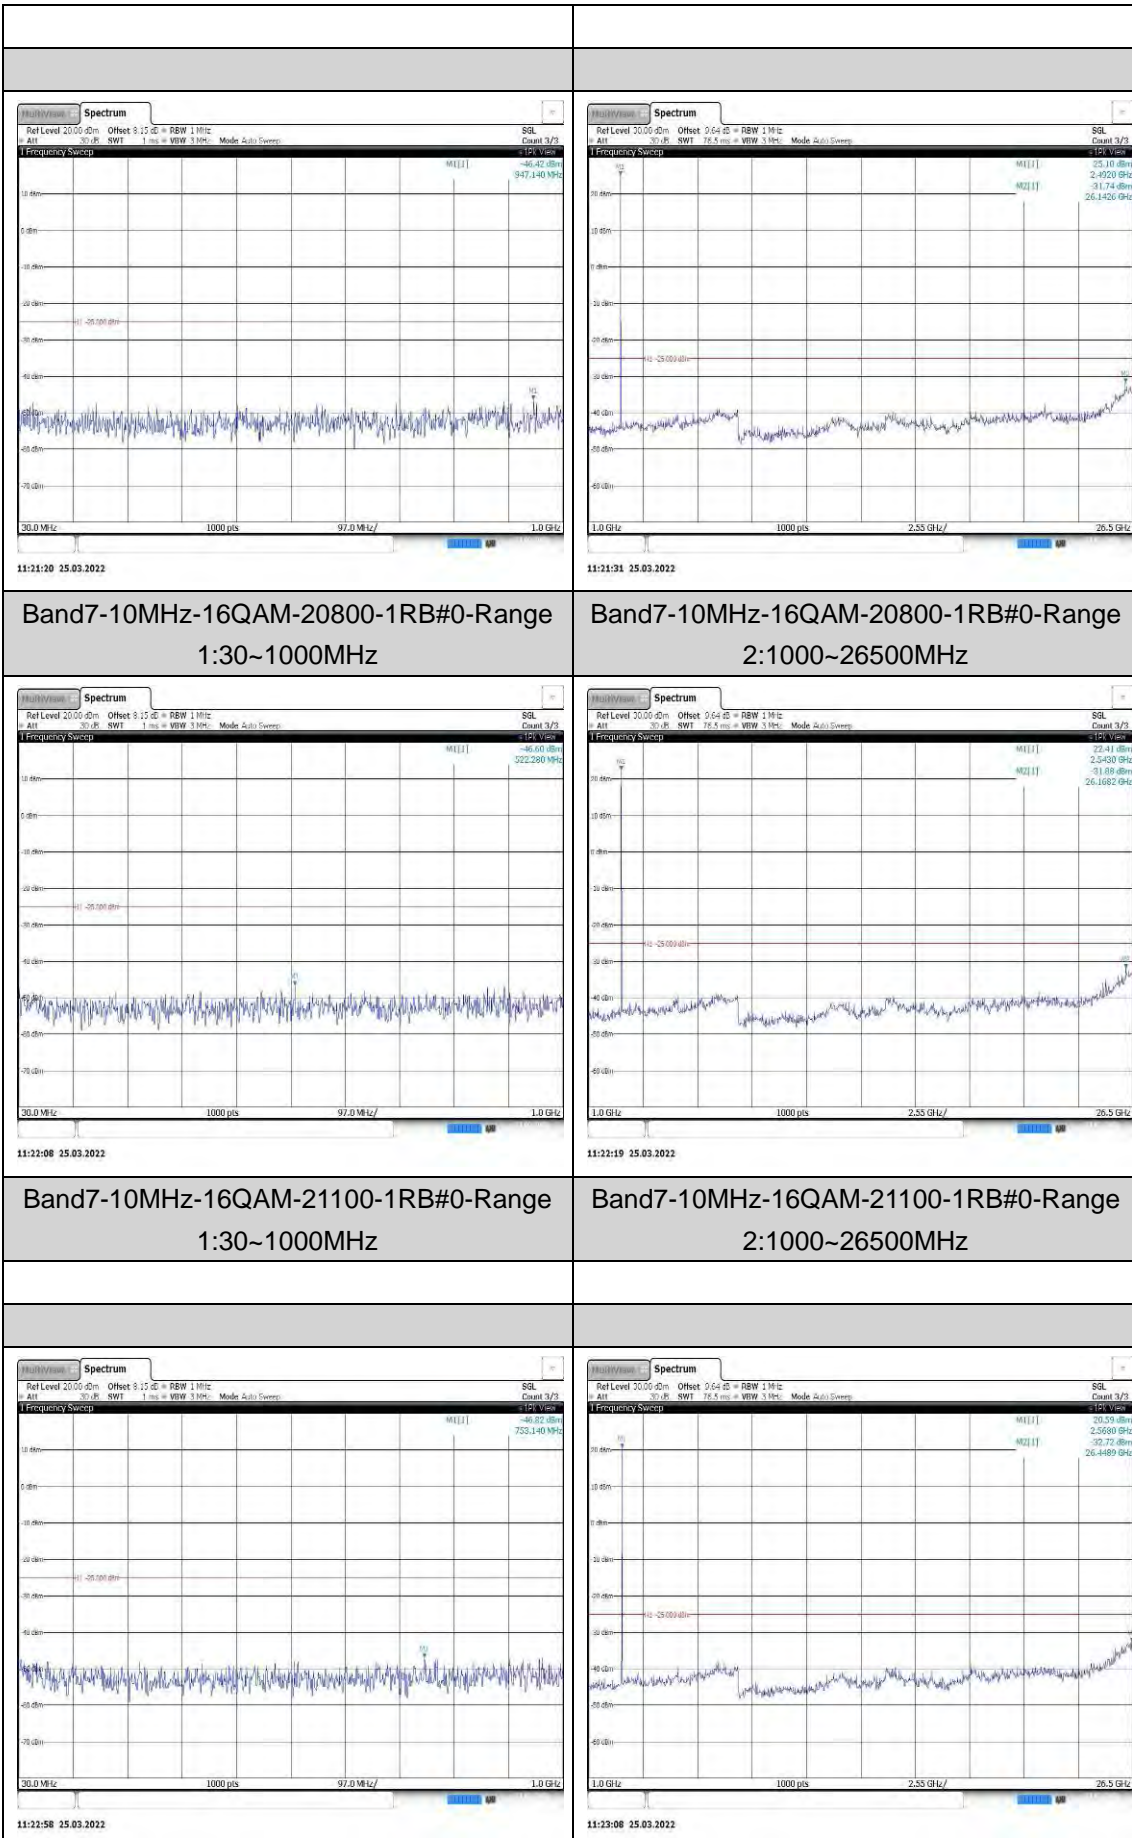

Band2-10MHz-QPSK-19150-1RB#0-Range2:
1000~20000MHz

Band2-15MHz-QPSK-18675-1RB#0-Range1:
30~1000MHz

Band2-15MHz-QPSK-18675-1RB#0-Range2:
1000~20000MHz

Band2-15MHz-QPSK-18900-1RB#0-Range1:
30~1000MHz

Band2-15MHz-QPSK-18900-1RB#0-Range2:
1000~20000MHz

Band4-1.4MHz-QPSK-20393-1RB#0-Range1 :30~1000MHz **Band4-1.4MHz-QPSK-20393-1RB#0-Range2 :1000~20000MHz**

Band4-10MHz-QPSK-20000-1RB#0-Range1:
30~1000MHz

Band4-10MHz-QPSK-20000-1RB#0-Range2:
1000~20000MHz

Band4-10MHz-QPSK-20175-1RB#0-Range1:
30~1000MHz

Band4-10MHz-QPSK-20175-1RB#0-Range2:
1000~20000MHz

Band4-10MHz-QPSK-20350-1RB#0-Range1:
30~1000MHz

Band4-10MHz-QPSK-20350-1RB#0-Range2:
1000~20000MHz

Band5-3MHz-16QAM-20415-1RB#0-Range1:
30~1000MHz

Band5-3MHz-16QAM-20415-1RB#0-Range2
:1000~10000MHz

Band5-3MHz-16QAM-20525-1RB#0-Range1:
30~1000MHz

Band5-3MHz-16QAM-20525-1RB#0-Range2
:1000~10000MHz

Band5-3MHz-16QAM-20635-1RB#0-Range1:
30~1000MHz

Band5-3MHz-16QAM-20635-1RB#0-Range2
:1000~10000MHz