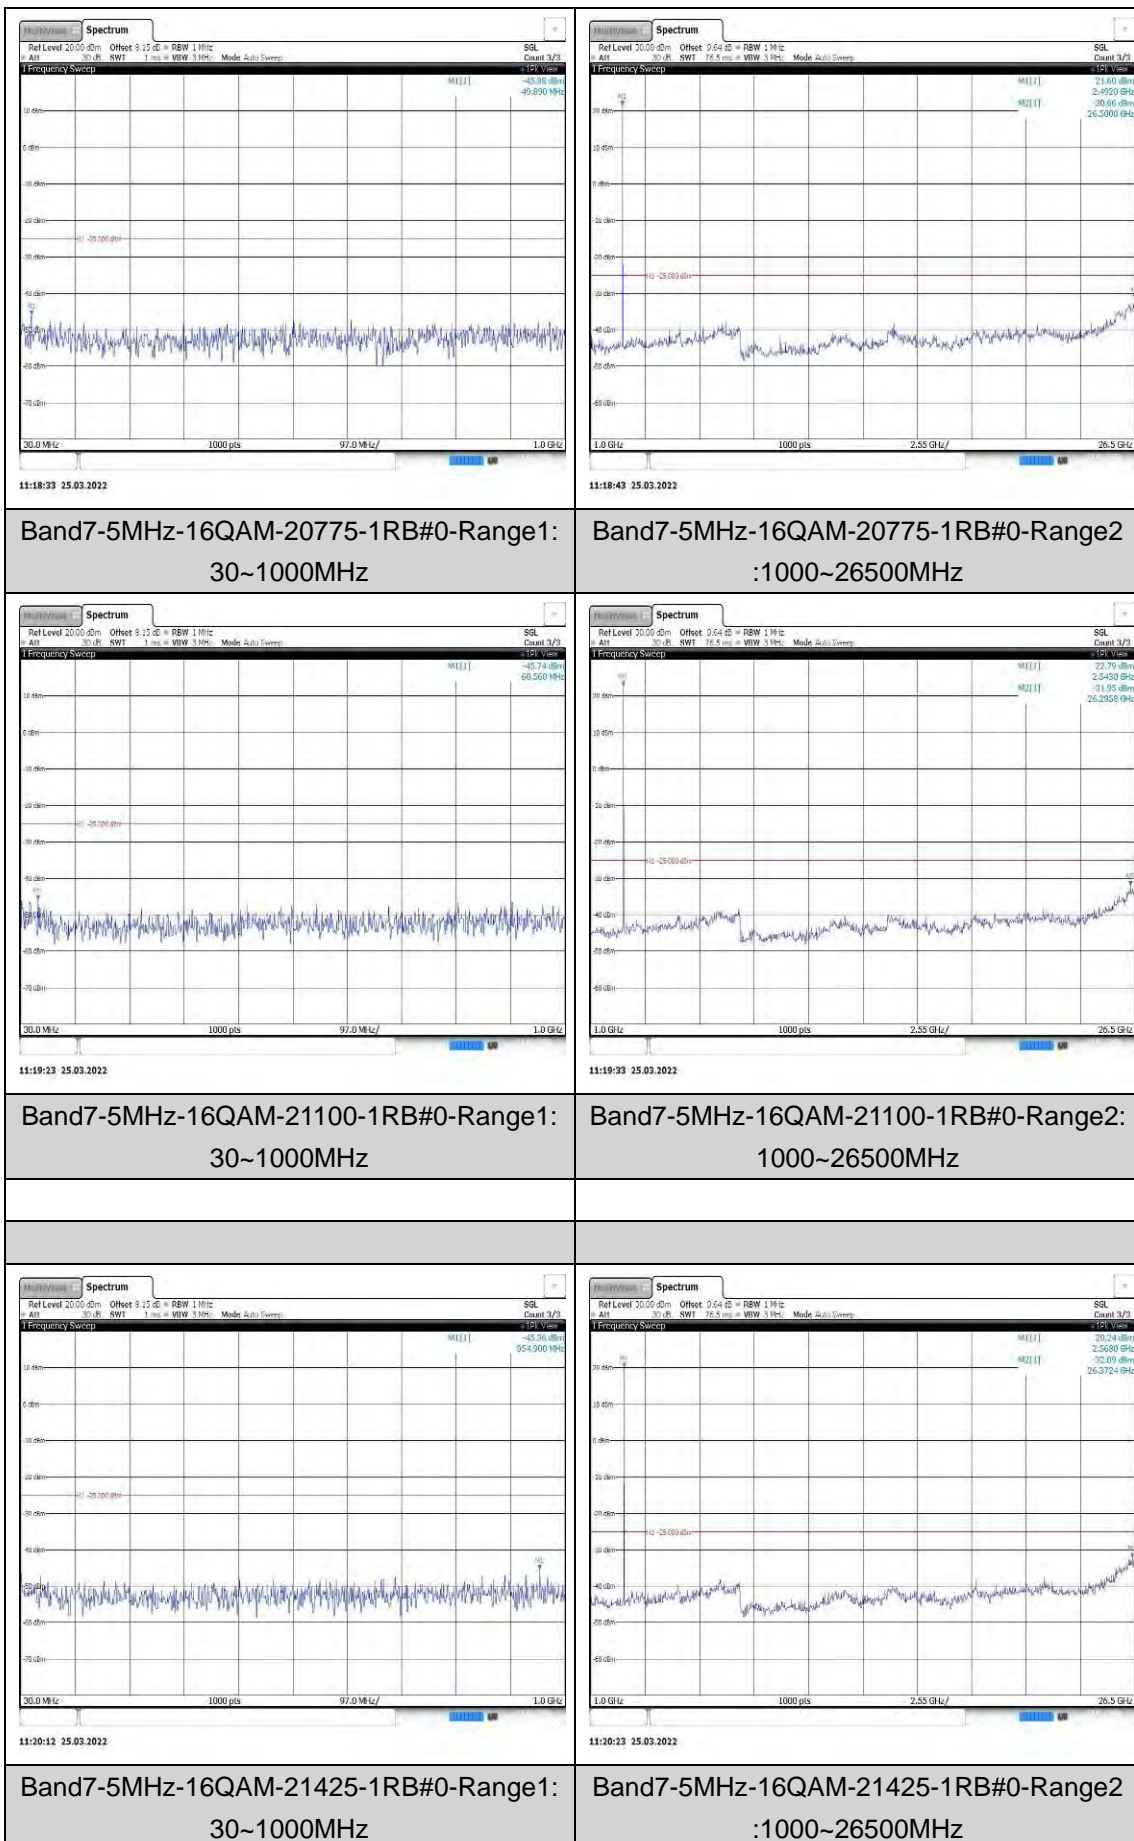

Band2-10MHz-QPSK-19150-1RB#0-Range2:
1000~20000MHz

Band2-15MHz-QPSK-18675-1RB#0-Range1:
30~1000MHz

Band2-15MHz-QPSK-18675-1RB#0-Range2:
1000~20000MHz

Band2-15MHz-QPSK-18900-1RB#0-Range1:
30~1000MHz

Band2-15MHz-QPSK-18900-1RB#0-Range2:
1000~20000MHz

Band4-1.4MHz-QPSK-20393-1RB#0-Range1 :30~1000MHz **Band4-1.4MHz-QPSK-20393-1RB#0-Range2 :1000~20000MHz**

Band4-10MHz-QPSK-20000-1RB#0-Range1:
30~1000MHz

Band4-10MHz-QPSK-20000-1RB#0-Range2:
1000~20000MHz

Band4-10MHz-QPSK-20175-1RB#0-Range1:
30~1000MHz

Band4-10MHz-QPSK-20175-1RB#0-Range2:
1000~20000MHz

Band4-10MHz-QPSK-20350-1RB#0-Range1:
30~1000MHz

Band4-10MHz-QPSK-20350-1RB#0-Range2:
1000~20000MHz

Band5-3MHz-16QAM-20415-1RB#0-Range1:
30~1000MHz

Band5-3MHz-16QAM-20415-1RB#0-Range2
:1000~10000MHz

Band5-3MHz-16QAM-20525-1RB#0-Range1:
30~1000MHz

Band5-3MHz-16QAM-20525-1RB#0-Range2
:1000~10000MHz

Band5-3MHz-16QAM-20635-1RB#0-Range1:
30~1000MHz

Band5-3MHz-16QAM-20635-1RB#0-Range2
:1000~10000MHz