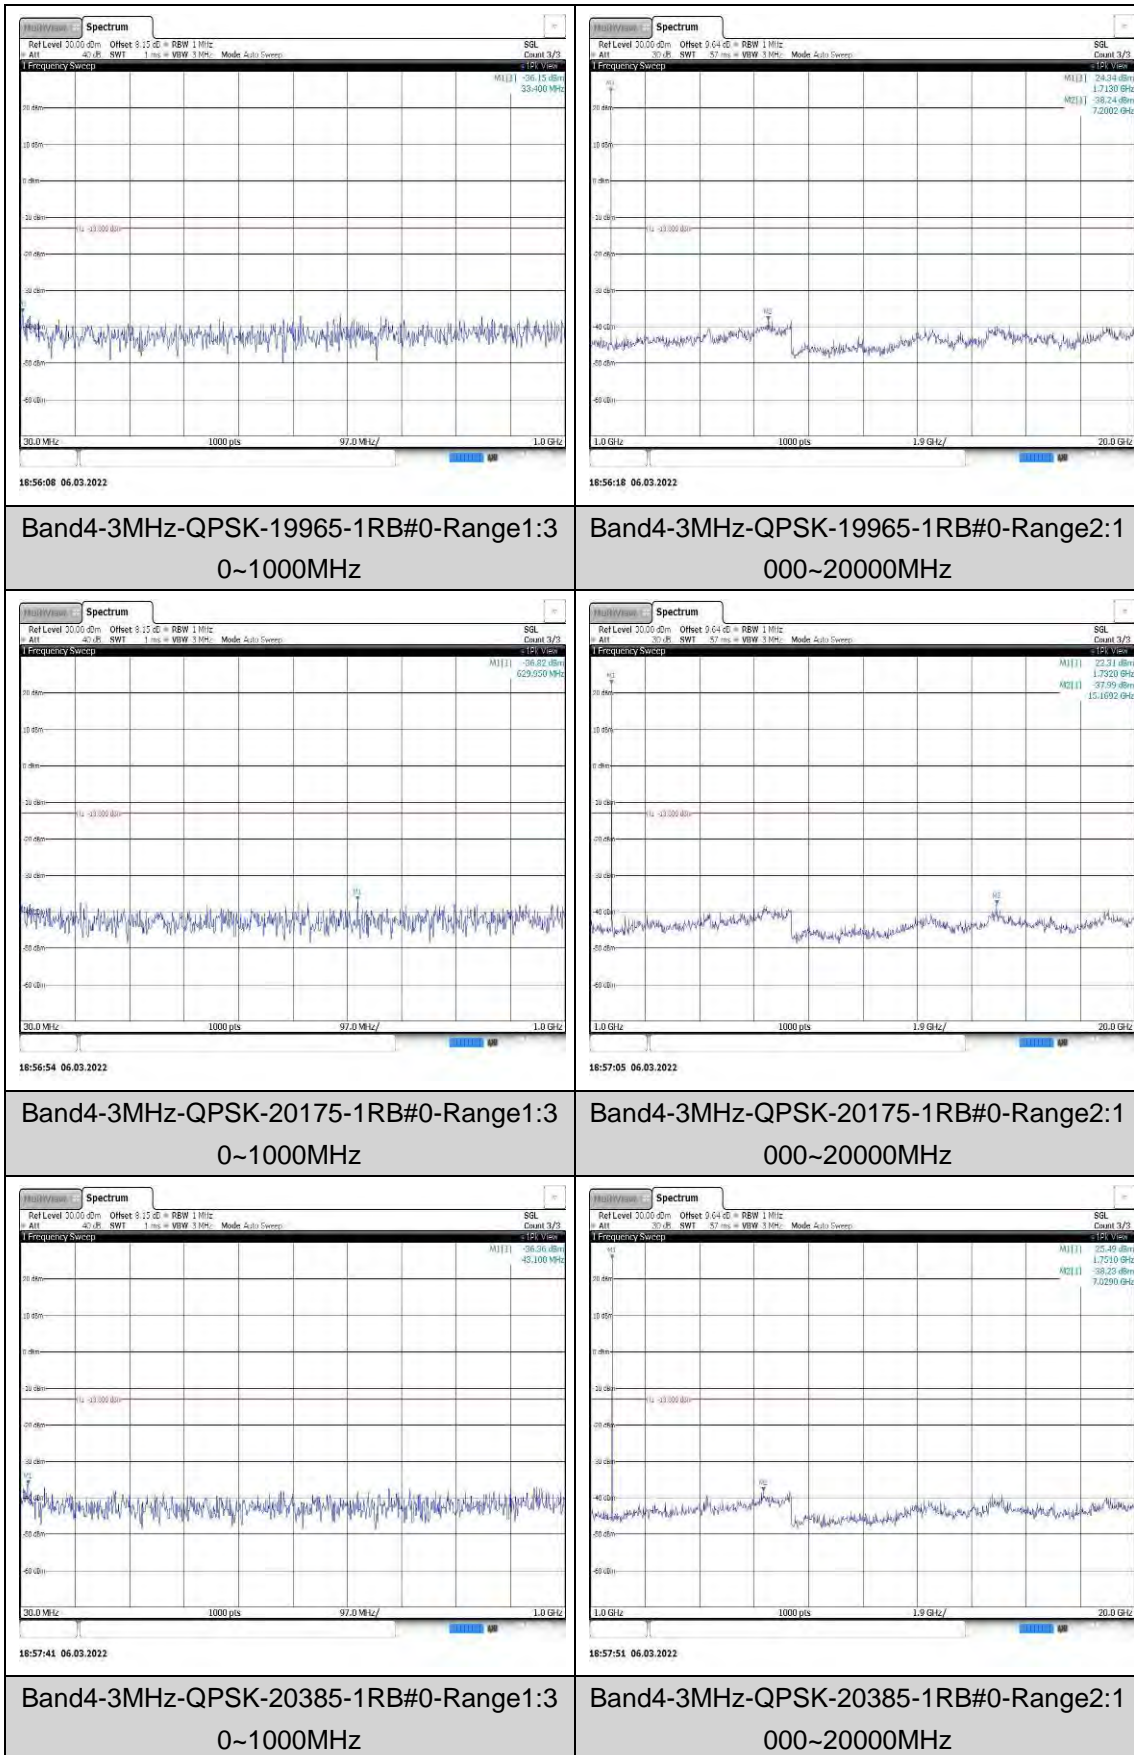

Band2-10MHz-QPSK-19150-1RB#0-Range2:
1000~20000MHz

Band2-15MHz-QPSK-18675-1RB#0-Range1:
30~1000MHz

Band2-15MHz-QPSK-18675-1RB#0-Range2:
1000~20000MHz

Band2-15MHz-QPSK-18900-1RB#0-Range1:
30~1000MHz

Band2-15MHz-QPSK-18900-1RB#0-Range2:
1000~20000MHz

Band2-15MHz-16QAM-19125-1RB#0-Range
 1:30~1000MHz 2:1000~20000MHz

Band2-20MHz-16QAM-18700-1RB#0-Range
 1:30~1000MHz 2:1000~20000MHz

Band2-20MHz-16QAM-18900-1RB#0-Range
 1:30~1000MHz 2:1000~20000MHz

Band2-20MHz-16QAM-19100-1RB#0-Range
 1:30~1000MHz 2:1000~20000MHz

Band4-1.4MHz-QPSK-19957-1RB#0-Range1 :30~1000MHz **Band4-1.4MHz-QPSK-19957-1RB#0-Range2 :1000~20000MHz**

Band4-1.4MHz-QPSK-20175-1RB#0-Range1 :30~1000MHz **Band4-1.4MHz-QPSK-20175-1RB#0-Range2 :1000~20000MHz**

Band4-1.4MHz-QPSK-20393-1RB#0-Range1 :30~1000MHz **Band4-1.4MHz-QPSK-20393-1RB#0-Range2 :1000~20000MHz**

Band4-10MHz-QPSK-20000-1RB#0-Range1:
30~1000MHz

Band4-10MHz-QPSK-20000-1RB#0-Range2:
1000~20000MHz