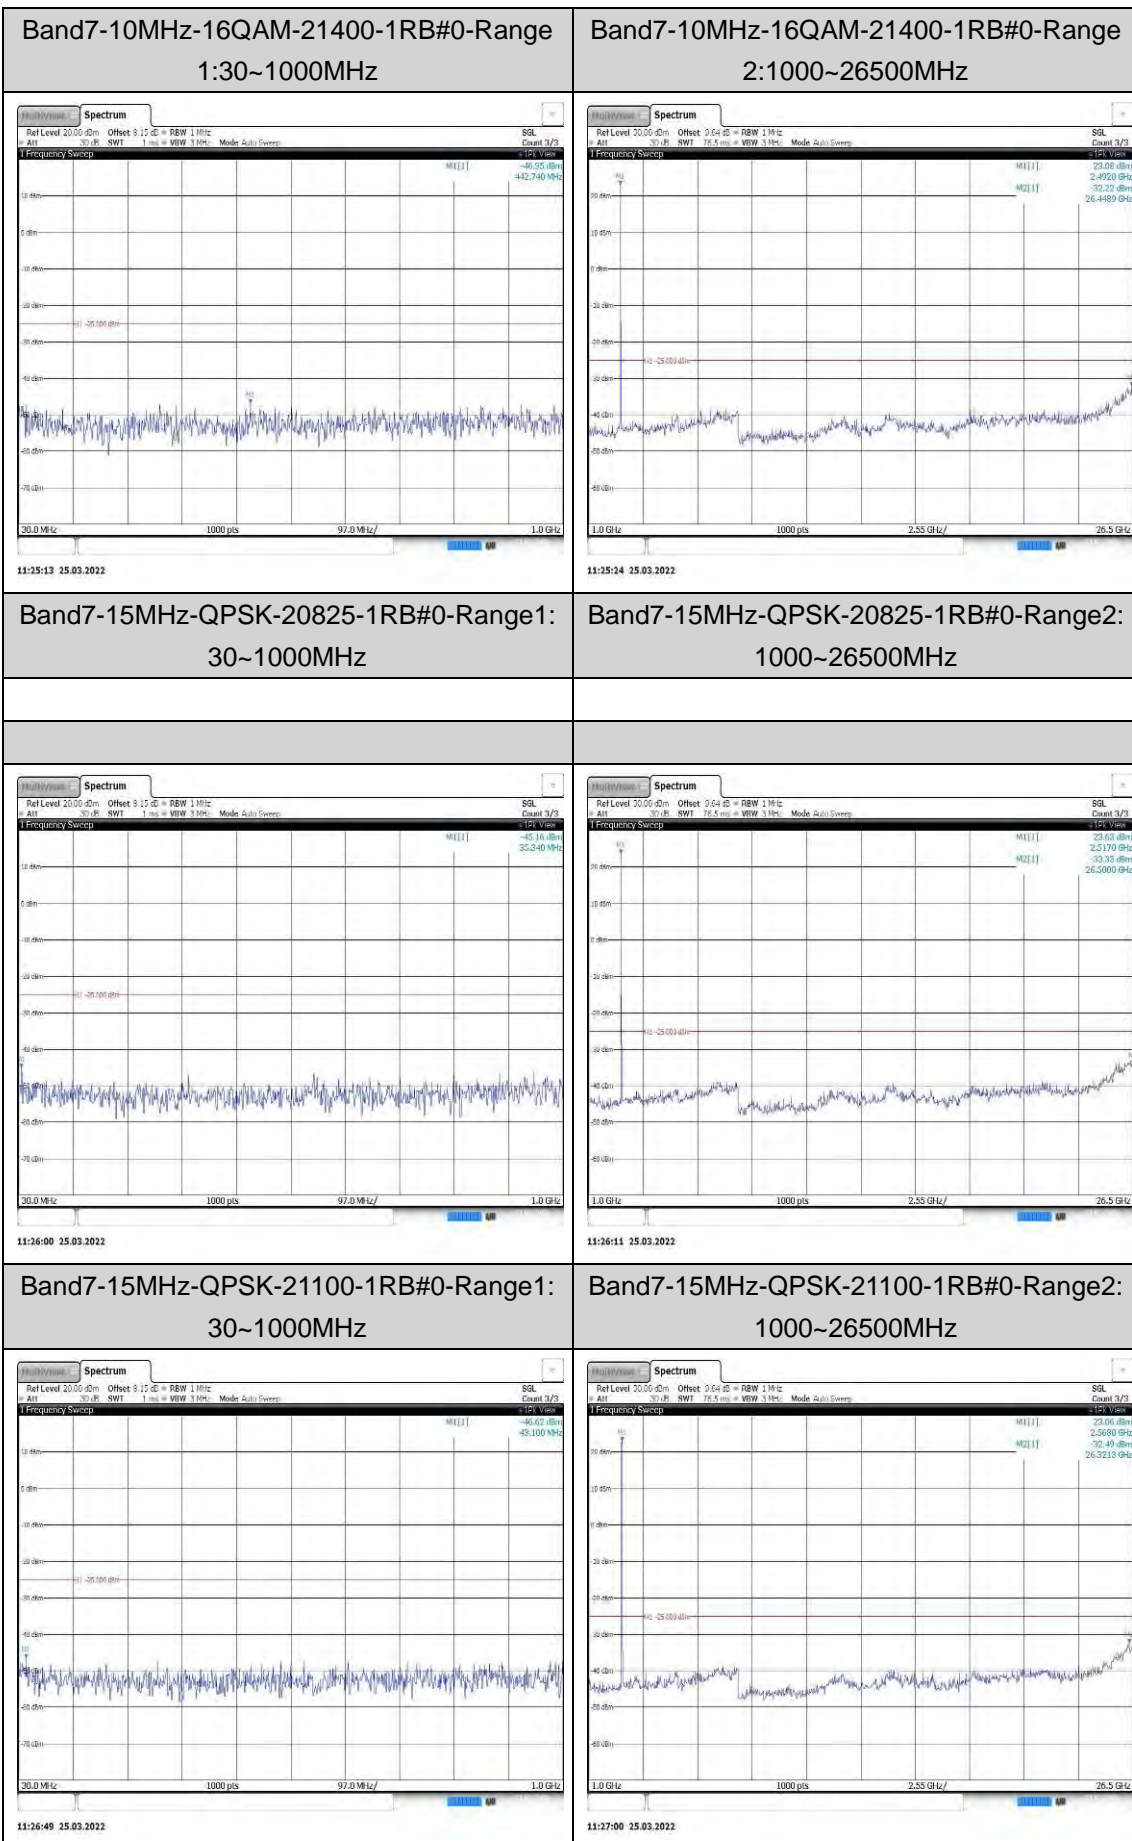

Band2-10MHz-QPSK-19150-1RB#0-Range2:
1000~20000MHz

Band2-15MHz-QPSK-18675-1RB#0-Range1:
30~1000MHz

Band2-15MHz-QPSK-18675-1RB#0-Range2:
1000~20000MHz

Band2-15MHz-QPSK-18900-1RB#0-Range1:
30~1000MHz

Band2-15MHz-QPSK-18900-1RB#0-Range2:
1000~20000MHz

Band4-1.4MHz-QPSK-20393-1RB#0-Range1 :30~1000MHz **Band4-1.4MHz-QPSK-20393-1RB#0-Range2 :1000~20000MHz**

Band4-10MHz-QPSK-20000-1RB#0-Range1:
30~1000MHz

Band4-10MHz-QPSK-20000-1RB#0-Range2:
1000~20000MHz

Band4-10MHz-QPSK-20175-1RB#0-Range1:
30~1000MHz

Band4-10MHz-QPSK-20175-1RB#0-Range2:
1000~20000MHz

Band4-10MHz-QPSK-20350-1RB#0-Range1:
30~1000MHz

Band4-10MHz-QPSK-20350-1RB#0-Range2:
1000~20000MHz

Band5-3MHz-16QAM-20415-1RB#0-Range1:
30~1000MHz

Band5-3MHz-16QAM-20415-1RB#0-Range2
:1000~10000MHz

Band5-3MHz-16QAM-20525-1RB#0-Range1:
30~1000MHz

Band5-3MHz-16QAM-20525-1RB#0-Range2
:1000~10000MHz

Band5-3MHz-16QAM-20635-1RB#0-Range1:
30~1000MHz

Band5-3MHz-16QAM-20635-1RB#0-Range2
:1000~10000MHz