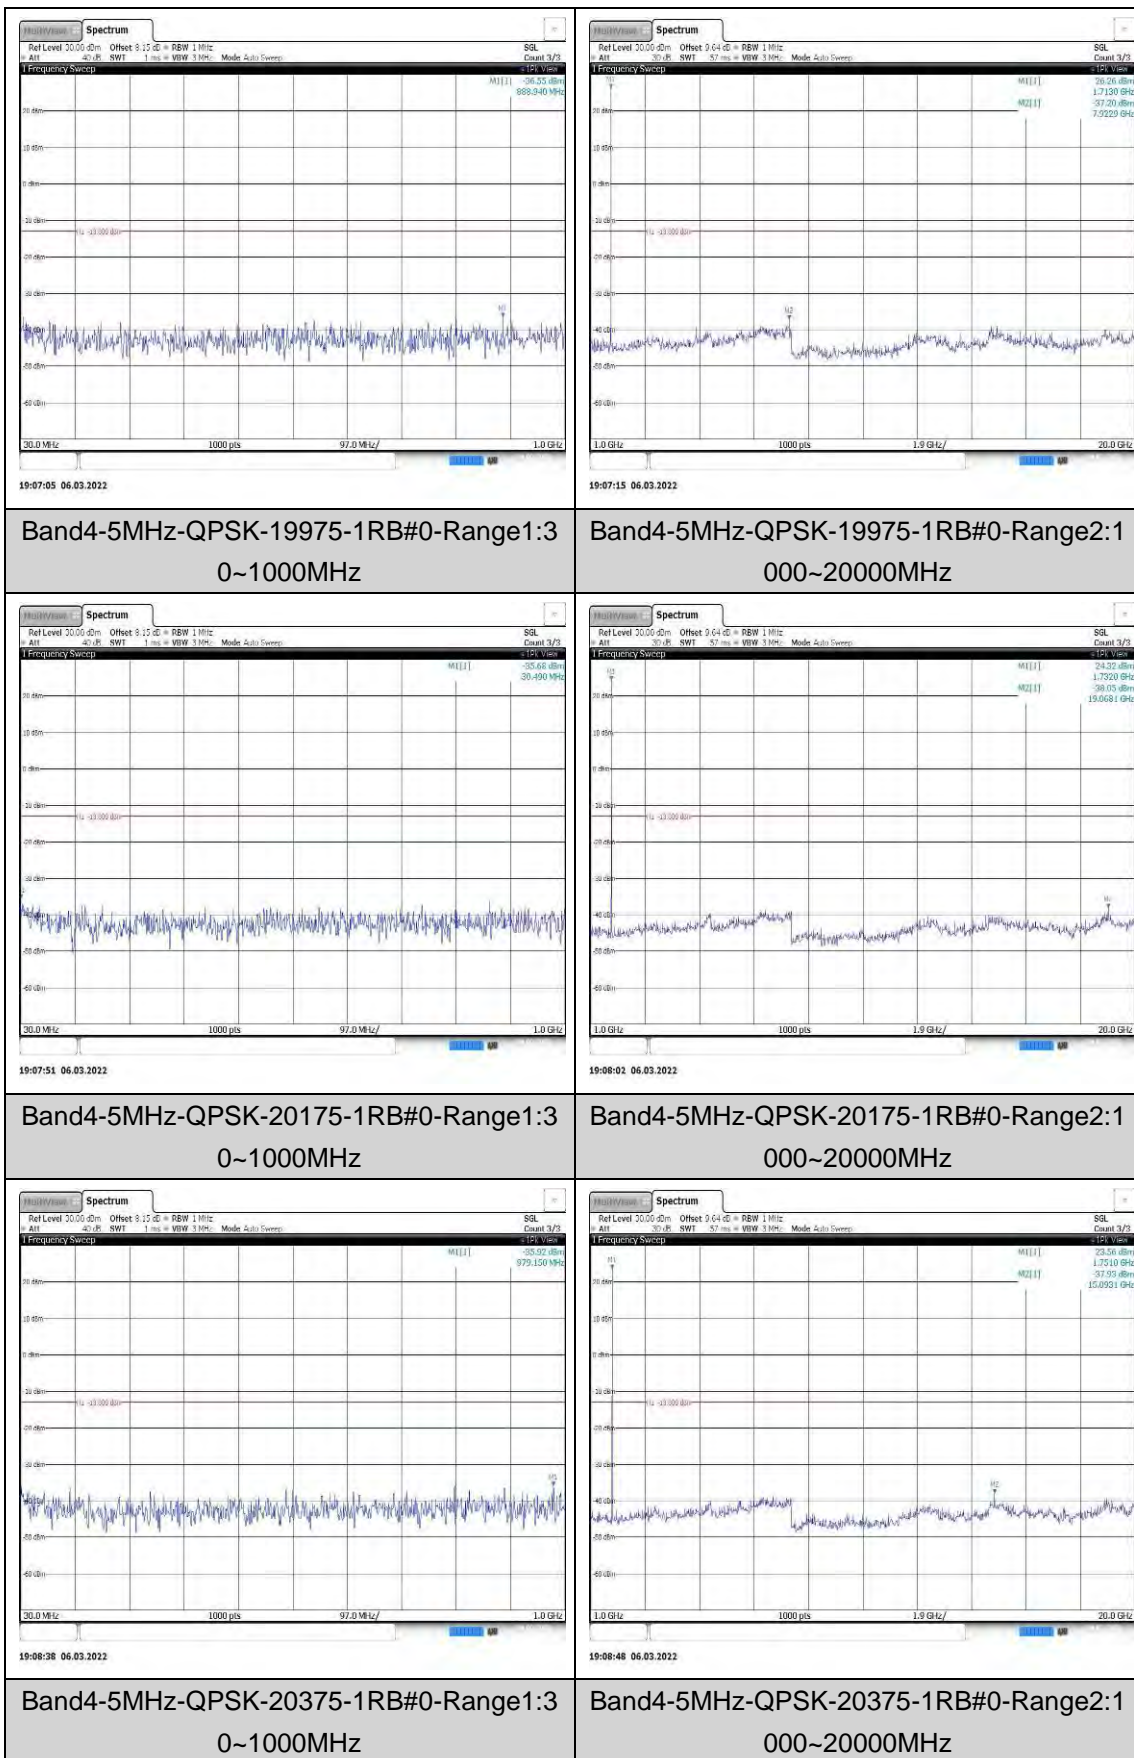

Band2-10MHz-QPSK-19150-1RB#0-Range2:
1000~20000MHz

Band2-15MHz-QPSK-18675-1RB#0-Range1:
30~1000MHz

Band2-15MHz-QPSK-18675-1RB#0-Range2:
1000~20000MHz

Band2-15MHz-QPSK-18900-1RB#0-Range1:
30~1000MHz

Band2-15MHz-QPSK-18900-1RB#0-Range2:
1000~20000MHz

Band2-15MHz-16QAM-19125-1RB#0-Range
 1:30~1000MHz 2:1000~20000MHz

Band2-20MHz-16QAM-18700-1RB#0-Range
 1:30~1000MHz 2:1000~20000MHz

Band2-20MHz-16QAM-18900-1RB#0-Range
 1:30~1000MHz 2:1000~20000MHz

Band2-20MHz-16QAM-19100-1RB#0-Range
 1:30~1000MHz 2:1000~20000MHz

Band4-1.4MHz-QPSK-19957-1RB#0-Range1 :30~1000MHz **Band4-1.4MHz-QPSK-19957-1RB#0-Range2 :1000~20000MHz**

Band4-1.4MHz-QPSK-20175-1RB#0-Range1 :30~1000MHz **Band4-1.4MHz-QPSK-20175-1RB#0-Range2 :1000~20000MHz**

Band4-1.4MHz-QPSK-20393-1RB#0-Range1 :30~1000MHz **Band4-1.4MHz-QPSK-20393-1RB#0-Range2 :1000~20000MHz**

Band4-10MHz-QPSK-20000-1RB#0-Range1:
30~1000MHz

Band4-10MHz-QPSK-20000-1RB#0-Range2:
1000~20000MHz