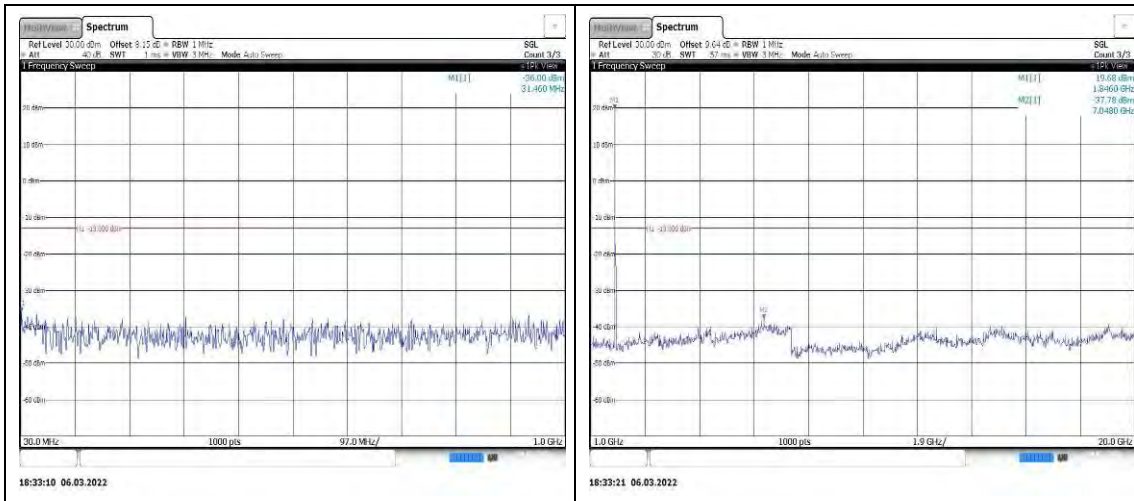

Band2-20MHz-16QAM-18700-1RB#0-Range
1:30~1000MHz 2:1000~20000MHz