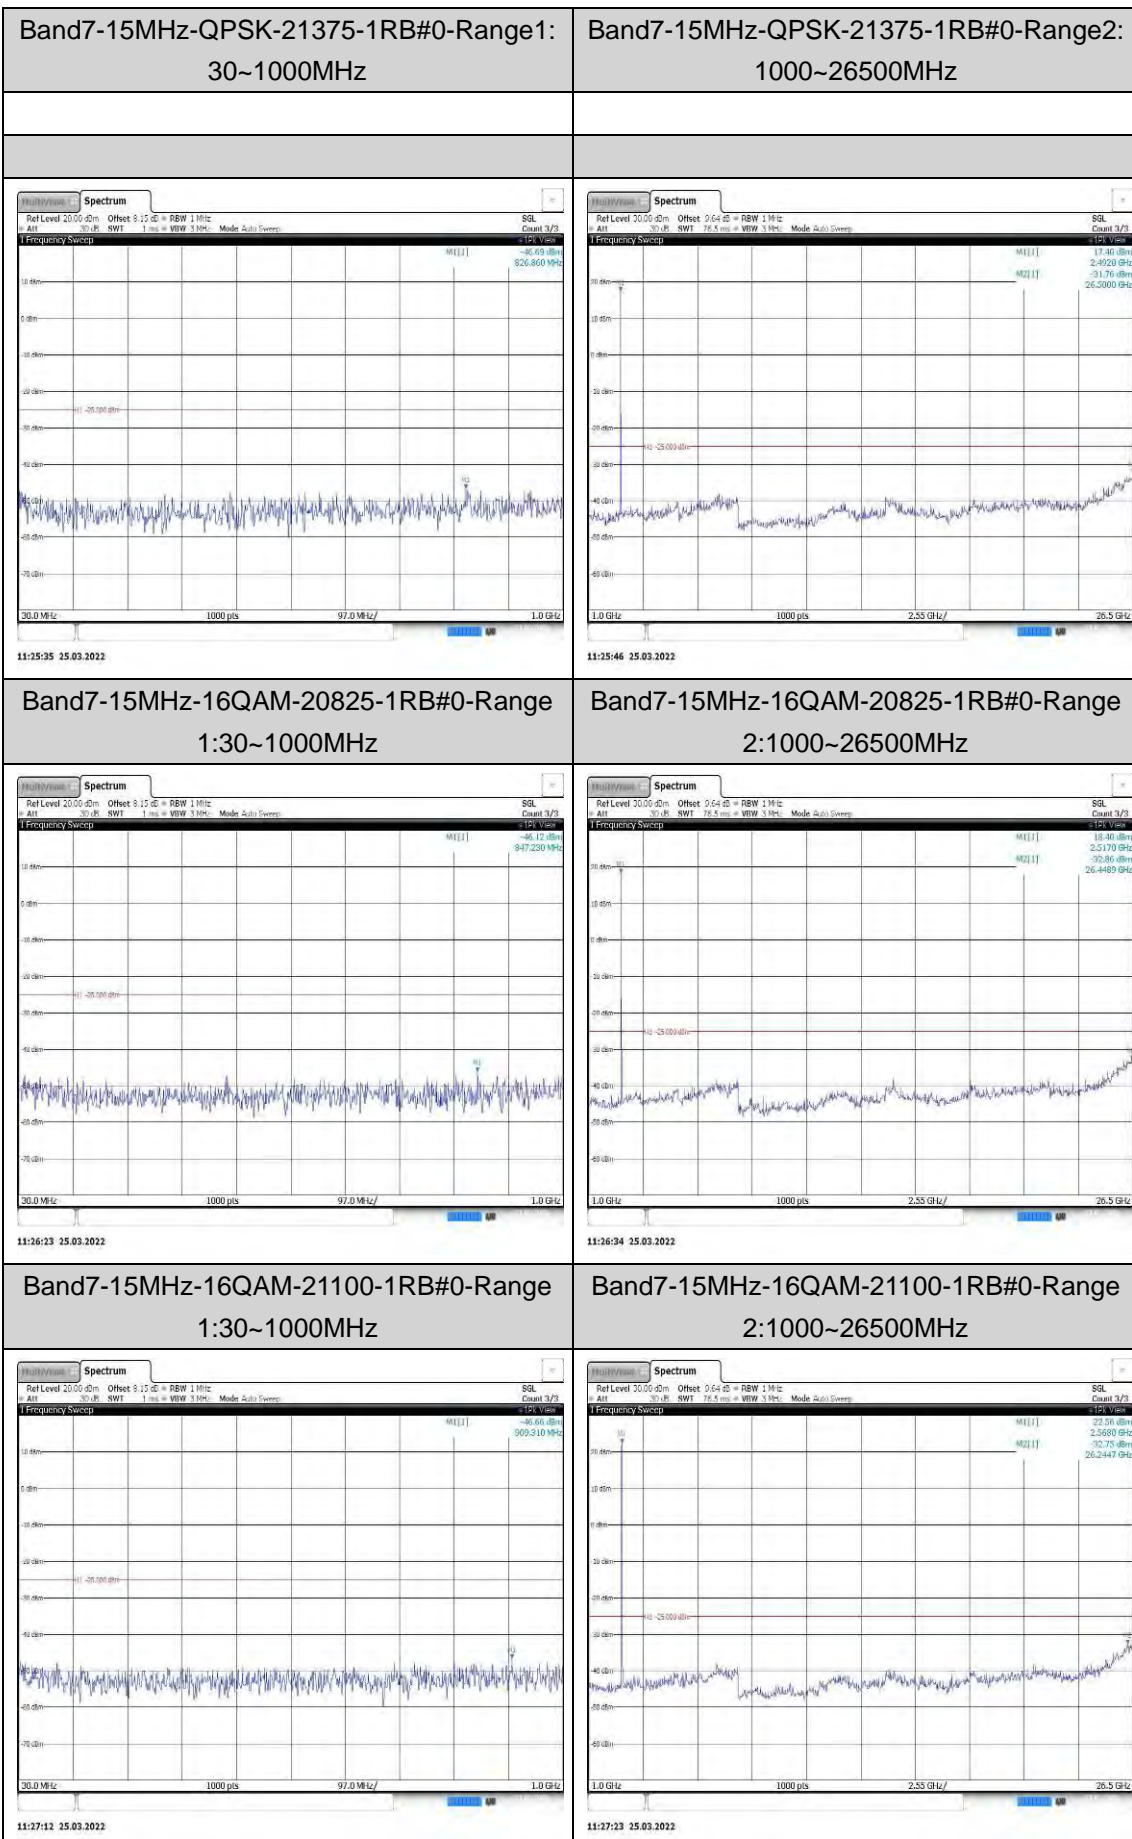

Band4-1.4MHz-QPSK-20393-1RB#0-Range1 :30~1000MHz **Band4-1.4MHz-QPSK-20393-1RB#0-Range2 :1000~20000MHz**

Band4-10MHz-QPSK-20000-1RB#0-Range1:
30~1000MHz

Band4-10MHz-QPSK-20000-1RB#0-Range2:
1000~20000MHz

Band4-10MHz-QPSK-20175-1RB#0-Range1:
30~1000MHz

Band4-10MHz-QPSK-20175-1RB#0-Range2:
1000~20000MHz

Band4-10MHz-QPSK-20350-1RB#0-Range1:
30~1000MHz

Band4-10MHz-QPSK-20350-1RB#0-Range2:
1000~20000MHz

Band5-3MHz-16QAM-20415-1RB#0-Range1:
30~1000MHz

Band5-3MHz-16QAM-20415-1RB#0-Range2
:1000~10000MHz

Band5-3MHz-16QAM-20525-1RB#0-Range1:
30~1000MHz

Band5-3MHz-16QAM-20525-1RB#0-Range2
:1000~10000MHz

Band5-3MHz-16QAM-20635-1RB#0-Range1:
30~1000MHz

Band5-3MHz-16QAM-20635-1RB#0-Range2
:1000~10000MHz

Band12-1.4MHz-QPSK-23017-1RB#0-Range
2:1000~10000MHz

Band12-1.4MHz-QPSK-23017-1RB#0-Range
1:30~1000MHz

Band12-1.4MHz-QPSK-23095-1RB#0-Range
2:1000~10000MHz

Band12-1.4MHz-QPSK-23095-1RB#0-Range
1:30~1000MHz