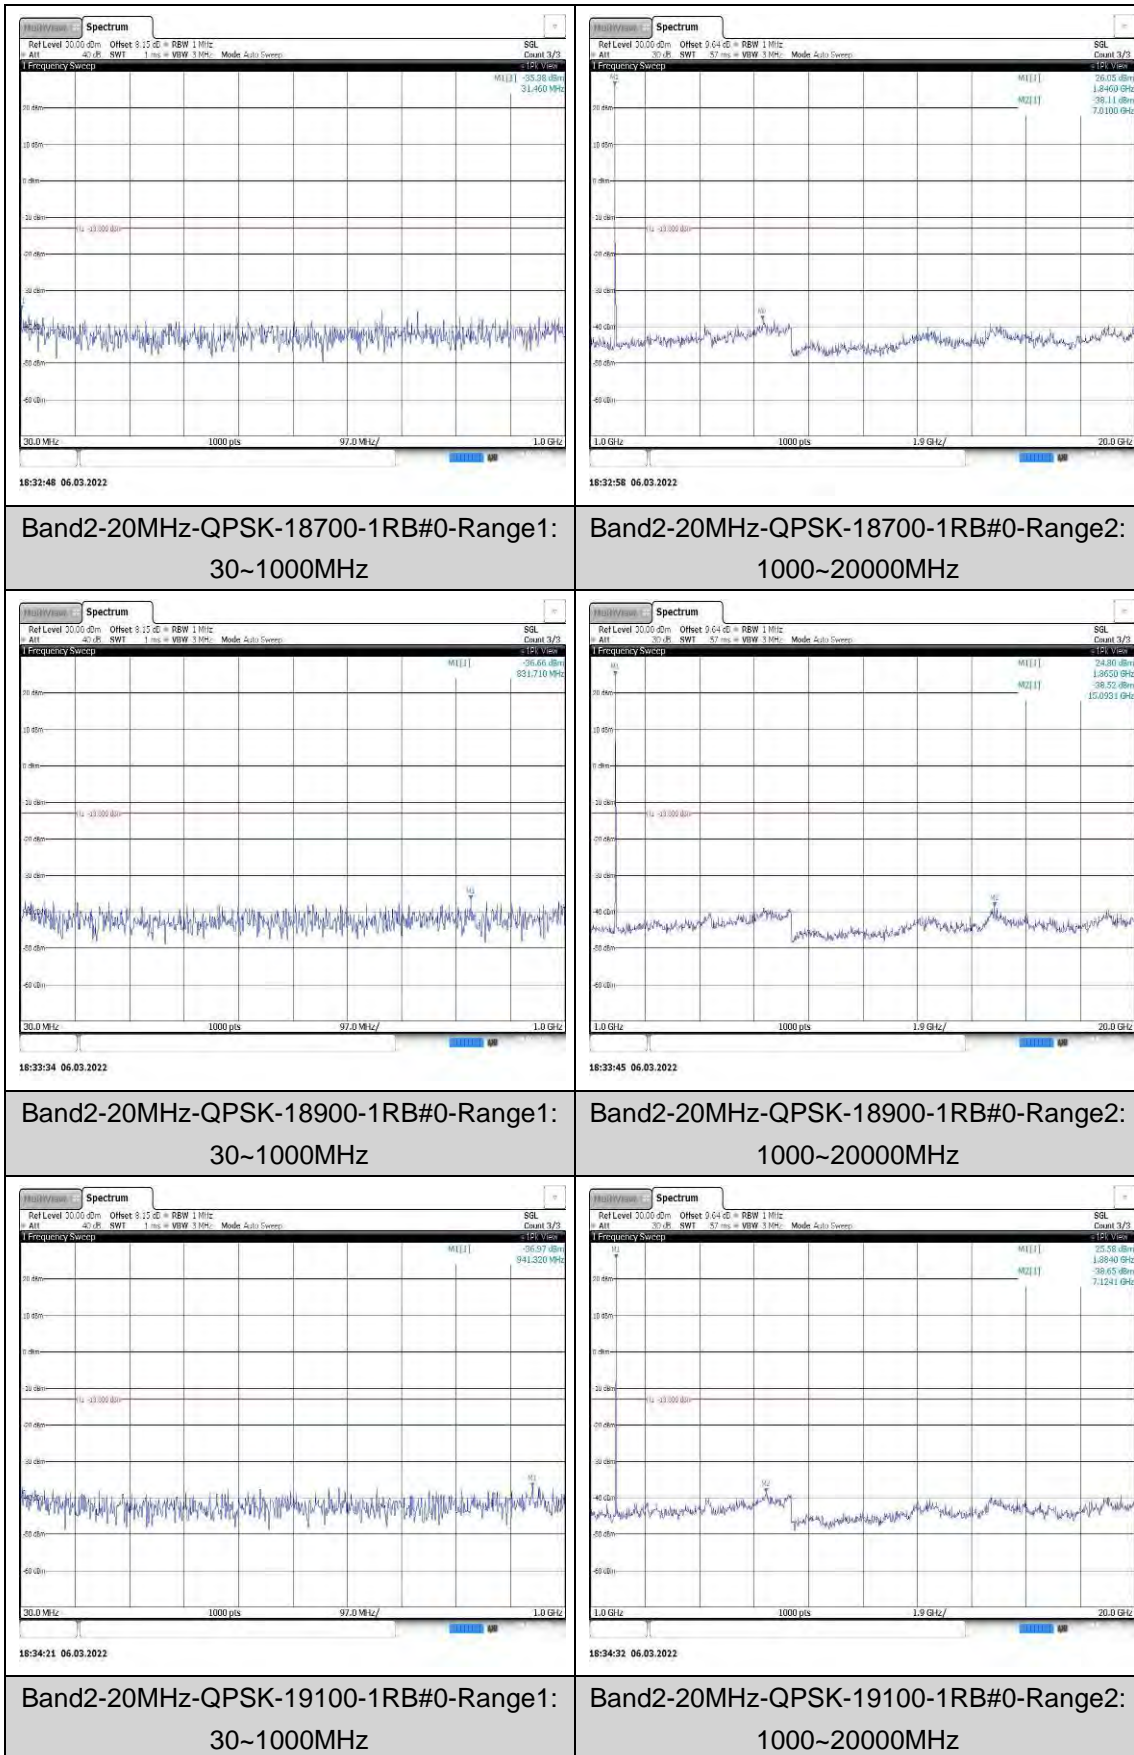

Band2-10MHz-QPSK-18650-1RB#0-Range1:
30~1000MHz

Band2-10MHz-QPSK-18650-1RB#0-Range2:
1000~20000MHz

Band2-10MHz-QPSK-18900-1RB#0-Range1:
30~1000MHz

Band2-10MHz-QPSK-18900-1RB#0-Range2:
1000~20000MHz

Band2-10MHz-QPSK-19150-1RB#0-Range1:
30~1000MHz

Band2-10MHz-QPSK-19150-1RB#0-Range2:
1000~20000MHz

Band2-15MHz-QPSK-18675-1RB#0-Range1:
30~1000MHz

Band2-15MHz-QPSK-18675-1RB#0-Range2:
1000~20000MHz

Band2-15MHz-QPSK-18900-1RB#0-Range1:
30~1000MHz

Band2-15MHz-QPSK-18900-1RB#0-Range2:
1000~20000MHz

Band2-15MHz-QPSK-19125-1RB#0-Range1:
30~1000MHz

Band2-15MHz-QPSK-19125-1RB#0-Range2:
1000~20000MHz

Band2-15MHz-16QAM-18675-1RB#0-Range
 1:30~1000MHz 2:1000~20000MHz

Band2-15MHz-16QAM-18900-1RB#0-Range
 1:30~1000MHz 2:1000~20000MHz

Band2-15MHz-16QAM-19125-1RB#0-Range
 1:30~1000MHz 2:1000~20000MHz

Band2-20MHz-16QAM-18700-1RB#0-Range
 1:30~1000MHz 2:1000~20000MHz

Band2-20MHz-16QAM-18900-1RB#0-Range
 1:30~1000MHz 2:1000~20000MHz

Band2-20MHz-16QAM-19100-1RB#0-Range
 1:30~1000MHz 2:1000~20000MHz