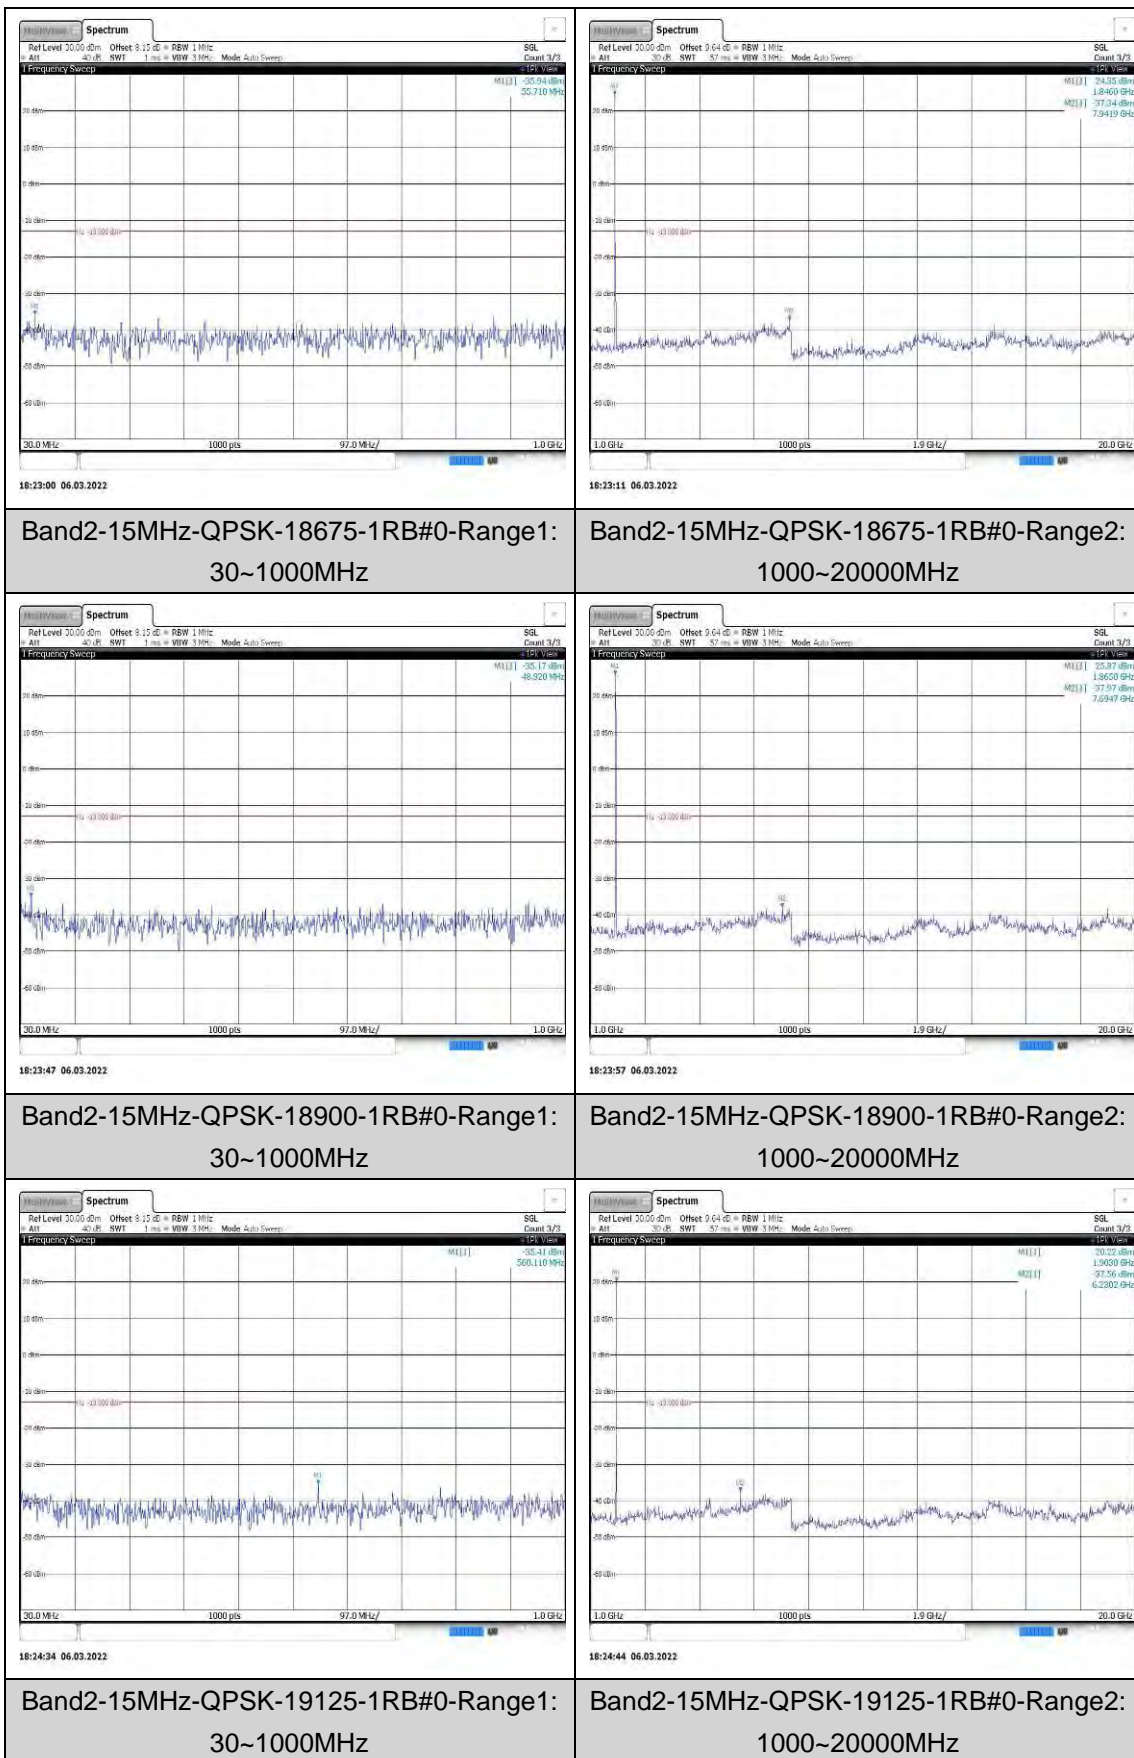

Band2-10MHz-QPSK-18650-1RB#0-Range1:
30~1000MHz

Band2-10MHz-QPSK-18650-1RB#0-Range2:
1000~20000MHz

Band2-10MHz-QPSK-18900-1RB#0-Range1:
30~1000MHz

Band2-10MHz-QPSK-18900-1RB#0-Range2:
1000~20000MHz

Band2-10MHz-QPSK-19150-1RB#0-Range1:
30~1000MHz

Band2-10MHz-QPSK-19150-1RB#0-Range2:
1000~20000MHz

Band2-15MHz-QPSK-18675-1RB#0-Range1:
30~1000MHz

Band2-15MHz-QPSK-18675-1RB#0-Range2:
1000~20000MHz

Band2-15MHz-QPSK-18900-1RB#0-Range1:
30~1000MHz

Band2-15MHz-QPSK-18900-1RB#0-Range2:
1000~20000MHz

Band2-15MHz-QPSK-19125-1RB#0-Range1:
30~1000MHz

Band2-15MHz-QPSK-19125-1RB#0-Range2:
1000~20000MHz

Band2-15MHz-16QAM-18675-1RB#0-Range
 1:30~1000MHz 2:1000~20000MHz

Band2-15MHz-16QAM-18900-1RB#0-Range
 1:30~1000MHz 2:1000~20000MHz