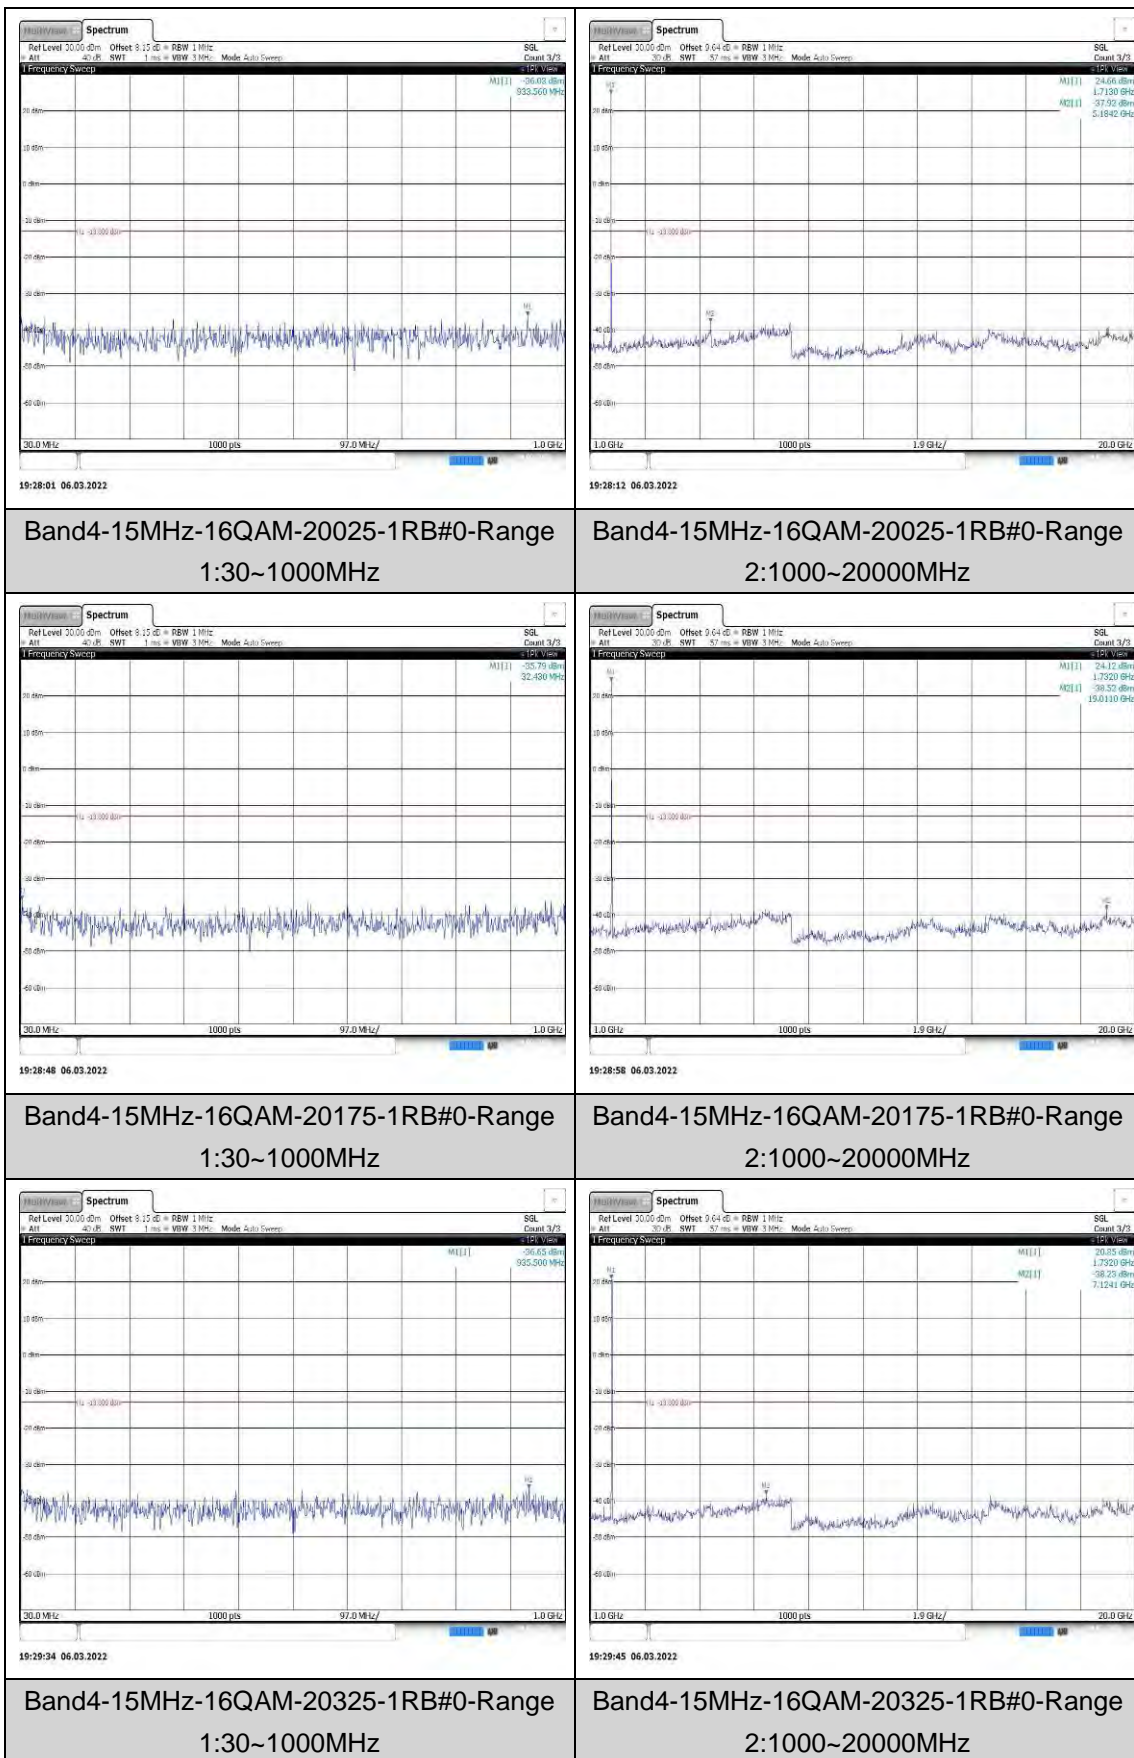

Band2-10MHz-QPSK-19150-1RB#0-Range2:
1000~20000MHz

Band2-15MHz-QPSK-18675-1RB#0-Range1:
30~1000MHz

Band2-15MHz-QPSK-18675-1RB#0-Range2:
1000~20000MHz

Band2-15MHz-QPSK-18900-1RB#0-Range1:
30~1000MHz

Band2-15MHz-QPSK-18900-1RB#0-Range2:
1000~20000MHz

Band4-1.4MHz-QPSK-20393-1RB#0-Range1 :30~1000MHz **Band4-1.4MHz-QPSK-20393-1RB#0-Range2 :1000~20000MHz**

Band4-10MHz-QPSK-20000-1RB#0-Range1:
30~1000MHz

Band4-10MHz-QPSK-20000-1RB#0-Range2:
1000~20000MHz

Band4-10MHz-QPSK-20175-1RB#0-Range1:
30~1000MHz

Band4-10MHz-QPSK-20175-1RB#0-Range2:
1000~20000MHz

Band4-10MHz-QPSK-20350-1RB#0-Range1:
30~1000MHz

Band4-10MHz-QPSK-20350-1RB#0-Range2:
1000~20000MHz

Band5-3MHz-16QAM-20415-1RB#0-Range1:
30~1000MHz

Band5-3MHz-16QAM-20415-1RB#0-Range2
:1000~10000MHz

Band5-3MHz-16QAM-20525-1RB#0-Range1:
30~1000MHz

Band5-3MHz-16QAM-20525-1RB#0-Range2
:1000~10000MHz

Band5-3MHz-16QAM-20635-1RB#0-Range1:
30~1000MHz

Band5-3MHz-16QAM-20635-1RB#0-Range2
:1000~10000MHz