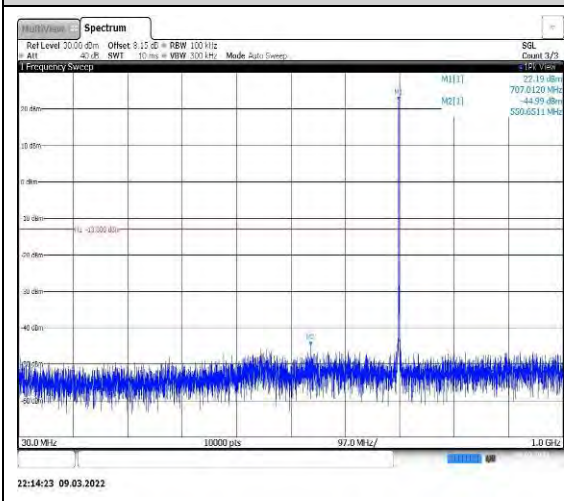

Band12-1.4MHz-QPSK-23017-1RB#0-Range
1:30~1000MHz

Band12-1.4MHz-QPSK-23095-1RB#0-Range
1:30~1000MHz