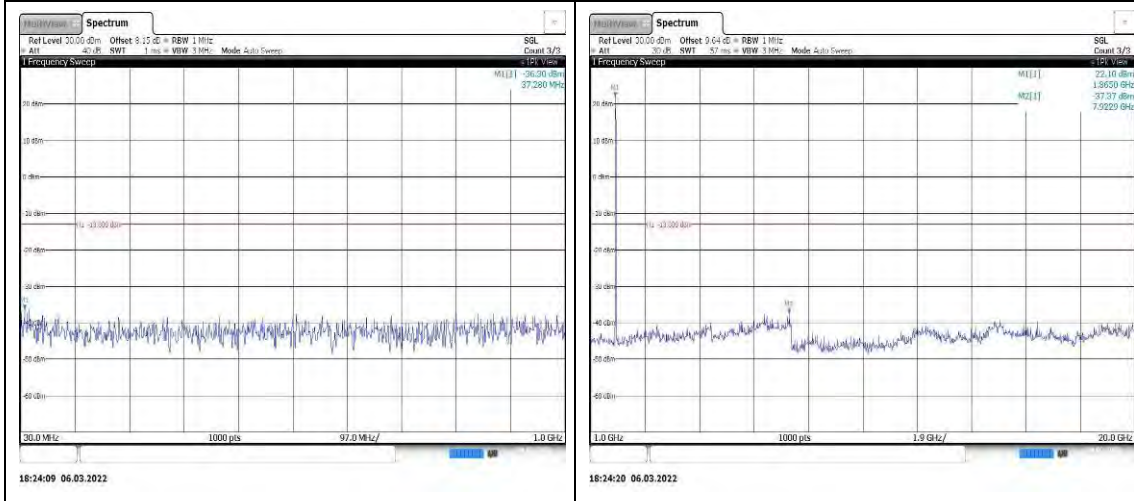

Band2-10MHz-QPSK-19150-1RB#0-Range2:
1000~20000MHz

Band2-15MHz-QPSK-18675-1RB#0-Range1:
30~1000MHz

Band2-15MHz-QPSK-18675-1RB#0-Range2:
1000~20000MHz

Band2-15MHz-QPSK-18900-1RB#0-Range1:
30~1000MHz

Band2-15MHz-QPSK-18900-1RB#0-Range2:
1000~20000MHz

Band2-15MHz-QPSK-19125-1RB#0-Range1:
30~1000MHz

Band2-15MHz-QPSK-19125-1RB#0-Range2:
1000~20000MHz

Band2-15MHz-16QAM-18675-1RB#0-Range
 1:30~1000MHz 2:1000~20000MHz

Band2-15MHz-16QAM-18900-1RB#0-Range
 1:30~1000MHz 2:1000~20000MHz