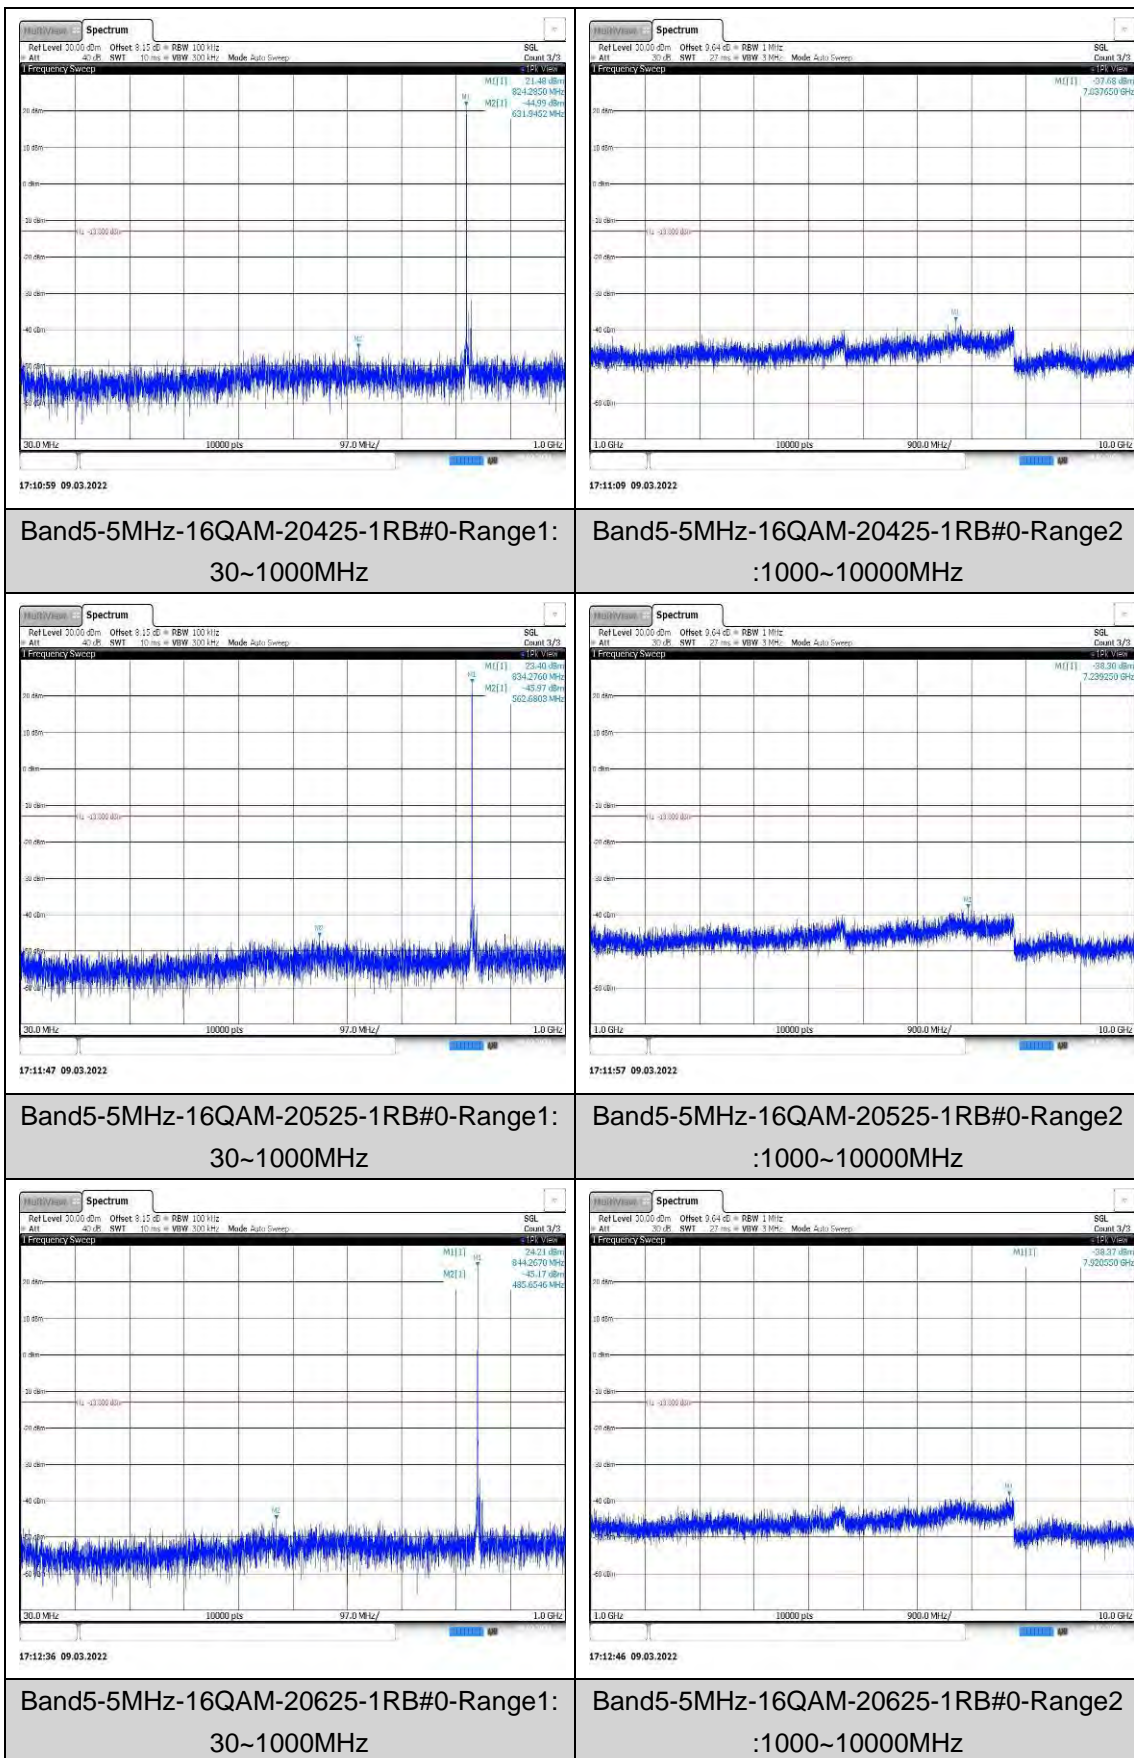

Band4-1.4MHz-QPSK-20393-1RB#0-Range1 :30~1000MHz **Band4-1.4MHz-QPSK-20393-1RB#0-Range2 :1000~20000MHz**

Band4-10MHz-QPSK-20000-1RB#0-Range1:
30~1000MHz

Band4-10MHz-QPSK-20000-1RB#0-Range2:
1000~20000MHz

Band4-10MHz-QPSK-20175-1RB#0-Range1:
30~1000MHz

Band4-10MHz-QPSK-20175-1RB#0-Range2:
1000~20000MHz

Band4-10MHz-QPSK-20350-1RB#0-Range1:
30~1000MHz

Band4-10MHz-QPSK-20350-1RB#0-Range2:
1000~20000MHz

Band5-3MHz-16QAM-20415-1RB#0-Range1:
30~1000MHz

Band5-3MHz-16QAM-20415-1RB#0-Range2
:1000~10000MHz

Band5-3MHz-16QAM-20525-1RB#0-Range1:
30~1000MHz

Band5-3MHz-16QAM-20525-1RB#0-Range2
:1000~10000MHz

Band5-3MHz-16QAM-20635-1RB#0-Range1:
30~1000MHz

Band5-3MHz-16QAM-20635-1RB#0-Range2
:1000~10000MHz

Band12-1.4MHz-QPSK-23017-1RB#0-Range
2:1000~10000MHz

Band12-1.4MHz-QPSK-23017-1RB#0-Range
1:30~1000MHz

Band12-1.4MHz-QPSK-23095-1RB#0-Range
2:1000~10000MHz

Band12-1.4MHz-QPSK-23095-1RB#0-Range
1:30~1000MHz