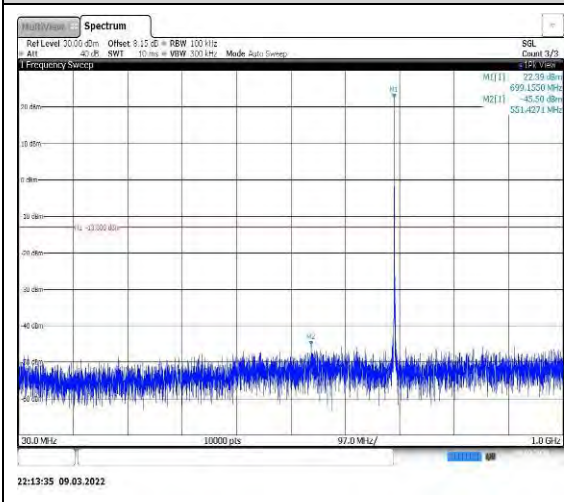

Band12-1.4MHz-QPSK-23017-1RB#0-Range
1:30~1000MHz