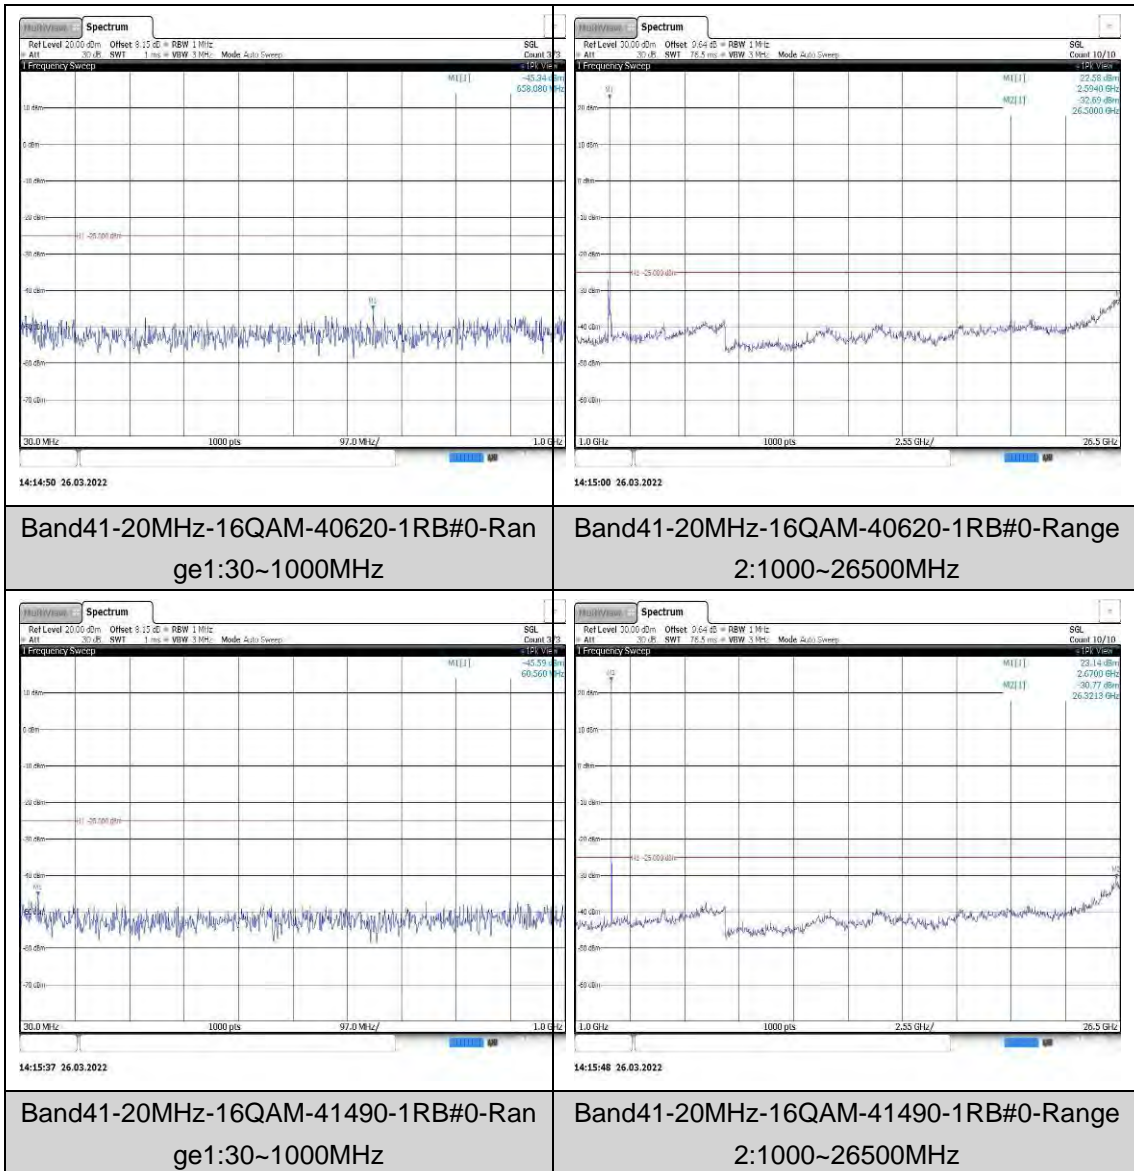

Band41-20MHz-16QAM-39750-1RB#0-Ran
ge1:30~1000MHz

Band41-20MHz-16QAM-39750-1RB#0-Range
2:1000~26500MHz

Appendix F: Frequency Stability

Test Result

Voltage										
Band	Bandwidth	Modulation	Channel	RB Configure	Voltage [Vdc]	Temperature (°C)	Deviation (Hz)	Deviation (ppm)	Limit (ppm)	Verdict
Band2	1.4MHz	QPSK	18900	6RB#0	VL	NT	-7.35	-0.003910	±2.5	PASS
Band2	1.4MHz	QPSK	18900	6RB#0	VN	NT	-7.95	-0.004229	±2.5	PASS
Band2	1.4MHz	QPSK	18900	6RB#0	VH	NT	-5.45	-0.002899	±2.5	PASS
Band2	3MHz	QPSK	18900	15RB#0	VL	NT	-6.95	-0.003697	±2.5	PASS
Band2	3MHz	QPSK	18900	15RB#0	VN	NT	-5.16	-0.002745	±2.5	PASS
Band2	3MHz	QPSK	18900	15RB#0	VH	NT	-7.25	-0.003856	±2.5	PASS
Band2	5MHz	QPSK	18900	25RB#0	VL	NT	-7.57	-0.004027	±2.5	PASS
Band2	5MHz	QPSK	18900	25RB#0	VN	NT	-7.42	-0.003947	±2.5	PASS
Band2	5MHz	QPSK	18900	25RB#0	VH	NT	-7.71	-0.004101	±2.5	PASS
Band2	10MHz	QPSK	18900	50RB#0	VL	NT	-7.68	-0.004085	±2.5	PASS
Band2	10MHz	QPSK	18900	50RB#0	VN	NT	-7.47	-0.003973	±2.5	PASS
Band2	10MHz	QPSK	18900	50RB#0	VH	NT	-4.52	-0.002404	±2.5	PASS
Band2	15MHz	QPSK	18900	75RB#0	VL	NT	-8.65	-0.004601	±2.5	PASS
Band2	15MHz	QPSK	18900	75RB#0	VN	NT	-9.97	-0.005303	±2.5	PASS
Band2	15MHz	QPSK	18900	75RB#0	VH	NT	-8.28	-0.004404	±2.5	PASS
Band2	20MHz	QPSK	18900	100RB#0	VL	NT	-6.29	-0.003346	±2.5	PASS
Band2	20MHz	QPSK	18900	100RB#0	VN	NT	-10.24	-0.005447	±2.5	PASS
Band2	20MHz	QPSK	18900	100RB#0	VH	NT	-5.41	-0.002878	±2.5	PASS
Band4	1.4MHz	QPSK	20175	6RB#0	VL	NT	-2.52	-0.001455	±2.5	PASS
Band4	1.4MHz	QPSK	20175	6RB#0	VN	NT	-3.22	-0.001859	±2.5	PASS
Band4	1.4MHz	QPSK	20175	6RB#0	VH	NT	3.29	0.001899	±2.5	PASS
Band4	3MHz	QPSK	20175	15RB#0	VL	NT	-4.63	-0.002672	±2.5	PASS
Band4	3MHz	QPSK	20175	15RB#0	VN	NT	-4.91	-0.002834	±2.5	PASS
Band4	3MHz	QPSK	20175	15RB#0	VH	NT	3.78	0.002182	±2.5	PASS
Band4	5MHz	QPSK	20175	25RB#0	VL	NT	-2.75	-0.001587	±2.5	PASS
Band4	5MHz	QPSK	20175	25RB#0	VN	NT	4.22	0.002436	±2.5	PASS
Band4	5MHz	QPSK	20175	25RB#0	VH	NT	-3.48	-0.002009	±2.5	PASS
Band4	10MHz	QPSK	20175	50RB#0	VL	NT	5.55	0.003203	±2.5	PASS
Band4	10MHz	QPSK	20175	50RB#0	VN	NT	3.08	0.001778	±2.5	PASS
Band4	10MHz	QPSK	20175	50RB#0	VH	NT	5.08	0.002932	±2.5	PASS
Band4	15MHz	QPSK	20175	75RB#0	VL	NT	5.84	0.003371	±2.5	PASS
Band4	15MHz	QPSK	20175	75RB#0	VN	NT	3.35	0.001934	±2.5	PASS
Band4	15MHz	QPSK	20175	75RB#0	VH	NT	-4.92	-0.002840	±2.5	PASS
Band4	20MHz	QPSK	20175	100RB#0	VL	NT	-7.01	-0.004046	±2.5	PASS