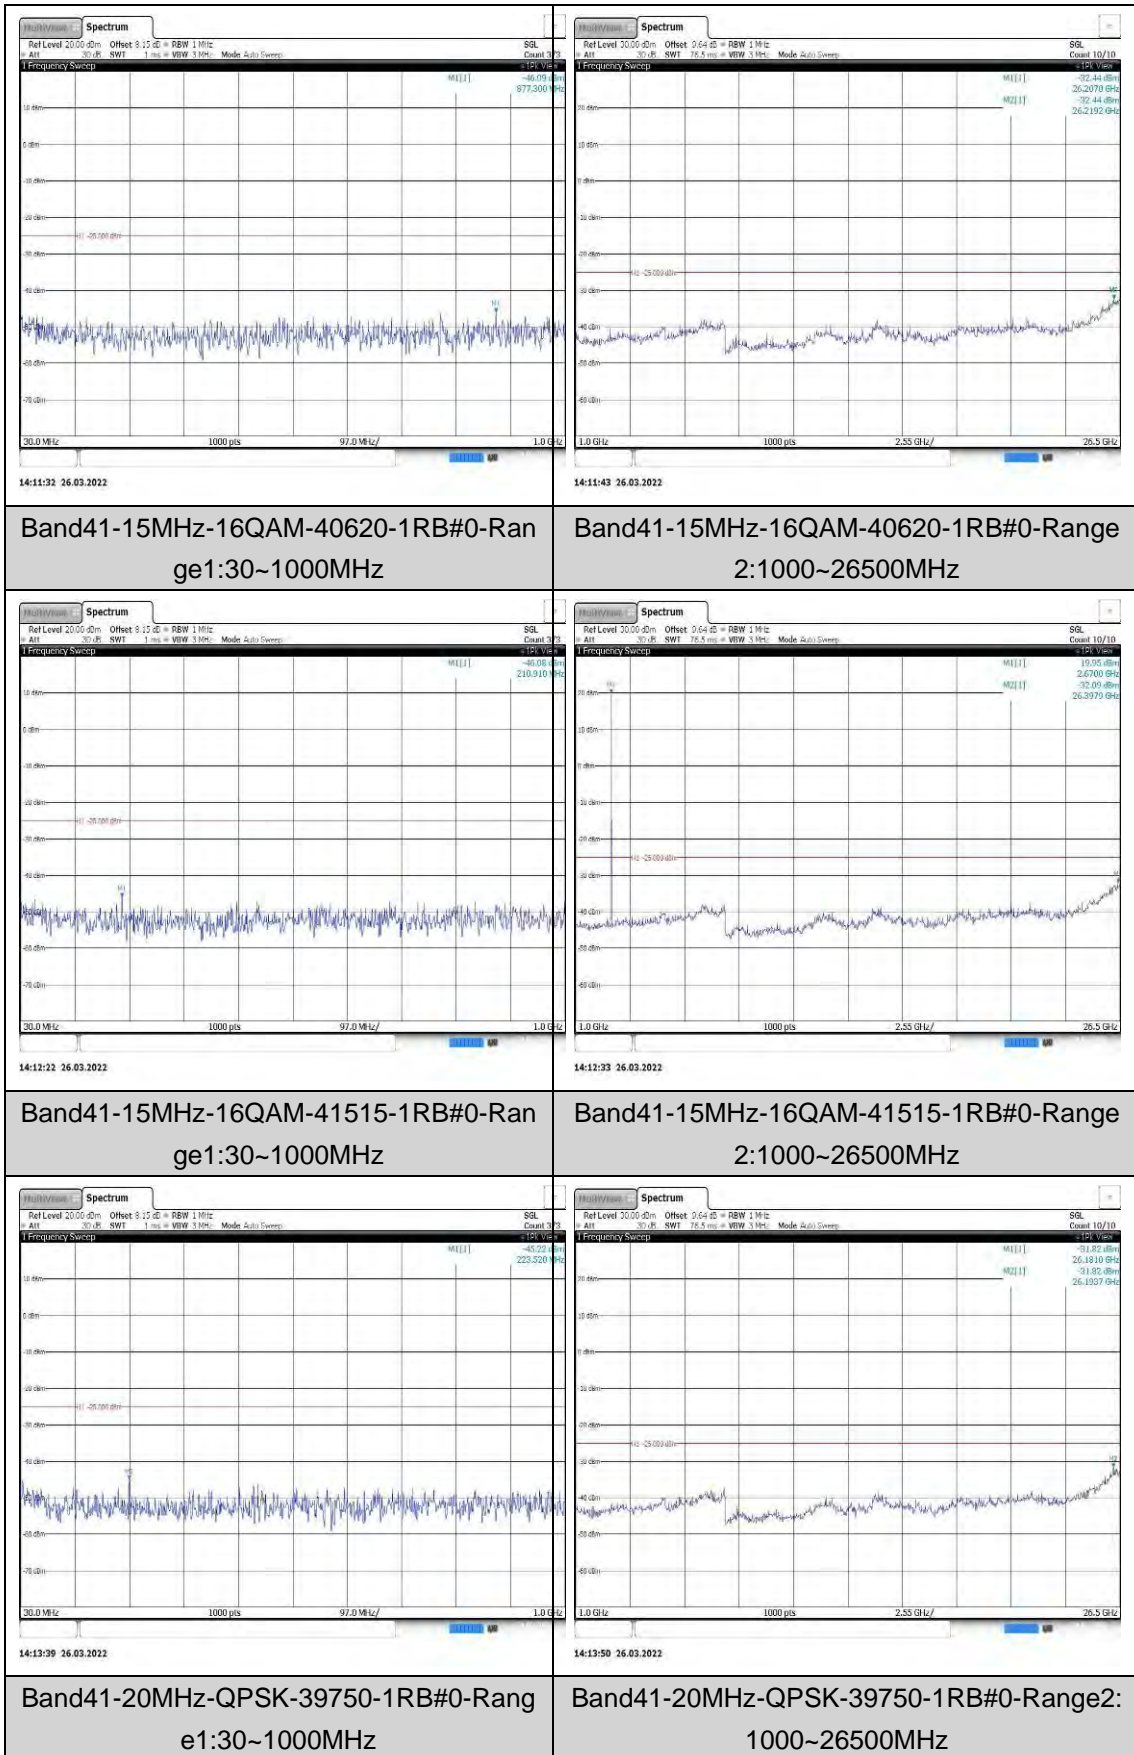

Band41-15MHz-16QAM-39725-1RB#0-Ran
ge1:30~1000MHz

Band41-15MHz-16QAM-39725-1RB#0-Range
2:1000~26500MHz