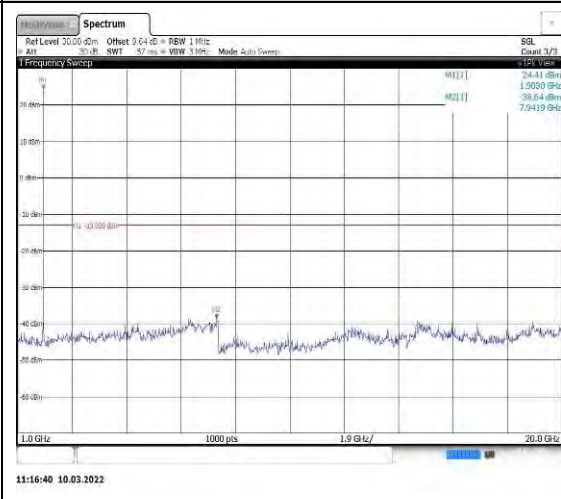

Band25-15MHz-16QAM-26365-1RB#0-Rang
e2:1000~20000MHz

Band25-15MHz-16QAM-26615-1RB#0-Rang
e2:1000~20000MHz