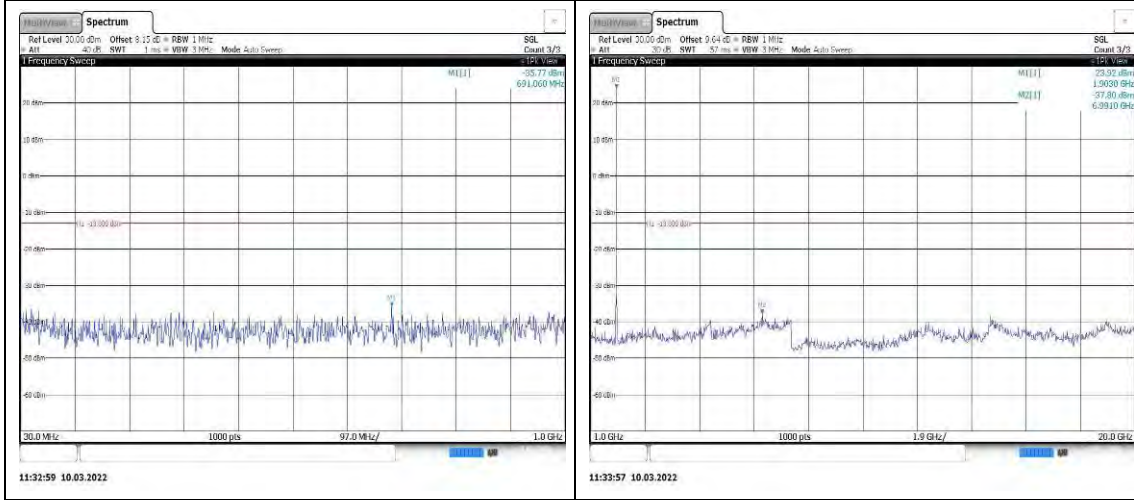

Band25-20MHz-16QAM-26140-1RB#0-Rang e1:30~1000MHz **Band25-20MHz-16QAM-26365-1RB#0-Rang e2:1000~20000MHz**

Band25-20MHz-16QAM-26365-1RB#0-Rang e1:30~1000MHz **Band25-20MHz-16QAM-26590-1RB#0-Rang e2:1000~20000MHz**