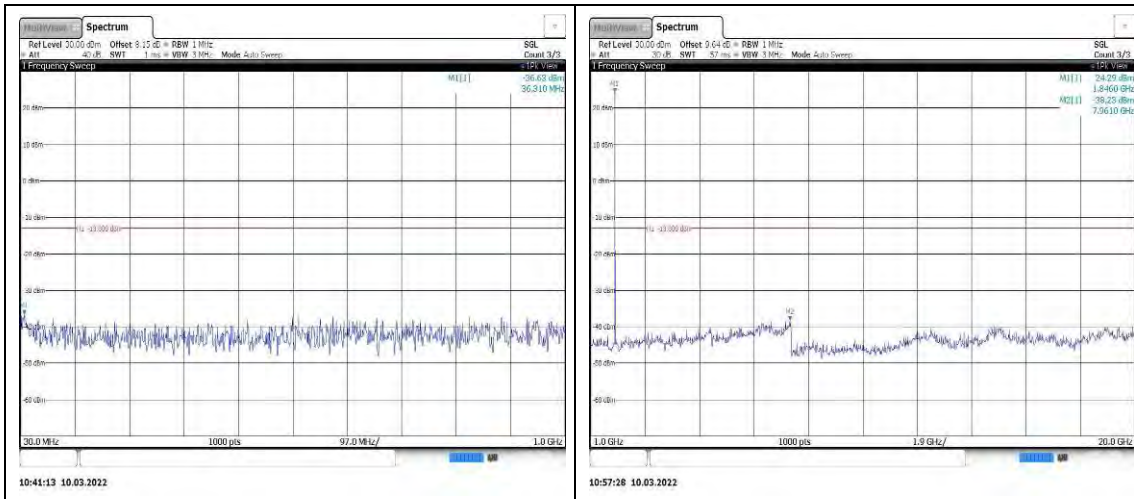

Band25-3MHz-16QAM-26365-1RB#0-Range
2:1000~20000MHz

Band25-3MHz-16QAM-26365-1RB#0-Range
1:30~1000MHz

Band25-3MHz-16QAM-26675-1RB#0-Range
2:1000~20000MHz

Band25-5MHz-16QAM-26665-1RB#0-Range
1:30~1000MHz

Band25-10MHz-QPSK-26090-1RB#0-Range
2:1000~20000MHz