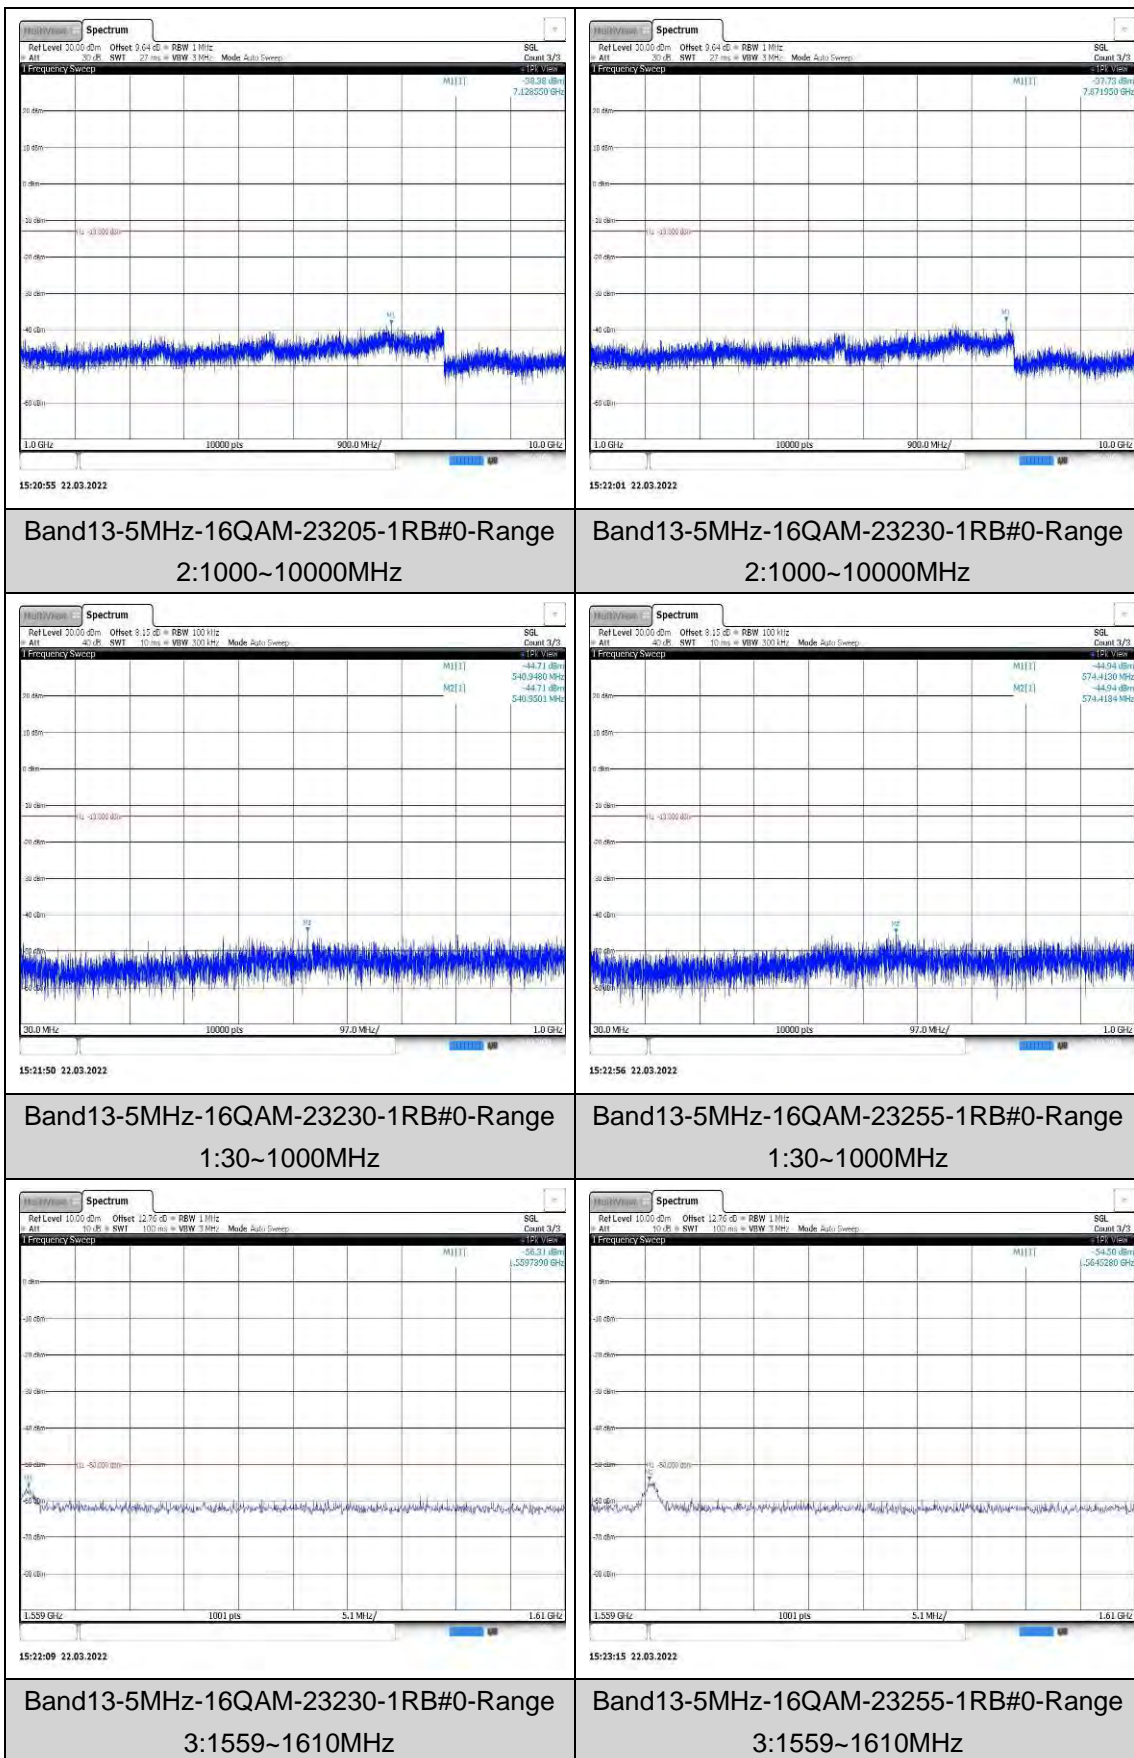

Band13-5MHz-QPSK-23230-1RB#0-Range2:
1000~10000MHz

Band13-5MHz-QPSK-23255-1RB#0-Range2:
1000~10000MHz

Band13-5MHz-QPSK-23255-1RB#0-Range1:
30~1000MHz

Band13-5MHz-16QAM-23205-1RB#0-Range
1:30~1000MHz

Band13-5MHz-QPSK-23255-1RB#0-Range3:
1559~1610MHz

Band13-5MHz-16QAM-23205-1RB#0-Range
3:1559~1610MHz

Band13-5MHz-16QAM-23255-1RB#0-Range
2:1000~10000MHz

Band13-10MHz-QPSK-23230-1RB#0-Range
2:1000~10000MHz

Band13-10MHz-QPSK-23230-1RB#0-Range
1:30~1000MHz