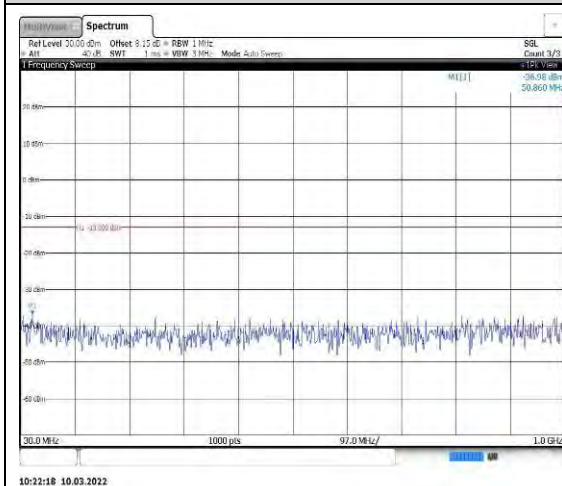

Band25-3MHz-16QAM-26055-1RB#0-Range
1:30~1000MHz

Band25-3MHz-16QAM-26365-1RB#0-Range
1:30~1000MHz