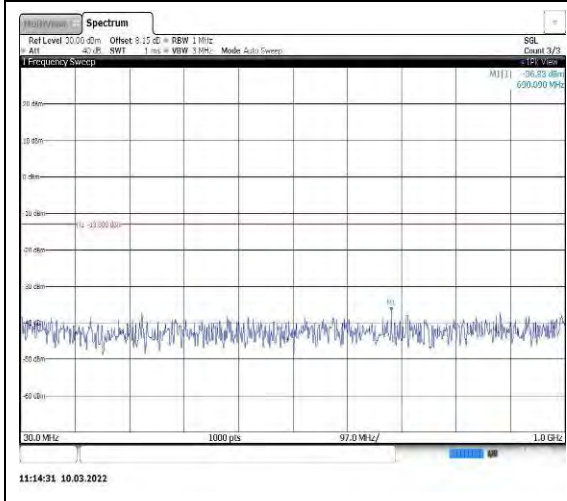

Band25-10MHz-16QAM-26640-1RB#0-Rang
e1:30~1000MHz

Band25-15MHz-QPSK-26115-1RB#0-Range
1:30~1000MHz