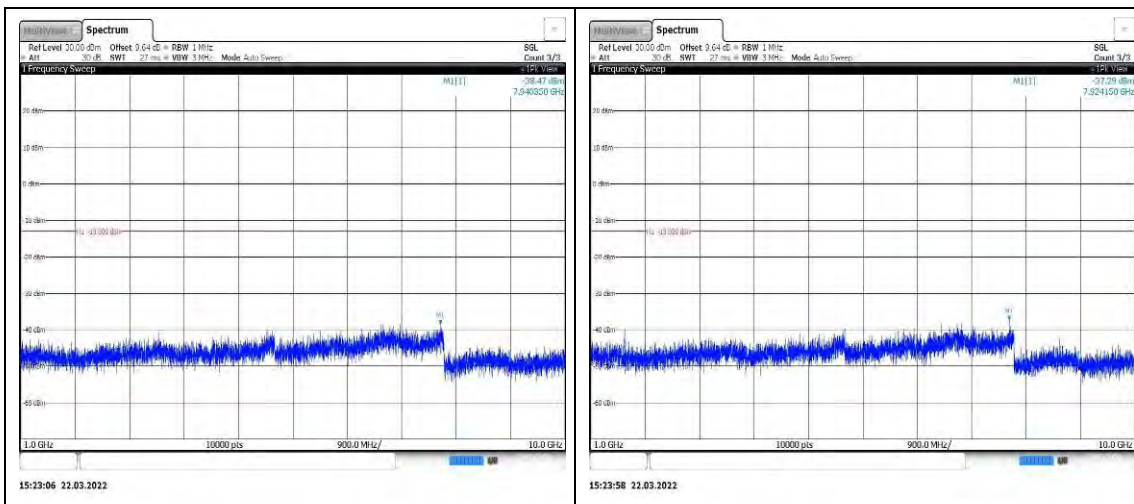

Band13-5MHz-16QAM-23255-1RB#0-Range
2:1000~10000MHz

Band13-10MHz-QPSK-23230-1RB#0-Range
2:1000~10000MHz