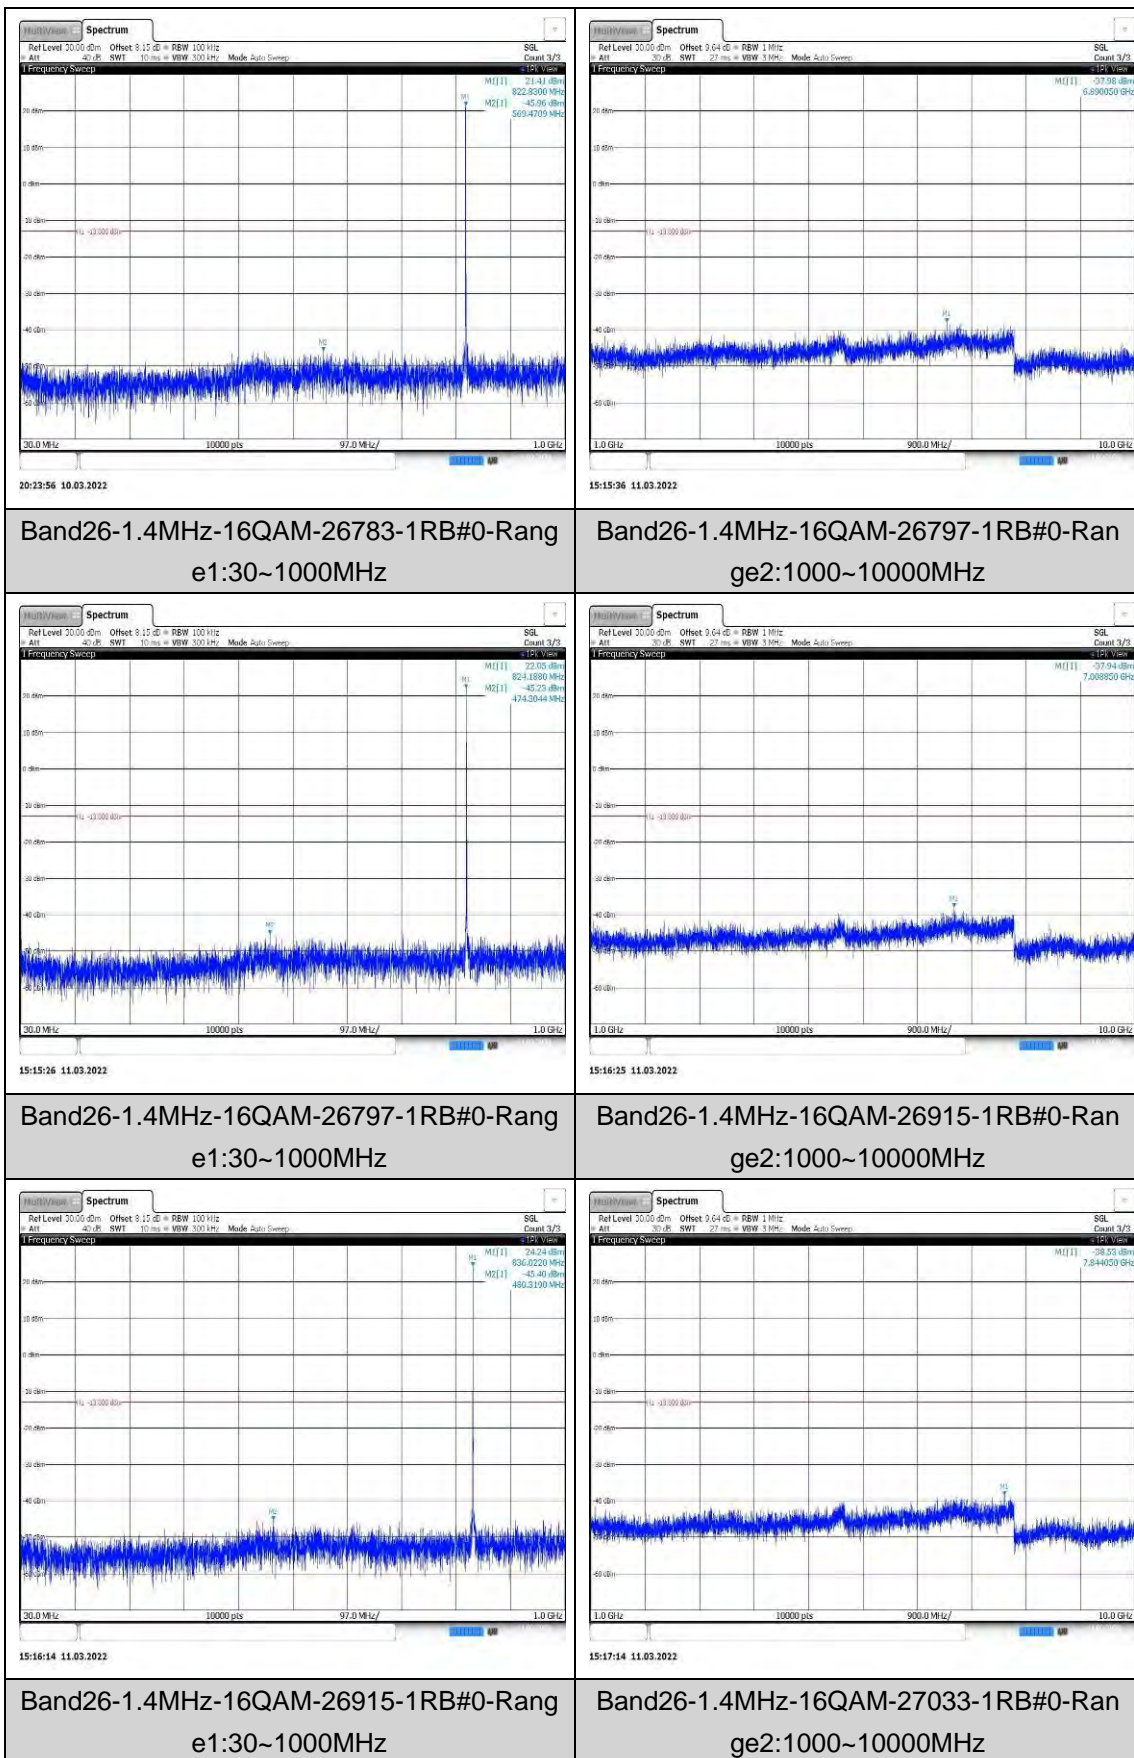

Band25-20MHz-16QAM-26140-1RB#0-Rang e1:30~1000MHz **Band25-20MHz-16QAM-26365-1RB#0-Rang e2:1000~20000MHz**

Band25-20MHz-16QAM-26365-1RB#0-Rang e1:30~1000MHz **Band25-20MHz-16QAM-26590-1RB#0-Rang e2:1000~20000MHz**