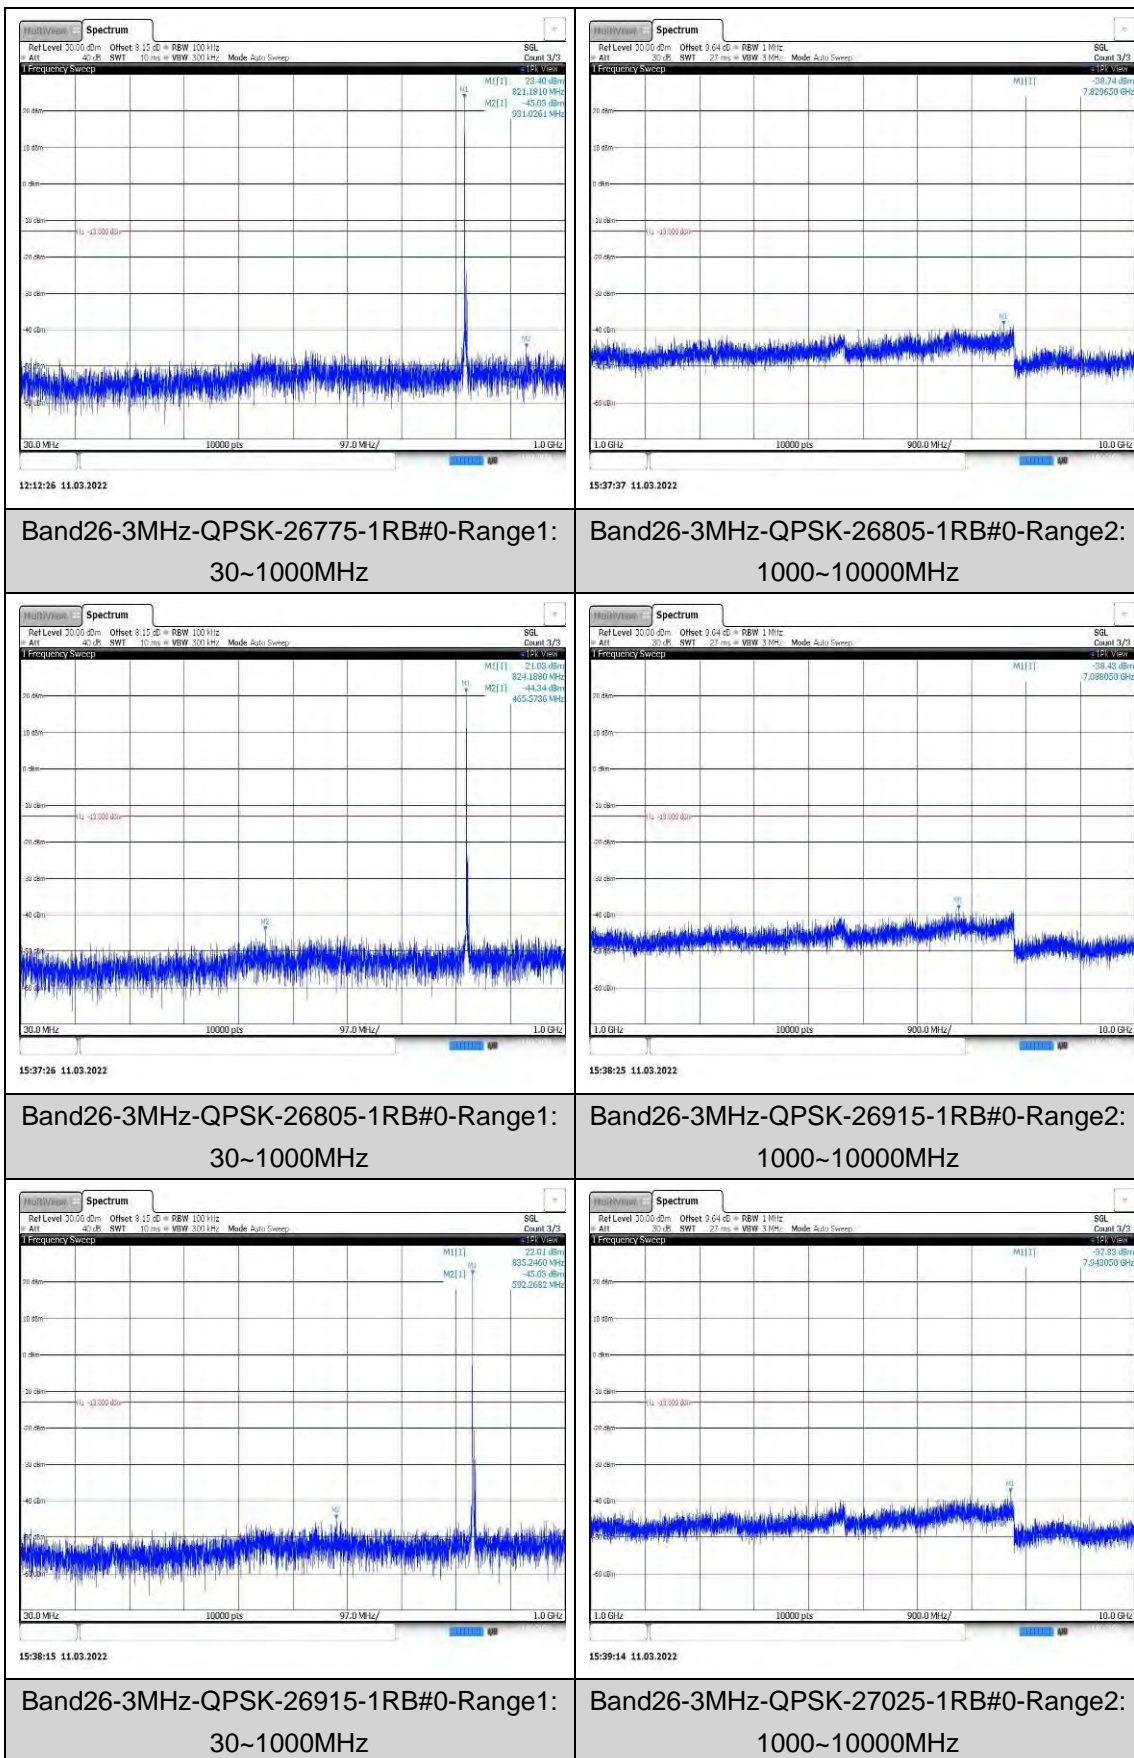

Band25-20MHz-16QAM-26140-1RB#0-Rang e1:30~1000MHz **Band25-20MHz-16QAM-26365-1RB#0-Rang e2:1000~20000MHz**

Band25-20MHz-16QAM-26365-1RB#0-Rang e1:30~1000MHz **Band25-20MHz-16QAM-26590-1RB#0-Rang e2:1000~20000MHz**