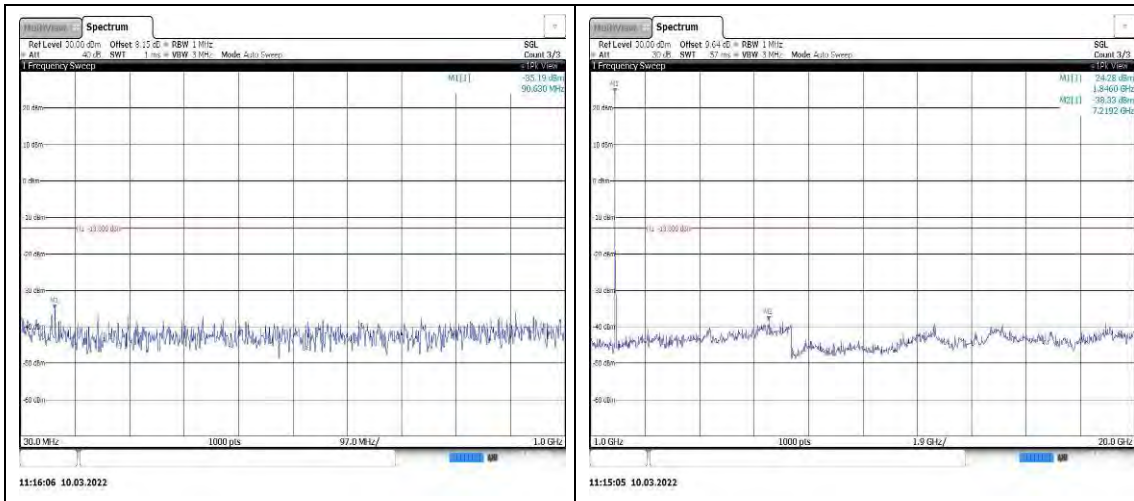

Band25-15MHz-QPSK-26365-1RB#0-Range
1:30~1000MHz

Band25-15MHz-QPSK-26615-1RB#0-Range
2:1000~20000MHz

Band25-15MHz-QPSK-26615-1RB#0-Range
1:30~1000MHz

Band25-15MHz-16QAM-26115-1RB#0-Rang
e2:1000~20000MHz