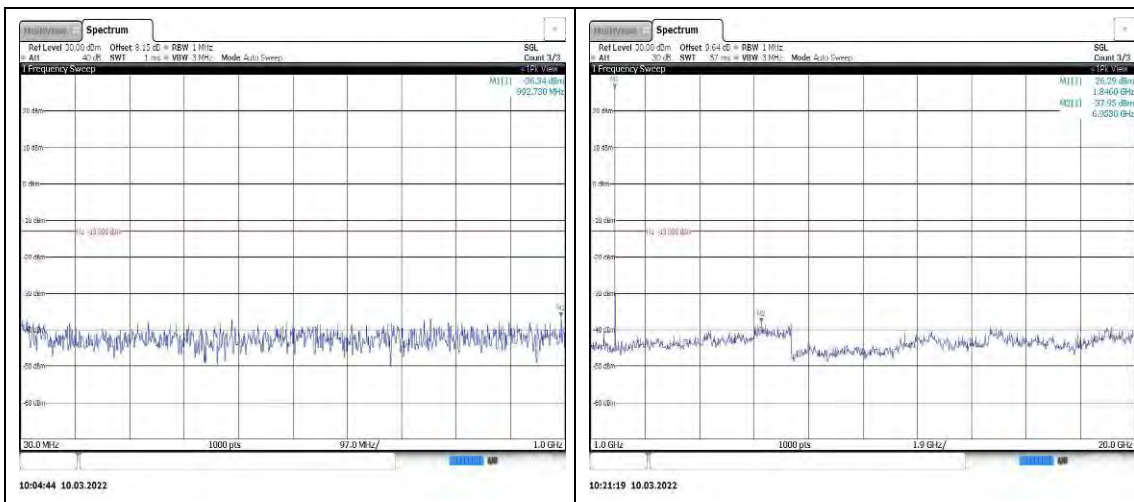

Band25-1.4MHz-16QAM-26683-1RB#0-Rang
e1:30~1000MHz

Band25-3MHz-QPSK-26055-1RB#0-Range2:
1000~20000MHz