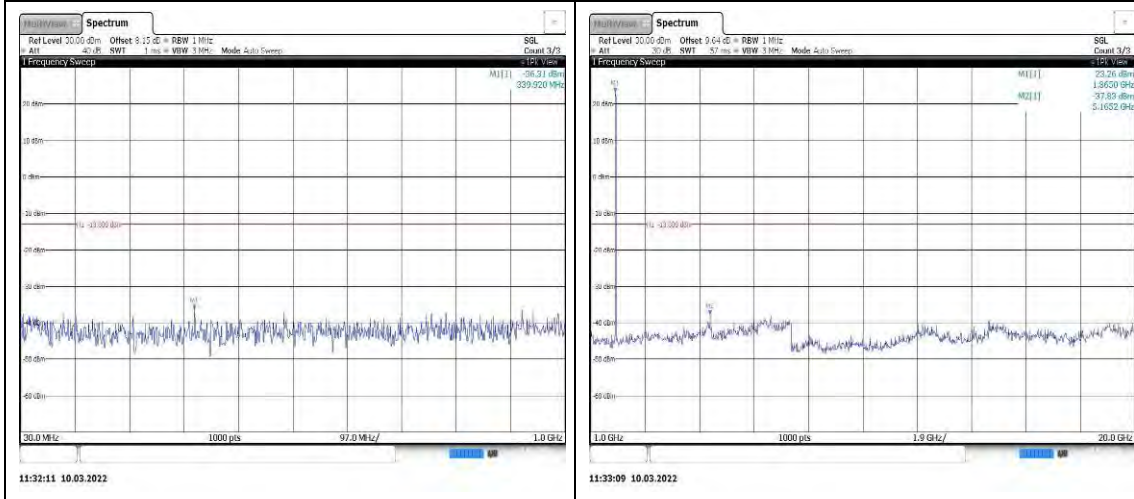

Band25-15MHz-16QAM-26365-1RB#0-Rang
e2:1000~20000MHz

Band25-15MHz-16QAM-26365-1RB#0-Rang
e1:30~1000MHz

Band25-15MHz-16QAM-26615-1RB#0-Rang
e2:1000~20000MHz

Band25-20MHz-QPSK-26590-1RB#0-Range 1:30~1000MHz **Band25-20MHz-16QAM-26140-1RB#0-Rang e2:1000~20000MHz**