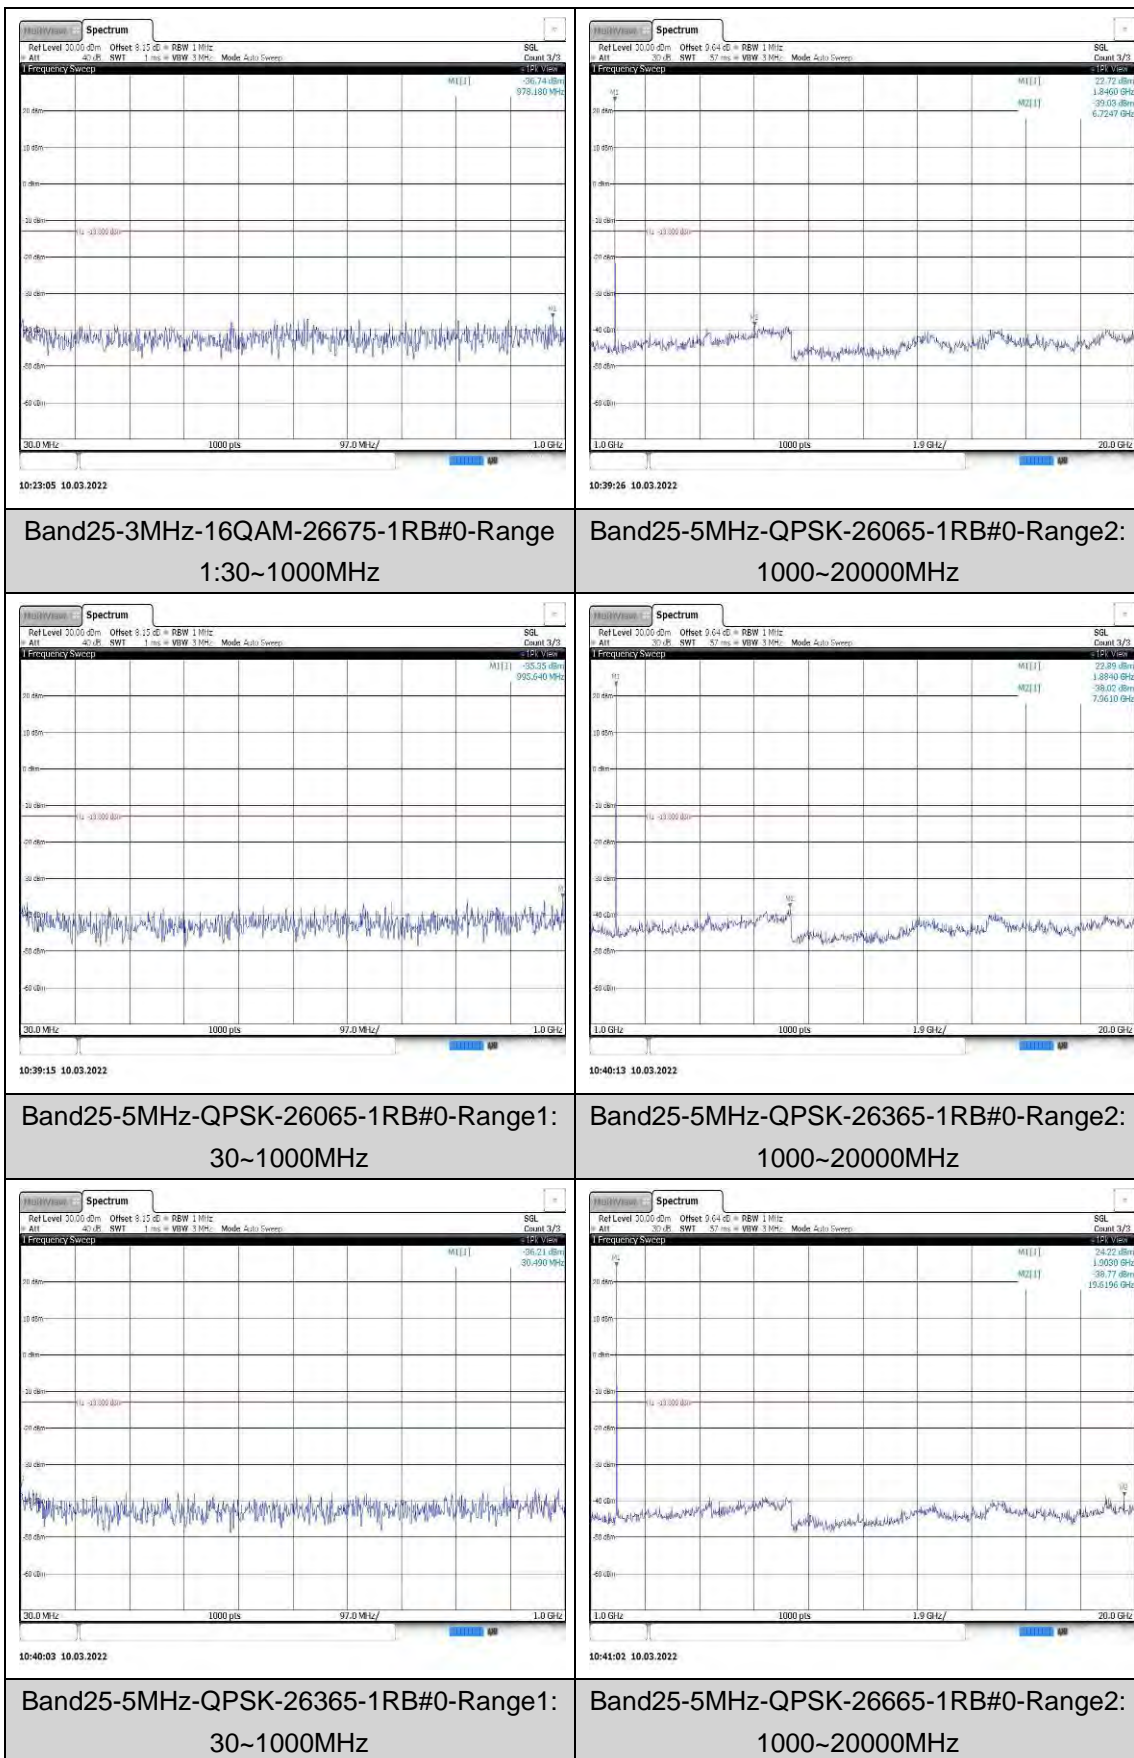

Band25-3MHz-16QAM-26365-1RB#0-Range
1:30~1000MHz

Band25-3MHz-16QAM-26675-1RB#0-Range
2:1000~20000MHz