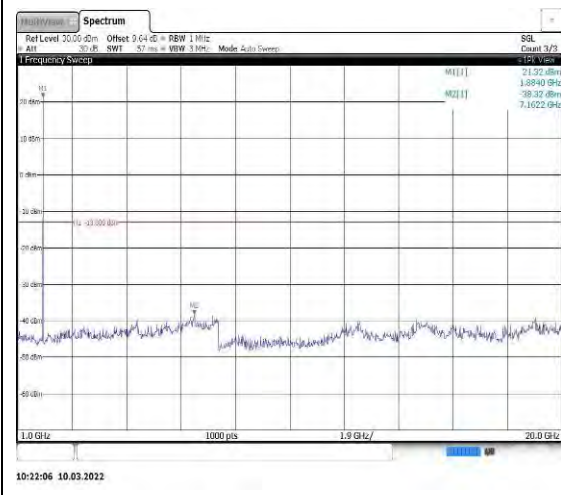

Band25-3MHz-QPSK-26055-1RB#0-Range2:
1000~20000MHz

Band25-3MHz-QPSK-26365-1RB#0-Range2:
1000~20000MHz