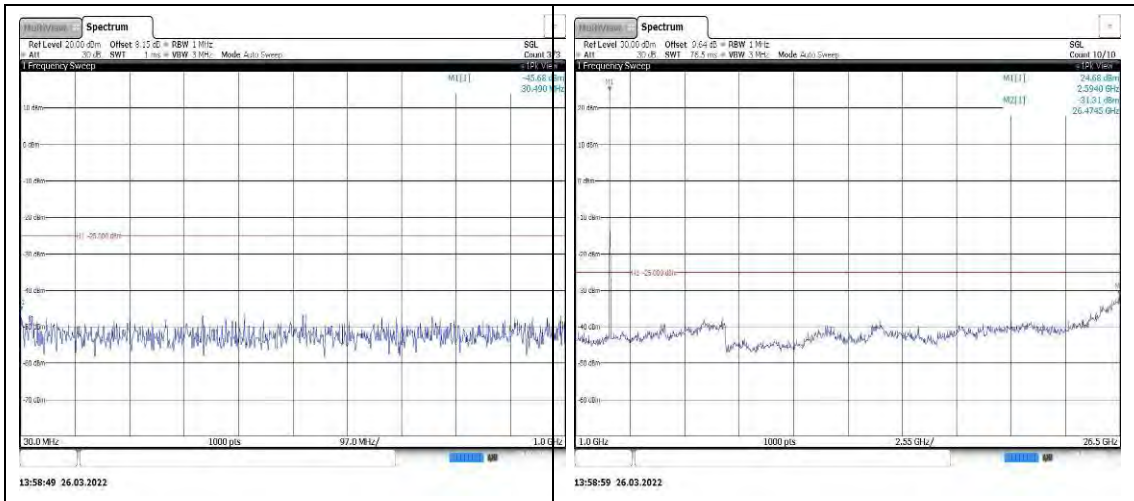

Band38-15MHz-QPSK-38000-1RB#0-Rang
e1:30~1000MHz

Band38-15MHz-QPSK-38000-1RB#0-Range2:
1000~26500MHz