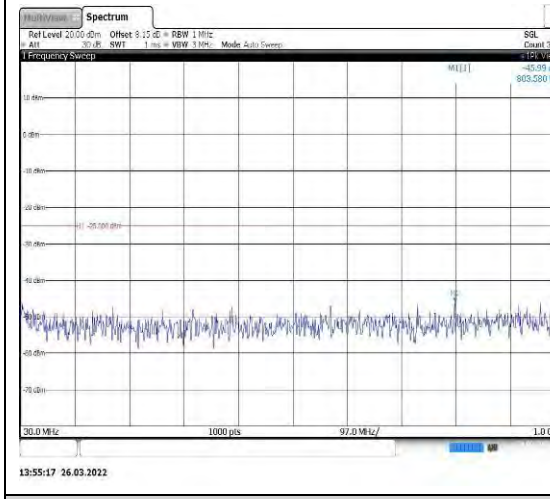

Band38-5MHz-16QAM-38225-1RB#0-Rang
e1:30~1000MHz

Band38-10MHz-QPSK-37800-1RB#0-Rang
e1:30~1000MHz