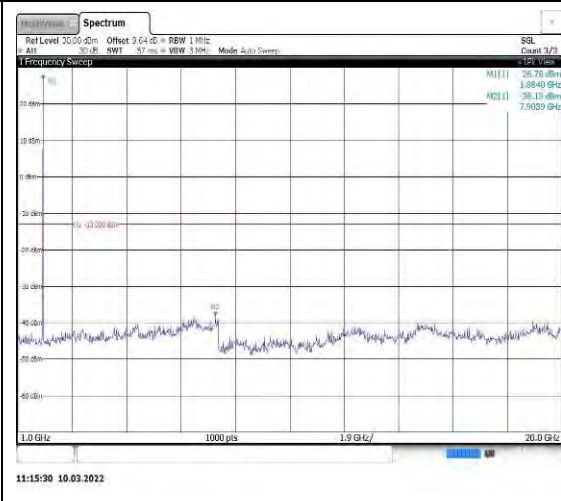

Band25-15MHz-QPSK-26115-1RB#0-Range
2:1000~20000MHz

Band25-15MHz-QPSK-26365-1RB#0-Range
2:1000~20000MHz