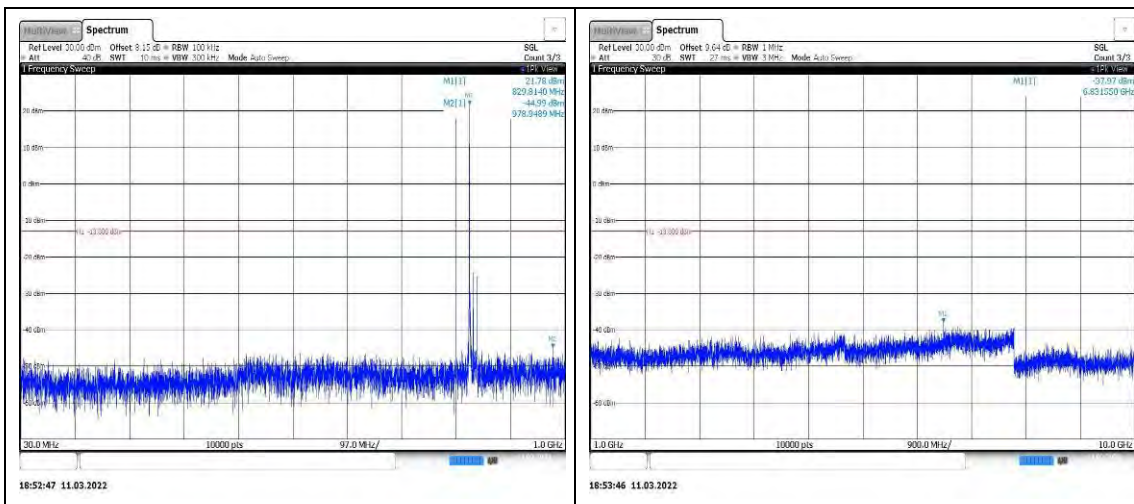

Band25-20MHz-16QAM-26140-1RB#0-Rang e1:30~1000MHz **Band25-20MHz-16QAM-26365-1RB#0-Rang e2:1000~20000MHz**

Band25-20MHz-16QAM-26365-1RB#0-Rang e1:30~1000MHz **Band25-20MHz-16QAM-26590-1RB#0-Rang e2:1000~20000MHz**