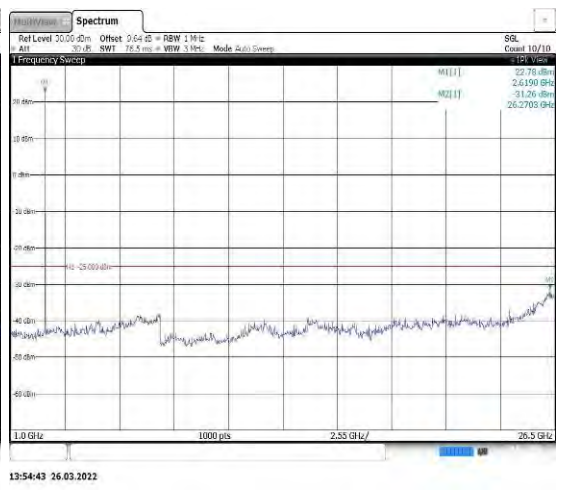

Band38-5MHz-16QAM-38000-1RB#0-Range2:
1000~26500MHz

Band38-5MHz-16QAM-38225-1RB#0-Range2:
1000~26500MHz