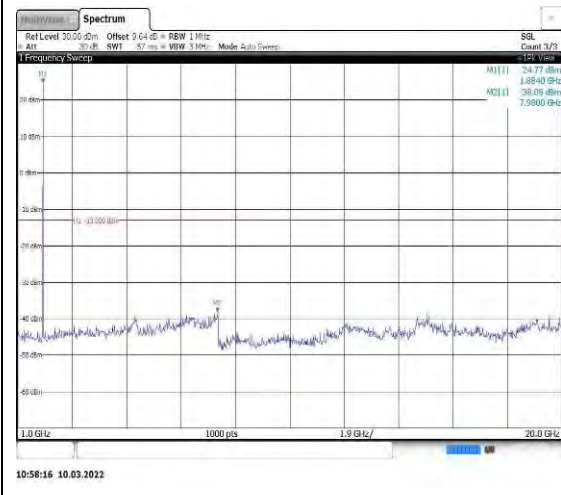

Band25-3MHz-16QAM-26365-1RB#0-Range
2:1000~20000MHz

Band25-3MHz-16QAM-26365-1RB#0-Range
1:30~1000MHz

Band25-3MHz-16QAM-26675-1RB#0-Range
2:1000~20000MHz

Band25-5MHz-16QAM-26665-1RB#0-Range
1:30~1000MHz

Band25-10MHz-QPSK-26090-1RB#0-Range
2:1000~20000MHz