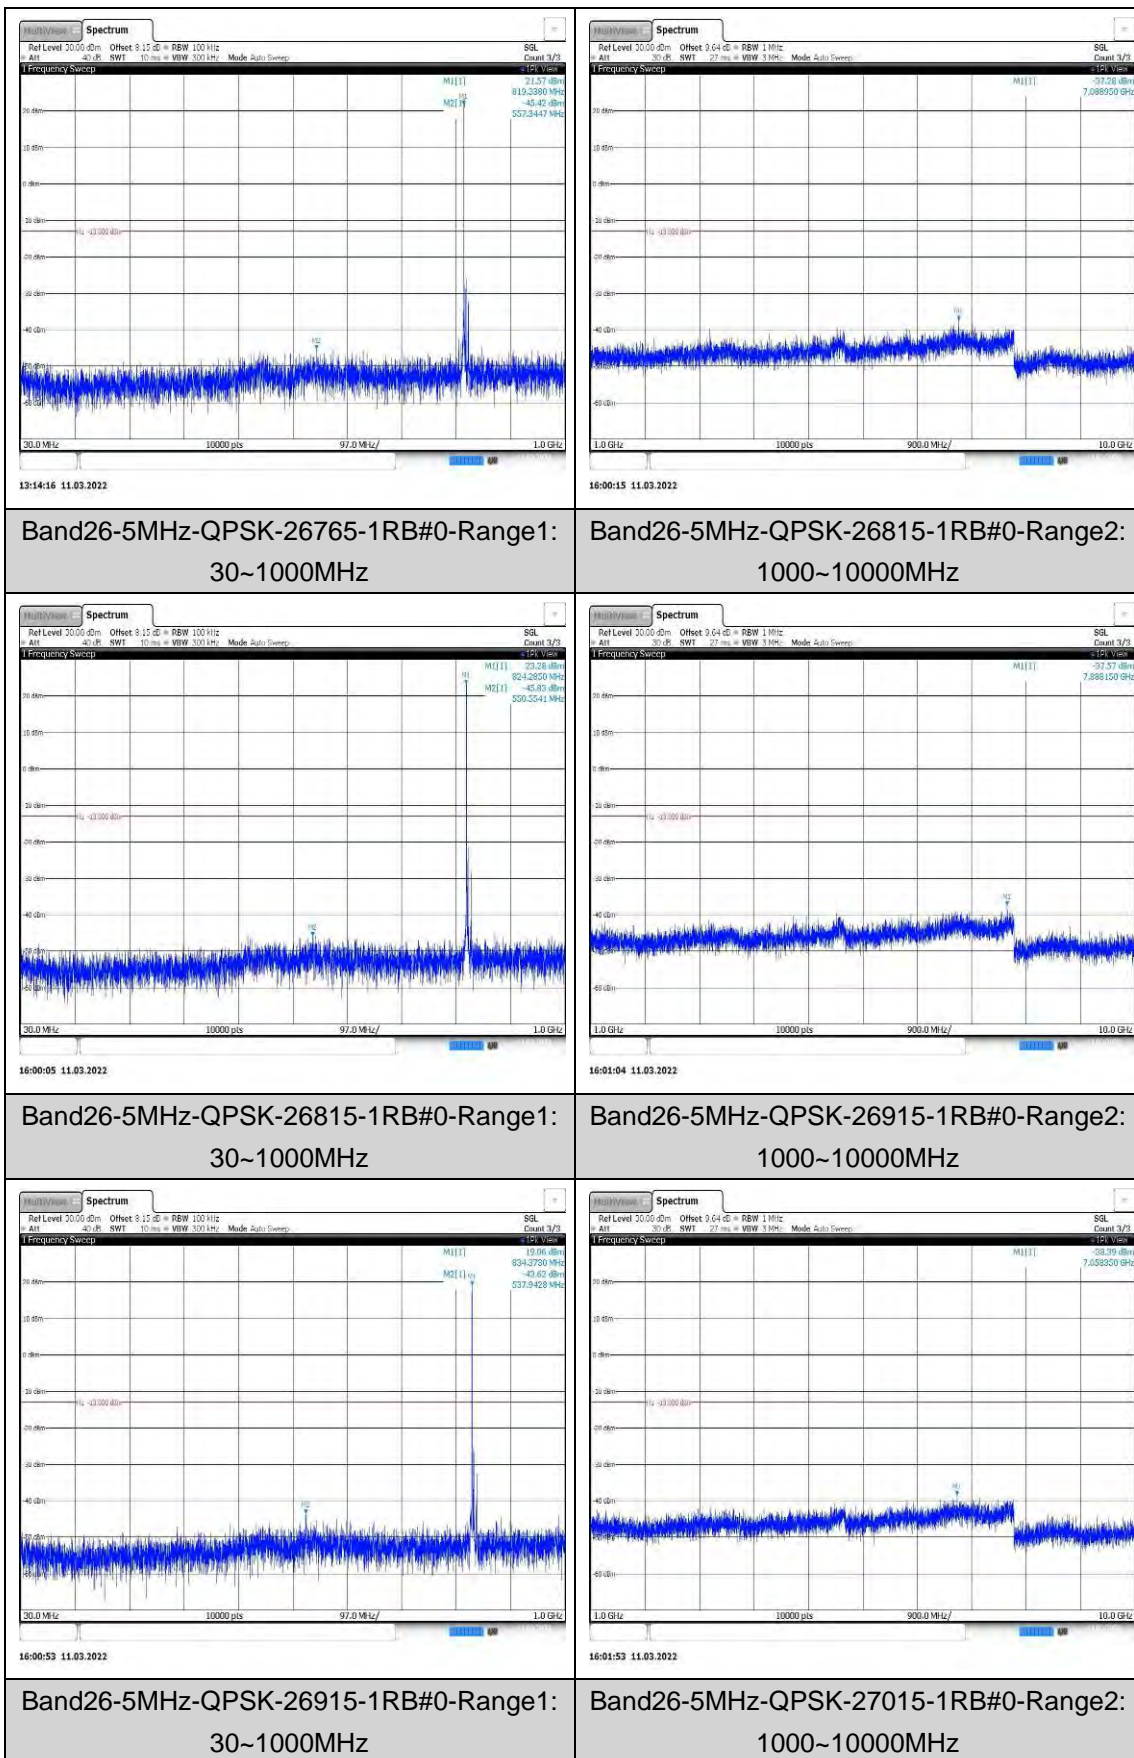

Band25-20MHz-16QAM-26140-1RB#0-Rang e1:30~1000MHz **Band25-20MHz-16QAM-26365-1RB#0-Rang e2:1000~20000MHz**

Band25-20MHz-16QAM-26365-1RB#0-Rang e1:30~1000MHz **Band25-20MHz-16QAM-26590-1RB#0-Rang e2:1000~20000MHz**