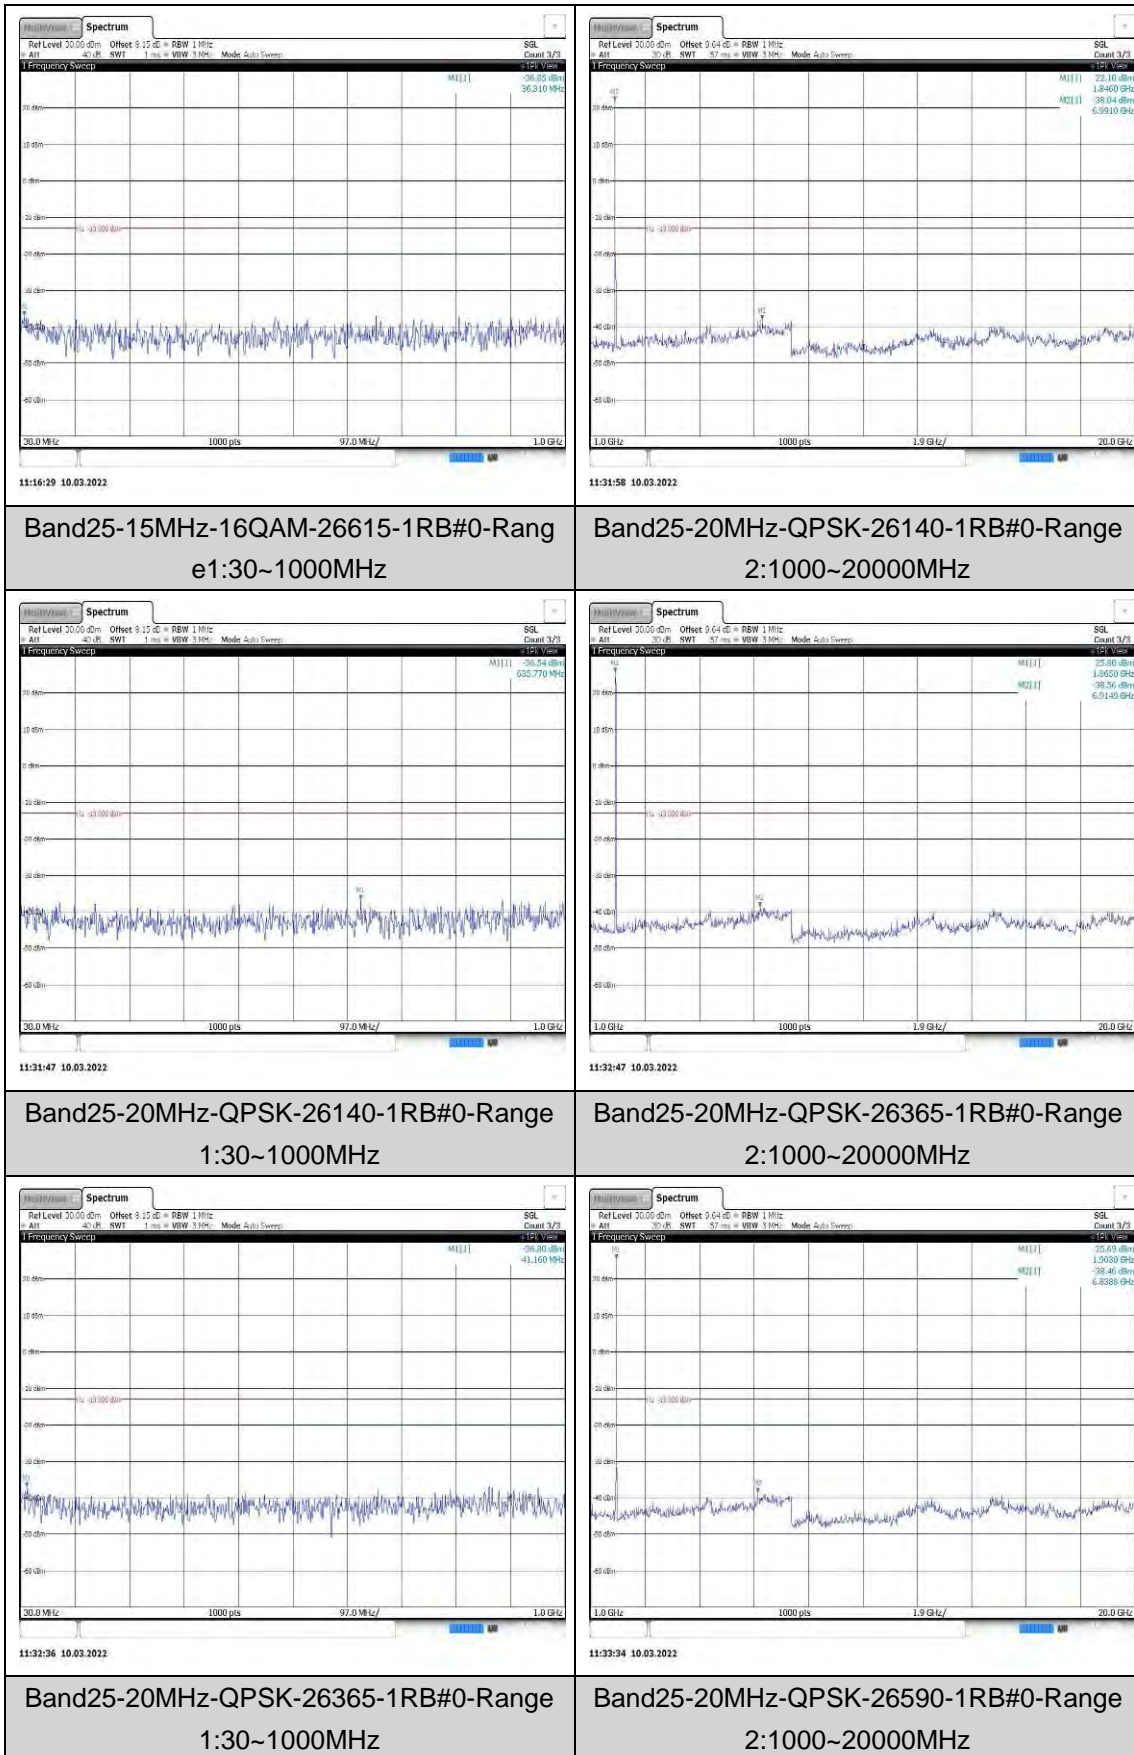

Band25-15MHz-16QAM-26365-1RB#0-Rang
e1:30~1000MHz

Band25-15MHz-16QAM-26615-1RB#0-Rang
e2:1000~20000MHz