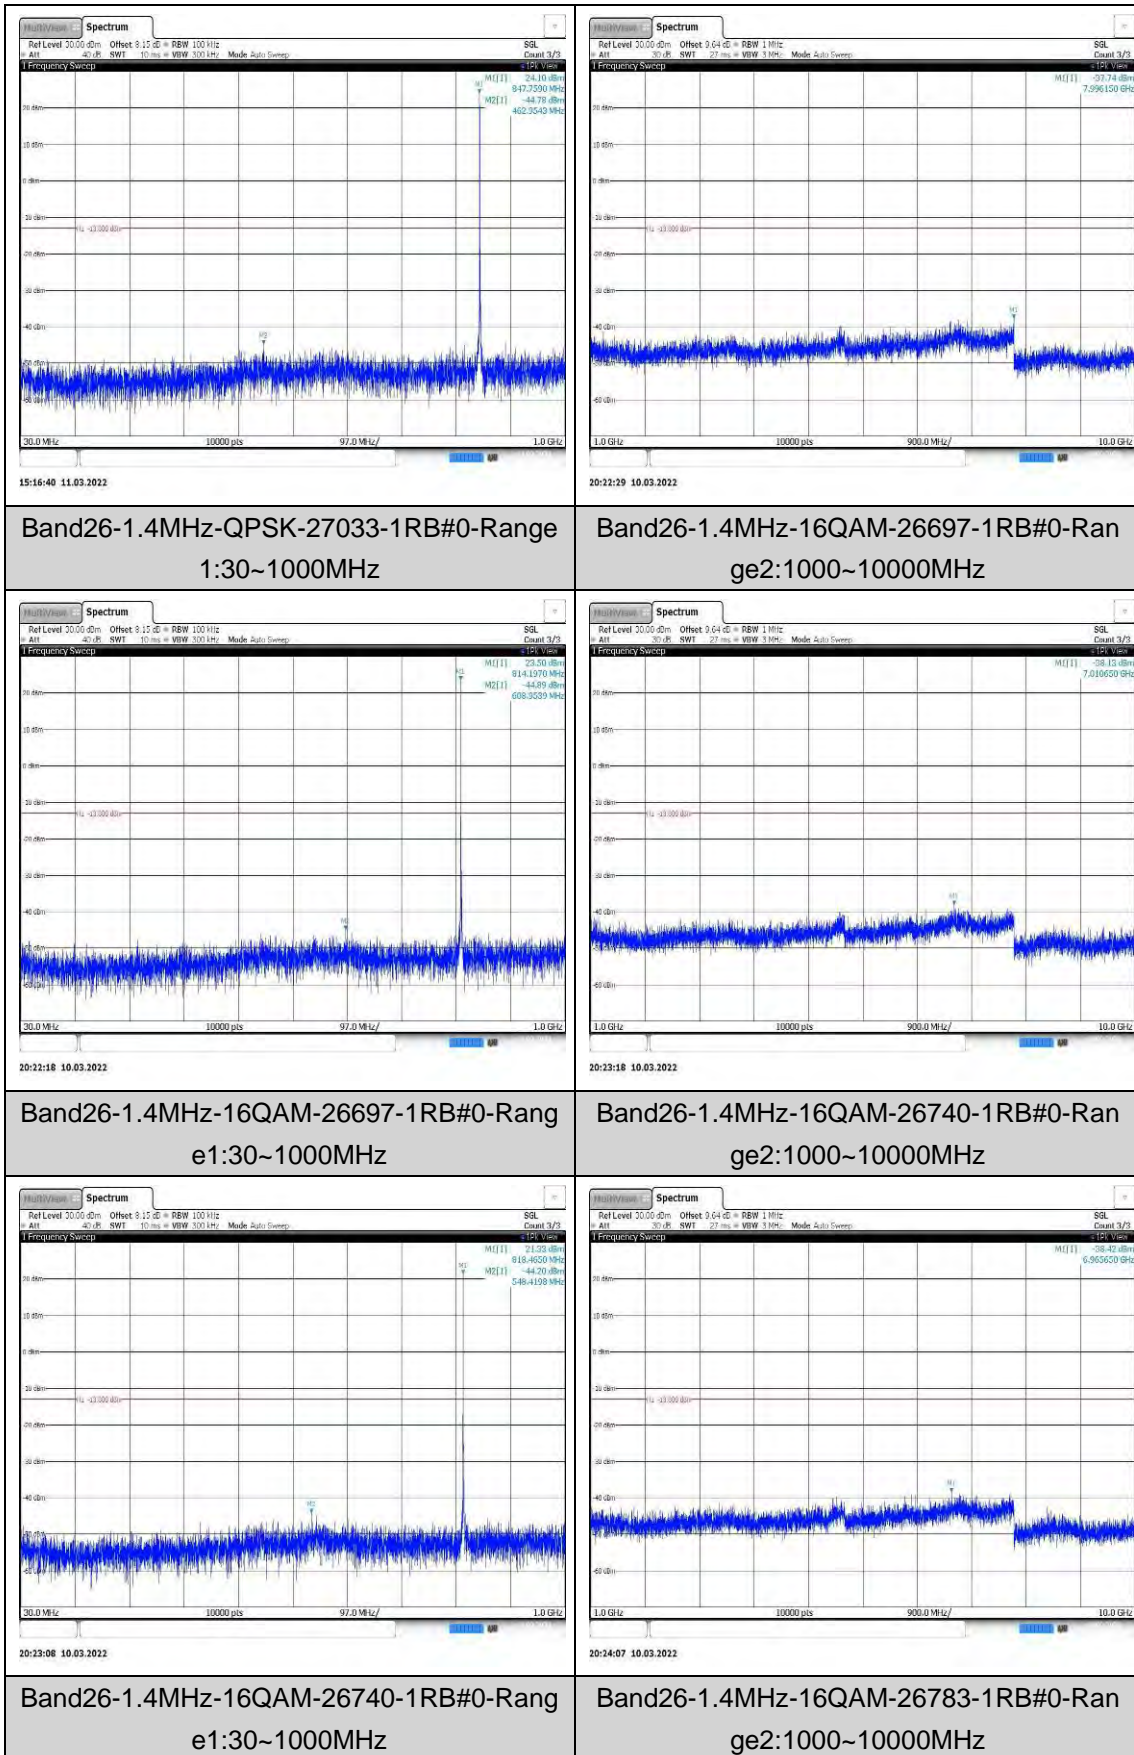

Band25-15MHz-16QAM-26365-1RB#0-Rang
e2:1000~20000MHz

Band25-15MHz-16QAM-26365-1RB#0-Rang
e1:30~1000MHz

Band25-15MHz-16QAM-26615-1RB#0-Rang
e2:1000~20000MHz

Band25-20MHz-QPSK-26590-1RB#0-Range 1:30~1000MHz **Band25-20MHz-16QAM-26140-1RB#0-Rang e2:1000~20000MHz**

Band25-20MHz-16QAM-26140-1RB#0-Rang e1:30~1000MHz **Band25-20MHz-16QAM-26365-1RB#0-Rang e2:1000~20000MHz**

Band25-20MHz-16QAM-26365-1RB#0-Rang e1:30~1000MHz **Band25-20MHz-16QAM-26590-1RB#0-Rang e2:1000~20000MHz**