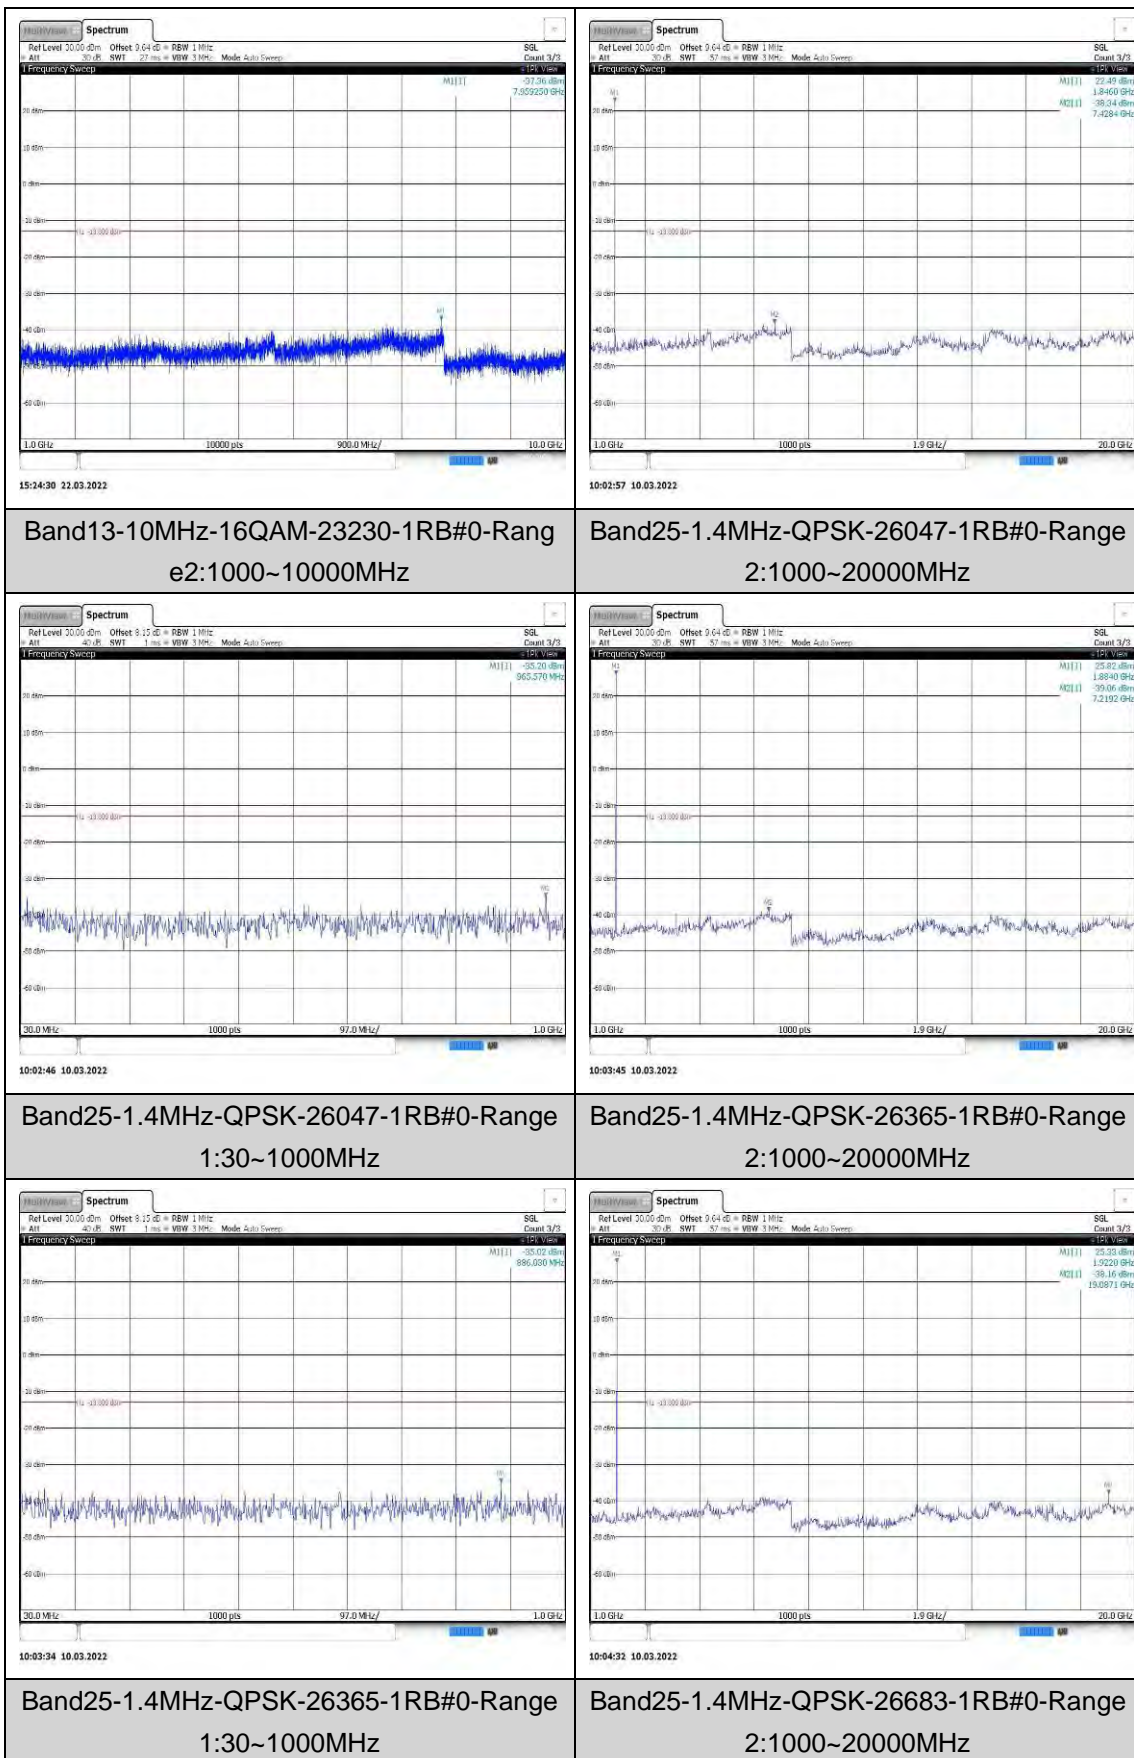

Band13-10MHz-QPSK-23230-1RB#0-Range
3:1559~1610MHz

Band13-10MHz-16QAM-23230-1RB#0-Rang
e3:1559~1610MHz