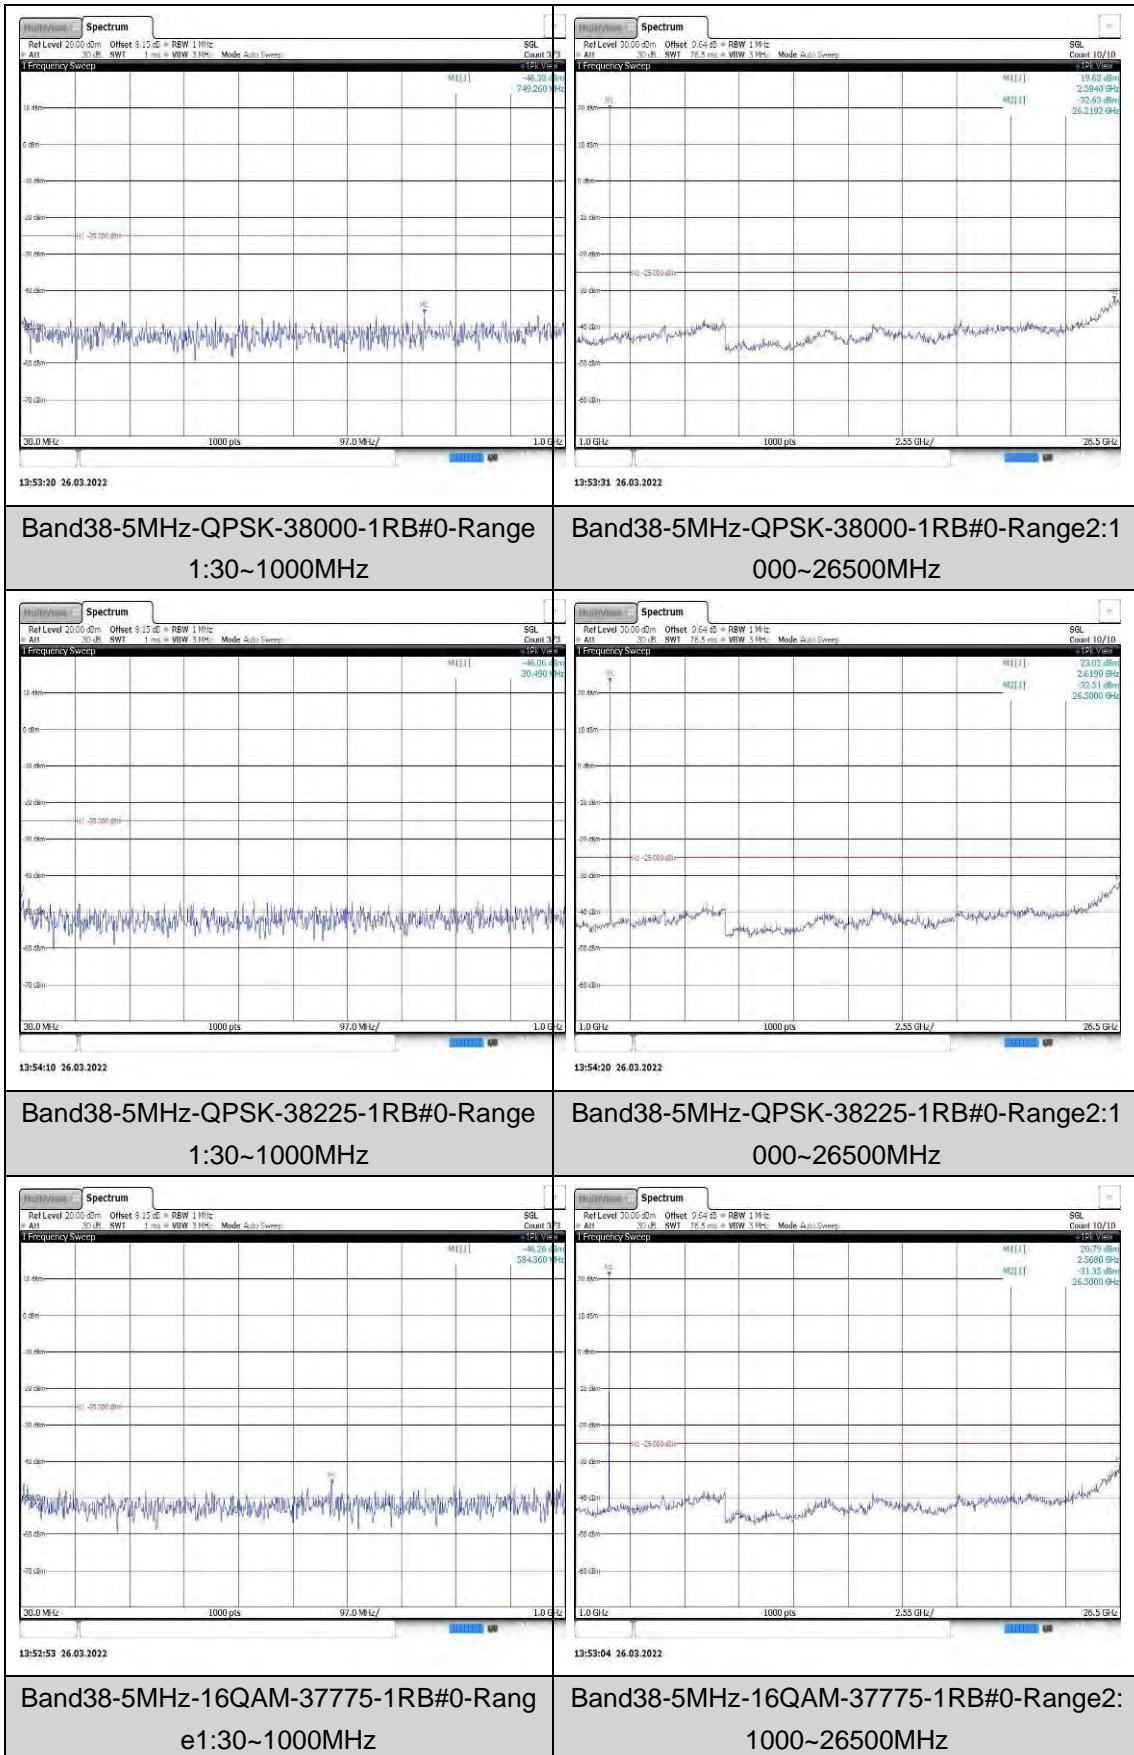

Band38-5MHz-QPSK-37775-1RB#0-Range 1:30~1000MHz   Band38-5MHz-QPSK-37775-1RB#0-Range2:1 000~26500MHz