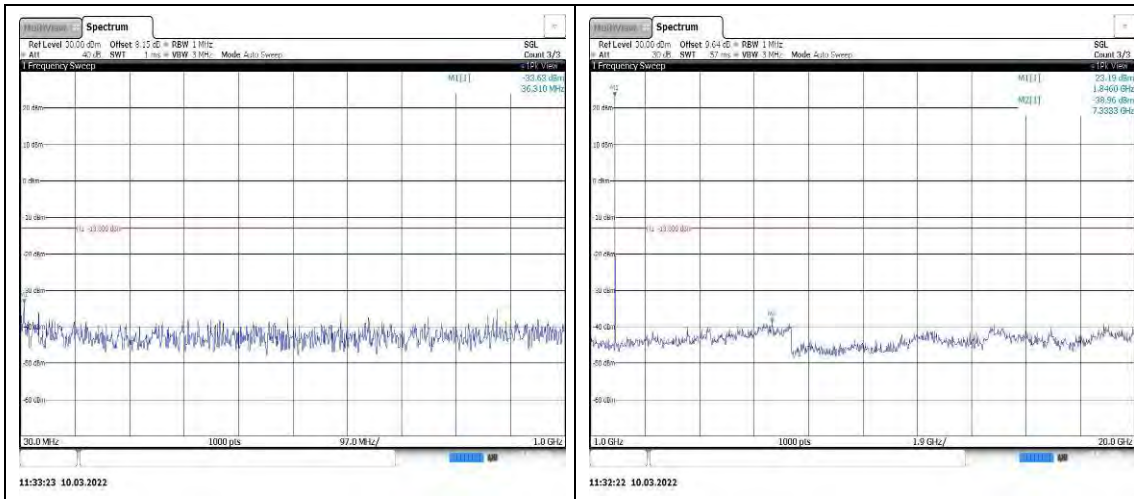

Band25-20MHz-QPSK-26590-1RB#0-Range 1:30~1000MHz **Band25-20MHz-16QAM-26140-1RB#0-Rang e2:1000~20000MHz**