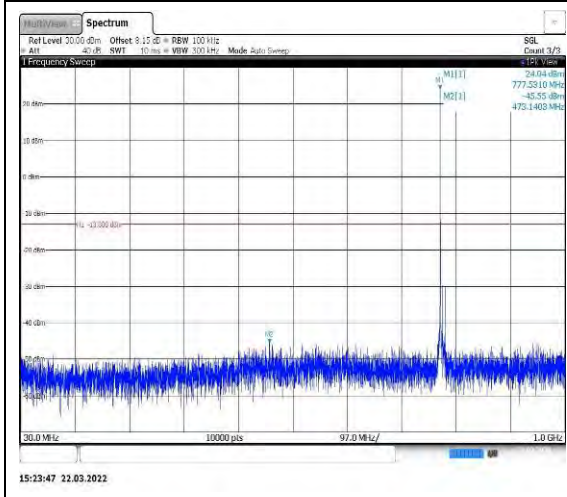

Band13-5MHz-16QAM-23255-1RB#0-Range
2:1000~10000MHz

Band13-10MHz-QPSK-23230-1RB#0-Range
1:30~1000MHz