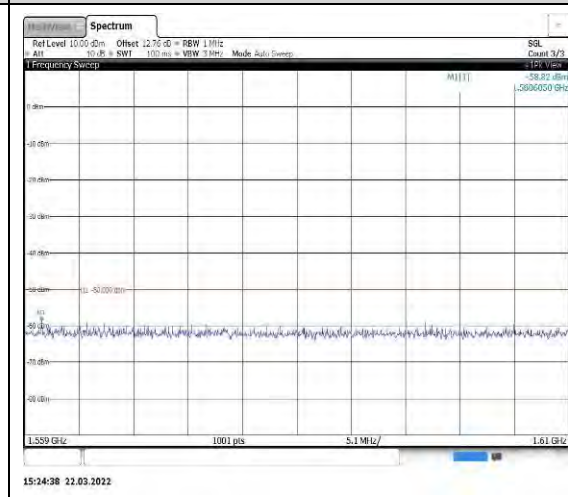

Band13-10MHz-16QAM-23230-1RB#0-Rang
e1:30~1000MHz

Band13-10MHz-16QAM-23230-1RB#0-Rang
e3:1559~1610MHz