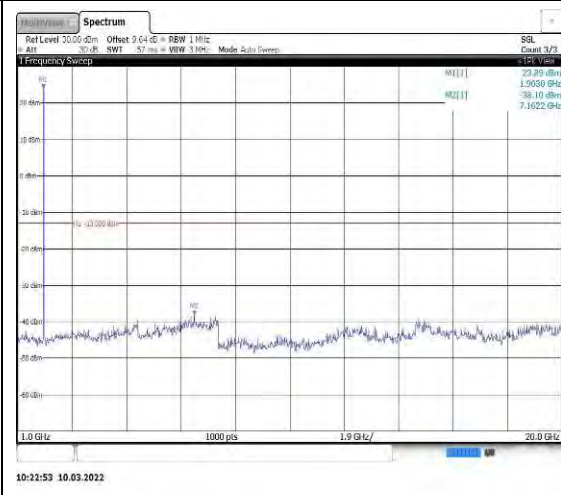

Band25-3MHz-QPSK-26365-1RB#0-Range2:
1000~20000MHz

Band25-3MHz-QPSK-26675-1RB#0-Range2:
1000~20000MHz