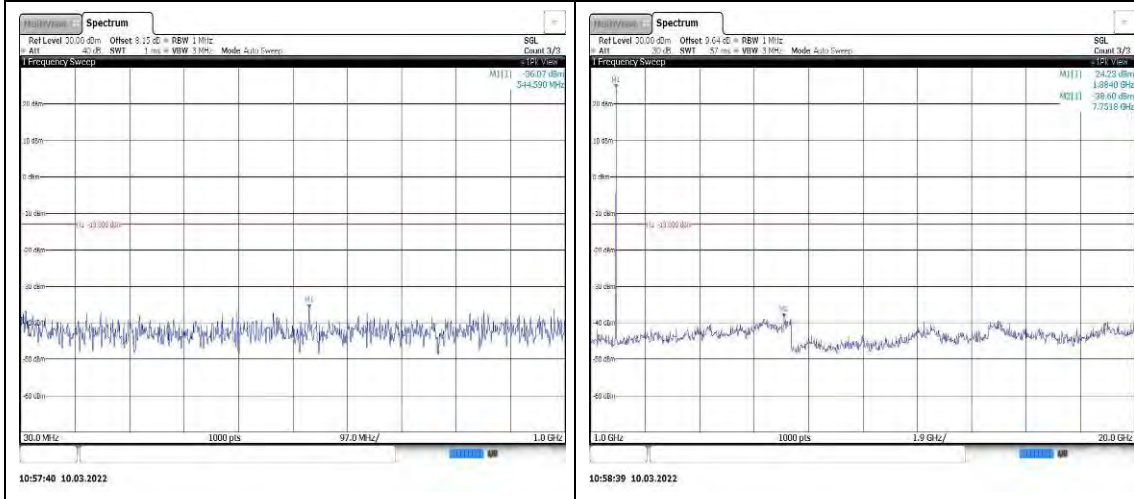

Band25-10MHz-QPSK-26090-1RB#0-Range
1:30~1000MHz

Band25-10MHz-QPSK-26365-1RB#0-Range
2:1000~20000MHz

Band25-10MHz-QPSK-26365-1RB#0-Range
1:30~1000MHz

Band25-10MHz-QPSK-26640-1RB#0-Range
2:1000~20000MHz

Band25-10MHz-QPSK-26640-1RB#0-Range 1:30~1000MHz **Band25-10MHz-16QAM-26090-1RB#0-Rang e2:1000~20000MHz**