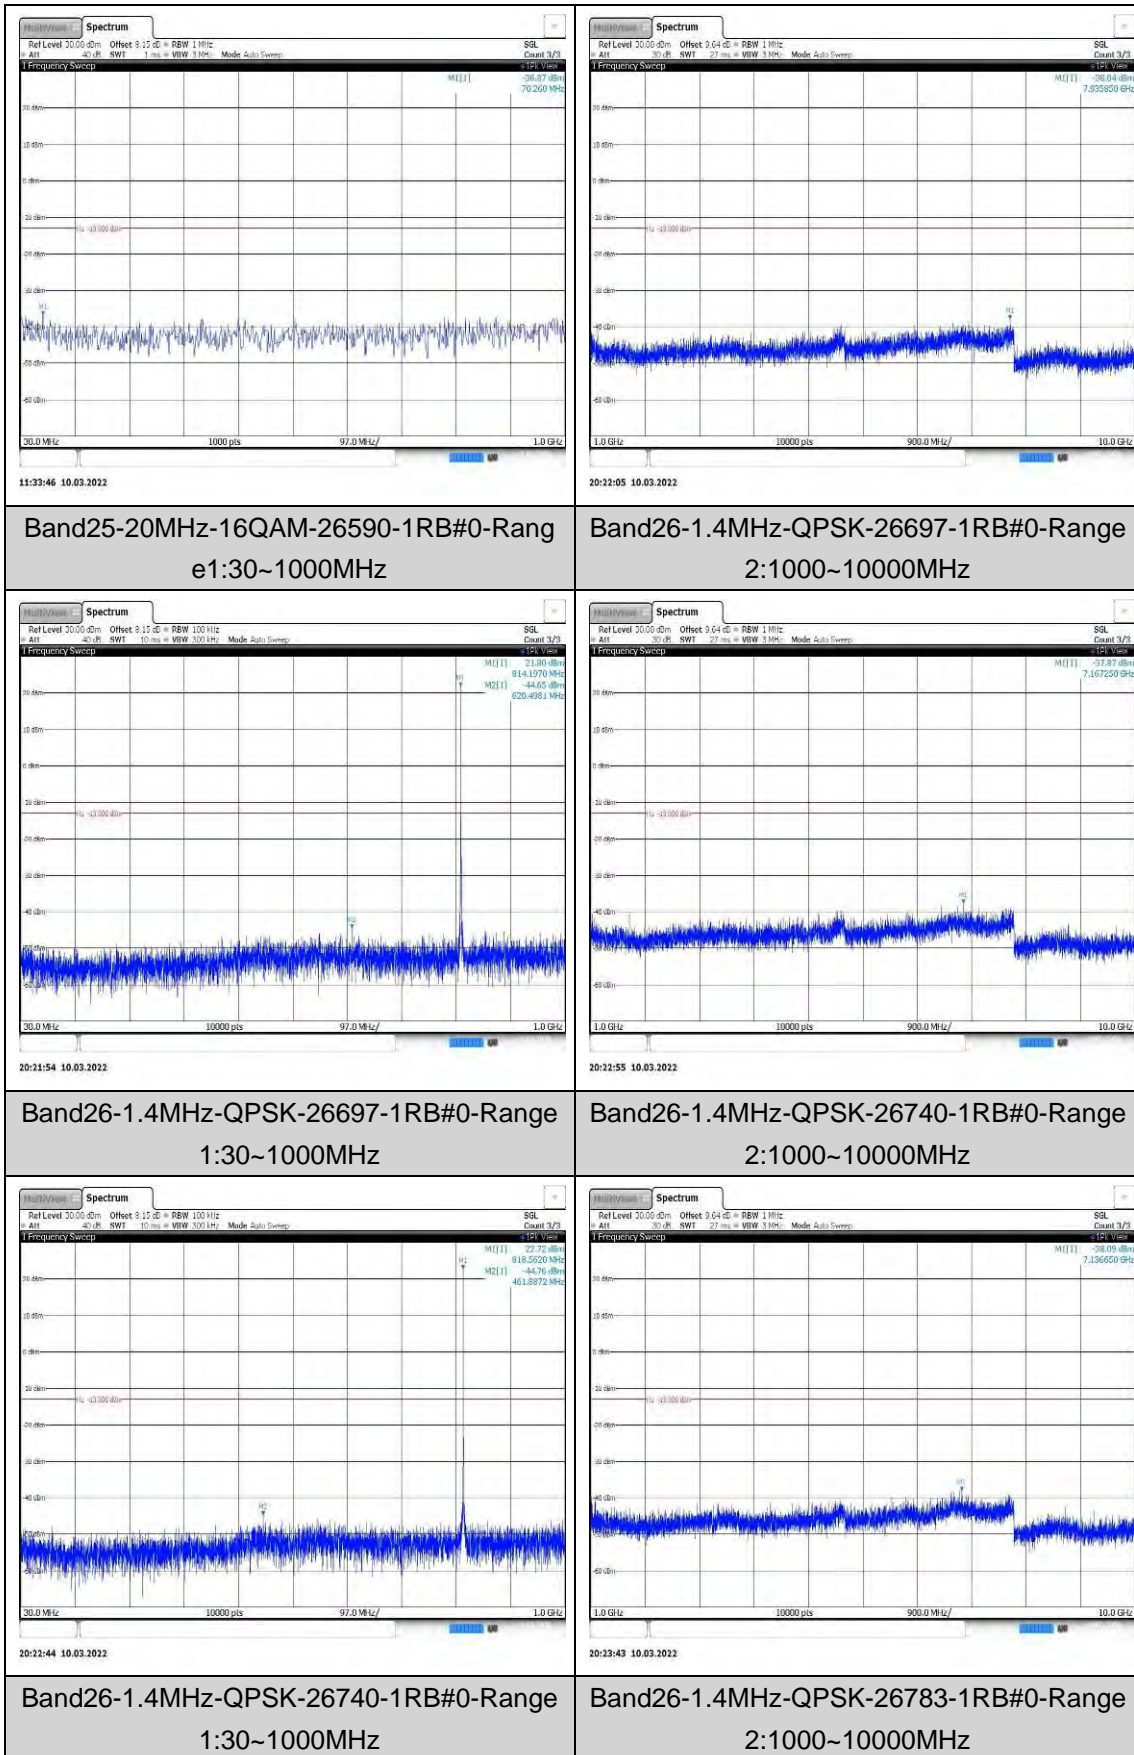

Band25-15MHz-16QAM-26365-1RB#0-Rang
e2:1000~20000MHz

Band25-15MHz-16QAM-26365-1RB#0-Rang
e1:30~1000MHz

Band25-15MHz-16QAM-26615-1RB#0-Rang
e2:1000~20000MHz

Band25-20MHz-QPSK-26590-1RB#0-Range 1:30~1000MHz **Band25-20MHz-16QAM-26140-1RB#0-Rang e2:1000~20000MHz**

Band25-20MHz-16QAM-26140-1RB#0-Rang e1:30~1000MHz **Band25-20MHz-16QAM-26365-1RB#0-Rang e2:1000~20000MHz**

Band25-20MHz-16QAM-26365-1RB#0-Rang e1:30~1000MHz **Band25-20MHz-16QAM-26590-1RB#0-Rang e2:1000~20000MHz**