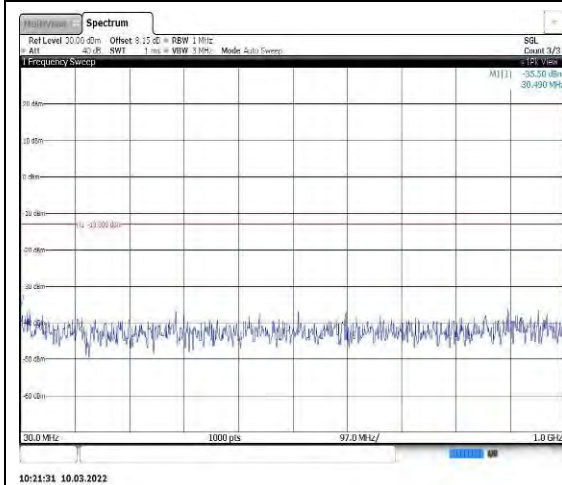

Band25-3MHz-QPSK-26675-1RB#0-Range1:
30~1000MHz

Band25-3MHz-16QAM-26055-1RB#0-Range
1:30~1000MHz