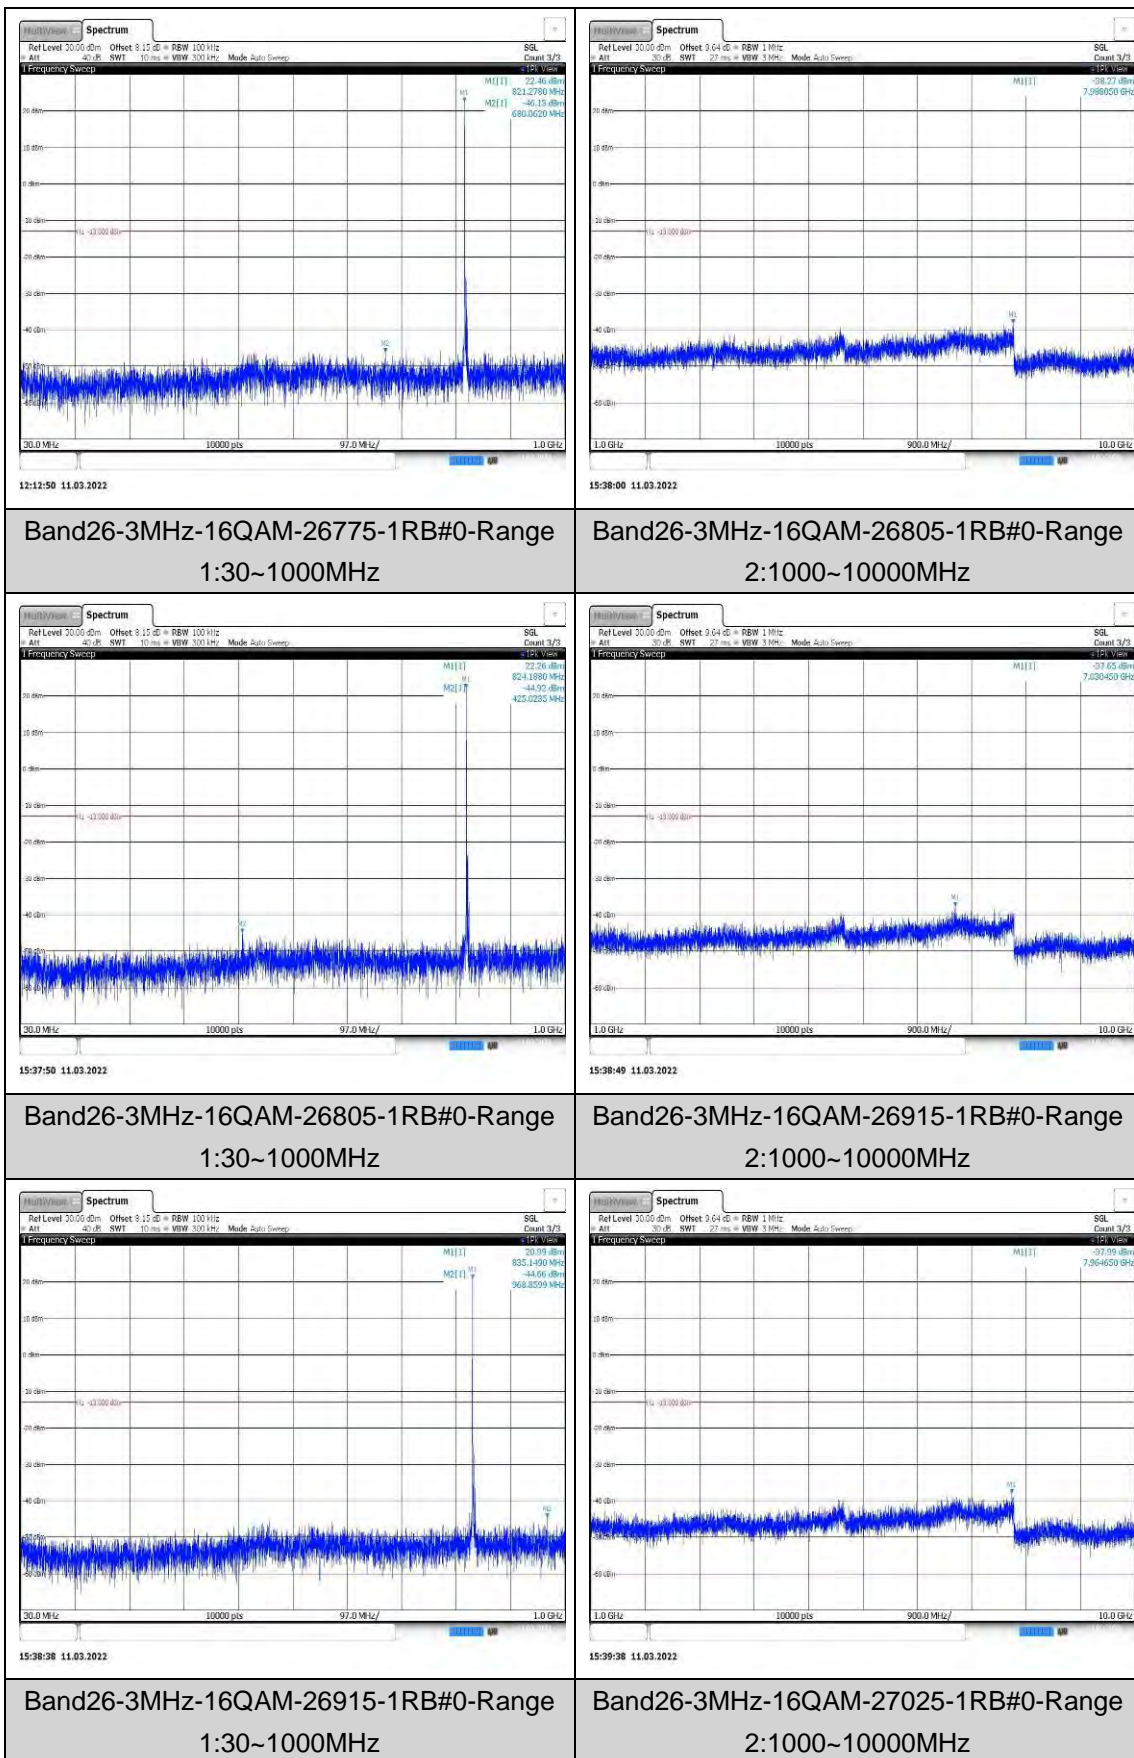

Band25-20MHz-16QAM-26140-1RB#0-Rang e1:30~1000MHz **Band25-20MHz-16QAM-26365-1RB#0-Rang e2:1000~20000MHz**

Band25-20MHz-16QAM-26365-1RB#0-Rang e1:30~1000MHz **Band25-20MHz-16QAM-26590-1RB#0-Rang e2:1000~20000MHz**