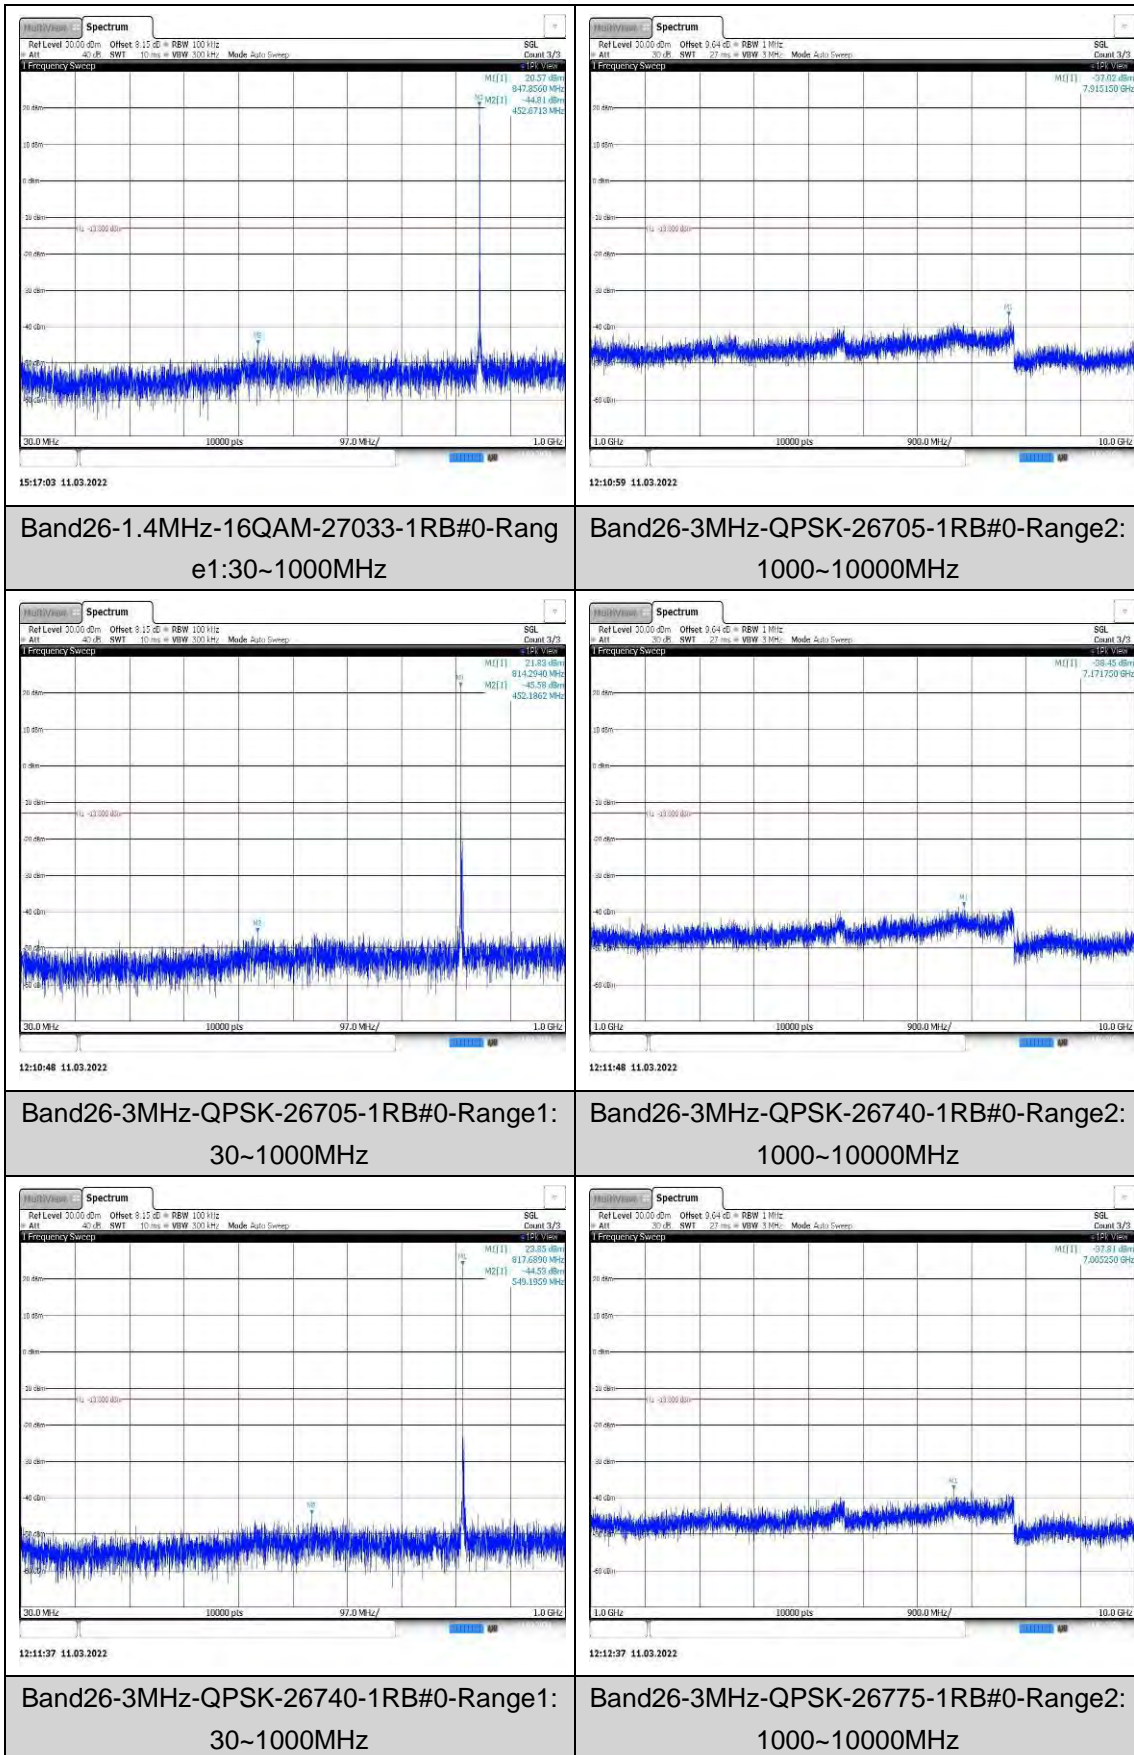

Band25-20MHz-16QAM-26140-1RB#0-Rang e1:30~1000MHz **Band25-20MHz-16QAM-26365-1RB#0-Rang e2:1000~20000MHz**

Band25-20MHz-16QAM-26365-1RB#0-Rang e1:30~1000MHz **Band25-20MHz-16QAM-26590-1RB#0-Rang e2:1000~20000MHz**