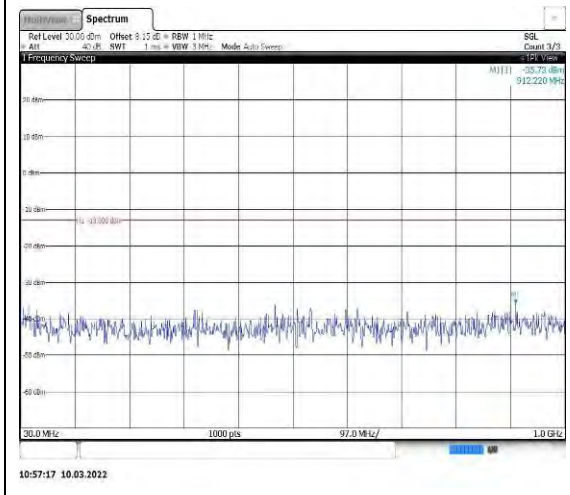

Band25-3MHz-16QAM-26365-1RB#0-Range
2:1000~20000MHz

Band25-3MHz-16QAM-26365-1RB#0-Range
1:30~1000MHz

Band25-3MHz-16QAM-26675-1RB#0-Range
2:1000~20000MHz

Band25-5MHz-16QAM-26665-1RB#0-Range
1:30~1000MHz

Band25-10MHz-QPSK-26090-1RB#0-Range
2:1000~20000MHz