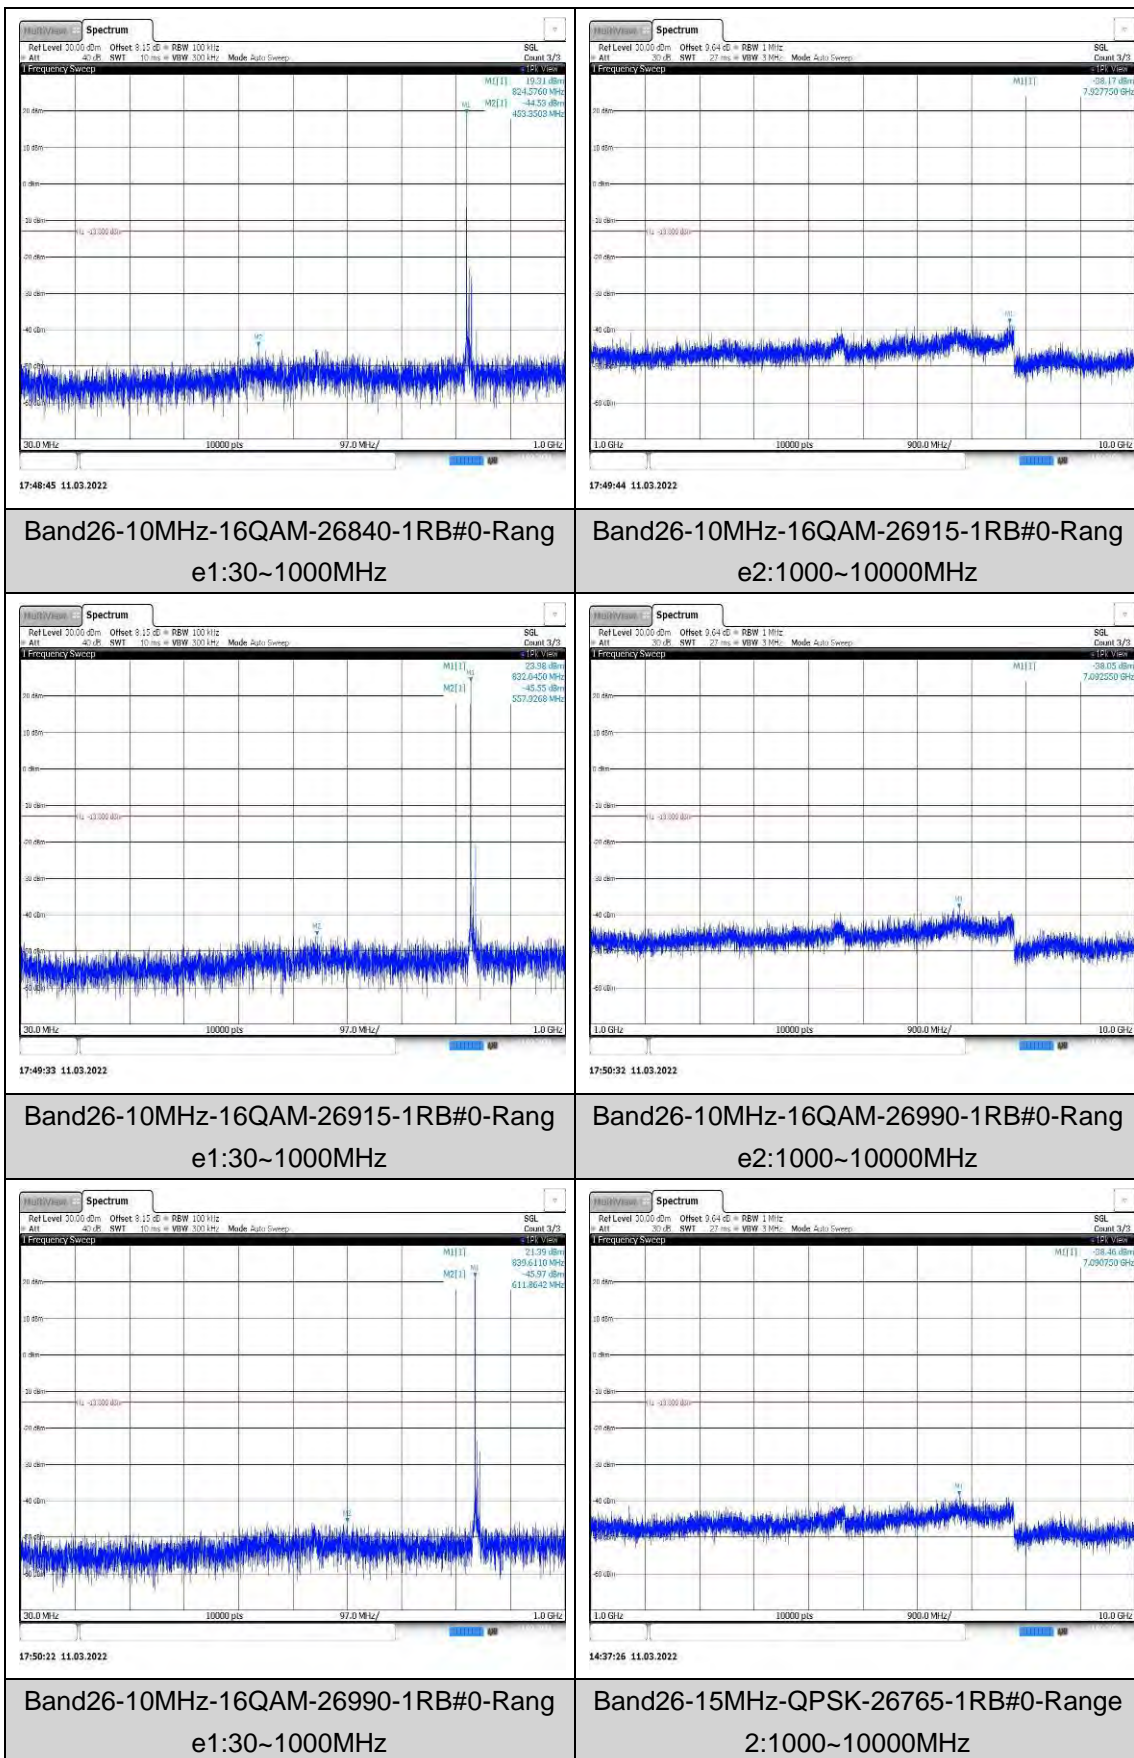

Band25-20MHz-16QAM-26140-1RB#0-Rang e1:30~1000MHz **Band25-20MHz-16QAM-26365-1RB#0-Rang e2:1000~20000MHz**

Band25-20MHz-16QAM-26365-1RB#0-Rang e1:30~1000MHz **Band25-20MHz-16QAM-26590-1RB#0-Rang e2:1000~20000MHz**