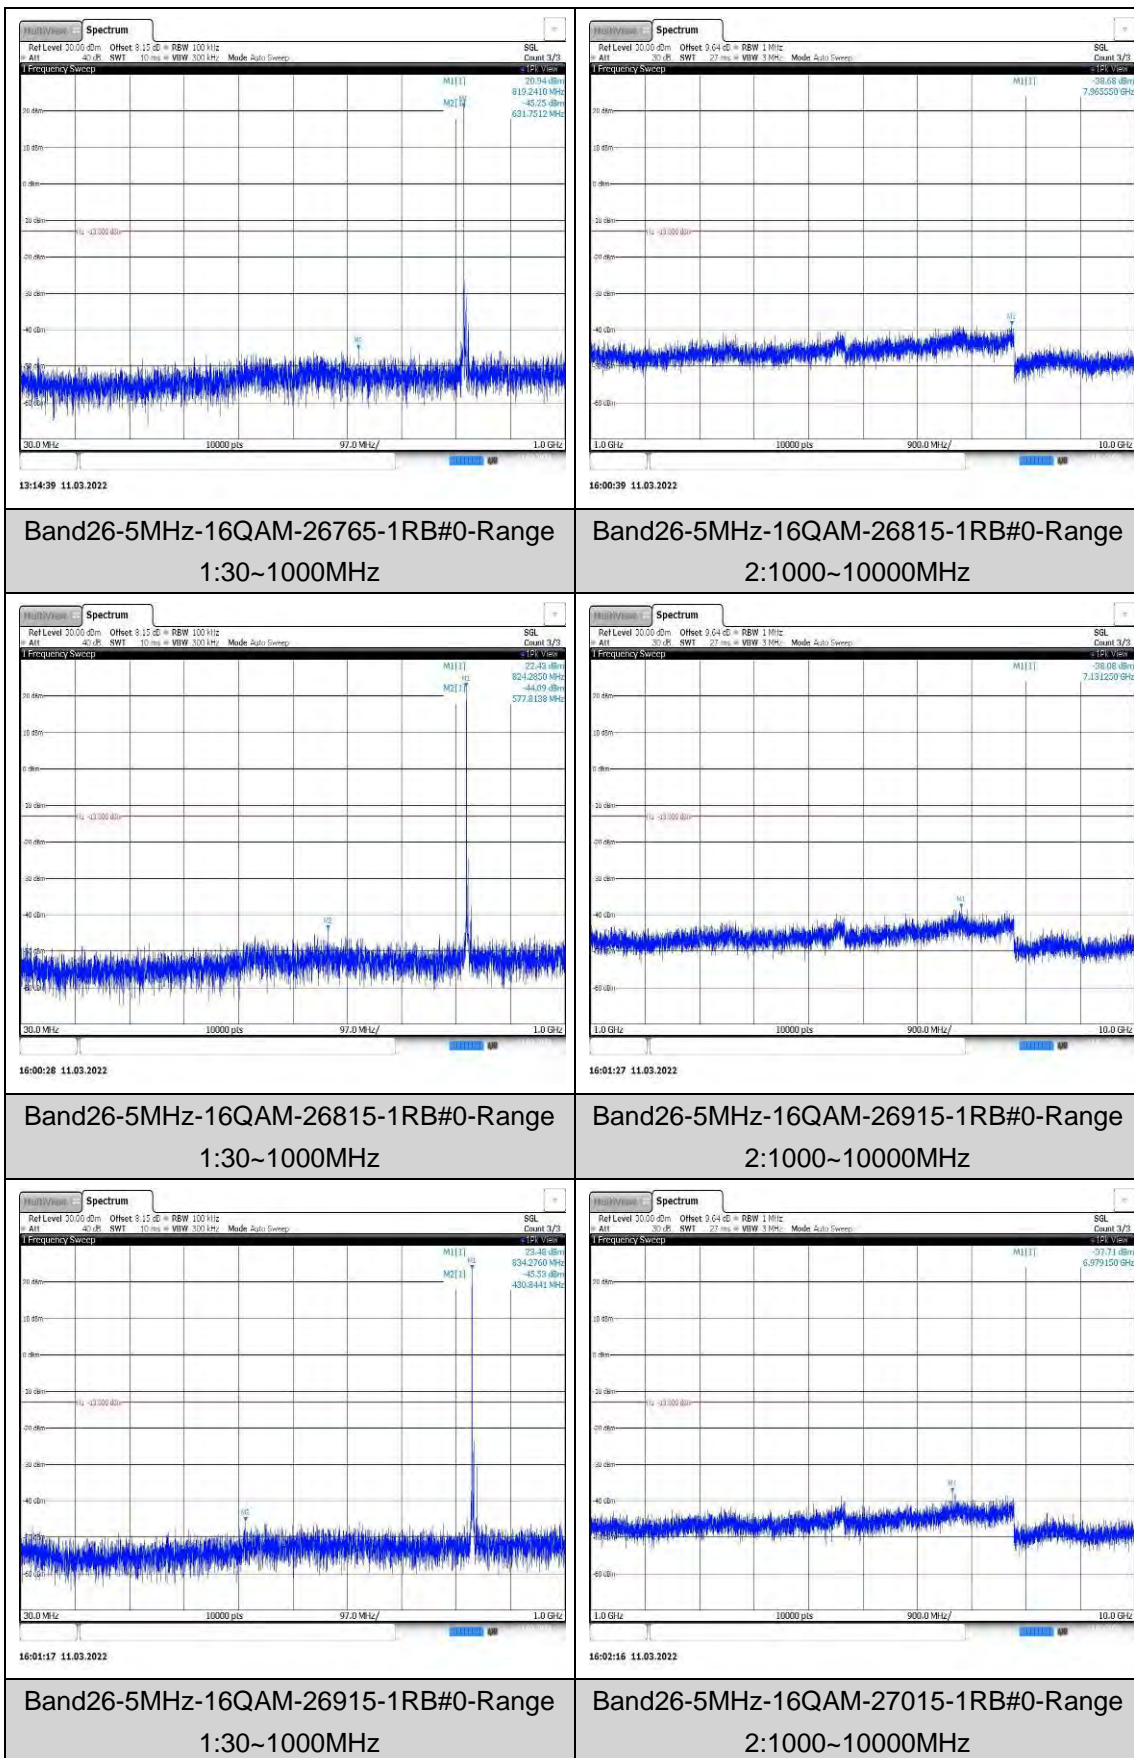

Band25-20MHz-16QAM-26140-1RB#0-Rang e1:30~1000MHz **Band25-20MHz-16QAM-26365-1RB#0-Rang e2:1000~20000MHz**

Band25-20MHz-16QAM-26365-1RB#0-Rang e1:30~1000MHz **Band25-20MHz-16QAM-26590-1RB#0-Rang e2:1000~20000MHz**