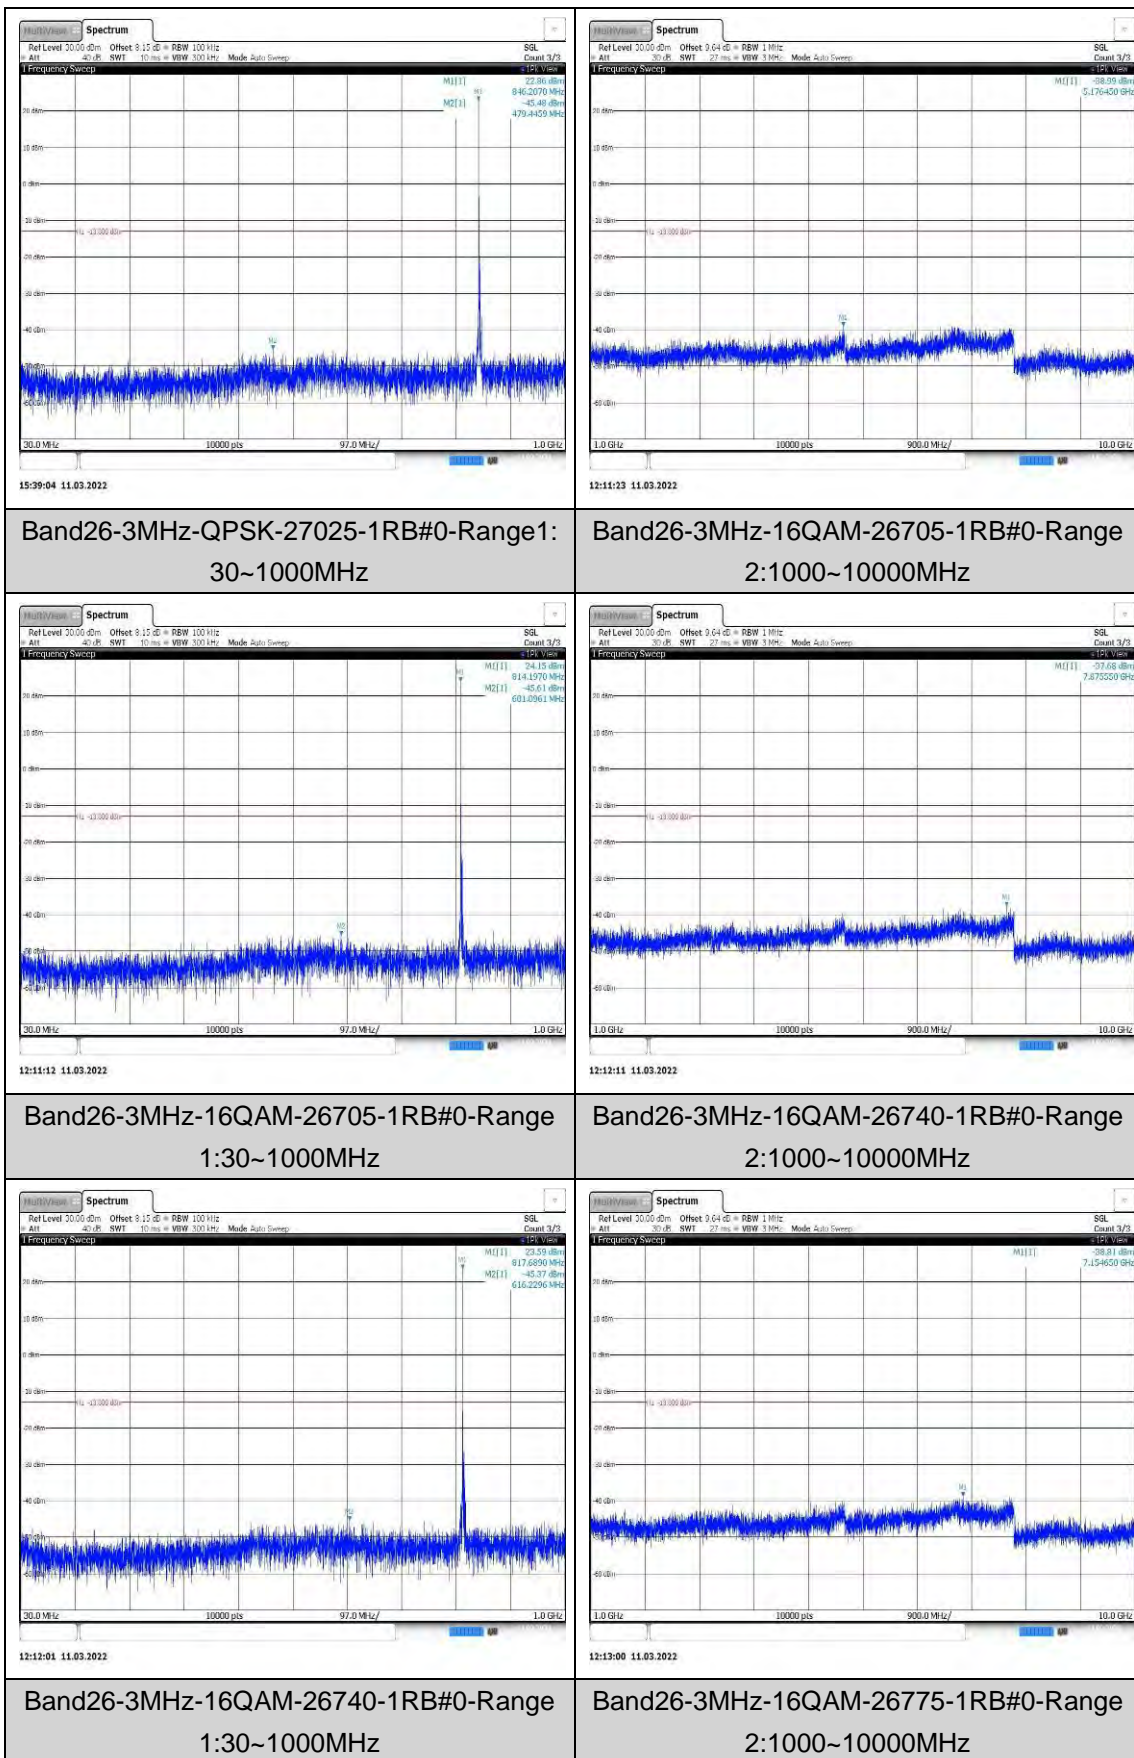

Band25-20MHz-16QAM-26140-1RB#0-Rang e1:30~1000MHz **Band25-20MHz-16QAM-26365-1RB#0-Rang e2:1000~20000MHz**

Band25-20MHz-16QAM-26365-1RB#0-Rang e1:30~1000MHz **Band25-20MHz-16QAM-26590-1RB#0-Rang e2:1000~20000MHz**