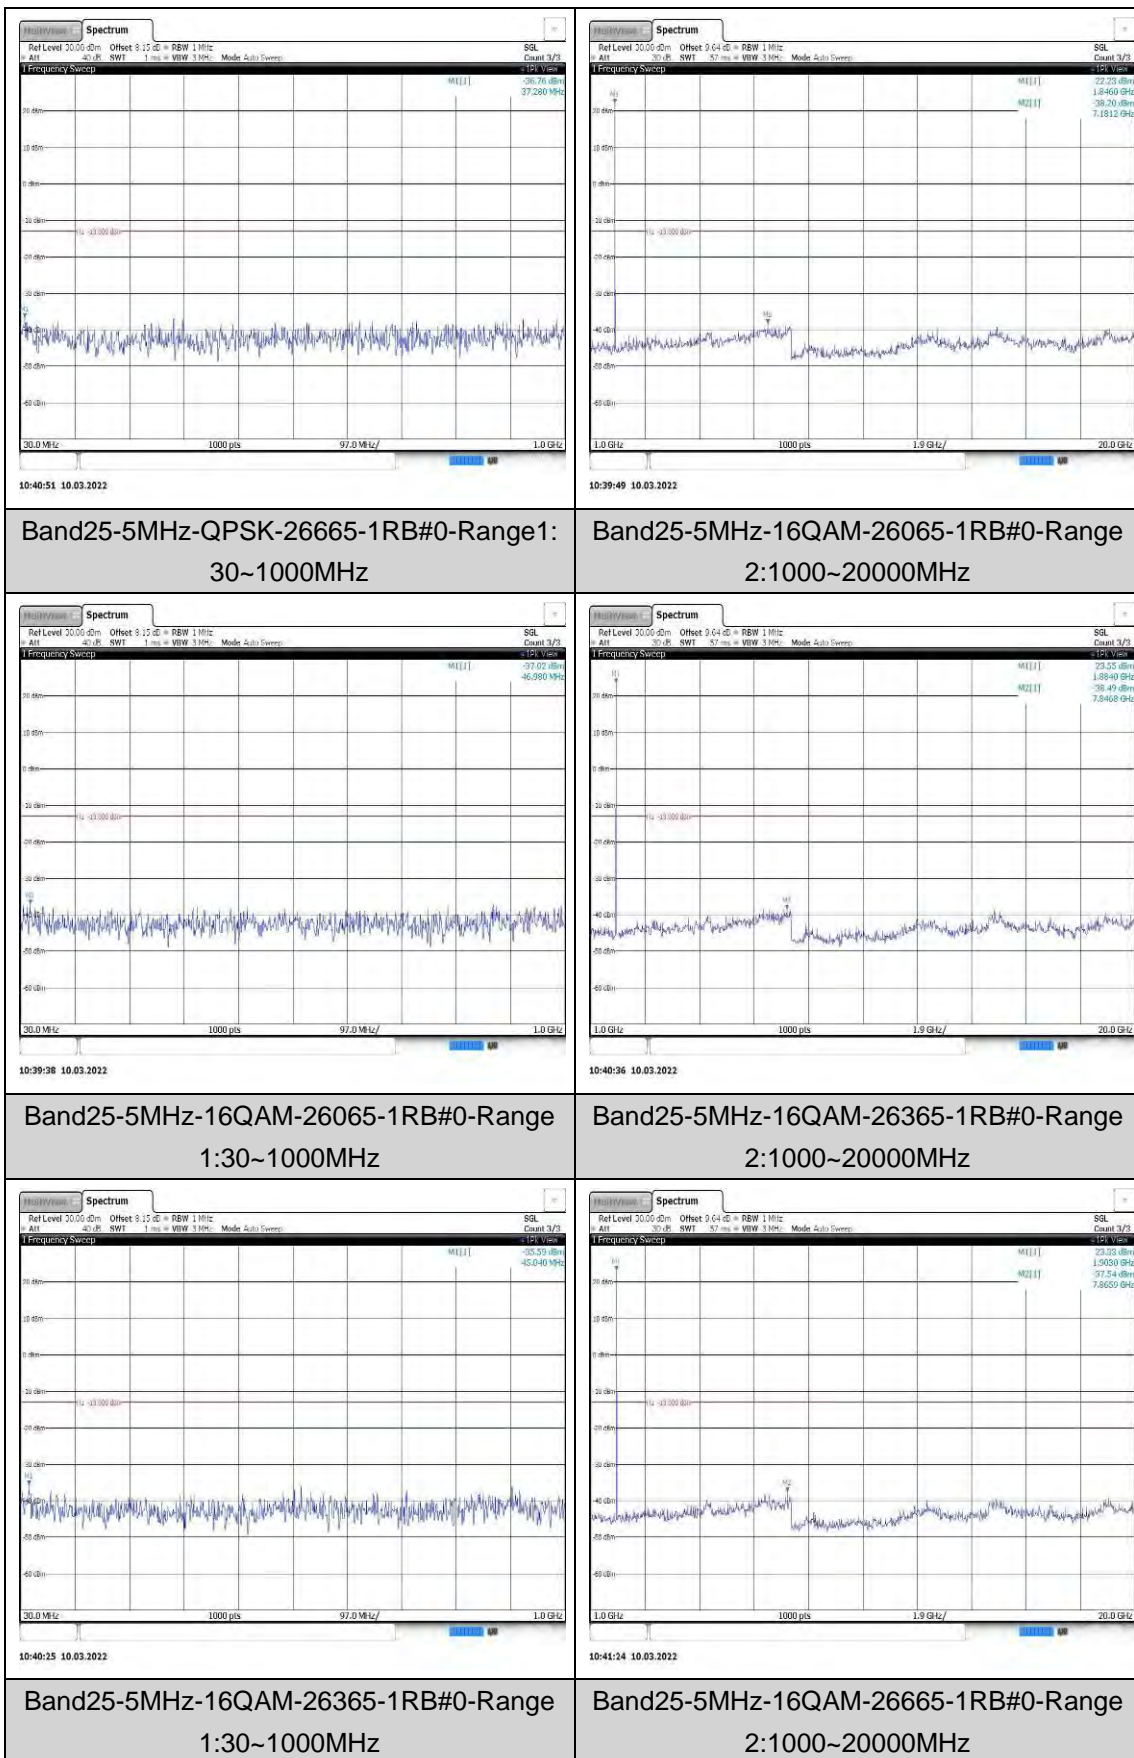

Band25-3MHz-16QAM-26365-1RB#0-Range
2:1000~20000MHz

Band25-3MHz-16QAM-26365-1RB#0-Range
1:30~1000MHz

Band25-3MHz-16QAM-26675-1RB#0-Range
2:1000~20000MHz

Band25-5MHz-16QAM-26665-1RB#0-Range
1:30~1000MHz

Band25-10MHz-QPSK-26090-1RB#0-Range
2:1000~20000MHz