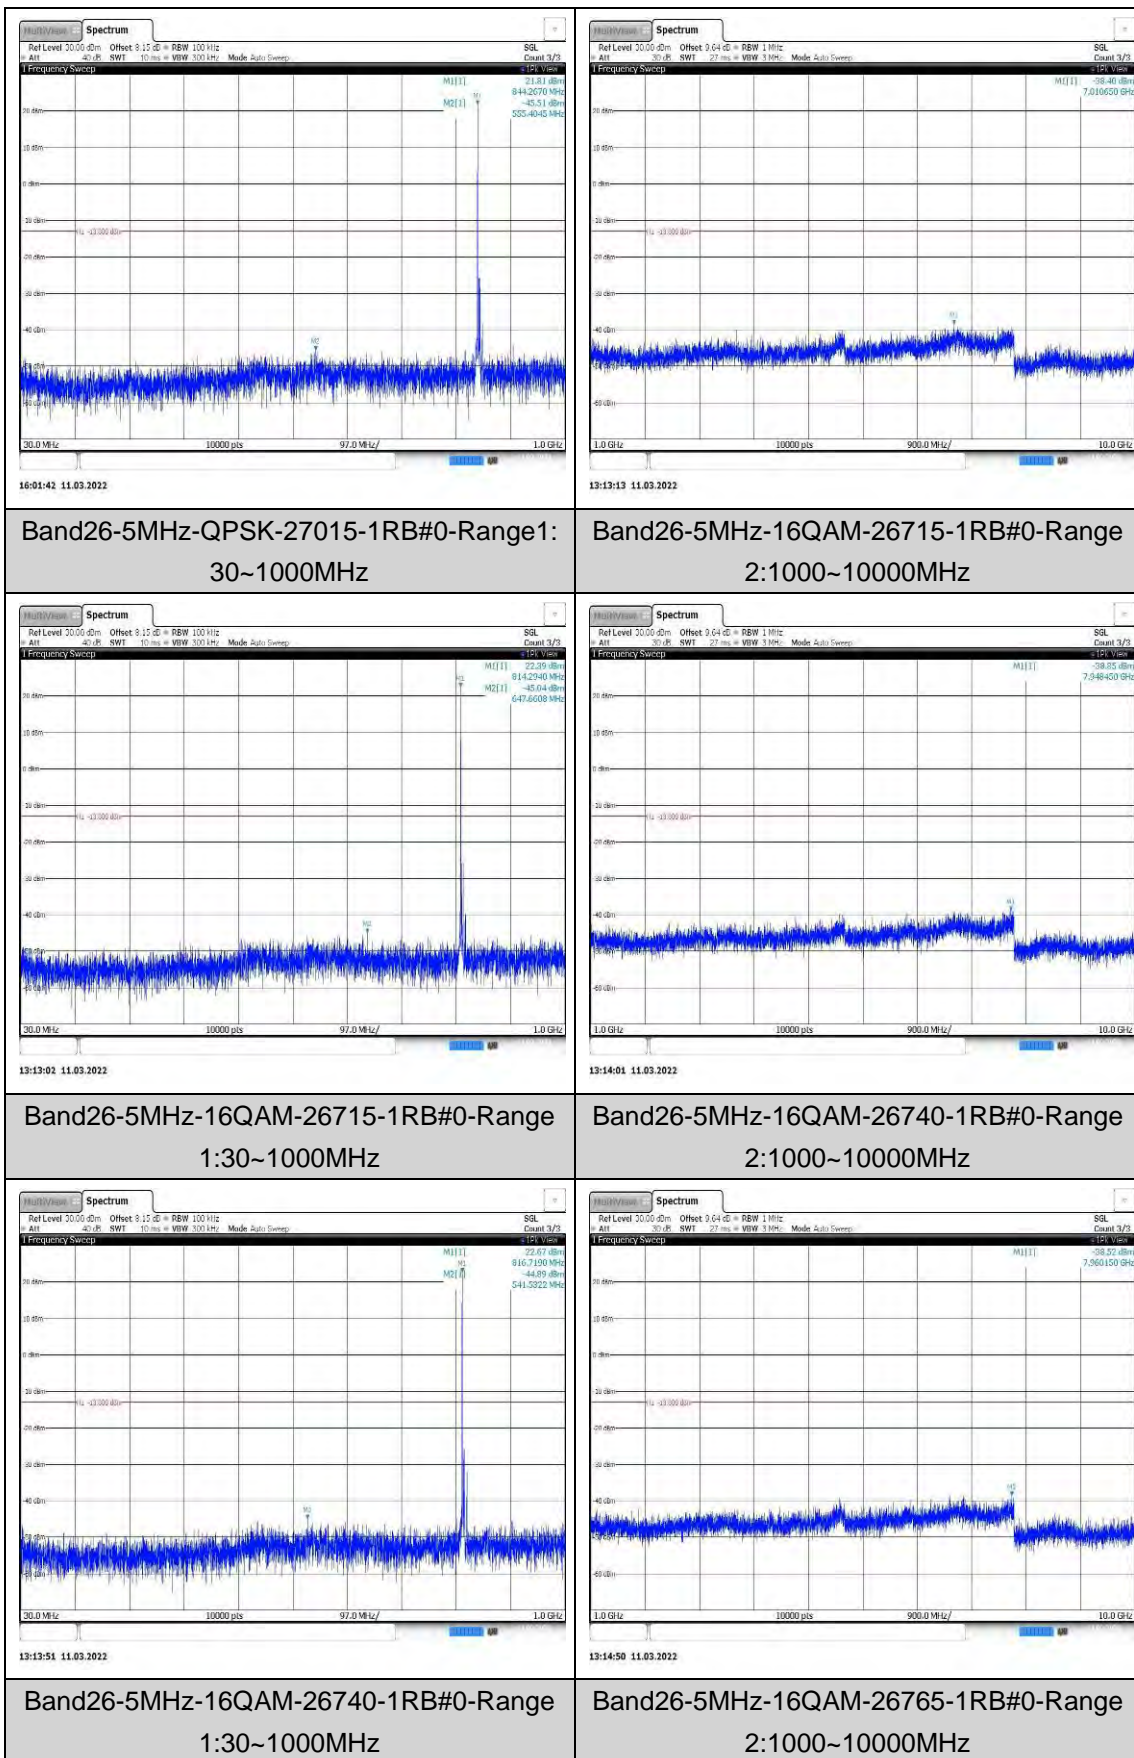

Band25-20MHz-16QAM-26140-1RB#0-Rang e1:30~1000MHz **Band25-20MHz-16QAM-26365-1RB#0-Rang e2:1000~20000MHz**

Band25-20MHz-16QAM-26365-1RB#0-Rang e1:30~1000MHz **Band25-20MHz-16QAM-26590-1RB#0-Rang e2:1000~20000MHz**