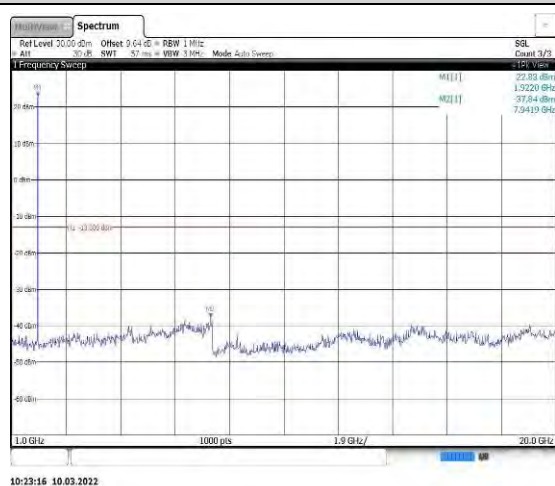

Band25-3MHz-16QAM-26365-1RB#0-Range
2:1000~20000MHz

Band25-3MHz-16QAM-26675-1RB#0-Range
2:1000~20000MHz