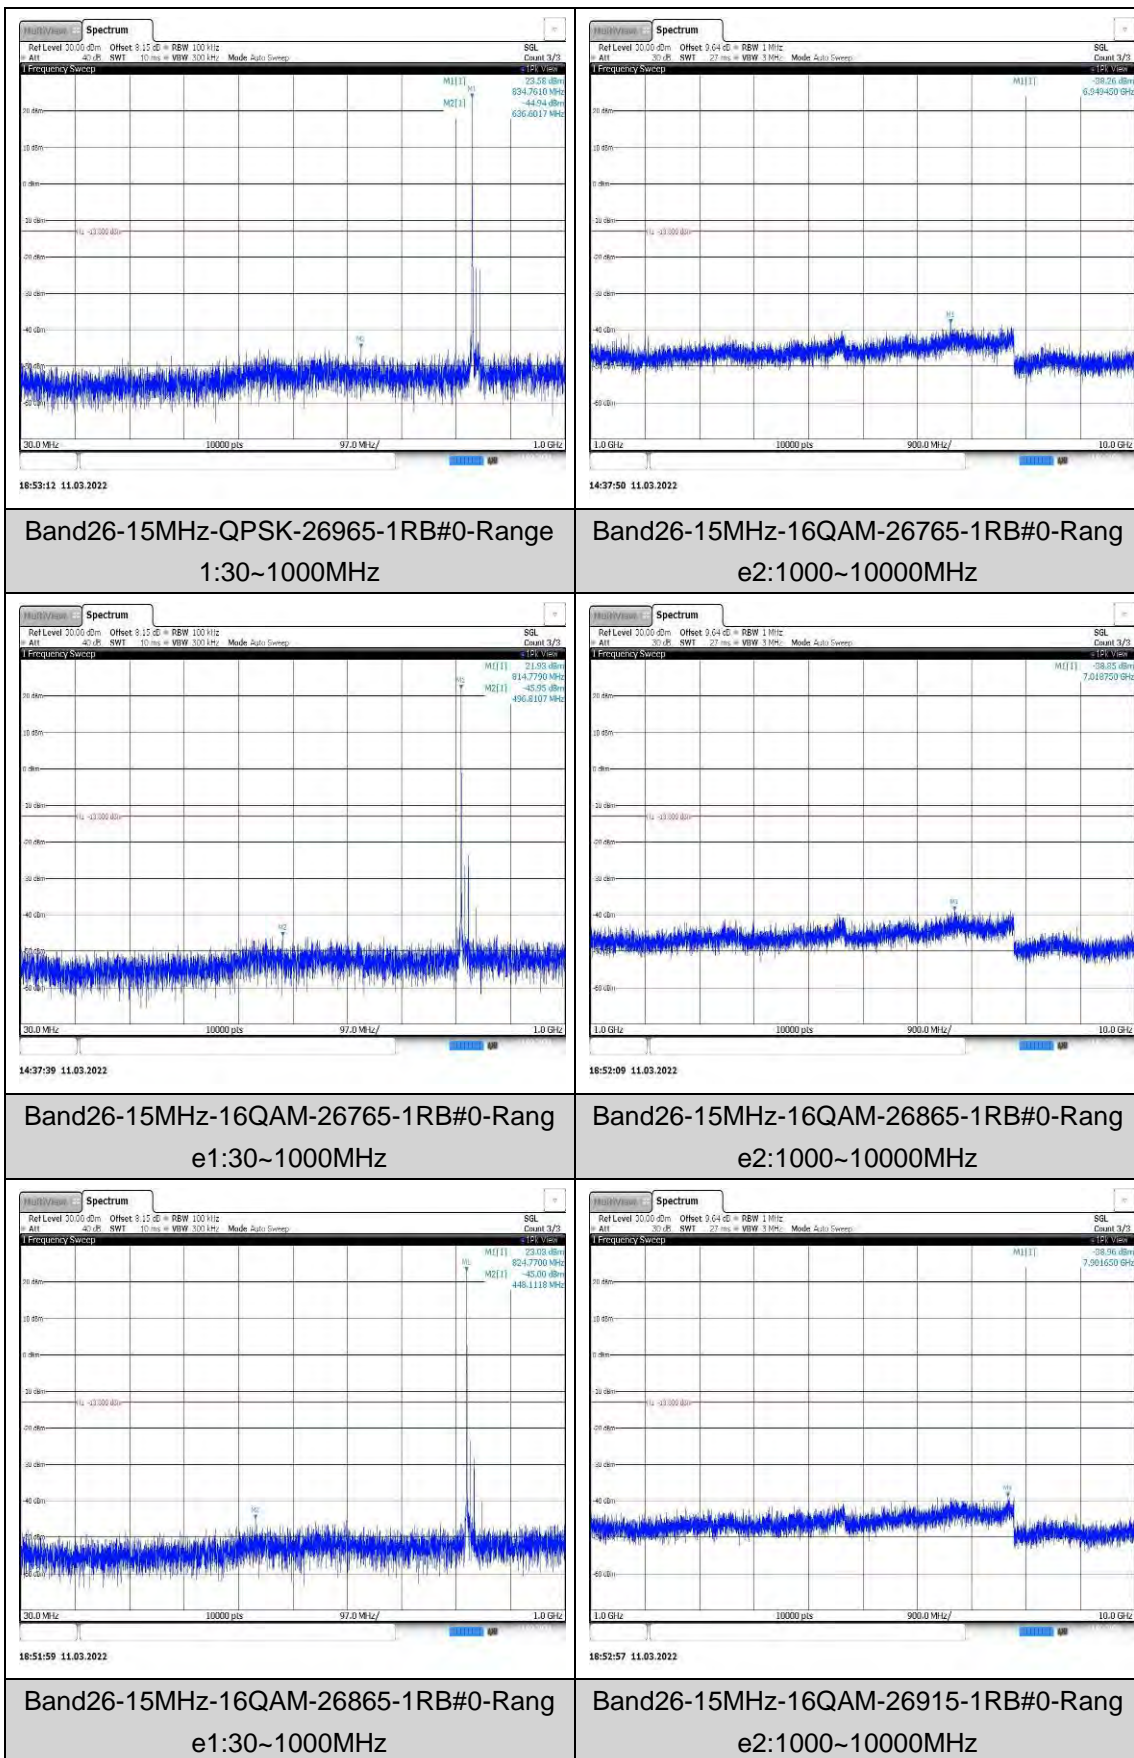

Band25-20MHz-16QAM-26140-1RB#0-Rang e1:30~1000MHz **Band25-20MHz-16QAM-26365-1RB#0-Rang e2:1000~20000MHz**

Band25-20MHz-16QAM-26365-1RB#0-Rang e1:30~1000MHz **Band25-20MHz-16QAM-26590-1RB#0-Rang e2:1000~20000MHz**