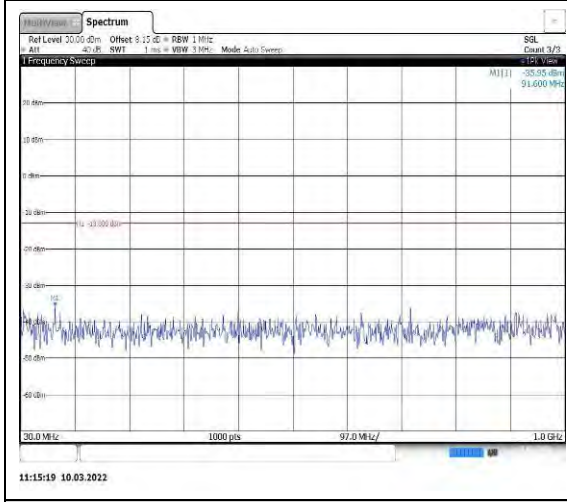

Band25-10MHz-16QAM-26640-1RB#0-Rang
e1:30~1000MHz

Band25-15MHz-QPSK-26115-1RB#0-Range
2:1000~20000MHz

Band25-15MHz-QPSK-26115-1RB#0-Range
1:30~1000MHz

Band25-15MHz-QPSK-26365-1RB#0-Range
2:1000~20000MHz

Band25-15MHz-QPSK-26365-1RB#0-Range
1:30~1000MHz