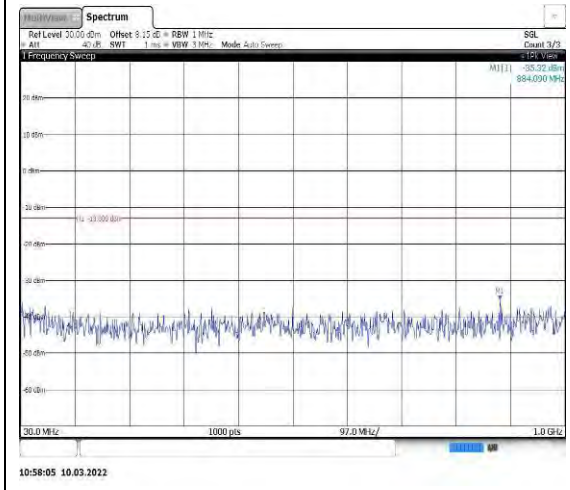

Band25-10MHz-QPSK-26090-1RB#0-Range
1:30~1000MHz

Band25-10MHz-QPSK-26365-1RB#0-Range
1:30~1000MHz