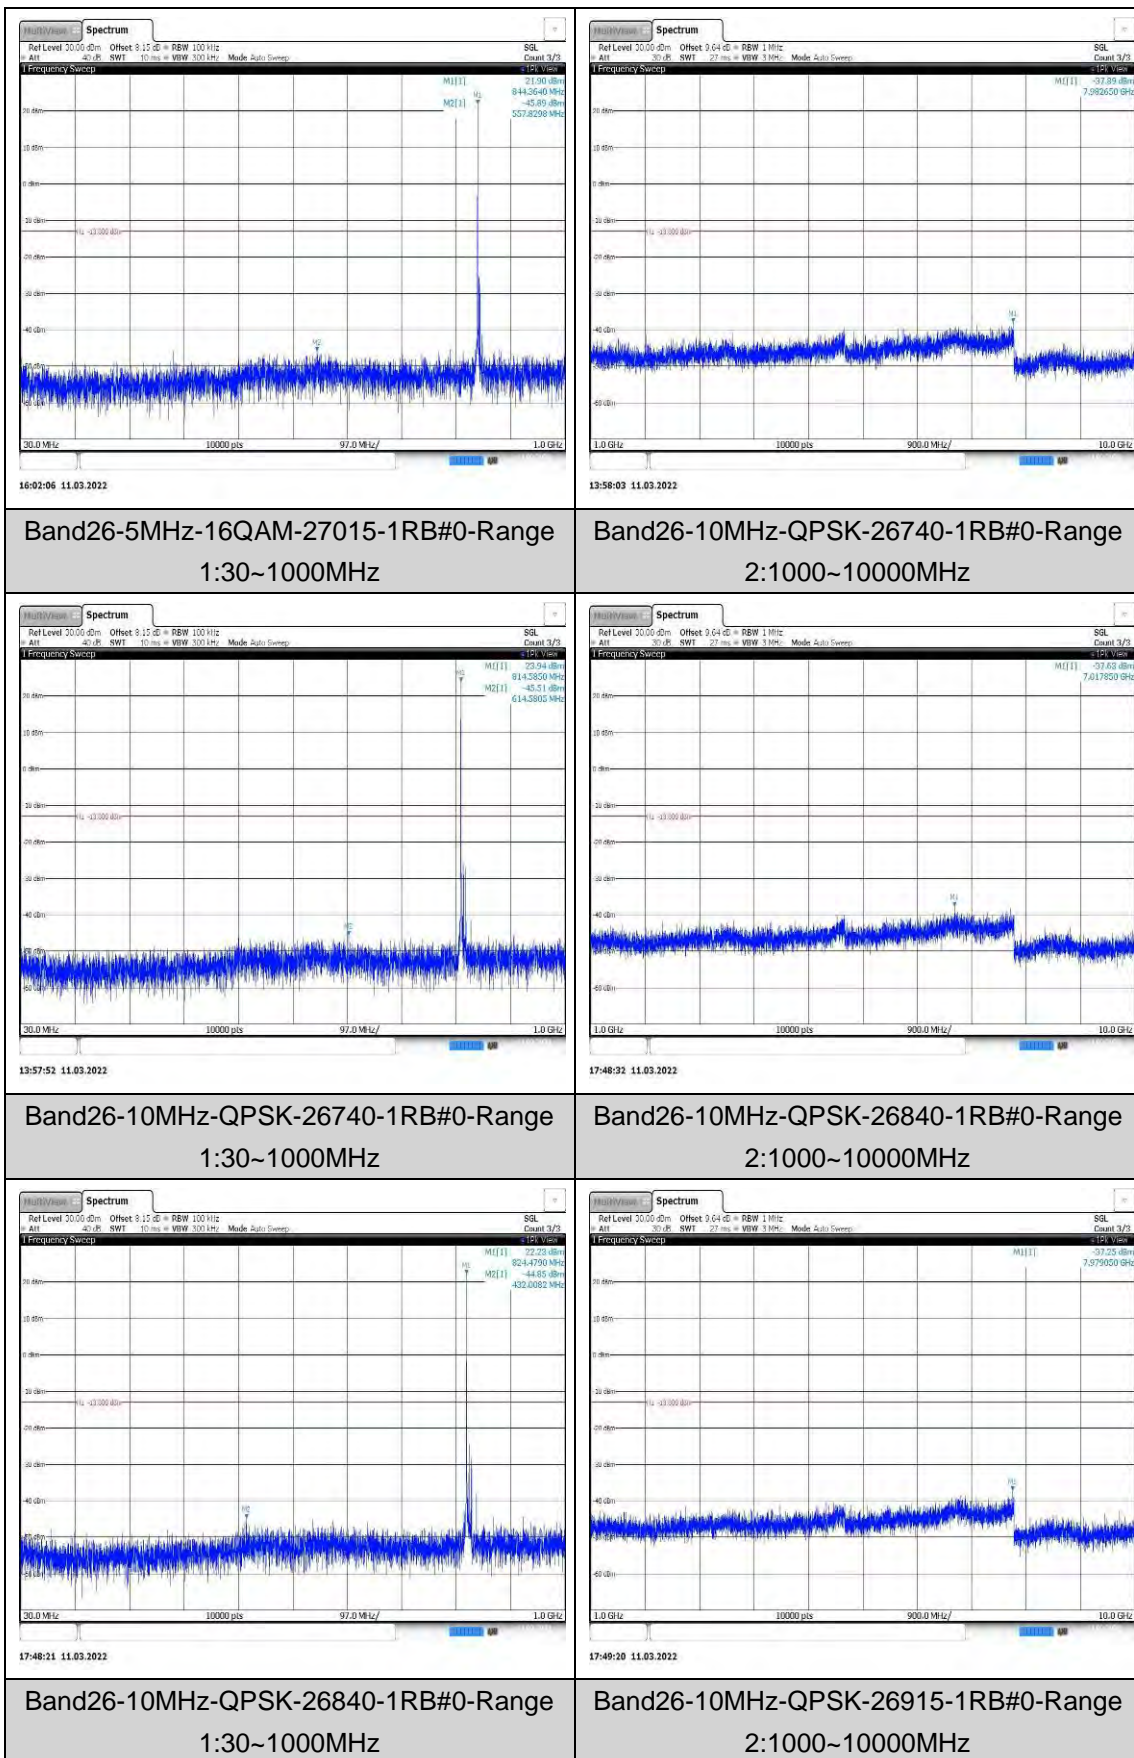

Band25-20MHz-16QAM-26140-1RB#0-Rang e1:30~1000MHz **Band25-20MHz-16QAM-26365-1RB#0-Rang e2:1000~20000MHz**

Band25-20MHz-16QAM-26365-1RB#0-Rang e1:30~1000MHz **Band25-20MHz-16QAM-26590-1RB#0-Rang e2:1000~20000MHz**