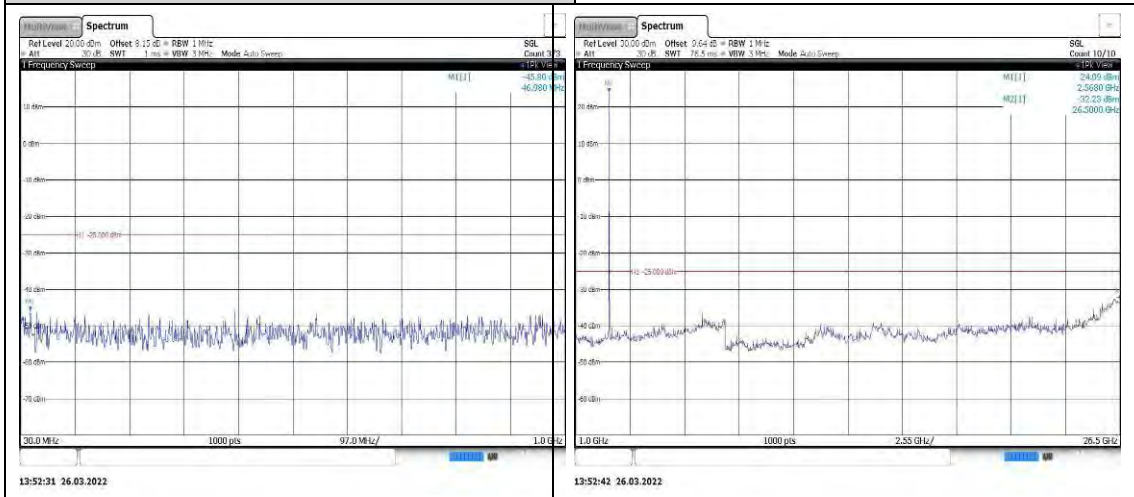

Band26-15MHz-16QAM-26965-1RB#0-Rang e1:30~1000MHz

Band38-5MHz-QPSK-37775-1RB#0-Range 1:30~1000MHz   Band38-5MHz-QPSK-37775-1RB#0-Range2:1 000~26500MHz