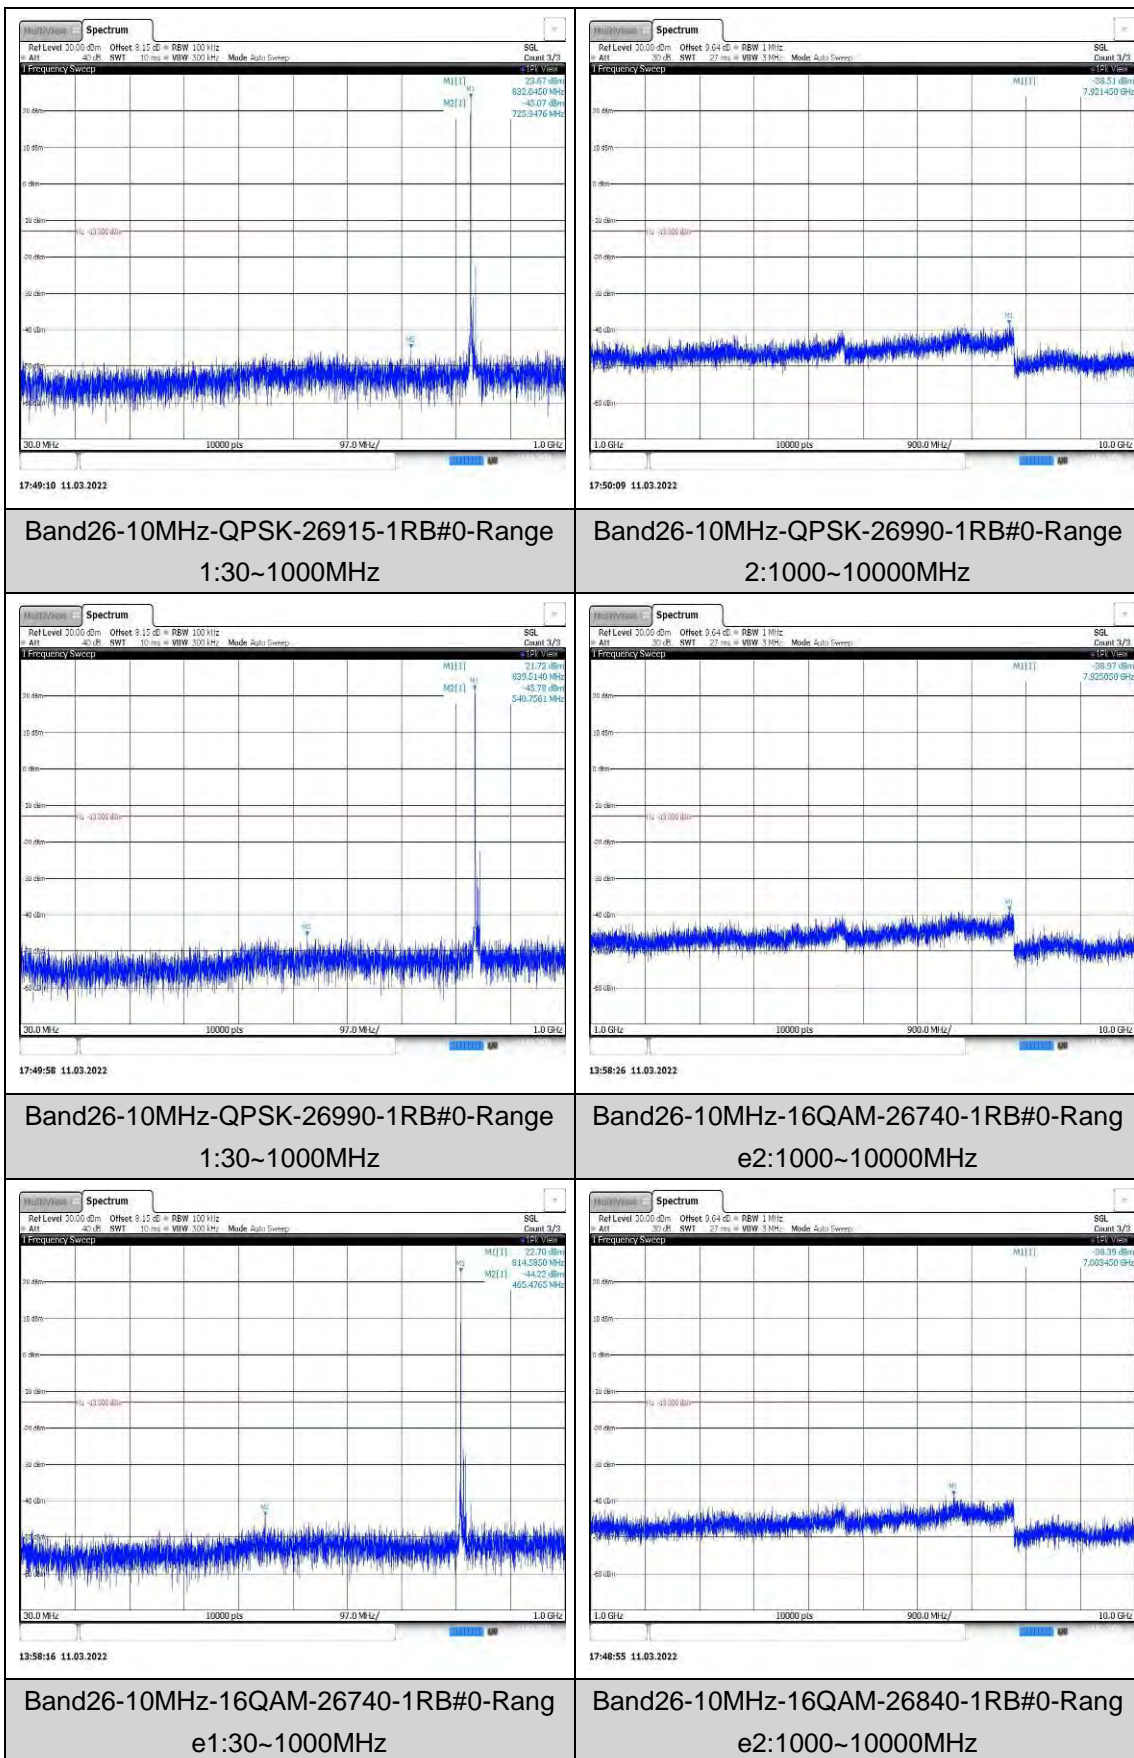

Band25-20MHz-16QAM-26140-1RB#0-Rang e1:30~1000MHz **Band25-20MHz-16QAM-26365-1RB#0-Rang e2:1000~20000MHz**

Band25-20MHz-16QAM-26365-1RB#0-Rang e1:30~1000MHz **Band25-20MHz-16QAM-26590-1RB#0-Rang e2:1000~20000MHz**