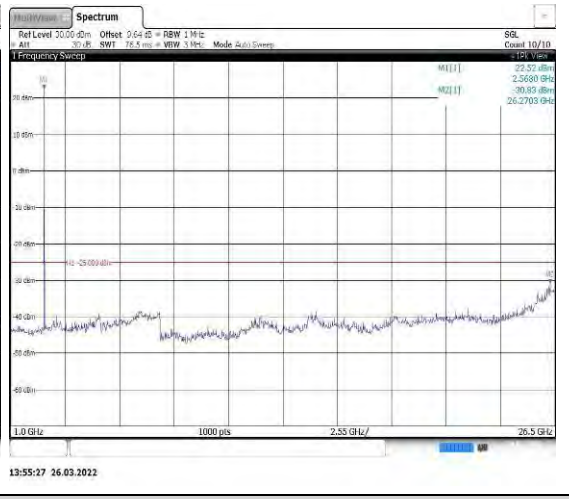

Band38-5MHz-16QAM-38225-1RB#0-Range2:
1000~26500MHz

Band38-10MHz-QPSK-37800-1RB#0-Range2:
1000~26500MHz