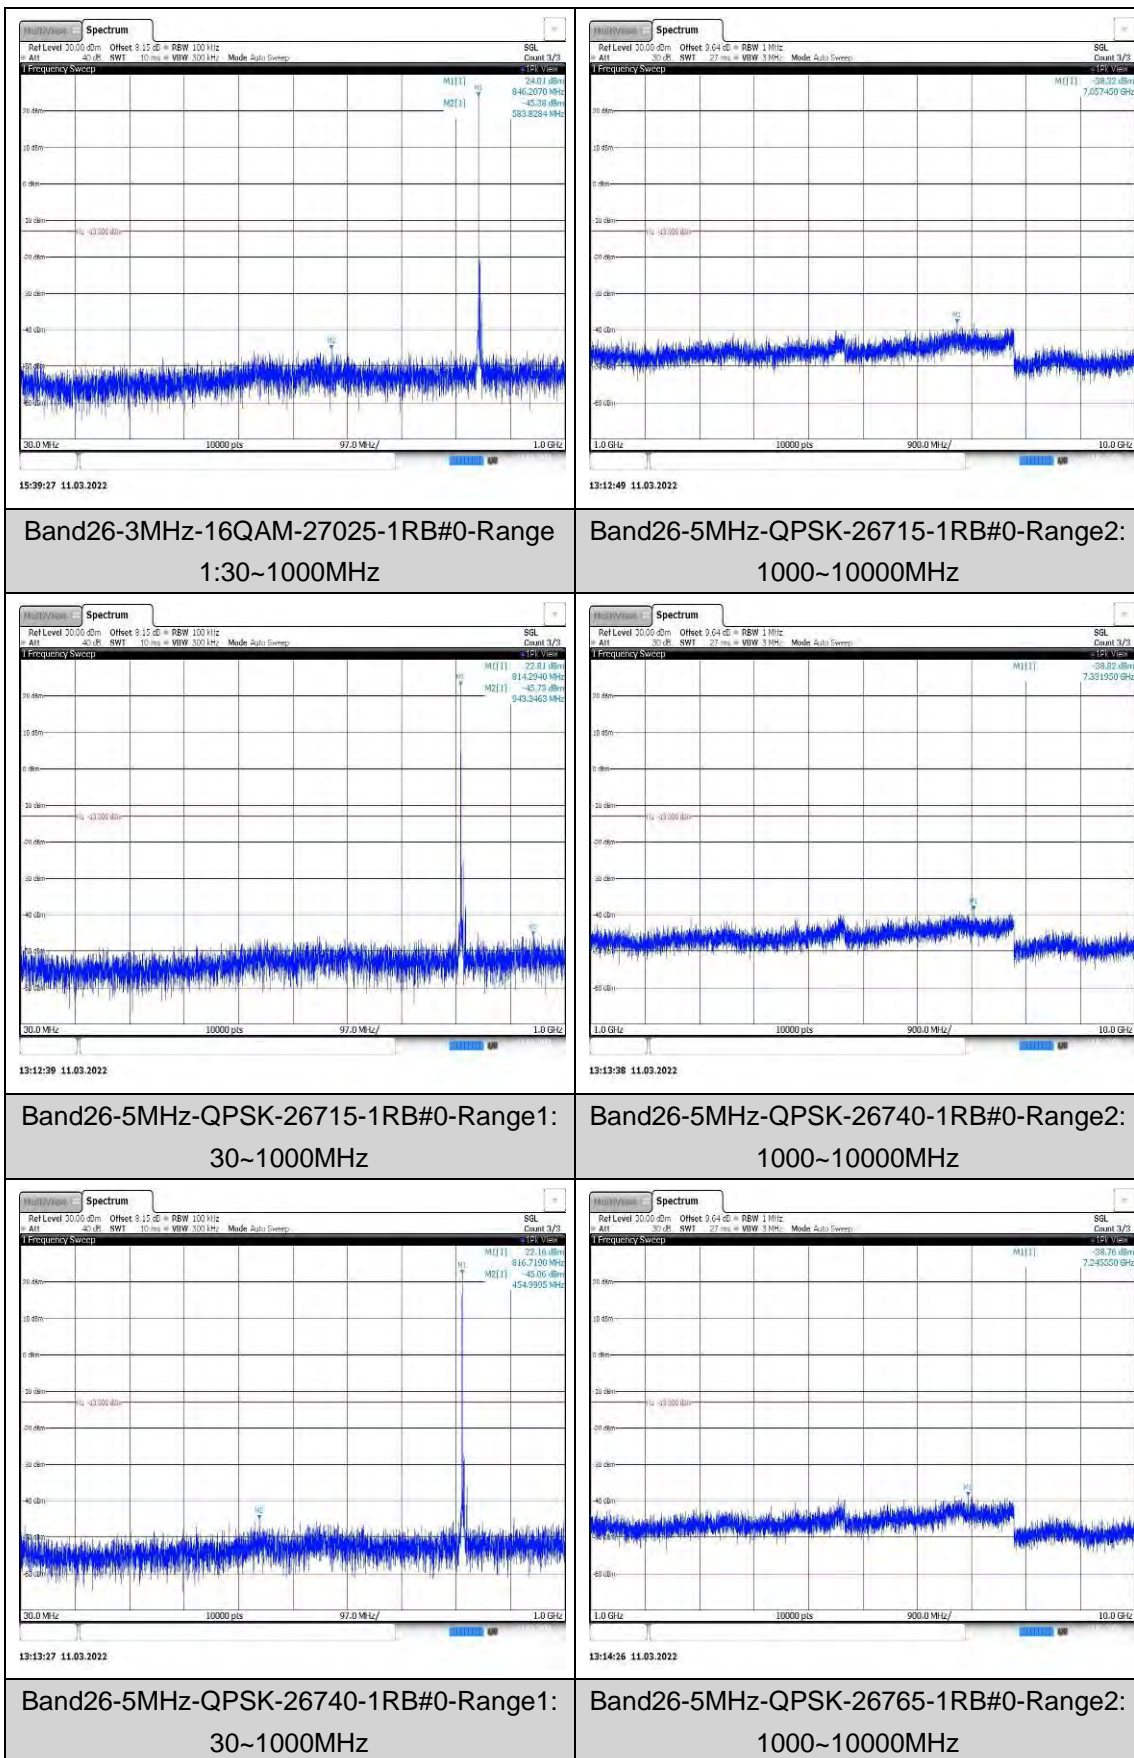

Band25-20MHz-16QAM-26140-1RB#0-Rang e1:30~1000MHz **Band25-20MHz-16QAM-26365-1RB#0-Rang e2:1000~20000MHz**

Band25-20MHz-16QAM-26365-1RB#0-Rang e1:30~1000MHz **Band25-20MHz-16QAM-26590-1RB#0-Rang e2:1000~20000MHz**