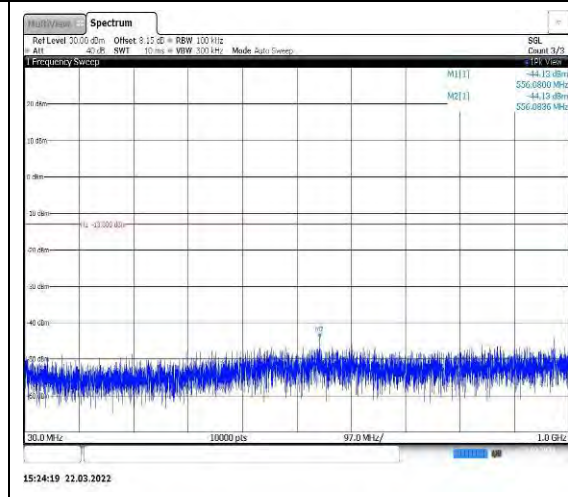

Band13-5MHz-16QAM-23205-1RB#0-Range
3:1559~1610MHz

Band13-5MHz-16QAM-23255-1RB#0-Range
2:1000~10000MHz

Band13-10MHz-QPSK-23230-1RB#0-Range
2:1000~10000MHz

Band13-10MHz-QPSK-23230-1RB#0-Range
1:30~1000MHz