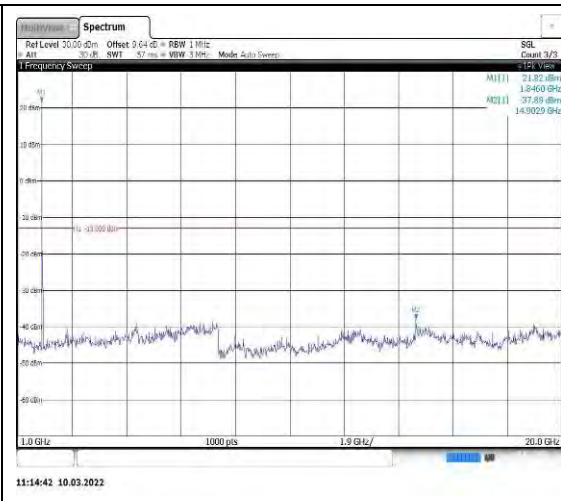

Band25-15MHz-QPSK-26115-1RB#0-Range
2:1000~20000MHz