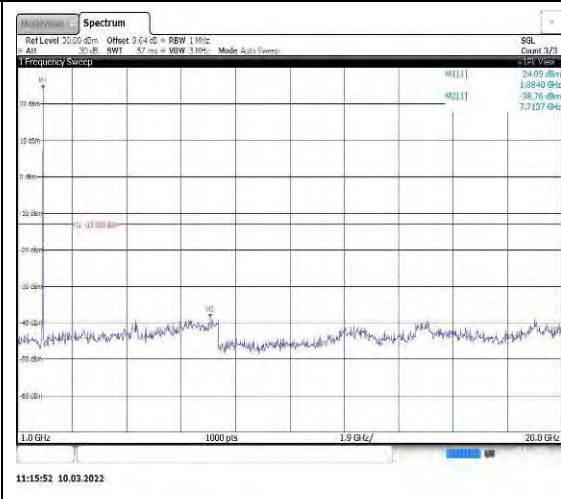

Band25-15MHz-16QAM-26115-1RB#0-Rang
e2:1000~20000MHz

Band25-15MHz-16QAM-26365-1RB#0-Rang
e2:1000~20000MHz