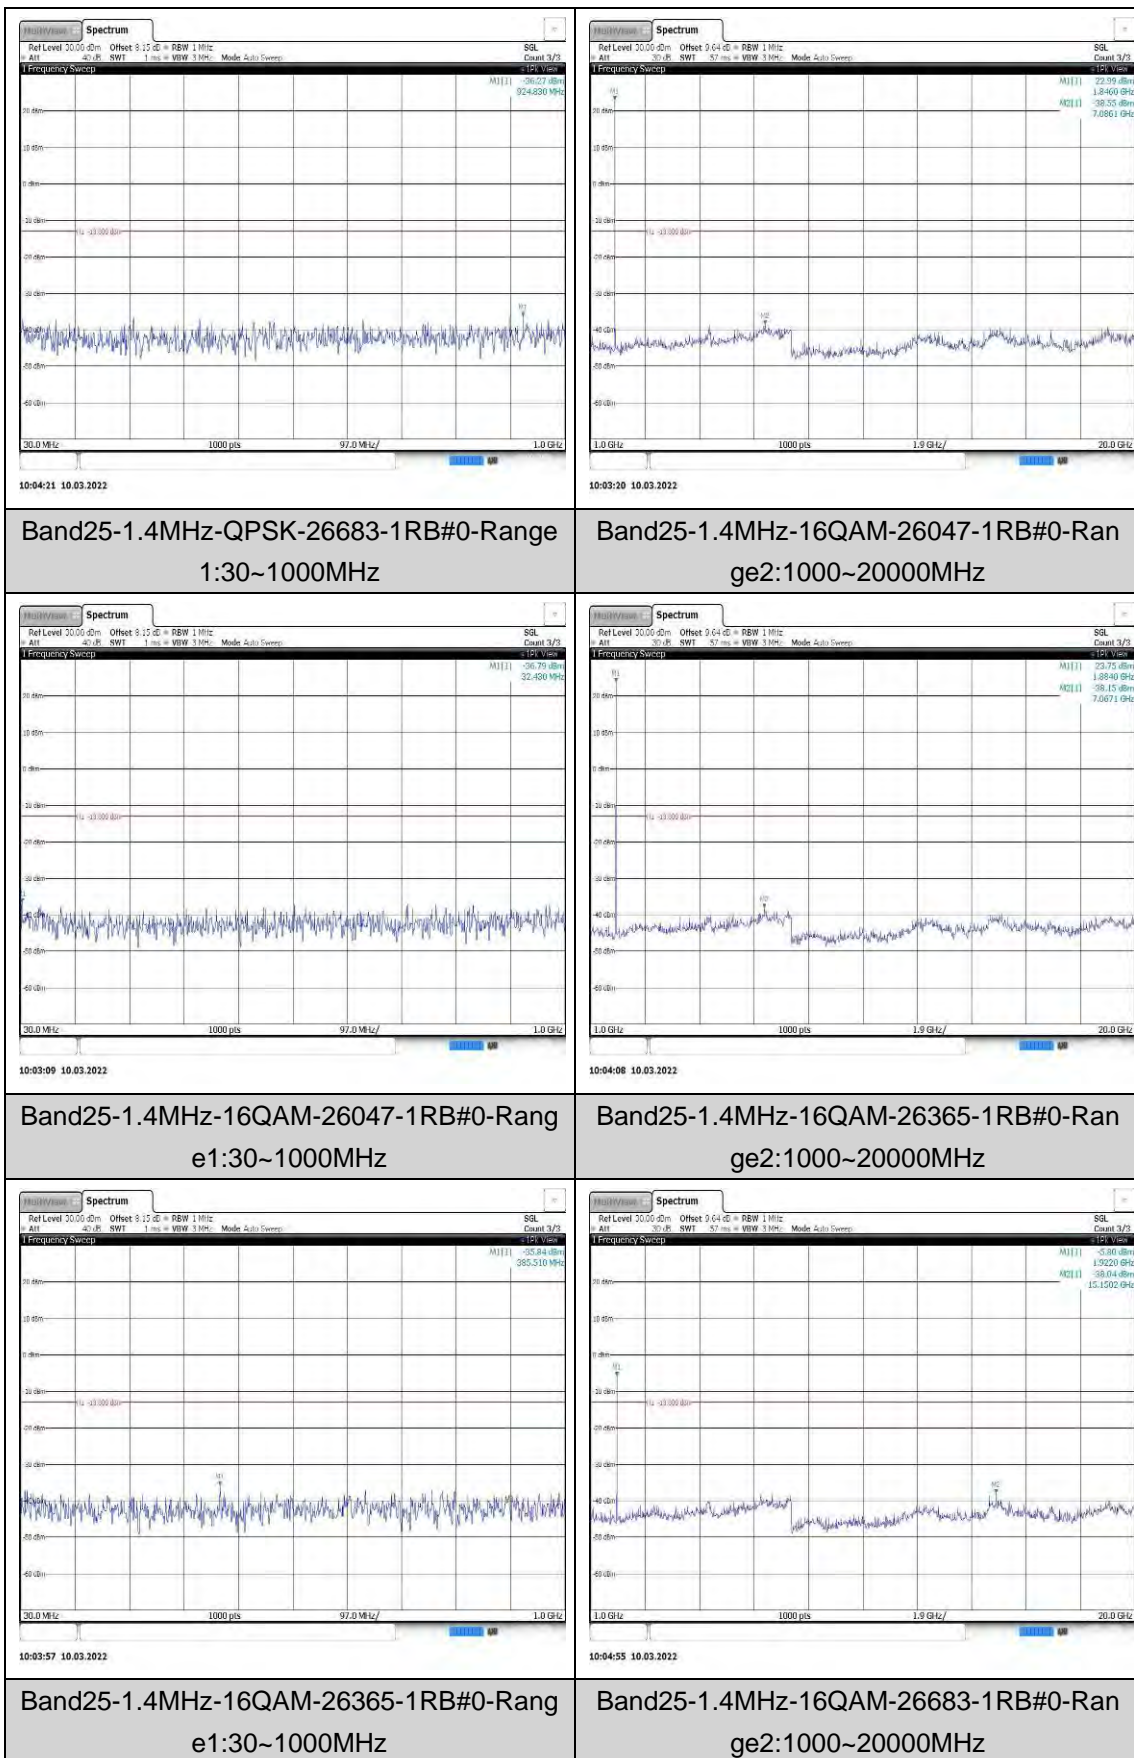

Band13-10MHz-16QAM-23230-1RB#0-Rang
e1:30~1000MHz

Band13-10MHz-QPSK-23230-1RB#0-Range
3:1559~1610MHz

Band13-10MHz-16QAM-23230-1RB#0-Rang
e3:1559~1610MHz

Band25-1.4MHz-QPSK-26683-1RB#0-Range
1:30~1000MHz

Band25-1.4MHz-16QAM-26047-1RB#0-Ran
ge2:1000~20000MHz