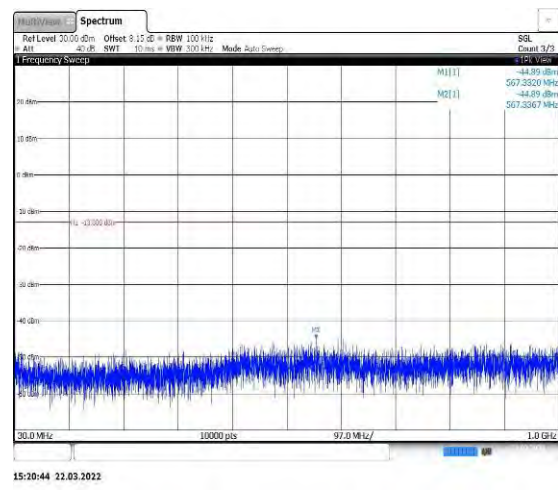

Band13-5MHz-QPSK-23230-1RB#0-Range2:
1000~10000MHz

Band13-5MHz-QPSK-23255-1RB#0-Range2:
1000~10000MHz

Band13-5MHz-QPSK-23255-1RB#0-Range1:
30~1000MHz

Band13-5MHz-16QAM-23205-1RB#0-Range
1:30~1000MHz

Band13-5MHz-QPSK-23255-1RB#0-Range3:
1559~1610MHz