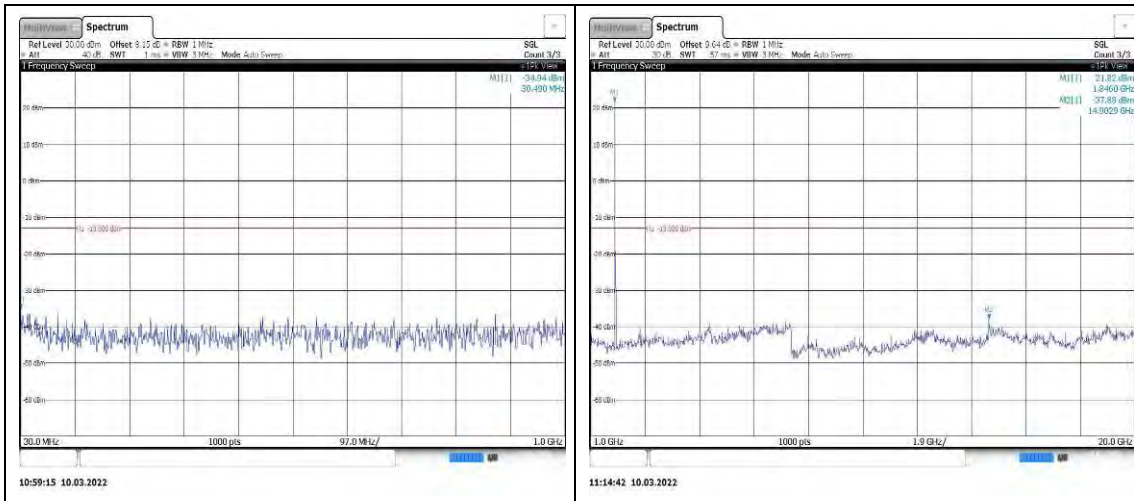

Band25-10MHz-16QAM-26365-1RB#0-Rang e1:30~1000MHz   **Band25-10MHz-16QAM-26640-1RB#0-Rang e2:1000~20000MHz**

Band25-15MHz-QPSK-26115-1RB#0-Range
2:1000~20000MHz

Band25-10MHz-16QAM-26640-1RB#0-Rang
e1:30~1000MHz