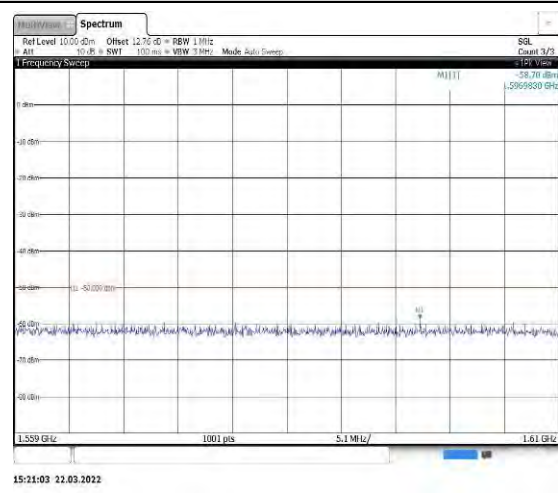

Band13-5MHz-QPSK-23230-1RB#0-Range2:
1000~10000MHz

Band13-5MHz-QPSK-23255-1RB#0-Range2:
1000~10000MHz

Band13-5MHz-QPSK-23255-1RB#0-Range1:
30~1000MHz

Band13-5MHz-16QAM-23205-1RB#0-Range
1:30~1000MHz

Band13-5MHz-QPSK-23255-1RB#0-Range3:
1559~1610MHz