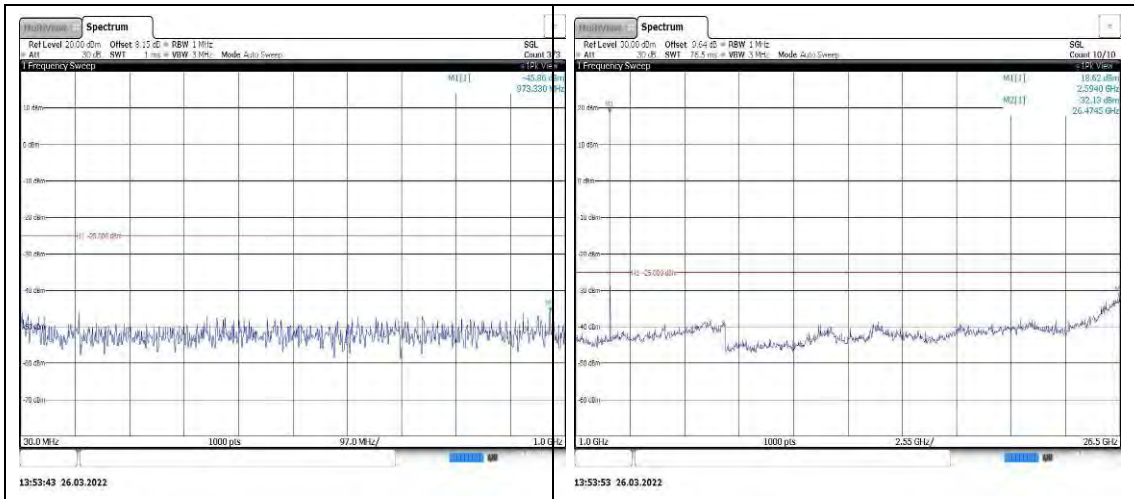

Band26-15MHz-16QAM-26915-1RB#0-Rang e1:30~1000MHz Band26-15MHz-16QAM-26965-1RB#0-Rang e2:1000~10000MHz

Band26-15MHz-16QAM-26965-1RB#0-Rang e1:30~1000MHz

Band38-5MHz-QPSK-37775-1RB#0-Range 1:30~1000MHz Band38-5MHz-QPSK-37775-1RB#0-Range2:1 000~26500MHz