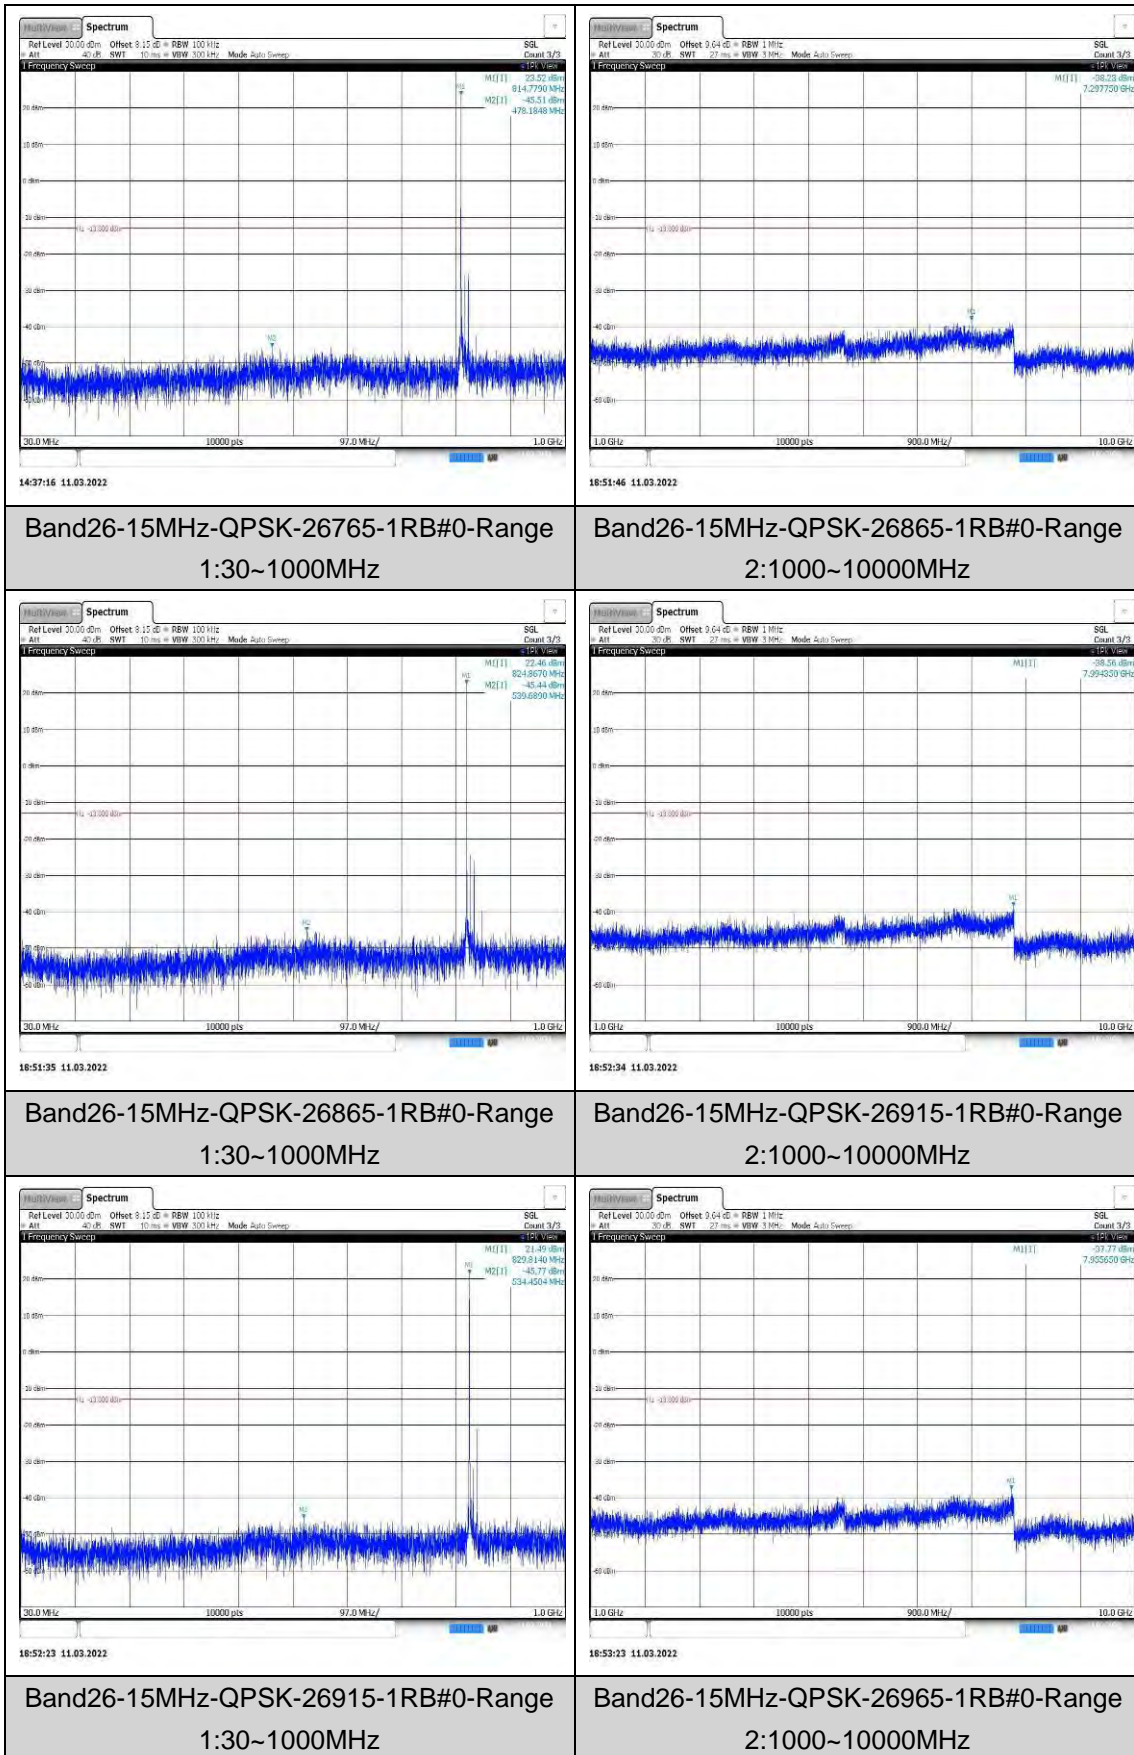

Band25-20MHz-16QAM-26140-1RB#0-Rang e1:30~1000MHz **Band25-20MHz-16QAM-26365-1RB#0-Rang e2:1000~20000MHz**

Band25-20MHz-16QAM-26365-1RB#0-Rang e1:30~1000MHz **Band25-20MHz-16QAM-26590-1RB#0-Rang e2:1000~20000MHz**