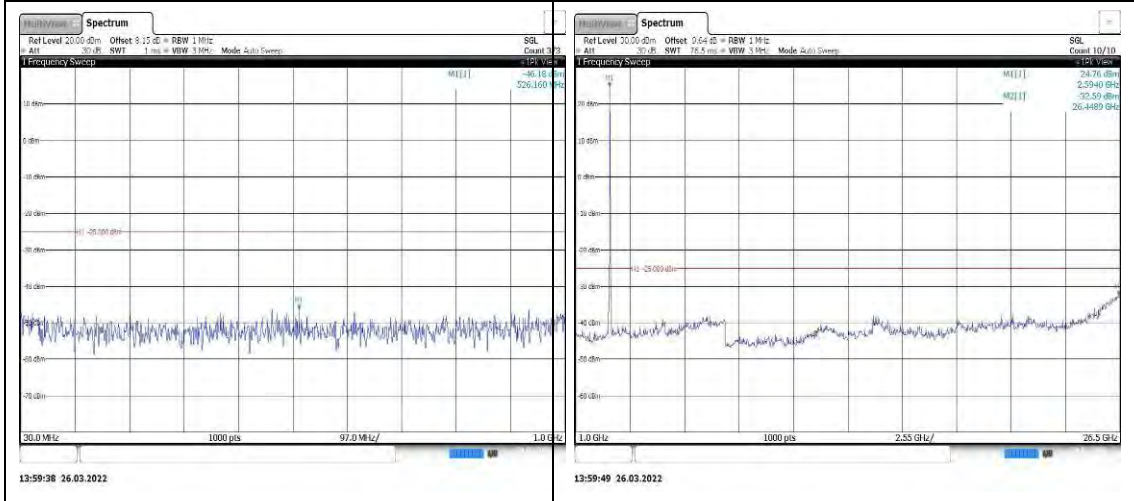

Band38-10MHz-QPSK-37800-1RB#0-Range2:
1000~26500MHz

Band38-15MHz-QPSK-38000-1RB#0-Rang
e1:30~1000MHz

Band38-15MHz-QPSK-38000-1RB#0-Range2:
1000~26500MHz

Band38-15MHz-QPSK-38175-1RB#0-Rang
e1:30~1000MHz

Band38-15MHz-QPSK-38175-1RB#0-Range2:
1000~26500MHz