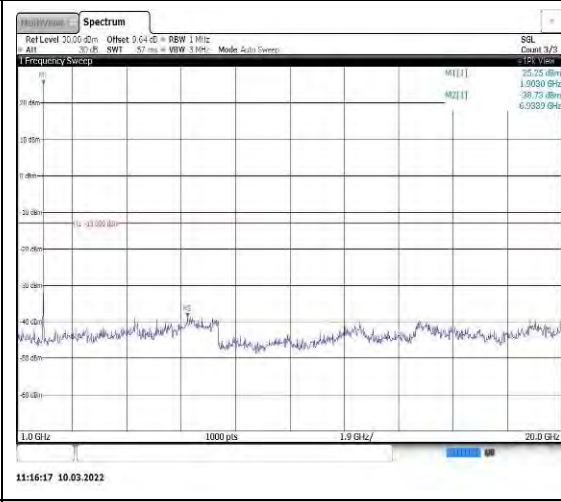

Band25-10MHz-16QAM-26640-1RB#0-Rang
e1:30~1000MHz

Band25-15MHz-QPSK-26115-1RB#0-Range
2:1000~20000MHz

Band25-15MHz-QPSK-26115-1RB#0-Range
1:30~1000MHz

Band25-15MHz-QPSK-26365-1RB#0-Range
2:1000~20000MHz

Band25-15MHz-QPSK-26365-1RB#0-Range
1:30~1000MHz