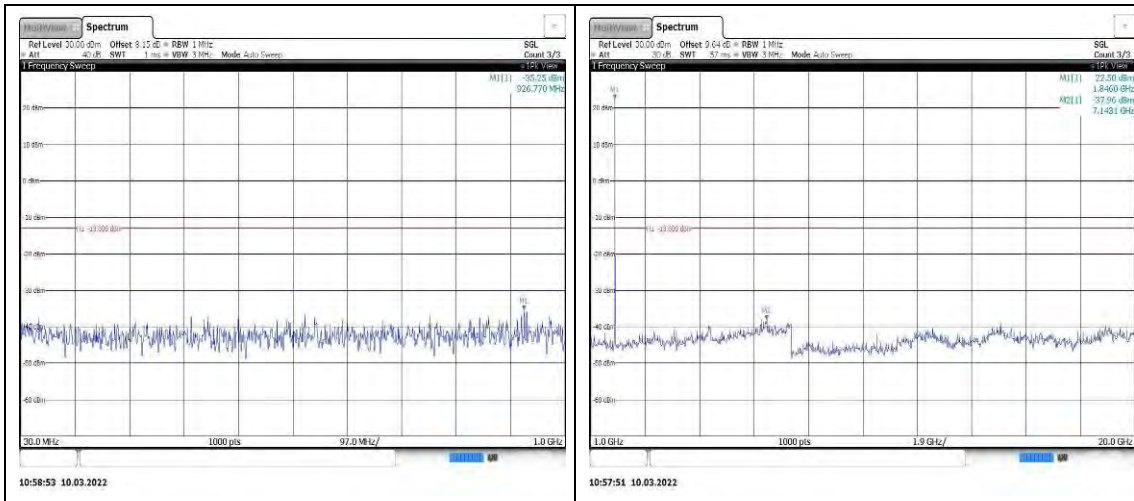

Band25-10MHz-QPSK-26365-1RB#0-Range
1:30~1000MHz

Band25-10MHz-QPSK-26640-1RB#0-Range
2:1000~20000MHz

Band25-10MHz-QPSK-26640-1RB#0-Range 1:30~1000MHz   **Band25-10MHz-16QAM-26090-1RB#0-Rang e2:1000~20000MHz**