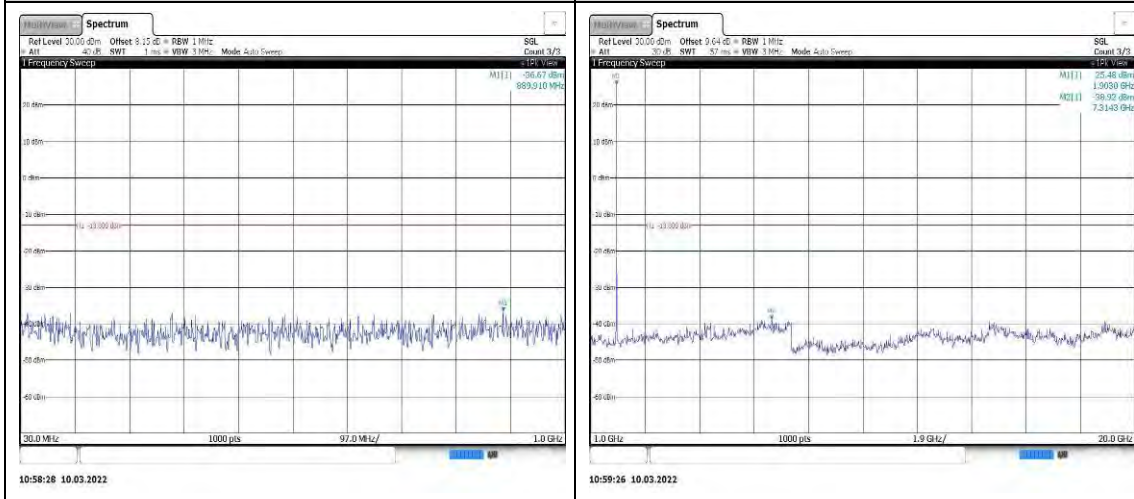

Band25-10MHz-16QAM-26090-1RB#0-Rang e1:30~1000MHz   **Band25-10MHz-16QAM-26365-1RB#0-Rang e2:1000~20000MHz**

Band25-10MHz-16QAM-26365-1RB#0-Rang e1:30~1000MHz   **Band25-10MHz-16QAM-26640-1RB#0-Rang e2:1000~20000MHz**