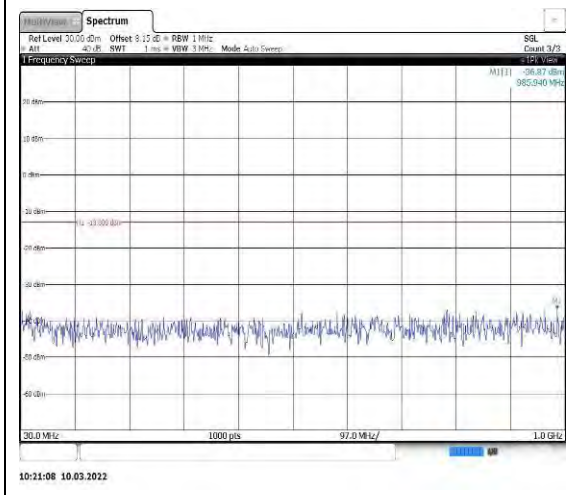

Band25-1.4MHz-16QAM-26683-1RB#0-Rang
e1:30~1000MHz

Band25-3MHz-QPSK-26055-1RB#0-Range1:
30~1000MHz