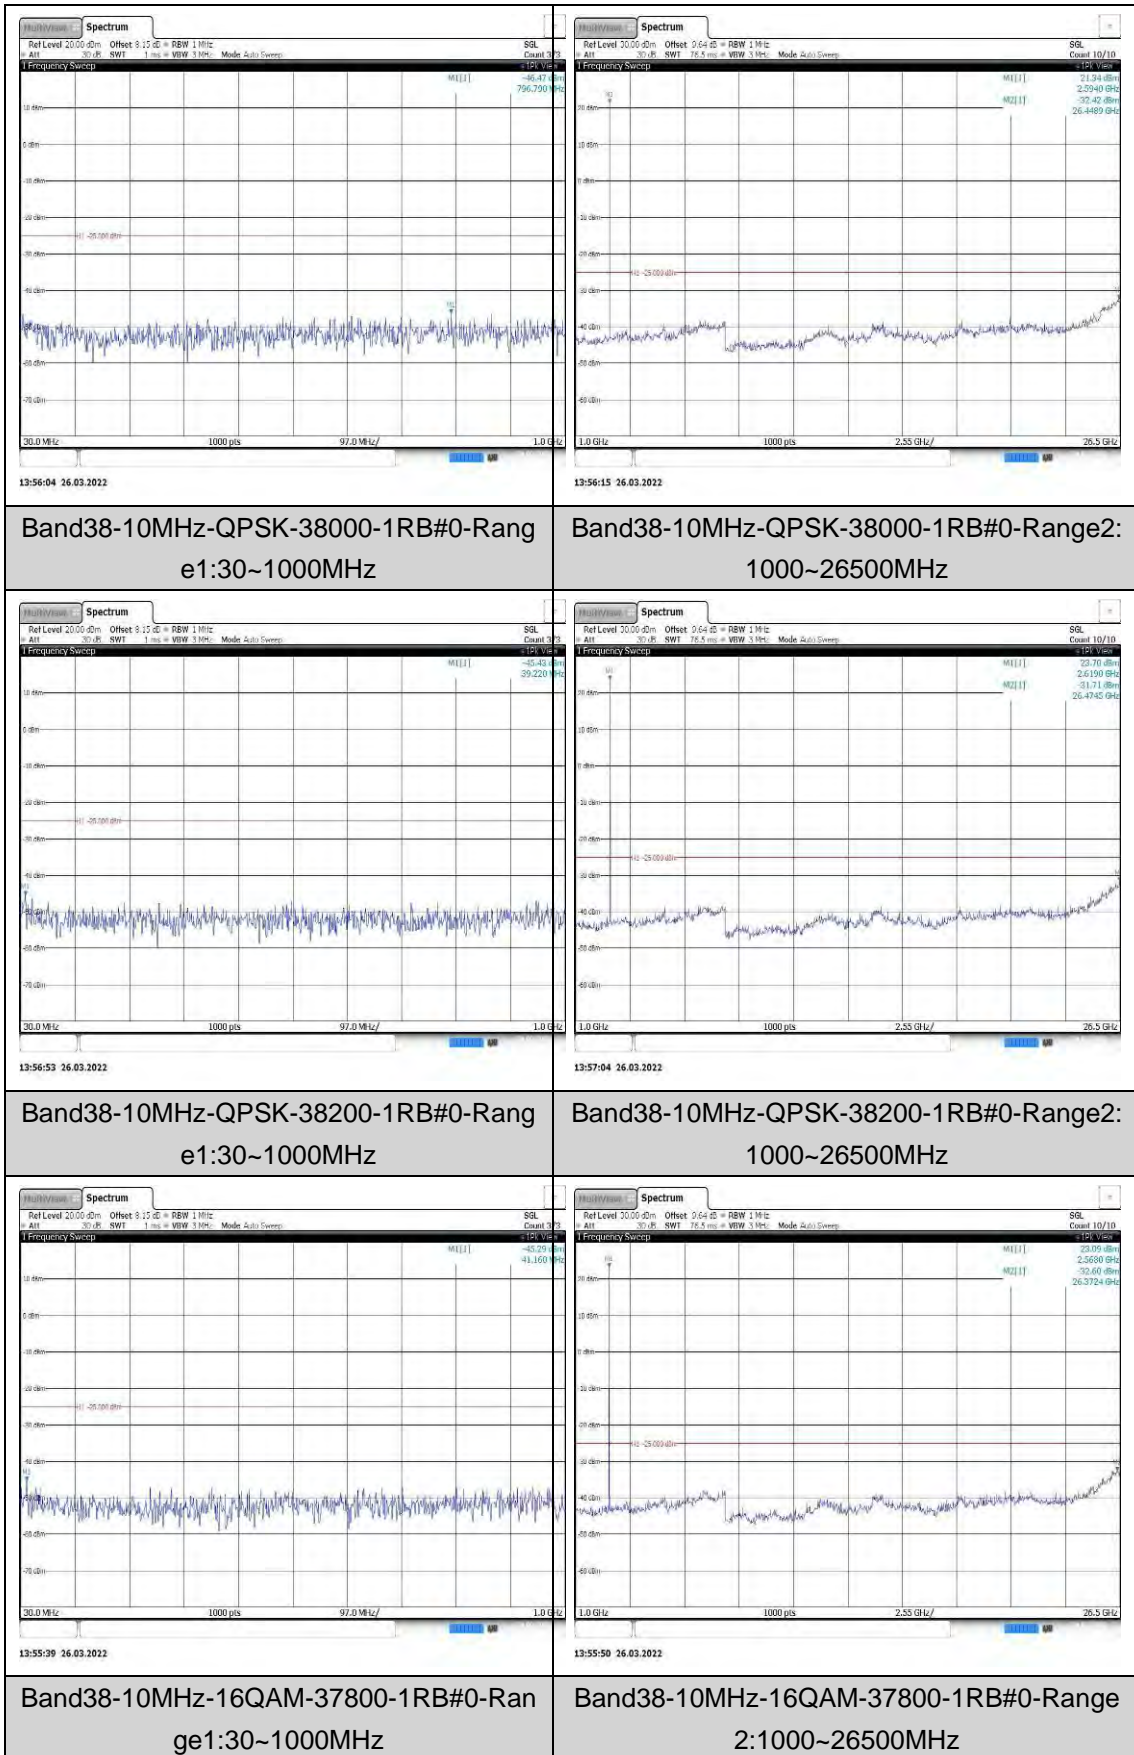

Band38-10MHz-QPSK-37800-1RB#0-Rang
e1:30~1000MHz

Band38-10MHz-QPSK-37800-1RB#0-Range2:
1000~26500MHz