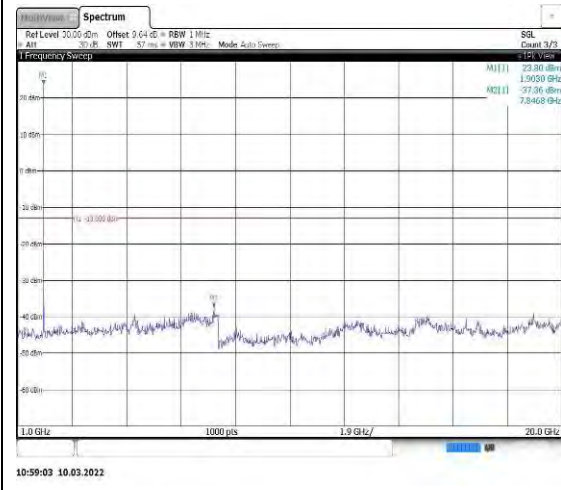

Band25-10MHz-QPSK-26365-1RB#0-Range
2:1000~20000MHz

Band25-10MHz-QPSK-26640-1RB#0-Range
2:1000~20000MHz