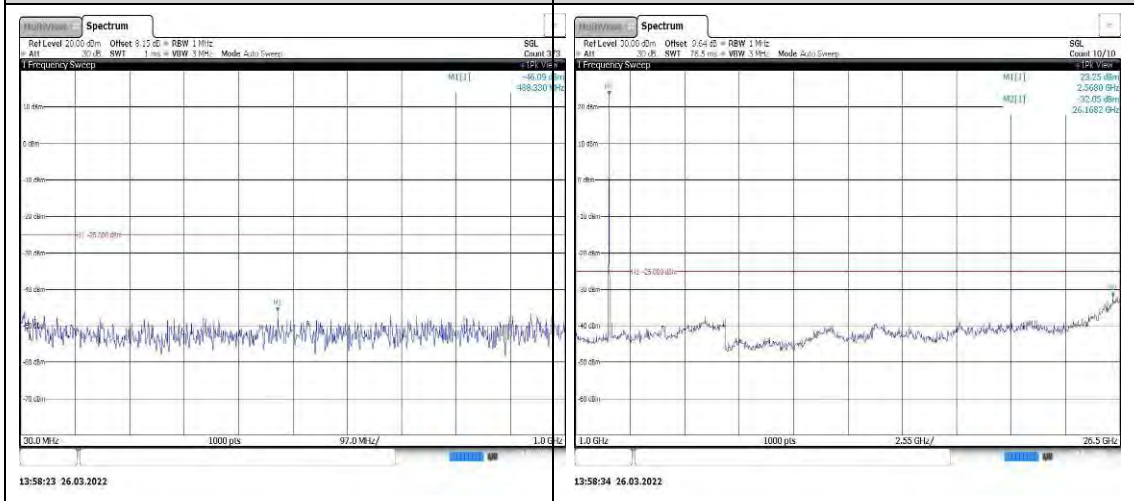

Band38-10MHz-QPSK-37800-1RB#0-Range2:
1000~26500MHz

Band38-15MHz-QPSK-38000-1RB#0-Rang
e1:30~1000MHz

Band38-15MHz-QPSK-38000-1RB#0-Range2:
1000~26500MHz

Band38-15MHz-QPSK-38175-1RB#0-Rang
e1:30~1000MHz

Band38-15MHz-QPSK-38175-1RB#0-Range2:
1000~26500MHz