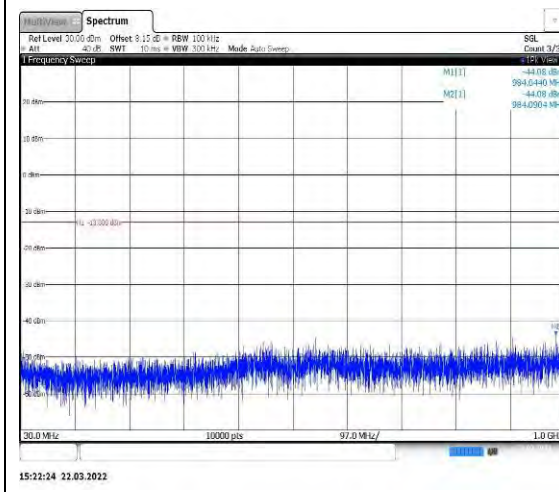

Band13-5MHz-QPSK-23230-1RB#0-Range2:
1000~10000MHz

Band13-5MHz-QPSK-23255-1RB#0-Range2:
1000~10000MHz

Band13-5MHz-QPSK-23255-1RB#0-Range1:
30~1000MHz

Band13-5MHz-16QAM-23205-1RB#0-Range
1:30~1000MHz

Band13-5MHz-QPSK-23255-1RB#0-Range3:
1559~1610MHz