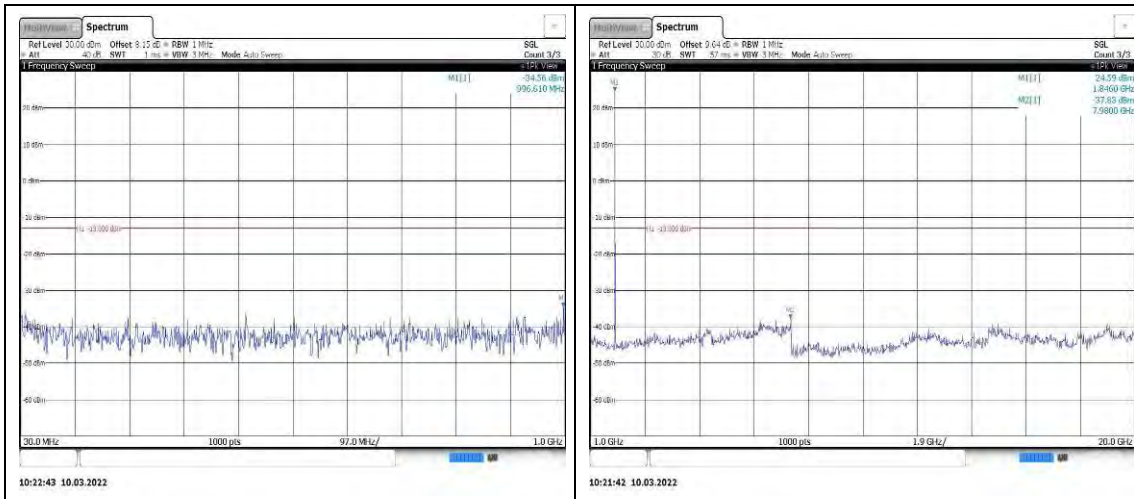

Band25-3MHz-QPSK-26365-1RB#0-Range1:
30~1000MHz

Band25-3MHz-QPSK-26675-1RB#0-Range2:
1000~20000MHz

Band25-3MHz-QPSK-26675-1RB#0-Range1:
30~1000MHz

Band25-3MHz-16QAM-26055-1RB#0-Range
2:1000~20000MHz