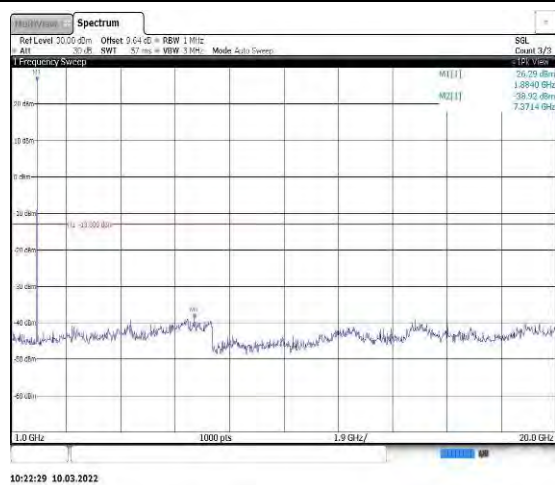

Band25-3MHz-QPSK-26365-1RB#0-Range1:
 30~1000MHz

Band25-3MHz-QPSK-26675-1RB#0-Range2:
 1000~20000MHz

Band25-3MHz-QPSK-26675-1RB#0-Range1:
30~1000MHz

Band25-3MHz-16QAM-26055-1RB#0-Range
2:1000~20000MHz

Band25-3MHz-16QAM-26055-1RB#0-Range
1:30~1000MHz