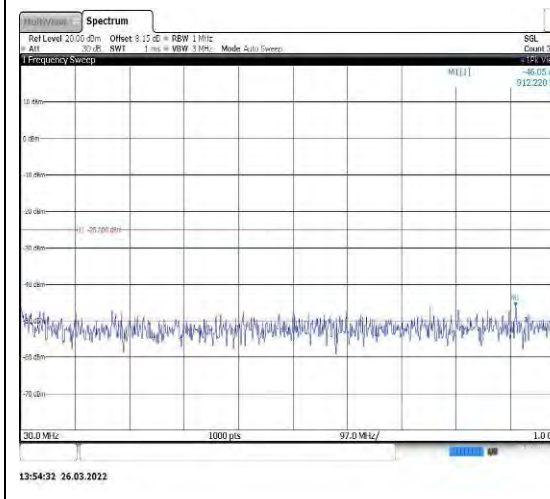

Band38-5MHz-16QAM-38000-1RB#0-Rang
e1:30~1000MHz

Band38-5MHz-16QAM-38225-1RB#0-Rang
e1:30~1000MHz