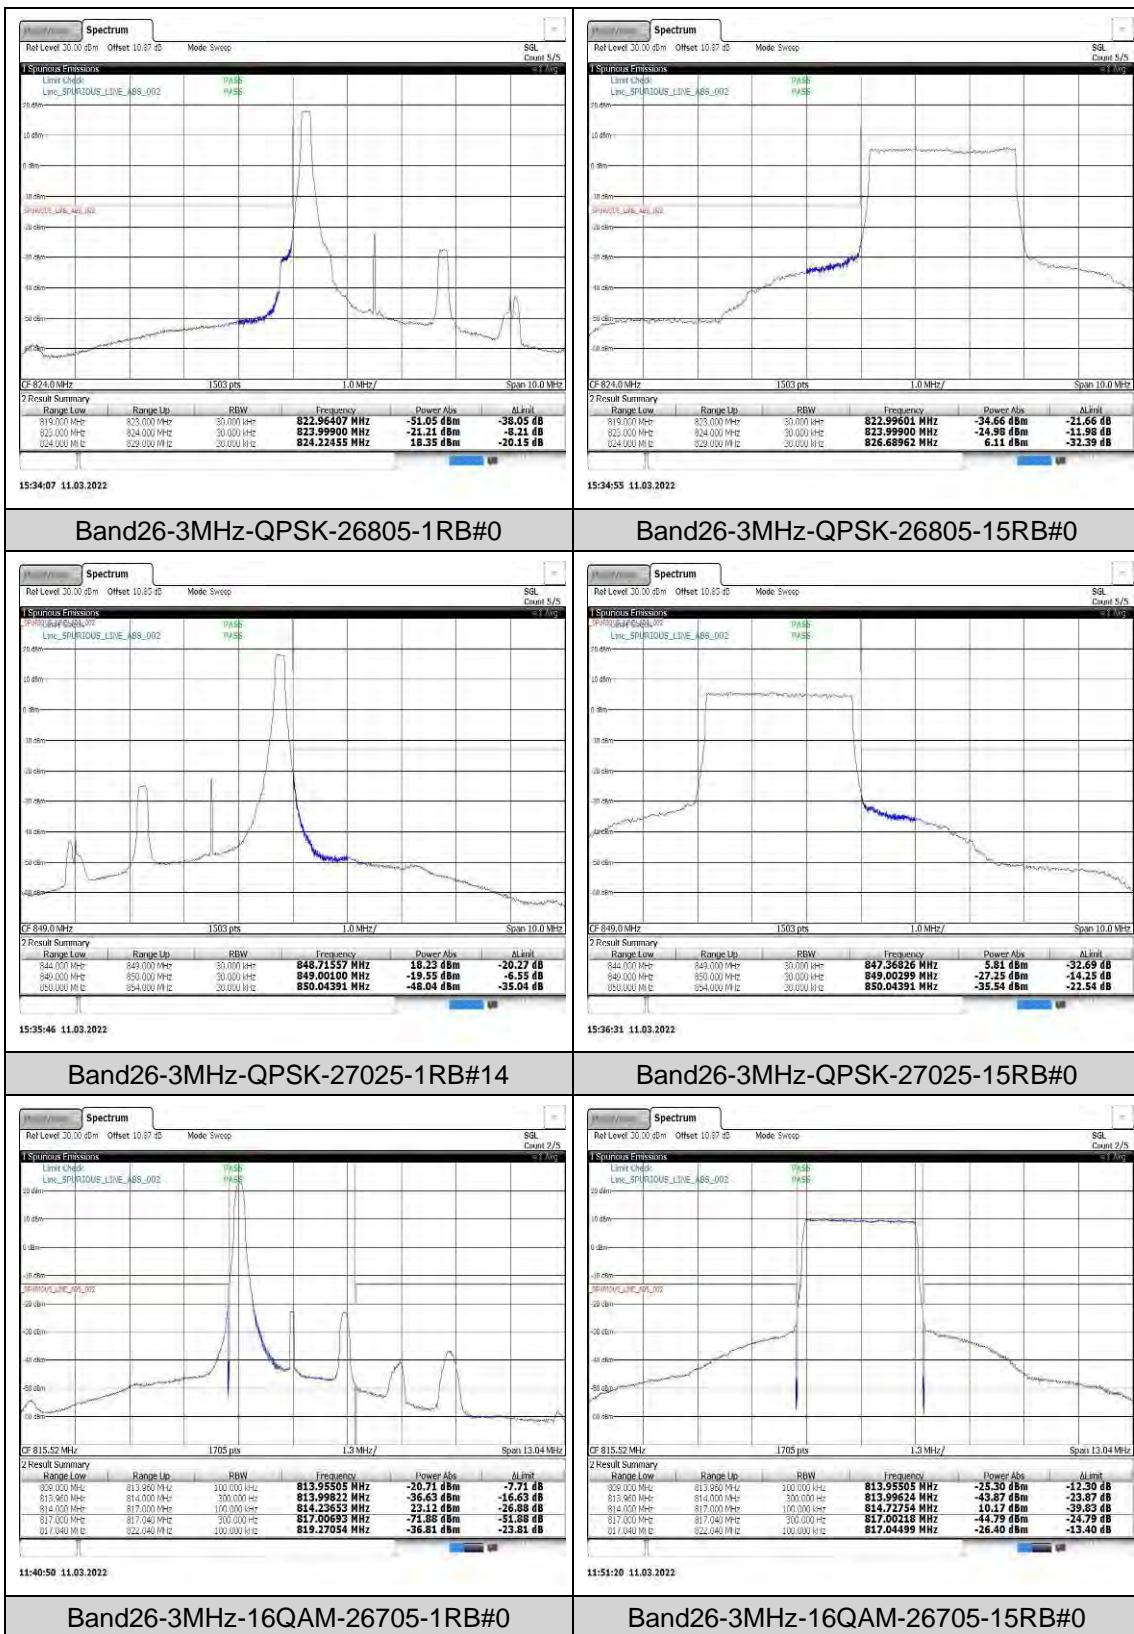

Band25-20MHz-16QAM-26140-1RB#0

Band25-20MHz-16QAM-26140-100RB#0

Band25-20MHz-16QAM-26590-1RB#99

Band25-20MHz-16QAM-26590-100RB#0

Band 26-1.4MHz-16QAM-26783-1RB#5 **Band 26-1.4MHz-16QAM-26783-6RB#0**

Band26-5MHz-QPSK-26765-1RB#24