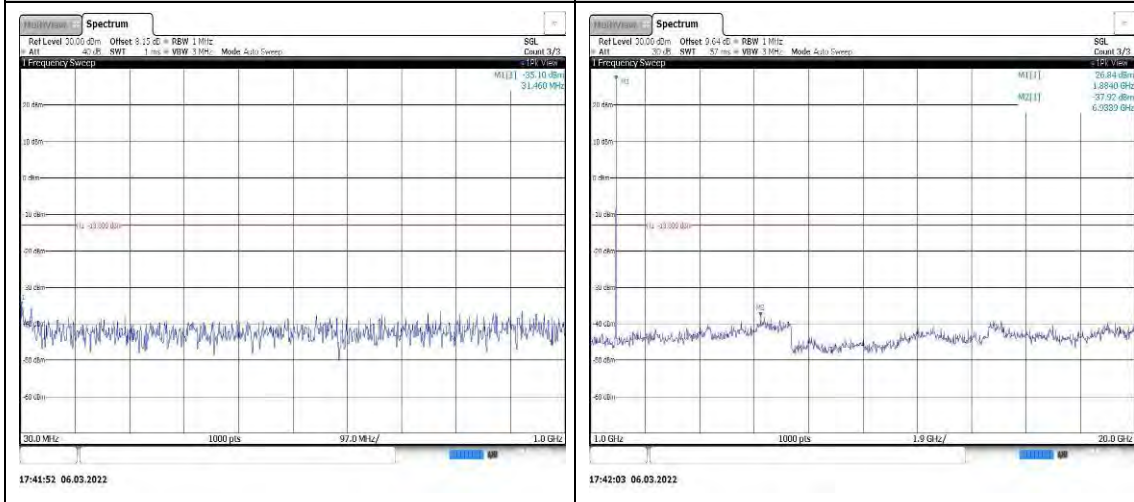

Band2-1.4MHz-QPSK-18900-1RB#0-Range1
:30~1000MHz

Band2-1.4MHz-QPSK-18900-1RB#0-Range2
:1000~20000MHz