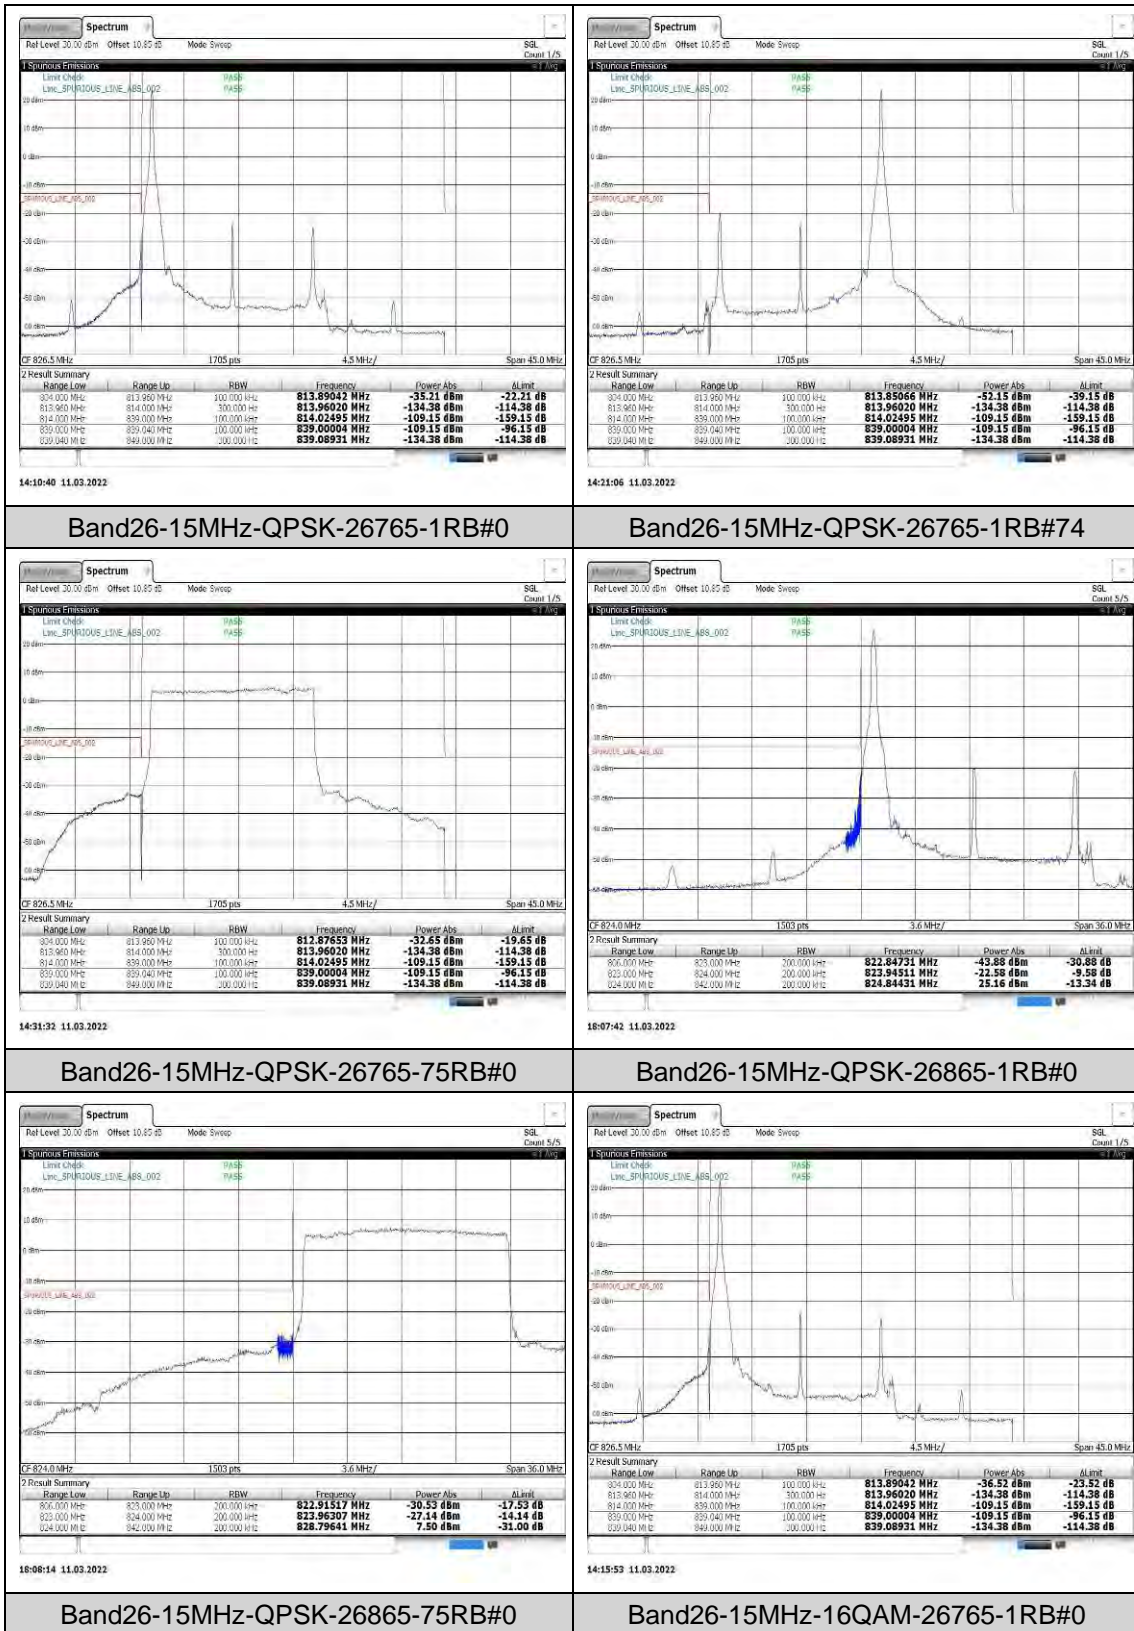

Band26-5MHz-QPSK-26765-25RB#0

Band26-5MHz-QPSK-26815-1RB#0

Band26-5MHz-QPSK-26815-25RB#0

Band26-5MHz-QPSK-27015-1RB#24

Band26-5MHz-QPSK-27015-25RB#0

Band38-5MHz-QPSK-37775-25RB#0 Band38-5MHz-16QAM-37775-25RB#0