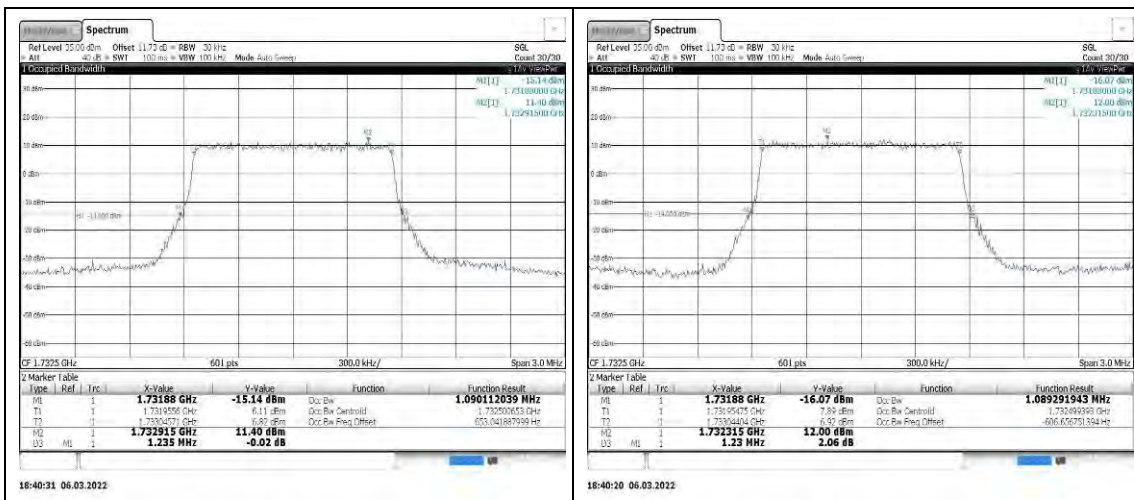

Test Graphs

Band2-1.4MHz-16QAM-18900-6RB#0

Band2-1.4MHz-QPSK-18900-6RB#0

Band2-3MHz-16QAM-18900-15RB#0

Band2-3MHz-QPSK-18900-15RB#0

Band2-5MHz-16QAM-18900-25RB#0

Band2-5MHz-QPSK-18900-25RB#0

Band2-20MHz-16QAM-18900-100RB#0 **Band2-20MHz-QPSK-18900-100RB#0**