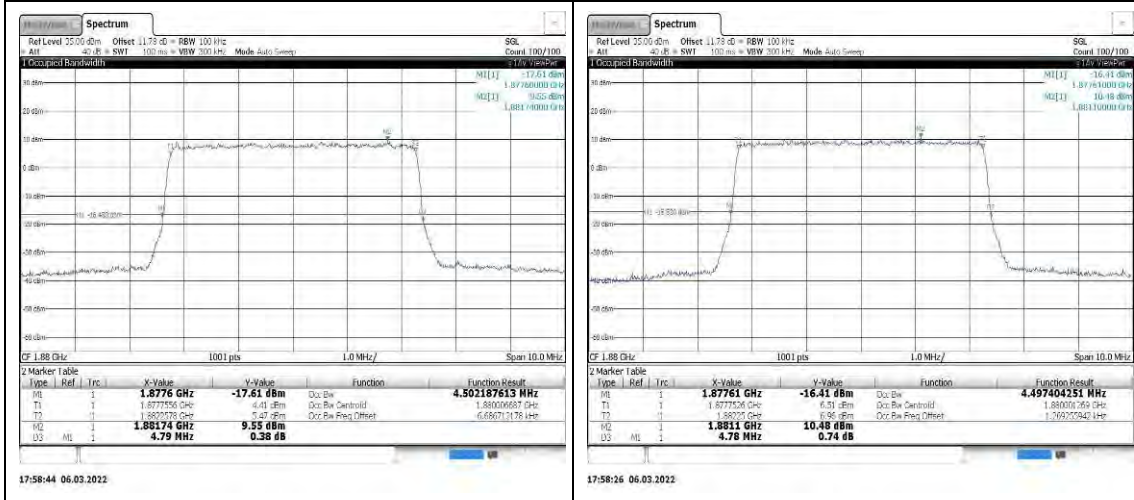

Test Graphs

Band2-1.4MHz-16QAM-18900-6RB#0

Band2-1.4MHz-QPSK-18900-6RB#0

Band2-3MHz-16QAM-18900-15RB#0

Band2-3MHz-QPSK-18900-15RB#0

Band2-5MHz-16QAM-18900-25RB#0

Band2-5MHz-QPSK-18900-25RB#0

Band2-20MHz-16QAM-18900-100RB#0 **Band2-20MHz-QPSK-18900-100RB#0**