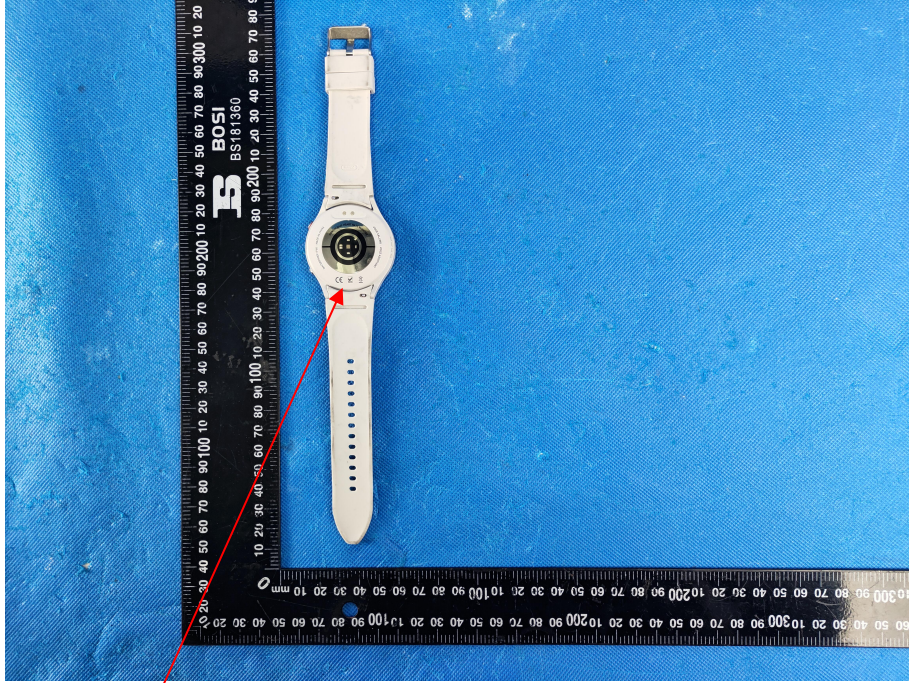

Label

PMN:Smart watch
HVIN:FT32
FCC ID: 2A42I-FT32