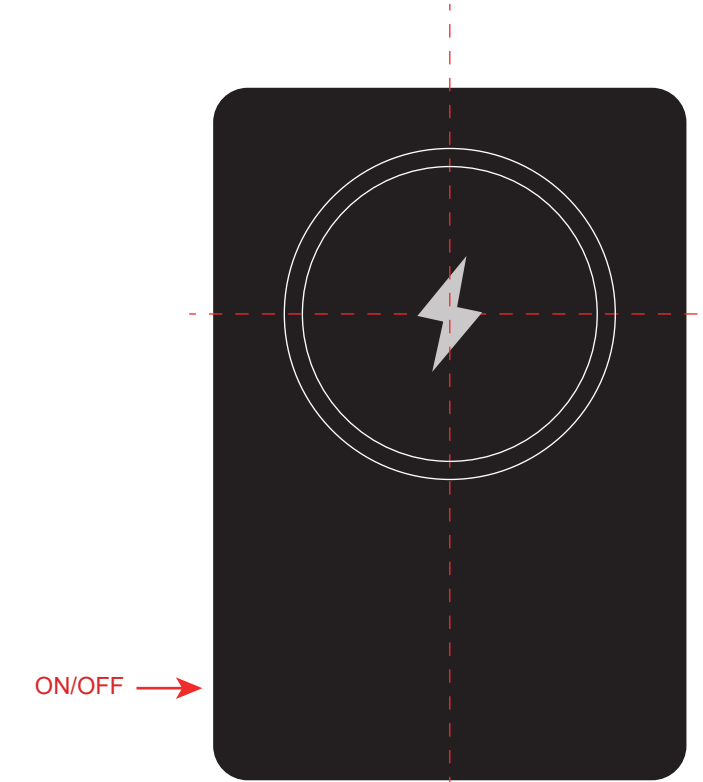

● COOL GREY 11 C

● PANTONE 420 C