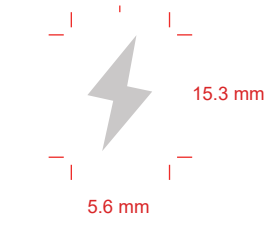

● COOL GREY 11 C

● PANTONE 420 C