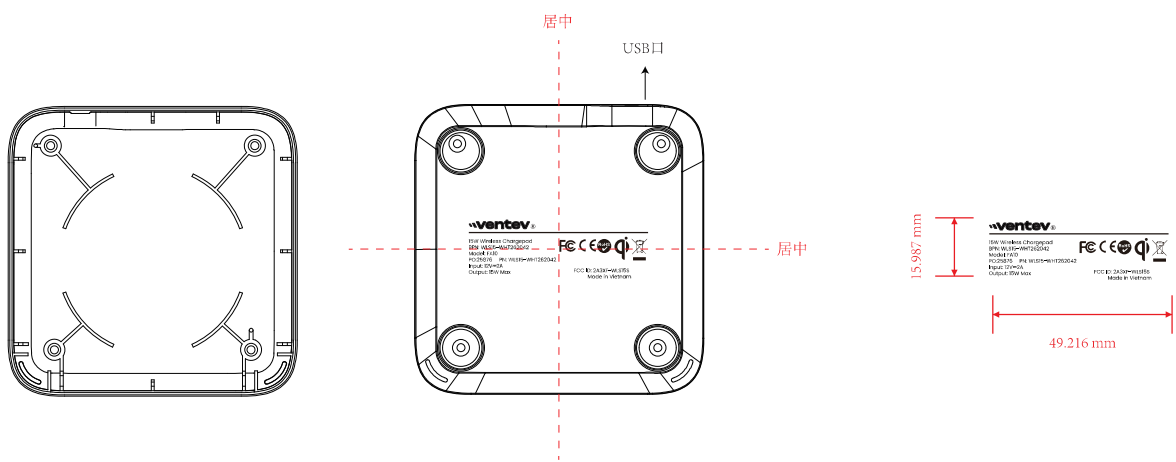

产品配色与工艺说明图

Product Colour, Material & Finishing Specifications

Product Model 产品型号	FA10	Brand 品牌	VE01	Product Type 产品类	底壳	Description 描述	
Part Number 物料编号	3-31FA102A02110001	Job No. 图纸编号	QH-SY-23020 V1.0 (VE01-FA10)	Revision 版本号	1.0	Change Description 版本变更描述	更改内容
Material 材质		Dimension 尺寸		Scale 比例	1:1	Tolerance 公差	
Remark 备注		Original Designer 原设计用		Verifying 审核		Date 日期	2023.4.13
Color 颜色		Membrane 表面工艺	丝印冷灰7C				

字体: Poppins Regular 4.01