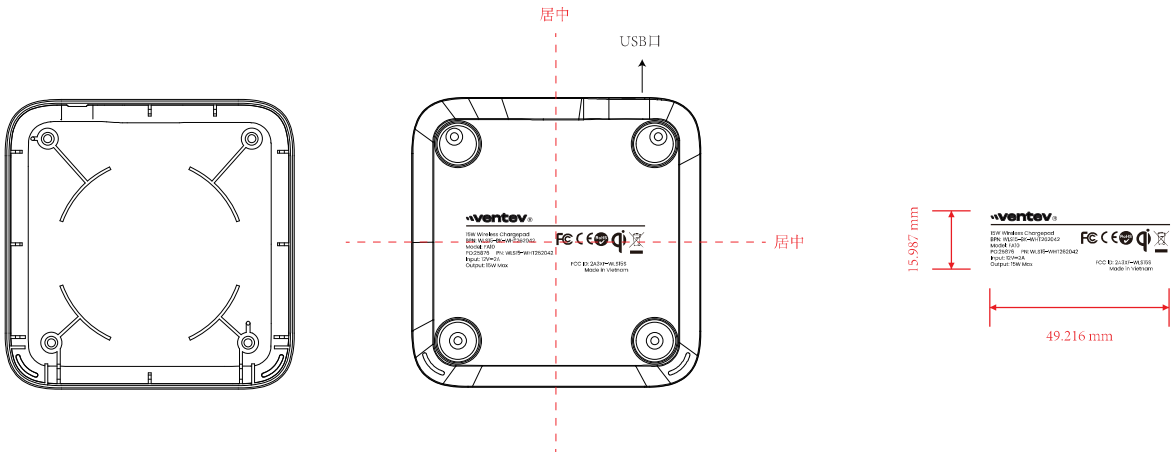

产品配色与工艺说明图

Product Colour, Material & Finishing Specifications

Product Model 产品型号	FA10	Brand 品牌	VE01	Product Type 产品类	底壳	Description 描述	
Part Number 物料编号	3-31FA102A02110001	Job No. 图档编号	QH-SY-23020 V1.0 (VE01-FA10)	Revision 版本号	1.0	Change Description 版本变更描述	更改内容
Material 材质		Dimension 尺寸		Scale 比例	1:1	Tolerance 公差	
Remark 备注		Original Designer 原设计用		Verifying 审核		Date 日期	2023.4.13
Color 颜色		Membrane 表面工艺	丝印冷灰7C				

0	1	2	3	4	5	6	7	8	9	10	11	12	13	14	15	16	17	18	19	20	21	22	23	24	25	26	27	28	29	30	31	32	33	34	35	36	37	38	39	40
5	10	15	20	25	30	35	40	45	50	55	60	65	70	75	80	85	90	95	100																					

字体: Poppins Regular 4.01