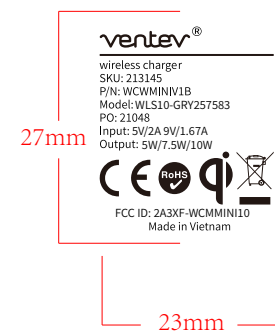

Product Model 产品型号	R50	Brand 品牌	VE01	Part number 物料编号	2-E0R50K000001V
Product Type 产品类	底壳丝印	Description 描述	/	Job No. 图档编码	QH-SY-19163 V1.1 (R50-VE01)
Dimension 尺寸	/	Original Designer 原设计师		Date 日期	2021.06.25
Scale 比例	1:1	Technology 工艺	丝印冷灰7C	Verifying 审核	
Revision 版本号	1.1	Change description 版本变更描述	2021.06.2变更PO号21048		