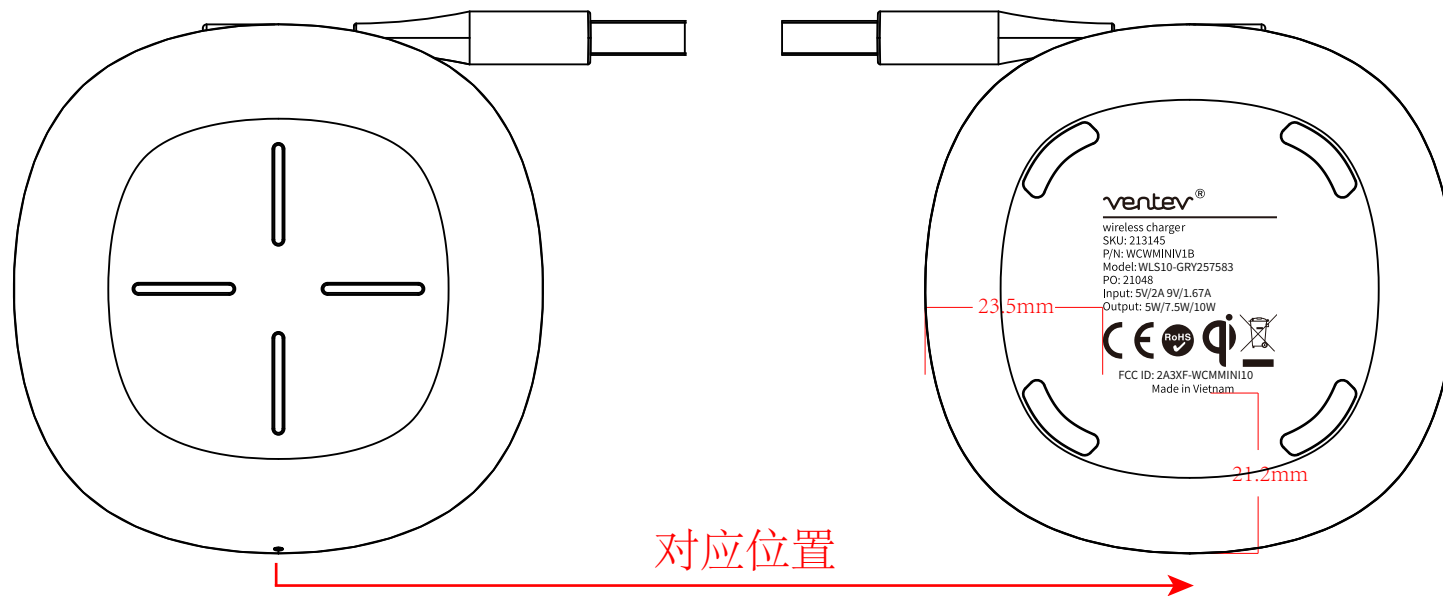

Product Model 产品型号	R50	Brand 品牌	VE01	Part number 物料编号	2-E0R50K000001V
Product Type 产品类	底壳丝印	Description 描述	/	Job No. 图档编码	QH-SY-19163 V1.1 (R50-VE01)
Dimension 尺寸	/	Original Designer 原设计师		Date 日期	2021.06.25
Scale 比例	1:1	Technology 工艺	丝印冷灰7C	Verifying 审核	
Revision 版本号	1.1	Change description 版本变更描述	2021.06.2变更PO号21048		

灯朝下