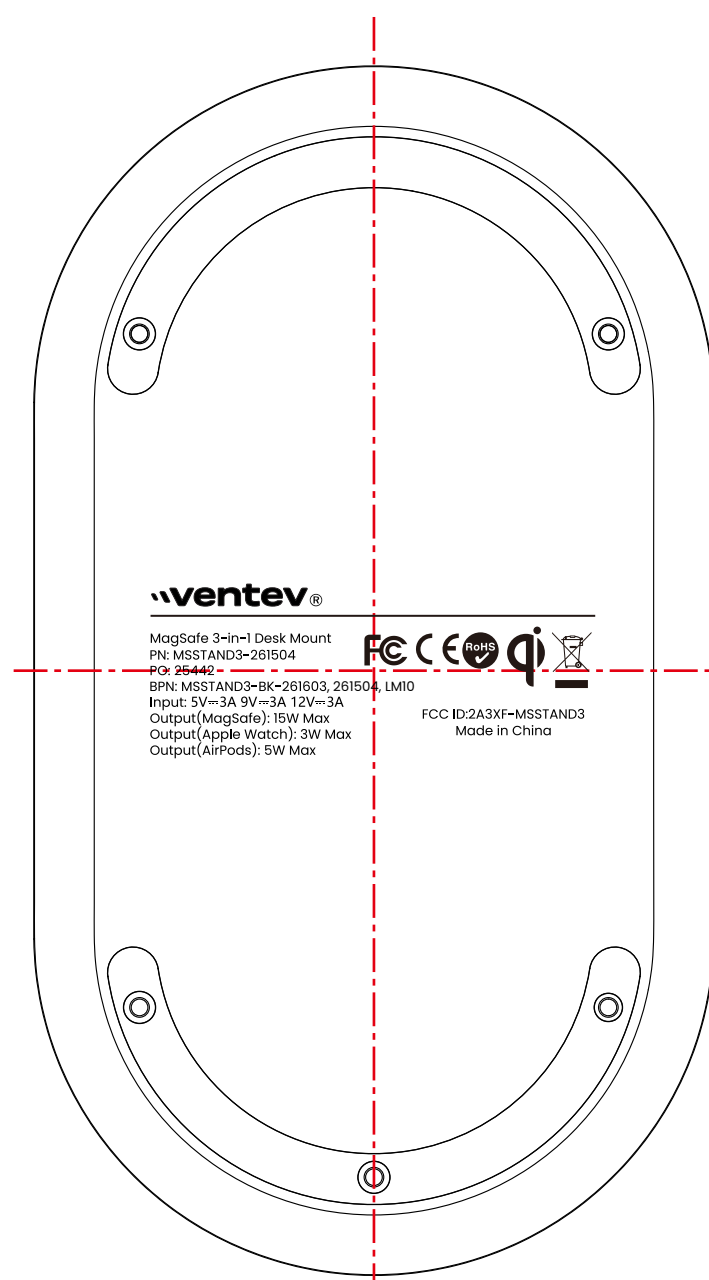

**产品配色与工艺说明图**  
Product Colour, Material & Finishing Specifications

Product Model 产品型号	LM10	Brand 品牌		Product Type 产品类		Description 描述	
Part Number 物料编号		Job No. 图档编码		Revision 版本号	V1.0	Change Description 版本变更描述	
Material 材质		Dimension 尺寸		Scale 比例	1:1	Tolerance 公差	
Remark 备注		Original Designer 原设计师		Verifying 审核		Date 日期	2023.1.14
Color 颜色		Membrane 表面工艺	丝印冷灰7C				

字体: Poppins Regular 5

23.043 mm

58.858 mm

**ventev**  
MagSafe 3-in-1 Desk Mount  
PN: MSSTAND3-261504  
PC: 25142  
BPN: MSSTAND3-BK-261503, 261504, LM10  
Input: 5V=3A 9V=3A 12V=3A  
Output (MagSafe): 15W Max  
Output (Apple Watch): 3W Max  
Output (AirPods): 5W Max  
FCC ID: 2A3XF-MSSTAND3  
Made in China