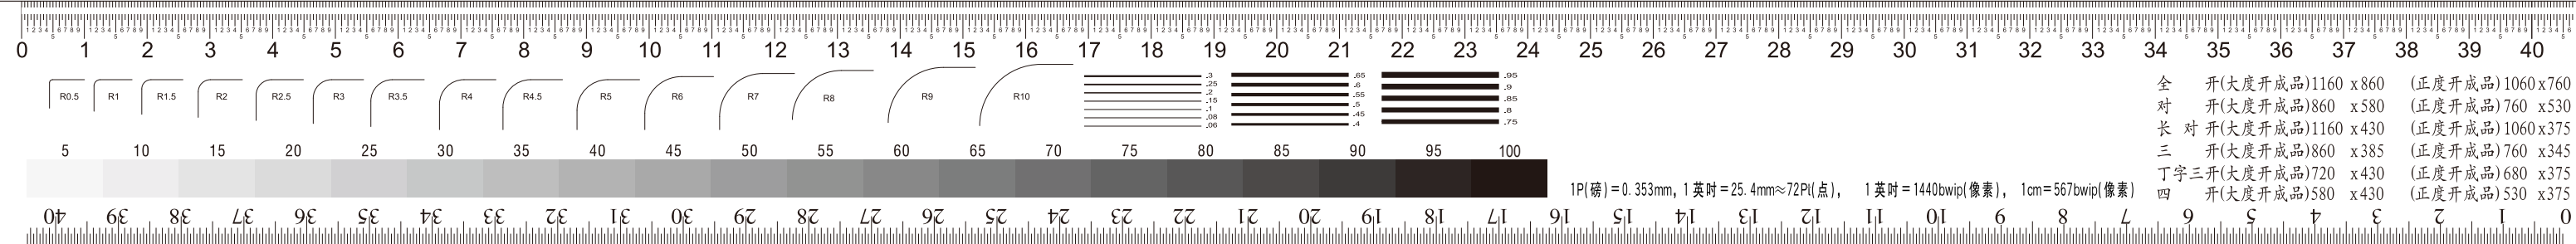

**产品配色与工艺说明图**  
Product Colour, Material & Finishing Specifications

Product Model 产品型号	LM10	Brand 品牌		Product Type 产品类		Description 描述	
Part Number 物料编号		Job No. 图档编码		Revision 版本号	V1.0	Change Description 版本变更描述	
Material 材质		Dimension 尺寸		Scale 比例	1:1	Tolerance 公差	
Remark 备注		Original Designer 原设计师		Verifying 审核		Date 日期	2023.1.14
Color 颜色		Membrane 表面工艺	丝印冷灰7C				

字体: Poppins Regular 5

23.043 mm

58.858 mm

**ventev**  
MagSafe 3-in-1 Desk Mount  
PN: MSSTAND3-261504  
PC: 25142  
BPN: MSSTAND3-BK-261503, 261504, LM10  
Input: 5V=3A 9V=3A 12V=3A  
Output (MagSafe): 15W Max  
Output (Apple Watch): 3W Max  
Output (AirPods): 5W Max  
FCC ID: 2A3XF-MSSTAND3  
Made in China