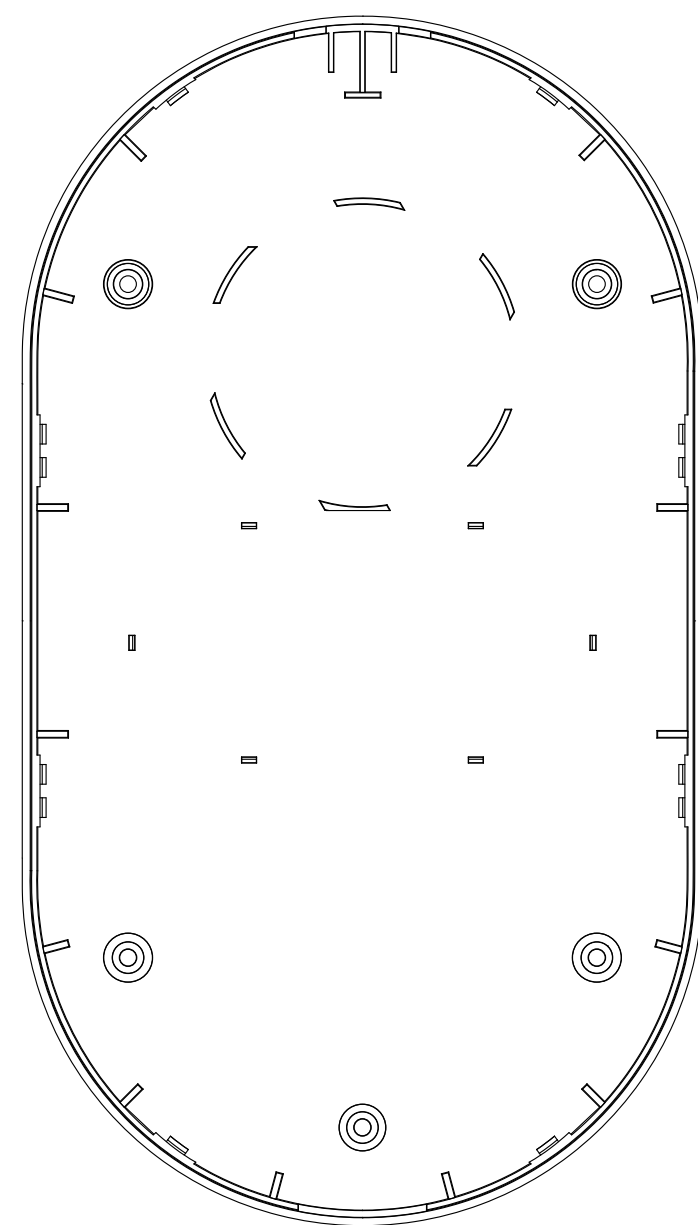

**产品配色与工艺说明图**  
Product Colour, Material & Finishing Specifications

Product Model 产品型号	LM10	Brand 品牌		Product Type 产品类		Description 描述	
Part Number 物料编号		Job No. 图档编码		Revision 版本号	V1.0	Change Description 版本变更描述	
Material 材质		Dimension 尺寸		Scale 比例	1:1	Tolerance 公差	
Remark 备注		Original Designer 原设计师		Verifying 审核		Date 日期	2023.1.14
Color 颜色		Membrane 表面工艺	丝印冷灰7C				

字体: Poppins Regular 5

23.043 mm

58.858 mm

**ventev**  
MagSafe 3-in-1 Desk Mount  
PN: MSSTAND3-261504  
PC: 25142  
BPN: MSSTAND3-BK-261503, 261504, LM10  
Input: 5V=3A 9V=3A 12V=3A  
Output (MagSafe): 15W Max  
Output (Apple Watch): 3W Max  
Output (AirPods): 5W Max  
FCC ID: 2A3XF-MSSTAND3  
Made in China