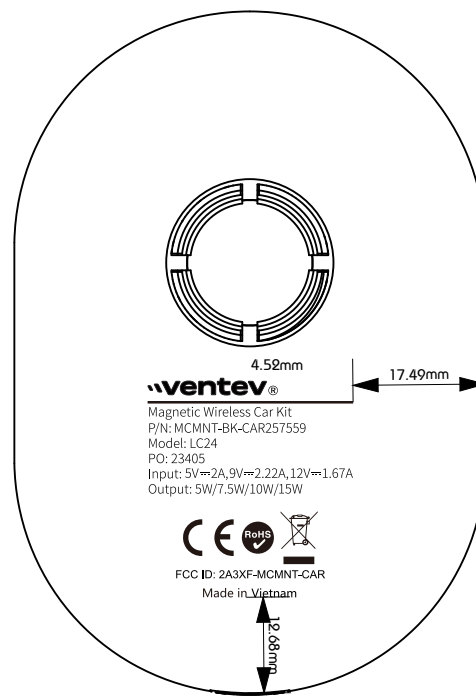

Product Model 产品型号	LC24	Brand 品牌	VE01	Part number 物料编号	3-31LC2420021K0003
Product Type 产品类	底壳	Description 描述		Job No. 图档编码	QH-SY-22088 V1.0(VE01-LC24)
Dimension 尺寸	/	Original Designer 原设计师		Date 日期	2022.5.17
Scale 比例	1:1	Technology 工艺	丝印金属油20-0005TPM	Verifying 审核	
Revision 版本号	1.0	Change description 版本变更描述			

颜色: 丝印金属油20-0005TPM

28.9mm

27.1mm

2.23mm

17.17mm