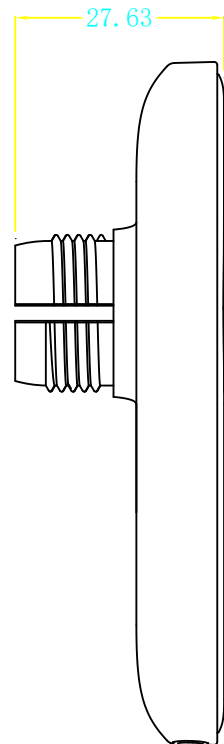

Product Model 产品型号	LC24	Brand 品牌	VE01	Part number 物料编号	3-31LC2420021K0003
Product Type 产品类	底壳	Description 描述		Job No. 图档编码	QH-SY-22088 V1.0(VE01-LC24)
Dimension 尺寸	/	Original Designer 原设计师		Date 日期	2022.5.17
Scale 比例	1:1	Technology 工艺	丝印金属油20-0005TPM	Verifying 审核	
Revision 版本号	1.0	Change description 版本变更描述			

颜色: 丝印金属油20-0005TPM

28.9mm

27.1mm

2.23mm

17.17mm