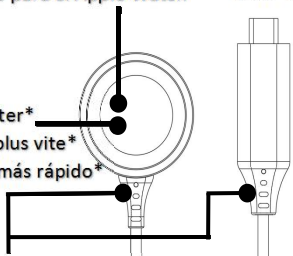

Slotted Strain Relief For Extra Durability
Plus aucune contrainte entraînant une
torsion du câble pour une durabilité accrue
Alivio de tensión ranurado para mayor durabilidad

Input: 5V/1.5
Output: 5V/1.5A MAX
Model: WHT264607
Wireless Output: 3W, 5W