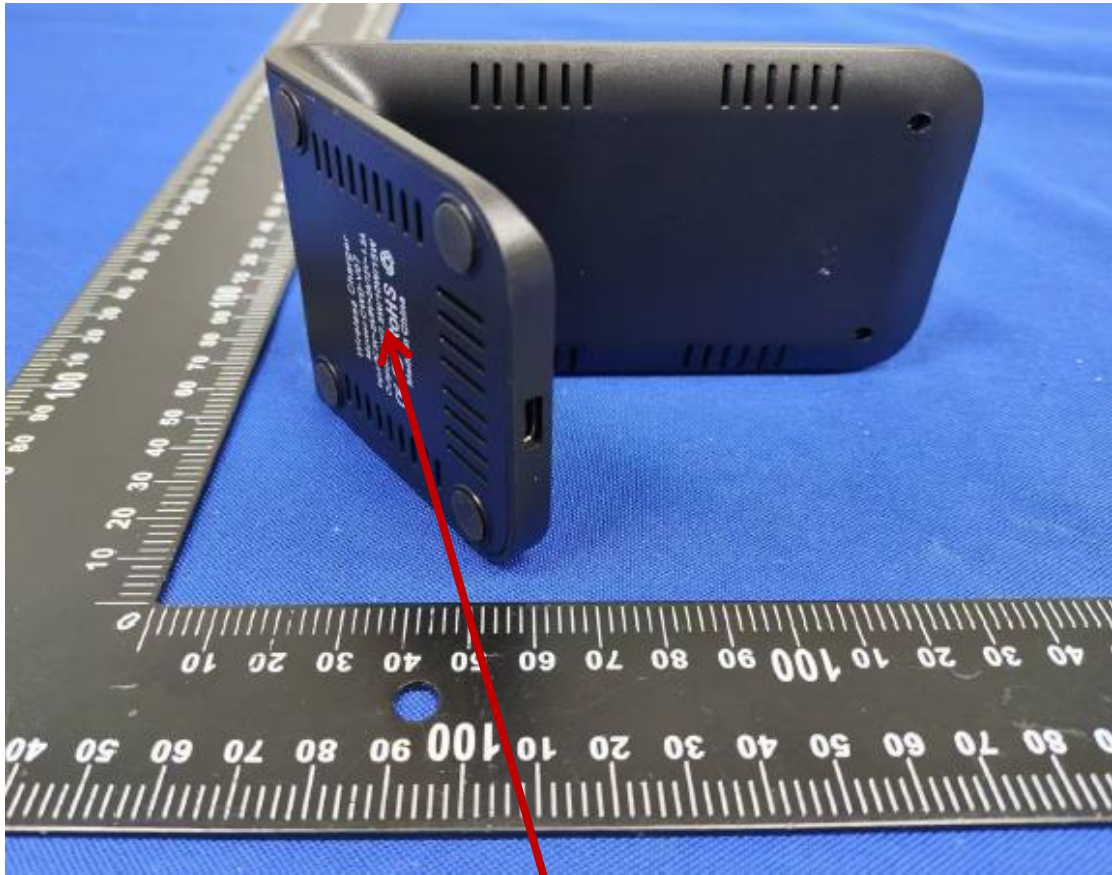

Label

**Wireless Charger**  
**Model:CWD-V07**  
**Input:DC 5V=2A/9V=2A/12V=1.5A**  
**Output:5W/7.5W/10W/15W**  
**CE FC RoHS**   
**FCC ID:2A3WRCWD-V07**  
**Made in China**