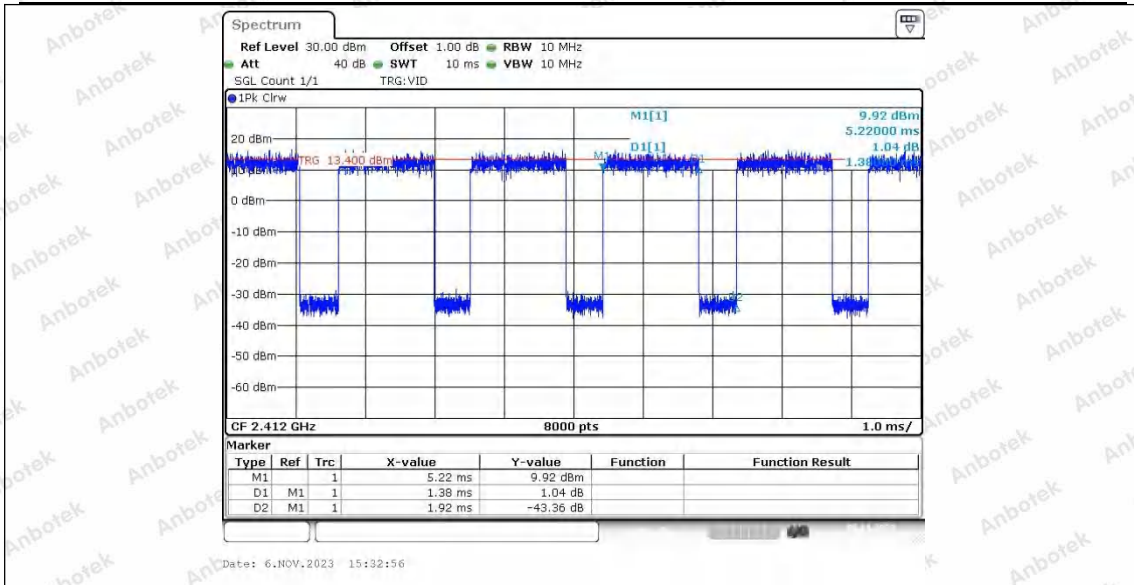

11G_Ant1_2437