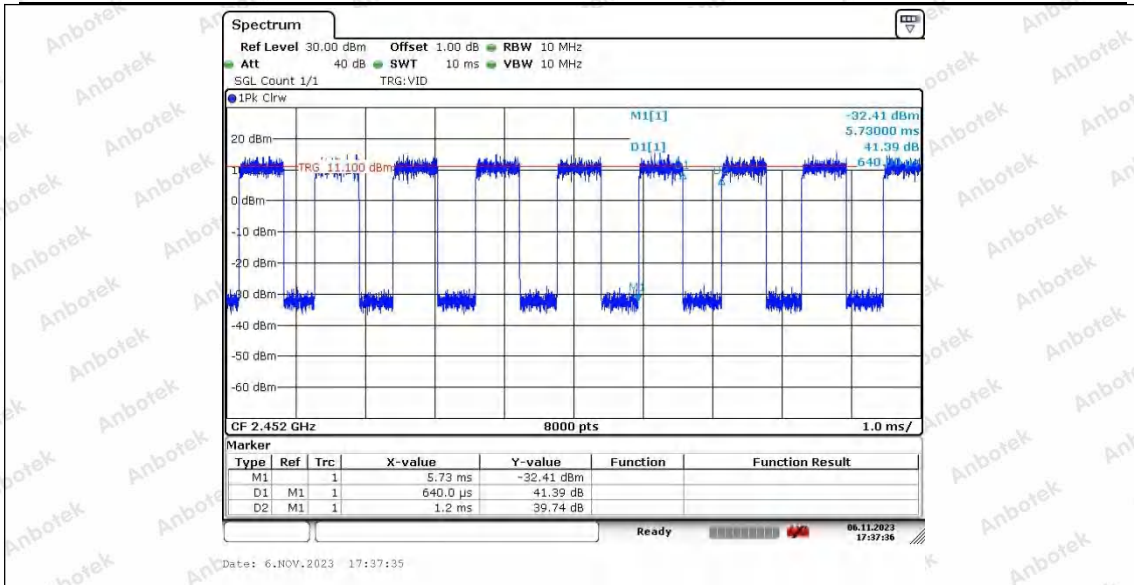

Hotline
 400-003-0500
 www.anbotek.com.cn

11N40SISO_Ant2_2452

---End---