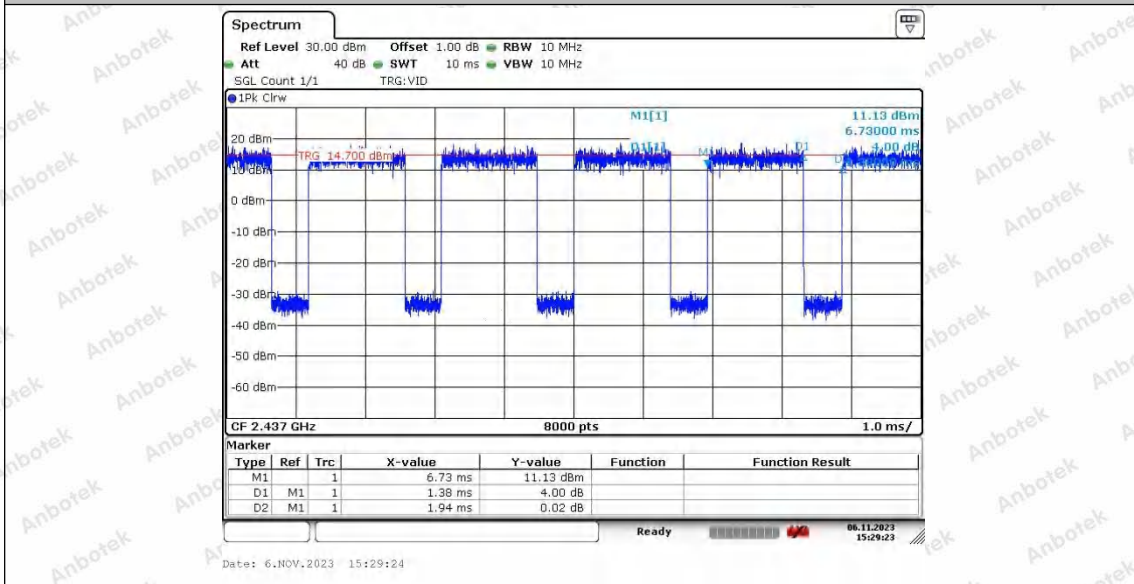

11G_Ant2_2437