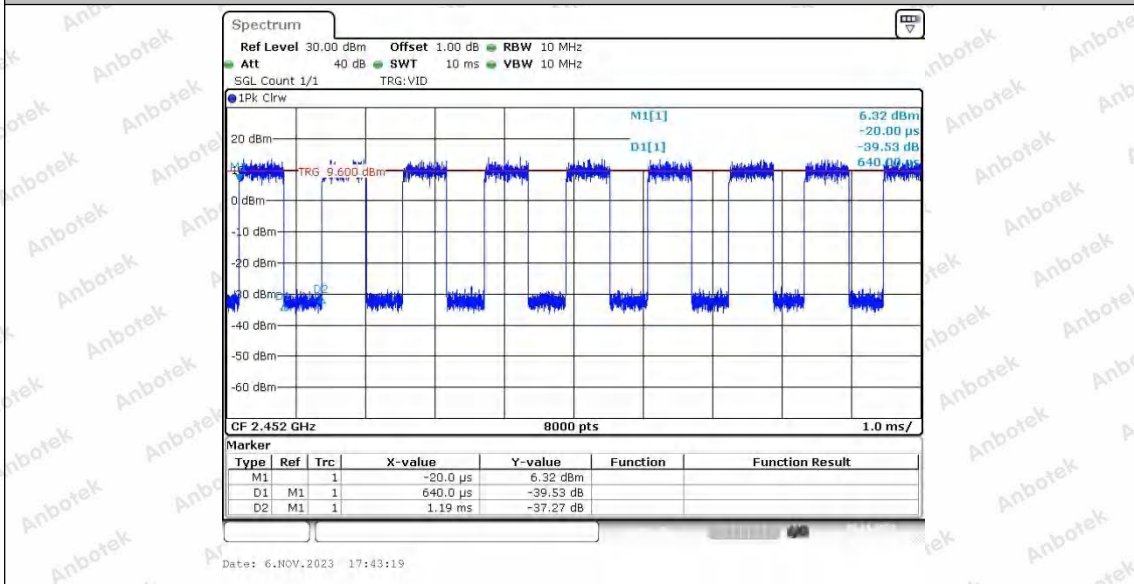

Hotline
 400-003-0500
 www.anbotek.com.cn

11N40SISO_Ant2_2452

---End---