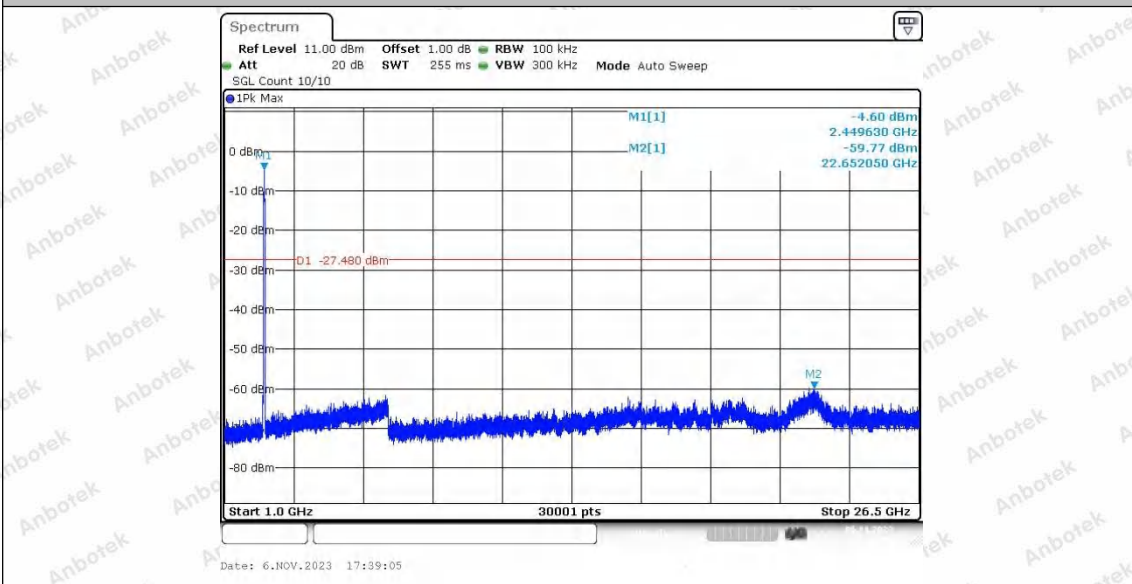

11N40SISO_Ant2_2452_0~Reference