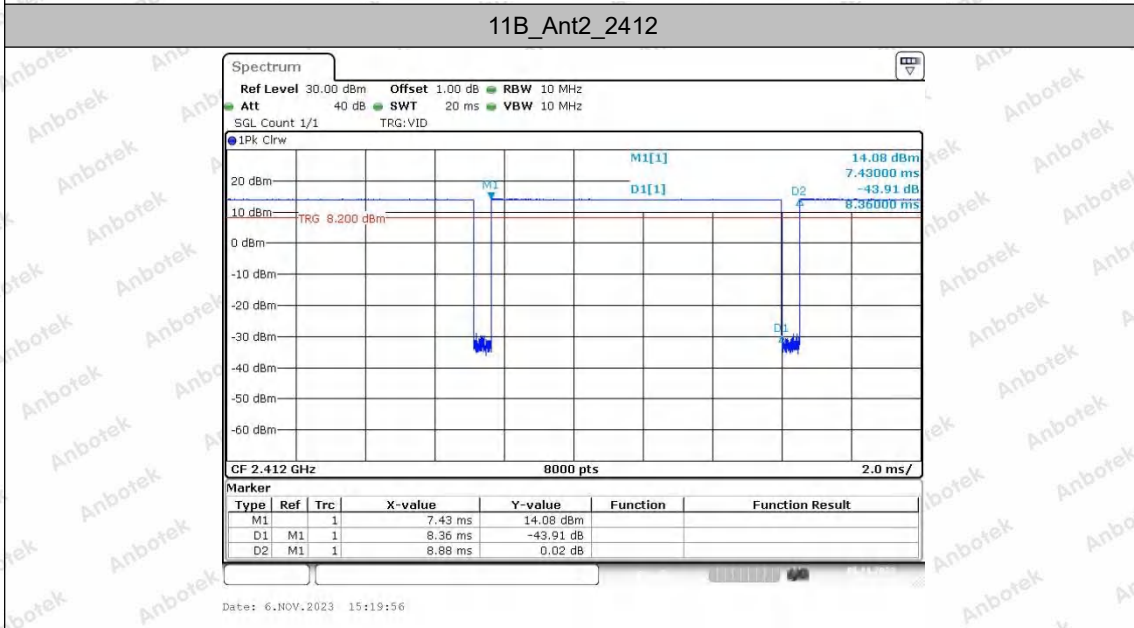

Test Graphs