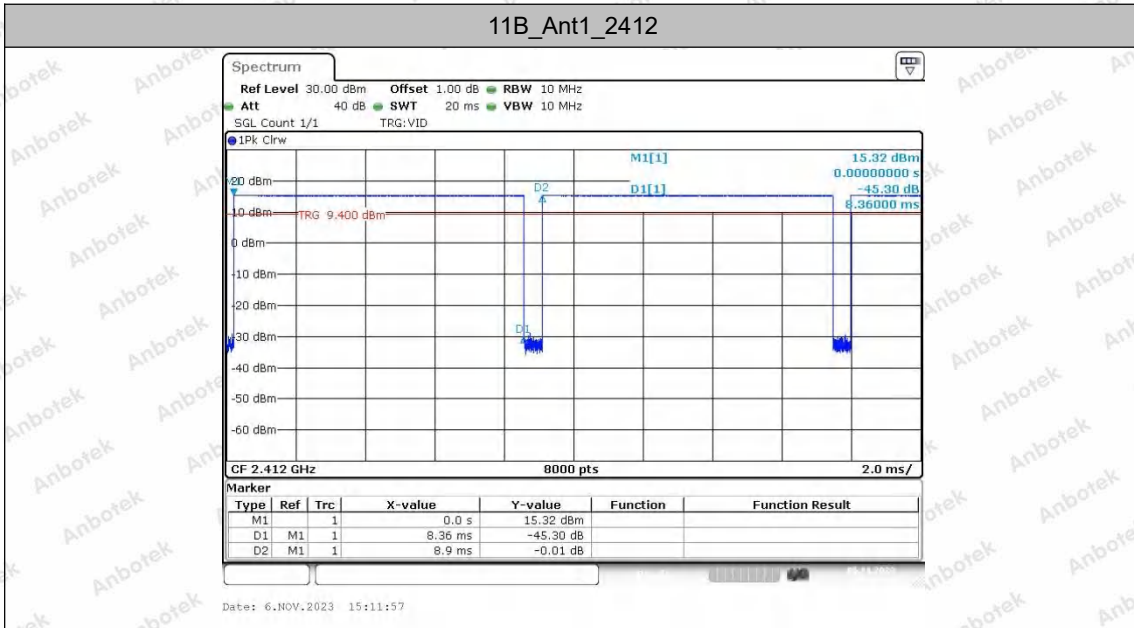

Test Graphs