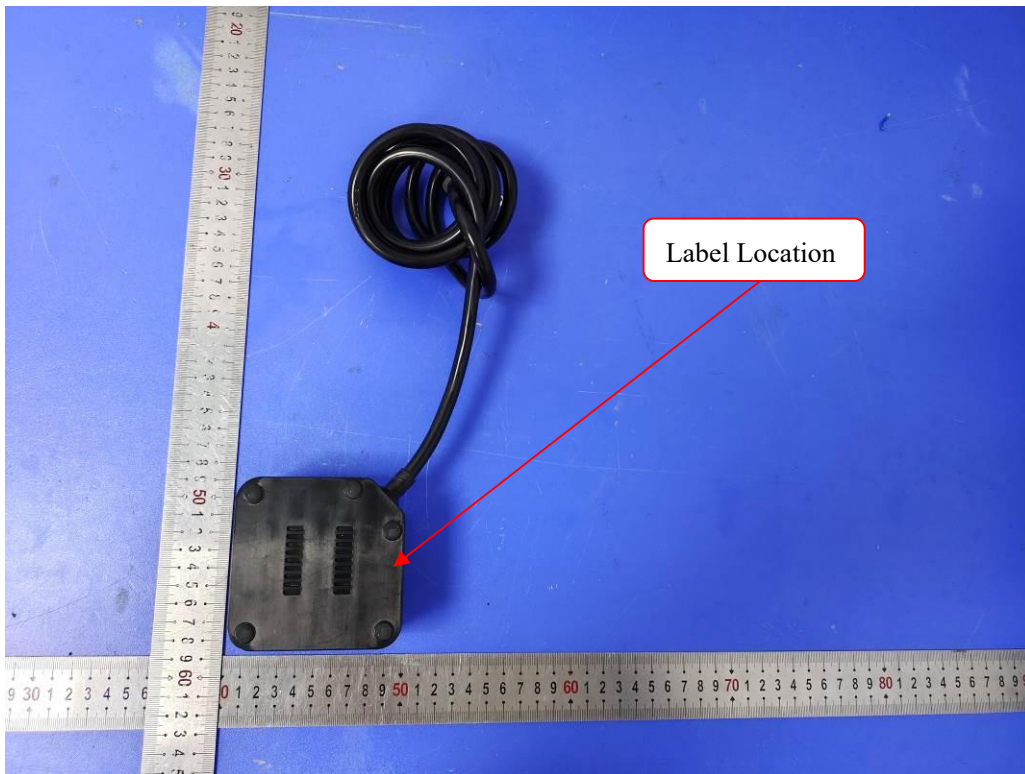

### LABEL AND LOCATION

**Cord Extension**  
**SetModel: B6-1**  
**FCC ID: 2A3US-B6-1**

(Size: L 3.0cm x W 1.5cm)

Material: Tagboard  
Glue: adhesive sticker  
Font color: Blue  
Label color: White