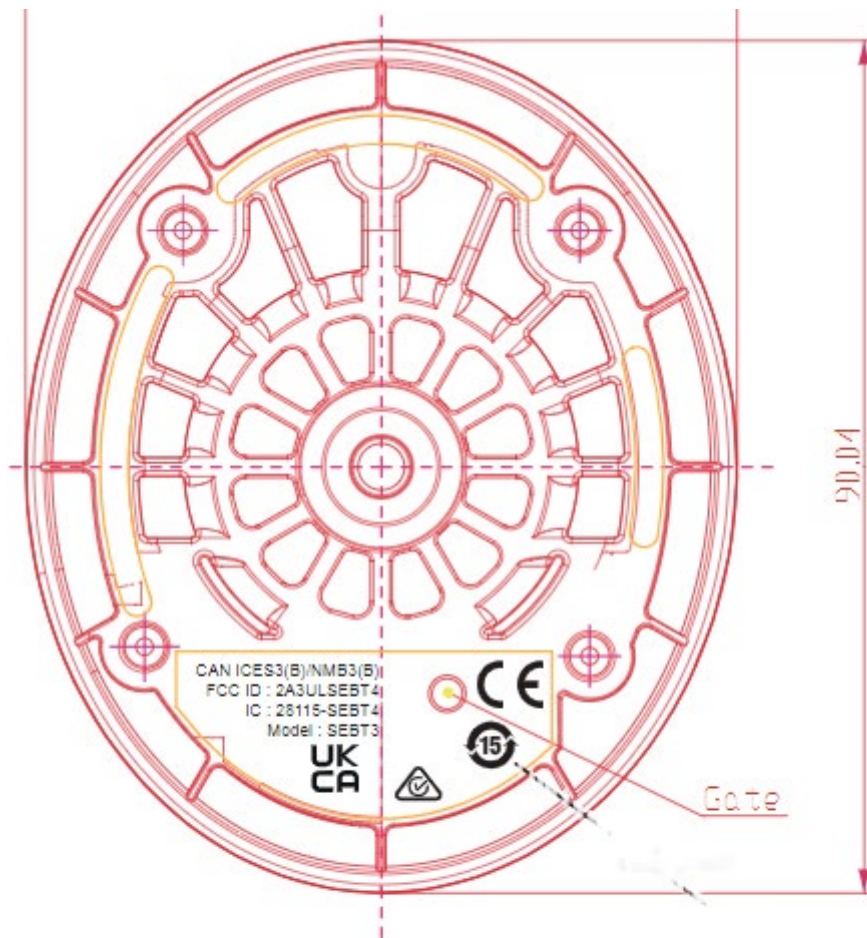

**Label:**

**Model: SEBT3**

HD350BT Baffle plate L

HD 350BT BLACK

HD350BT Baffle plate R  
HD 350BT BLACK