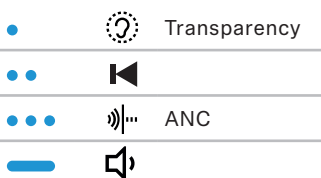

Welcome | Willkommen | 欢迎

1. Activate | Aktivieren | 激活

2. Connect | Verbinden | 连接

3. Wear | Tragen | 佩戴

4. Download | Herunterladen | 下载

“Sennheiser Smart Control”

5. Touch control | Touch-Bedienfläche | 触摸控制