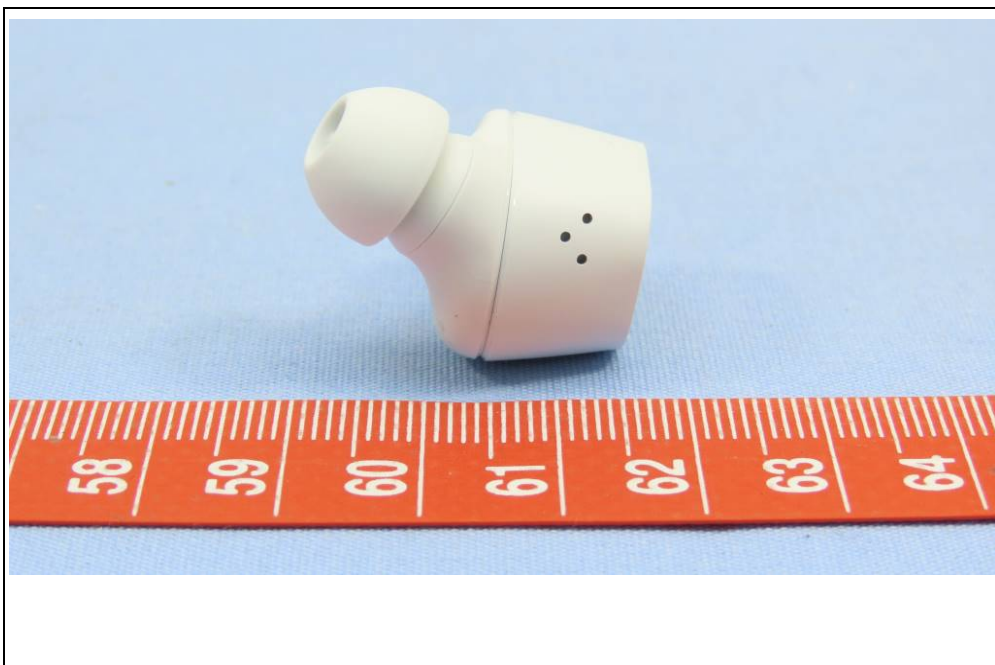

BUREAU
VERITAS