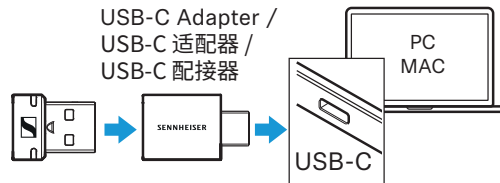

Bluetooth® USB Adapter

Model: BT-D 600

- FI Pikaohje
- EL Σύντομες οδηγίες
- PL Krótka instrukcja obsługi
- TR Kısa Kılavuz
- RU Краткая инструкция
- JA クイックガイド
- KO 빠른 안내서
- ID Panduan ringkas
- ZH-HANS 快速指南
- ZH-HANT 快速指南

SENNHEISER

Yhdistä | Σύνδεση | Podłączenie | Bağlama |
 Соединение | 接続 | 연결 | Menyambungkan |
 连接 | 連接

Kytkeminen | Ζεύξη | Parowanie | Geri besleme |
 Сопряжение | ペ어링 | 페어링 | Penyandingan |
 配对 | 配對

Käyttö | Χειρισμός | Obsługa | Kullanım |
 Управление | 操作 조작 | Kontrol | 操作 | 操作