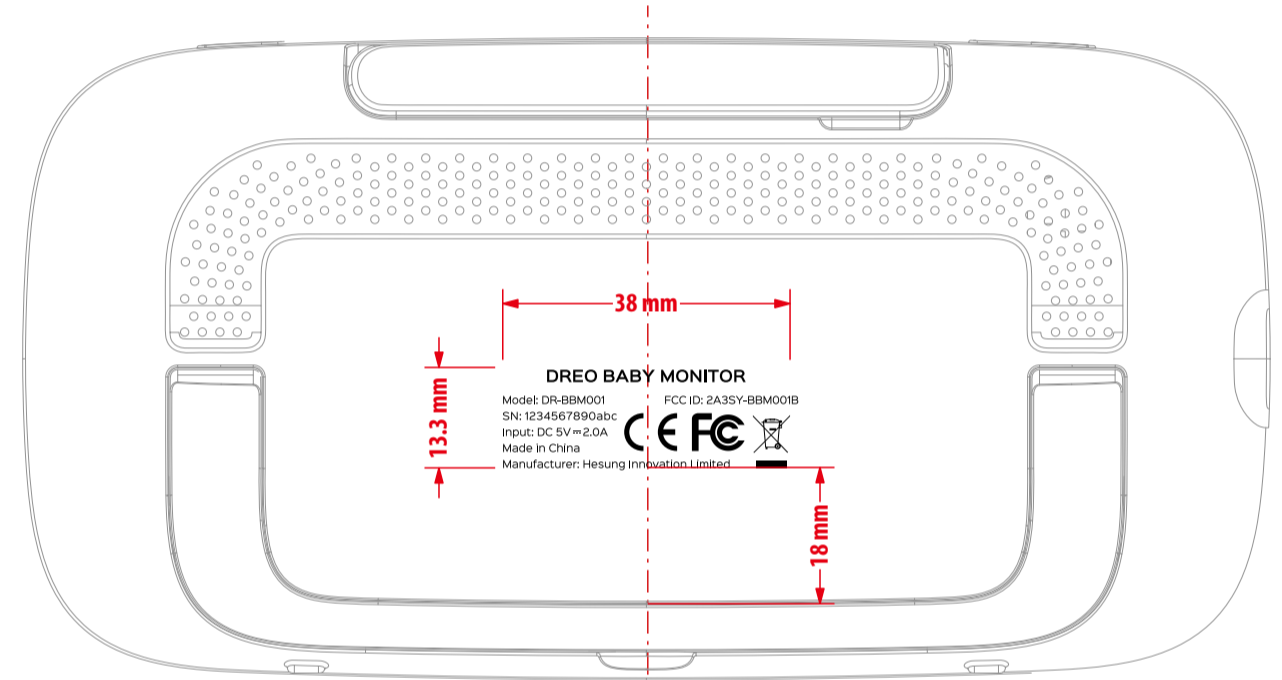

工艺图

镭雕
PANTONE Cool Gray 7 C

镭雕
PANTONE Cool Gray 7 C

镭雕
PANTONE Cool Gray 7 C

尺寸