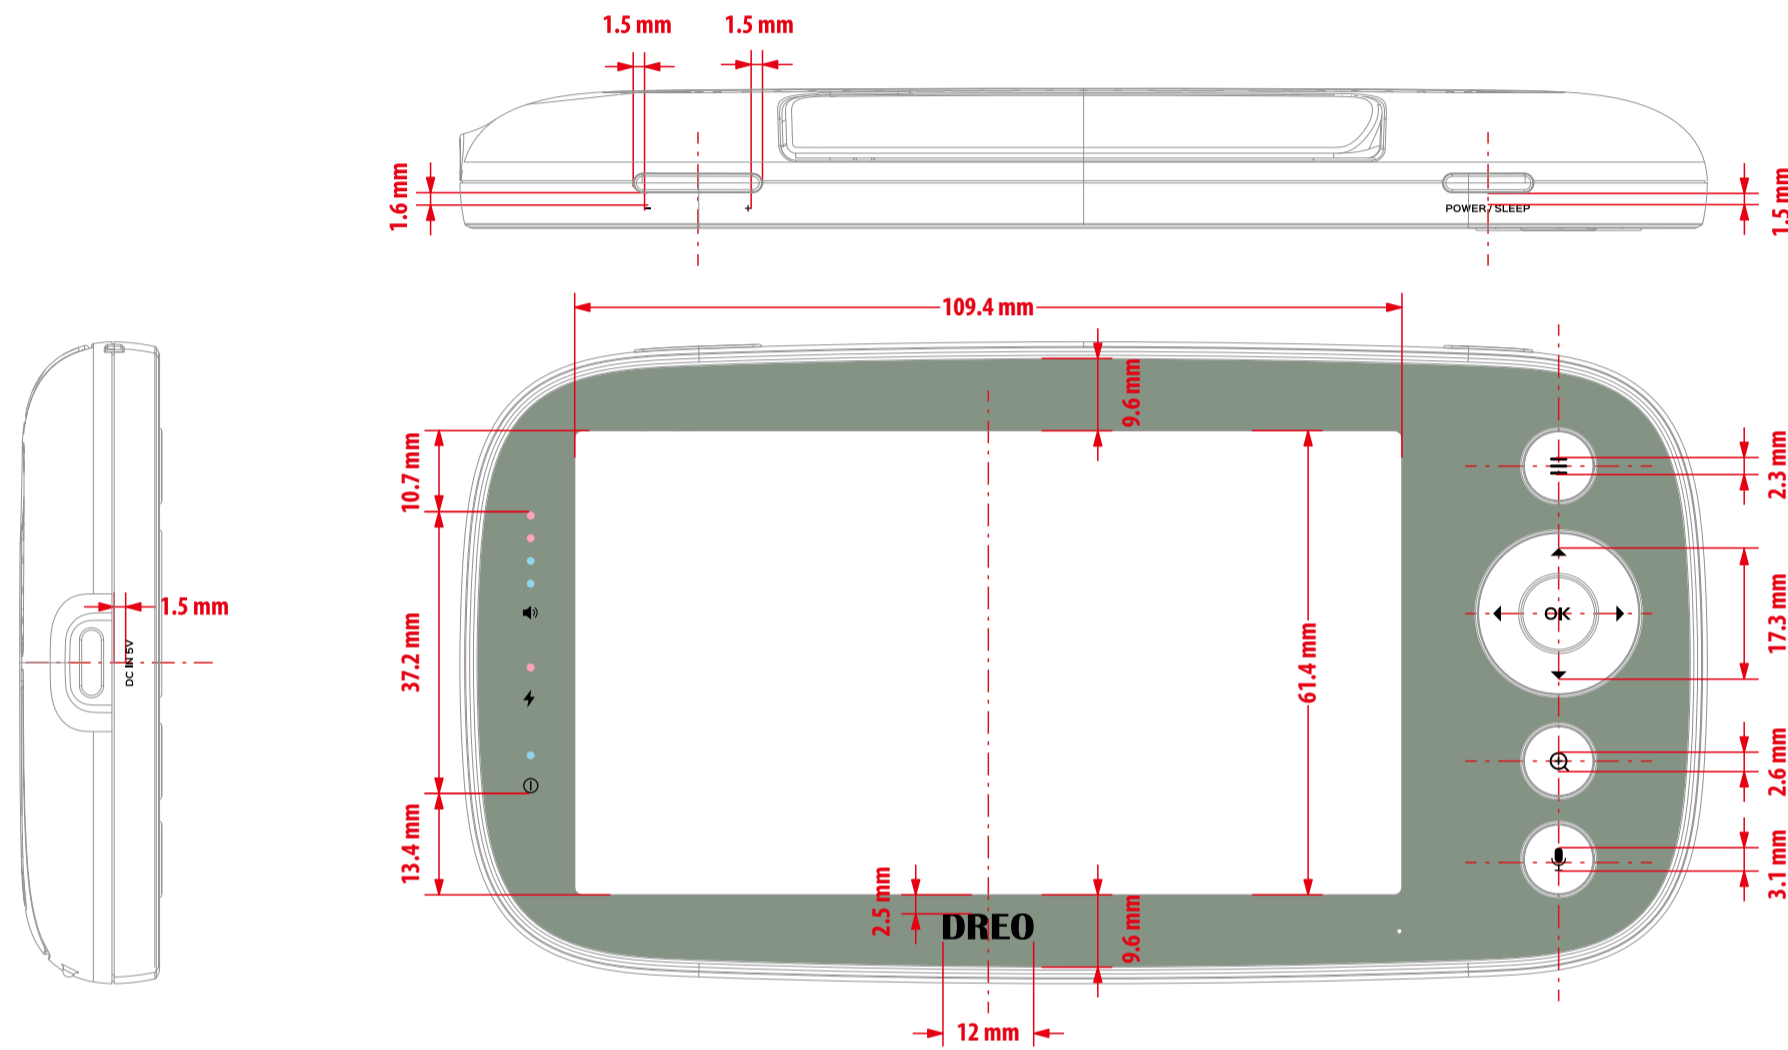

工艺图

镭雕
PANTONE Cool Gray 7 C

镭雕
PANTONE Cool Gray 7 C

镭雕
PANTONE Cool Gray 7 C

尺寸