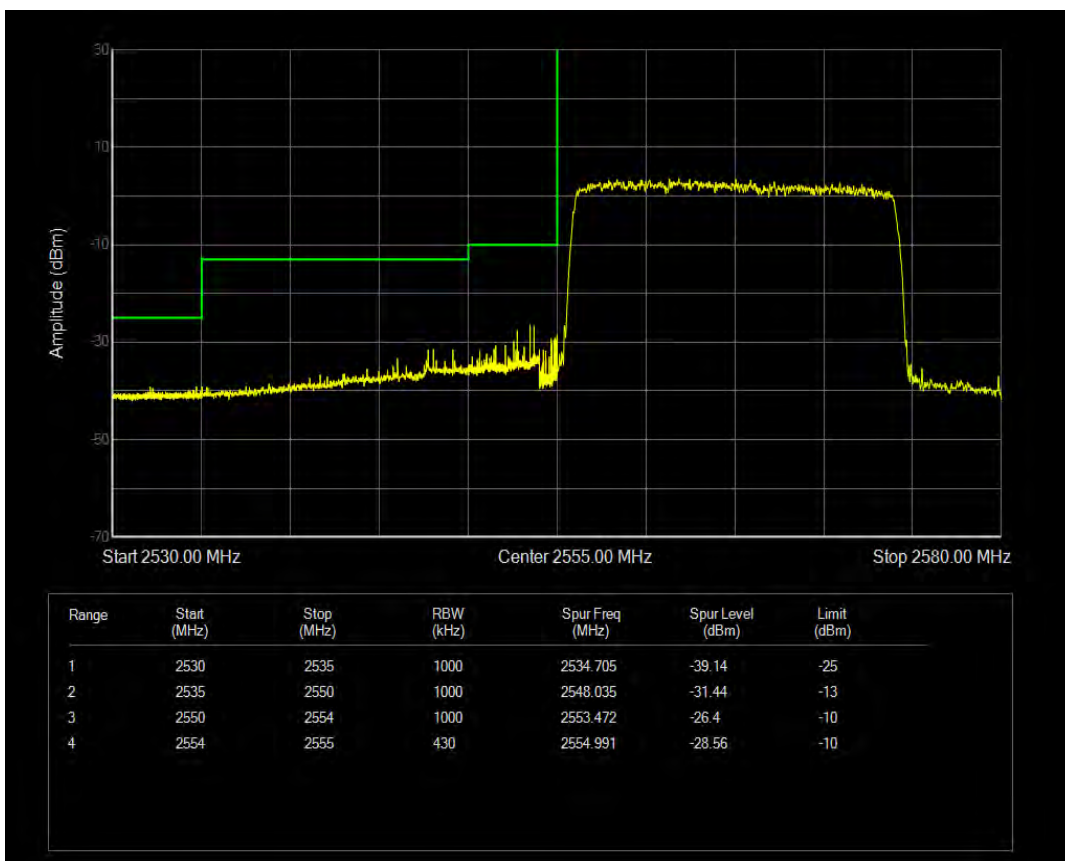

Band41(2555-2655) QAM16 BW=20MHz Channel=40340 RB Size=100 Position=#0