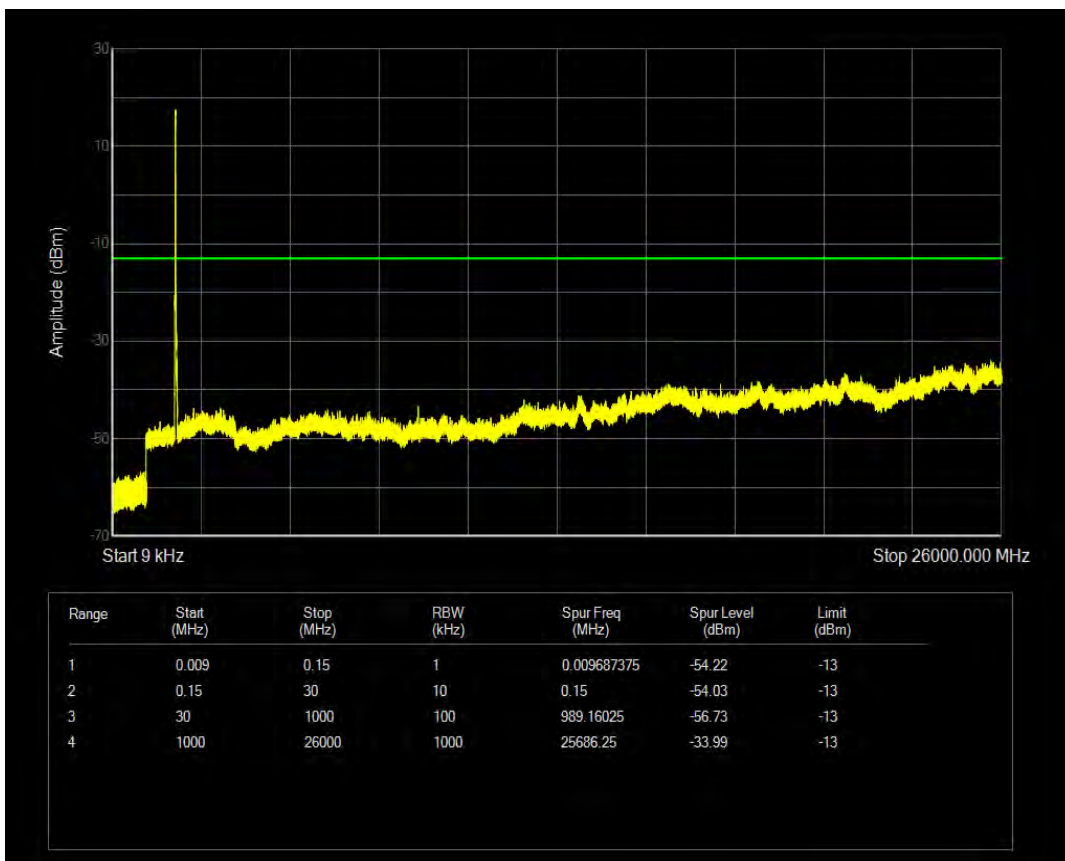

Band2 QAM16 BW=5MHz Channel=19175 RB Size=25 Position=#0

Band2 QAM16 BW=10MHz Channel=18650 RB Size=50 Position=#0

Band2 QPSK BW=10MHz Channel=19150 RB Size=50 Position=#0

Band2 QPSK BW=15MHz Channel=18675 RB Size=75 Position=#0