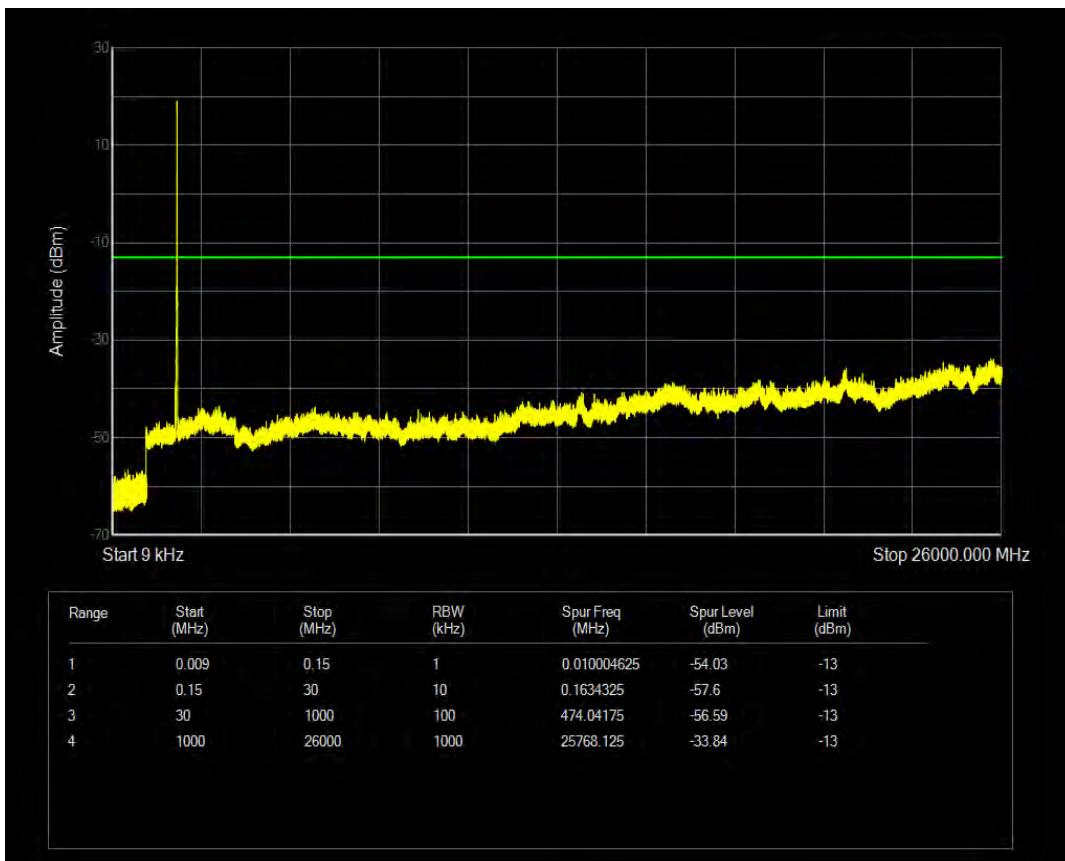

Band2 QPSK BW=10MHz Channel=19150 RB Size=50 Position=#0