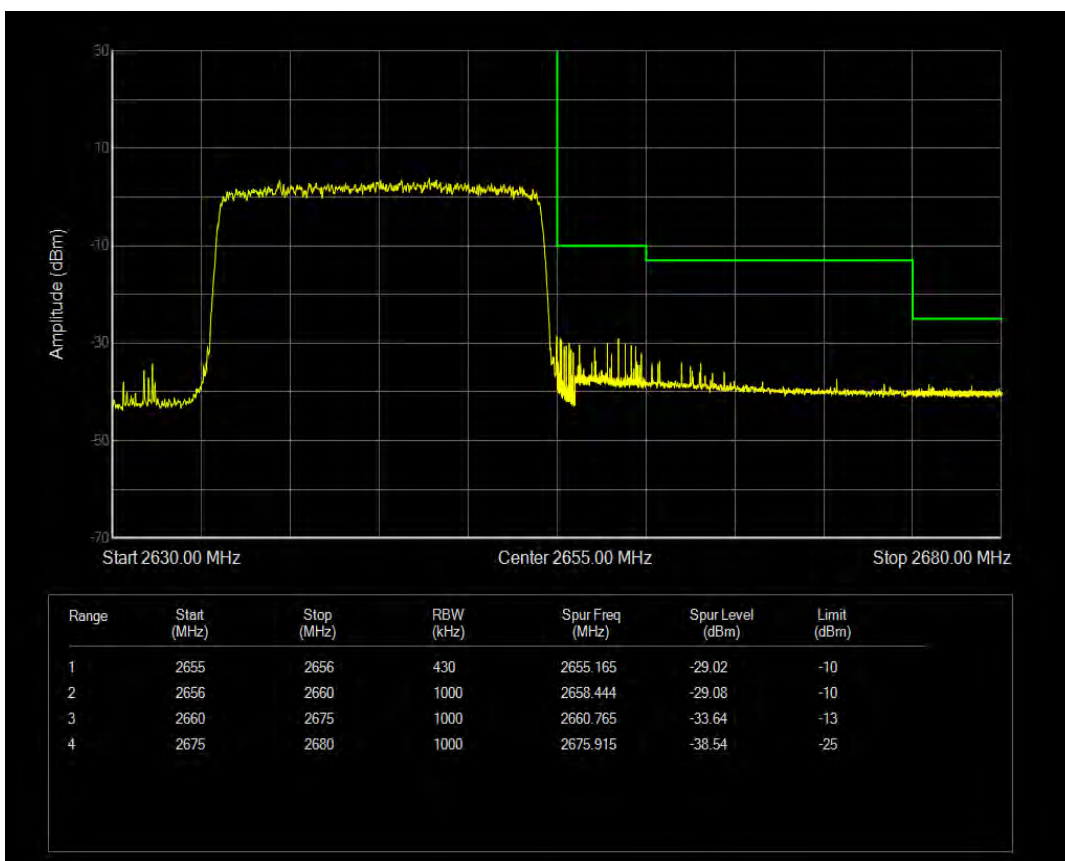

Band41(2555-2655) QPSK BW=20MHz Channel=41140 RB Size=100 Position=#0