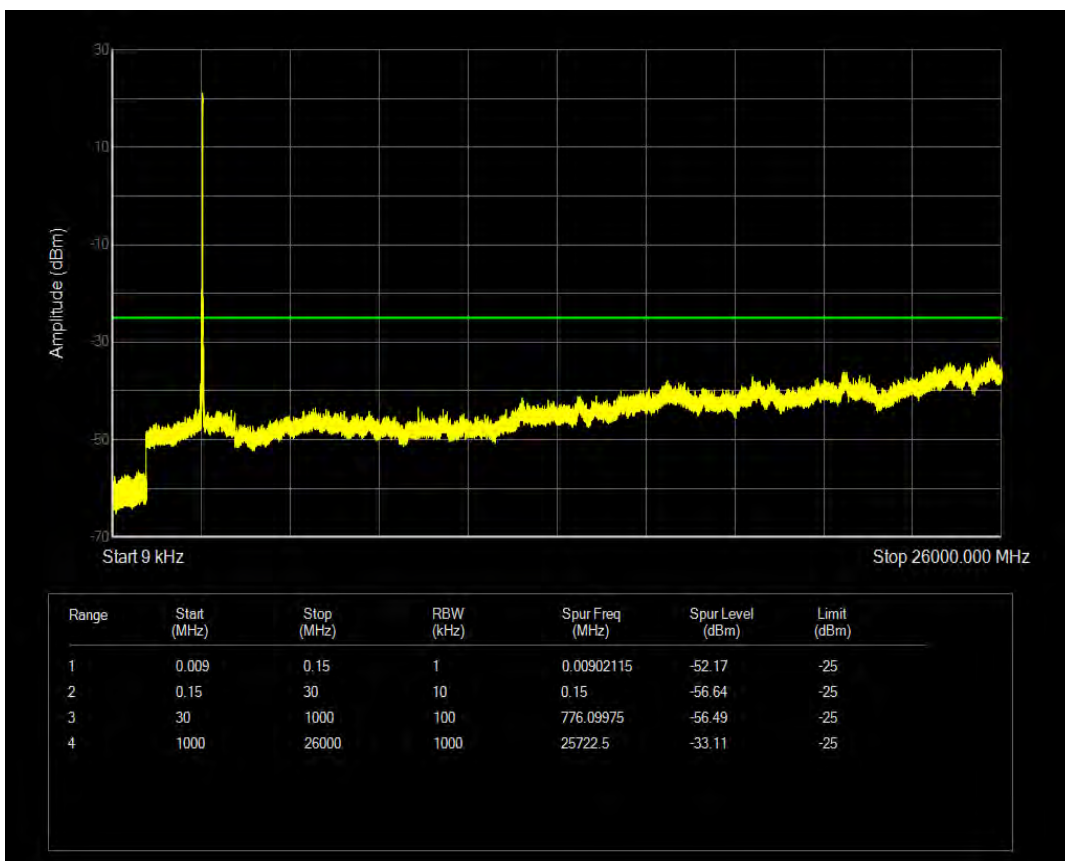

Band41(2555-2655) QPSK BW=10MHz Channel=41190 RB Size=50 Position=#0