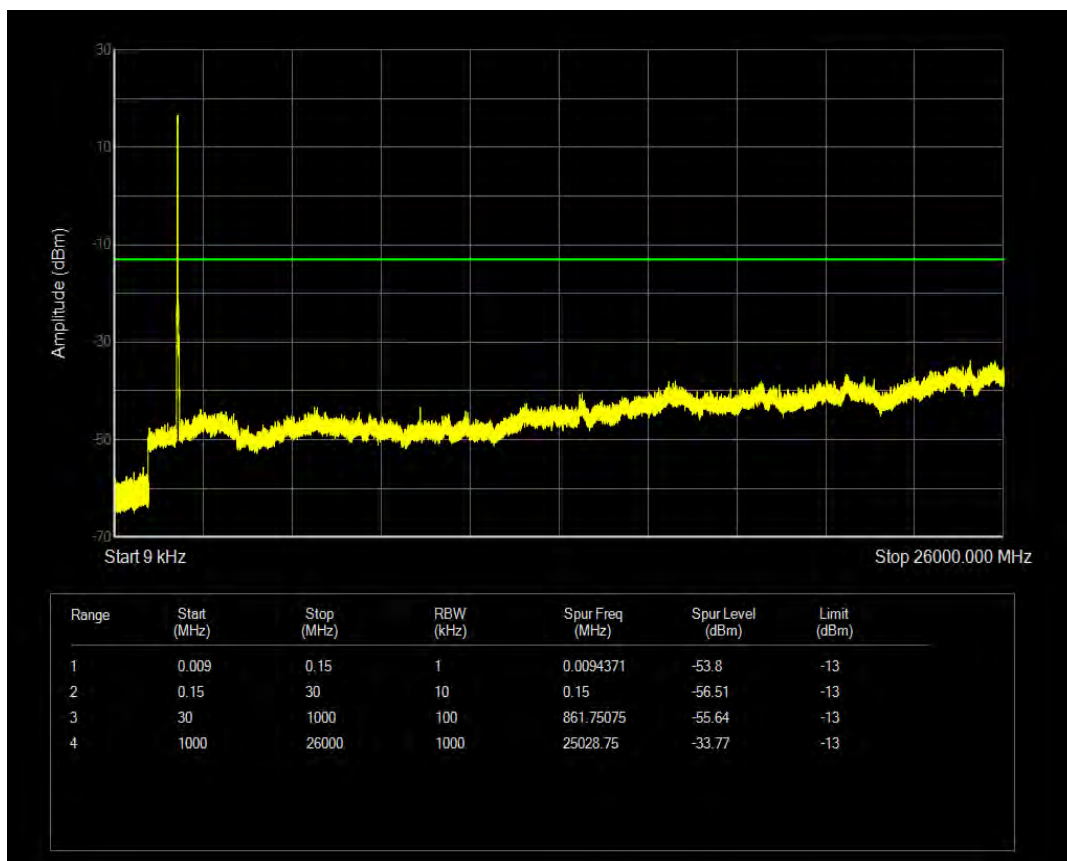

Band2 QAM16 BW=10MHz Channel=19150 RB Size=50 Position=#0

Band2 QAM16 BW=15MHz Channel=18675 RB Size=75 Position=#0

Band2 QPSK BW=15MHz Channel=19125 RB Size=75 Position=#0

Band2 QAM16 BW=15MHz Channel=19125 RB Size=75 Position=#0

Band2 QPSK BW=20MHz Channel=18700 RB Size=100 Position=#0

Band2 QAM16 BW=20MHz Channel=18700 RB Size=100 Position=#0

Band2 QAM16 BW=20MHz Channel=19100 RB Size=100 Position=#0

Band2 QPSK BW=20MHz Channel=19100 RB Size=100 Position=#0