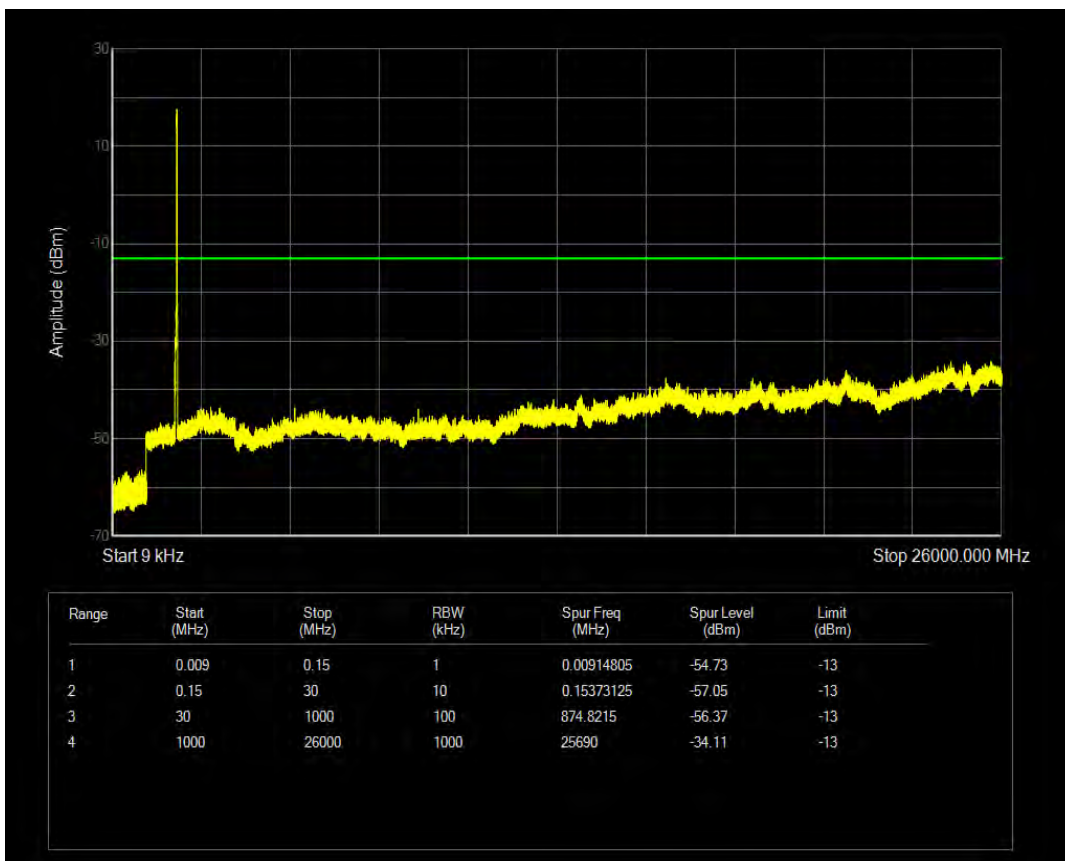

Band2 QPSK BW=20MHz Channel=18700 RB Size=100 Position=#0

Band2 QAM16 BW=20MHz Channel=18700 RB Size=100 Position=#0

Band2 QAM16 BW=20MHz Channel=19100 RB Size=100 Position=#0

Band2 QPSK BW=20MHz Channel=19100 RB Size=100 Position=#0