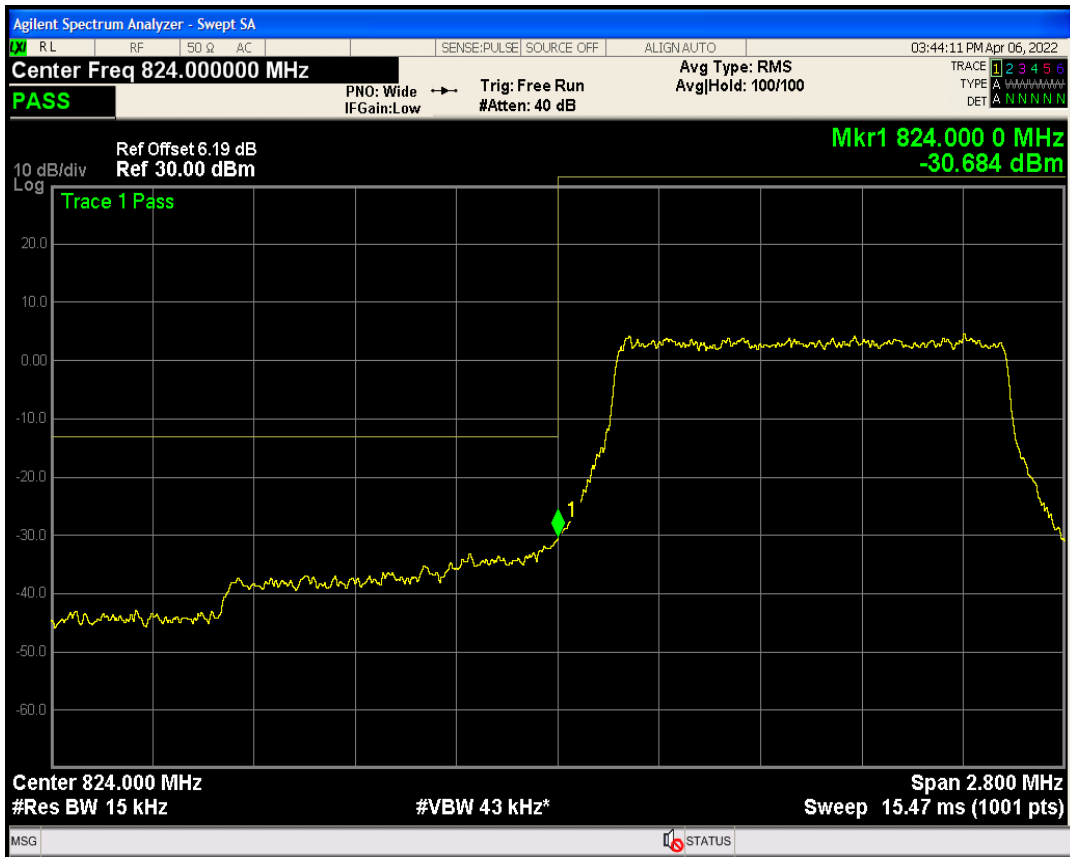

Band5 QPSK BW=1.4MHz Channel=20407 RB Size=6 Position=#0

Band5 QPSK BW=1.4MHz Channel=20643 RB Size=6 Position=#0