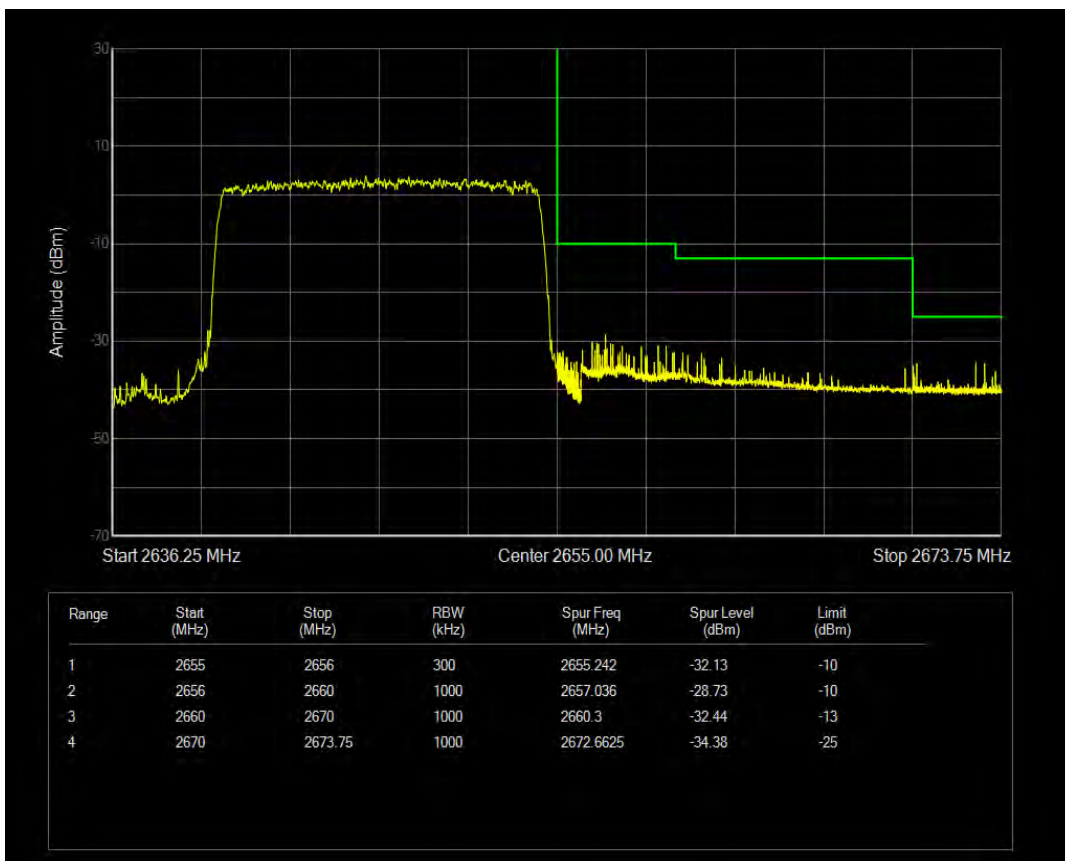

Band41(2555-2655) QPSK BW=15MHz Channel=41165 RB Size=75 Position=#0