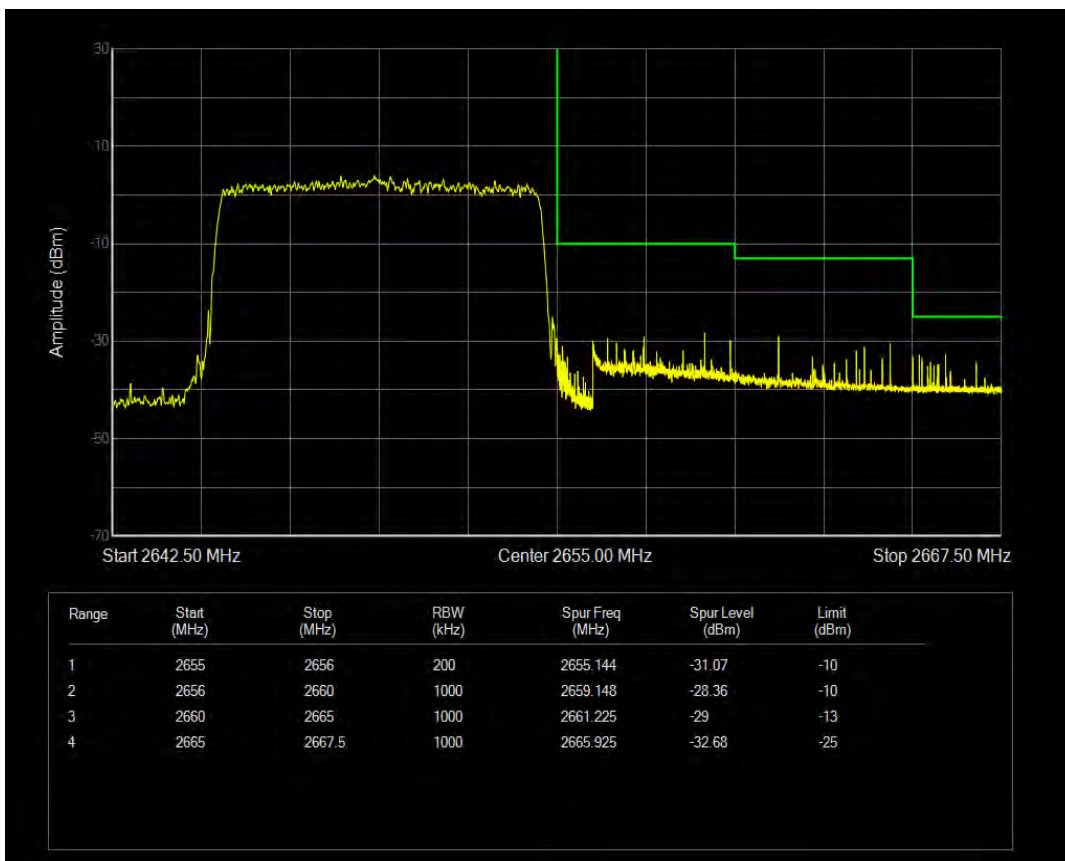

Band41(2555-2655) QPSK BW=10MHz Channel=41190 RB Size=50 Position=#0