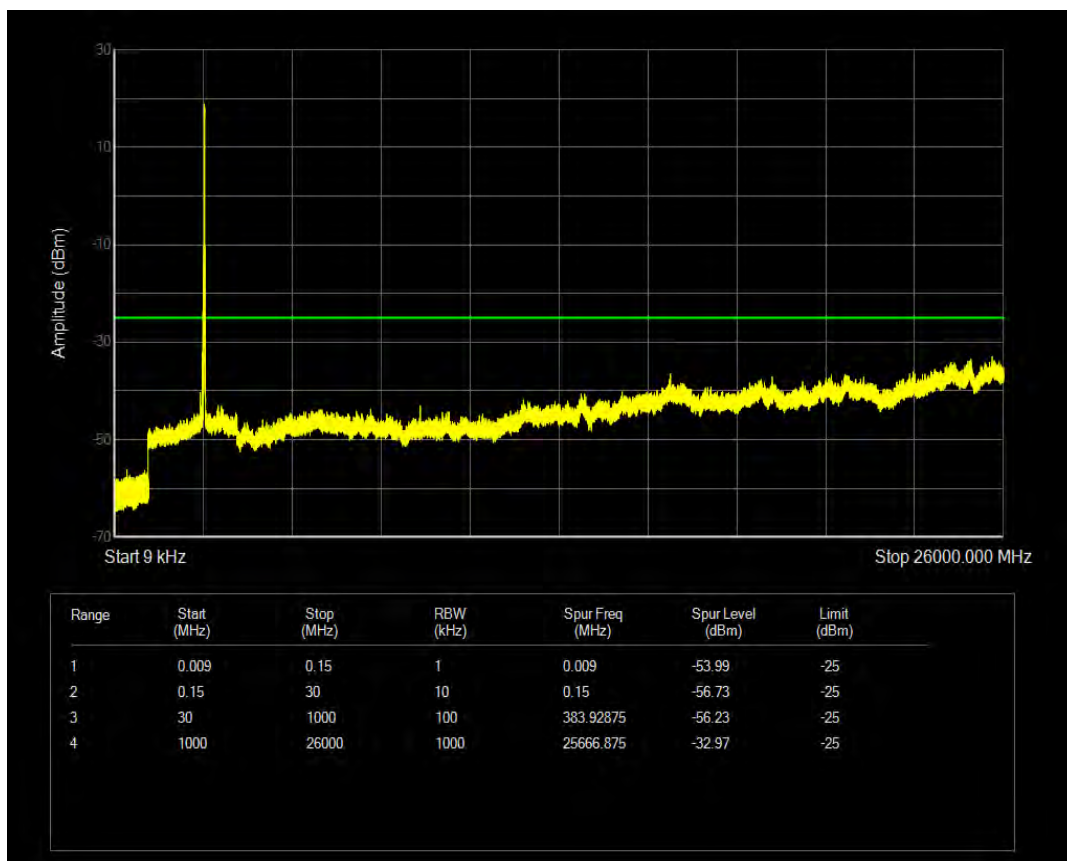

Band41(2555-2655) QPSK BW=15MHz Channel=41165 RB Size=75 Position=#0