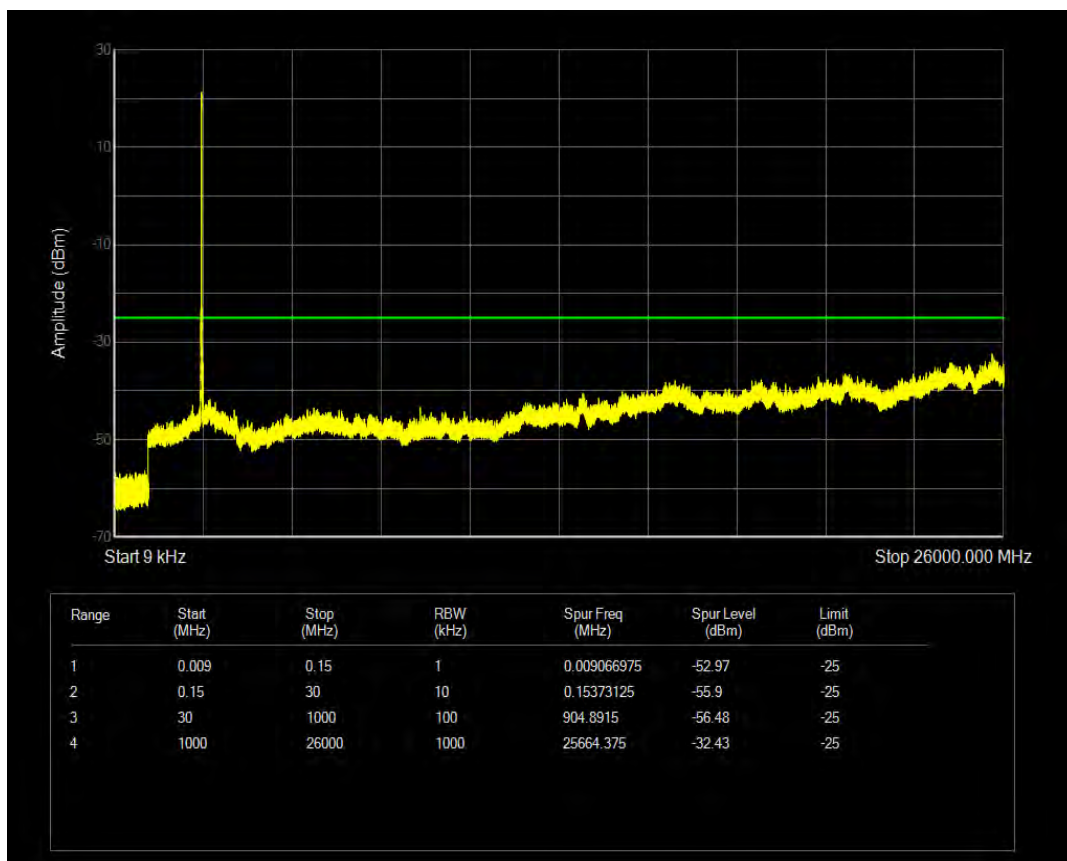

Band41(2555-2655) QPSK BW=10MHz Channel=40290 RB Size=50 Position=#0