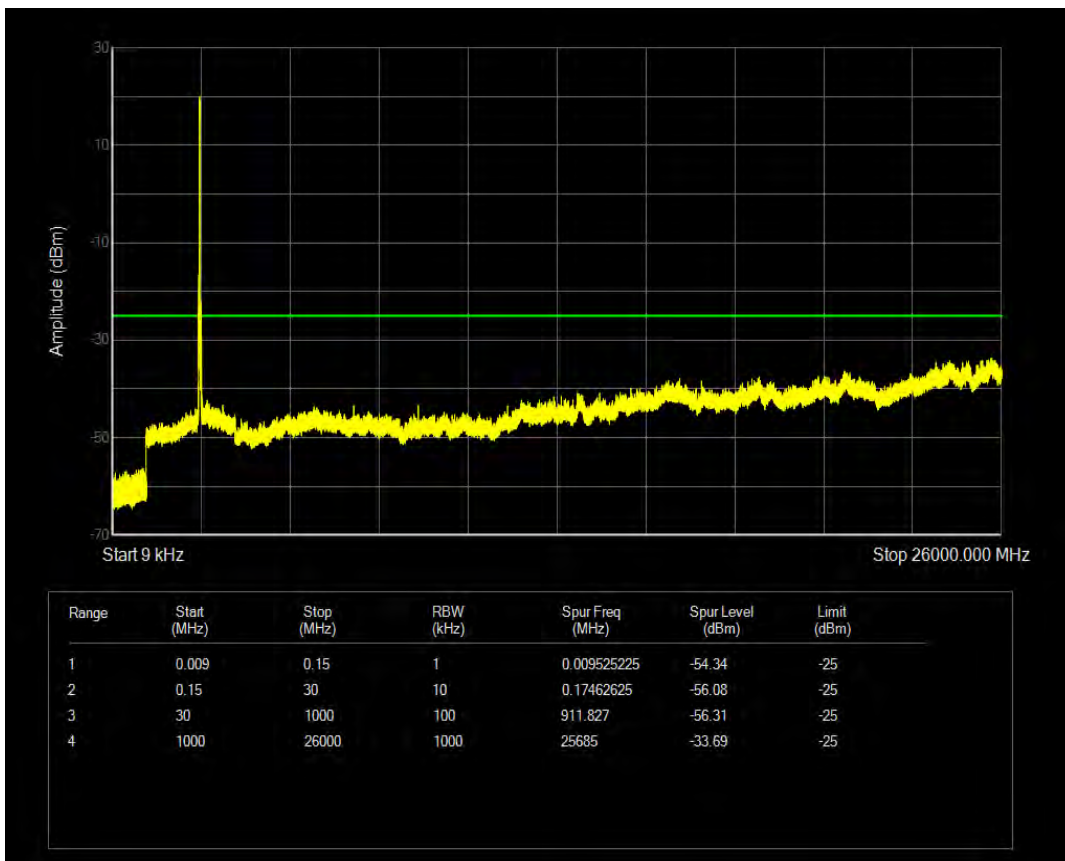

Band41(2555-2655) QAM16 BW=15MHz Channel=40315 RB Size=75 Position=#0

Band41(2555-2655) QPSK BW=15MHz Channel=41165 RB Size=75 Position=#0

Band41(2555-2655) QAM16 BW=15MHz Channel=41165 RB Size=75 Position=#0

Band41(2555-2655) QPSK BW=20MHz Channel=40340 RB Size=100 Position=#0

Band41(2555-2655) QAM16 BW=20MHz Channel=40340 RB Size=100 Position=#0

Band41(2555-2655) QPSK BW=20MHz Channel=41140 RB Size=100 Position=#0