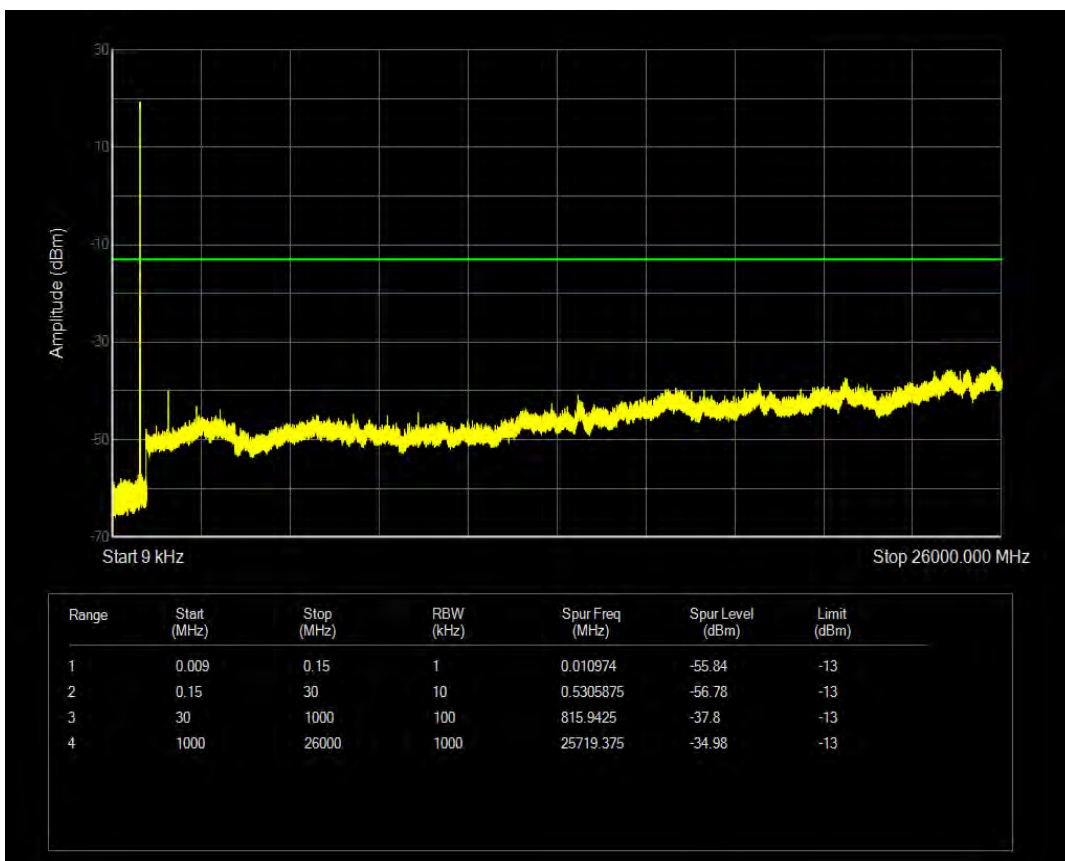

Band5 QPSK BW=1.4MHz Channel=20407 RB Size=6 Position=#0