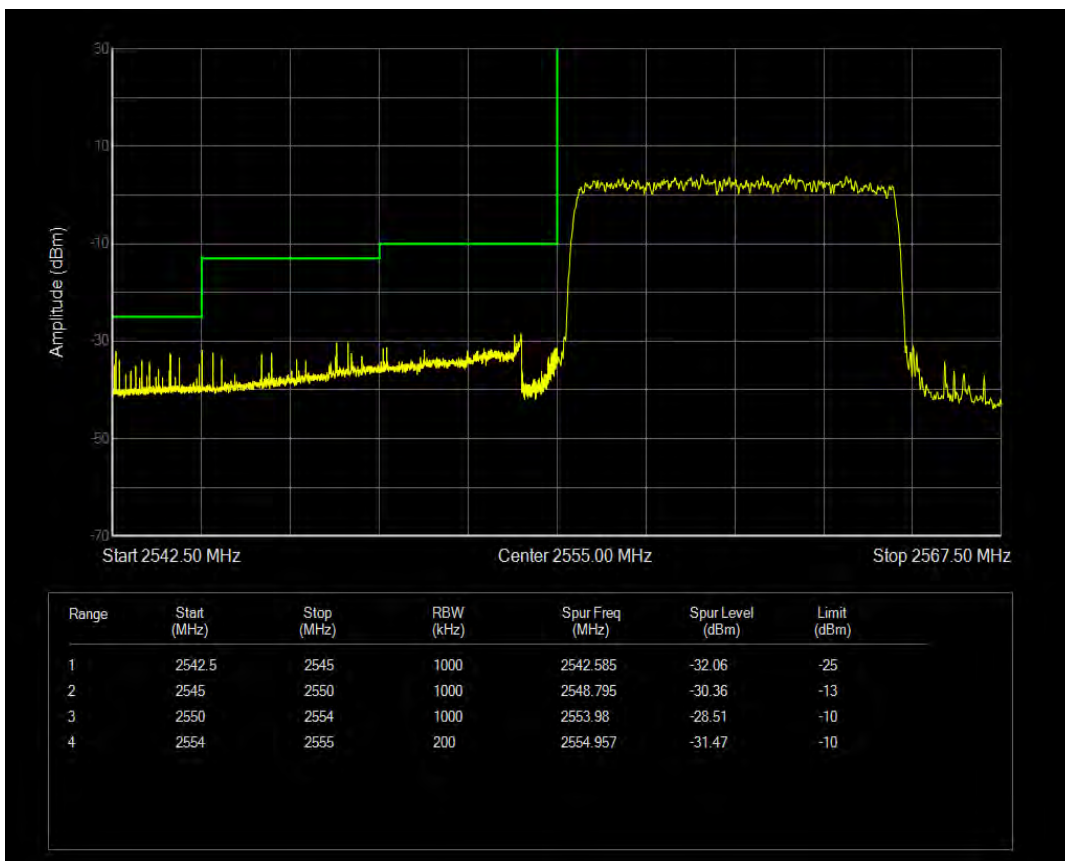

Band41(2555-2655) QPSK BW=10MHz Channel=40290 RB Size=50 Position=#0