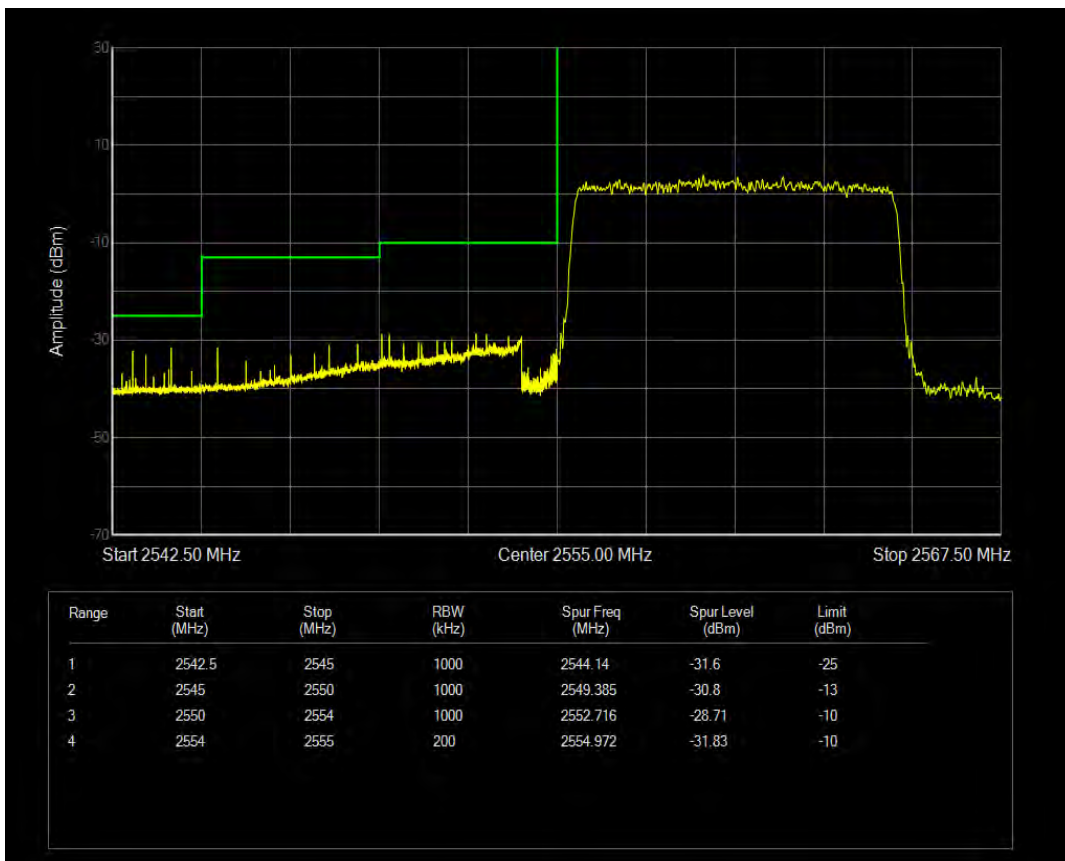

Band41(2555-2655) QAM16 BW=10MHz Channel=40290 RB Size=50 Position=#0