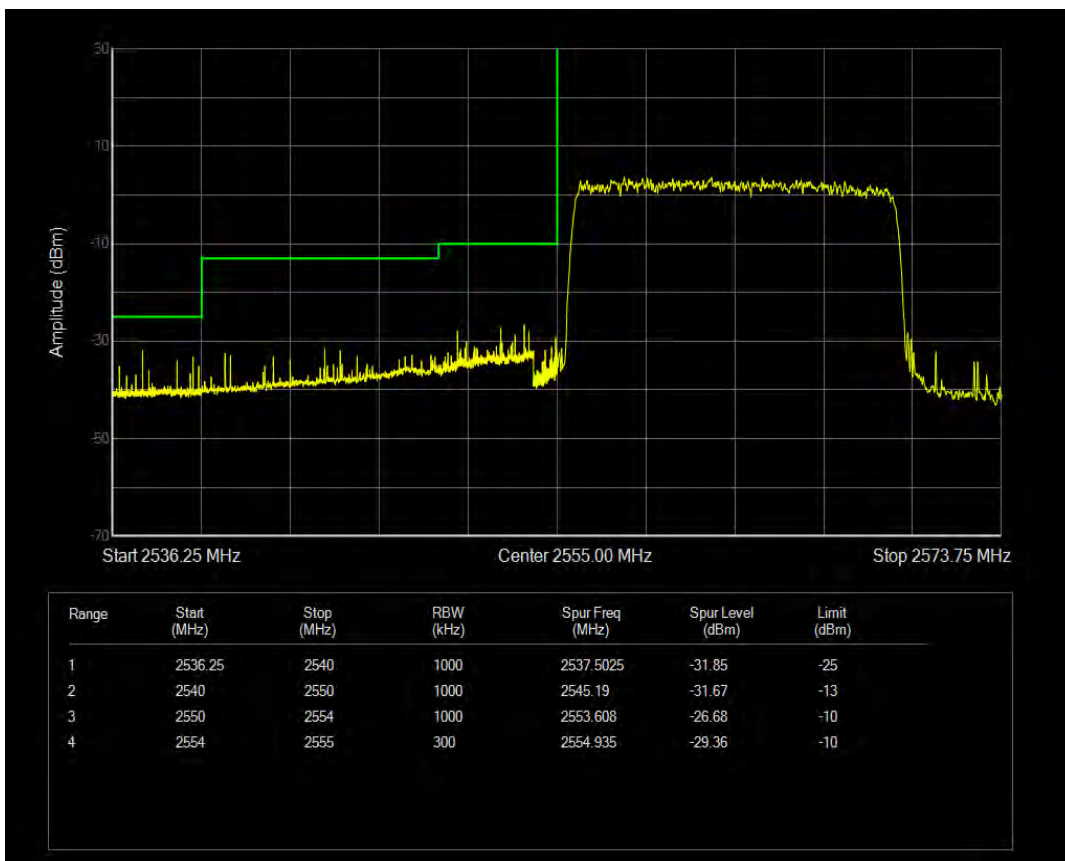

Band41(2555-2655) QPSK BW=15MHz Channel=40315 RB Size=75 Position=#0