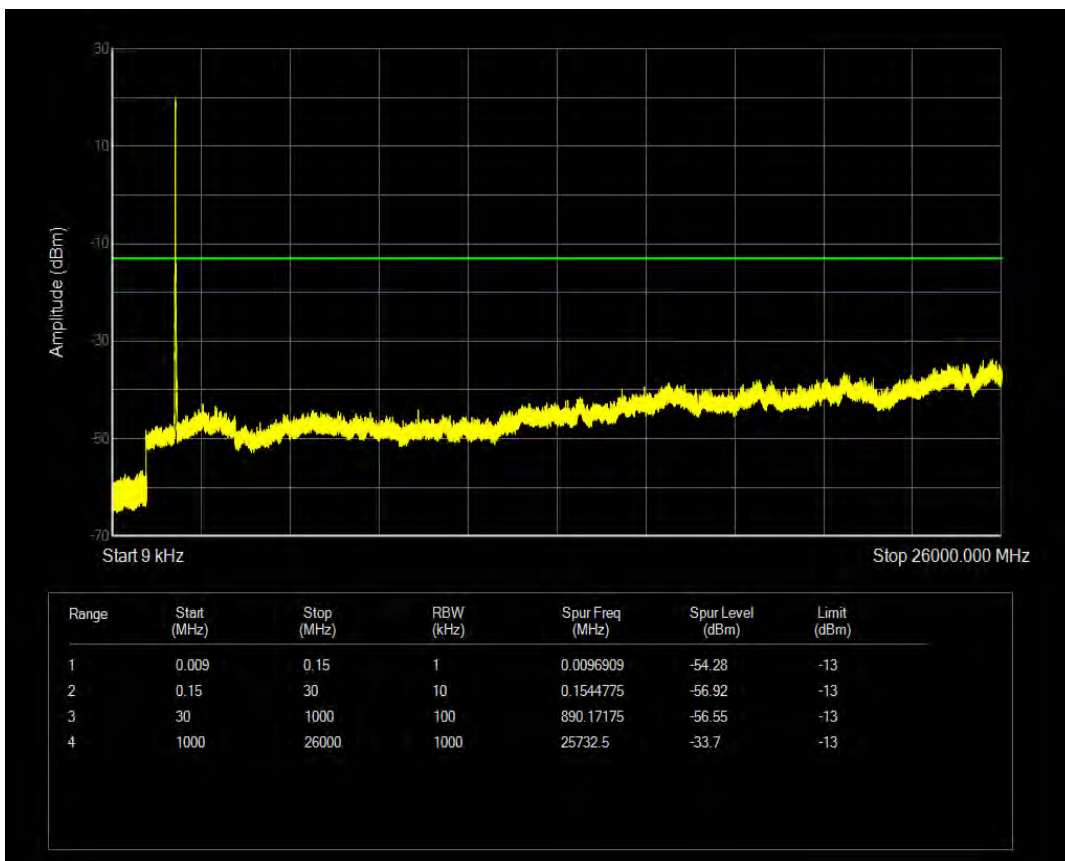

Band2 QPSK BW=5MHz Channel=18625 RB Size=25 Position=#0

Band2 QAM16 BW=5MHz Channel=18625 RB Size=25 Position=#0

Band2 QPSK BW=5MHz Channel=19175 RB Size=25 Position=#0

Band2 QPSK BW=10MHz Channel=18650 RB Size=50 Position=#0