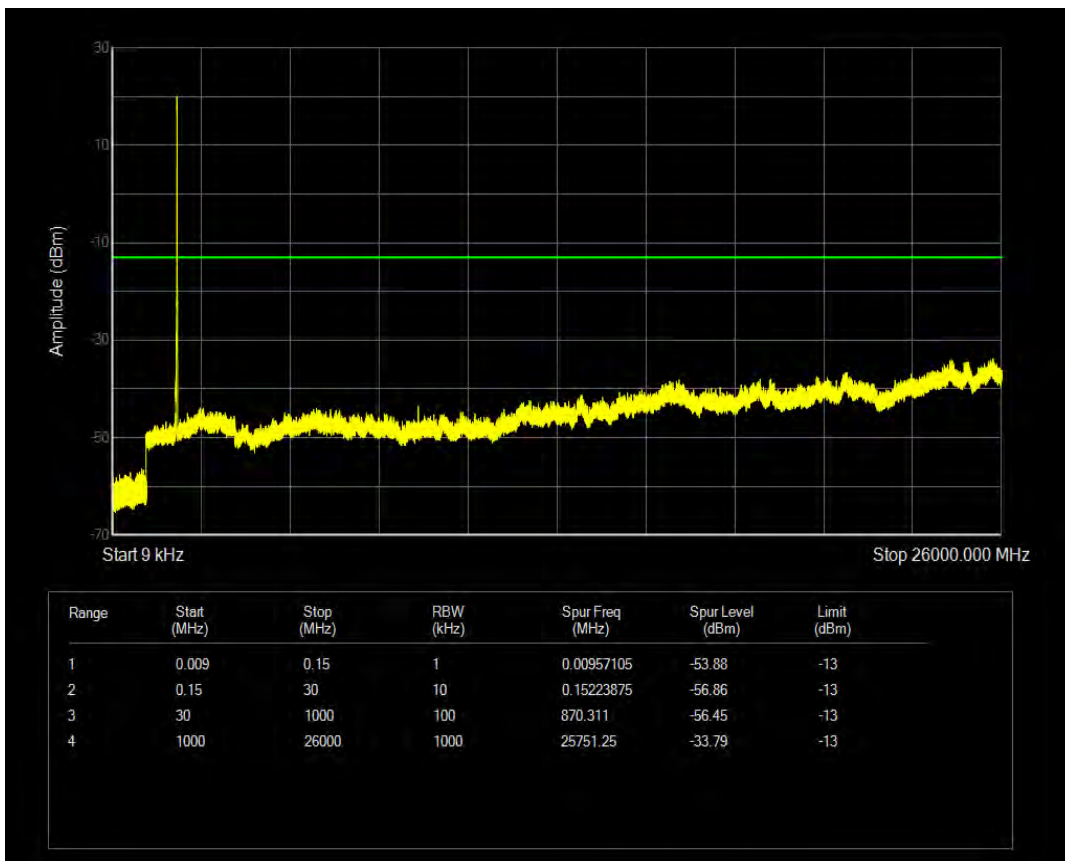

Band2 QAM16 BW=5MHz Channel=19175 RB Size=25 Position=#0

Band2 QAM16 BW=10MHz Channel=18650 RB Size=50 Position=#0

Band2 QPSK BW=10MHz Channel=19150 RB Size=50 Position=#0

Band2 QPSK BW=15MHz Channel=18675 RB Size=75 Position=#0

Band2 QAM16 BW=10MHz Channel=19150 RB Size=50 Position=#0

Band2 QAM16 BW=15MHz Channel=18675 RB Size=75 Position=#0

Band2 QPSK BW=15MHz Channel=19125 RB Size=75 Position=#0

Band2 QAM16 BW=15MHz Channel=19125 RB Size=75 Position=#0