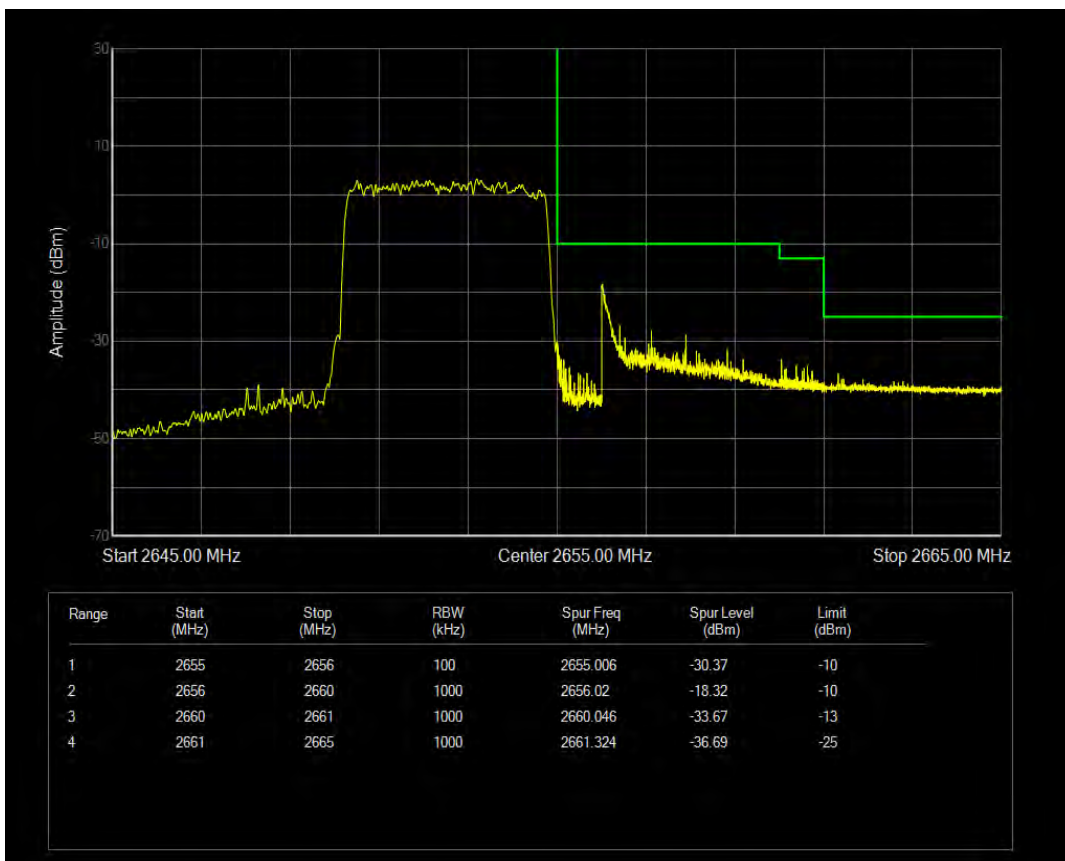

Band41(2555-2655) QPSK BW=5MHz Channel=41215 RB Size=25 Position=#0