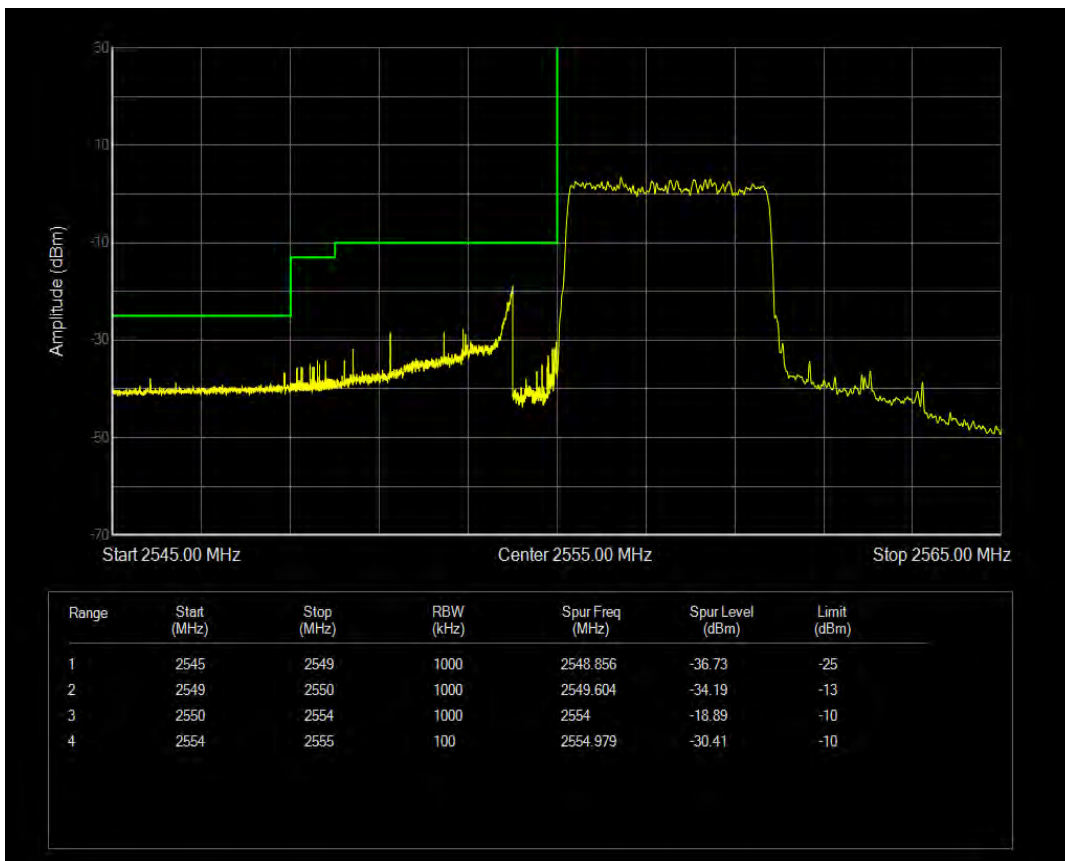

Band38 QPSK BW=20MHz Channel=38150 RB Size=100 Position=#0

Band38 QAM16 BW=20MHz Channel=38150 RB Size=100 Position=#0

Band41(2555-2655) QPSK BW=5MHz Channel=40265 RB Size=25 Position=#0

Band41(2555-2655) QAM16 BW=5MHz Channel=40265 RB Size=25 Position=#0