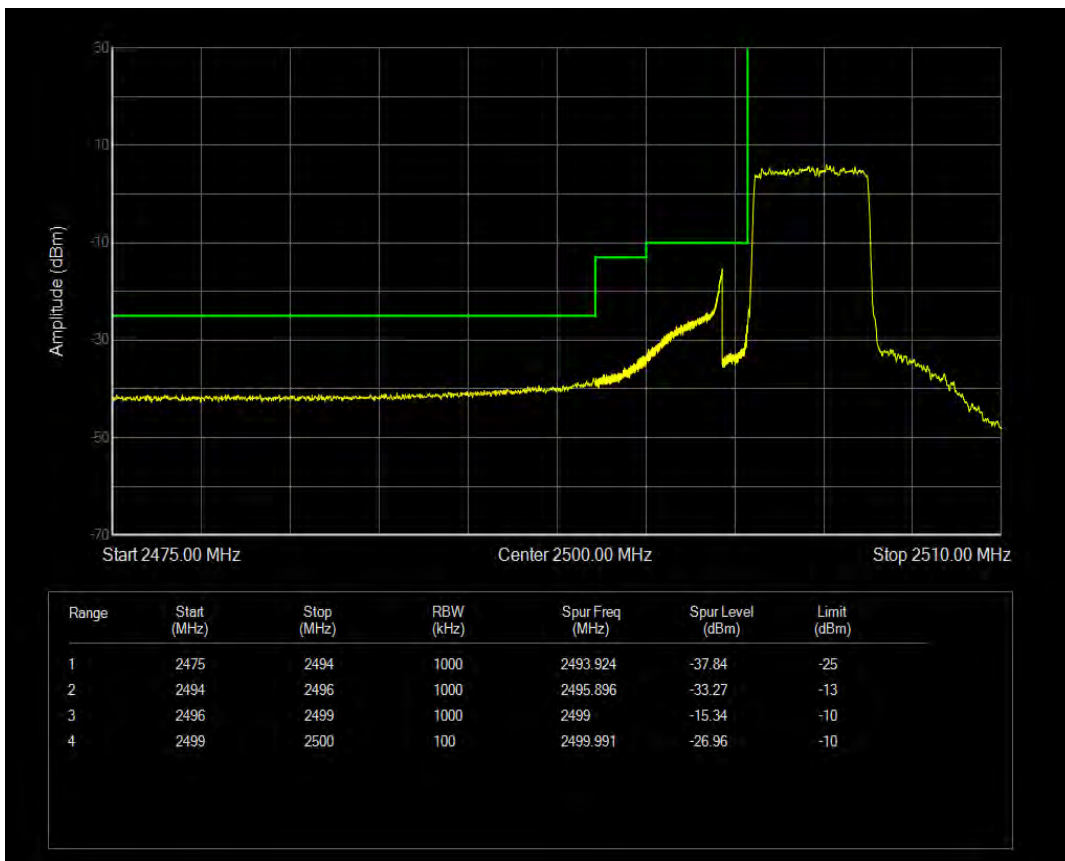

Band41(2555-2655) QPSK BW=20MHz Channel=41140 RB Size=100 Position=#0

Band41(2555-2655) QAM16 BW=20MHz Channel=41140 RB Size=100 Position=#0

Band5 QPSK BW=1.4MHz Channel=20407 RB Size=6 Position=#0

Band5 QPSK BW=1.4MHz Channel=20643 RB Size=6 Position=#0