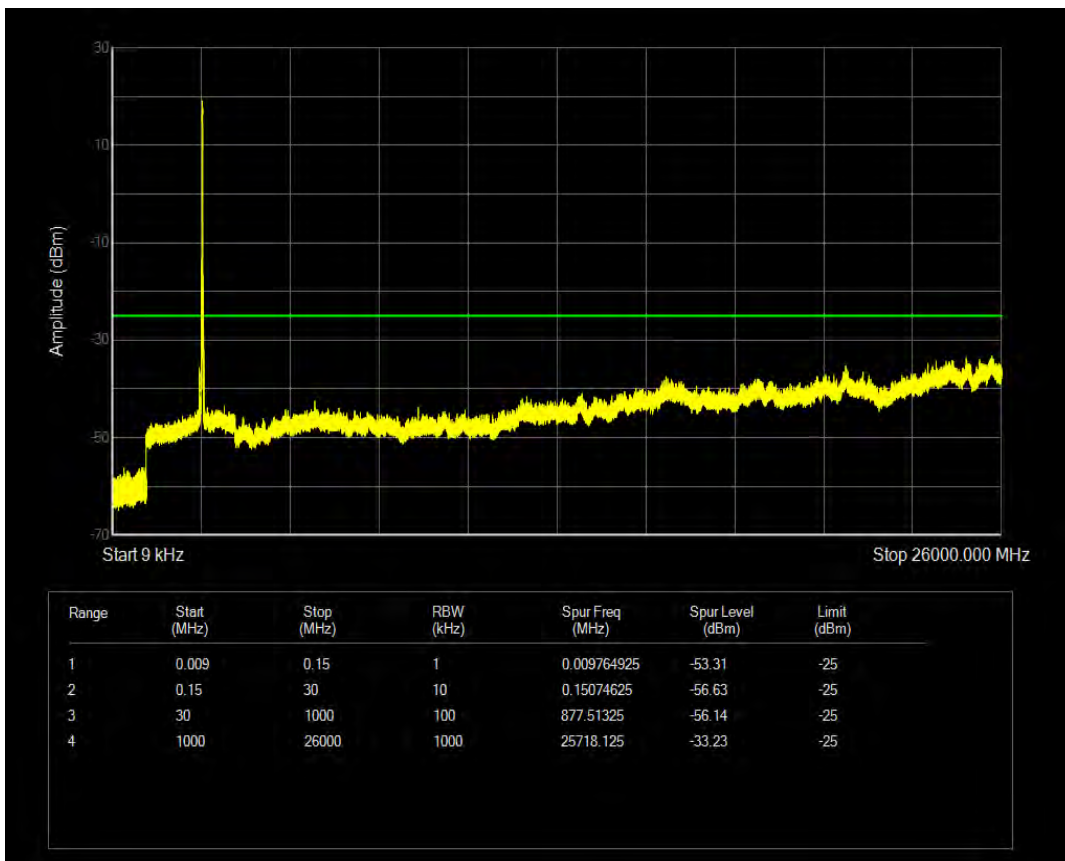

Band41(2555-2655) QAM16 BW=15MHz Channel=40315 RB Size=75 Position=#0

Band41(2555-2655) QPSK BW=15MHz Channel=41165 RB Size=75 Position=#0

Band41(2555-2655) QAM16 BW=15MHz Channel=41165 RB Size=75 Position=#0

Band41(2555-2655) QPSK BW=20MHz Channel=40340 RB Size=100 Position=#0

Band41(2555-2655) QAM16 BW=20MHz Channel=40340 RB Size=100 Position=#0

Band41(2555-2655) QPSK BW=20MHz Channel=41140 RB Size=100 Position=#0