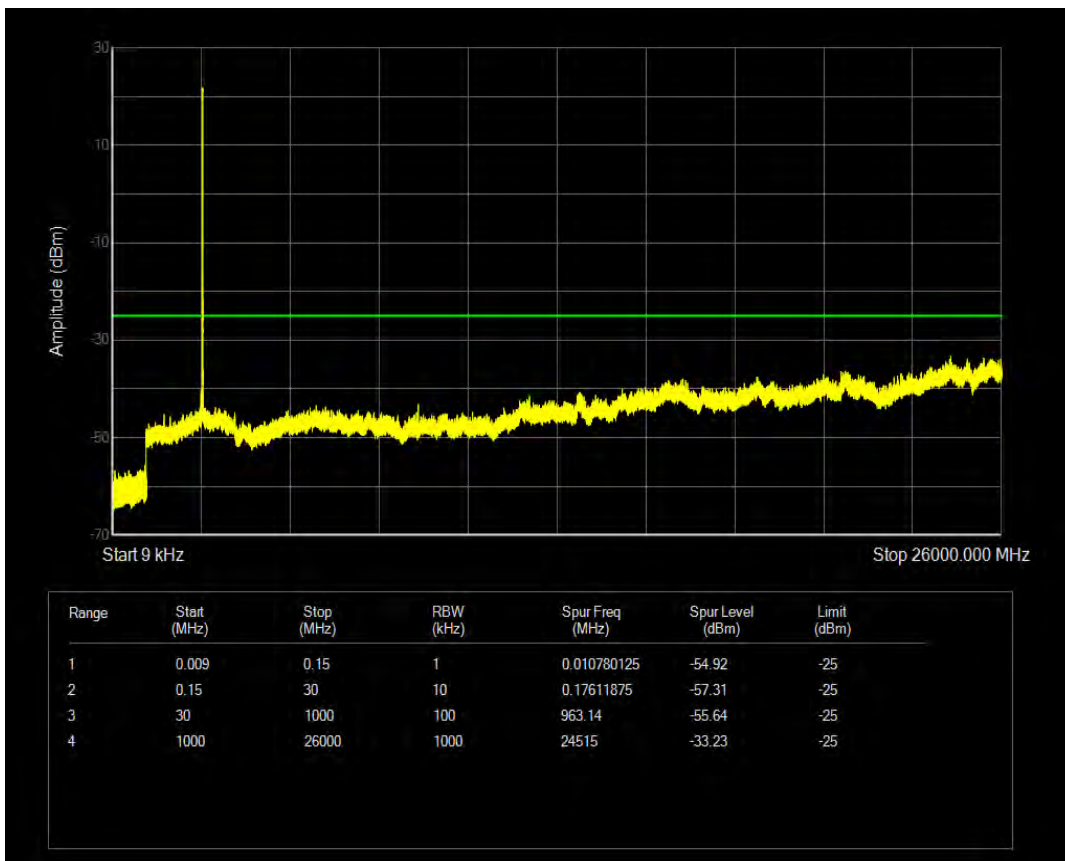

Band41(2555-2655) QPSK BW=5MHz Channel=41215 RB Size=25 Position=#0