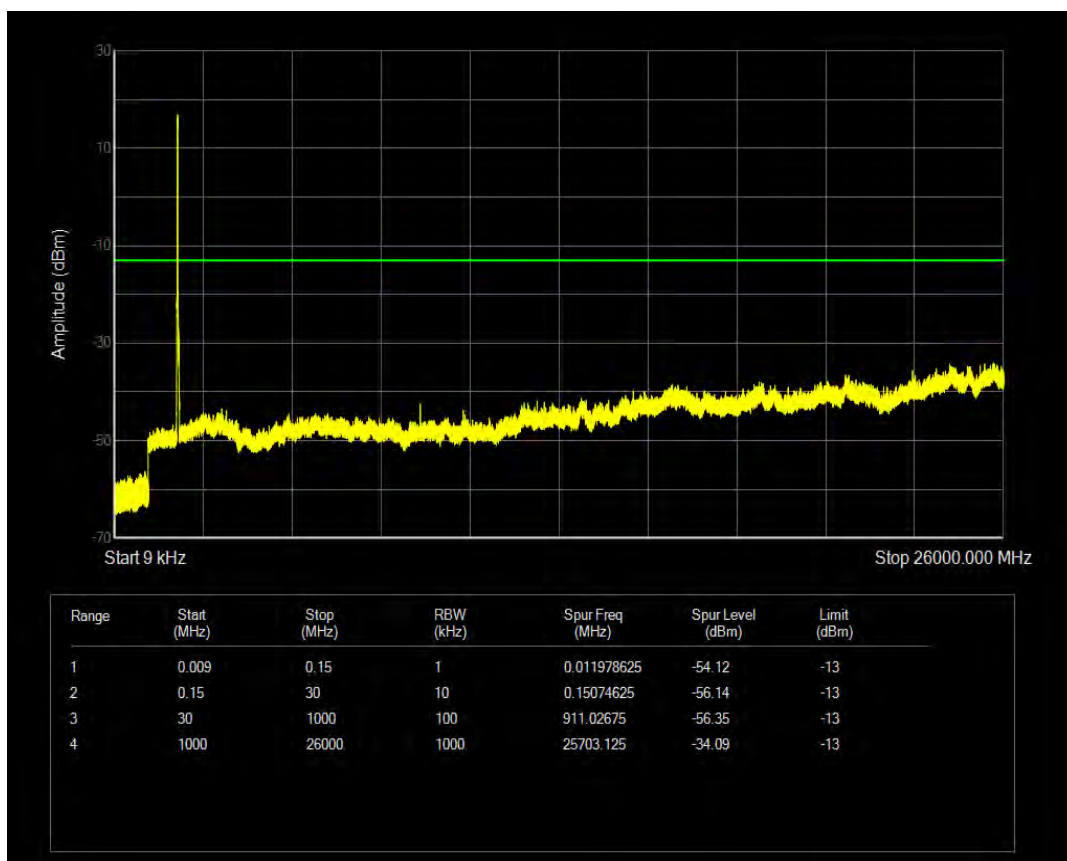

Band2 QAM16 BW=10MHz Channel=19150 RB Size=50 Position=#0

Band2 QAM16 BW=15MHz Channel=18675 RB Size=75 Position=#0

Band2 QPSK BW=15MHz Channel=19125 RB Size=75 Position=#0

Band2 QAM16 BW=15MHz Channel=19125 RB Size=75 Position=#0

Band2 QPSK BW=20MHz Channel=18700 RB Size=100 Position=#0

Band2 QAM16 BW=20MHz Channel=18700 RB Size=100 Position=#0

Band2 QAM16 BW=20MHz Channel=19100 RB Size=100 Position=#0

Band2 QPSK BW=20MHz Channel=19100 RB Size=100 Position=#0