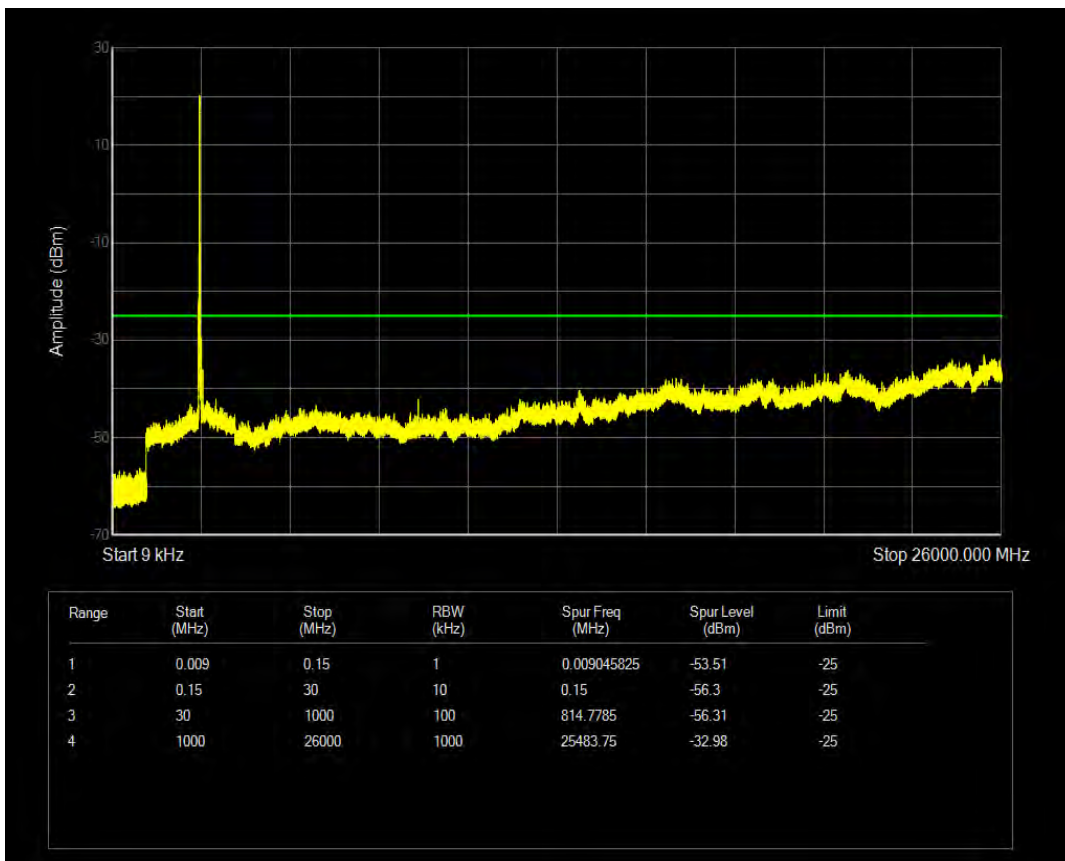

Band41(2555-2655) QPSK BW=15MHz Channel=40315 RB Size=75 Position=#0