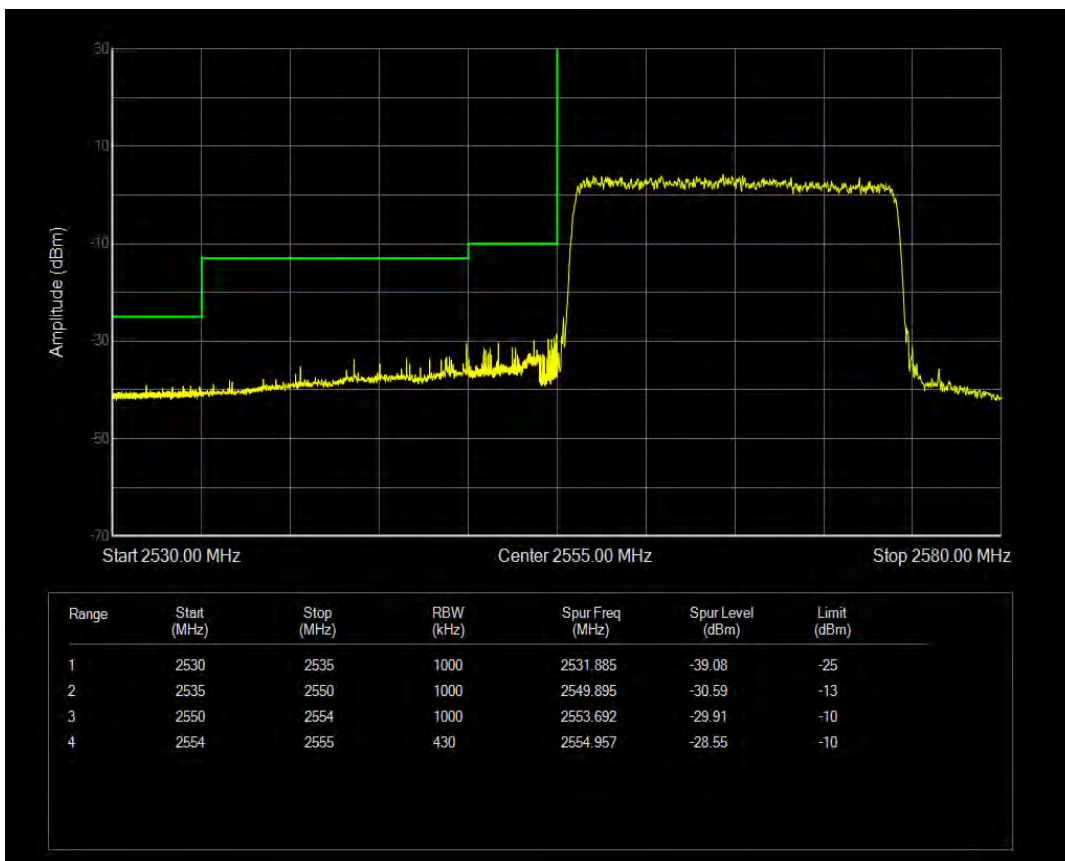

Band41(2555-2655) QPSK BW=20MHz Channel=40340 RB Size=100 Position=#0