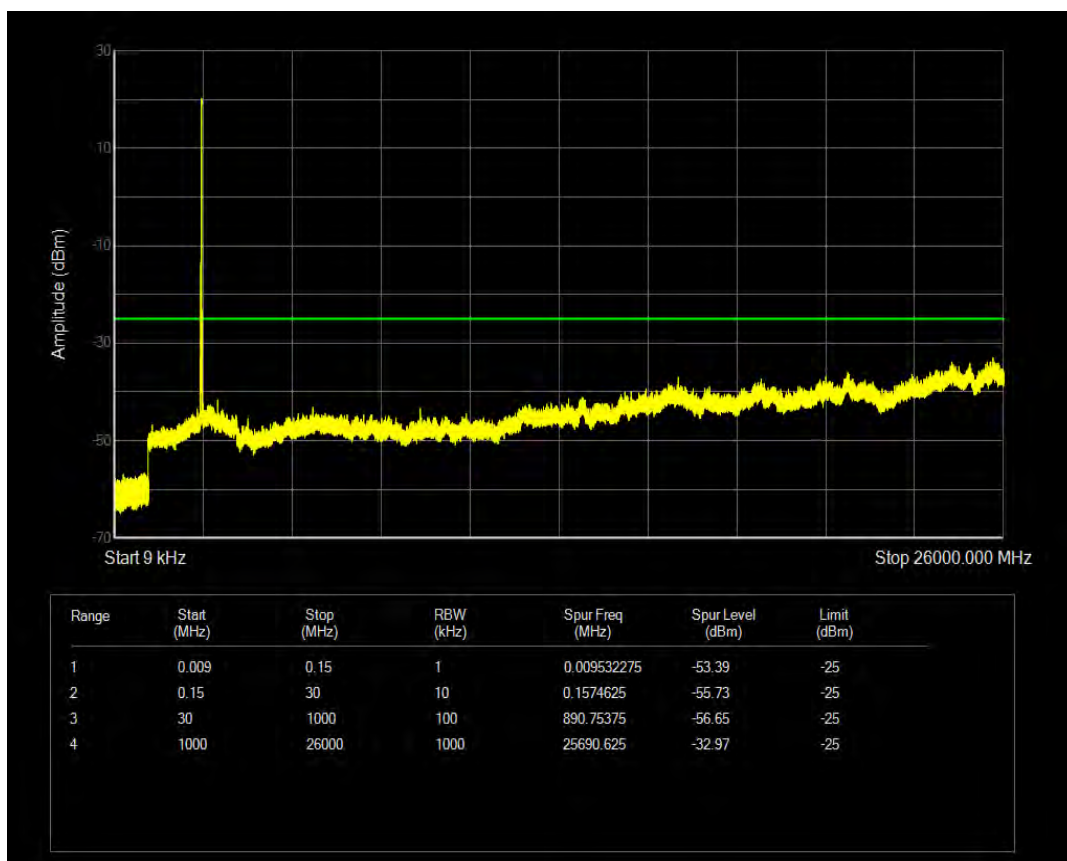

Band41(2555-2655) QAM16 BW=10MHz Channel=40290 RB Size=50 Position=#0