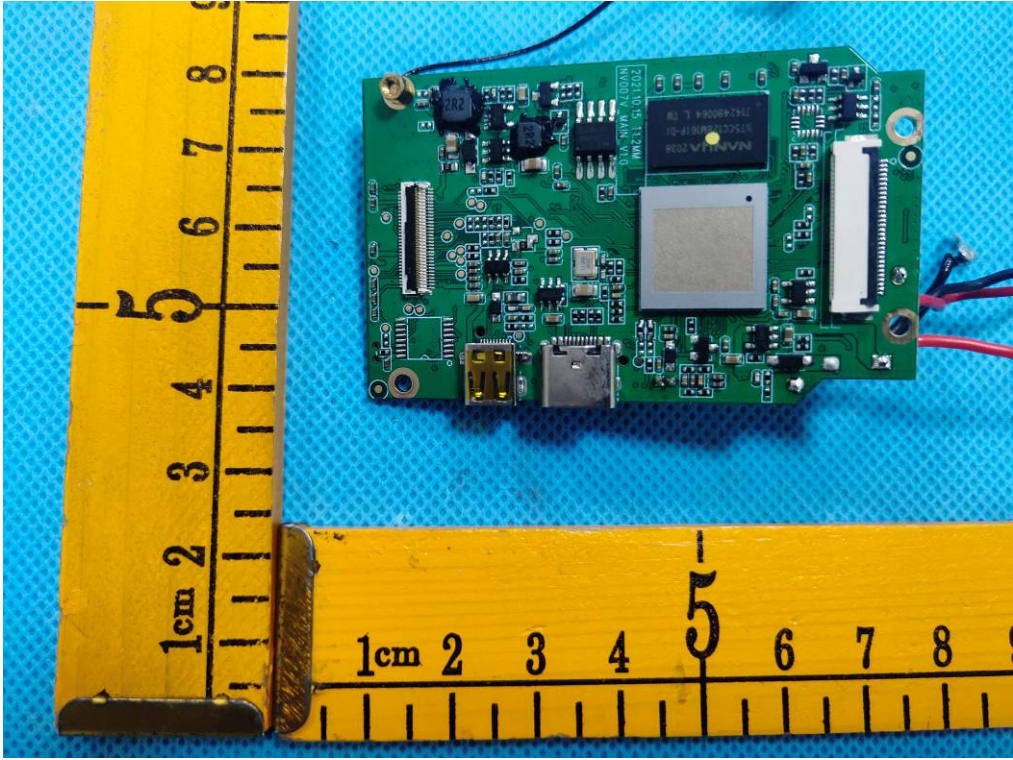

BATTE

2.4G WIFI
FPC Antenna