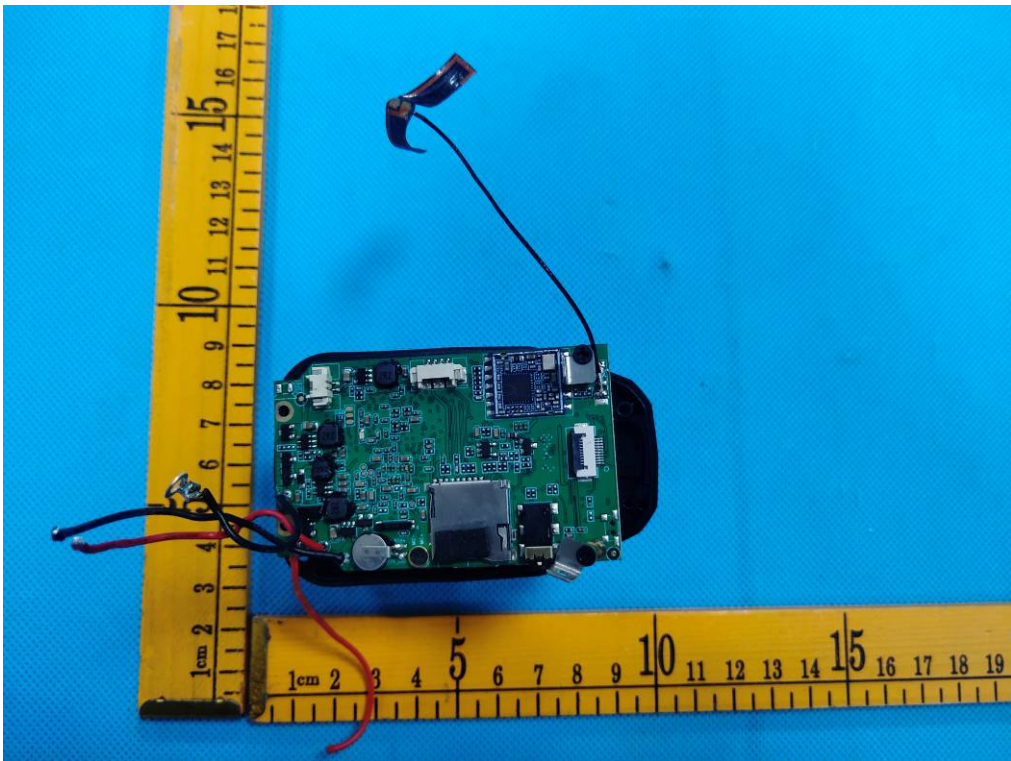

BATTE

2.4G WIFI
FPC Antenna