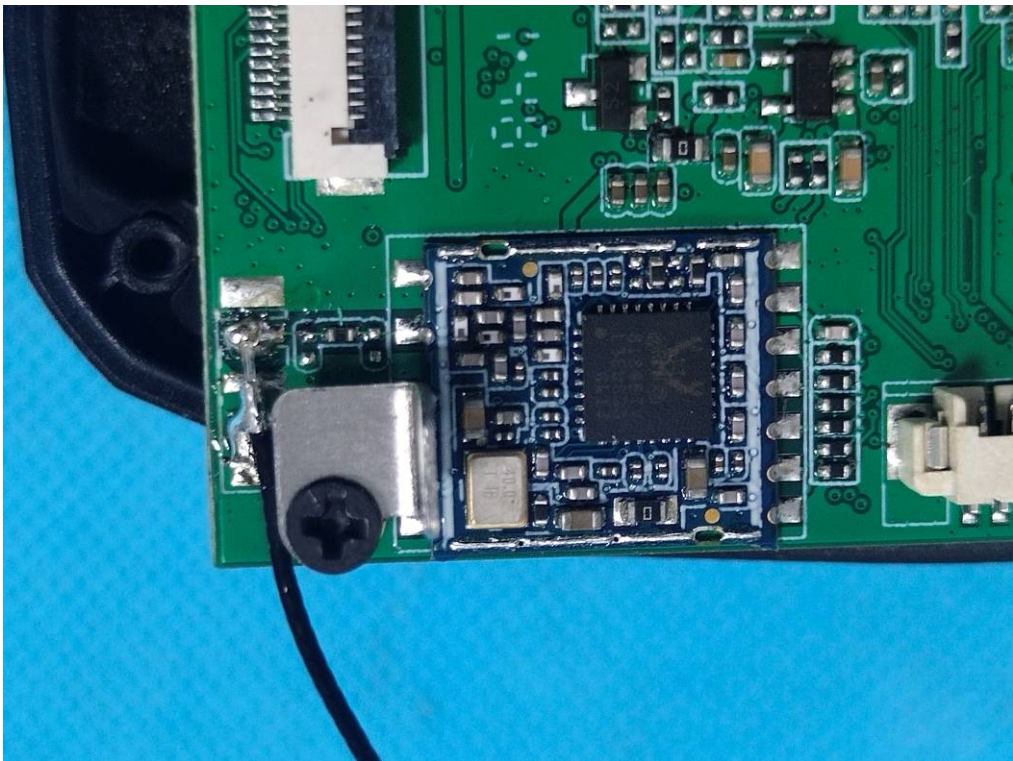

BATTE

2.4G WIFI
FPC Antenna