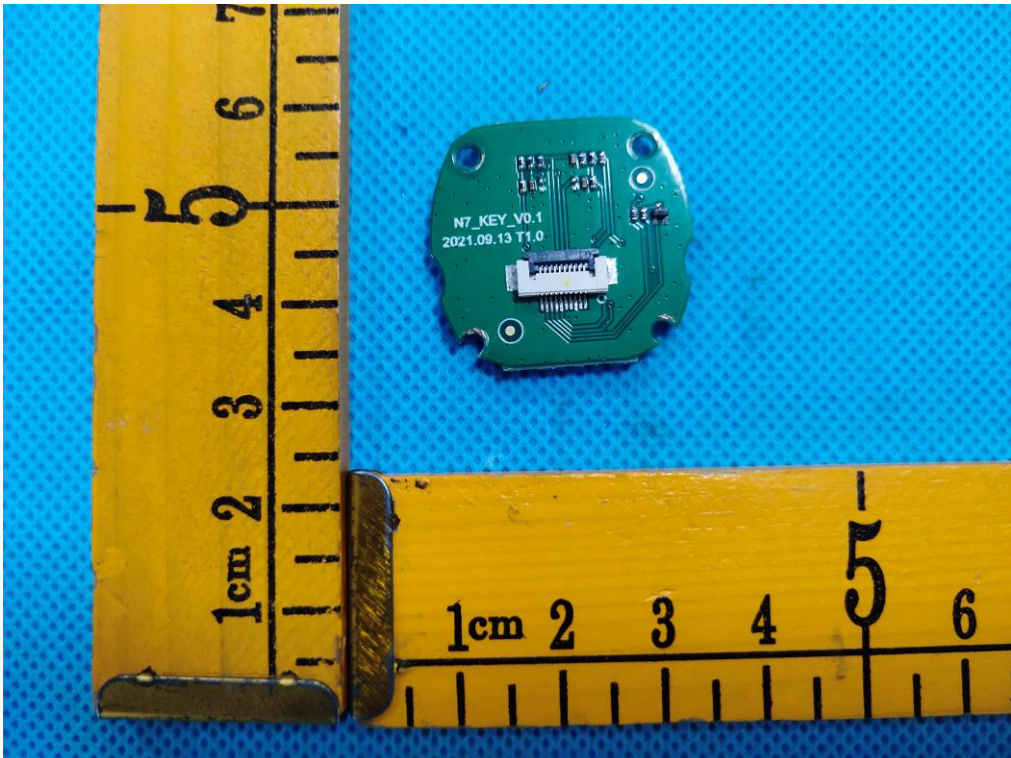

BATTE

2.4G WIFI
FPC Antenna