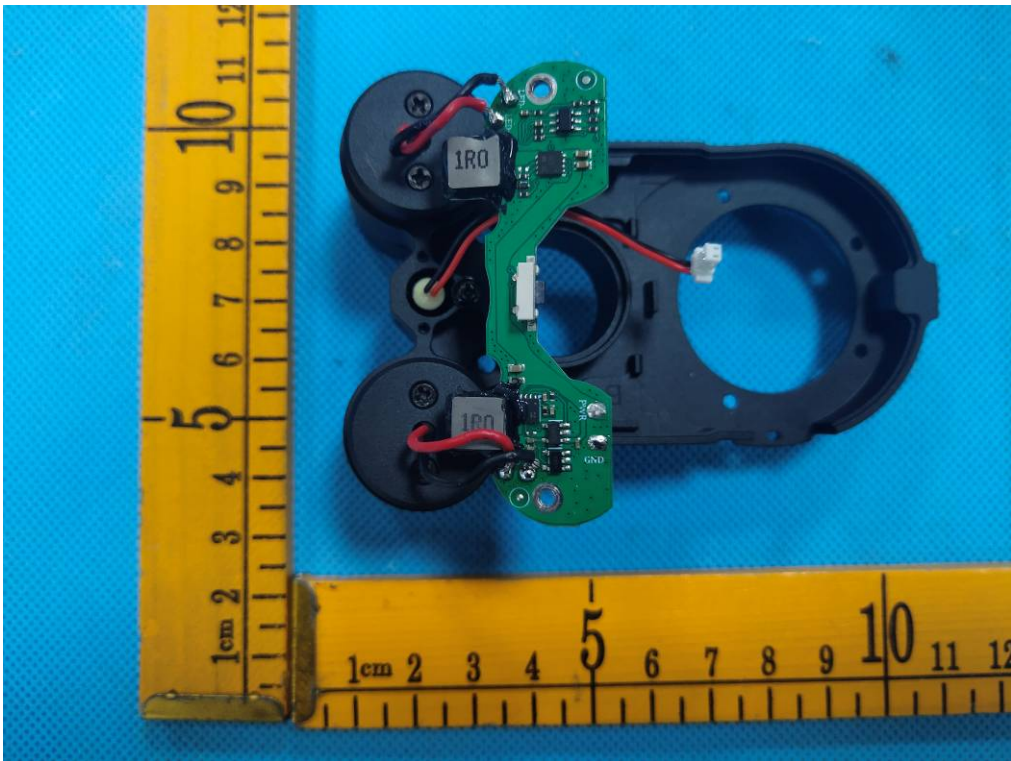

BATTE

2.4G WIFI
FPC Antenna