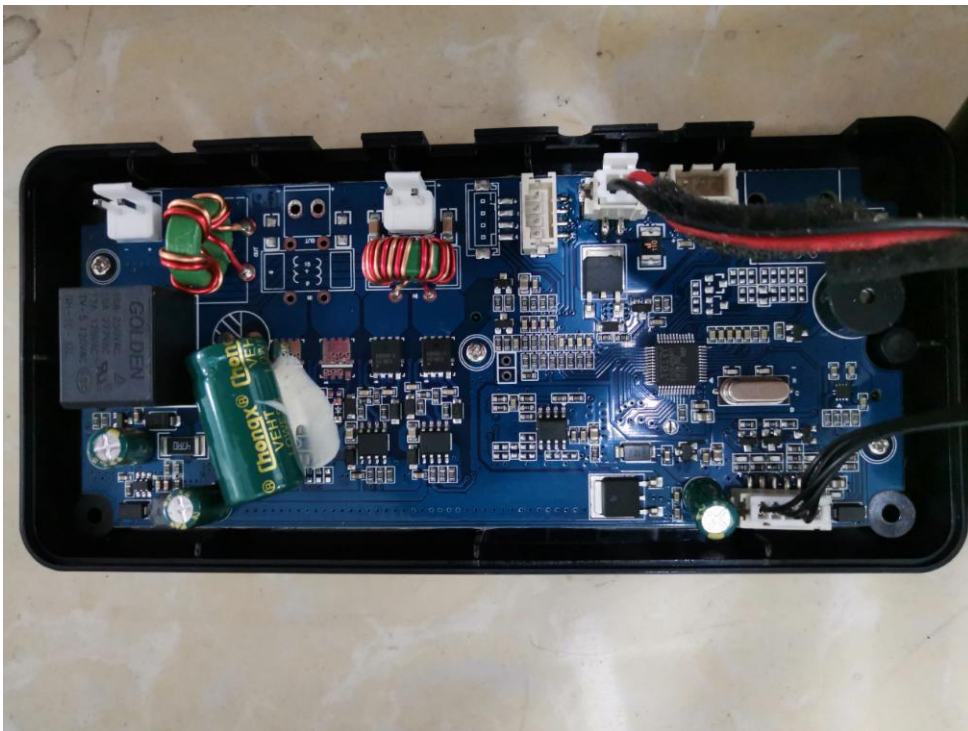

FCC ID: 2A3OW-K310

ANT