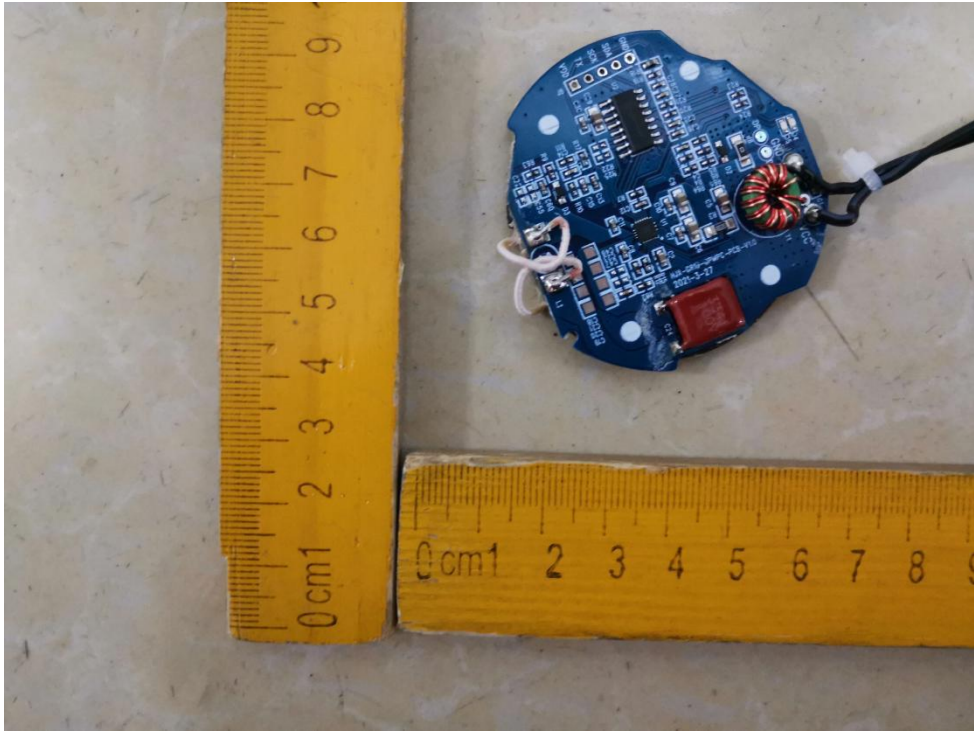

FCC ID: 2A3OW-K308

ANT