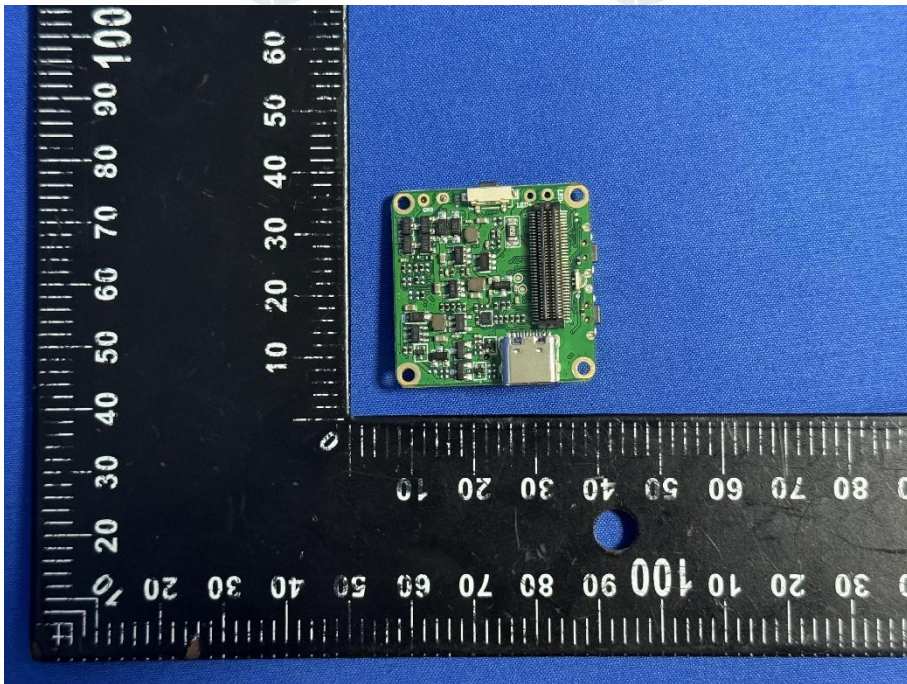

ZHONGHAN

FCC ID:2A30F-OCELOT

EUT PHOTOS(Internal Photos)

ZHONGHAN

FCC ID:2A30F-OCELOT

ZHONGHAN

FCC ID:2A30F-OCELOT

ZHONGHAN

FCC ID:2A30F-OCELOT

ZHONGHAN

FCC ID:2A30F-OCELOT

ZHONGHAN

FCC ID:2A30F-OCELOT

ZHONGHAN

FCC ID:2A30F-OCELOT

ZHONGHAN