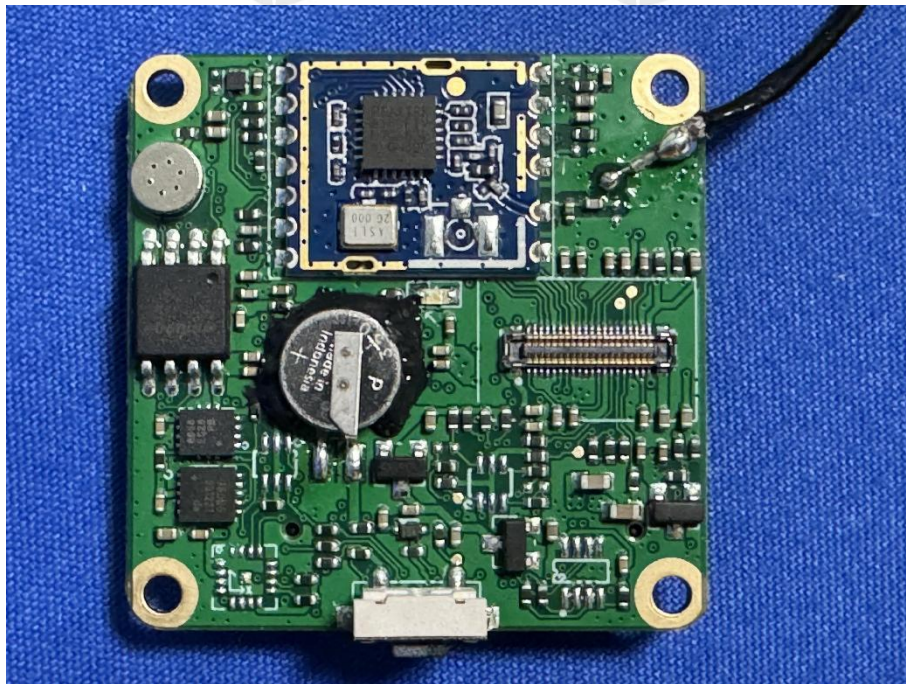

ZHONGHAN

FCC ID:2A30F-OCELOT

EUT PHOTOS(Internal Photos)

ZHONGHAN

FCC ID:2A30F-OCELOT

ZHONGHAN

FCC ID:2A30F-OCELOT

ZHONGHAN

FCC ID:2A30F-OCELOT

ZHONGHAN

FCC ID:2A30F-OCELOT

ZHONGHAN

FCC ID:2A30F-OCELOT

ZHONGHAN

FCC ID:2A30F-OCELOT

ZHONGHAN