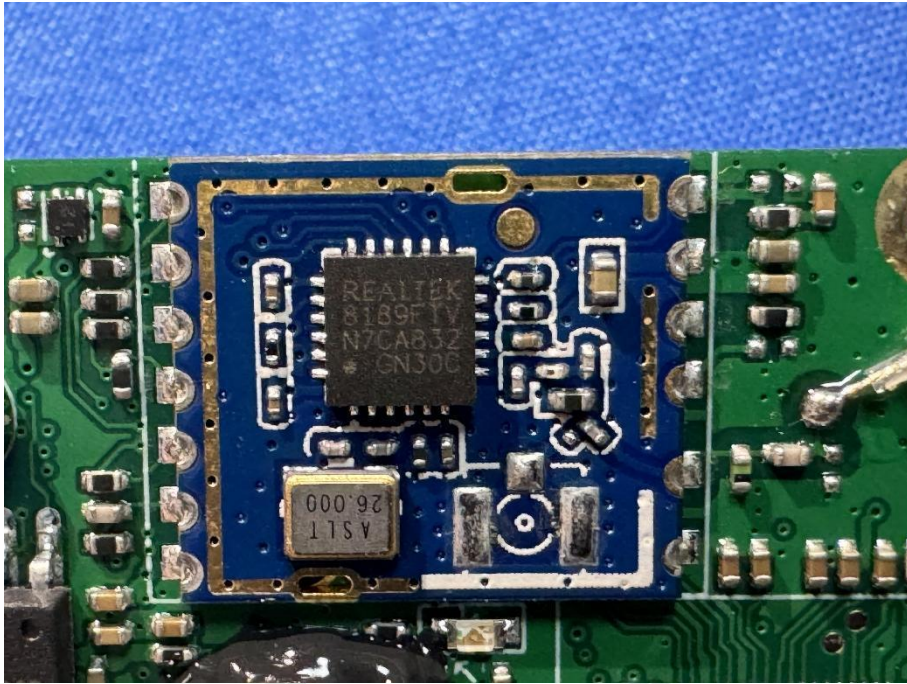

ZHONGHAN

FCC ID:2A30F-OCELOT

EUT PHOTOS(Internal Photos)

ZHONGHAN

FCC ID:2A30F-OCELOT

ZHONGHAN

FCC ID:2A30F-OCELOT

ZHONGHAN

FCC ID:2A30F-OCELOT

ZHONGHAN

FCC ID:2A30F-OCELOT

ZHONGHAN

FCC ID:2A30F-OCELOT

ZHONGHAN

FCC ID:2A30F-OCELOT

ZHONGHAN