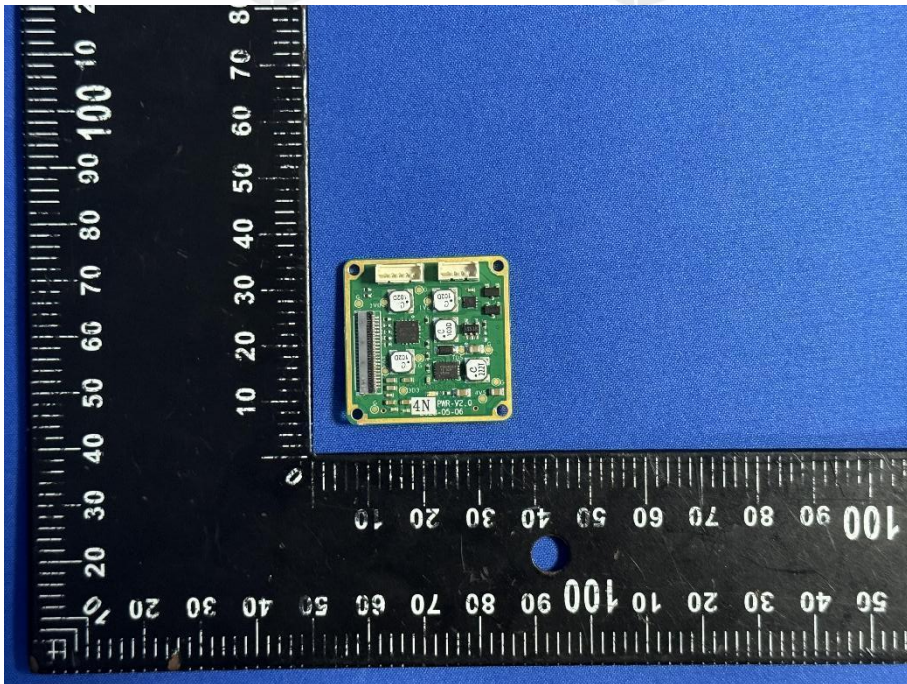

ZHONGHAN

FCC ID:2A30F-OCELOT

EUT PHOTOS(Internal Photos)

ZHONGHAN

FCC ID:2A30F-OCELOT

ZHONGHAN

FCC ID:2A30F-OCELOT

ZHONGHAN

FCC ID:2A30F-OCELOT

ZHONGHAN

FCC ID:2A30F-OCELOT

ZHONGHAN

FCC ID:2A30F-OCELOT

ZHONGHAN

FCC ID:2A30F-OCELOT

ZHONGHAN