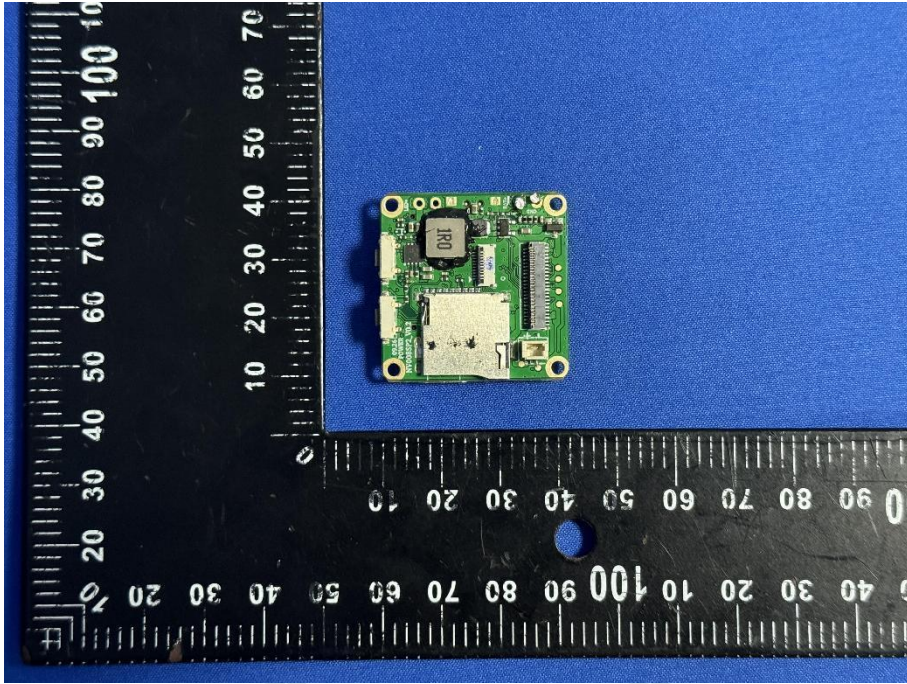

ZHONGHAN

FCC ID:2A30F-OCELOT

EUT PHOTOS(Internal Photos)

ZHONGHAN

FCC ID:2A30F-OCELOT

ZHONGHAN

FCC ID:2A30F-OCELOT

ZHONGHAN

FCC ID:2A30F-OCELOT

ZHONGHAN

FCC ID:2A30F-OCELOT

ZHONGHAN

FCC ID:2A30F-OCELOT

ZHONGHAN

FCC ID:2A30F-OCELOT

ZHONGHAN